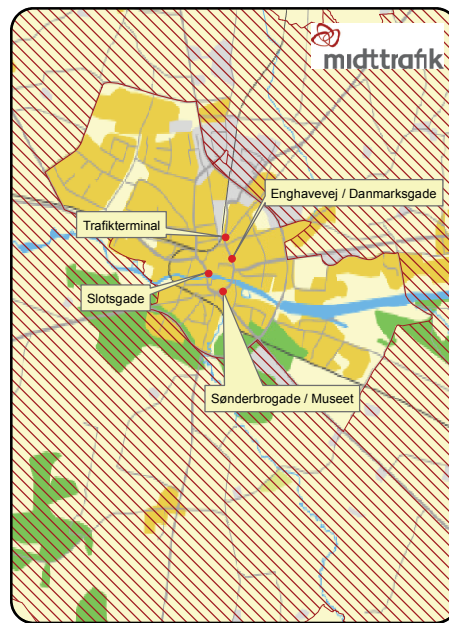

Hvor kører Bybus flexturen?

Bybus flexturen betjener:
Holstebro by, i det område, der **ikke** er
skraveret **rødt**

Kørslen tilbydes mellem alle husstande i
området men skal starte eller slutte ved
et af de 4 stoppesteder:

- * Trafikterminalen
- * Slotsgade
- * Sønderbrogade / Museet
- * Enghavevej / Danmarksgade

For nærmere information om det at køre
med Flextur se:

www.midttrafik/Flextur

Her kan du læse om bl.a. pris
og fast bestilling.