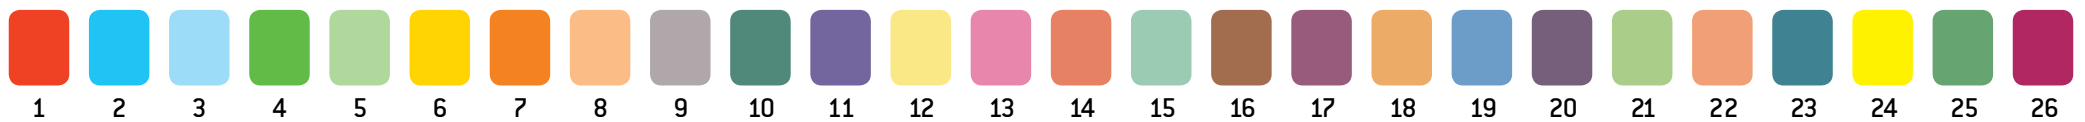

Zonenumre/farve koder:

PRISOMRÅDE MIDT
Sahl // Zone 4265

Zonenumre/farve koder:

PRISOMRÅDE MIDT
 Rød Kjærsbro // Zone 4266

Zonenumre/farve koder:

PRISOMRÅDE MIDT
Kongenshus // Zone 4275

Zonenumre/farve koder:

PRISOMRÅDE MIDT
 Karup lufthavn // Zone 4276

Zonenumre/farve koder:

PRISOMRÅDE MIDT
Frederiks // Zone 4277

Zonenumre/farve koder:

PRISOMRÅDE MIDT
 Karup // Zone 4278

Zonenumre/farve koder:

PRISOMRÅDE MIDT
Klejtrup // Zone 4283

Zonenumre/farve koder:

PRISOMRÅDE MIDT
Møldrup // Zone 4284

Zonenumre/farve koder:

PRISOMRÅDE MIDT
 Ulbjerg // Zone 4285

Zonenumre/farve koder:

PRISOMRÅDE MIDT
 Skals // Zone 4286

Zonenumre/farve koder:

PRISOMRÅDE MIDT
Hammershøj // Zone 4287