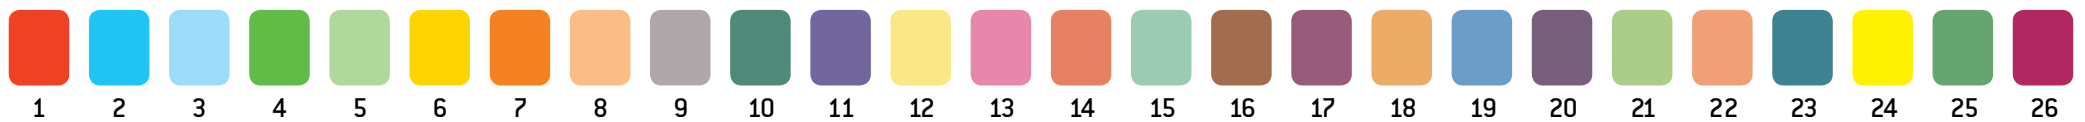

Zonenumre/farve koder:

PRISOMRÅDE MIDT
Hald Ege // Zone 4253

Zonenumre/farve koder:

PRISOMRÅDE MIDT
 Ravnstrup // Zone 4254

Zonenumre/farve koder:

PRISOMRÅDE MIDT
Romlund // Zone 4255

Zonenumre/farve koder:

PRISOMRÅDE MIDT
 Løgstrup // Zone 4256

Zonenumre/farve koder:

PRISOMRÅDE MIDT
Knudby // Zone 4257

Zonenumre/farve koder:

PRISOMRÅDE MIDT
Bjerringbro // Zone 4260

Zonenumre/farve koder:

PRISOMRÅDE MIDT
Løvskaal // Zone 4261