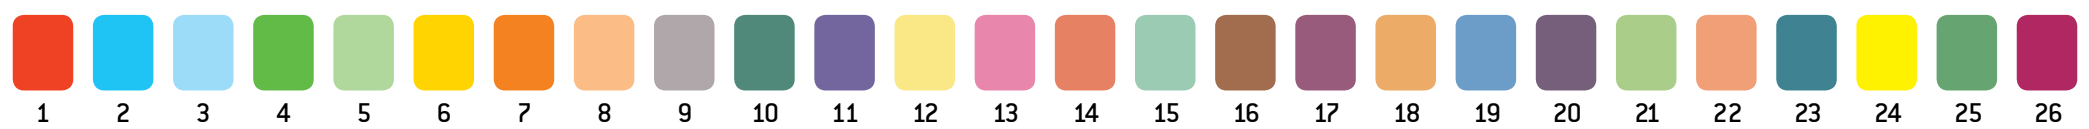

Zonenumre/farve koder:

PRISOMRÅDE MIDT
Møldrup // Zone 4284

Zonenumre/farve koder:

PRISOMRÅDE MIDT
 Ulbjerg // Zone 4285

Zonenumre/farve koder:

PRISOMRÅDE MIDT
 Skals // Zone 4286

Zonenumre/farve koder:

PRISOMRÅDE MIDT
Hammershøj // Zone 4287

Zonenumre/farve koder:

PRISOMRÅDE MIDT
 Ørum // Zone 4288

Zonenumre/farve koder:

PRISOMRÅDE MIDT
Batum // Zone 4289

Zonenumre/farve koder:

PRISOMRÅDE MIDT
 Løvel // Zone 4290

Zonenumre/farve koder:

PRISOMRÅDE MIDT
Virksund dæmningen // Zone 4291

Zonenumre/farve koder: