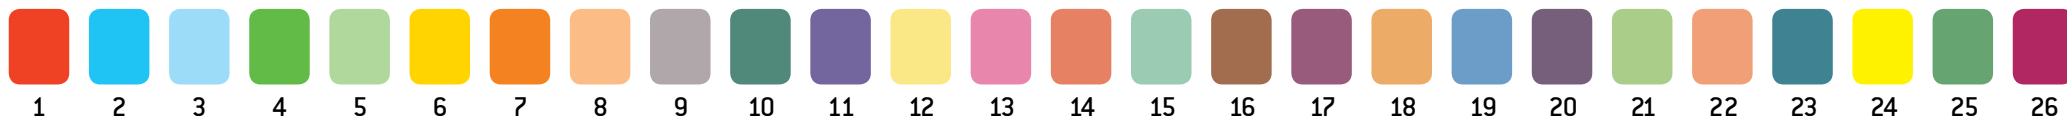

Zonenumre/farve koder:

PRISOMRÅDE MIDT
Hald Ege // Zone 4253

Zonenumre/farve koder:

PRISOMRÅDE MIDT
 Ravnstrup // Zone 4254

Zonenumre/farve koder:

PRISOMRÅDE MIDT
Romlund // Zone 4255

Zonenumre/farve koder:

PRISOMRÅDE MIDT
 Løgstrup // Zone 4256

Zonenumre/farve koder:

PRISOMRÅDE MIDT
Knudby // Zone 4257

Zonenumre/farve koder:

PRISOMRÅDE MIDT
Bjerringbro // Zone 4260

Zonenumre/farve koder:

PRISOMRÅDE MIDT
Løvskaal // Zone 4261