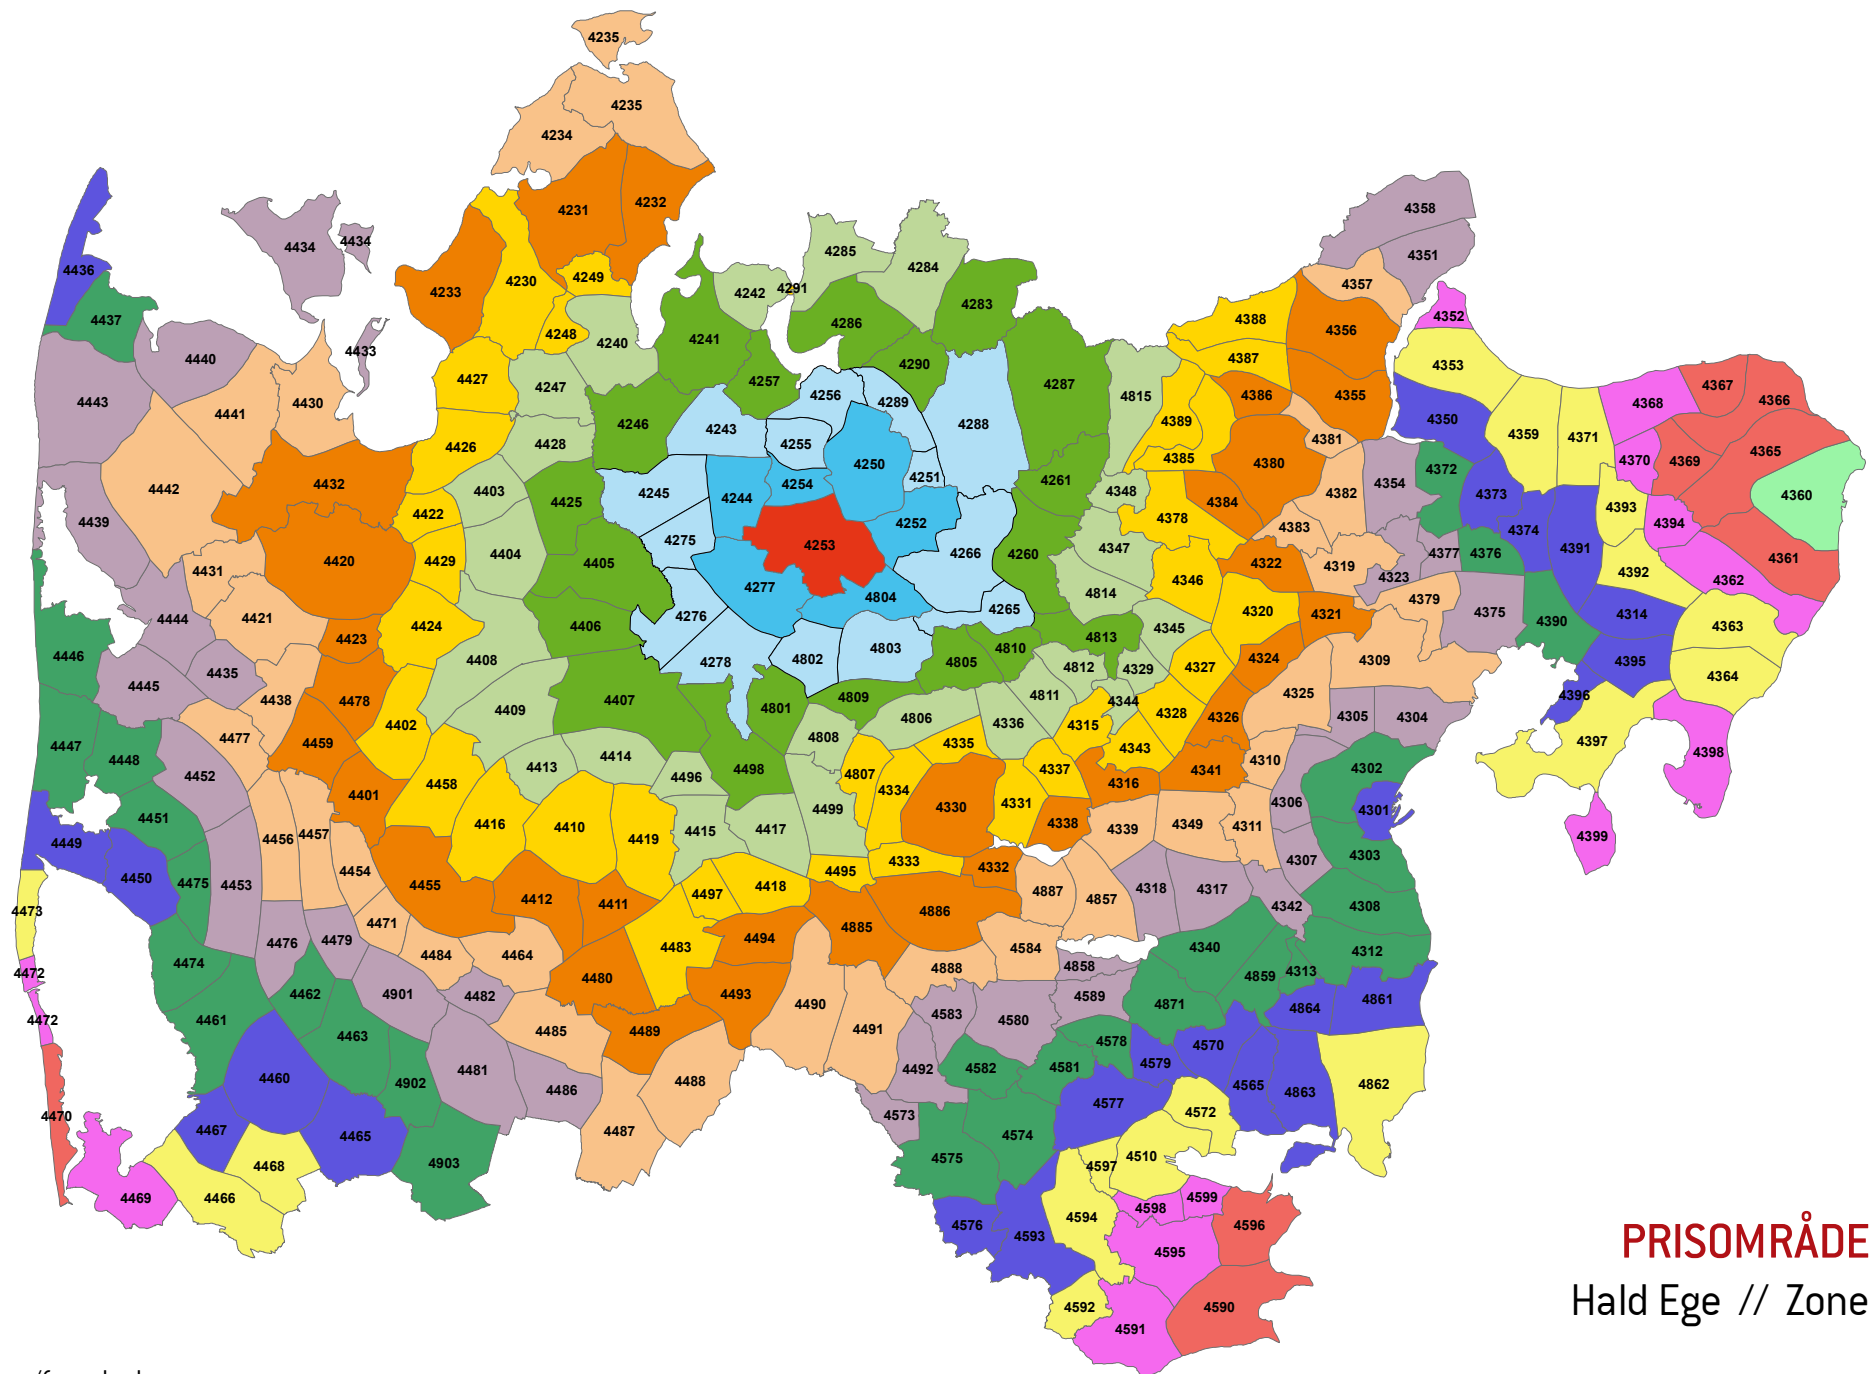

Zonenumre/farve koder:

PRISOMRÅDE MIDT
Tastum // Zone 4246

Zonenumre/farve koder:

PRISOMRÅDE MIDT
Rønbjerg // Zone 4247

Zonenumre/farve koder:

PRISOMRÅDE MIDT
 Hvidbjerg v. Skive // Zone 4248

Zonenumre/farve koder:

PRISOMRÅDE MIDT
Dølbyvad // Zone 4249

Zonenumre/farve koder:

PRISOMRÅDE MIDT
 Viborg // Zone 4250

Zonenumre/farve koder:

PRISOMRÅDE MIDT
 Tapdrup // Zone 4251

Zonenumre/farve koder:

PRISOMRÅDE MIDT
Rindsholm // Zone 4252

Zonenumre/farve koder:

PRISOMRÅDE MIDT
Hald Ege // Zone 4253

Zonenumre/farve koder:

PRISOMRÅDE MIDT
 Ravnstrup // Zone 4254

Zonenumre/farve koder:

PRISOMRÅDE MIDT
Romlund // Zone 4255

Zonenumre/farve koder: