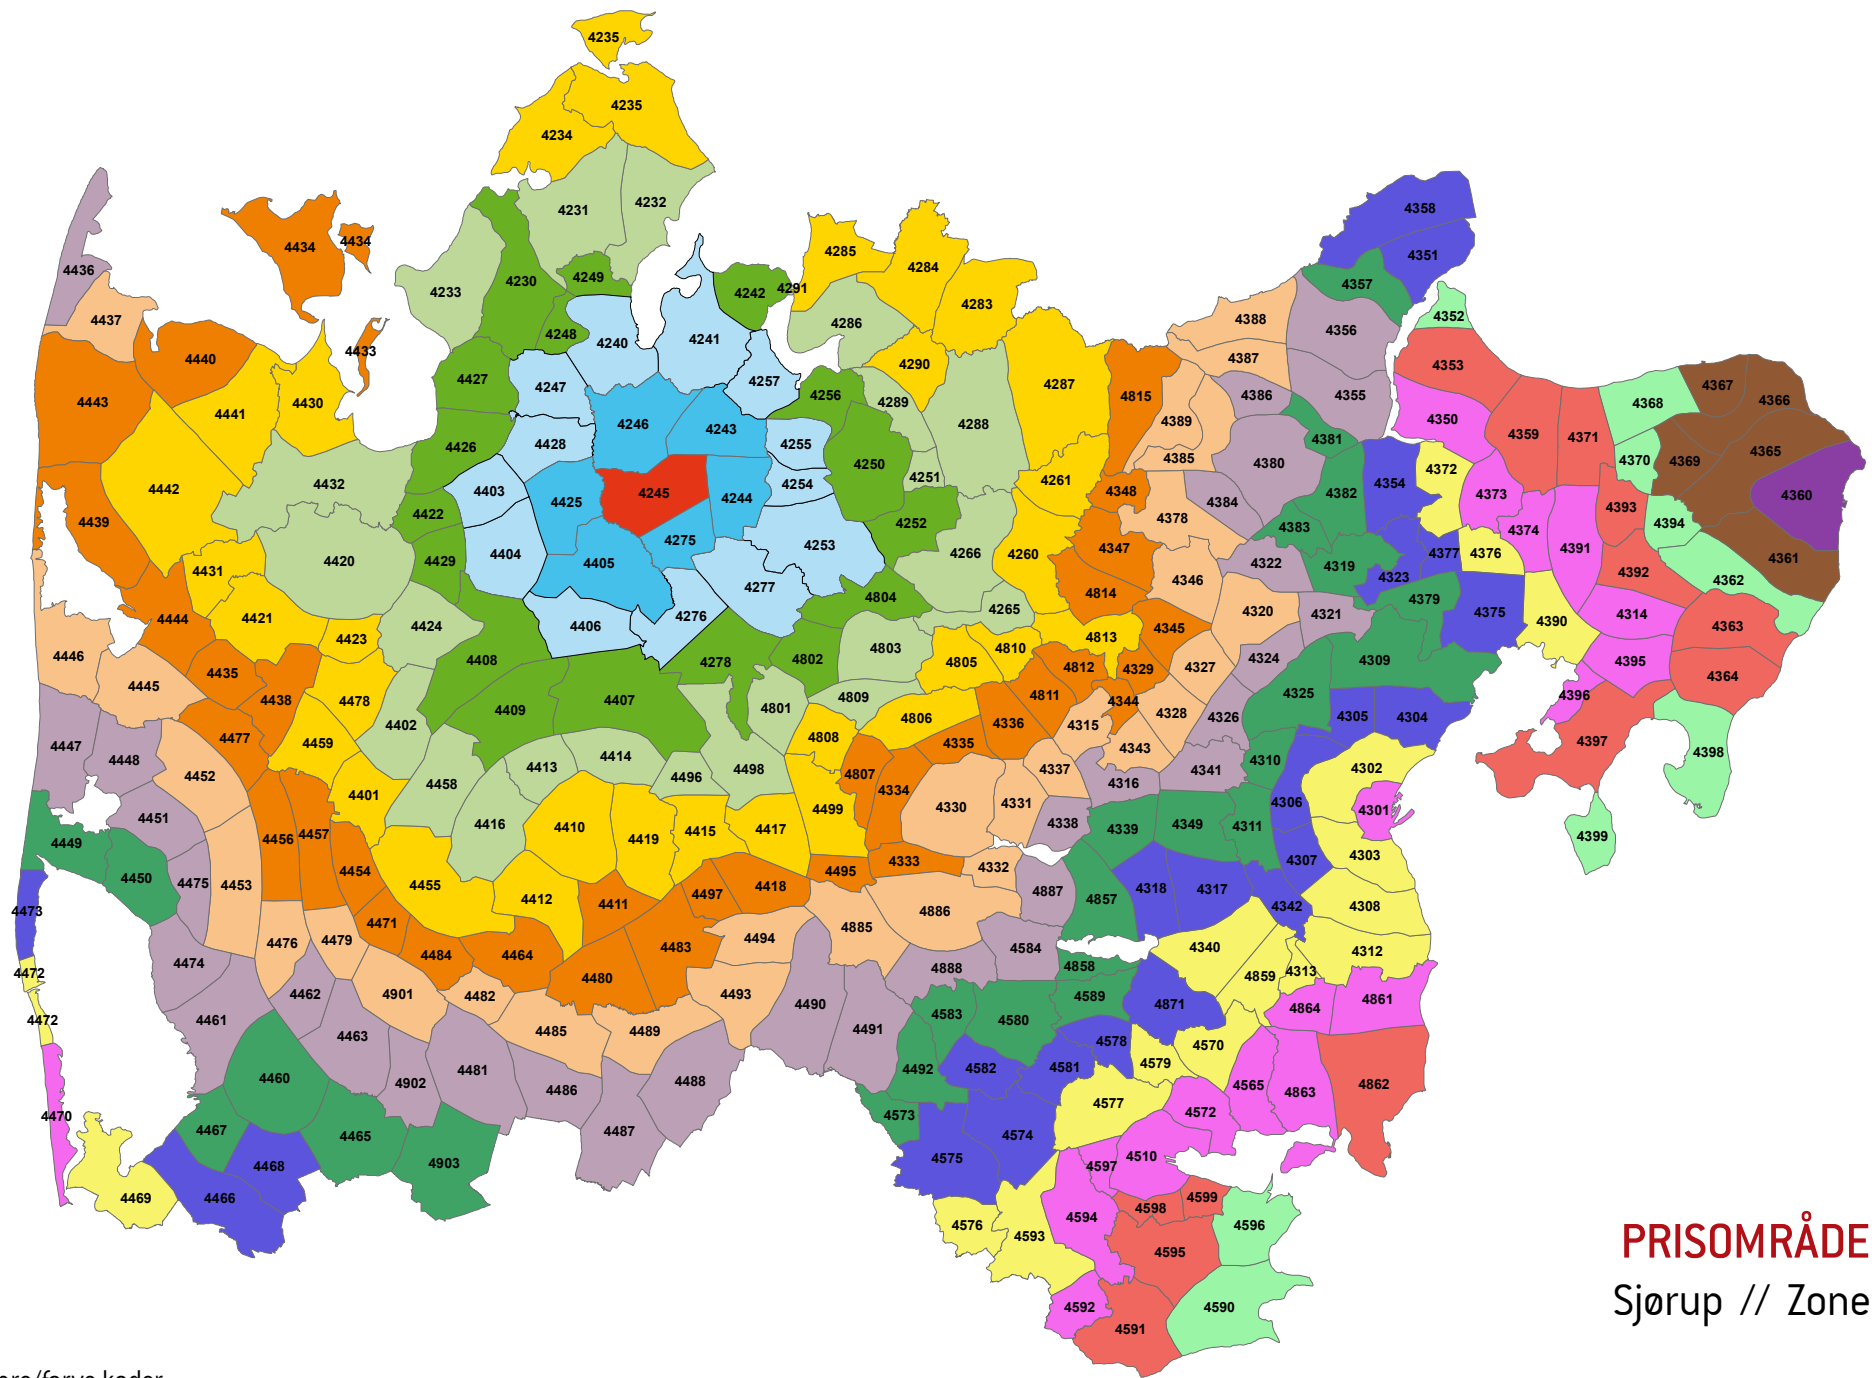

HUSK, NÅR DU BRUGER OPSLAGSVÆRKET

Samme rejse – forskellige priser (princippet om fjernestliggende zone)

Med det nye zoneprincip, kan der være prisforskel på rejsen ud og hjem. Det sker, fordi kunden altid skal betale for den zone, der ligger længst væk fra startzonen. Det sker typisk, hvis kunden rejser via en større by til en mindre by, som ligger tættere på startzonen (set på et kort vil rejsen ofte ligne et L eller et V). Tilfælde med forskellige priser ud og hjem er et vilkår ved det landsdækkende zoneprincip.

EKSEMPEL 2:

UDREJSE

Startzonen er 4314 (Tirstrup Lufthavn) og slutzonen er 4380 (Randers). Randers ligger 7 zoner væk fra Tirstrup Lufthavn. Kunden skal betale for 7 zoner.

HJEMREJSE

Startzonen er 4380 (Randers) og slutzonen er 4314 (Tirstrup Lufthavn). Rejser kunden fra Randers til Tirstrup Lufthavn, er 4392 (Kolind) den zone, der ligger længst væk på rejsen – nemlig 8 zoner. Kunden skal betale for 8 zoner.

Zonenumre/farve koder:

PRISOMRÅDE MIDT
Hald // Zone 4242

Zonenumre/farve koder:

PRISOMRÅDE MIDT
 Stohlm // Zone 4243

Zonenumre/farve koder:

PRISOMRÅDE MIDT
Mønsted // Zone 4244

Zonenumre/farve koder:

PRISOMRÅDE MIDT
Sjørup // Zone 4245

Zonenumre/farve koder:

PRISOMRÅDE MIDT
Tastum // Zone 4246

Zonenumre/farve koder:

PRISOMRÅDE MIDT
Rønbjerg // Zone 4247

Zonenumre/farve koder:

PRISOMRÅDE MIDT
 Hvidbjerg v. Skive // Zone 4248

Zonenumre/farve koder: