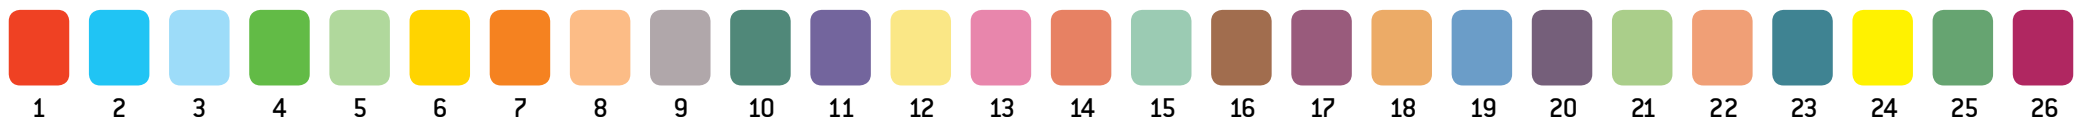

Zonenumre/farve koder:

PRISOMRÅDE MIDT
Hald // Zone 4242

Zonenumre/farve koder:

PRISOMRÅDE MIDT
 Stohlm // Zone 4243

Zonenumre/farve koder:

PRISOMRÅDE MIDT
Mønsted // Zone 4244

Zonenumre/farve koder:

PRISOMRÅDE MIDT
Sjørup // Zone 4245

Zonenumre/farve koder:

PRISOMRÅDE MIDT
Tastum // Zone 4246

Zonenumre/farve koder:

PRISOMRÅDE MIDT
Rønbjerg // Zone 4247

Zonenumre/farve koder:

PRISOMRÅDE MIDT
 Hvidbjerg v. Skive // Zone 4248

Zonenumre/farve koder: