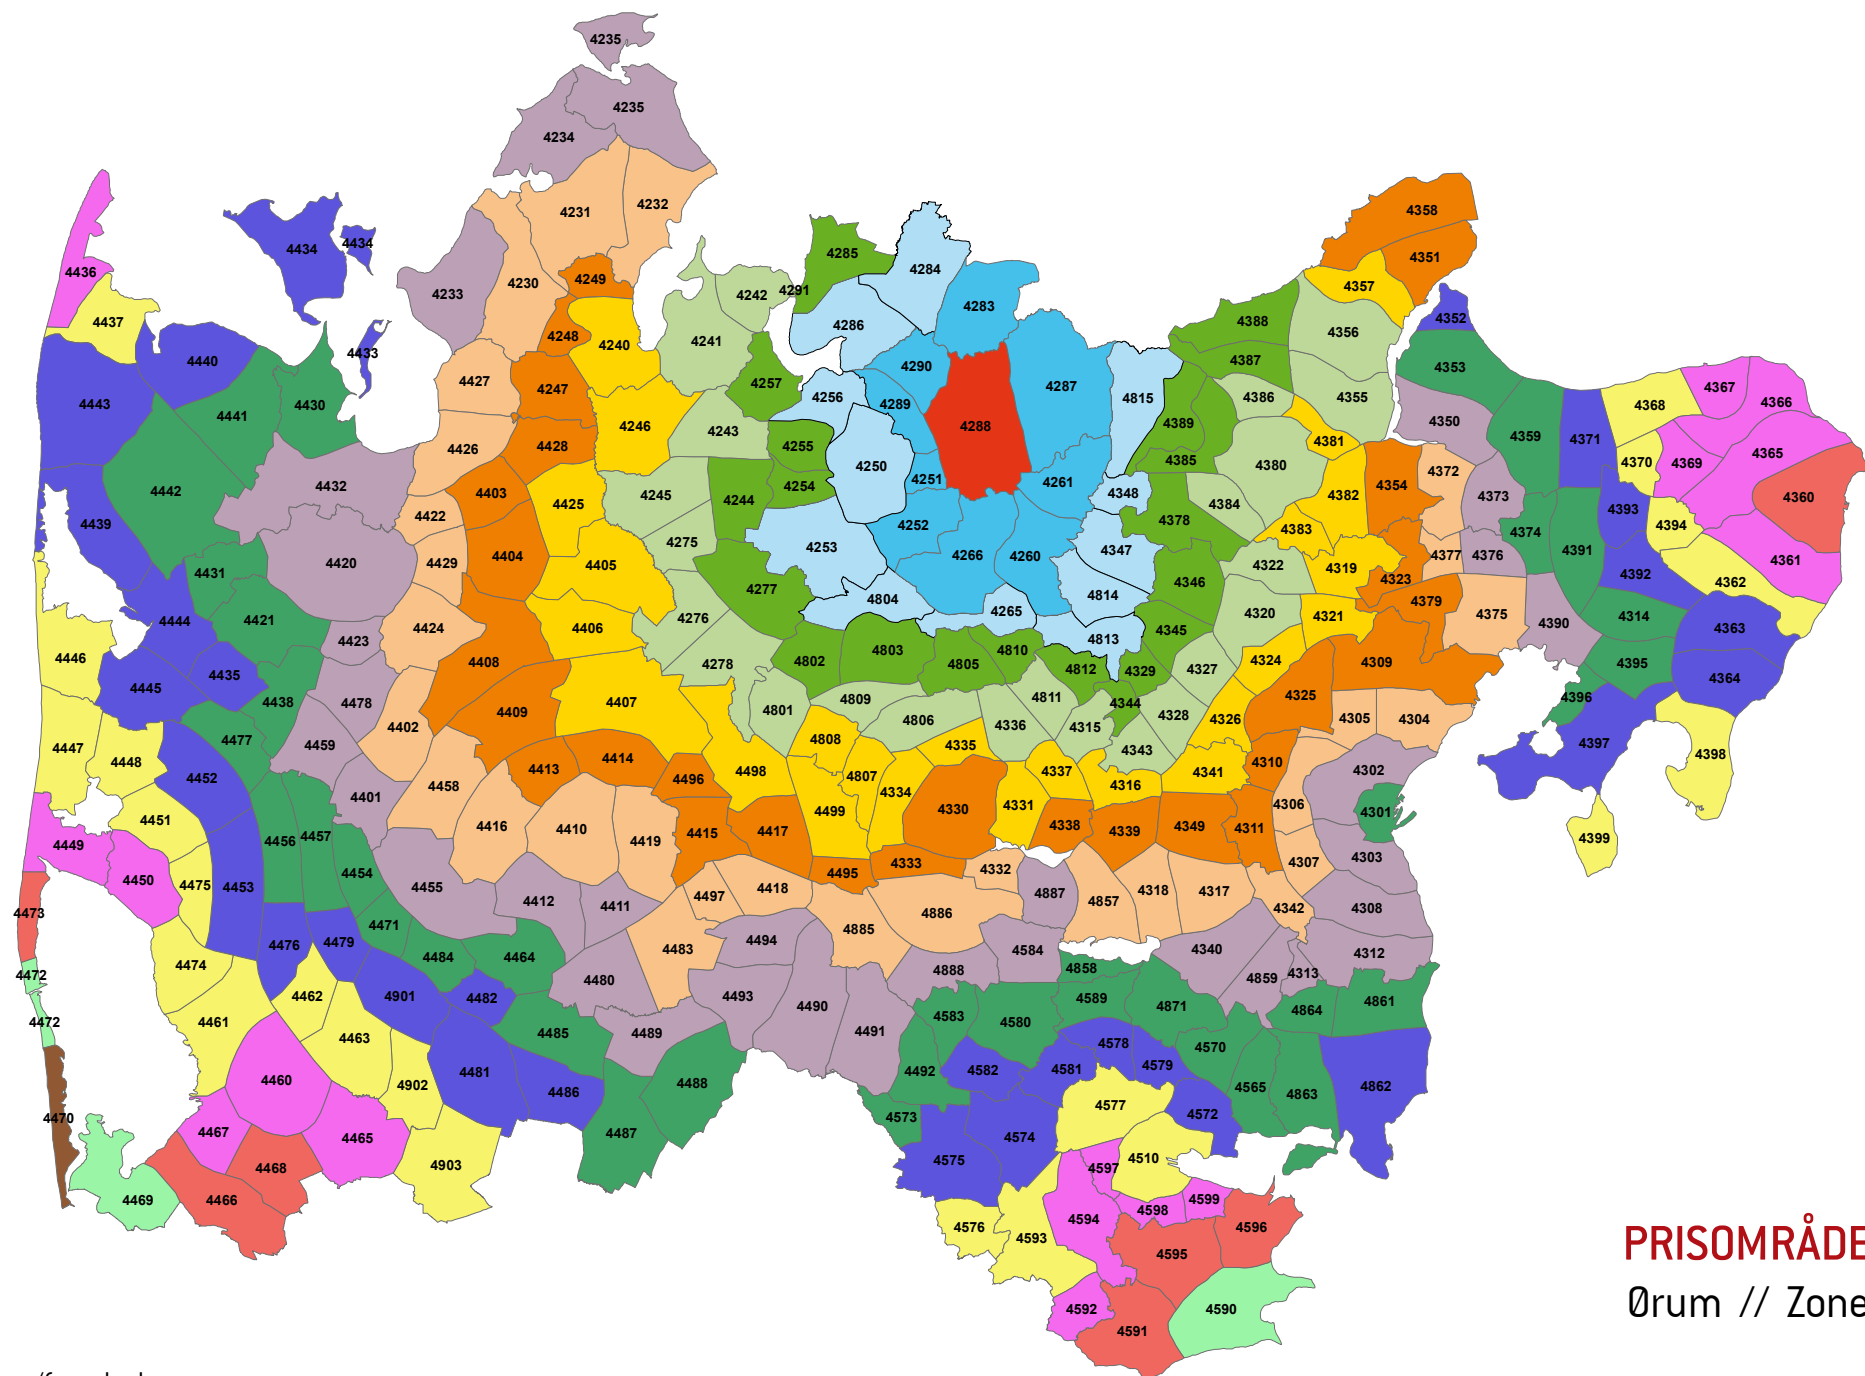

HUSK, NÅR DU BRUGER OPSLAGSVÆRKET

Samme rejse – forskellige priser (princippet om fjernestliggende zone)

Med det nye zoneprincip, kan der være prisforskel på rejsen ud og hjem. Det sker, fordi kunden altid skal betale for den zone, der ligger længst væk fra startzonen. Det sker typisk, hvis kunden rejser via en større by til en mindre by, som ligger tættere på startzonen (set på et kort vil rejsen ofte ligne et L eller et V). Tilfælde med forskellige priser ud og hjem er et vilkår ved det landsdækkende zoneprincip.

EKSEMPEL 2:

UDREJSE

Startzonen er 4314 (Tirstrup Lufthavn) og slutzonen er 4380 (Randers). Randers ligger 7 zoner væk fra Tirstrup Lufthavn. Kunden skal betale for 7 zoner.

HJEMREJSE

Startzonen er 4380 (Randers) og slutzonen er 4314 (Tirstrup Lufthavn). Rejser kunden fra Randers til Tirstrup Lufthavn, er 4392 (Kolind) den zone, der ligger længst væk på rejsen – nemlig 8 zoner. Kunden skal betale for 8 zoner.

Zonenumre/farve koder:

PRISOMRÅDE MIDT
Møldrup // Zone 4284

Zonenumre/farve koder:

PRISOMRÅDE MIDT
 Ulbjerg // Zone 4285

Zonenumre/farve koder:

PRISOMRÅDE MIDT
 Skals // Zone 4286

Zonenumre/farve koder:

PRISOMRÅDE MIDT
Hammershøj // Zone 4287

Zonenumre/farve koder:

PRISOMRÅDE MIDT
 Ørum // Zone 4288

Zonenumre/farve koder:

PRISOMRÅDE MIDT
Batum // Zone 4289

Zonenumre/farve koder:

PRISOMRÅDE MIDT
 Løvel // Zone 4290

Zonenumre/farve koder:

PRISOMRÅDE MIDT
Virksund dæmningen // Zone 4291