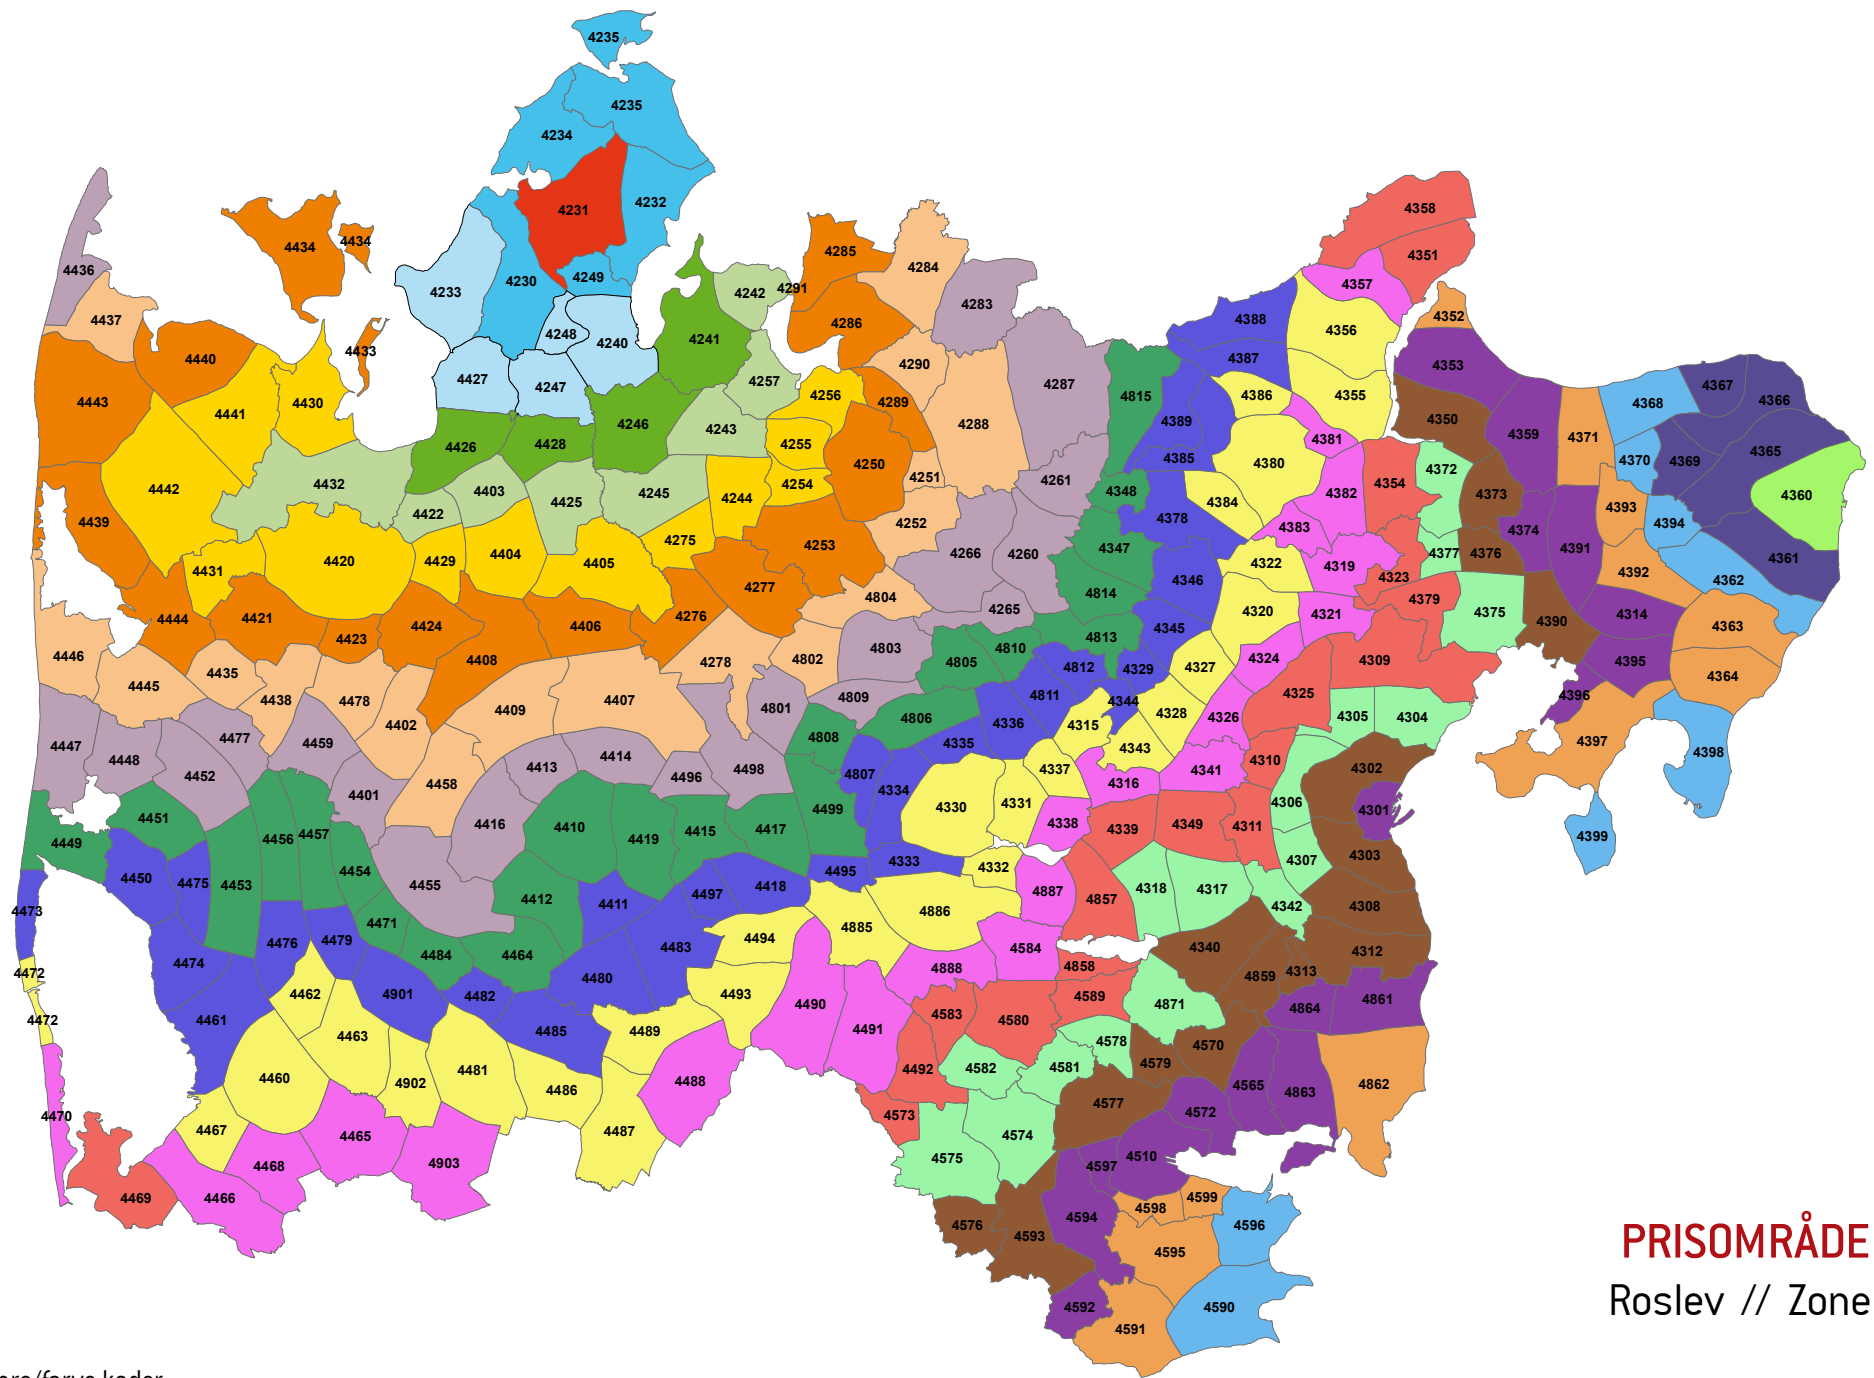

PRISOMRÅDE MIDT
Roslev // Zone 4231

Zonenumre/farve koder: