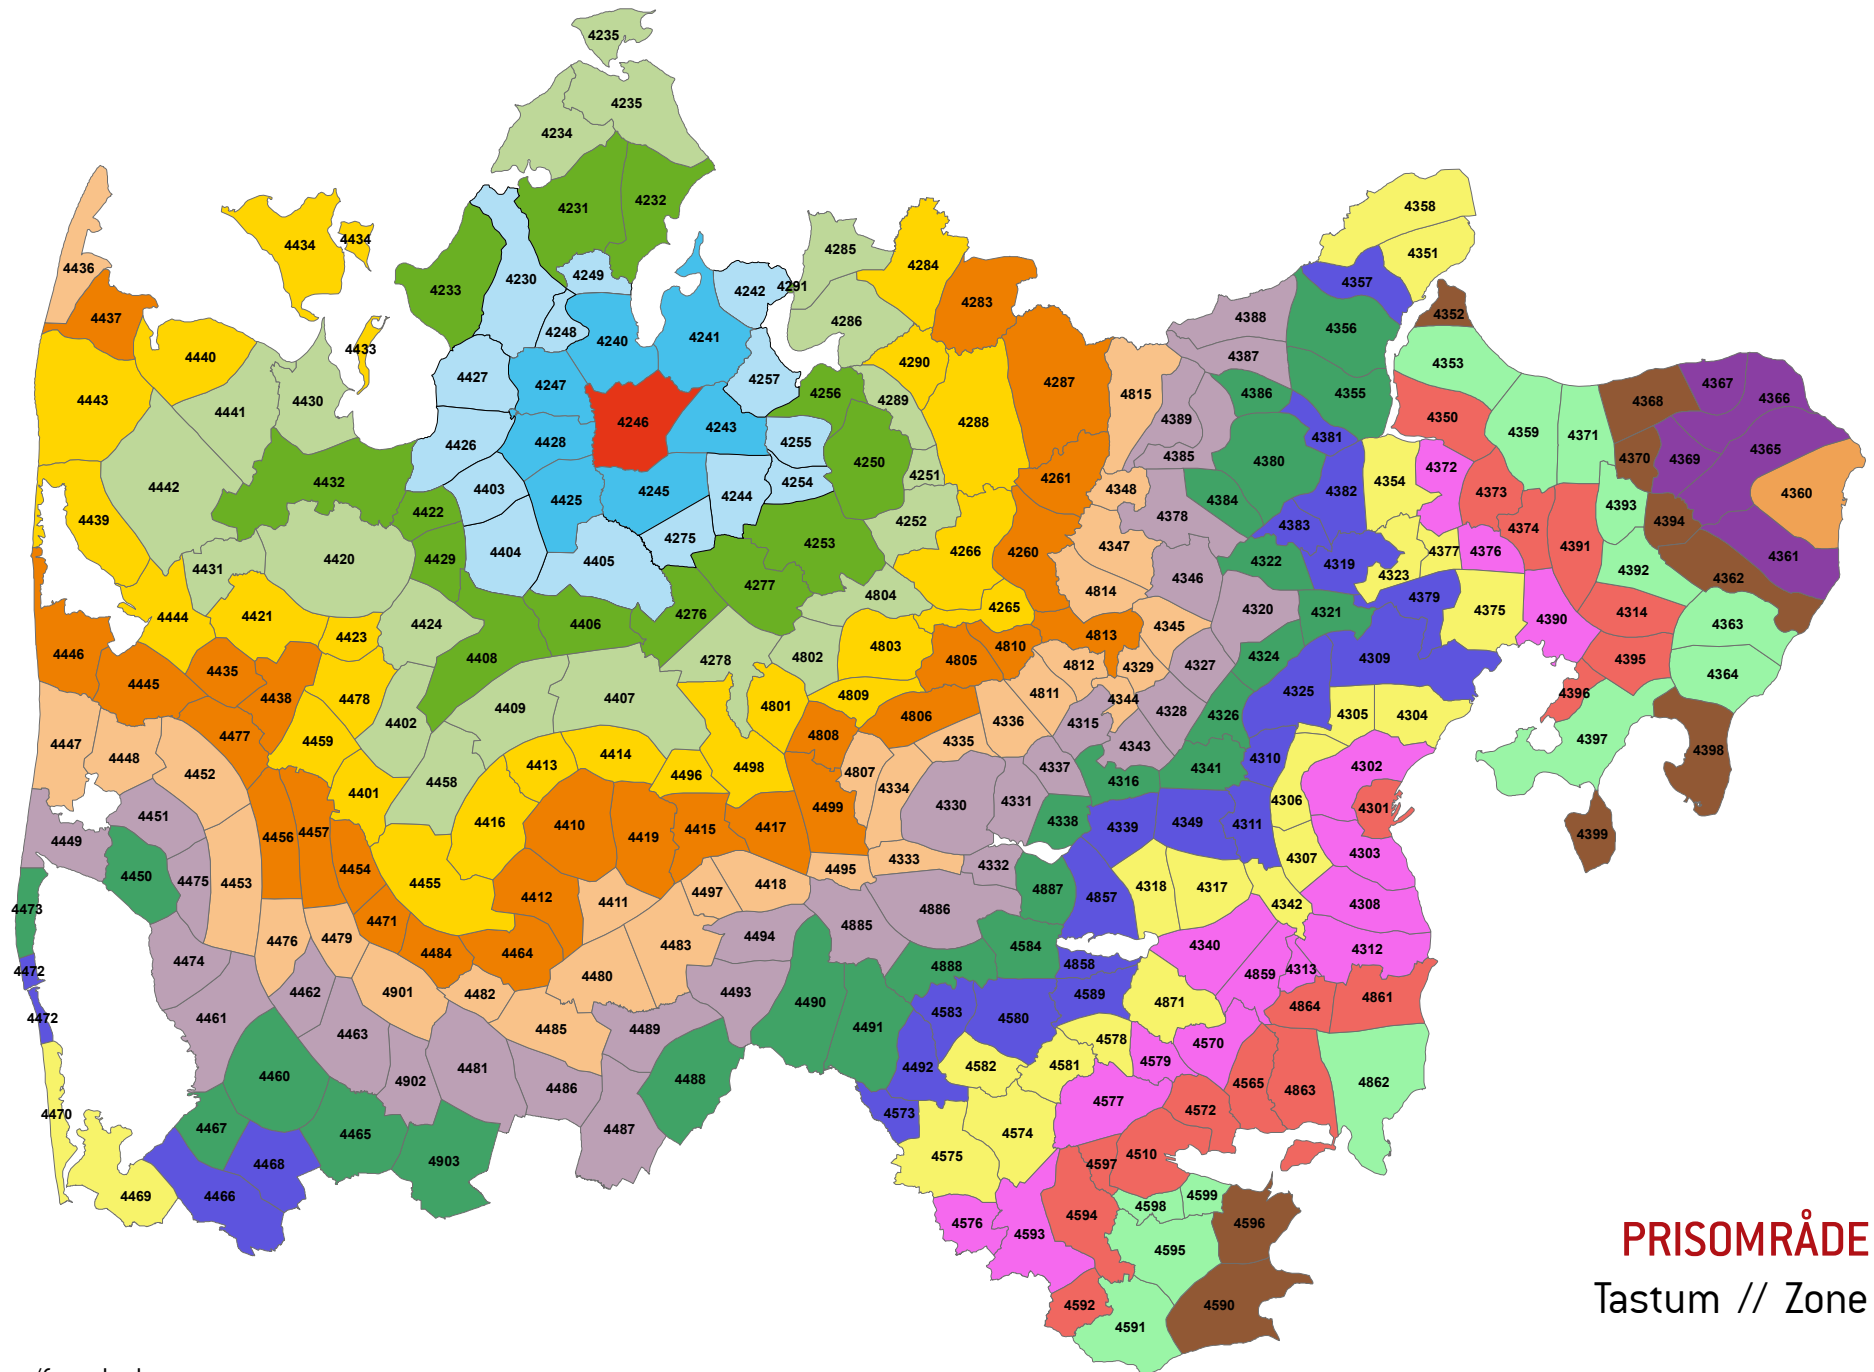

HUSK, NÅR DU BRUGER OPSLAGSVÆRKET

Samme rejse – forskellige priser (princippet om fjernestliggende zone)

Med det nye zoneprincip, kan der være prisforskel på rejsen ud og hjem. Det sker, fordi kunden altid skal betale for den zone, der ligger længst væk fra startzonen. Det sker typisk, hvis kunden rejser via en større by til en mindre by, som ligger tættere på startzonen (set på et kort vil rejsen ofte ligne et L eller et V). Tilfælde med forskellige priser ud og hjem er et vilkår ved det landsdækkende zoneprincip.

EKSEMPEL 2:

UDREJSE

Startzonen er 4314 (Tirstrup Lufthavn) og slutzonen er 4380 (Randers). Randers ligger 7 zoner væk fra Tirstrup Lufthavn. Kunden skal betale for 7 zoner.

HJEMREJSE

Startzonen er 4380 (Randers) og slutzonen er 4314 (Tirstrup Lufthavn). Rejser kunden fra Randers til Tirstrup Lufthavn, er 4392 (Kolind) den zone, der ligger længst væk på rejsen – nemlig 8 zoner. Kunden skal betale for 8 zoner.

Zonenumre/farve koder:

PRISOMRÅDE MIDT
Hald // Zone 4242

Zonenumre/farve koder:

PRISOMRÅDE MIDT
 Stohlm // Zone 4243

Zonenumre/farve koder:

PRISOMRÅDE MIDT
Mønsted // Zone 4244

Zonenumre/farve koder:

PRISOMRÅDE MIDT
Sjørup // Zone 4245

Zonenumre/farve koder:

PRISOMRÅDE MIDT
Tastum // Zone 4246

Zonenumre/farve koder:

PRISOMRÅDE MIDT
Rønbjerg // Zone 4247

Zonenumre/farve koder:

PRISOMRÅDE MIDT
 Hvidbjerg v. Skive // Zone 4248

Zonenumre/farve koder: