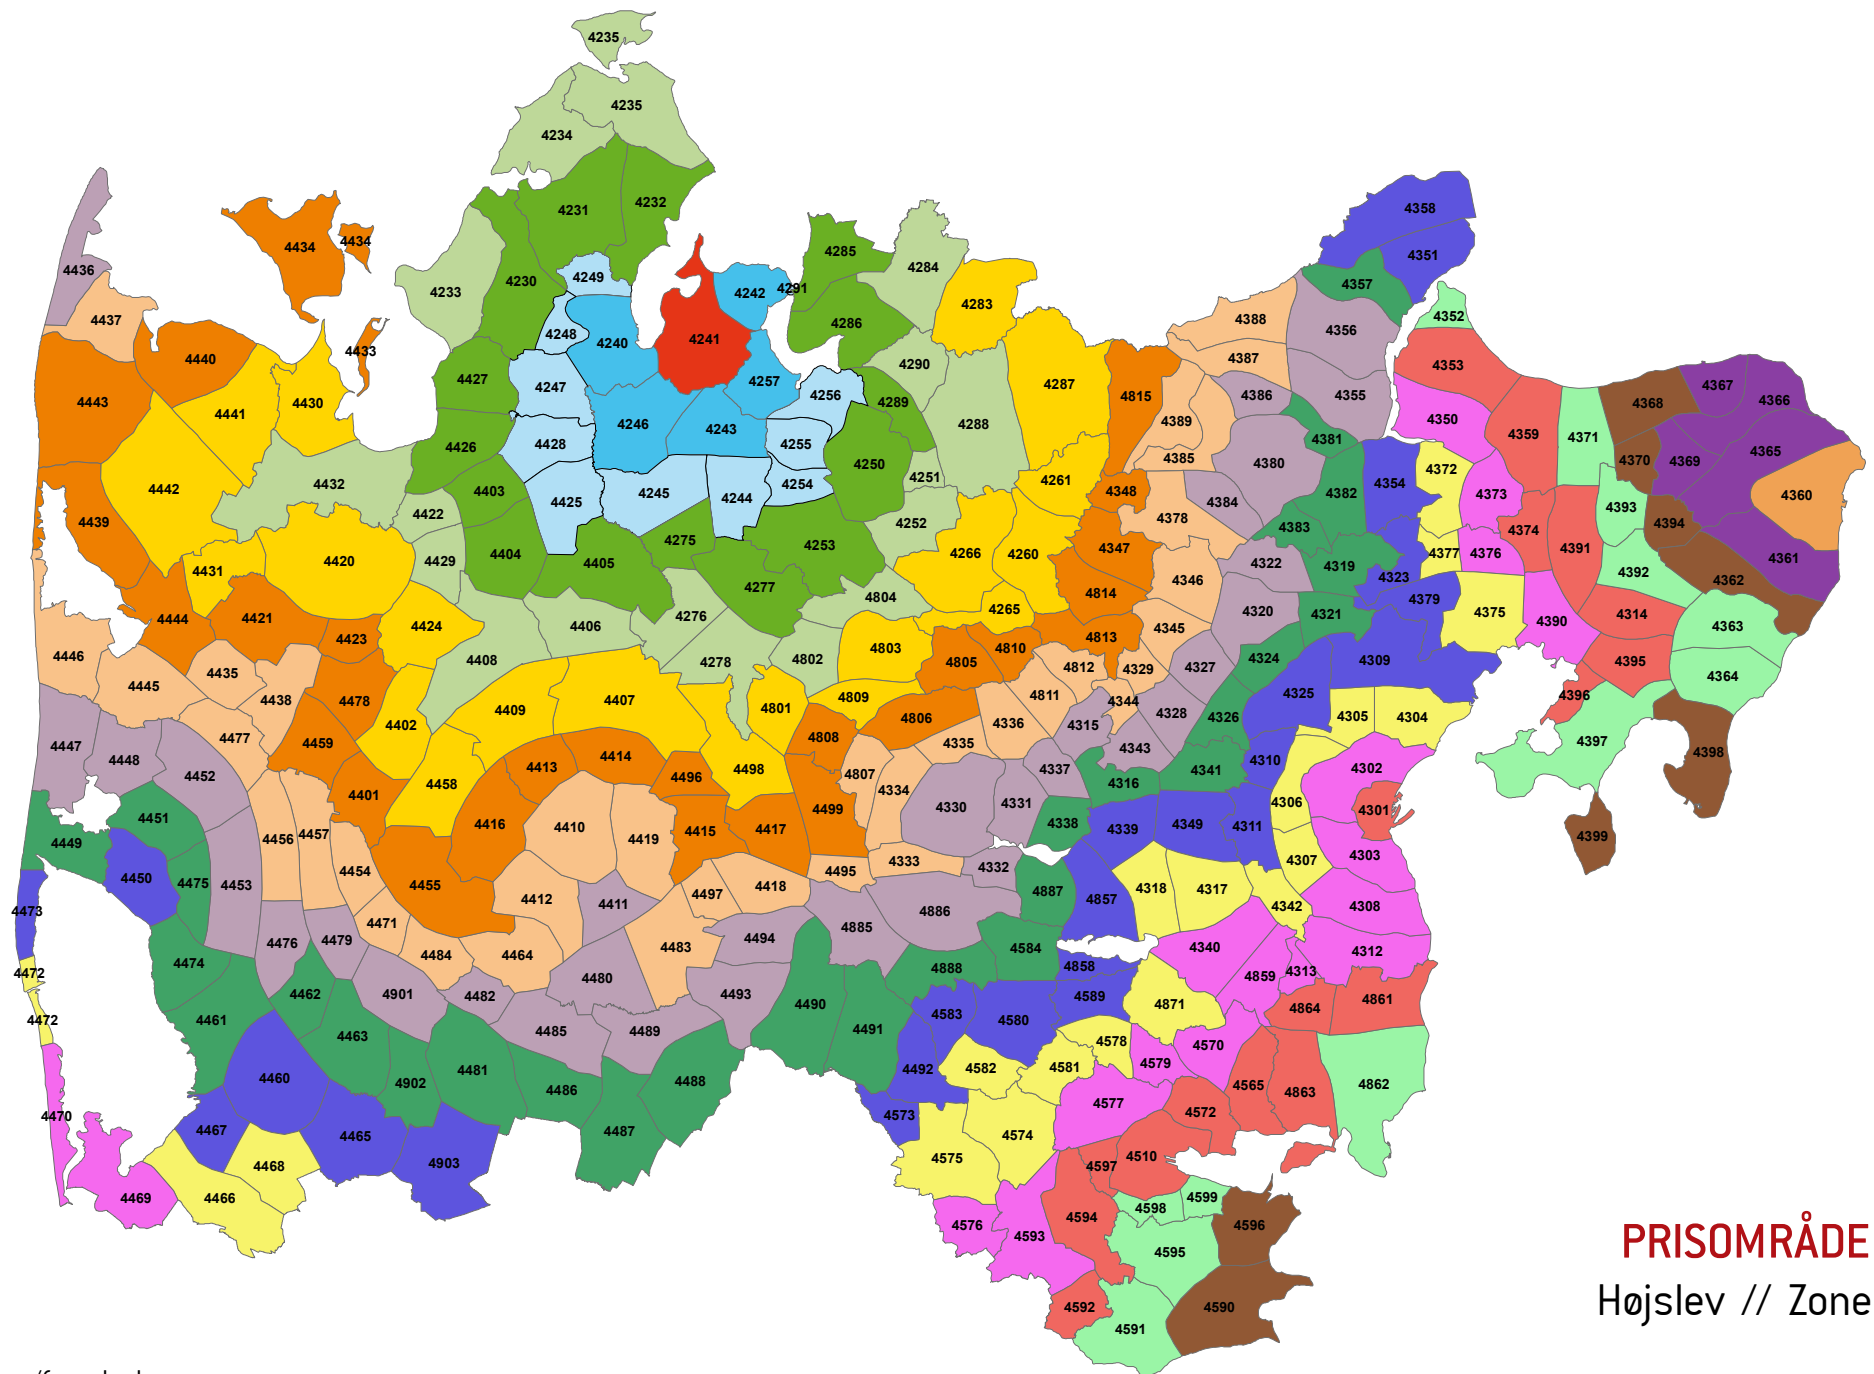

HUSK, NÅR DU BRUGER OPSLAGSVÆRKET

Samme rejse – forskellige priser (princippet om fjernestliggende zone)

Med det nye zoneprincip, kan der være prisforskel på rejsen ud og hjem. Det sker, fordi kunden altid skal betale for den zone, der ligger længst væk fra startzonen. Det sker typisk, hvis kunden rejser via en større by til en mindre by, som ligger tættere på startzonen (set på et kort vil rejsen ofte ligne et L eller et V). Tilfælde med forskellige priser ud og hjem er et vilkår ved det landsdækkende zoneprincip.

EKSEMPEL 2:

UDREJSE

Startzonen er 4314 (Tirstrup Lufthavn) og slutzonen er 4380 (Randers). Randers ligger 7 zoner væk fra Tirstrup Lufthavn. Kunden skal betale for 7 zoner.

HJEMREJSE

Startzonen er 4380 (Randers) og slutzonen er 4314 (Tirstrup Lufthavn). Rejser kunden fra Randers til Tirstrup Lufthavn, er 4392 (Kolind) den zone, der ligger længst væk på rejsen – nemlig 8 zoner. Kunden skal betale for 8 zoner.

Zonenumre/farve koder:

PRISOMRÅDE MIDT
 Glyngøre // Zone 4234

Zonenumre/farve koder:

PRISOMRÅDE MIDT
 Selde // Zone 4235

Zonenumre/farve koder:

PRISOMRÅDE MIDT
 Skive // Zone 4240

Zonenumre/farve koder:

PRISOMRÅDE MIDT
Højslev // Zone 4241

Zonenumre/farve koder:

PRISOMRÅDE MIDT
Tastum // Zone 4246

Zonenumre/farve koder:

PRISOMRÅDE MIDT
Rønbjerg // Zone 4247

Zonenumre/farve koder:

PRISOMRÅDE MIDT
 Hvidbjerg v. Skive // Zone 4248

Zonenumre/farve koder: