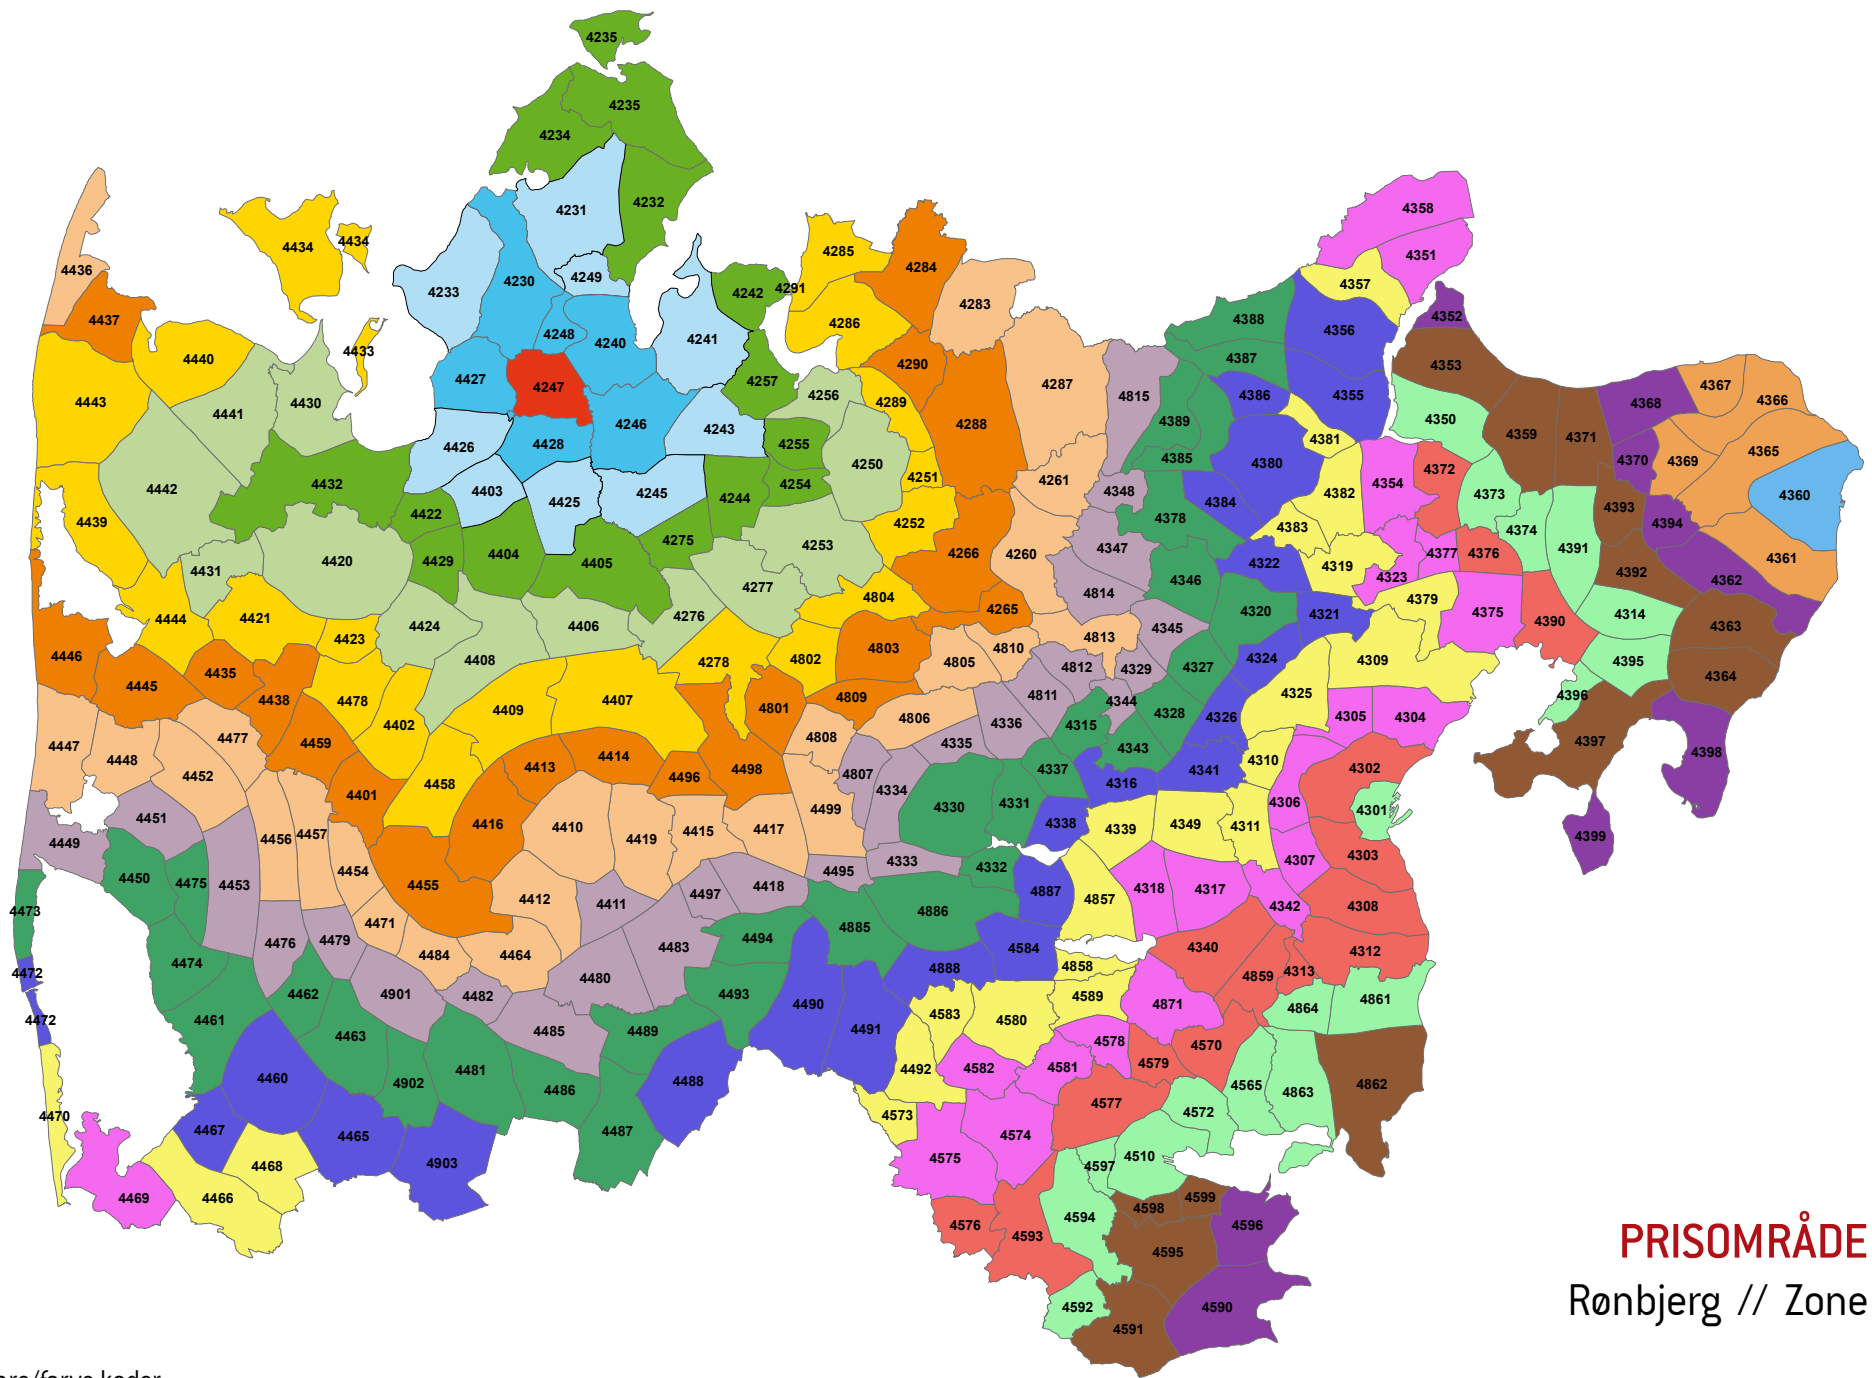

HUSK, NÅR DU BRUGER OPSLAGSVÆRKET

Samme rejse – forskellige priser (princippet om fjernestliggende zone)

Med det nye zoneprincip, kan der være prisforskel på rejsen ud og hjem. Det sker, fordi kunden altid skal betale for den zone, der ligger længst væk fra startzonen. Det sker typisk, hvis kunden rejser via en større by til en mindre by, som ligger tættere på startzonen (set på et kort vil rejsen ofte ligne et L eller et V). Tilfælde med forskellige priser ud og hjem er et vilkår ved det landsdækkende zoneprincip.

EKSEMPEL 2:

UDREJSE

Startzonen er 4314 (Tirstrup Lufthavn) og slutzonen er 4380 (Randers). Randers ligger 7 zoner væk fra Tirstrup Lufthavn. Kunden skal betale for 7 zoner.

HJEMREJSE

Startzonen er 4380 (Randers) og slutzonen er 4314 (Tirstrup Lufthavn). Rejser kunden fra Randers til Tirstrup Lufthavn, er 4392 (Kolind) den zone, der ligger længst væk på rejsen – nemlig 8 zoner. Kunden skal betale for 8 zoner.

Zonenumre/farve koder:

PRISOMRÅDE MIDT
Tastum // Zone 4246

Zonenumre/farve koder:

PRISOMRÅDE MIDT
Rønbjerg // Zone 4247

Zonenumre/farve koder:

PRISOMRÅDE MIDT
 Hvidbjerg v. Skive // Zone 4248

Zonenumre/farve koder:

PRISOMRÅDE MIDT
Dølbyvad // Zone 4249

Zonenumre/farve koder:

PRISOMRÅDE MIDT
 Viborg // Zone 4250

Zonenumre/farve koder:

PRISOMRÅDE MIDT
 Tapdrup // Zone 4251

Zonenumre/farve koder:

PRISOMRÅDE MIDT
Rindsholm // Zone 4252