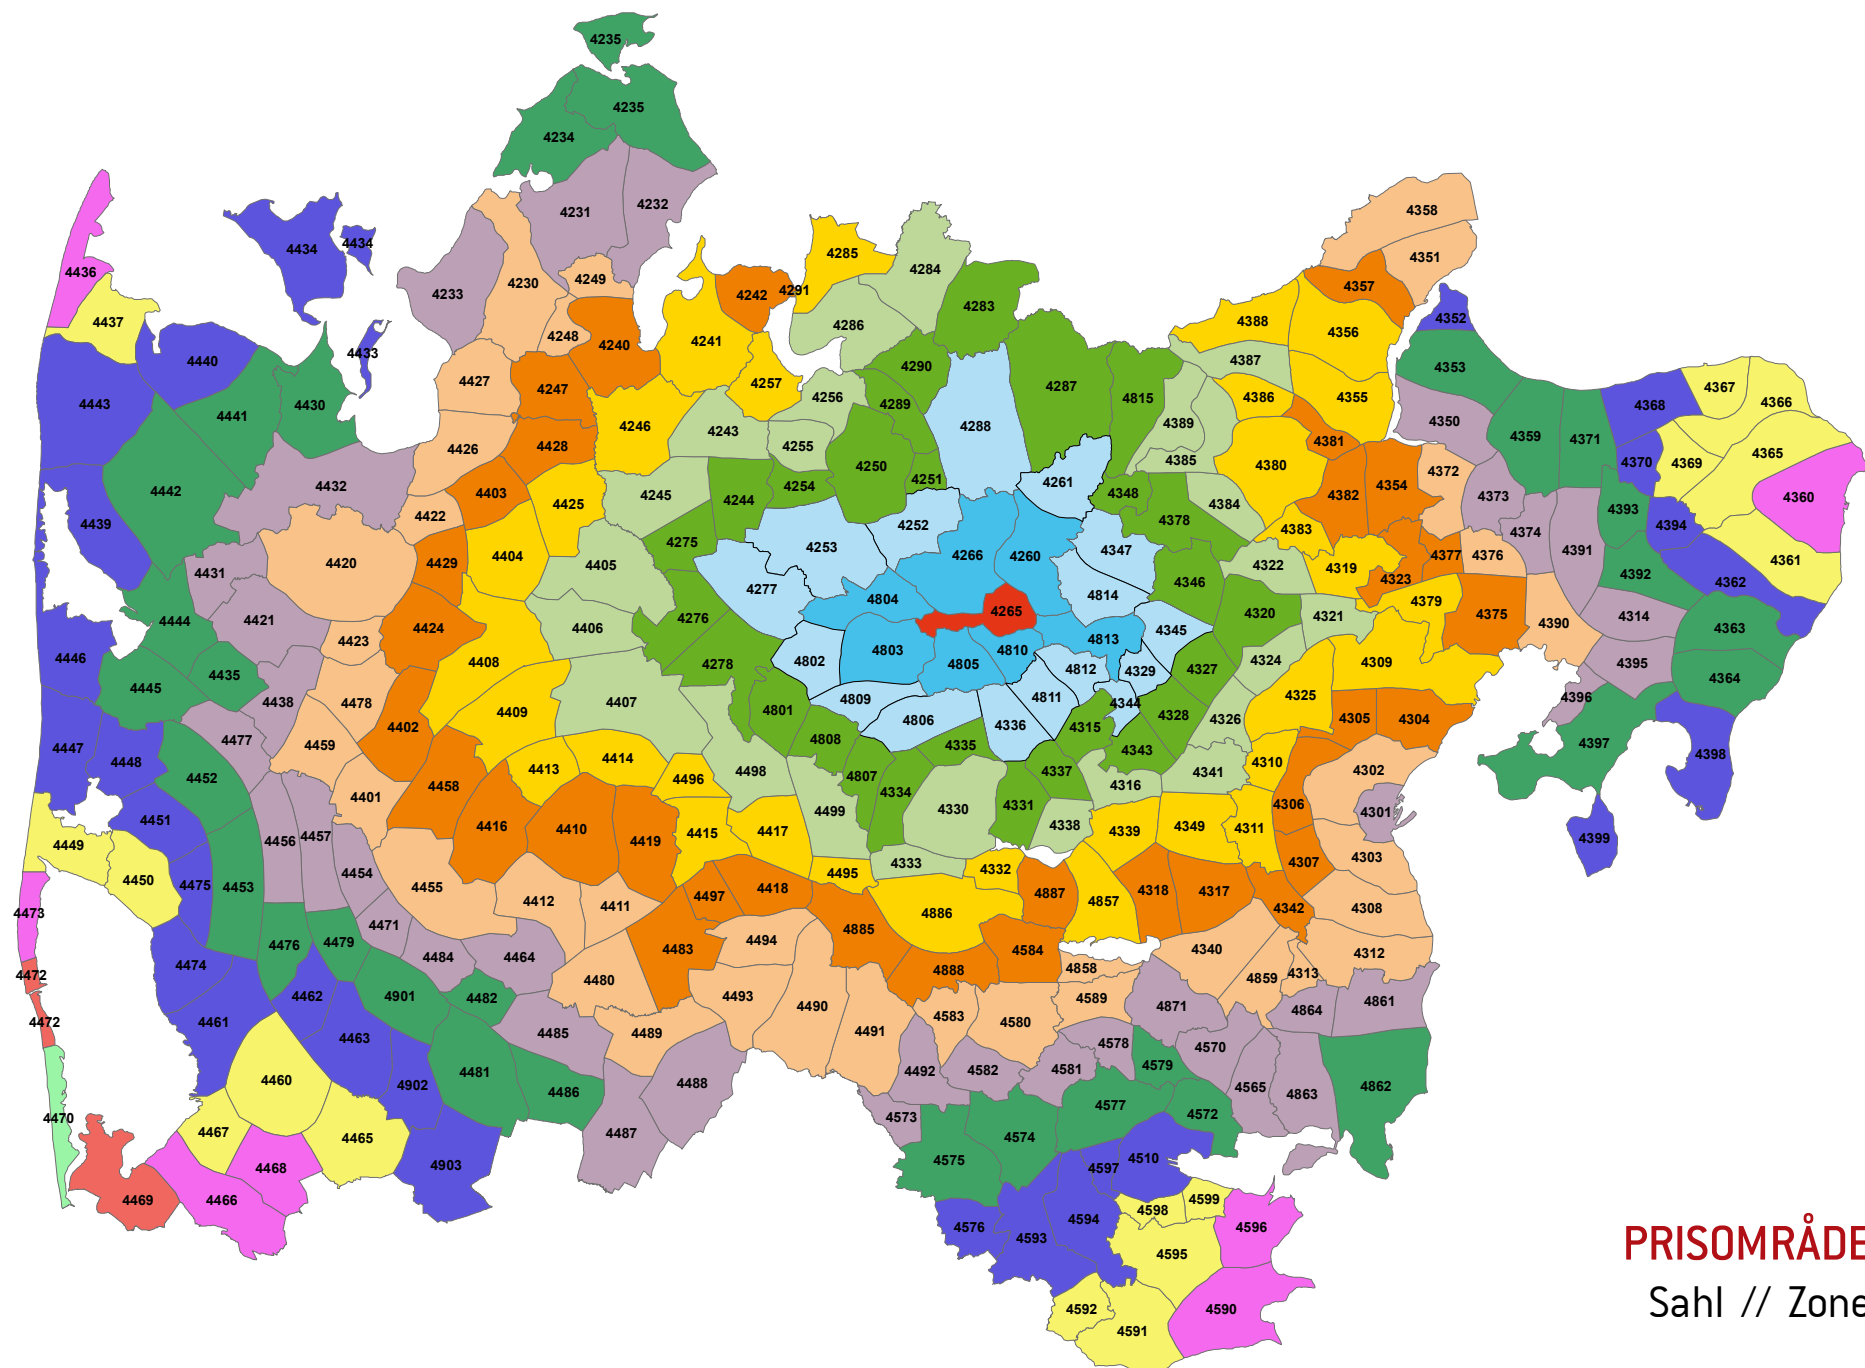

PRISOMRÅDE MIDT
Sahl // Zone 4265

Zonenumre/farve koder: