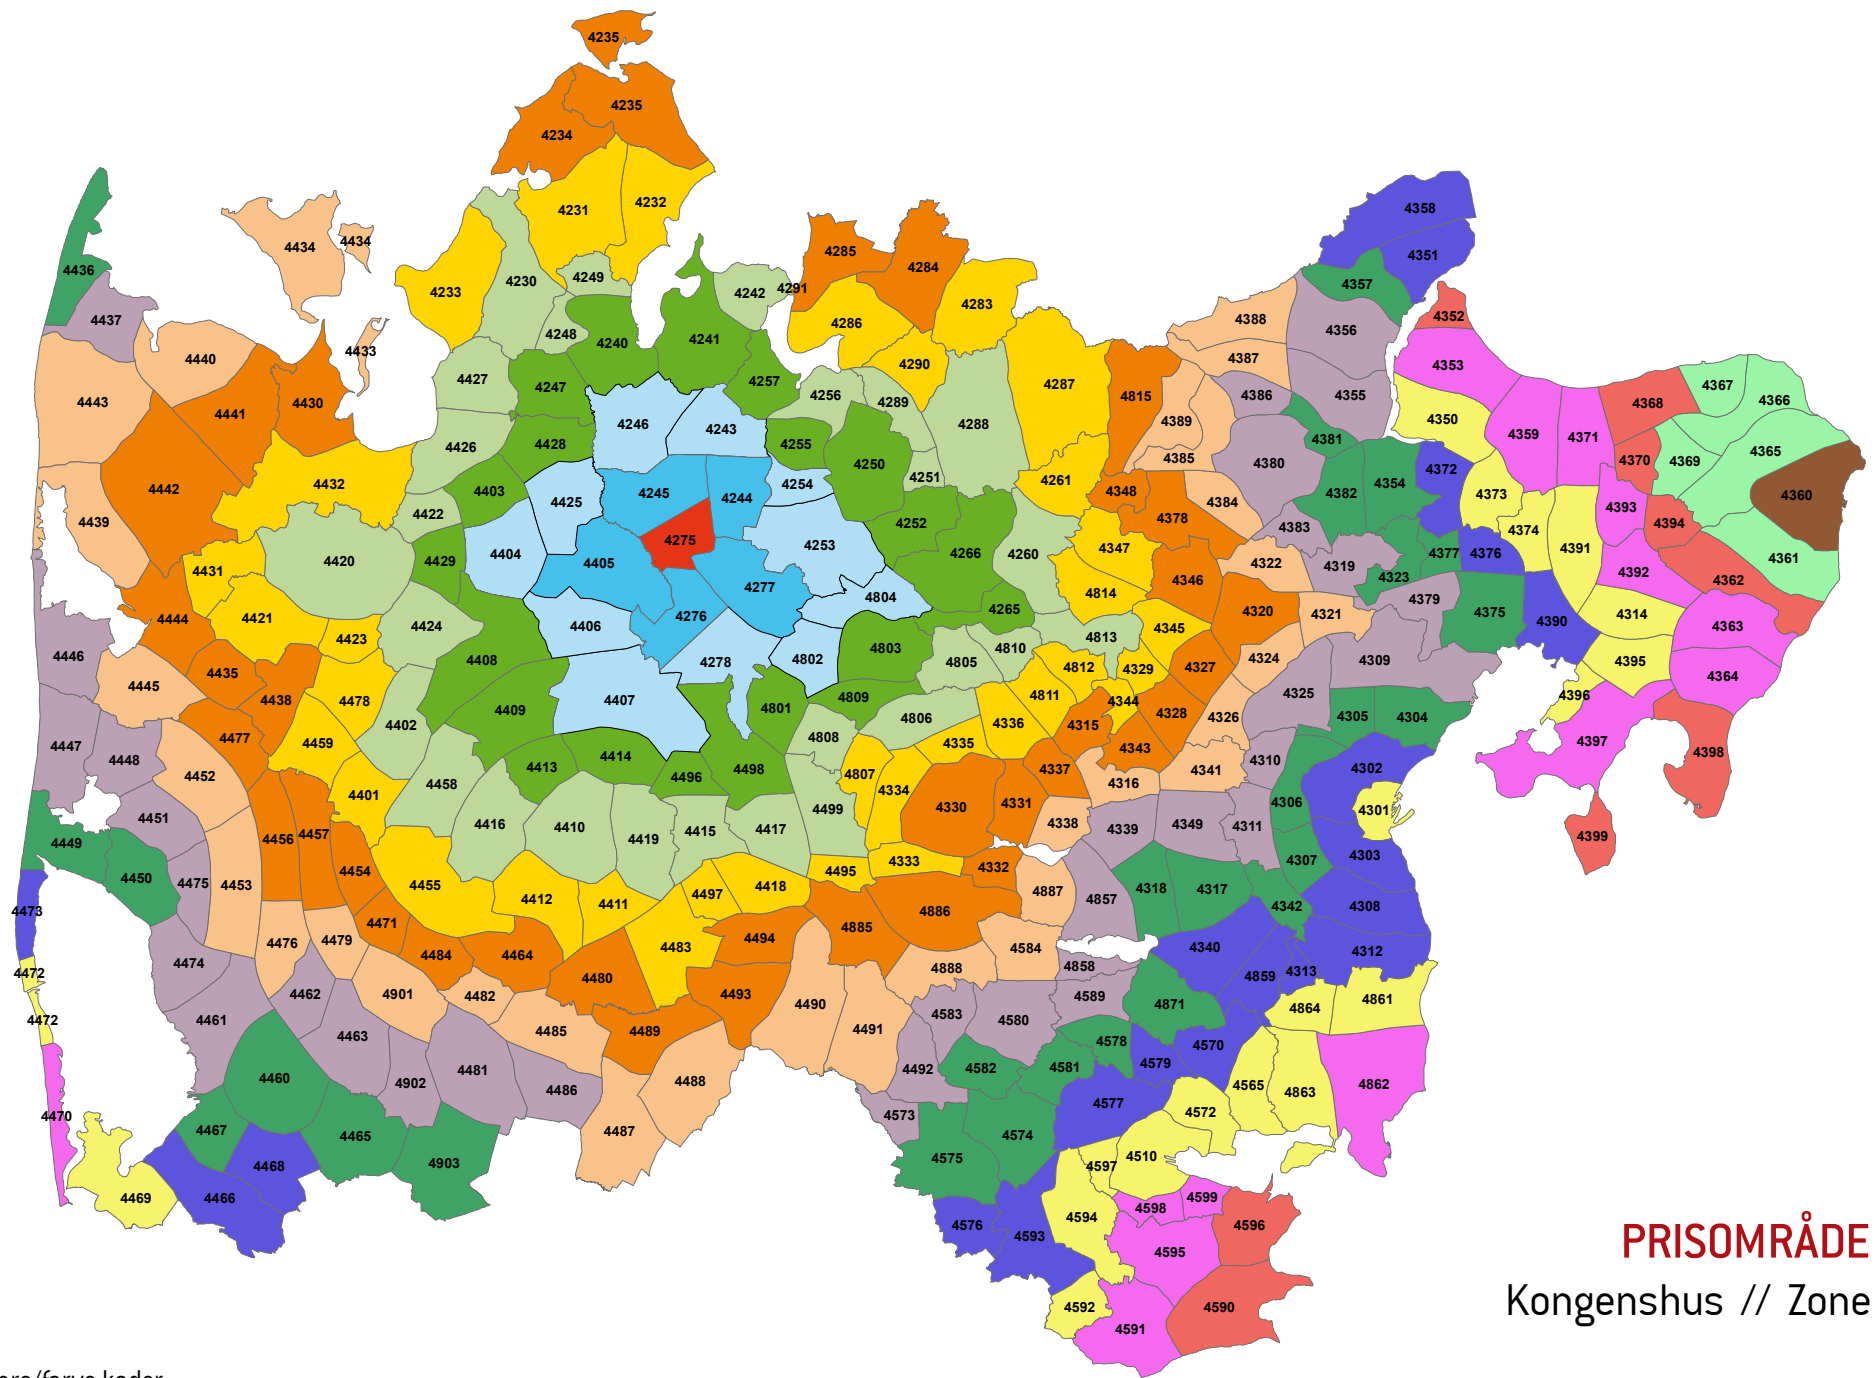

HUSK, NÅR DU BRUGER OPSLAGSVÆRKET

Samme rejse – forskellige priser (princippet om fjernestliggende zone)

Med det nye zoneprincip, kan der være prisforskel på rejsen ud og hjem. Det sker, fordi kunden altid skal betale for den zone, der ligger længst væk fra startzonen. Det sker typisk, hvis kunden rejser via en større by til en mindre by, som ligger tættere på startzonen (set på et kort vil rejsen ofte ligne et L eller et V). Tilfælde med forskellige priser ud og hjem er et vilkår ved det landsdækkende zoneprincip.

Zonenumre/farve koder:

PRISOMRÅDE MIDT
Sahl // Zone 4265

Zonenumre/farve koder:

PRISOMRÅDE MIDT
 Rød Kjærsbro // Zone 4266

Zonenumre/farve koder:

PRISOMRÅDE MIDT
Kongenshus // Zone 4275

Zonenumre/farve koder: