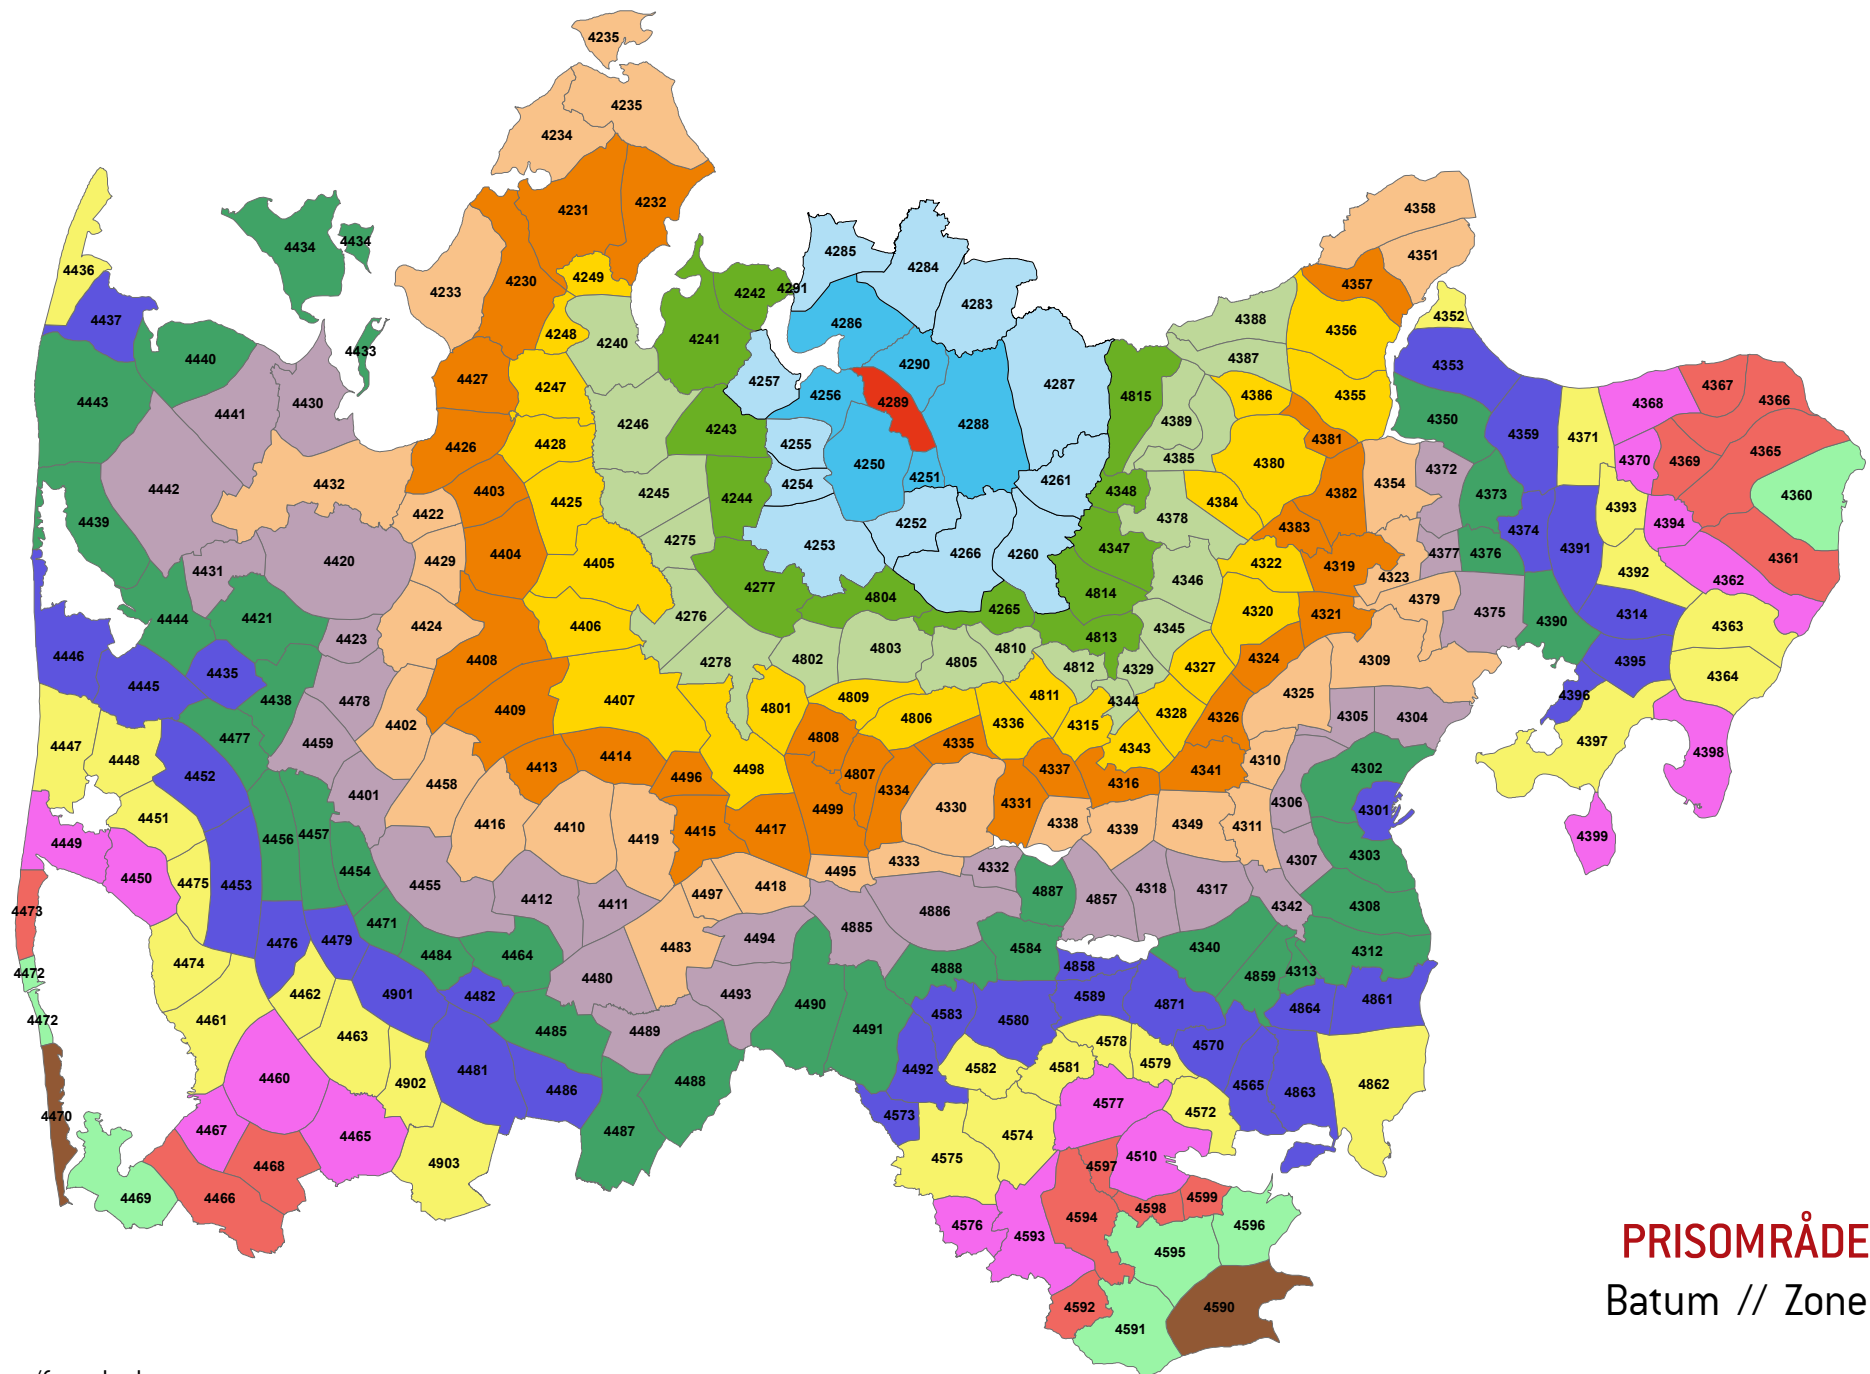

EKSEMPEL 2:

UDREJSE

Startzonen er 4314 (Tirstrup Lufthavn) og slutzonen er 4380 (Randers). Randers ligger 7 zoner væk fra Tirstrup Lufthavn. Kunden skal betale for 7 zoner.

HJEMREJSE

Startzonen er 4380 (Randers) og slutzonen er 4314 (Tirstrup Lufthavn). Rejser kunden fra Randers til Tirstrup Lufthavn, er 4392 (Kolind) den zone, der ligger længst væk på rejsen – nemlig 8 zoner. Kunden skal betale for 8 zoner.

Zonenumre/farve koder:

PRISOMRÅDE MIDT
Møldrup // Zone 4284

Zonenumre/farve koder:

PRISOMRÅDE MIDT
 Ulbjerg // Zone 4285

Zonenumre/farve koder:

PRISOMRÅDE MIDT
 Skals // Zone 4286

Zonenumre/farve koder:

PRISOMRÅDE MIDT
Hammershøj // Zone 4287

Zonenumre/farve koder:

PRISOMRÅDE MIDT
 Ørum // Zone 4288

Zonenumre/farve koder:

PRISOMRÅDE MIDT
Batum // Zone 4289

Zonenumre/farve koder:

PRISOMRÅDE MIDT
 Løvel // Zone 4290

Zonenumre/farve koder:

PRISOMRÅDE MIDT
Virksund dæmningen // Zone 4291

Zonenumre/farve koder: