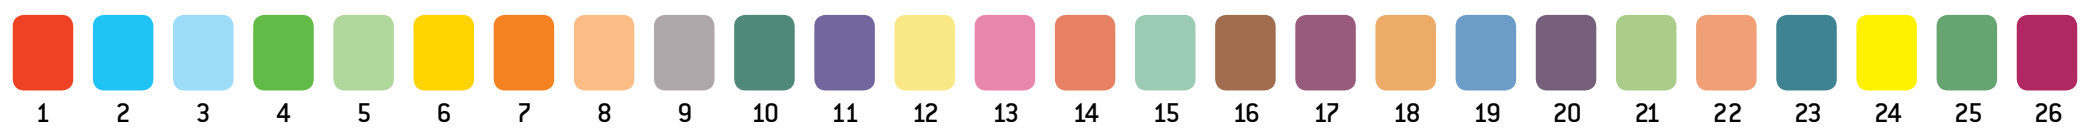

Zonenumre/farve koder:

PRISOMRÅDE MIDT
Møldrup // Zone 4284

Zonenumre/farve koder:

PRISOMRÅDE MIDT
 Ulbjerg // Zone 4285

Zonenumre/farve koder:

PRISOMRÅDE MIDT
 Skals // Zone 4286

Zonenumre/farve koder:

PRISOMRÅDE MIDT
Hammershøj // Zone 4287

Zonenumre/farve koder:

PRISOMRÅDE MIDT
 Ørum // Zone 4288

Zonenumre/farve koder:

PRISOMRÅDE MIDT
Batum // Zone 4289

Zonenumre/farve koder:

PRISOMRÅDE MIDT
 Løvel // Zone 4290

Zonenumre/farve koder:

PRISOMRÅDE MIDT
Virksund dæmningen // Zone 4291