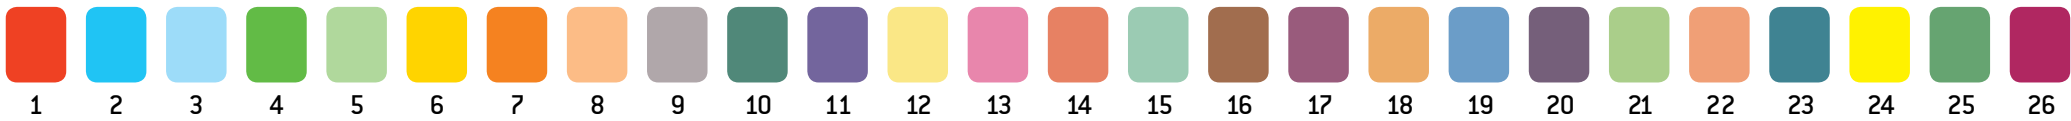

Zonenumre/farve koder:

PRISOMRÅDE MIDT
Møldrup // Zone 4284

Zonenumre/farve koder:

PRISOMRÅDE MIDT
 Ulbjerg // Zone 4285

Zonenumre/farve koder:

PRISOMRÅDE MIDT
 Skals // Zone 4286

Zonenumre/farve koder:

PRISOMRÅDE MIDT
Hammershøj // Zone 4287

Zonenumre/farve koder:

PRISOMRÅDE MIDT
 Ørum // Zone 4288

Zonenumre/farve koder:

PRISOMRÅDE MIDT
Batum // Zone 4289

Zonenumre/farve koder:

PRISOMRÅDE MIDT
 Løvel // Zone 4290

Zonenumre/farve koder:

PRISOMRÅDE MIDT
Virksund dæmningen // Zone 4291