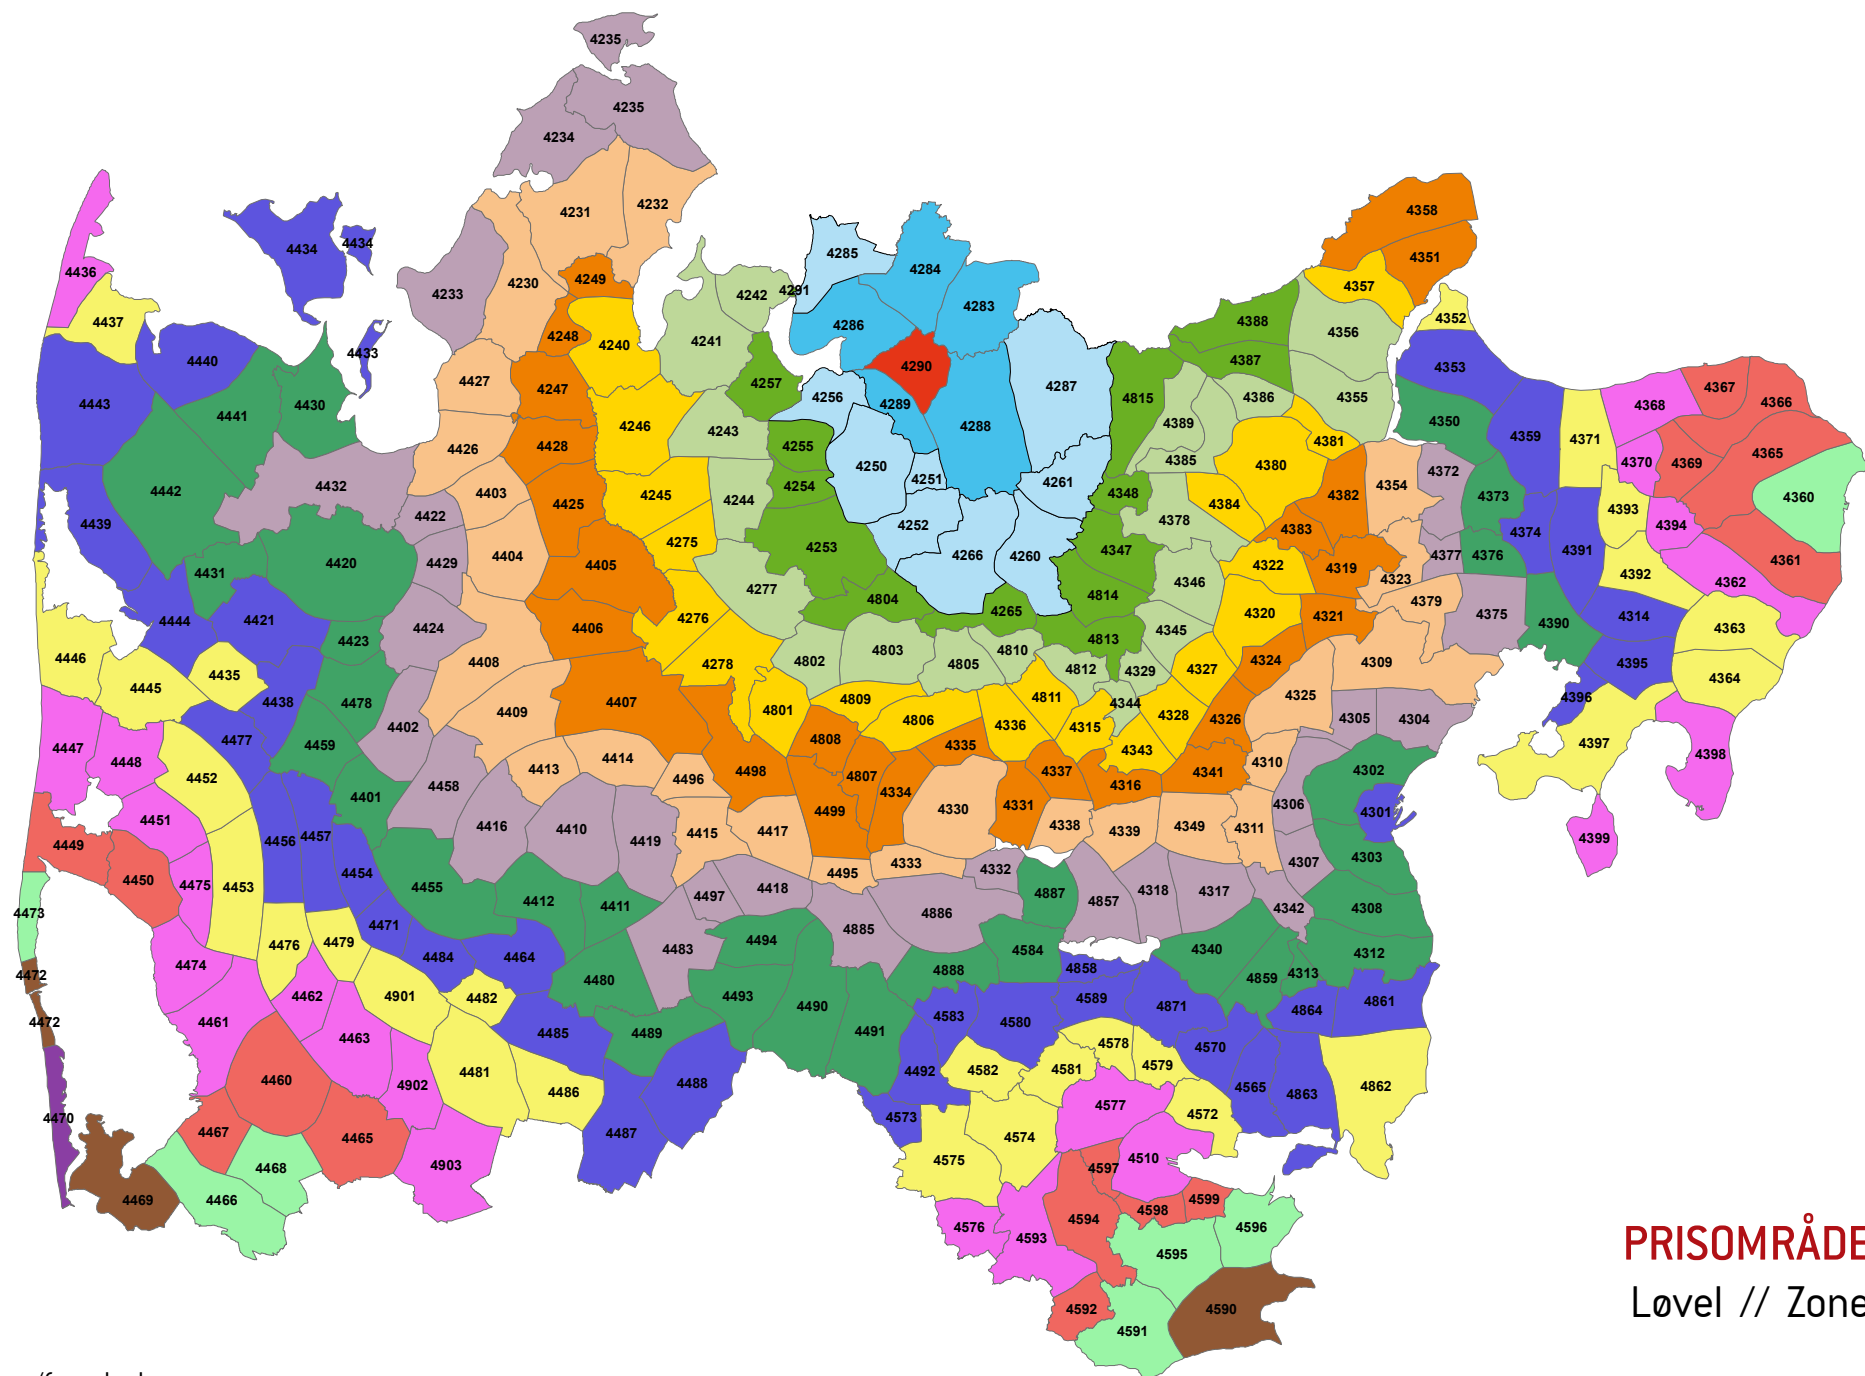

EKSEMPEL 2:

UDREJSE

Startzonen er 4314 (Tirstrup Lufthavn) og slutzonen er 4380 (Randers). Randers ligger 7 zoner væk fra Tirstrup Lufthavn. Kunden skal betale for 7 zoner.

HJEMREJSE

Startzonen er 4380 (Randers) og slutzonen er 4314 (Tirstrup Lufthavn). Rejser kunden fra Randers til Tirstrup Lufthavn, er 4392 (Kolind) den zone, der ligger længst væk på rejsen – nemlig 8 zoner. Kunden skal betale for 8 zoner.

Zonenumre/farve koder:

PRISOMRÅDE MIDT
Møldrup // Zone 4284

Zonenumre/farve koder:

PRISOMRÅDE MIDT
 Ulbjerg // Zone 4285

Zonenumre/farve koder:

PRISOMRÅDE MIDT
 Skals // Zone 4286

Zonenumre/farve koder:

PRISOMRÅDE MIDT
Hammershøj // Zone 4287

Zonenumre/farve koder:

PRISOMRÅDE MIDT
 Ørum // Zone 4288

Zonenumre/farve koder:

PRISOMRÅDE MIDT
Batum // Zone 4289

Zonenumre/farve koder:

PRISOMRÅDE MIDT
 Løvel // Zone 4290

Zonenumre/farve koder:

PRISOMRÅDE MIDT
Virksund dæmningen // Zone 4291

Zonenumre/farve koder: