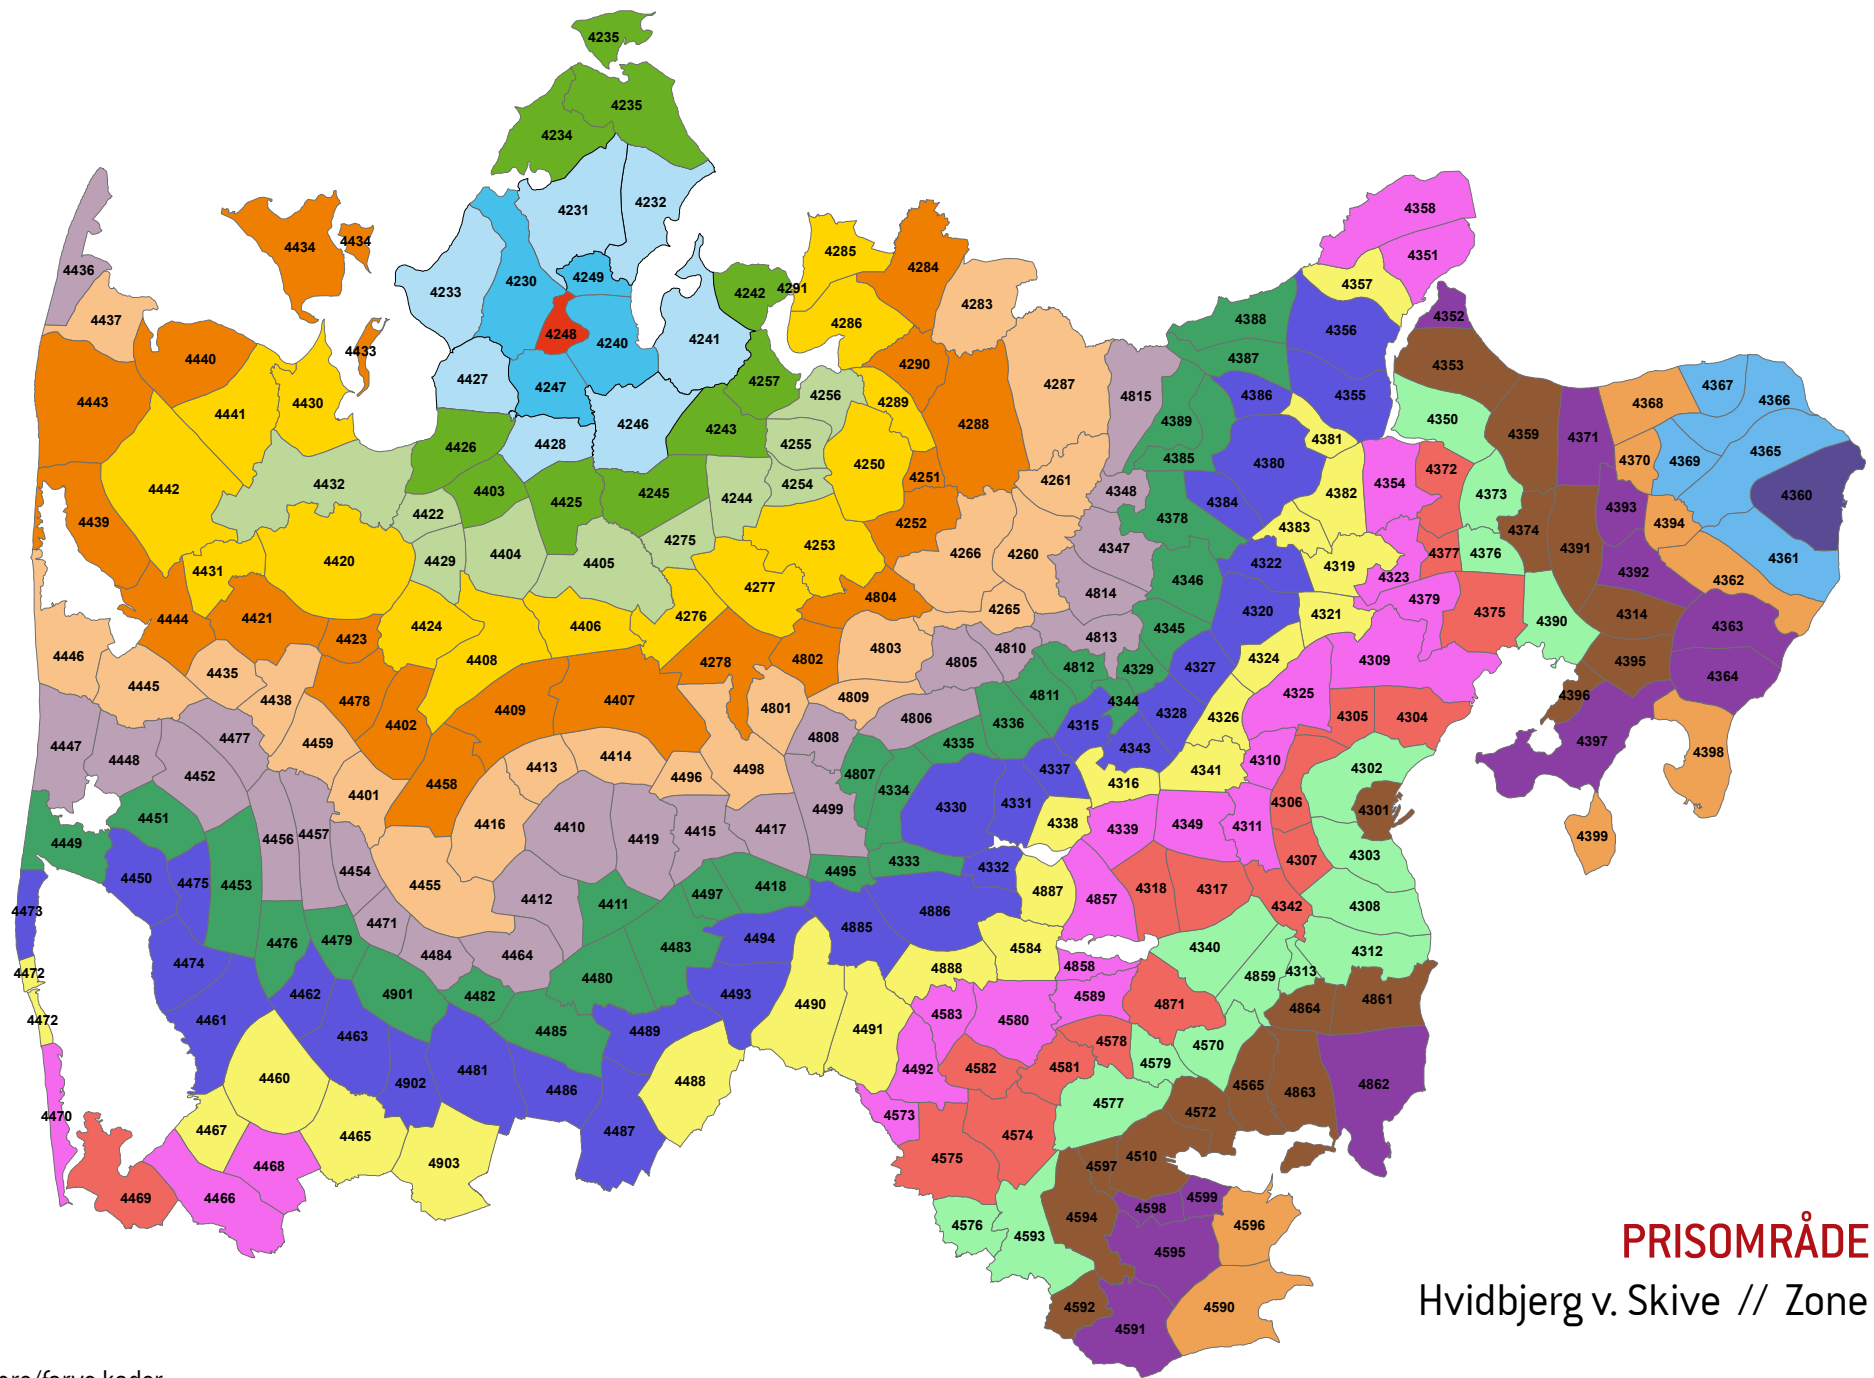

HUSK, NÅR DU BRUGER OPSLAGSVÆRKET

Samme rejse – forskellige priser (princippet om fjernestliggende zone)

Med det nye zoneprincip, kan der være prisforskel på rejsen ud og hjem. Det sker, fordi kunden altid skal betale for den zone, der ligger længst væk fra startzonen. Det sker typisk, hvis kunden rejser via en større by til en mindre by, som ligger tættere på startzonen (set på et kort vil rejsen ofte ligne et L eller et V). Tilfælde med forskellige priser ud og hjem er et vilkår ved det landsdækkende zoneprincip.

EKSEMPEL 2:

UDREJSE

Startzonen er 4314 (Tirstrup Lufthavn) og slutzonen er 4380 (Randers). Randers ligger 7 zoner væk fra Tirstrup Lufthavn. Kunden skal betale for 7 zoner.

HJEMREJSE

Startzonen er 4380 (Randers) og slutzonen er 4314 (Tirstrup Lufthavn). Rejser kunden fra Randers til Tirstrup Lufthavn, er 4392 (Kolind) den zone, der ligger længst væk på rejsen – nemlig 8 zoner. Kunden skal betale for 8 zoner.

Zonenumre/farve koder:

PRISOMRÅDE MIDT
Tastum // Zone 4246

Zonenumre/farve koder:

PRISOMRÅDE MIDT
Rønbjerg // Zone 4247

Zonenumre/farve koder:

PRISOMRÅDE MIDT
 Hvidbjerg v. Skive // Zone 4248

Zonenumre/farve koder:

PRISOMRÅDE MIDT
Dølbyvad // Zone 4249

Zonenumre/farve koder:

PRISOMRÅDE MIDT
 Viborg // Zone 4250

Zonenumre/farve koder:

PRISOMRÅDE MIDT
 Tapdrup // Zone 4251

Zonenumre/farve koder:

PRISOMRÅDE MIDT
Rindsholm // Zone 4252