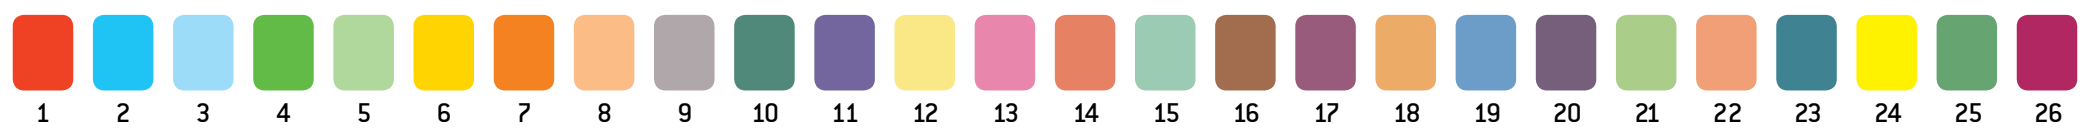

PRISOMRÅDE MIDT
 Løgstrup // Zone 4256

Zonenumre/farve koder:

PRISOMRÅDE MIDT
Knudby // Zone 4257

Zonenumre/farve koder:

PRISOMRÅDE MIDT
Bjerringbro // Zone 4260

Zonenumre/farve koder:

PRISOMRÅDE MIDT
Løvskaal // Zone 4261

Zonenumre/farve koder:

PRISOMRÅDE MIDT
Sahl // Zone 4265

Zonenumre/farve koder:

PRISOMRÅDE MIDT
 Rød Kjærsbro // Zone 4266

Zonenumre/farve koder:

PRISOMRÅDE MIDT
Kongenshus // Zone 4275

Zonenumre/farve koder: