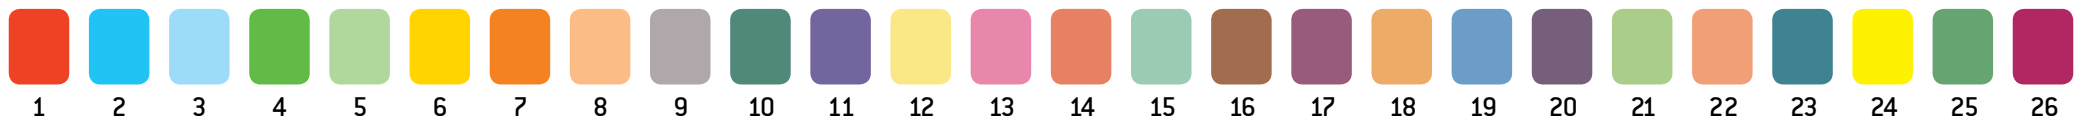

Zonenumre/farve koder:

PRISOMRÅDE MIDT
 Glyngøre // Zone 4234

Zonenumre/farve koder:

PRISOMRÅDE MIDT
 Selde // Zone 4235

Zonenumre/farve koder:

PRISOMRÅDE MIDT
 Skive // Zone 4240

Zonenumre/farve koder:

PRISOMRÅDE MIDT
Højslev // Zone 4241

Zonenumre/farve koder:

PRISOMRÅDE MIDT
Hald // Zone 4242

Zonenumre/farve koder:

PRISOMRÅDE MIDT
 Stohlm // Zone 4243

Zonenumre/farve koder:

PRISOMRÅDE MIDT
Mønsted // Zone 4244

Zonenumre/farve koder:

PRISOMRÅDE MIDT
Sjørup // Zone 4245

Zonenumre/farve koder:

PRISOMRÅDE MIDT
Tastum // Zone 4246

Zonenumre/farve koder:

PRISOMRÅDE MIDT
Rønbjerg // Zone 4247

Zonenumre/farve koder:

PRISOMRÅDE MIDT
 Hvidbjerg v. Skive // Zone 4248

Zonenumre/farve koder: