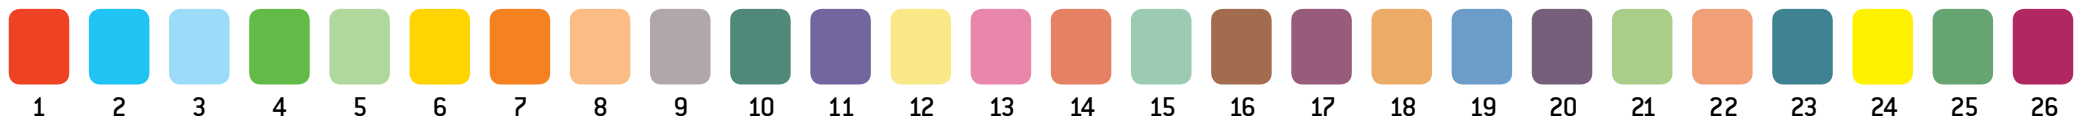

Zonenumre/farve koder:

PRISOMRÅDE MIDT
Tastum // Zone 4246

Zonenumre/farve koder:

PRISOMRÅDE MIDT
Rønbjerg // Zone 4247

Zonenumre/farve koder:

PRISOMRÅDE MIDT
 Hvidbjerg v. Skive // Zone 4248

Zonenumre/farve koder:

PRISOMRÅDE MIDT
Dølbyvad // Zone 4249

Zonenumre/farve koder:

PRISOMRÅDE MIDT
 Viborg // Zone 4250

Zonenumre/farve koder:

PRISOMRÅDE MIDT
 Tapdrup // Zone 4251

Zonenumre/farve koder:

PRISOMRÅDE MIDT
Rindsholm // Zone 4252

Zonenumre/farve koder:

PRISOMRÅDE MIDT
Hald Ege // Zone 4253

Zonenumre/farve koder:

PRISOMRÅDE MIDT
 Ravnstrup // Zone 4254

Zonenumre/farve koder:

PRISOMRÅDE MIDT
Romlund // Zone 4255

Zonenumre/farve koder: