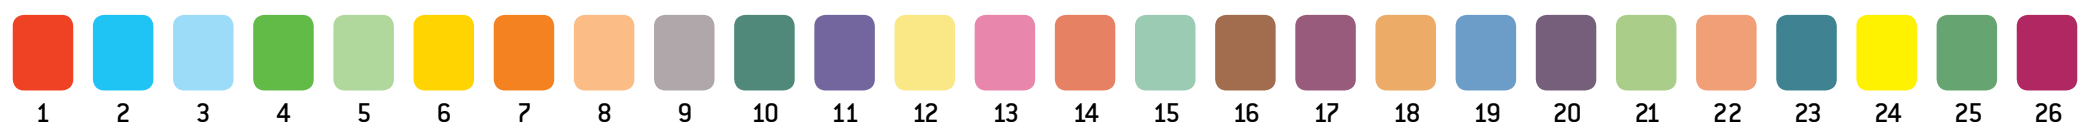

PRISOMRÅDE MIDT
 Balling // Zone 4230

Zonenumre/farve koder:

PRISOMRÅDE MIDT
Roslev // Zone 4231

Zonenumre/farve koder:

PRISOMRÅDE MIDT
Breum // Zone 4232

Zonenumre/farve koder:

PRISOMRÅDE MIDT
Rødning // Zone 4233

Zonenumre/farve koder:

PRISOMRÅDE MIDT
 Glyngøre // Zone 4234

Zonenumre/farve koder:

PRISOMRÅDE MIDT
 Selde // Zone 4235

Zonenumre/farve koder:

PRISOMRÅDE MIDT
 Skive // Zone 4240

Zonenumre/farve koder:

PRISOMRÅDE MIDT
Højslev // Zone 4241

Zonenumre/farve koder:

PRISOMRÅDE MIDT
Hald // Zone 4242

Zonenumre/farve koder:

PRISOMRÅDE MIDT
 Stohlm // Zone 4243

Zonenumre/farve koder:

PRISOMRÅDE MIDT
Mønsted // Zone 4244

Zonenumre/farve koder:

PRISOMRÅDE MIDT
Sjørup // Zone 4245