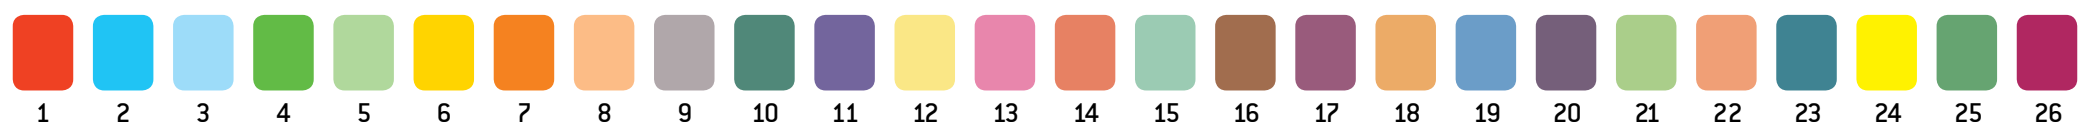

PRISOMRÅDE MIDT
 Balling // Zone 4230

Zonenumre/farve koder:

PRISOMRÅDE MIDT
Roslev // Zone 4231

Zonenumre/farve koder:

PRISOMRÅDE MIDT
Breum // Zone 4232

Zonenumre/farve koder:

PRISOMRÅDE MIDT
Rødning // Zone 4233

Zonenumre/farve koder:

PRISOMRÅDE MIDT
 Glyngøre // Zone 4234

Zonenumre/farve koder:

PRISOMRÅDE MIDT
 Selde // Zone 4235

Zonenumre/farve koder:

PRISOMRÅDE MIDT
 Skive // Zone 4240

Zonenumre/farve koder:

PRISOMRÅDE MIDT
Højslev // Zone 4241