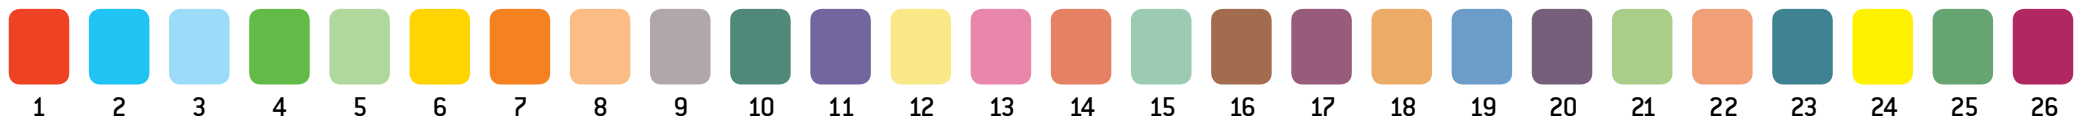

PRISOMRÅDE MIDT
 Balling // Zone 4230

Zonenumre/farve koder:

PRISOMRÅDE MIDT
Roslev // Zone 4231

Zonenumre/farve koder:

PRISOMRÅDE MIDT
Breum // Zone 4232

Zonenumre/farve koder:

PRISOMRÅDE MIDT
Rødning // Zone 4233

Zonenumre/farve koder:

PRISOMRÅDE MIDT
 Glyngøre // Zone 4234

Zonenumre/farve koder:

PRISOMRÅDE MIDT
 Selde // Zone 4235

Zonenumre/farve koder:

PRISOMRÅDE MIDT
 Skive // Zone 4240

Zonenumre/farve koder:

PRISOMRÅDE MIDT
Højslev // Zone 4241