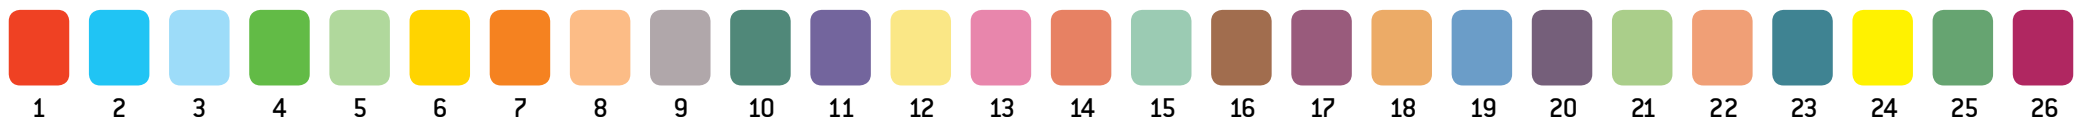

Zonenumre/farve koder:

PRISOMRÅDE MIDT
Møldrup // Zone 4284

Zonenumre/farve koder:

PRISOMRÅDE MIDT
 Ulbjerg // Zone 4285

Zonenumre/farve koder:

PRISOMRÅDE MIDT
 Skals // Zone 4286

Zonenumre/farve koder:

PRISOMRÅDE MIDT
Hammershøj // Zone 4287

Zonenumre/farve koder:

PRISOMRÅDE MIDT
 Ørum // Zone 4288

Zonenumre/farve koder:

PRISOMRÅDE MIDT
Batum // Zone 4289

Zonenumre/farve koder:

PRISOMRÅDE MIDT
 Løvel // Zone 4290

Zonenumre/farve koder:

PRISOMRÅDE MIDT
Virksund dæmningen // Zone 4291

Zonenumre/farve koder: