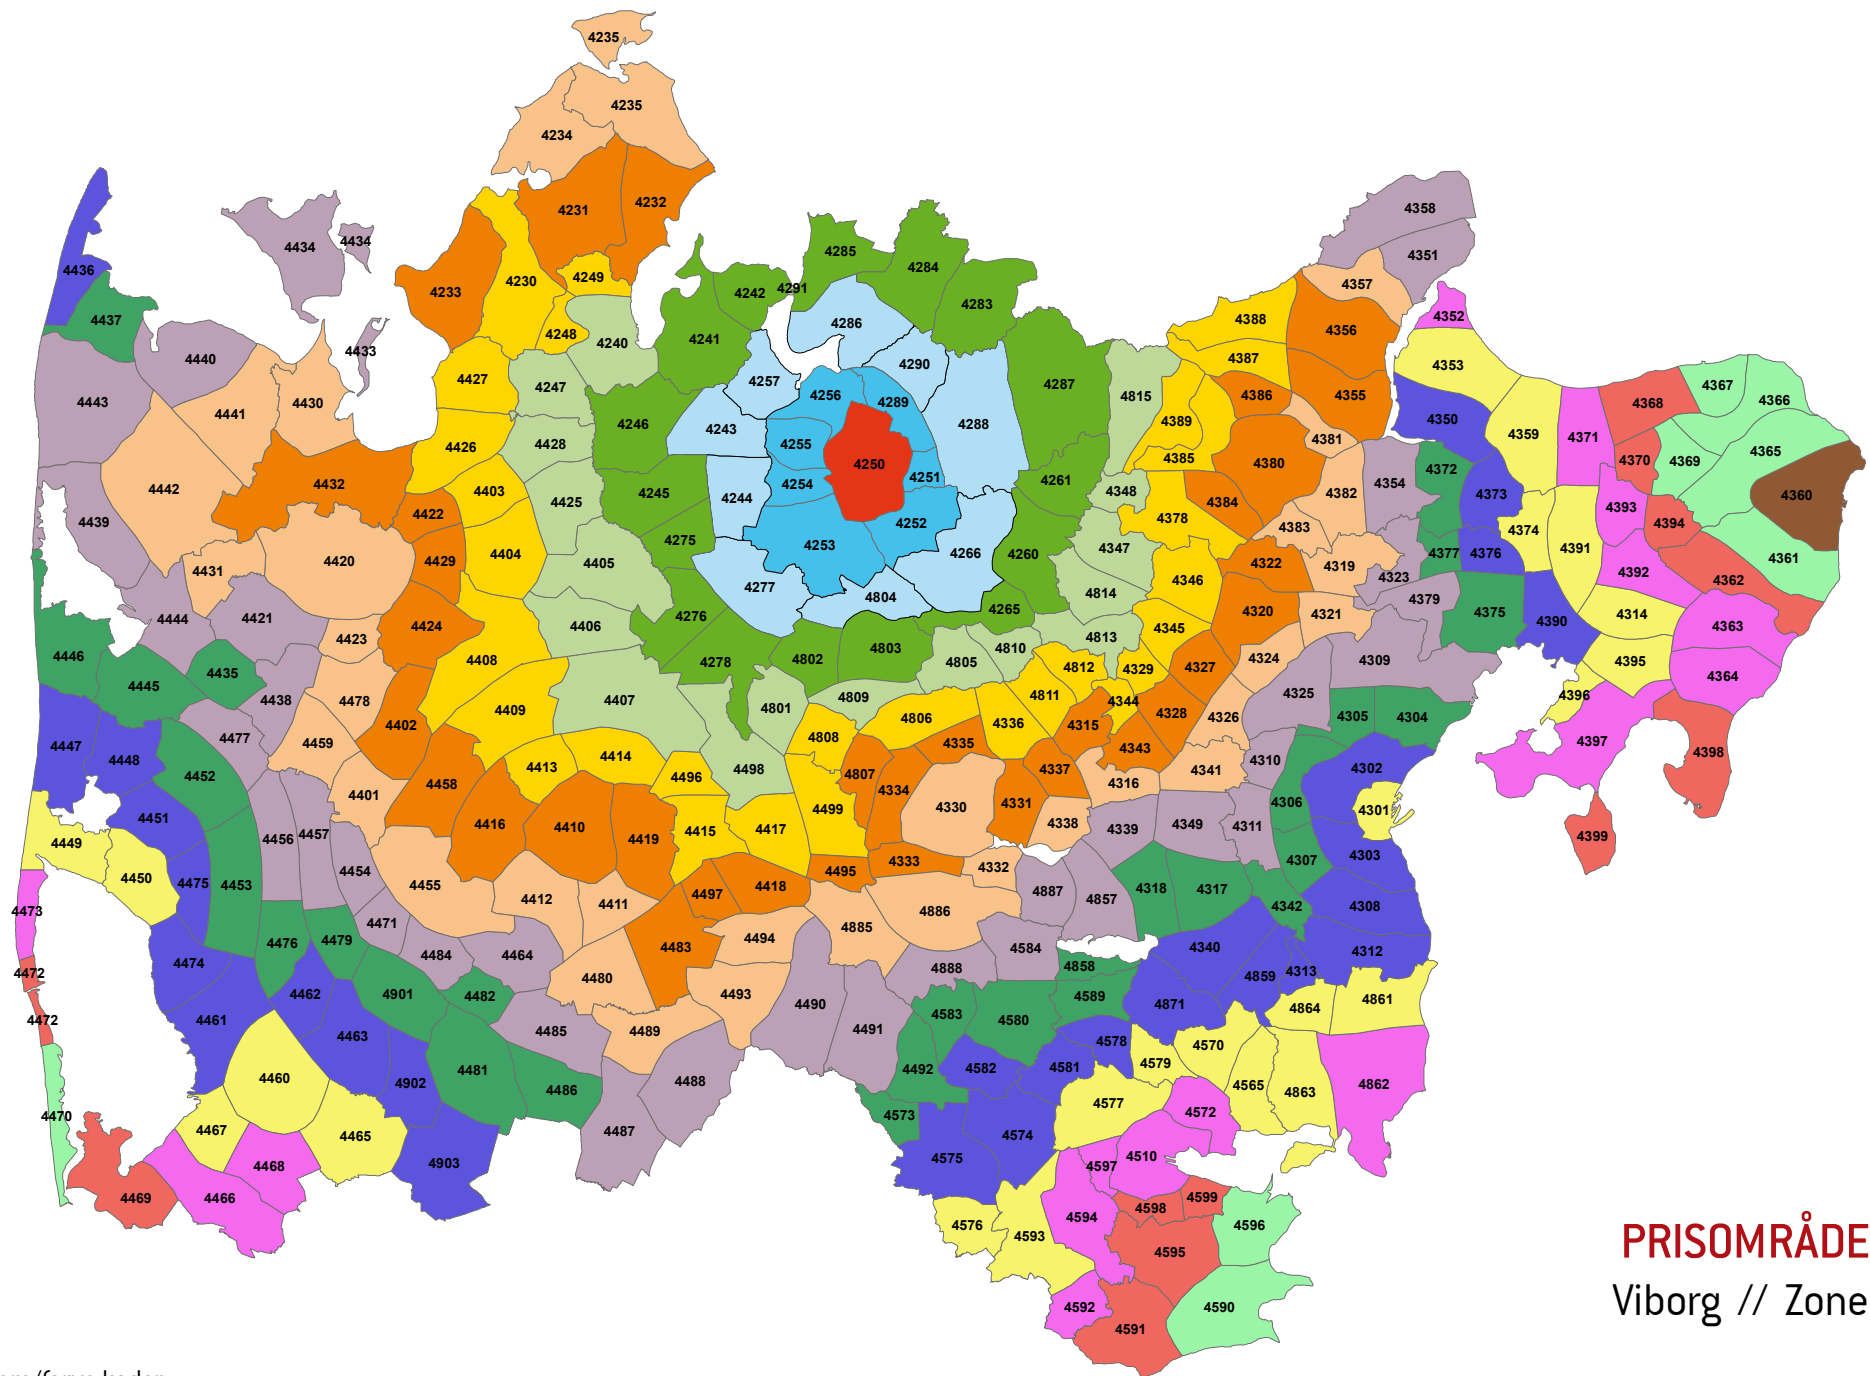

PRISOMRÅDE MIDT
Viborg // Zone 4250

Zonenumre/farve koder: