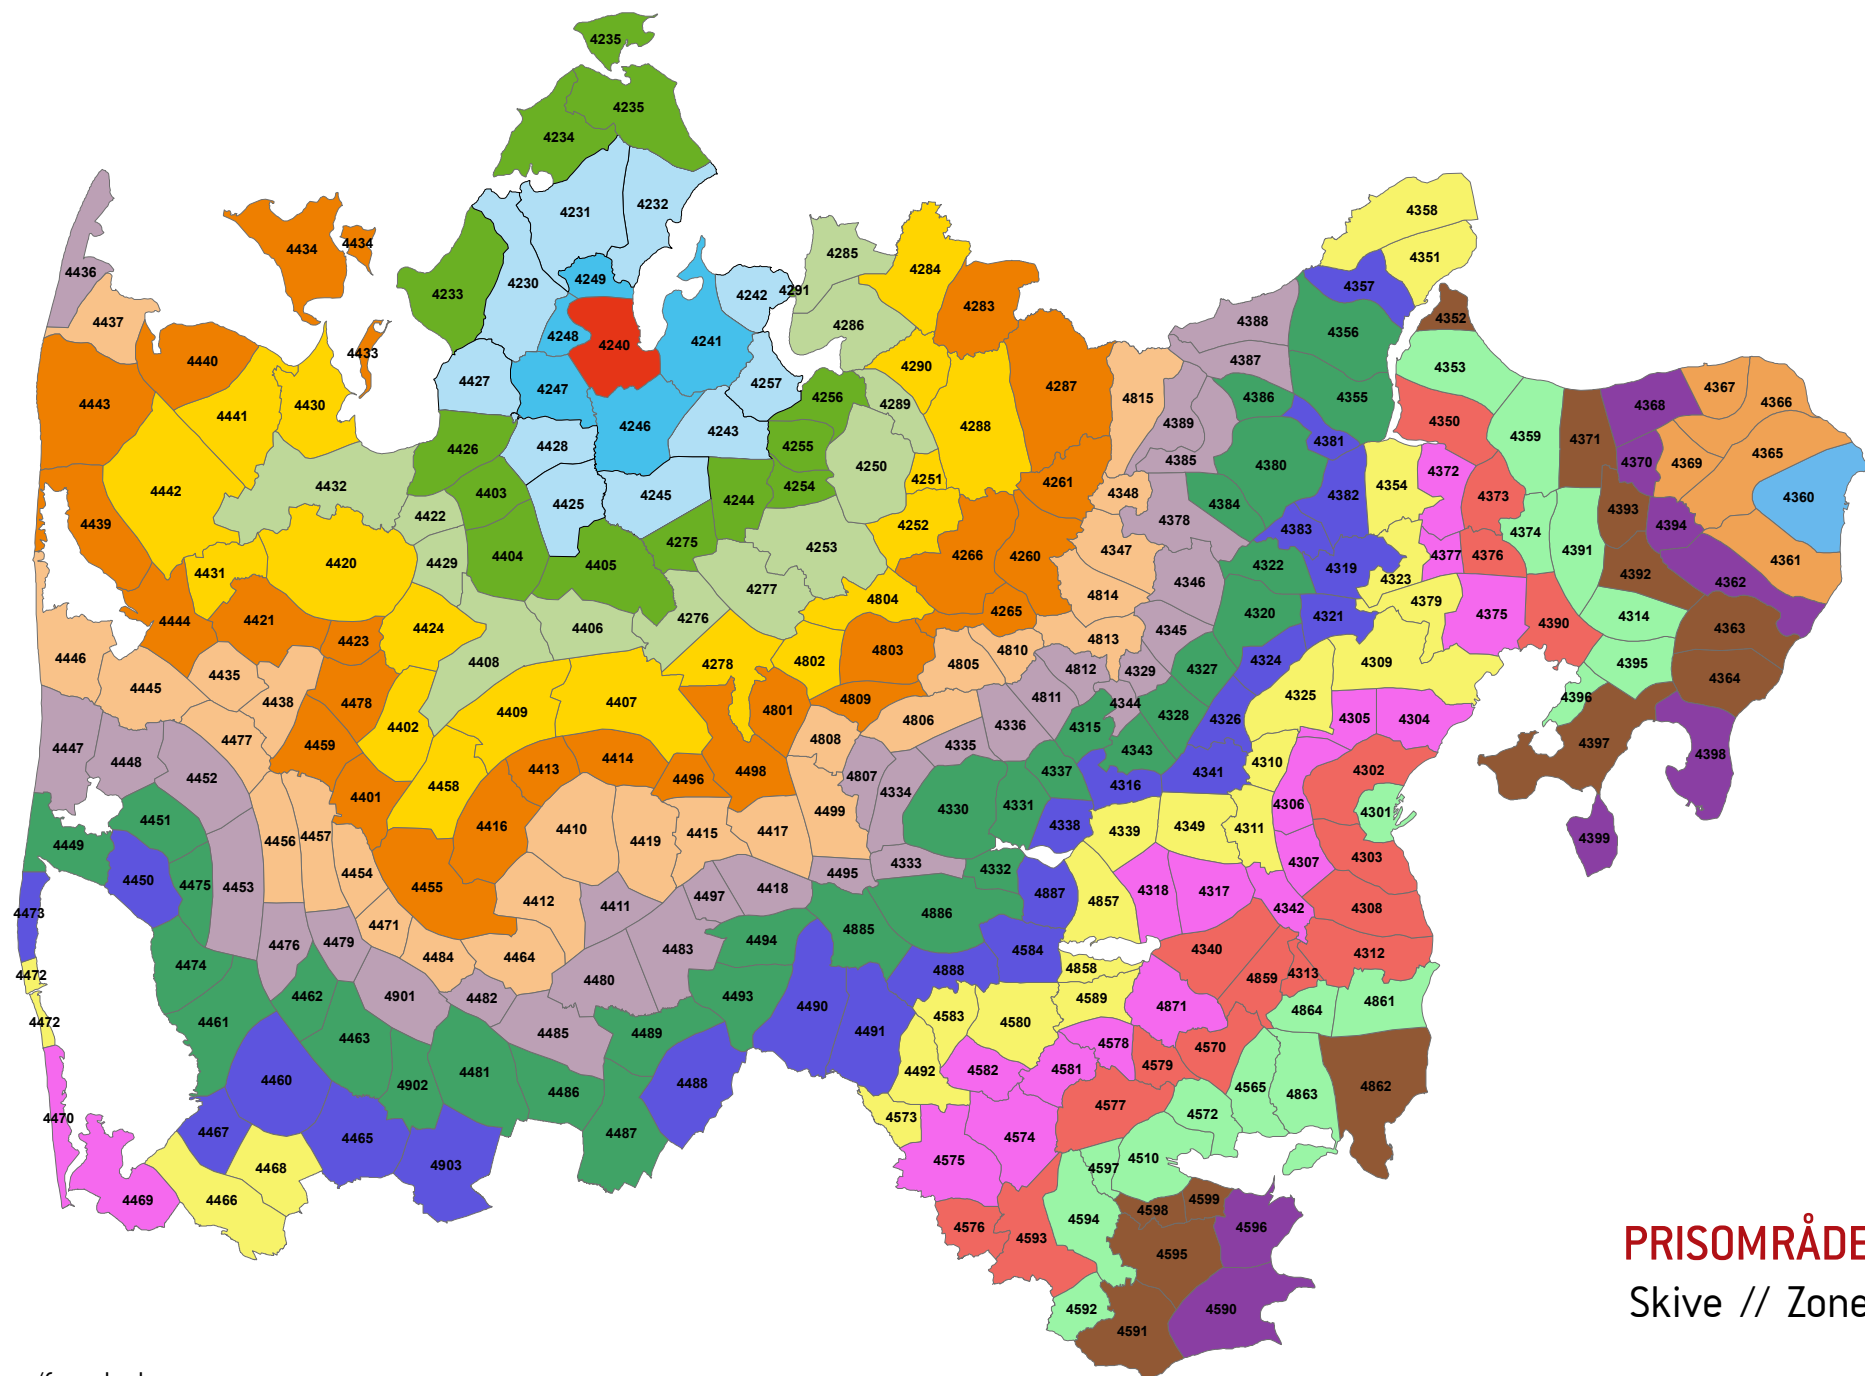

HUSK, NÅR DU BRUGER OPSLAGSVÆRKET

Samme rejse – forskellige priser (princippet om fjernestliggende zone)

Med det nye zoneprincip, kan der være prisforskel på rejsen ud og hjem. Det sker, fordi kunden altid skal betale for den zone, der ligger længst væk fra startzonen. Det sker typisk, hvis kunden rejser via en større by til en mindre by, som ligger tættere på startzonen (set på et kort vil rejsen ofte ligne et L eller et V). Tilfælde med forskellige priser ud og hjem er et vilkår ved det landsdækkende zoneprincip.

EKSEMPEL 2:

UDREJSE

Startzonen er 4314 (Tirstrup Lufthavn) og slutzonen er 4380 (Randers). Randers ligger 7 zoner væk fra Tirstrup Lufthavn. Kunden skal betale for 7 zoner.

HJEMREJSE

Startzonen er 4380 (Randers) og slutzonen er 4314 (Tirstrup Lufthavn). Rejser kunden fra Randers til Tirstrup Lufthavn, er 4392 (Kolind) den zone, der ligger længst væk på rejsen – nemlig 8 zoner. Kunden skal betale for 8 zoner.

Zonenumre/farve koder:

PRISOMRÅDE MIDT
 Glyngøre // Zone 4234

Zonenumre/farve koder:

PRISOMRÅDE MIDT
 Selde // Zone 4235

Zonenumre/farve koder:

PRISOMRÅDE MIDT
 Skive // Zone 4240

Zonenumre/farve koder:

PRISOMRÅDE MIDT
Højslev // Zone 4241

Zonenumre/farve koder:

PRISOMRÅDE MIDT
Tastum // Zone 4246

Zonenumre/farve koder:

PRISOMRÅDE MIDT
Rønbjerg // Zone 4247

Zonenumre/farve koder:

PRISOMRÅDE MIDT
 Hvidbjerg v. Skive // Zone 4248

Zonenumre/farve koder: