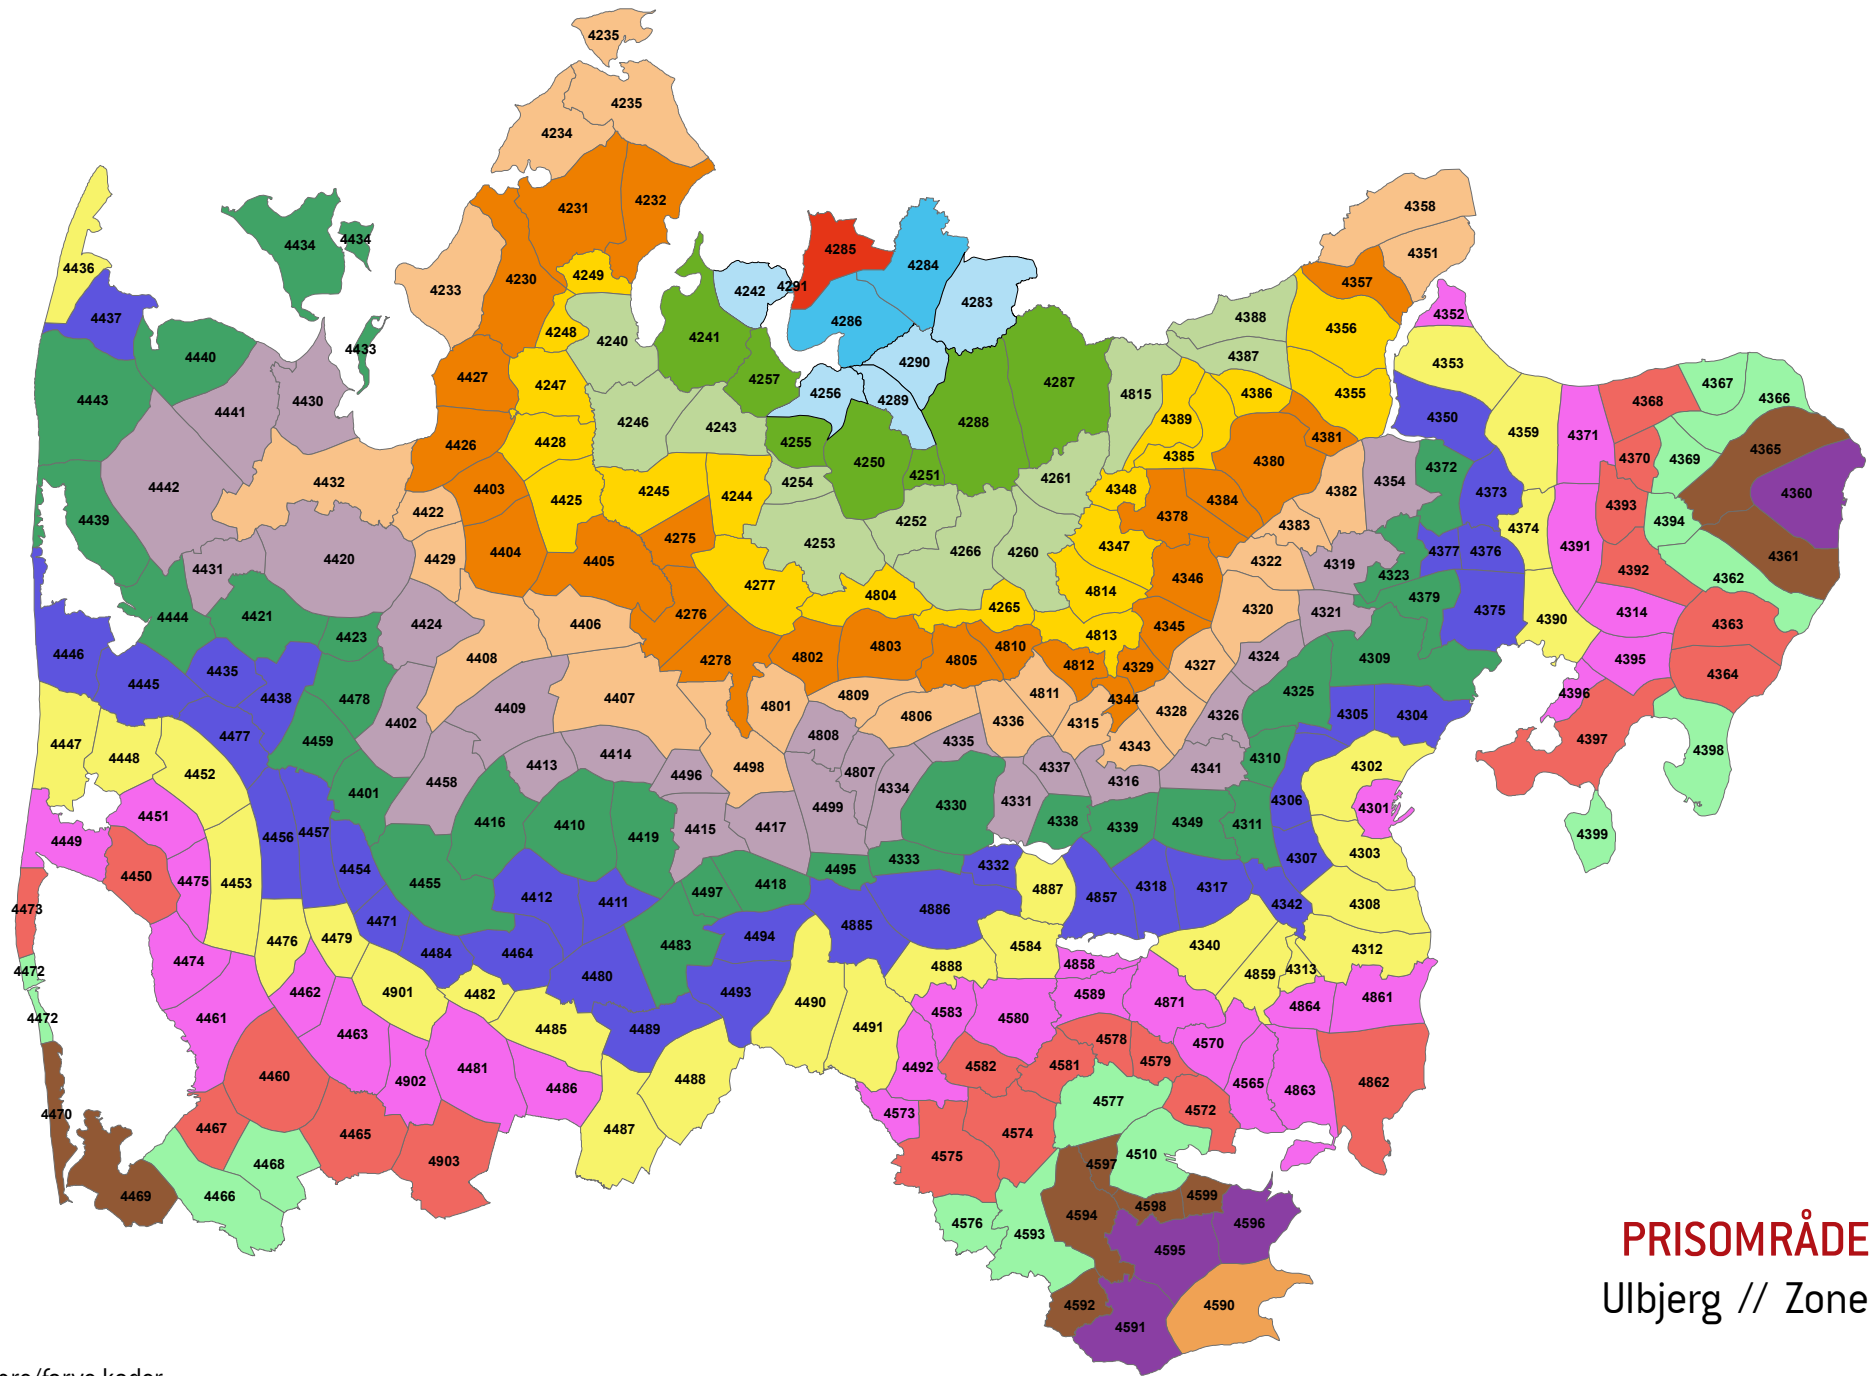

HUSK, NÅR DU BRUGER OPSLAGSVÆRKET

Samme rejse – forskellige priser (princippet om fjernestliggende zone)

Med det nye zoneprincip, kan der være prisforskel på rejsen ud og hjem. Det sker, fordi kunden altid skal betale for den zone, der ligger længst væk fra startzonen. Det sker typisk, hvis kunden rejser via en større by til en mindre by, som ligger tættere på startzonen (set på et kort vil rejsen ofte ligne et L eller et V). Tilfælde med forskellige priser ud og hjem er et vilkår ved det landsdækkende zoneprincip.

EKSEMPEL 2:

UDREJSE

Startzonen er 4314 (Tirstrup Lufthavn) og slutzonen er 4380 (Randers). Randers ligger 7 zoner væk fra Tirstrup Lufthavn. Kunden skal betale for 7 zoner.

HJEMREJSE

Startzonen er 4380 (Randers) og slutzonen er 4314 (Tirstrup Lufthavn). Rejser kunden fra Randers til Tirstrup Lufthavn, er 4392 (Kolind) den zone, der ligger længst væk på rejsen – nemlig 8 zoner. Kunden skal betale for 8 zoner.

Zonenumre/farve koder:

PRISOMRÅDE MIDT
Møldrup // Zone 4284

Zonenumre/farve koder:

PRISOMRÅDE MIDT
 Ulbjerg // Zone 4285

Zonenumre/farve koder:

PRISOMRÅDE MIDT
 Skals // Zone 4286

Zonenumre/farve koder:

PRISOMRÅDE MIDT
Hammershøj // Zone 4287

Zonenumre/farve koder:

PRISOMRÅDE MIDT
 Ørum // Zone 4288

Zonenumre/farve koder:

PRISOMRÅDE MIDT
Batum // Zone 4289

Zonenumre/farve koder:

PRISOMRÅDE MIDT
 Løvel // Zone 4290

Zonenumre/farve koder:

PRISOMRÅDE MIDT
Virksund dæmningen // Zone 4291