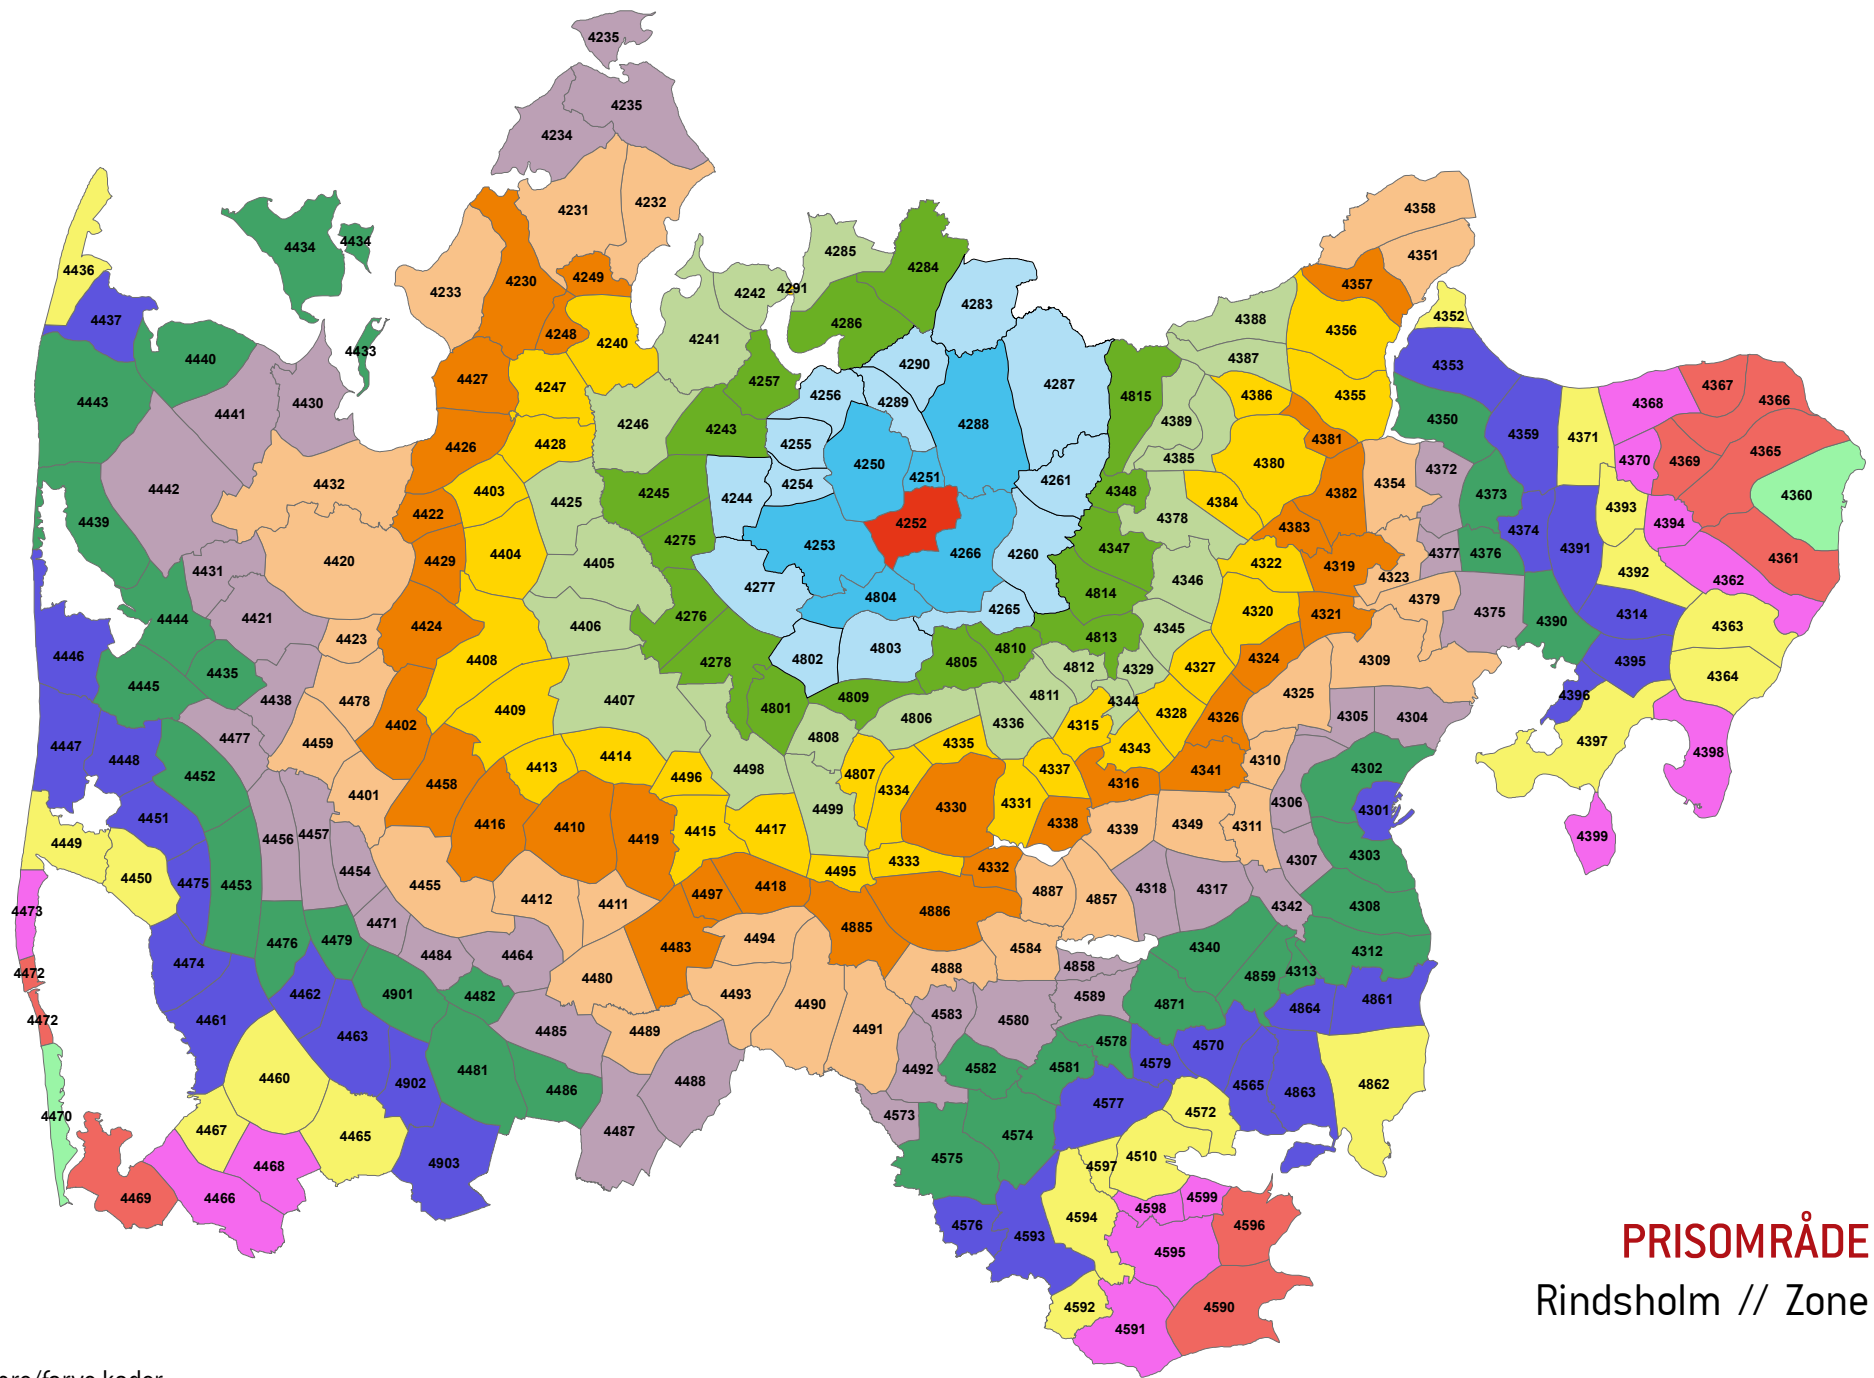

Zonenumre/farve koder:

PRISOMRÅDE MIDT
Tastum // Zone 4246

Zonenumre/farve koder:

PRISOMRÅDE MIDT
Rønbjerg // Zone 4247

Zonenumre/farve koder:

PRISOMRÅDE MIDT
 Hvidbjerg v. Skive // Zone 4248

Zonenumre/farve koder:

PRISOMRÅDE MIDT
Dølbyvad // Zone 4249

Zonenumre/farve koder:

PRISOMRÅDE MIDT
 Viborg // Zone 4250

Zonenumre/farve koder:

PRISOMRÅDE MIDT
 Tapdrup // Zone 4251

Zonenumre/farve koder:

PRISOMRÅDE MIDT
Rindsholm // Zone 4252

Zonenumre/farve koder:

PRISOMRÅDE MIDT
Hald Ege // Zone 4253

Zonenumre/farve koder:

PRISOMRÅDE MIDT
 Ravnstrup // Zone 4254

Zonenumre/farve koder:

PRISOMRÅDE MIDT
Romlund // Zone 4255

Zonenumre/farve koder: