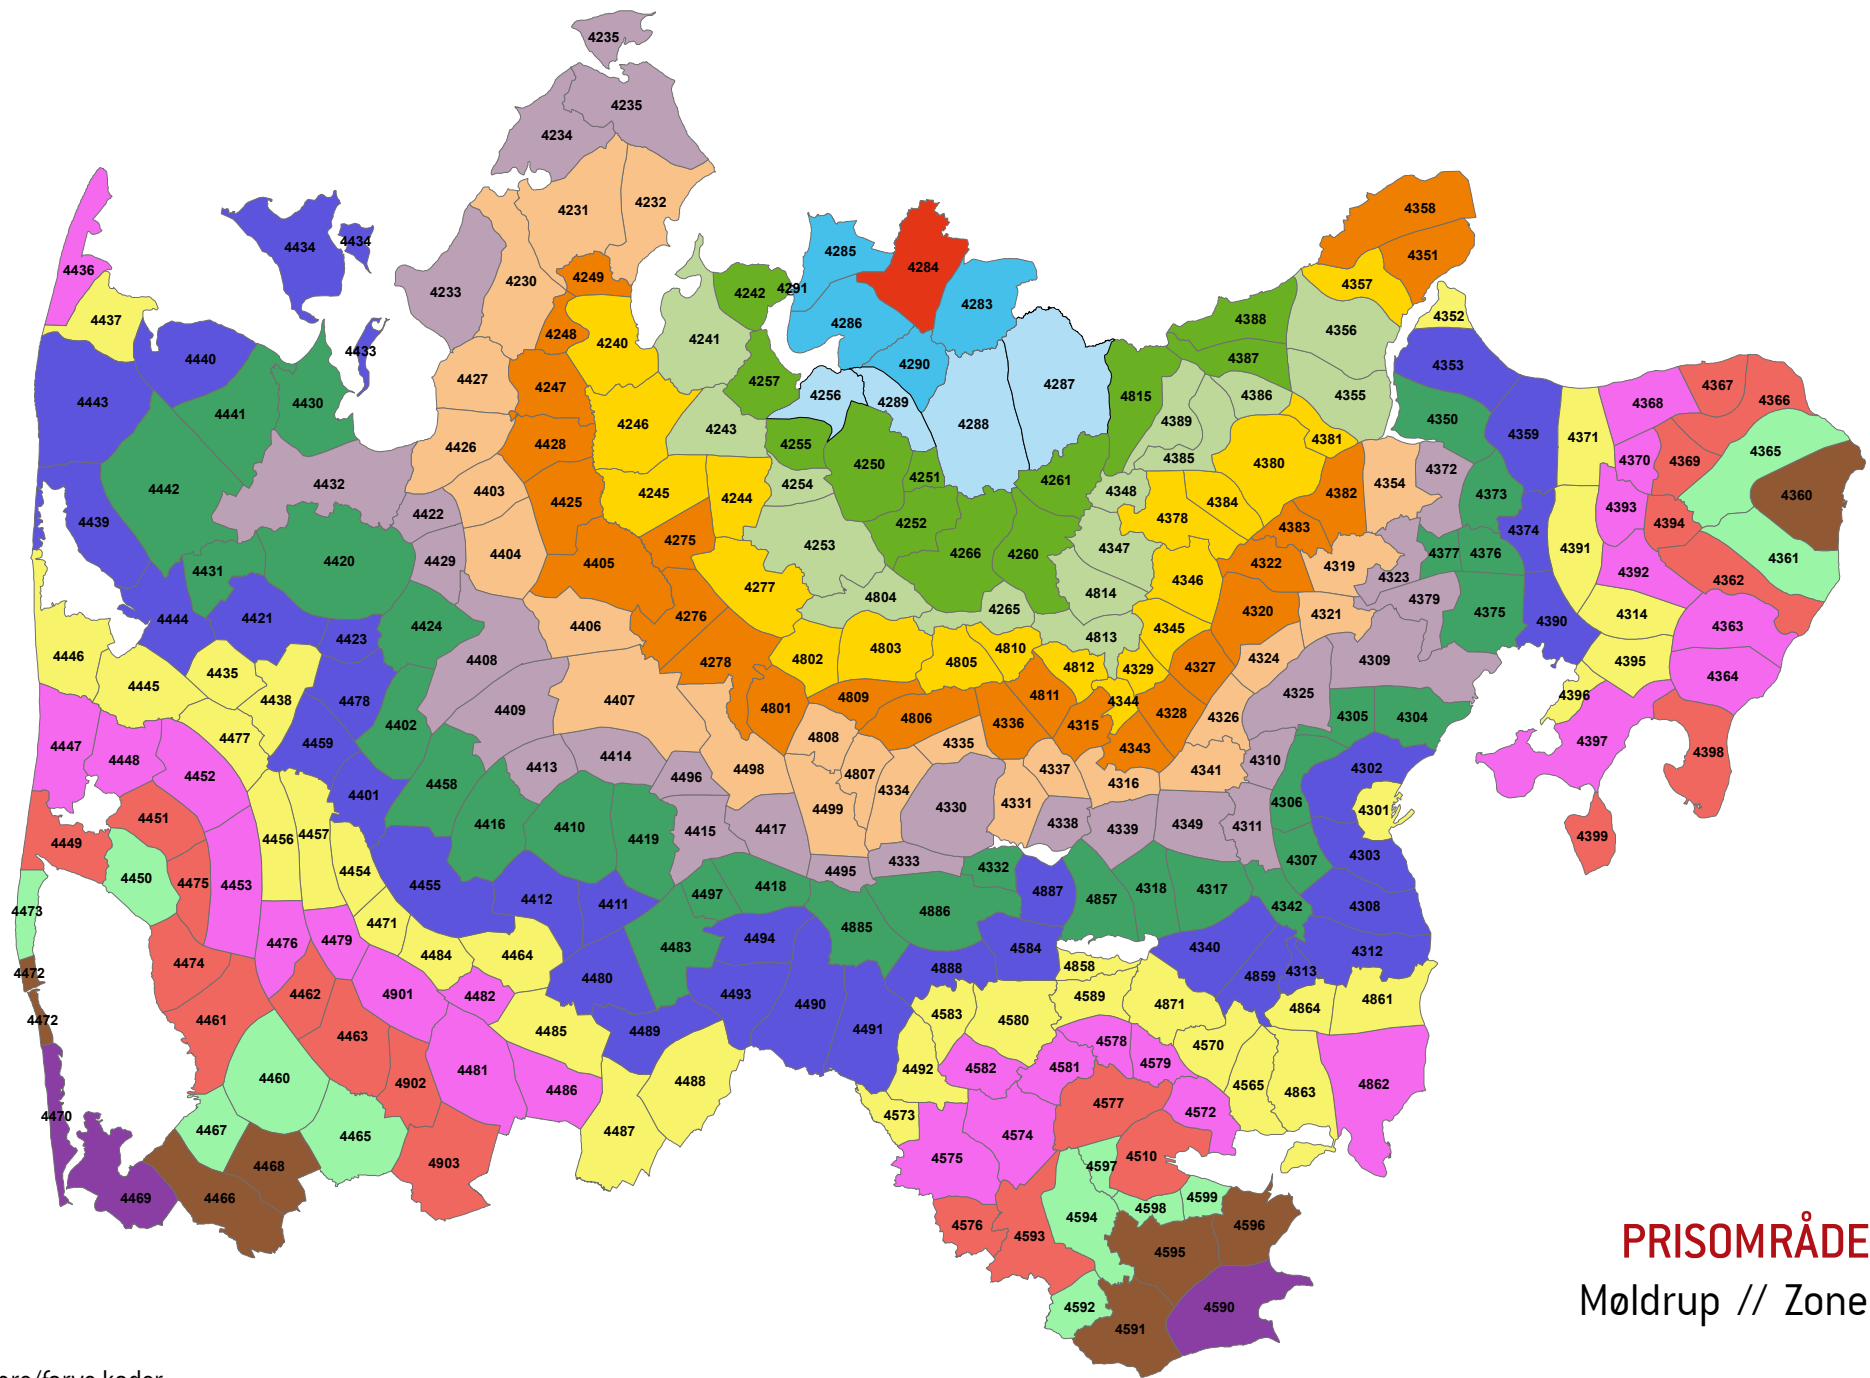

EKSEMPEL 2:

UDREJSE

Startzonen er 4314 (Tirstrup Lufthavn) og slutzonen er 4380 (Randers). Randers ligger 7 zoner væk fra Tirstrup Lufthavn. Kunden skal betale for 7 zoner.

HJEMREJSE

Startzonen er 4380 (Randers) og slutzonen er 4314 (Tirstrup Lufthavn). Rejser kunden fra Randers til Tirstrup Lufthavn, er 4392 (Kolind) den zone, der ligger længst væk på rejsen – nemlig 8 zoner. Kunden skal betale for 8 zoner.

PRISOMRÅDE MIDT
 Karup lufthavn // Zone 4276

Zonenumre/farve koder:

PRISOMRÅDE MIDT
Frederiks // Zone 4277

Zonenumre/farve koder:

PRISOMRÅDE MIDT
 Karup // Zone 4278

Zonenumre/farve koder:

PRISOMRÅDE MIDT
Klejtrup // Zone 4283

Zonenumre/farve koder:

PRISOMRÅDE MIDT
Møldrup // Zone 4284

Zonenumre/farve koder:

PRISOMRÅDE MIDT
 Ulbjerg // Zone 4285

Zonenumre/farve koder:

PRISOMRÅDE MIDT
 Skals // Zone 4286

Zonenumre/farve koder:

PRISOMRÅDE MIDT
Hammershøj // Zone 4287

Zonenumre/farve koder:

PRISOMRÅDE MIDT
 Ørum // Zone 4288

Zonenumre/farve koder:

PRISOMRÅDE MIDT
Batum // Zone 4289

Zonenumre/farve koder:

PRISOMRÅDE MIDT
 Løvel // Zone 4290

Zonenumre/farve koder:

PRISOMRÅDE MIDT
Virksund dæmningen // Zone 4291