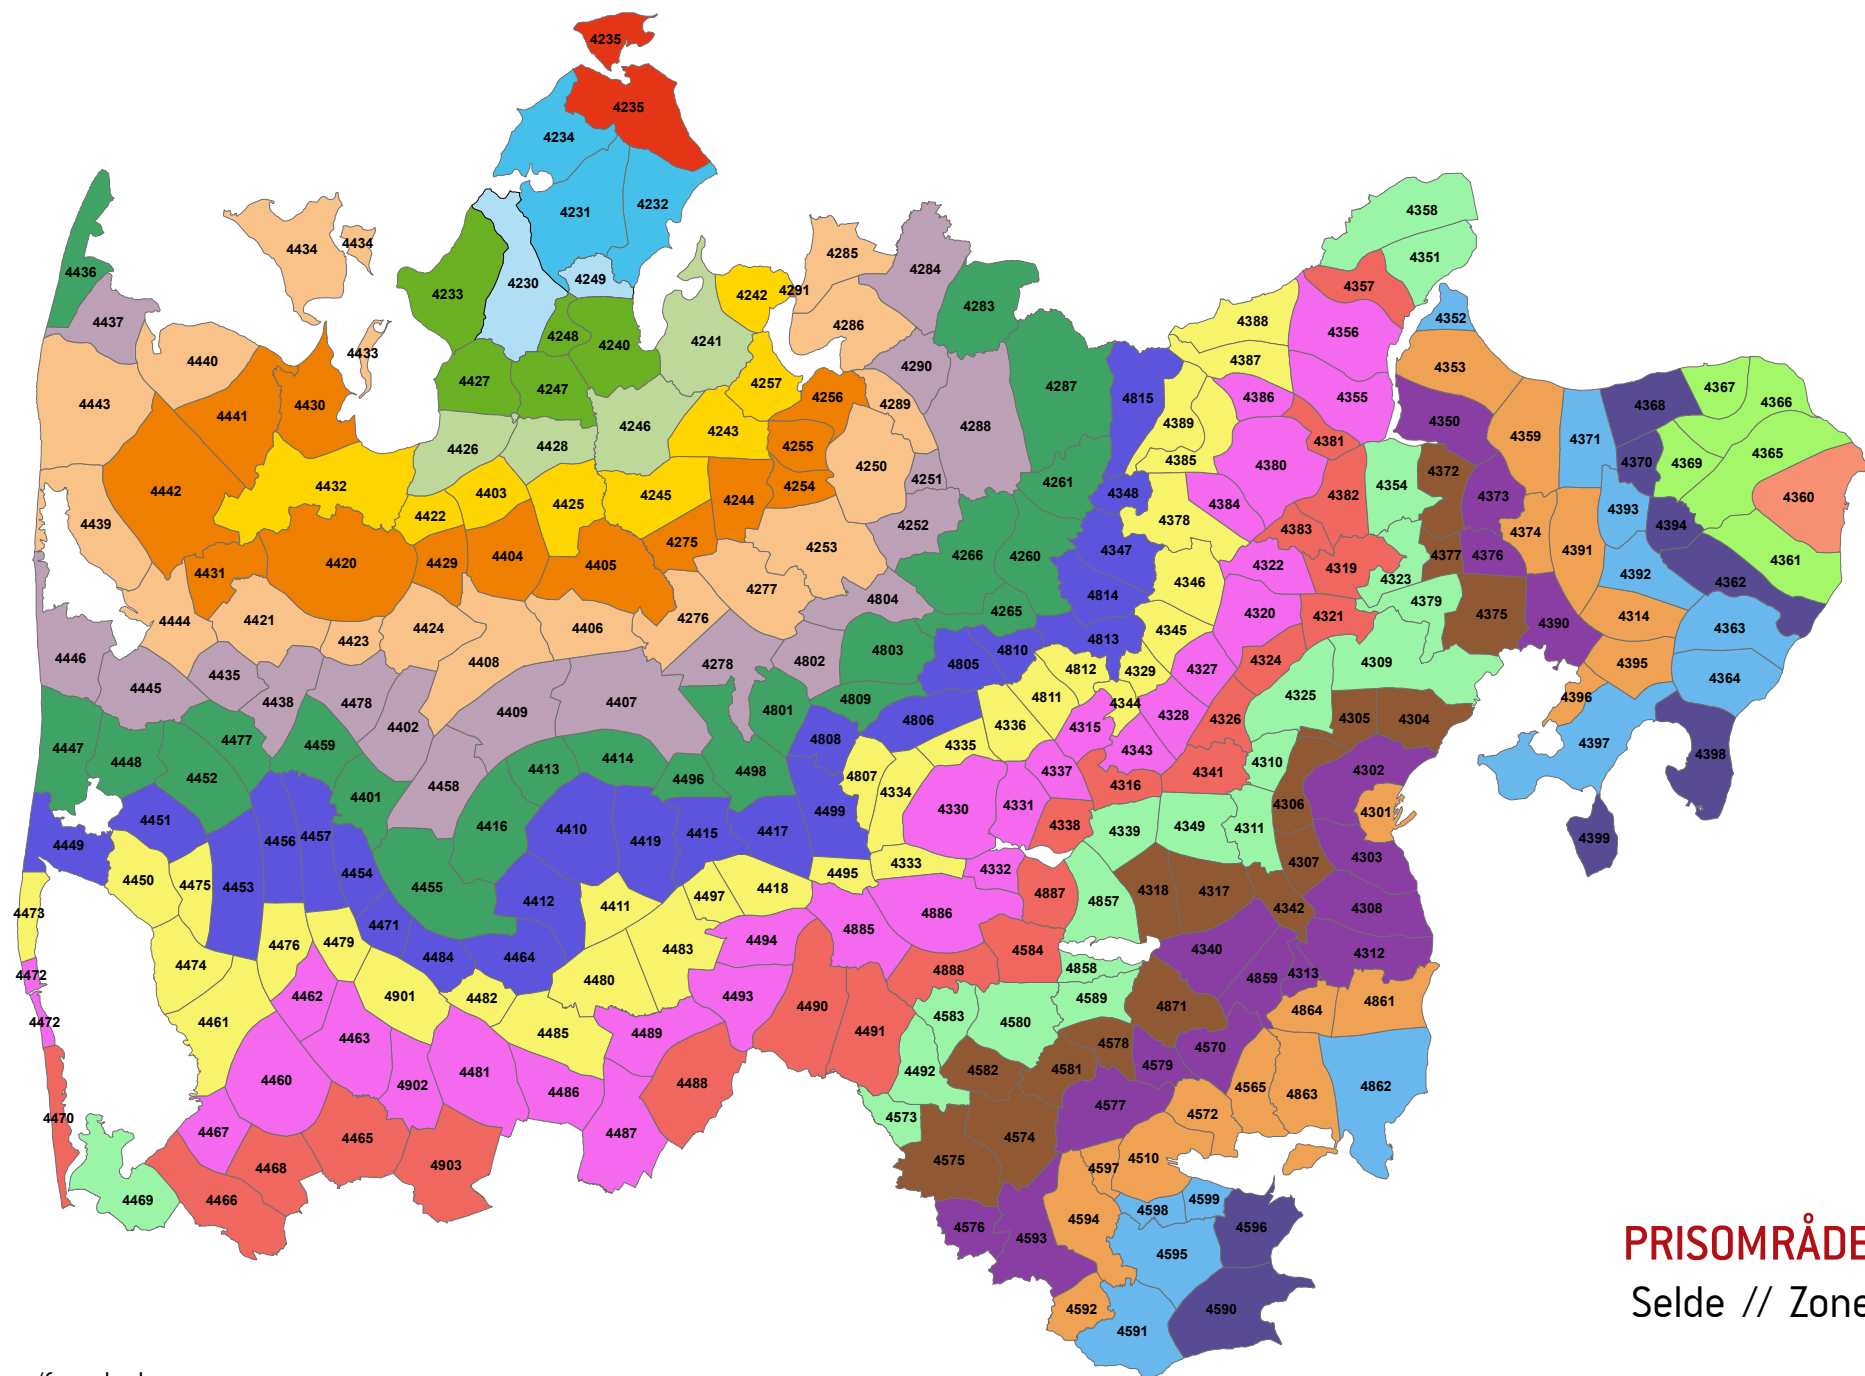

EKSEMPEL 2:

UDREJSE

Startzonen er 4314 (Tirstrup Lufthavn) og slutzonen er 4380 (Randers). Randers ligger 7 zoner væk fra Tirstrup Lufthavn. Kunden skal betale for 7 zoner.

HJEMREJSE

Startzonen er 4380 (Randers) og slutzonen er 4314 (Tirstrup Lufthavn). Rejser kunden fra Randers til Tirstrup Lufthavn, er 4392 (Kolind) den zone, der ligger længst væk på rejsen – nemlig 8 zoner. Kunden skal betale for 8 zoner.

PRISOMRÅDE MIDT
 Balling // Zone 4230

Zonenumre/farve koder:

PRISOMRÅDE MIDT
Roslev // Zone 4231

Zonenumre/farve koder:

PRISOMRÅDE MIDT
Breum // Zone 4232

Zonenumre/farve koder:

PRISOMRÅDE MIDT
Rødning // Zone 4233

Zonenumre/farve koder:

PRISOMRÅDE MIDT
 Glyngøre // Zone 4234

Zonenumre/farve koder:

PRISOMRÅDE MIDT
 Selde // Zone 4235

Zonenumre/farve koder:

PRISOMRÅDE MIDT
 Skive // Zone 4240

Zonenumre/farve koder:

PRISOMRÅDE MIDT
Højslev // Zone 4241

Zonenumre/farve koder:

PRISOMRÅDE MIDT
Tastum // Zone 4246

Zonenumre/farve koder:

PRISOMRÅDE MIDT
Rønbjerg // Zone 4247

Zonenumre/farve koder:

PRISOMRÅDE MIDT
 Hvidbjerg v. Skive // Zone 4248

Zonenumre/farve koder: