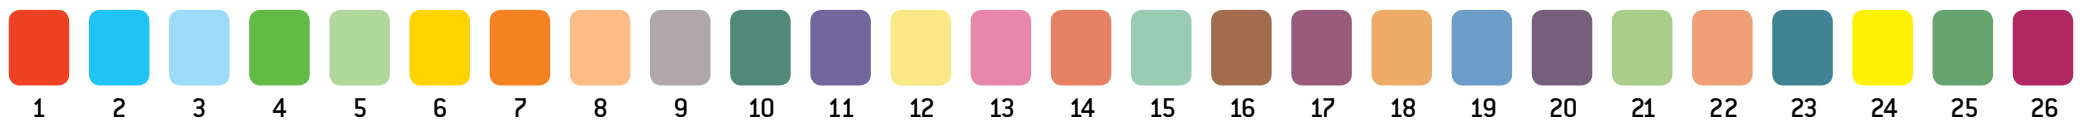

PRISOMRÅDE MIDT
 Balling // Zone 4230

Zonenumre/farve koder:

PRISOMRÅDE MIDT
Roslev // Zone 4231

Zonenumre/farve koder:

PRISOMRÅDE MIDT
Breum // Zone 4232

Zonenumre/farve koder:

PRISOMRÅDE MIDT
Rødning // Zone 4233

Zonenumre/farve koder:

PRISOMRÅDE MIDT
 Glyngøre // Zone 4234

Zonenumre/farve koder:

PRISOMRÅDE MIDT
 Selde // Zone 4235

Zonenumre/farve koder:

PRISOMRÅDE MIDT
 Skive // Zone 4240

Zonenumre/farve koder:

PRISOMRÅDE MIDT
Højslev // Zone 4241

Zonenumre/farve koder:

PRISOMRÅDE MIDT
Hald // Zone 4242

Zonenumre/farve koder:

PRISOMRÅDE MIDT
 Stohlm // Zone 4243

Zonenumre/farve koder:

PRISOMRÅDE MIDT
Mønsted // Zone 4244

Zonenumre/farve koder:

PRISOMRÅDE MIDT
Sjørup // Zone 4245