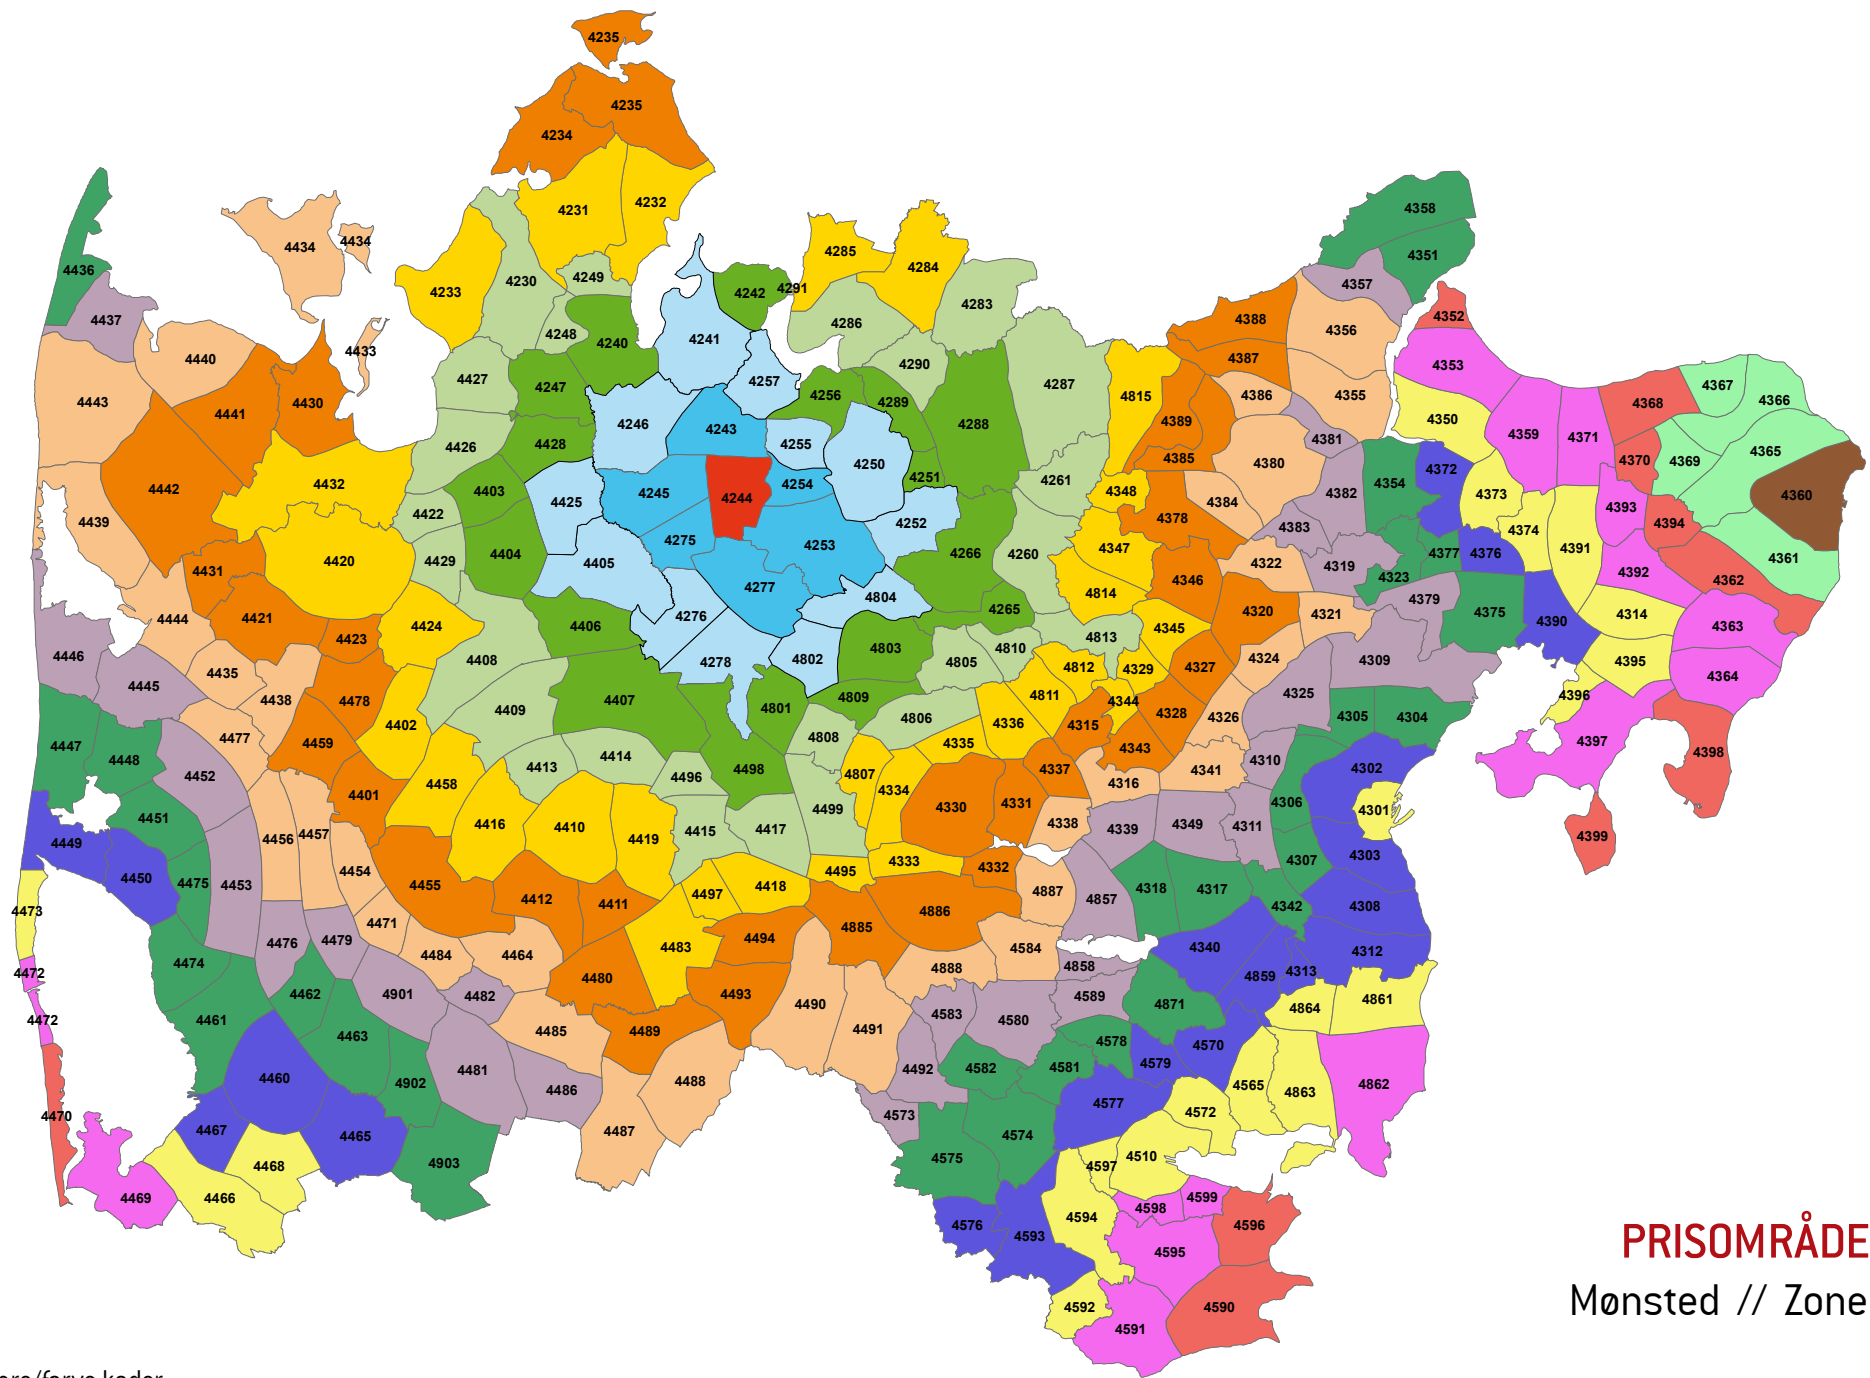

HUSK, NÅR DU BRUGER OPSLAGSVÆRKET

Samme rejse – forskellige priser (princippet om fjernestliggende zone)

Med det nye zoneprincip, kan der være prisforskel på rejsen ud og hjem. Det sker, fordi kunden altid skal betale for den zone, der ligger længst væk fra startzonen. Det sker typisk, hvis kunden rejser via en større by til en mindre by, som ligger tættere på startzonen (set på et kort vil rejsen ofte ligne et L eller et V). Tilfælde med forskellige priser ud og hjem er et vilkår ved det landsdækkende zoneprincip.

EKSEMPEL 2:

UDREJSE

Startzonen er 4314 (Tirstrup Lufthavn) og slutzonen er 4380 (Randers). Randers ligger 7 zoner væk fra Tirstrup Lufthavn. Kunden skal betale for 7 zoner.

HJEMREJSE

Startzonen er 4380 (Randers) og slutzonen er 4314 (Tirstrup Lufthavn). Rejser kunden fra Randers til Tirstrup Lufthavn, er 4392 (Kolind) den zone, der ligger længst væk på rejsen – nemlig 8 zoner. Kunden skal betale for 8 zoner.

Zonenumre/farve koder:

PRISOMRÅDE MIDT
Hald // Zone 4242

Zonenumre/farve koder:

PRISOMRÅDE MIDT
 Stohlm // Zone 4243

Zonenumre/farve koder:

PRISOMRÅDE MIDT
Mønsted // Zone 4244

Zonenumre/farve koder:

PRISOMRÅDE MIDT
Sjørup // Zone 4245

Zonenumre/farve koder:

PRISOMRÅDE MIDT
Tastum // Zone 4246

Zonenumre/farve koder:

PRISOMRÅDE MIDT
Rønbjerg // Zone 4247

Zonenumre/farve koder:

PRISOMRÅDE MIDT
 Hvidbjerg v. Skive // Zone 4248

Zonenumre/farve koder: