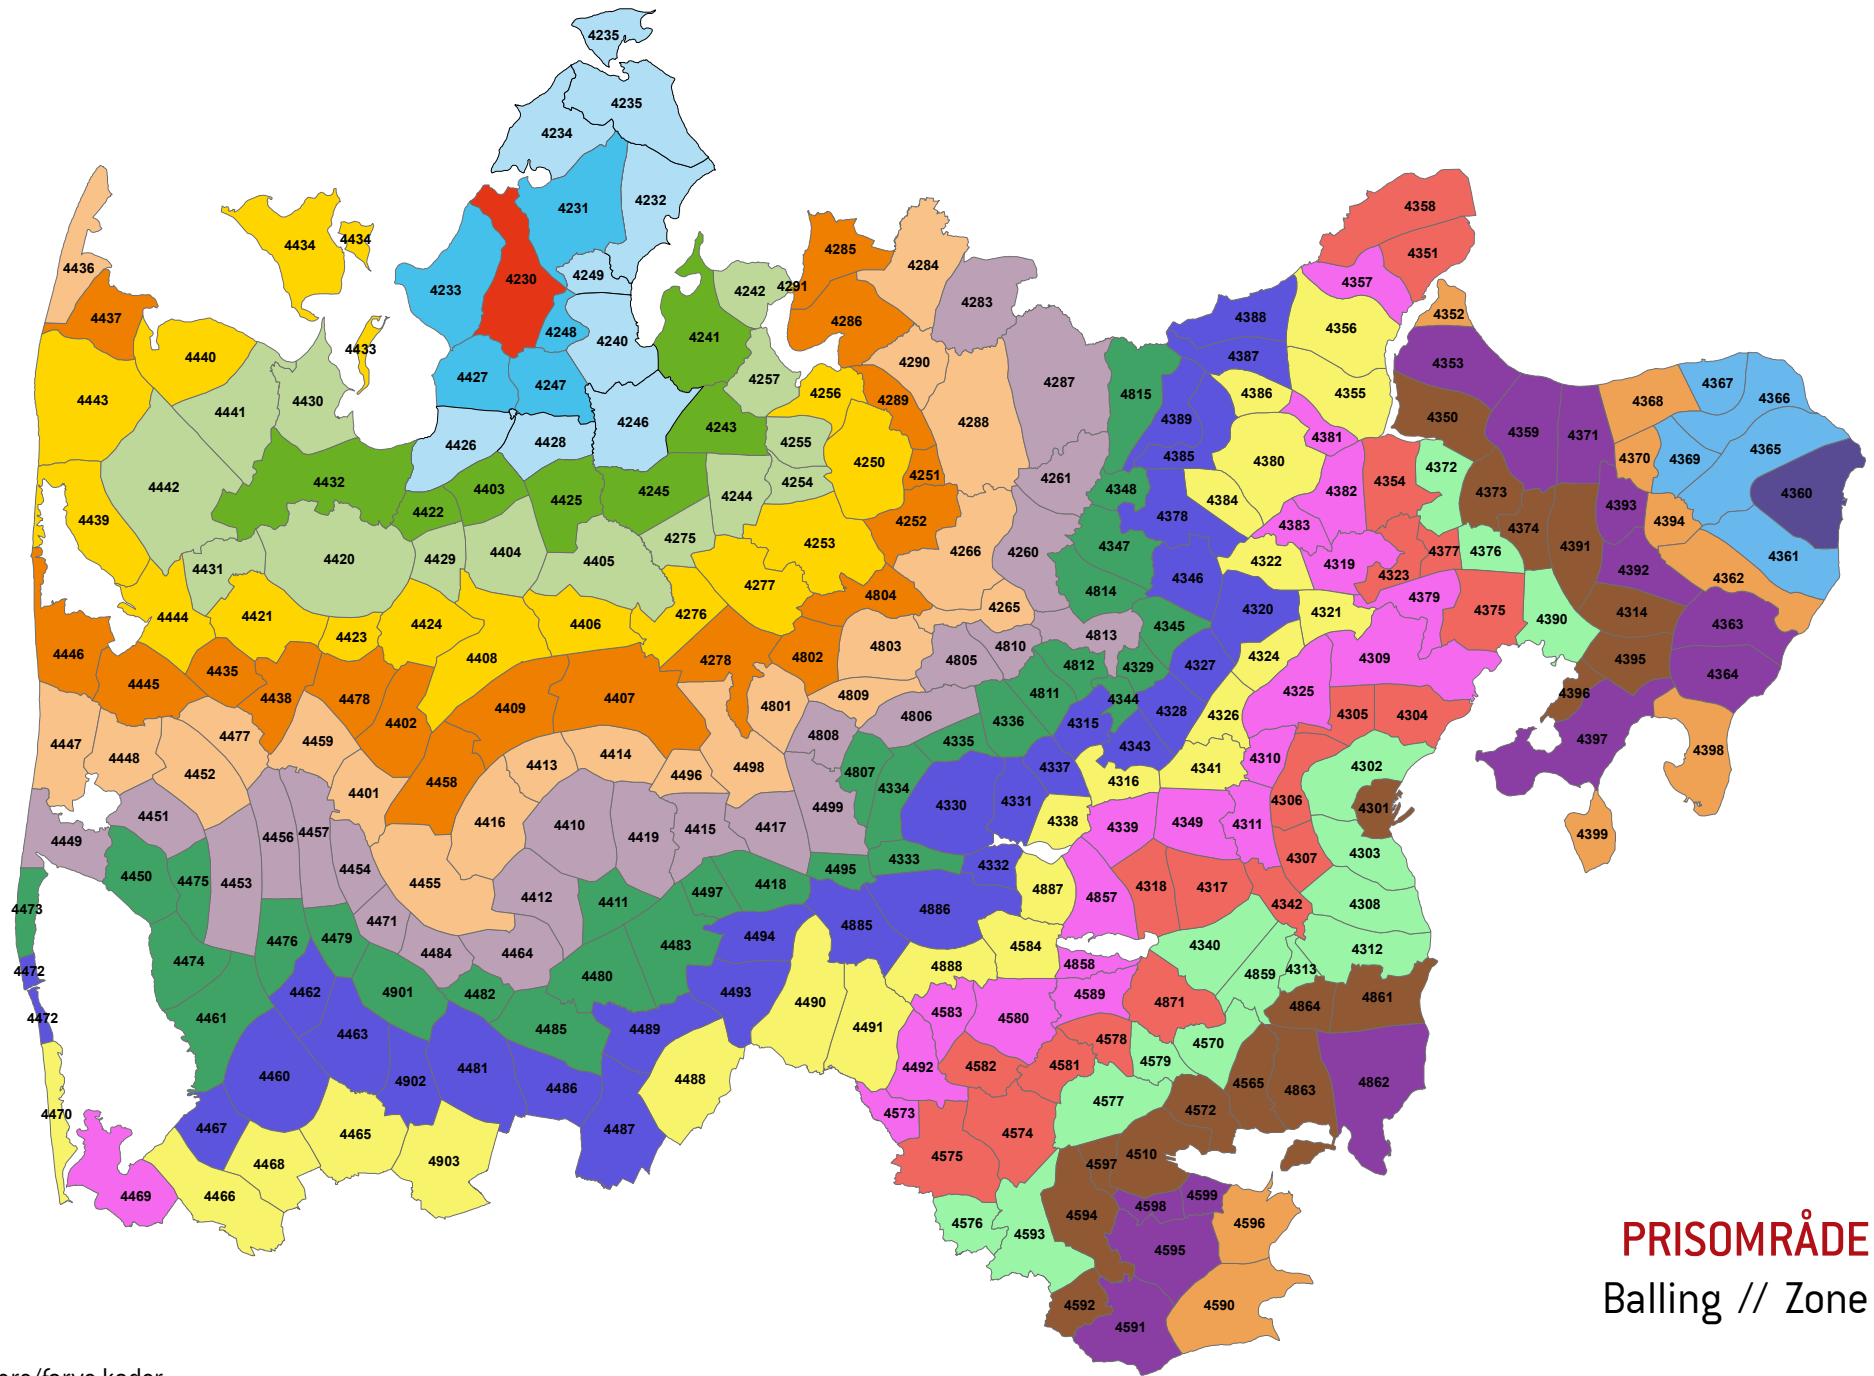

HUSK, NÅR DU BRUGER OPSLAGSVÆRKET

Samme rejse – forskellige priser (princippet om fjernestliggende zone)

Med det nye zoneprincip, kan der være prisforskel på rejsen ud og hjem. Det sker, fordi kunden altid skal betale for den zone, der ligger længst væk fra startzonen. Det sker typisk, hvis kunden rejser via en større by til en mindre by, som ligger tættere på startzonen (set på et kort vil rejsen ofte ligne et L eller et V). Tilfælde med forskellige priser ud og hjem er et vilkår ved det landsdækkende zoneprincip.

EKSEMPEL 1:

UDREJSE

Startzonen er 4305 (Trige), slutzonen er 4330 (Silkeborg), og rejsen går via zone 4301 (Aarhus). Silkeborg, som ligger 7 zoner fra Trige, er den zone, der ligger længst væk på rejsen, da Aarhus kun ligger 3 zoner fra Trige. Kunden skal betale for 7 zoner.

HJEMREJSE

Startzonen er 4330 (Silkeborg), slutzonen er 4305 (Trige), og rejsen går igen via zone 4301 (Aarhus). Rejser kunden fra Silkeborg til Trige, er Aarhus den zone, der ligger længst væk på rejsen – nemlig 9 zoner. Kunden skal betale for 9 zoner.

EKSEMPEL 2:

UDREJSE

Startzonen er 4314 (Tirstrup Lufthavn) og slutzonen er 4380 (Randers). Randers ligger 7 zoner væk fra Tirstrup Lufthavn. Kunden skal betale for 7 zoner.

HJEMREJSE

Startzonen er 4380 (Randers) og slutzonen er 4314 (Tirstrup Lufthavn). Rejser kunden fra Randers til Tirstrup Lufthavn, er 4392 (Kolind) den zone, der ligger længst væk på rejsen – nemlig 8 zoner. Kunden skal betale for 8 zoner.