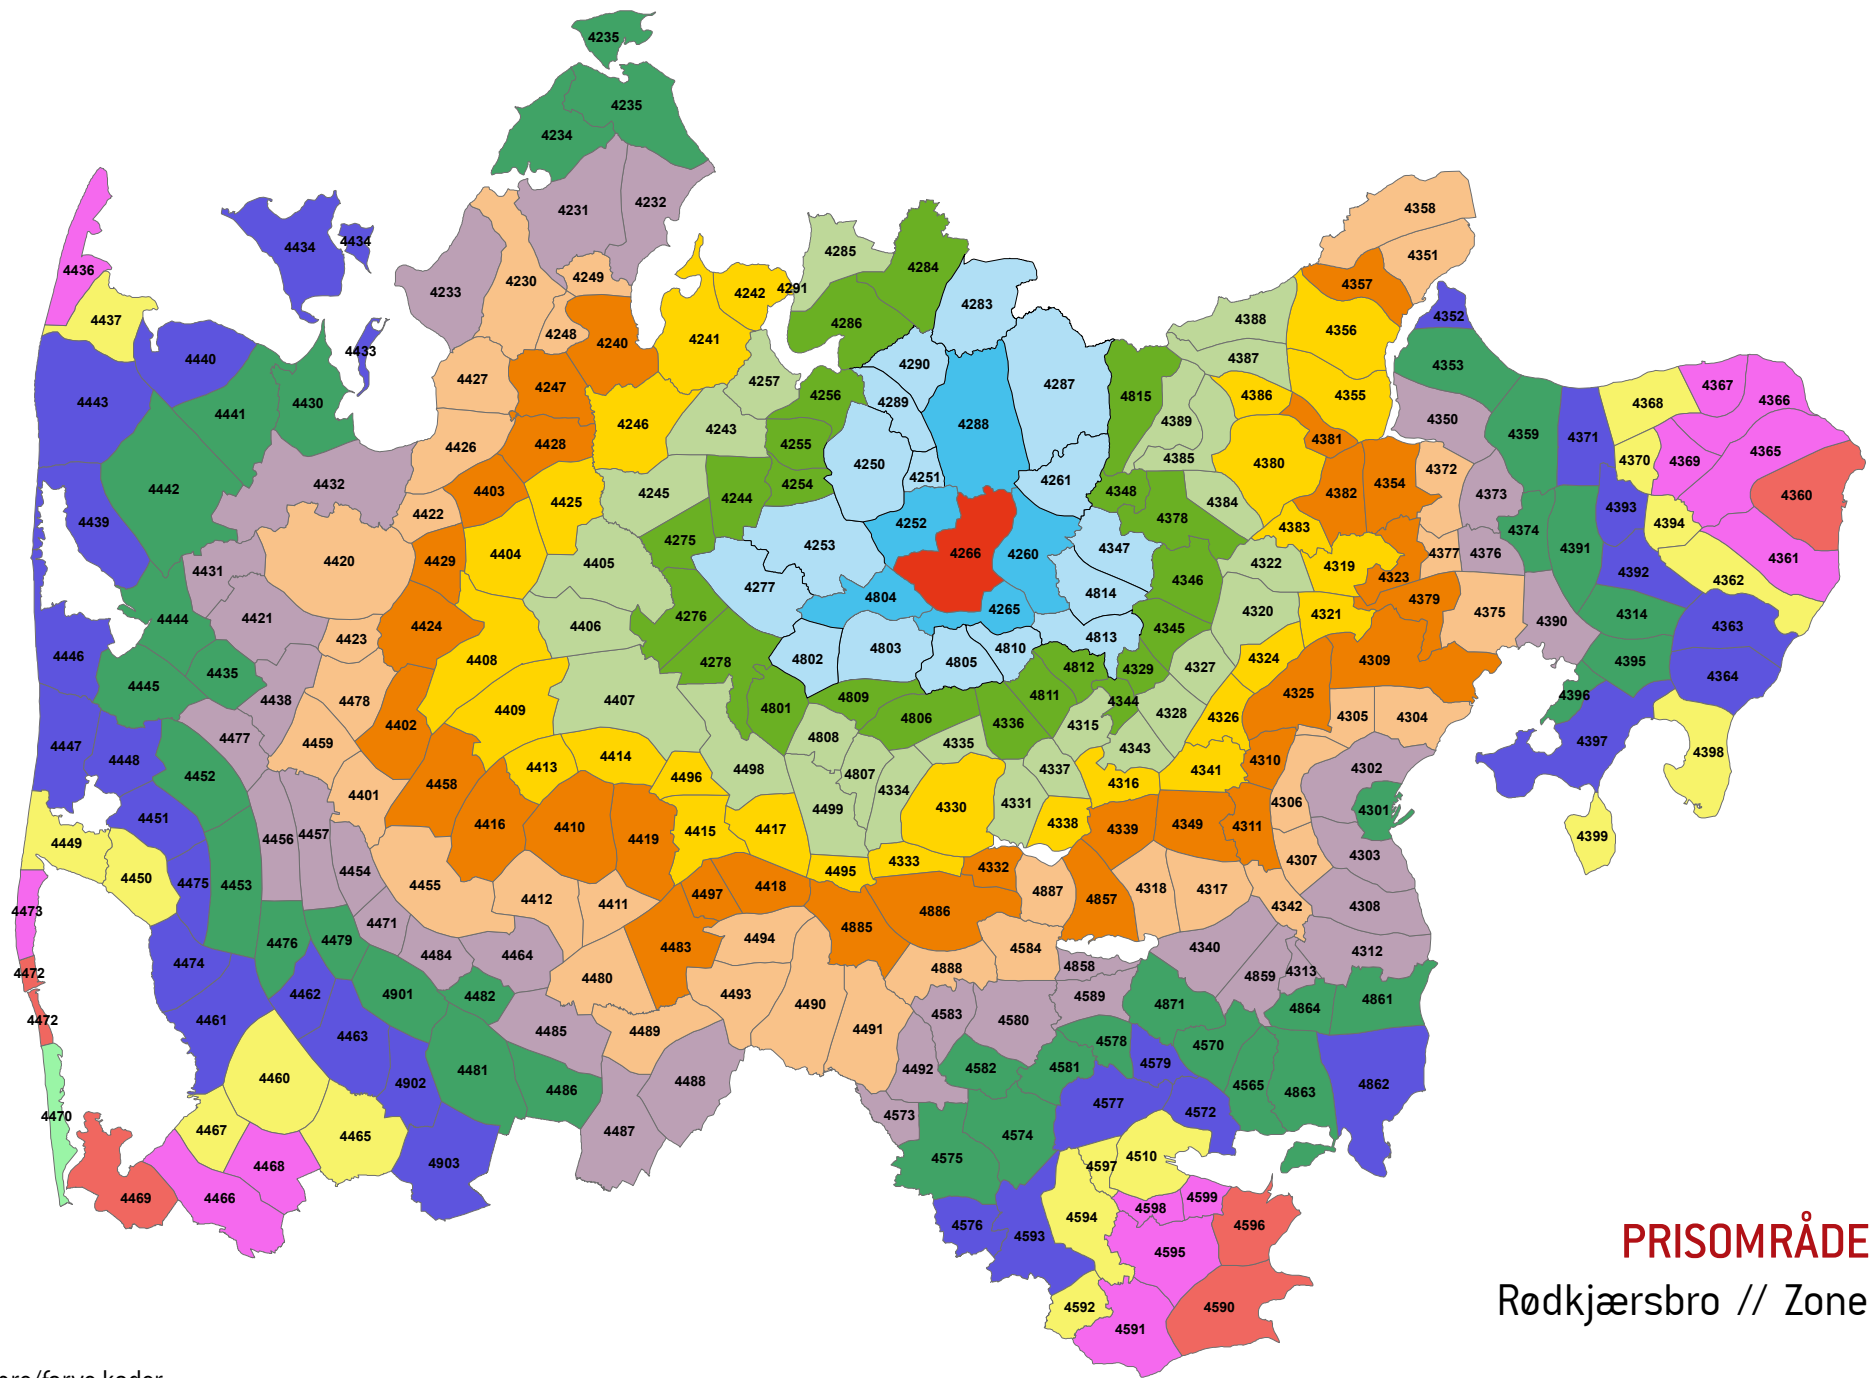

EKSEMPEL 2:

UDREJSE

Startzonen er 4314 (Tirstrup Lufthavn) og slutzonen er 4380 (Randers). Randers ligger 7 zoner væk fra Tirstrup Lufthavn. Kunden skal betale for 7 zoner.

HJEMREJSE

Startzonen er 4380 (Randers) og slutzonen er 4314 (Tirstrup Lufthavn). Rejser kunden fra Randers til Tirstrup Lufthavn, er 4392 (Kolind) den zone, der ligger længst væk på rejsen – nemlig 8 zoner. Kunden skal betale for 8 zoner.

Zonenumre/farve koder:

PRISOMRÅDE MIDT
Sahl // Zone 4265

Zonenumre/farve koder:

PRISOMRÅDE MIDT
 Rød Kjærsbro // Zone 4266

Zonenumre/farve koder:

PRISOMRÅDE MIDT
Kongenshus // Zone 4275

Zonenumre/farve koder: