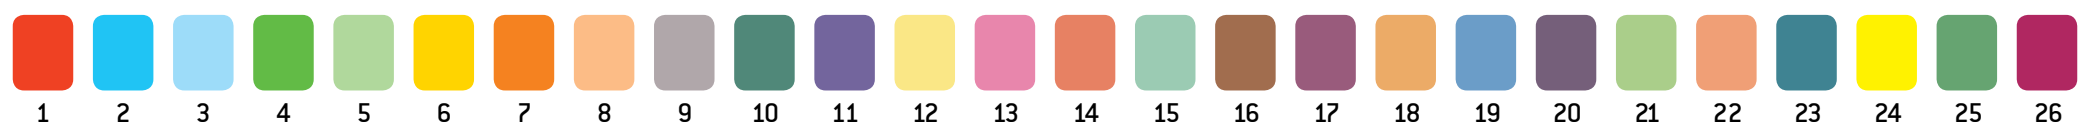

Zonenumre/farve koder:

PRISOMRÅDE MIDT
Hald Ege // Zone 4253

Zonenumre/farve koder:

PRISOMRÅDE MIDT
 Ravnstrup // Zone 4254

Zonenumre/farve koder:

PRISOMRÅDE MIDT
Romlund // Zone 4255

Zonenumre/farve koder:

PRISOMRÅDE MIDT
 Løgstrup // Zone 4256

Zonenumre/farve koder:

PRISOMRÅDE MIDT
Knudby // Zone 4257

Zonenumre/farve koder:

PRISOMRÅDE MIDT
Bjerringbro // Zone 4260

Zonenumre/farve koder:

PRISOMRÅDE MIDT
Løvskaal // Zone 4261