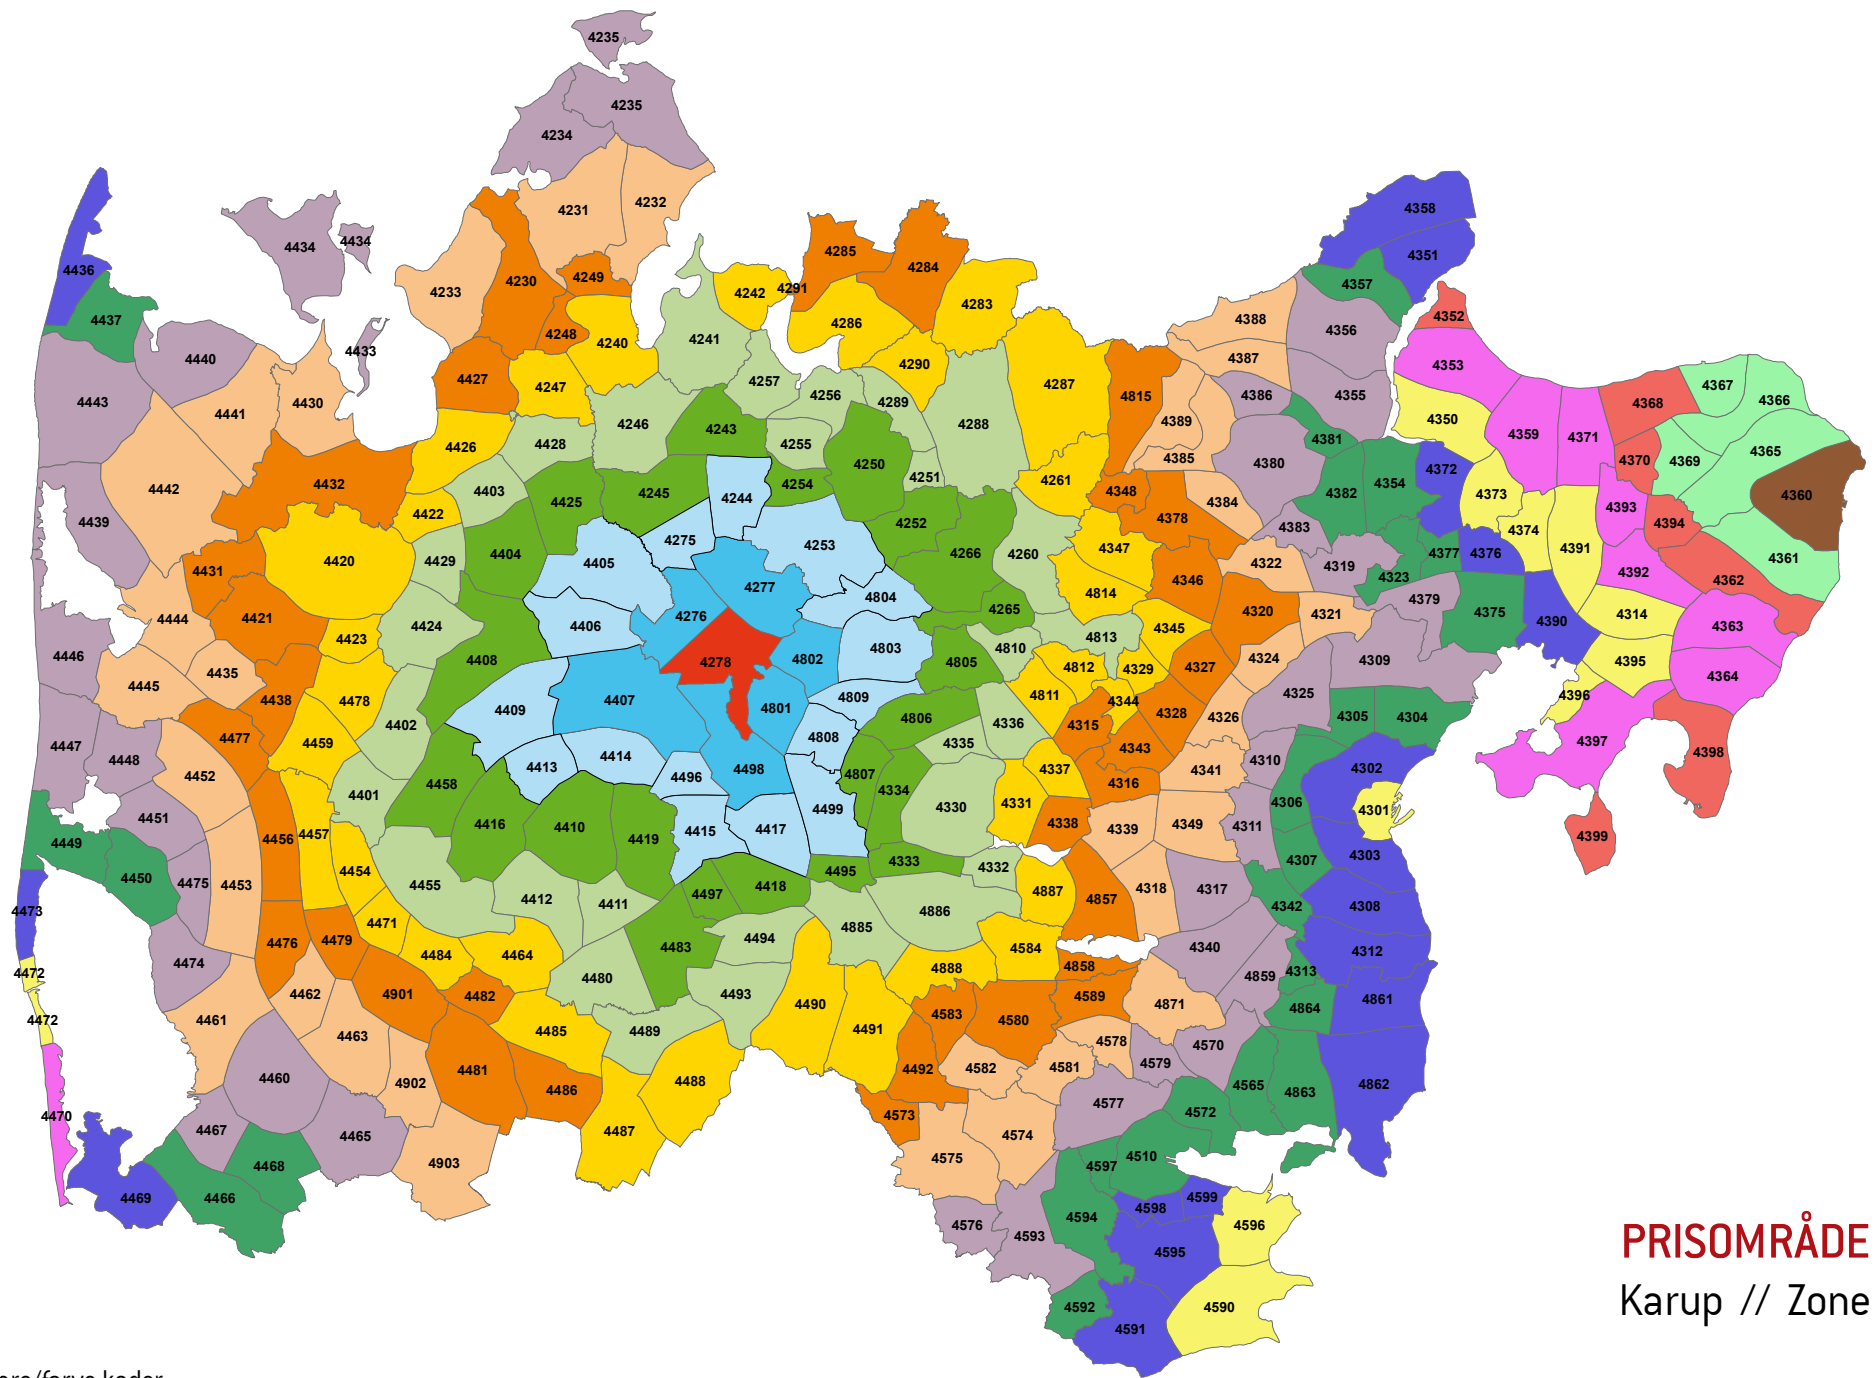

PRISOMRÅDE MIDT
 Karup lufthavn // Zone 4276

Zonenumre/farve koder:

PRISOMRÅDE MIDT
Frederiks // Zone 4277

Zonenumre/farve koder:

PRISOMRÅDE MIDT
 Karup // Zone 4278

Zonenumre/farve koder:

PRISOMRÅDE MIDT
Klejtrup // Zone 4283