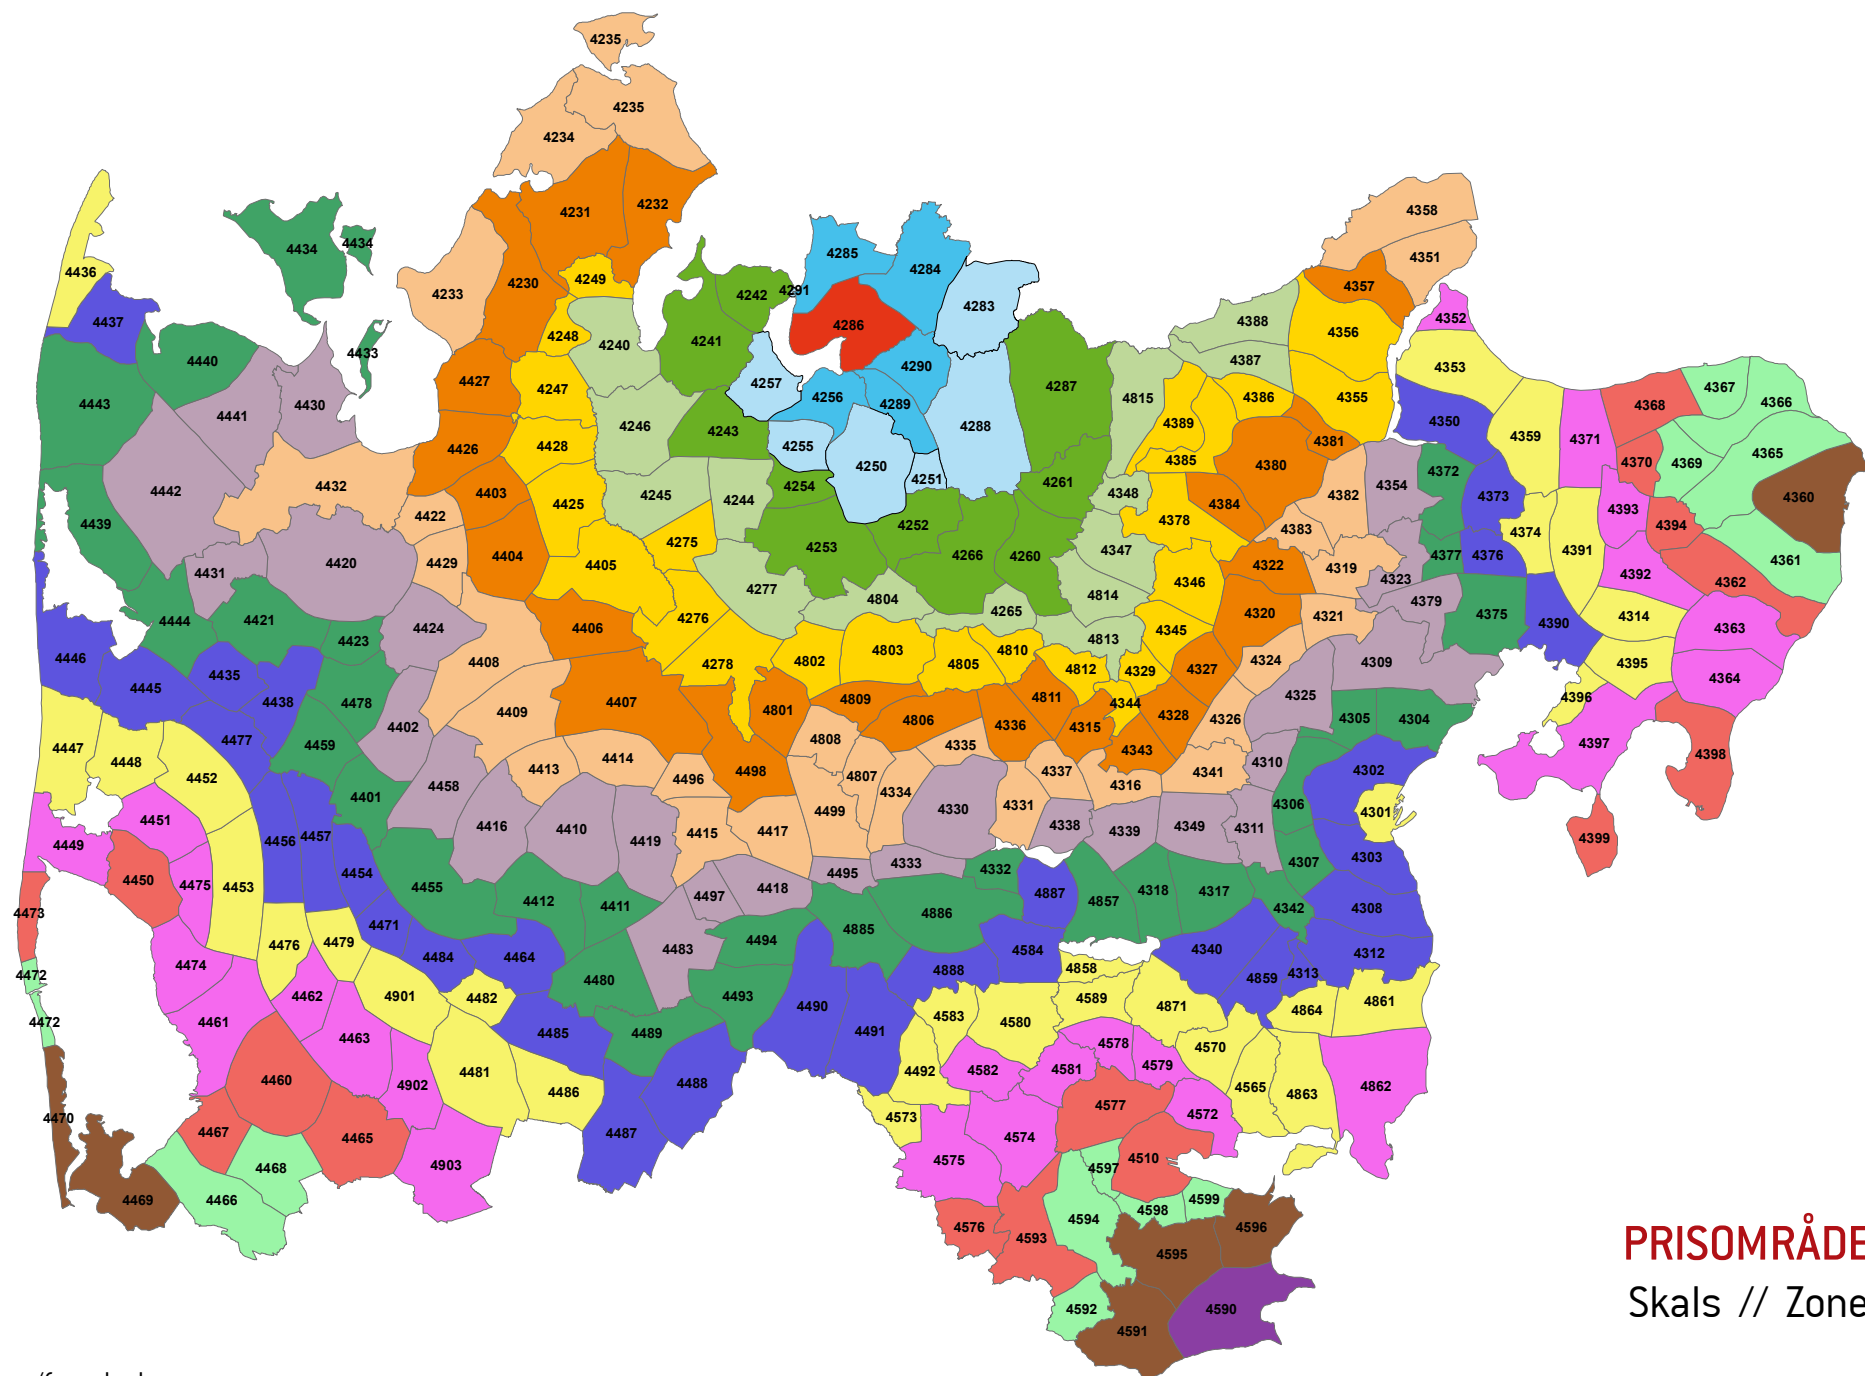

HUSK, NÅR DU BRUGER OPSLAGSVÆRKET

Samme rejse – forskellige priser (princippet om fjernestliggende zone)

Med det nye zoneprincip, kan der være prisforskel på rejsen ud og hjem. Det sker, fordi kunden altid skal betale for den zone, der ligger længst væk fra startzonen. Det sker typisk, hvis kunden rejser via en større by til en mindre by, som ligger tættere på startzonen (set på et kort vil rejsen ofte ligne et L eller et V). Tilfælde med forskellige priser ud og hjem er et vilkår ved det landsdækkende zoneprincip.

EKSEMPEL 2:

UDREJSE

Startzonen er 4314 (Tirstrup Lufthavn) og slutzonen er 4380 (Randers). Randers ligger 7 zoner væk fra Tirstrup Lufthavn. Kunden skal betale for 7 zoner.

HJEMREJSE

Startzonen er 4380 (Randers) og slutzonen er 4314 (Tirstrup Lufthavn). Rejser kunden fra Randers til Tirstrup Lufthavn, er 4392 (Kolind) den zone, der ligger længst væk på rejsen – nemlig 8 zoner. Kunden skal betale for 8 zoner.

Zonenumre/farve koder:

PRISOMRÅDE MIDT
Møldrup // Zone 4284

Zonenumre/farve koder:

PRISOMRÅDE MIDT
 Ulbjerg // Zone 4285

Zonenumre/farve koder:

PRISOMRÅDE MIDT
 Skals // Zone 4286

Zonenumre/farve koder:

PRISOMRÅDE MIDT
Hammershøj // Zone 4287

Zonenumre/farve koder:

PRISOMRÅDE MIDT
 Ørum // Zone 4288

Zonenumre/farve koder:

PRISOMRÅDE MIDT
Batum // Zone 4289

Zonenumre/farve koder:

PRISOMRÅDE MIDT
 Løvel // Zone 4290

Zonenumre/farve koder:

PRISOMRÅDE MIDT
Virksund dæmningen // Zone 4291