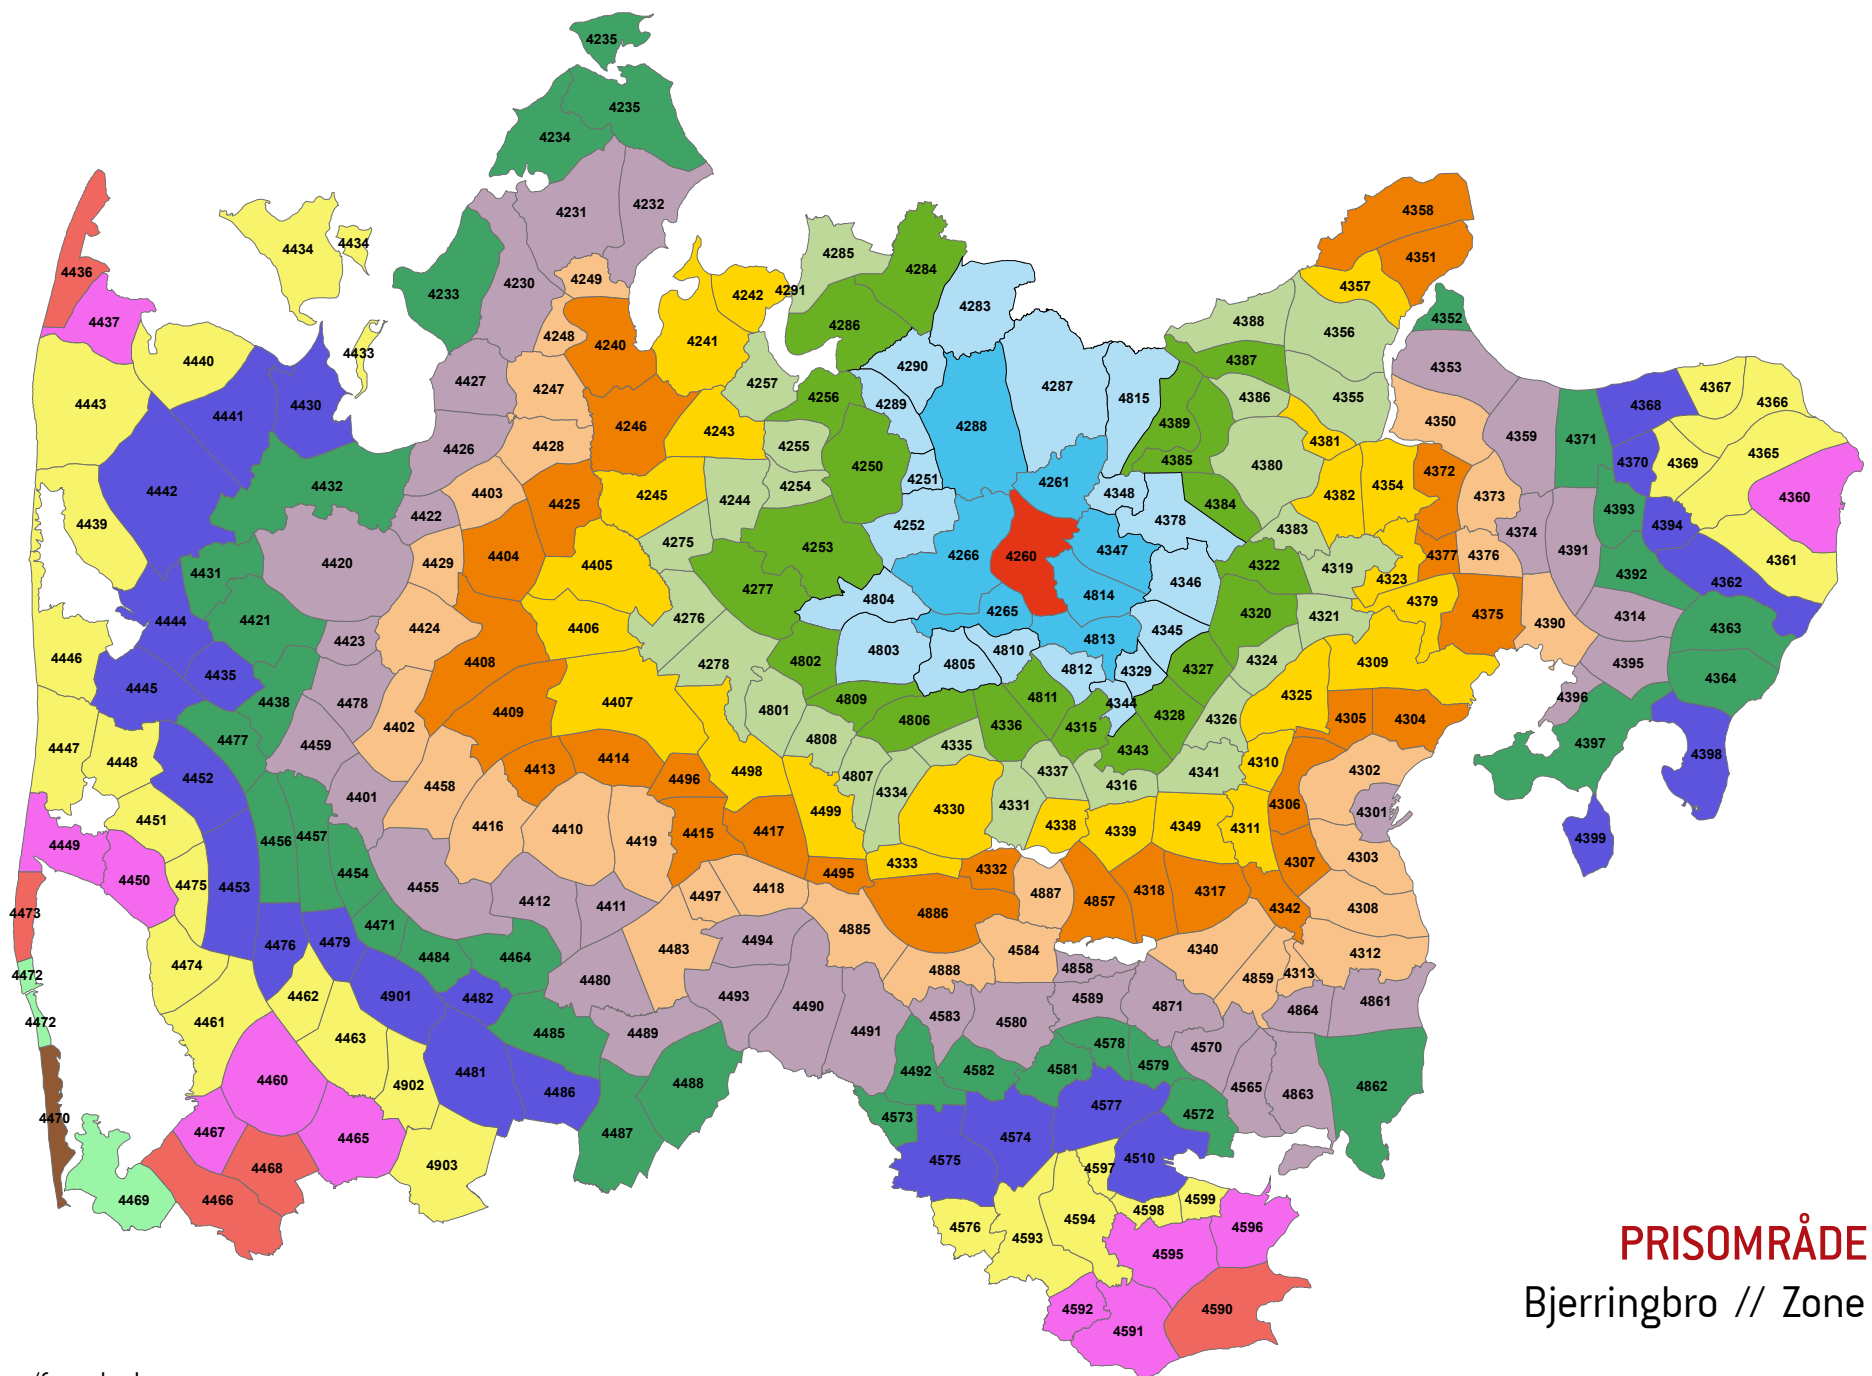

HUSK, NÅR DU BRUGER OPSLAGSVÆRKET

Samme rejse – forskellige priser (princippet om fjernestliggende zone)

Med det nye zoneprincip, kan der være prisforskel på rejsen ud og hjem. Det sker, fordi kunden altid skal betale for den zone, der ligger længst væk fra startzonen. Det sker typisk, hvis kunden rejser via en større by til en mindre by, som ligger tættere på startzonen (set på et kort vil rejsen ofte ligne et L eller et V). Tilfælde med forskellige priser ud og hjem er et vilkår ved det landsdækkende zoneprincip.

EKSEMPEL 2:

UDREJSE

Startzonen er 4314 (Tirstrup Lufthavn) og slutzonen er 4380 (Randers). Randers ligger 7 zoner væk fra Tirstrup Lufthavn. Kunden skal betale for 7 zoner.

HJEMREJSE

Startzonen er 4380 (Randers) og slutzonen er 4314 (Tirstrup Lufthavn). Rejser kunden fra Randers til Tirstrup Lufthavn, er 4392 (Kolind) den zone, der ligger længst væk på rejsen – nemlig 8 zoner. Kunden skal betale for 8 zoner.

Zonenumre/farve koder:

PRISOMRÅDE MIDT
Hald Ege // Zone 4253

Zonenumre/farve koder:

PRISOMRÅDE MIDT
 Ravnstrup // Zone 4254

Zonenumre/farve koder:

PRISOMRÅDE MIDT
Romlund // Zone 4255

Zonenumre/farve koder:

PRISOMRÅDE MIDT
 Løgstrup // Zone 4256

Zonenumre/farve koder:

PRISOMRÅDE MIDT
Knudby // Zone 4257

Zonenumre/farve koder:

PRISOMRÅDE MIDT
Bjerringbro // Zone 4260

Zonenumre/farve koder:

PRISOMRÅDE MIDT
Løvskaal // Zone 4261