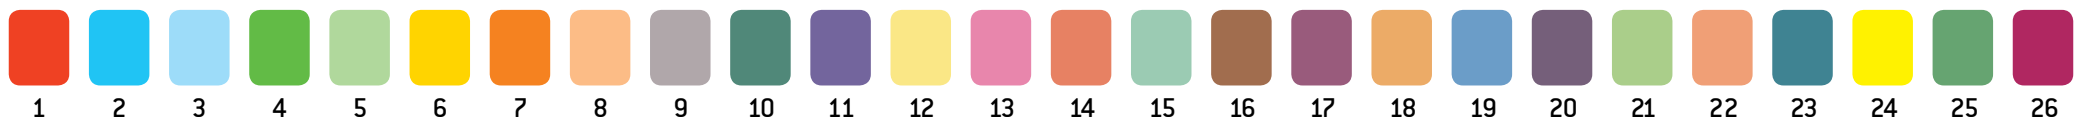

PRISOMRÅDE MIDT
Karup lufthavn // Zone 4276

Zonenumre/farve koder: