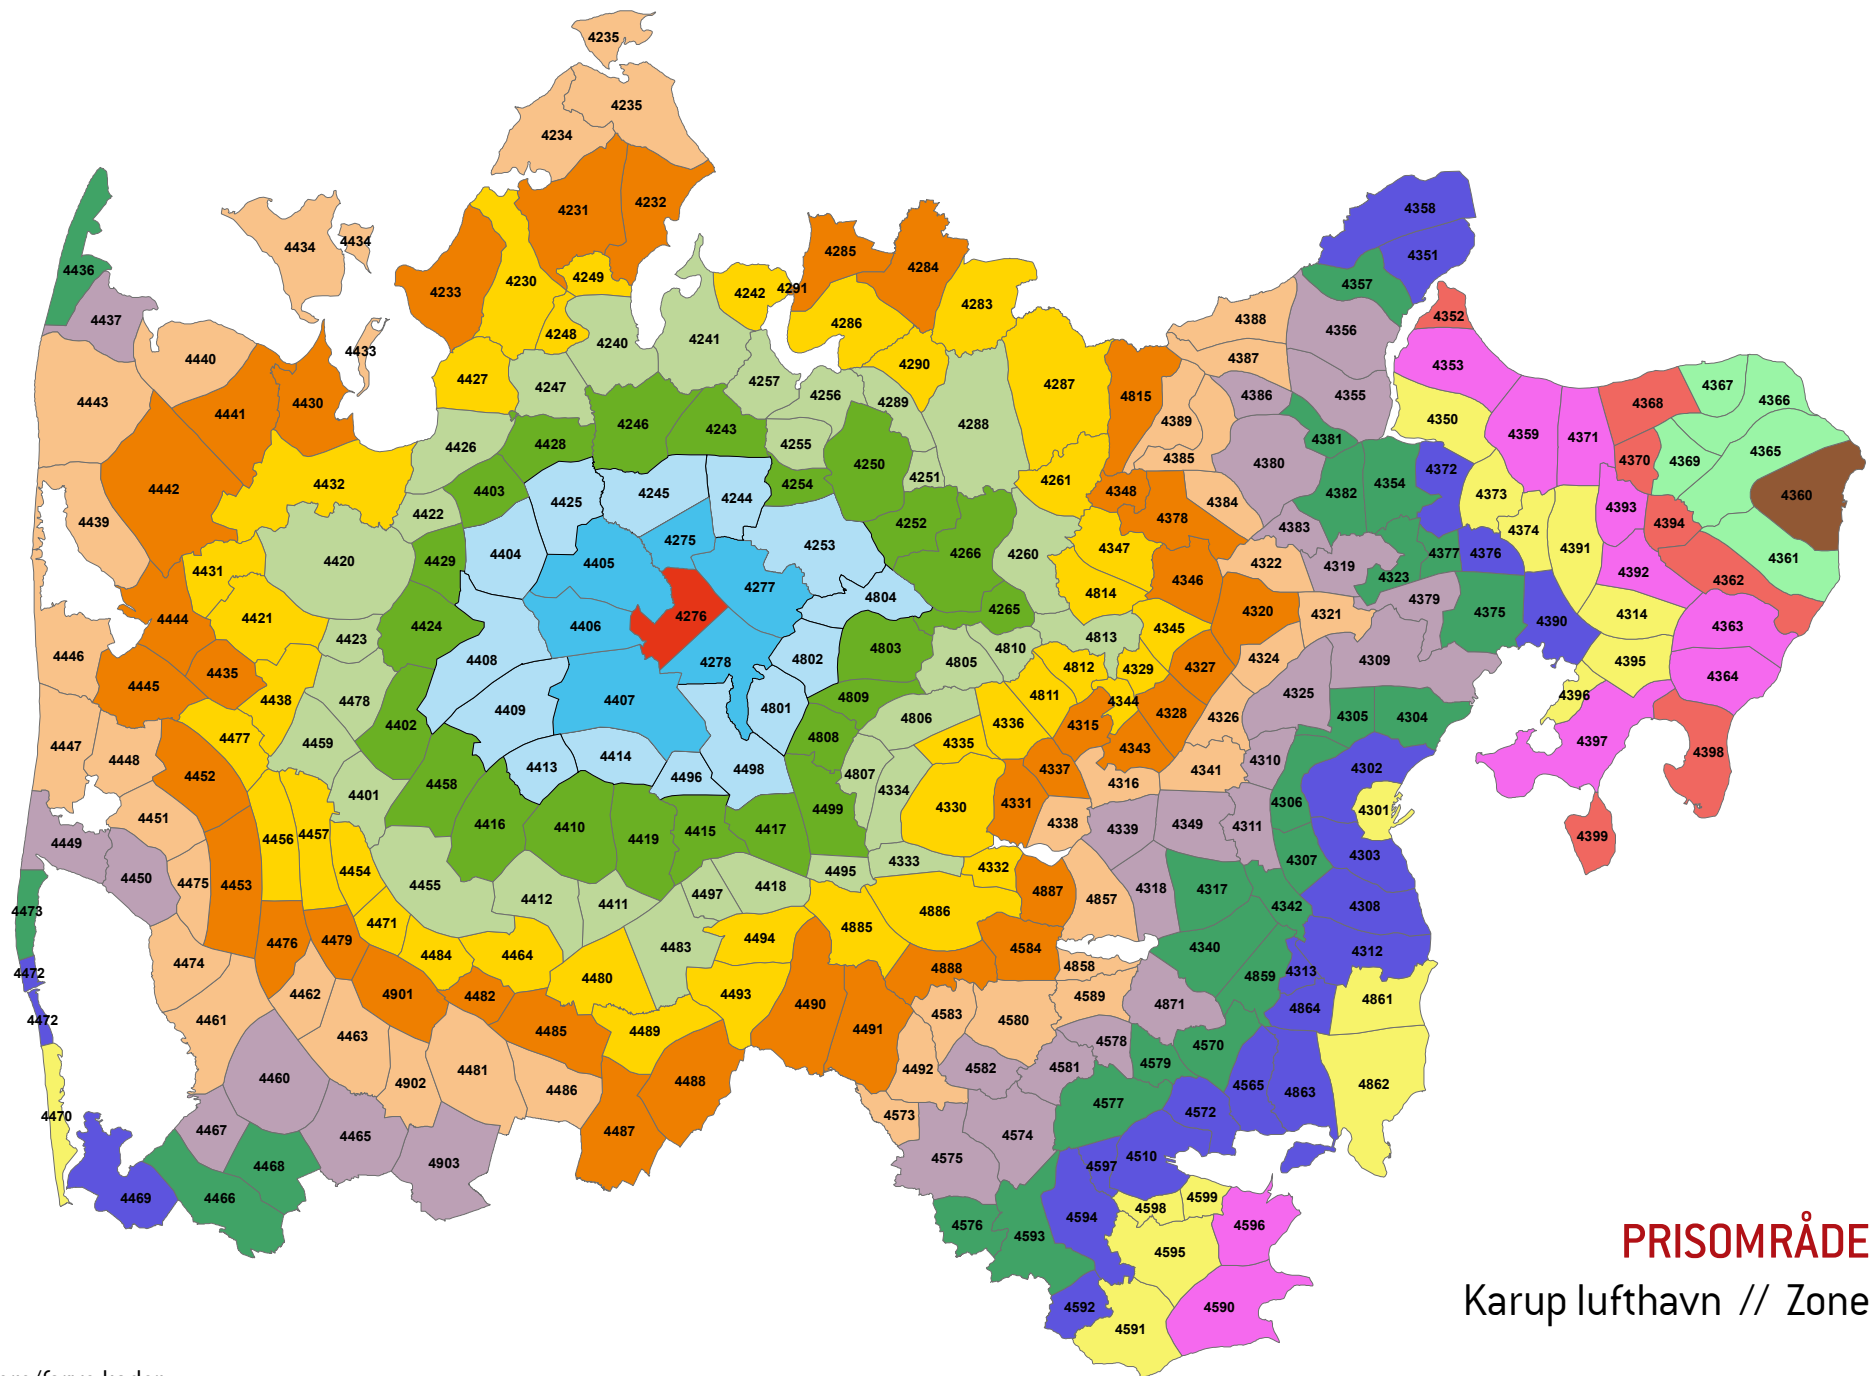

Zonenumre/farve koder:

PRISOMRÅDE MIDT
Sahl // Zone 4265

Zonenumre/farve koder:

PRISOMRÅDE MIDT
 Rød Kjærsbro // Zone 4266

Zonenumre/farve koder:

PRISOMRÅDE MIDT
Kongenshus // Zone 4275

Zonenumre/farve koder: