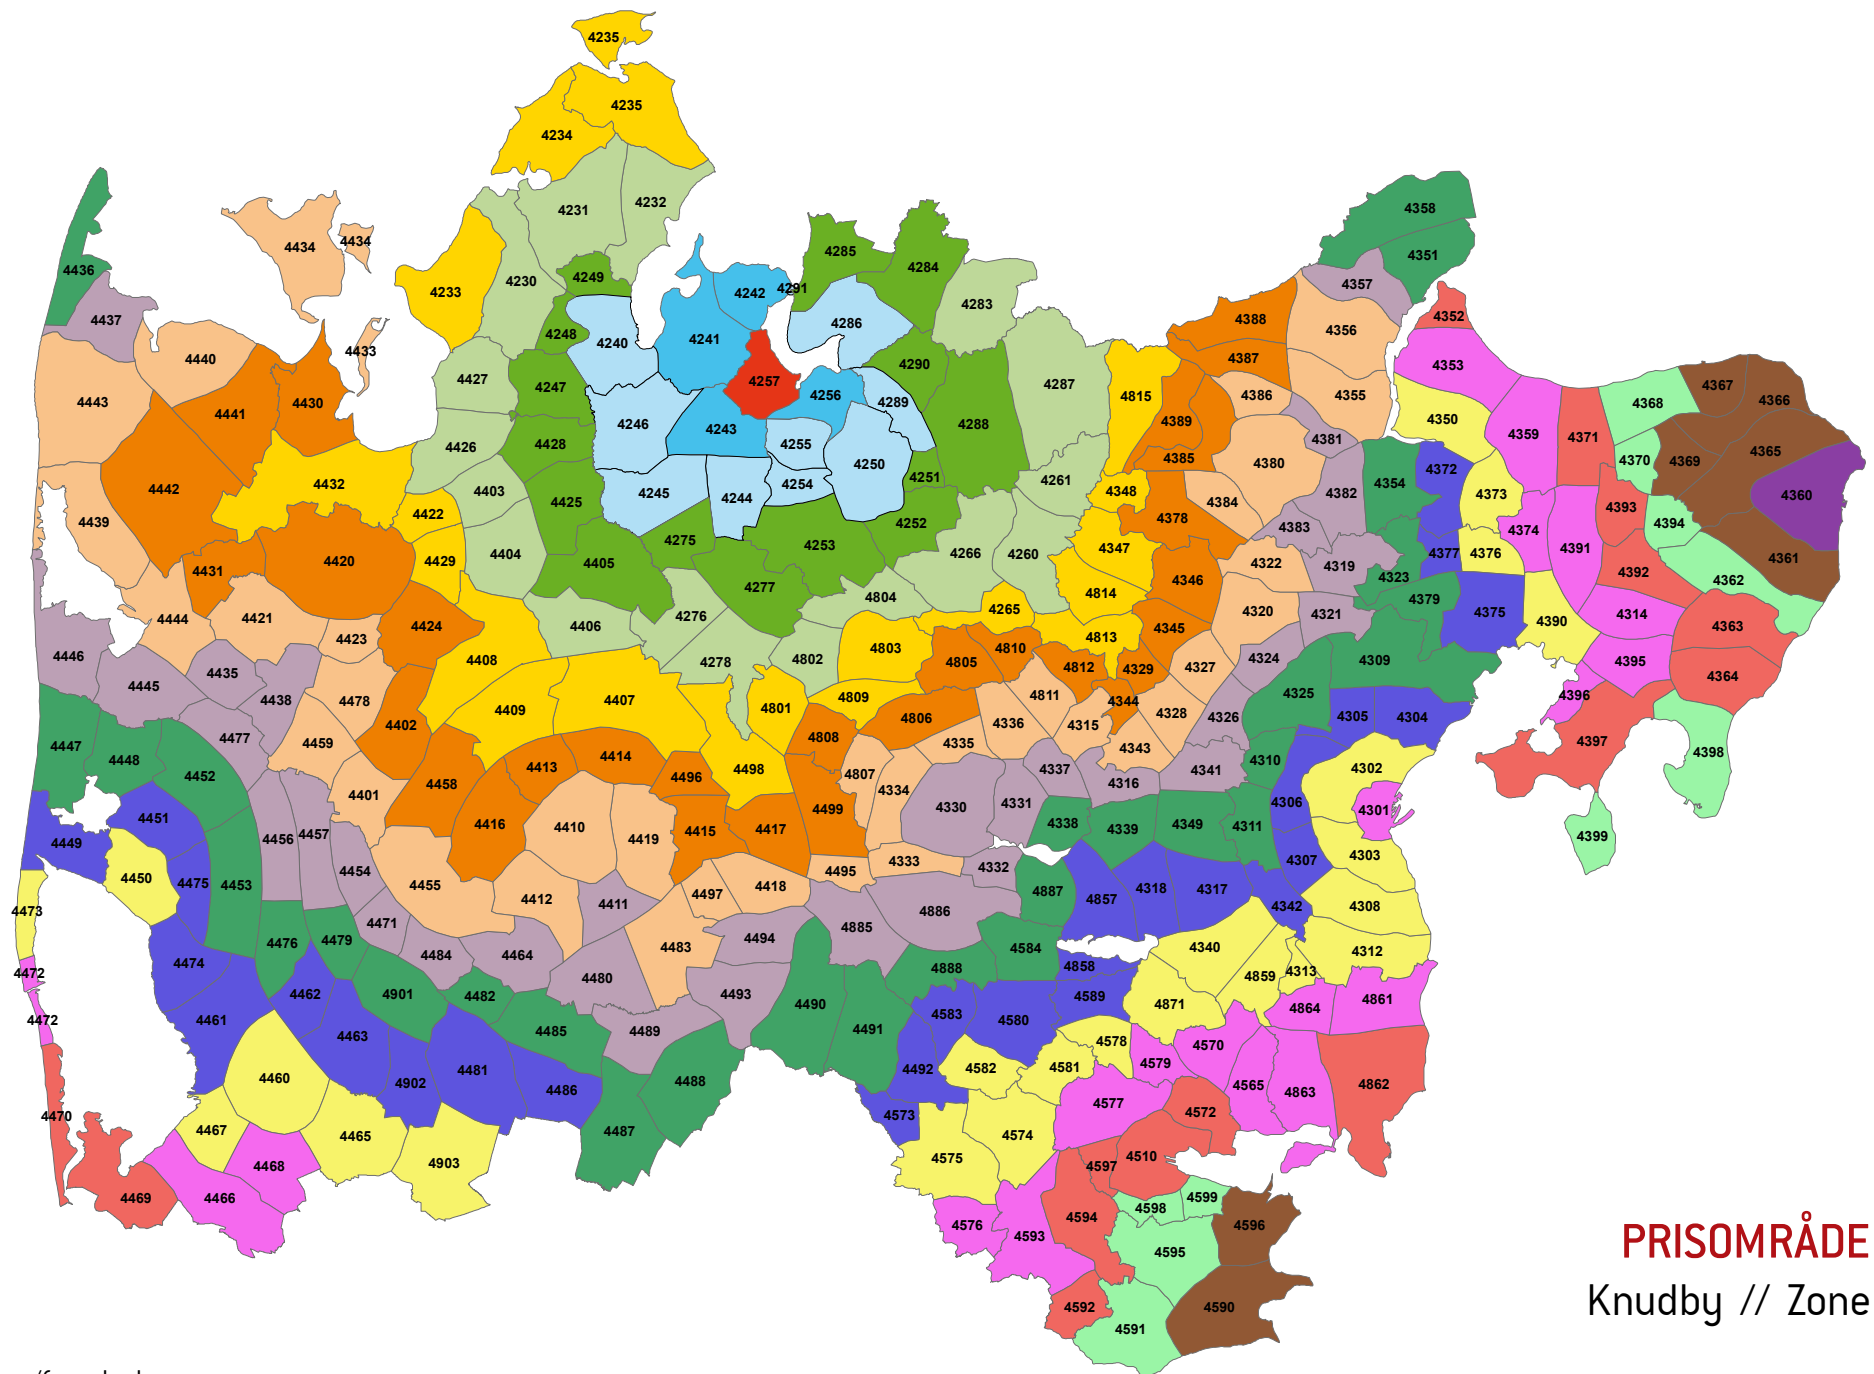

PRISOMRÅDE MIDT
Knudby // Zone 4257

Zonenumre/farve koder: