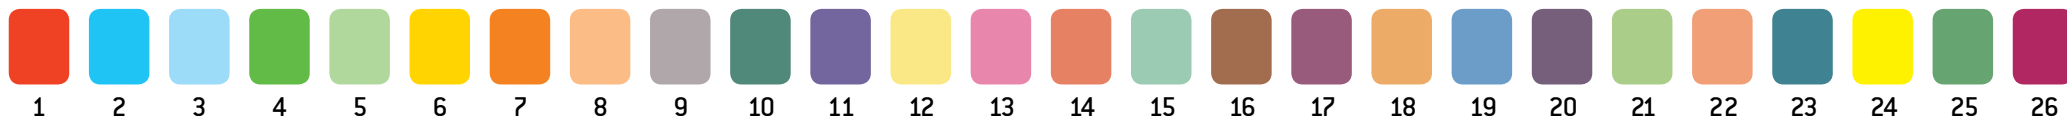

PRISOMRÅDE MIDT
 Løgstrup // Zone 4256

Zonenumre/farve koder:

PRISOMRÅDE MIDT
Knudby // Zone 4257

Zonenumre/farve koder:

PRISOMRÅDE MIDT
Bjerringbro // Zone 4260

Zonenumre/farve koder:

PRISOMRÅDE MIDT
Løvskaal // Zone 4261

Zonenumre/farve koder:

PRISOMRÅDE MIDT
Sahl // Zone 4265

Zonenumre/farve koder:

PRISOMRÅDE MIDT
 Rød Kjærsbro // Zone 4266

Zonenumre/farve koder:

PRISOMRÅDE MIDT
Kongenshus // Zone 4275

Zonenumre/farve koder: