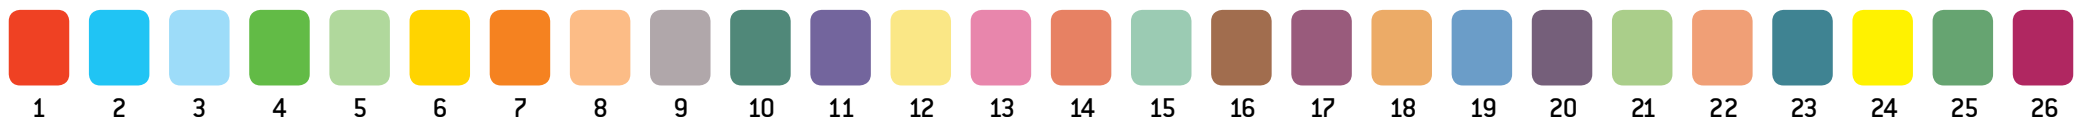

Zonenumre/farve koder:

PRISOMRÅDE MIDT
Sahl // Zone 4265

Zonenumre/farve koder:

PRISOMRÅDE MIDT
 Rød Kjærsbro // Zone 4266

Zonenumre/farve koder:

PRISOMRÅDE MIDT
Kongenshus // Zone 4275

Zonenumre/farve koder:

PRISOMRÅDE MIDT
 Karup lufthavn // Zone 4276

Zonenumre/farve koder:

PRISOMRÅDE MIDT
Frederiks // Zone 4277

Zonenumre/farve koder:

PRISOMRÅDE MIDT
 Karup // Zone 4278

Zonenumre/farve koder:

PRISOMRÅDE MIDT
Klejtrup // Zone 4283

Zonenumre/farve koder:

PRISOMRÅDE MIDT
Møldrup // Zone 4284

Zonenumre/farve koder:

PRISOMRÅDE MIDT
 Ulbjerg // Zone 4285

Zonenumre/farve koder:

PRISOMRÅDE MIDT
 Skals // Zone 4286

Zonenumre/farve koder:

PRISOMRÅDE MIDT
Hammershøj // Zone 4287