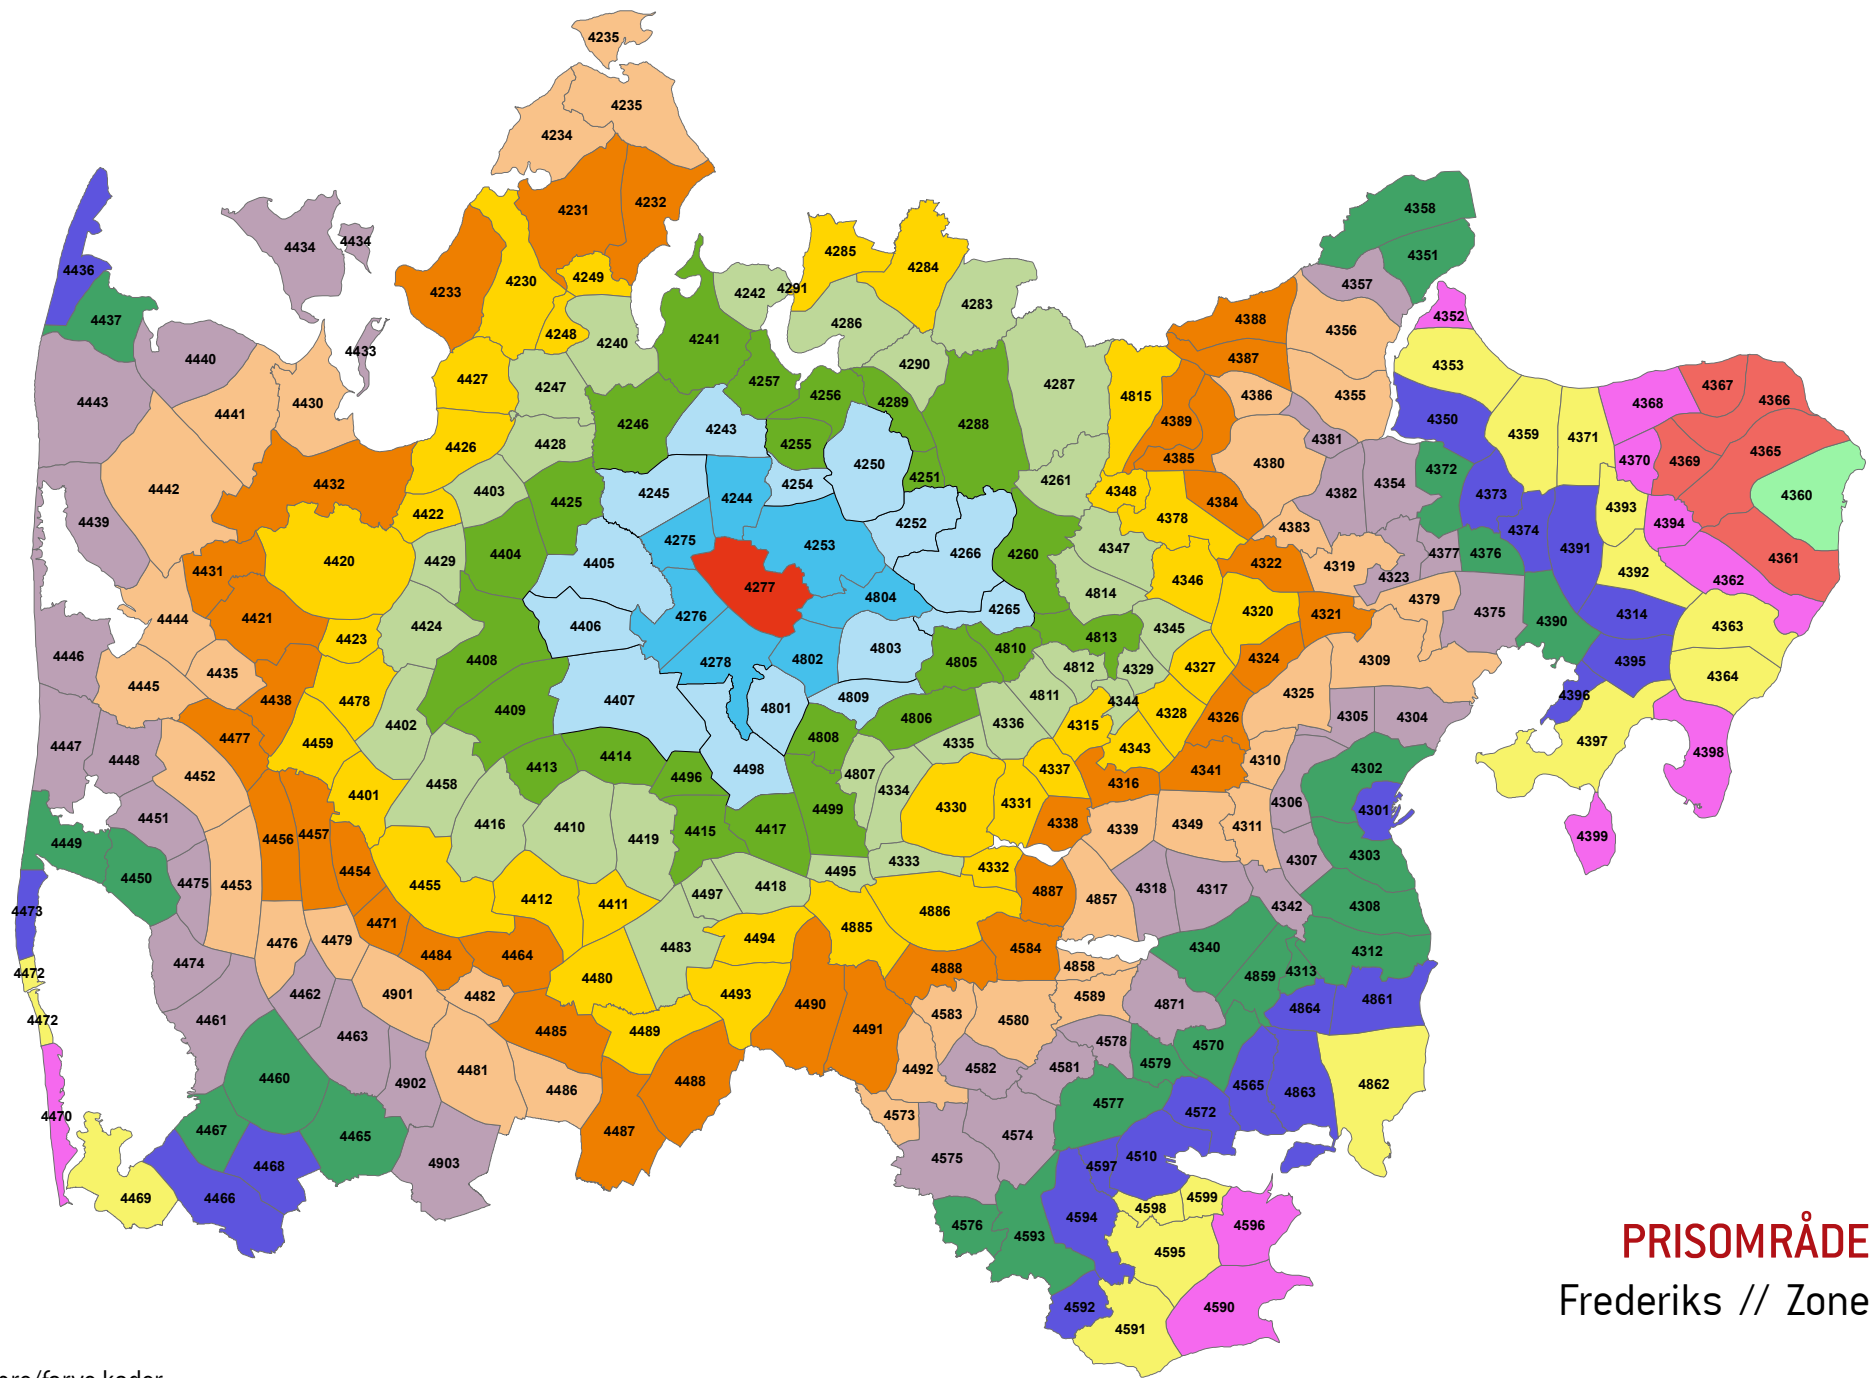

PRISOMRÅDE MIDT
Frederiks // Zone 4277

Zonenumre/farve koder: