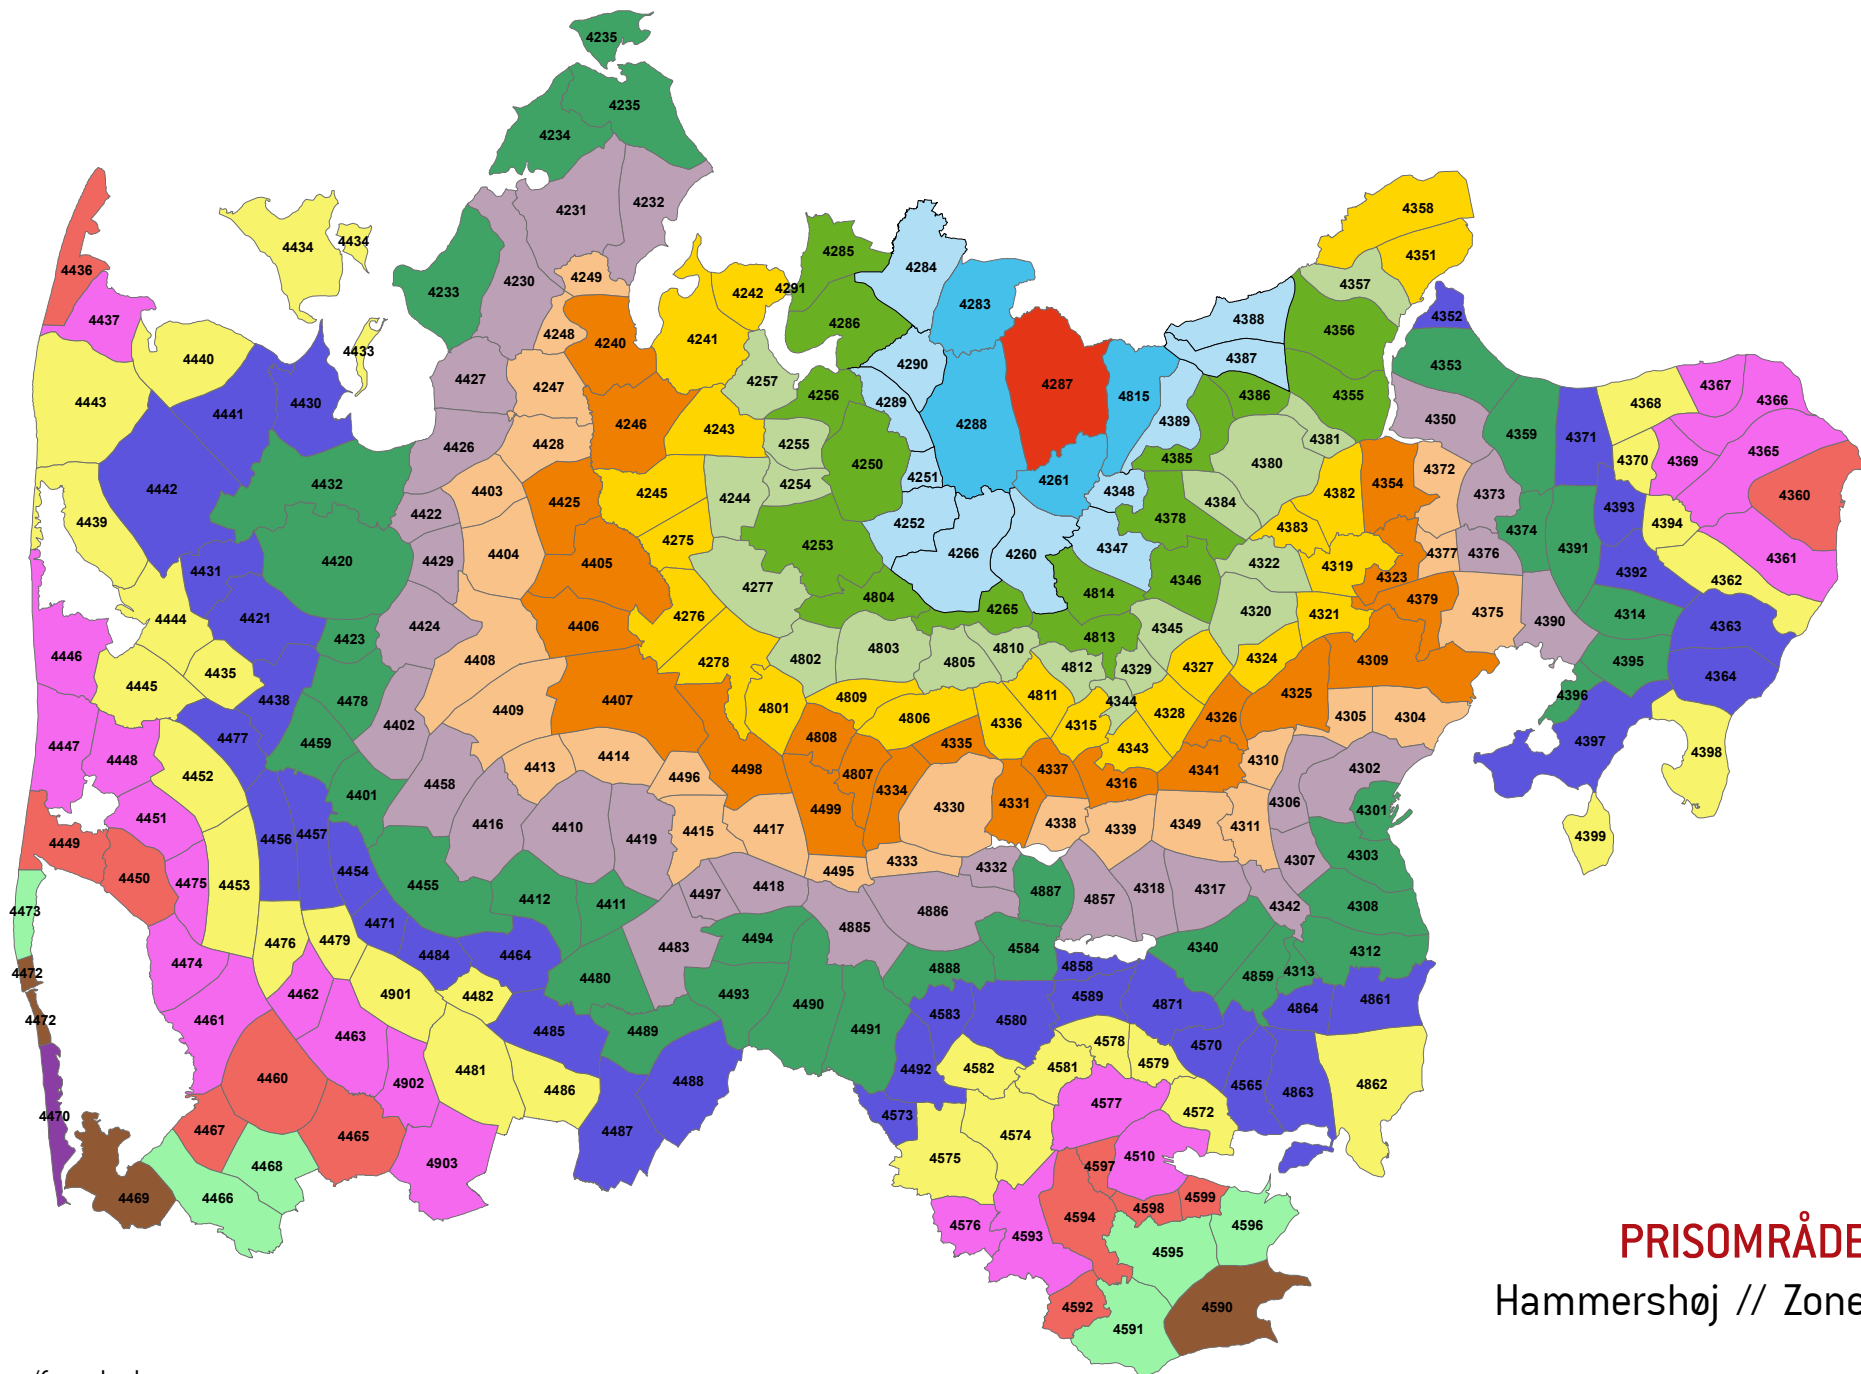

EKSEMPEL 2:

UDREJSE

Startzonen er 4314 (Tirstrup Lufthavn) og slutzonen er 4380 (Randers). Randers ligger 7 zoner væk fra Tirstrup Lufthavn. Kunden skal betale for 7 zoner.

HJEMREJSE

Startzonen er 4380 (Randers) og slutzonen er 4314 (Tirstrup Lufthavn). Rejser kunden fra Randers til Tirstrup Lufthavn, er 4392 (Kolind) den zone, der ligger længst væk på rejsen – nemlig 8 zoner. Kunden skal betale for 8 zoner.

PRISOMRÅDE MIDT
 Karup lufthavn // Zone 4276

Zonenumre/farve koder:

PRISOMRÅDE MIDT
Frederiks // Zone 4277

Zonenumre/farve koder:

PRISOMRÅDE MIDT
 Karup // Zone 4278

Zonenumre/farve koder:

PRISOMRÅDE MIDT
Klejtrup // Zone 4283

Zonenumre/farve koder:

PRISOMRÅDE MIDT
Møldrup // Zone 4284

Zonenumre/farve koder:

PRISOMRÅDE MIDT
 Ulbjerg // Zone 4285

Zonenumre/farve koder:

PRISOMRÅDE MIDT
 Skals // Zone 4286

Zonenumre/farve koder:

PRISOMRÅDE MIDT
Hammershøj // Zone 4287

Zonenumre/farve koder:

PRISOMRÅDE MIDT
 Ørum // Zone 4288

Zonenumre/farve koder:

PRISOMRÅDE MIDT
Batum // Zone 4289

Zonenumre/farve koder:

PRISOMRÅDE MIDT
 Løvel // Zone 4290

Zonenumre/farve koder:

PRISOMRÅDE MIDT
Virksund dæmningen // Zone 4291