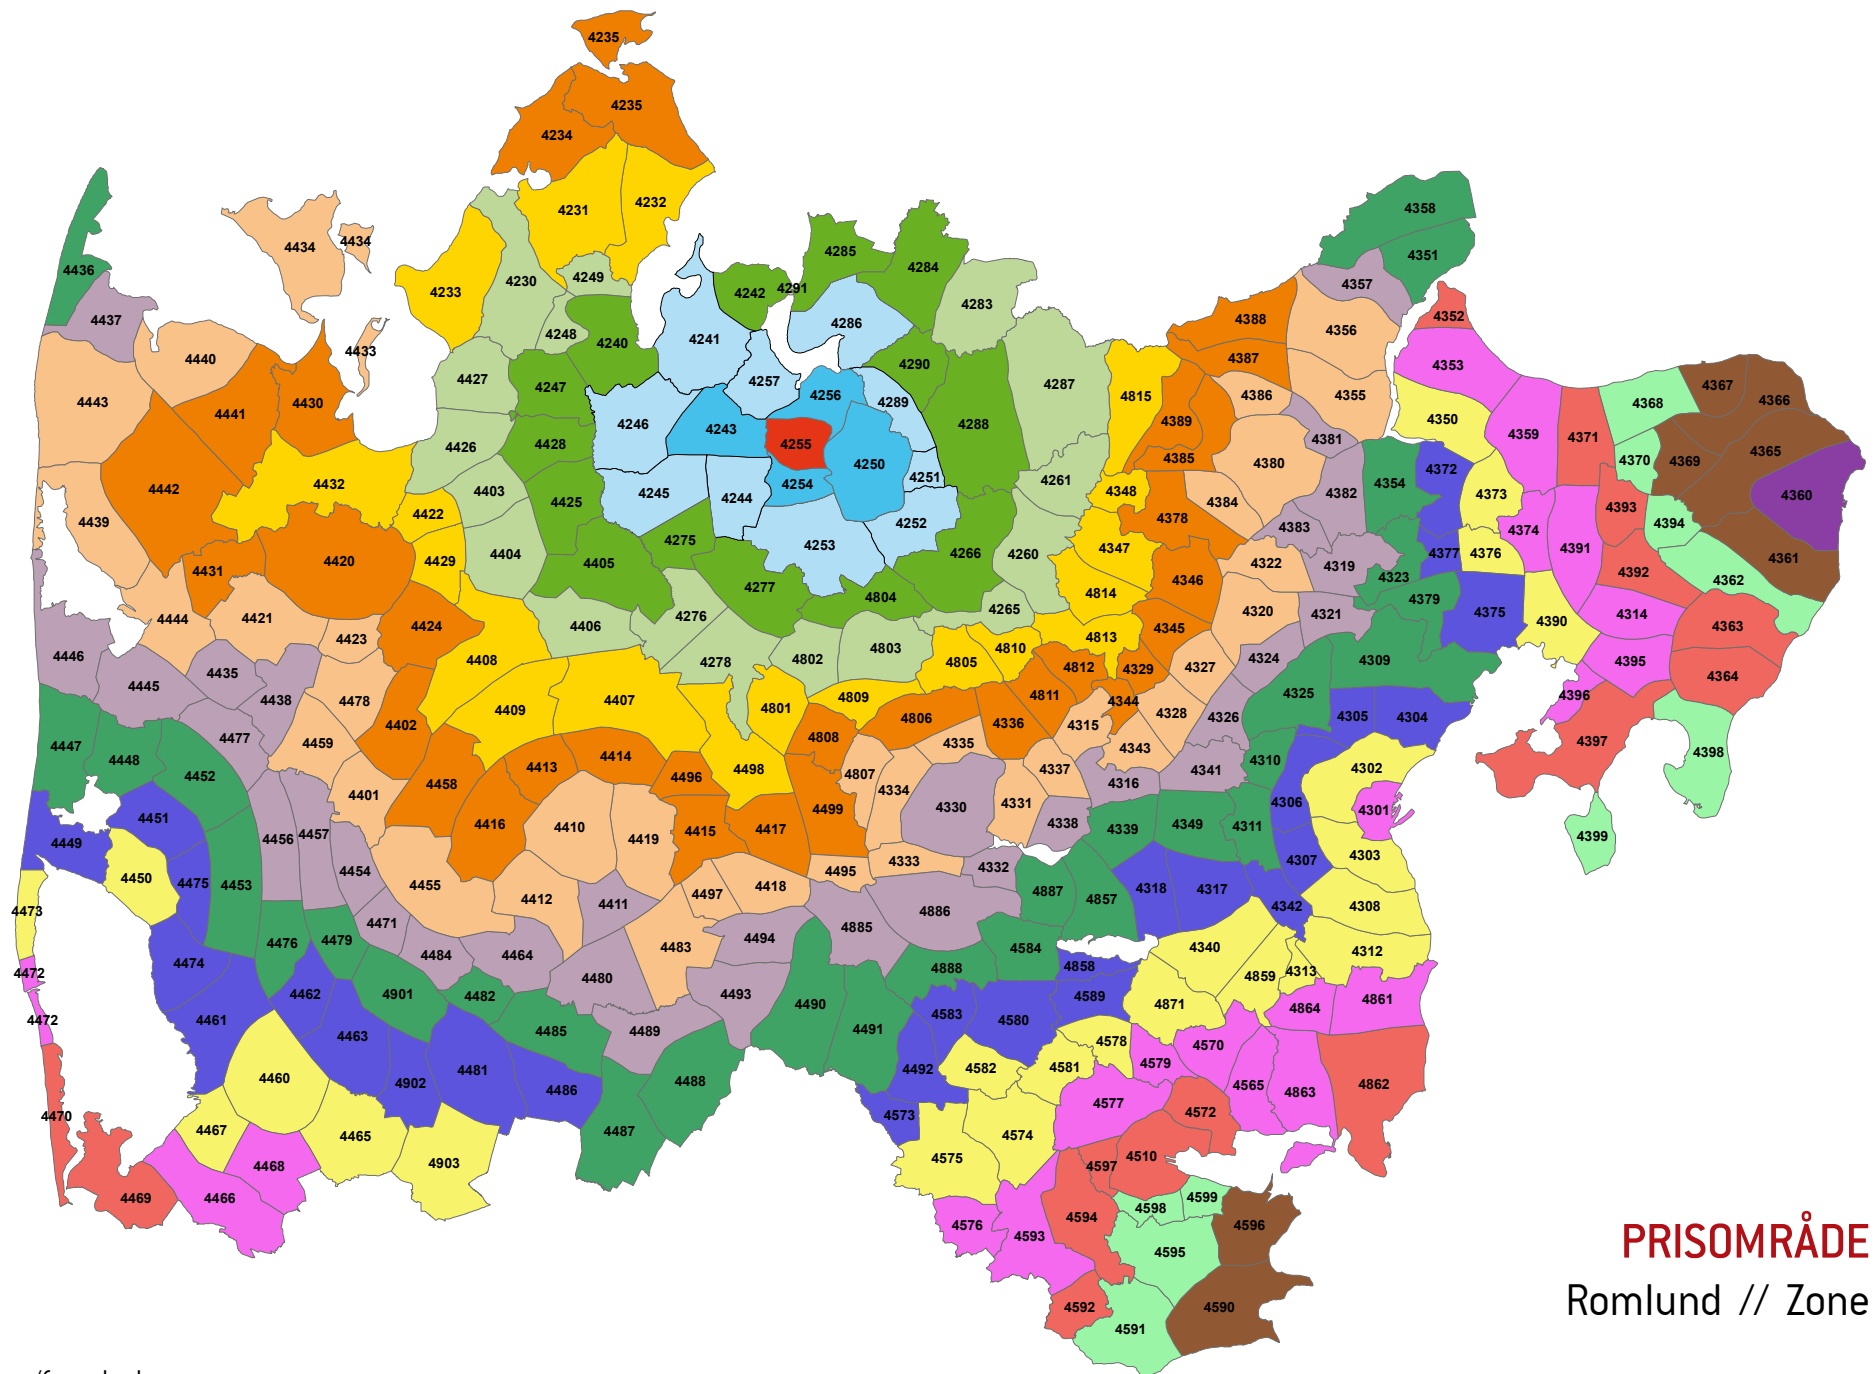

EKSEMPEL 2:

UDREJSE

Startzonen er 4314 (Tirstrup Lufthavn) og slutzonen er 4380 (Randers). Randers ligger 7 zoner væk fra Tirstrup Lufthavn. Kunden skal betale for 7 zoner.

HJEMREJSE

Startzonen er 4380 (Randers) og slutzonen er 4314 (Tirstrup Lufthavn). Rejser kunden fra Randers til Tirstrup Lufthavn, er 4392 (Kolind) den zone, der ligger længst væk på rejsen – nemlig 8 zoner. Kunden skal betale for 8 zoner.

Zonenumre/farve koder:

PRISOMRÅDE MIDT
Tastum // Zone 4246

Zonenumre/farve koder:

PRISOMRÅDE MIDT
Rønbjerg // Zone 4247

Zonenumre/farve koder:

PRISOMRÅDE MIDT
 Hvidbjerg v. Skive // Zone 4248

Zonenumre/farve koder:

PRISOMRÅDE MIDT
Dølbyvad // Zone 4249

Zonenumre/farve koder:

PRISOMRÅDE MIDT
 Viborg // Zone 4250

Zonenumre/farve koder:

PRISOMRÅDE MIDT
 Tapdrup // Zone 4251

Zonenumre/farve koder:

PRISOMRÅDE MIDT
Rindsholm // Zone 4252

Zonenumre/farve koder:

PRISOMRÅDE MIDT
Hald Ege // Zone 4253

Zonenumre/farve koder:

PRISOMRÅDE MIDT
 Ravnstrup // Zone 4254

Zonenumre/farve koder:

PRISOMRÅDE MIDT
Romlund // Zone 4255

Zonenumre/farve koder: