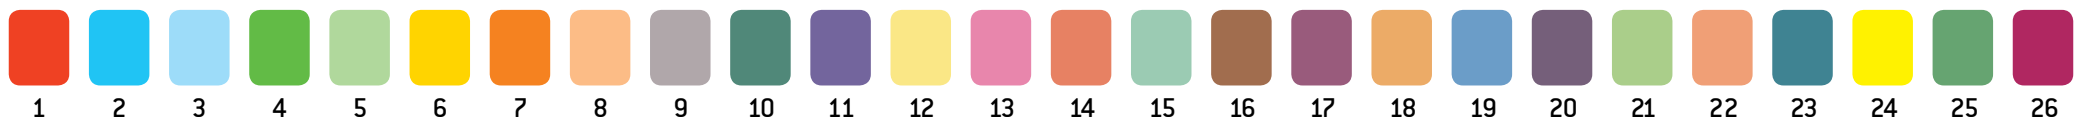

Zonenumre/farve koder:

PRISOMRÅDE MIDT
Hald // Zone 4242

Zonenumre/farve koder:

PRISOMRÅDE MIDT
 Stohlm // Zone 4243

Zonenumre/farve koder:

PRISOMRÅDE MIDT
Mønsted // Zone 4244

Zonenumre/farve koder:

PRISOMRÅDE MIDT
Sjørup // Zone 4245

Zonenumre/farve koder:

PRISOMRÅDE MIDT
Tastum // Zone 4246

Zonenumre/farve koder:

PRISOMRÅDE MIDT
Rønbjerg // Zone 4247

Zonenumre/farve koder:

PRISOMRÅDE MIDT
 Hvidbjerg v. Skive // Zone 4248

Zonenumre/farve koder: