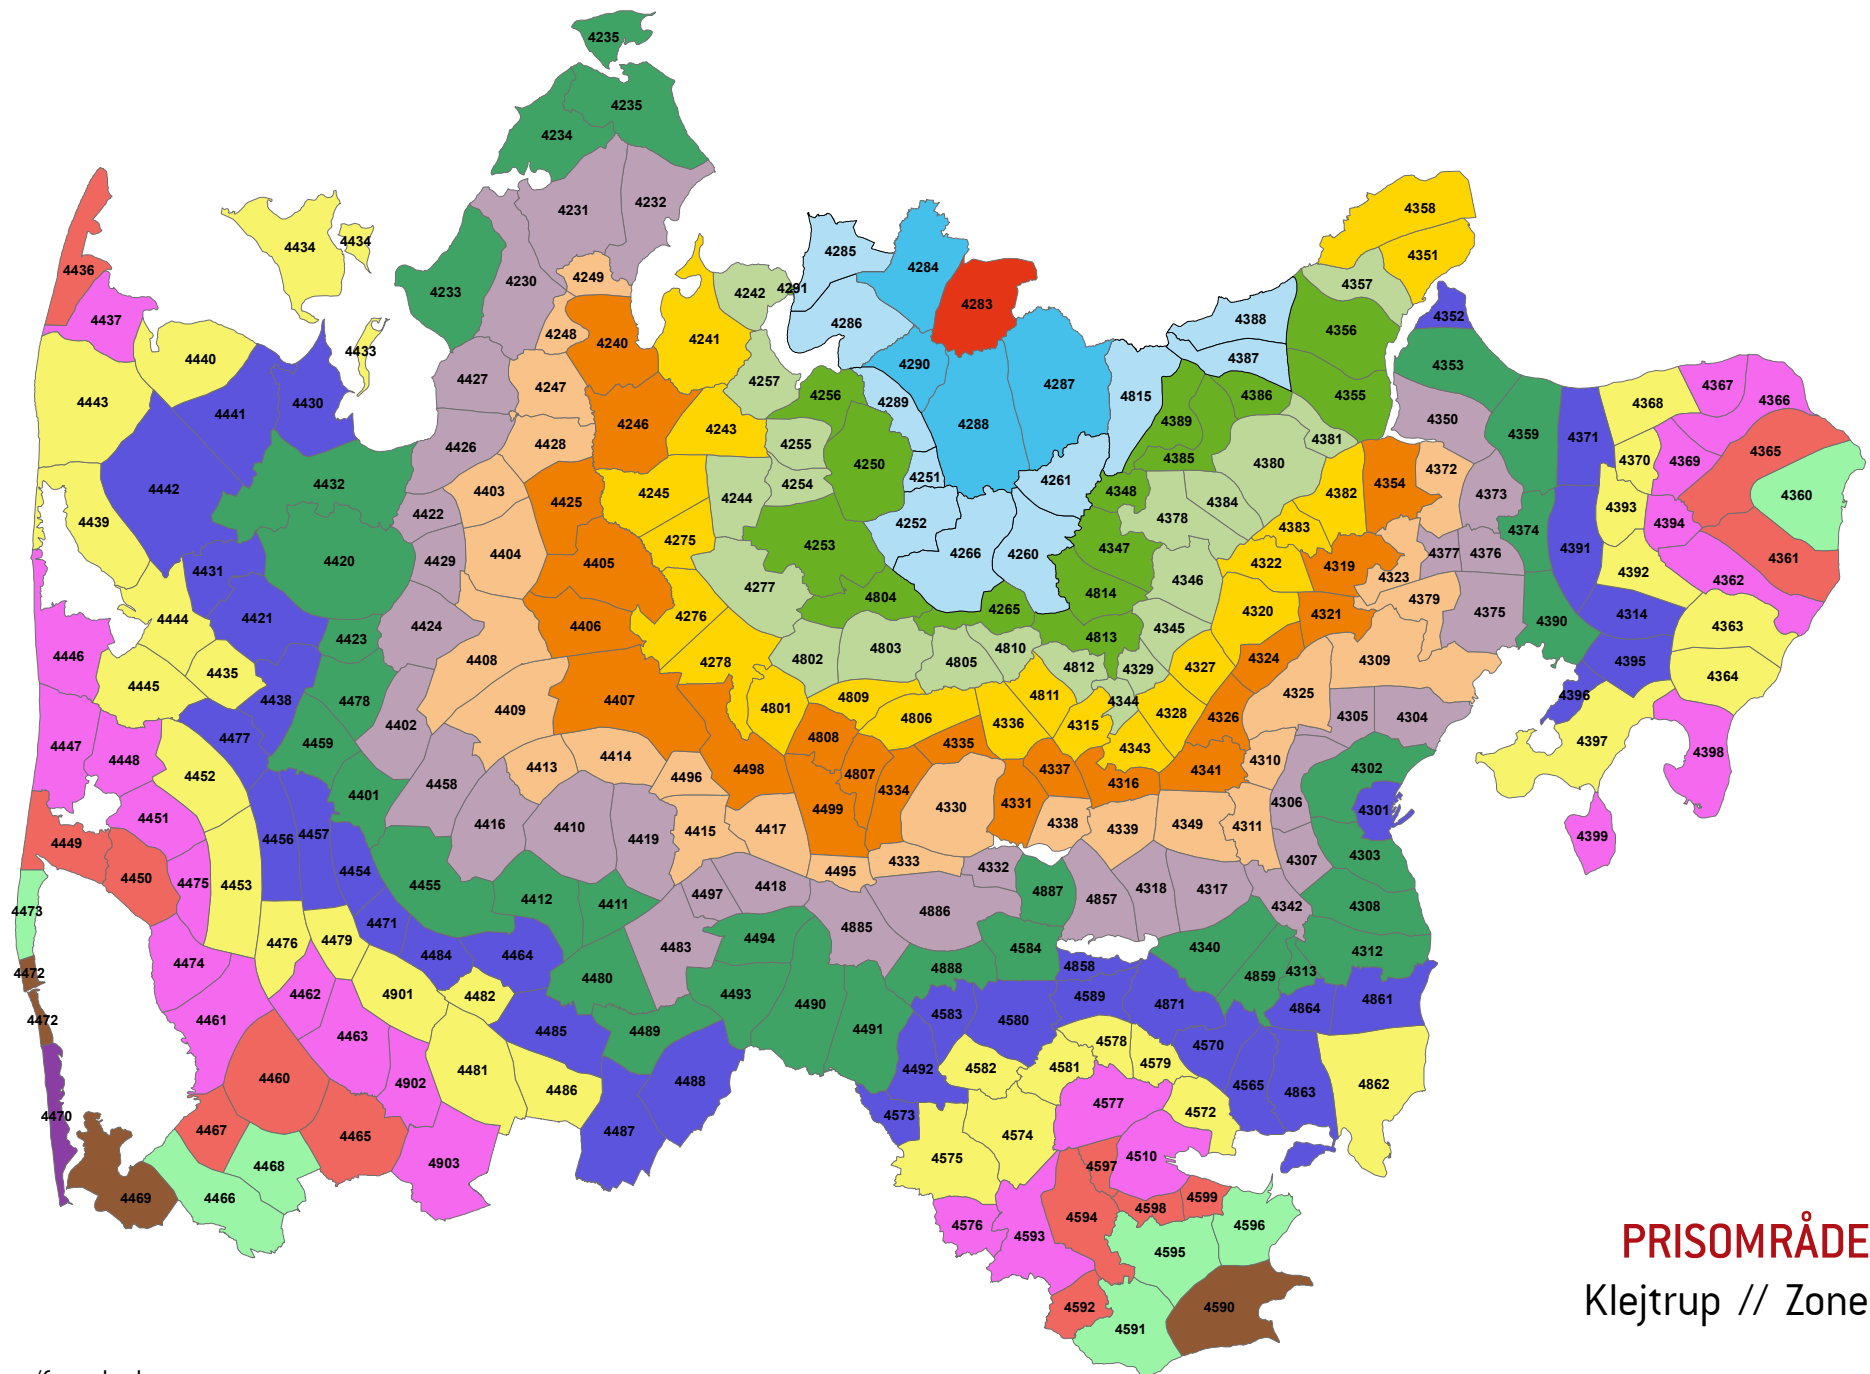

PRISOMRÅDE MIDT
 Karup lufthavn // Zone 4276

Zonenumre/farve koder:

PRISOMRÅDE MIDT
Frederiks // Zone 4277

Zonenumre/farve koder:

PRISOMRÅDE MIDT
 Karup // Zone 4278

Zonenumre/farve koder:

PRISOMRÅDE MIDT
Klejtrup // Zone 4283

Zonenumre/farve koder:

PRISOMRÅDE MIDT
Møldrup // Zone 4284

Zonenumre/farve koder:

PRISOMRÅDE MIDT
 Ulbjerg // Zone 4285

Zonenumre/farve koder:

PRISOMRÅDE MIDT
 Skals // Zone 4286

Zonenumre/farve koder:

PRISOMRÅDE MIDT
Hammershøj // Zone 4287