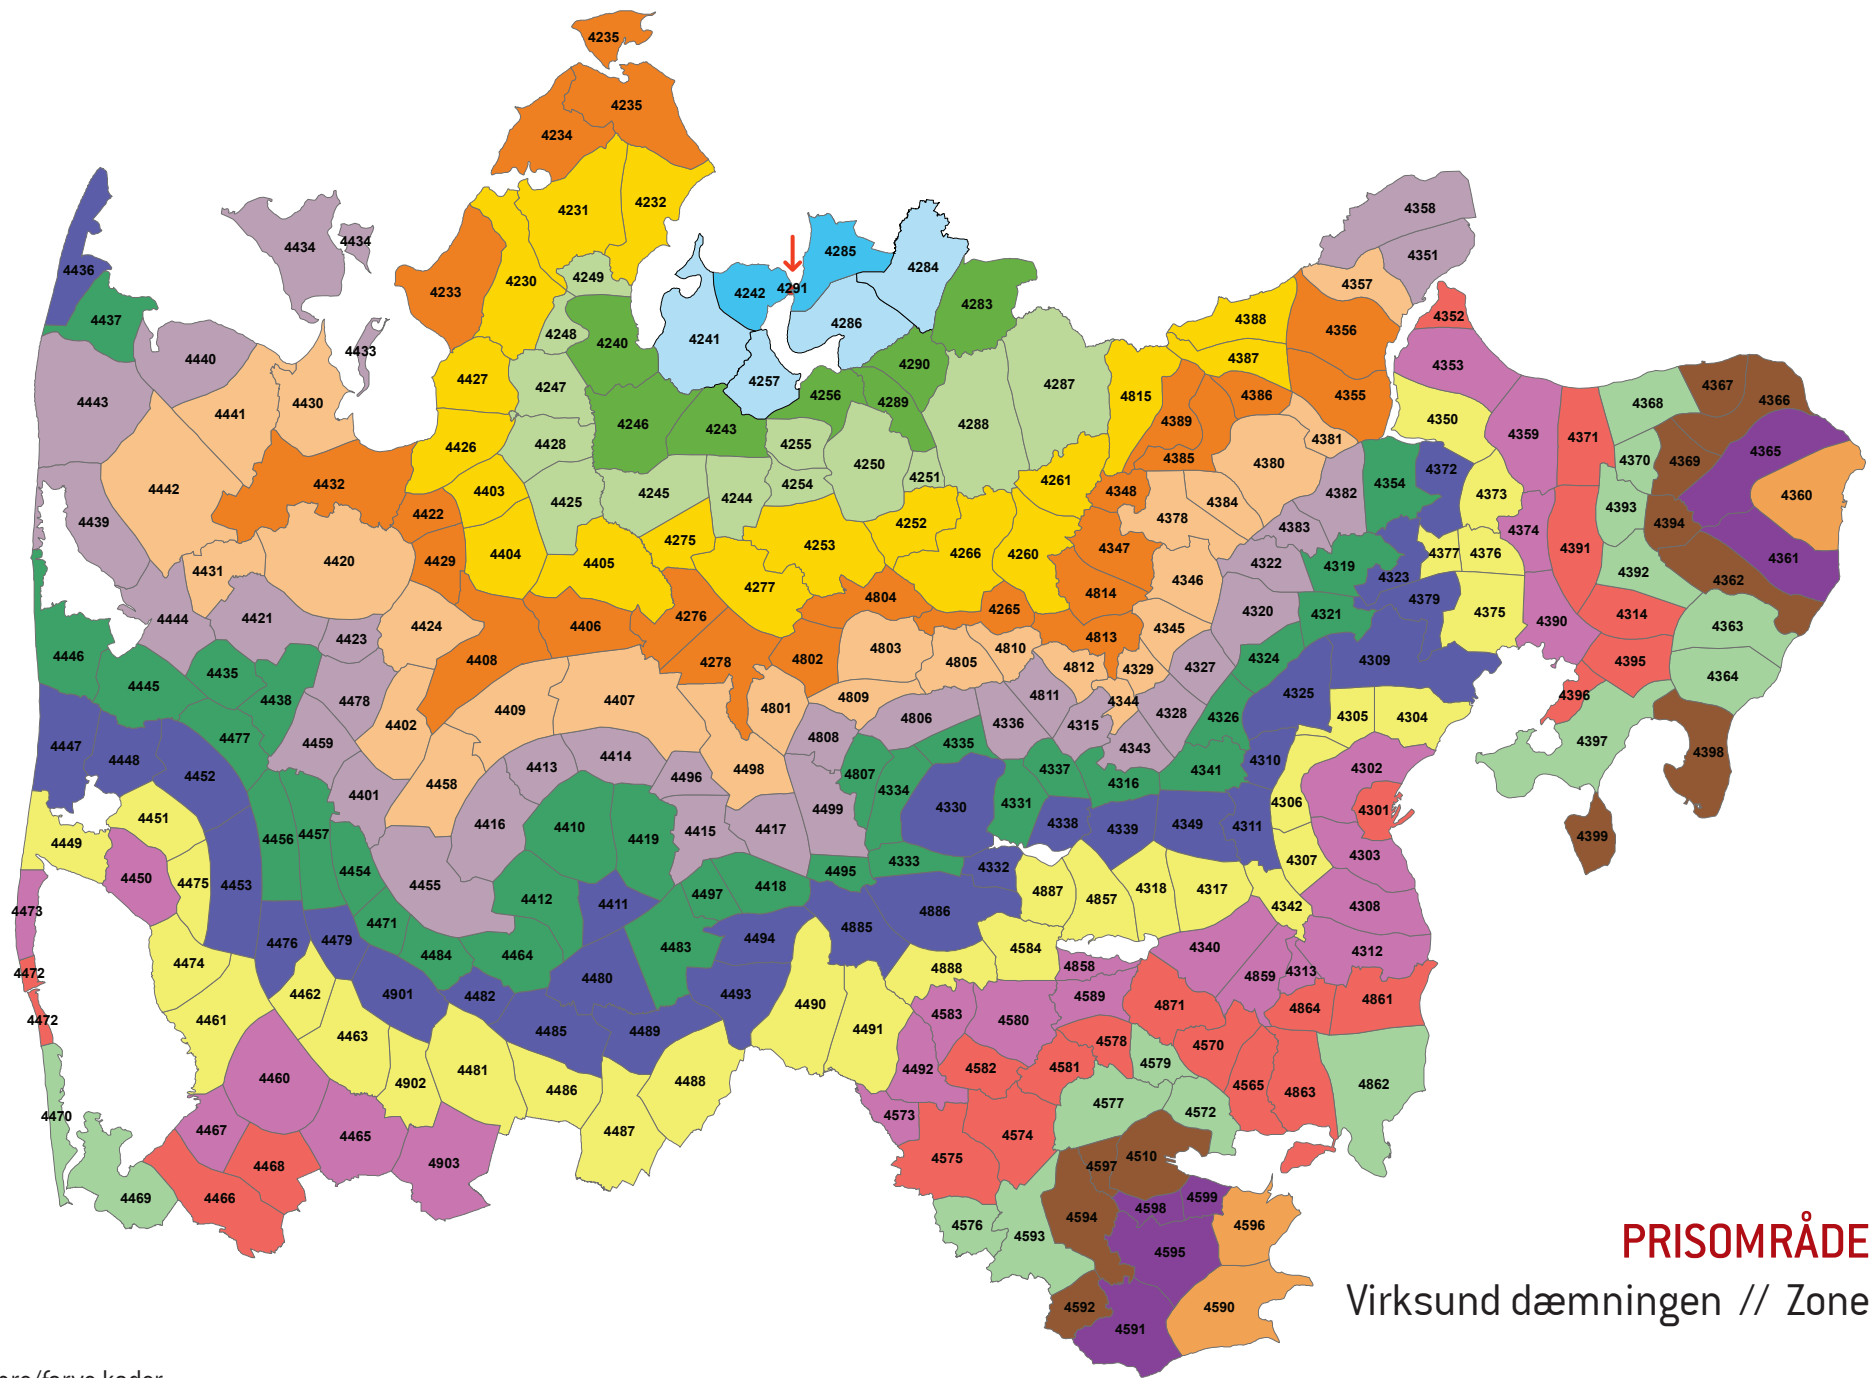

HUSK, NÅR DU BRUGER OPSLAGSVÆRKET

Samme rejse – forskellige priser (princippet om fjernestliggende zone)

Med det nye zoneprincip, kan der være prisforskel på rejsen ud og hjem. Det sker, fordi kunden altid skal betale for den zone, der ligger længst væk fra startzonen. Det sker typisk, hvis kunden rejser via en større by til en mindre by, som ligger tættere på startzonen (set på et kort vil rejsen ofte ligne et L eller et V). Tilfælde med forskellige priser ud og hjem er et vilkår ved det landsdækkende zoneprincip.

Zonenumre/farve koder:

PRISOMRÅDE MIDT
Møldrup // Zone 4284

Zonenumre/farve koder:

PRISOMRÅDE MIDT
 Ulbjerg // Zone 4285

Zonenumre/farve koder:

PRISOMRÅDE MIDT
 Skals // Zone 4286

Zonenumre/farve koder:

PRISOMRÅDE MIDT
Hammershøj // Zone 4287

Zonenumre/farve koder:

PRISOMRÅDE MIDT
 Ørum // Zone 4288

Zonenumre/farve koder:

PRISOMRÅDE MIDT
Batum // Zone 4289

Zonenumre/farve koder:

PRISOMRÅDE MIDT
 Løvel // Zone 4290

Zonenumre/farve koder:

PRISOMRÅDE MIDT
Virksund dæmningen // Zone 4291

Zonenumre/farve koder: