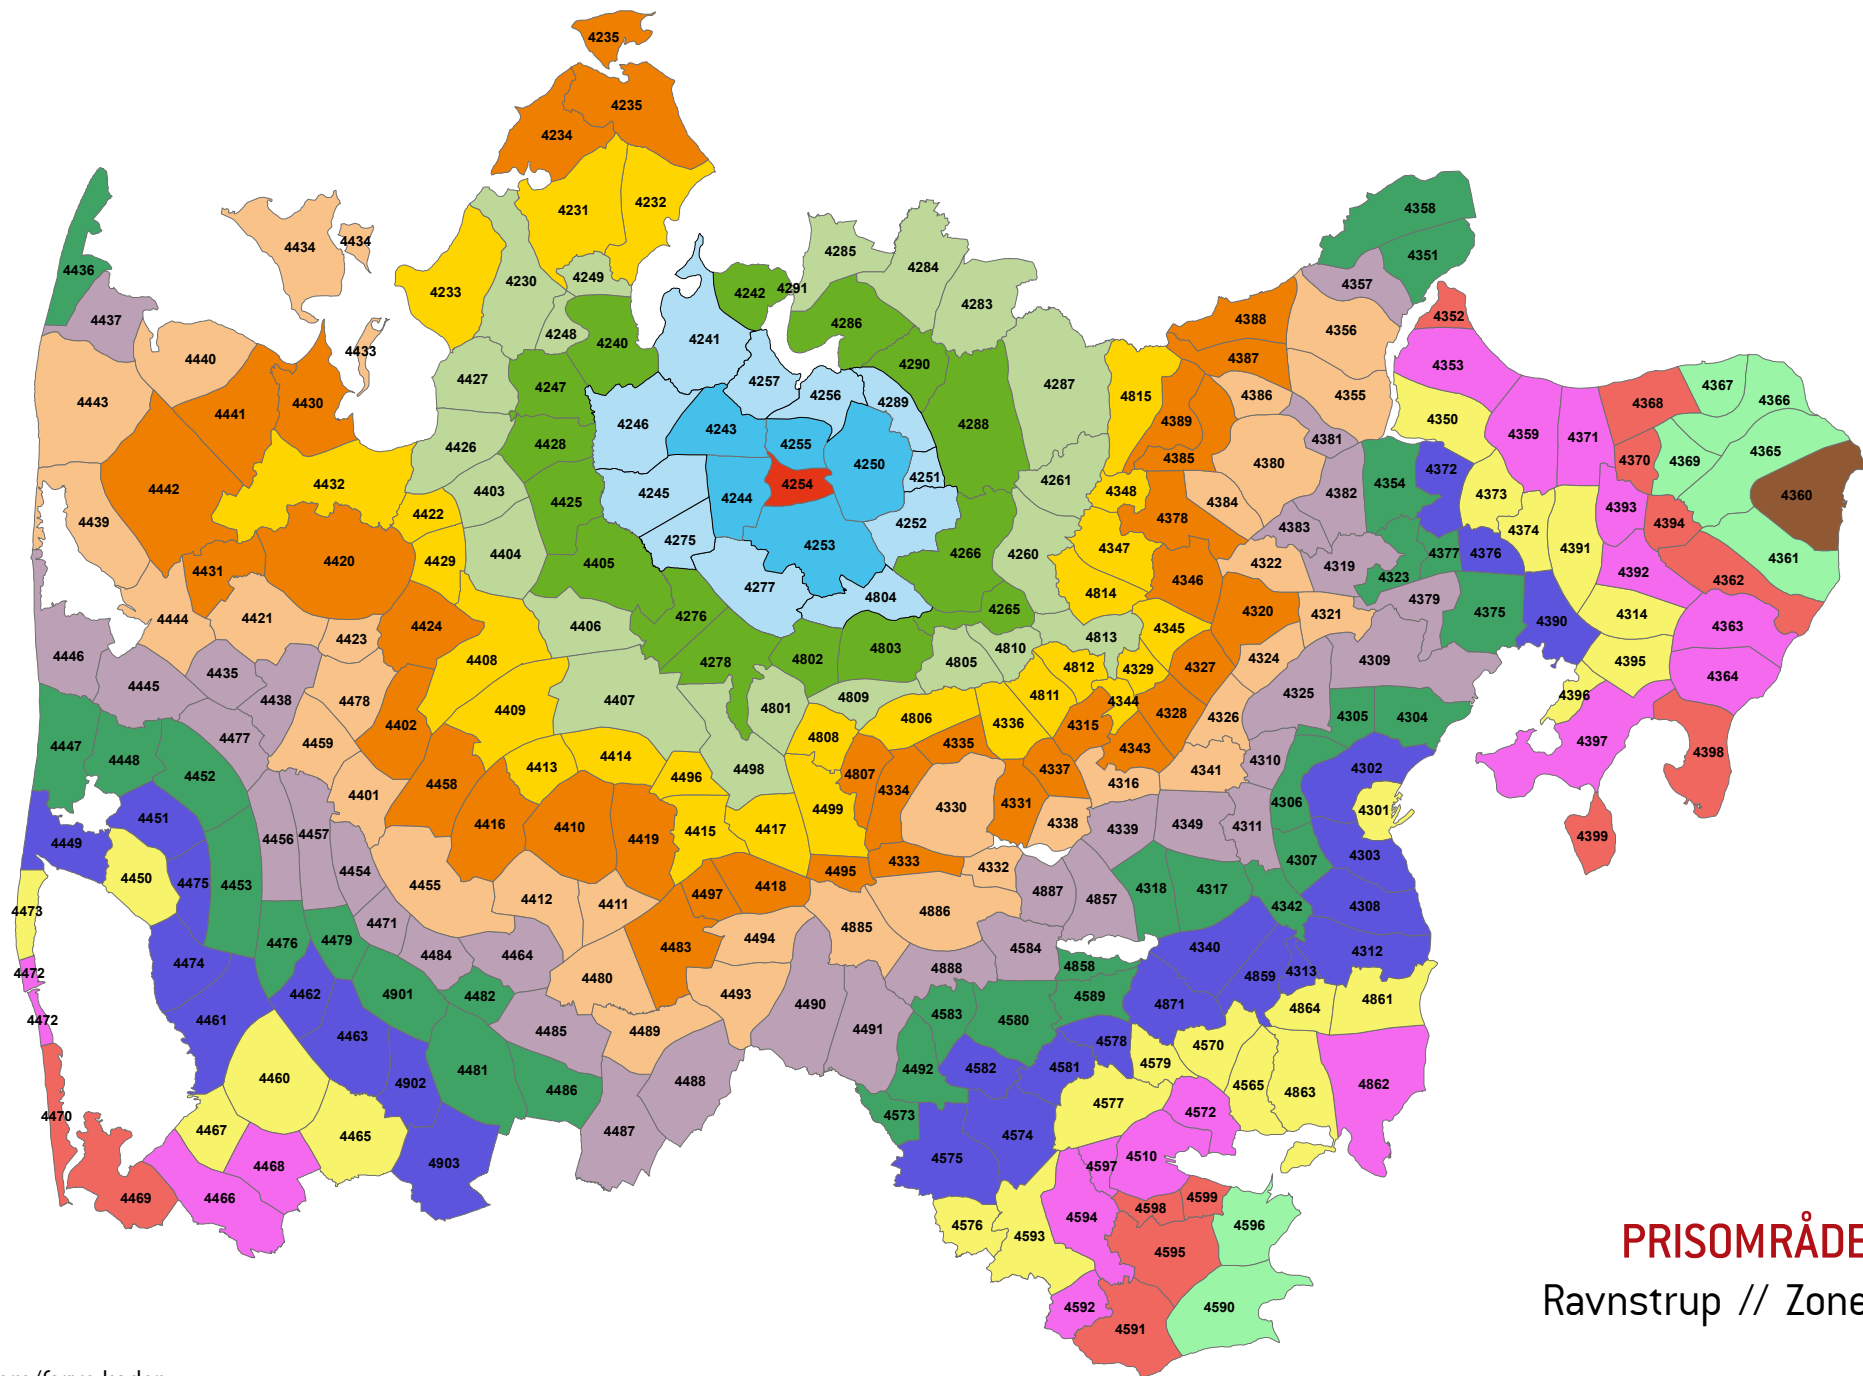

HUSK, NÅR DU BRUGER OPSLAGSVÆRKET

Samme rejse – forskellige priser (princippet om fjernestliggende zone)

Med det nye zoneprincip, kan der være prisforskel på rejsen ud og hjem. Det sker, fordi kunden altid skal betale for den zone, der ligger længst væk fra startzonen. Det sker typisk, hvis kunden rejser via en større by til en mindre by, som ligger tættere på startzonen (set på et kort vil rejsen ofte ligne et L eller et V). Tilfælde med forskellige priser ud og hjem er et vilkår ved det landsdækkende zoneprincip.

EKSEMPEL 2:

UDREJSE

Startzonen er 4314 (Tirstrup Lufthavn) og slutzonen er 4380 (Randers). Randers ligger 7 zoner væk fra Tirstrup Lufthavn. Kunden skal betale for 7 zoner.

HJEMREJSE

Startzonen er 4380 (Randers) og slutzonen er 4314 (Tirstrup Lufthavn). Rejser kunden fra Randers til Tirstrup Lufthavn, er 4392 (Kolind) den zone, der ligger længst væk på rejsen – nemlig 8 zoner. Kunden skal betale for 8 zoner.

Zonenumre/farve koder:

PRISOMRÅDE MIDT
Hald Ege // Zone 4253

Zonenumre/farve koder:

PRISOMRÅDE MIDT
 Ravnstrup // Zone 4254

Zonenumre/farve koder:

PRISOMRÅDE MIDT
Romlund // Zone 4255

Zonenumre/farve koder:

PRISOMRÅDE MIDT
 Løgstrup // Zone 4256

Zonenumre/farve koder:

PRISOMRÅDE MIDT
Knudby // Zone 4257

Zonenumre/farve koder:

PRISOMRÅDE MIDT
Bjerringbro // Zone 4260

Zonenumre/farve koder:

PRISOMRÅDE MIDT
Løvskaal // Zone 4261