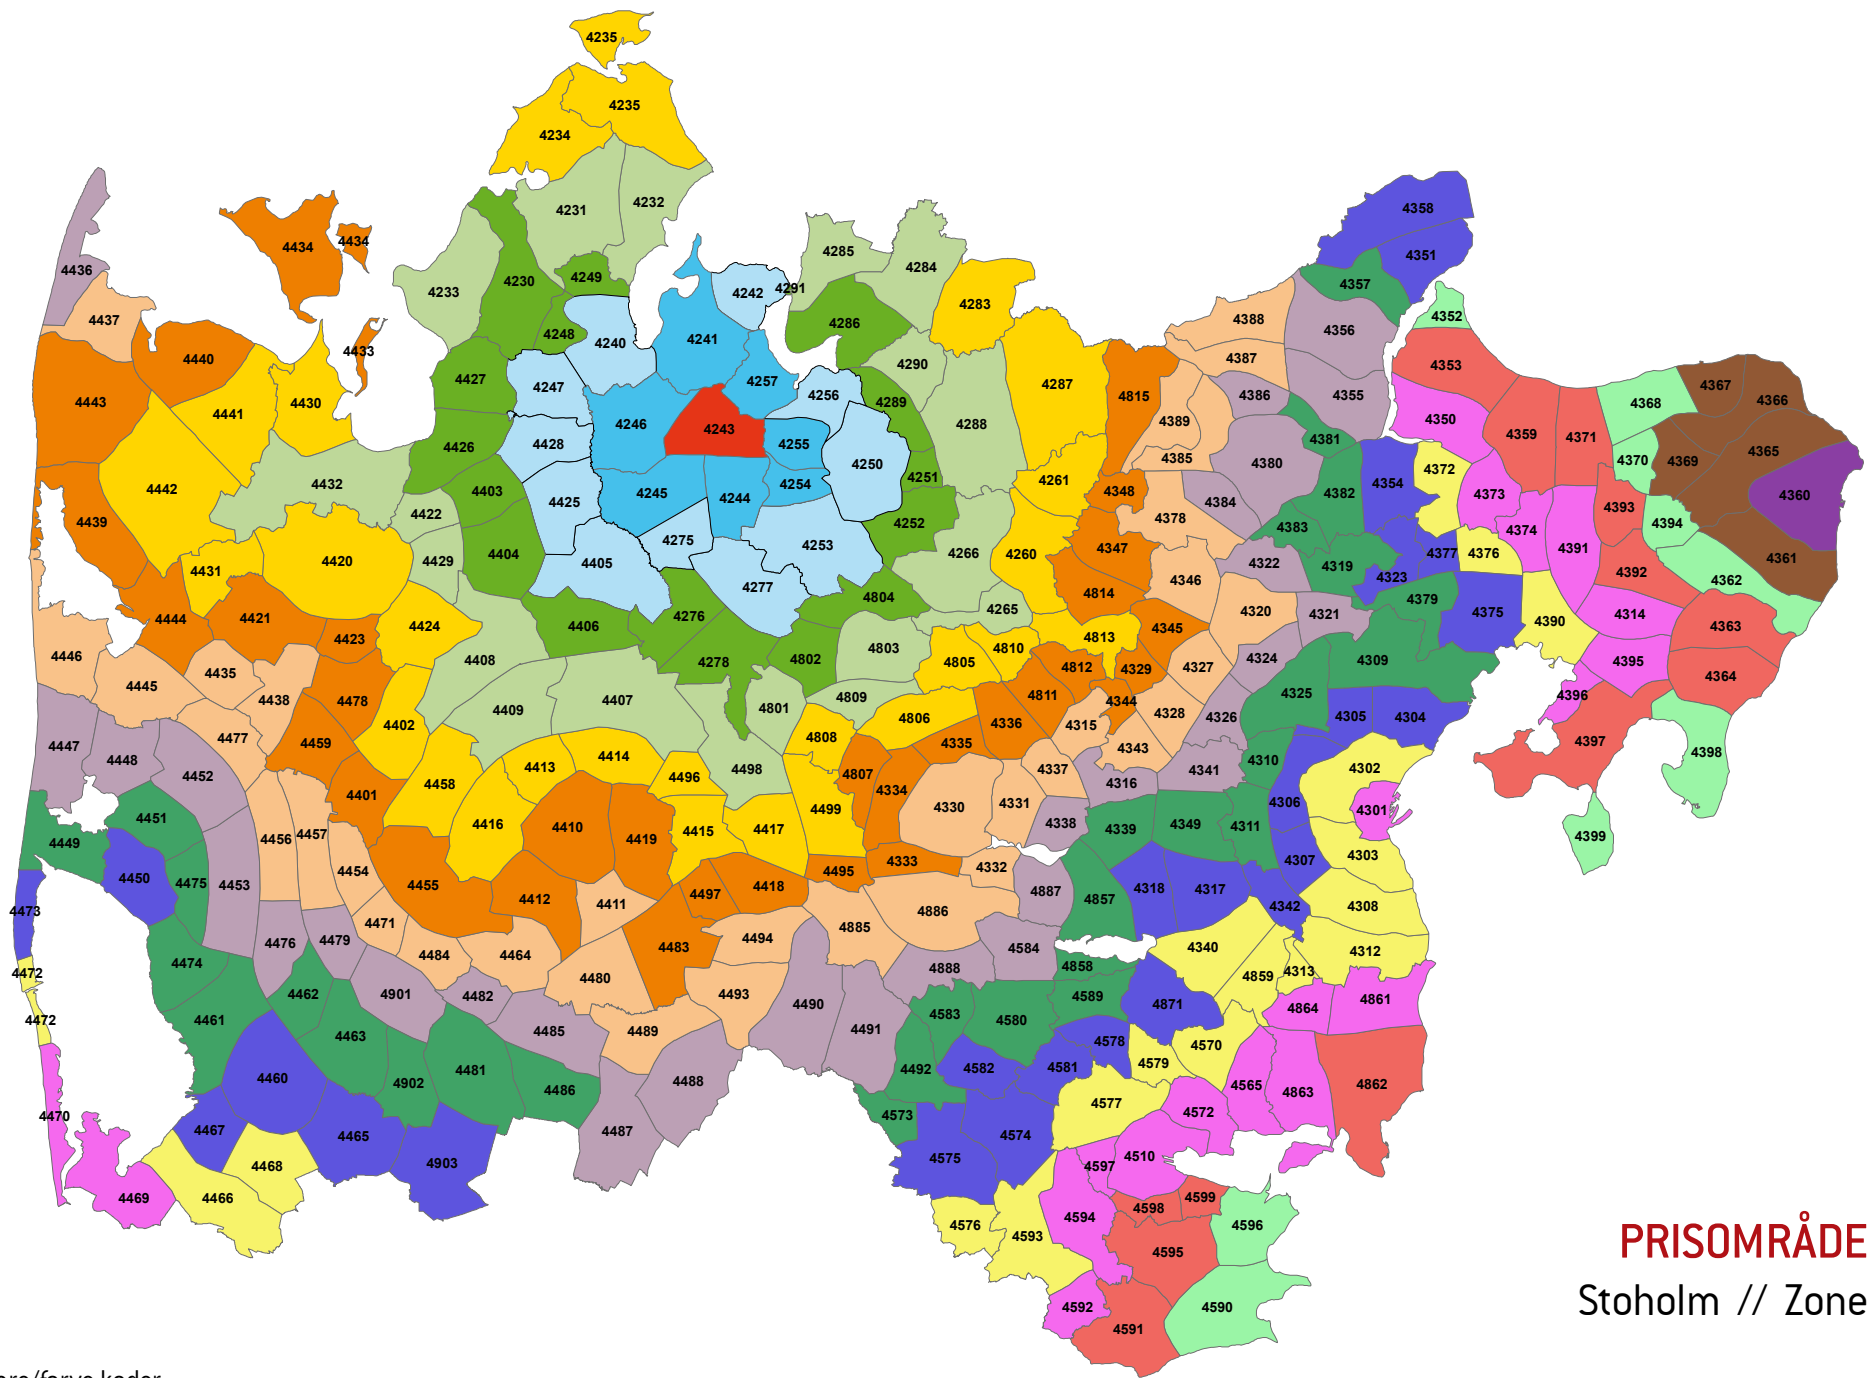

HUSK, NÅR DU BRUGER OPSLAGSVÆRKET

Samme rejse – forskellige priser (princippet om fjernestliggende zone)

Med det nye zoneprincip, kan der være prisforskel på rejsen ud og hjem. Det sker, fordi kunden altid skal betale for den zone, der ligger længst væk fra startzonen. Det sker typisk, hvis kunden rejser via en større by til en mindre by, som ligger tættere på startzonen (set på et kort vil rejsen ofte ligne et L eller et V). Tilfælde med forskellige priser ud og hjem er et vilkår ved det landsdækkende zoneprincip.

EKSEMPEL 2:

UDREJSE

Startzonen er 4314 (Tirstrup Lufthavn) og slutzonen er 4380 (Randers). Randers ligger 7 zoner væk fra Tirstrup Lufthavn. Kunden skal betale for 7 zoner.

HJEMREJSE

Startzonen er 4380 (Randers) og slutzonen er 4314 (Tirstrup Lufthavn). Rejser kunden fra Randers til Tirstrup Lufthavn, er 4392 (Kolind) den zone, der ligger længst væk på rejsen – nemlig 8 zoner. Kunden skal betale for 8 zoner.

Zonenumre/farve koder:

PRISOMRÅDE MIDT
Hald // Zone 4242

Zonenumre/farve koder:

PRISOMRÅDE MIDT
 Stohlm // Zone 4243

Zonenumre/farve koder:

PRISOMRÅDE MIDT
Mønsted // Zone 4244

Zonenumre/farve koder:

PRISOMRÅDE MIDT
Sjørup // Zone 4245

Zonenumre/farve koder:

PRISOMRÅDE MIDT
Tastum // Zone 4246

Zonenumre/farve koder:

PRISOMRÅDE MIDT
Rønbjerg // Zone 4247

Zonenumre/farve koder:

PRISOMRÅDE MIDT
 Hvidbjerg v. Skive // Zone 4248

Zonenumre/farve koder: