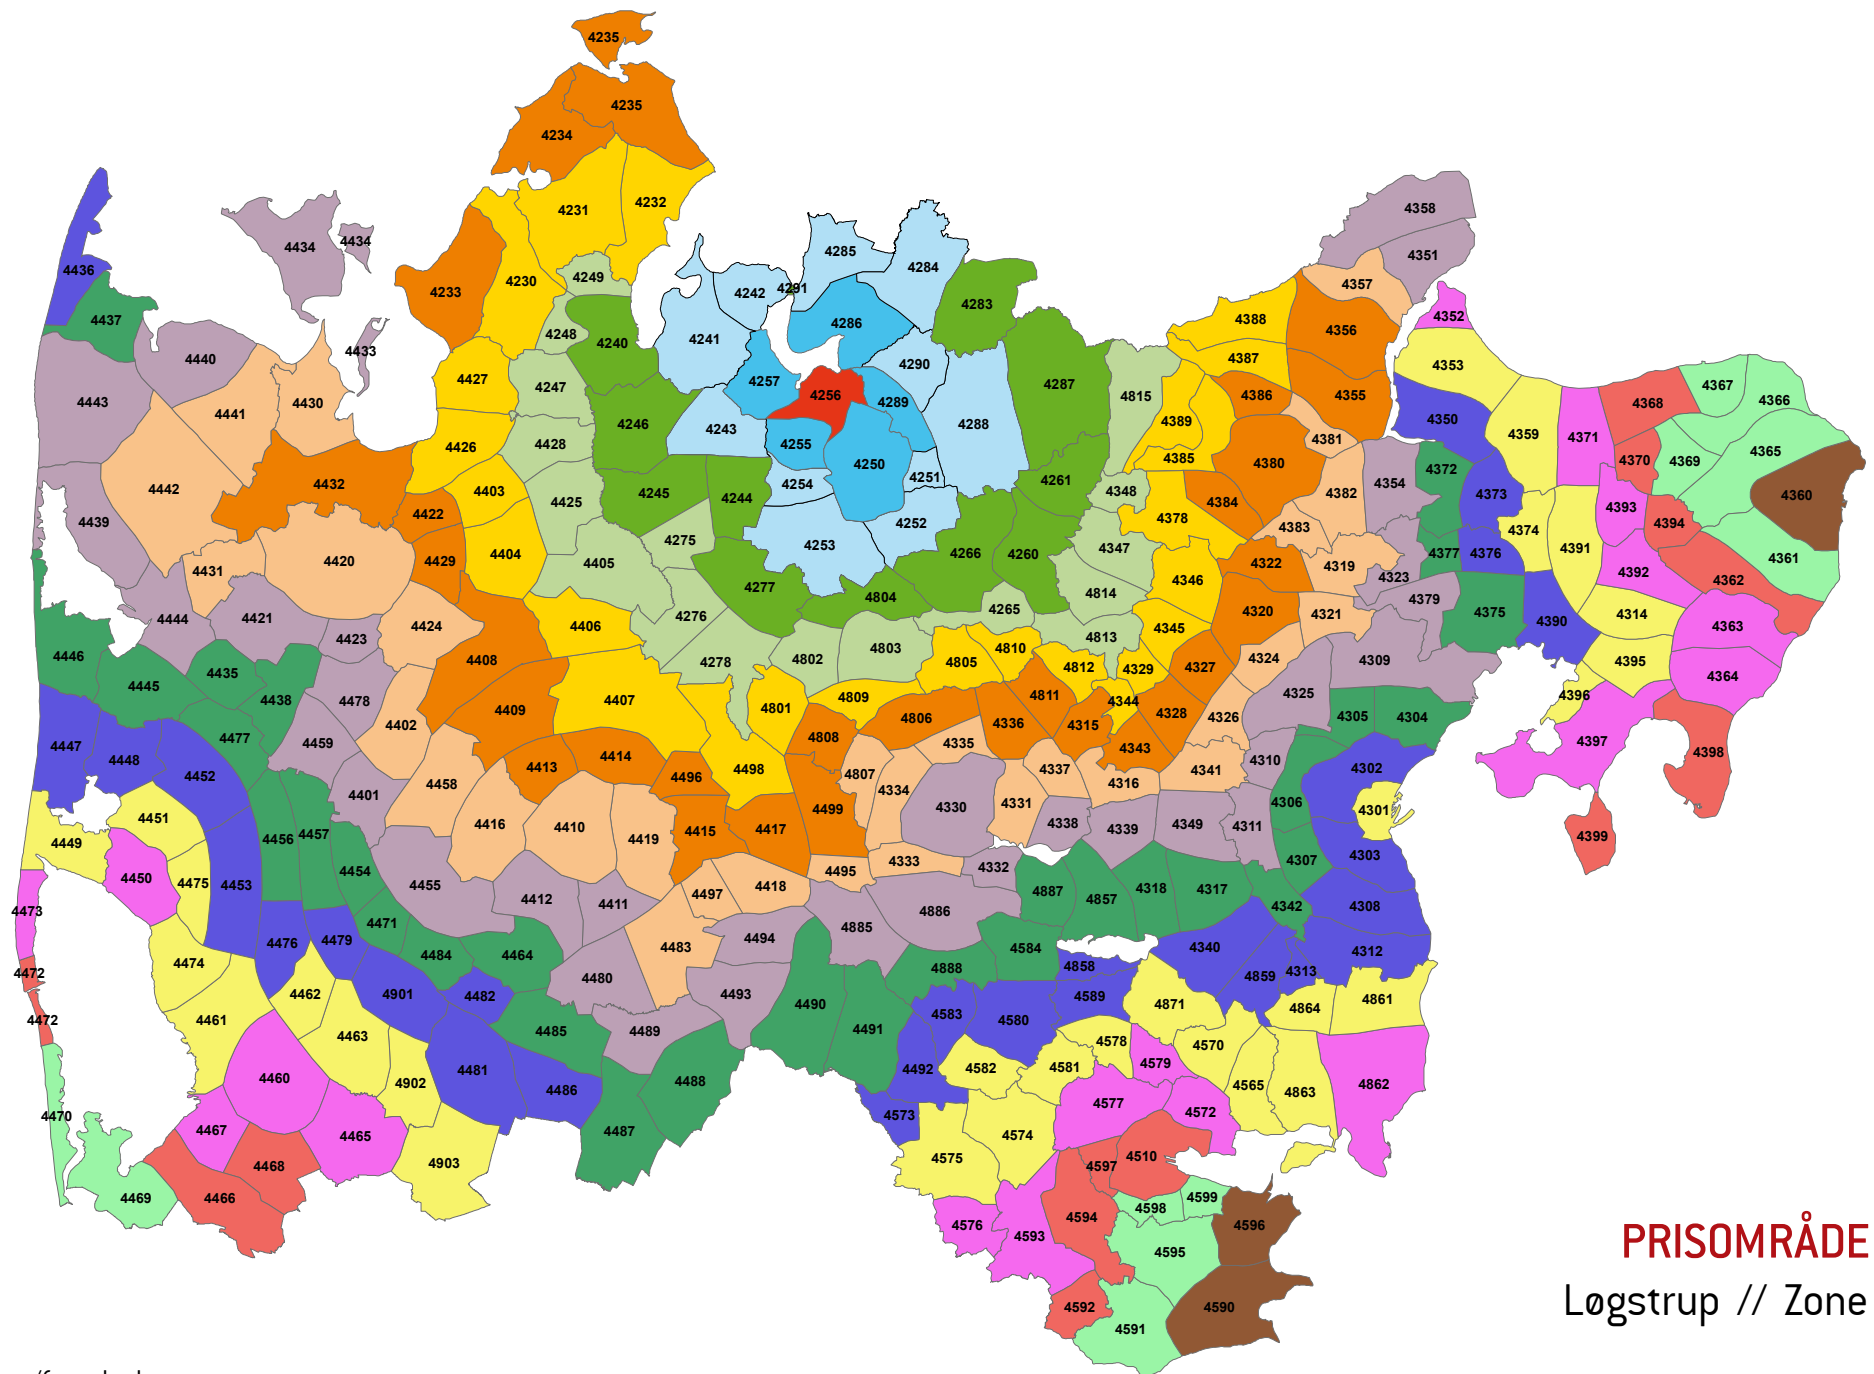

EKSEMPEL 2:

UDREJSE

Startzonen er 4314 (Tirstrup Lufthavn) og slutzonen er 4380 (Randers). Randers ligger 7 zoner væk fra Tirstrup Lufthavn. Kunden skal betale for 7 zoner.

HJEMREJSE

Startzonen er 4380 (Randers) og slutzonen er 4314 (Tirstrup Lufthavn). Rejser kunden fra Randers til Tirstrup Lufthavn, er 4392 (Kolind) den zone, der ligger længst væk på rejsen – nemlig 8 zoner. Kunden skal betale for 8 zoner.

Zonenumre/farve koder:

PRISOMRÅDE MIDT
Tastum // Zone 4246

Zonenumre/farve koder:

PRISOMRÅDE MIDT
Rønbjerg // Zone 4247

Zonenumre/farve koder:

PRISOMRÅDE MIDT
 Hvidbjerg v. Skive // Zone 4248

Zonenumre/farve koder:

PRISOMRÅDE MIDT
Dølbyvad // Zone 4249

Zonenumre/farve koder:

PRISOMRÅDE MIDT
 Viborg // Zone 4250

Zonenumre/farve koder:

PRISOMRÅDE MIDT
 Tapdrup // Zone 4251

Zonenumre/farve koder:

PRISOMRÅDE MIDT
Rindsholm // Zone 4252

Zonenumre/farve koder:

PRISOMRÅDE MIDT
Hald Ege // Zone 4253

Zonenumre/farve koder:

PRISOMRÅDE MIDT
 Ravnstrup // Zone 4254

Zonenumre/farve koder:

PRISOMRÅDE MIDT
Romlund // Zone 4255

Zonenumre/farve koder: