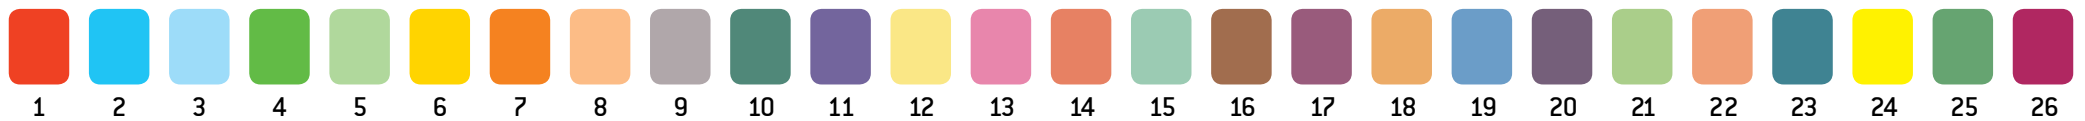

Zonenumre/farve koder:

PRISOMRÅDE MIDT
Sahl // Zone 4265

Zonenumre/farve koder:

PRISOMRÅDE MIDT
 Rød Kjærsbro // Zone 4266

Zonenumre/farve koder:

PRISOMRÅDE MIDT
Kongenshus // Zone 4275

Zonenumre/farve koder:

PRISOMRÅDE MIDT
 Karup lufthavn // Zone 4276

Zonenumre/farve koder:

PRISOMRÅDE MIDT
Frederiks // Zone 4277

Zonenumre/farve koder:

PRISOMRÅDE MIDT
 Karup // Zone 4278

Zonenumre/farve koder:

PRISOMRÅDE MIDT
Klejtrup // Zone 4283

Zonenumre/farve koder:

PRISOMRÅDE MIDT
Møldrup // Zone 4284

Zonenumre/farve koder:

PRISOMRÅDE MIDT
 Ulbjerg // Zone 4285

Zonenumre/farve koder:

PRISOMRÅDE MIDT
 Skals // Zone 4286

Zonenumre/farve koder:

PRISOMRÅDE MIDT
Hammershøj // Zone 4287