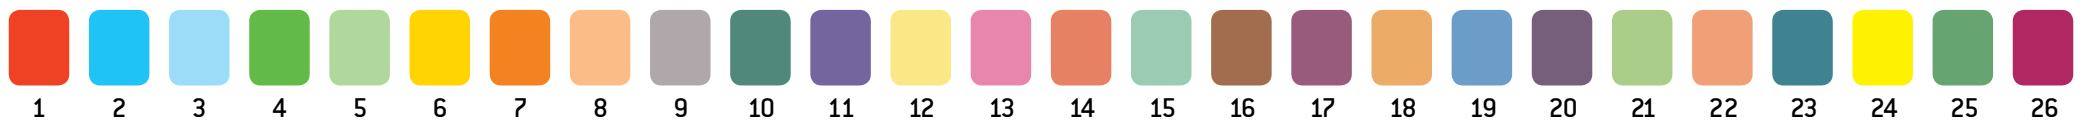

PRISOMRÅDE MIDT
 Løgstrup // Zone 4256

Zonenumre/farve koder:

PRISOMRÅDE MIDT
Knudby // Zone 4257

Zonenumre/farve koder:

PRISOMRÅDE MIDT
Bjerringbro // Zone 4260

Zonenumre/farve koder:

PRISOMRÅDE MIDT
Løvskaal // Zone 4261

Zonenumre/farve koder:

PRISOMRÅDE MIDT
Sahl // Zone 4265

Zonenumre/farve koder:

PRISOMRÅDE MIDT
 Rød Kjærsbro // Zone 4266

Zonenumre/farve koder:

PRISOMRÅDE MIDT
Kongenshus // Zone 4275

Zonenumre/farve koder: