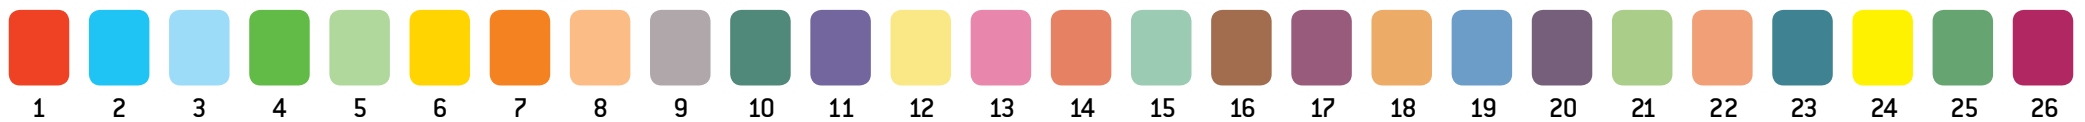

PRISOMRÅDE MIDT
 Balling // Zone 4230

Zonenumre/farve koder:

PRISOMRÅDE MIDT
Roslev // Zone 4231

Zonenumre/farve koder:

PRISOMRÅDE MIDT
Breum // Zone 4232

Zonenumre/farve koder:

PRISOMRÅDE MIDT
Rødning // Zone 4233

Zonenumre/farve koder:

PRISOMRÅDE MIDT
 Glyngøre // Zone 4234

Zonenumre/farve koder:

PRISOMRÅDE MIDT
 Selde // Zone 4235

Zonenumre/farve koder:

PRISOMRÅDE MIDT
 Skive // Zone 4240

Zonenumre/farve koder:

PRISOMRÅDE MIDT
Højslev // Zone 4241