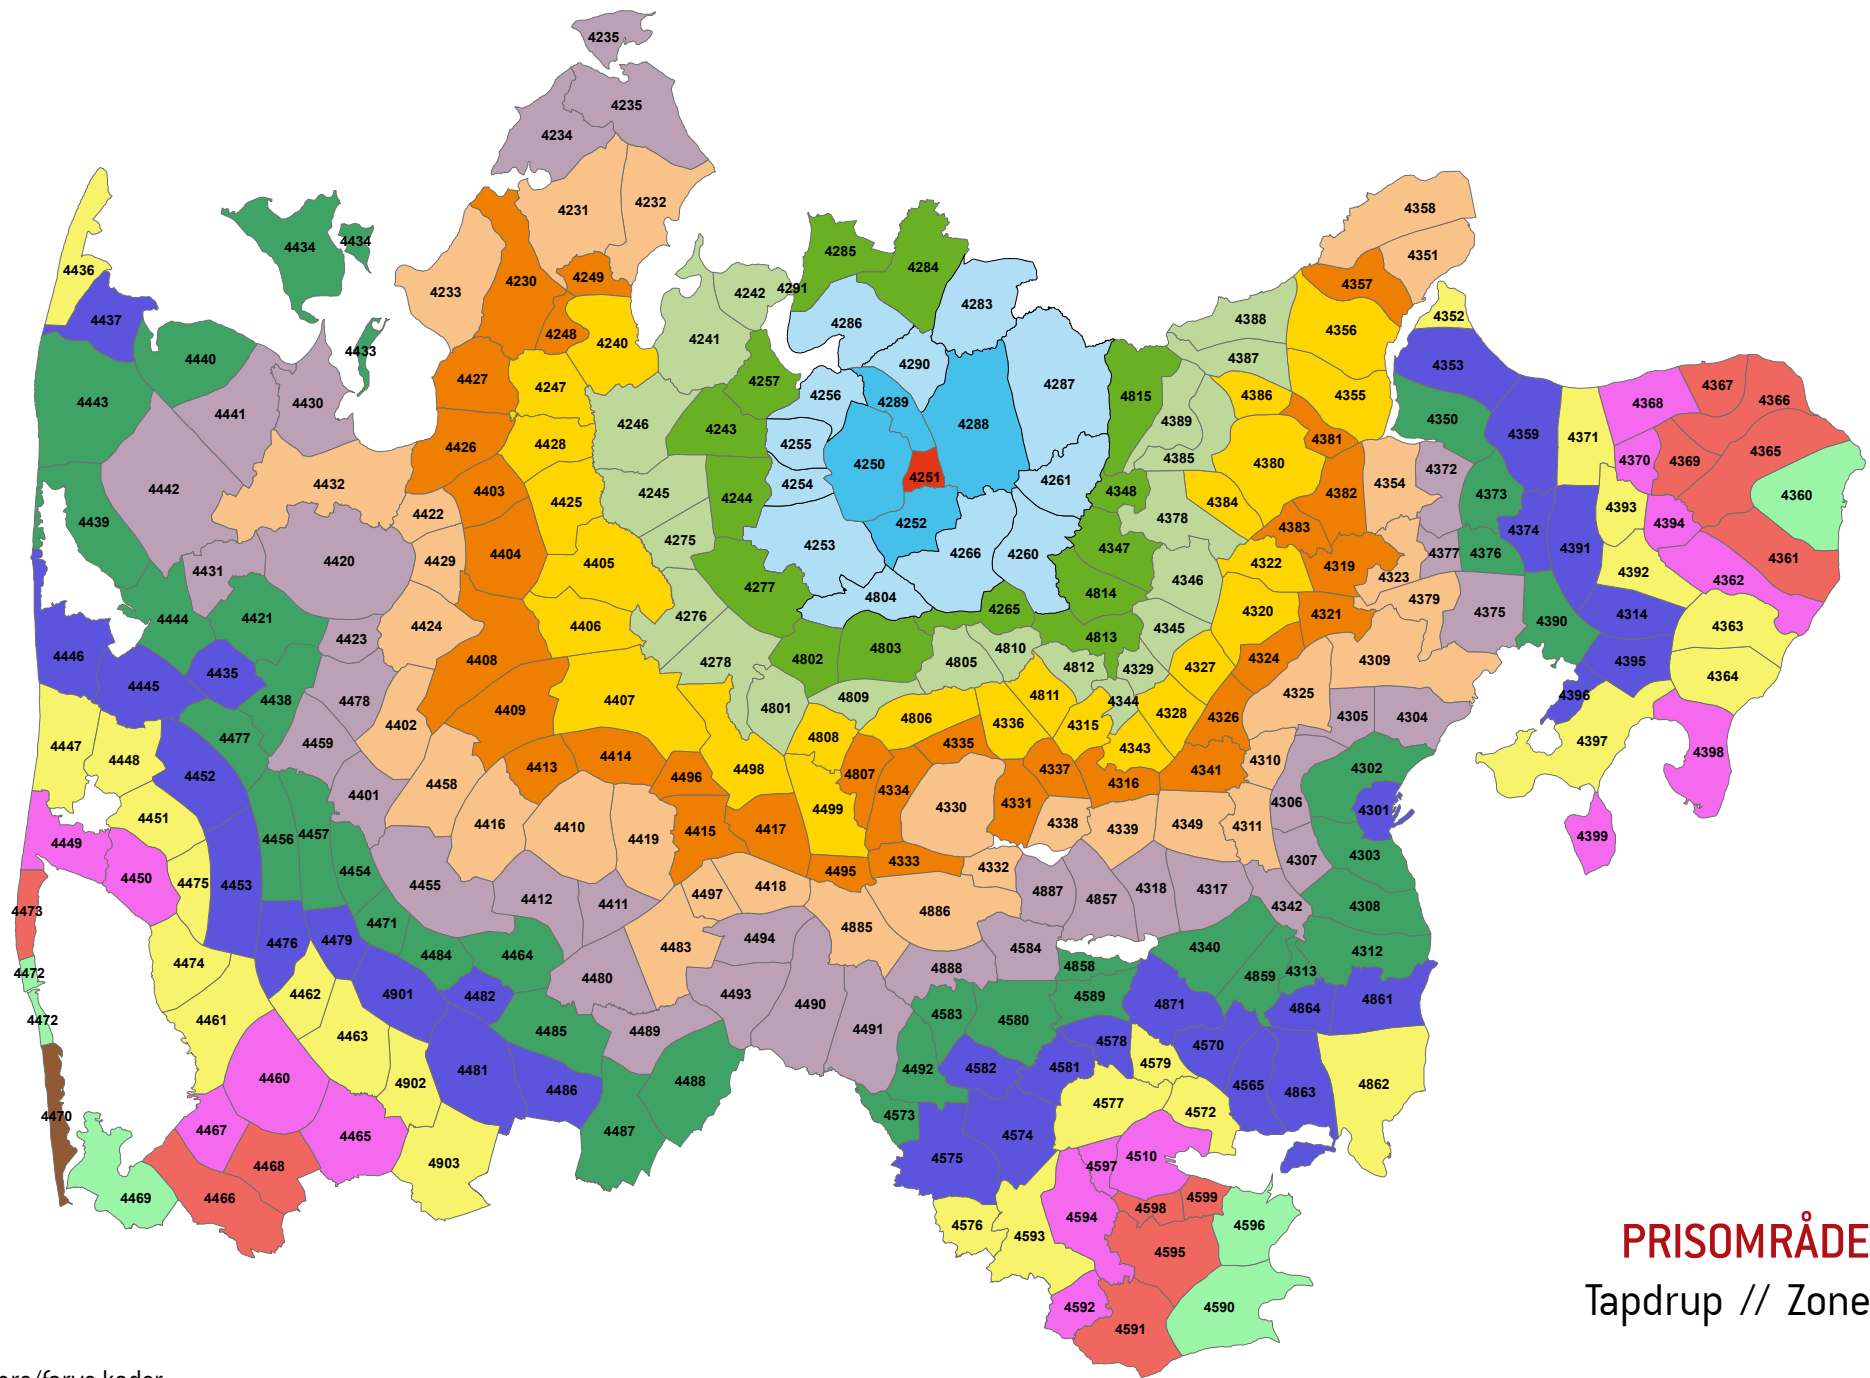

Zonenumre/farve koder:

PRISOMRÅDE MIDT
Tastum // Zone 4246

Zonenumre/farve koder:

PRISOMRÅDE MIDT
Rønbjerg // Zone 4247

Zonenumre/farve koder:

PRISOMRÅDE MIDT
 Hvidbjerg v. Skive // Zone 4248

Zonenumre/farve koder:

PRISOMRÅDE MIDT
Dølbyvad // Zone 4249

Zonenumre/farve koder:

PRISOMRÅDE MIDT
 Viborg // Zone 4250

Zonenumre/farve koder:

PRISOMRÅDE MIDT
 Tapdrup // Zone 4251

Zonenumre/farve koder:

PRISOMRÅDE MIDT
Rindsholm // Zone 4252

Zonenumre/farve koder:

PRISOMRÅDE MIDT
Hald Ege // Zone 4253

Zonenumre/farve koder:

PRISOMRÅDE MIDT
 Ravnstrup // Zone 4254

Zonenumre/farve koder:

PRISOMRÅDE MIDT
Romlund // Zone 4255

Zonenumre/farve koder: