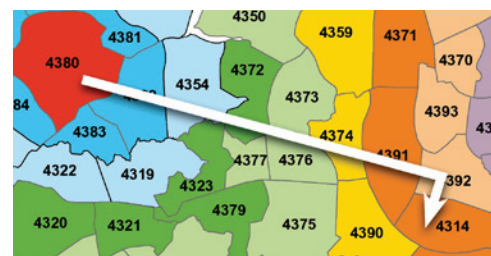

EKSEMPEL 1:

UDREJSE

Startzonen er 4305 (Trige), slutzonen er 4330 (Silkeborg), og rejsen går via zone 4301 (Aarhus). Silkeborg, som ligger 7 zoner fra Trige, er den zone, der ligger længst væk på rejsen, da Aarhus kun ligger 3 zoner fra Trige. Kunden skal betale for 7 zoner.

HJEMREJSE

Startzonen er 4330 (Silkeborg), slutzonen er 4305 (Trige), og rejsen går igen via zone 4301 (Aarhus). Rejser kunden fra Silkeborg til Trige, er Aarhus den zone, der ligger længst væk på rejsen – nemlig 9 zoner. Kunden skal betale for 9 zoner.

EKSEMPEL 2:

UDREJSE

Startzonen er 4314 (Tirstrup Lufthavn) og slutzonen er 4380 (Randers). Randers ligger 7 zoner væk fra Tirstrup Lufthavn. Kunden skal betale for 7 zoner.

HJEMREJSE

Startzonen er 4380 (Randers) og slutzonen er 4314 (Tirstrup Lufthavn). Rejser kunden fra Randers til Tirstrup Lufthavn, er 4392 (Kolind) den zone, der ligger længst væk på rejsen – nemlig 8 zoner. Kunden skal betale for 8 zoner.

PRISOMRÅDE MIDT
 Balling // Zone 4230

Zonenumre/farve koder:

PRISOMRÅDE MIDT
Roslev // Zone 4231

Zonenumre/farve koder:

PRISOMRÅDE MIDT
Breum // Zone 4232

Zonenumre/farve koder:

PRISOMRÅDE MIDT
Rødning // Zone 4233