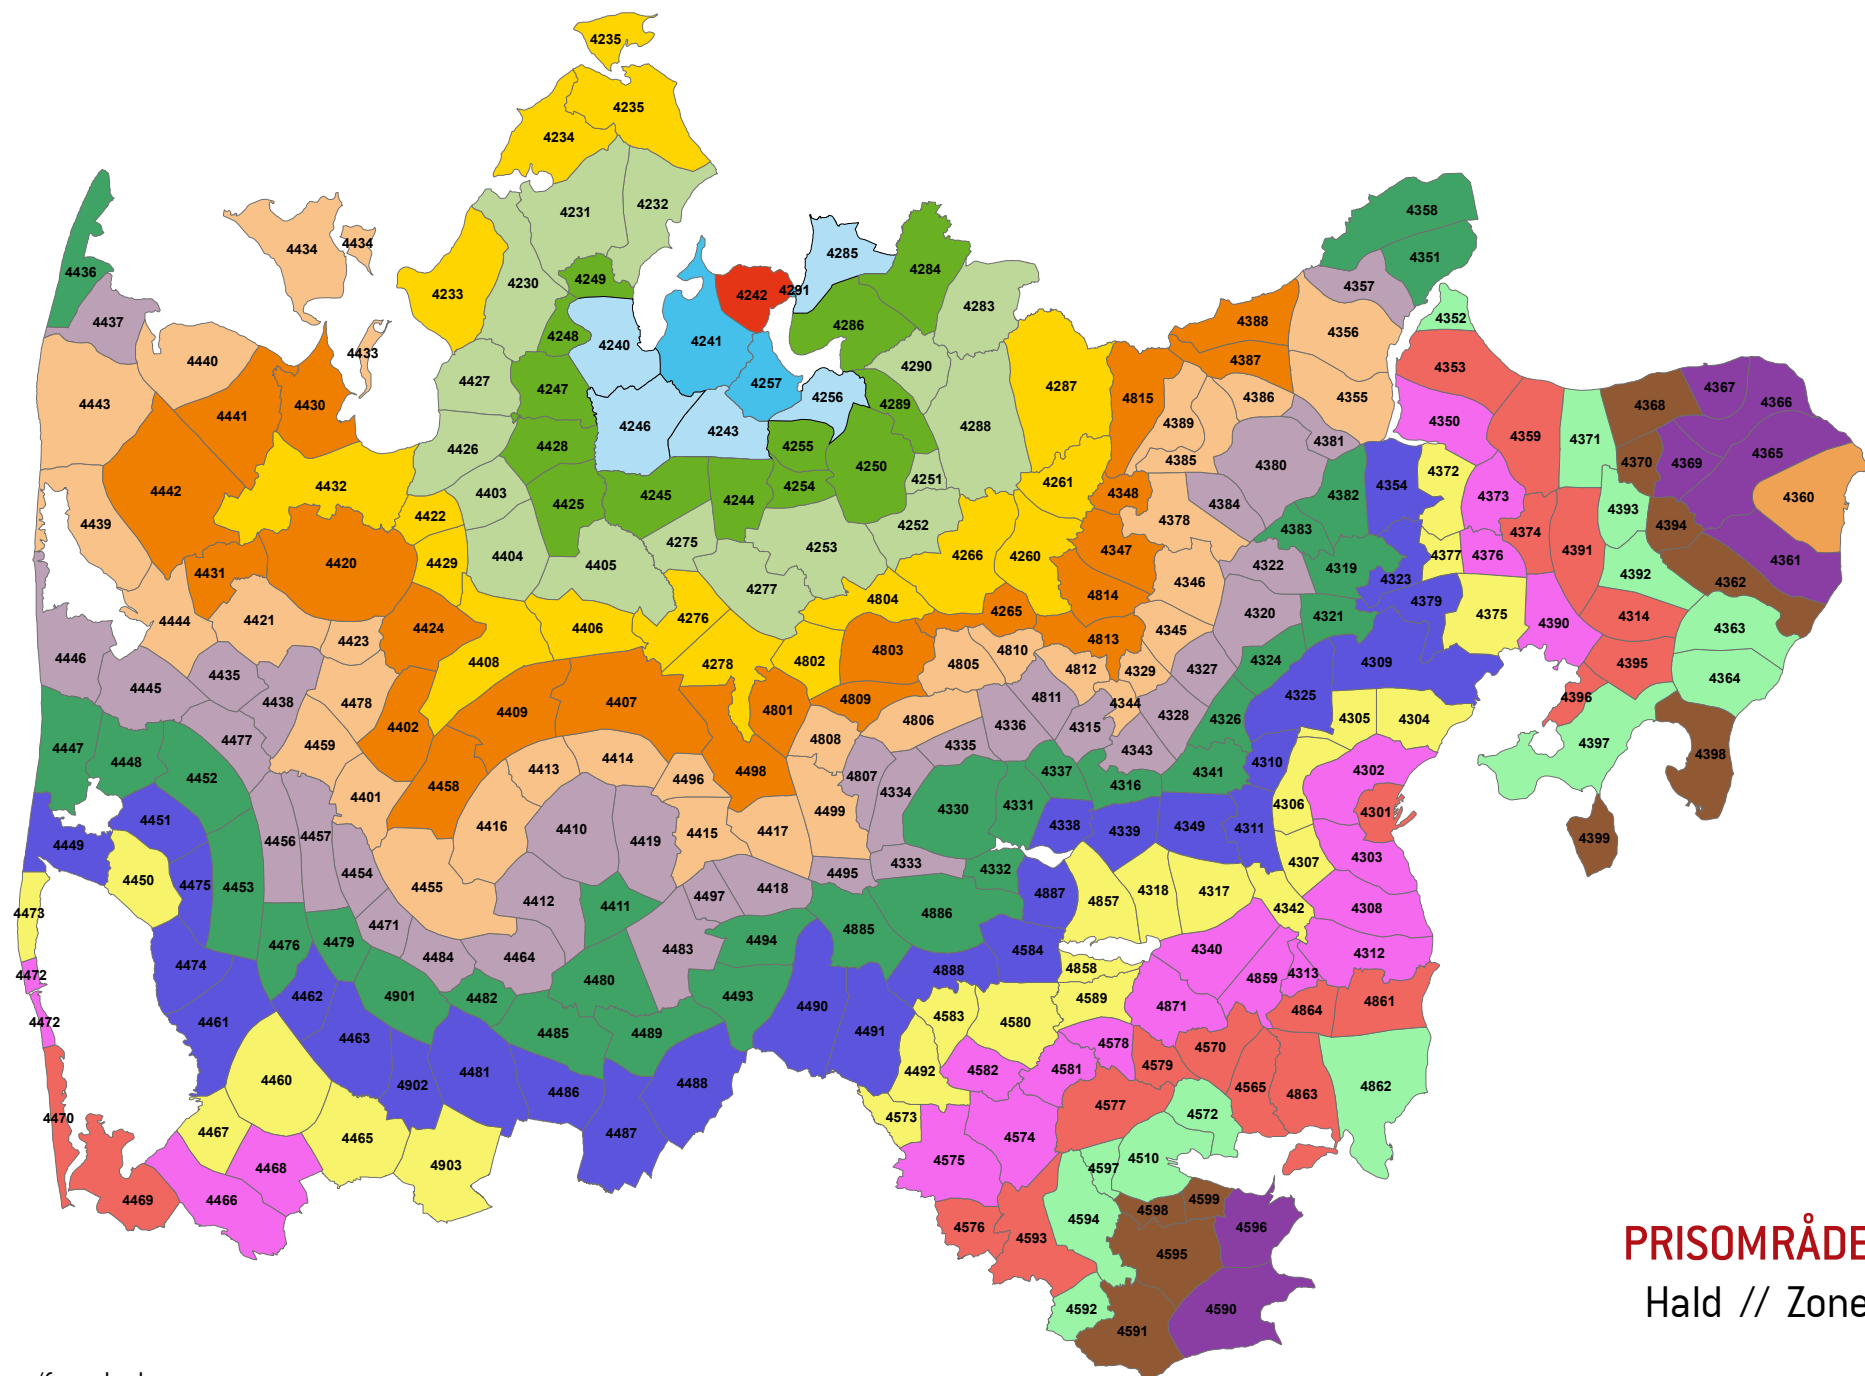

PRISOMRÅDE MIDT
Hald // Zone 4242

Zonenumre/farve koder: