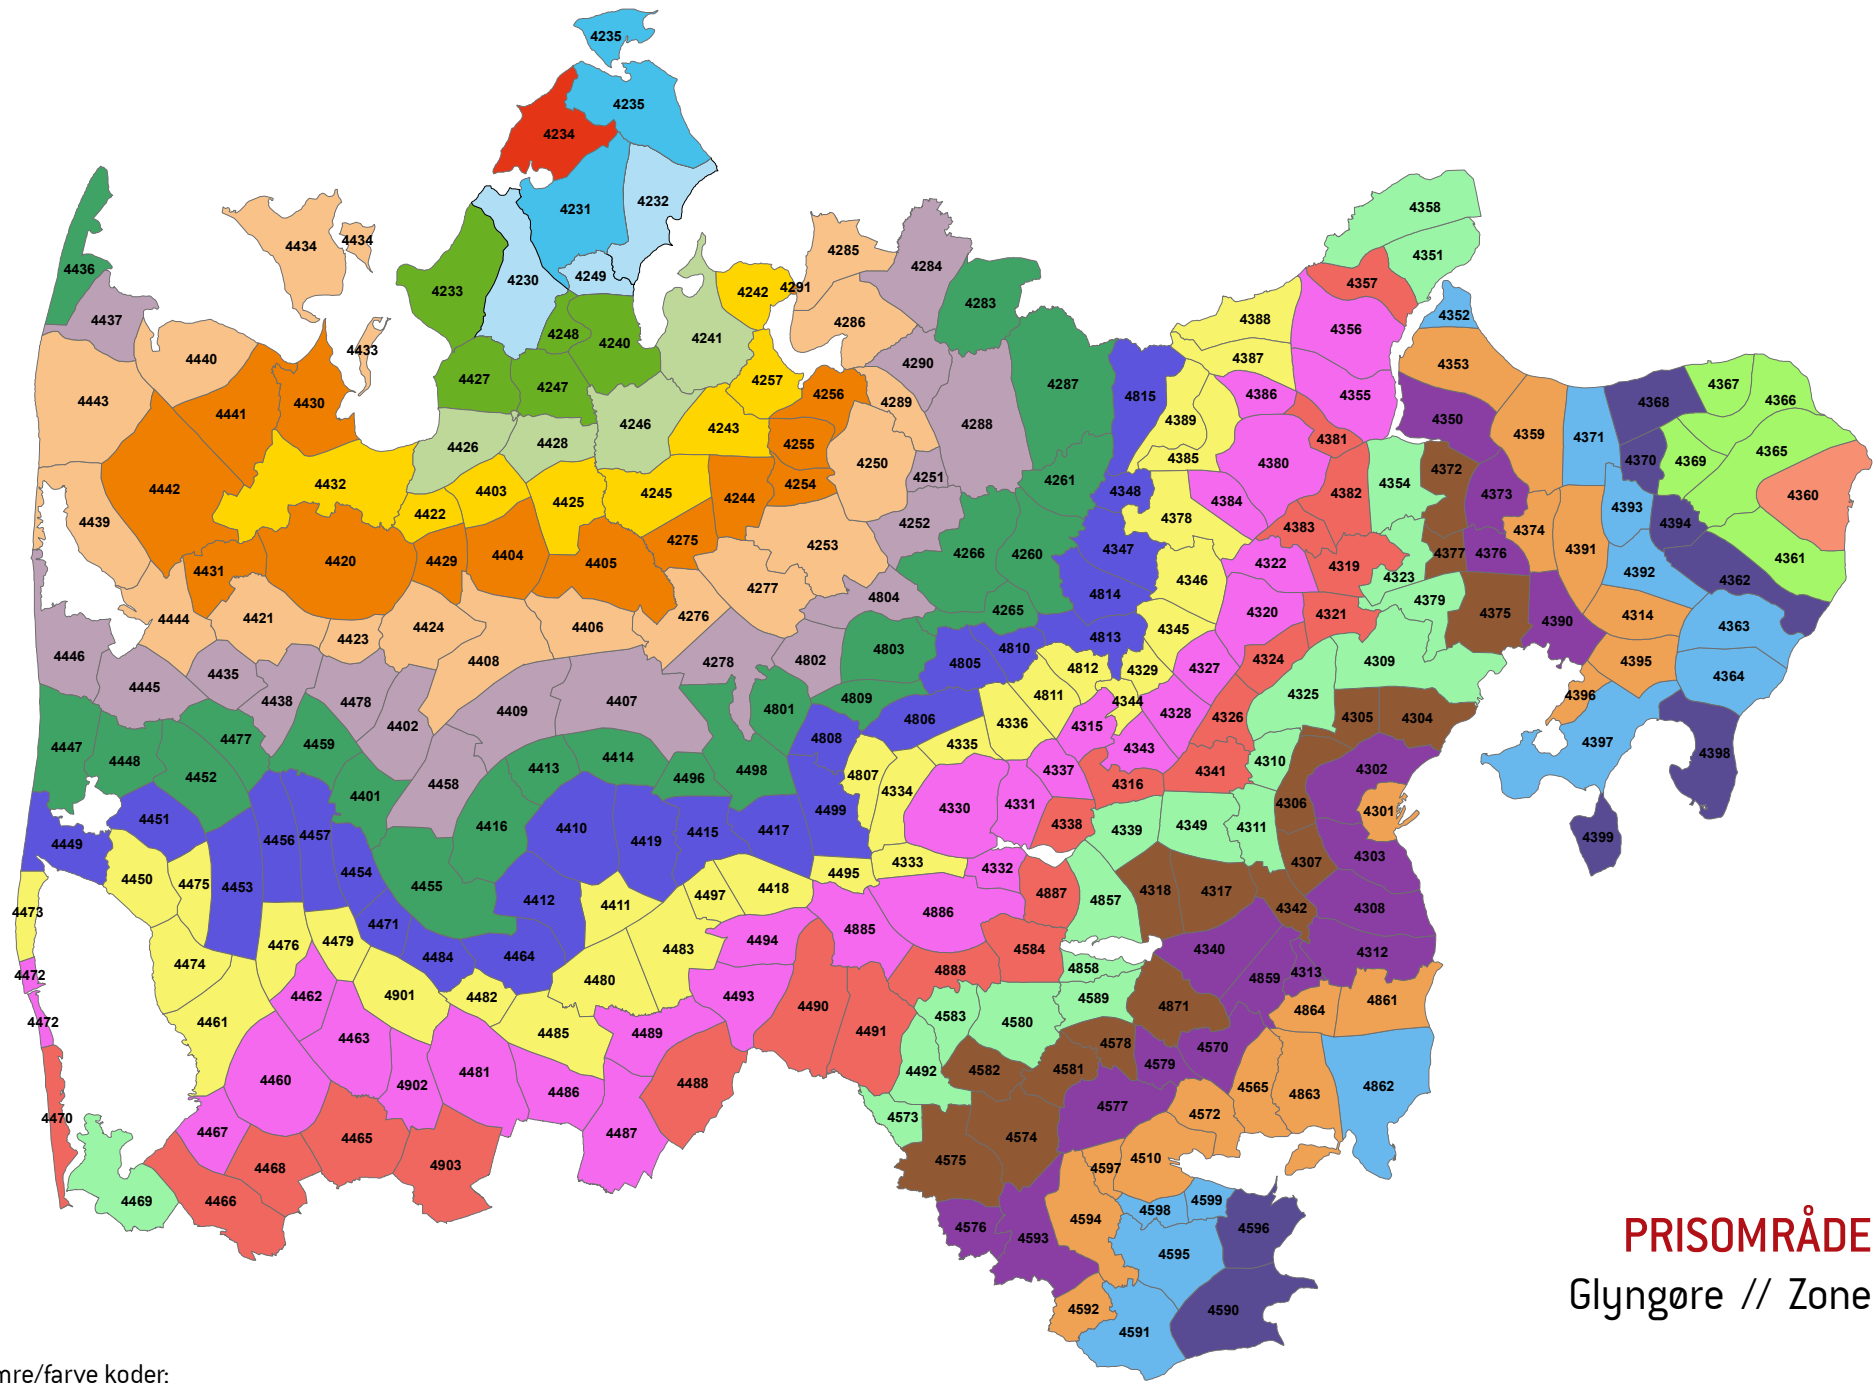

PRISOMRÅDE MIDT
Glyngøre // Zone 4234

Zonenumre/farve koder: