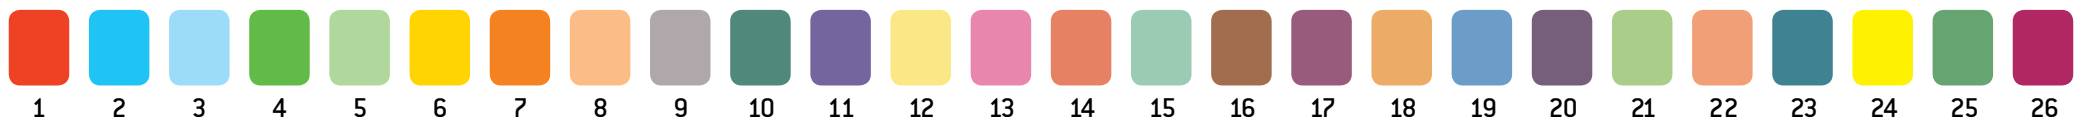

Zonenumre/farve koder:

PRISOMRÅDE MIDT
Tastum // Zone 4246

Zonenumre/farve koder:

PRISOMRÅDE MIDT
Rønbjerg // Zone 4247

Zonenumre/farve koder:

PRISOMRÅDE MIDT
 Hvidbjerg v. Skive // Zone 4248

Zonenumre/farve koder:

PRISOMRÅDE MIDT
Dølbyvad // Zone 4249

Zonenumre/farve koder:

PRISOMRÅDE MIDT
 Viborg // Zone 4250

Zonenumre/farve koder:

PRISOMRÅDE MIDT
 Tapdrup // Zone 4251

Zonenumre/farve koder:

PRISOMRÅDE MIDT
Rindsholm // Zone 4252