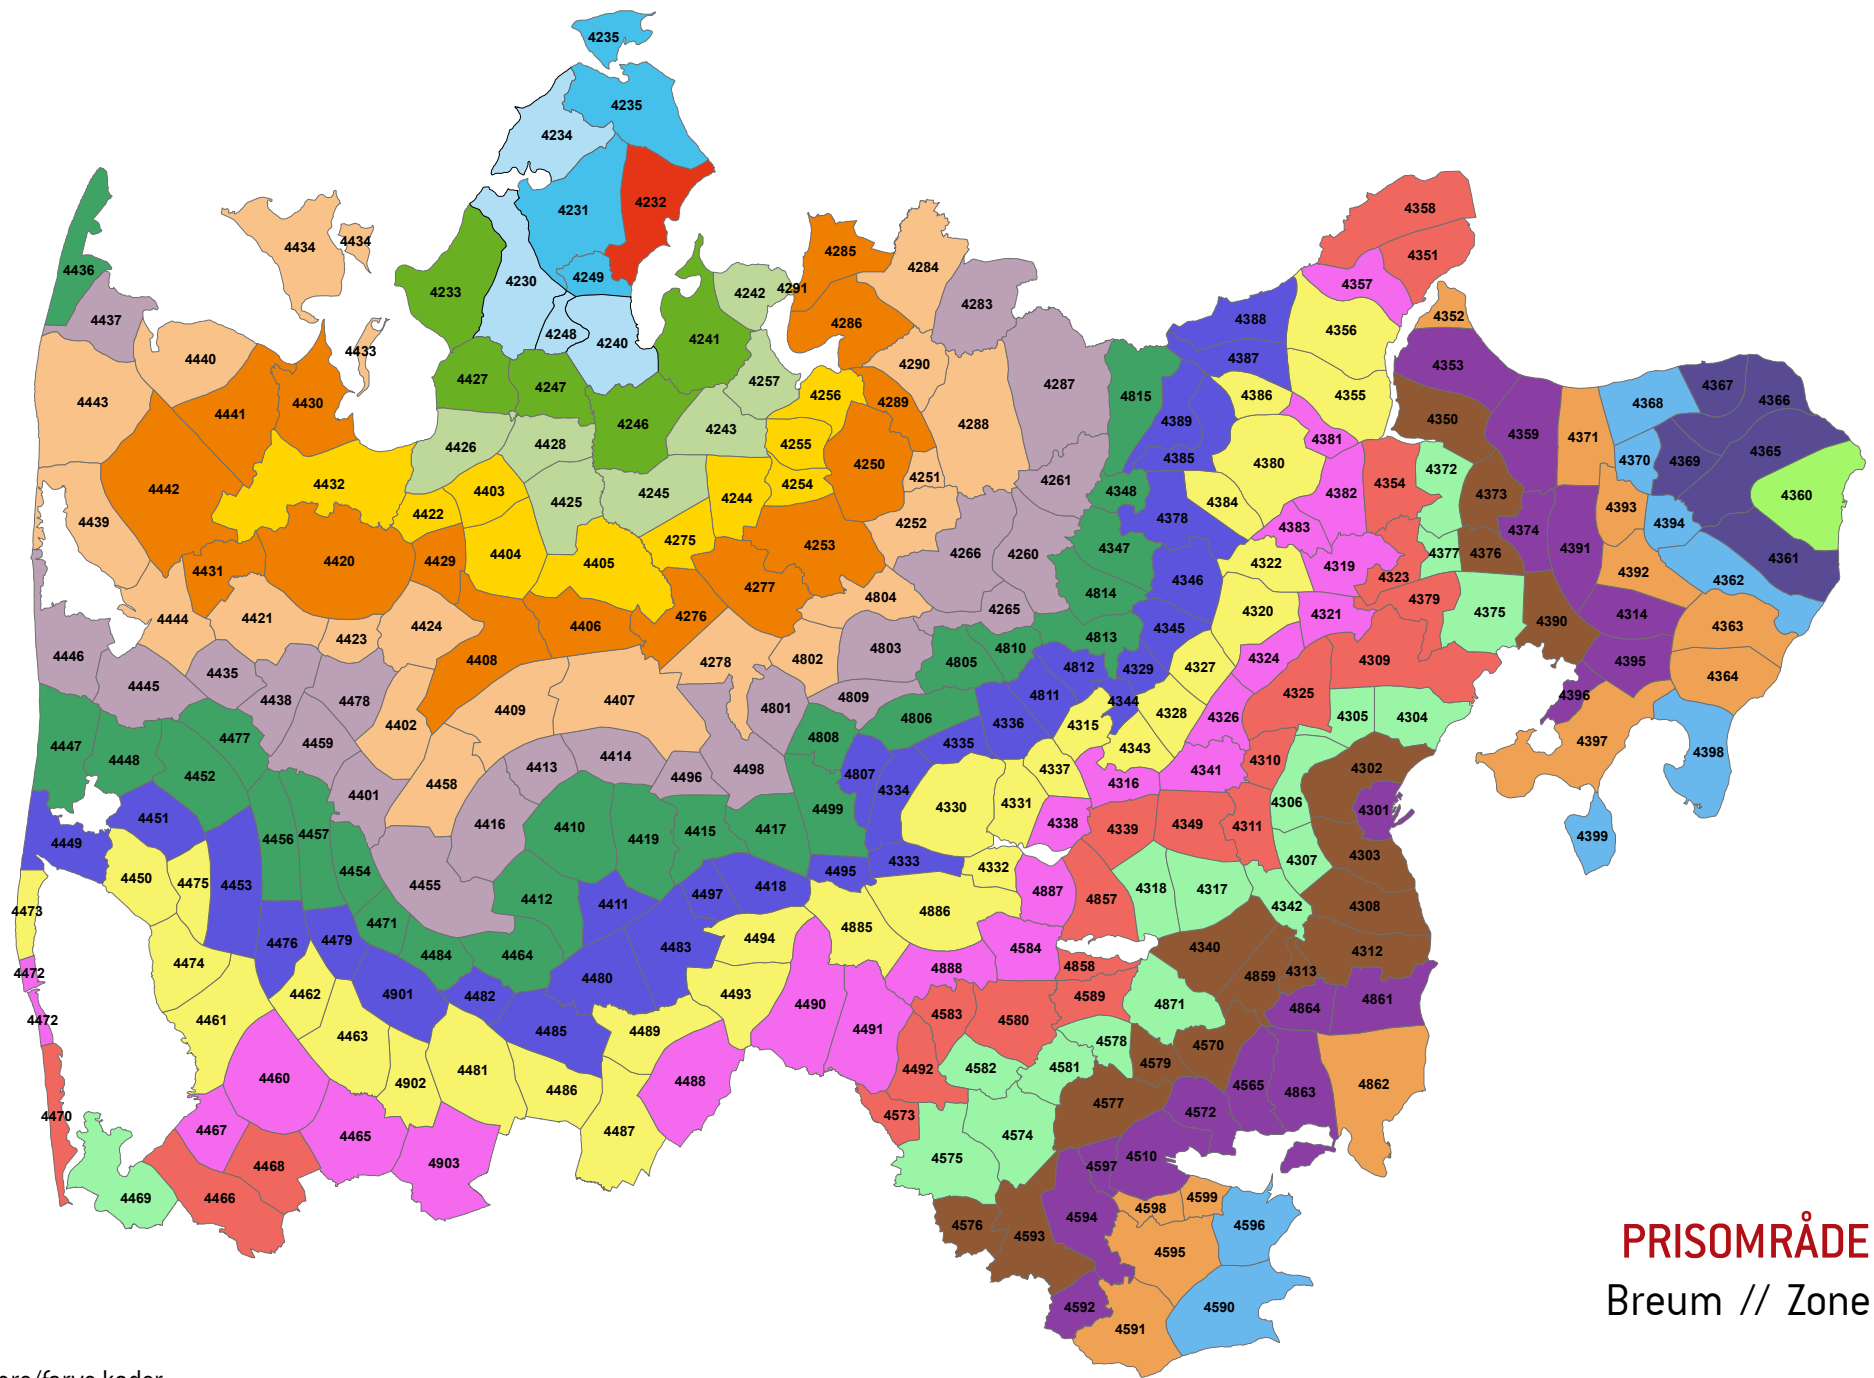

HUSK, NÅR DU BRUGER OPSLAGSVÆRKET

Samme rejse – forskellige priser (princippet om fjernestliggende zone)

Med det nye zoneprincip, kan der være prisforskel på rejsen ud og hjem. Det sker, fordi kunden altid skal betale for den zone, der ligger længst væk fra startzonen. Det sker typisk, hvis kunden rejser via en større by til en mindre by, som ligger tættere på startzonen (set på et kort vil rejsen ofte ligne et L eller et V). Tilfælde med forskellige priser ud og hjem er et vilkår ved det landsdækkende zoneprincip.

HJEMREJSE

Startzonen er 4330 (Silkeborg), slutzonen er 4305 (Trige), og rejsen går igen via zone 4301 (Aarhus). Rejser kunden fra Silkeborg til Trige, er Aarhus den zone, der ligger længst væk på rejsen – nemlig 9 zoner. Kunden skal betale for 9 zoner.

EKSEMPEL 2:

UDREJSE

Startzonen er 4314 (Tirstrup Lufthavn) og slutzonen er 4380 (Randers). Randers ligger 7 zoner væk fra Tirstrup Lufthavn. Kunden skal betale for 7 zoner.

HJEMREJSE

Startzonen er 4380 (Randers) og slutzonen er 4314 (Tirstrup Lufthavn). Rejser kunden fra Randers til Tirstrup Lufthavn, er 4392 (Kolind) den zone, der ligger længst væk på rejsen – nemlig 8 zoner. Kunden skal betale for 8 zoner.

PRISOMRÅDE MIDT
 Balling // Zone 4230

Zonenumre/farve koder:

PRISOMRÅDE MIDT
Roslev // Zone 4231

Zonenumre/farve koder:

PRISOMRÅDE MIDT
Breum // Zone 4232

Zonenumre/farve koder:

PRISOMRÅDE MIDT
Rødning // Zone 4233