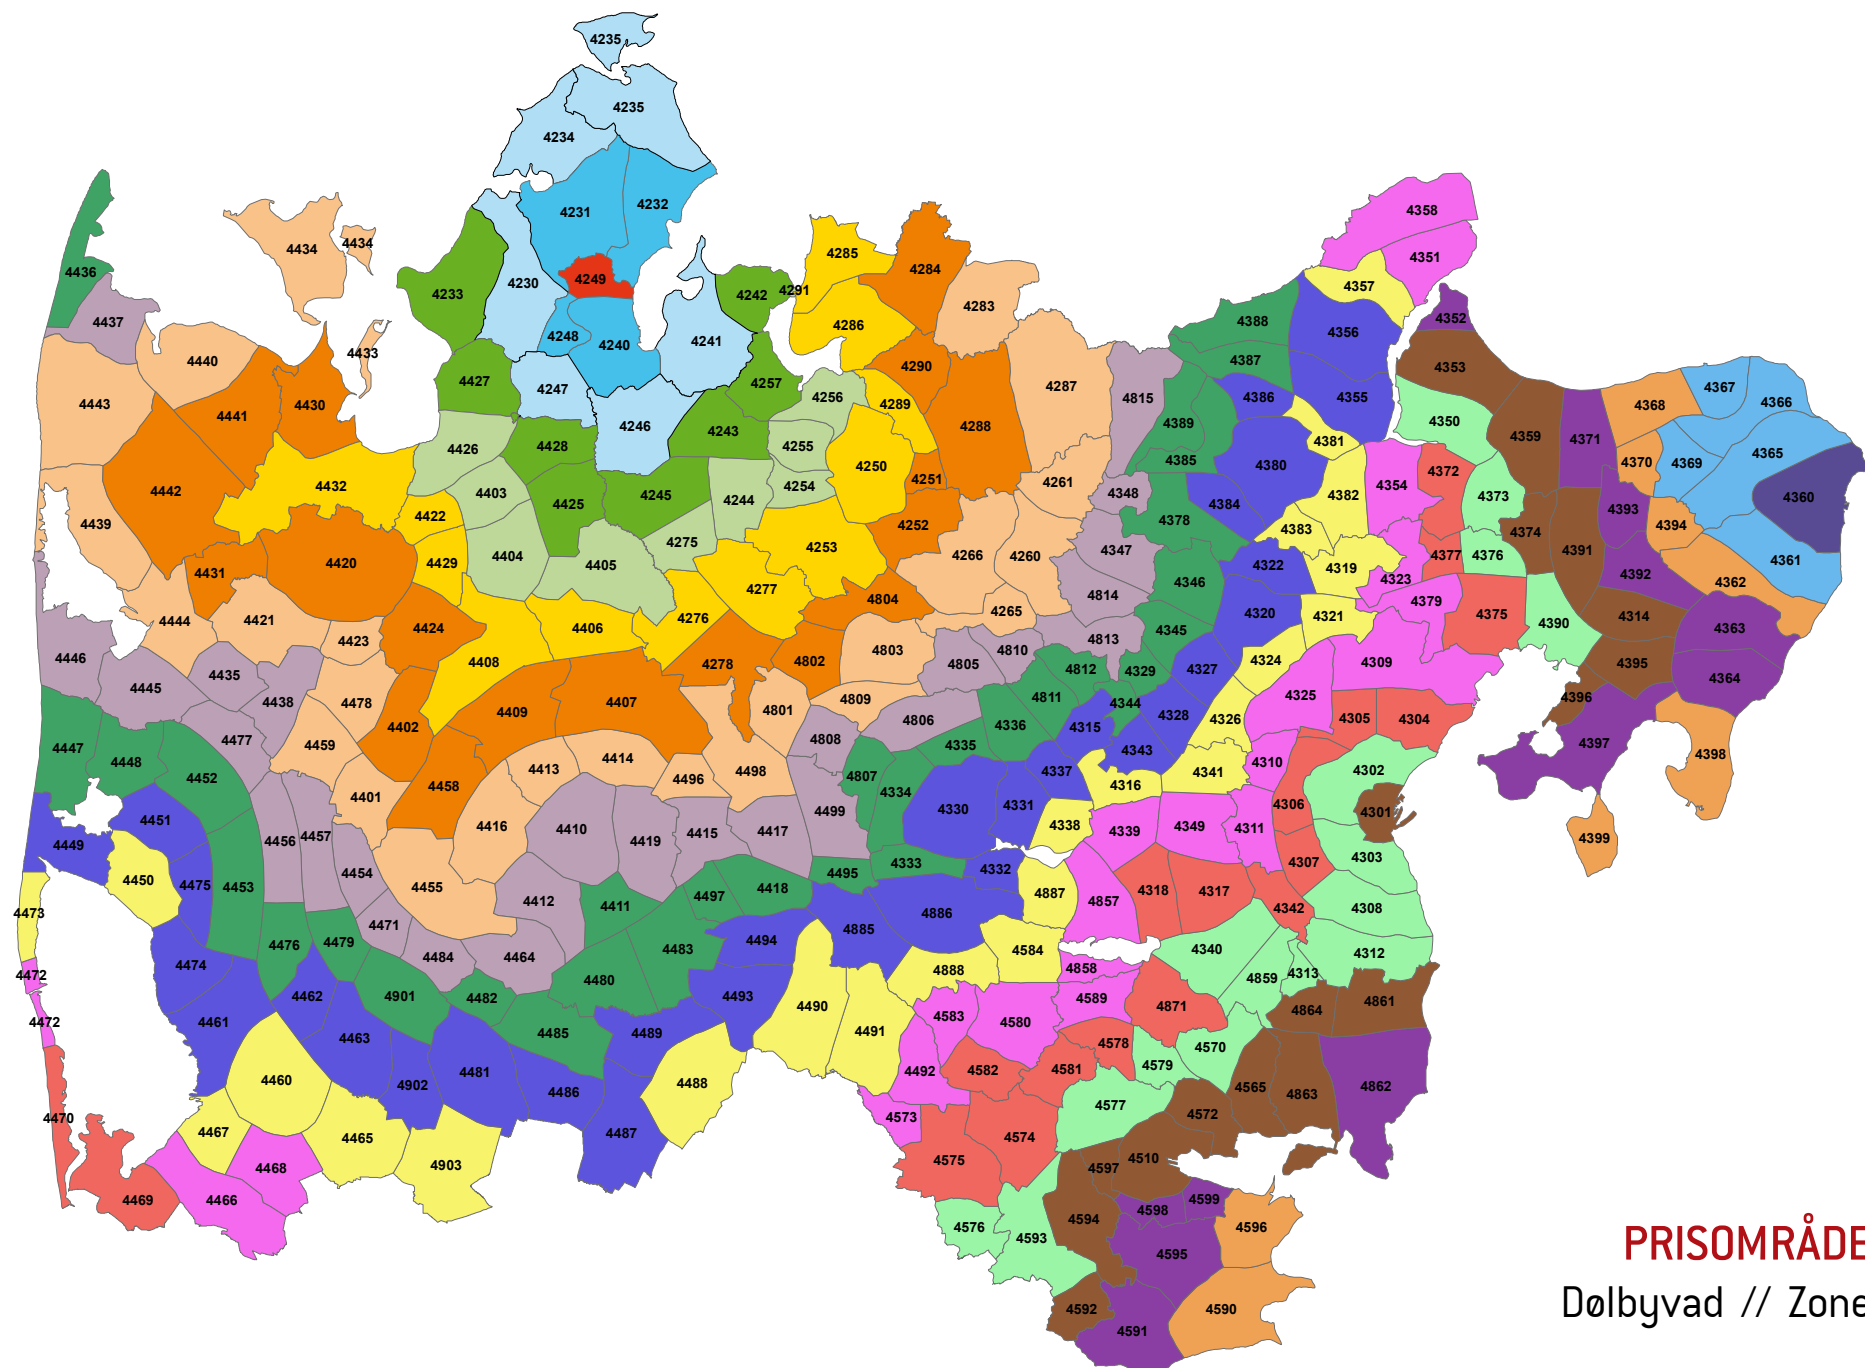

Zonenumre/farve koder:

PRISOMRÅDE MIDT
Tastum // Zone 4246

Zonenumre/farve koder:

PRISOMRÅDE MIDT
Rønbjerg // Zone 4247

Zonenumre/farve koder:

PRISOMRÅDE MIDT
 Hvidbjerg v. Skive // Zone 4248

Zonenumre/farve koder:

PRISOMRÅDE MIDT
Dølbyvad // Zone 4249

Zonenumre/farve koder:

PRISOMRÅDE MIDT
 Viborg // Zone 4250

Zonenumre/farve koder:

PRISOMRÅDE MIDT
 Tapdrup // Zone 4251

Zonenumre/farve koder:

PRISOMRÅDE MIDT
Rindsholm // Zone 4252