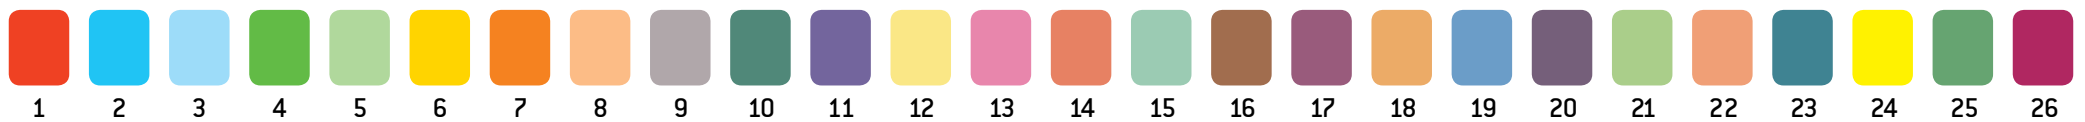

Zonenumre/farve koder:

PRISOMRÅDE MIDT
 Glyngøre // Zone 4234

Zonenumre/farve koder:

PRISOMRÅDE MIDT
 Selde // Zone 4235

Zonenumre/farve koder:

PRISOMRÅDE MIDT
 Skive // Zone 4240

Zonenumre/farve koder:

PRISOMRÅDE MIDT
Højslev // Zone 4241

Zonenumre/farve koder:

PRISOMRÅDE MIDT
Hald // Zone 4242

Zonenumre/farve koder:

PRISOMRÅDE MIDT
 Stohlm // Zone 4243

Zonenumre/farve koder:

PRISOMRÅDE MIDT
Mønsted // Zone 4244

Zonenumre/farve koder:

PRISOMRÅDE MIDT
Sjørup // Zone 4245

Zonenumre/farve koder:

PRISOMRÅDE MIDT
Tastum // Zone 4246

Zonenumre/farve koder:

PRISOMRÅDE MIDT
Rønbjerg // Zone 4247

Zonenumre/farve koder:

PRISOMRÅDE MIDT
 Hvidbjerg v. Skive // Zone 4248

Zonenumre/farve koder: