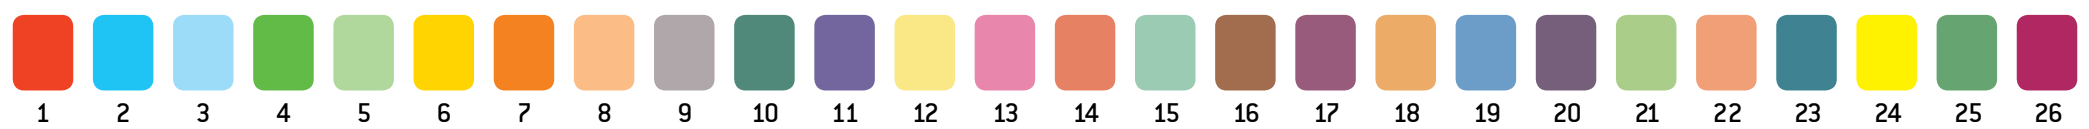

PRISOMRÅDE MIDT
Dølbyvad // Zone 4249

Zonenumre/farve koder: