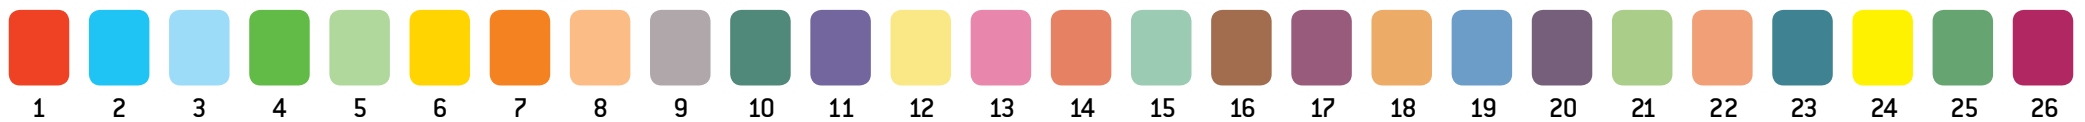

Zonenumre/farve koder:

PRISOMRÅDE MIDT
Møldrup // Zone 4284

Zonenumre/farve koder:

PRISOMRÅDE MIDT
 Ulbjerg // Zone 4285

Zonenumre/farve koder:

PRISOMRÅDE MIDT
 Skals // Zone 4286

Zonenumre/farve koder:

PRISOMRÅDE MIDT
Hammershøj // Zone 4287

Zonenumre/farve koder:

PRISOMRÅDE MIDT
 Ørum // Zone 4288

Zonenumre/farve koder:

PRISOMRÅDE MIDT
Batum // Zone 4289

Zonenumre/farve koder:

PRISOMRÅDE MIDT
 Løvel // Zone 4290

Zonenumre/farve koder:

PRISOMRÅDE MIDT
Virksund dæmningen // Zone 4291