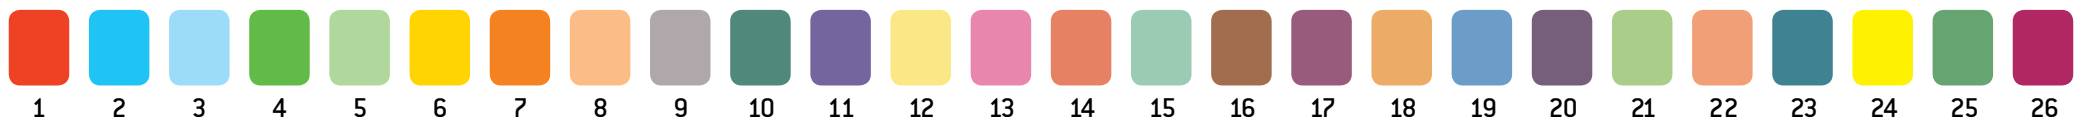

HJEMREJSE

Startzonen er 4330 (Silkeborg), slutzonen er 4305 (Trige), og rejsen går igen via zone 4301 (Aarhus). Rejser kunden fra Silkeborg til Trige, er Aarhus den zone, der ligger længst væk på rejsen – nemlig 9 zoner. Kunden skal betale for 9 zoner.

EKSEMPEL 2:

UDREJSE

Startzonen er 4314 (Tirstrup Lufthavn) og slutzonen er 4380 (Randers). Randers ligger 7 zoner væk fra Tirstrup Lufthavn. Kunden skal betale for 7 zoner.

HJEMREJSE

Startzonen er 4380 (Randers) og slutzonen er 4314 (Tirstrup Lufthavn). Rejser kunden fra Randers til Tirstrup Lufthavn, er 4392 (Kolind) den zone, der ligger længst væk på rejsen – nemlig 8 zoner. Kunden skal betale for 8 zoner.

PRISOMRÅDE MIDT
 Balling // Zone 4230

Zonenumre/farve koder:

PRISOMRÅDE MIDT
Roslev // Zone 4231

Zonenumre/farve koder:

PRISOMRÅDE MIDT
Breum // Zone 4232

Zonenumre/farve koder:

PRISOMRÅDE MIDT
Rødning // Zone 4233