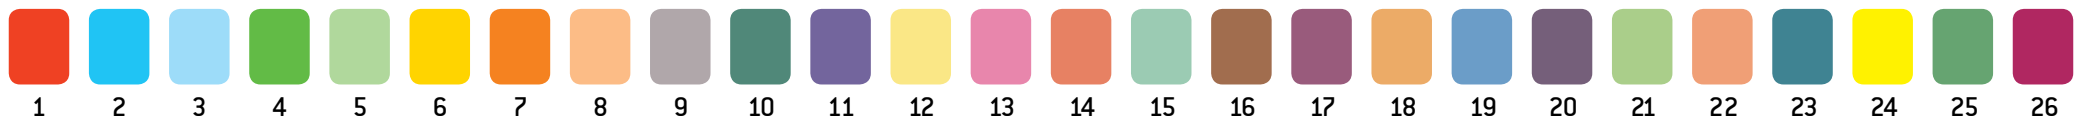

PRISOMRÅDE MIDT
 Løgstrup // Zone 4256

Zonenumre/farve koder:

PRISOMRÅDE MIDT
Knudby // Zone 4257

Zonenumre/farve koder:

PRISOMRÅDE MIDT
Bjerringbro // Zone 4260

Zonenumre/farve koder:

PRISOMRÅDE MIDT
Løvskaal // Zone 4261

Zonenumre/farve koder:

PRISOMRÅDE MIDT
Sahl // Zone 4265

Zonenumre/farve koder:

PRISOMRÅDE MIDT
 Rød Kjærsbro // Zone 4266

Zonenumre/farve koder:

PRISOMRÅDE MIDT
Kongenshus // Zone 4275

Zonenumre/farve koder: