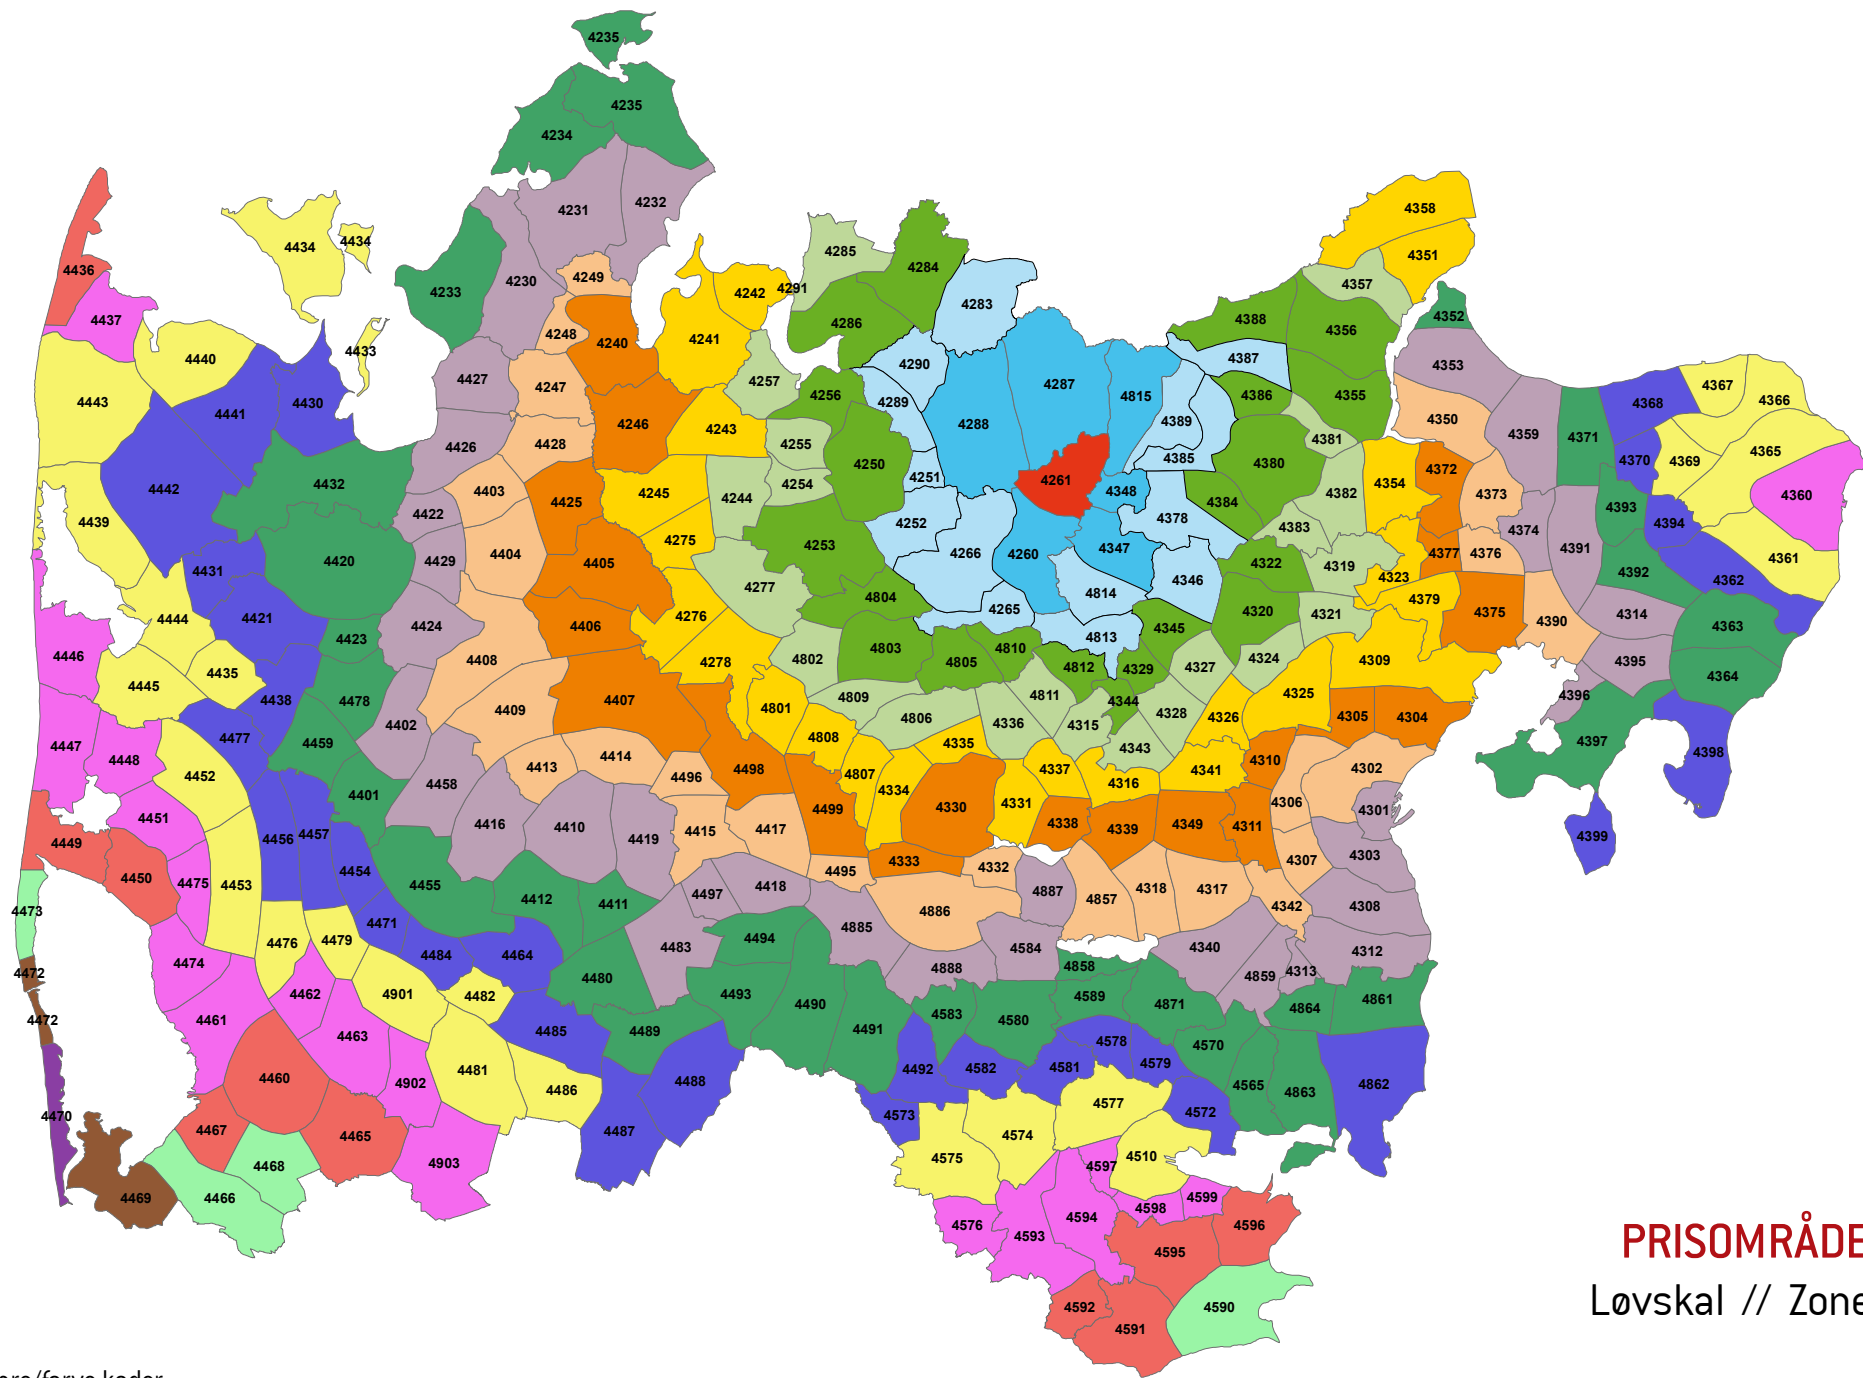

Zonenumre/farve koder:

PRISOMRÅDE MIDT
Hald Ege // Zone 4253

Zonenumre/farve koder:

PRISOMRÅDE MIDT
 Ravnstrup // Zone 4254

Zonenumre/farve koder:

PRISOMRÅDE MIDT
Romlund // Zone 4255

Zonenumre/farve koder:

PRISOMRÅDE MIDT
 Løgstrup // Zone 4256

Zonenumre/farve koder:

PRISOMRÅDE MIDT
Knudby // Zone 4257

Zonenumre/farve koder:

PRISOMRÅDE MIDT
Bjerringbro // Zone 4260

Zonenumre/farve koder:

PRISOMRÅDE MIDT
Løvskaal // Zone 4261

Zonenumre/farve koder:

PRISOMRÅDE MIDT
Sahl // Zone 4265

Zonenumre/farve koder:

PRISOMRÅDE MIDT
 Rød Kjærsbro // Zone 4266

Zonenumre/farve koder:

PRISOMRÅDE MIDT
Kongenshus // Zone 4275

Zonenumre/farve koder: