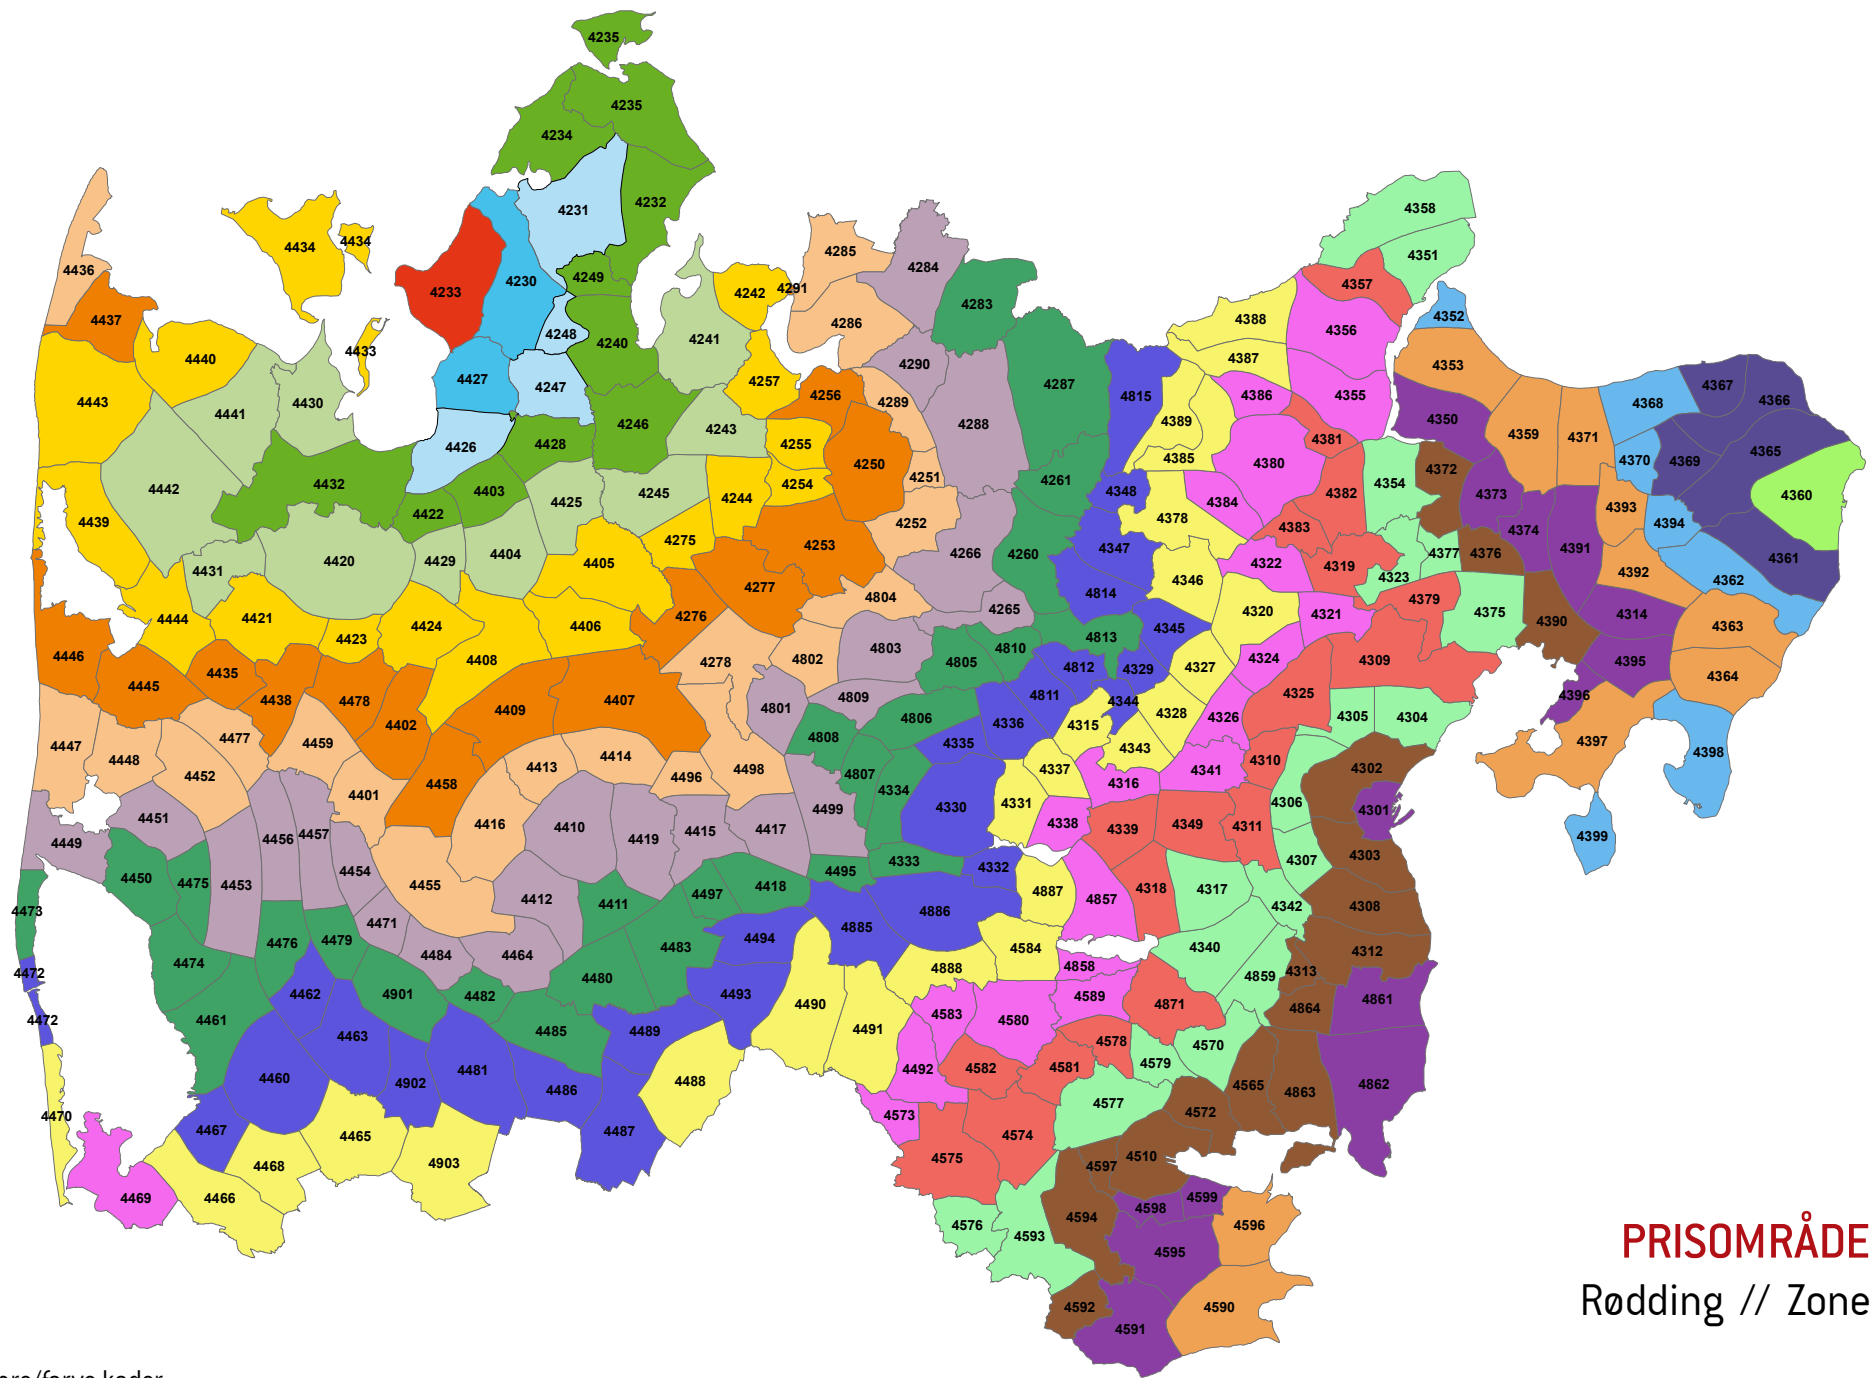

HUSK, NÅR DU BRUGER OPSLAGSVÆRKET

Samme rejse – forskellige priser (princippet om fjernestliggende zone)

Med det nye zoneprincip, kan der være prisforskel på rejsen ud og hjem. Det sker, fordi kunden altid skal betale for den zone, der ligger længst væk fra startzonen. Det sker typisk, hvis kunden rejser via en større by til en mindre by, som ligger tættere på startzonen (set på et kort vil rejsen ofte ligne et L eller et V). Tilfælde med forskellige priser ud og hjem er et vilkår ved det landsdækkende zoneprincip.

HJEMREJSE

Startzonen er 4330 (Silkeborg), slutzonen er 4305 (Trige), og rejsen går igen via zone 4301 (Aarhus). Rejser kunden fra Silkeborg til Trige, er Aarhus den zone, der ligger længst væk på rejsen – nemlig 9 zoner. Kunden skal betale for 9 zoner.

EKSEMPEL 2:

UDREJSE

Startzonen er 4314 (Tirstrup Lufthavn) og slutzonen er 4380 (Randers). Randers ligger 7 zoner væk fra Tirstrup Lufthavn. Kunden skal betale for 7 zoner.

HJEMREJSE

Startzonen er 4380 (Randers) og slutzonen er 4314 (Tirstrup Lufthavn). Rejser kunden fra Randers til Tirstrup Lufthavn, er 4392 (Kolind) den zone, der ligger længst væk på rejsen – nemlig 8 zoner. Kunden skal betale for 8 zoner.

PRISOMRÅDE MIDT
 Balling // Zone 4230

Zonenumre/farve koder:

PRISOMRÅDE MIDT
Roslev // Zone 4231

Zonenumre/farve koder:

PRISOMRÅDE MIDT
Breum // Zone 4232

Zonenumre/farve koder:

PRISOMRÅDE MIDT
Rødning // Zone 4233