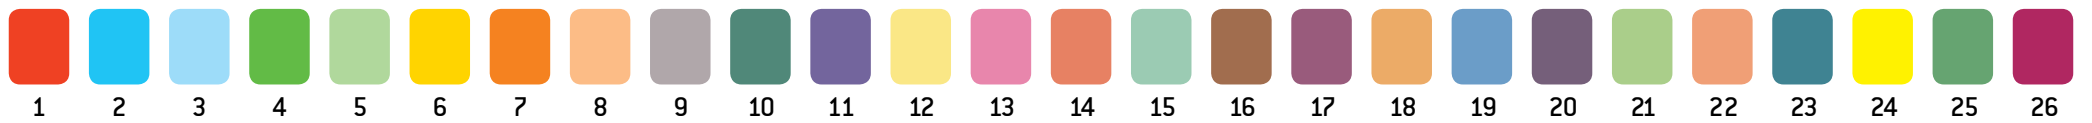

PRISOMRÅDE MIDT
 Løgstrup // Zone 4256

Zonenumre/farve koder:

PRISOMRÅDE MIDT
Knudby // Zone 4257

Zonenumre/farve koder:

PRISOMRÅDE MIDT
Bjerringbro // Zone 4260

Zonenumre/farve koder:

PRISOMRÅDE MIDT
Løvskaal // Zone 4261

Zonenumre/farve koder:

PRISOMRÅDE MIDT
Sahl // Zone 4265

Zonenumre/farve koder:

PRISOMRÅDE MIDT
 Rød Kjærsbro // Zone 4266

Zonenumre/farve koder:

PRISOMRÅDE MIDT
Kongenshus // Zone 4275

Zonenumre/farve koder: