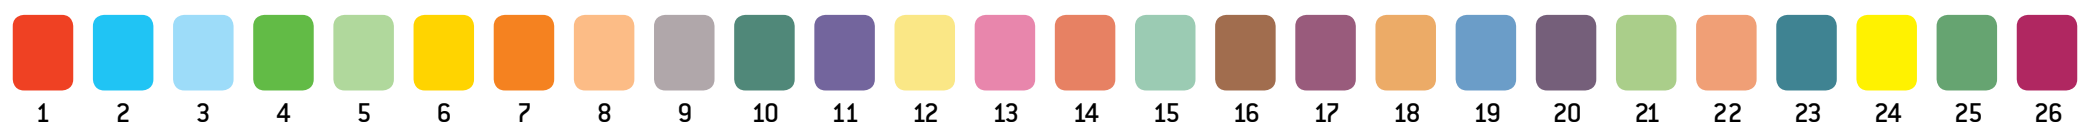

Zonenumre/farve koder:

PRISOMRÅDE SYD
 Brædstrup // Zone 4580

Zonenumre/farve koder:

PRISOMRÅDE SYD
 Nim // Zone 4581

Zonenumre/farve koder:

PRISOMRÅDE SYD
 Føvling // Zone 4582

Zonenumre/farve koder:

PRISOMRÅDE SYD
 Løvet // Zone 4583

Zonenumre/farve koder:

PRISONRÅDE SYD
 Sdr. Vissing // Zone 4584

Zonenumre/farve koder:

PRISOMRÅDE SYD
Yding // Zone 4589

Zonenumre/farve koder:

PRISONRÅDE SYD
 Juelsminde // Zone 4590

Zonenumre/farve koder: