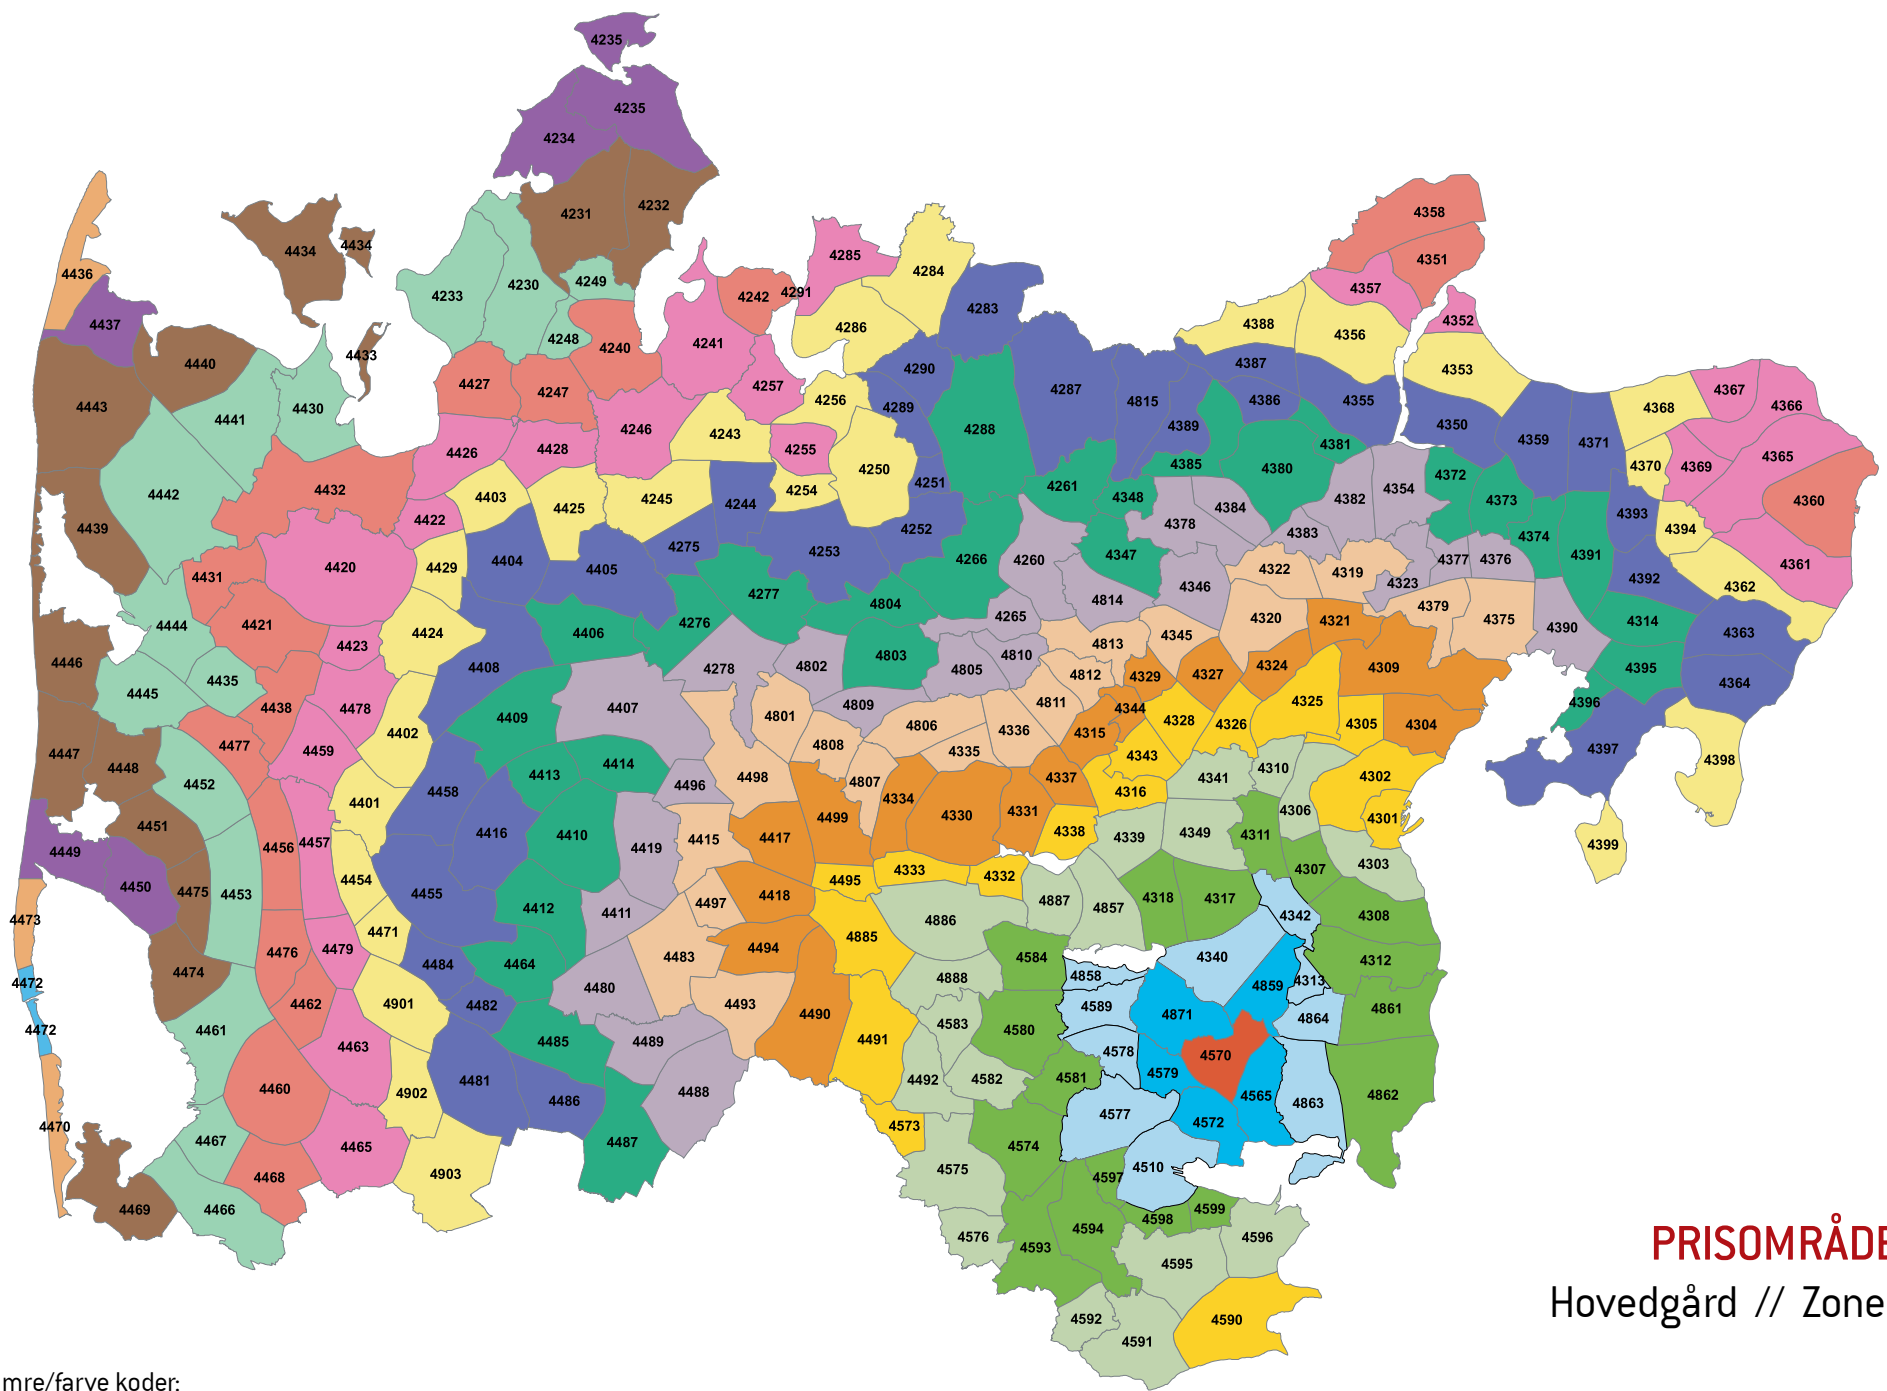

HUSK, NÅR DU BRUGER OPSLAGSVÆRKET

Samme rejse – forskellige priser (princippet om fjernestliggende zone)

Med det nye zoneprincip, kan der være prisforskel på rejsen ud og hjem. Det sker, fordi kunden altid skal betale for den zone, der ligger længst væk fra startzonen. Det sker typisk, hvis kunden rejser via en større by til en mindre by, som ligger tættere på startzonen (set på et kort vil rejsen ofte ligne et L eller et V). Tilfælde med forskellige priser ud og hjem er et vilkår ved det landsdækkende zoneprincip.

EKSEMPEL 2:

UDREJSE

Startzonen er 4314 (Tirstrup Lufthavn) og slutzonen er 4380 (Randers). Randers ligger 7 zoner væk fra Tirstrup Lufthavn. Kunden skal betale for 7 zoner.

HJEMREJSE

Startzonen er 4380 (Randers) og slutzonen er 4314 (Tirstrup Lufthavn). Rejser kunden fra Randers til Tirstrup Lufthavn, er 4392 (Kolind) den zone, der ligger længst væk på rejsen – nemlig 8 zoner. Kunden skal betale for 8 zoner.

PRISOMRÅDE SYD
 Horsens // Zone 4510

Zonenumre/farve koder:

PRISOMRÅDE SYD
 Søvind // Zone 4565

Zonenumre/farve koder:

PRISOMRÅDE SYD
 Hovedgård // Zone 4570

Zonenumre/farve koder:

PRISOMRÅDE SYD
Serridslev // Zone 4572

Zonenumre/farve koder:

PRISOMRÅDE SYD
Hammer // Zone 4573

Zonenumre/farve koder:

PRISOMRÅDE SYD
 Rask Mølle // Zone 4574

Zonenumre/farve koder:

PRISOMRÅDE SYD
 Tørring // Zone 4575

Zonenumre/farve koder:

- 1
- 2
- 3
- 4
- 5
- 6
- 7
- 8
- 9
- 10
- 11
- 12
- 13
- 14
- 15
- 16
- 17
- 18
- 19
- 20
- 21
- 22
- 23
- 24
- 25
- 26