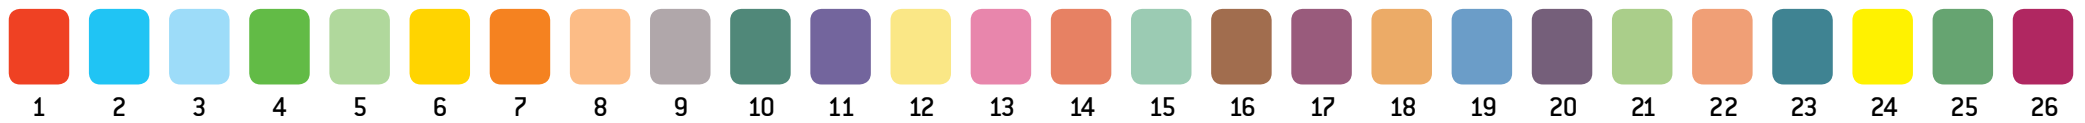

Zonenumre/farve koder:

PRISOMRÅDE SYD
Hammer // Zone 4573

Zonenumre/farve koder:

PRISOMRÅDE SYD
 Rask Mølle // Zone 4574

Zonenumre/farve koder:

PRISOMRÅDE SYD
 Tørring // Zone 4575

Zonenumre/farve koder:

- 1
- 2
- 3
- 4
- 5
- 6
- 7
- 8
- 9
- 10
- 11
- 12
- 13
- 14
- 15
- 16
- 17
- 18
- 19
- 20
- 21
- 22
- 23
- 24
- 25
- 26

PRISONRÅDE SYD
Lindved // Zone 4576

Zonenumre/farve koder:

PRISONRÅDE SYD
Lund // Zone 4577

Zonenumre/farve koder:

PRISOMRÅDE SYD
 Østbirk // Zone 4578

Zonenumre/farve koder:

PRISOMRÅDE SYD

Gedved // Zone 4579

Zonenumre/farve koder:

PRISOMRÅDE SYD
 Brædstrup // Zone 4580

Zonenumre/farve koder:

PRISOMRÅDE SYD
 Nim // Zone 4581

Zonenumre/farve koder:

PRISOMRÅDE SYD
 Føvling // Zone 4582

Zonenumre/farve koder:

PRISOMRÅDE SYD
 Løvet // Zone 4583