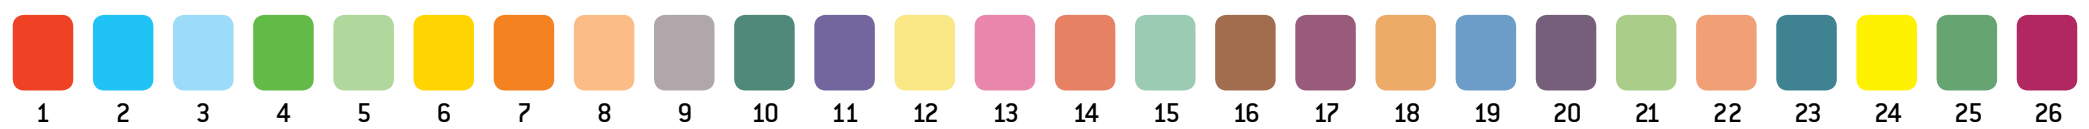

PRISOMRÅDE SYD
 Horsens // Zone 4510

Zonenumre/farve koder:

PRISOMRÅDE SYD
 Søvind // Zone 4565

Zonenumre/farve koder:

PRISOMRÅDE SYD
 Hovedgård // Zone 4570

Zonenumre/farve koder:

PRISOMRÅDE SYD
Serridslev // Zone 4572

Zonenumre/farve koder:

PRISOMRÅDE SYD
Hammer // Zone 4573

Zonenumre/farve koder:

PRISOMRÅDE SYD
 Rask Mølle // Zone 4574

Zonenumre/farve koder:

PRISOMRÅDE SYD
 Tørring // Zone 4575

Zonenumre/farve koder:

- 1
- 2
- 3
- 4
- 5
- 6
- 7
- 8
- 9
- 10
- 11
- 12
- 13
- 14
- 15
- 16
- 17
- 18
- 19
- 20
- 21
- 22
- 23
- 24
- 25
- 26

PRISONRÅDE SYD
Lindved // Zone 4576

Zonenumre/farve koder:

PRISONRÅDE SYD
Lund // Zone 4577

Zonenumre/farve koder:

PRISOMRÅDE SYD
 Østbirk // Zone 4578

Zonenumre/farve koder:

PRISOMRÅDE SYD

Gedved // Zone 4579

Zonenumre/farve koder:

PRISOMRÅDE SYD
 Brædstrup // Zone 4580

Zonenumre/farve koder:

PRISOMRÅDE SYD
 Nim // Zone 4581

Zonenumre/farve koder:

PRISOMRÅDE SYD
 Føvling // Zone 4582

Zonenumre/farve koder:

PRISOMRÅDE SYD
 Løvet // Zone 4583