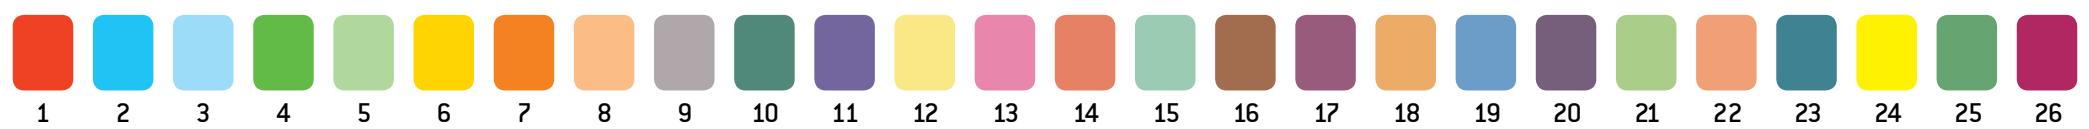

Zonenumre/farve koder:

PRISOMRÅDE SYD
 Brædstrup // Zone 4580

Zonenumre/farve koder:

PRISOMRÅDE SYD
 Nim // Zone 4581

Zonenumre/farve koder:

PRISOMRÅDE SYD
 Føvling // Zone 4582

Zonenumre/farve koder:

PRISOMRÅDE SYD
 Løvet // Zone 4583

Zonenumre/farve koder:

PRISONRÅDE SYD
 Sdr. Vissing // Zone 4584

Zonenumre/farve koder:

PRISOMRÅDE SYD
Yding // Zone 4589

Zonenumre/farve koder:

PRISONRÅDE SYD
 Juelsminde // Zone 4590

Zonenumre/farve koder:

PRISOMRÅDE SYD
Stouby // Zone 4591

Zonenumre/farve koder:

PRISOMRÅDE SYD
 Daugård // Zone 4592

Zonenumre/farve koder:

PRISOMRÅDE SYD
Hedensted // Zone 4593

Zonenumre/farve koder:

PRISOMRÅDE SYD
 Løsning // Zone 4594

Zonenumre/farve koder:

PRISOMRÅDE SYD
Hornsøylde // Zone 4595

Zonenumre/farve koder:

PRISOMRÅDE SYD
 Glud // Zone 4596

Zonenumre/farve koder:

PRISOMRÅDE SYD

Hatting // Zone 4597

Zonenumre/farve koder: