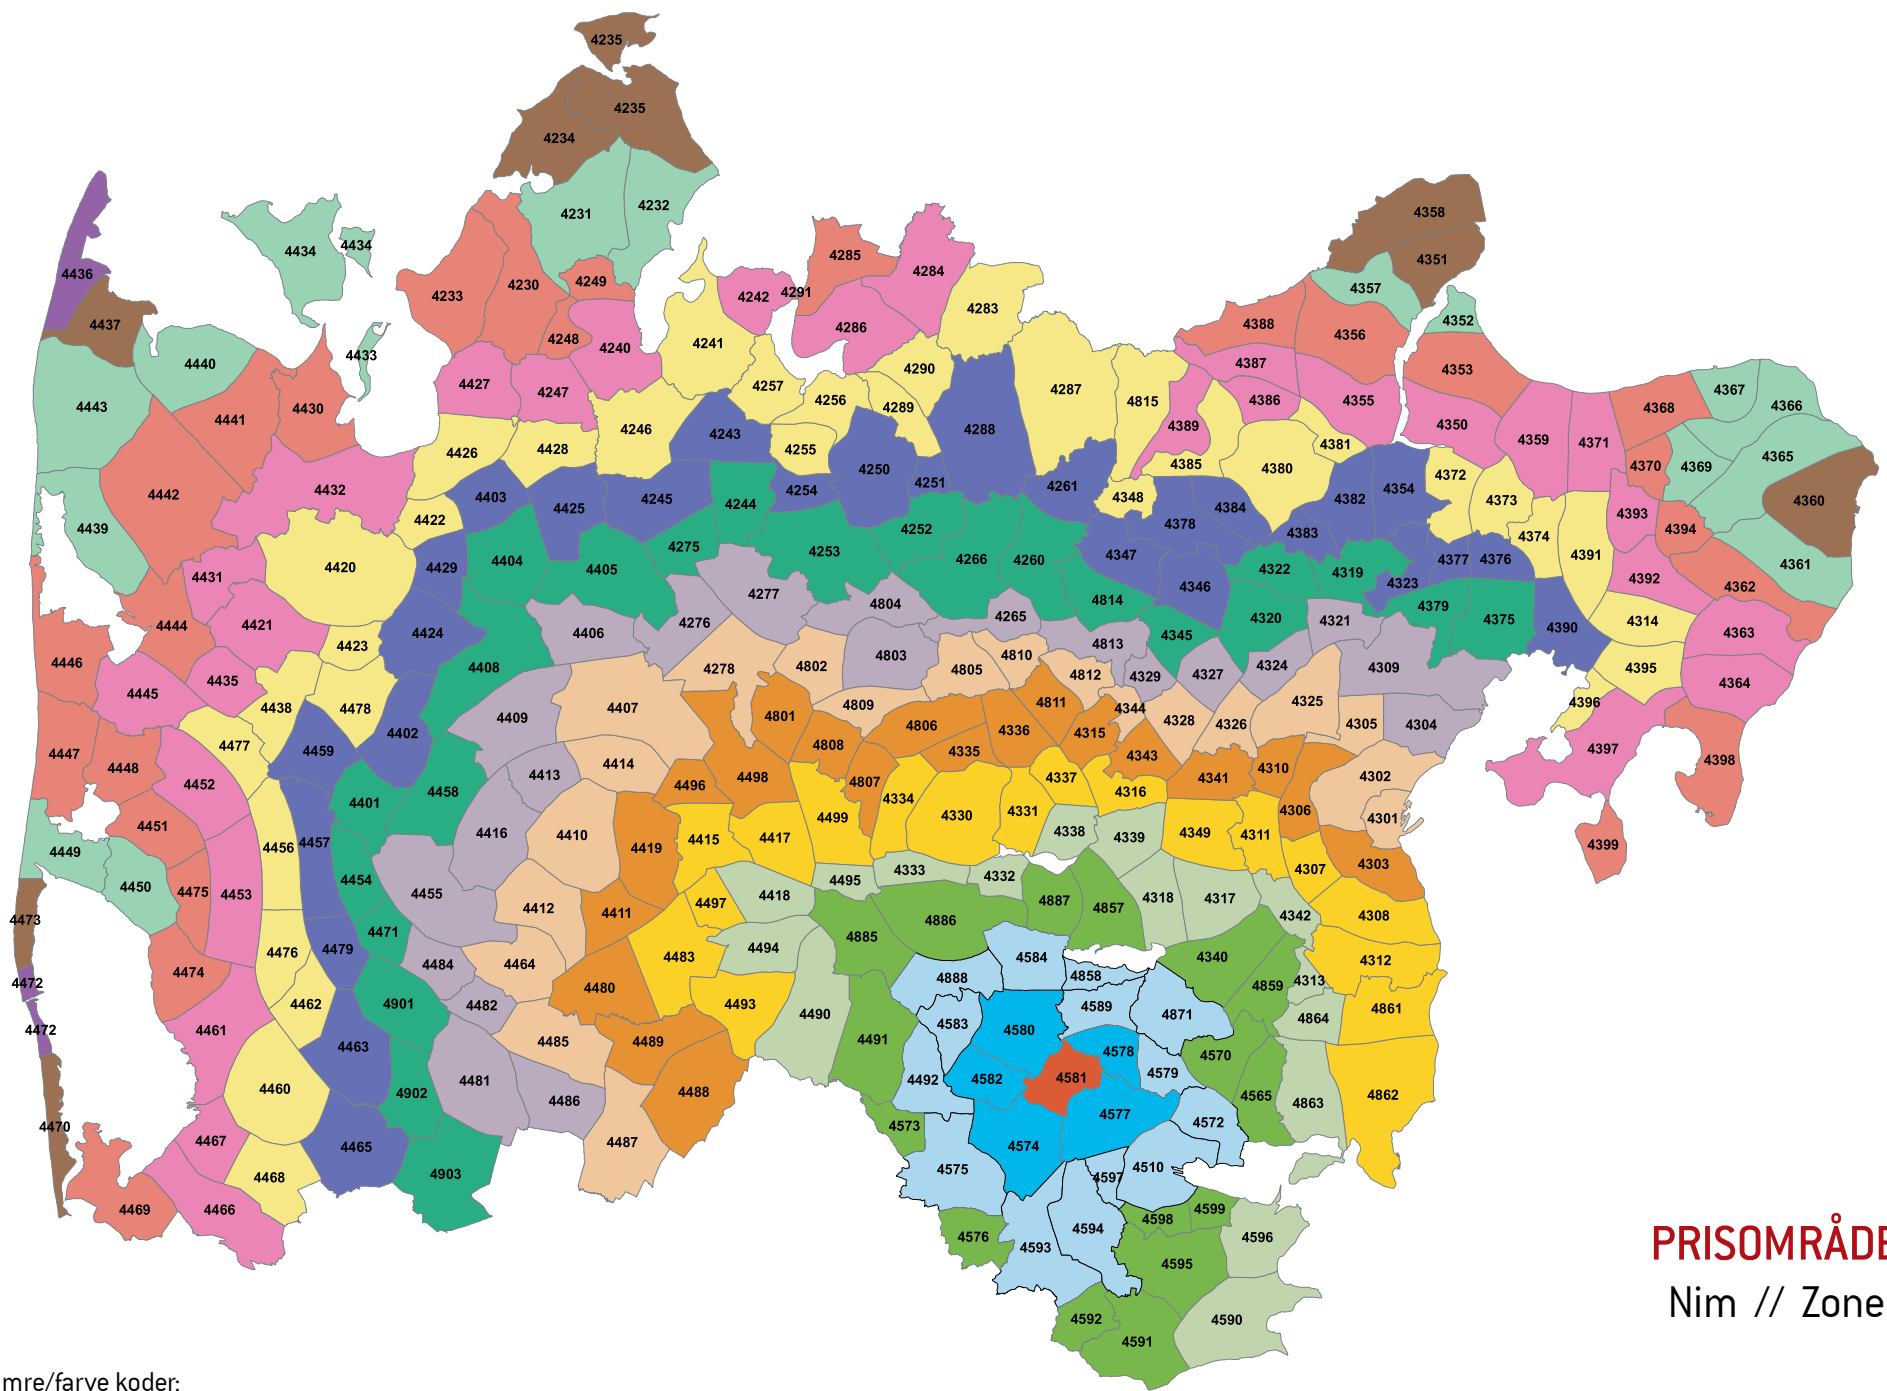

HUSK, NÅR DU BRUGER OPSLAGSVÆRKET

Samme rejse – forskellige priser (princippet om fjernestliggende zone)

Med det nye zoneprincip, kan der være prisforskel på rejsen ud og hjem. Det sker, fordi kunden altid skal betale for den zone, der ligger længst væk fra startzonen. Det sker typisk, hvis kunden rejser via en større by til en mindre by, som ligger tættere på startzonen (set på et kort vil rejsen ofte ligne et L eller et V). Tilfælde med forskellige priser ud og hjem er et vilkår ved det landsdækkende zoneprincip.

EKSEMPEL 2:

UDREJSE

Startzonen er 4314 (Tirstrup Lufthavn) og slutzonen er 4380 (Randers). Randers ligger 7 zoner væk fra Tirstrup Lufthavn. Kunden skal betale for 7 zoner.

HJEMREJSE

Startzonen er 4380 (Randers) og slutzonen er 4314 (Tirstrup Lufthavn). Rejser kunden fra Randers til Tirstrup Lufthavn, er 4392 (Kolind) den zone, der ligger længst væk på rejsen – nemlig 8 zoner. Kunden skal betale for 8 zoner.

Zonenumre/farve koder:

PRISOMRÅDE SYD
 Brædstrup // Zone 4580

Zonenumre/farve koder:

PRISOMRÅDE SYD
 Nim // Zone 4581

Zonenumre/farve koder:

PRISOMRÅDE SYD
 Føvling // Zone 4582

Zonenumre/farve koder:

PRISOMRÅDE SYD
 Løvet // Zone 4583

PRISOMRÅDE SYD
Stouby // Zone 4591

Zonenumre/farve koder:

PRISOMRÅDE SYD
 Daugård // Zone 4592

Zonenumre/farve koder:

PRISOMRÅDE SYD
Hedensted // Zone 4593

Zonenumre/farve koder:

PRISOMRÅDE SYD
 Løsning // Zone 4594