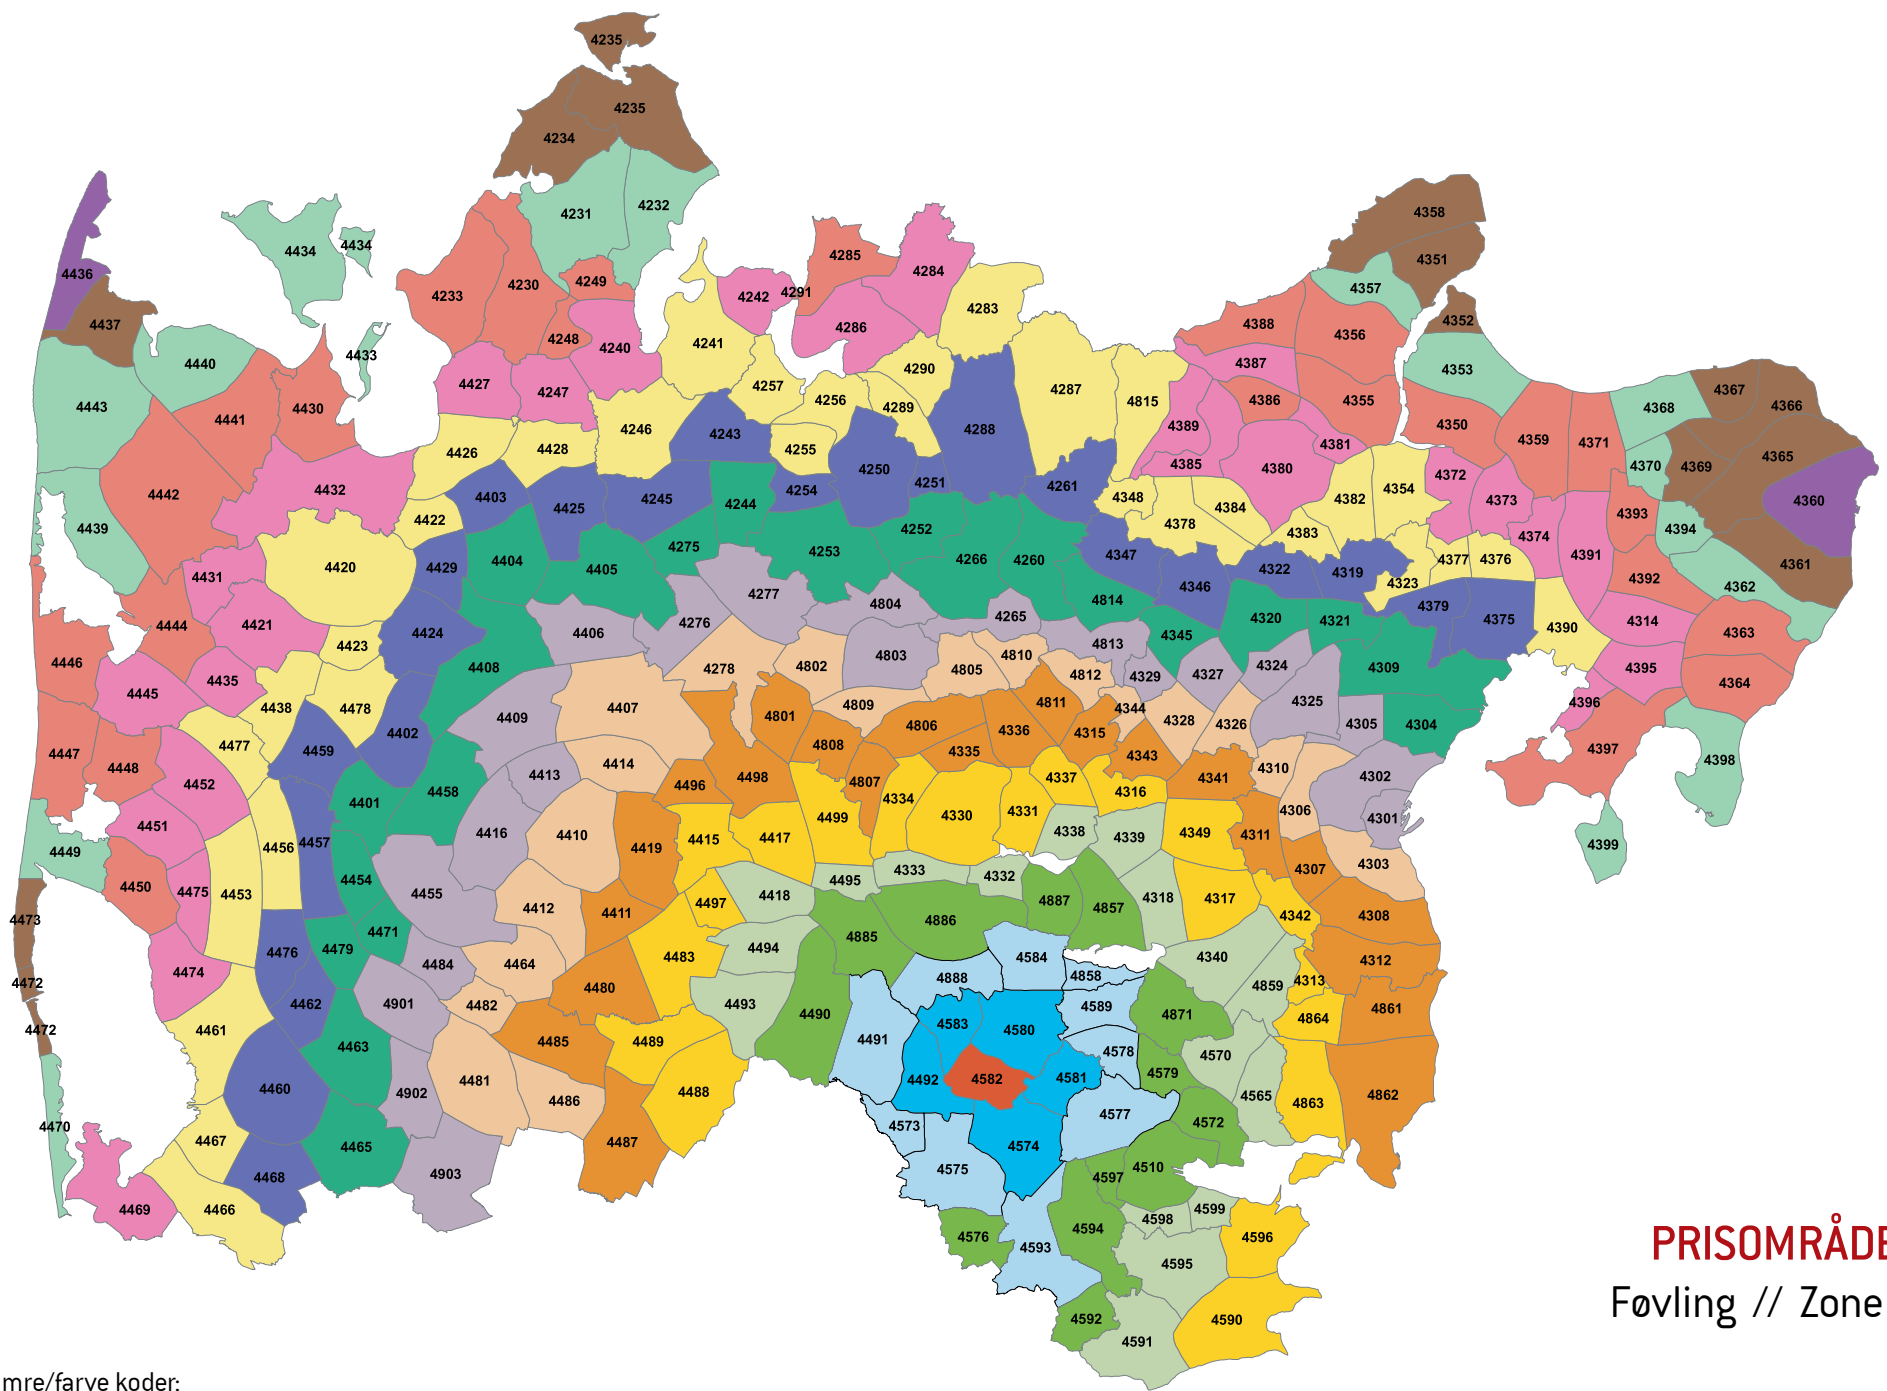

HUSK, NÅR DU BRUGER OPSLAGSVÆRKET

Samme rejse – forskellige priser (princippet om fjernestliggende zone)

Med det nye zoneprincip, kan der være prisforskel på rejsen ud og hjem. Det sker, fordi kunden altid skal betale for den zone, der ligger længst væk fra startzonen. Det sker typisk, hvis kunden rejser via en større by til en mindre by, som ligger tættere på startzonen (set på et kort vil rejsen ofte ligne et L eller et V). Tilfælde med forskellige priser ud og hjem er et vilkår ved det landsdækkende zoneprincip.

EKSEMPEL 2:

UDREJSE

Startzonen er 4314 (Tirstrup Lufthavn) og slutzonen er 4380 (Randers). Randers ligger 7 zoner væk fra Tirstrup Lufthavn. Kunden skal betale for 7 zoner.

HJEMREJSE

Startzonen er 4380 (Randers) og slutzonen er 4314 (Tirstrup Lufthavn). Rejser kunden fra Randers til Tirstrup Lufthavn, er 4392 (Kolind) den zone, der ligger længst væk på rejsen – nemlig 8 zoner. Kunden skal betale for 8 zoner.

Zonenumre/farve koder:

PRISOMRÅDE SYD
 Brædstrup // Zone 4580

Zonenumre/farve koder:

PRISOMRÅDE SYD
 Nim // Zone 4581

Zonenumre/farve koder:

PRISOMRÅDE SYD
 Føvling // Zone 4582

Zonenumre/farve koder:

PRISOMRÅDE SYD
 Løvet // Zone 4583