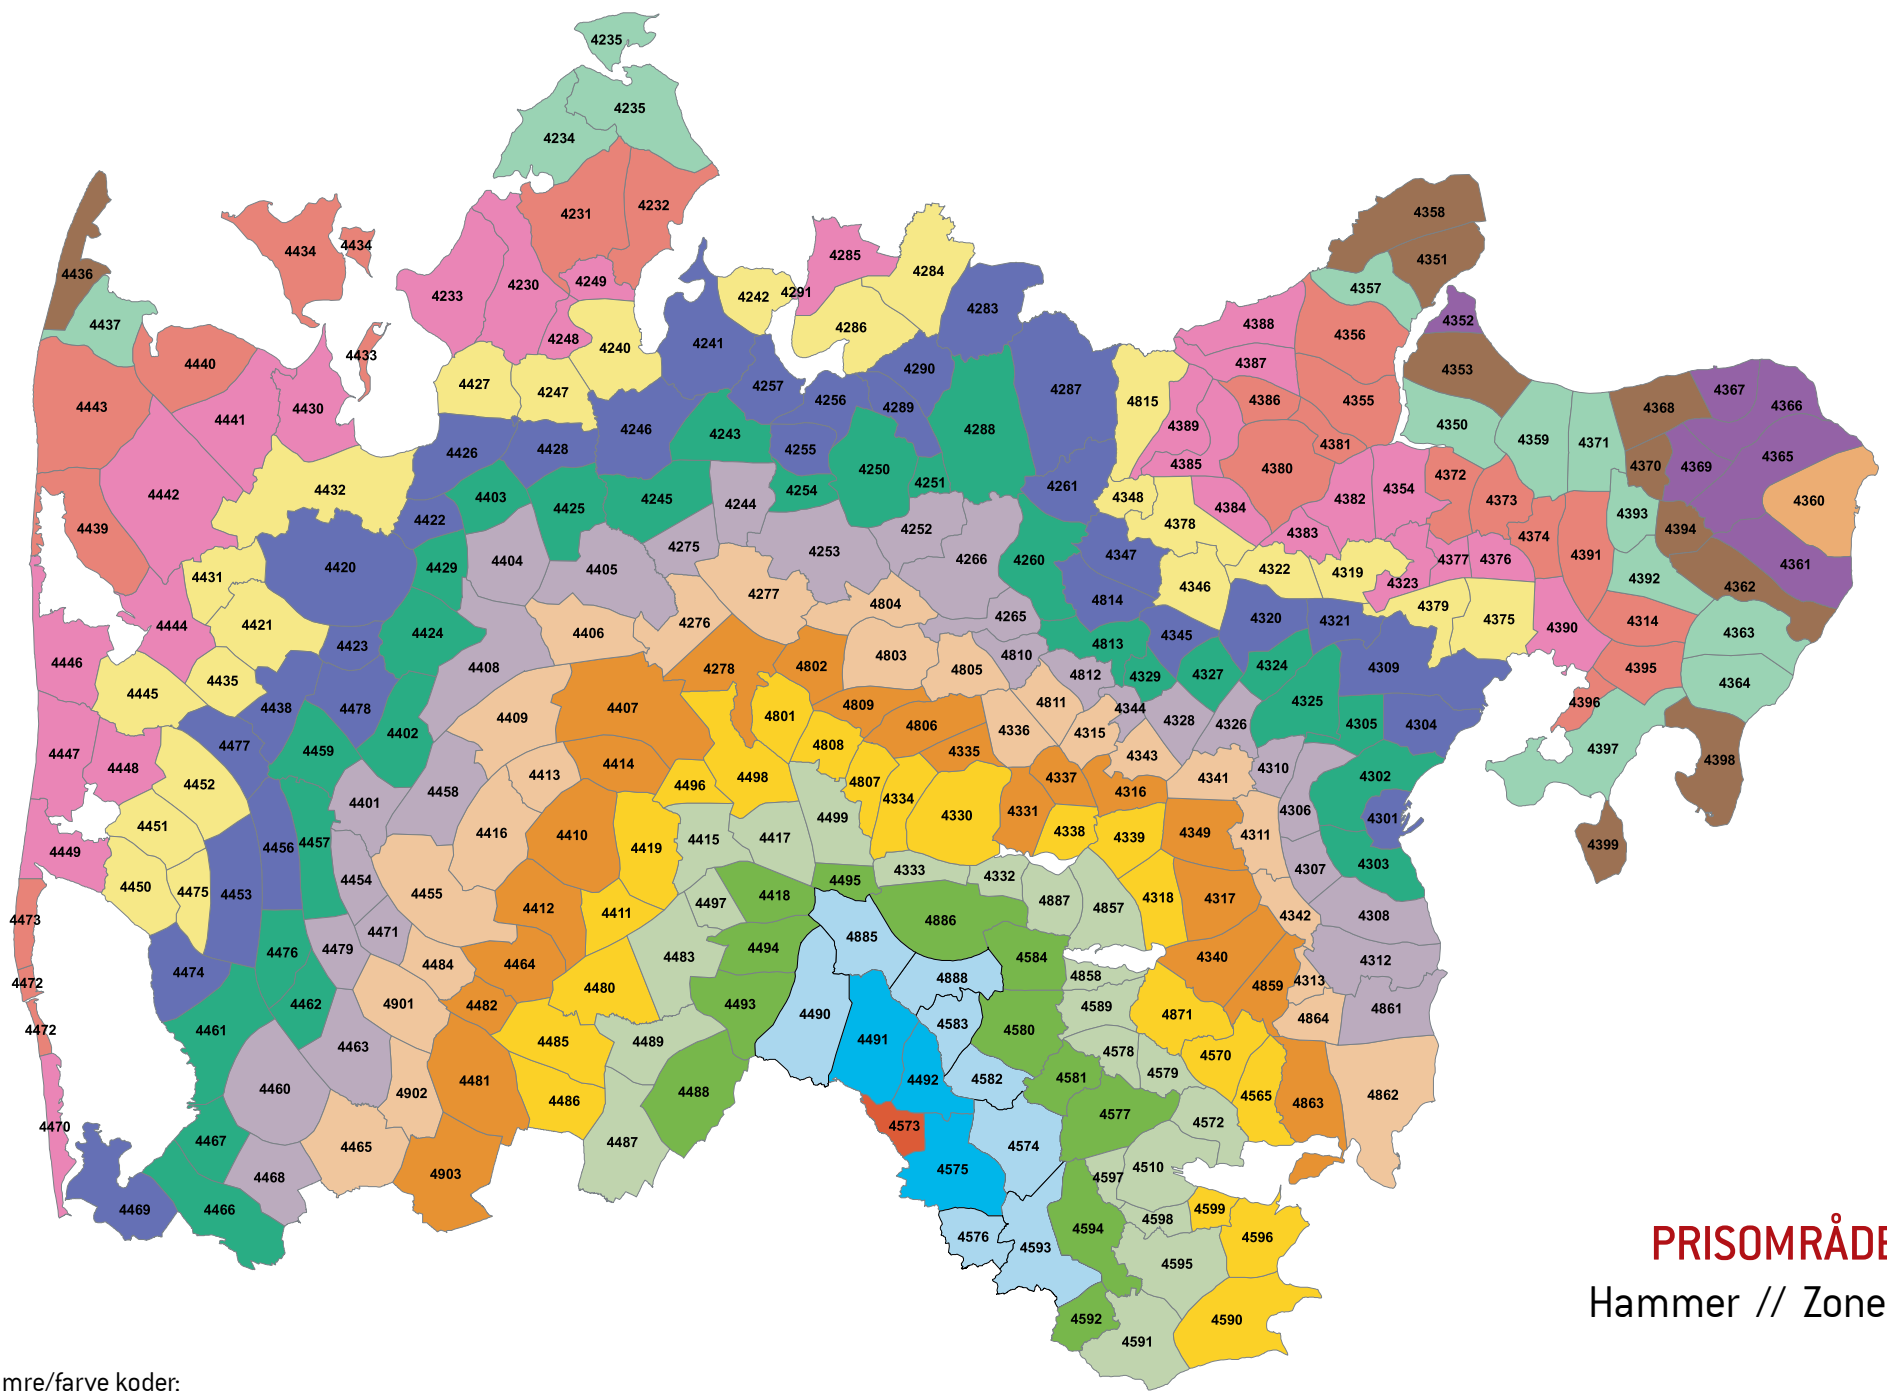

PRISOMRÅDE SYD
Hammer // Zone 4573

Zonenumre/farve koder: