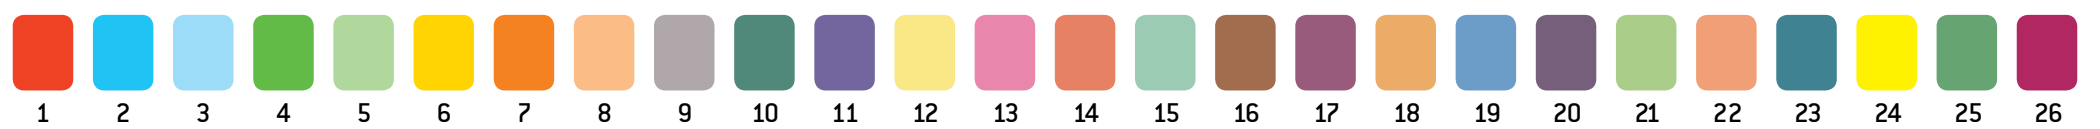

Zonenumre/farve koder:

PRISOMRÅDE SYD
 Brædstrup // Zone 4580

Zonenumre/farve koder:

PRISOMRÅDE SYD
 Nim // Zone 4581

Zonenumre/farve koder:

PRISOMRÅDE SYD
 Føvling // Zone 4582

Zonenumre/farve koder:

PRISOMRÅDE SYD
 Løvet // Zone 4583

Zonenumre/farve koder:

PRISONRÅDE SYD
 Sdr. Vissing // Zone 4584

Zonenumre/farve koder:

PRISOMRÅDE SYD
Yding // Zone 4589

Zonenumre/farve koder:

PRISONRÅDE SYD
 Juelsminde // Zone 4590

Zonenumre/farve koder:

PRISOMRÅDE SYD
Stouby // Zone 4591

Zonenumre/farve koder:

PRISOMRÅDE SYD
 Daugård // Zone 4592

Zonenumre/farve koder:

PRISOMRÅDE SYD
Hedensted // Zone 4593

Zonenumre/farve koder:

PRISOMRÅDE SYD
 Løsning // Zone 4594

Zonenumre/farve koder:

PRISOMRÅDE SYD
Hornsøylde // Zone 4595

Zonenumre/farve koder:

PRISOMRÅDE SYD
 Glud // Zone 4596

Zonenumre/farve koder:

PRISOMRÅDE SYD

Hatting // Zone 4597

Zonenumre/farve koder: