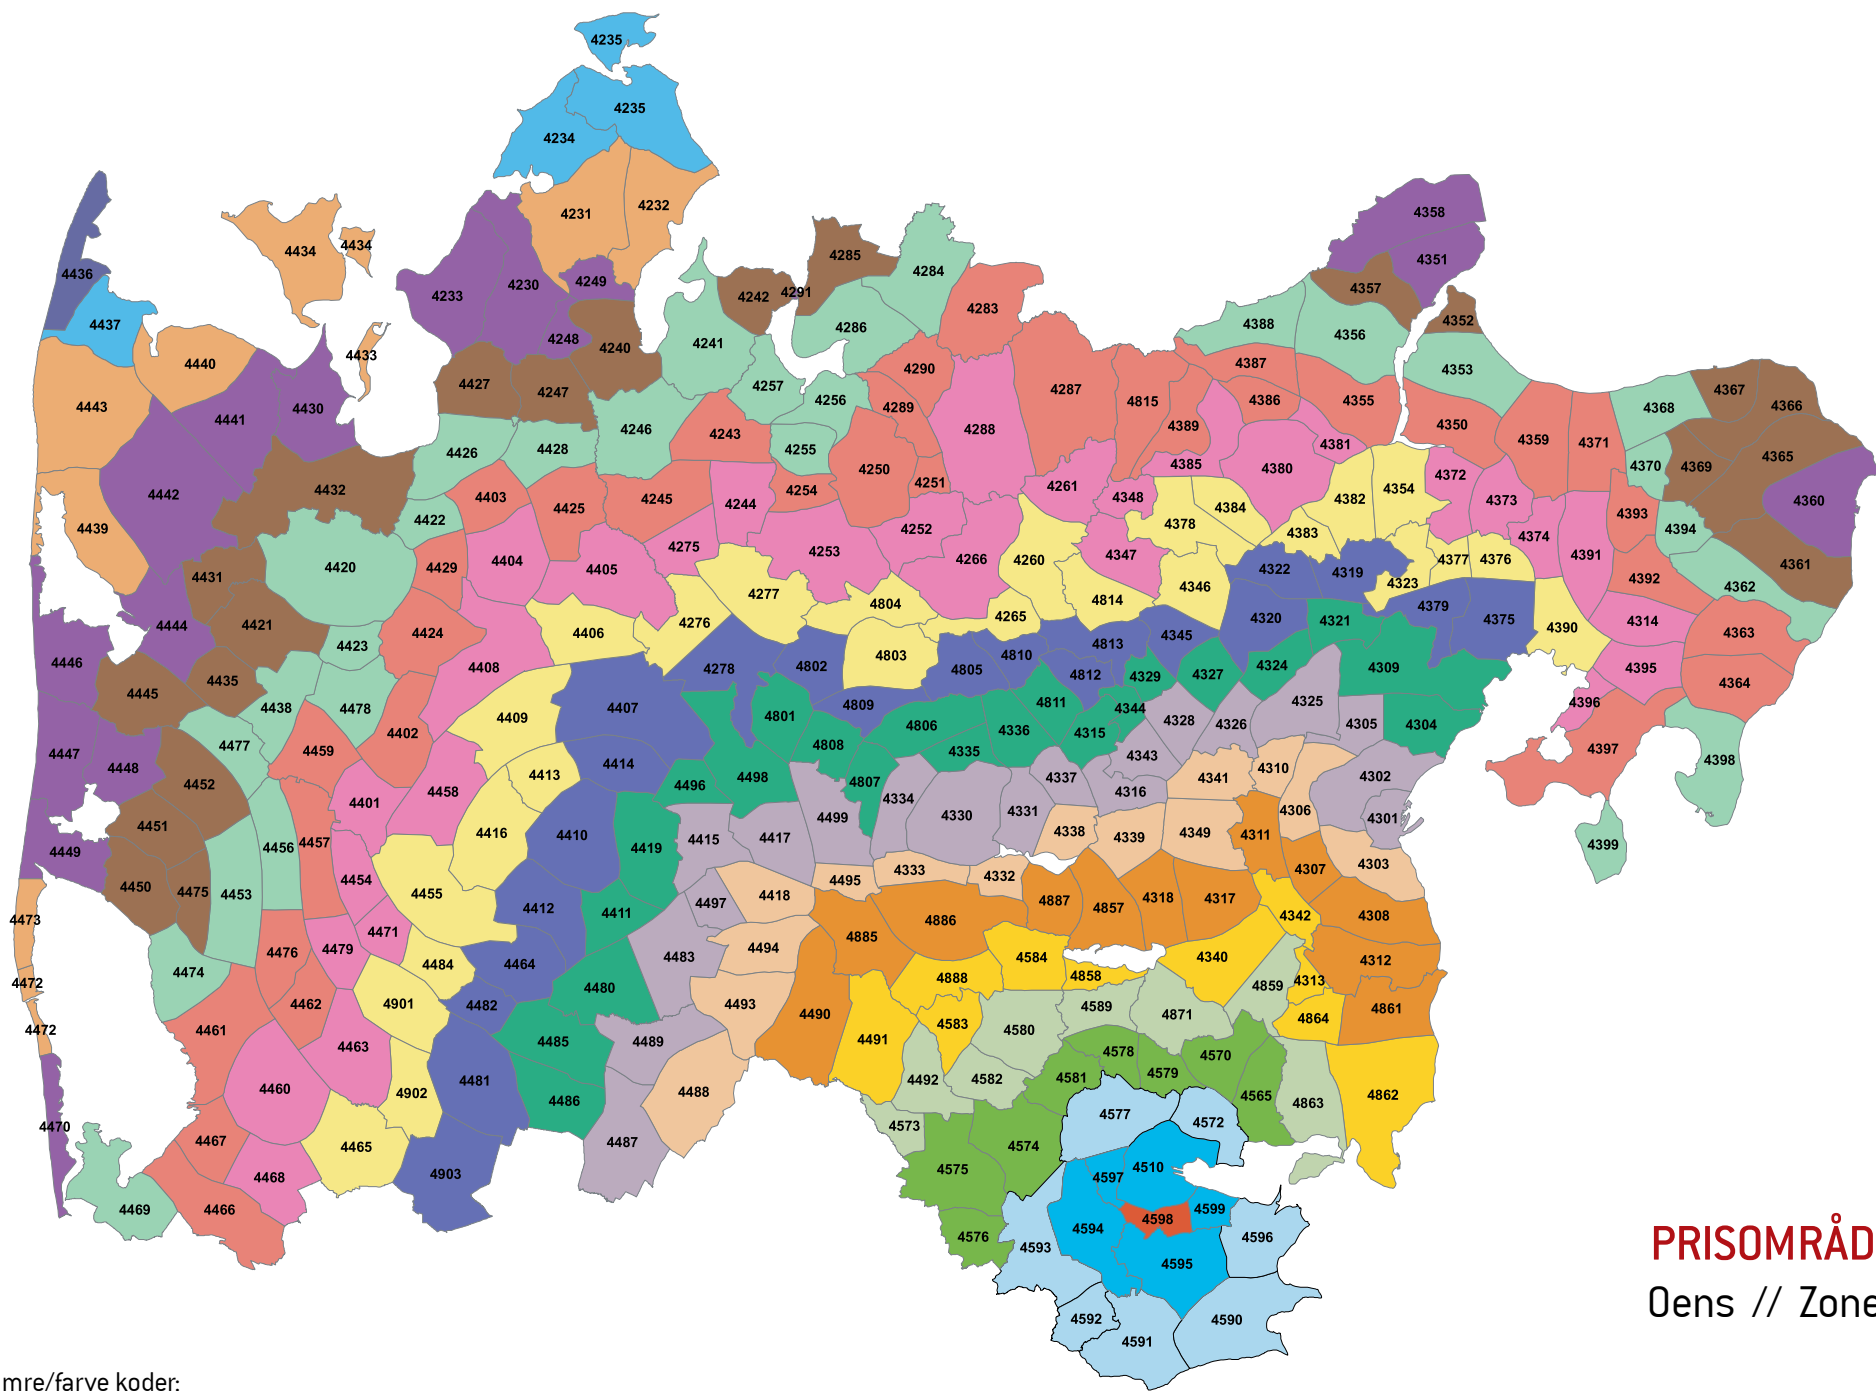

HUSK, NÅR DU BRUGER OPSLAGSVÆRKET

Samme rejse – forskellige priser (princippet om fjernestliggende zone)

Med det nye zoneprincip, kan der være prisforskel på rejsen ud og hjem. Det sker, fordi kunden altid skal betale for den zone, der ligger længst væk fra startzonen. Det sker typisk, hvis kunden rejser via en større by til en mindre by, som ligger tættere på startzonen (set på et kort vil rejsen ofte ligne et L eller et V). Tilfælde med forskellige priser ud og hjem er et vilkår ved det landsdækkende zoneprincip.

EKSEMPEL 2:

UDREJSE

Startzonen er 4314 (Tirstrup Lufthavn) og slutzonen er 4380 (Randers). Randers ligger 7 zoner væk fra Tirstrup Lufthavn. Kunden skal betale for 7 zoner.

HJEMREJSE

Startzonen er 4380 (Randers) og slutzonen er 4314 (Tirstrup Lufthavn). Rejser kunden fra Randers til Tirstrup Lufthavn, er 4392 (Kolind) den zone, der ligger længst væk på rejsen – nemlig 8 zoner. Kunden skal betale for 8 zoner.

PRISOMRÅDE SYD
Stouby // Zone 4591

Zonenumre/farve koder:

PRISOMRÅDE SYD
 Daugård // Zone 4592

Zonenumre/farve koder:

PRISOMRÅDE SYD
Hedensted // Zone 4593

Zonenumre/farve koder:

PRISOMRÅDE SYD
 Løsning // Zone 4594

Zonenumre/farve koder:

PRISOMRÅDE SYD
Hornsøylde // Zone 4595

Zonenumre/farve koder:

PRISOMRÅDE SYD
 Glud // Zone 4596

Zonenumre/farve koder:

PRISOMRÅDE SYD

Hatting // Zone 4597

Zonenumre/farve koder: