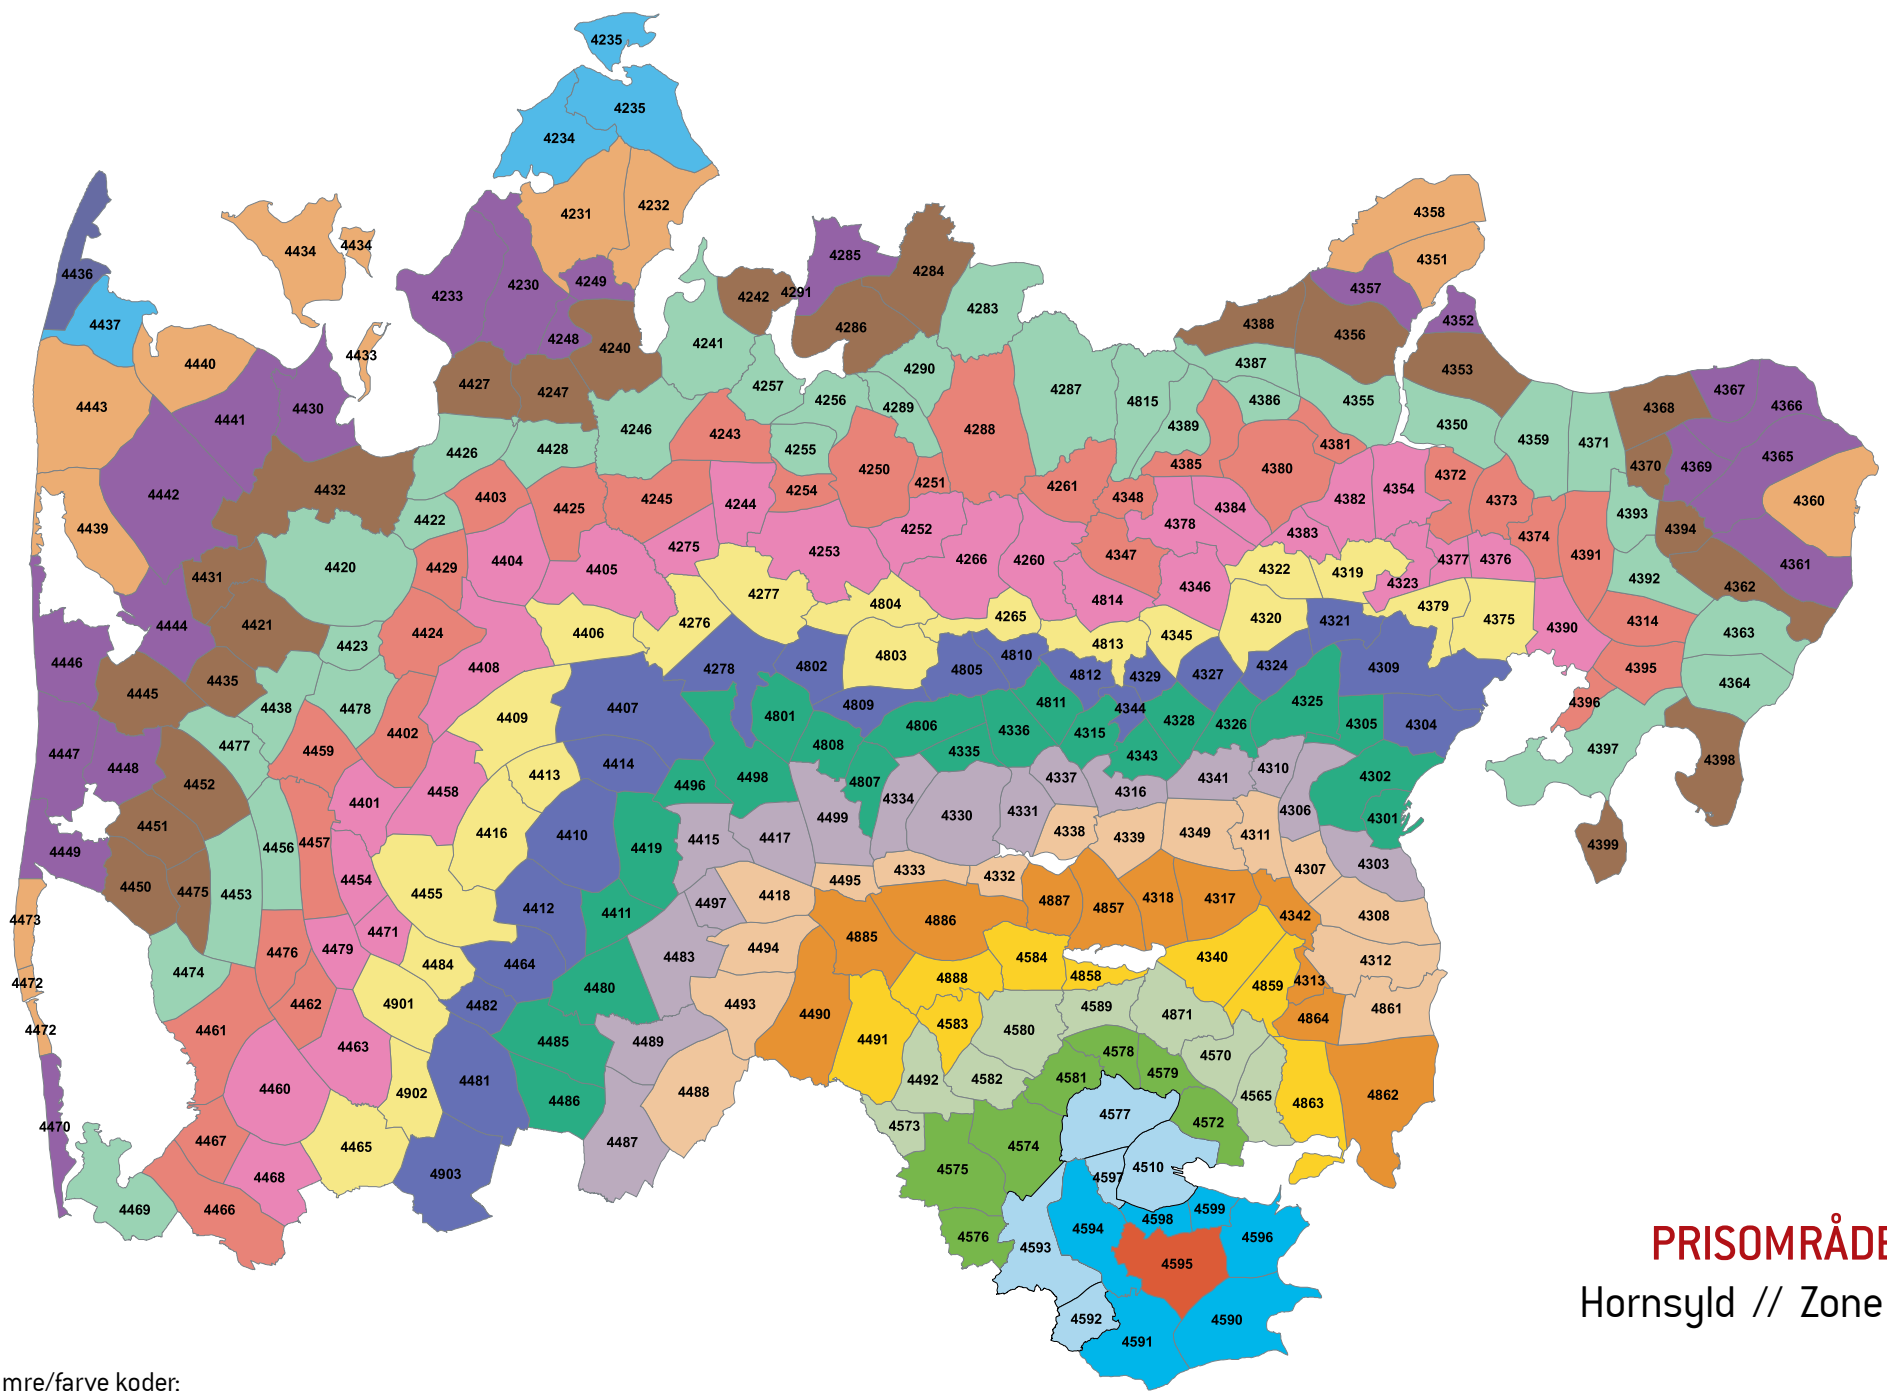

HUSK, NÅR DU BRUGER OPSLAGSVÆRKET

Samme rejse – forskellige priser (princippet om fjernestliggende zone)

Med det nye zoneprincip, kan der være prisforskel på rejsen ud og hjem. Det sker, fordi kunden altid skal betale for den zone, der ligger længst væk fra startzonen. Det sker typisk, hvis kunden rejser via en større by til en mindre by, som ligger tættere på startzonen (set på et kort vil rejsen ofte ligne et L eller et V). Tilfælde med forskellige priser ud og hjem er et vilkår ved det landsdækkende zoneprincip.

EKSEMPEL 2:

UDREJSE

Startzonen er 4314 (Tirstrup Lufthavn) og slutzonen er 4380 (Randers). Randers ligger 7 zoner væk fra Tirstrup Lufthavn. Kunden skal betale for 7 zoner.

HJEMREJSE

Startzonen er 4380 (Randers) og slutzonen er 4314 (Tirstrup Lufthavn). Rejser kunden fra Randers til Tirstrup Lufthavn, er 4392 (Kolind) den zone, der ligger længst væk på rejsen – nemlig 8 zoner. Kunden skal betale for 8 zoner.

PRISOMRÅDE SYD
Stouby // Zone 4591

Zonenumre/farve koder:

PRISOMRÅDE SYD
 Daugård // Zone 4592

Zonenumre/farve koder:

PRISOMRÅDE SYD
Hedensted // Zone 4593

Zonenumre/farve koder:

PRISOMRÅDE SYD
 Løsning // Zone 4594

Zonenumre/farve koder:

PRISOMRÅDE SYD
Hornsøylde // Zone 4595

Zonenumre/farve koder:

PRISOMRÅDE SYD
 Glud // Zone 4596

Zonenumre/farve koder:

PRISOMRÅDE SYD

Hatting // Zone 4597

Zonenumre/farve koder: