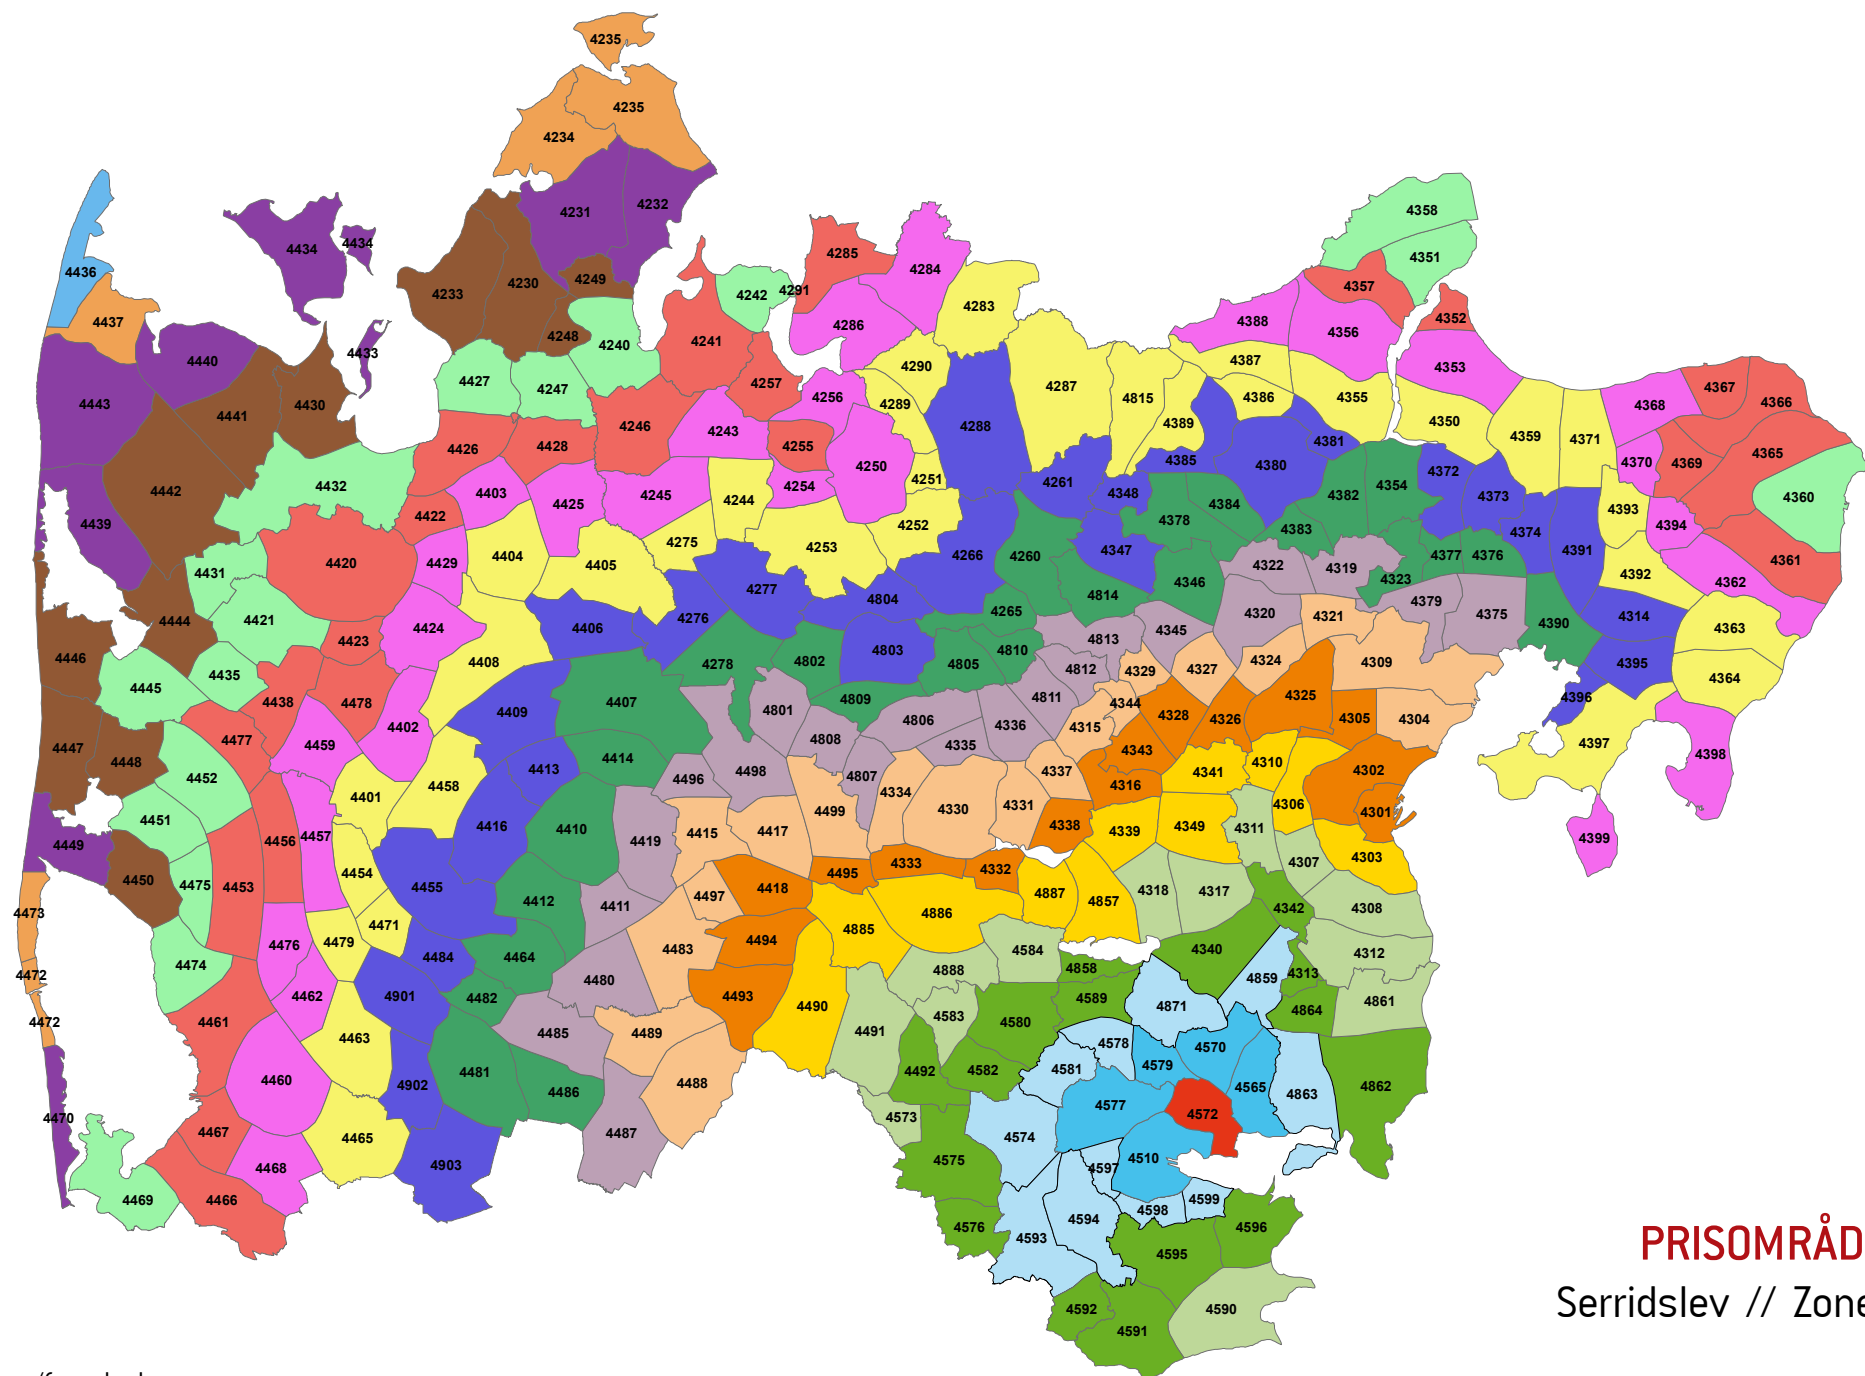

HUSK, NÅR DU BRUGER OPSLAGSVÆRKET

Samme rejse – forskellige priser (princippet om fjernestliggende zone)

Med det nye zoneprincip, kan der være prisforskel på rejsen ud og hjem. Det sker, fordi kunden altid skal betale for den zone, der ligger længst væk fra startzonen. Det sker typisk, hvis kunden rejser via en større by til en mindre by, som ligger tættere på startzonen (set på et kort vil rejsen ofte ligne et L eller et V). Tilfælde med forskellige priser ud og hjem er et vilkår ved det landsdækkende zoneprincip.

EKSEMPEL 2:

UDREJSE

Startzonen er 4314 (Tirstrup Lufthavn) og slutzonen er 4380 (Randers). Randers ligger 7 zoner væk fra Tirstrup Lufthavn. Kunden skal betale for 7 zoner.

HJEMREJSE

Startzonen er 4380 (Randers) og slutzonen er 4314 (Tirstrup Lufthavn). Rejser kunden fra Randers til Tirstrup Lufthavn, er 4392 (Kolind) den zone, der ligger længst væk på rejsen – nemlig 8 zoner. Kunden skal betale for 8 zoner.

PRISOMRÅDE SYD
 Horsens // Zone 4510

Zonenumre/farve koder:

PRISOMRÅDE SYD
 Søvind // Zone 4565

Zonenumre/farve koder:

PRISOMRÅDE SYD
 Hovedgård // Zone 4570

Zonenumre/farve koder:

PRISOMRÅDE SYD
Serridslev // Zone 4572

Zonenumre/farve koder:

PRISOMRÅDE SYD
Hammer // Zone 4573

Zonenumre/farve koder:

PRISOMRÅDE SYD
 Rask Mølle // Zone 4574

Zonenumre/farve koder:

PRISOMRÅDE SYD
 Tørring // Zone 4575

Zonenumre/farve koder:

- 1
- 2
- 3
- 4
- 5
- 6
- 7
- 8
- 9
- 10
- 11
- 12
- 13
- 14
- 15
- 16
- 17
- 18
- 19
- 20
- 21
- 22
- 23
- 24
- 25
- 26