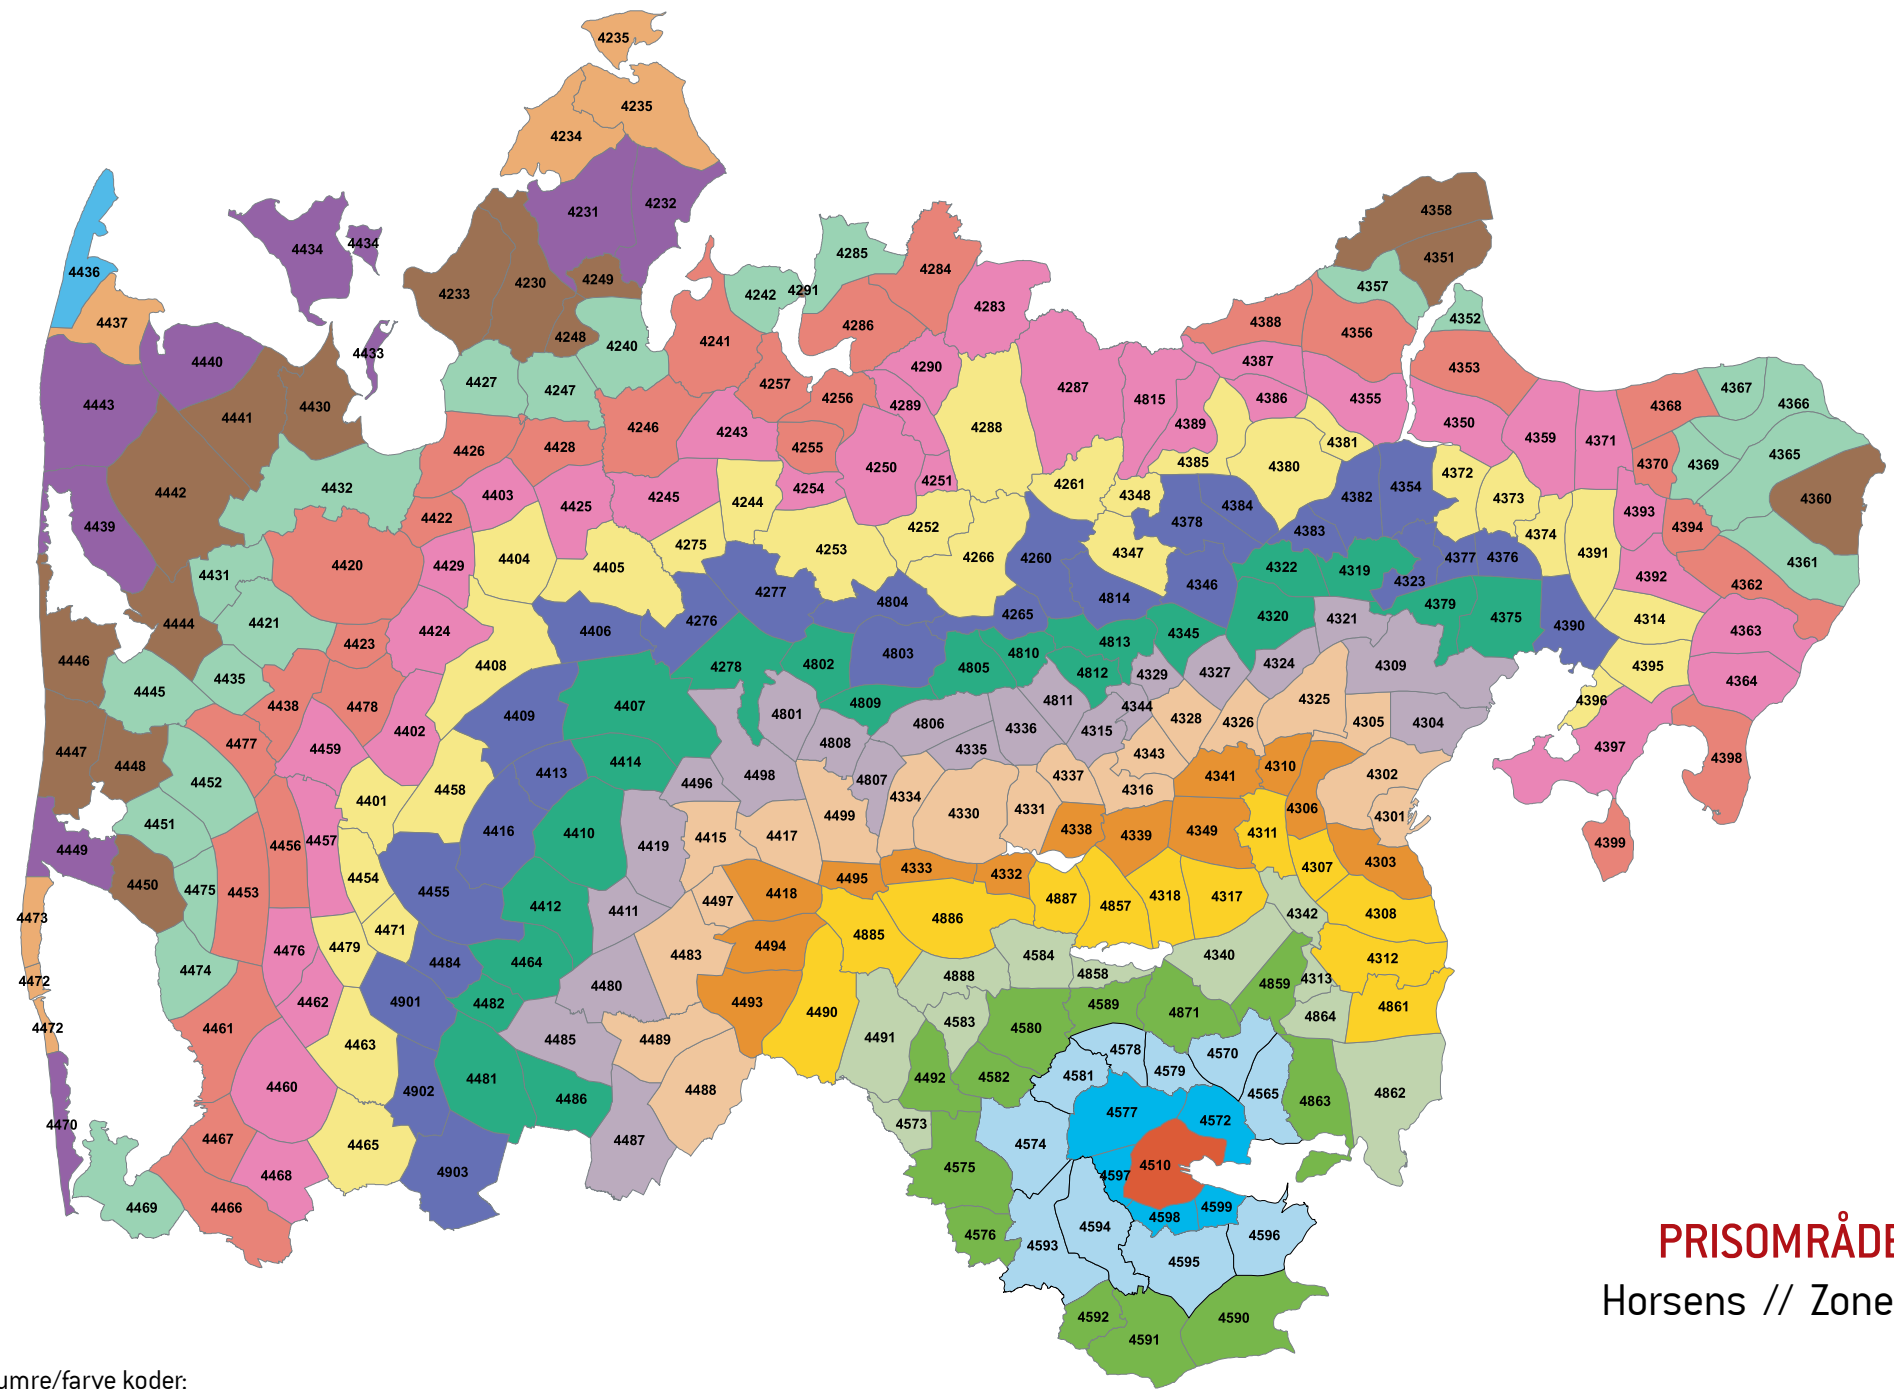

HUSK, NÅR DU BRUGER OPSLAGSVÆRKET

Samme rejse – forskellige priser (princippet om fjernestliggende zone)

Med det nye zoneprincip, kan der være prisforskel på rejsen ud og hjem. Det sker, fordi kunden altid skal betale for den zone, der ligger længst væk fra startzonen. Det sker typisk, hvis kunden rejser via en større by til en mindre by, som ligger tættere på startzonen (set på et kort vil rejsen ofte ligne et L eller et V). Tilfælde med forskellige priser ud og hjem er et vilkår ved det landsdækkende zoneprincip.

EKSEMPEL 1:

UDREJSE

Startzonen er 4305 (Trige), slutzonen er 4330 (Silkeborg), og rejsen går via zone 4301 (Aarhus). Silkeborg, som ligger 7 zoner fra Trige, er den zone, der ligger længst væk på rejsen, da Aarhus kun ligger 3 zoner fra Trige. Kunden skal betale for 7 zoner.

HJEMREJSE

Startzonen er 4330 (Silkeborg), slutzonen er 4305 (Trige), og rejsen går igen via zone 4301 (Aarhus). Rejser kunden fra Silkeborg til Trige, er Aarhus den zone, der ligger længst væk på rejsen – nemlig 9 zoner. Kunden skal betale for 9 zoner.

EKSEMPEL 2:

UDREJSE

Startzonen er 4314 (Tirstrup Lufthavn) og slutzonen er 4380 (Randers). Randers ligger 7 zoner væk fra Tirstrup Lufthavn. Kunden skal betale for 7 zoner.

HJEMREJSE

Startzonen er 4380 (Randers) og slutzonen er 4314 (Tirstrup Lufthavn). Rejser kunden fra Randers til Tirstrup Lufthavn, er 4392 (Kolind) den zone, der ligger længst væk på rejsen – nemlig 8 zoner. Kunden skal betale for 8 zoner.