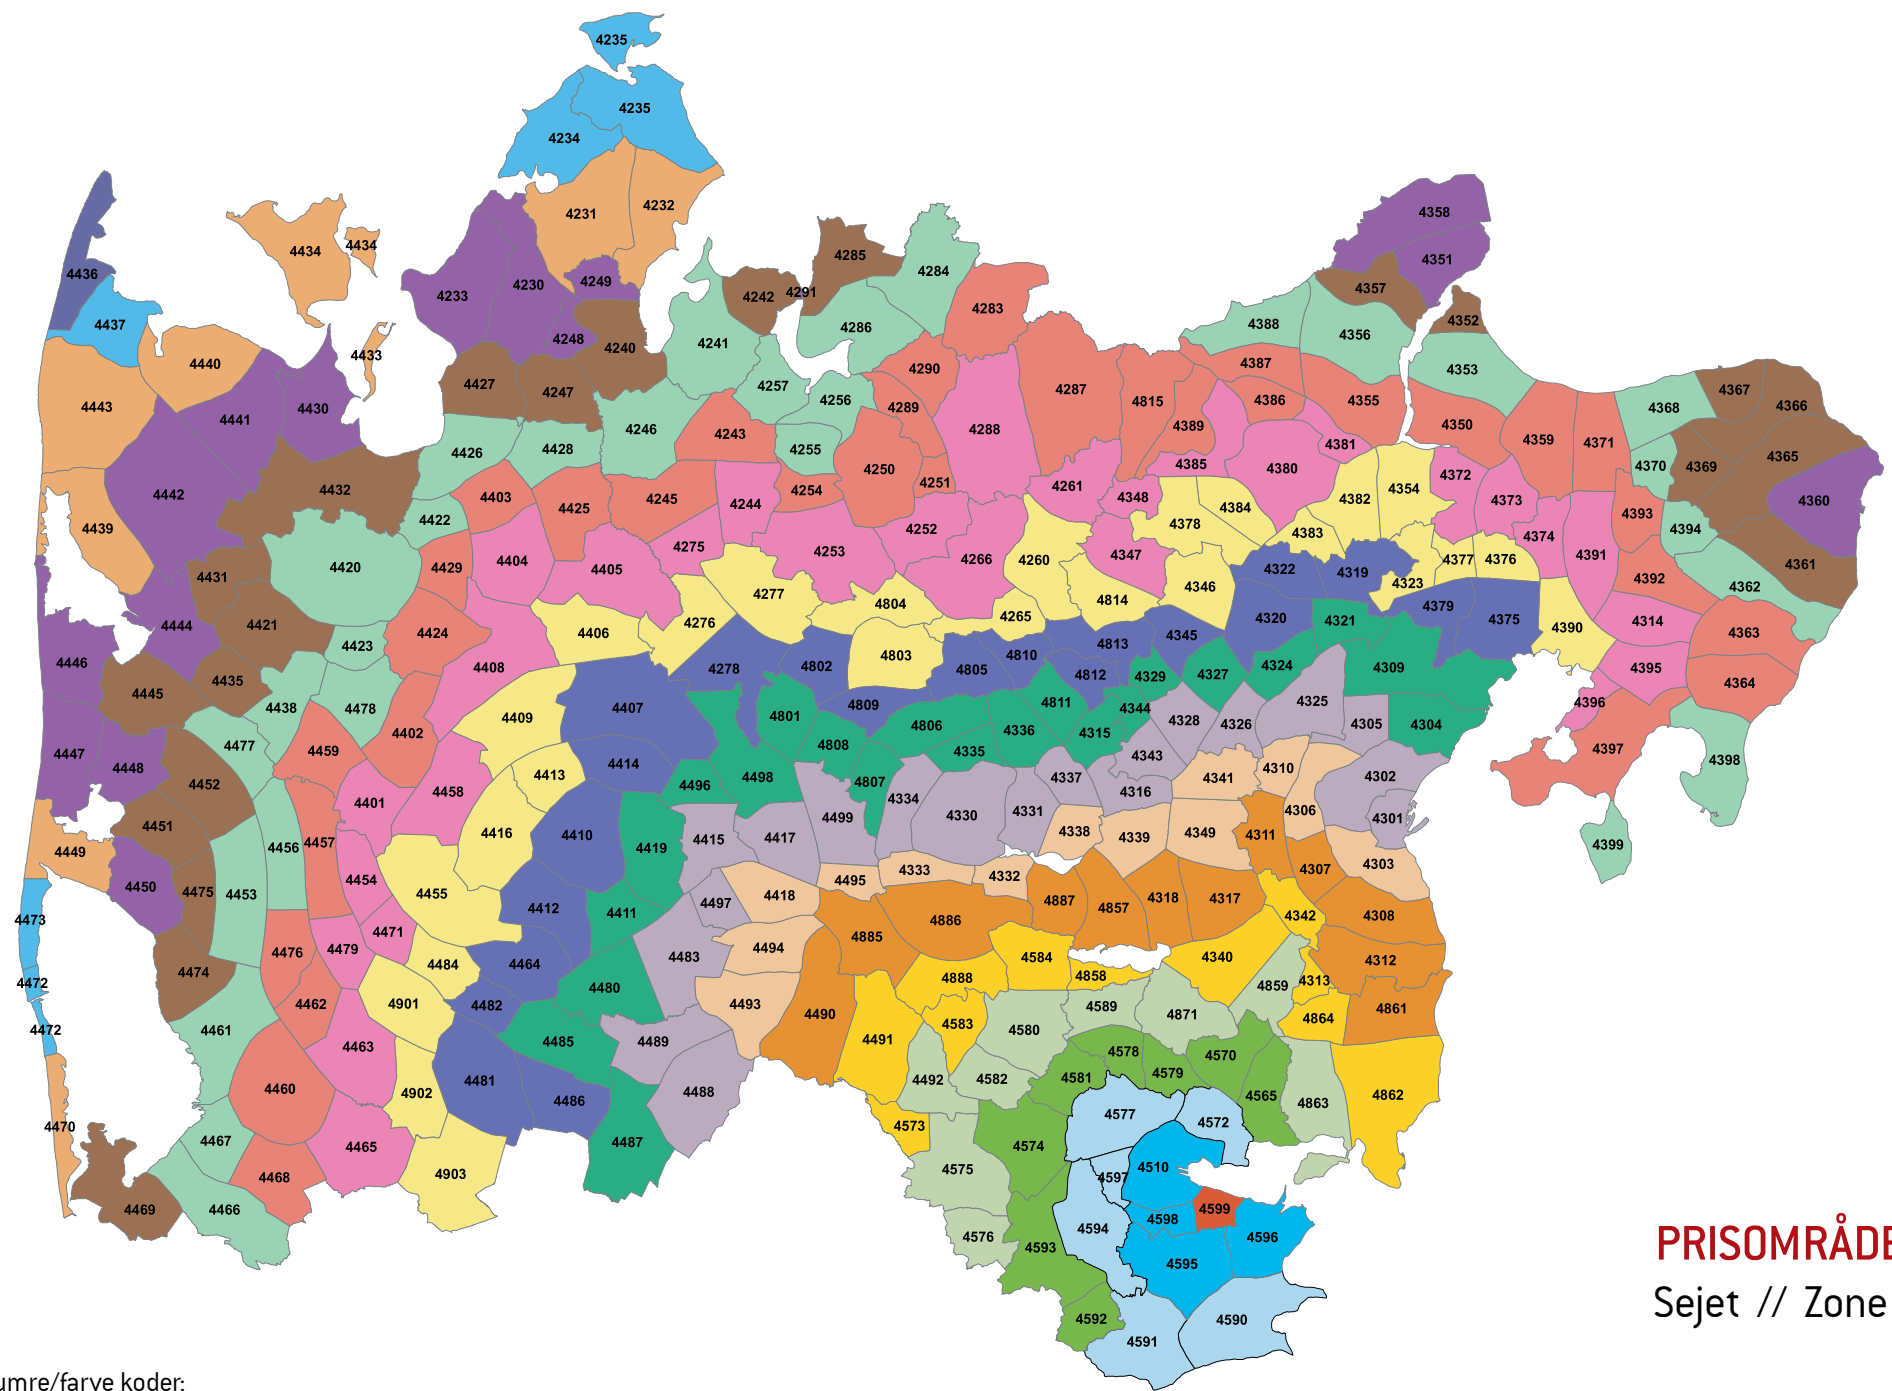

HUSK, NÅR DU BRUGER OPSLAGSVÆRKET

Samme rejse – forskellige priser (princippet om fjernestliggende zone)

Med det nye zoneprincip, kan der være prisforskel på rejsen ud og hjem. Det sker, fordi kunden altid skal betale for den zone, der ligger længst væk fra startzonen. Det sker typisk, hvis kunden rejser via en større by til en mindre by, som ligger tættere på startzonen (set på et kort vil rejsen ofte ligne et L eller et V). Tilfælde med forskellige priser ud og hjem er et vilkår ved det landsdækkende zoneprincip.

PRISOMRÅDE SYD
Stouby // Zone 4591

Zonenumre/farve koder:

PRISOMRÅDE SYD
 Daugård // Zone 4592

Zonenumre/farve koder:

PRISOMRÅDE SYD
Hedensted // Zone 4593

Zonenumre/farve koder:

PRISOMRÅDE SYD
 Løsning // Zone 4594

Zonenumre/farve koder:

PRISOMRÅDE SYD
Hornsøylde // Zone 4595

Zonenumre/farve koder:

PRISOMRÅDE SYD
 Glud // Zone 4596

Zonenumre/farve koder:

PRISOMRÅDE SYD

Hatting // Zone 4597

Zonenumre/farve koder:

PRISOMRÅDE SYD
Øens // Zone 4598

Zonenumre/farve koder:

PRISOMRÅDE SYD
Sejet // Zone 4599

Zonenumre/farve koder: