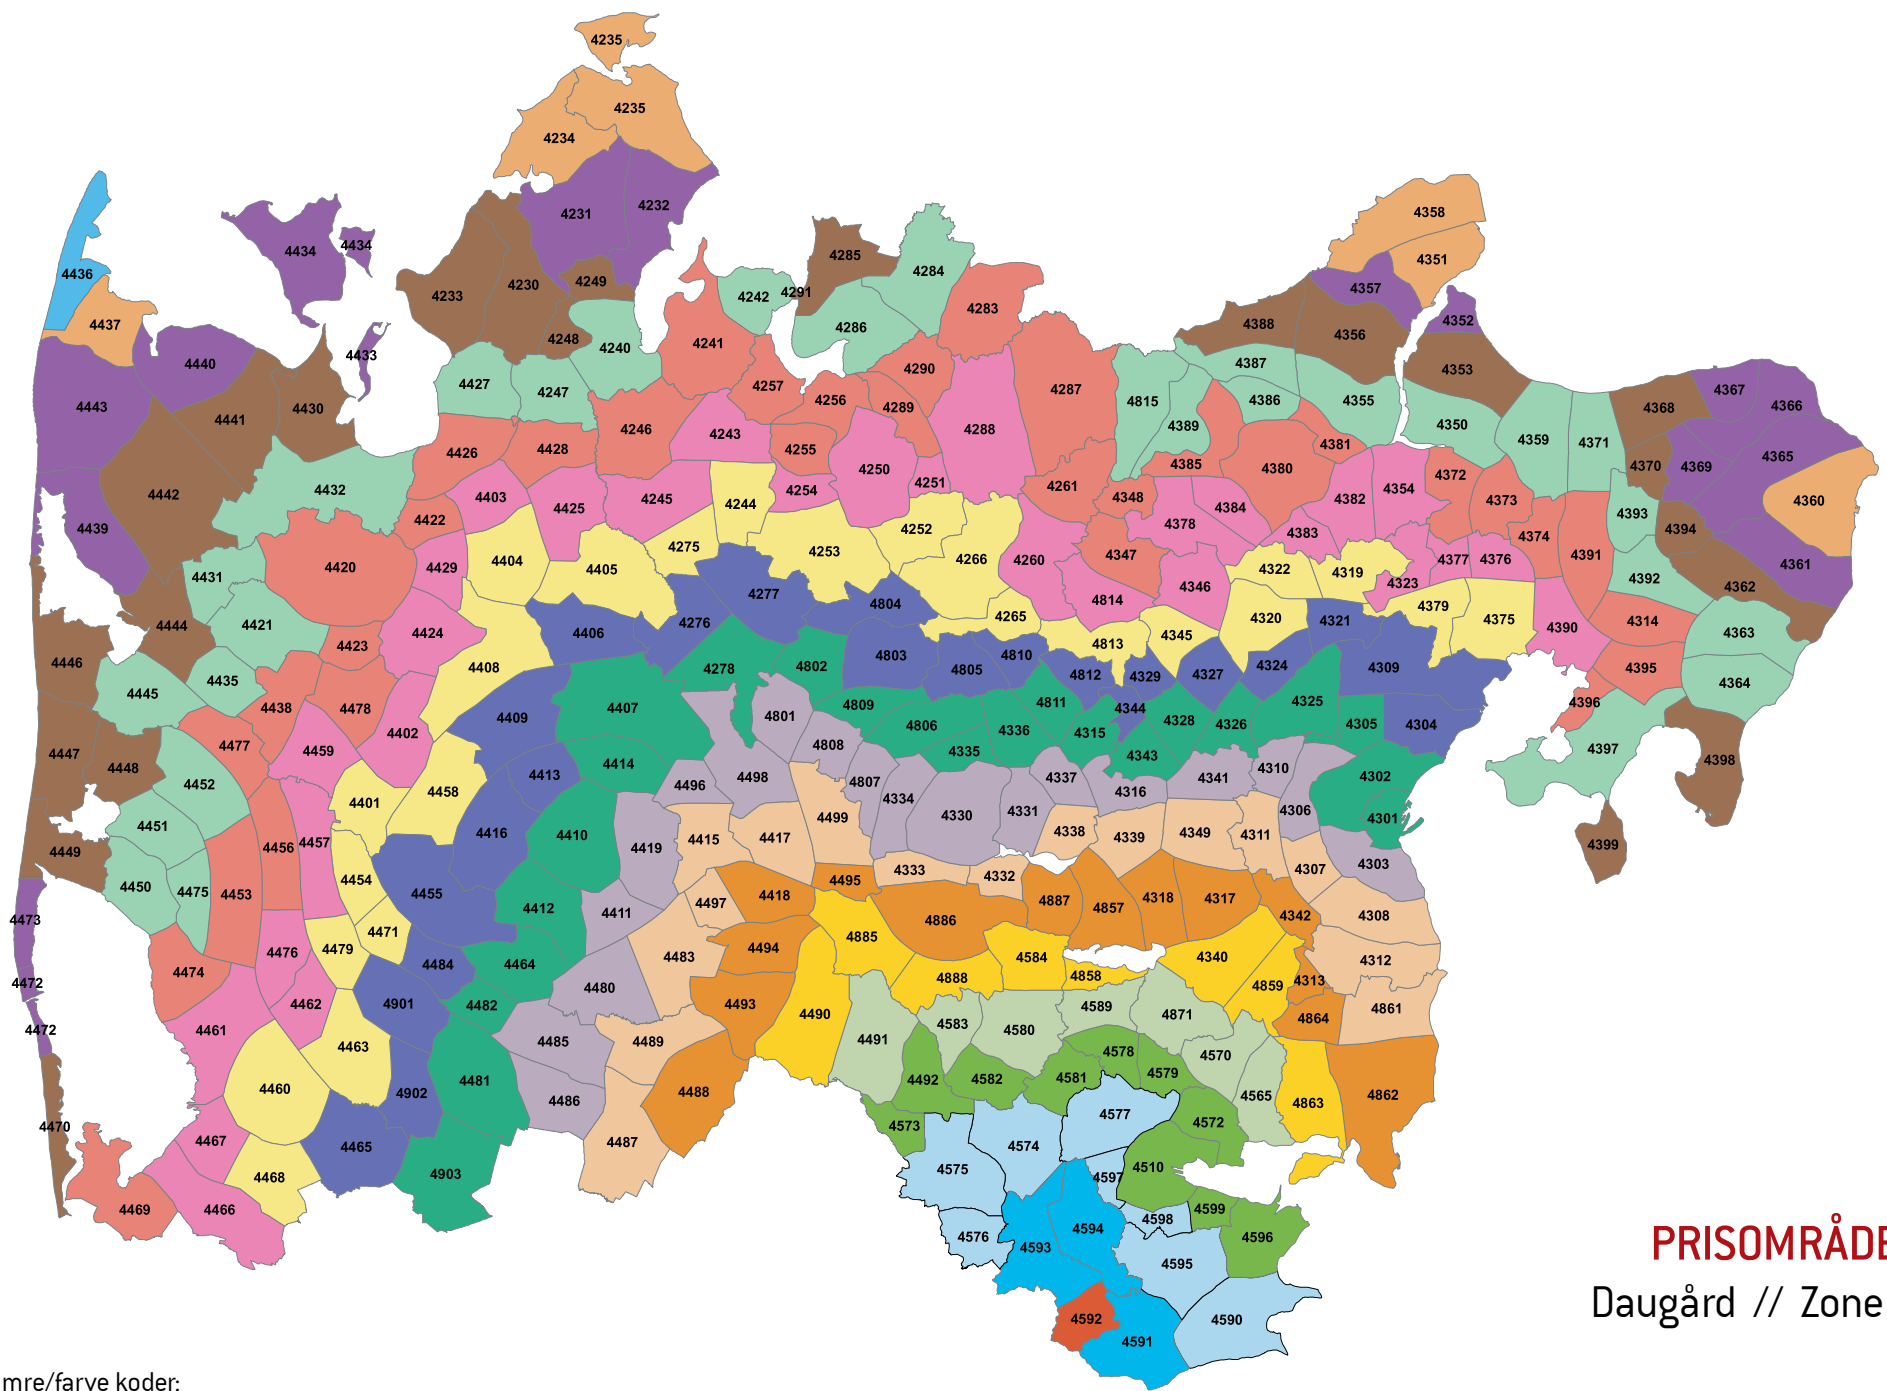

HUSK, NÅR DU BRUGER OPSLAGSVÆRKET

Samme rejse – forskellige priser (princippet om fjernestliggende zone)

Med det nye zoneprincip, kan der være prisforskel på rejsen ud og hjem. Det sker, fordi kunden altid skal betale for den zone, der ligger længst væk fra startzonen. Det sker typisk, hvis kunden rejser via en større by til en mindre by, som ligger tættere på startzonen (set på et kort vil rejsen ofte ligne et L eller et V). Tilfælde med forskellige priser ud og hjem er et vilkår ved det landsdækkende zoneprincip.

EKSEMPEL 2:

UDREJSE

Startzonen er 4314 (Tirstrup Lufthavn) og slutzonen er 4380 (Randers). Randers ligger 7 zoner væk fra Tirstrup Lufthavn. Kunden skal betale for 7 zoner.

HJEMREJSE

Startzonen er 4380 (Randers) og slutzonen er 4314 (Tirstrup Lufthavn). Rejser kunden fra Randers til Tirstrup Lufthavn, er 4392 (Kolind) den zone, der ligger længst væk på rejsen – nemlig 8 zoner. Kunden skal betale for 8 zoner.

Zonenumre/farve koder:

PRISONRÅDE SYD
 Sdr. Vissing // Zone 4584

Zonenumre/farve koder:

PRISOMRÅDE SYD
Yding // Zone 4589

Zonenumre/farve koder:

PRISONRÅDE SYD
 Juelsminde // Zone 4590

Zonenumre/farve koder:

PRISOMRÅDE SYD
Stouby // Zone 4591

Zonenumre/farve koder:

PRISOMRÅDE SYD
 Daugård // Zone 4592

Zonenumre/farve koder:

PRISOMRÅDE SYD
Hedensted // Zone 4593

Zonenumre/farve koder:

PRISOMRÅDE SYD
 Løsning // Zone 4594