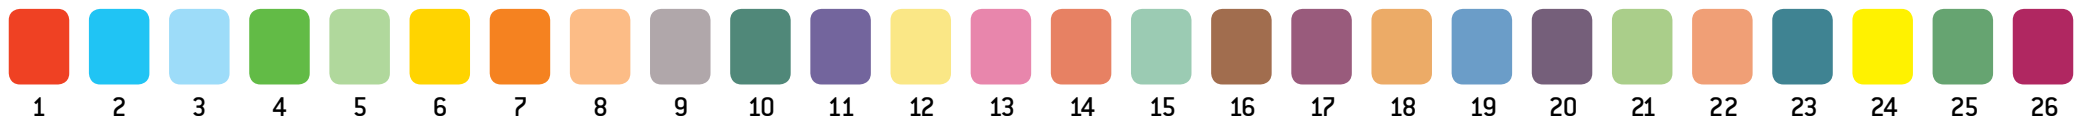

Zonenumre/farve koder:

PRISOMRÅDE SYD
Hammer // Zone 4573

Zonenumre/farve koder:

PRISOMRÅDE SYD
 Rask Mølle // Zone 4574

Zonenumre/farve koder:

PRISOMRÅDE SYD
 Tørring // Zone 4575

Zonenumre/farve koder:

- 1
- 2
- 3
- 4
- 5
- 6
- 7
- 8
- 9
- 10
- 11
- 12
- 13
- 14
- 15
- 16
- 17
- 18
- 19
- 20
- 21
- 22
- 23
- 24
- 25
- 26

PRISONRÅDE SYD
Lindved // Zone 4576

Zonenumre/farve koder:

PRISONRÅDE SYD
Lund // Zone 4577

Zonenumre/farve koder:

PRISOMRÅDE SYD
 Østbirk // Zone 4578

Zonenumre/farve koder:

PRISOMRÅDE SYD

Gedved // Zone 4579

Zonenumre/farve koder:

PRISOMRÅDE SYD
 Brædstrup // Zone 4580

Zonenumre/farve koder:

PRISOMRÅDE SYD
 Nim // Zone 4581

Zonenumre/farve koder:

PRISOMRÅDE SYD
 Føvling // Zone 4582

Zonenumre/farve koder:

PRISOMRÅDE SYD
 Løvet // Zone 4583