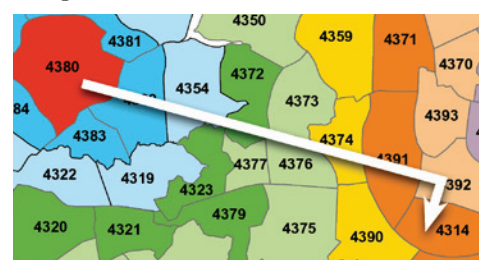

EKSEMPEL 1:

UDREJSE

Startzonen er 4305 (Trige), slutzonen er 4330 (Silkeborg), og rejsen går via zone 4301 (Aarhus). Silkeborg, som ligger 7 zoner fra Trige, er den zone, der ligger længst væk på rejsen, da Aarhus kun ligger 3 zoner fra Trige. Kunden skal betale for 7 zoner.

HJEMREJSE

Startzonen er 4330 (Silkeborg), slutzonen er 4305 (Trige), og rejsen går igen via zone 4301 (Aarhus). Rejser kunden fra Silkeborg til Trige, er Aarhus den zone, der ligger længst væk på rejsen – nemlig 9 zoner. Kunden skal betale for 9 zoner.

EKSEMPEL 2:

UDREJSE

Startzonen er 4314 (Tirstrup Lufthavn) og slutzonen er 4380 (Randers). Randers ligger 7 zoner væk fra Tirstrup Lufthavn. Kunden skal betale for 7 zoner.

HJEMREJSE

Startzonen er 4380 (Randers) og slutzonen er 4314 (Tirstrup Lufthavn). Rejser kunden fra Randers til Tirstrup Lufthavn, er 4392 (Kolind) den zone, der ligger længst væk på rejsen – nemlig 8 zoner. Kunden skal betale for 8 zoner.

PRISOMRÅDE SYD
 Horsens // Zone 4510

Zonenumre/farve koder:

PRISOMRÅDE SYD
 Søvind // Zone 4565

Zonenumre/farve koder:

PRISOMRÅDE SYD
 Hovedgård // Zone 4570

Zonenumre/farve koder:

PRISOMRÅDE SYD
Serridslev // Zone 4572