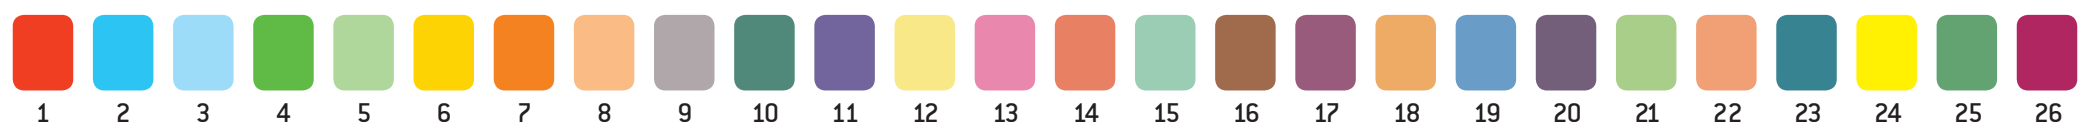

PRISOMRÅDE SYD
 Horsens // Zone 4510

Zonenumre/farve koder:

PRISOMRÅDE SYD
 Søvind // Zone 4565

Zonenumre/farve koder:

PRISOMRÅDE SYD
 Hovedgård // Zone 4570

Zonenumre/farve koder:

PRISOMRÅDE SYD
Serridslev // Zone 4572

Zonenumre/farve koder:

PRISOMRÅDE SYD
Hammer // Zone 4573

Zonenumre/farve koder:

PRISOMRÅDE SYD
 Rask Mølle // Zone 4574

Zonenumre/farve koder:

PRISOMRÅDE SYD
 Tørring // Zone 4575

Zonenumre/farve koder:

- 1
- 2
- 3
- 4
- 5
- 6
- 7
- 8
- 9
- 10
- 11
- 12
- 13
- 14
- 15
- 16
- 17
- 18
- 19
- 20
- 21
- 22
- 23
- 24
- 25
- 26

PRISONRÅDE SYD
Lindved // Zone 4576

Zonenumre/farve koder:

PRISONRÅDE SYD
Lund // Zone 4577

Zonenumre/farve koder:

PRISOMRÅDE SYD
 Østbirk // Zone 4578

Zonenumre/farve koder:

PRISOMRÅDE SYD

Gedved // Zone 4579

Zonenumre/farve koder:

PRISOMRÅDE SYD
 Brædstrup // Zone 4580

Zonenumre/farve koder:

PRISOMRÅDE SYD
 Nim // Zone 4581

Zonenumre/farve koder:

PRISOMRÅDE SYD
 Føvling // Zone 4582

Zonenumre/farve koder:

PRISOMRÅDE SYD
 Løvet // Zone 4583