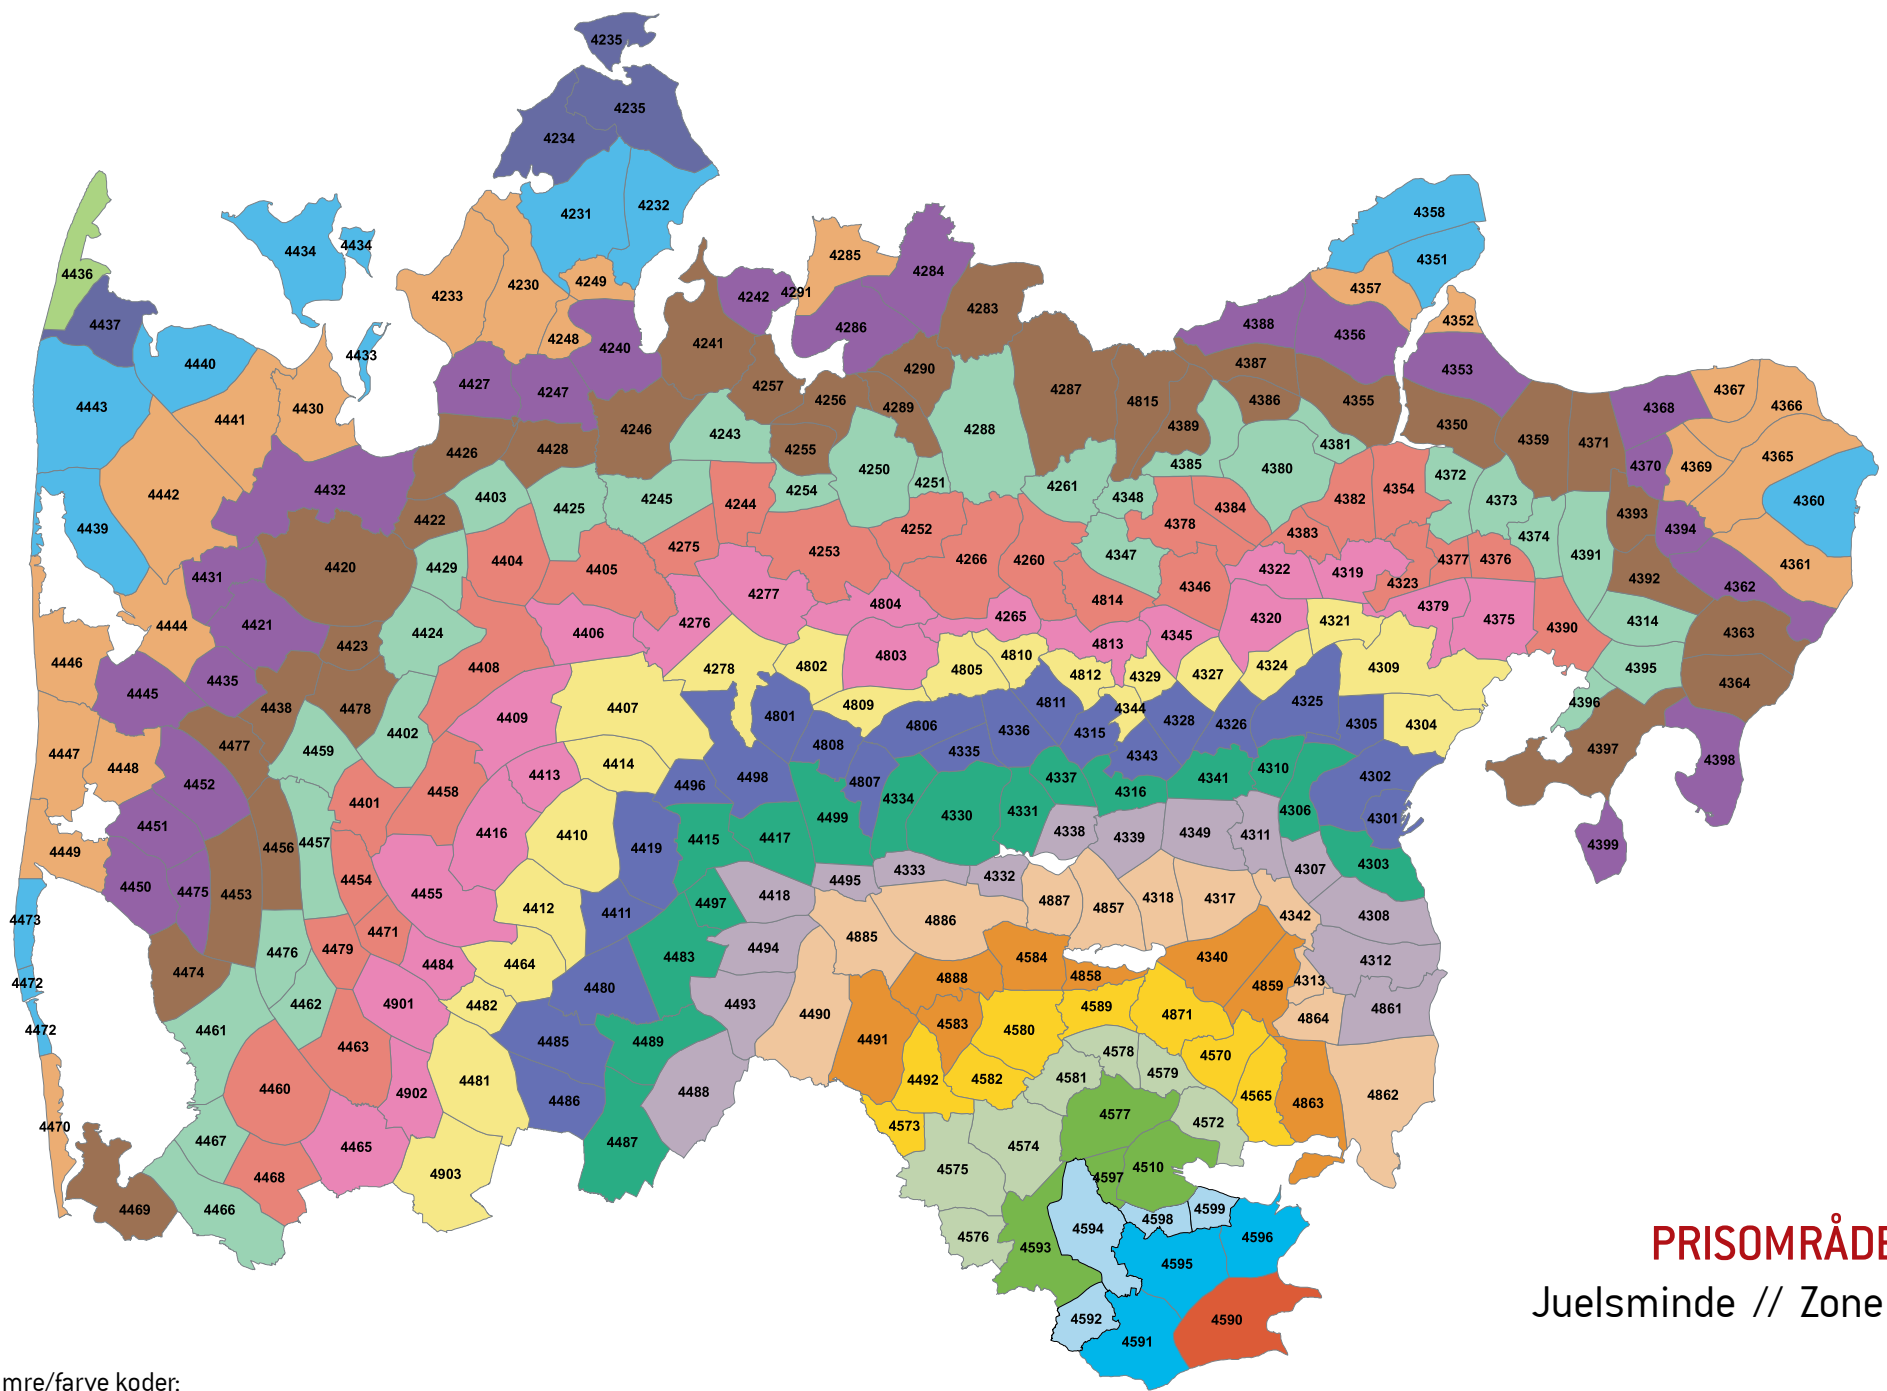

HUSK, NÅR DU BRUGER OPSLAGSVÆRKET

Samme rejse – forskellige priser (princippet om fjernestliggende zone)

Med det nye zoneprincip, kan der være prisforskel på rejsen ud og hjem. Det sker, fordi kunden altid skal betale for den zone, der ligger længst væk fra startzonen. Det sker typisk, hvis kunden rejser via en større by til en mindre by, som ligger tættere på startzonen (set på et kort vil rejsen ofte ligne et L eller et V). Tilfælde med forskellige priser ud og hjem er et vilkår ved det landsdækkende zoneprincip.

Zonenumre/farve koder:

PRISOMRÅDE SYD
 Brædstrup // Zone 4580

Zonenumre/farve koder:

PRISOMRÅDE SYD
 Nim // Zone 4581

Zonenumre/farve koder:

PRISOMRÅDE SYD
 Føvling // Zone 4582

Zonenumre/farve koder:

PRISOMRÅDE SYD
 Løvet // Zone 4583

Zonenumre/farve koder:

PRISONRÅDE SYD
 Sdr. Vissing // Zone 4584

Zonenumre/farve koder:

PRISOMRÅDE SYD
Yding // Zone 4589

Zonenumre/farve koder:

PRISONRÅDE SYD
 Juelsminde // Zone 4590

Zonenumre/farve koder:

PRISOMRÅDE SYD
Stouby // Zone 4591

Zonenumre/farve koder:

PRISOMRÅDE SYD
 Daugård // Zone 4592

Zonenumre/farve koder:

PRISOMRÅDE SYD
Hedensted // Zone 4593

Zonenumre/farve koder:

PRISOMRÅDE SYD
 Løsning // Zone 4594