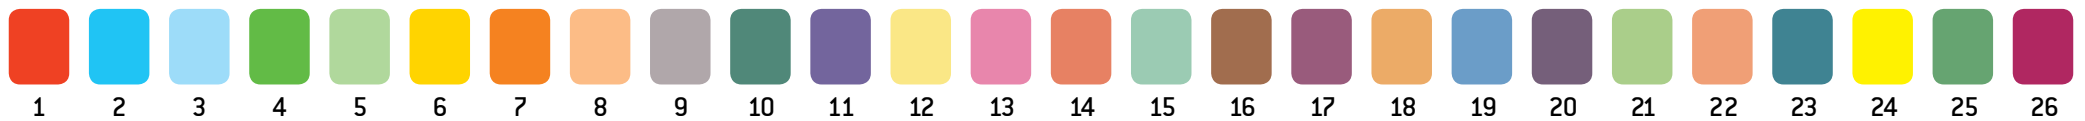

PRISONRÅDE SYD
Lindved // Zone 4576

Zonenumre/farve koder:

PRISONRÅDE SYD
Lund // Zone 4577

Zonenumre/farve koder:

PRISOMRÅDE SYD
 Østbirk // Zone 4578

Zonenumre/farve koder:

PRISOMRÅDE SYD

Gedved // Zone 4579

Zonenumre/farve koder:

PRISOMRÅDE SYD
 Brædstrup // Zone 4580

Zonenumre/farve koder:

PRISOMRÅDE SYD
 Nim // Zone 4581

Zonenumre/farve koder:

PRISOMRÅDE SYD
 Føvling // Zone 4582

Zonenumre/farve koder:

PRISOMRÅDE SYD
 Løvet // Zone 4583

Zonenumre/farve koder:

PRISONRÅDE SYD
 Sdr. Vissing // Zone 4584

Zonenumre/farve koder:

PRISOMRÅDE SYD
Yding // Zone 4589

Zonenumre/farve koder:

PRISONRÅDE SYD
 Juelsminde // Zone 4590

Zonenumre/farve koder: