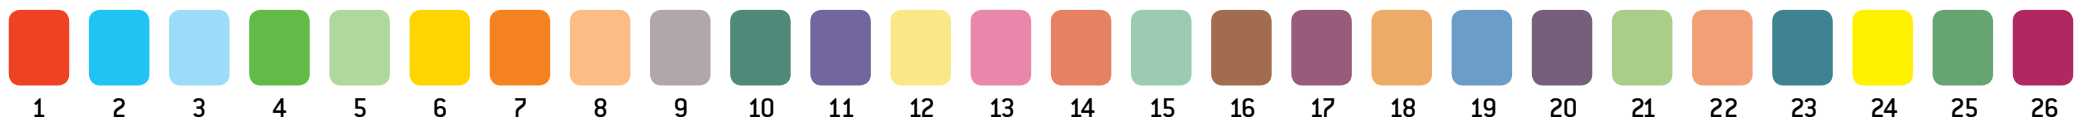

HJEMREJSE

Startzonen er 4330 (Silkeborg), slutzonen er 4305 (Trige), og rejsen går igen via zone 4301 (Aarhus). Rejser kunden fra Silkeborg til Trige, er Aarhus den zone, der ligger længst væk på rejsen – nemlig 9 zoner. Kunden skal betale for 9 zoner.

EKSEMPEL 2:

UDREJSE

Startzonen er 4314 (Tirstrup Lufthavn) og slutzonen er 4380 (Randers). Randers ligger 7 zoner væk fra Tirstrup Lufthavn. Kunden skal betale for 7 zoner.

HJEMREJSE

Startzonen er 4380 (Randers) og slutzonen er 4314 (Tirstrup Lufthavn). Rejser kunden fra Randers til Tirstrup Lufthavn, er 4392 (Kolind) den zone, der ligger længst væk på rejsen – nemlig 8 zoner. Kunden skal betale for 8 zoner.

PRISOMRÅDE SYD
 Horsens // Zone 4510

Zonenumre/farve koder:

PRISOMRÅDE SYD
 Søvind // Zone 4565

Zonenumre/farve koder:

PRISOMRÅDE SYD
 Hovedgård // Zone 4570

Zonenumre/farve koder:

PRISOMRÅDE SYD
Serridslev // Zone 4572