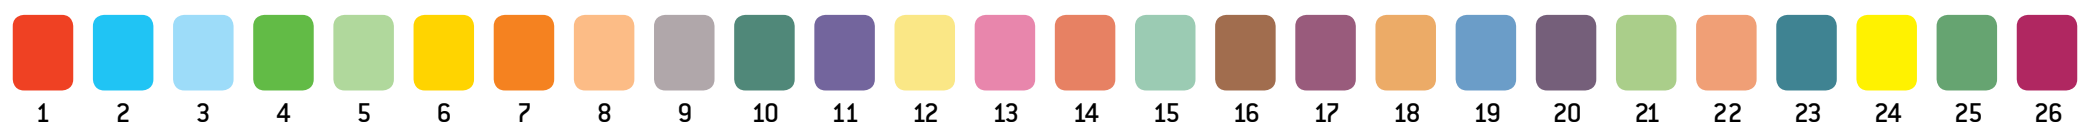

Zonenumre/farve koder:

PRISOMRÅDE SYD
 Brædstrup // Zone 4580

Zonenumre/farve koder:

PRISOMRÅDE SYD
 Nim // Zone 4581

Zonenumre/farve koder:

PRISOMRÅDE SYD
 Føvling // Zone 4582

Zonenumre/farve koder:

PRISOMRÅDE SYD
 Løvet // Zone 4583

Zonenumre/farve koder:

PRISONRÅDE SYD
 Sdr. Vissing // Zone 4584

Zonenumre/farve koder:

PRISOMRÅDE SYD
Yding // Zone 4589

Zonenumre/farve koder:

PRISONRÅDE SYD
 Juelsminde // Zone 4590

Zonenumre/farve koder:

PRISOMRÅDE SYD
Stouby // Zone 4591

Zonenumre/farve koder:

PRISOMRÅDE SYD
 Daugård // Zone 4592

Zonenumre/farve koder:

PRISOMRÅDE SYD
Hedensted // Zone 4593

Zonenumre/farve koder:

PRISOMRÅDE SYD
 Løsning // Zone 4594