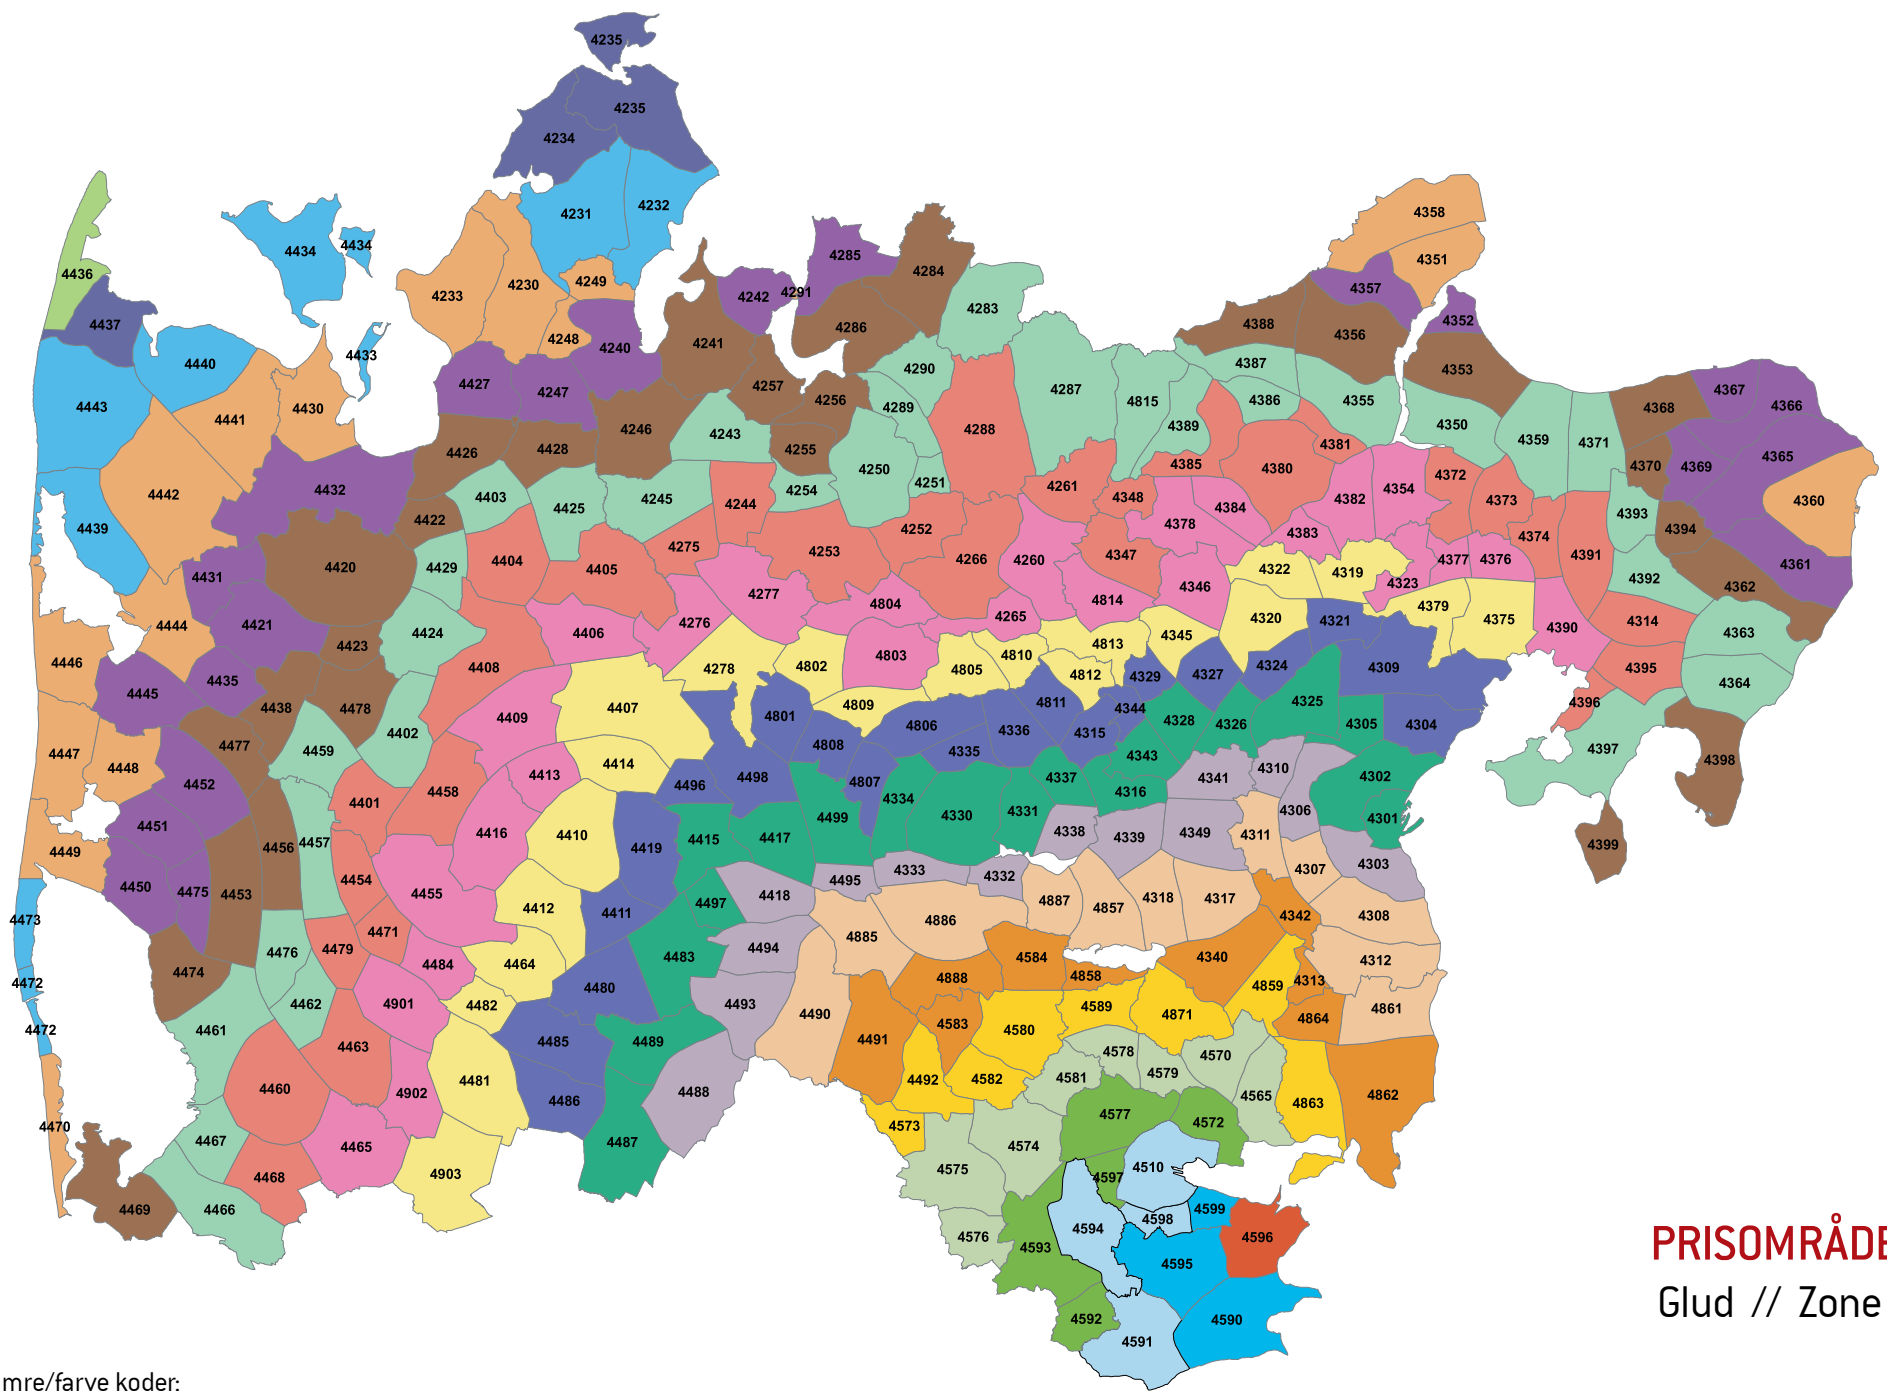

HUSK, NÅR DU BRUGER OPSLAGSVÆRKET

Samme rejse – forskellige priser (princippet om fjernestliggende zone)

Med det nye zoneprincip, kan der være prisforskel på rejsen ud og hjem. Det sker, fordi kunden altid skal betale for den zone, der ligger længst væk fra startzonen. Det sker typisk, hvis kunden rejser via en større by til en mindre by, som ligger tættere på startzonen (set på et kort vil rejsen ofte ligne et L eller et V). Tilfælde med forskellige priser ud og hjem er et vilkår ved det landsdækkende zoneprincip.

PRISOMRÅDE SYD
Stouby // Zone 4591

Zonenumre/farve koder:

PRISOMRÅDE SYD
 Daugård // Zone 4592

Zonenumre/farve koder:

PRISOMRÅDE SYD
Hedensted // Zone 4593

Zonenumre/farve koder:

PRISOMRÅDE SYD
 Løsning // Zone 4594

Zonenumre/farve koder:

PRISOMRÅDE SYD
Hornsøylde // Zone 4595

Zonenumre/farve koder:

PRISOMRÅDE SYD
 Glud // Zone 4596

Zonenumre/farve koder:

PRISOMRÅDE SYD

Hatting // Zone 4597

Zonenumre/farve koder:

PRISOMRÅDE SYD
Øens // Zone 4598

Zonenumre/farve koder:

PRISOMRÅDE SYD
Sejet // Zone 4599

Zonenumre/farve koder: