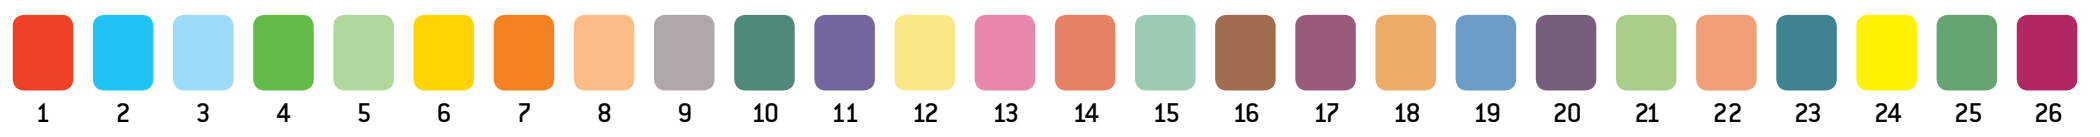

Zonenumre/farve koder:

PRISOMRÅDE SYD
Hammer // Zone 4573

Zonenumre/farve koder:

PRISOMRÅDE SYD
 Rask Mølle // Zone 4574

Zonenumre/farve koder:

PRISOMRÅDE SYD
 Tørring // Zone 4575

Zonenumre/farve koder:

- 1
- 2
- 3
- 4
- 5
- 6
- 7
- 8
- 9
- 10
- 11
- 12
- 13
- 14
- 15
- 16
- 17
- 18
- 19
- 20
- 21
- 22
- 23
- 24
- 25
- 26

PRISONRÅDE SYD
Lindved // Zone 4576

Zonenumre/farve koder:

PRISONRÅDE SYD
Lund // Zone 4577

Zonenumre/farve koder:

PRISOMRÅDE SYD
 Østbirk // Zone 4578

Zonenumre/farve koder:

PRISOMRÅDE SYD

Gedved // Zone 4579

Zonenumre/farve koder:

PRISOMRÅDE SYD
 Brædstrup // Zone 4580

Zonenumre/farve koder:

PRISOMRÅDE SYD
 Nim // Zone 4581

Zonenumre/farve koder:

PRISOMRÅDE SYD
 Føvling // Zone 4582

Zonenumre/farve koder:

PRISOMRÅDE SYD
 Løvet // Zone 4583