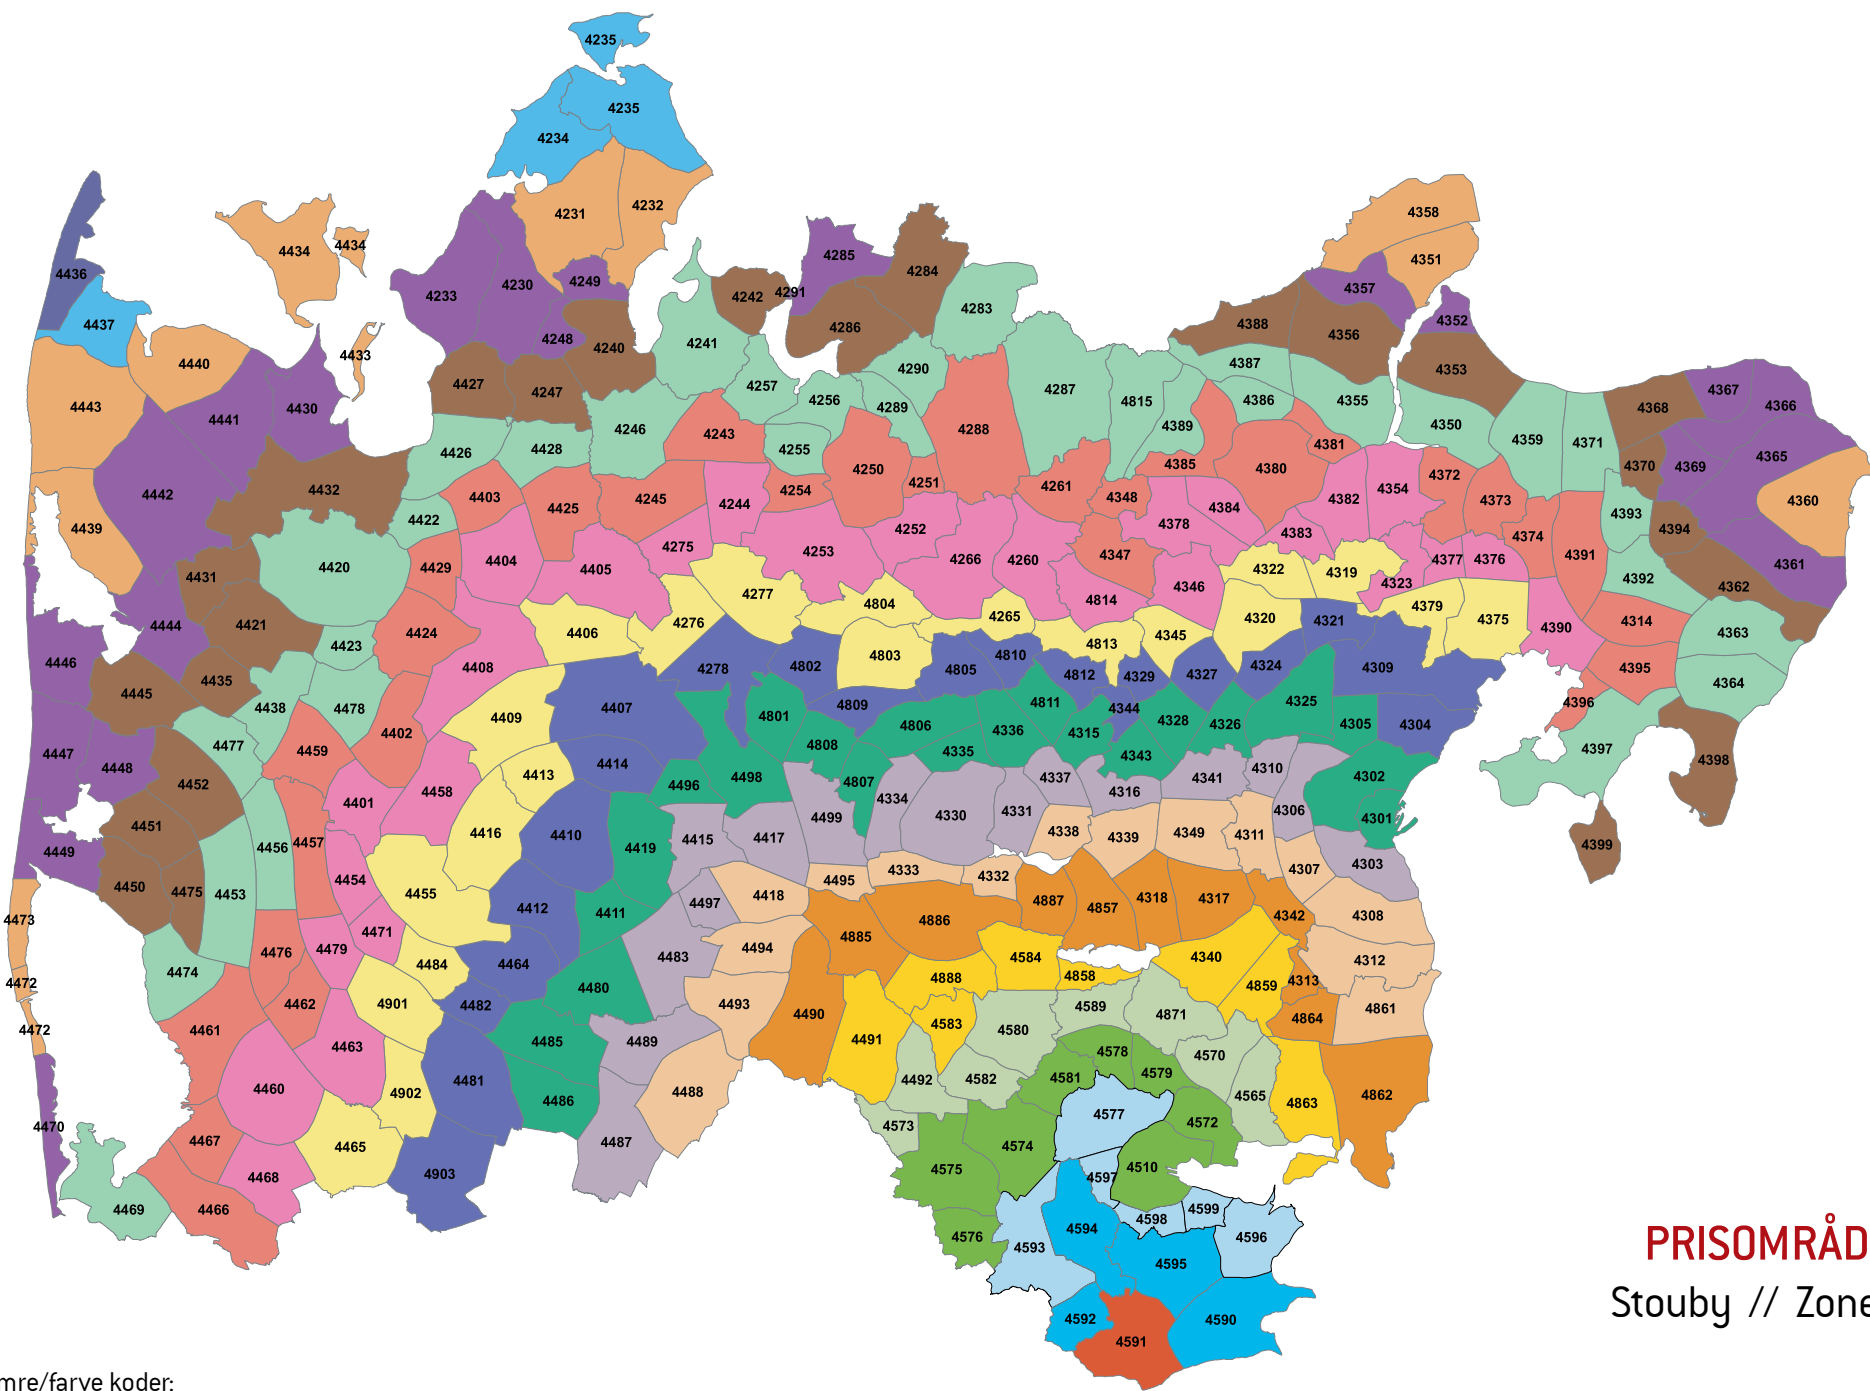

HUSK, NÅR DU BRUGER OPSLAGSVÆRKET

Samme rejse – forskellige priser (princippet om fjernestliggende zone)

Med det nye zoneprincip, kan der være prisforskel på rejsen ud og hjem. Det sker, fordi kunden altid skal betale for den zone, der ligger længst væk fra startzonen. Det sker typisk, hvis kunden rejser via en større by til en mindre by, som ligger tættere på startzonen (set på et kort vil rejsen ofte ligne et L eller et V). Tilfælde med forskellige priser ud og hjem er et vilkår ved det landsdækkende zoneprincip.

EKSEMPEL 2:

UDREJSE

Startzonen er 4314 (Tirstrup Lufthavn) og slutzonen er 4380 (Randers). Randers ligger 7 zoner væk fra Tirstrup Lufthavn. Kunden skal betale for 7 zoner.

HJEMREJSE

Startzonen er 4380 (Randers) og slutzonen er 4314 (Tirstrup Lufthavn). Rejser kunden fra Randers til Tirstrup Lufthavn, er 4392 (Kolind) den zone, der ligger længst væk på rejsen – nemlig 8 zoner. Kunden skal betale for 8 zoner.

Zonenumre/farve koder:

PRISONRÅDE SYD
 Sdr. Vissing // Zone 4584

Zonenumre/farve koder:

PRISOMRÅDE SYD
Yding // Zone 4589

Zonenumre/farve koder:

PRISONRÅDE SYD
 Juelsminde // Zone 4590

Zonenumre/farve koder:

PRISOMRÅDE SYD
Stouby // Zone 4591

Zonenumre/farve koder:

PRISOMRÅDE SYD
 Daugård // Zone 4592

Zonenumre/farve koder:

PRISOMRÅDE SYD
Hedensted // Zone 4593

Zonenumre/farve koder:

PRISOMRÅDE SYD
 Løsning // Zone 4594