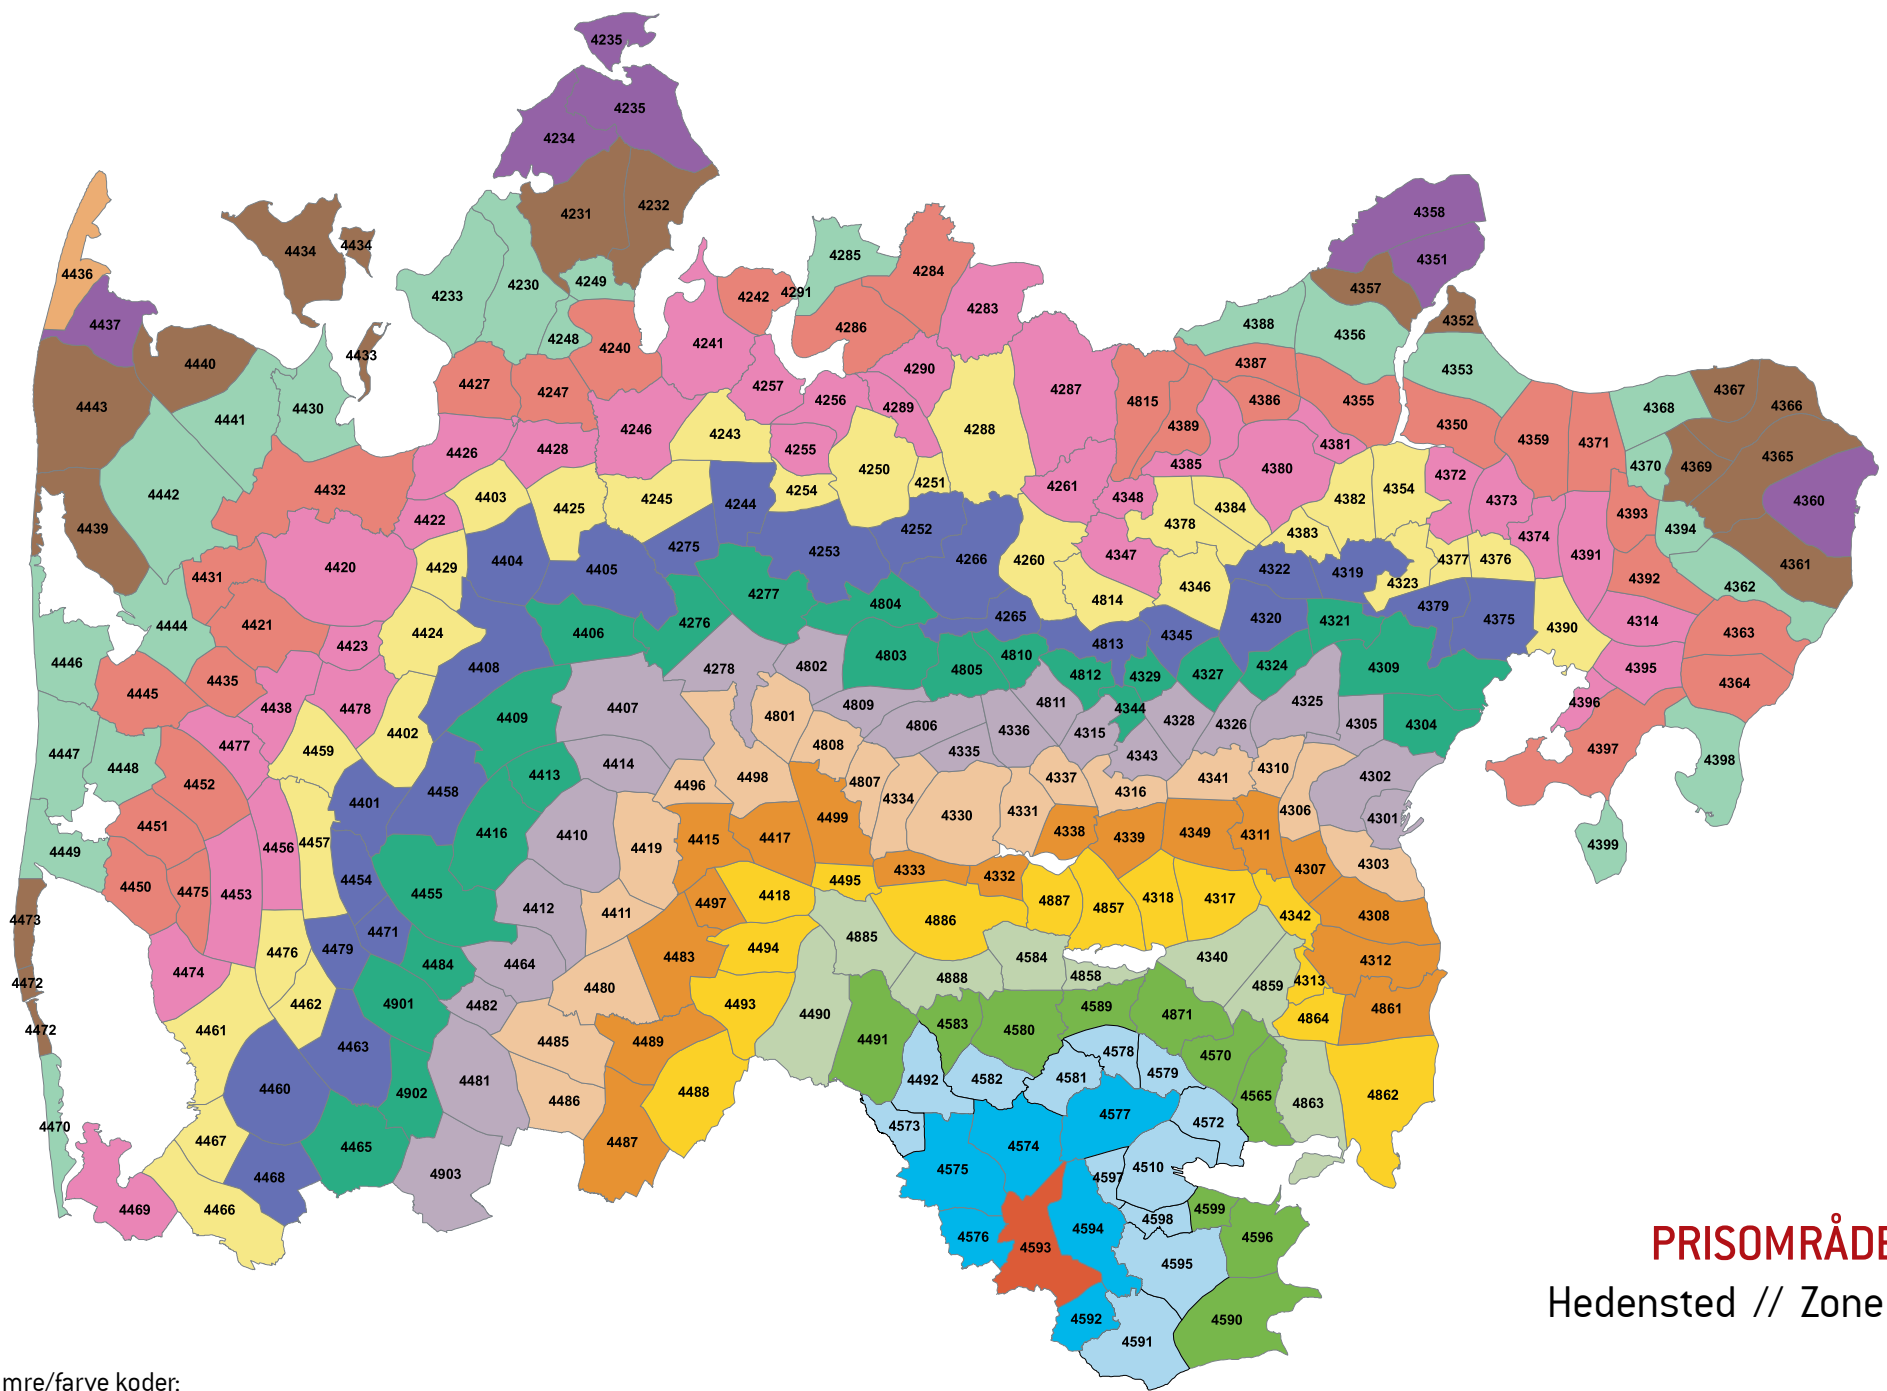

HUSK, NÅR DU BRUGER OPSLAGSVÆRKET

Samme rejse – forskellige priser (princippet om fjernestliggende zone)

Med det nye zoneprincip, kan der være prisforskel på rejsen ud og hjem. Det sker, fordi kunden altid skal betale for den zone, der ligger længst væk fra startzonen. Det sker typisk, hvis kunden rejser via en større by til en mindre by, som ligger tættere på startzonen (set på et kort vil rejsen ofte ligne et L eller et V). Tilfælde med forskellige priser ud og hjem er et vilkår ved det landsdækkende zoneprincip.

EKSEMPEL 2:

UDREJSE

Startzonen er 4314 (Tirstrup Lufthavn) og slutzonen er 4380 (Randers). Randers ligger 7 zoner væk fra Tirstrup Lufthavn. Kunden skal betale for 7 zoner.

HJEMREJSE

Startzonen er 4380 (Randers) og slutzonen er 4314 (Tirstrup Lufthavn). Rejser kunden fra Randers til Tirstrup Lufthavn, er 4392 (Kolind) den zone, der ligger længst væk på rejsen – nemlig 8 zoner. Kunden skal betale for 8 zoner.

PRISOMRÅDE SYD
Stouby // Zone 4591

Zonenumre/farve koder:

PRISOMRÅDE SYD
 Daugård // Zone 4592

Zonenumre/farve koder:

PRISOMRÅDE SYD
Hedensted // Zone 4593

Zonenumre/farve koder:

PRISOMRÅDE SYD
 Løsning // Zone 4594

Zonenumre/farve koder:

PRISOMRÅDE SYD
Hornsøylde // Zone 4595

Zonenumre/farve koder:

PRISOMRÅDE SYD
 Glud // Zone 4596

Zonenumre/farve koder:

PRISOMRÅDE SYD

Hatting // Zone 4597

Zonenumre/farve koder: