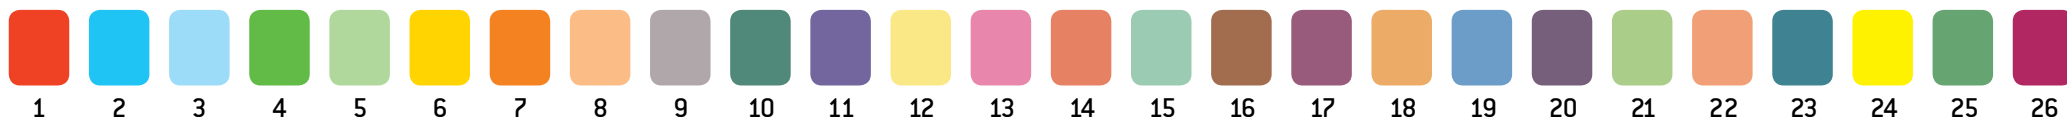

Zonenumre/farve koder:

PRISOMRÅDE SYD
 Brædstrup // Zone 4580

Zonenumre/farve koder:

PRISOMRÅDE SYD
 Nim // Zone 4581

Zonenumre/farve koder:

PRISOMRÅDE SYD
 Føvling // Zone 4582

Zonenumre/farve koder:

PRISOMRÅDE SYD
 Løvet // Zone 4583

Zonenumre/farve koder:

PRISONRÅDE SYD
 Sdr. Vissing // Zone 4584

Zonenumre/farve koder:

PRISOMRÅDE SYD
Yding // Zone 4589

Zonenumre/farve koder:

PRISONRÅDE SYD
 Juelsminde // Zone 4590

Zonenumre/farve koder:

PRISOMRÅDE SYD
Stouby // Zone 4591

Zonenumre/farve koder:

PRISOMRÅDE SYD
 Daugård // Zone 4592

Zonenumre/farve koder:

PRISOMRÅDE SYD
Hedensted // Zone 4593

Zonenumre/farve koder:

PRISOMRÅDE SYD
 Løsning // Zone 4594