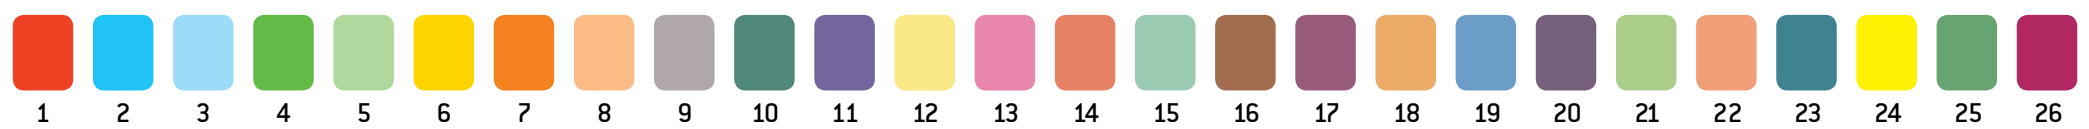

PRISOMRÅDE SYD
 Horsens // Zone 4510

Zonenumre/farve koder:

PRISOMRÅDE SYD
 Søvind // Zone 4565

Zonenumre/farve koder:

PRISOMRÅDE SYD
 Hovedgård // Zone 4570

Zonenumre/farve koder:

PRISOMRÅDE SYD
Serridslev // Zone 4572

Zonenumre/farve koder:

PRISOMRÅDE SYD
Hammer // Zone 4573

Zonenumre/farve koder:

PRISOMRÅDE SYD
 Rask Mølle // Zone 4574

Zonenumre/farve koder:

PRISOMRÅDE SYD
 Tørring // Zone 4575

Zonenumre/farve koder:

- 1
- 2
- 3
- 4
- 5
- 6
- 7
- 8
- 9
- 10
- 11
- 12
- 13
- 14
- 15
- 16
- 17
- 18
- 19
- 20
- 21
- 22
- 23
- 24
- 25
- 26