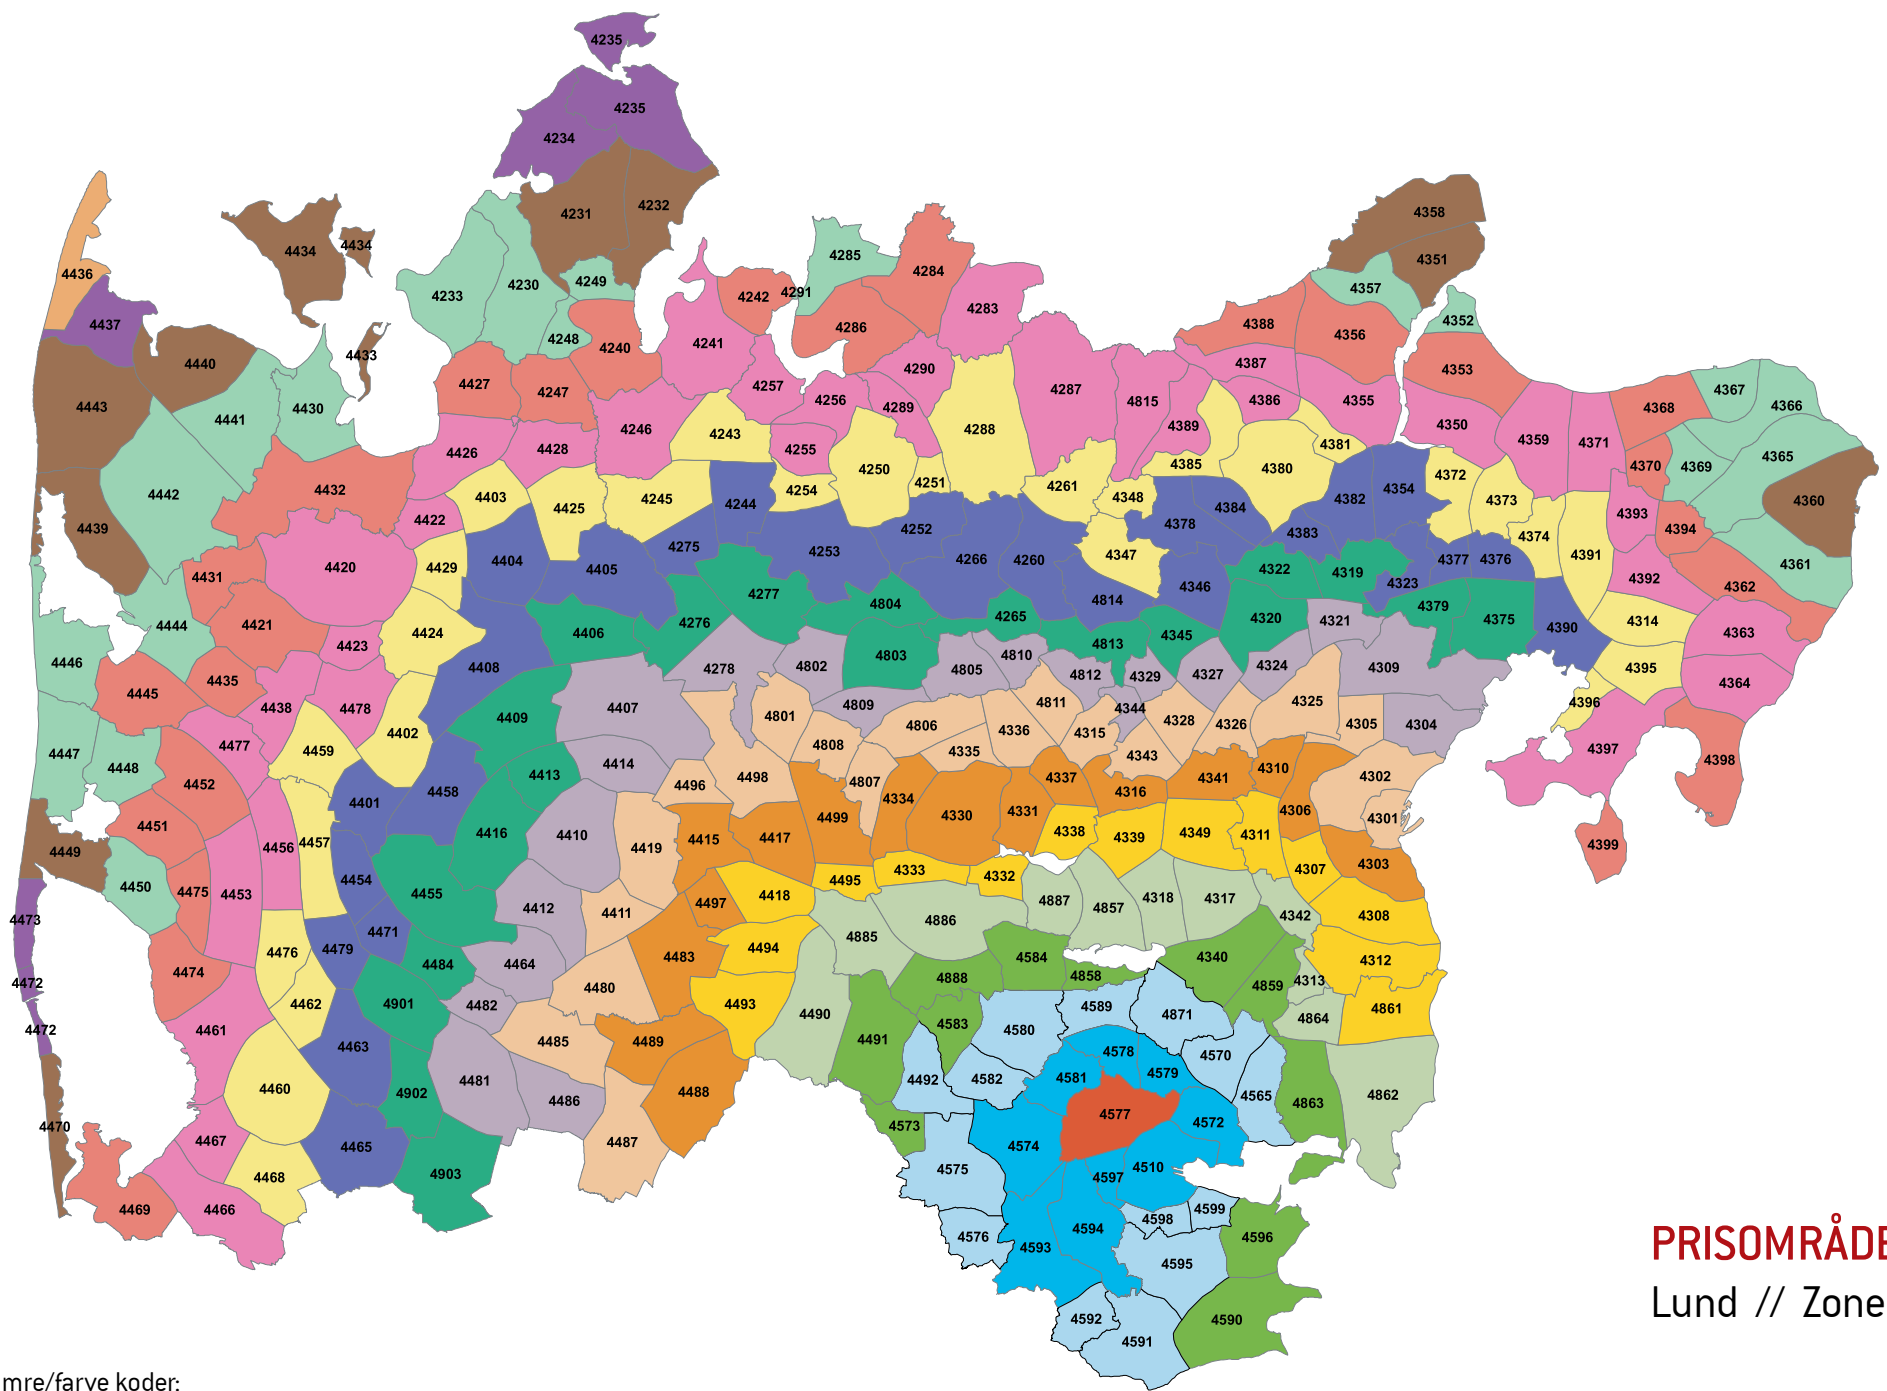

HUSK, NÅR DU BRUGER OPSLAGSVÆRKET

Samme rejse – forskellige priser (princippet om fjernestliggende zone)

Med det nye zoneprincip, kan der være prisforskel på rejsen ud og hjem. Det sker, fordi kunden altid skal betale for den zone, der ligger længst væk fra startzonen. Det sker typisk, hvis kunden rejser via en større by til en mindre by, som ligger tættere på startzonen (set på et kort vil rejsen ofte ligne et L eller et V). Tilfælde med forskellige priser ud og hjem er et vilkår ved det landsdækkende zoneprincip.

EKSEMPEL 2:

UDREJSE

Startzonen er 4314 (Tirstrup Lufthavn) og slutzonen er 4380 (Randers). Randers ligger 7 zoner væk fra Tirstrup Lufthavn. Kunden skal betale for 7 zoner.

HJEMREJSE

Startzonen er 4380 (Randers) og slutzonen er 4314 (Tirstrup Lufthavn). Rejser kunden fra Randers til Tirstrup Lufthavn, er 4392 (Kolind) den zone, der ligger længst væk på rejsen – nemlig 8 zoner. Kunden skal betale for 8 zoner.

Zonenumre/farve koder:

PRISOMRÅDE SYD
Hammer // Zone 4573

Zonenumre/farve koder:

PRISOMRÅDE SYD
 Rask Mølle // Zone 4574

Zonenumre/farve koder:

PRISOMRÅDE SYD
 Tørring // Zone 4575

Zonenumre/farve koder:

- 1
- 2
- 3
- 4
- 5
- 6
- 7
- 8
- 9
- 10
- 11
- 12
- 13
- 14
- 15
- 16
- 17
- 18
- 19
- 20
- 21
- 22
- 23
- 24
- 25
- 26

PRISONRÅDE SYD
Lindved // Zone 4576

Zonenumre/farve koder:

PRISONRÅDE SYD
Lund // Zone 4577

Zonenumre/farve koder:

PRISOMRÅDE SYD
 Østbirk // Zone 4578

Zonenumre/farve koder:

PRISOMRÅDE SYD

Gedved // Zone 4579