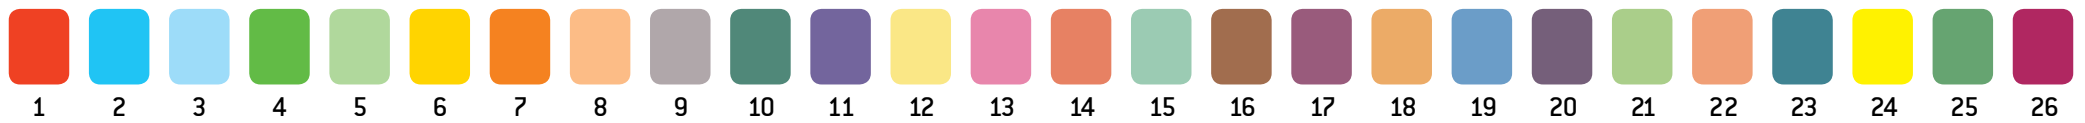

Zonenumre/farve koder:

PRISOMRÅDE SYD
 Brædstrup // Zone 4580

Zonenumre/farve koder:

PRISOMRÅDE SYD
 Nim // Zone 4581

Zonenumre/farve koder:

PRISOMRÅDE SYD
 Føvling // Zone 4582

Zonenumre/farve koder:

PRISOMRÅDE SYD
 Løvet // Zone 4583

Zonenumre/farve koder:

PRISONRÅDE SYD
 Sdr. Vissing // Zone 4584

Zonenumre/farve koder:

PRISOMRÅDE SYD
Yding // Zone 4589

Zonenumre/farve koder:

PRISONRÅDE SYD
 Juelsminde // Zone 4590

Zonenumre/farve koder:

PRISOMRÅDE SYD
Stouby // Zone 4591

Zonenumre/farve koder:

PRISOMRÅDE SYD
 Daugård // Zone 4592

Zonenumre/farve koder:

PRISOMRÅDE SYD
Hedensted // Zone 4593

Zonenumre/farve koder:

PRISOMRÅDE SYD
 Løsning // Zone 4594

Zonenumre/farve koder:

PRISOMRÅDE SYD
Hornsøylde // Zone 4595

Zonenumre/farve koder:

PRISOMRÅDE SYD
 Glud // Zone 4596

Zonenumre/farve koder:

PRISOMRÅDE SYD

Hatting // Zone 4597

Zonenumre/farve koder: