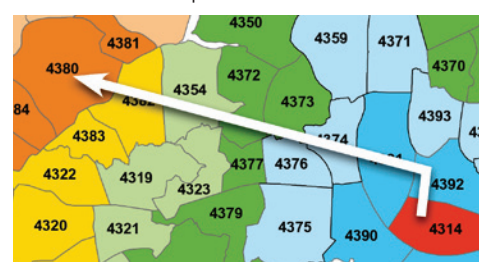

EKSEMPEL 1:

UDREJSE

Startzonen er 4305 (Trige), slutzonen er 4330 (Silkeborg), og rejsen går via zone 4301 (Aarhus). Silkeborg, som ligger 7 zoner fra Trige, er den zone, der ligger længst væk på rejsen, da Aarhus kun ligger 3 zoner fra Trige. Kunden skal betale for 7 zoner.

HJEMREJSE

Startzonen er 4330 (Silkeborg), slutzonen er 4305 (Trige), og rejsen går igen via zone 4301 (Aarhus). Rejser kunden fra Silkeborg til Trige, er Aarhus den zone, der ligger længst væk på rejsen – nemlig 9 zoner. Kunden skal betale for 9 zoner.

EKSEMPEL 2:

UDREJSE

Startzonen er 4314 (Tirstrup Lufthavn) og slutzonen er 4380 (Randers). Randers ligger 7 zoner væk fra Tirstrup Lufthavn. Kunden skal betale for 7 zoner.

HJEMREJSE

Startzonen er 4380 (Randers) og slutzonen er 4314 (Tirstrup Lufthavn). Rejser kunden fra Randers til Tirstrup Lufthavn, er 4392 (Kolind) den zone, der ligger længst væk på rejsen – nemlig 8 zoner. Kunden skal betale for 8 zoner.