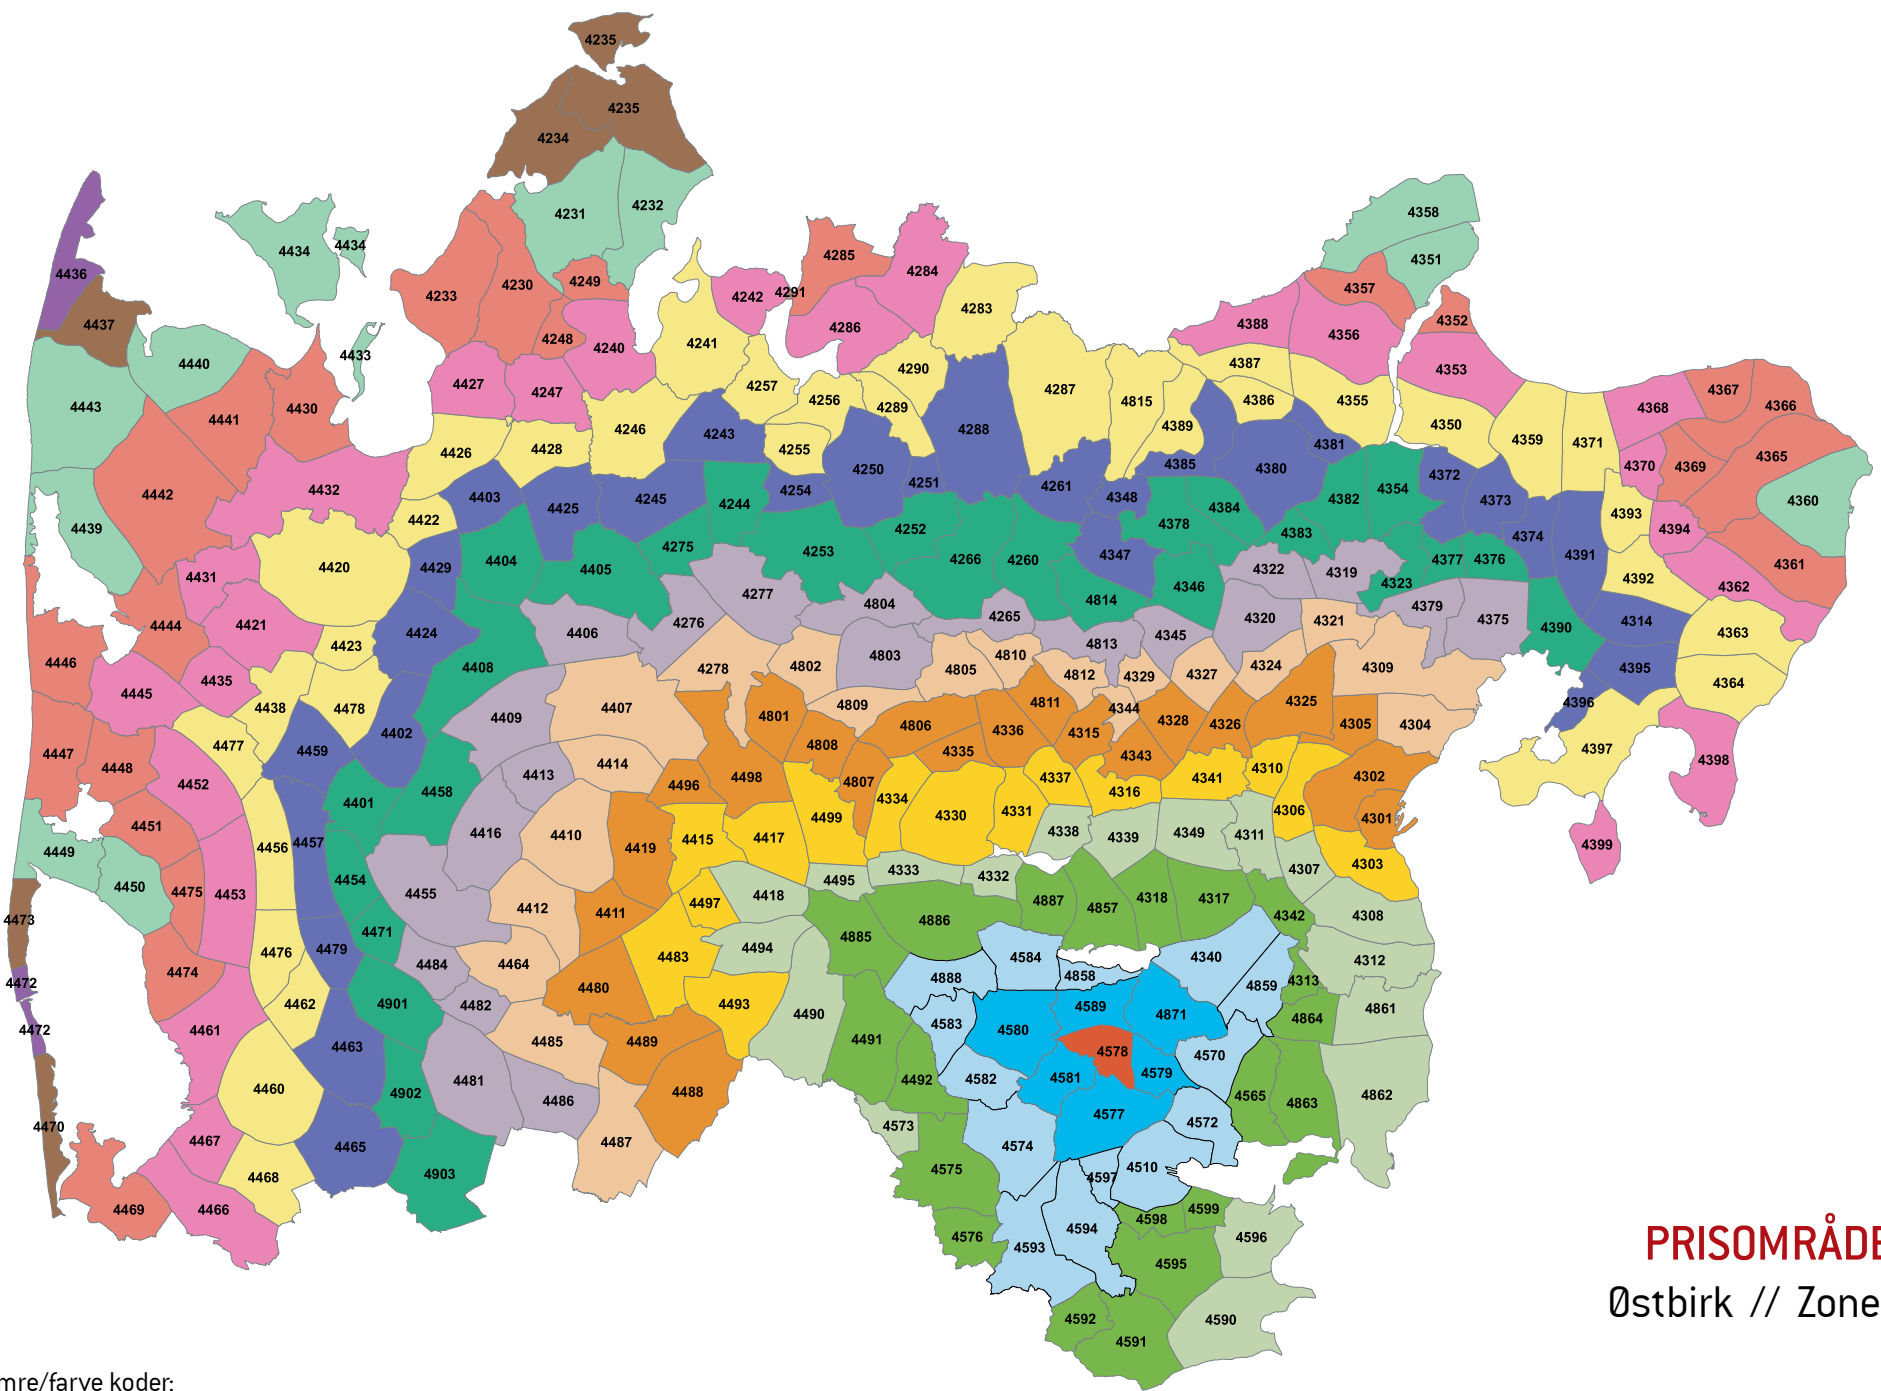

HUSK, NÅR DU BRUGER OPSLAGSVÆRKET

Samme rejse – forskellige priser (princippet om fjernestliggende zone)

Med det nye zoneprincip, kan der være prisforskel på rejsen ud og hjem. Det sker, fordi kunden altid skal betale for den zone, der ligger længst væk fra startzonen. Det sker typisk, hvis kunden rejser via en større by til en mindre by, som ligger tættere på startzonen (set på et kort vil rejsen ofte ligne et L eller et V). Tilfælde med forskellige priser ud og hjem er et vilkår ved det landsdækkende zoneprincip.

EKSEMPEL 2:

UDREJSE

Startzonen er 4314 (Tirstrup Lufthavn) og slutzonen er 4380 (Randers). Randers ligger 7 zoner væk fra Tirstrup Lufthavn. Kunden skal betale for 7 zoner.

HJEMREJSE

Startzonen er 4380 (Randers) og slutzonen er 4314 (Tirstrup Lufthavn). Rejser kunden fra Randers til Tirstrup Lufthavn, er 4392 (Kolind) den zone, der ligger længst væk på rejsen – nemlig 8 zoner. Kunden skal betale for 8 zoner.

PRISONRÅDE SYD
Lindved // Zone 4576

Zonenumre/farve koder:

PRISONRÅDE SYD
Lund // Zone 4577

Zonenumre/farve koder:

PRISOMRÅDE SYD
 Østbirk // Zone 4578

Zonenumre/farve koder:

PRISOMRÅDE SYD

Gedved // Zone 4579

Zonenumre/farve koder:

PRISOMRÅDE SYD
 Brædstrup // Zone 4580

Zonenumre/farve koder:

PRISOMRÅDE SYD
 Nim // Zone 4581

Zonenumre/farve koder:

PRISOMRÅDE SYD
 Føvling // Zone 4582

Zonenumre/farve koder:

PRISOMRÅDE SYD
 Løvet // Zone 4583