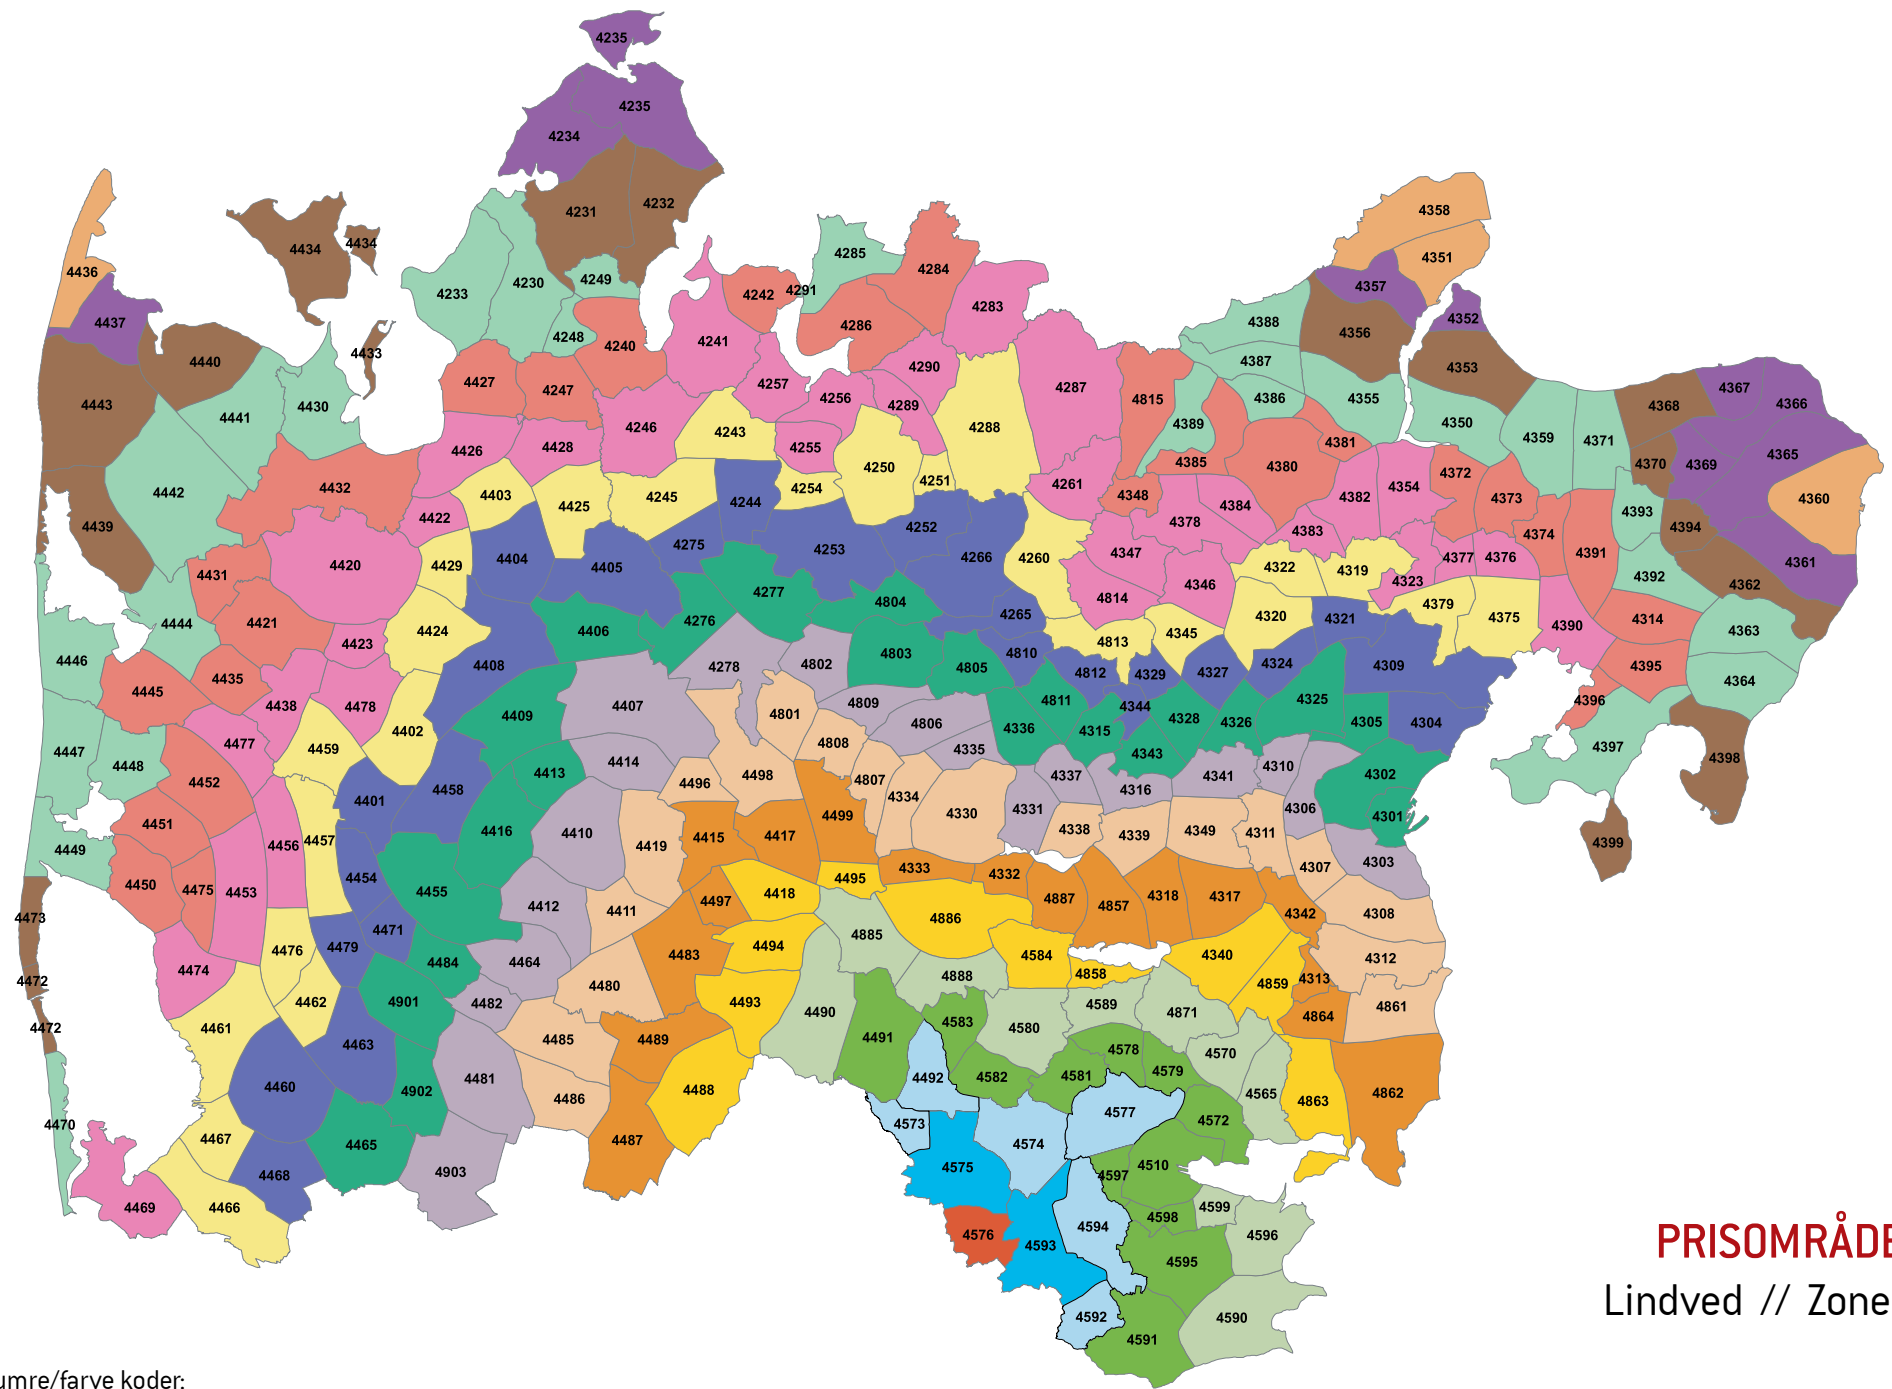

EKSEMPEL 2:

UDREJSE

Startzonen er 4314 (Tirstrup Lufthavn) og slutzonen er 4380 (Randers). Randers ligger 7 zoner væk fra Tirstrup Lufthavn. Kunden skal betale for 7 zoner.

HJEMREJSE

Startzonen er 4380 (Randers) og slutzonen er 4314 (Tirstrup Lufthavn). Rejser kunden fra Randers til Tirstrup Lufthavn, er 4392 (Kolind) den zone, der ligger længst væk på rejsen – nemlig 8 zoner. Kunden skal betale for 8 zoner.

PRISOMRÅDE SYD
 Horsens // Zone 4510

Zonenumre/farve koder:

PRISOMRÅDE SYD
 Søvind // Zone 4565

Zonenumre/farve koder:

PRISOMRÅDE SYD
 Hovedgård // Zone 4570

Zonenumre/farve koder:

PRISOMRÅDE SYD
Serridslev // Zone 4572

Zonenumre/farve koder:

PRISOMRÅDE SYD
Hammer // Zone 4573

Zonenumre/farve koder:

PRISOMRÅDE SYD
 Rask Mølle // Zone 4574

Zonenumre/farve koder:

PRISOMRÅDE SYD
 Tørring // Zone 4575

Zonenumre/farve koder:

- 1
- 2
- 3
- 4
- 5
- 6
- 7
- 8
- 9
- 10
- 11
- 12
- 13
- 14
- 15
- 16
- 17
- 18
- 19
- 20
- 21
- 22
- 23
- 24
- 25
- 26

PRISONRÅDE SYD
Lindved // Zone 4576

Zonenumre/farve koder:

PRISONRÅDE SYD
Lund // Zone 4577

Zonenumre/farve koder:

PRISOMRÅDE SYD
 Østbirk // Zone 4578

Zonenumre/farve koder:

PRISOMRÅDE SYD

Gedved // Zone 4579