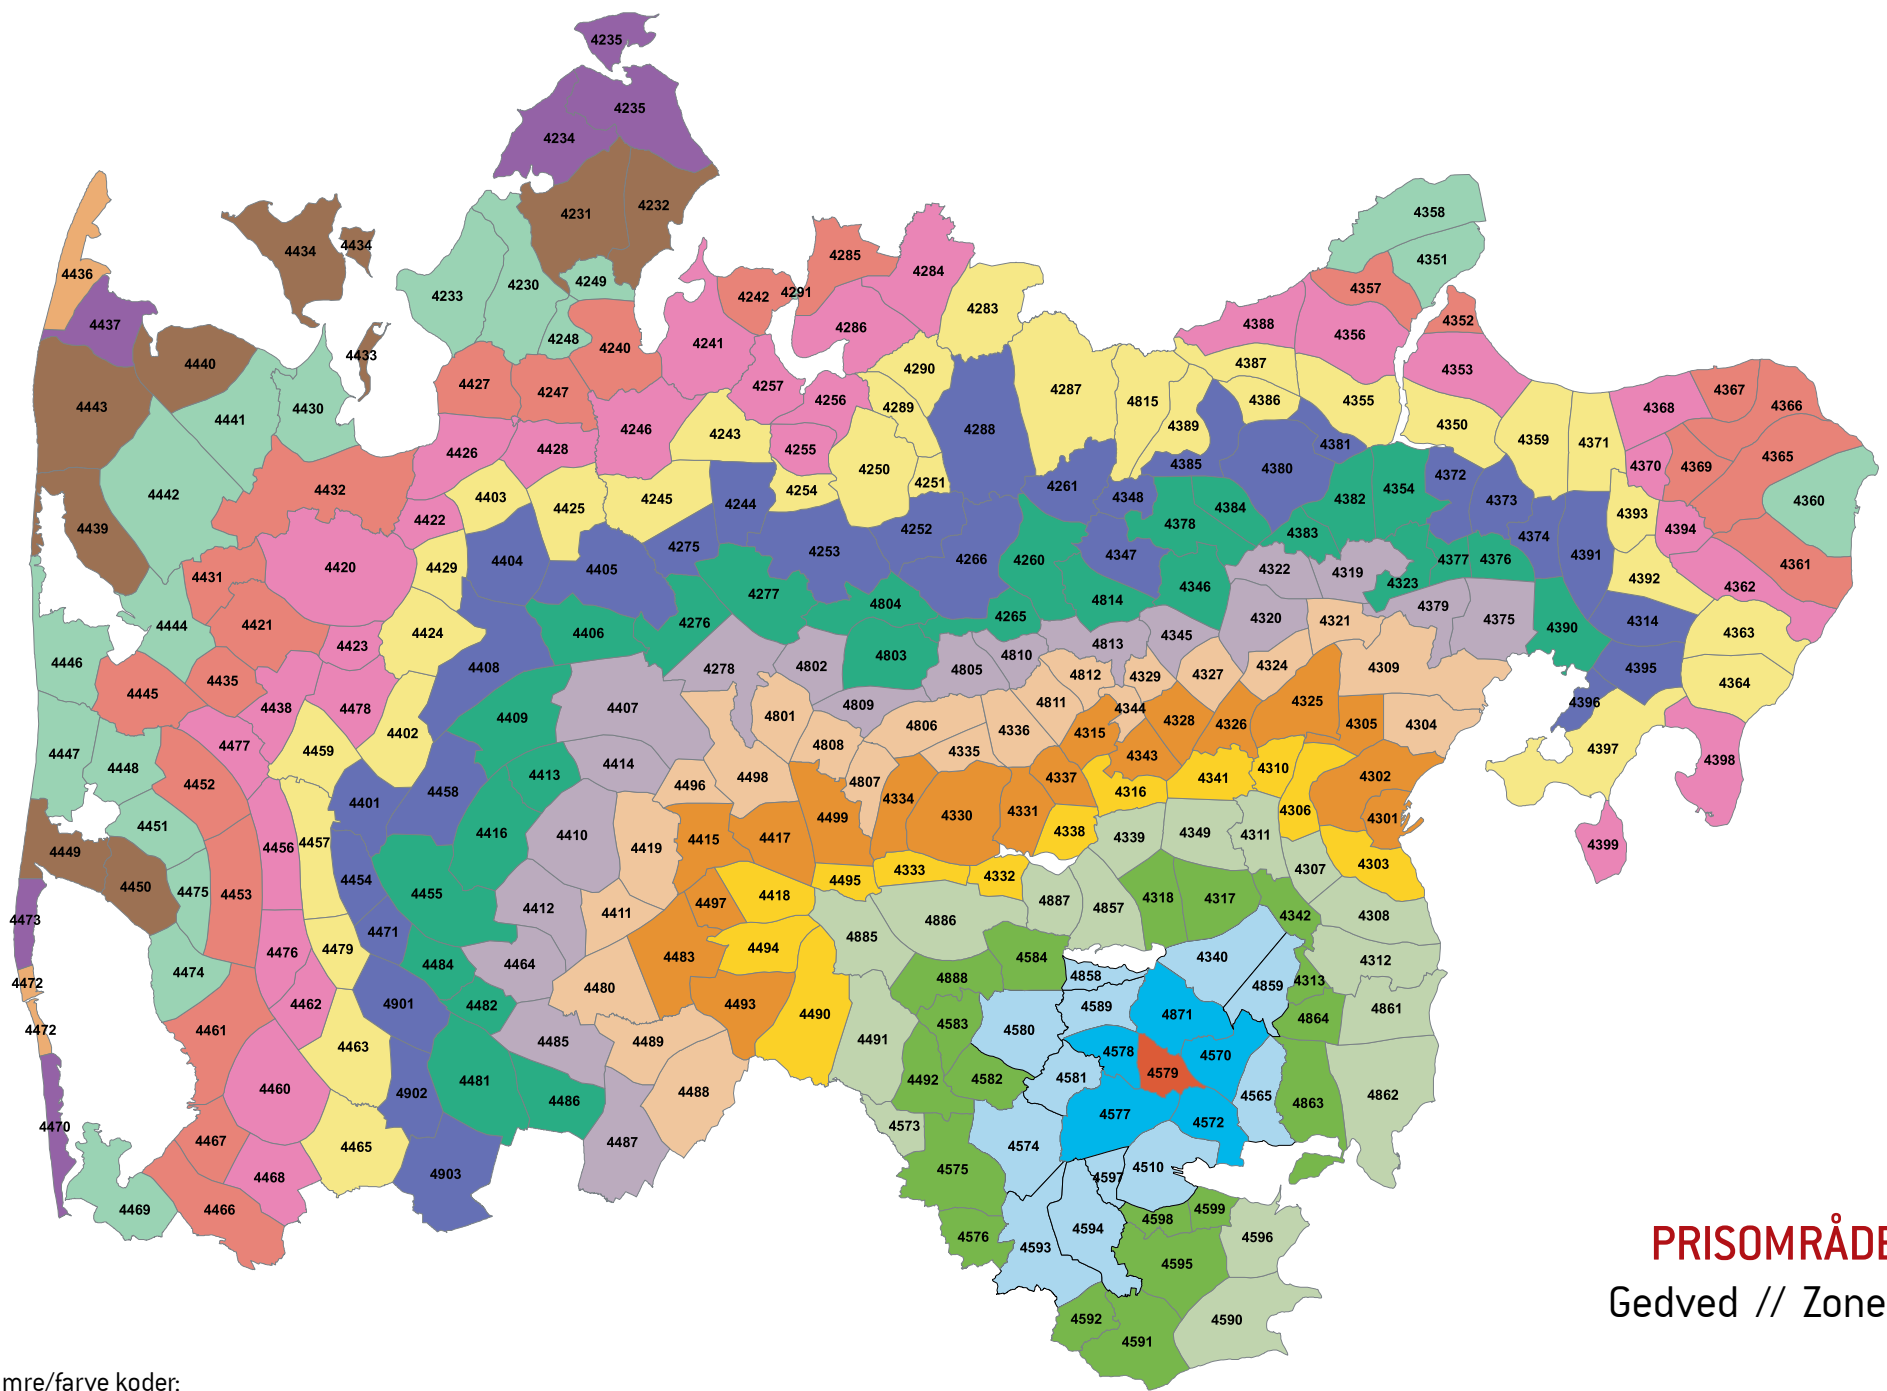

HUSK, NÅR DU BRUGER OPSLAGSVÆRKET

Samme rejse – forskellige priser (princippet om fjernestliggende zone)

Med det nye zoneprincip, kan der være prisforskel på rejsen ud og hjem. Det sker, fordi kunden altid skal betale for den zone, der ligger længst væk fra startzonen. Det sker typisk, hvis kunden rejser via en større by til en mindre by, som ligger tættere på startzonen (set på et kort vil rejsen ofte ligne et L eller et V). Tilfælde med forskellige priser ud og hjem er et vilkår ved det landsdækkende zoneprincip.

EKSEMPEL 2:

UDREJSE

Startzonen er 4314 (Tirstrup Lufthavn) og slutzonen er 4380 (Randers). Randers ligger 7 zoner væk fra Tirstrup Lufthavn. Kunden skal betale for 7 zoner.

HJEMREJSE

Startzonen er 4380 (Randers) og slutzonen er 4314 (Tirstrup Lufthavn). Rejser kunden fra Randers til Tirstrup Lufthavn, er 4392 (Kolind) den zone, der ligger længst væk på rejsen – nemlig 8 zoner. Kunden skal betale for 8 zoner.

PRISONRÅDE SYD
Lindved // Zone 4576

Zonenumre/farve koder:

PRISONRÅDE SYD
Lund // Zone 4577

Zonenumre/farve koder:

PRISOMRÅDE SYD
 Østbirk // Zone 4578

Zonenumre/farve koder:

PRISOMRÅDE SYD

Gedved // Zone 4579

Zonenumre/farve koder:

PRISOMRÅDE SYD
 Brædstrup // Zone 4580

Zonenumre/farve koder:

PRISOMRÅDE SYD
 Nim // Zone 4581

Zonenumre/farve koder:

PRISOMRÅDE SYD
 Føvling // Zone 4582

Zonenumre/farve koder:

PRISOMRÅDE SYD
 Løvet // Zone 4583