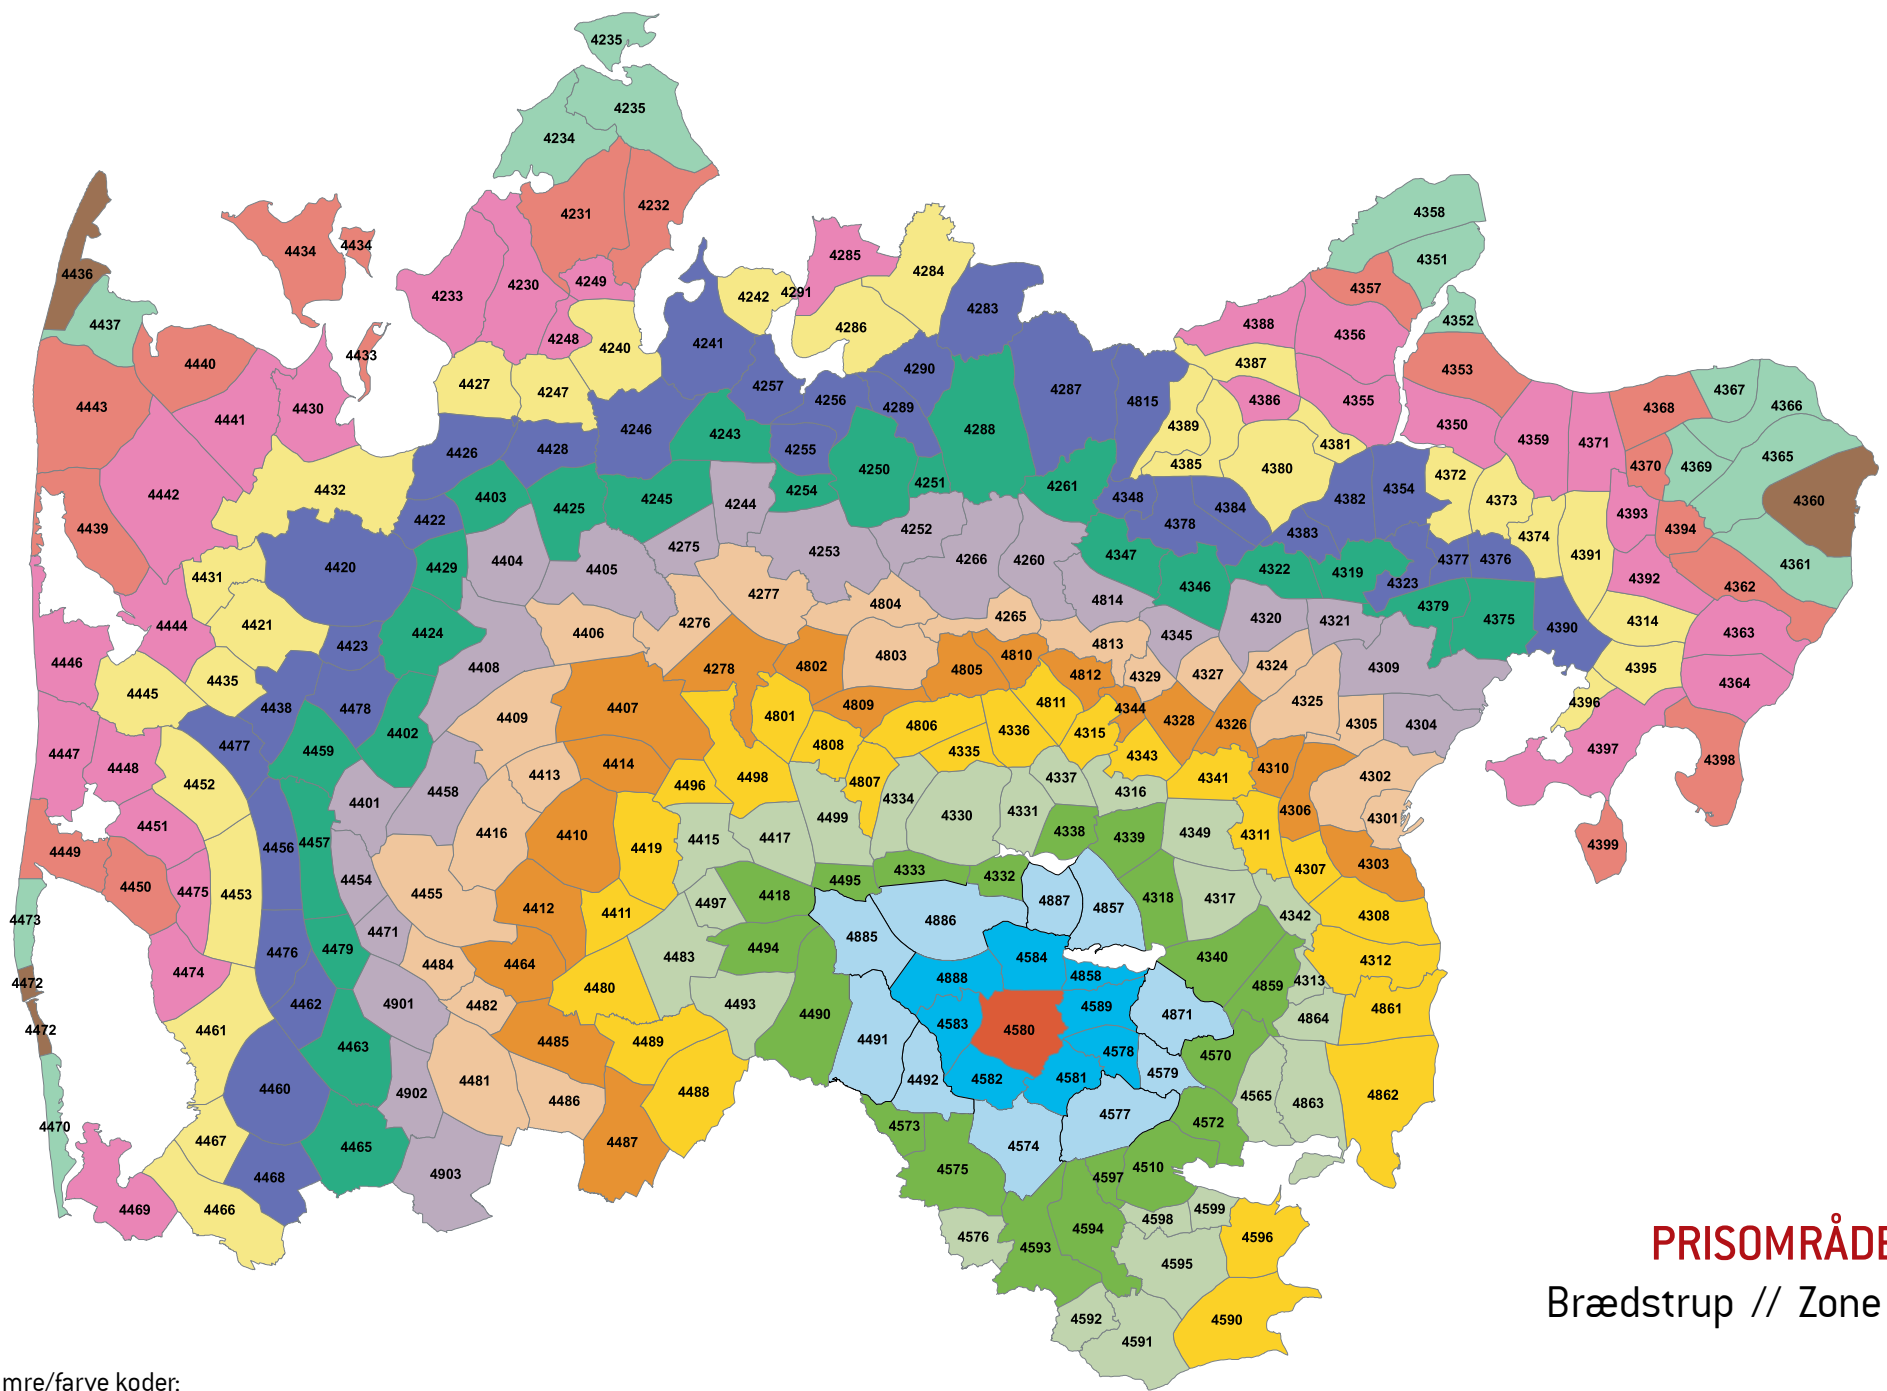

HUSK, NÅR DU BRUGER OPSLAGSVÆRKET

Samme rejse – forskellige priser (princippet om fjernestliggende zone)

Med det nye zoneprincip, kan der være prisforskel på rejsen ud og hjem. Det sker, fordi kunden altid skal betale for den zone, der ligger længst væk fra startzonen. Det sker typisk, hvis kunden rejser via en større by til en mindre by, som ligger tættere på startzonen (set på et kort vil rejsen ofte ligne et L eller et V). Tilfælde med forskellige priser ud og hjem er et vilkår ved det landsdækkende zoneprincip.

EKSEMPEL 2:

UDREJSE

Startzonen er 4314 (Tirstrup Lufthavn) og slutzonen er 4380 (Randers). Randers ligger 7 zoner væk fra Tirstrup Lufthavn. Kunden skal betale for 7 zoner.

HJEMREJSE

Startzonen er 4380 (Randers) og slutzonen er 4314 (Tirstrup Lufthavn). Rejser kunden fra Randers til Tirstrup Lufthavn, er 4392 (Kolind) den zone, der ligger længst væk på rejsen – nemlig 8 zoner. Kunden skal betale for 8 zoner.

PRISONRÅDE SYD
Lindved // Zone 4576

Zonenumre/farve koder:

PRISONRÅDE SYD
Lund // Zone 4577

Zonenumre/farve koder:

PRISOMRÅDE SYD
 Østbirk // Zone 4578

Zonenumre/farve koder:

PRISOMRÅDE SYD

Gedved // Zone 4579

Zonenumre/farve koder:

PRISOMRÅDE SYD
 Brædstrup // Zone 4580

Zonenumre/farve koder:

PRISOMRÅDE SYD
 Nim // Zone 4581

Zonenumre/farve koder:

PRISOMRÅDE SYD
 Føvling // Zone 4582

Zonenumre/farve koder:

PRISOMRÅDE SYD
 Løvet // Zone 4583