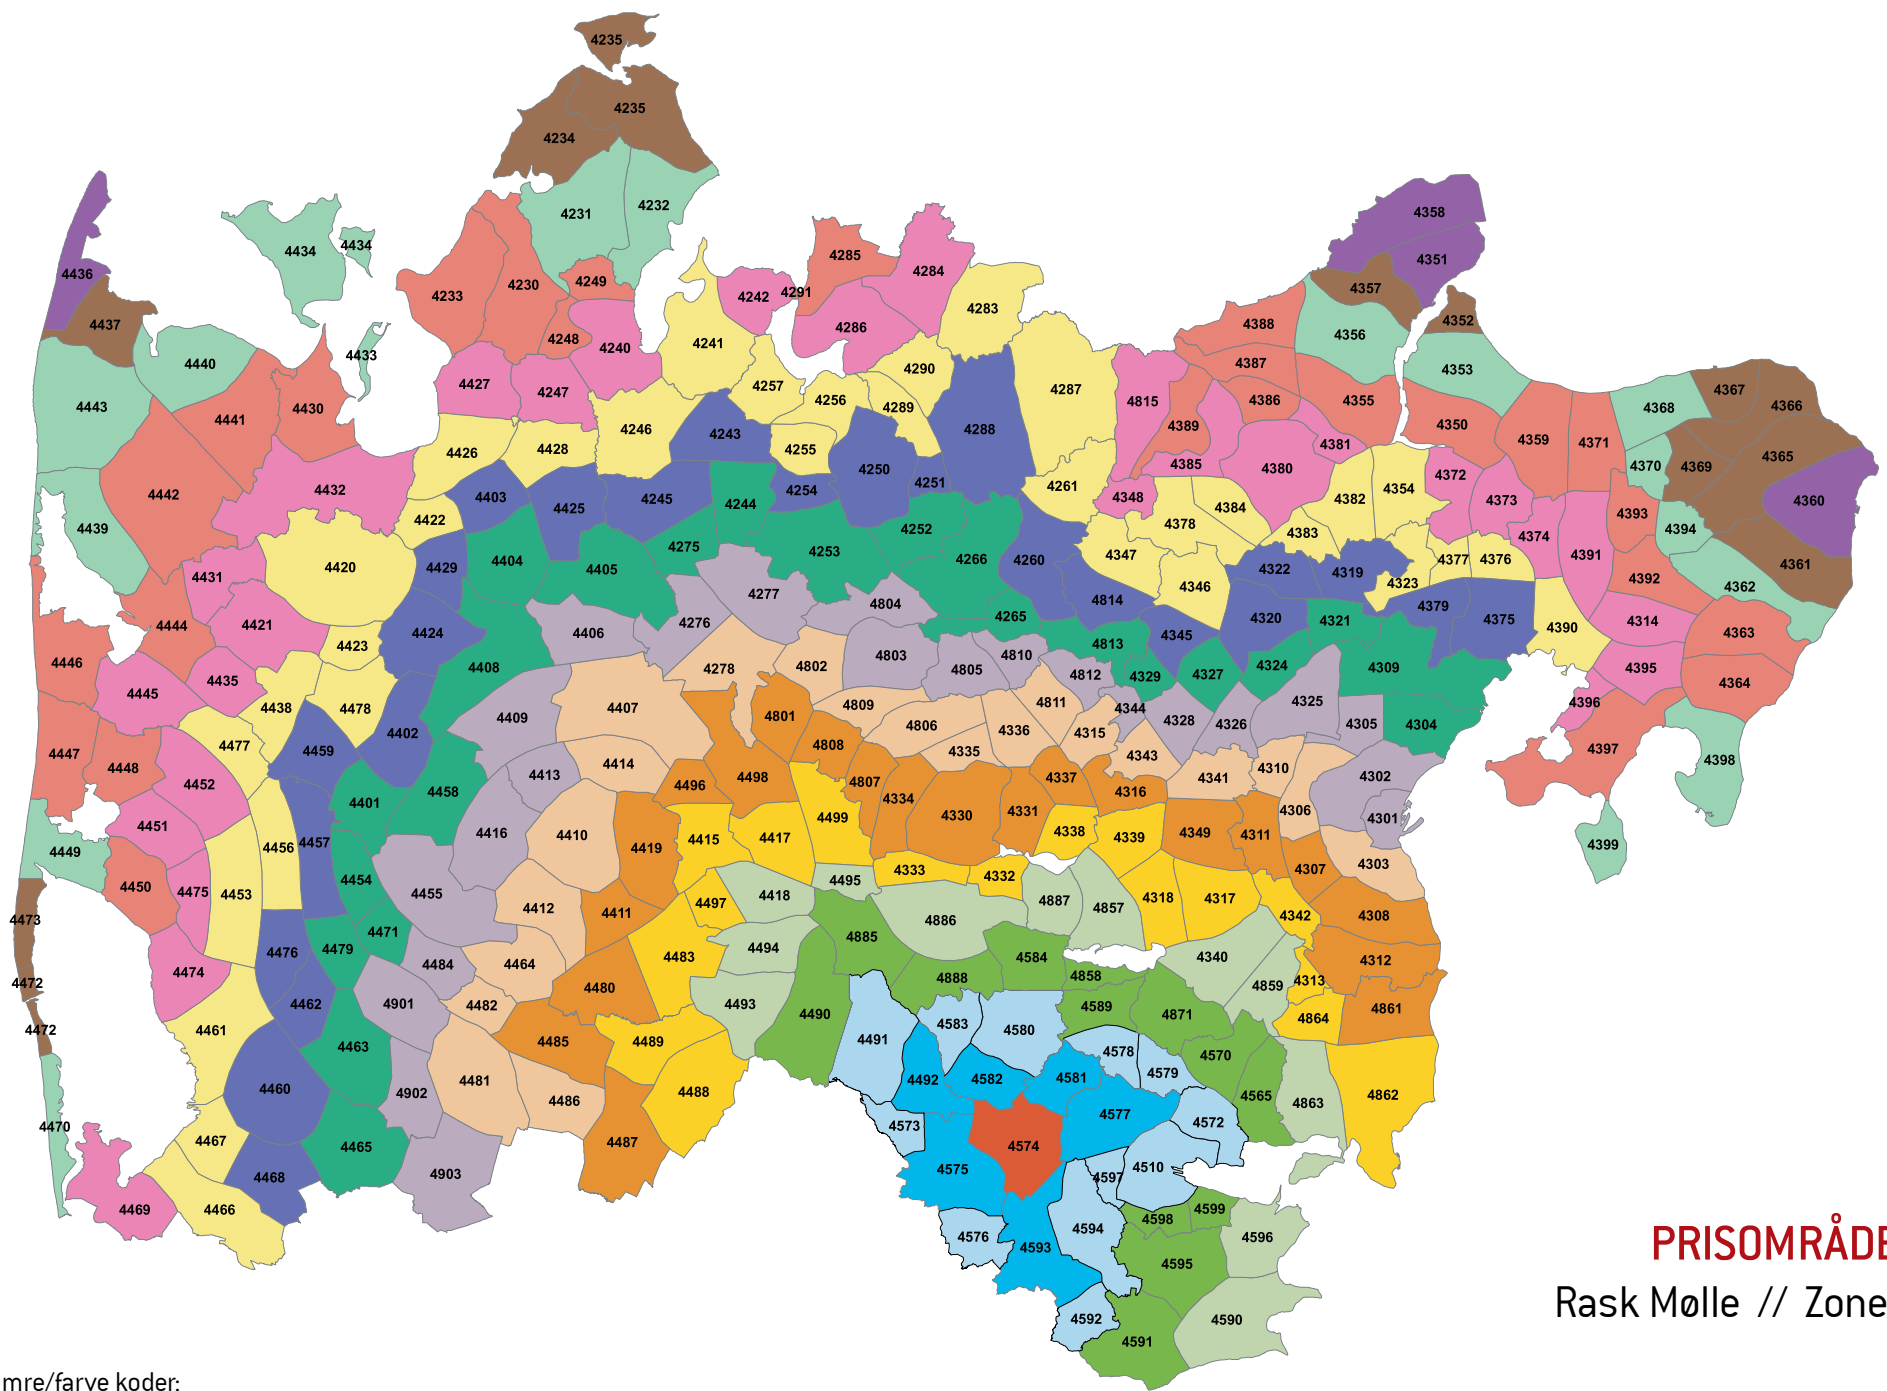

HUSK, NÅR DU BRUGER OPSLAGSVÆRKET

Samme rejse – forskellige priser (princippet om fjernestliggende zone)

Med det nye zoneprincip, kan der være prisforskel på rejsen ud og hjem. Det sker, fordi kunden altid skal betale for den zone, der ligger længst væk fra startzonen. Det sker typisk, hvis kunden rejser via en større by til en mindre by, som ligger tættere på startzonen (set på et kort vil rejsen ofte ligne et L eller et V). Tilfælde med forskellige priser ud og hjem er et vilkår ved det landsdækkende zoneprincip.

EKSEMPEL 2:

UDREJSE

Startzonen er 4314 (Tirstrup Lufthavn) og slutzonen er 4380 (Randers). Randers ligger 7 zoner væk fra Tirstrup Lufthavn. Kunden skal betale for 7 zoner.

HJEMREJSE

Startzonen er 4380 (Randers) og slutzonen er 4314 (Tirstrup Lufthavn). Rejser kunden fra Randers til Tirstrup Lufthavn, er 4392 (Kolind) den zone, der ligger længst væk på rejsen – nemlig 8 zoner. Kunden skal betale for 8 zoner.

Zonenumre/farve koder:

PRISOMRÅDE SYD
Hammer // Zone 4573

Zonenumre/farve koder:

PRISOMRÅDE SYD
 Rask Mølle // Zone 4574

Zonenumre/farve koder:

PRISOMRÅDE SYD
 Tørring // Zone 4575

Zonenumre/farve koder:

- 1
- 2
- 3
- 4
- 5
- 6
- 7
- 8
- 9
- 10
- 11
- 12
- 13
- 14
- 15
- 16
- 17
- 18
- 19
- 20
- 21
- 22
- 23
- 24
- 25
- 26

PRISONRÅDE SYD
Lindved // Zone 4576

Zonenumre/farve koder:

PRISONRÅDE SYD
Lund // Zone 4577

Zonenumre/farve koder:

PRISOMRÅDE SYD
 Østbirk // Zone 4578

Zonenumre/farve koder:

PRISOMRÅDE SYD

Gedved // Zone 4579