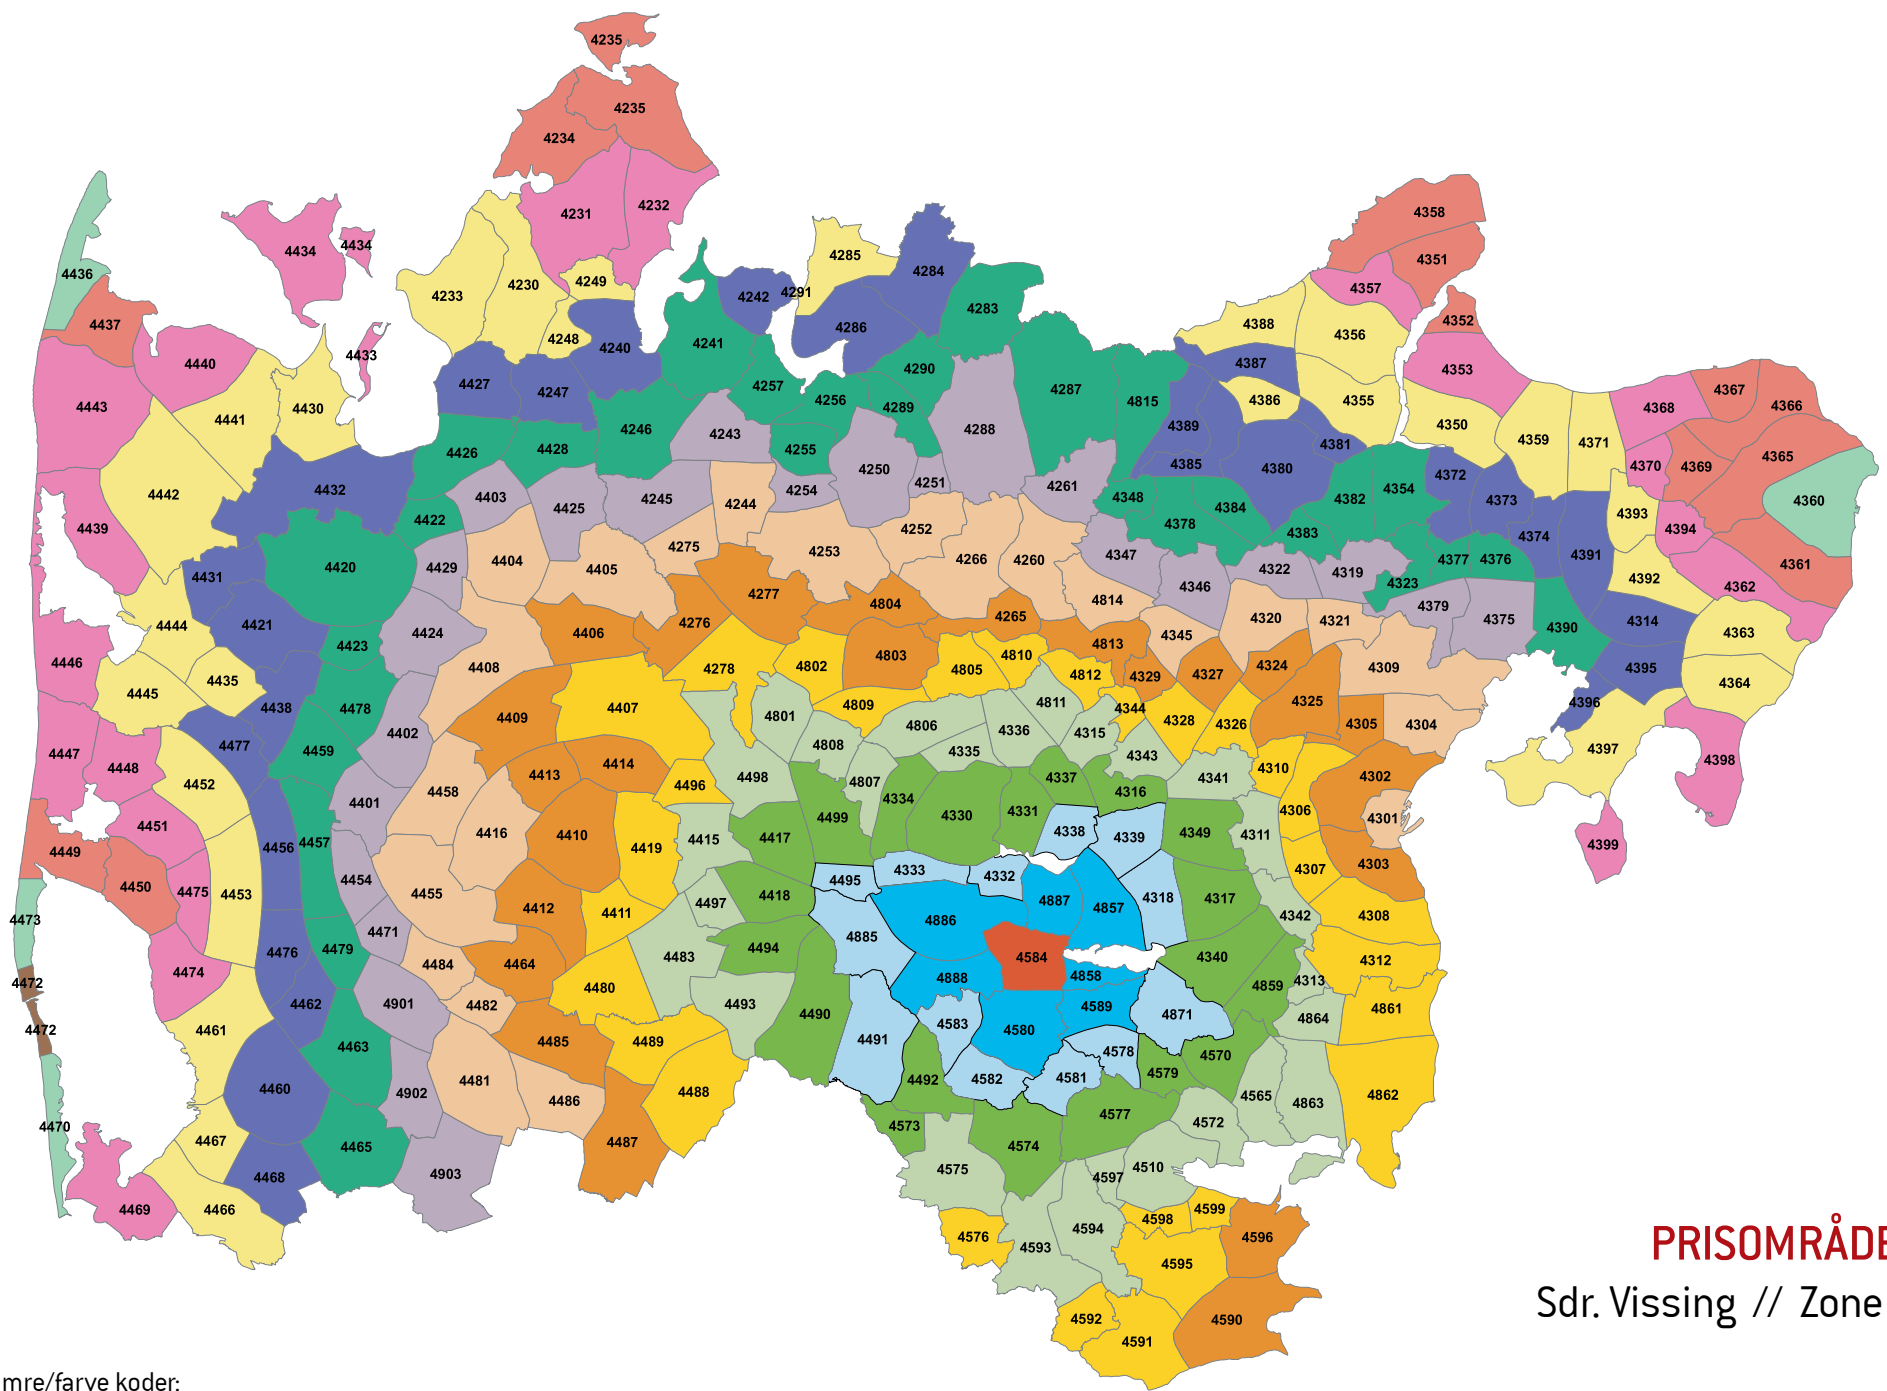

PRISONRÅDE SYD
Sdr. Vissing // Zone 4584

Zonenumre/farve koder: