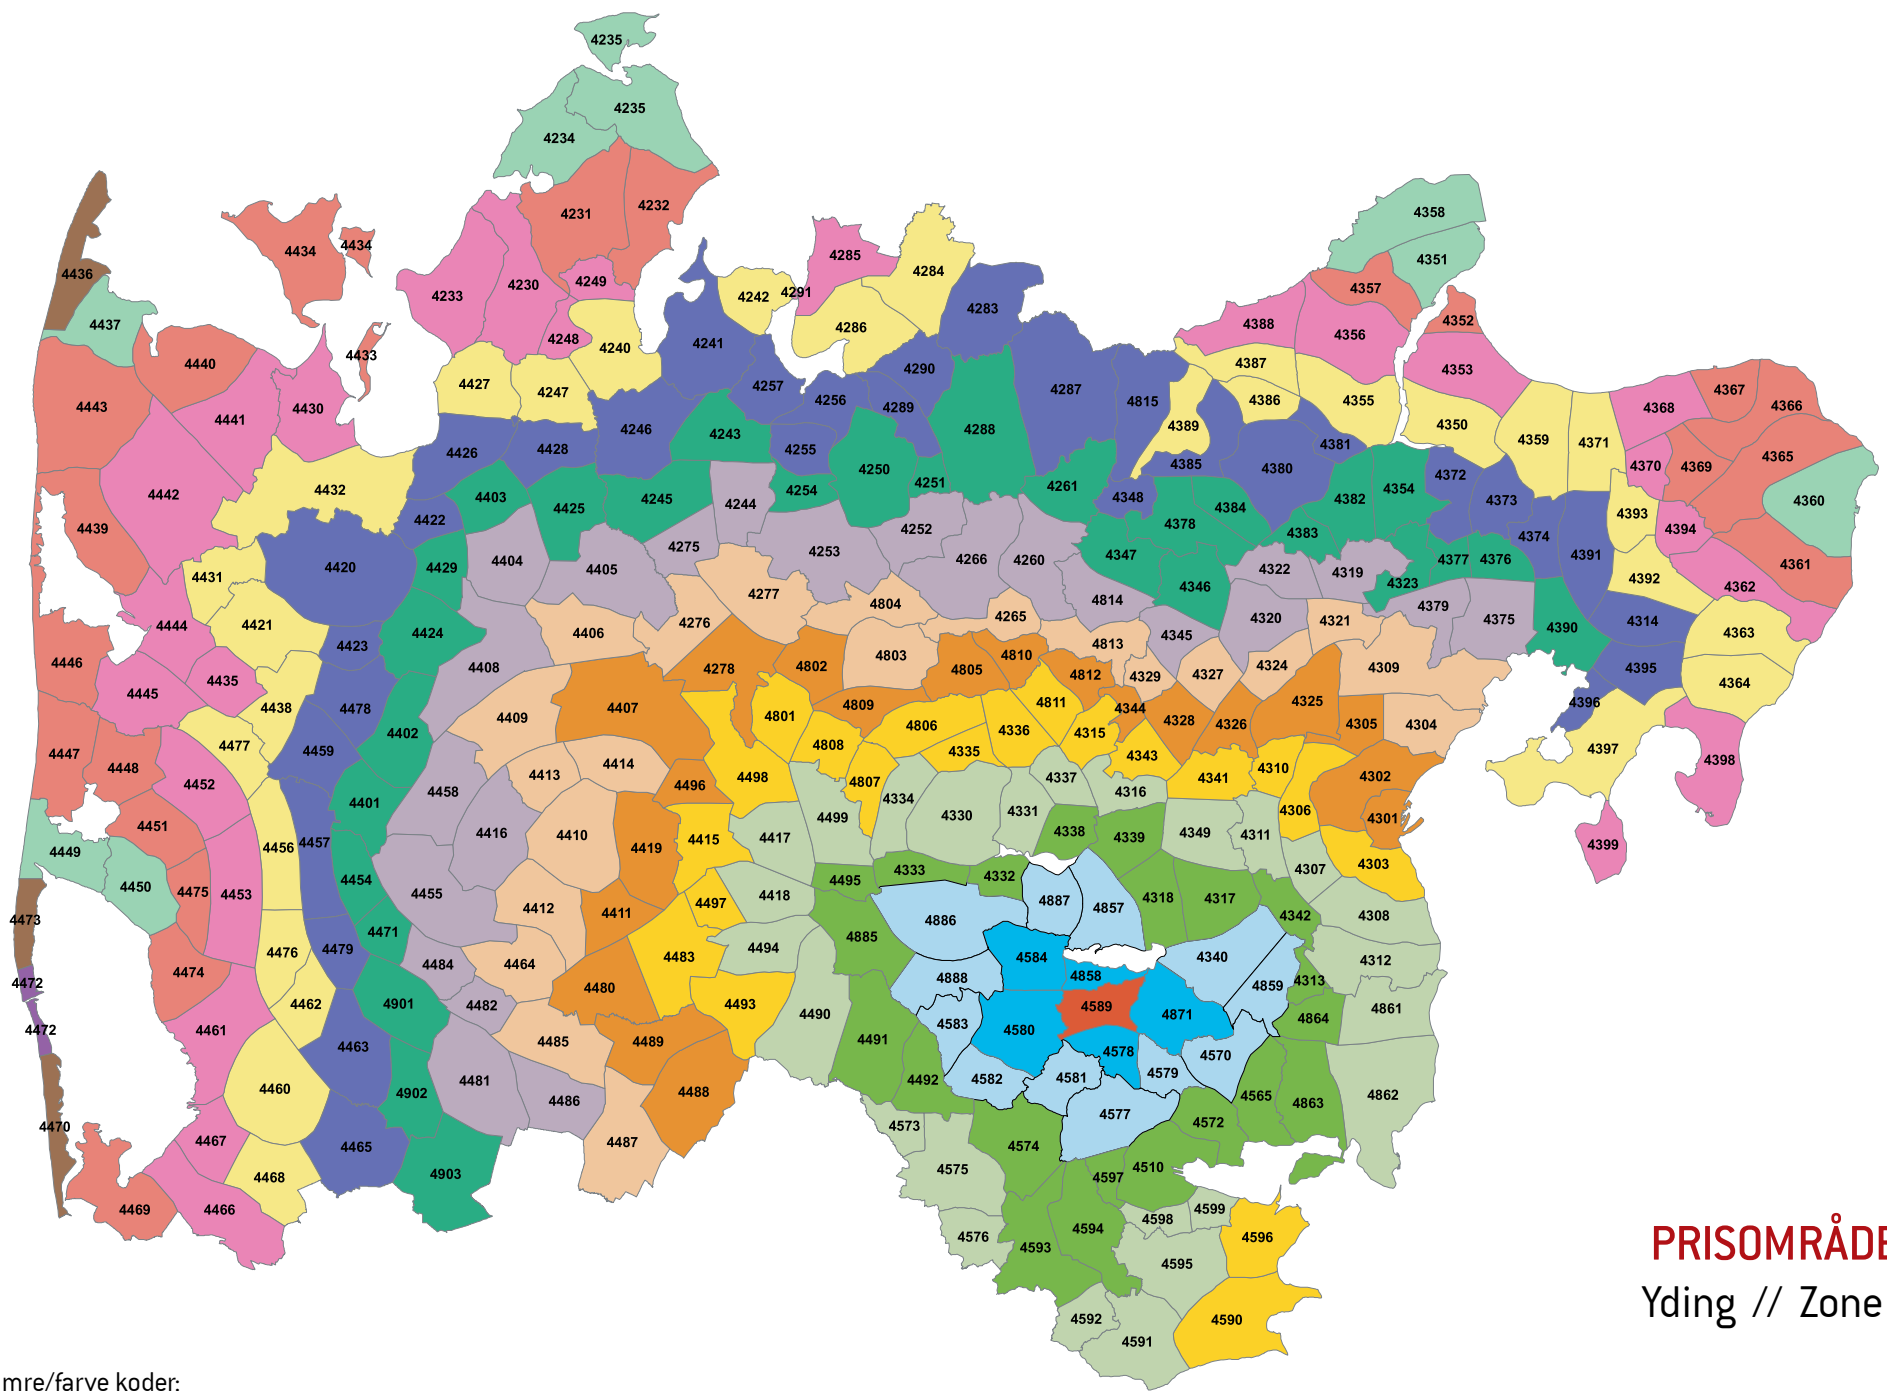

HUSK, NÅR DU BRUGER OPSLAGSVÆRKET

Samme rejse – forskellige priser (princippet om fjernestliggende zone)

Med det nye zoneprincip, kan der være prisforskel på rejsen ud og hjem. Det sker, fordi kunden altid skal betale for den zone, der ligger længst væk fra startzonen. Det sker typisk, hvis kunden rejser via en større by til en mindre by, som ligger tættere på startzonen (set på et kort vil rejsen ofte ligne et L eller et V). Tilfælde med forskellige priser ud og hjem er et vilkår ved det landsdækkende zoneprincip.

EKSEMPEL 2:

UDREJSE

Startzonen er 4314 (Tirstrup Lufthavn) og slutzonen er 4380 (Randers). Randers ligger 7 zoner væk fra Tirstrup Lufthavn. Kunden skal betale for 7 zoner.

HJEMREJSE

Startzonen er 4380 (Randers) og slutzonen er 4314 (Tirstrup Lufthavn). Rejser kunden fra Randers til Tirstrup Lufthavn, er 4392 (Kolind) den zone, der ligger længst væk på rejsen – nemlig 8 zoner. Kunden skal betale for 8 zoner.

Zonenumre/farve koder:

PRISONRÅDE SYD
 Sdr. Vissing // Zone 4584

Zonenumre/farve koder:

PRISOMRÅDE SYD
Yding // Zone 4589

Zonenumre/farve koder:

PRISONRÅDE SYD
 Juelsminde // Zone 4590

Zonenumre/farve koder:

PRISOMRÅDE SYD
Stouby // Zone 4591

Zonenumre/farve koder:

PRISOMRÅDE SYD
 Daugård // Zone 4592

Zonenumre/farve koder:

PRISOMRÅDE SYD
Hedensted // Zone 4593

Zonenumre/farve koder:

PRISOMRÅDE SYD
 Løsning // Zone 4594