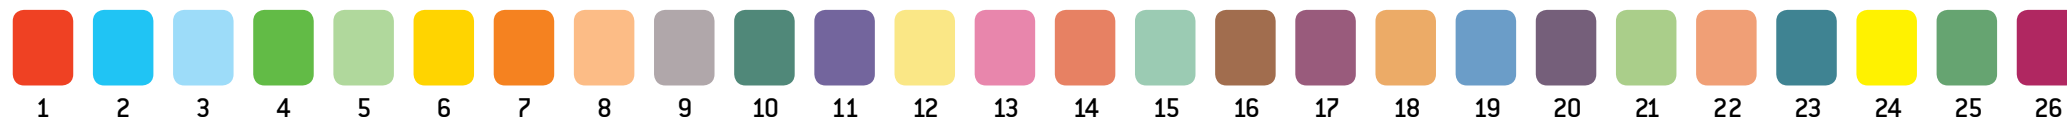

Zonenumre/farve koder:

PRISONRÅDE SYD
 Sdr. Vissing // Zone 4584

Zonenumre/farve koder:

PRISOMRÅDE SYD
Yding // Zone 4589

Zonenumre/farve koder:

PRISONRÅDE SYD
 Juelsminde // Zone 4590

Zonenumre/farve koder:

PRISOMRÅDE SYD
Stouby // Zone 4591

Zonenumre/farve koder:

PRISOMRÅDE SYD
 Daugård // Zone 4592

Zonenumre/farve koder:

PRISOMRÅDE SYD
Hedensted // Zone 4593

Zonenumre/farve koder:

PRISOMRÅDE SYD
 Løsning // Zone 4594

Zonenumre/farve koder:

PRISOMRÅDE SYD
Hornsøylde // Zone 4595

Zonenumre/farve koder:

PRISOMRÅDE SYD
 Glud // Zone 4596

Zonenumre/farve koder:

PRISOMRÅDE SYD

Hatting // Zone 4597

Zonenumre/farve koder:

PRISOMRÅDE SYD
Øens // Zone 4598

Zonenumre/farve koder:

PRISOMRÅDE SYD
Sejet // Zone 4599

Zonenumre/farve koder: