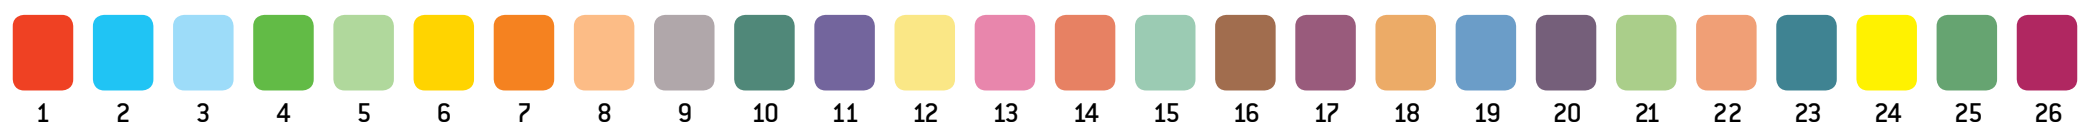

Zonenumre/farve koder:

PRISOMRÅDE SYD
Hammer // Zone 4573

Zonenumre/farve koder:

PRISOMRÅDE SYD
 Rask Mølle // Zone 4574

Zonenumre/farve koder:

PRISOMRÅDE SYD
 Tørring // Zone 4575

Zonenumre/farve koder:

- 1
- 2
- 3
- 4
- 5
- 6
- 7
- 8
- 9
- 10
- 11
- 12
- 13
- 14
- 15
- 16
- 17
- 18
- 19
- 20
- 21
- 22
- 23
- 24
- 25
- 26

PRISONRÅDE SYD
Lindved // Zone 4576

Zonenumre/farve koder:

PRISONRÅDE SYD
Lund // Zone 4577

Zonenumre/farve koder:

PRISOMRÅDE SYD
 Østbirk // Zone 4578

Zonenumre/farve koder:

PRISOMRÅDE SYD

Gedved // Zone 4579

Zonenumre/farve koder:

PRISOMRÅDE SYD
 Brædstrup // Zone 4580

Zonenumre/farve koder:

PRISOMRÅDE SYD
 Nim // Zone 4581

Zonenumre/farve koder:

PRISOMRÅDE SYD
 Føvling // Zone 4582

Zonenumre/farve koder:

PRISOMRÅDE SYD
 Løvet // Zone 4583