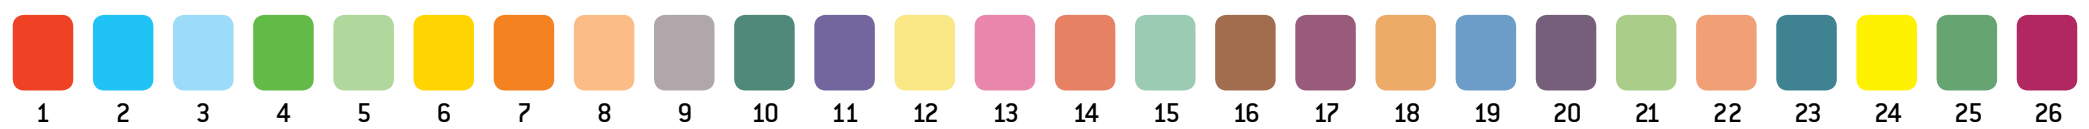

Zonenumre/farve koder:

PRISOMRÅDE SYD
 Brædstrup // Zone 4580

Zonenumre/farve koder:

PRISOMRÅDE SYD
 Nim // Zone 4581

Zonenumre/farve koder:

PRISOMRÅDE SYD
 Føvling // Zone 4582

Zonenumre/farve koder:

PRISOMRÅDE SYD
 Løvet // Zone 4583

Zonenumre/farve koder:

PRISONRÅDE SYD
 Sdr. Vissing // Zone 4584

Zonenumre/farve koder:

PRISOMRÅDE SYD
Yding // Zone 4589

Zonenumre/farve koder:

PRISONRÅDE SYD
 Juelsminde // Zone 4590

Zonenumre/farve koder: