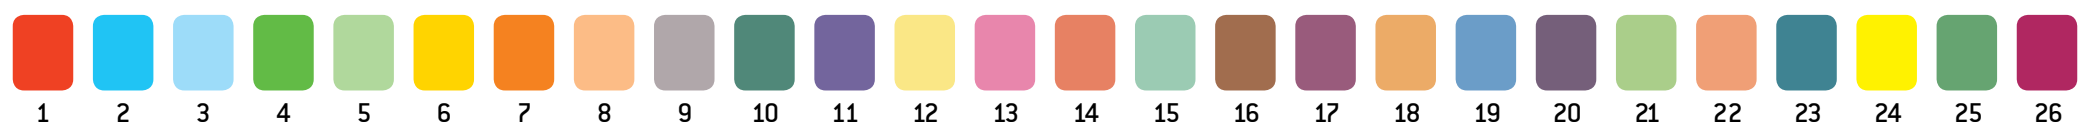

Zonenumre/farve koder:

PRISONRÅDE SYD
 Sdr. Vissing // Zone 4584

Zonenumre/farve koder:

PRISOMRÅDE SYD
Yding // Zone 4589

Zonenumre/farve koder:

PRISONRÅDE SYD
 Juelsminde // Zone 4590

Zonenumre/farve koder:

PRISOMRÅDE SYD
Stouby // Zone 4591

Zonenumre/farve koder:

PRISOMRÅDE SYD
 Daugård // Zone 4592

Zonenumre/farve koder:

PRISOMRÅDE SYD
Hedensted // Zone 4593

Zonenumre/farve koder:

PRISOMRÅDE SYD
 Løsning // Zone 4594

Zonenumre/farve koder:

PRISOMRÅDE SYD
Hornsøylde // Zone 4595

Zonenumre/farve koder:

PRISOMRÅDE SYD
 Glud // Zone 4596

Zonenumre/farve koder:

PRISOMRÅDE SYD

Hatting // Zone 4597

Zonenumre/farve koder:

PRISOMRÅDE SYD
Øens // Zone 4598

Zonenumre/farve koder:

PRISOMRÅDE SYD
Sejet // Zone 4599

Zonenumre/farve koder: