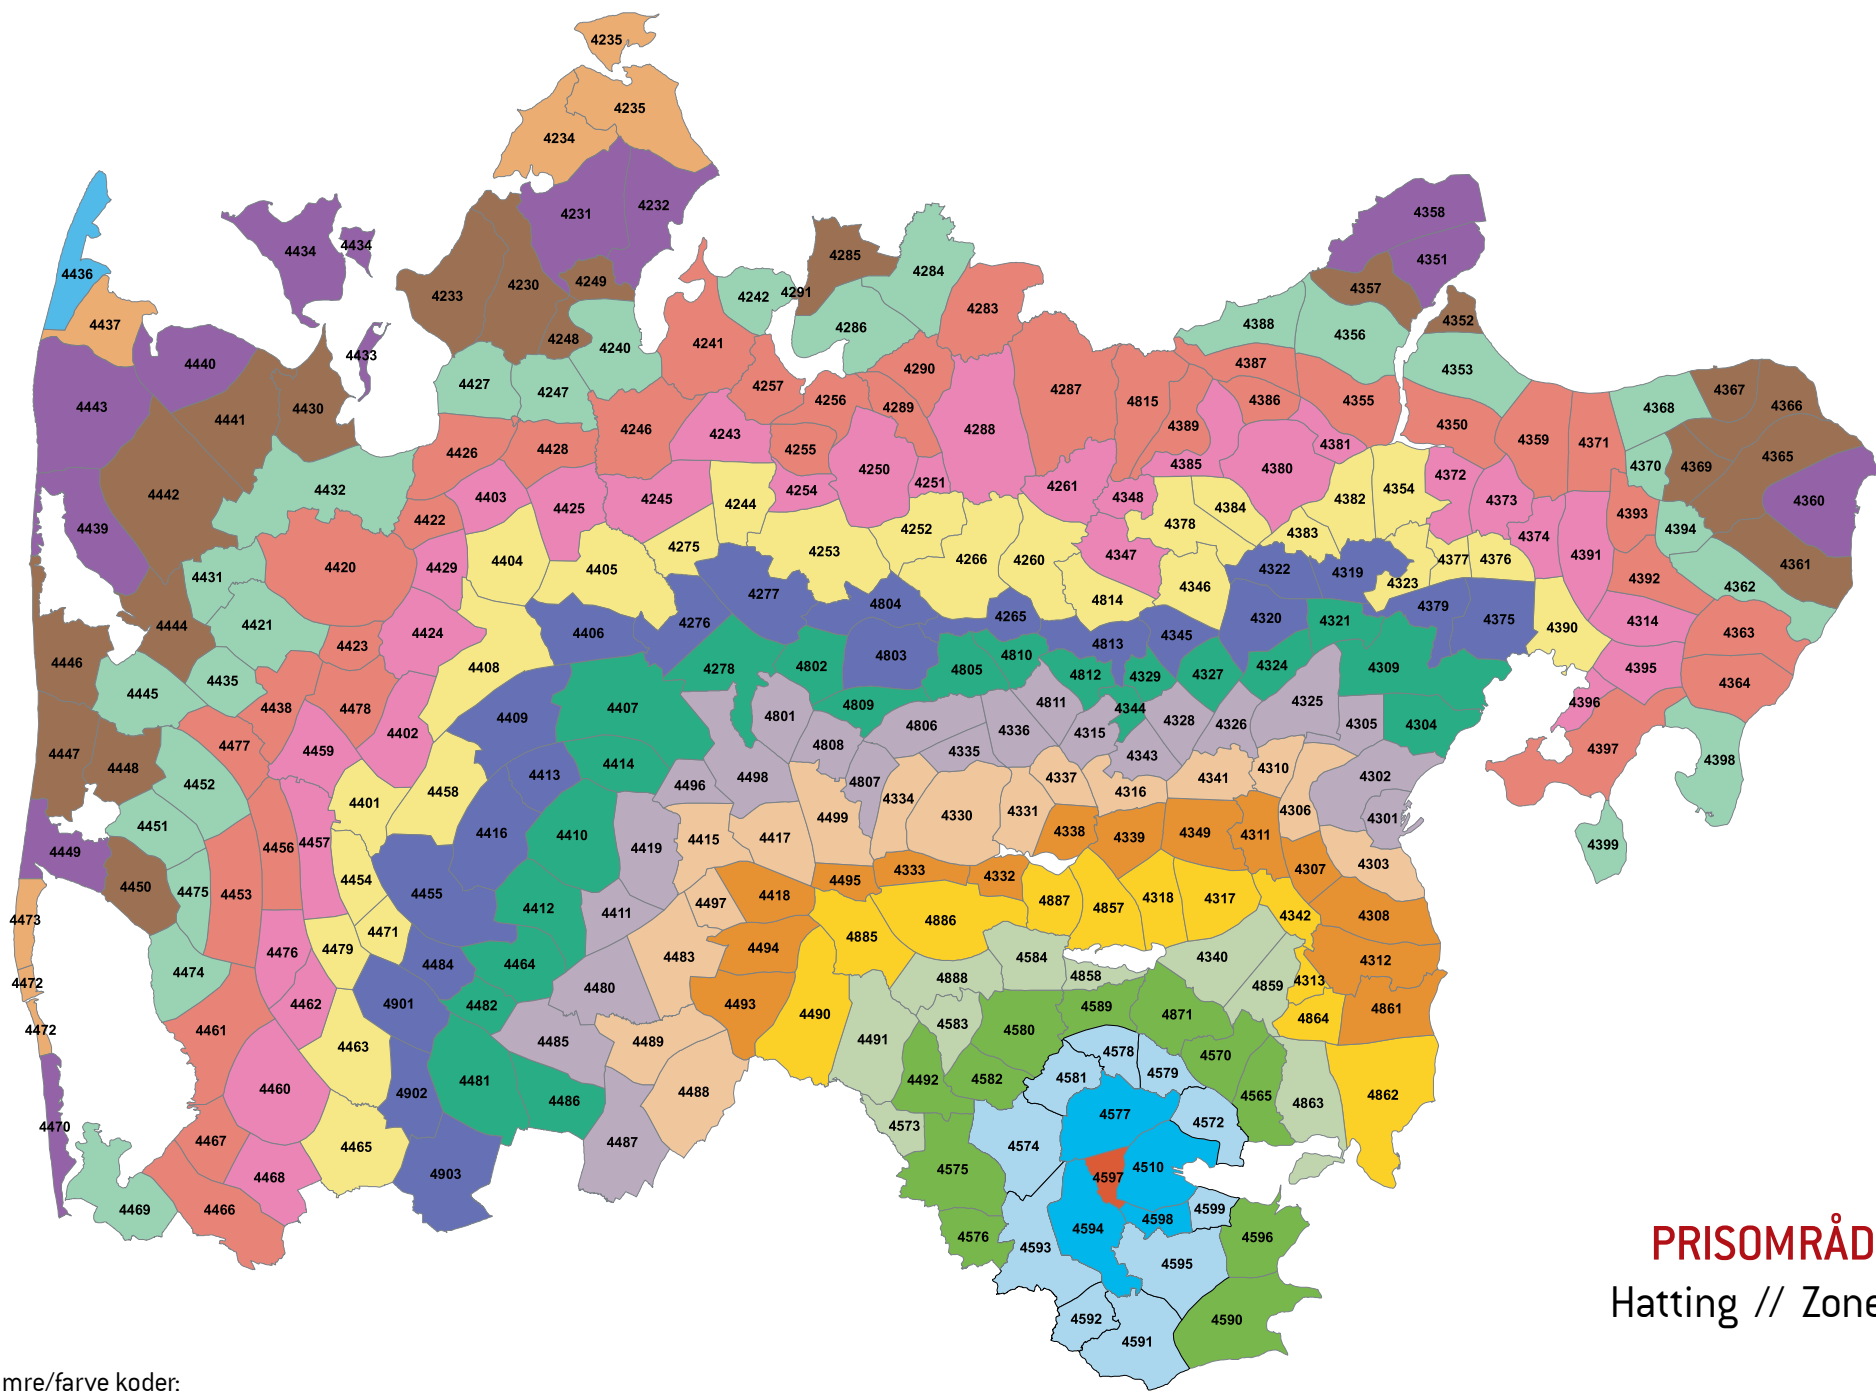

HUSK, NÅR DU BRUGER OPSLAGSVÆRKET

Samme rejse – forskellige priser (princippet om fjernestliggende zone)

Med det nye zoneprincip, kan der være prisforskel på rejsen ud og hjem. Det sker, fordi kunden altid skal betale for den zone, der ligger længst væk fra startzonen. Det sker typisk, hvis kunden rejser via en større by til en mindre by, som ligger tættere på startzonen (set på et kort vil rejsen ofte ligne et L eller et V). Tilfælde med forskellige priser ud og hjem er et vilkår ved det landsdækkende zoneprincip.

EKSEMPEL 2:

UDREJSE

Startzonen er 4314 (Tirstrup Lufthavn) og slutzonen er 4380 (Randers). Randers ligger 7 zoner væk fra Tirstrup Lufthavn. Kunden skal betale for 7 zoner.

HJEMREJSE

Startzonen er 4380 (Randers) og slutzonen er 4314 (Tirstrup Lufthavn). Rejser kunden fra Randers til Tirstrup Lufthavn, er 4392 (Kolind) den zone, der ligger længst væk på rejsen – nemlig 8 zoner. Kunden skal betale for 8 zoner.

PRISOMRÅDE SYD
Stouby // Zone 4591

Zonenumre/farve koder:

PRISOMRÅDE SYD
 Daugård // Zone 4592

Zonenumre/farve koder:

PRISOMRÅDE SYD
Hedensted // Zone 4593

Zonenumre/farve koder:

PRISOMRÅDE SYD
 Løsning // Zone 4594

Zonenumre/farve koder:

PRISOMRÅDE SYD
Hornsøylde // Zone 4595

Zonenumre/farve koder:

PRISOMRÅDE SYD
 Glud // Zone 4596

Zonenumre/farve koder:

PRISOMRÅDE SYD

Hatting // Zone 4597

Zonenumre/farve koder: