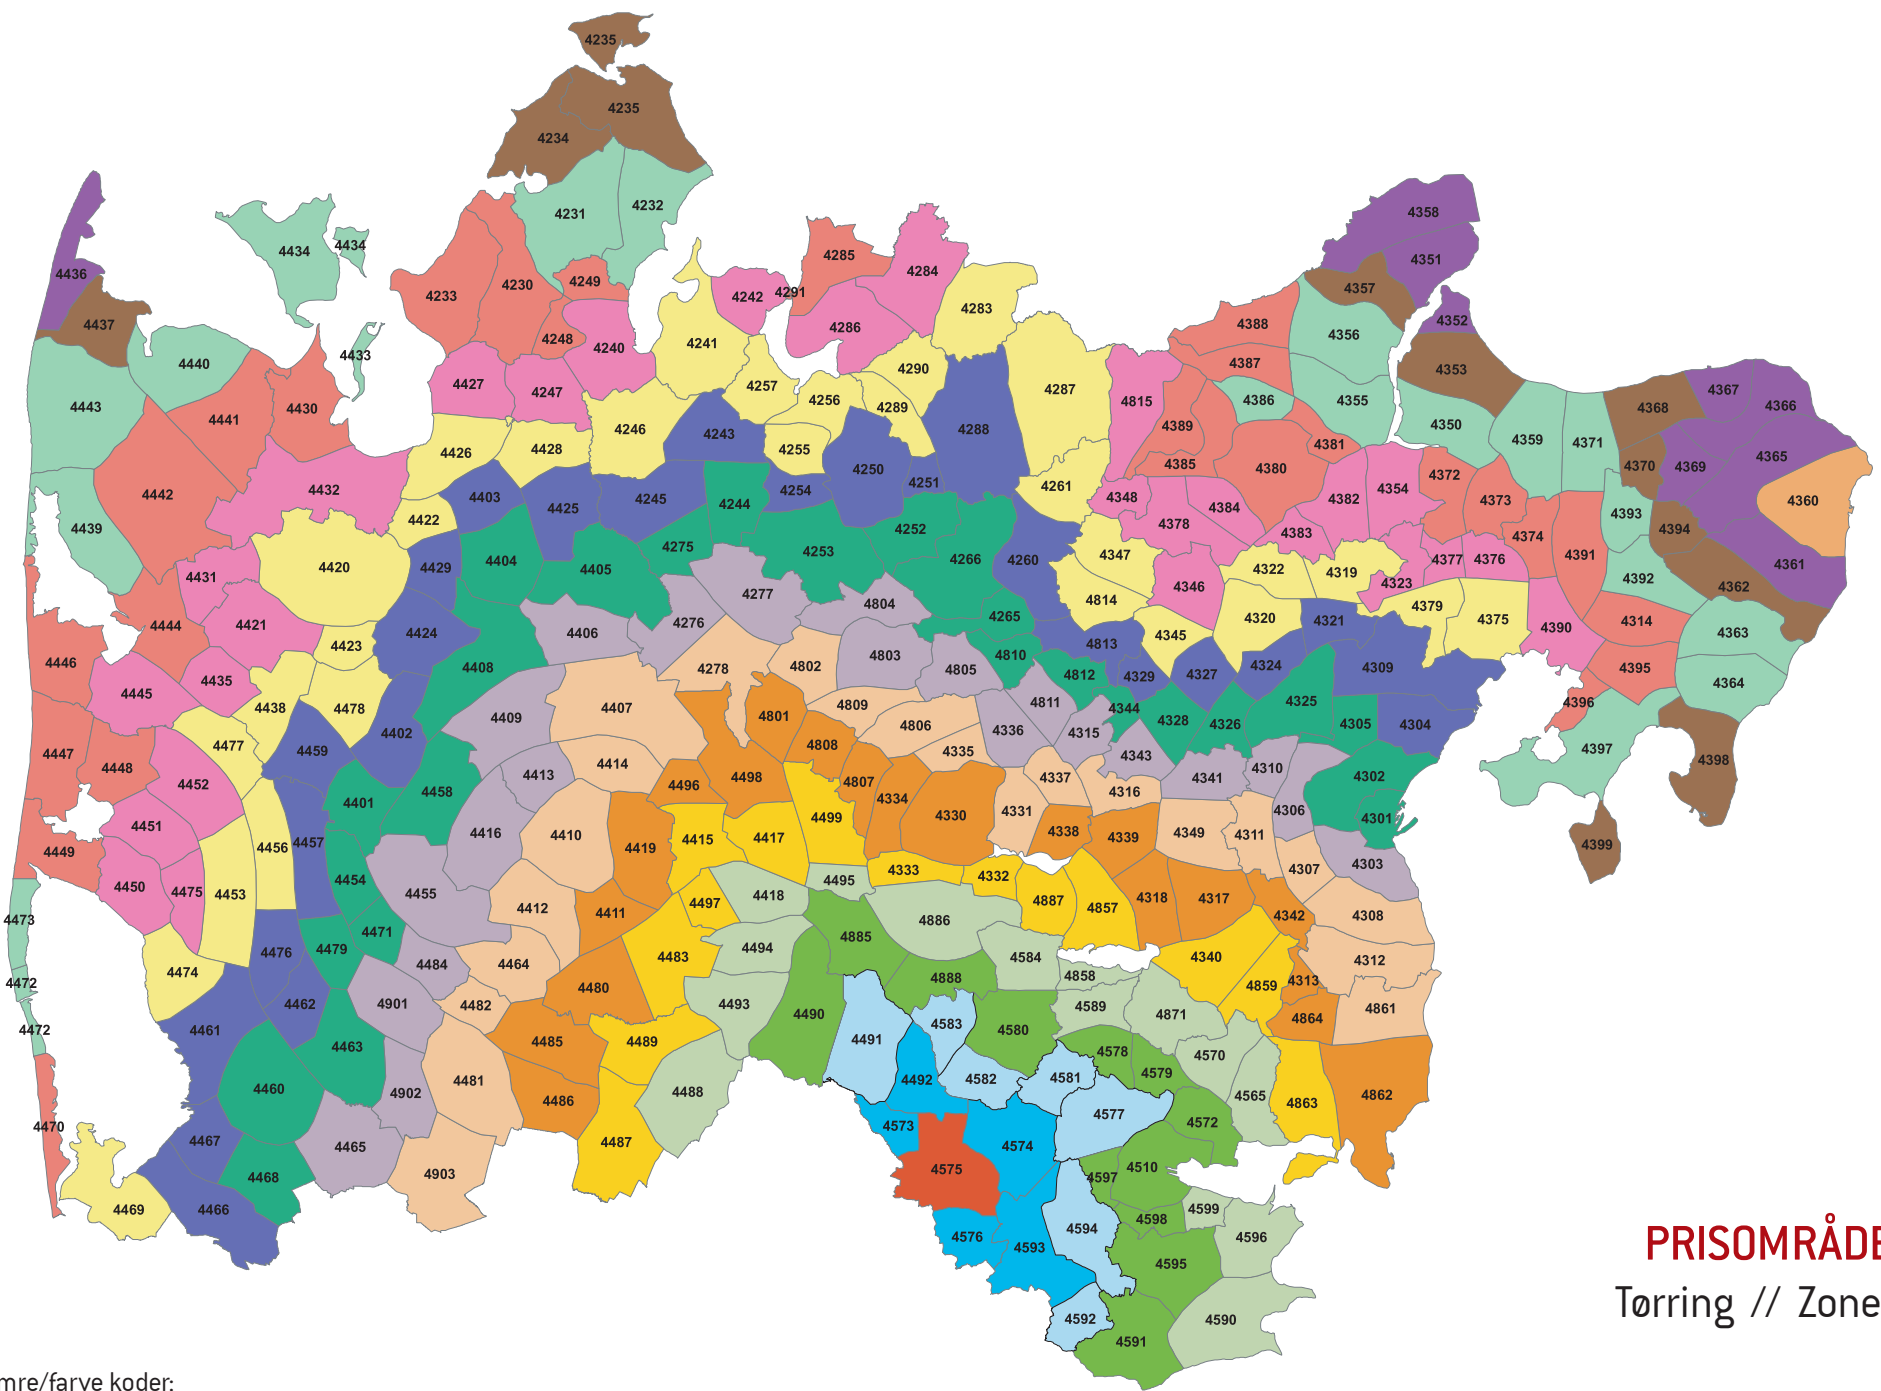

HUSK, NÅR DU BRUGER OPSLAGSVÆRKET

Samme rejse – forskellige priser (princippet om fjernestliggende zone)

Med det nye zoneprincip, kan der være prisforskel på rejsen ud og hjem. Det sker, fordi kunden altid skal betale for den zone, der ligger længst væk fra startzonen. Det sker typisk, hvis kunden rejser via en større by til en mindre by, som ligger tættere på startzonen (set på et kort vil rejsen ofte ligne et L eller et V). Tilfælde med forskellige priser ud og hjem er et vilkår ved det landsdækkende zoneprincip.

EKSEMPEL 2:

UDREJSE

Startzonen er 4314 (Tirstrup Lufthavn) og slutzonen er 4380 (Randers). Randers ligger 7 zoner væk fra Tirstrup Lufthavn. Kunden skal betale for 7 zoner.

HJEMREJSE

Startzonen er 4380 (Randers) og slutzonen er 4314 (Tirstrup Lufthavn). Rejser kunden fra Randers til Tirstrup Lufthavn, er 4392 (Kolind) den zone, der ligger længst væk på rejsen – nemlig 8 zoner. Kunden skal betale for 8 zoner.

Zonenumre/farve koder:

PRISOMRÅDE SYD
Hammer // Zone 4573

Zonenumre/farve koder:

PRISOMRÅDE SYD
 Rask Mølle // Zone 4574

Zonenumre/farve koder:

PRISOMRÅDE SYD
 Tørring // Zone 4575

Zonenumre/farve koder:

- 1
- 2
- 3
- 4
- 5
- 6
- 7
- 8
- 9
- 10
- 11
- 12
- 13
- 14
- 15
- 16
- 17
- 18
- 19
- 20
- 21
- 22
- 23
- 24
- 25
- 26

PRISONRÅDE SYD
Lindved // Zone 4576

Zonenumre/farve koder:

PRISONRÅDE SYD
Lund // Zone 4577

Zonenumre/farve koder:

PRISOMRÅDE SYD
 Østbirk // Zone 4578

Zonenumre/farve koder:

PRISOMRÅDE SYD

Gedved // Zone 4579