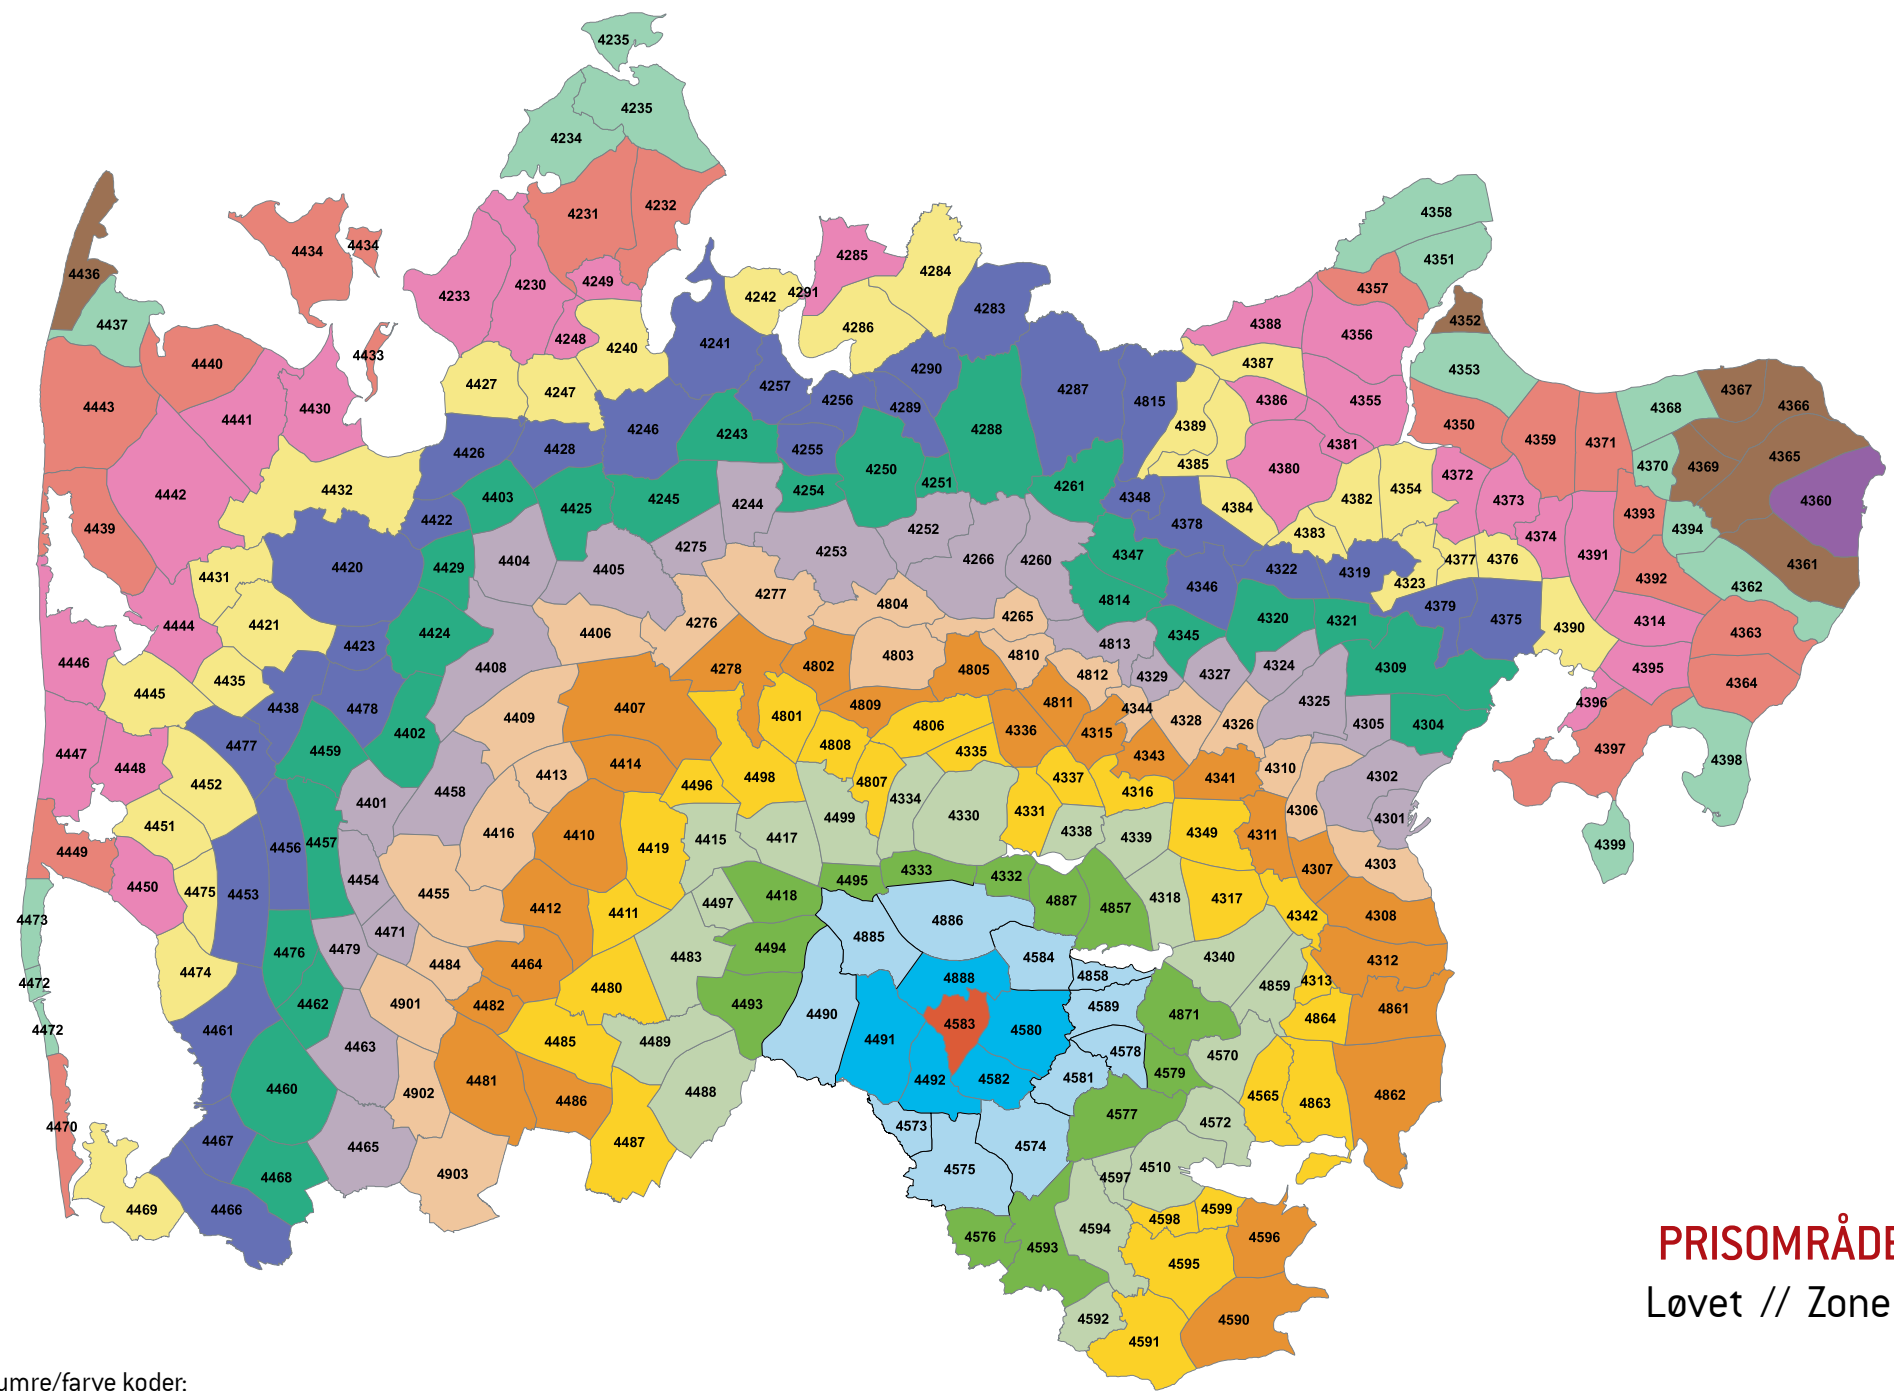

HUSK, NÅR DU BRUGER OPSLAGSVÆRKET

Samme rejse – forskellige priser (princippet om fjernestliggende zone)

Med det nye zoneprincip, kan der være prisforskel på rejsen ud og hjem. Det sker, fordi kunden altid skal betale for den zone, der ligger længst væk fra startzonen. Det sker typisk, hvis kunden rejser via en større by til en mindre by, som ligger tættere på startzonen (set på et kort vil rejsen ofte ligne et L eller et V). Tilfælde med forskellige priser ud og hjem er et vilkår ved det landsdækkende zoneprincip.

EKSEMPEL 2:

UDREJSE

Startzonen er 4314 (Tirstrup Lufthavn) og slutzonen er 4380 (Randers). Randers ligger 7 zoner væk fra Tirstrup Lufthavn. Kunden skal betale for 7 zoner.

HJEMREJSE

Startzonen er 4380 (Randers) og slutzonen er 4314 (Tirstrup Lufthavn). Rejser kunden fra Randers til Tirstrup Lufthavn, er 4392 (Kolind) den zone, der ligger længst væk på rejsen – nemlig 8 zoner. Kunden skal betale for 8 zoner.

Zonenumre/farve koder:

PRISOMRÅDE SYD
 Brædstrup // Zone 4580

Zonenumre/farve koder:

PRISOMRÅDE SYD
 Nim // Zone 4581

Zonenumre/farve koder:

PRISOMRÅDE SYD
 Føvling // Zone 4582

Zonenumre/farve koder:

PRISOMRÅDE SYD
 Løvet // Zone 4583

PRISOMRÅDE SYD
Stouby // Zone 4591

Zonenumre/farve koder:

PRISOMRÅDE SYD
 Daugård // Zone 4592

Zonenumre/farve koder:

PRISOMRÅDE SYD
Hedensted // Zone 4593

Zonenumre/farve koder:

PRISOMRÅDE SYD
 Løsning // Zone 4594