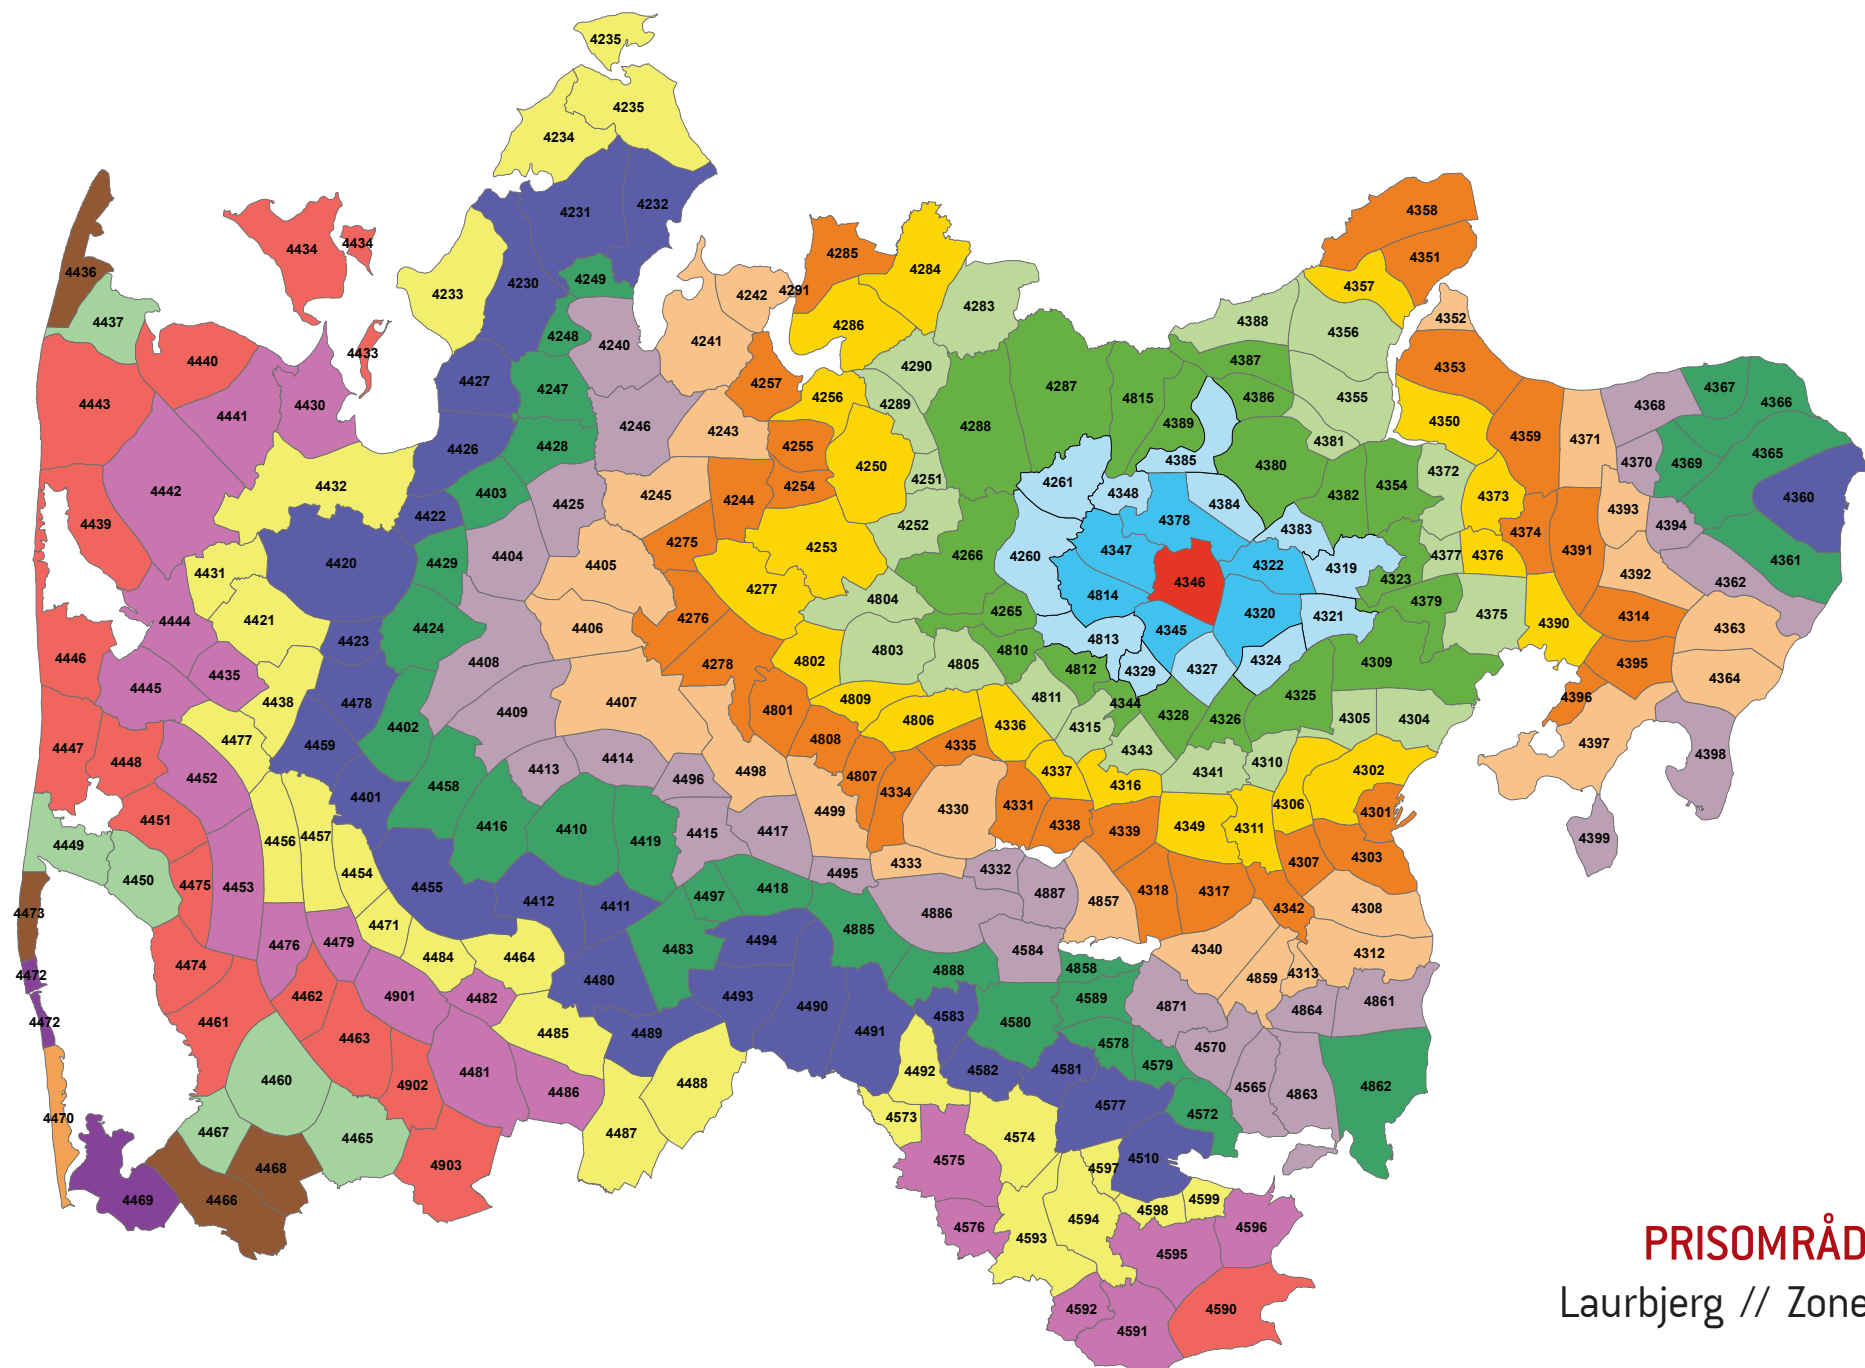

**PRISOMRÅDE ØST**  
Svenstrup // Zone 4344

Zonenumre/farve koder:

**PRISOMRÅDE ØST**  
Haurum // Zone 4345

Zonenumre/farve koder:

**PRISOMRÅDE ØST**  
Laurbjerg // Zone 4346

Zonenumre/farve koder:

**PRISOMRÅDE ØST**  
 Ulstrup // Zone 4347