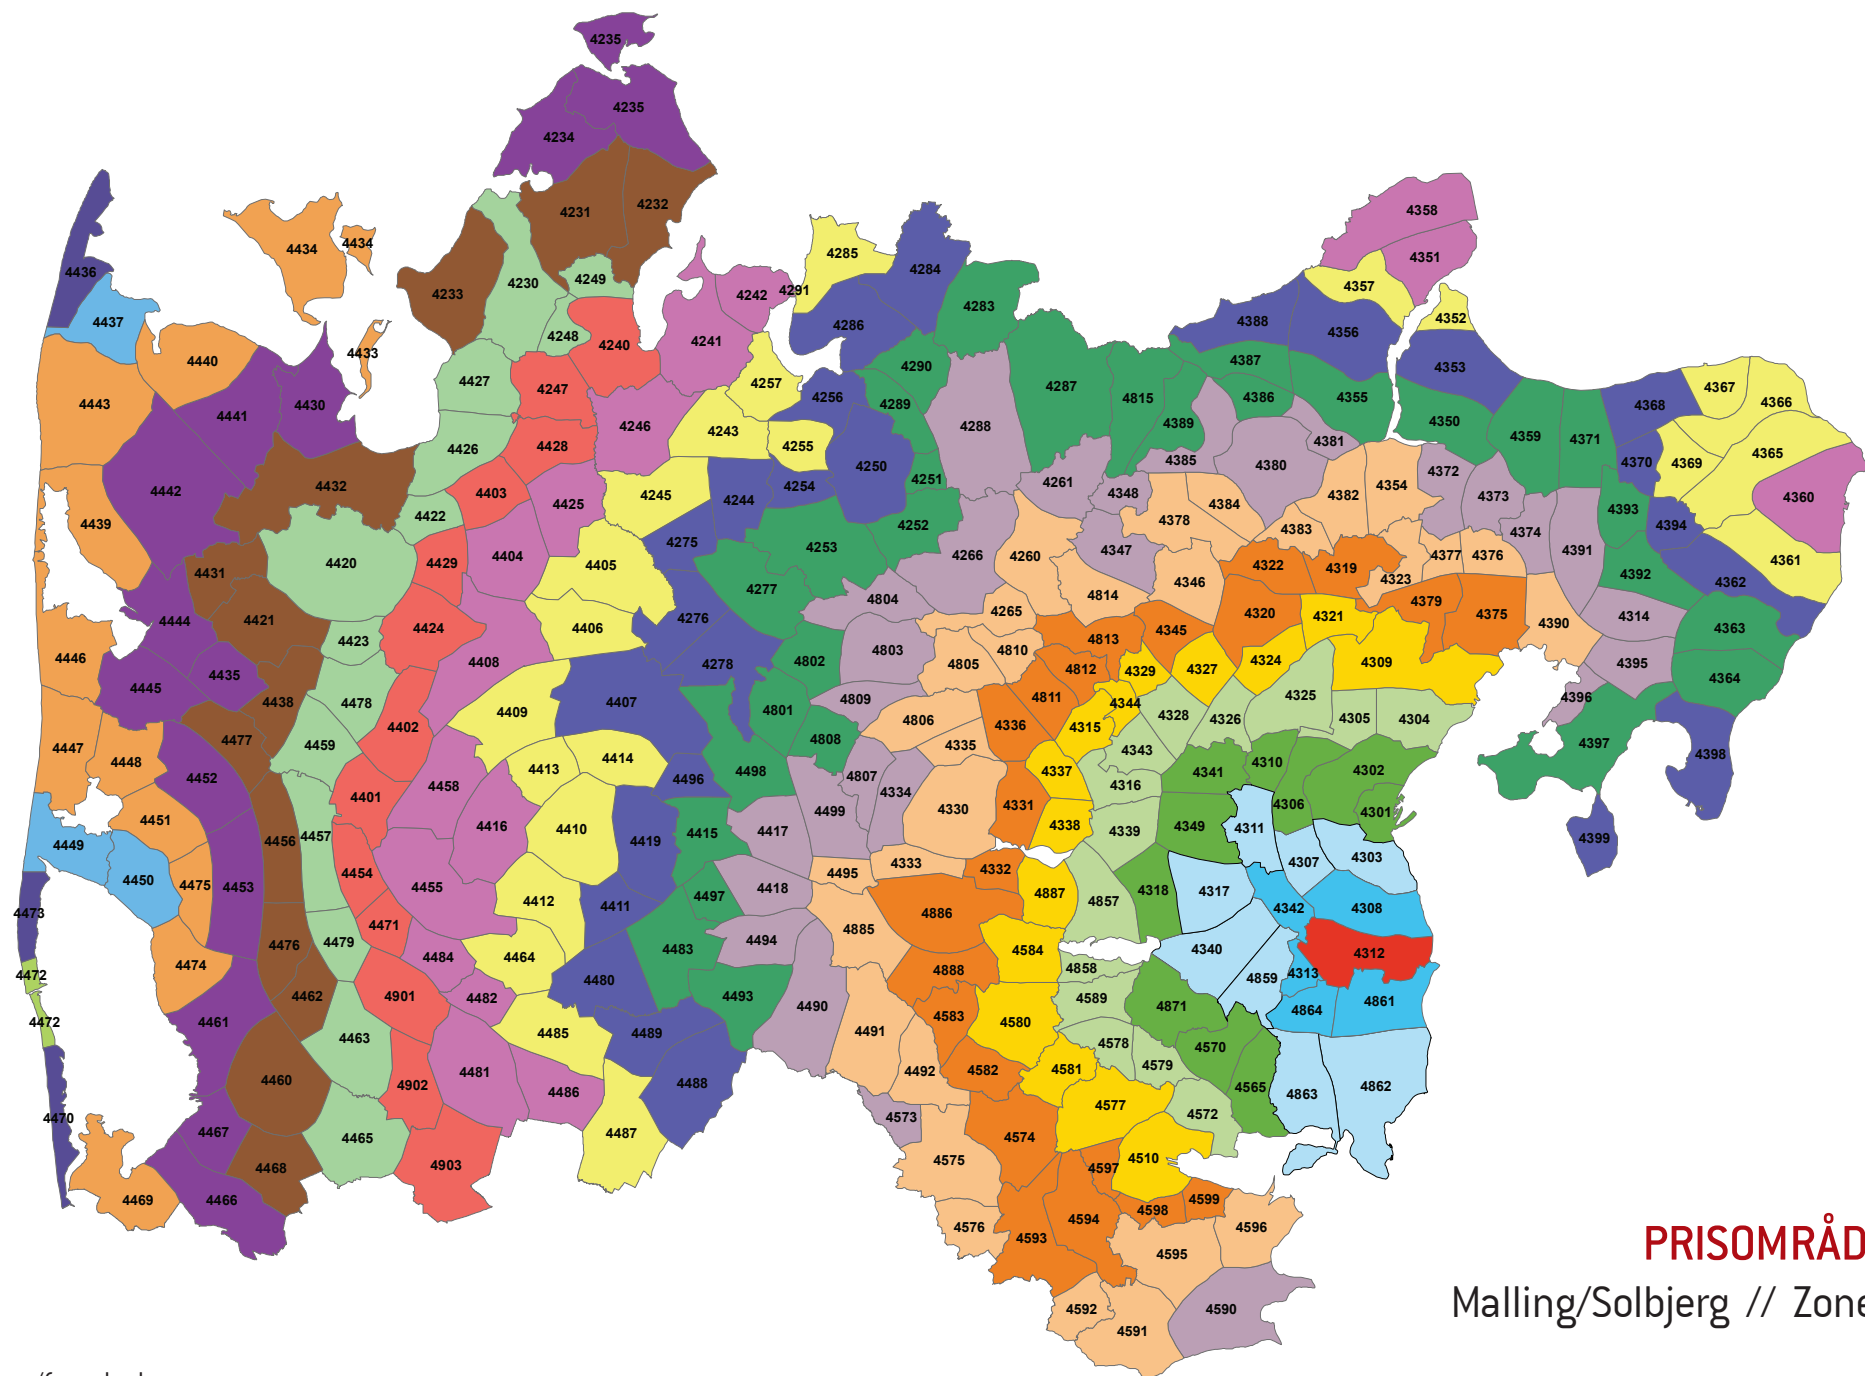

**PRISOMRÅDE ØST**  
 Skødstrup // Zone 4309

Zonenumre/farve koder:

**PRISOMRÅDE ØST**  
Sabro // Zone 4310

Zonenumre/farve koder:

**PRISOMRÅDE ØST**  
 Harlev // Zone 4311

Zonenumre/farve koder:

**PRISOMRÅDE ØST**  
 Malling/Solbjerg // Zone 4312