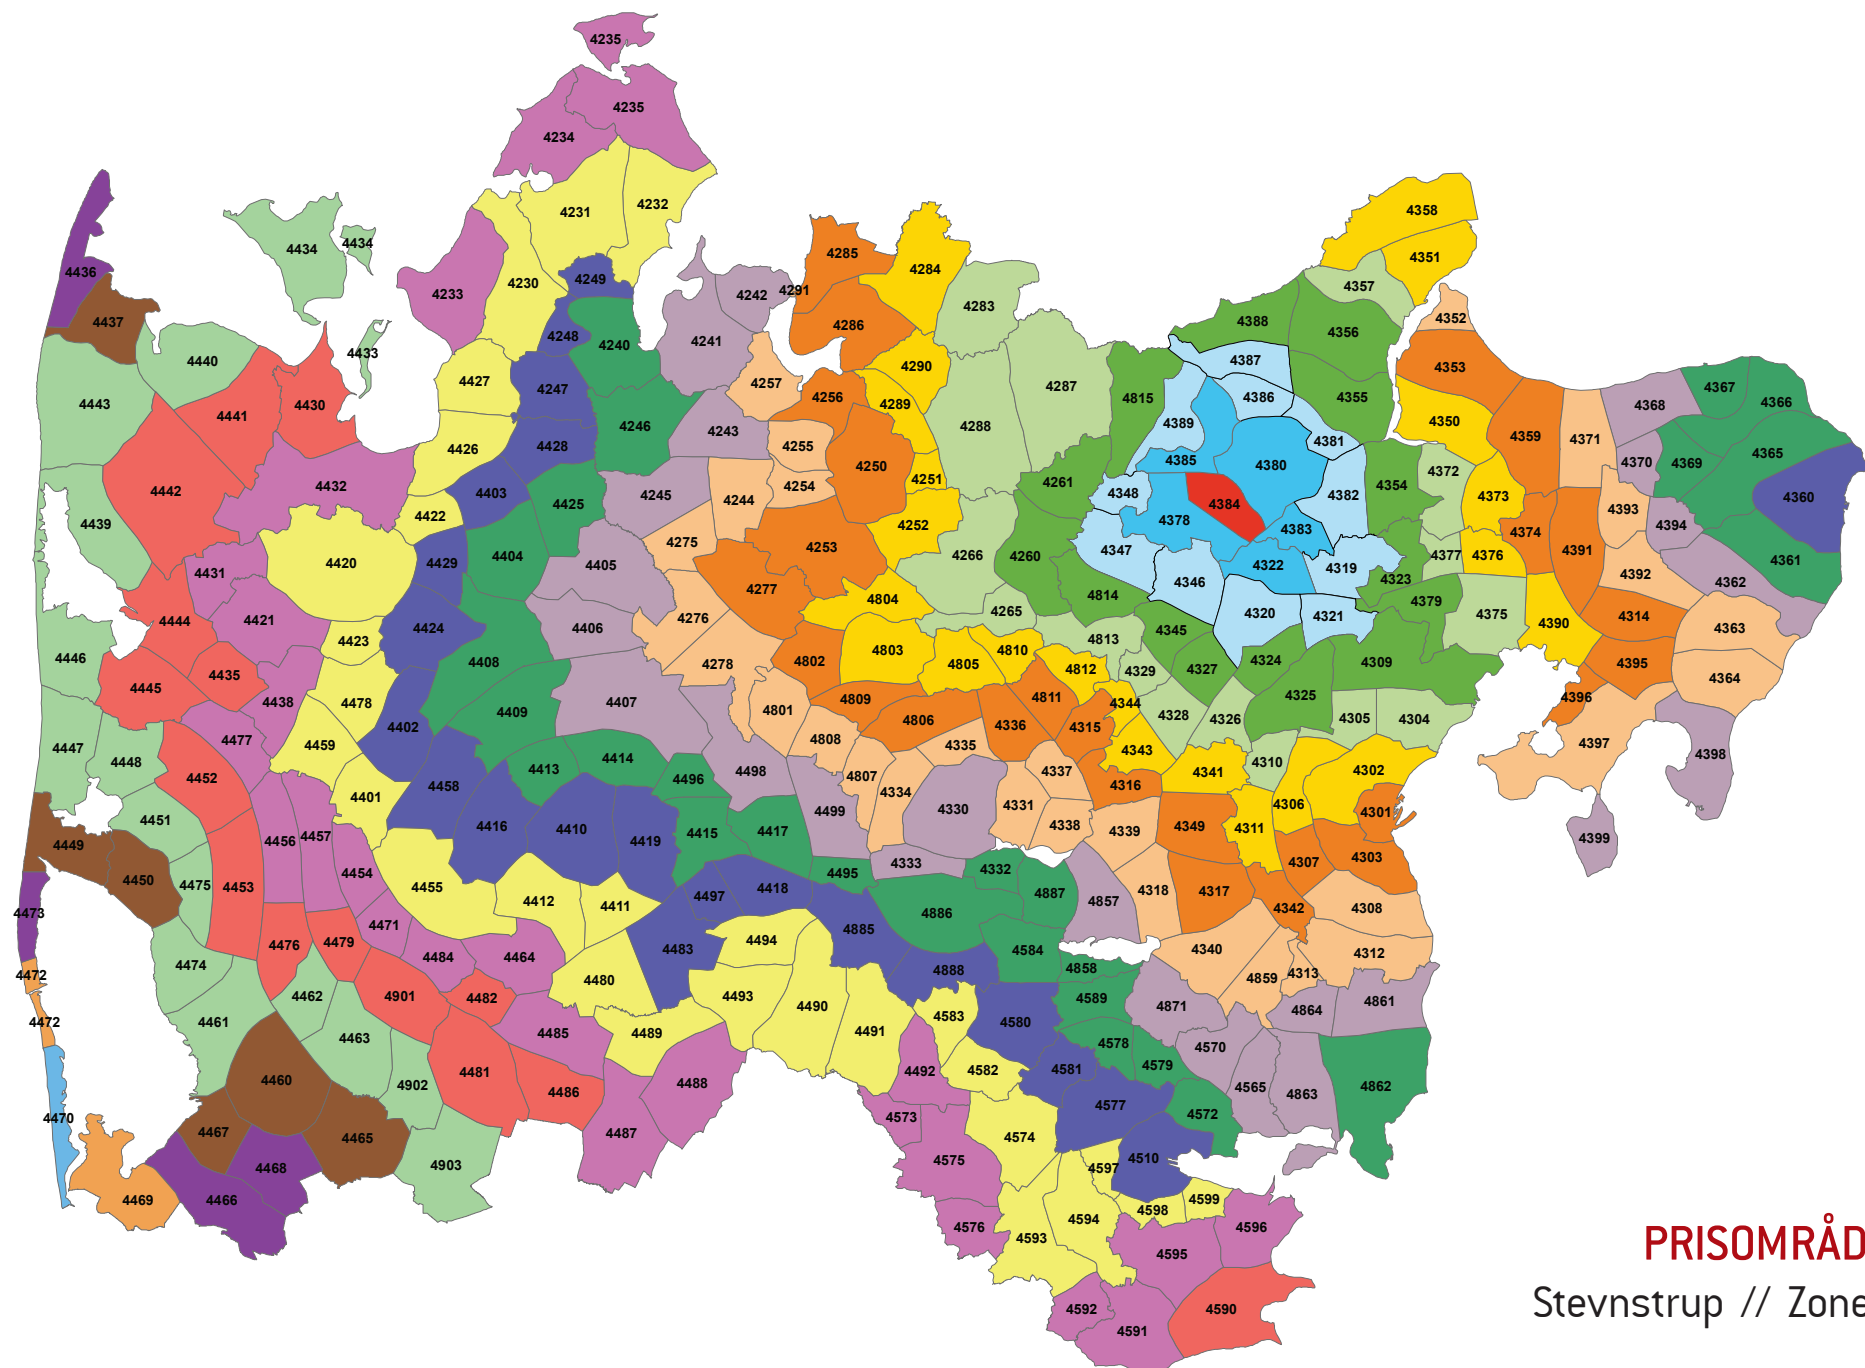

PRISOMRÅDE ØST
Stevnstrup // Zone 4384

Zonenumre/farve koder: