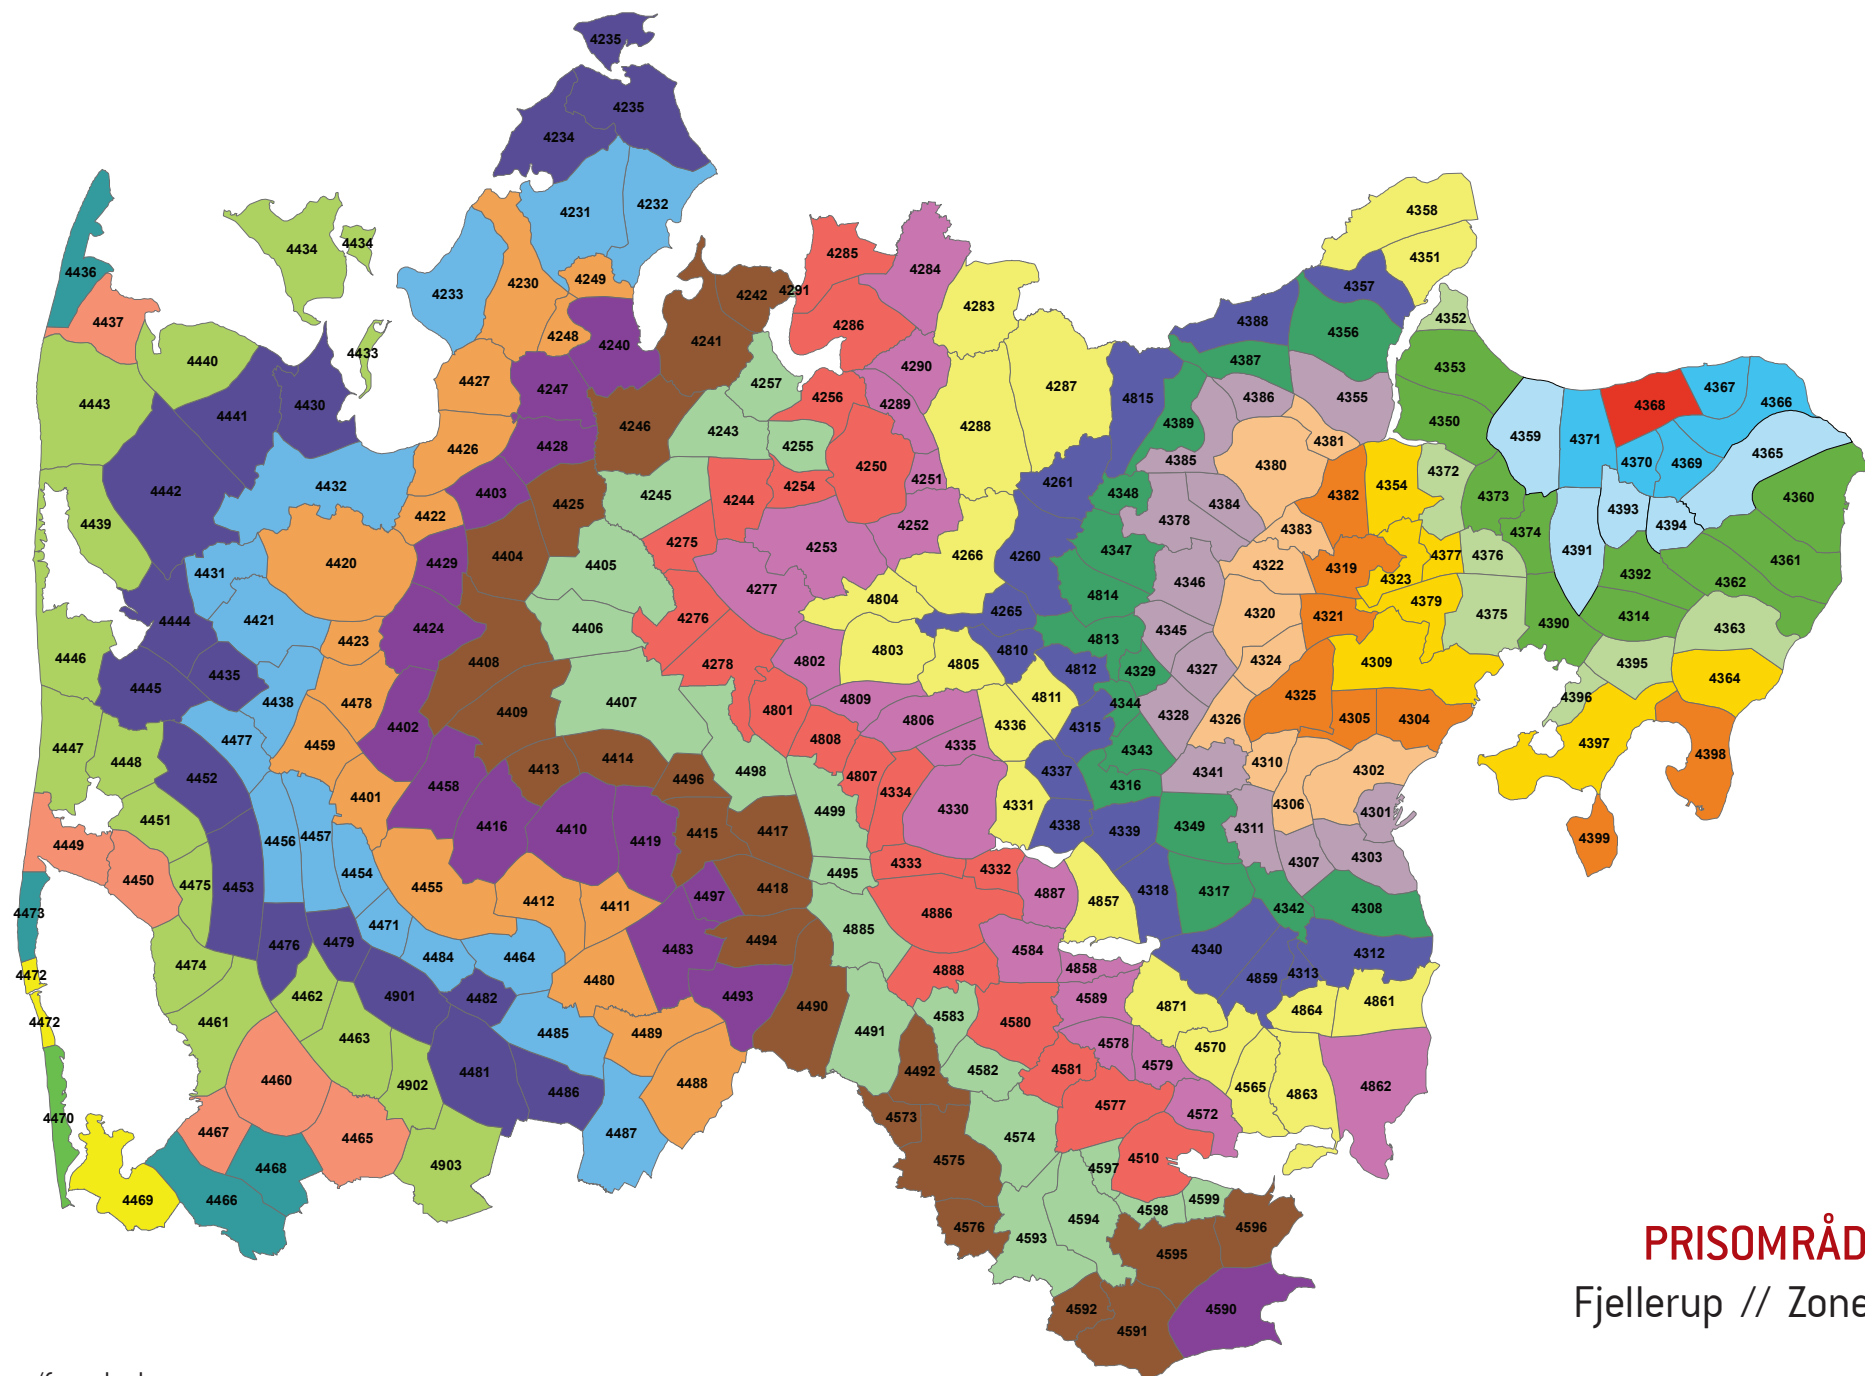

PRISOMRÅDE ØST
Fjellerup // Zone 4368

Zonenumre/farve koder: