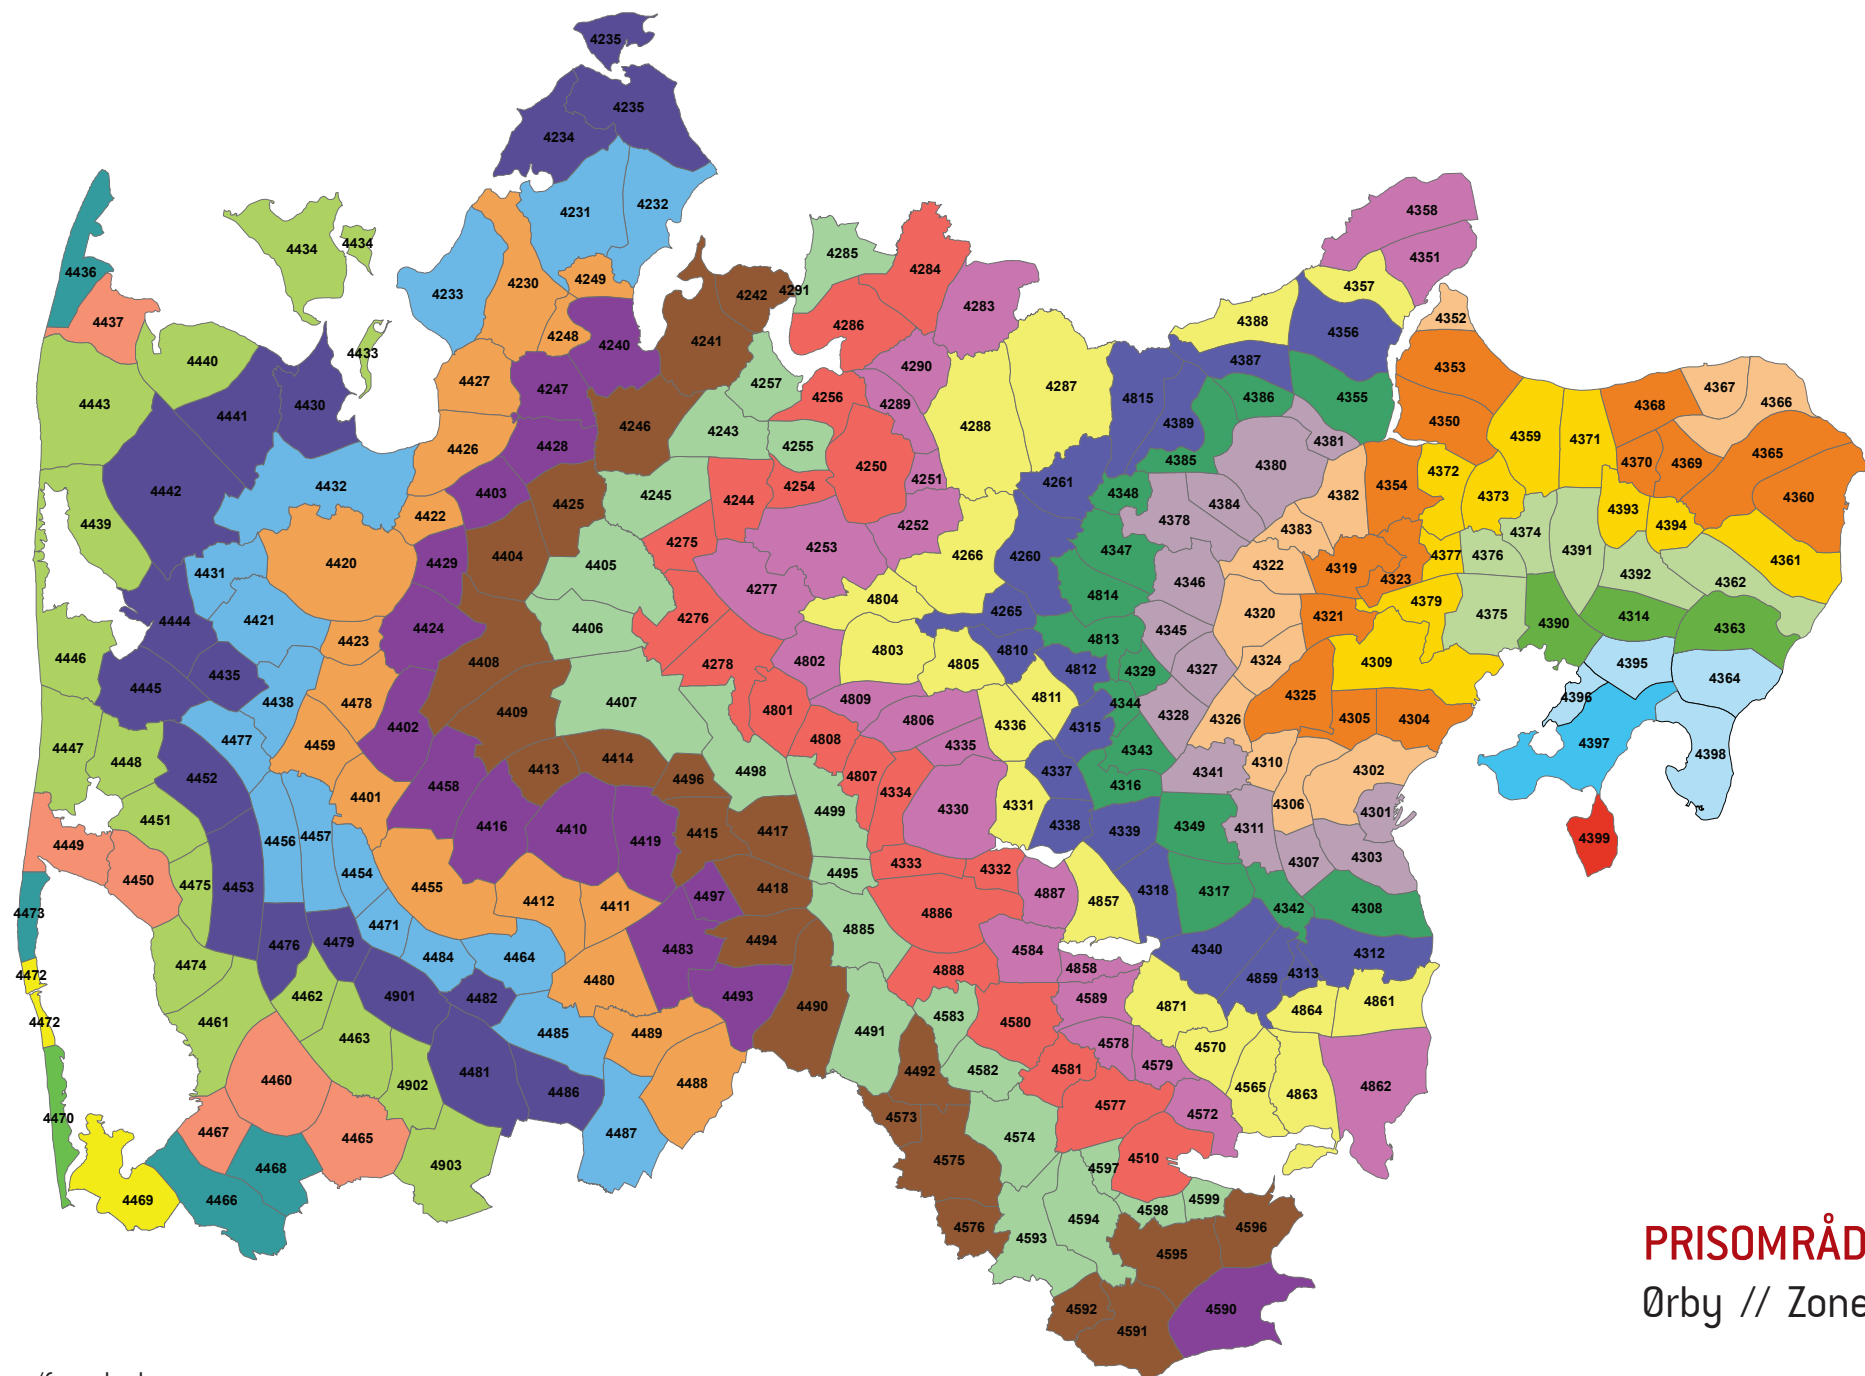

**PRISOMRÅDE ØST**  
 Tøstrup // Zone 4394

Zonenumre/farve koder:

**PRISOMRÅDE ØST**  
 Feldballe // Zone 4395

Zonenumre/farve koder:

**PRISOMRÅDE ØST**  
 Vrinners // Zone 4396

Zonenumre/farve koder:

**PRISOMRÅDE ØST**  
Knebel // Zone 4397

Zonenumre/farve koder:

**PRISMRÅDE ØST**  
Ebeltoft // Zone 4398

Zonenumre/farve koder:

**PRISONRÅDE ØST**  
 Ørby // Zone 4399

Zonenumre/farve koder:

**PRISOMRÅDE ØST**  
Gråmose // Zone 4801

Zonenumre/farve koder:

**PRISOMRÅDE ØST**  
 Thorning // Zone 4802

Zonenumre/farve koder:

**PRISOMRÅDE ØST**  
Kjellerup // Zone 4803

Zonenumre/farve koder:

**PRISOMRÅDE ØST**  
Demstrup // Zone 4804

Zonenumre/farve koder:

**PRISOMRÅDE ØST**  
 Illerhuse // Zone 4805