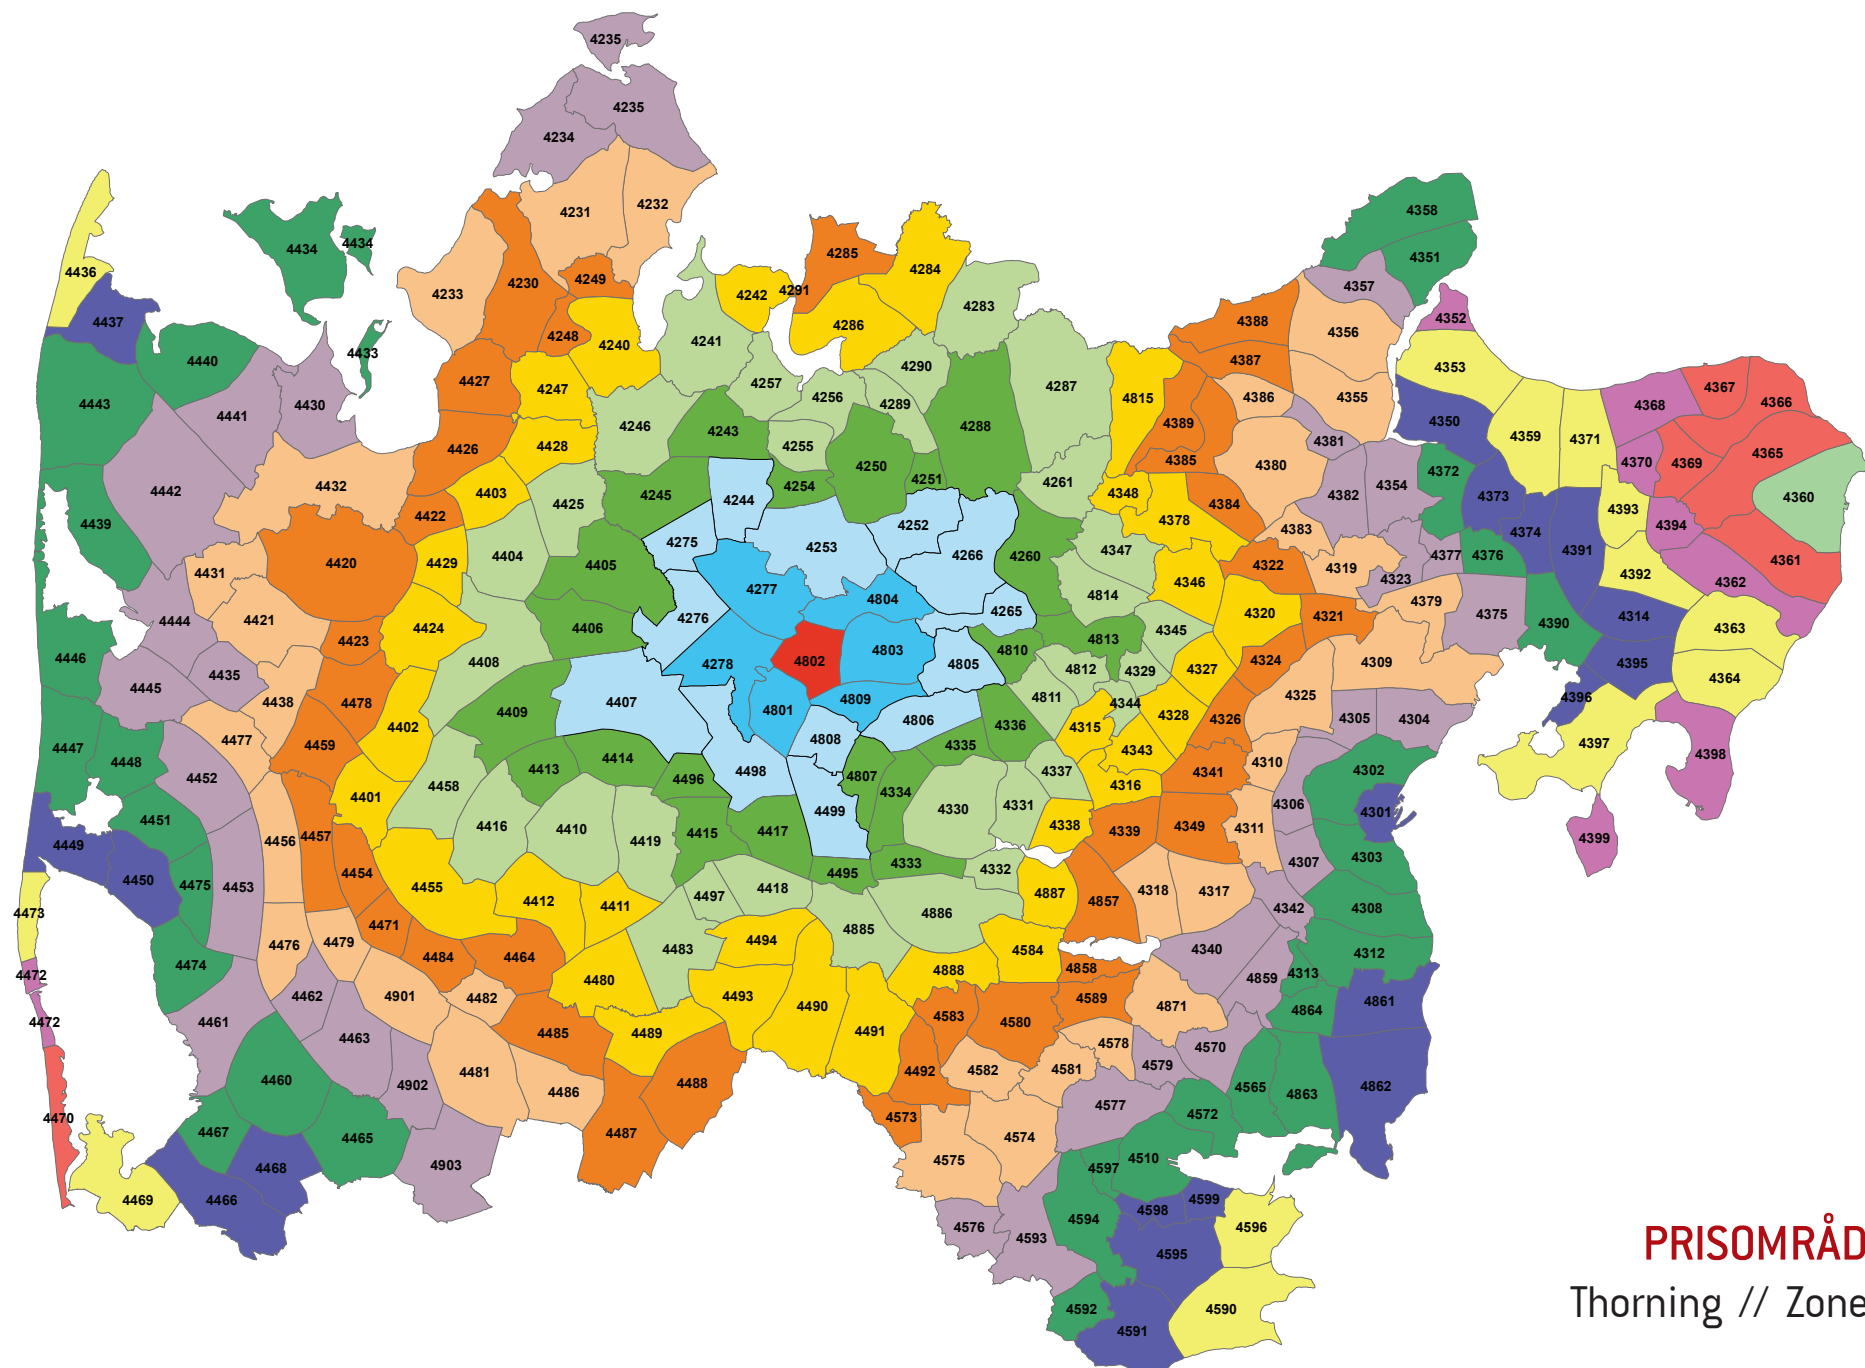

**PRISOMRÅDE ØST**  
 Tøstrup // Zone 4394

Zonenumre/farve koder:

**PRISOMRÅDE ØST**  
 Feldballe // Zone 4395

Zonenumre/farve koder:

**PRISOMRÅDE ØST**  
 Vrinners // Zone 4396

Zonenumre/farve koder:

**PRISOMRÅDE ØST**  
Knebel // Zone 4397

**PRISOMRÅDE ØST**  
 Thorning // Zone 4802

Zonenumre/farve koder:

**PRISOMRÅDE ØST**  
Kjellerup // Zone 4803

Zonenumre/farve koder:

**PRISOMRÅDE ØST**  
Demstrup // Zone 4804

Zonenumre/farve koder:

**PRISOMRÅDE ØST**  
 Illerhuse // Zone 4805