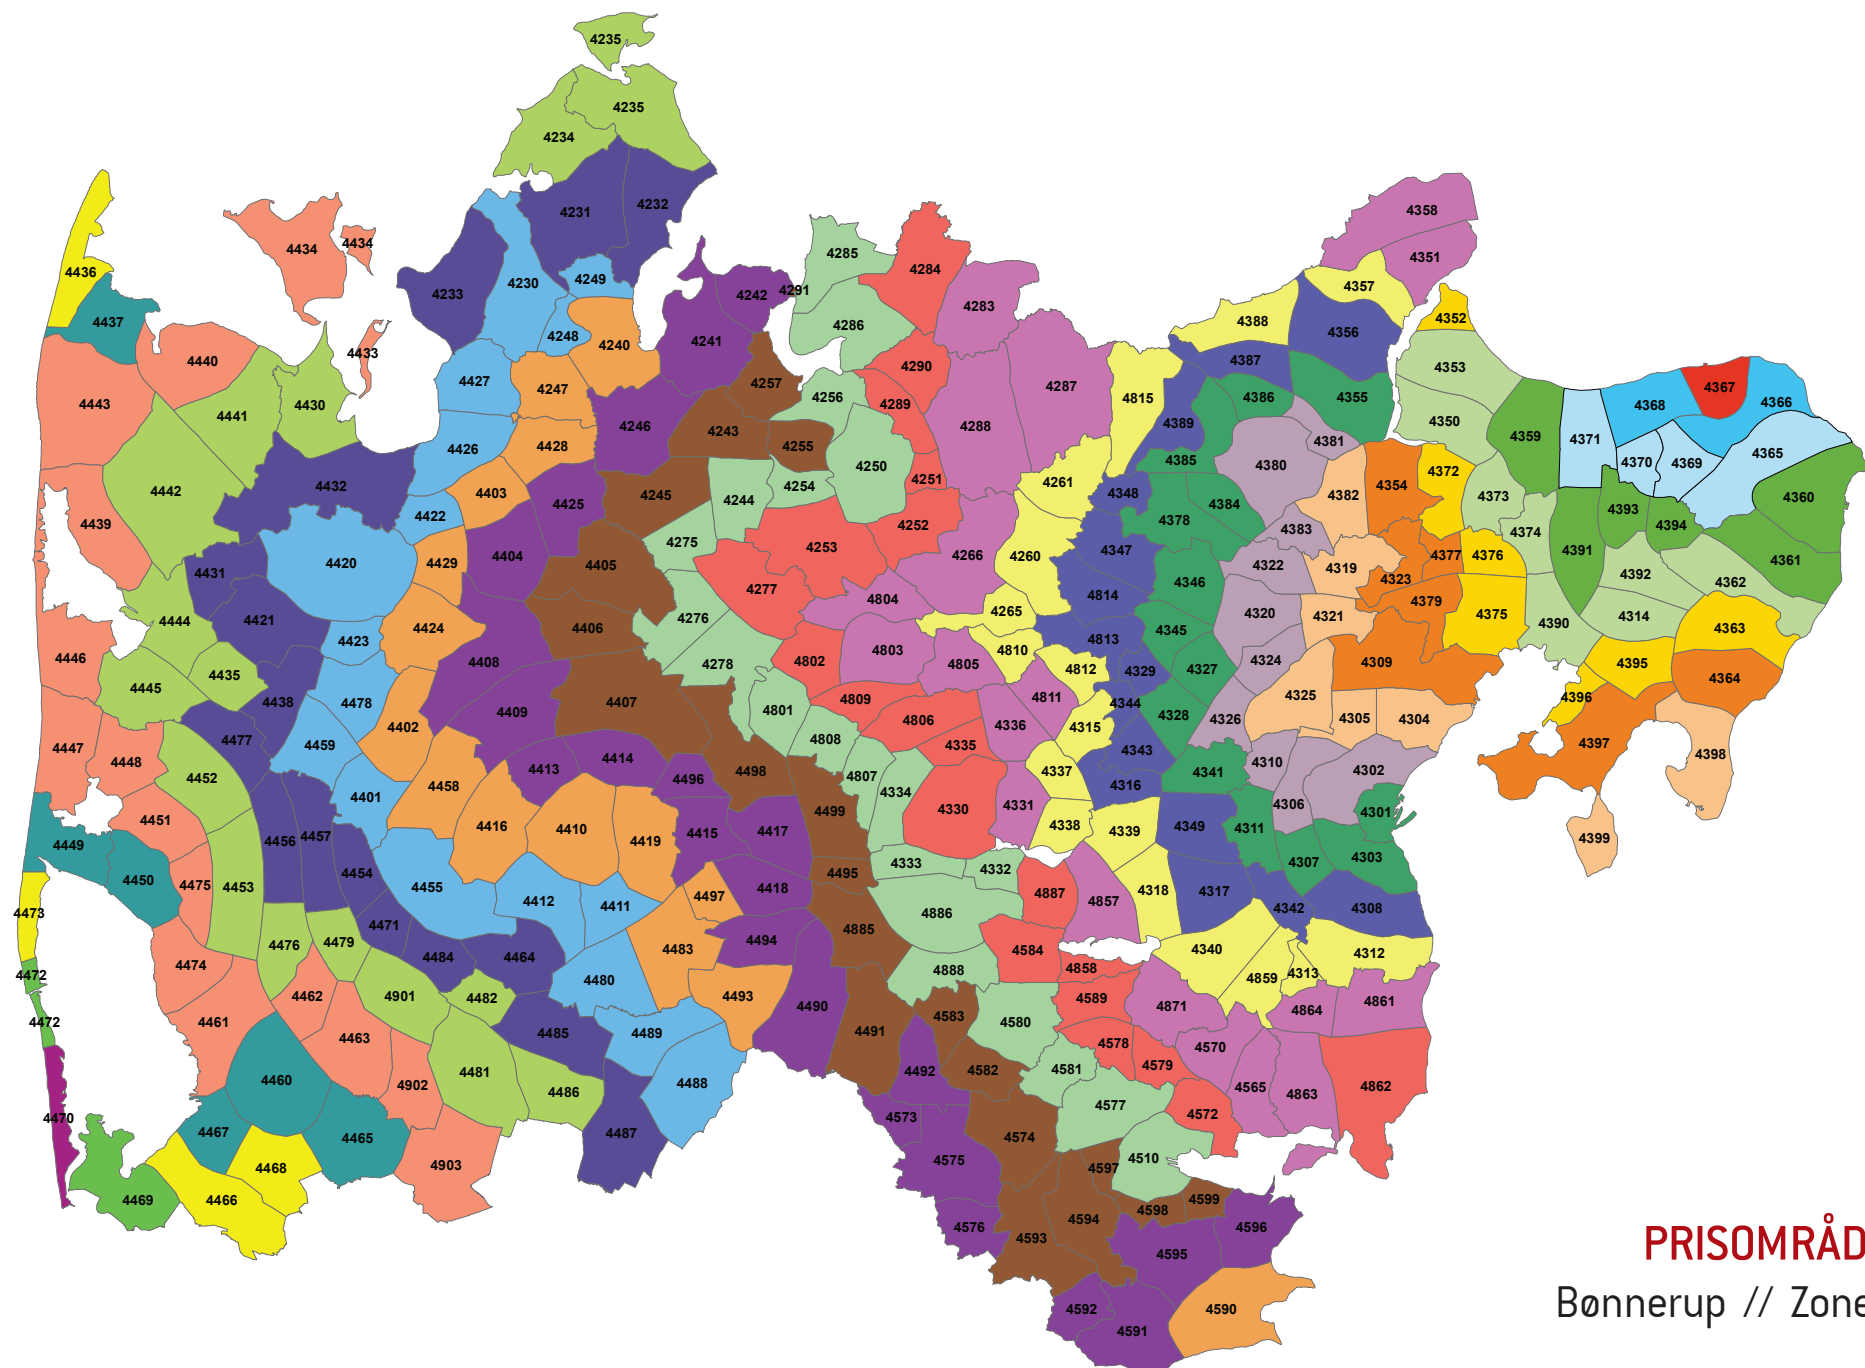

Zonenumre/farve koder:

**PRISOMRÅDE ØST**  
 Voldby/Veggerslev // Zone 4365

Zonenumre/farve koder:

**PRISOMRÅDE ØST**  
Gjerrild // Zone 4366

Zonenumre/farve koder:

**PRISOMRÅDE ØST**  
 Bønnerup // Zone 4367