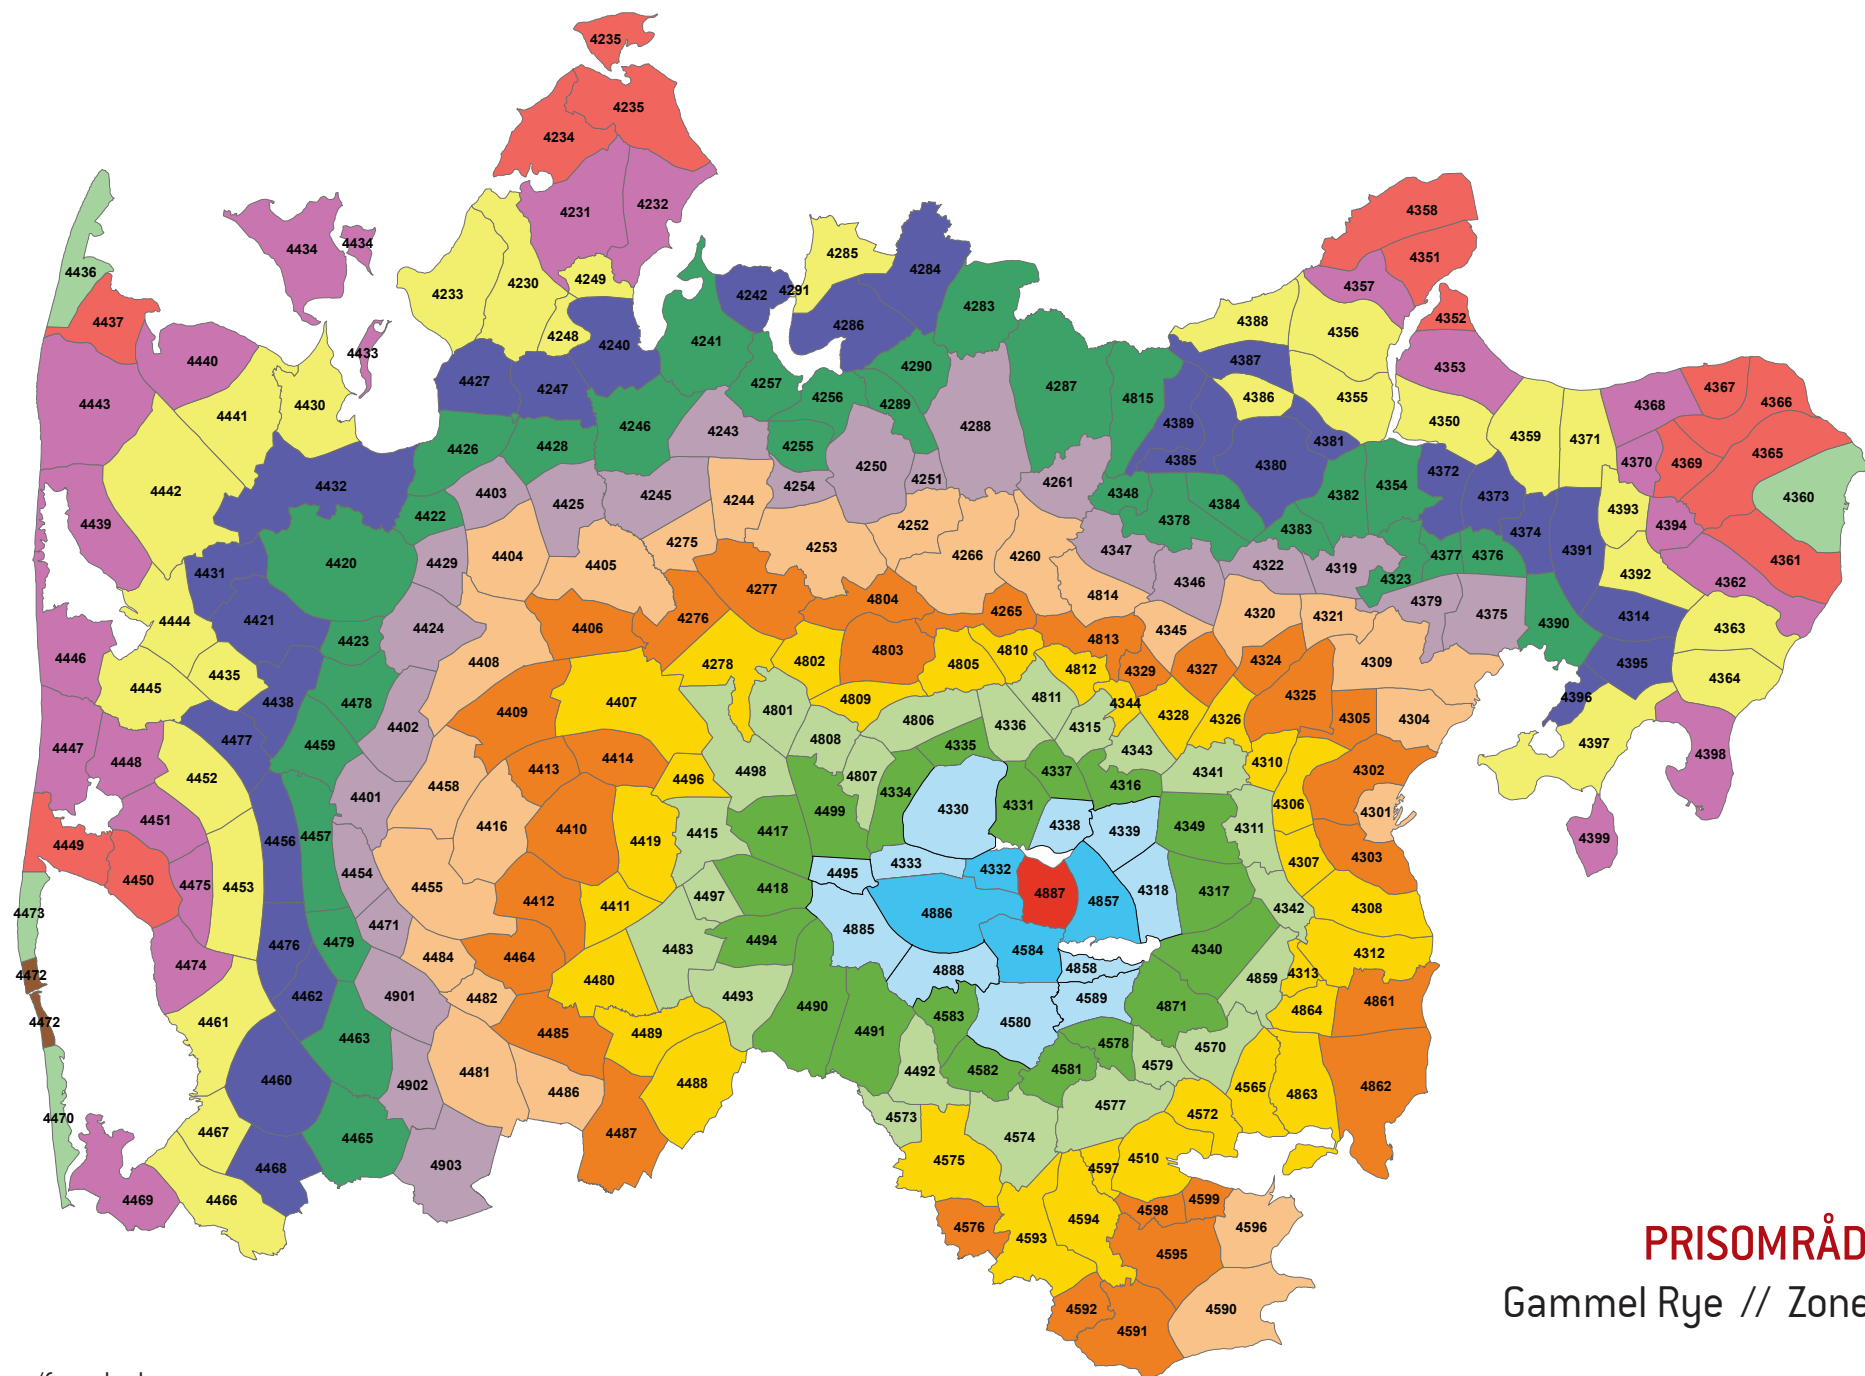

Zonenumre/farve koder:

**PRISOMRÅDE ØST**  
 Hundslund // Zone 4863

Zonenumre/farve koder:

**PRISOMRÅDE ØST**  
Torrild // Zone 4864

Zonenumre/farve koder:

**PRISOMRÅDE ØST**  
Tebstrup // Zone 4871

Zonenumre/farve koder:

**PRISOMRÅDE ØST**  
 Vrads // Zone 4885

Zonenumre/farve koder:

**PRISOMRÅDE ØST**  
Them // Zone 4886

Zonenumre/farve koder:

**PRISOMRÅDE ØST**  
 Gammel Rye // Zone 4887

Zonenumre/farve koder:

**PRISOMRÅDE ØST**  
Bryrup // Zone 4888