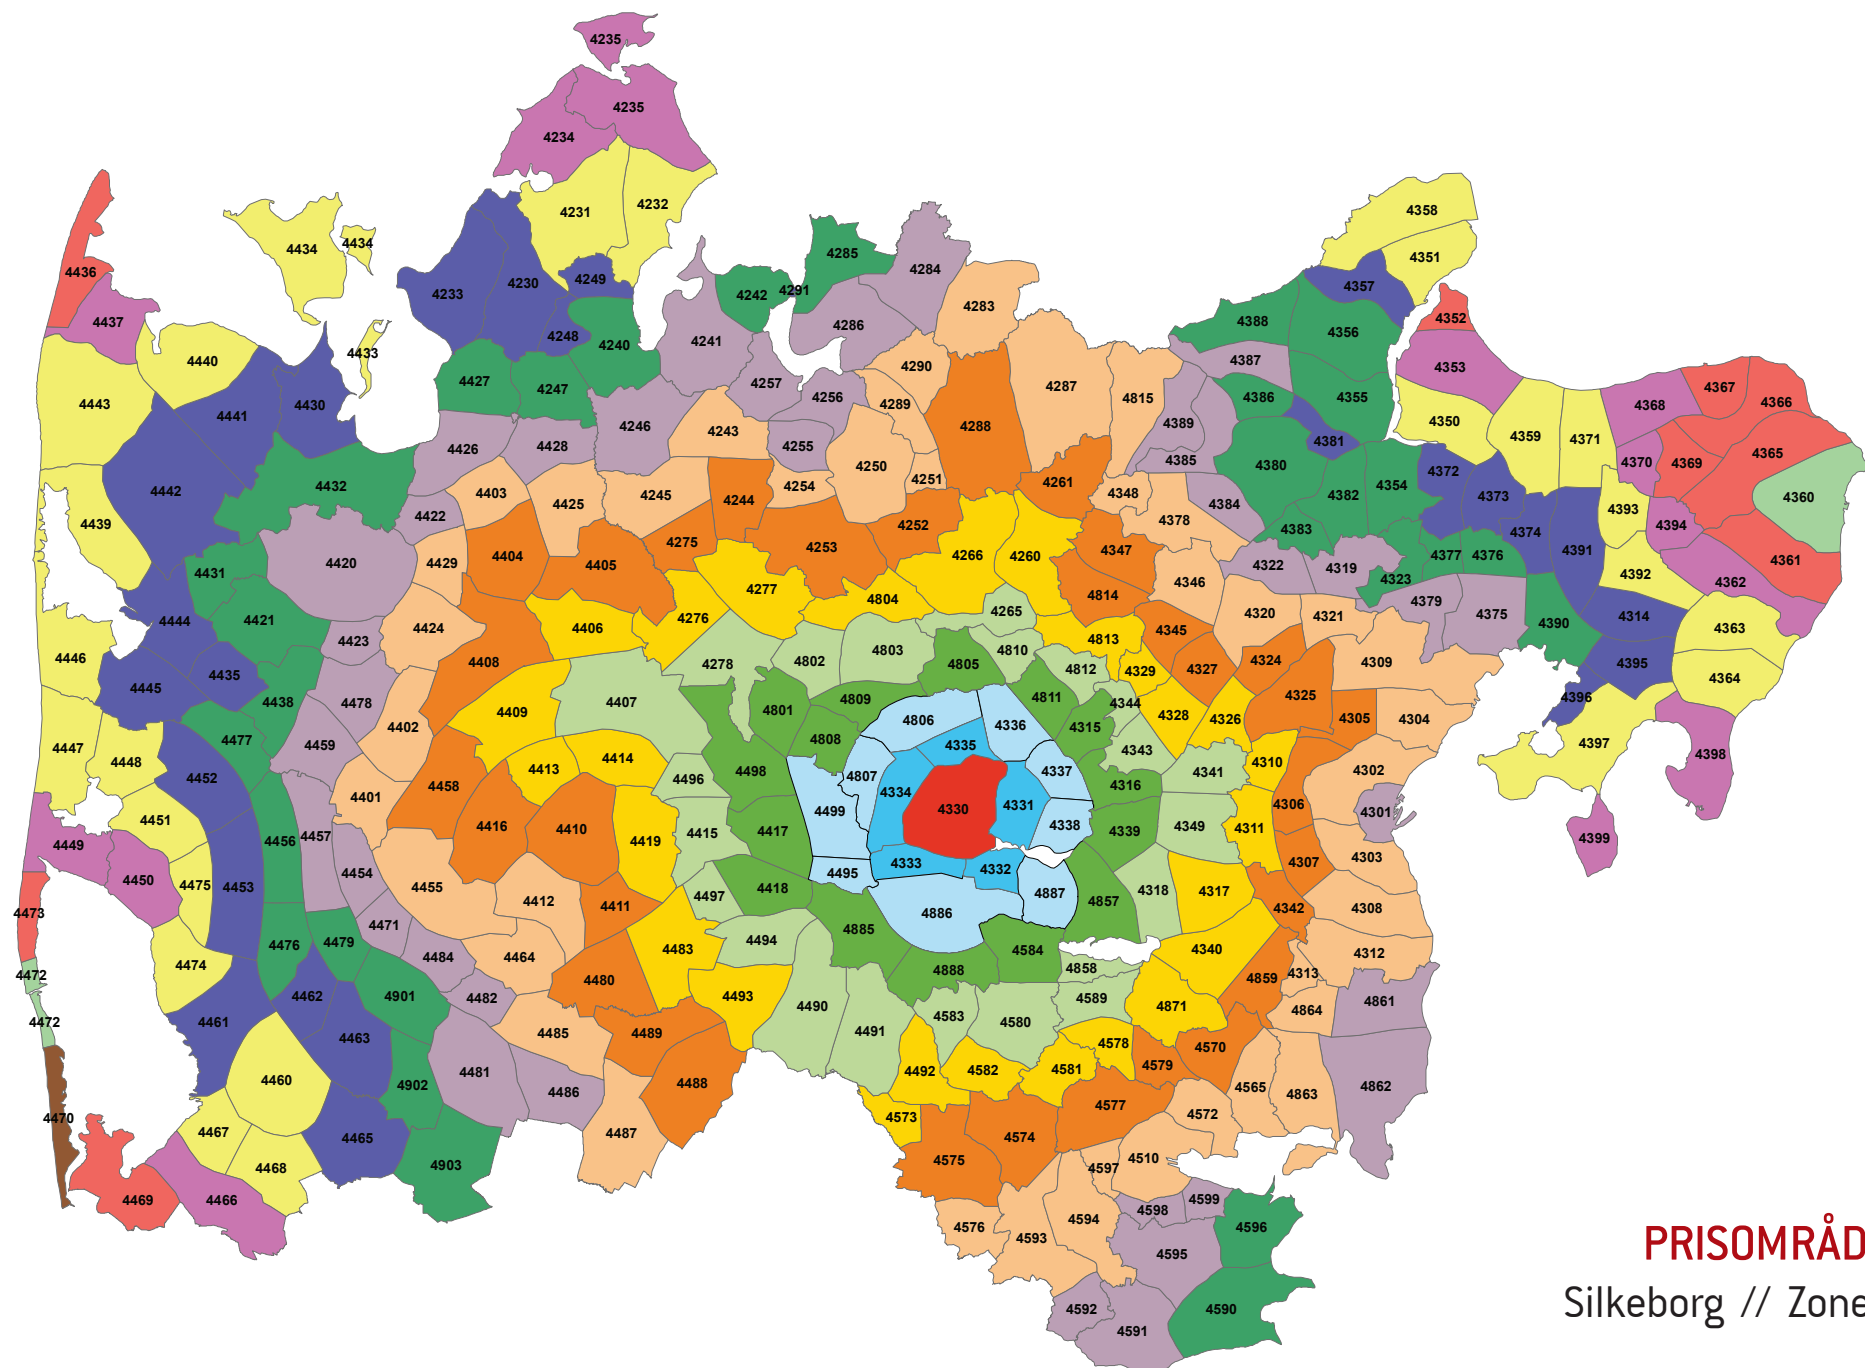

**PRISOMRÅDE ØST**  
Skjød // Zone 4327

Zonenumre/farve koder:

**PRISOMRÅDE ØST**  
 Hammel // Zone 4328

Zonenumre/farve koder:

**PRISOMRÅDE ØST**  
Sall // Zone 4329

Zonenumre/farve koder:

**PRISOMRÅDE ØST**  
 Silkeborg // Zone 4330