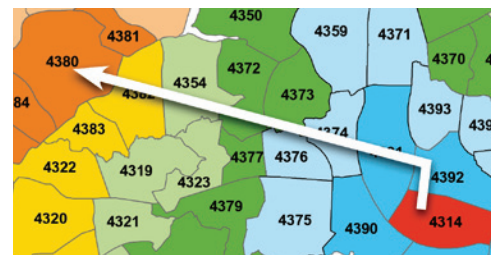

#### UDREJSE

Startzonen er 4305 (Trige), slutzonen er 4330 (Silkeborg), og rejsen går via zone 4301 (Aarhus). Silkeborg, som ligger 7 zoner fra Trige, er den zone, der ligger længst væk på rejsen, da Aarhus kun ligger 3 zoner fra Trige. Kunden skal betale for 7 zoner.

#### HJEMREJSE

Startzonen er 4330 (Silkeborg), slutzonen er 4305 (Trige), og rejsen går igen via zone 4301 (Aarhus). Rejser kunden fra Silkeborg til Trige, er Aarhus den zone, der ligger længst væk på rejsen – nemlig 9 zoner. Kunden skal betale for 9 zoner.

#### UDREJSE

Startzonen er 4314 (Tirstrup Lufthavn) og slutzonen er 4380 (Randers). Randers ligger 7 zoner væk fra Tirstrup Lufthavn. Kunden skal betale for 7 zoner.