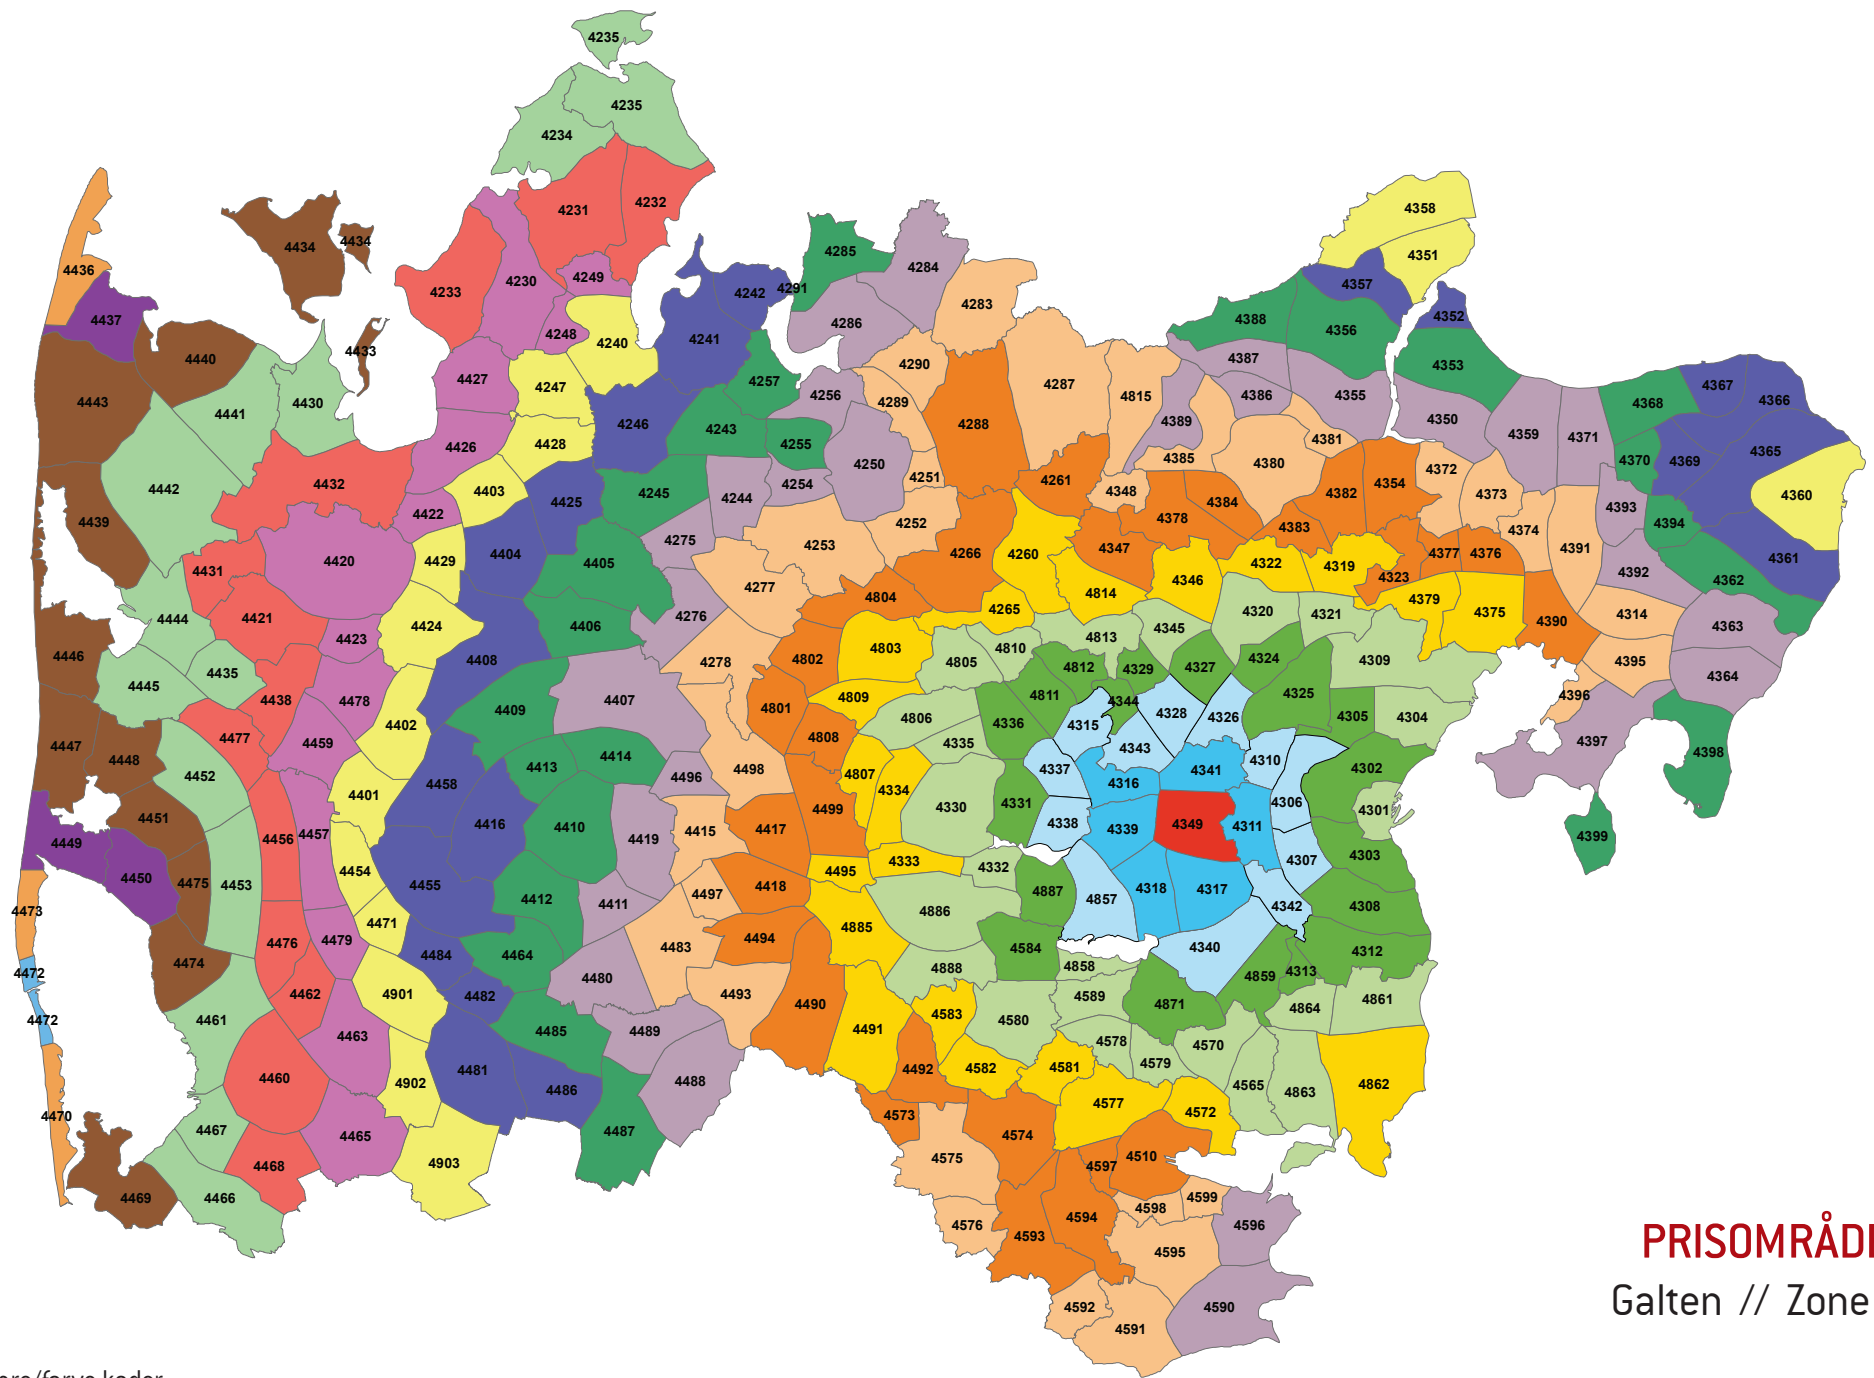

Zonenumre/farve koder:

**PRISOMRÅDE ØST**  
 Vester Velling // Zone 4348

Zonenumre/farve koder:

**PRISOMRÅDE ØST**  
Galten // Zone 4349

Zonenumre/farve koder:

**PRISOMRÅDE ØST**  
 Allingåbro // Zone 4350