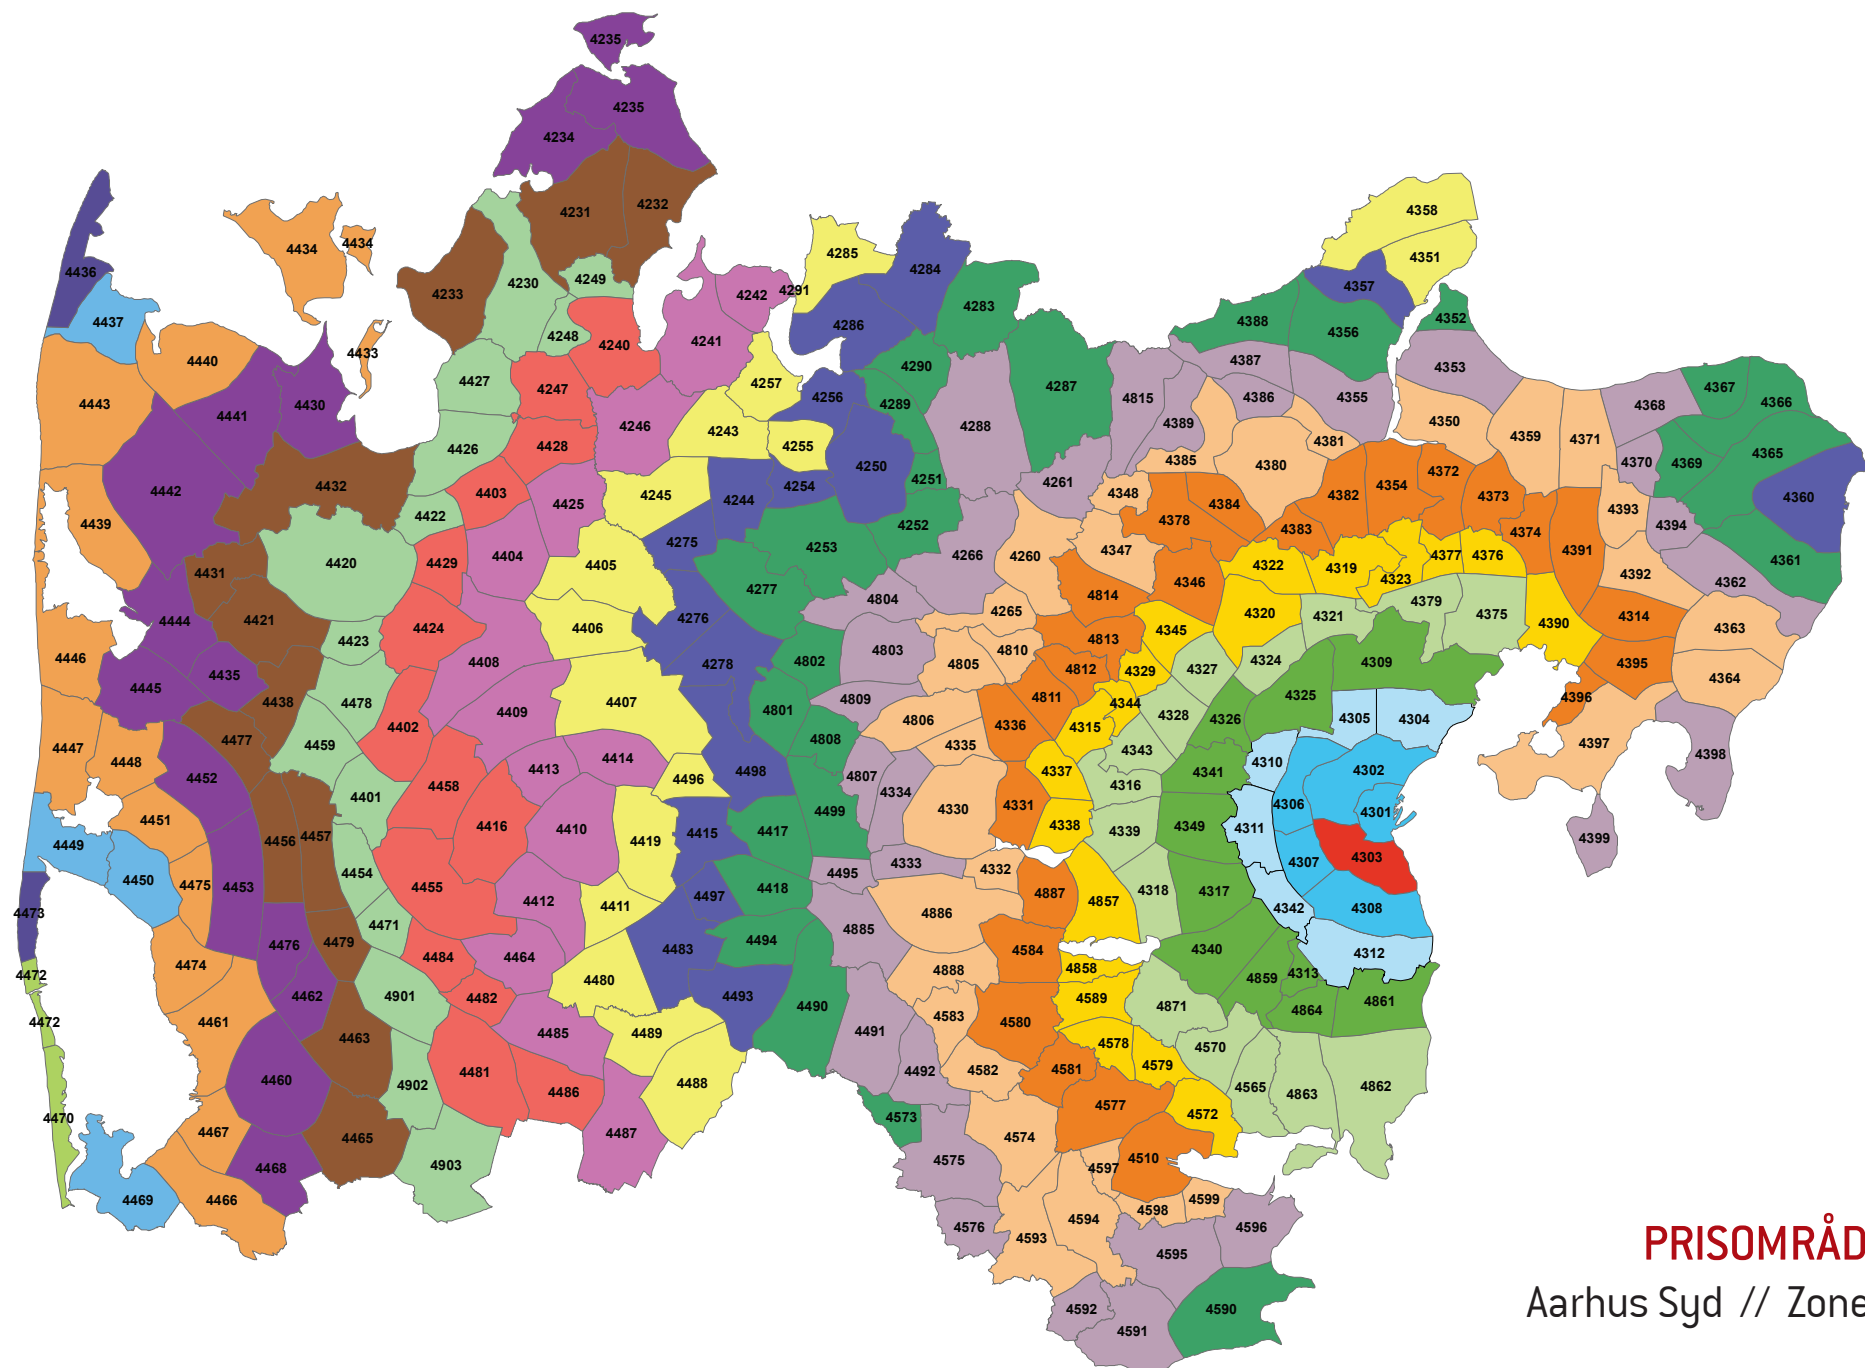

PRISOMRÅDE ØST
Aarhus Syd // Zone 4303

Zonenumre/farve koder: