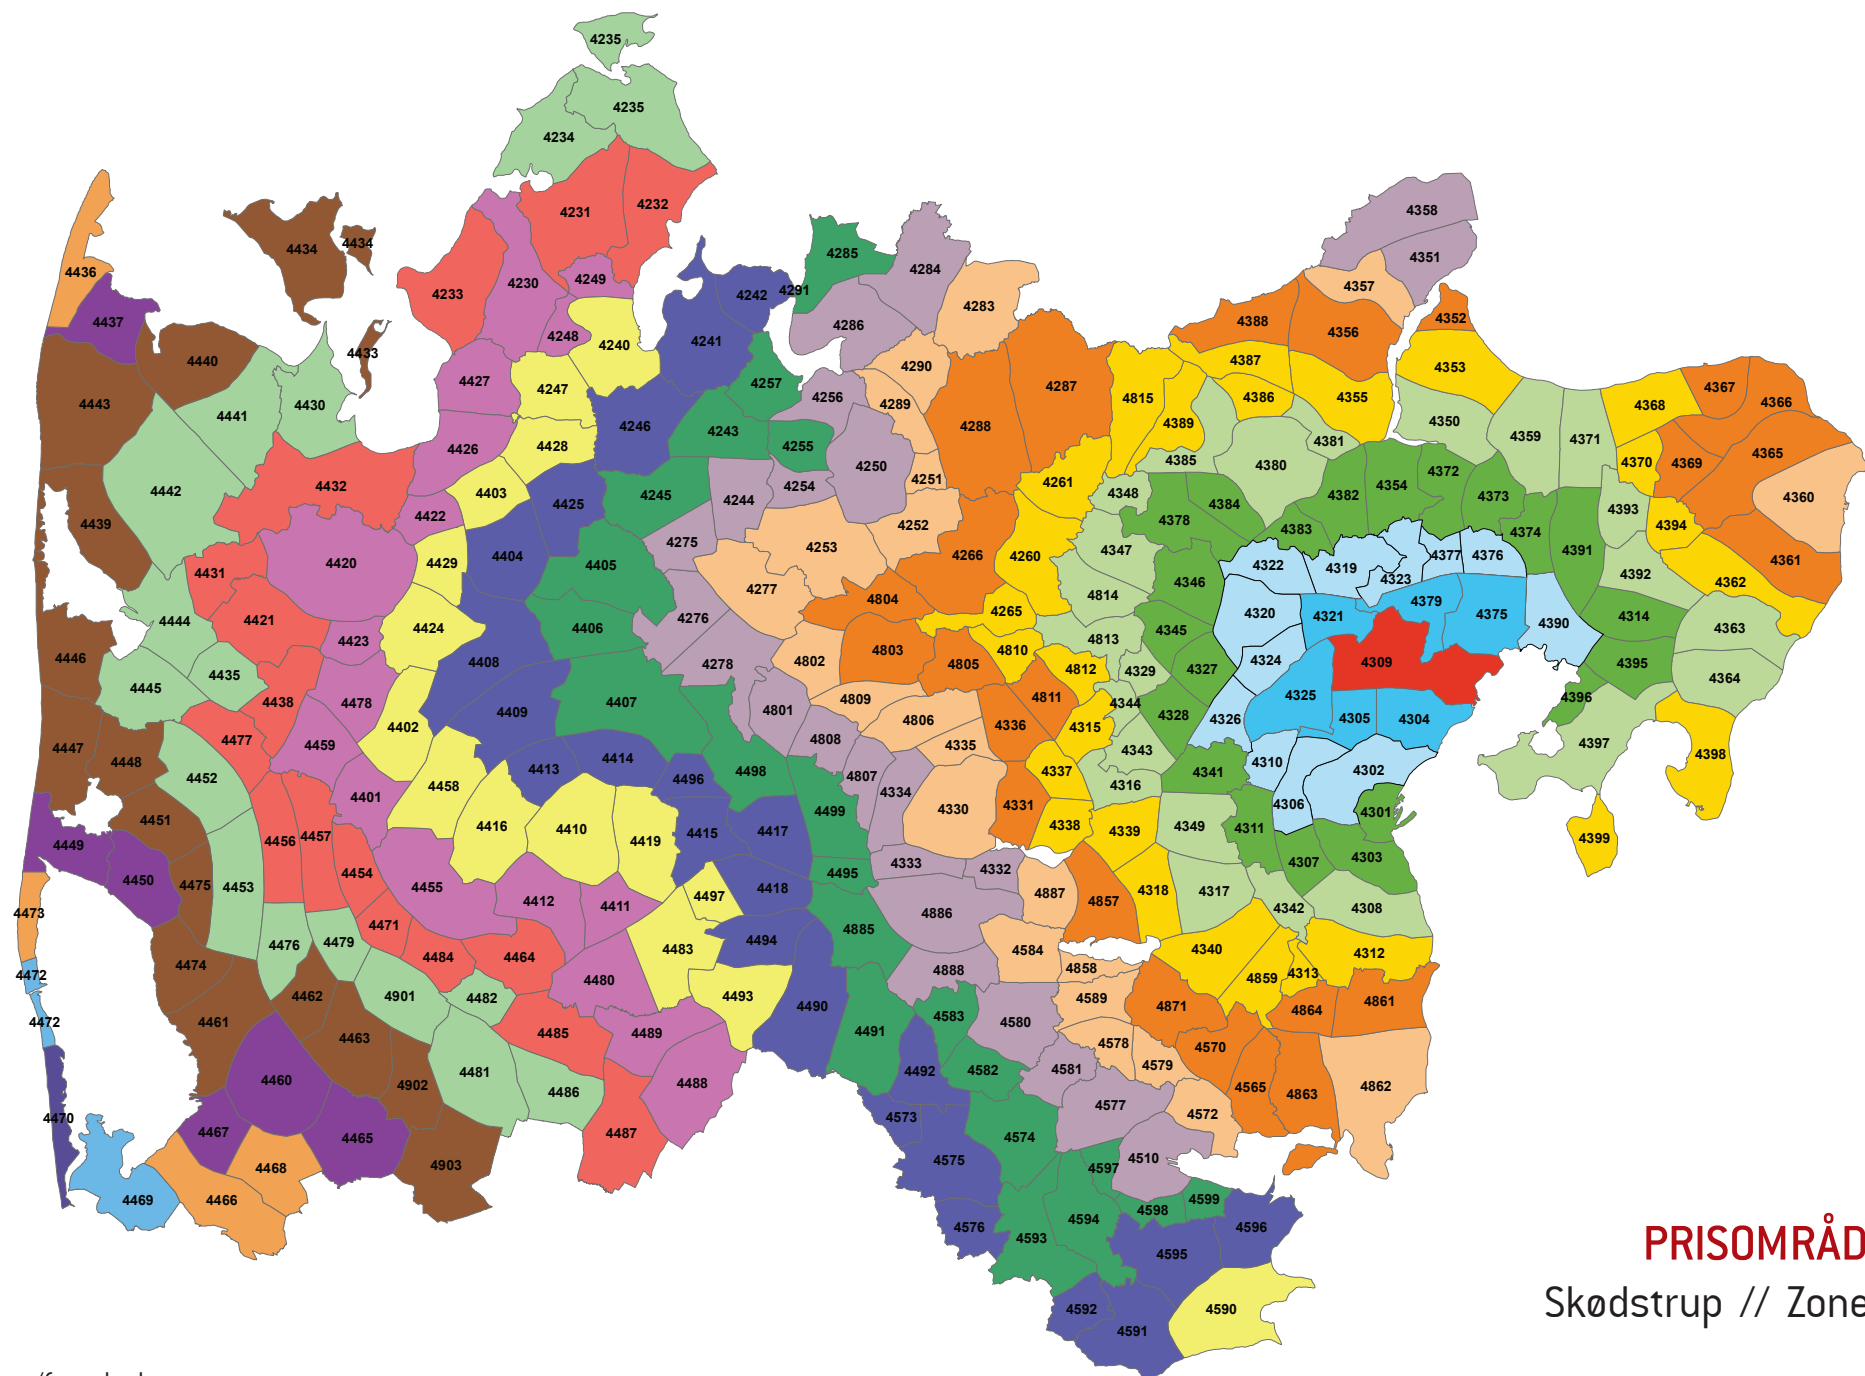

PRISOMRÅDE ØST
Skødstrup // Zone 4309

Zonenumre/farve koder: