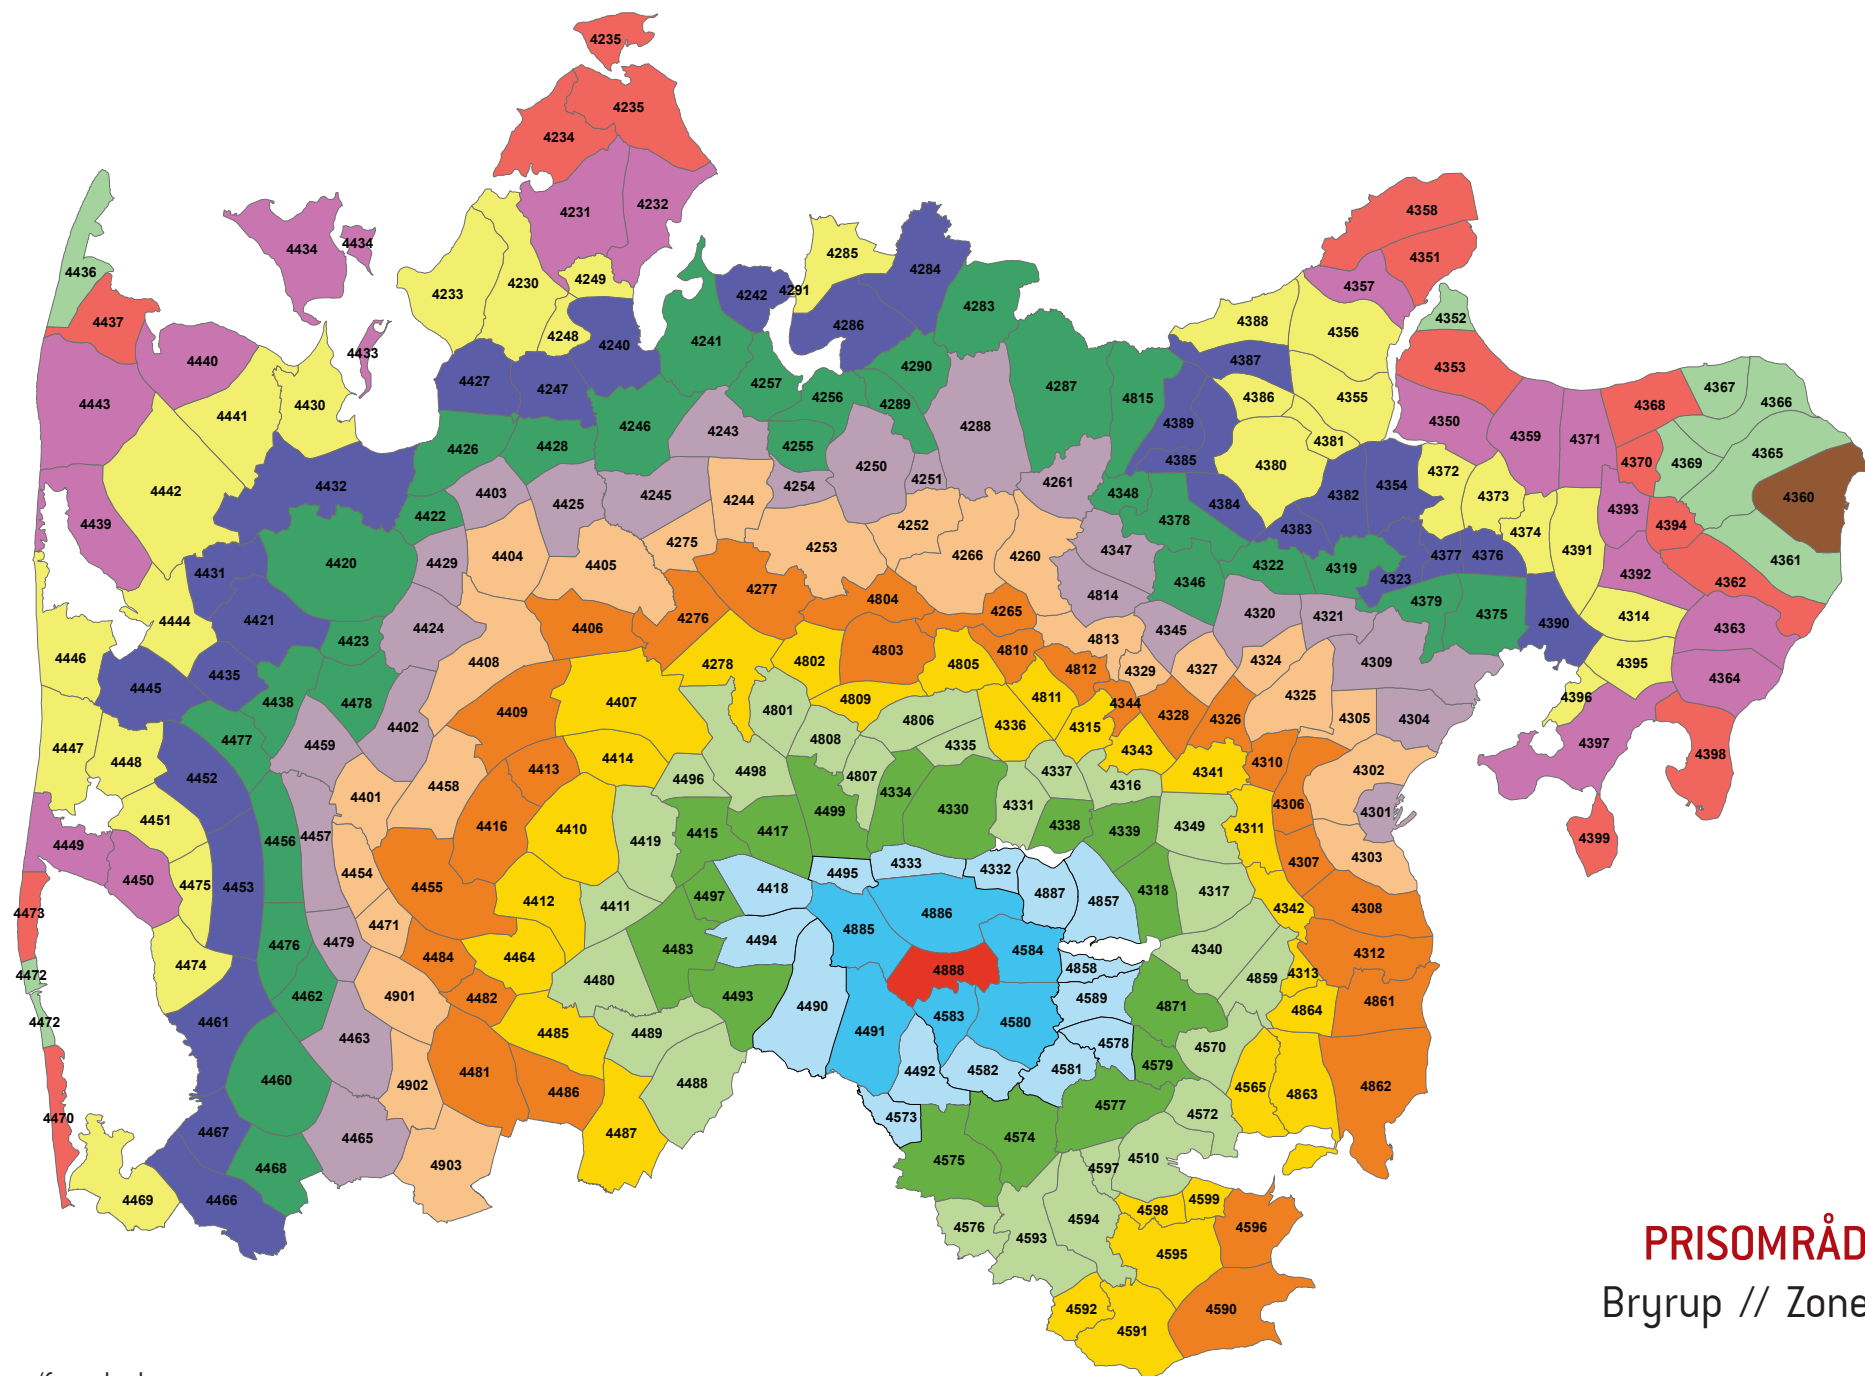

Zonenumre/farve koder:

**PRISOMRÅDE ØST**  
 Hundslund // Zone 4863

Zonenumre/farve koder:

**PRISOMRÅDE ØST**  
Torrild // Zone 4864

Zonenumre/farve koder:

**PRISOMRÅDE ØST**  
Tebstrup // Zone 4871

Zonenumre/farve koder:

**PRISOMRÅDE ØST**  
 Vrads // Zone 4885

Zonenumre/farve koder:

**PRISOMRÅDE ØST**  
Them // Zone 4886

Zonenumre/farve koder:

**PRISOMRÅDE ØST**  
 Gammel Rye // Zone 4887

Zonenumre/farve koder:

**PRISOMRÅDE ØST**  
Bryrup // Zone 4888