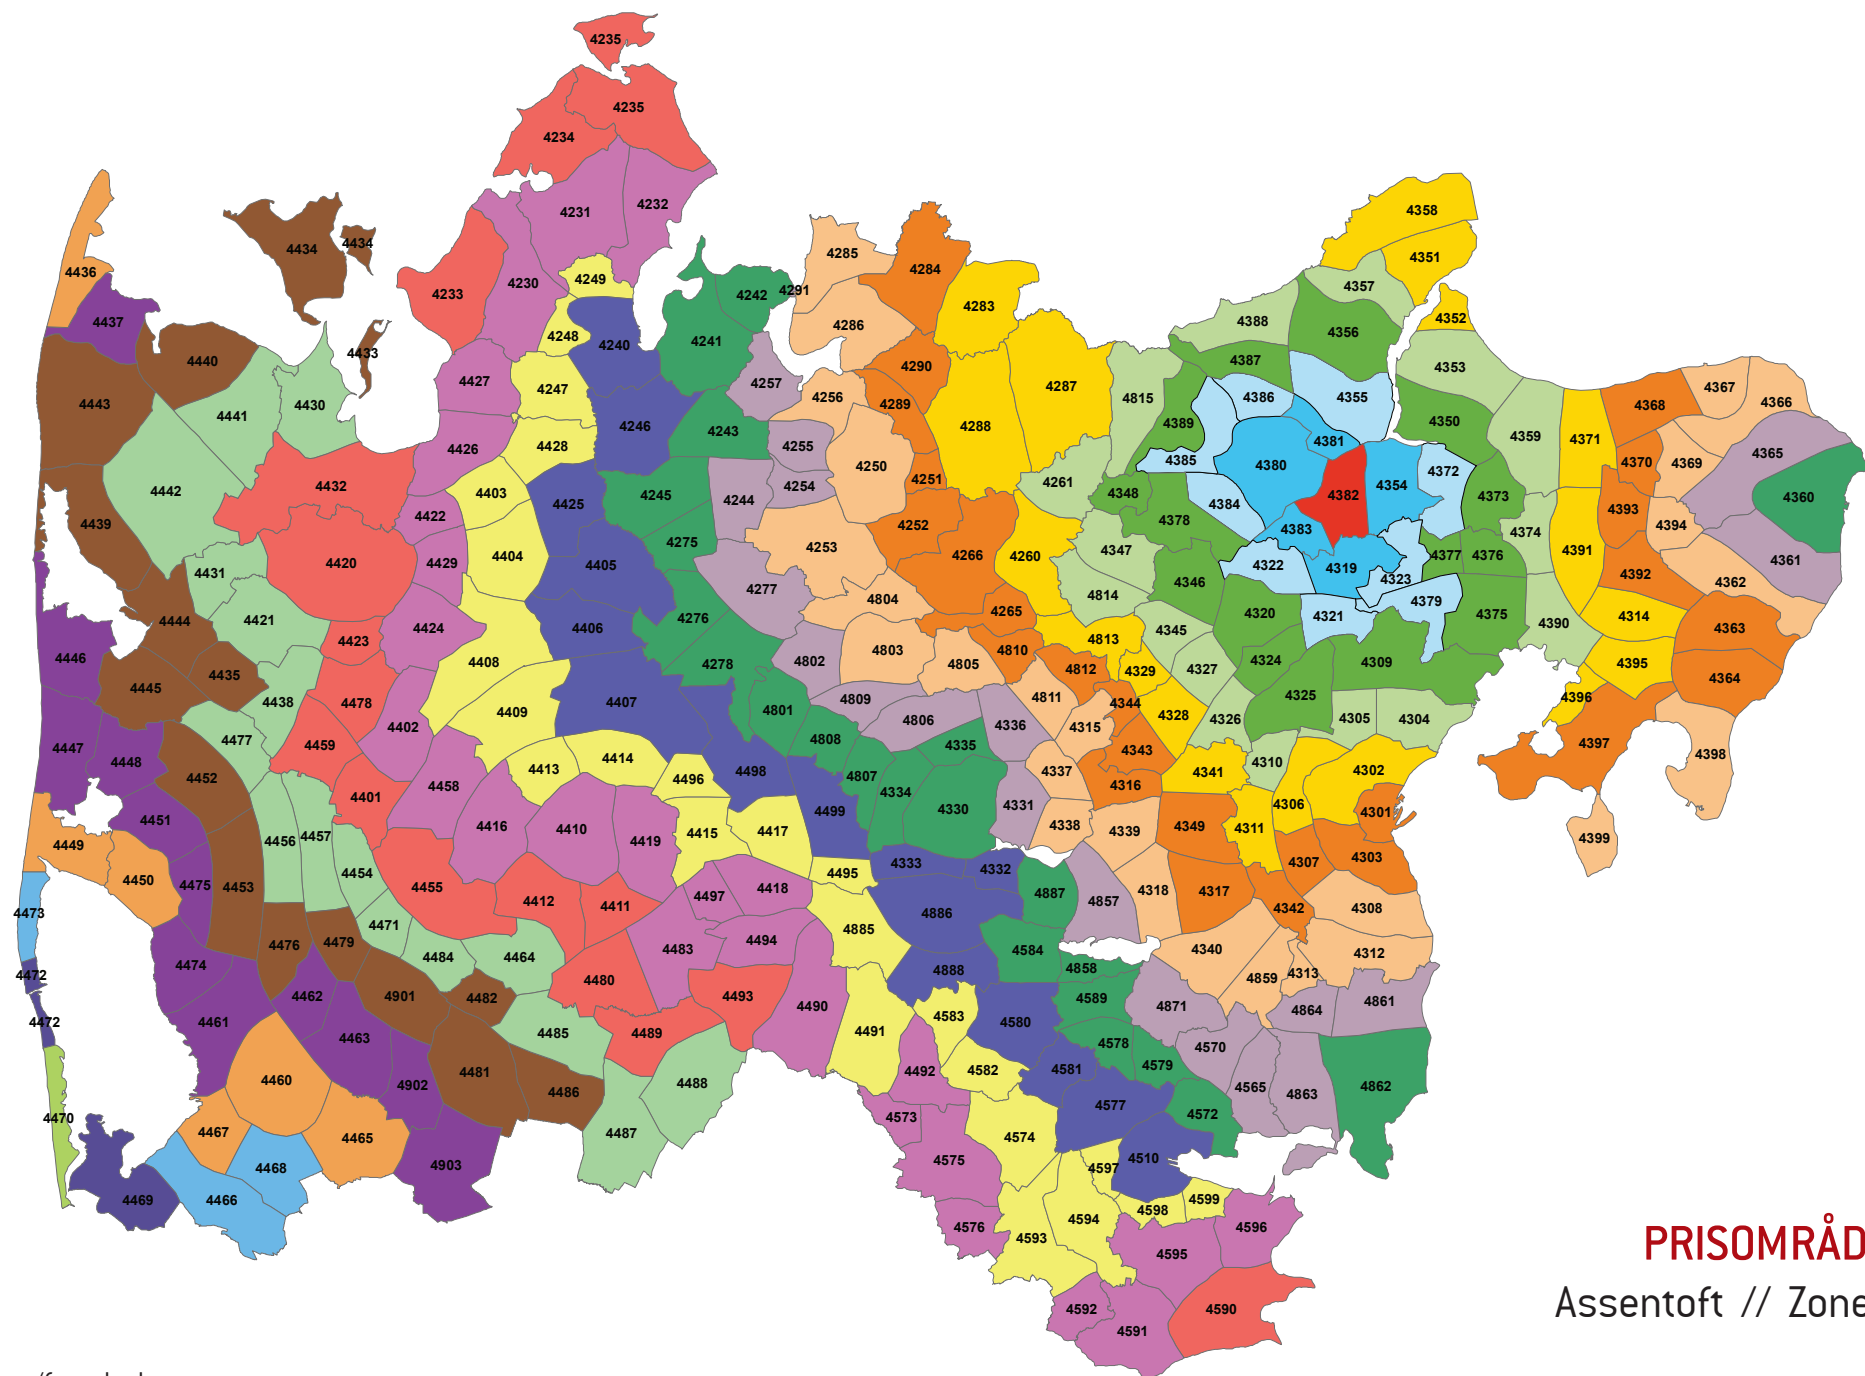

**PRISOMRÅDE ØST**  
 Halling // Zone 4379

Zonenumre/farve koder:

**PRISOMRÅDE ØST**  
 Randers // Zone 4380

Zonenumre/farve koder:

**PRISOMRÅDE ØST**

Lem v/Randers // Zone 4381

Zonenumre/farve koder:

**PRISOMRÅDE ØST**  
Assentoft // Zone 4382