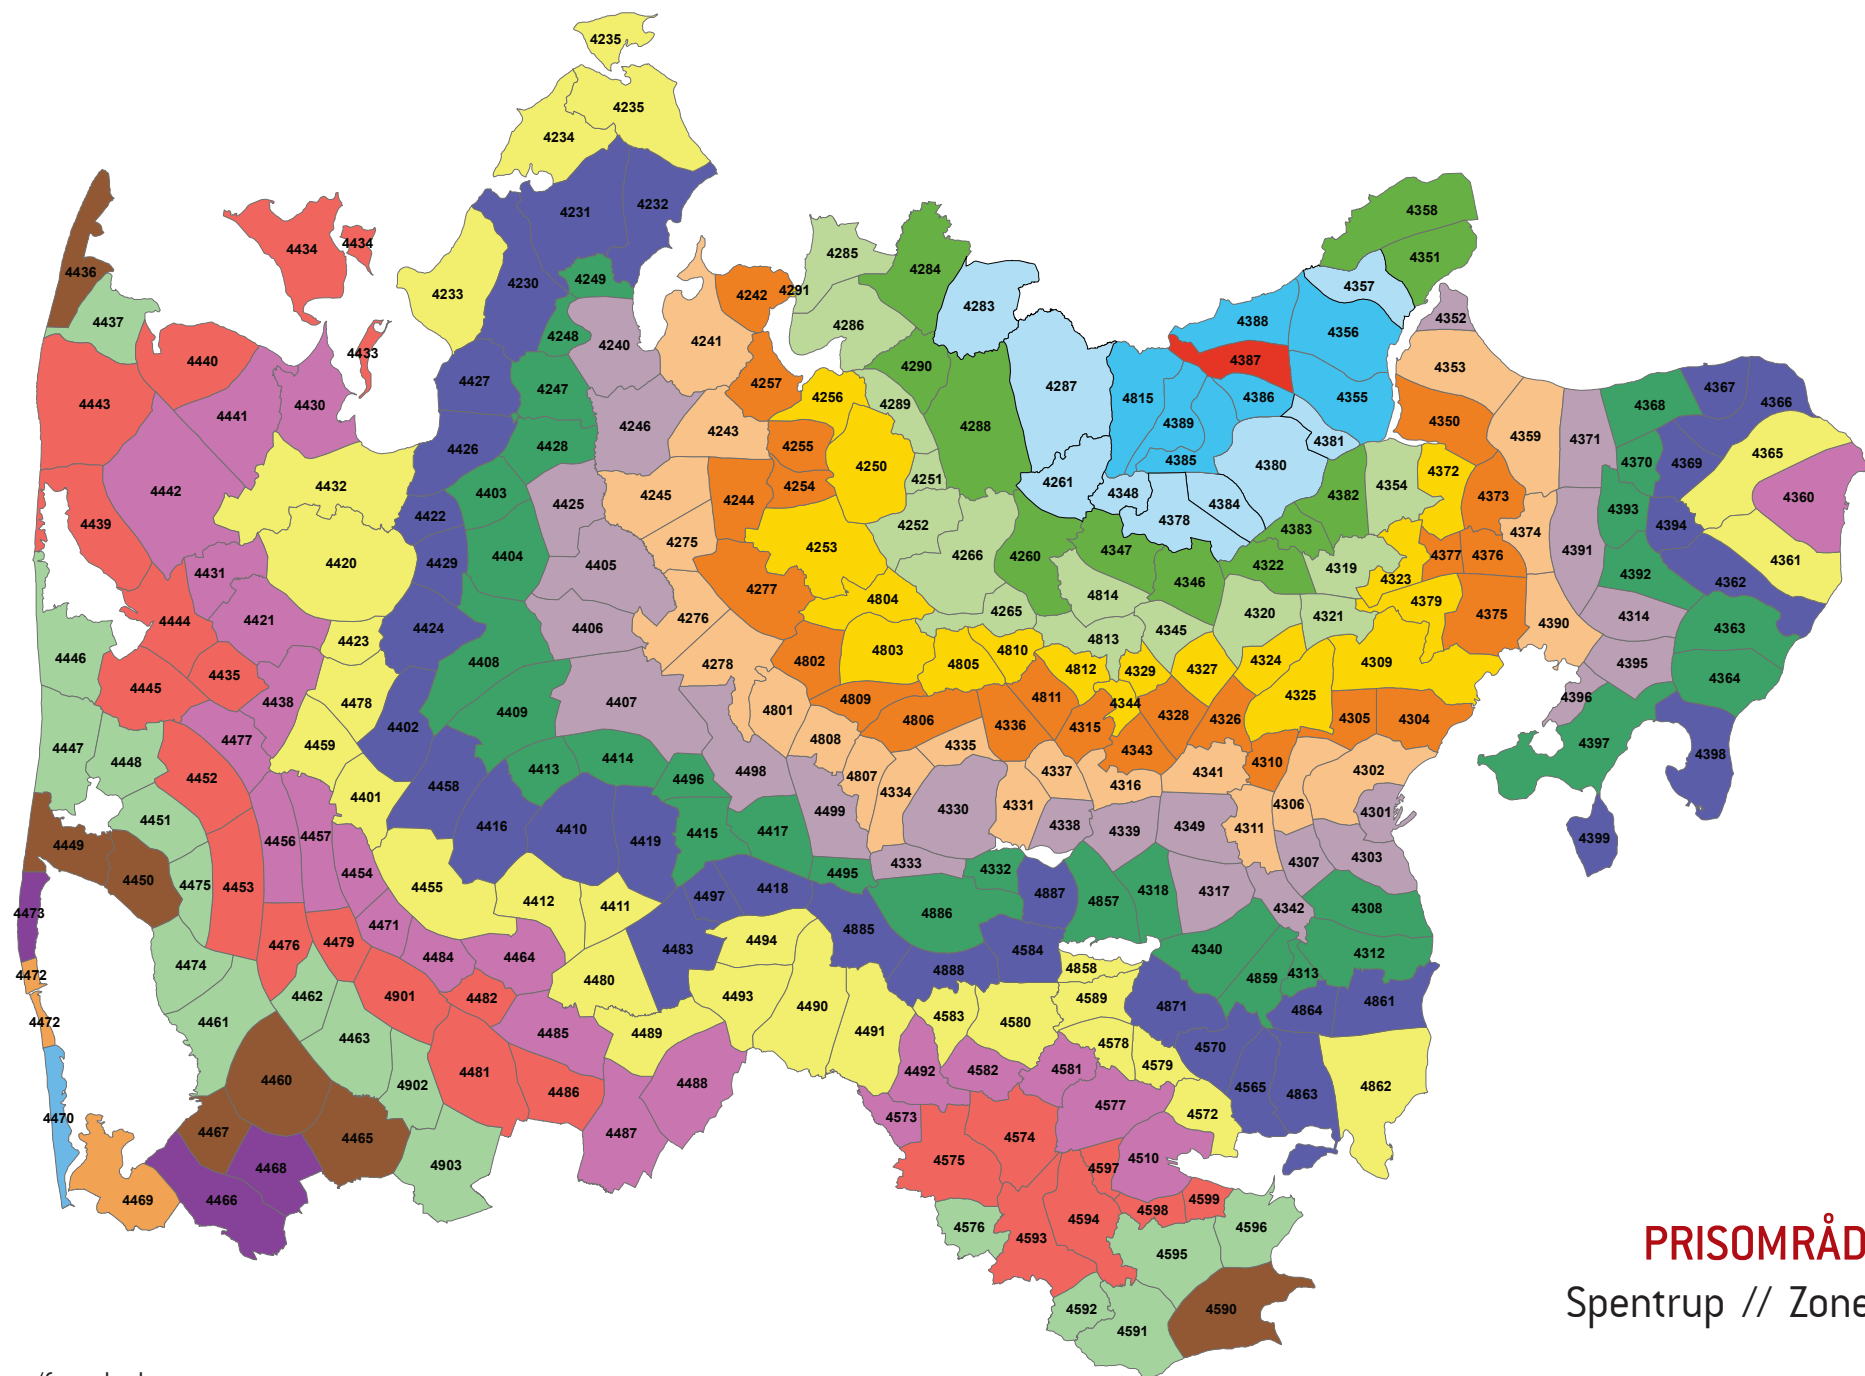

Zonenumre/farve koder:

**PRISOMRÅDE ØST**  
 Stevnstrup // Zone 4384

Zonenumre/farve koder:

**PRISOMRÅDE ØST**  
Råsted // Zone 4385

Zonenumre/farve koder:

**PRISOMRÅDE ØST**  
Bjergby // Zone 4386

Zonenumre/farve koder:

**PRISOMRÅDE ØST**  
Spentrup // Zone 4387

Zonenumre/farve koder:

**PRISOMRÅDE ØST**  
Gassum // Zone 4388

Zonenumre/farve koder:

**PRISOMRÅDE ØST**  
 Øster Bjerregrav // Zone 4389

Zonenumre/farve koder:

**PRISOMRÅDE ØST**  
Rønde // Zone 4390

**PRISOMRÅDE ØST**  
 Tøstrup // Zone 4394

Zonenumre/farve koder:

**PRISOMRÅDE ØST**  
 Feldballe // Zone 4395

Zonenumre/farve koder:

**PRISOMRÅDE ØST**  
 Vrinners // Zone 4396

Zonenumre/farve koder:

**PRISOMRÅDE ØST**  
Knebel // Zone 4397