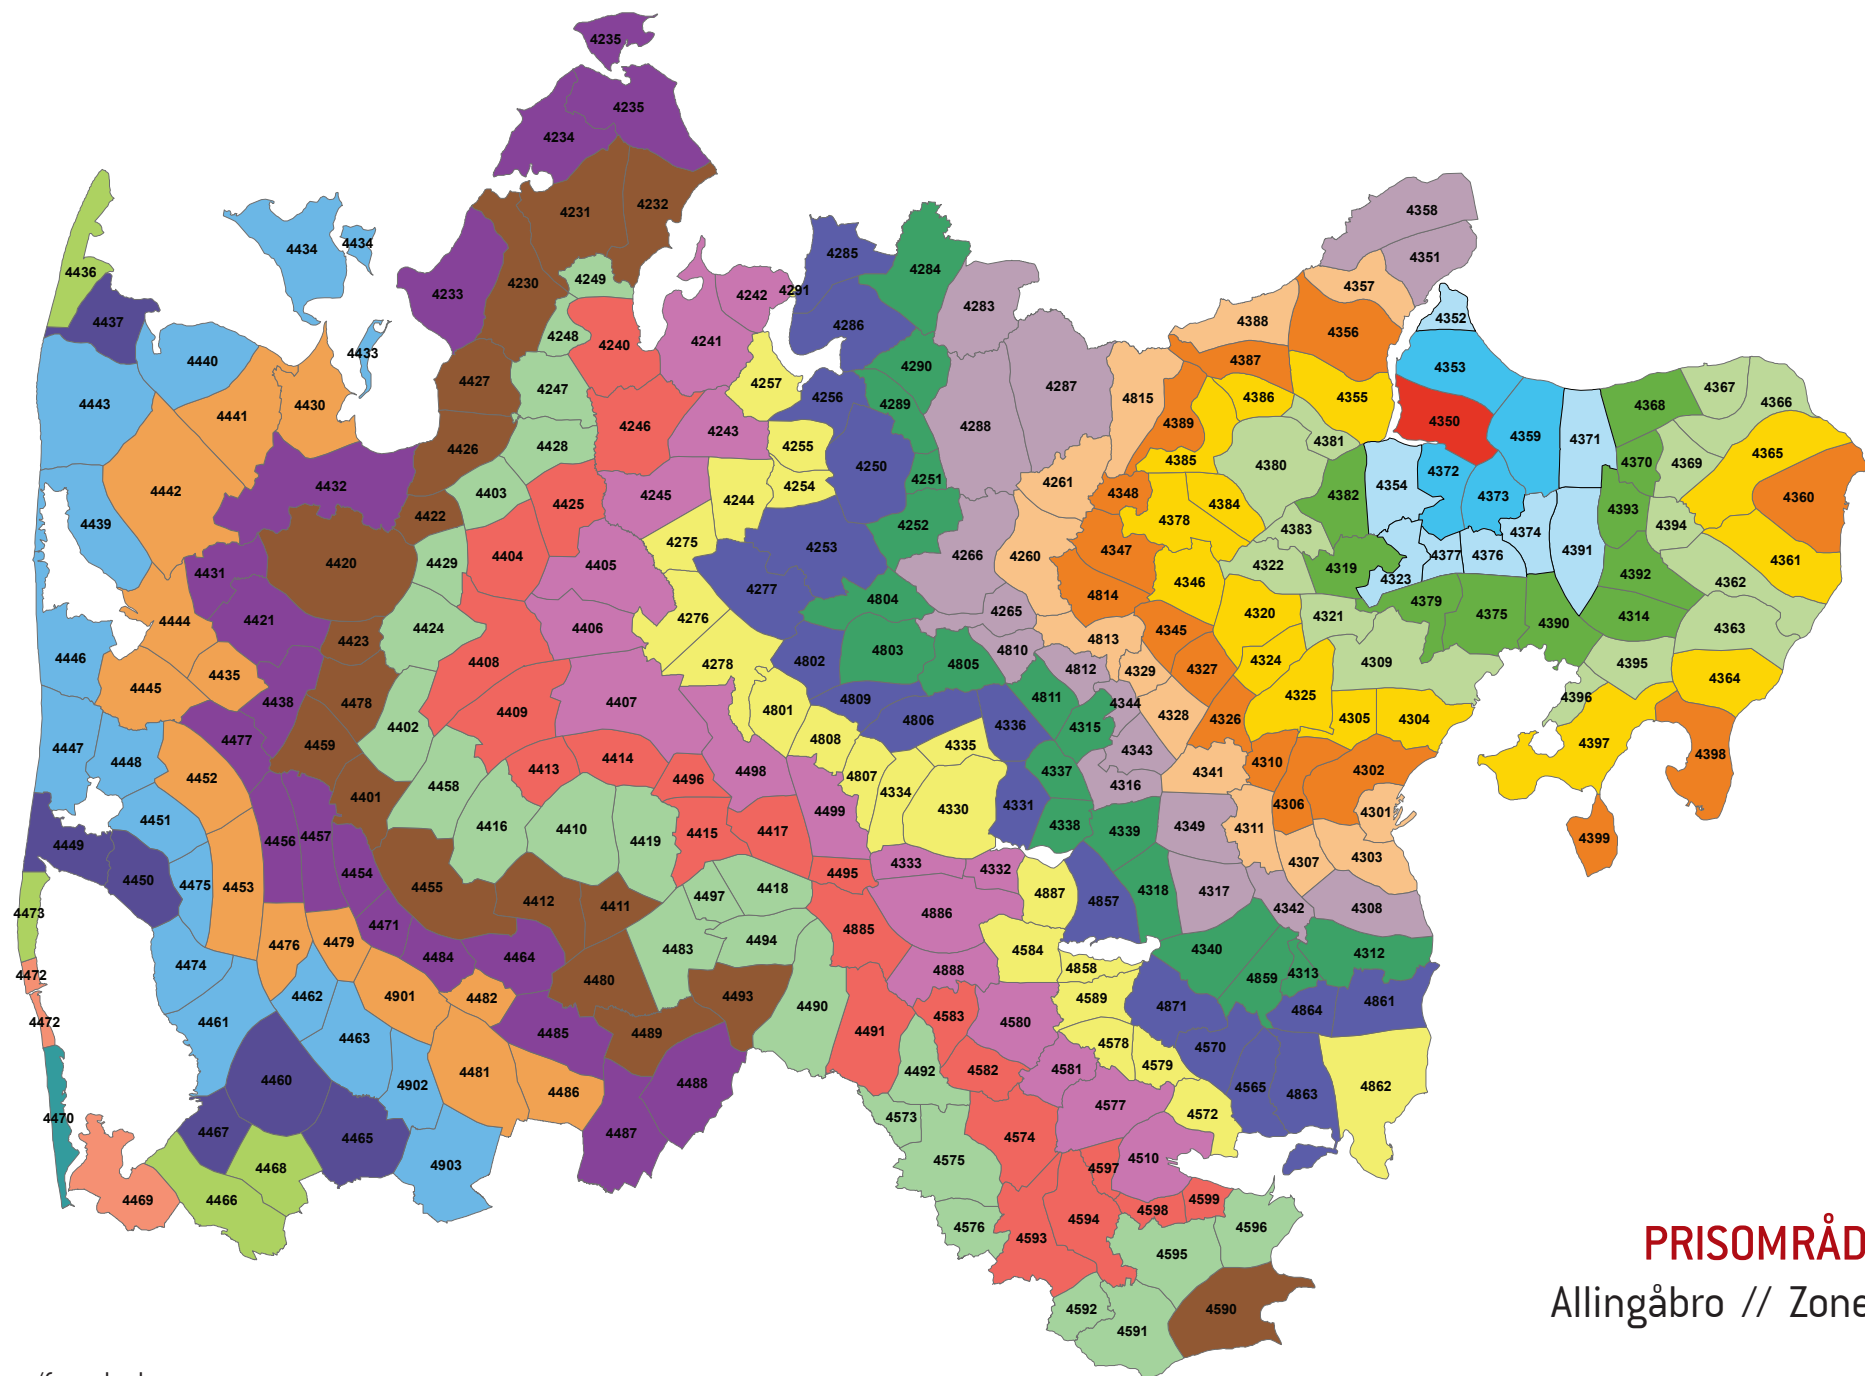

Zonenumre/farve koder:

**PRISOMRÅDE ØST**  
 Vester Velling // Zone 4348

Zonenumre/farve koder:

**PRISOMRÅDE ØST**  
Galten // Zone 4349

Zonenumre/farve koder:

**PRISOMRÅDE ØST**  
 Allingåbro // Zone 4350