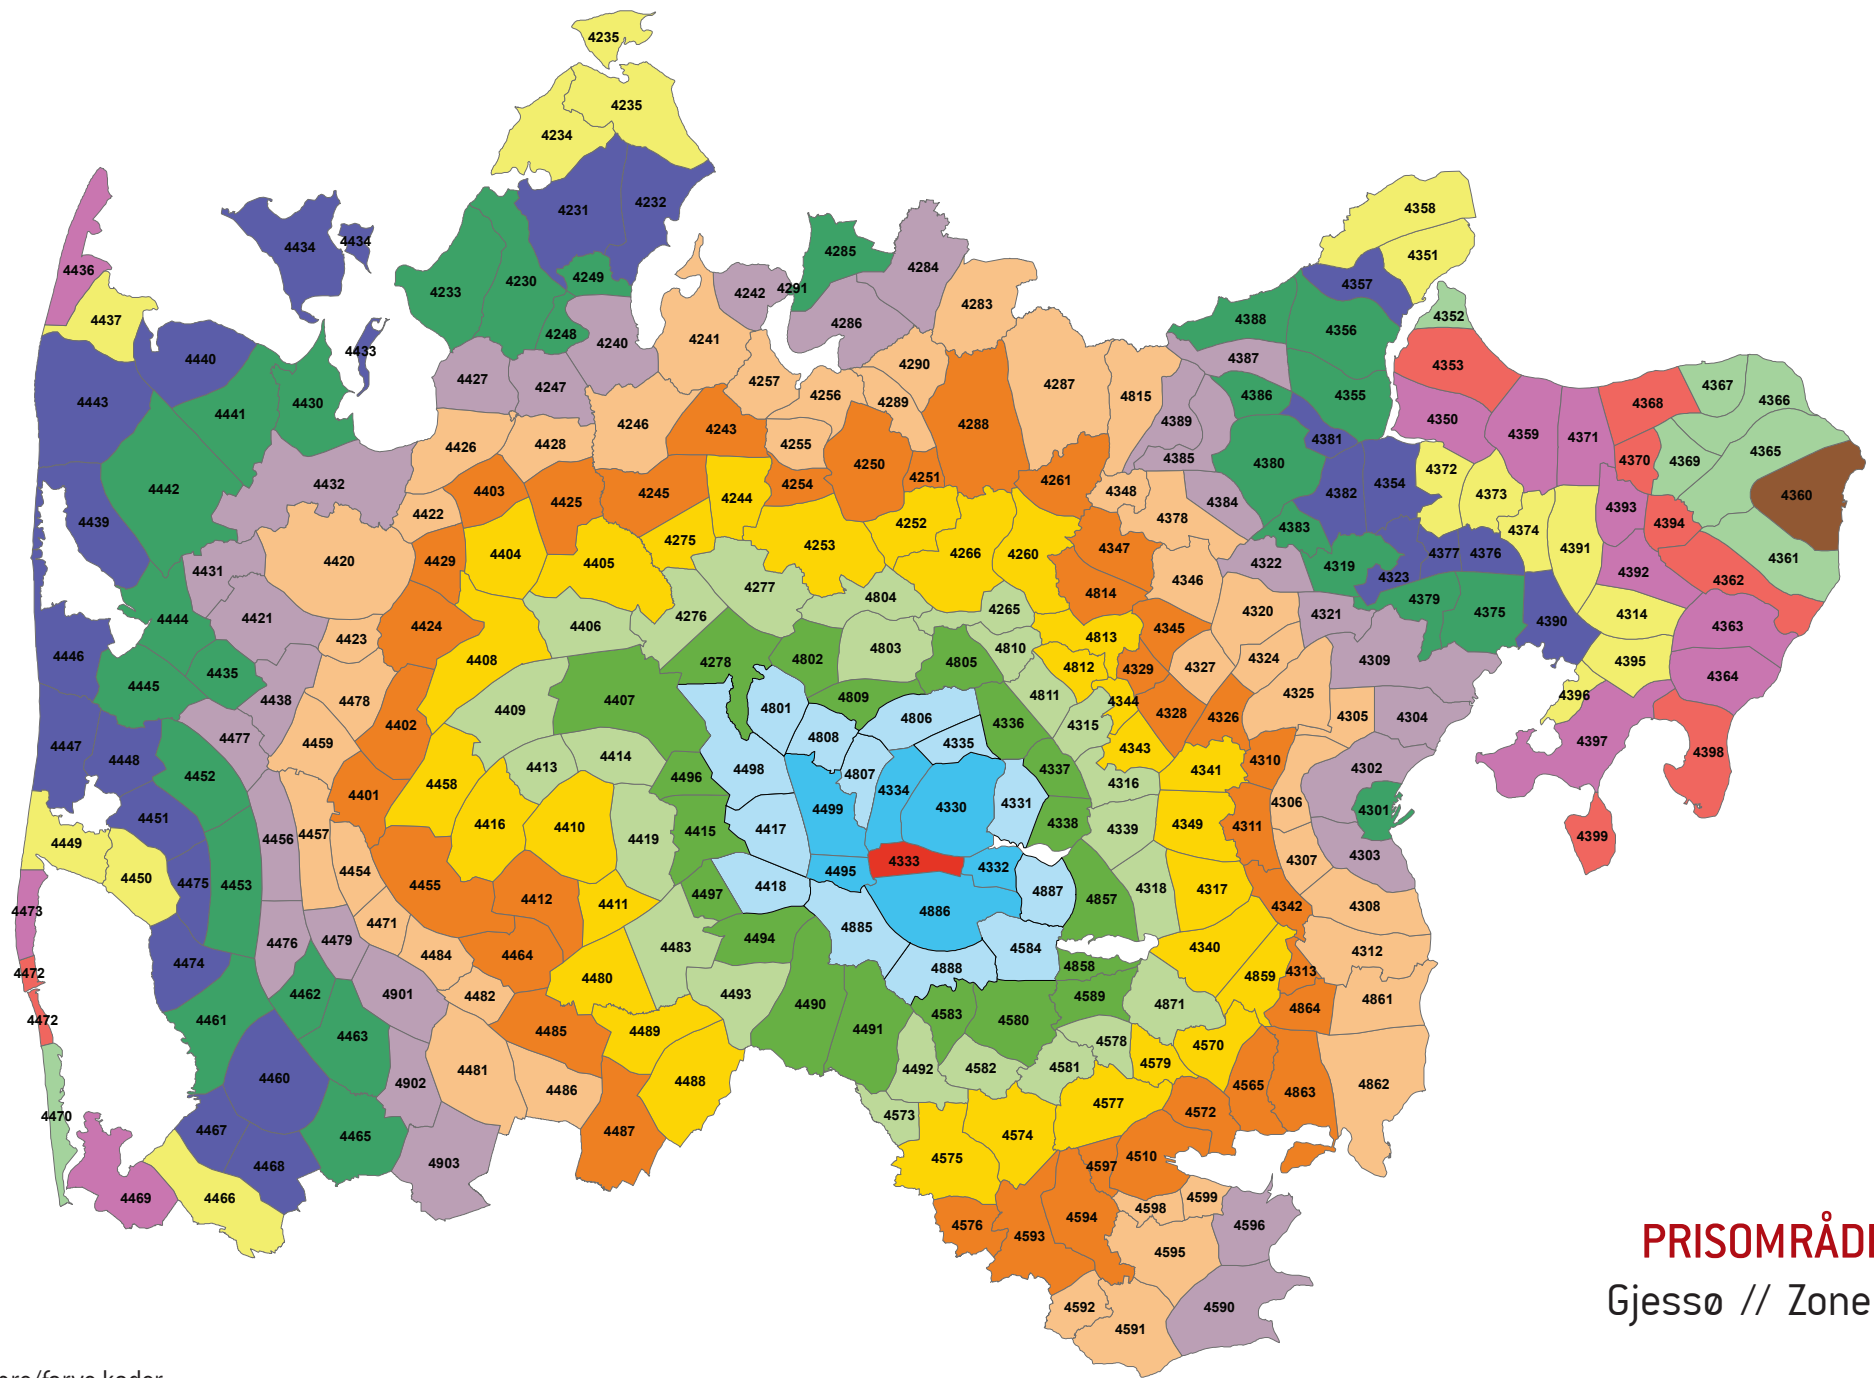

Zonenumre/farve koder:

**PRISOMRÅDE ØST**  
Sejs // Zone 4331

Zonenumre/farve koder:

**PRISOMRÅDE ØST**  
 Rodelund // Zone 4332

Zonenumre/farve koder:

**PRISOMRÅDE ØST**  
Gjesløp // Zone 4333

Zonenumre/farve koder: