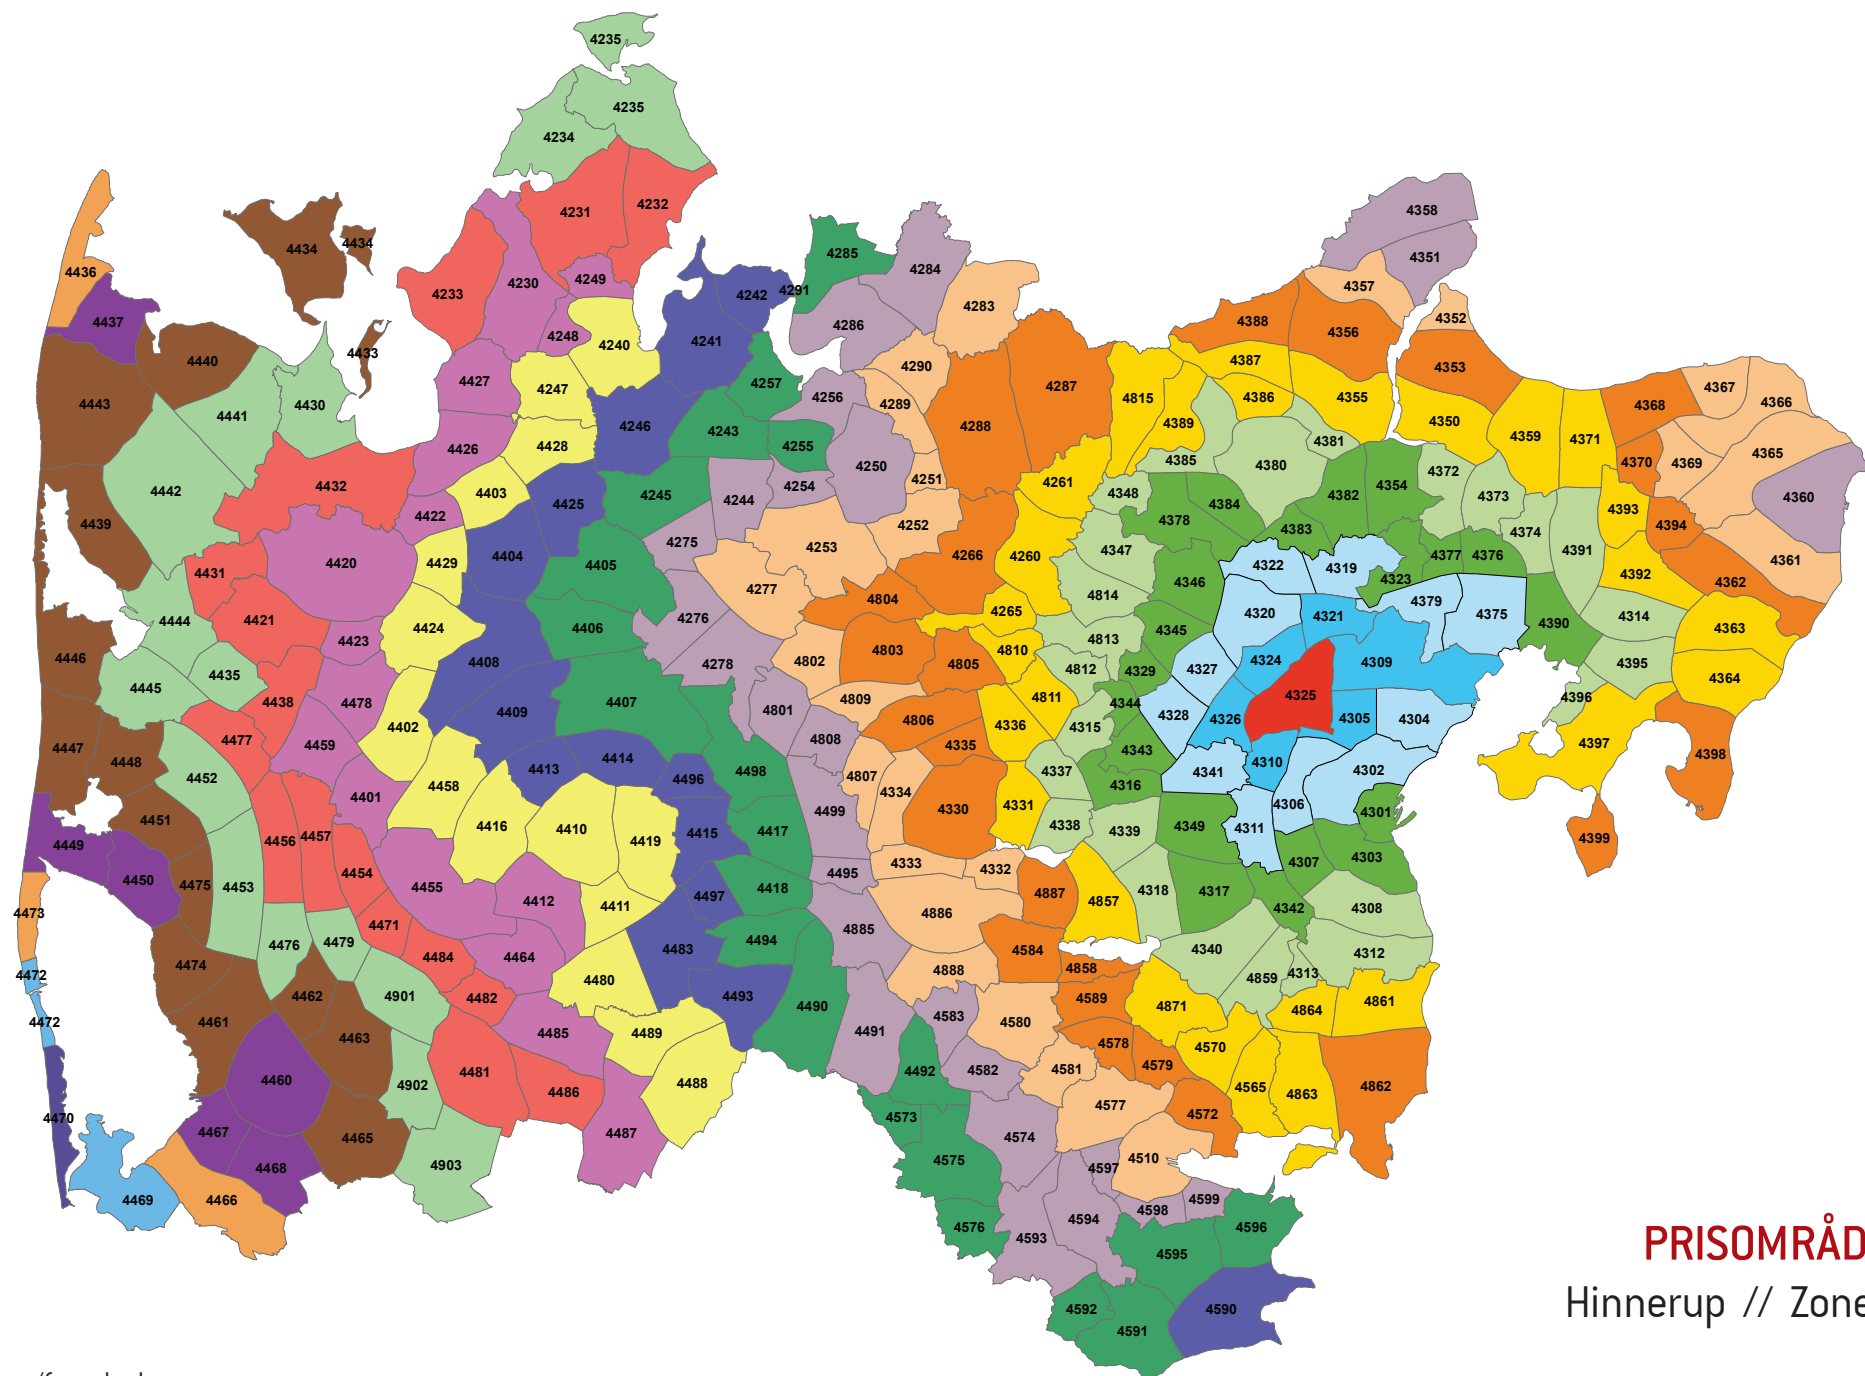

Zonenumre/farve koder:

**PRISOMRÅDE ØST**  
Haldum // Zone 4324

Zonenumre/farve koder:

**PRISOMRÅDE ØST**  
Hinnerup // Zone 4325

Zonenumre/farve koder:

**PRISOMRÅDE ØST**  
Lading // Zone 4326

Zonenumre/farve koder: