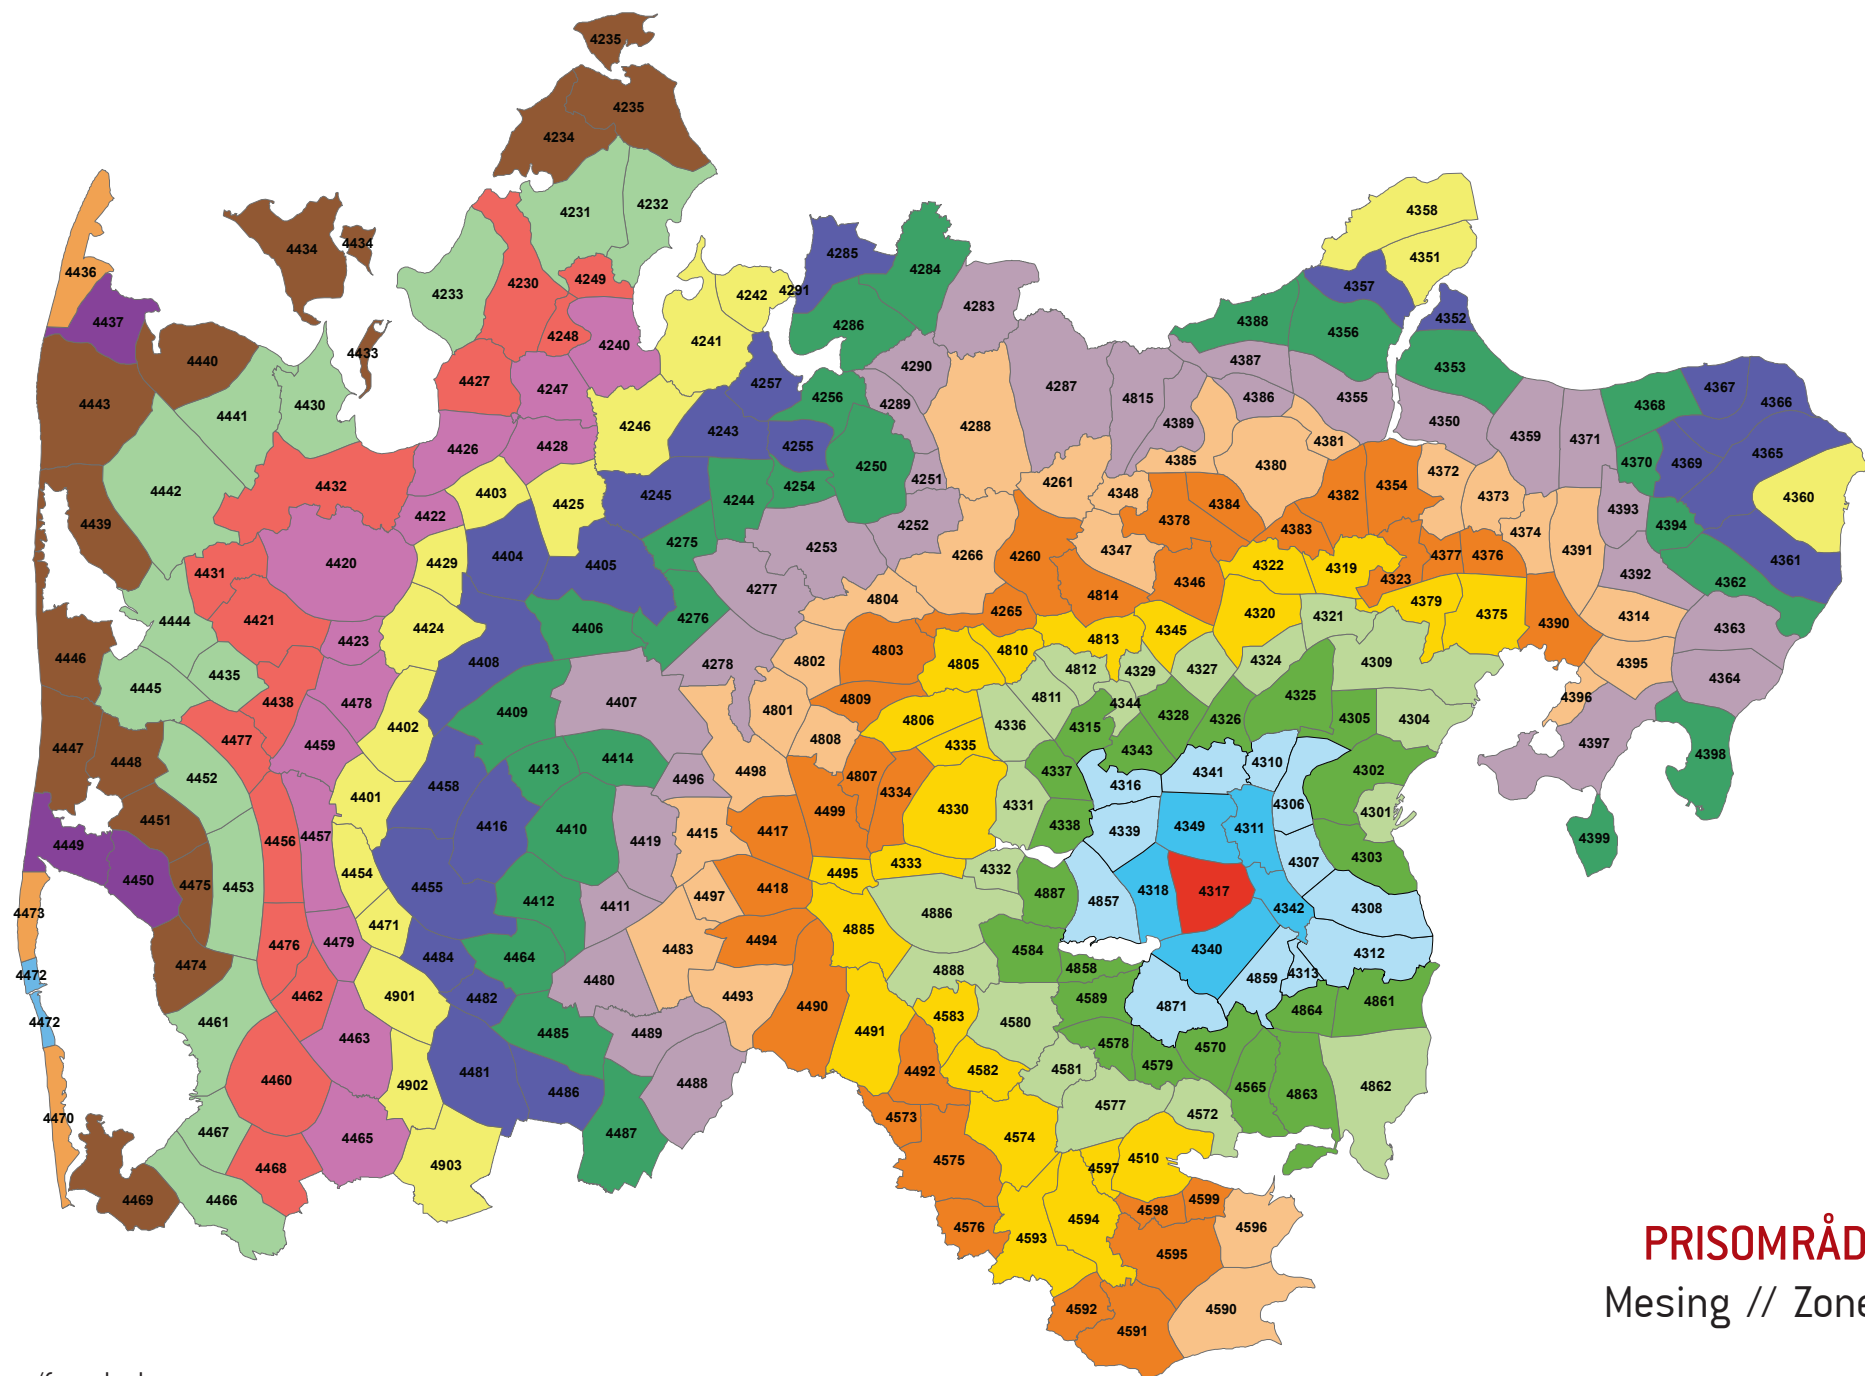

PRISOMRÅDE ØST
Mesing // Zone 4317

Zonenumre/farve koder: