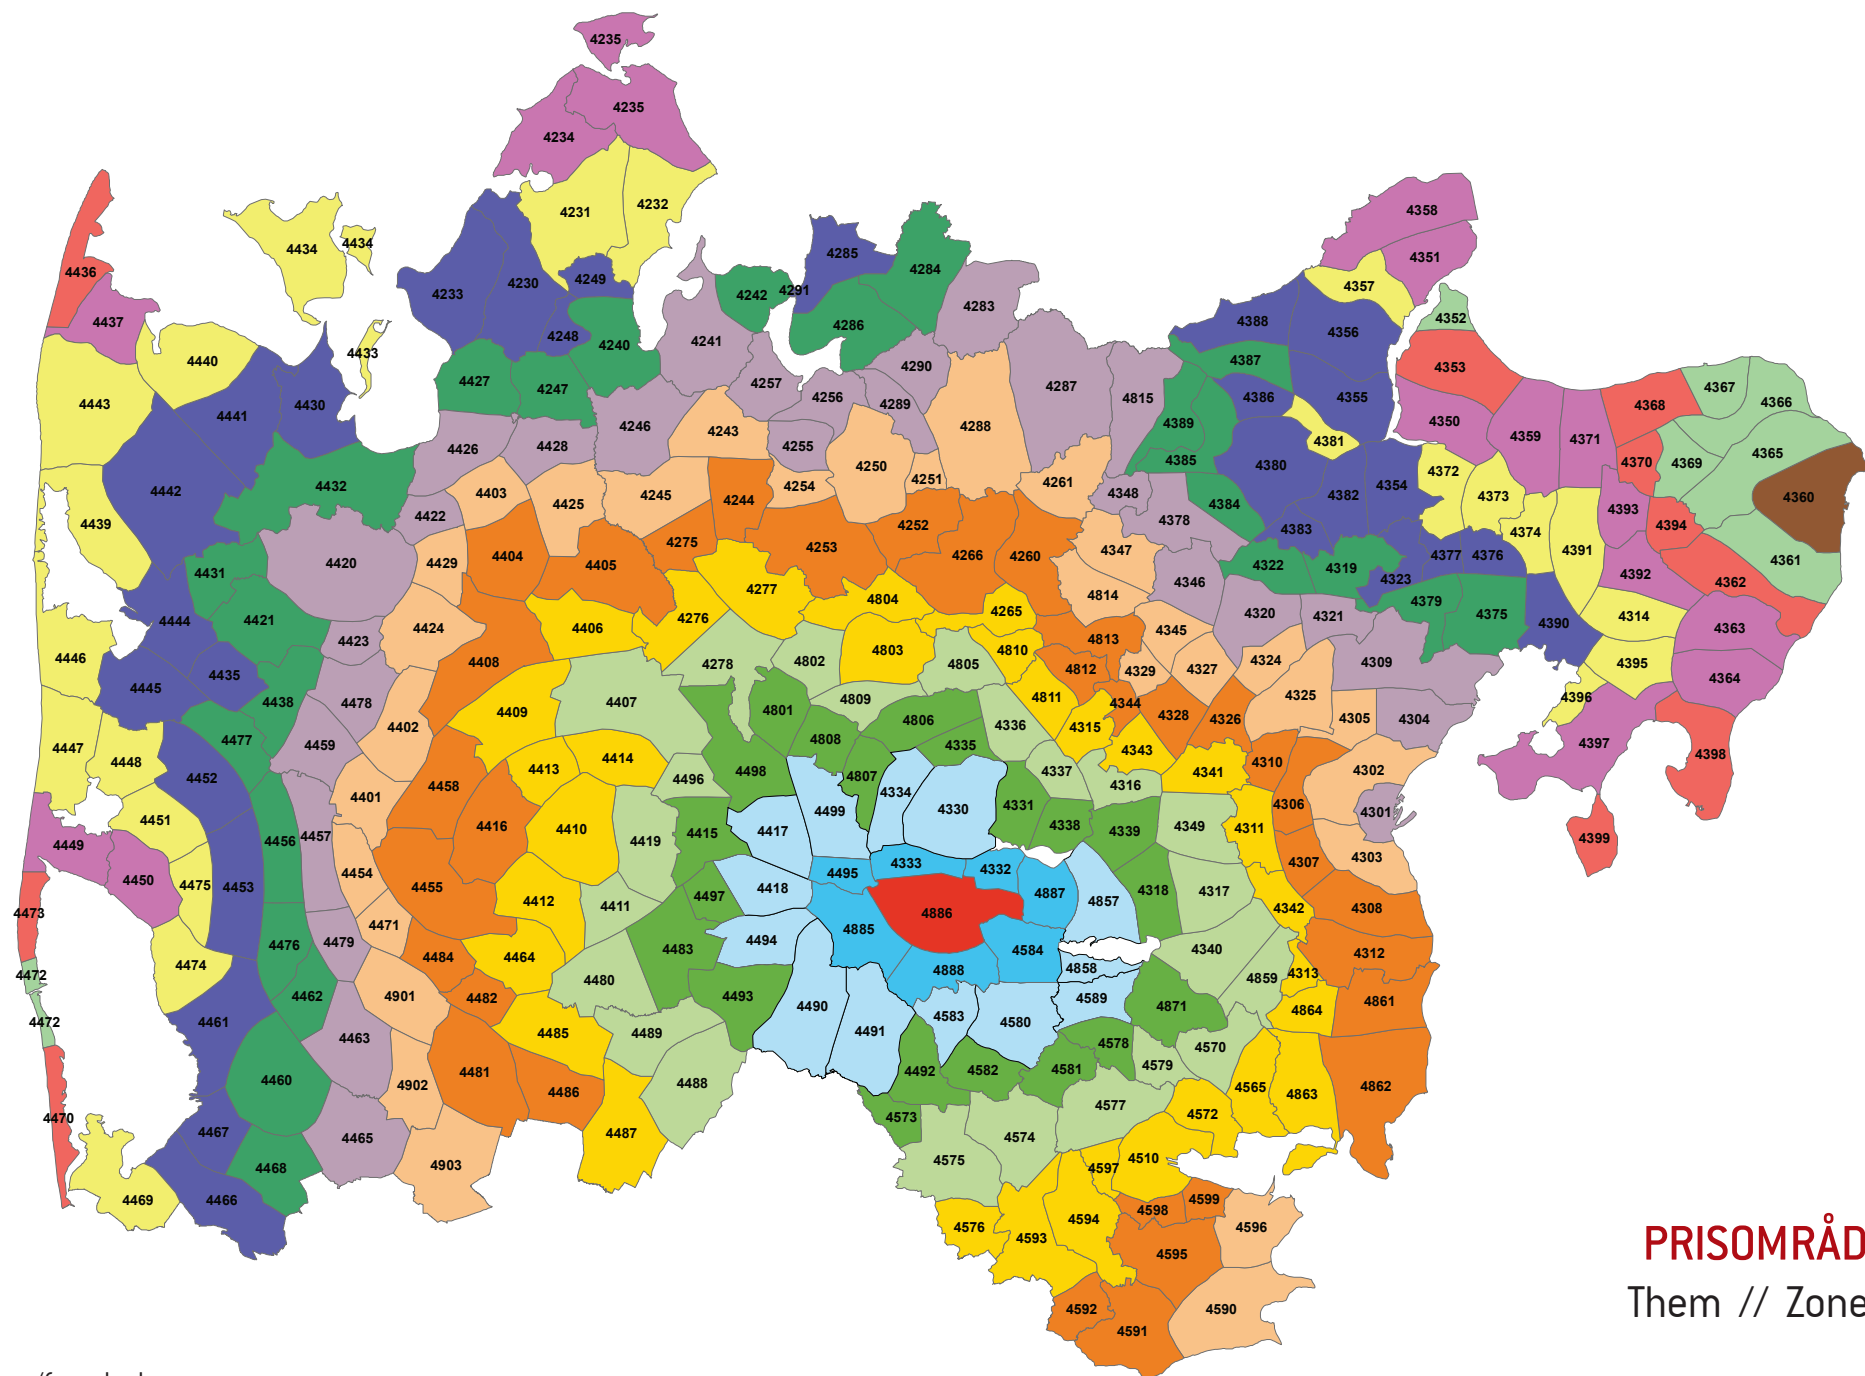

Zonenumre/farve koder:

**PRISOMRÅDE ØST**  
 Hundslund // Zone 4863

Zonenumre/farve koder:

**PRISOMRÅDE ØST**  
Torrild // Zone 4864

Zonenumre/farve koder:

**PRISOMRÅDE ØST**  
Tebstrup // Zone 4871

Zonenumre/farve koder:

**PRISOMRÅDE ØST**  
 Vrads // Zone 4885

Zonenumre/farve koder:

**PRISOMRÅDE ØST**  
Them // Zone 4886

Zonenumre/farve koder:

**PRISOMRÅDE ØST**  
 Gammel Rye // Zone 4887

Zonenumre/farve koder:

**PRISOMRÅDE ØST**  
Bryrup // Zone 4888