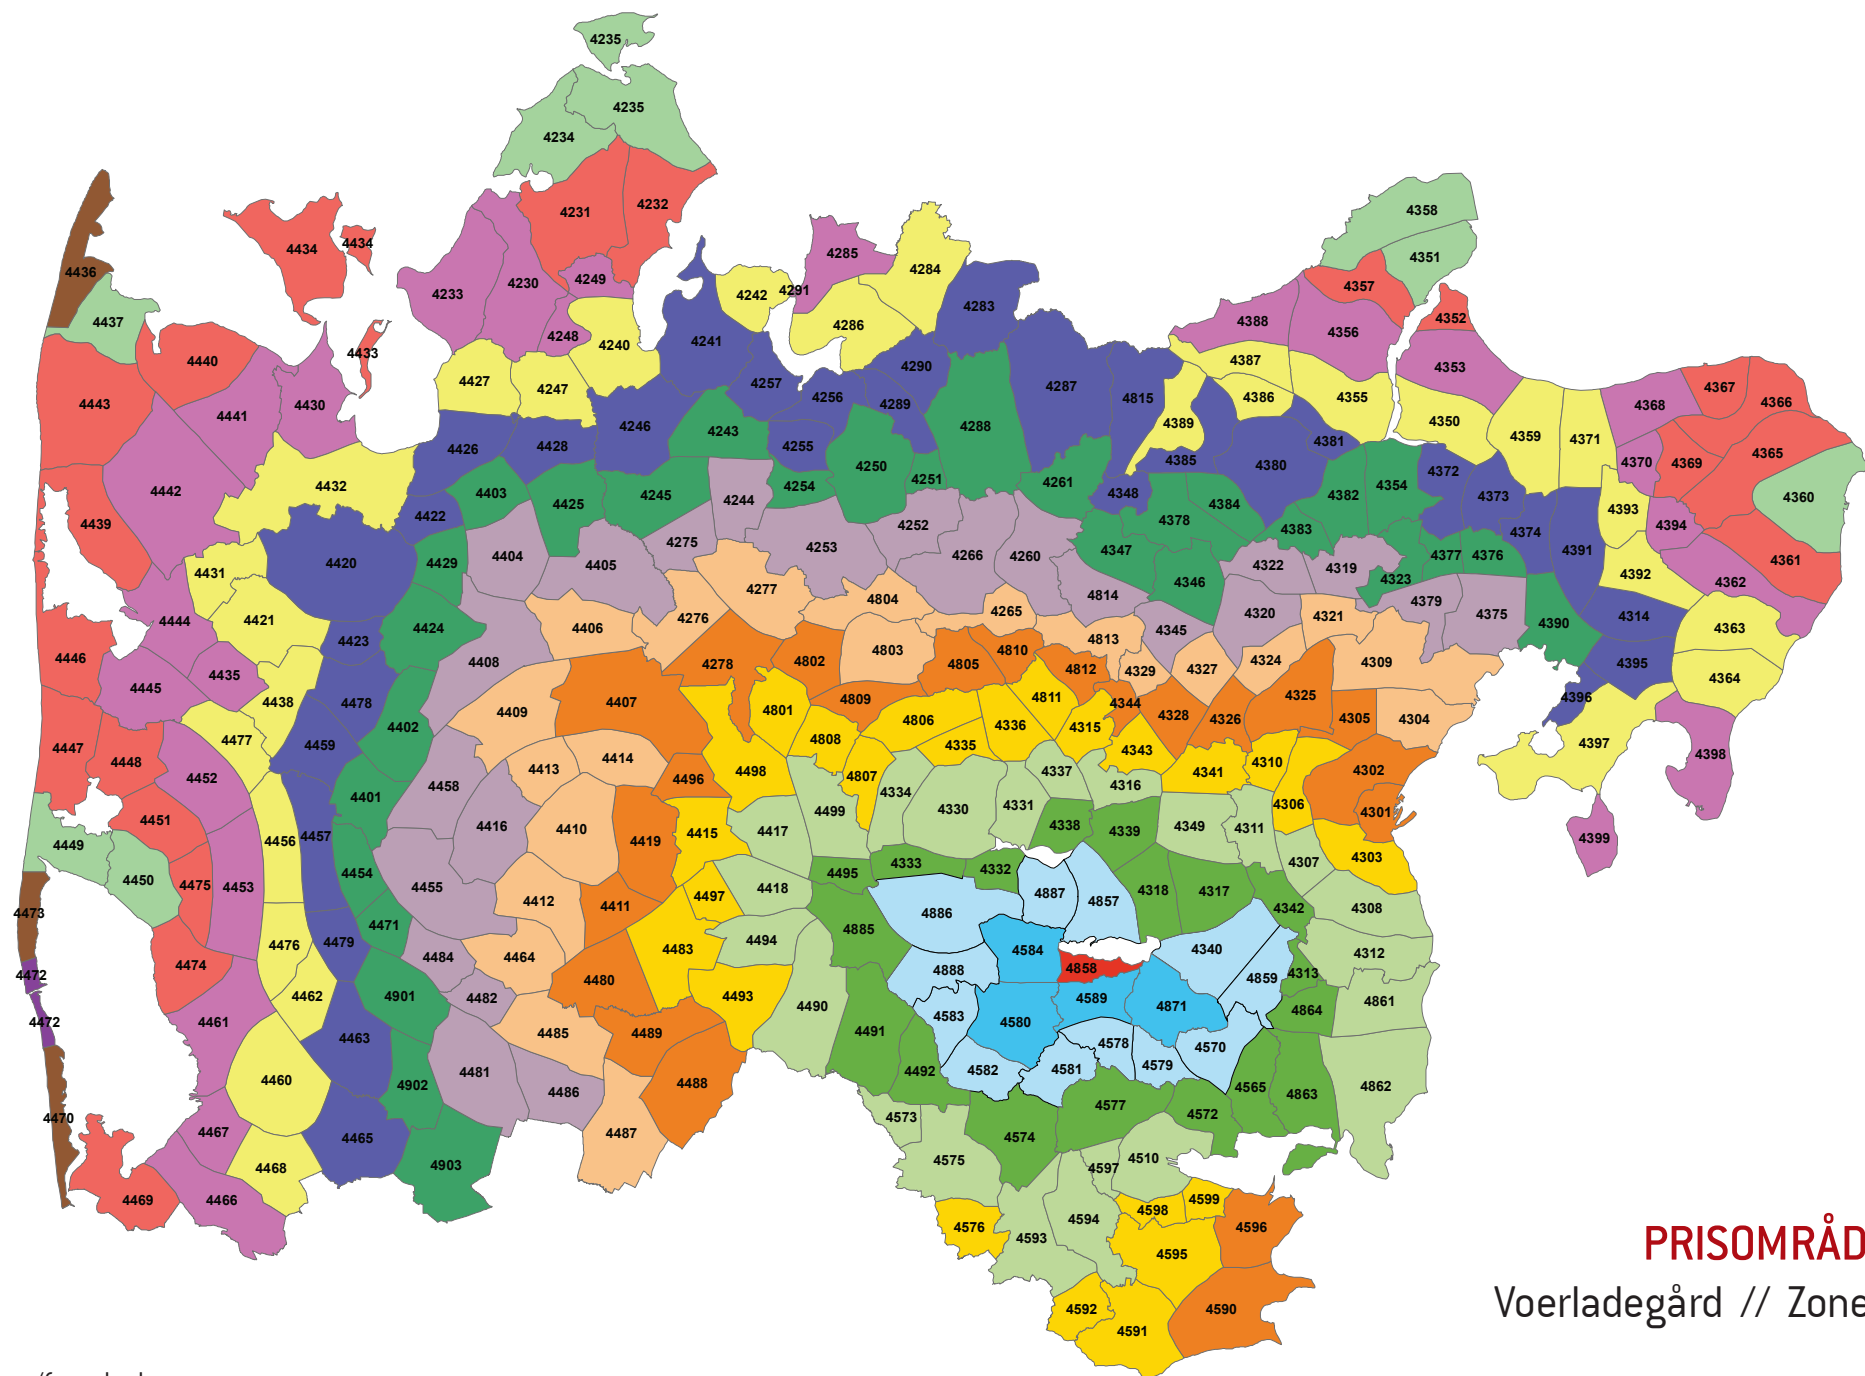

**PRISOMRÅDE ØST**  
Vinderslev // Zone 4809

Zonenumre/farve koder:

**PRISOMRÅDE ØST**  
 Ans // Zone 4810

Zonenumre/farve koder:

**PRISOMRÅDE ØST**  
 Truust // Zone 4811

Zonenumre/farve koder:

**PRISOMRÅDE ØST**  
 Fårvang // Zone 4812

Zonenumre/farve koder:

**PRISOMRÅDE ØST**  
Thorsø // Zone 4813

Zonenumre/farve koder:

**PRISOMRÅDE ØST**  
Klepgab // Zone 4814

Zonenumre/farve koder:

**PRISOMRÅDE ØST**  
Læsten // Zone 4815

Zonenumre/farve koder:

**PRISOMRÅDE ØST**  
Ry // Zone 4857

Zonenumre/farve koder:

**PRISOMRÅDE ØST**  
 Voerladedgård // Zone 4858

Zonenumre/farve koder:

**PRISOMRÅDE ØST**  
 Odder // Zone 4861

Zonenumre/farve koder:

**PRISOMRÅDE ØST**  
 Hou // Zone 4862

Zonenumre/farve koder:

**PRISOMRÅDE ØST**  
 Hundslund // Zone 4863

Zonenumre/farve koder:

**PRISOMRÅDE ØST**  
Torrild // Zone 4864

Zonenumre/farve koder:

**PRISOMRÅDE ØST**  
Tebstrup // Zone 4871

Zonenumre/farve koder: