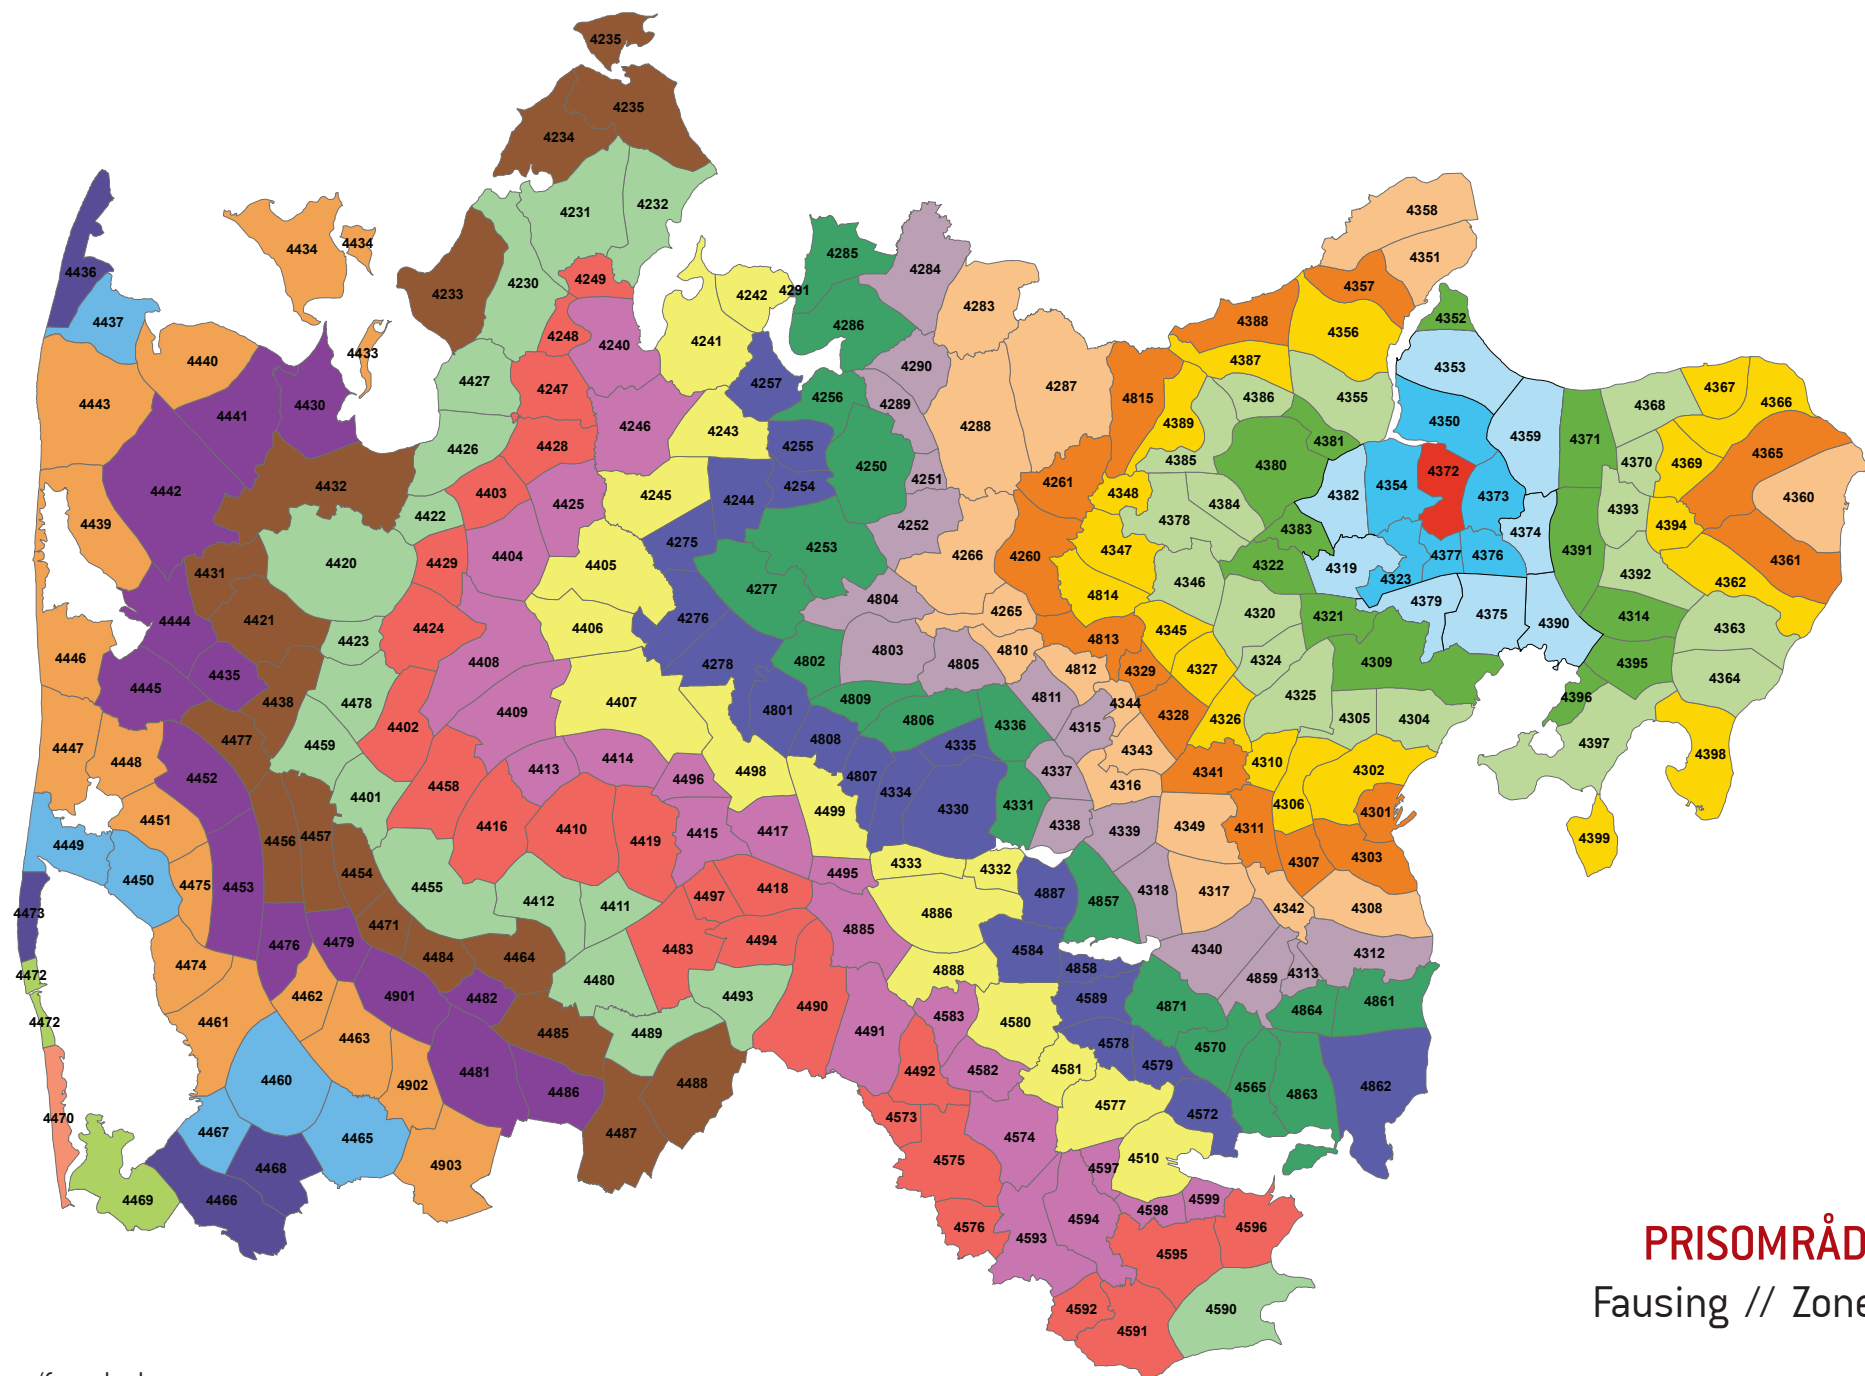

Zonenumre/farve koder:

**PRISOMRÅDE ØST**  
Fjellerup // Zone 4368

Zonenumre/farve koder:

**PRISOMRÅDE ØST**  
 Ørum Djurs // Zone 4369

Zonenumre/farve koder:

**PRISOMRÅDE ØST**  
 Nørager // Zone 4371

Zonenumre/farve koder: