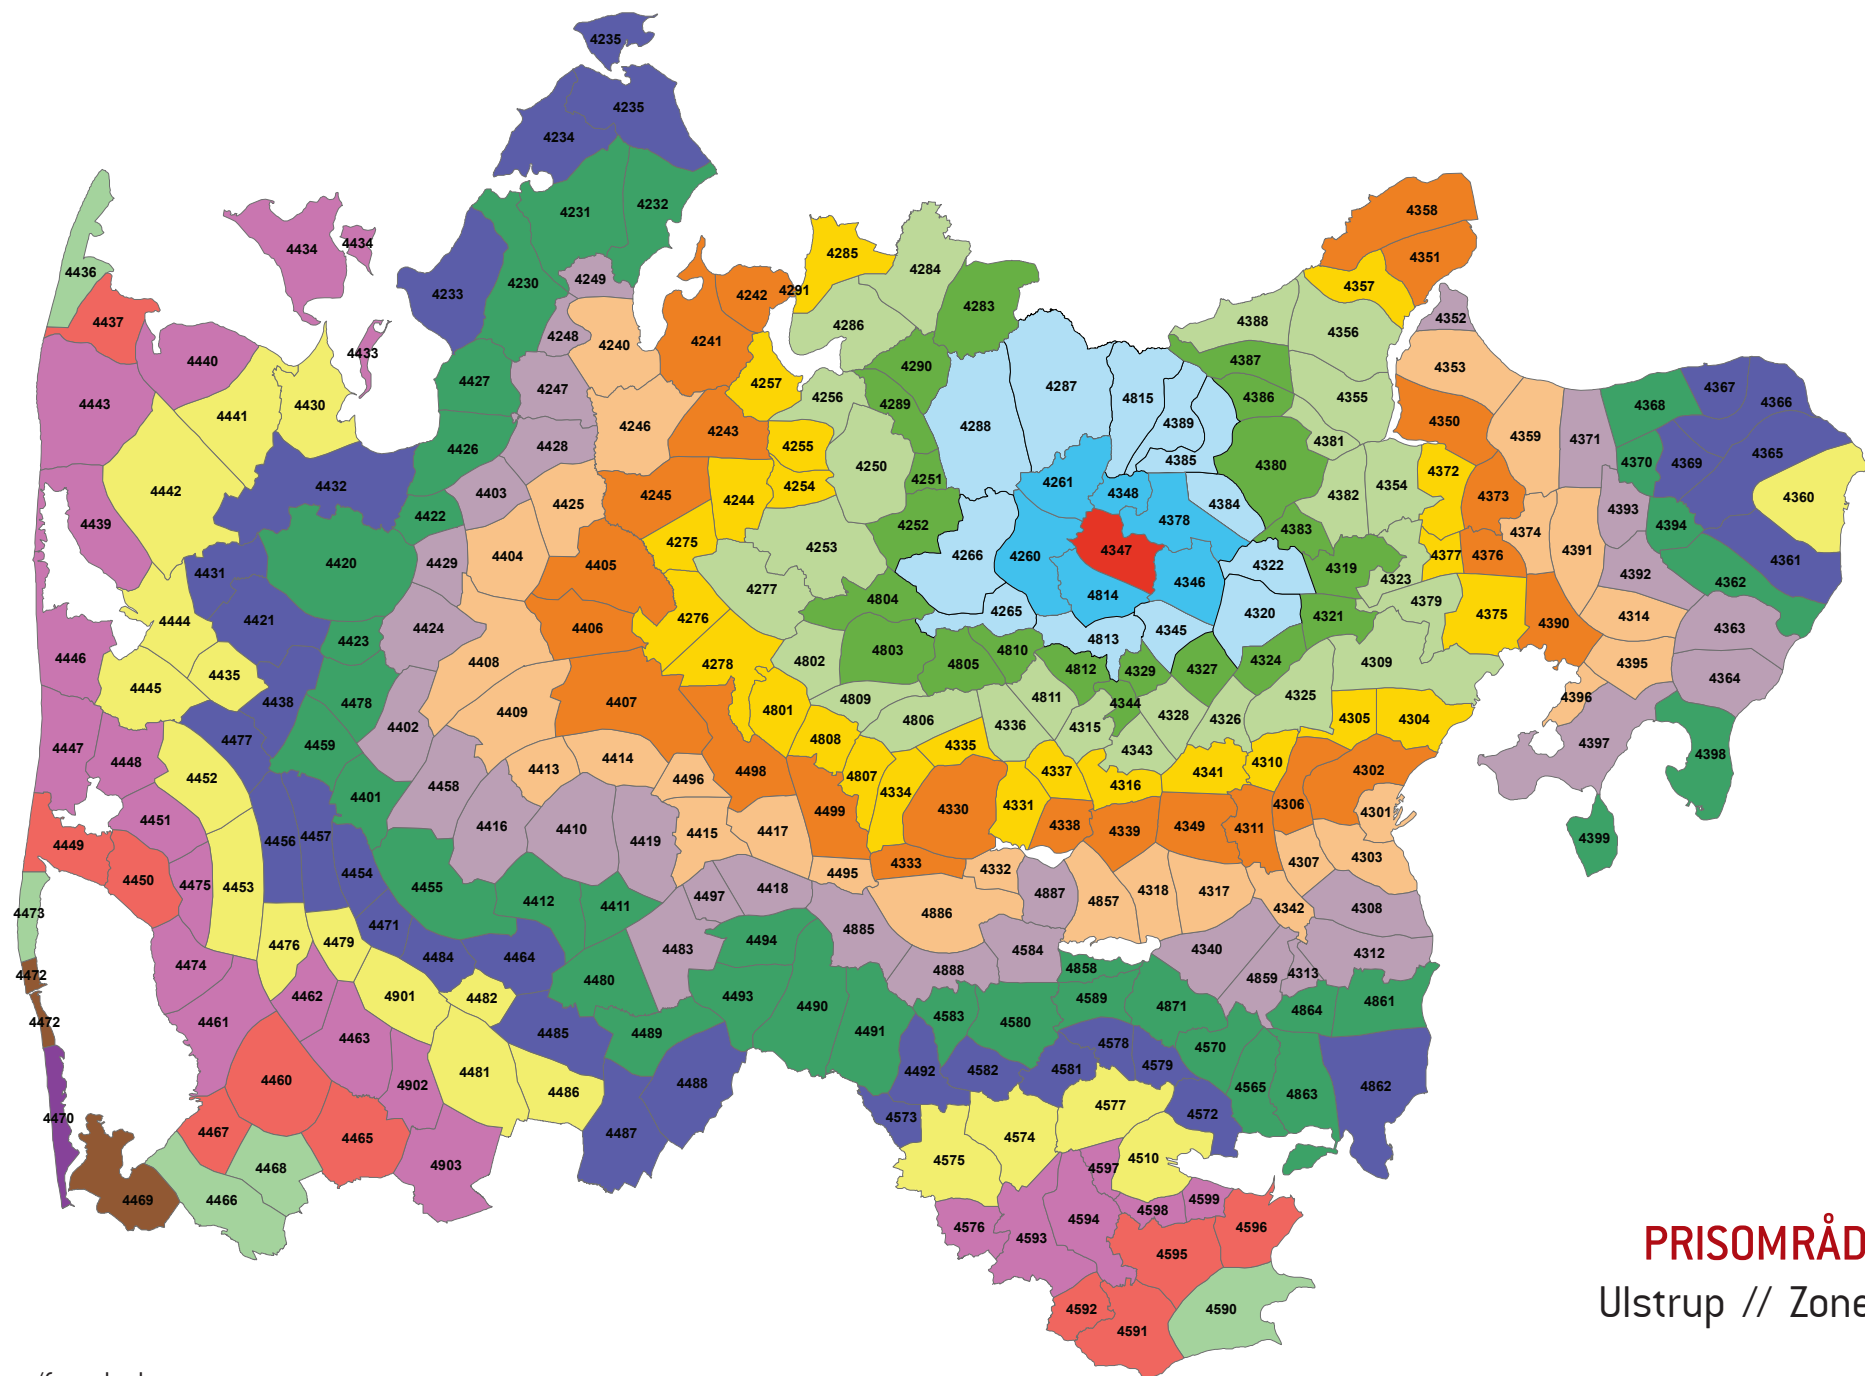

**PRISOMRÅDE ØST**  
Svenstrup // Zone 4344

Zonenumre/farve koder:

**PRISOMRÅDE ØST**  
Haurum // Zone 4345

Zonenumre/farve koder:

**PRISOMRÅDE ØST**  
Laurbjerg // Zone 4346

Zonenumre/farve koder:

**PRISOMRÅDE ØST**  
 Ulstrup // Zone 4347