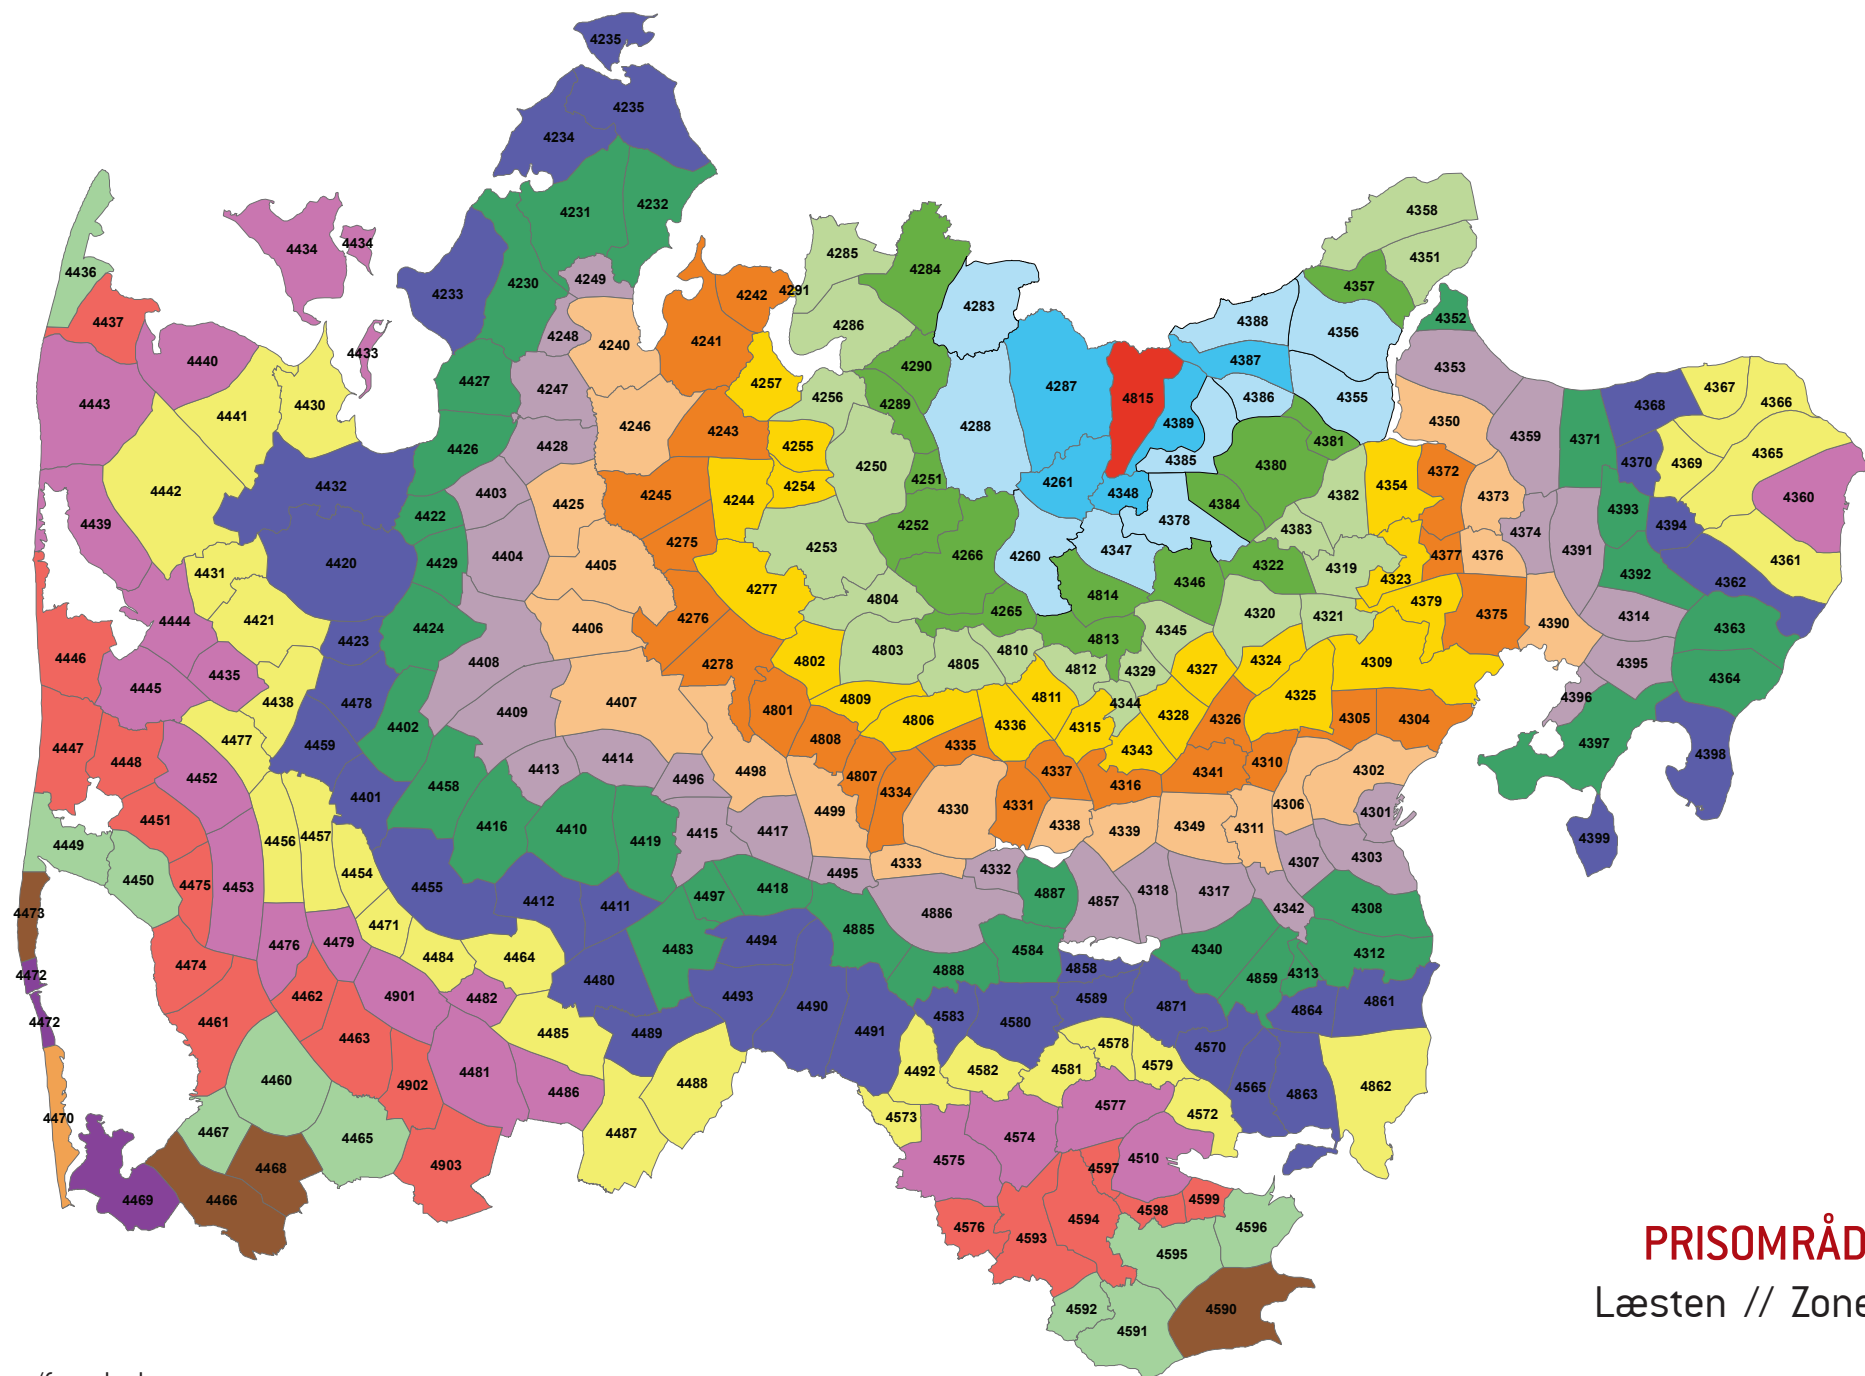

**PRISOMRÅDE ØST**  
Vinderslev // Zone 4809

Zonenumre/farve koder:

**PRISOMRÅDE ØST**  
 Ans // Zone 4810

Zonenumre/farve koder:

**PRISOMRÅDE ØST**  
 Truust // Zone 4811

Zonenumre/farve koder:

**PRISOMRÅDE ØST**  
 Fårvang // Zone 4812

Zonenumre/farve koder:

**PRISOMRÅDE ØST**  
Thorsø // Zone 4813

Zonenumre/farve koder:

**PRISOMRÅDE ØST**  
Klepgab // Zone 4814

Zonenumre/farve koder:

**PRISOMRÅDE ØST**  
Læsten // Zone 4815

Zonenumre/farve koder:

**PRISOMRÅDE ØST**  
Ry // Zone 4857

Zonenumre/farve koder:

**PRISOMRÅDE ØST**  
 Voerladedgård // Zone 4858

Zonenumre/farve koder:

**PRISOMRÅDE ØST**  
 Odder // Zone 4861

Zonenumre/farve koder:

**PRISOMRÅDE ØST**  
 Hou // Zone 4862

Zonenumre/farve koder:

**PRISOMRÅDE ØST**  
 Hundslund // Zone 4863

Zonenumre/farve koder:

**PRISOMRÅDE ØST**  
Torrild // Zone 4864

Zonenumre/farve koder:

**PRISOMRÅDE ØST**  
Tebstrup // Zone 4871

Zonenumre/farve koder: