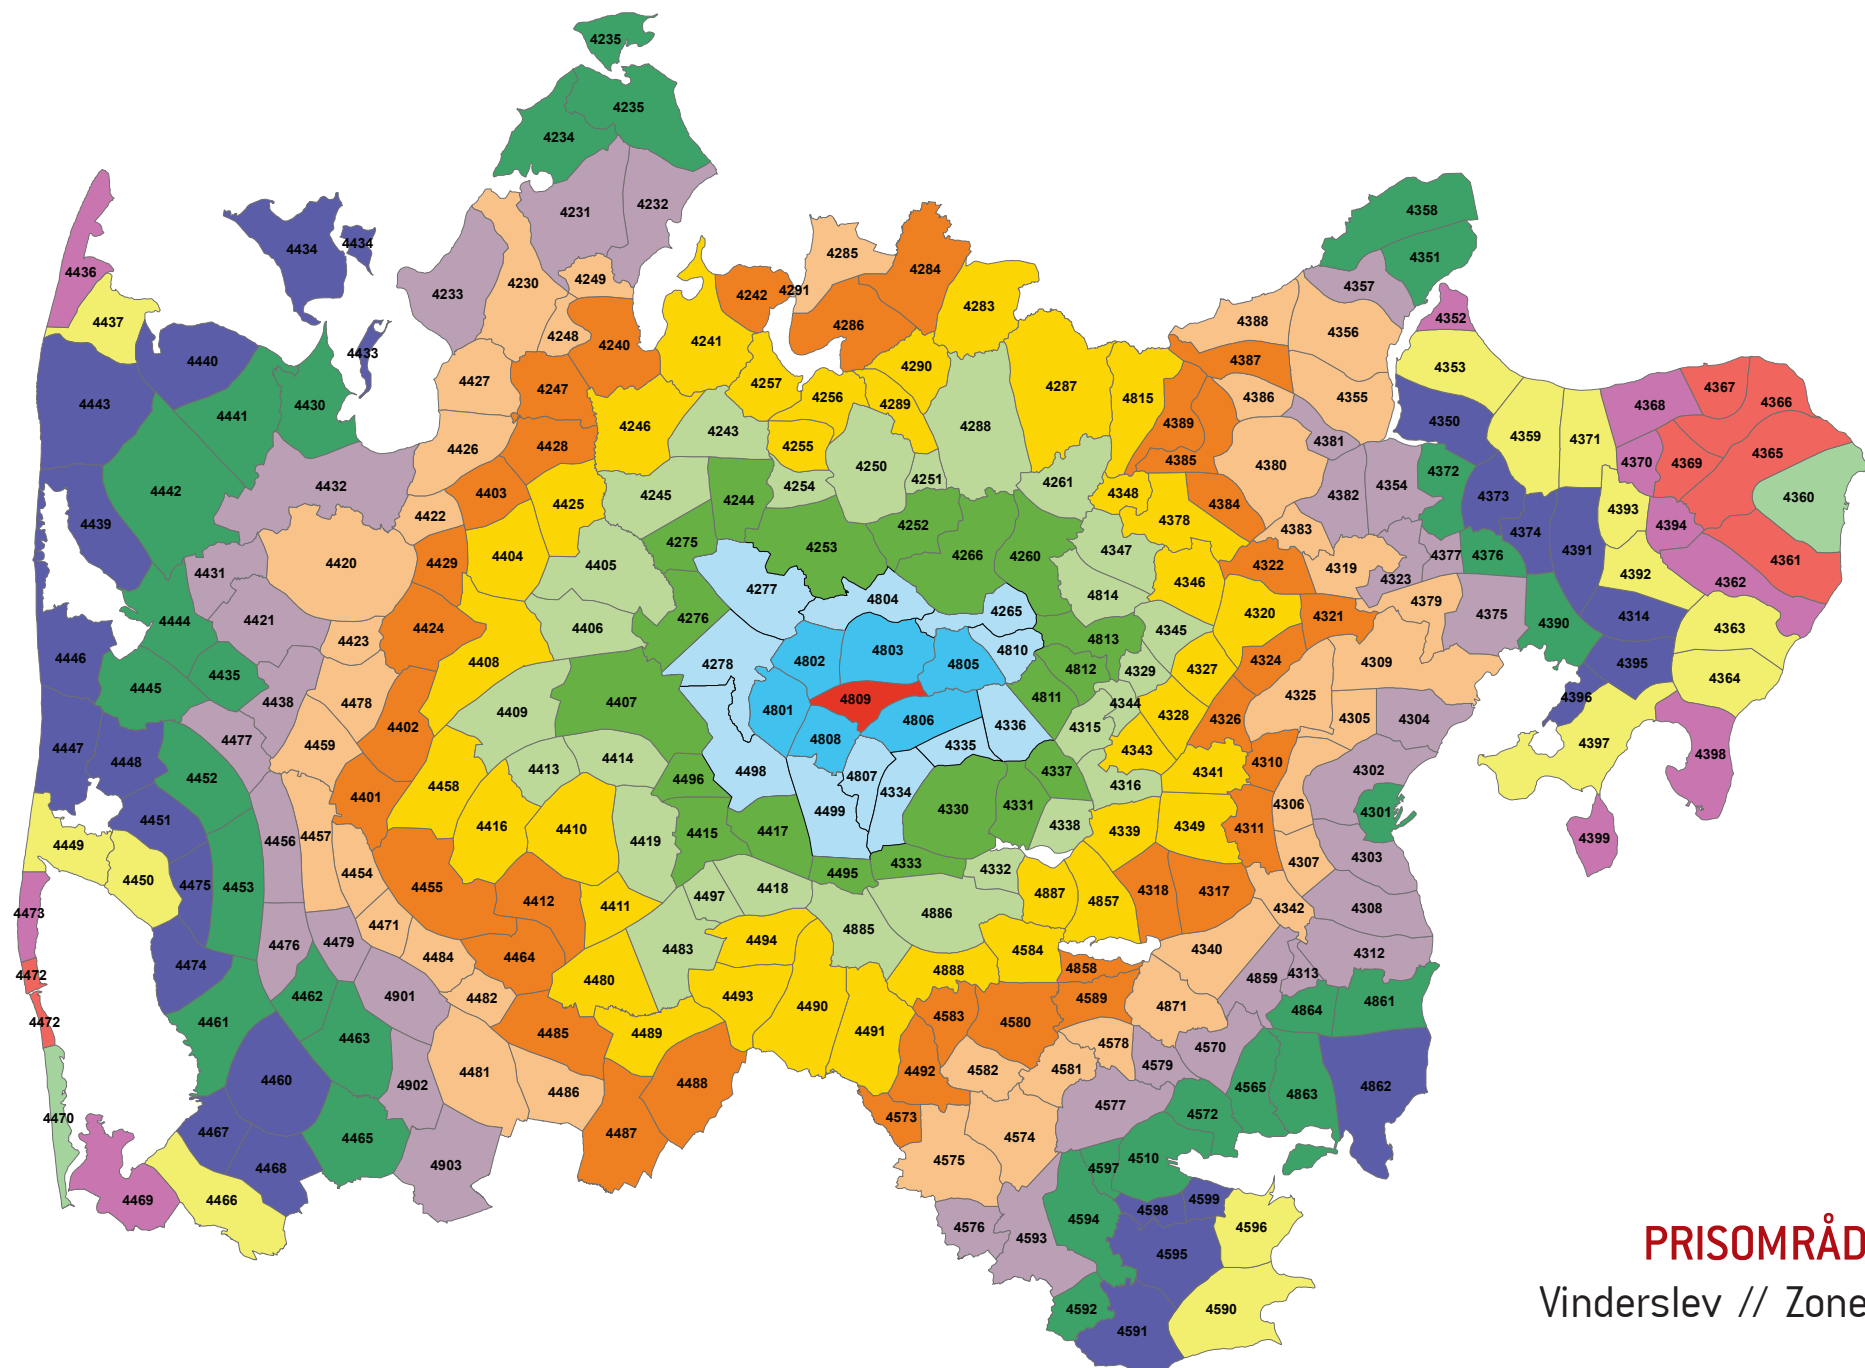

Zonenumre/farve koder:

**PRISOMRÅDE ØST**  
Lemming // Zone 4806

Zonenumre/farve koder:

**PRISOMRÅDE ØST**  
Kragelund // Zone 4807

Zonenumre/farve koder:

**PRISOMRÅDE ØST**  
 Frederiksdal // Zone 4808

Zonenumre/farve koder:

**PRISOMRÅDE ØST**  
Vinderslev // Zone 4809

Zonenumre/farve koder:

**PRISOMRÅDE ØST**  
 Ans // Zone 4810

Zonenumre/farve koder:

**PRISOMRÅDE ØST**  
 Truust // Zone 4811

Zonenumre/farve koder:

**PRISOMRÅDE ØST**  
 Fårvang // Zone 4812