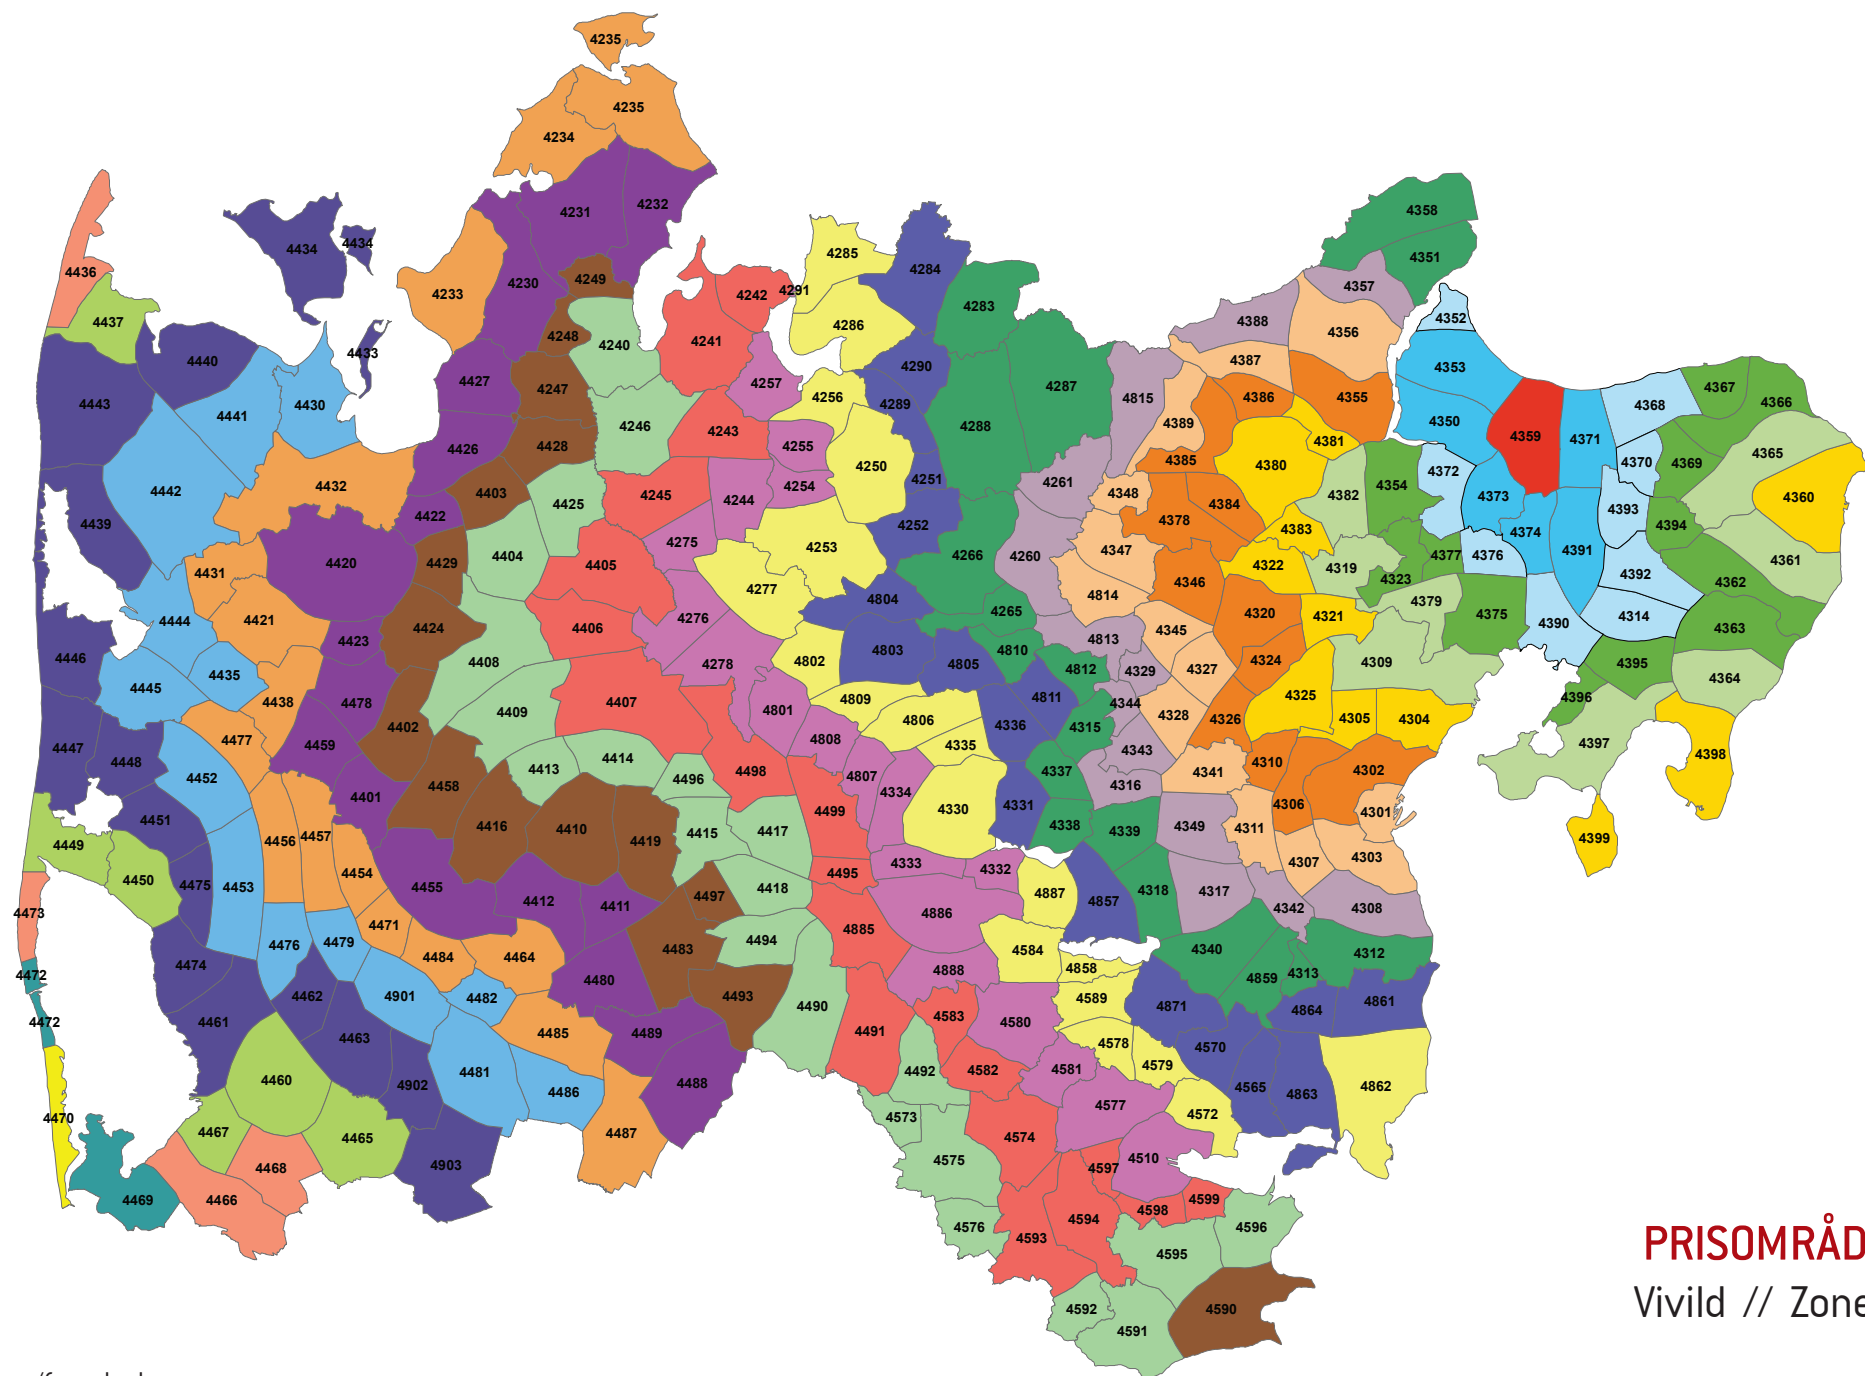

Zonenumre/farve koder:

**PRISOMRÅDE ØST**  
 Havndal // Zone 4358

Zonenumre/farve koder:

**PRISOMRÅDE ØST**  
 Vivild // Zone 4359

Zonenumre/farve koder:

**PRISOMRÅDE ØST**  
Grenaa // Zone 4360

Zonenumre/farve koder: