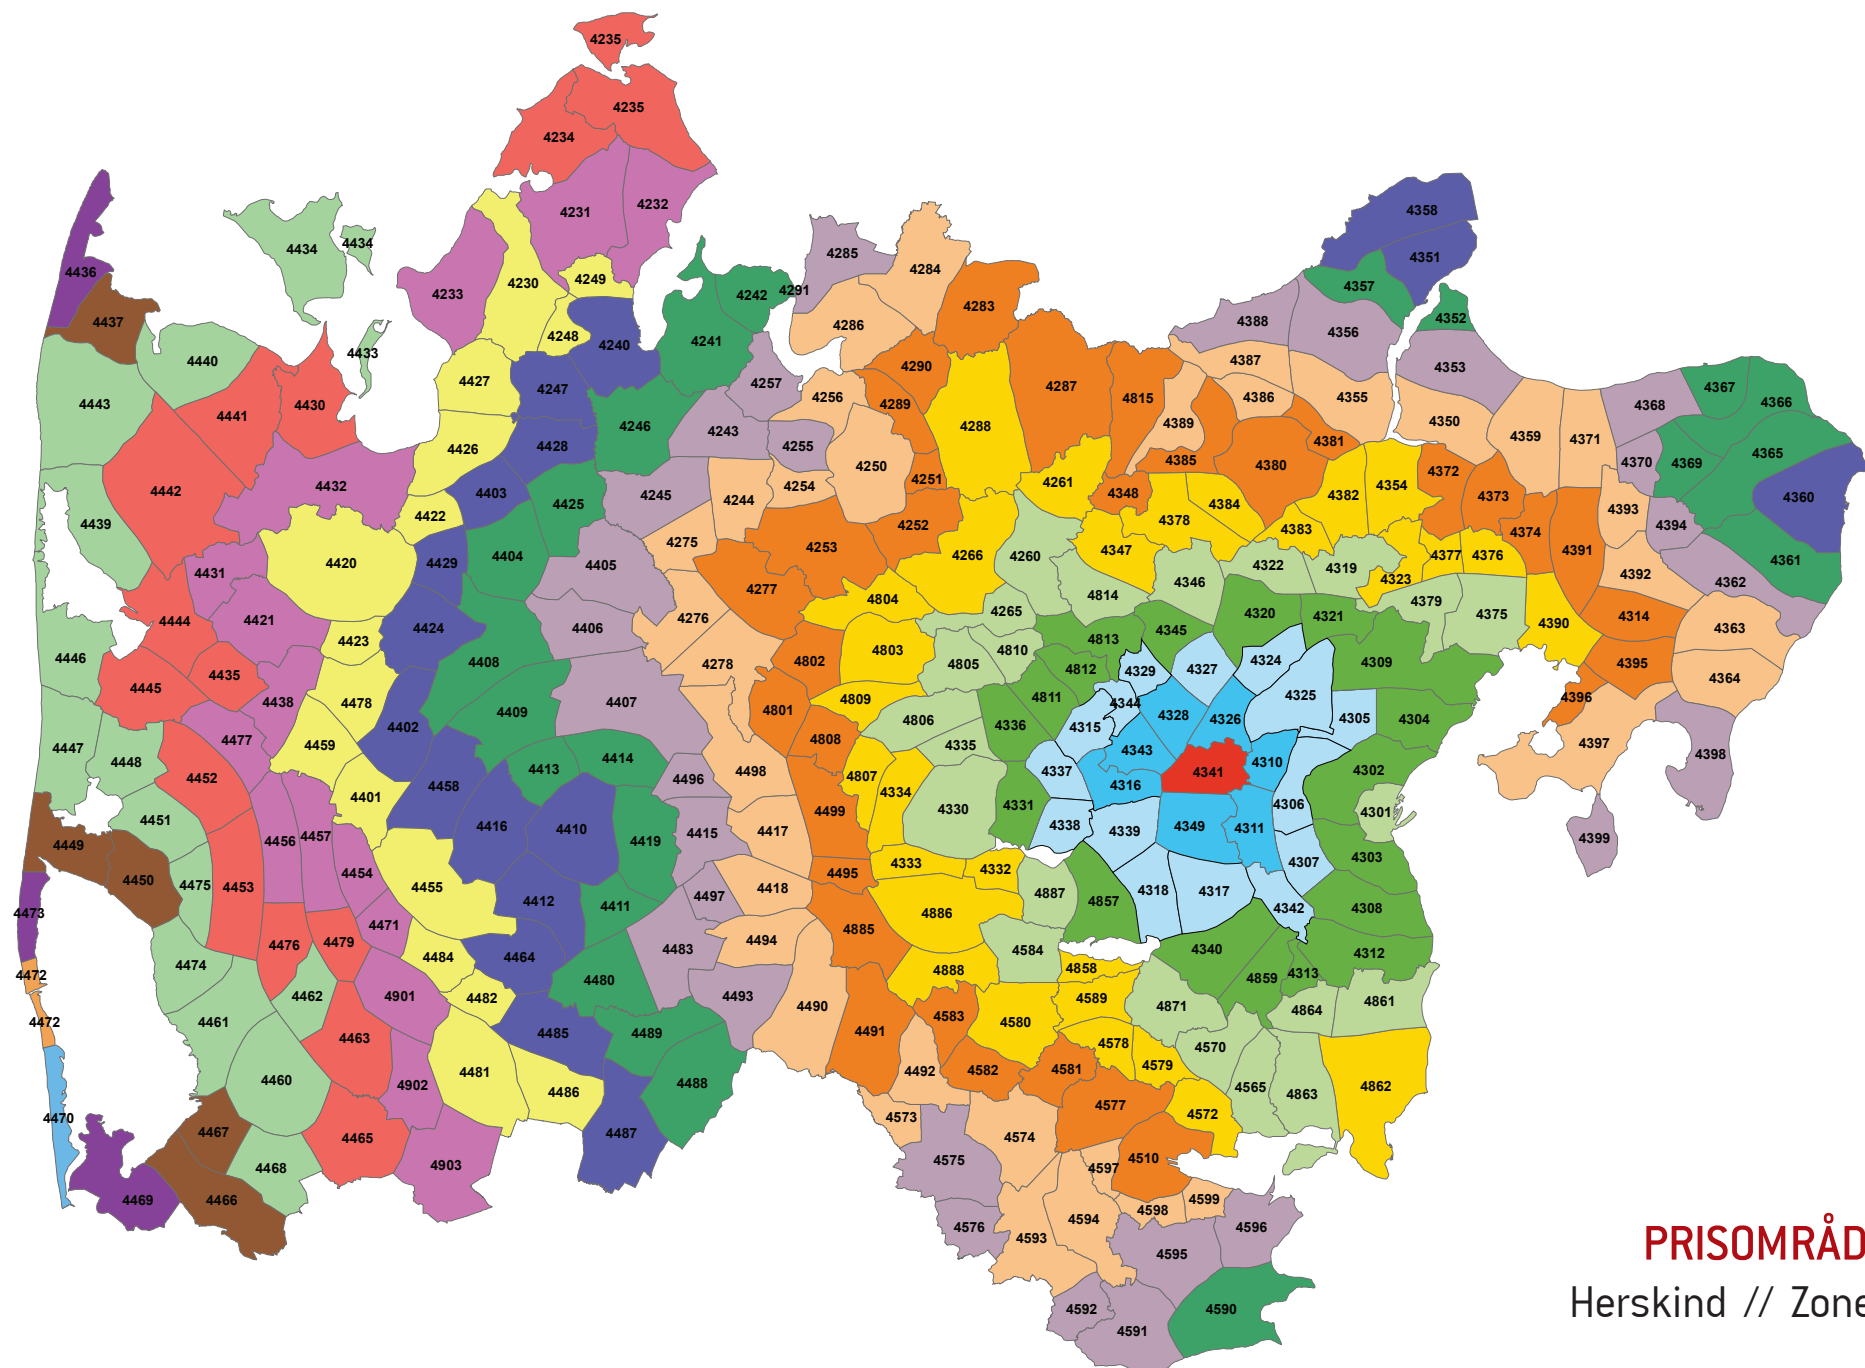

PRISOMRÅDE ØST
Herskind // Zone 4341

Zonenumre/farve koder: