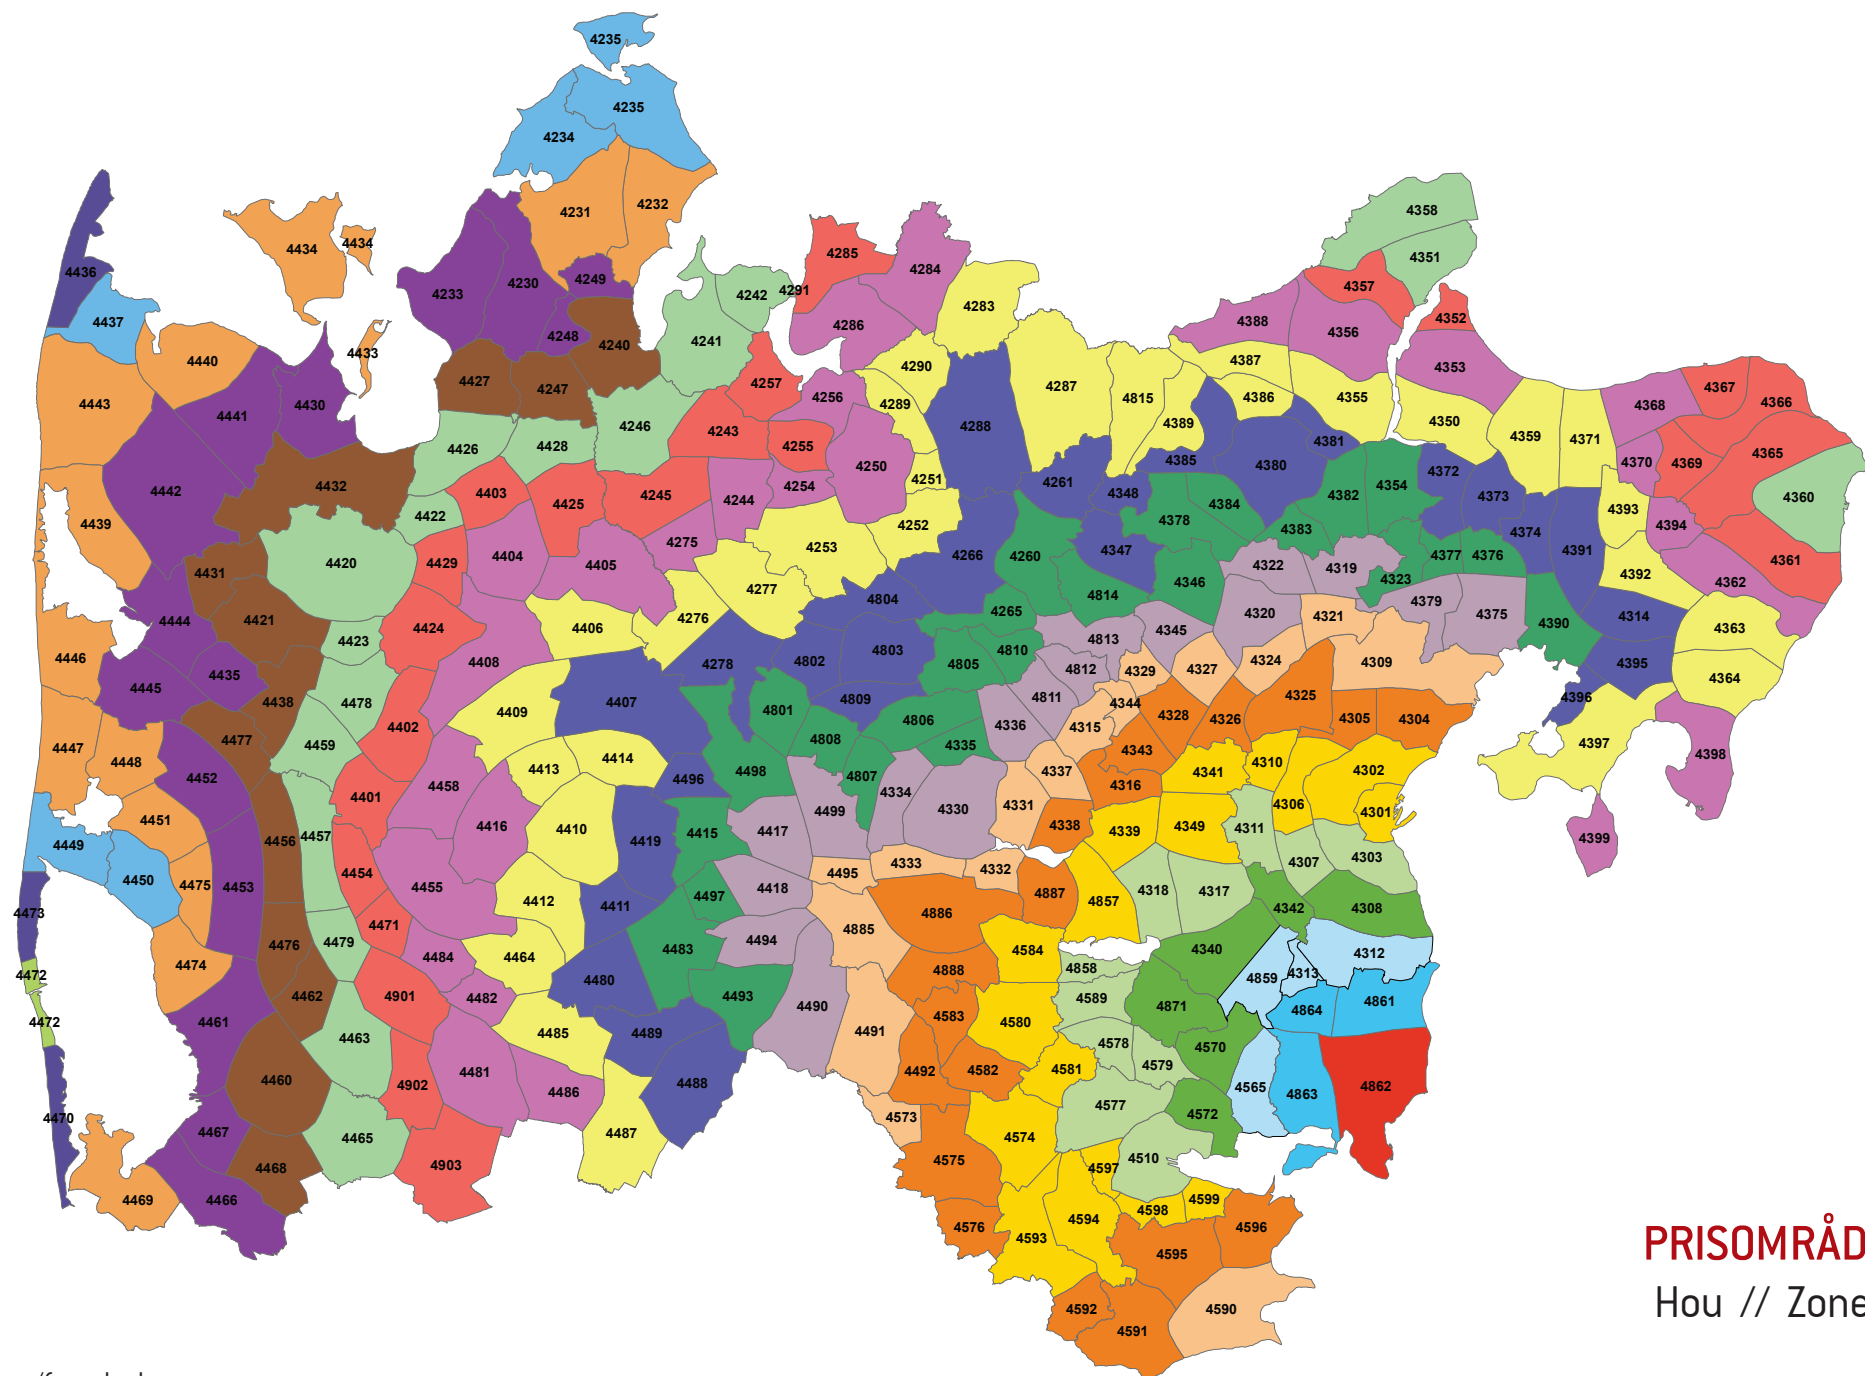

**PRISOMRÅDE ØST**  
 Thorning // Zone 4802

Zonenumre/farve koder:

**PRISOMRÅDE ØST**  
Kjellerup // Zone 4803

Zonenumre/farve koder:

**PRISOMRÅDE ØST**  
Demstrup // Zone 4804

Zonenumre/farve koder:

**PRISOMRÅDE ØST**  
 Illerhuse // Zone 4805

**PRISOMRÅDE ØST**  
Vinderslev // Zone 4809

Zonenumre/farve koder:

**PRISOMRÅDE ØST**  
 Ans // Zone 4810

Zonenumre/farve koder:

**PRISOMRÅDE ØST**  
 Truust // Zone 4811

Zonenumre/farve koder:

**PRISOMRÅDE ØST**  
 Fårvang // Zone 4812

**PRISOMRÅDE ØST**  
Ry // Zone 4857

Zonenumre/farve koder:

**PRISOMRÅDE ØST**  
 Voerladedgård // Zone 4858

Zonenumre/farve koder:

**PRISOMRÅDE ØST**  
 Odder // Zone 4861

Zonenumre/farve koder:

**PRISOMRÅDE ØST**  
 Hou // Zone 4862

Zonenumre/farve koder:

**PRISOMRÅDE ØST**  
 Hundslund // Zone 4863

Zonenumre/farve koder:

**PRISOMRÅDE ØST**  
Torrild // Zone 4864

Zonenumre/farve koder:

**PRISOMRÅDE ØST**  
Tebstrup // Zone 4871

Zonenumre/farve koder: