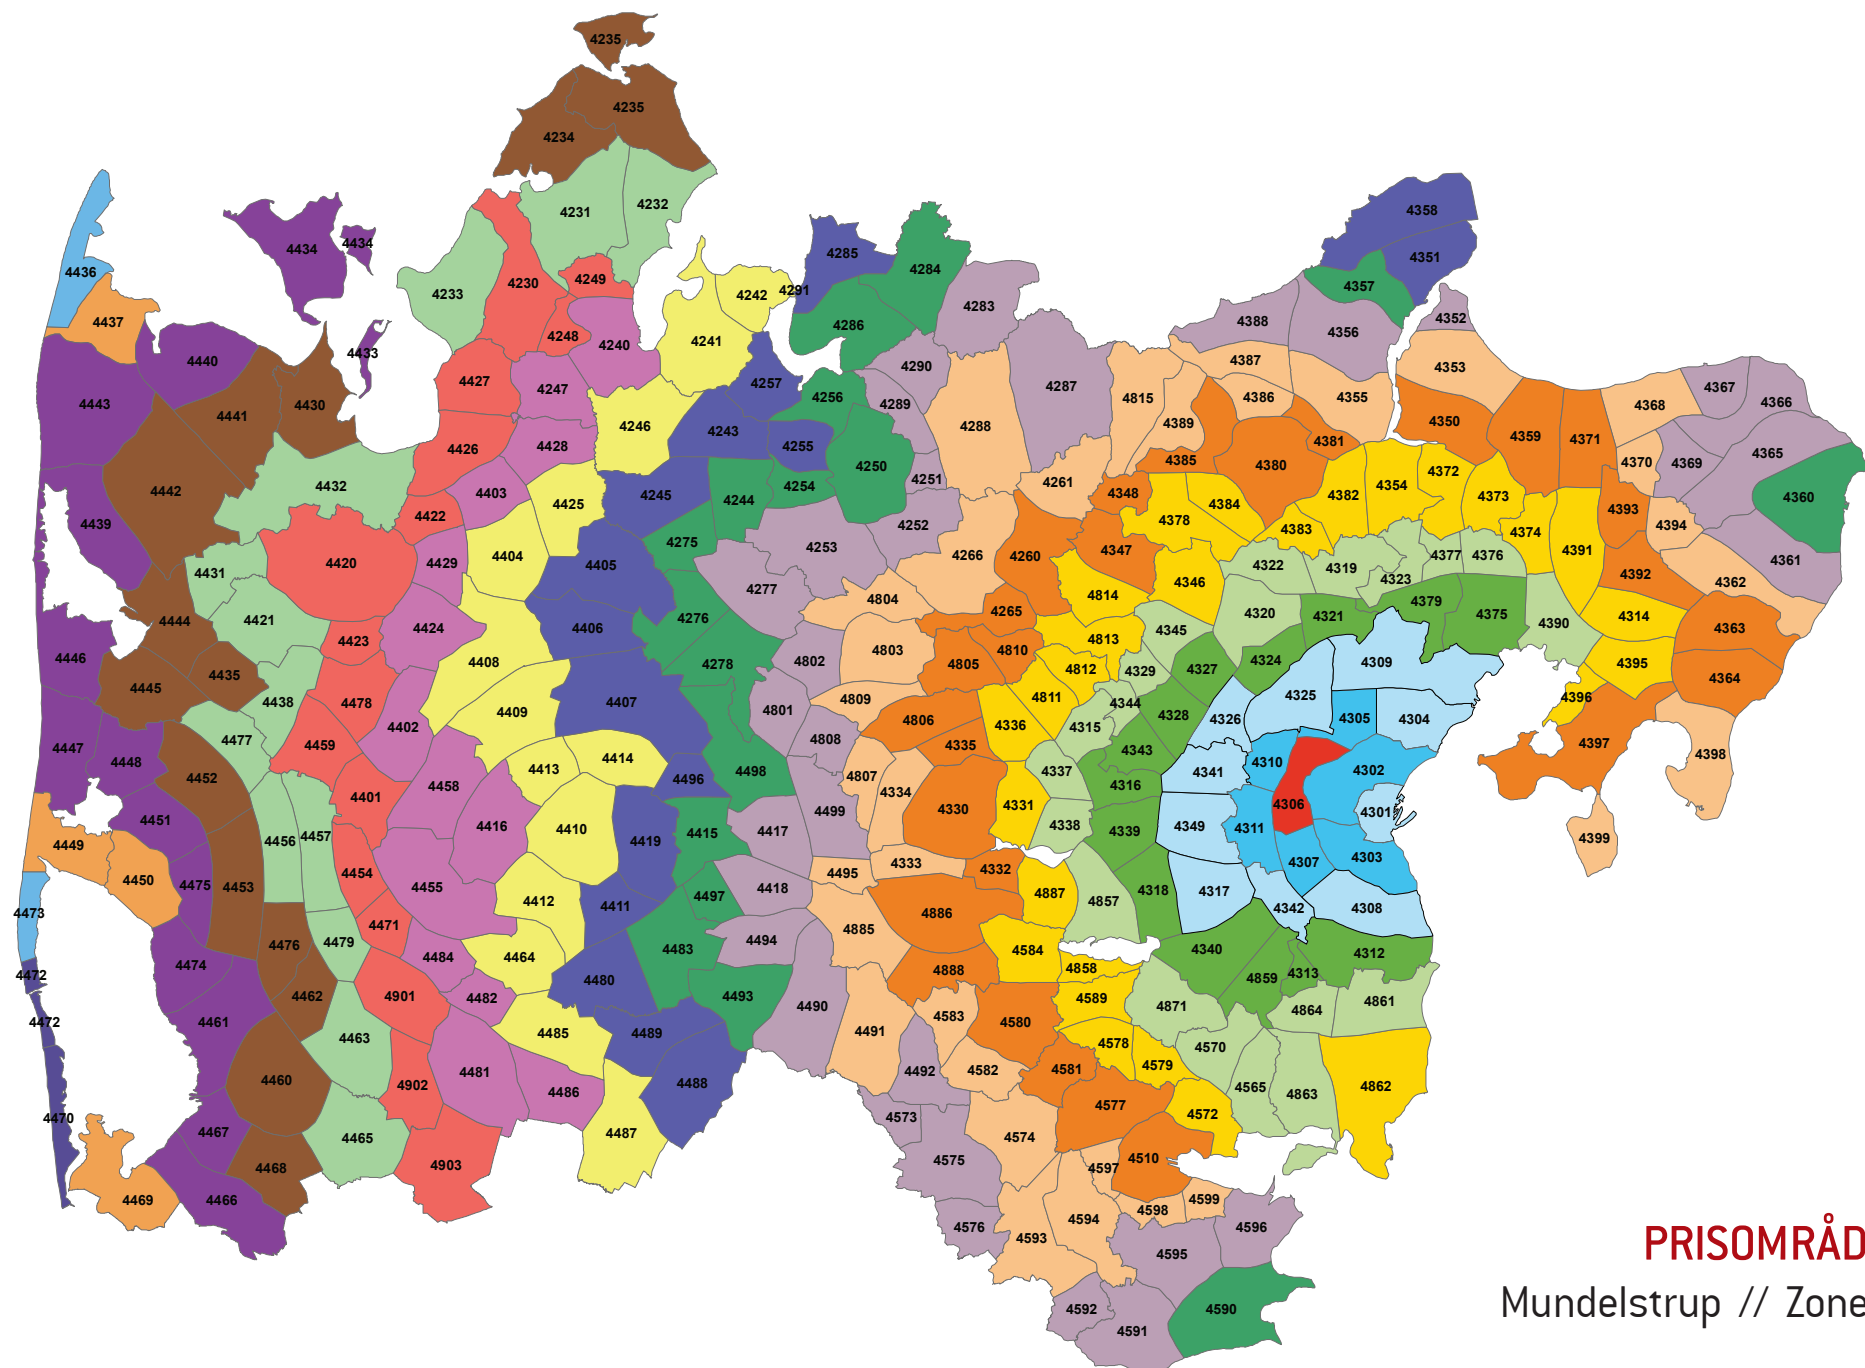

PRISOMRÅDE ØST
Mundelstrup // Zone 4306

Zonenumre/farve koder: