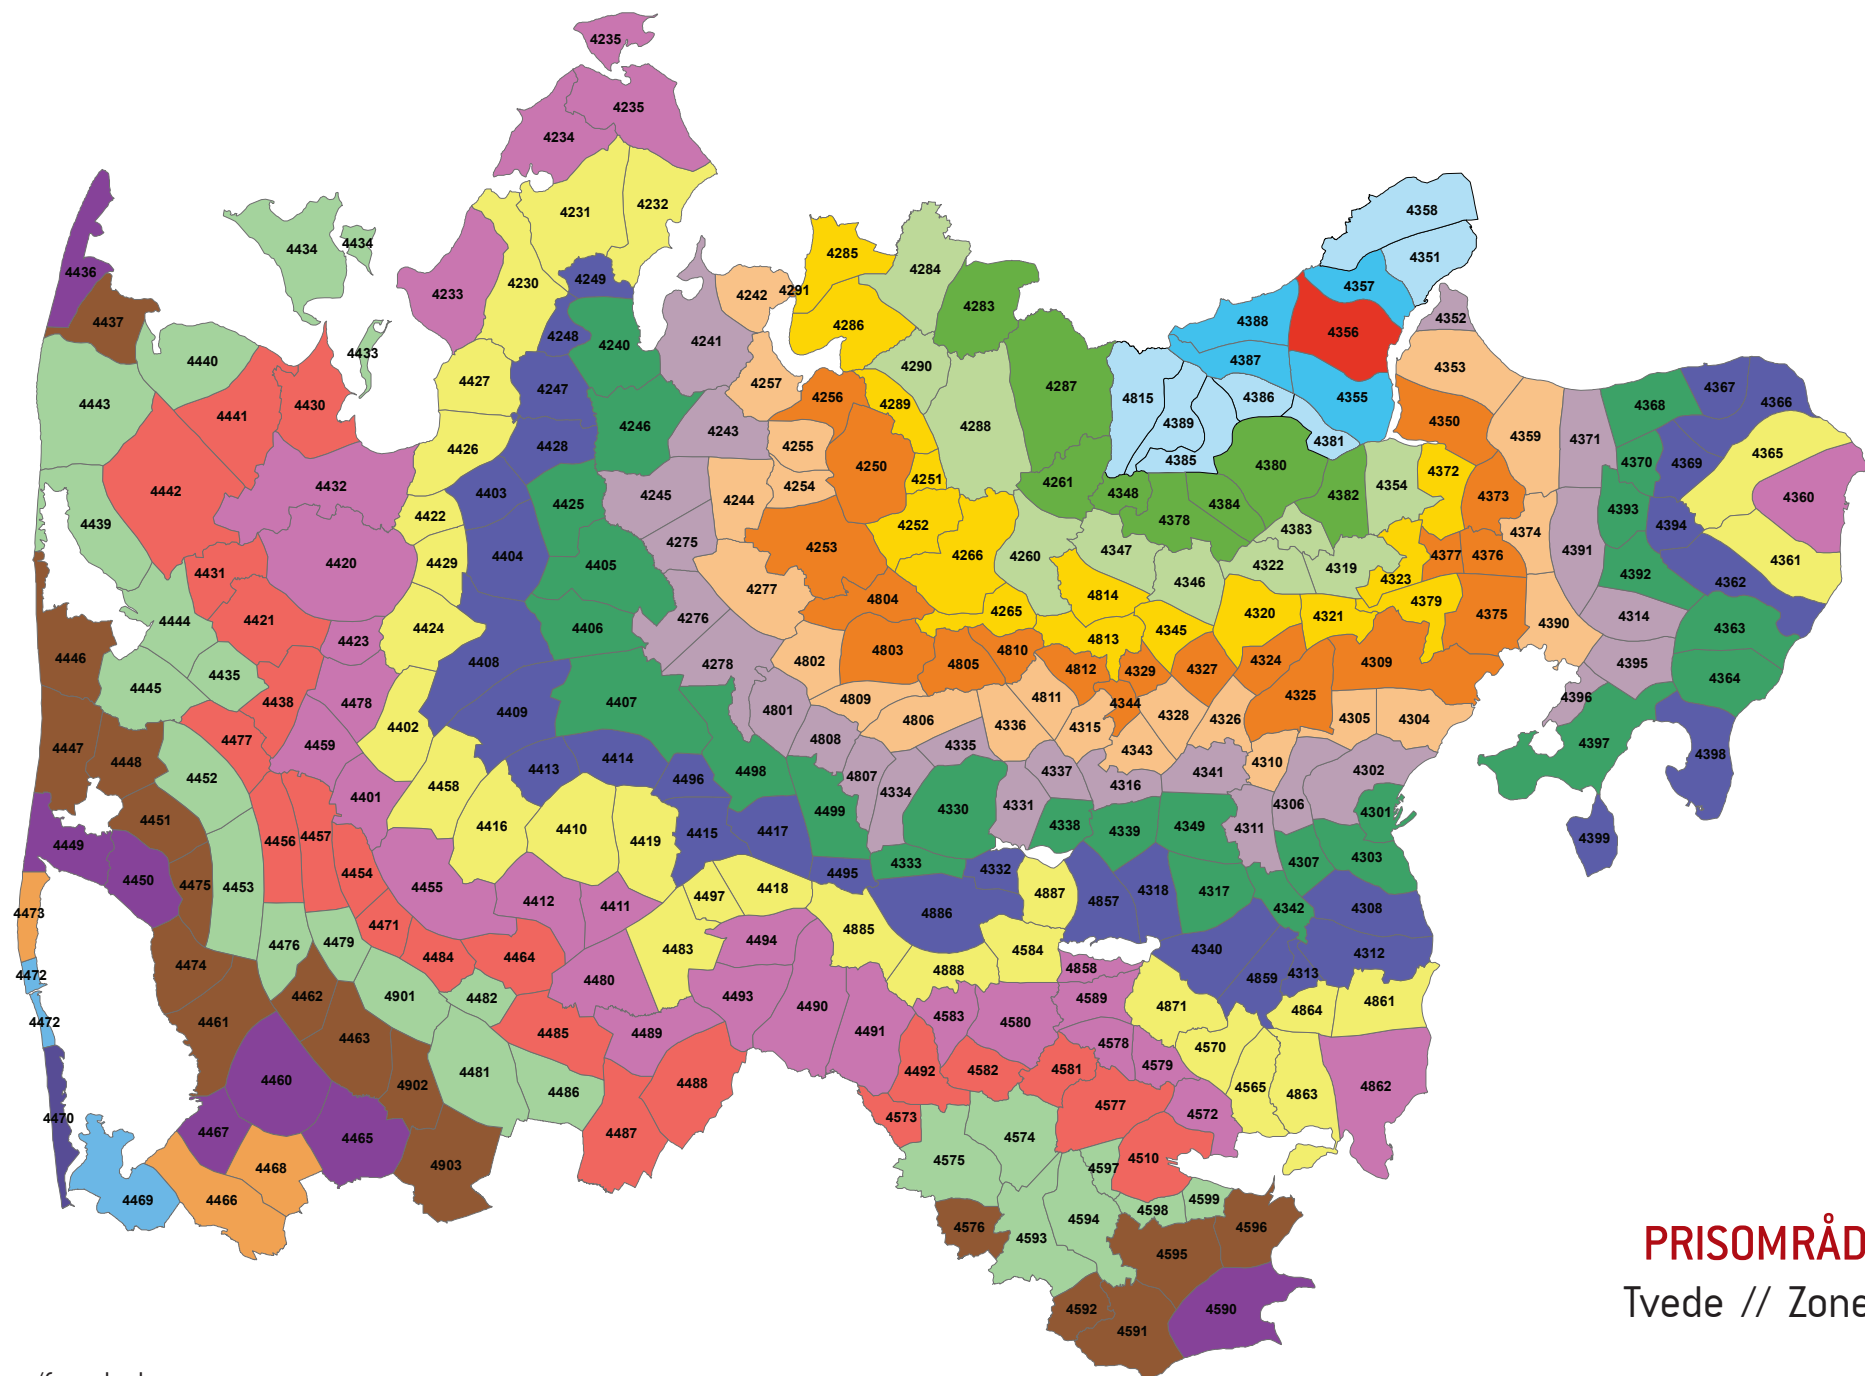

**PRISOMRÅDE ØST**  
Uggelhuse // Zone 4354

Zonenumre/farve koder:

**PRISOMRÅDE ØST**  
 Harridslev // Zone 4355

Zonenumre/farve koder:

**PRISO MRÅDE ØST**  
Tvede // Zone 4356

Zonenumre/farve koder:

**PRISOMRÅDE ØST**  
 Råby // Zone 4357