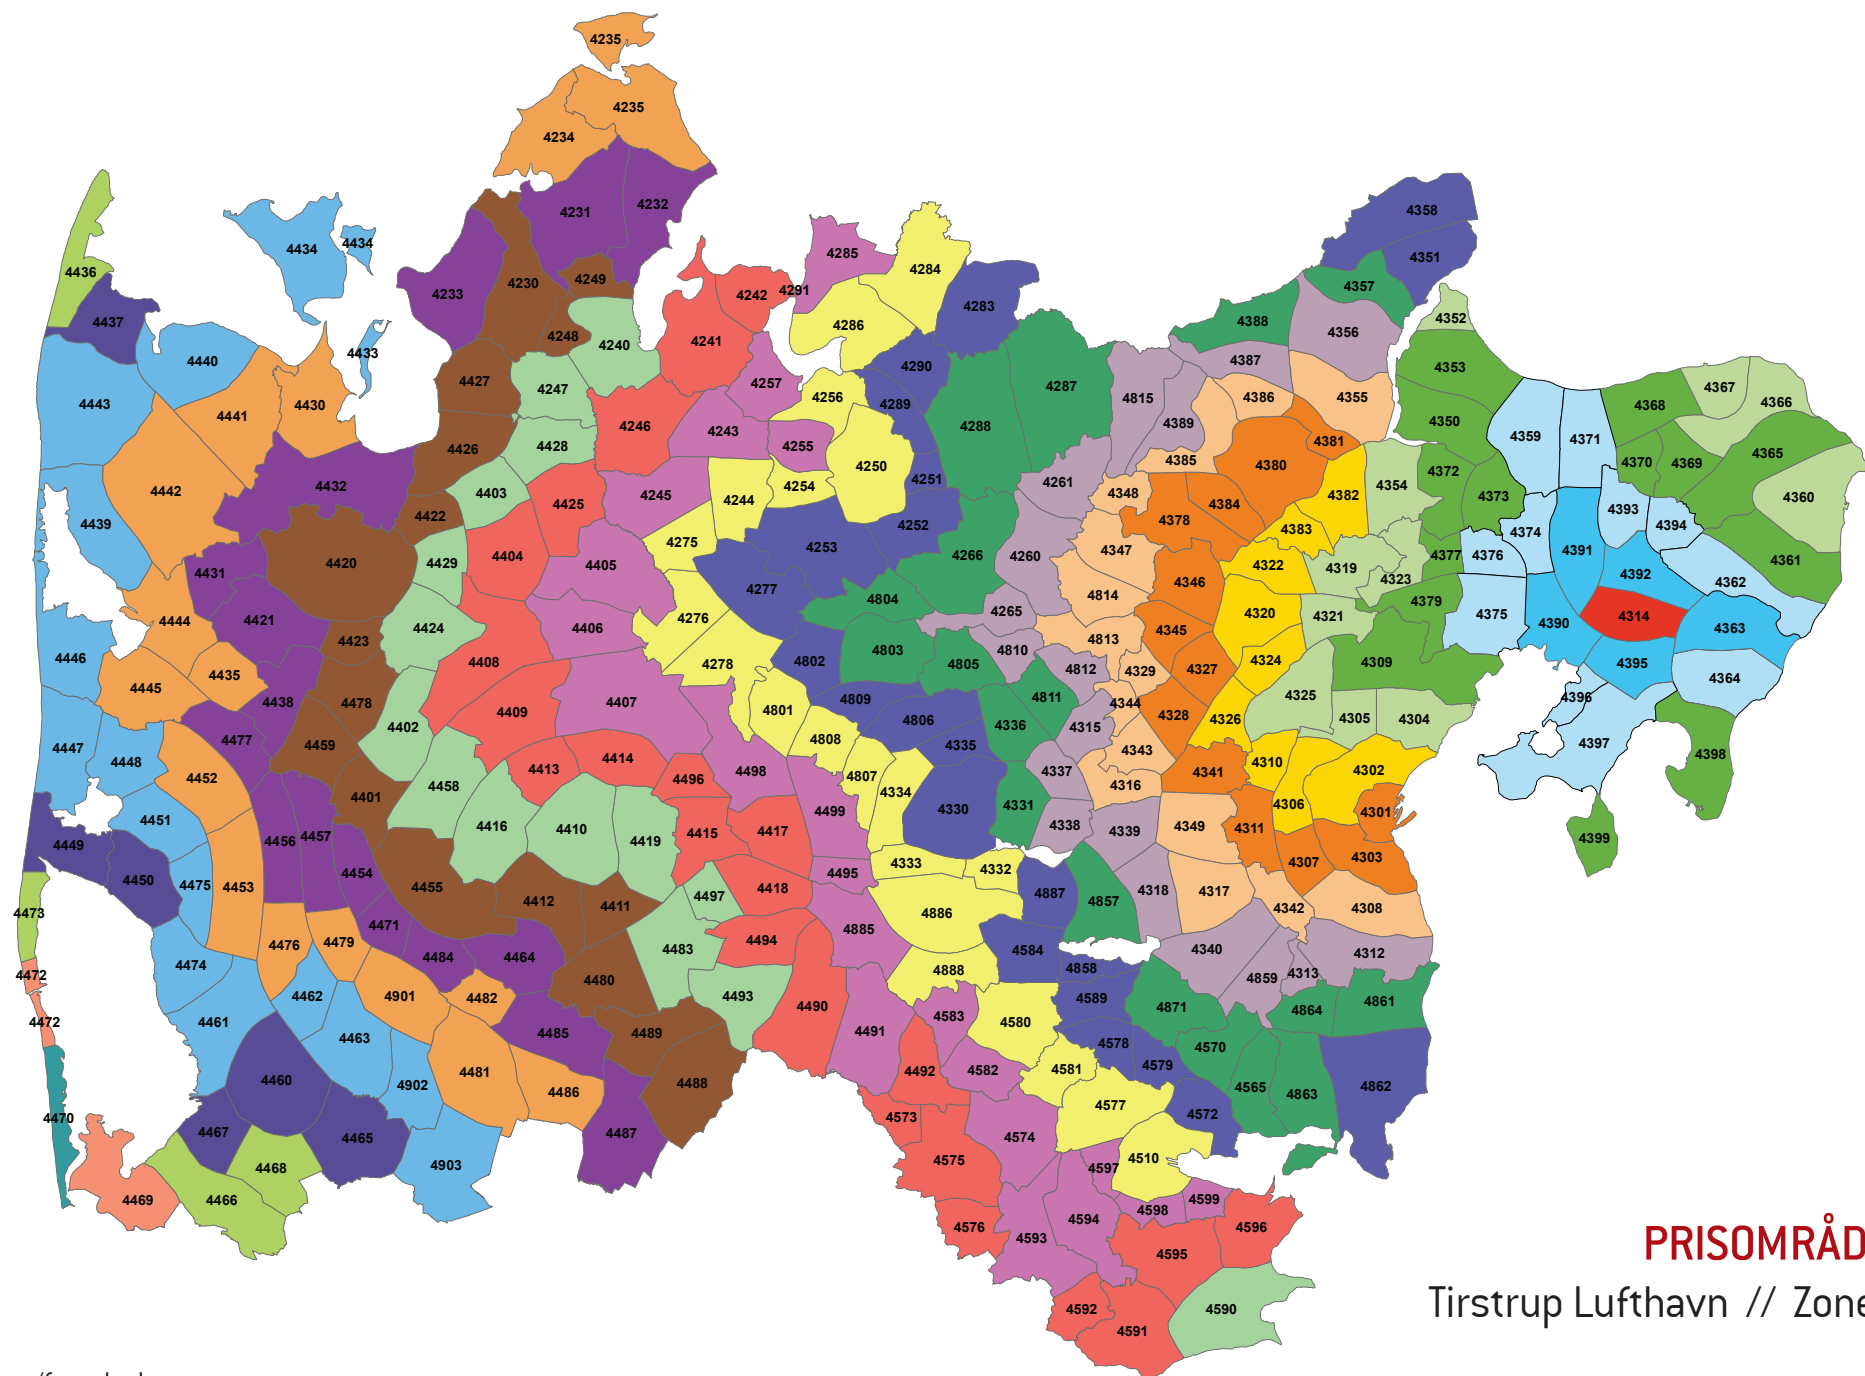

Zonenumre/farve koder:

**PRISOMRÅDE ØST**  
 Hvilsted // Zone 4313

Zonenumre/farve koder:

**PRISOMRÅDE ØST**  
Tirstrup Lufthavn // Zone 4314

Zonenumre/farve koder:

**PRISOMRÅDE ØST**  
 Sorring // Zone 4316