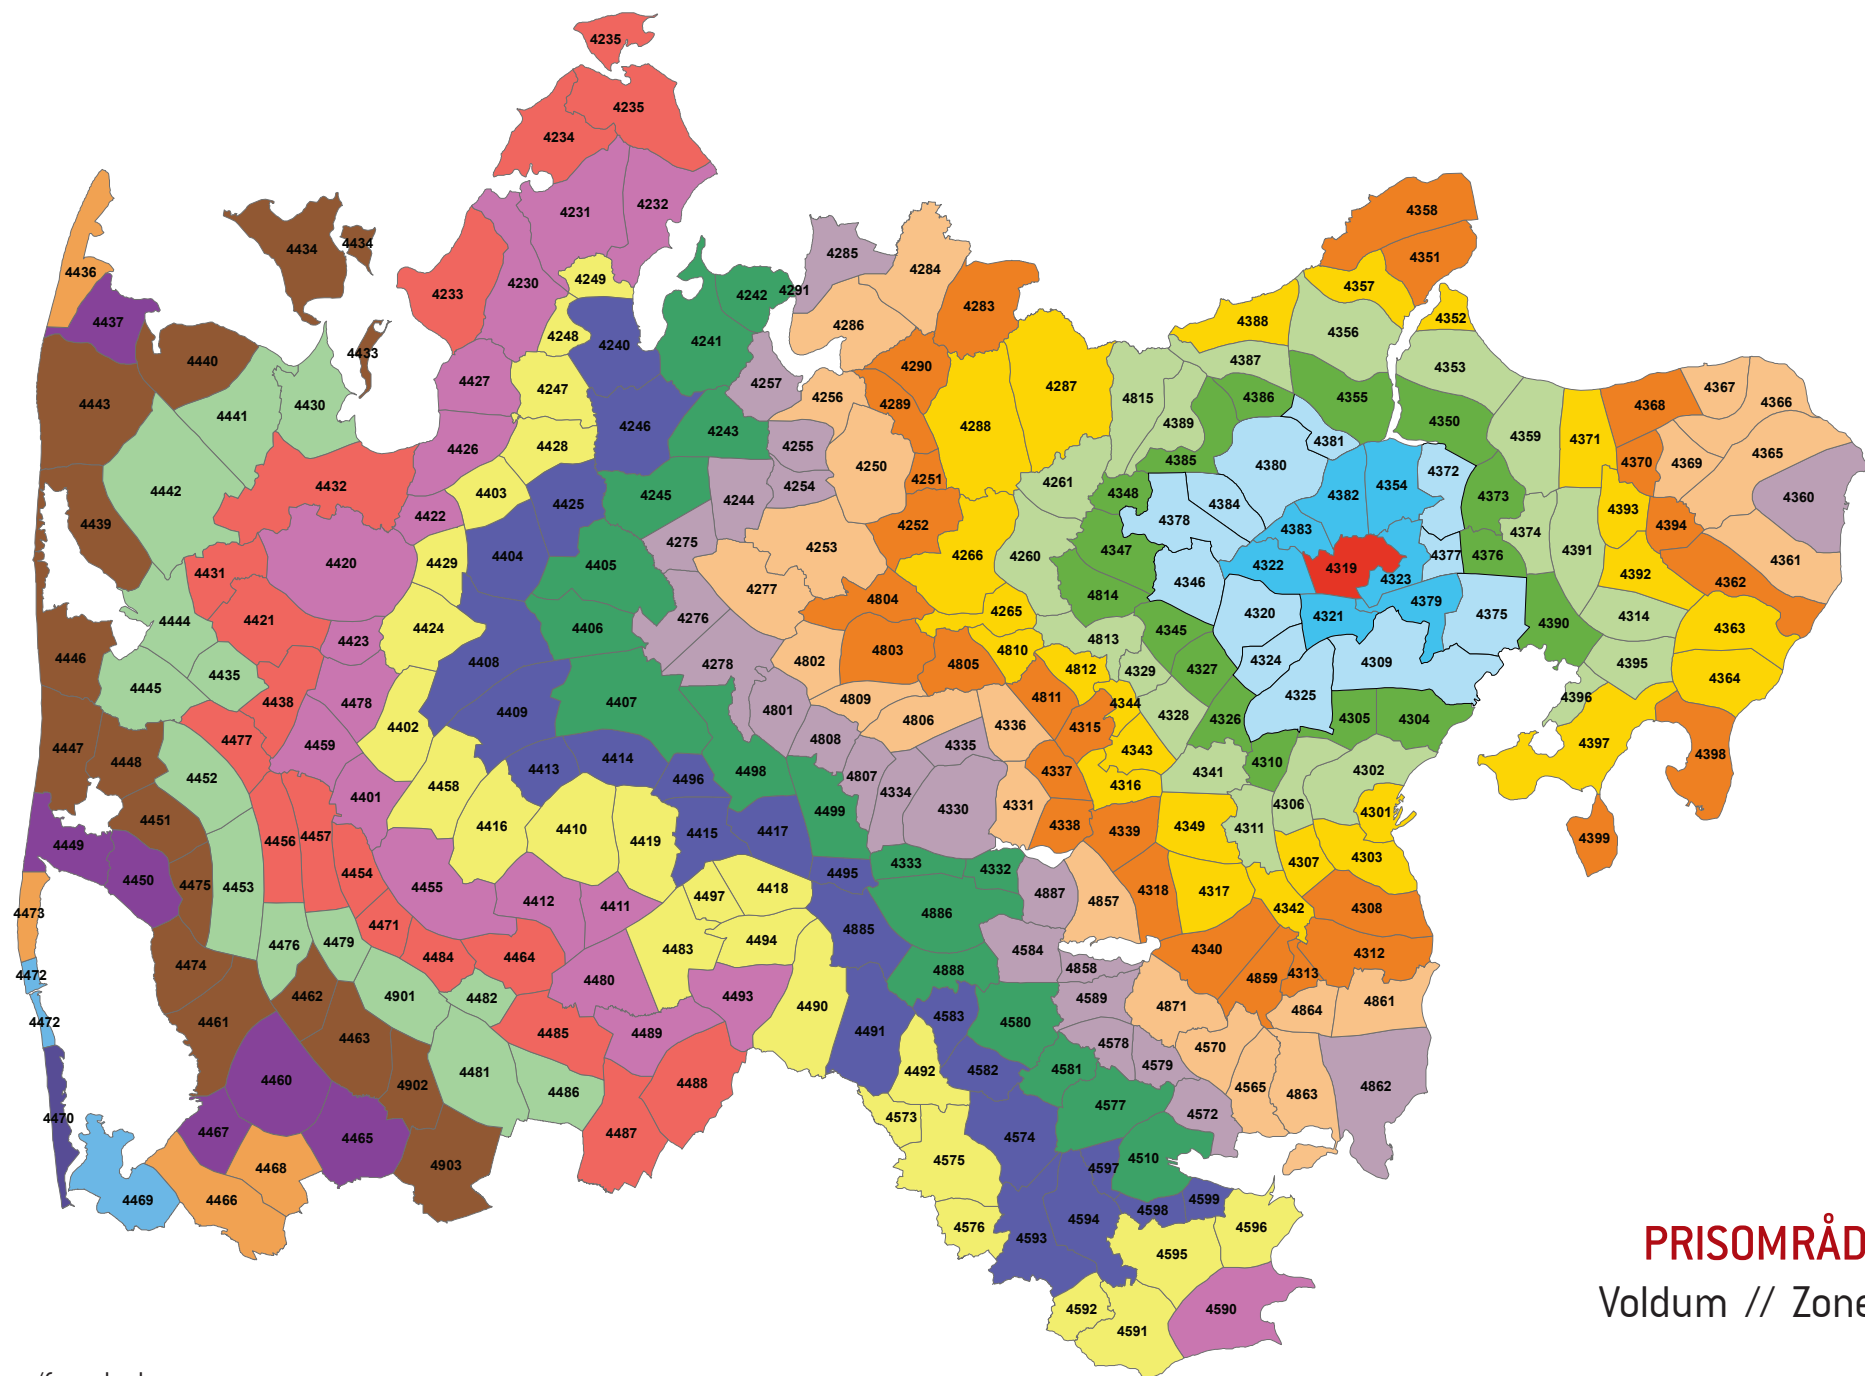

Zonenumre/farve koder:

**PRISOMRÅDE ØST**  
 Mesing // Zone 4317

Zonenumre/farve koder:

**PRISOMRÅDE ØST**  
Alken // Zone 4318

Zonenumre/farve koder:

**PRISOMRÅDE ØST**  
Voldum // Zone 4319

Zonenumre/farve koder: