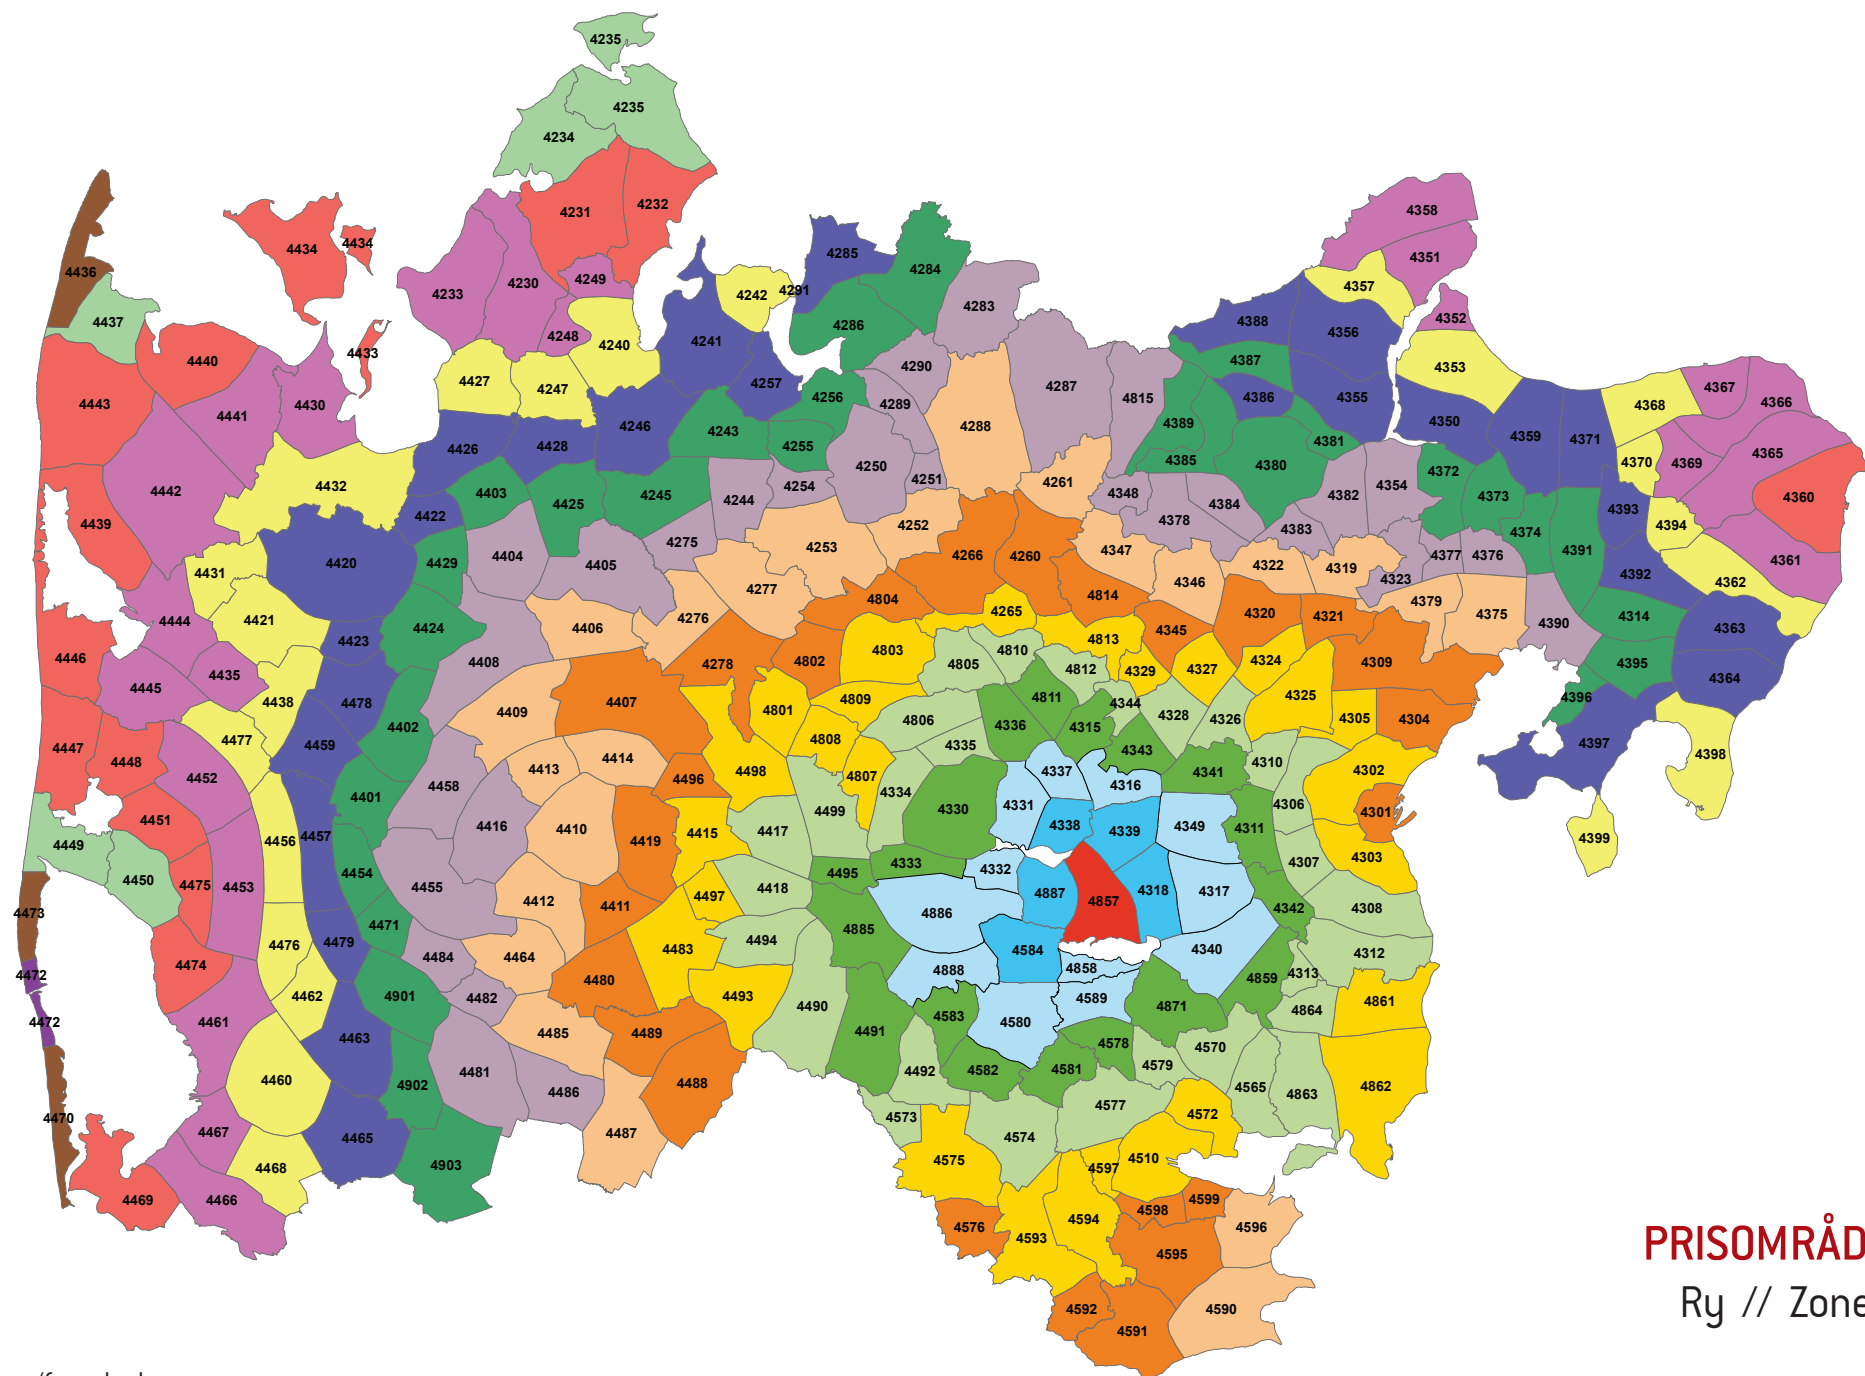

**PRISOMRÅDE ØST**  
Vinderslev // Zone 4809

Zonenumre/farve koder:

**PRISOMRÅDE ØST**  
 Ans // Zone 4810

Zonenumre/farve koder:

**PRISOMRÅDE ØST**  
 Truust // Zone 4811

Zonenumre/farve koder:

**PRISOMRÅDE ØST**  
 Fårvang // Zone 4812

Zonenumre/farve koder:

**PRISOMRÅDE ØST**  
Thorsø // Zone 4813

Zonenumre/farve koder:

**PRISOMRÅDE ØST**  
Klepgab // Zone 4814

Zonenumre/farve koder:

**PRISOMRÅDE ØST**  
Læsten // Zone 4815

Zonenumre/farve koder:

**PRISOMRÅDE ØST**  
Ry // Zone 4857

Zonenumre/farve koder:

**PRISOMRÅDE ØST**  
 Voerladedgård // Zone 4858

Zonenumre/farve koder:

**PRISOMRÅDE ØST**  
 Odder // Zone 4861

Zonenumre/farve koder:

**PRISOMRÅDE ØST**  
 Hou // Zone 4862

Zonenumre/farve koder:

**PRISOMRÅDE ØST**  
 Hundslund // Zone 4863

Zonenumre/farve koder:

**PRISOMRÅDE ØST**  
Torrild // Zone 4864

Zonenumre/farve koder:

**PRISOMRÅDE ØST**  
Tebstrup // Zone 4871

Zonenumre/farve koder: