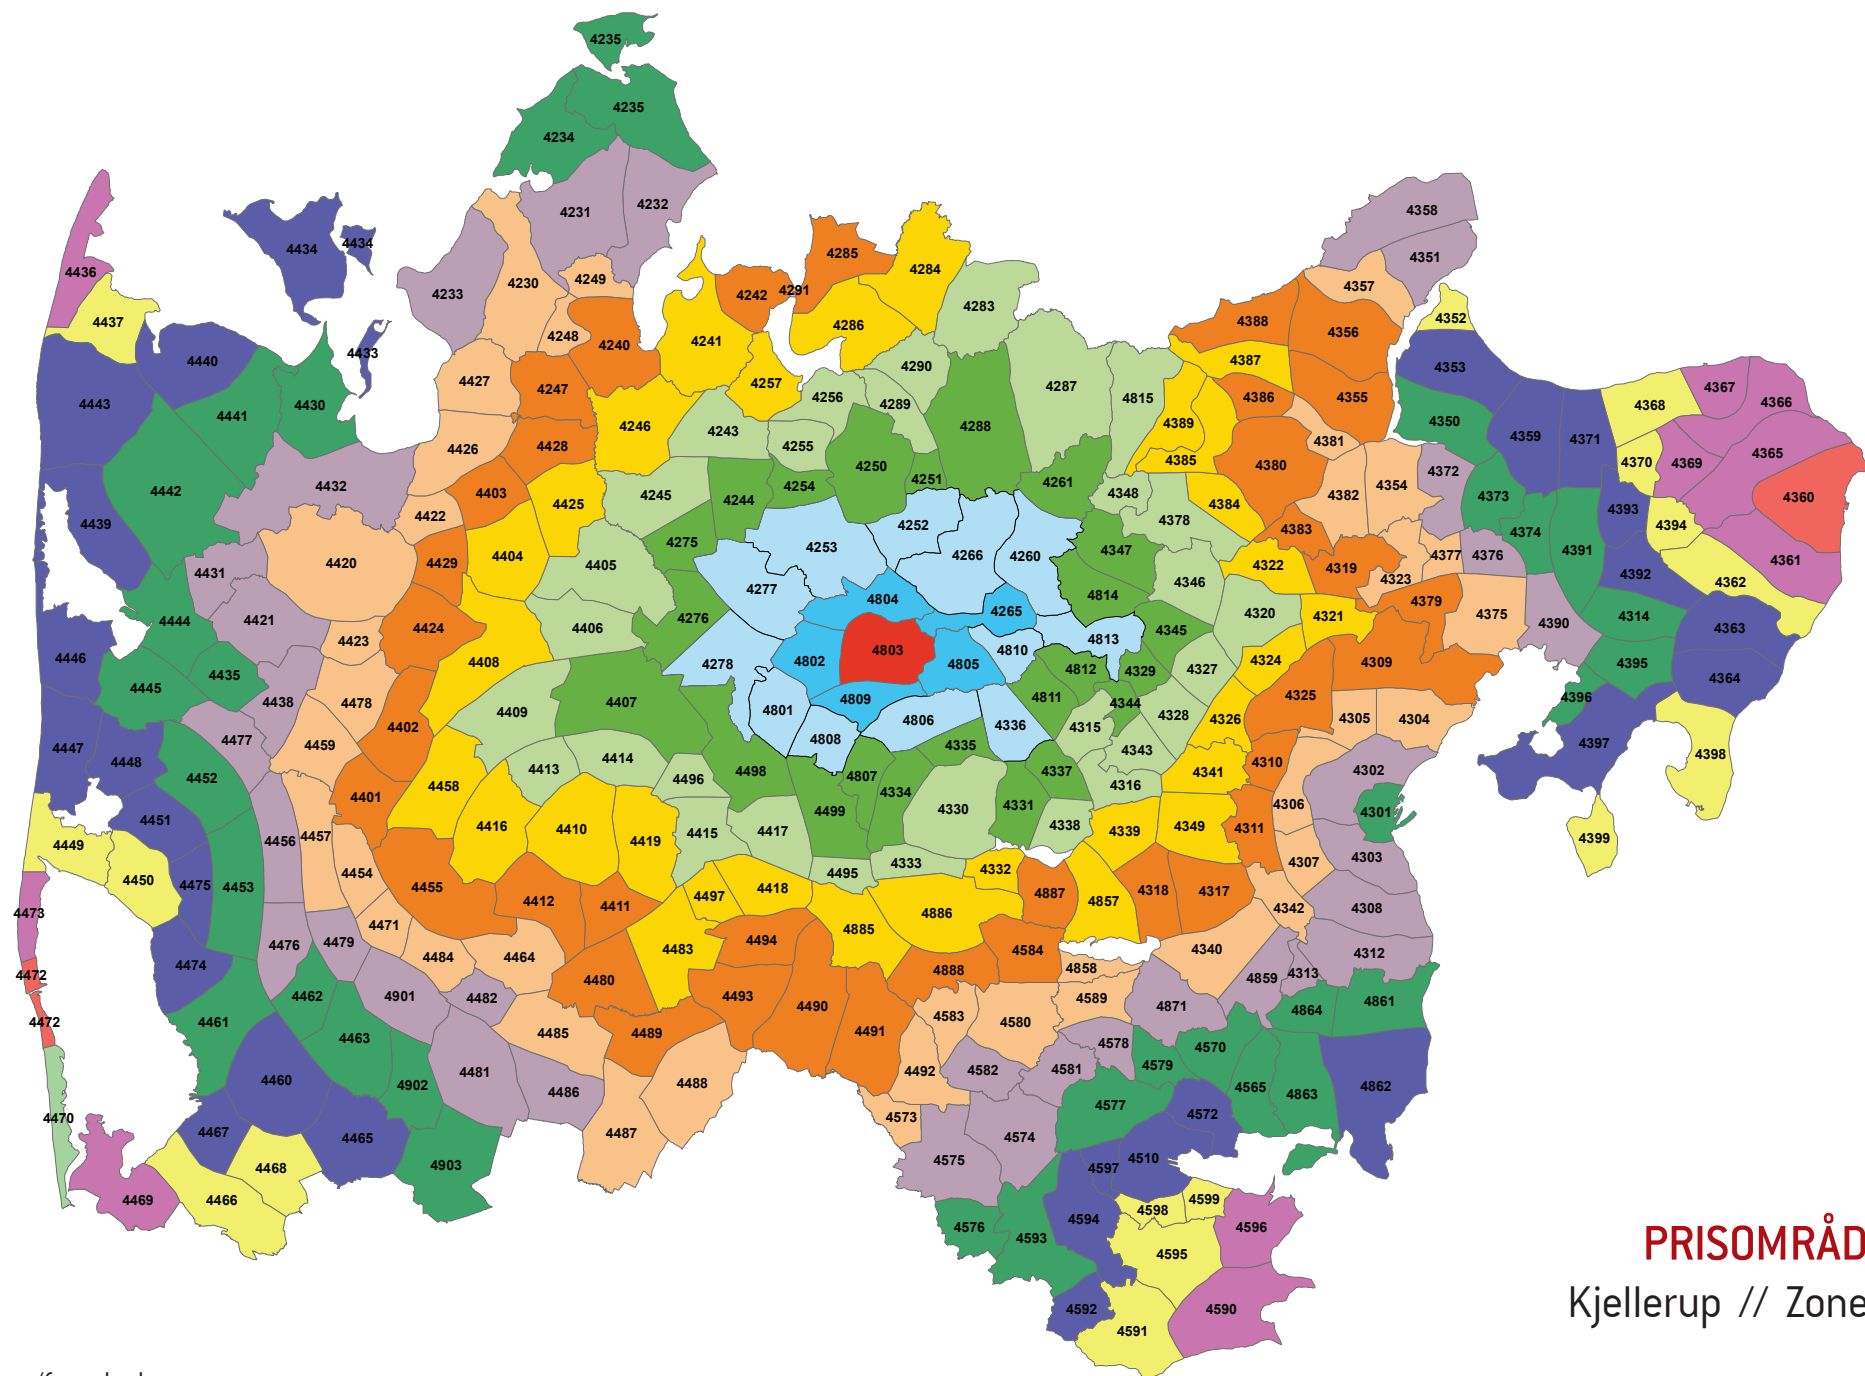

**PRISOMRÅDE ØST**  
 Thorning // Zone 4802

Zonenumre/farve koder:

**PRISOMRÅDE ØST**  
Kjellerup // Zone 4803

Zonenumre/farve koder:

**PRISOMRÅDE ØST**  
Demstrup // Zone 4804

Zonenumre/farve koder:

**PRISOMRÅDE ØST**  
 Illerhuse // Zone 4805