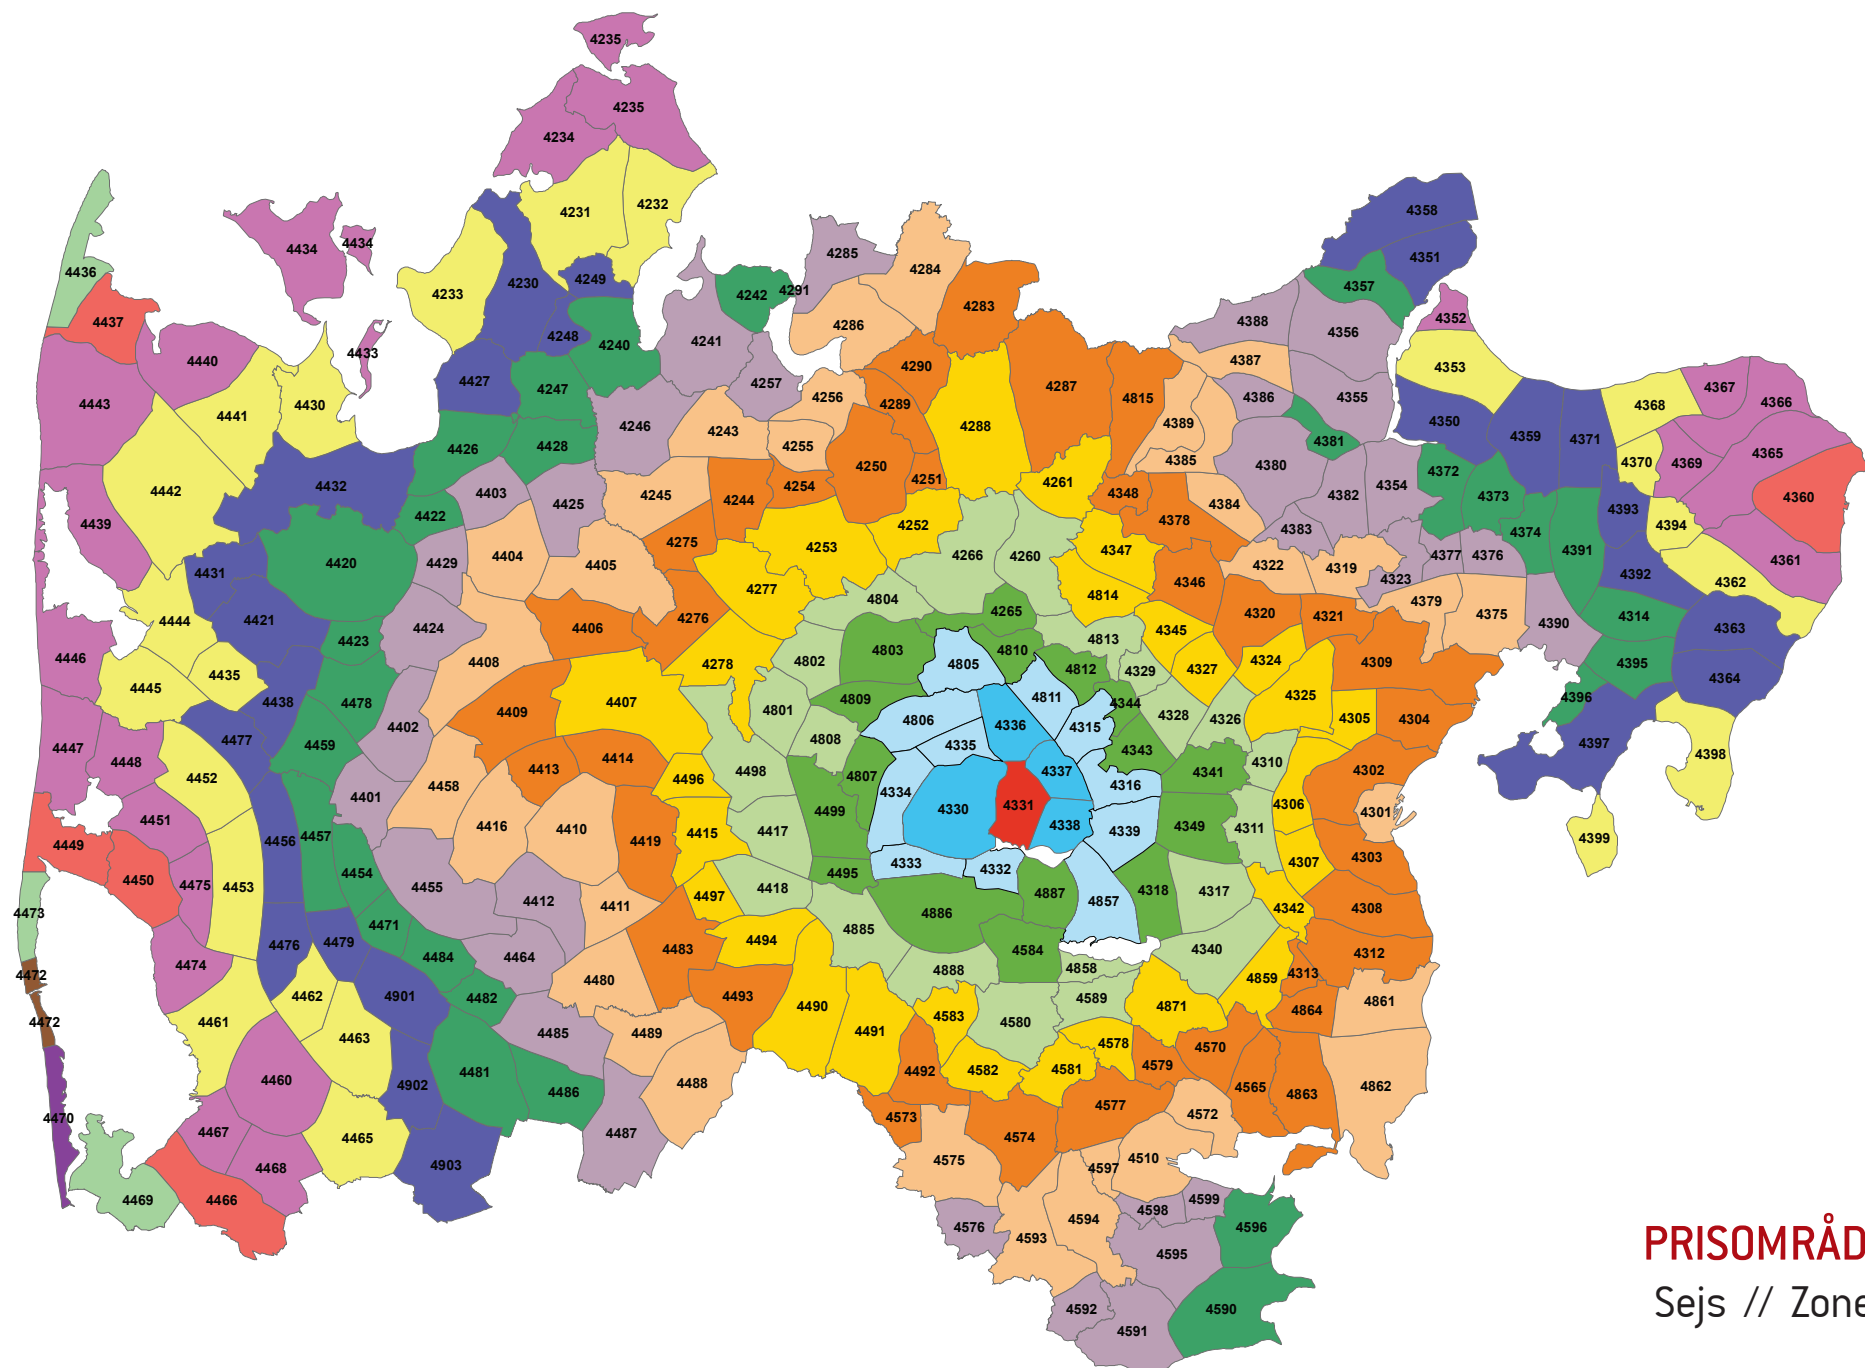

PRISOMRÅDE ØST
Sejs // Zone 4331

Zonenumre/farve koder: