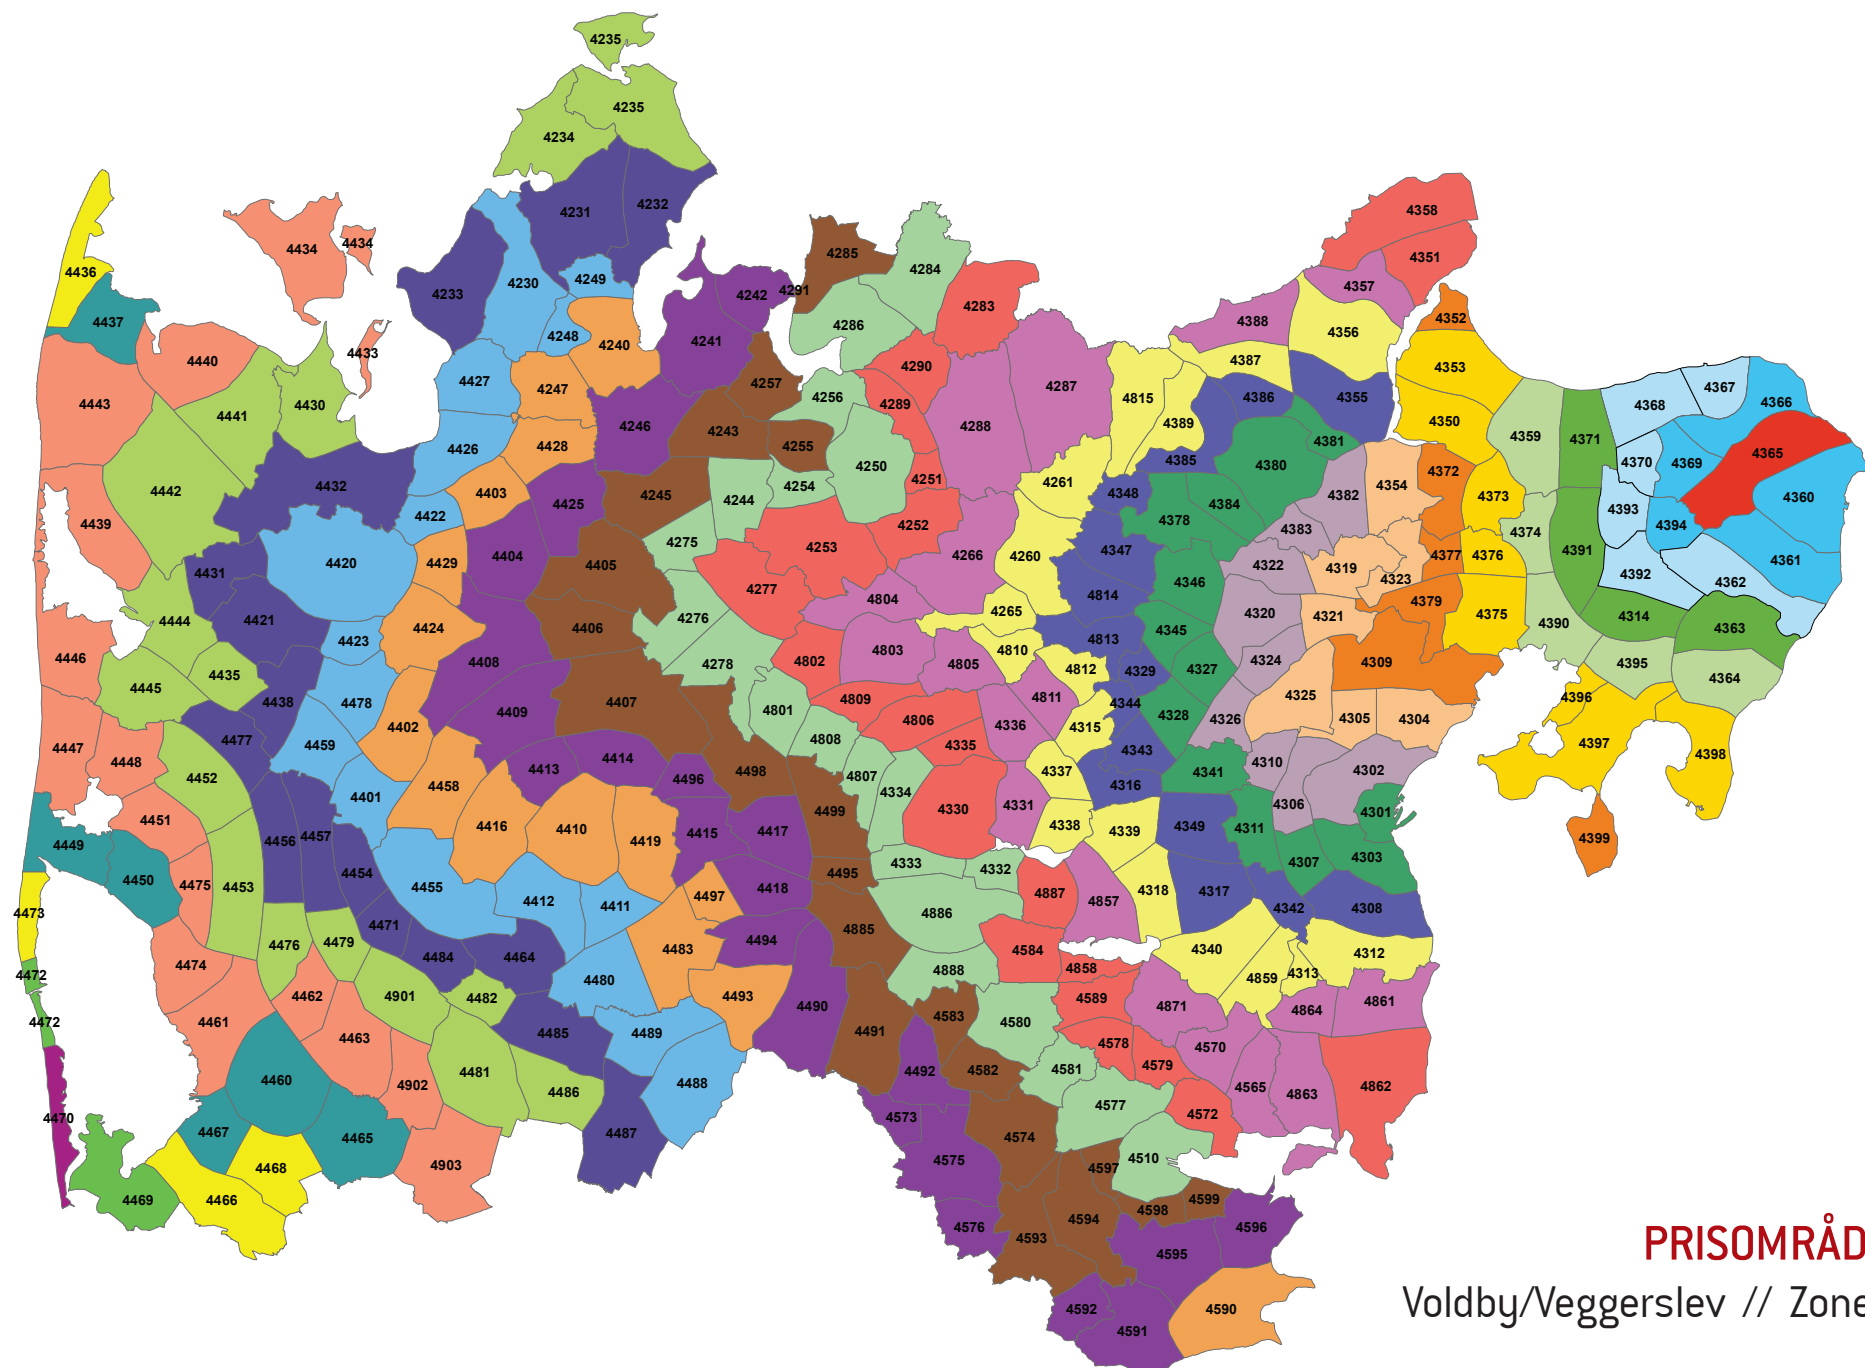

PRISOMRÅDE ØST
Voldby/Veggerslev // Zone 4365

Zonenumre/farve koder: