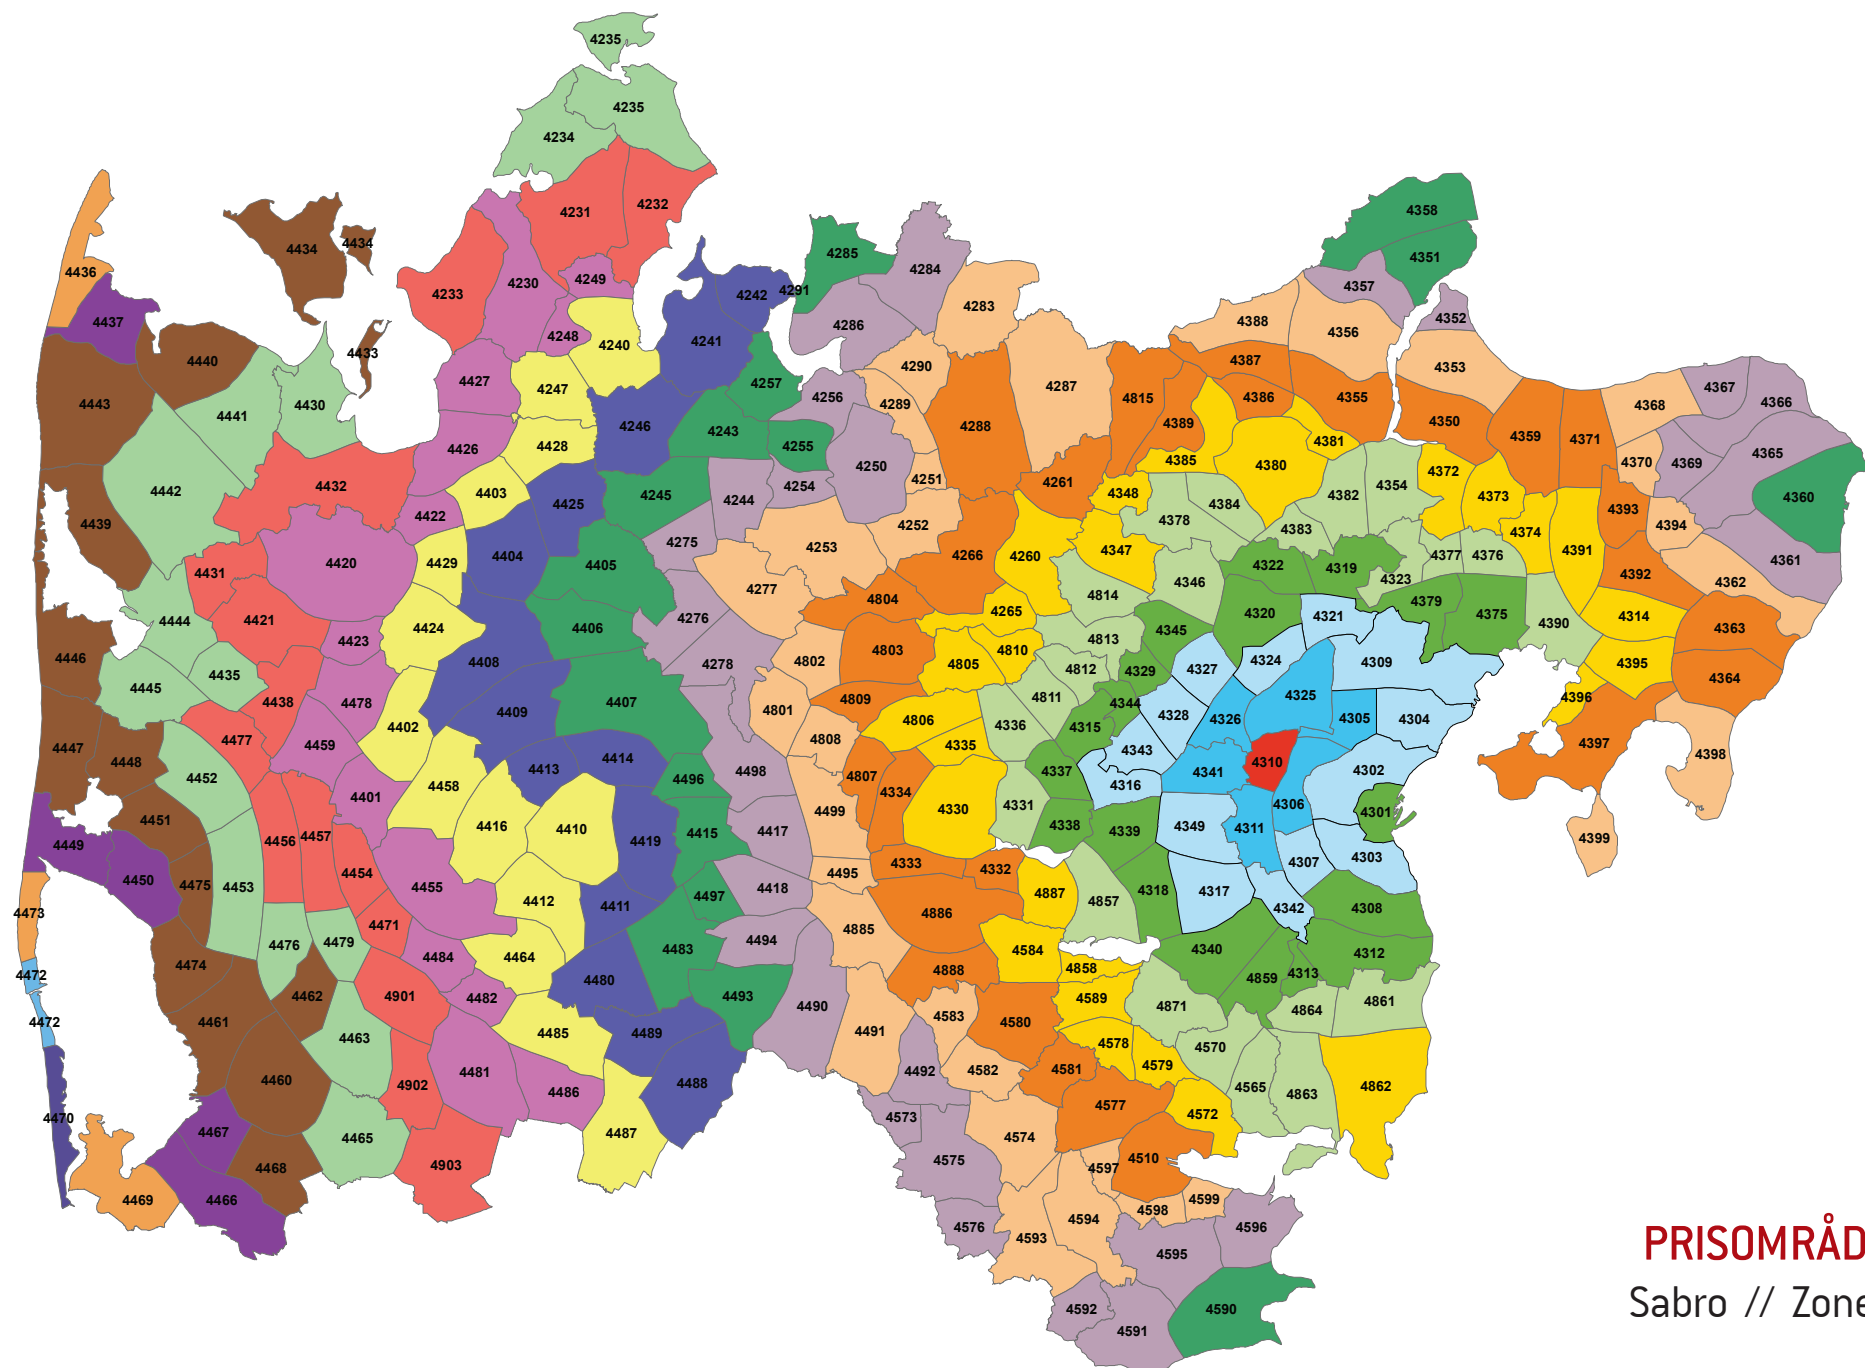

PRISOMRÅDE ØST
Sabro // Zone 4310

Zonenumre/farve koder: