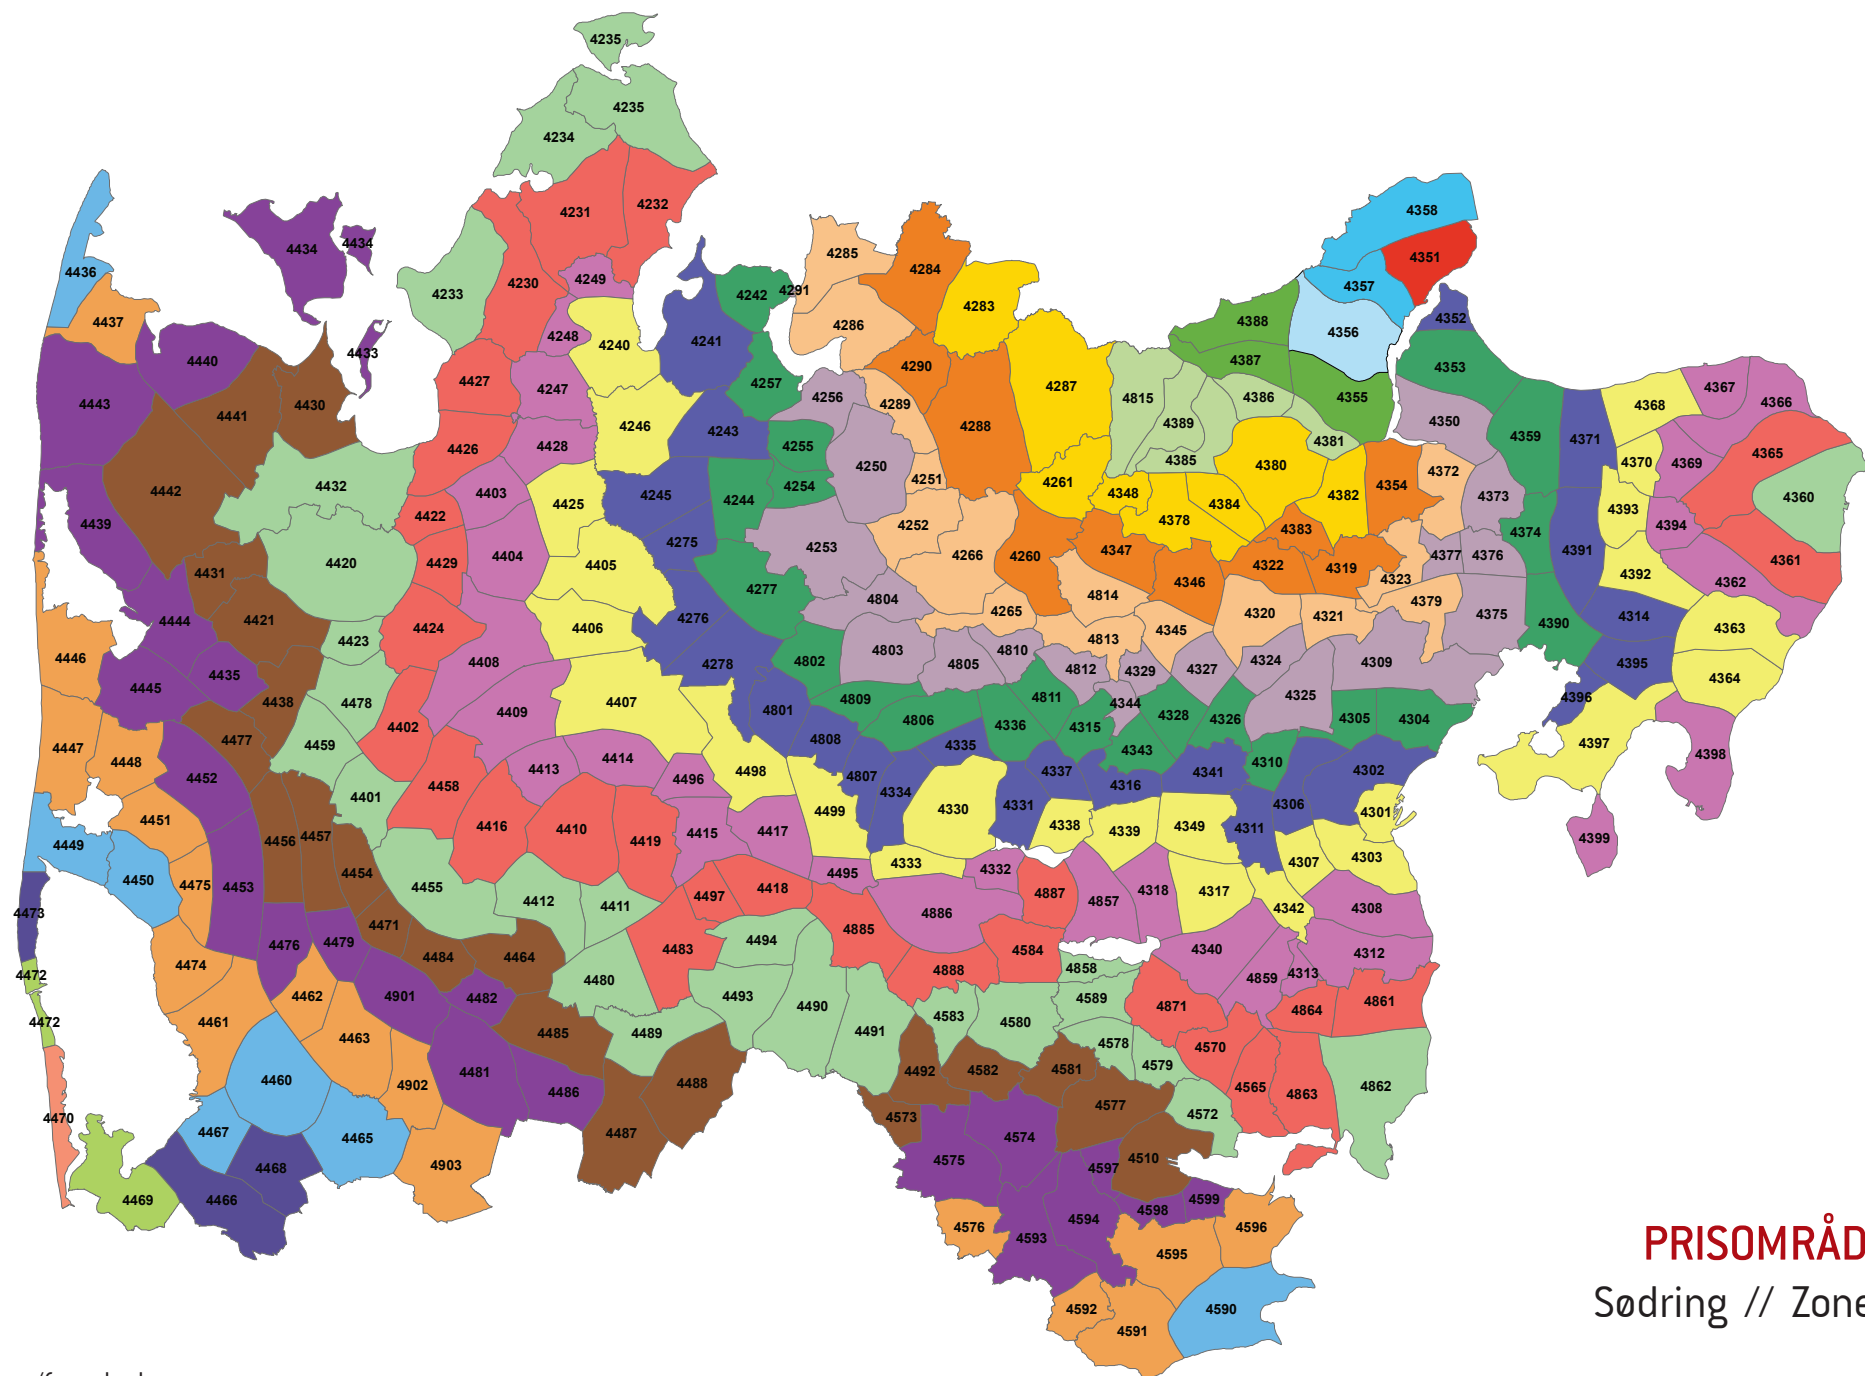

PRISOMRÅDE ØST
Sødring // Zone 4351

Zonenumre/farve koder: