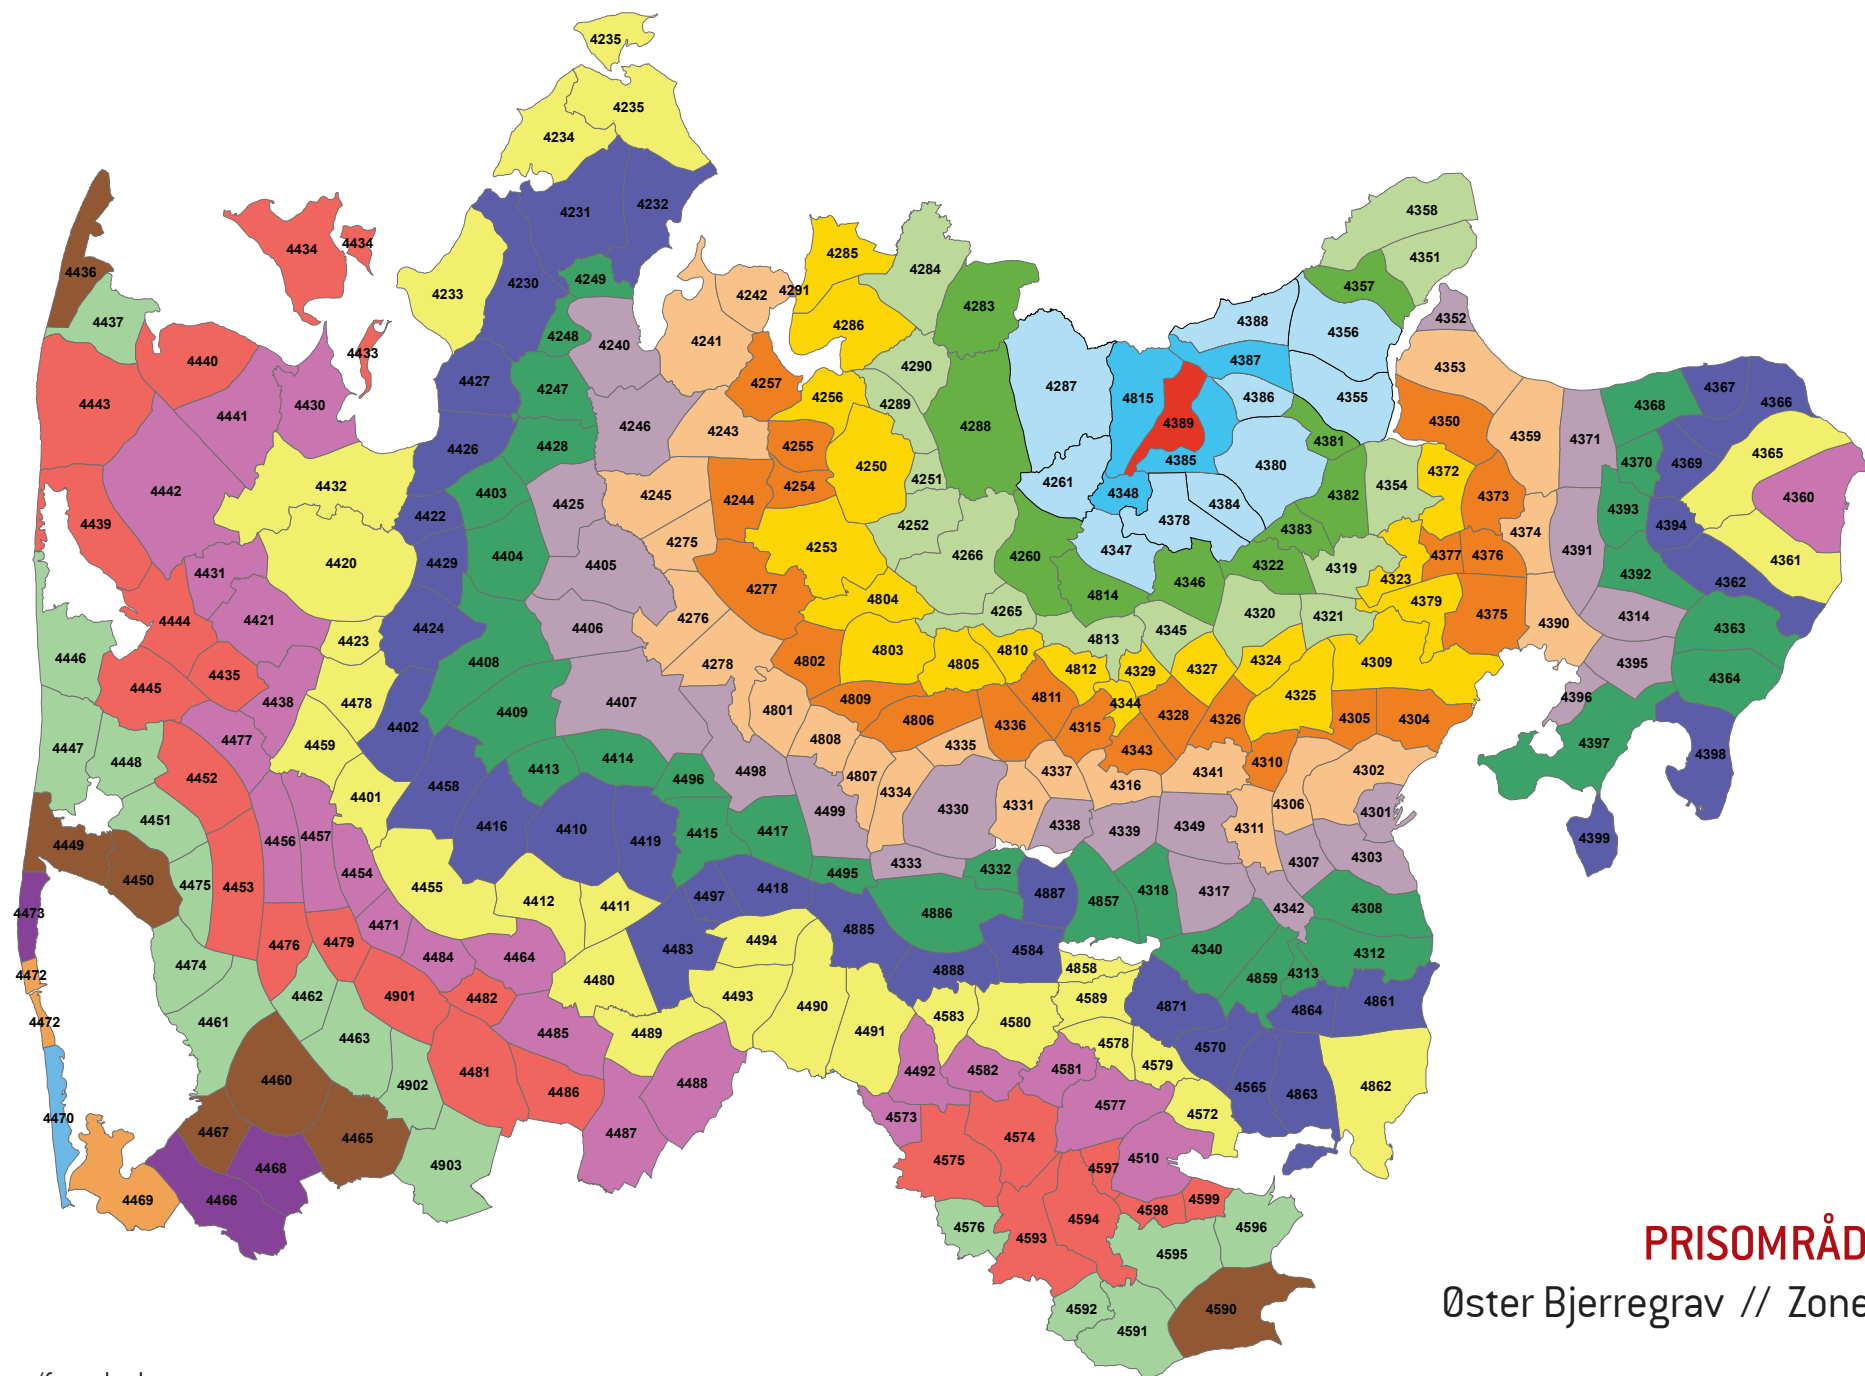

**PRISOMRÅDE ØST**  
Spentrup // Zone 4387

Zonenumre/farve koder:

**PRISOMRÅDE ØST**  
Gassum // Zone 4388

Zonenumre/farve koder:

**PRISOMRÅDE ØST**  
 Øster Bjerregrav // Zone 4389

Zonenumre/farve koder:

**PRISOMRÅDE ØST**  
Rønde // Zone 4390

**PRISOMRÅDE ØST**  
 Tøstrup // Zone 4394

Zonenumre/farve koder:

**PRISOMRÅDE ØST**  
 Feldballe // Zone 4395

Zonenumre/farve koder:

**PRISOMRÅDE ØST**  
 Vrinners // Zone 4396

Zonenumre/farve koder:

**PRISOMRÅDE ØST**  
Knebel // Zone 4397