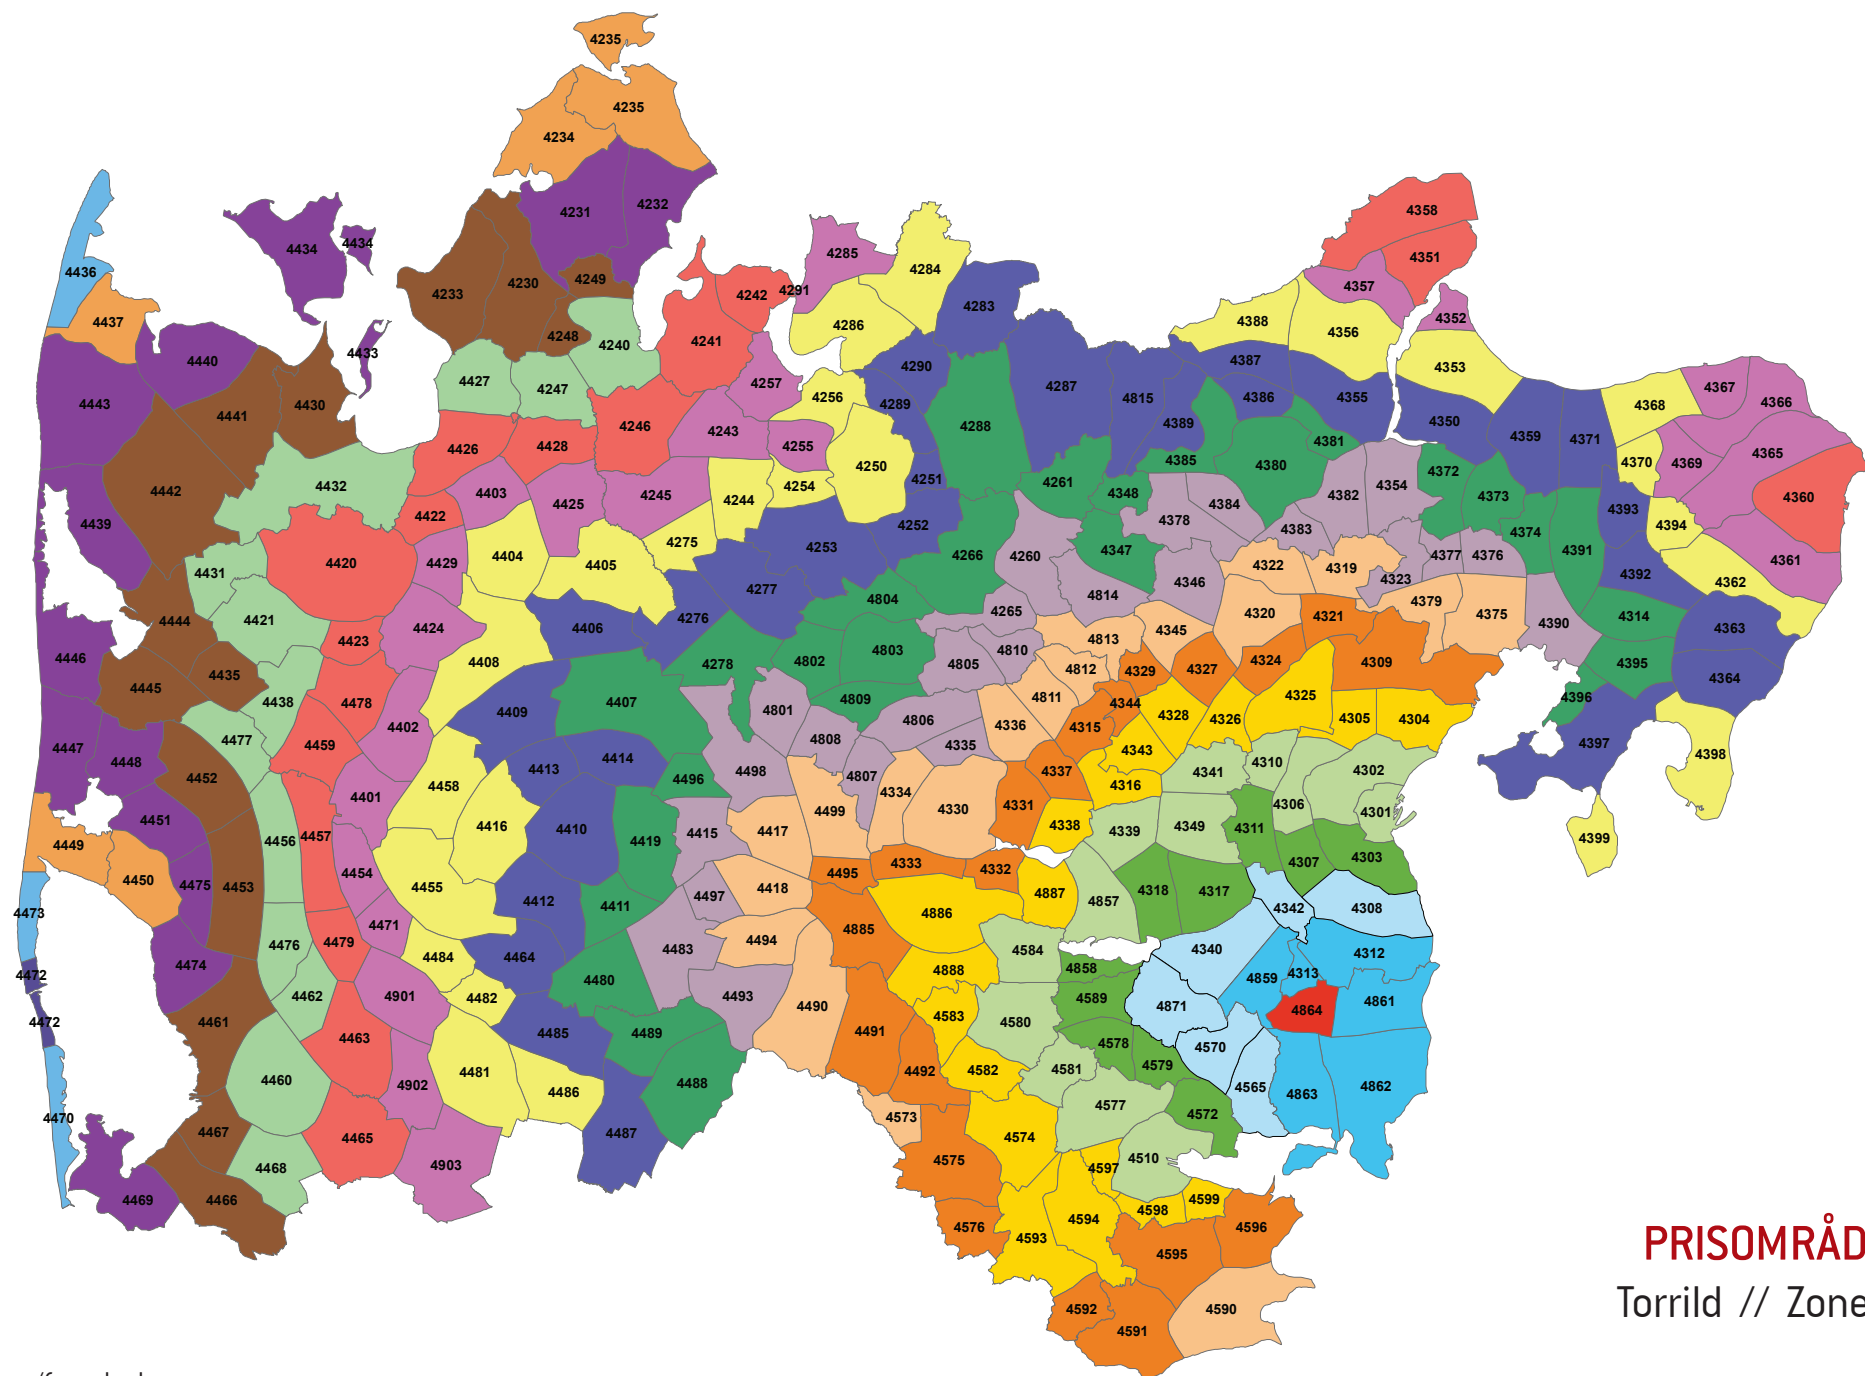

**PRISOMRÅDE ØST**  
Ry // Zone 4857

Zonenumre/farve koder:

**PRISOMRÅDE ØST**  
 Voerladedgård // Zone 4858

Zonenumre/farve koder:

**PRISOMRÅDE ØST**  
 Odder // Zone 4861

Zonenumre/farve koder:

**PRISOMRÅDE ØST**  
 Hou // Zone 4862

Zonenumre/farve koder:

**PRISOMRÅDE ØST**  
 Hundslund // Zone 4863

Zonenumre/farve koder:

**PRISOMRÅDE ØST**  
Torrild // Zone 4864

Zonenumre/farve koder:

**PRISOMRÅDE ØST**  
Tebstrup // Zone 4871

Zonenumre/farve koder:

**PRISOMRÅDE ØST**  
 Vrads // Zone 4885

Zonenumre/farve koder:

**PRISOMRÅDE ØST**  
Them // Zone 4886

Zonenumre/farve koder:

**PRISOMRÅDE ØST**  
 Gammel Rye // Zone 4887

Zonenumre/farve koder:

**PRISOMRÅDE ØST**  
Bryrup // Zone 4888