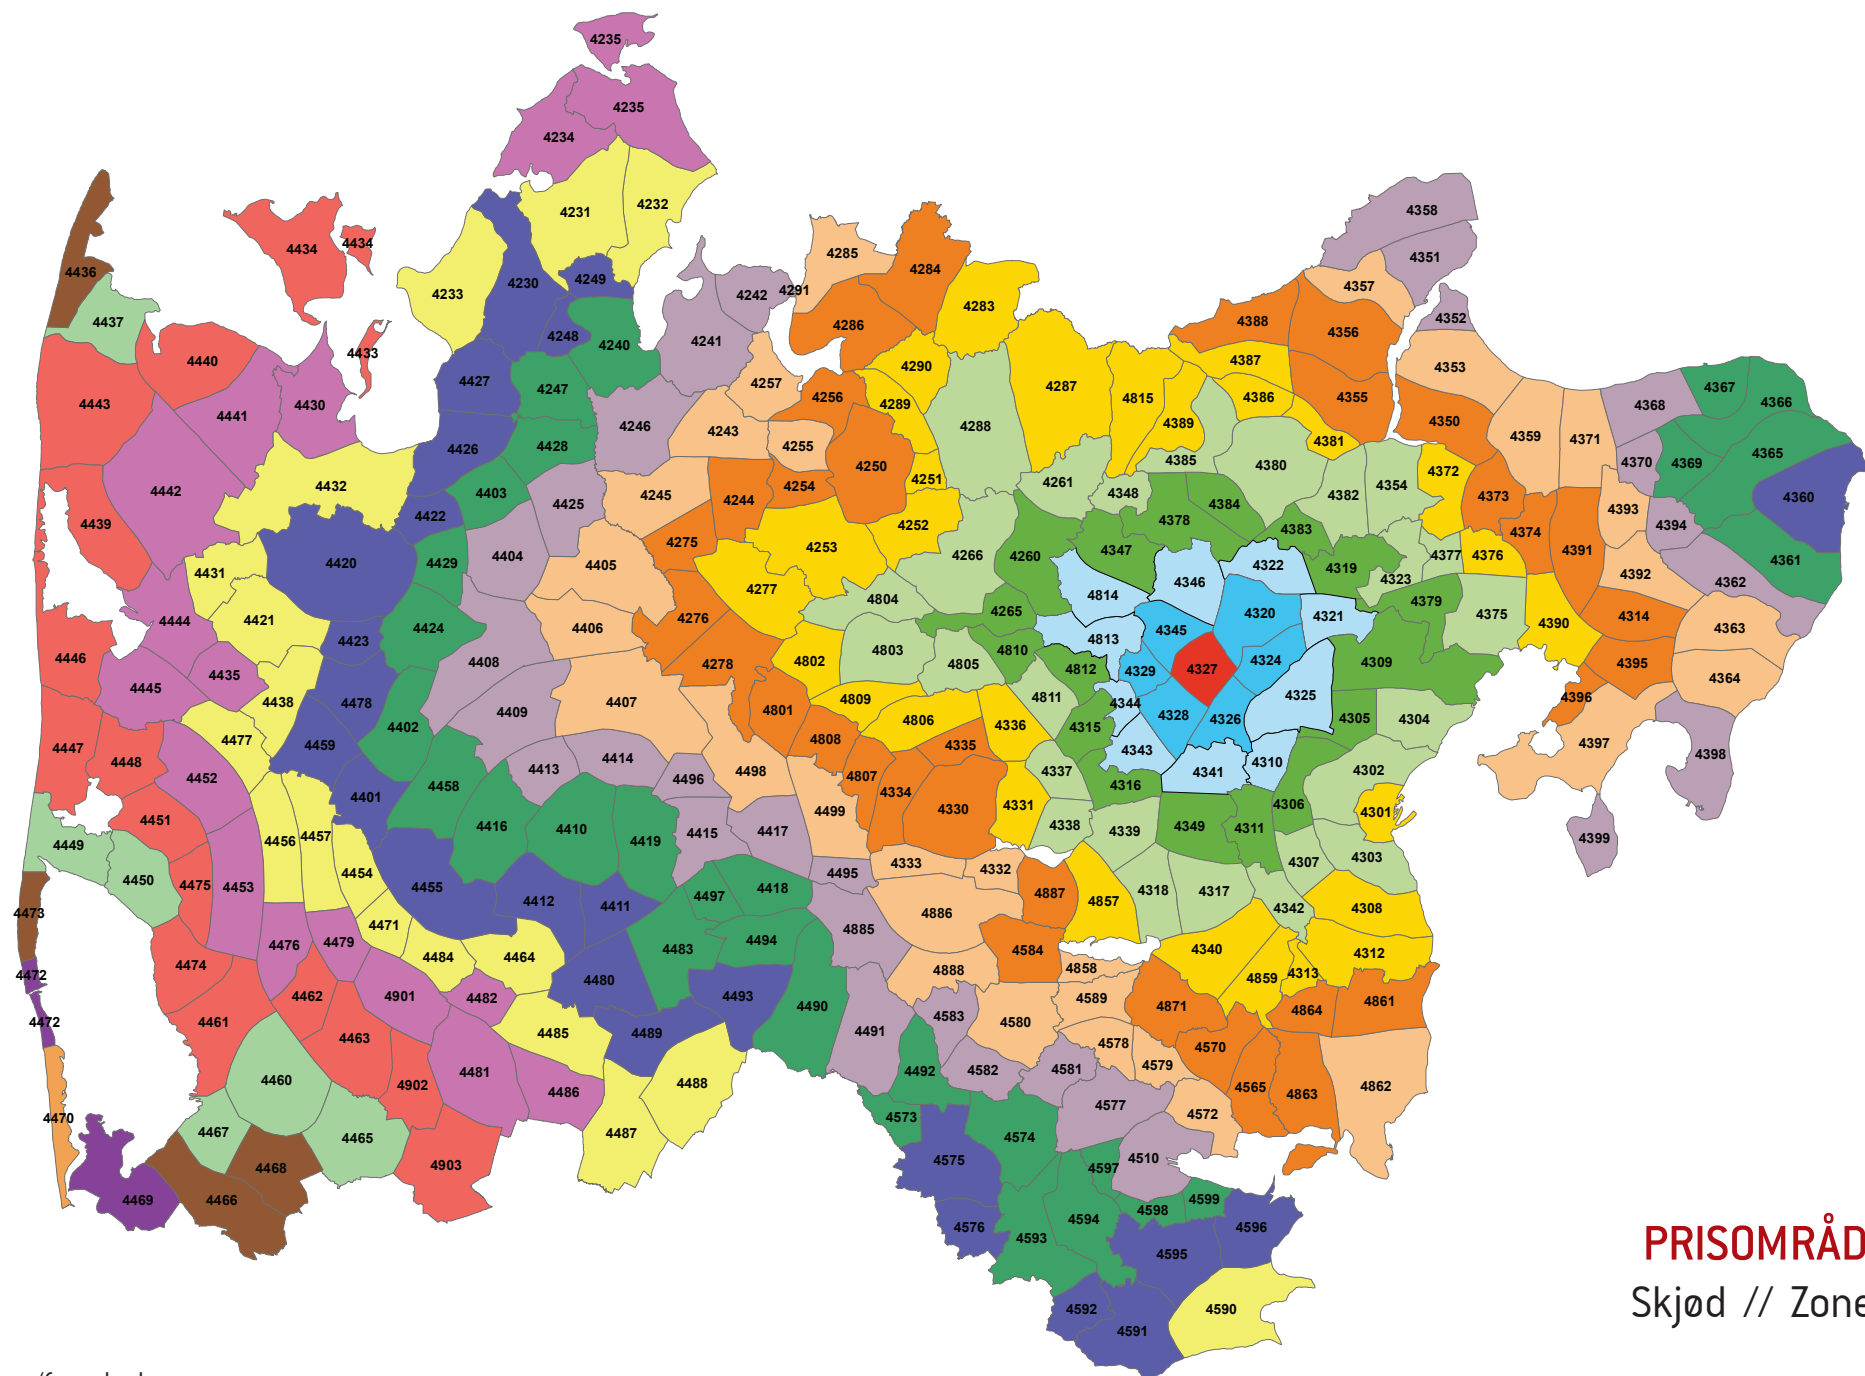

Zonenumre/farve koder:

**PRISOMRÅDE ØST**  
Haldum // Zone 4324

Zonenumre/farve koder:

**PRISOMRÅDE ØST**  
Hinnerup // Zone 4325

Zonenumre/farve koder:

**PRISOMRÅDE ØST**  
Lading // Zone 4326

Zonenumre/farve koder: