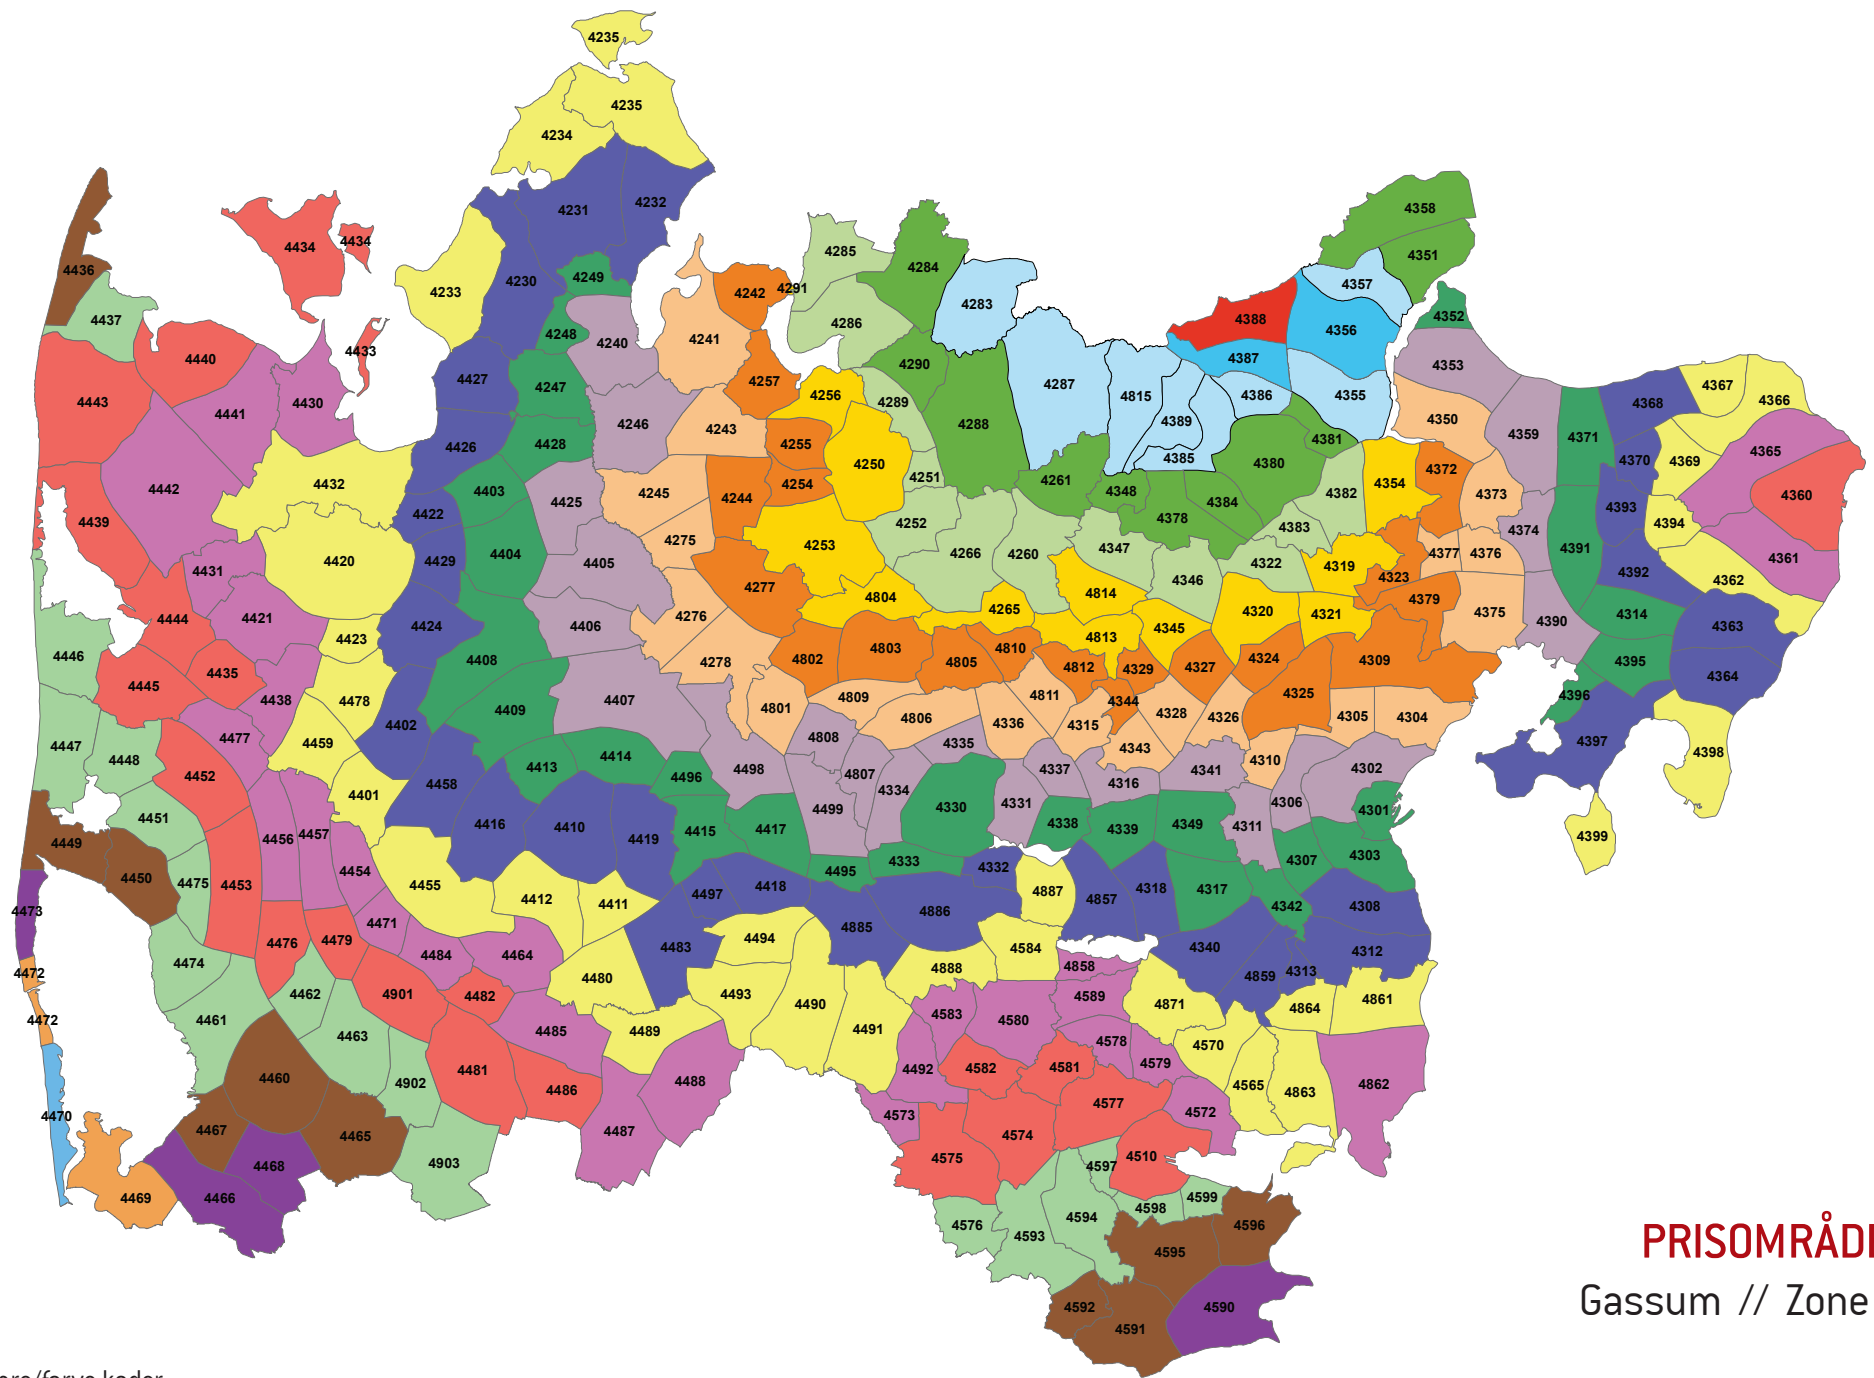

Zonenumre/farve koder:

**PRISOMRÅDE ØST**  
 Stevnstrup // Zone 4384

Zonenumre/farve koder:

**PRISOMRÅDE ØST**  
Råsted // Zone 4385

Zonenumre/farve koder:

**PRISOMRÅDE ØST**  
Bjergby // Zone 4386

Zonenumre/farve koder:

**PRISOMRÅDE ØST**  
Spentrup // Zone 4387

Zonenumre/farve koder:

**PRISOMRÅDE ØST**  
Gassum // Zone 4388

Zonenumre/farve koder:

**PRISOMRÅDE ØST**  
 Øster Bjerregrav // Zone 4389

Zonenumre/farve koder:

**PRISOMRÅDE ØST**  
Rønde // Zone 4390