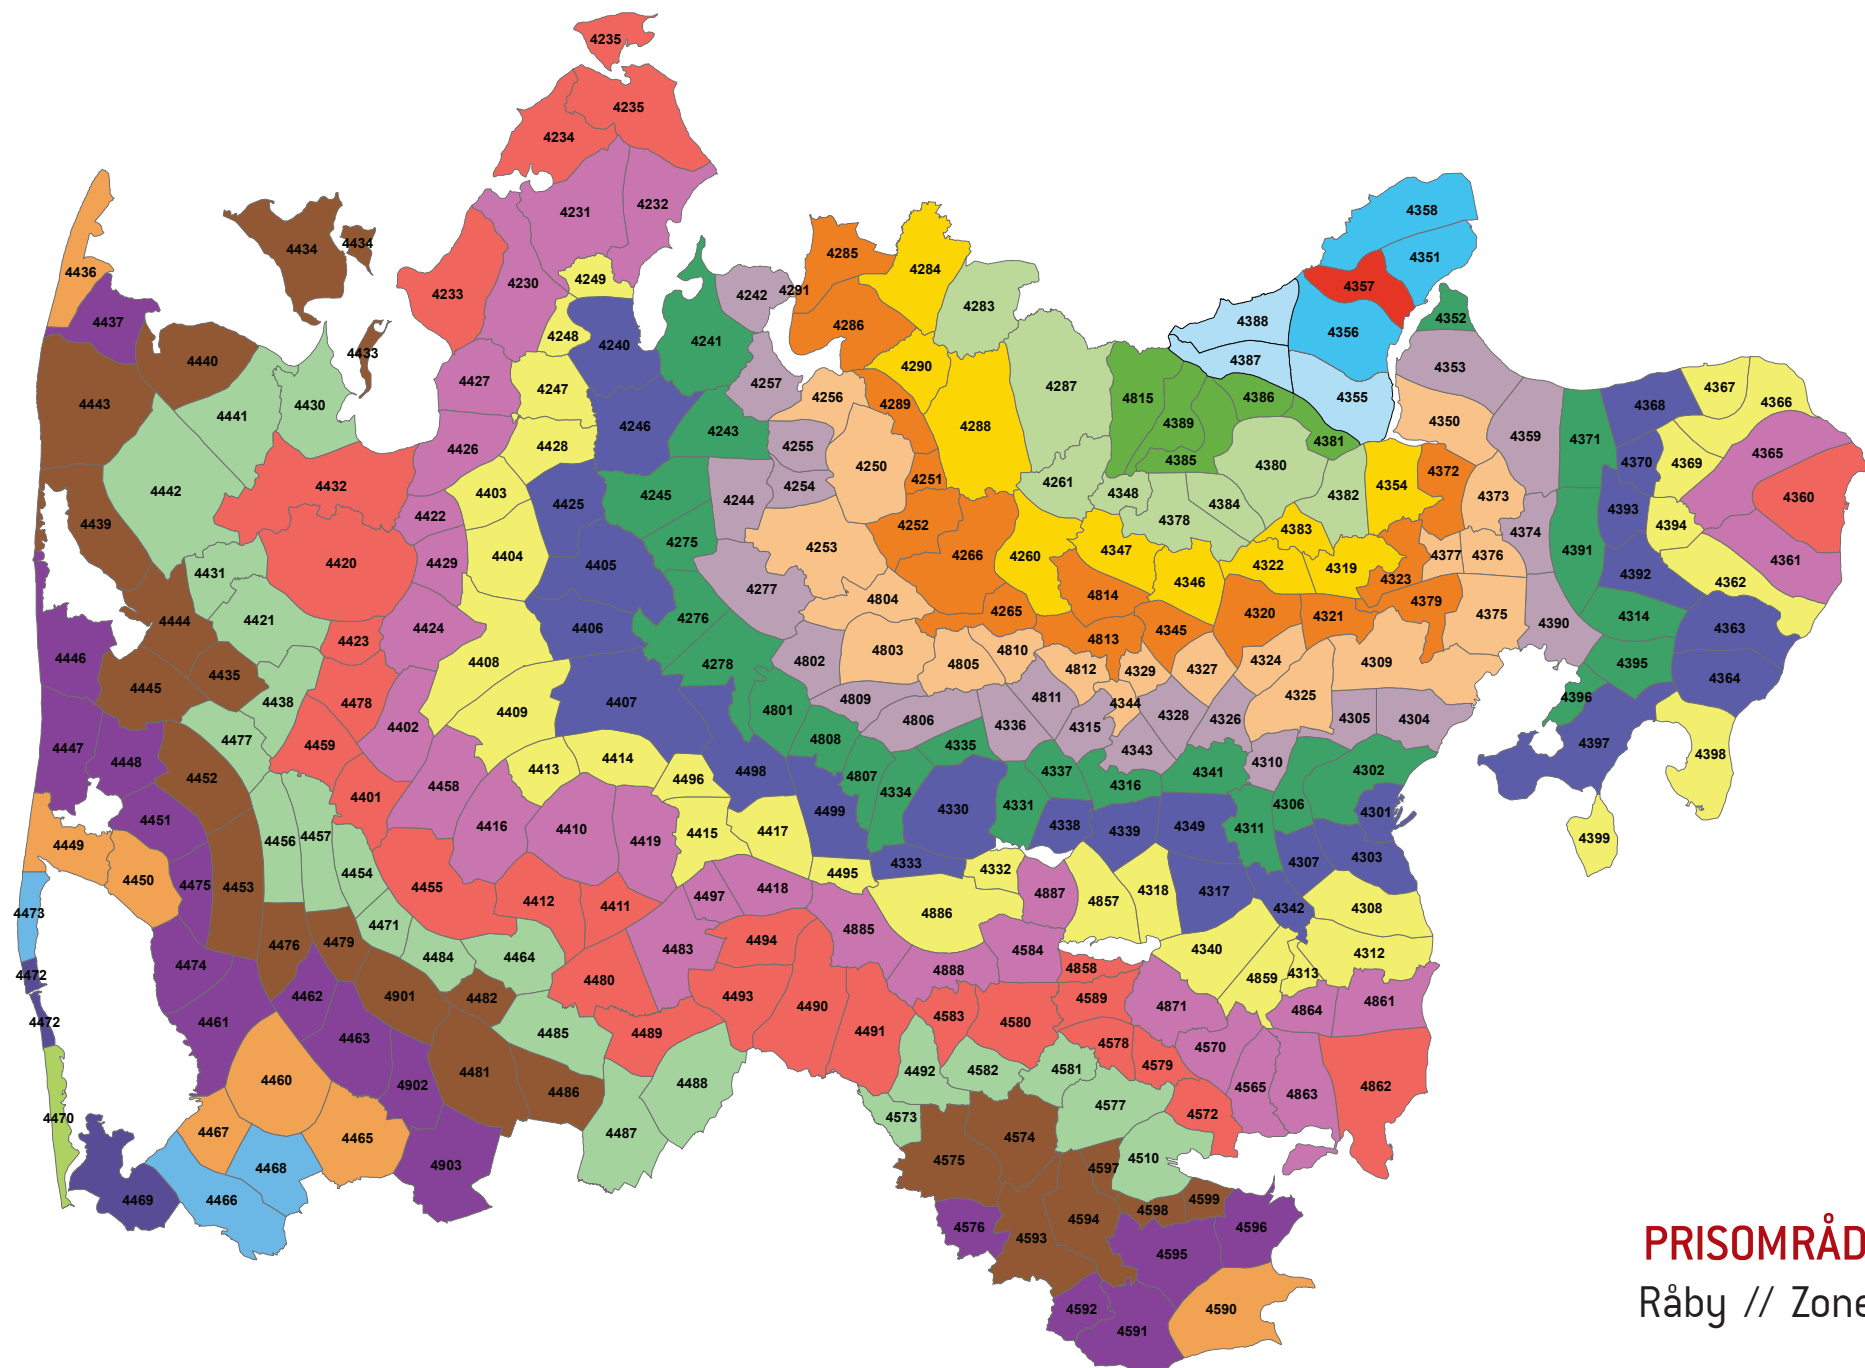

**PRISOMRÅDE ØST**  
Uggelhuse // Zone 4354

Zonenumre/farve koder:

**PRISOMRÅDE ØST**  
 Harridslev // Zone 4355

Zonenumre/farve koder:

**PRISO MRÅDE ØST**  
Tvede // Zone 4356

Zonenumre/farve koder:

**PRISOMRÅDE ØST**  
 Råby // Zone 4357

Zonenumre/farve koder:

**PRISOMRÅDE ØST**  
 Havndal // Zone 4358

Zonenumre/farve koder:

**PRISOMRÅDE ØST**  
 Vivild // Zone 4359

Zonenumre/farve koder:

**PRISOMRÅDE ØST**  
Grenaa // Zone 4360

Zonenumre/farve koder: