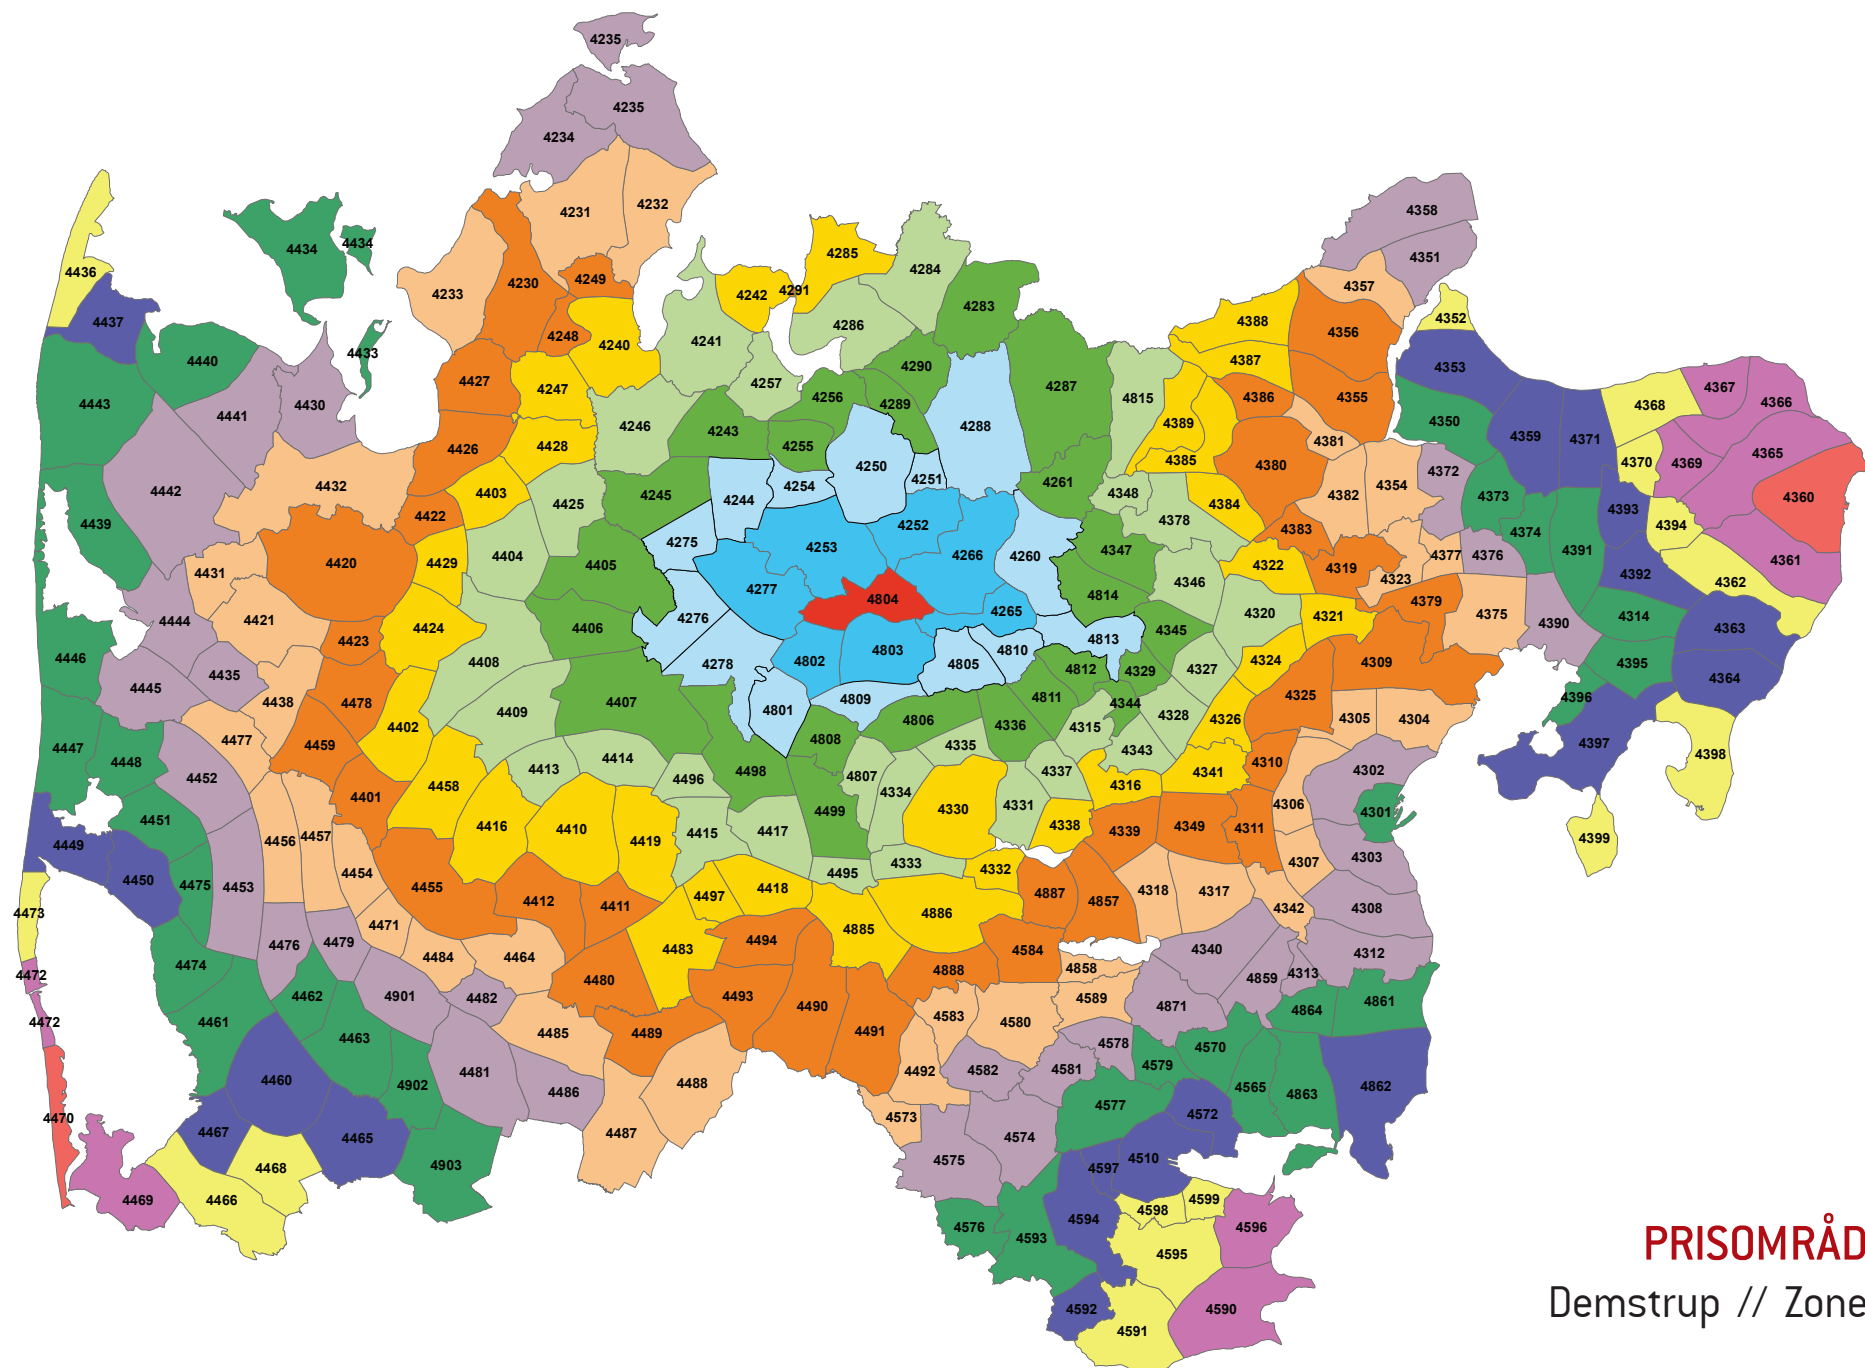

**PRISOMRÅDE ØST**  
 Thorning // Zone 4802

Zonenumre/farve koder:

**PRISOMRÅDE ØST**  
Kjellerup // Zone 4803

Zonenumre/farve koder:

**PRISOMRÅDE ØST**  
Demstrup // Zone 4804

Zonenumre/farve koder:

**PRISOMRÅDE ØST**  
 Illerhuse // Zone 4805

Zonenumre/farve koder:

**PRISOMRÅDE ØST**  
Lemming // Zone 4806

Zonenumre/farve koder:

**PRISOMRÅDE ØST**  
Kragelund // Zone 4807

Zonenumre/farve koder:

**PRISOMRÅDE ØST**  
 Frederiksdal // Zone 4808

Zonenumre/farve koder: