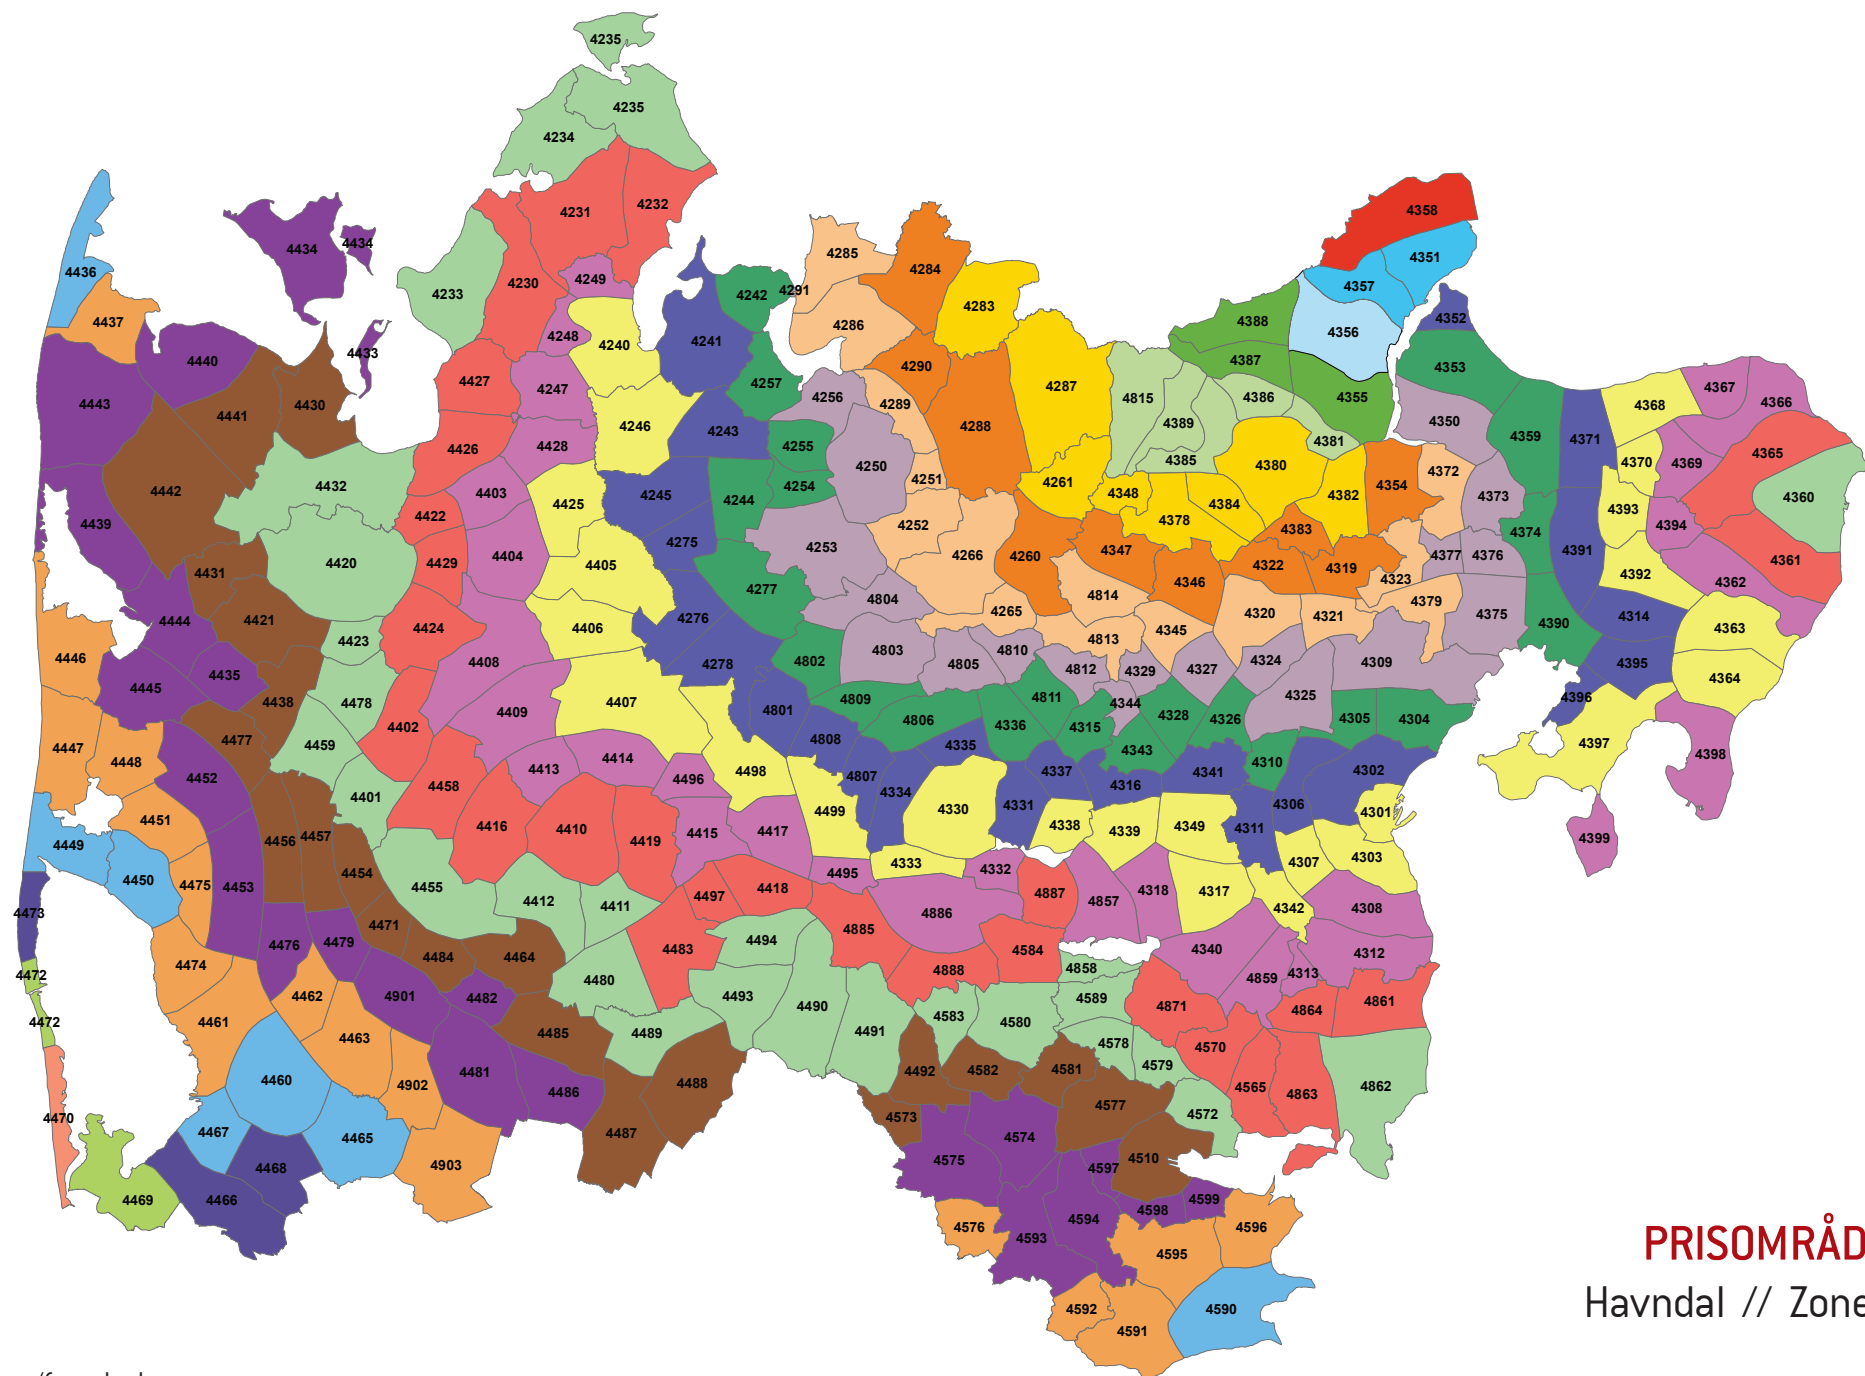

**PRISOMRÅDE ØST**  
Uggelhuse // Zone 4354

Zonenumre/farve koder:

**PRISOMRÅDE ØST**  
 Harridslev // Zone 4355

Zonenumre/farve koder:

**PRISO MRÅDE ØST**  
Tvede // Zone 4356

Zonenumre/farve koder:

**PRISOMRÅDE ØST**  
 Råby // Zone 4357

Zonenumre/farve koder:

**PRISOMRÅDE ØST**  
 Havndal // Zone 4358

Zonenumre/farve koder:

**PRISOMRÅDE ØST**  
 Vivild // Zone 4359

Zonenumre/farve koder:

**PRISOMRÅDE ØST**  
Grenaa // Zone 4360

Zonenumre/farve koder: