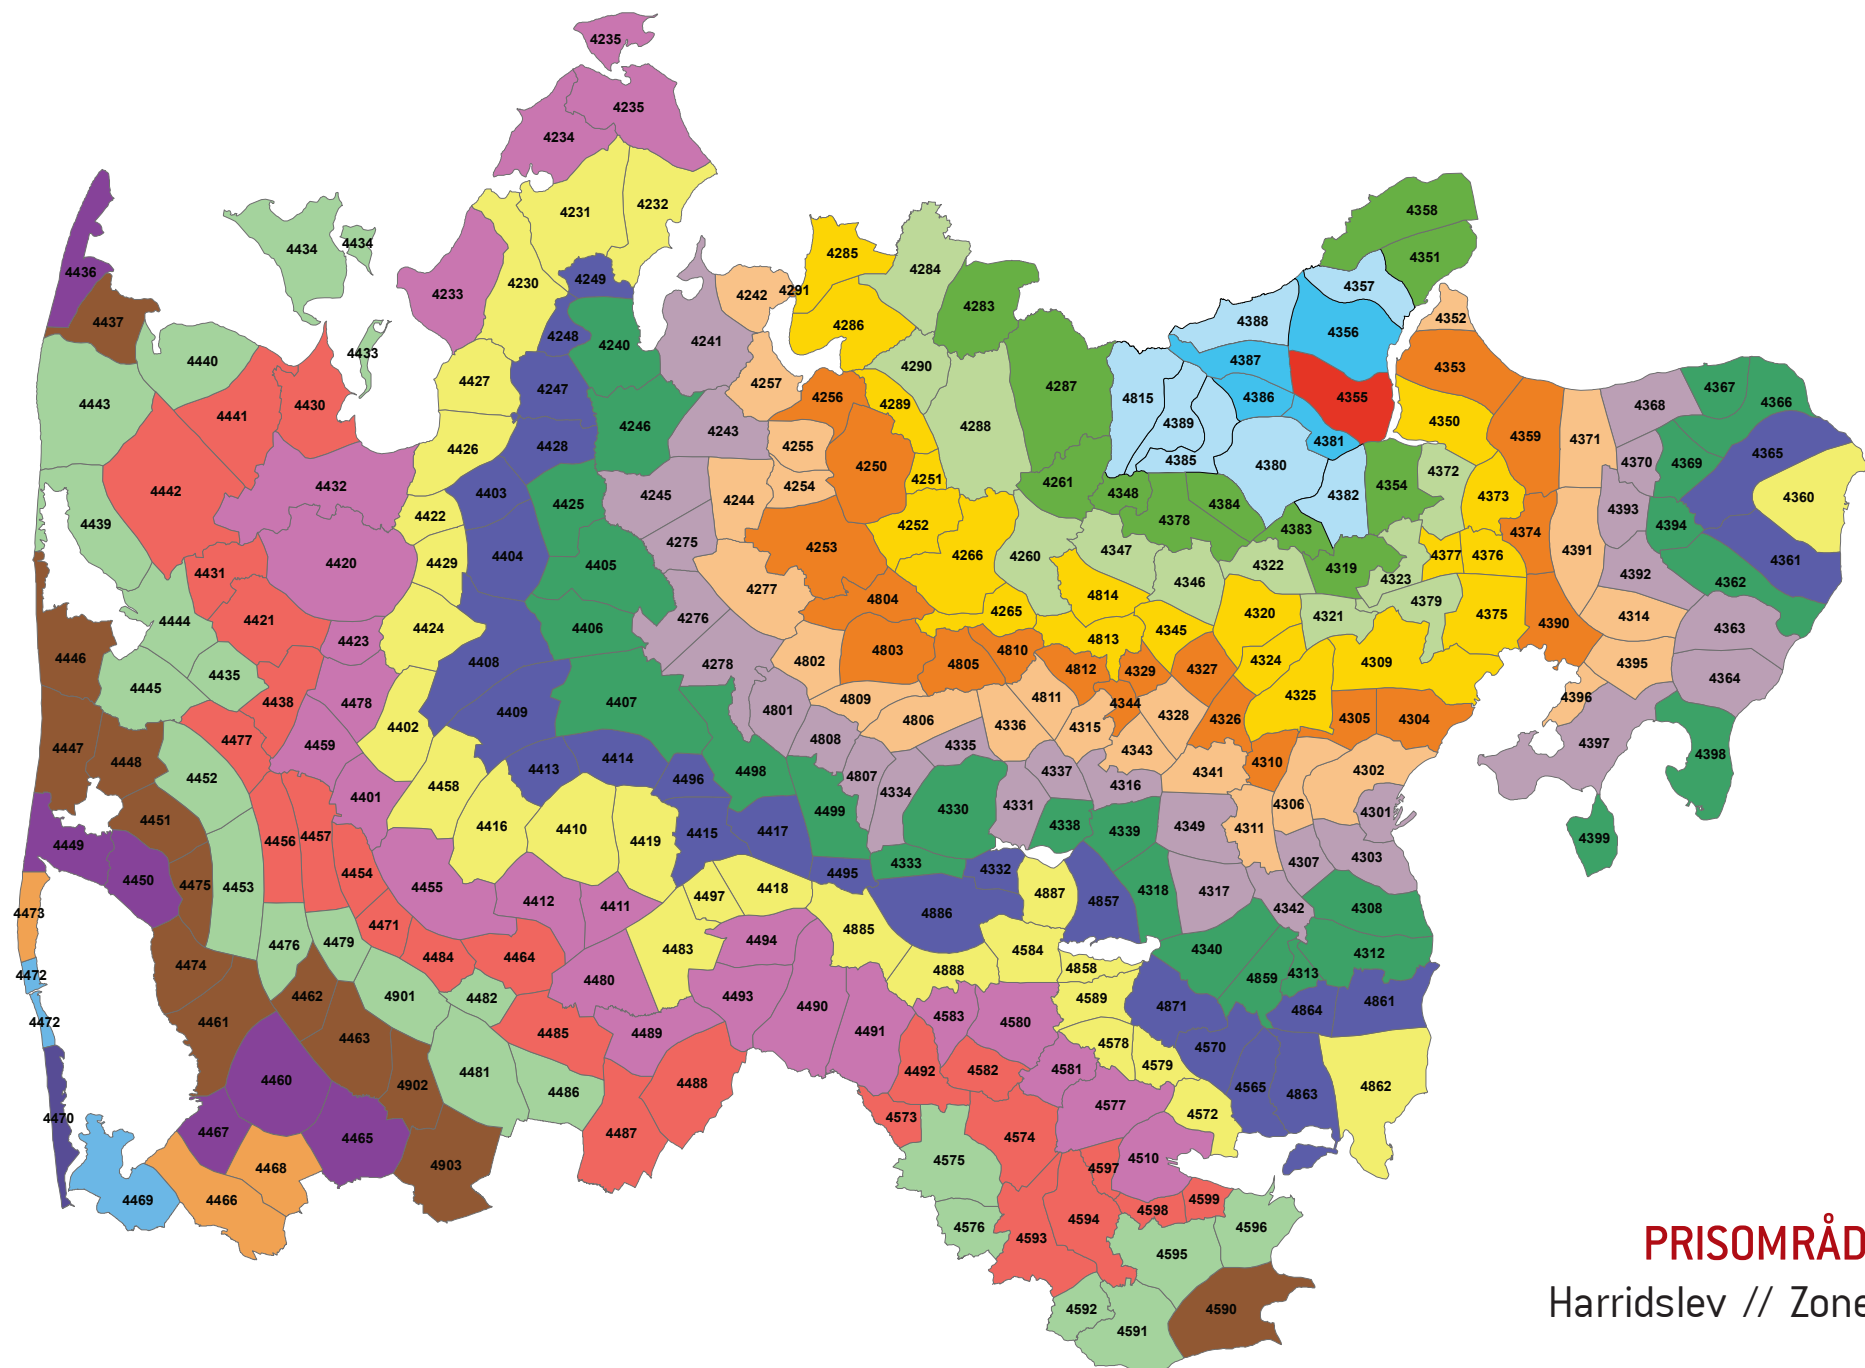

PRISOMRÅDE ØST
Harridslev // Zone 4355

Zonenumre/farve koder: