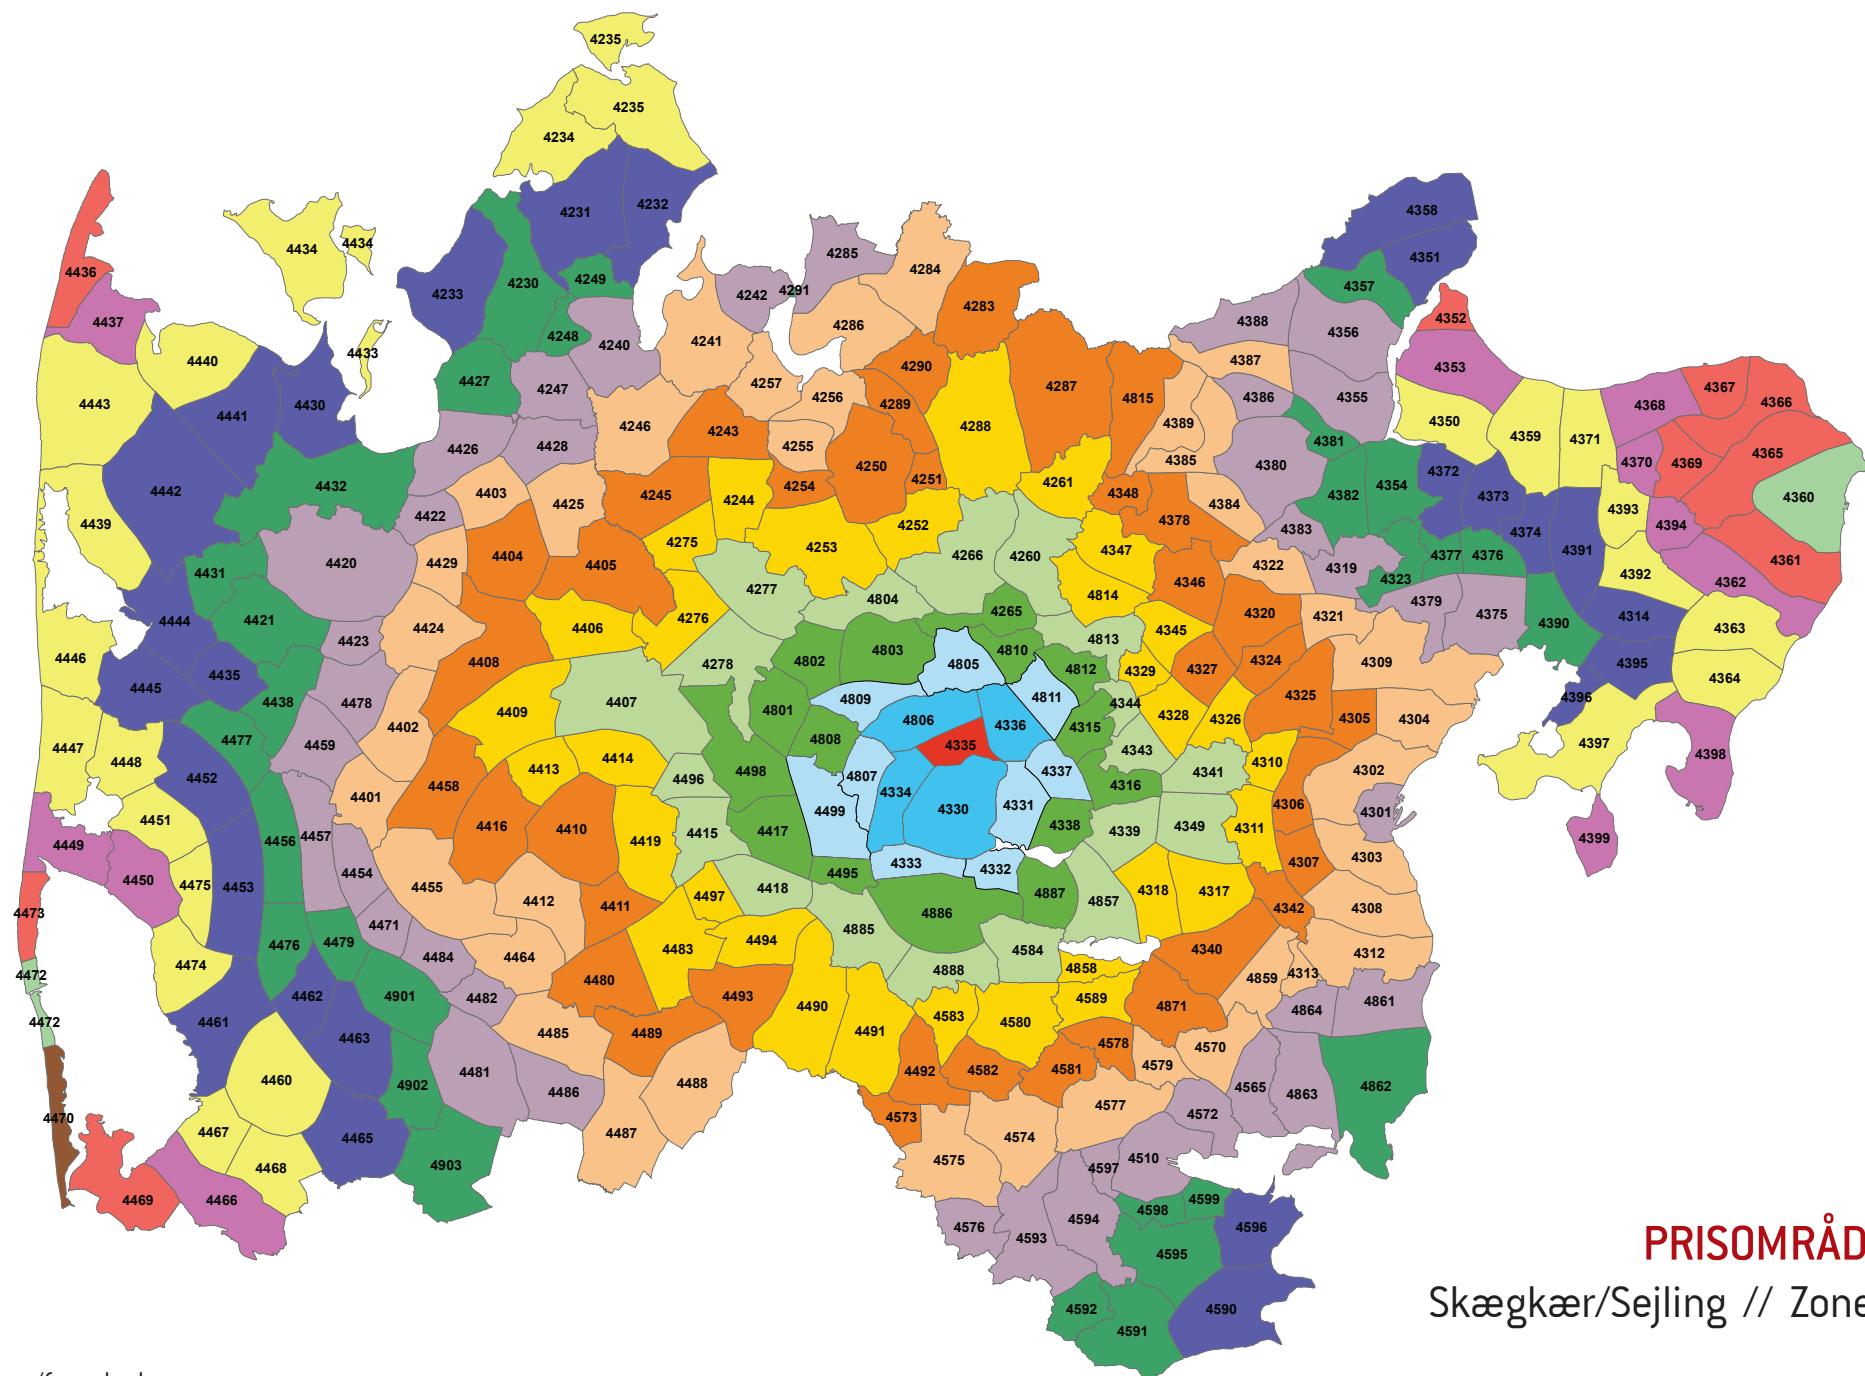

PRISOMRÅDE ØST
Skægkær/Sejling // Zone 4335

Zonenumre/farve koder: