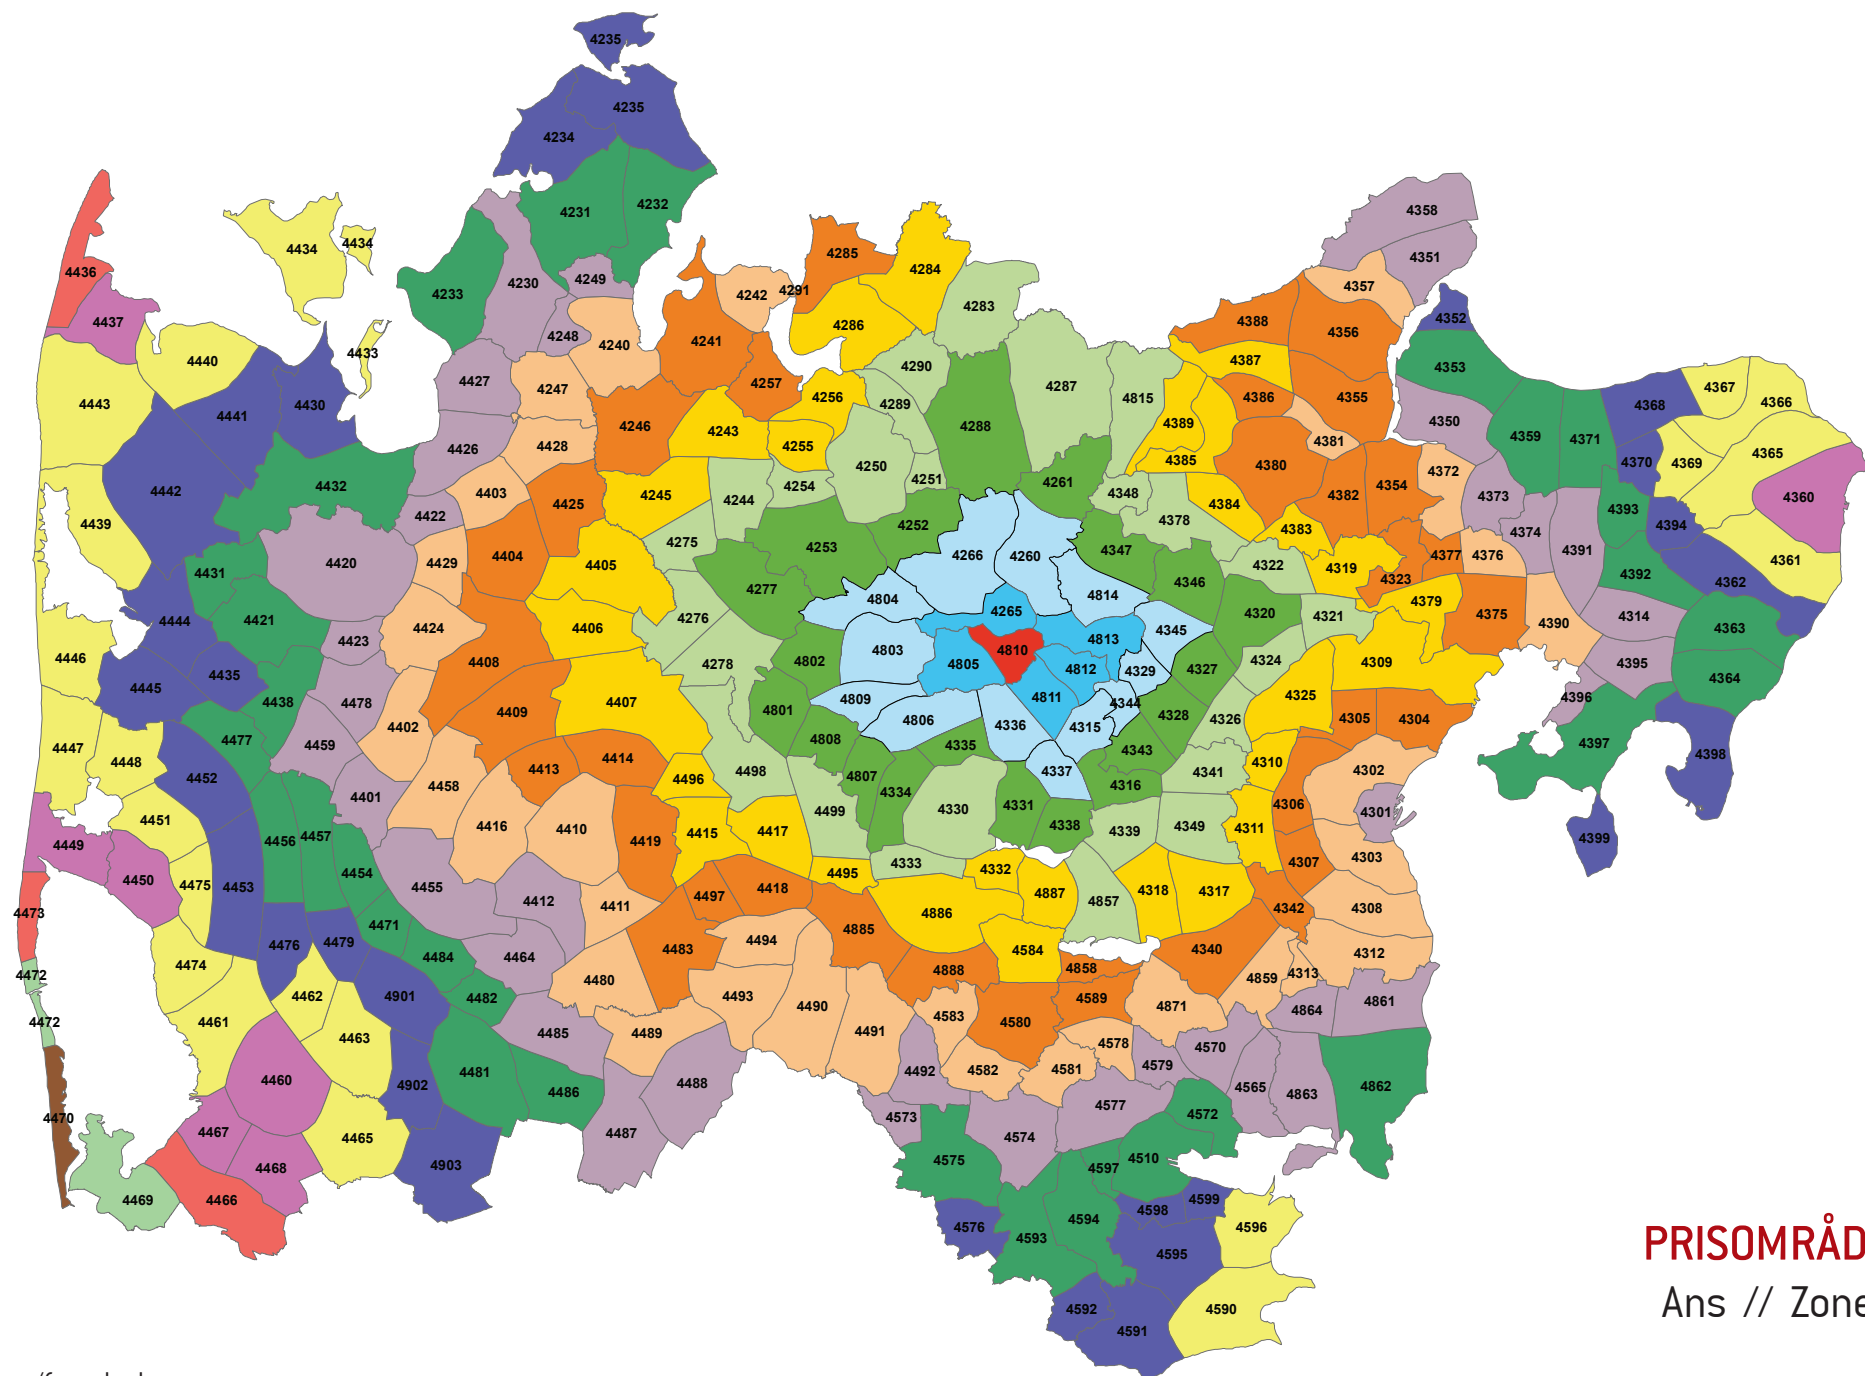

**PRISOMRÅDE ØST**  
 Thorning // Zone 4802

Zonenumre/farve koder:

**PRISOMRÅDE ØST**  
Kjellerup // Zone 4803

Zonenumre/farve koder:

**PRISOMRÅDE ØST**  
Demstrup // Zone 4804

Zonenumre/farve koder:

**PRISOMRÅDE ØST**  
 Illerhuse // Zone 4805

Zonenumre/farve koder:

**PRISOMRÅDE ØST**  
Lemming // Zone 4806

Zonenumre/farve koder:

**PRISOMRÅDE ØST**  
Kragelund // Zone 4807

Zonenumre/farve koder:

**PRISOMRÅDE ØST**  
 Frederiksdal // Zone 4808

Zonenumre/farve koder:

**PRISOMRÅDE ØST**  
Vinderslev // Zone 4809

Zonenumre/farve koder:

**PRISOMRÅDE ØST**  
 Ans // Zone 4810

Zonenumre/farve koder:

**PRISOMRÅDE ØST**  
 Truust // Zone 4811

Zonenumre/farve koder:

**PRISOMRÅDE ØST**  
 Fårvang // Zone 4812