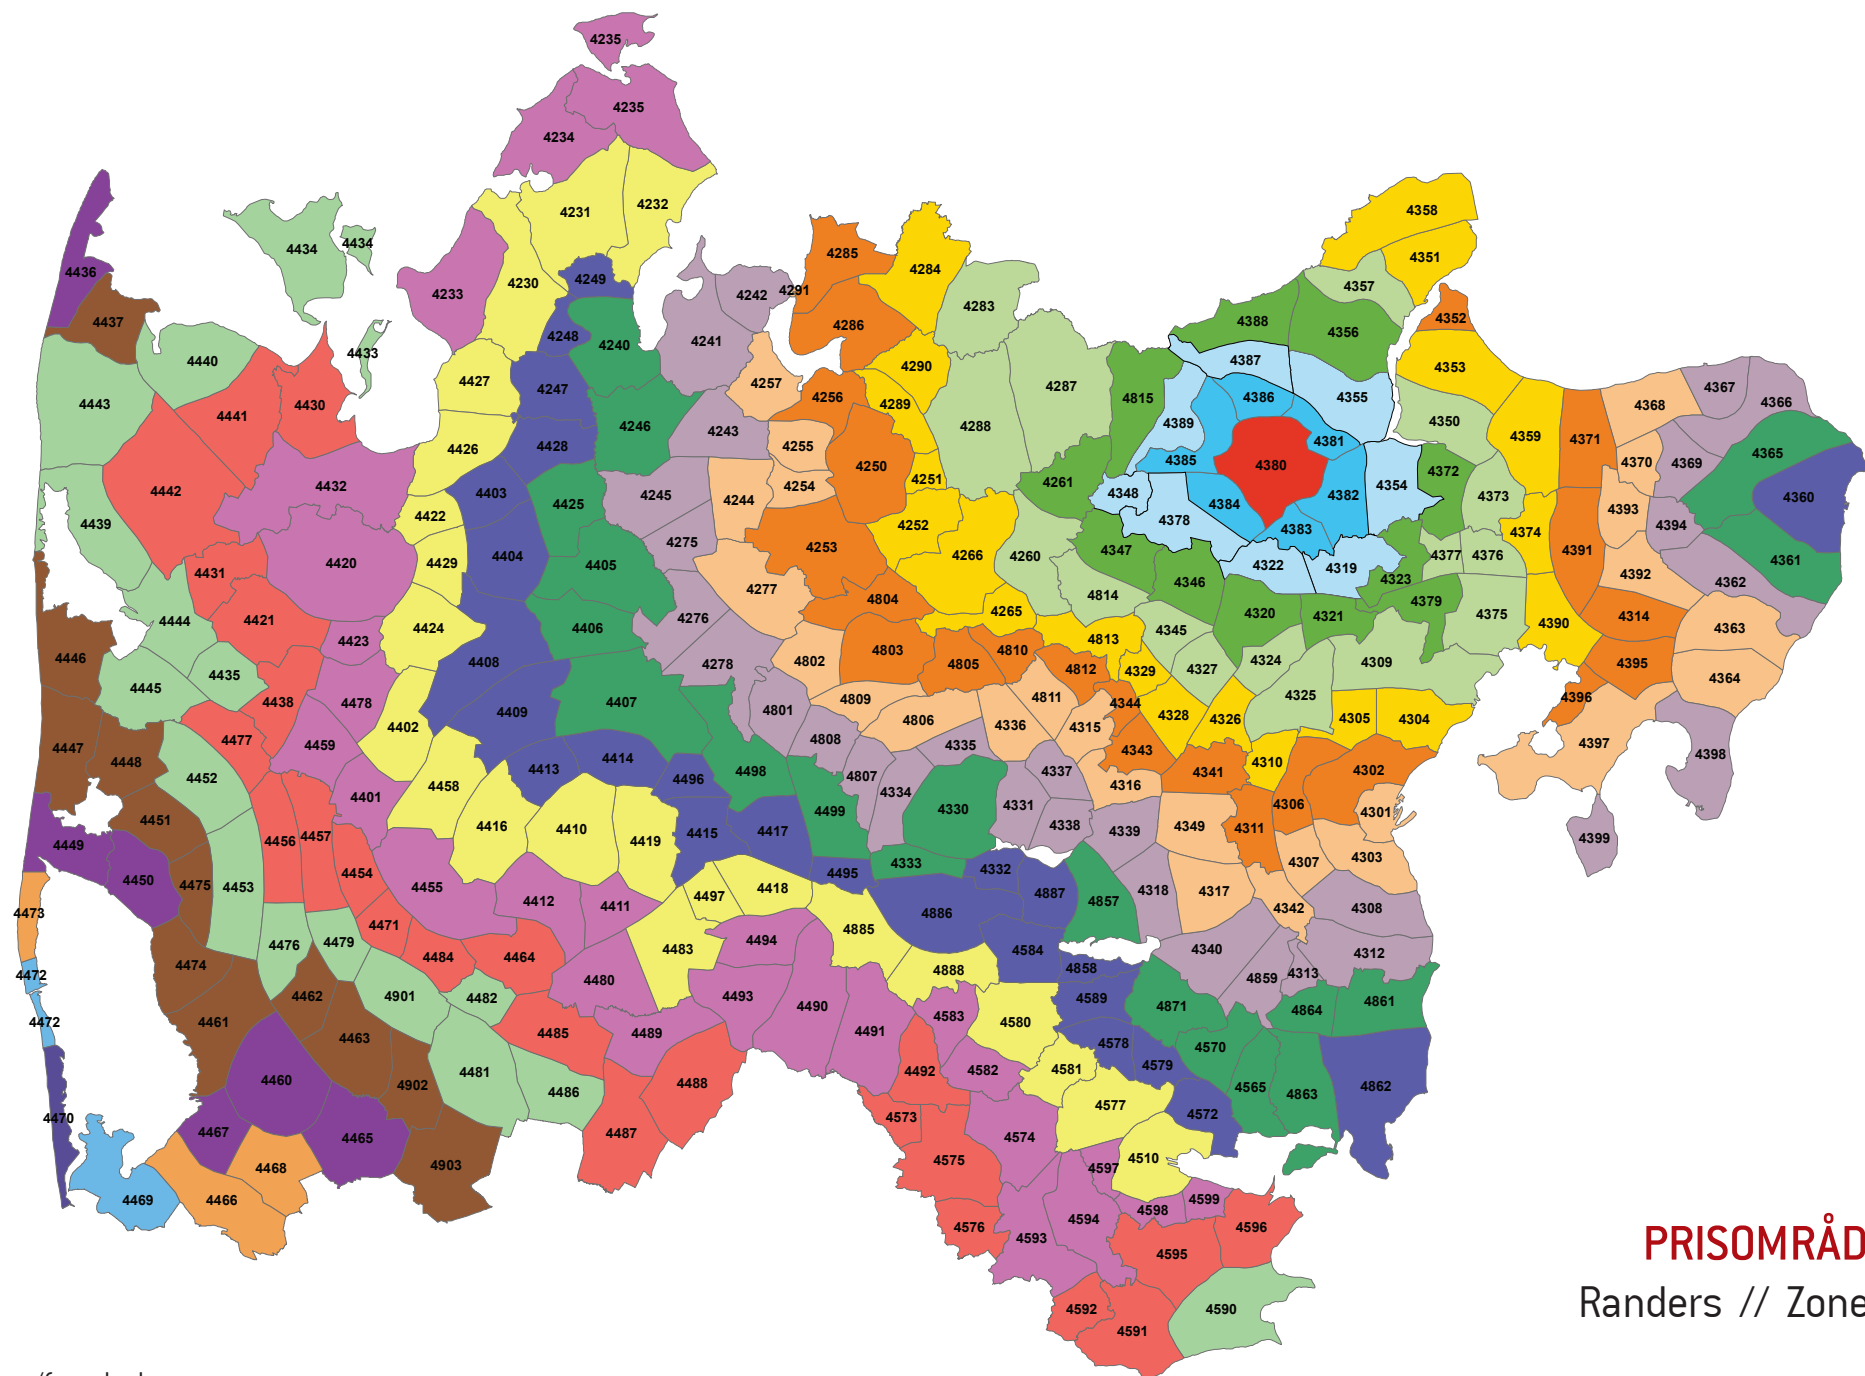

Zonenumre/farve koder:

**PRISOMRÅDE ØST**  
Hvilsager // Zone 4376

Zonenumre/farve koder:

**PRISOMRÅDE ØST**  
Skjørring // Zone 4377

Zonenumre/farve koder:

**PRISOMRÅDE ØST**  
Langå // Zone 4378

Zonenumre/farve koder:

**PRISOMRÅDE ØST**  
 Halling // Zone 4379

Zonenumre/farve koder:

**PRISOMRÅDE ØST**  
 Randers // Zone 4380

Zonenumre/farve koder:

**PRISOMRÅDE ØST**

Lem v/Randers // Zone 4381

Zonenumre/farve koder:

**PRISOMRÅDE ØST**  
Assentoft // Zone 4382

**PRISOMRÅDE ØST**  
 Tøstrup // Zone 4394

Zonenumre/farve koder:

**PRISOMRÅDE ØST**  
 Feldballe // Zone 4395

Zonenumre/farve koder:

**PRISOMRÅDE ØST**  
 Vrinners // Zone 4396

Zonenumre/farve koder:

**PRISOMRÅDE ØST**  
Knebel // Zone 4397