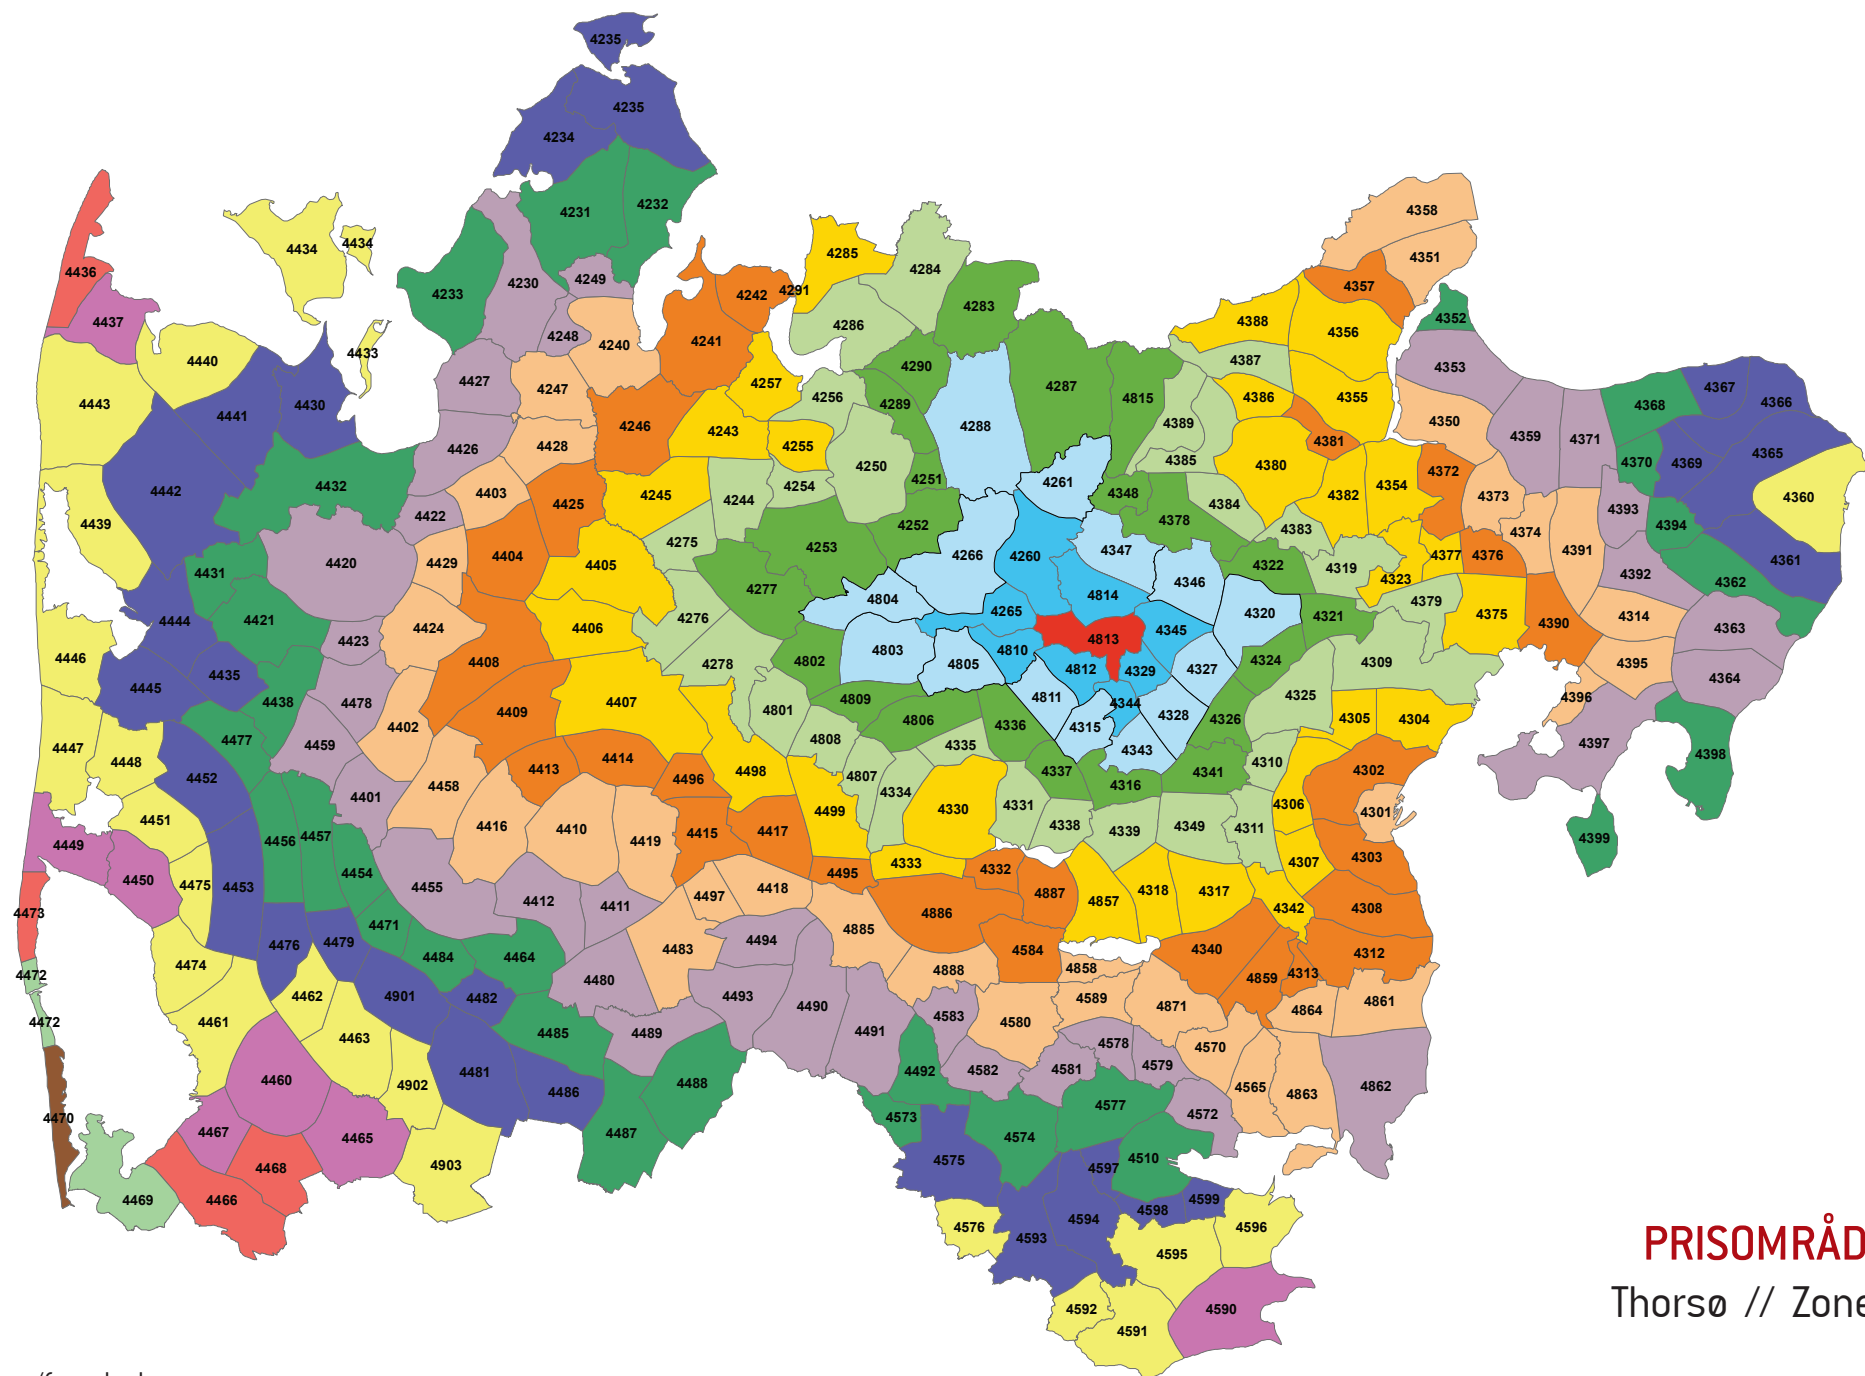

PRISOMRÅDE ØST
Thorsø // Zone 4813

Zonenumre/farve koder: