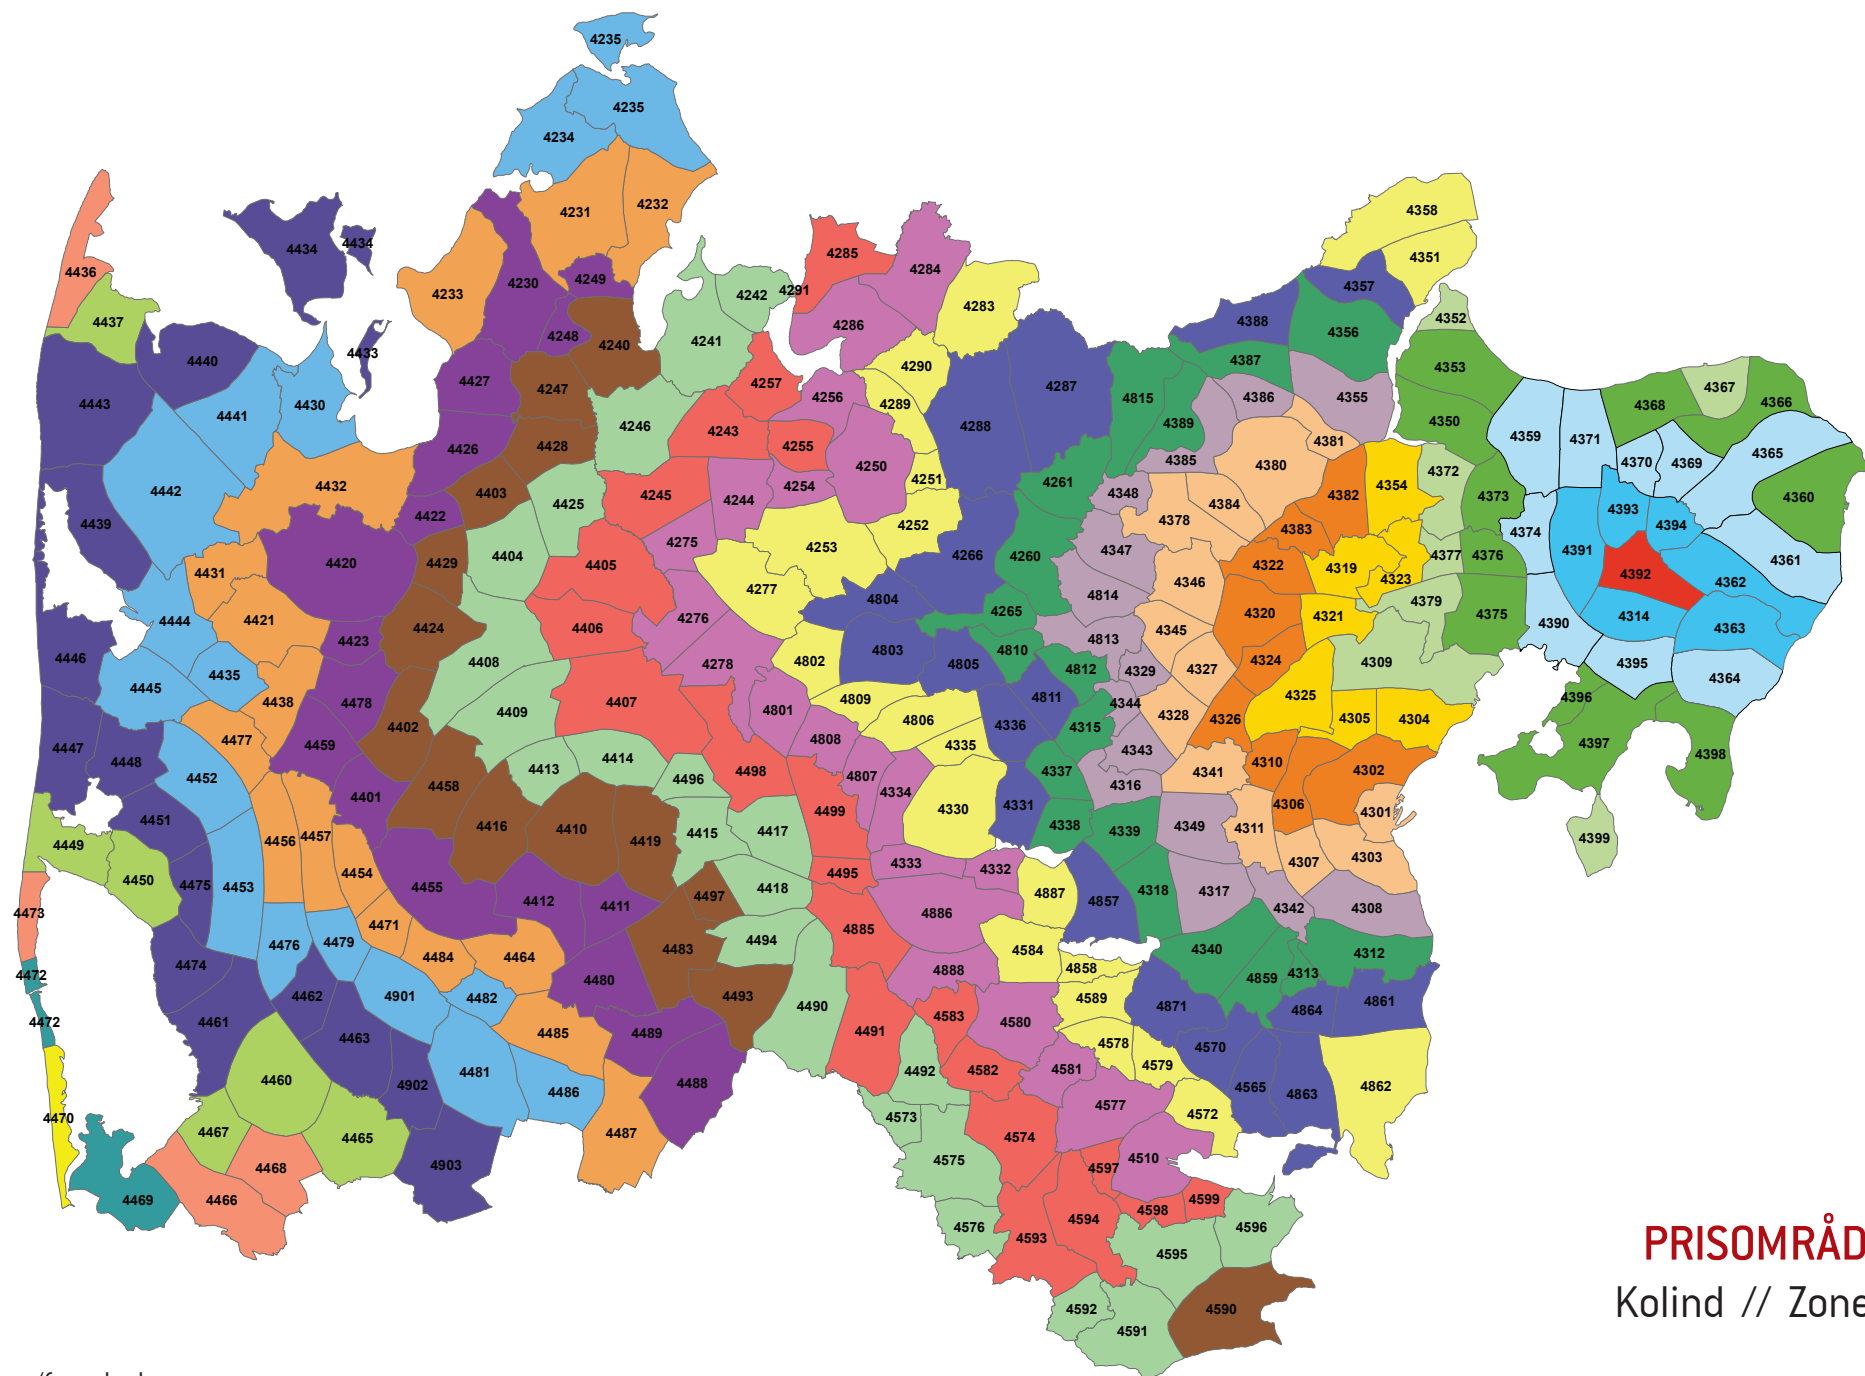

Zonenumre/farve koder:

**PRISOMRÅDE ØST**  
Ryomgård // Zone 4391

Zonenumre/farve koder:

**PRISOMRÅDE ØST**  
 Kolind // Zone 4392

Zonenumre/farve koder:

**PRISOMRÅDE ØST**  
 Nimtofte // Zone 4393

Zonenumre/farve koder:

**PRISOMRÅDE ØST**  
 Tøstrup // Zone 4394

Zonenumre/farve koder:

**PRISOMRÅDE ØST**  
 Feldballe // Zone 4395

Zonenumre/farve koder:

**PRISOMRÅDE ØST**  
 Vrinners // Zone 4396

Zonenumre/farve koder:

**PRISOMRÅDE ØST**  
Knebel // Zone 4397