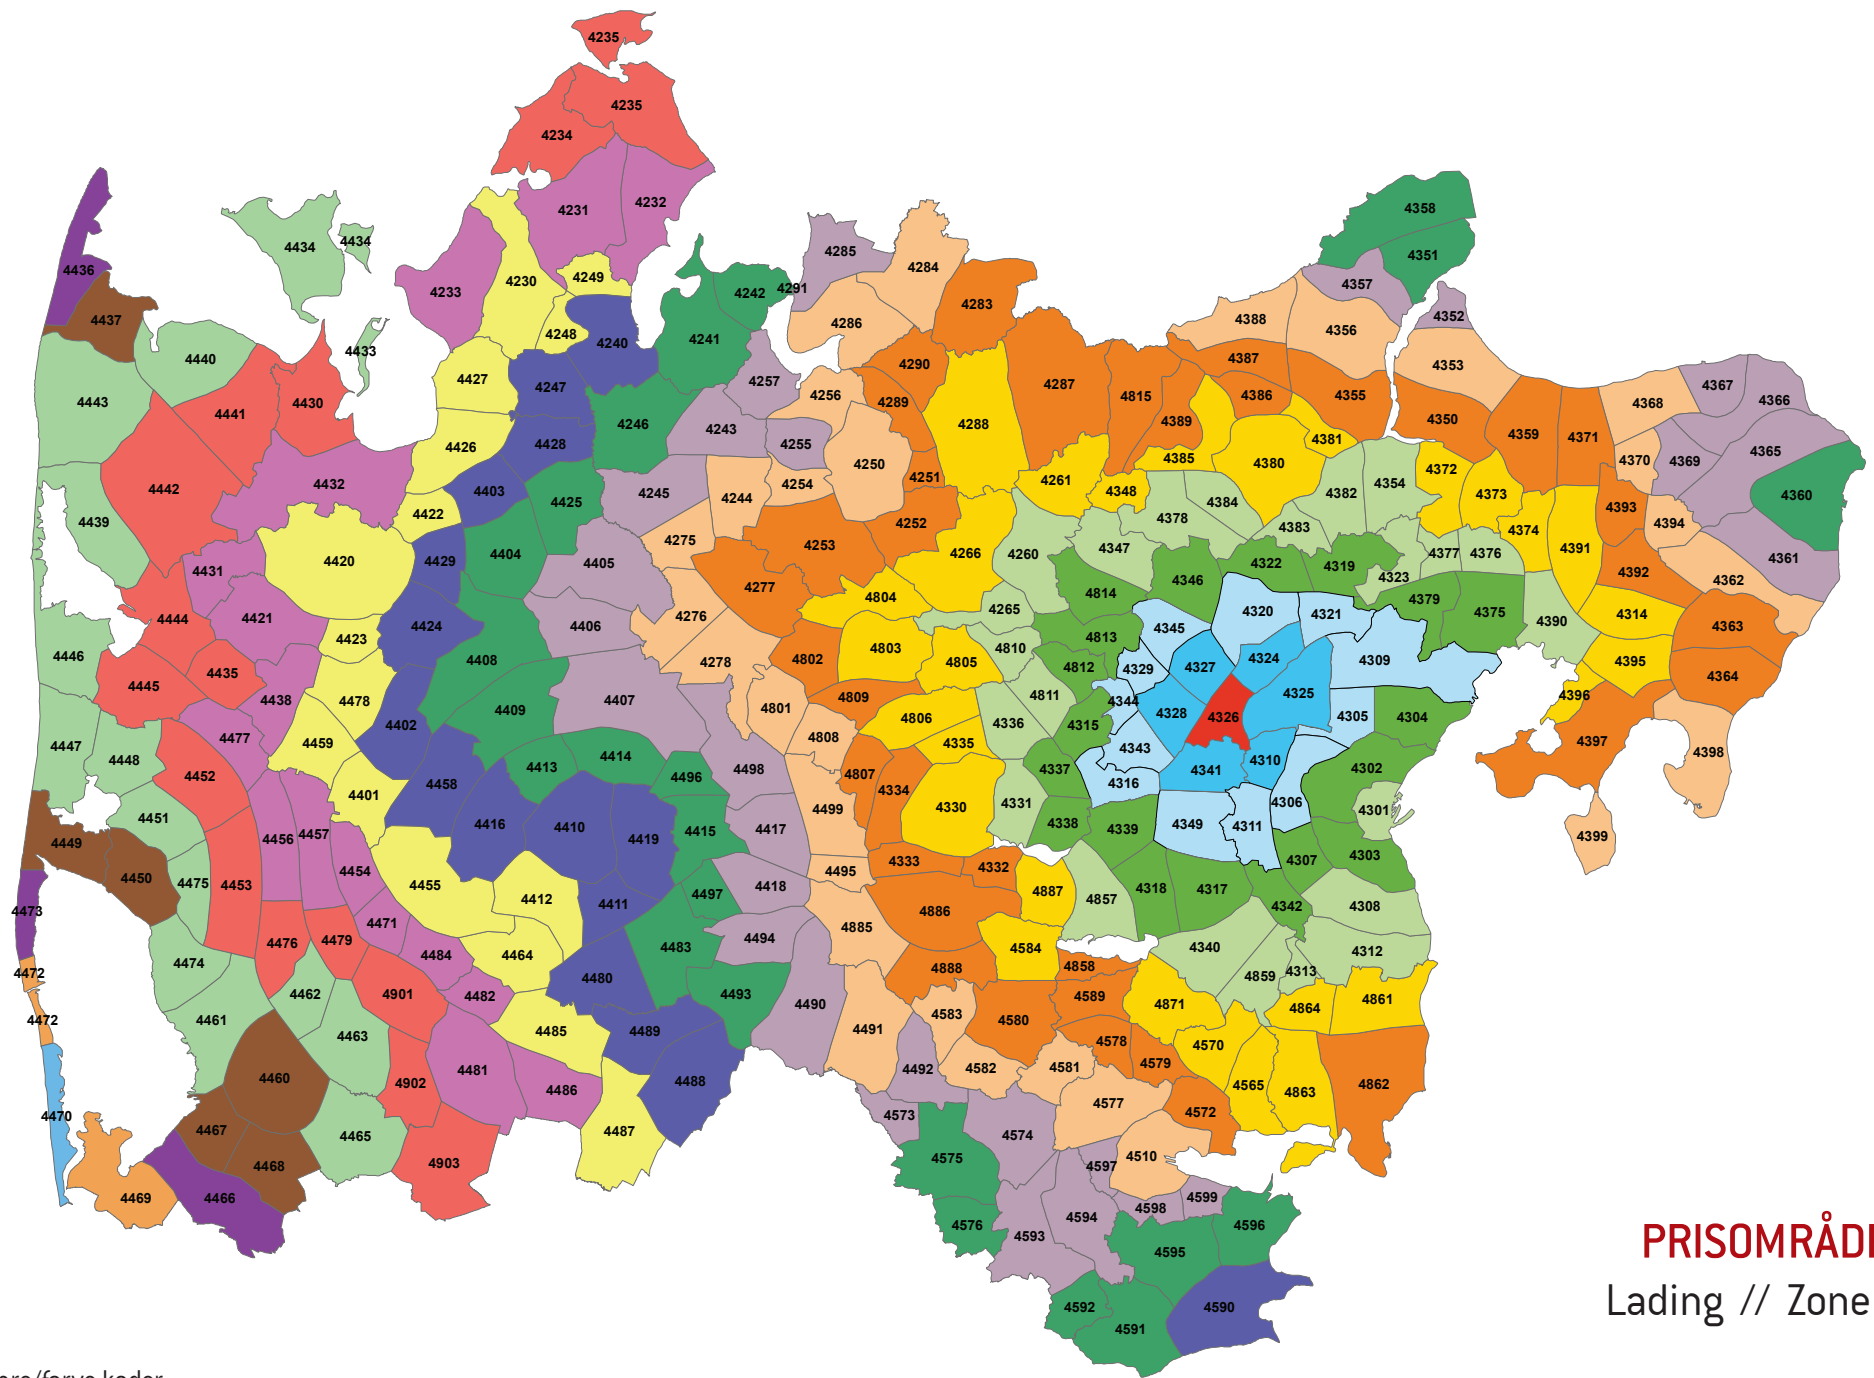

Zonenumre/farve koder:

**PRISOMRÅDE ØST**  
Haldum // Zone 4324

Zonenumre/farve koder:

**PRISOMRÅDE ØST**  
Hinnerup // Zone 4325

Zonenumre/farve koder:

**PRISOMRÅDE ØST**  
Lading // Zone 4326

Zonenumre/farve koder: