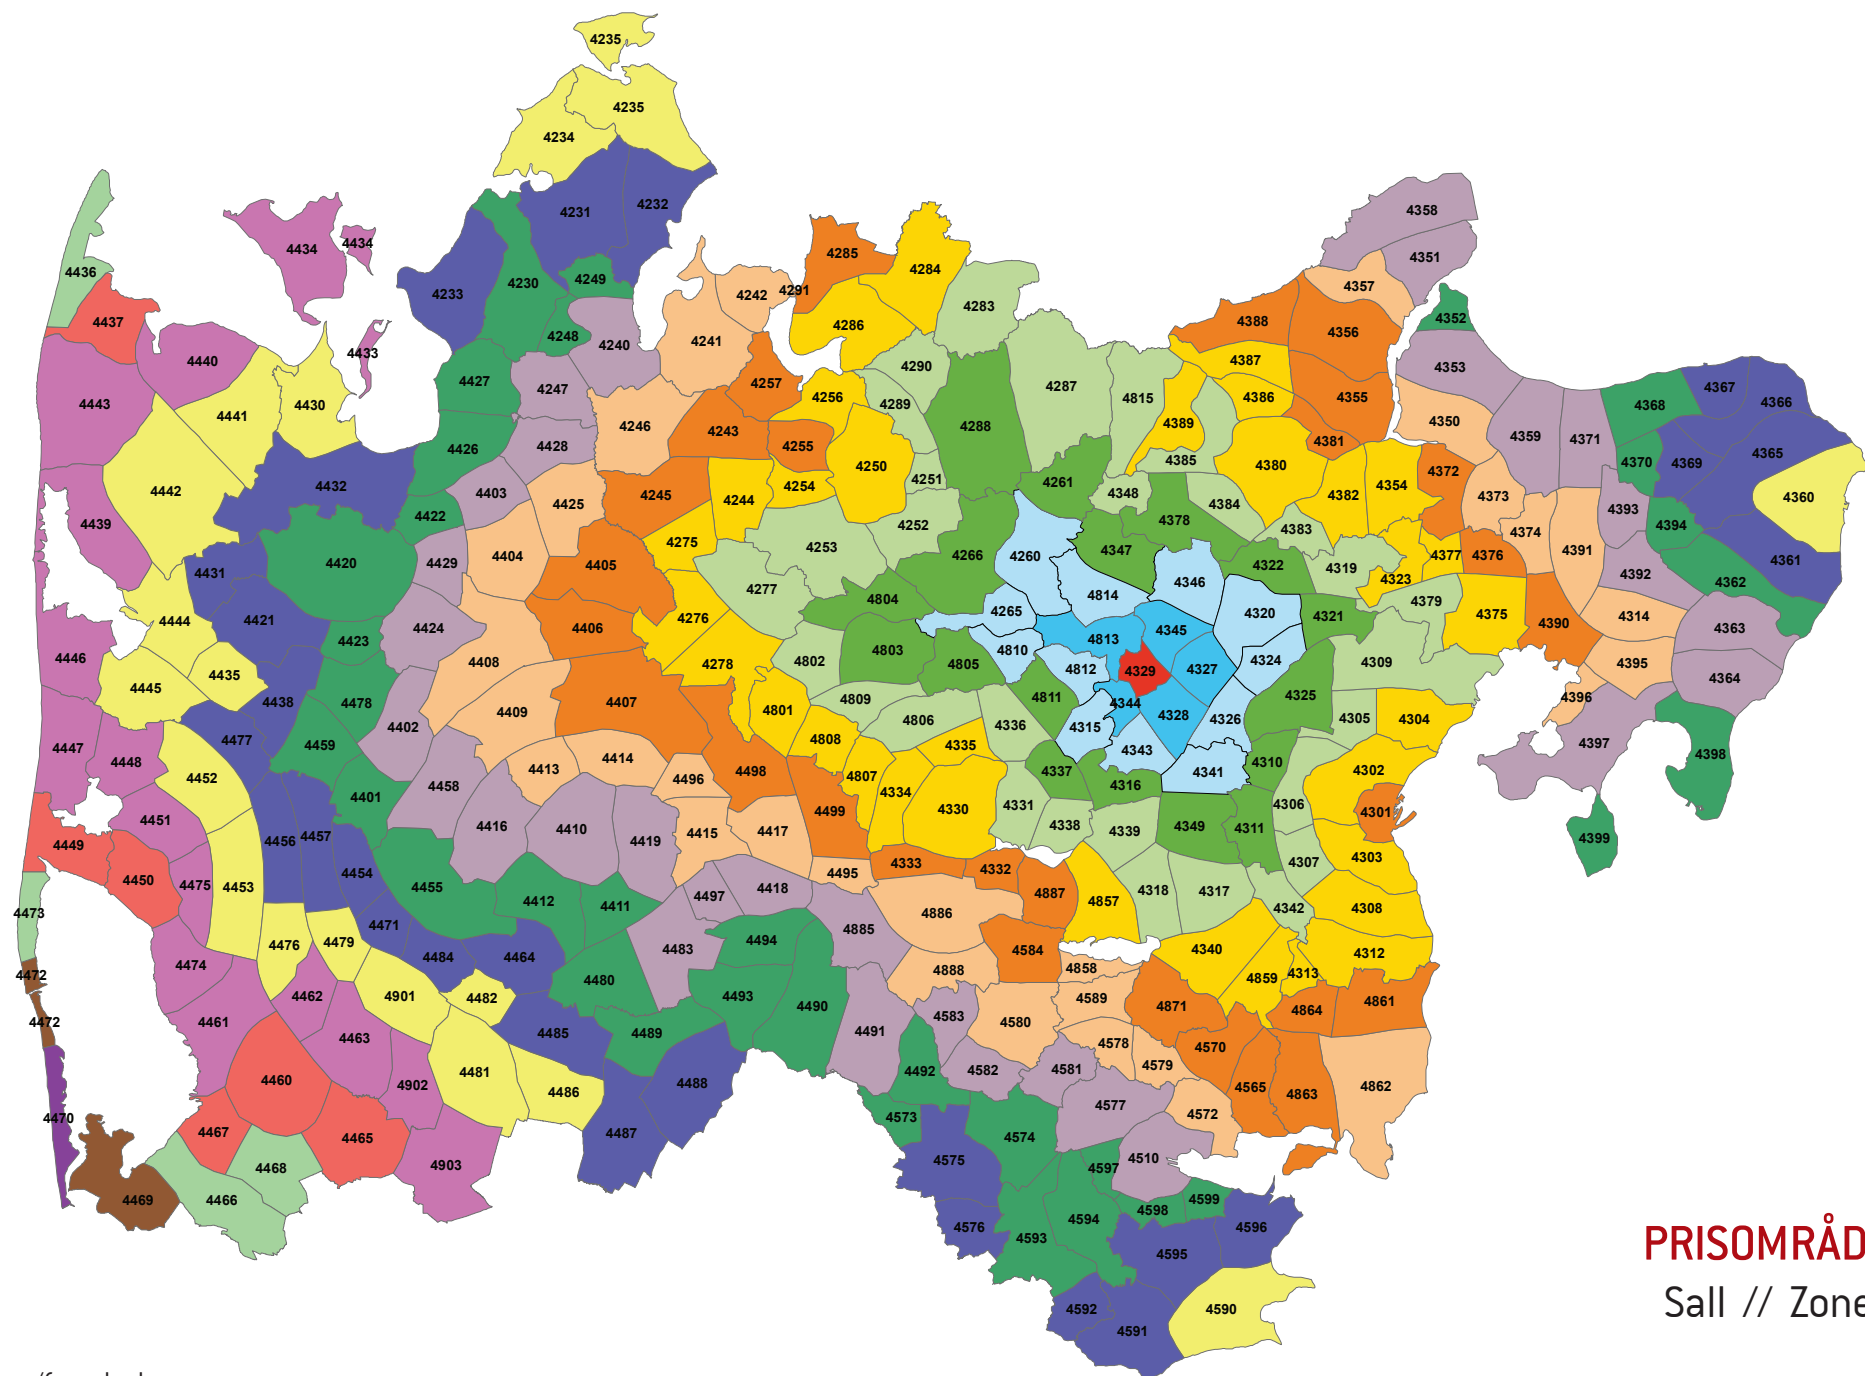

**PRISOMRÅDE ØST**  
Skjød // Zone 4327

Zonenumre/farve koder:

**PRISOMRÅDE ØST**  
 Hammel // Zone 4328

Zonenumre/farve koder:

**PRISOMRÅDE ØST**  
Sall // Zone 4329

Zonenumre/farve koder:

**PRISOMRÅDE ØST**  
 Silkeborg // Zone 4330