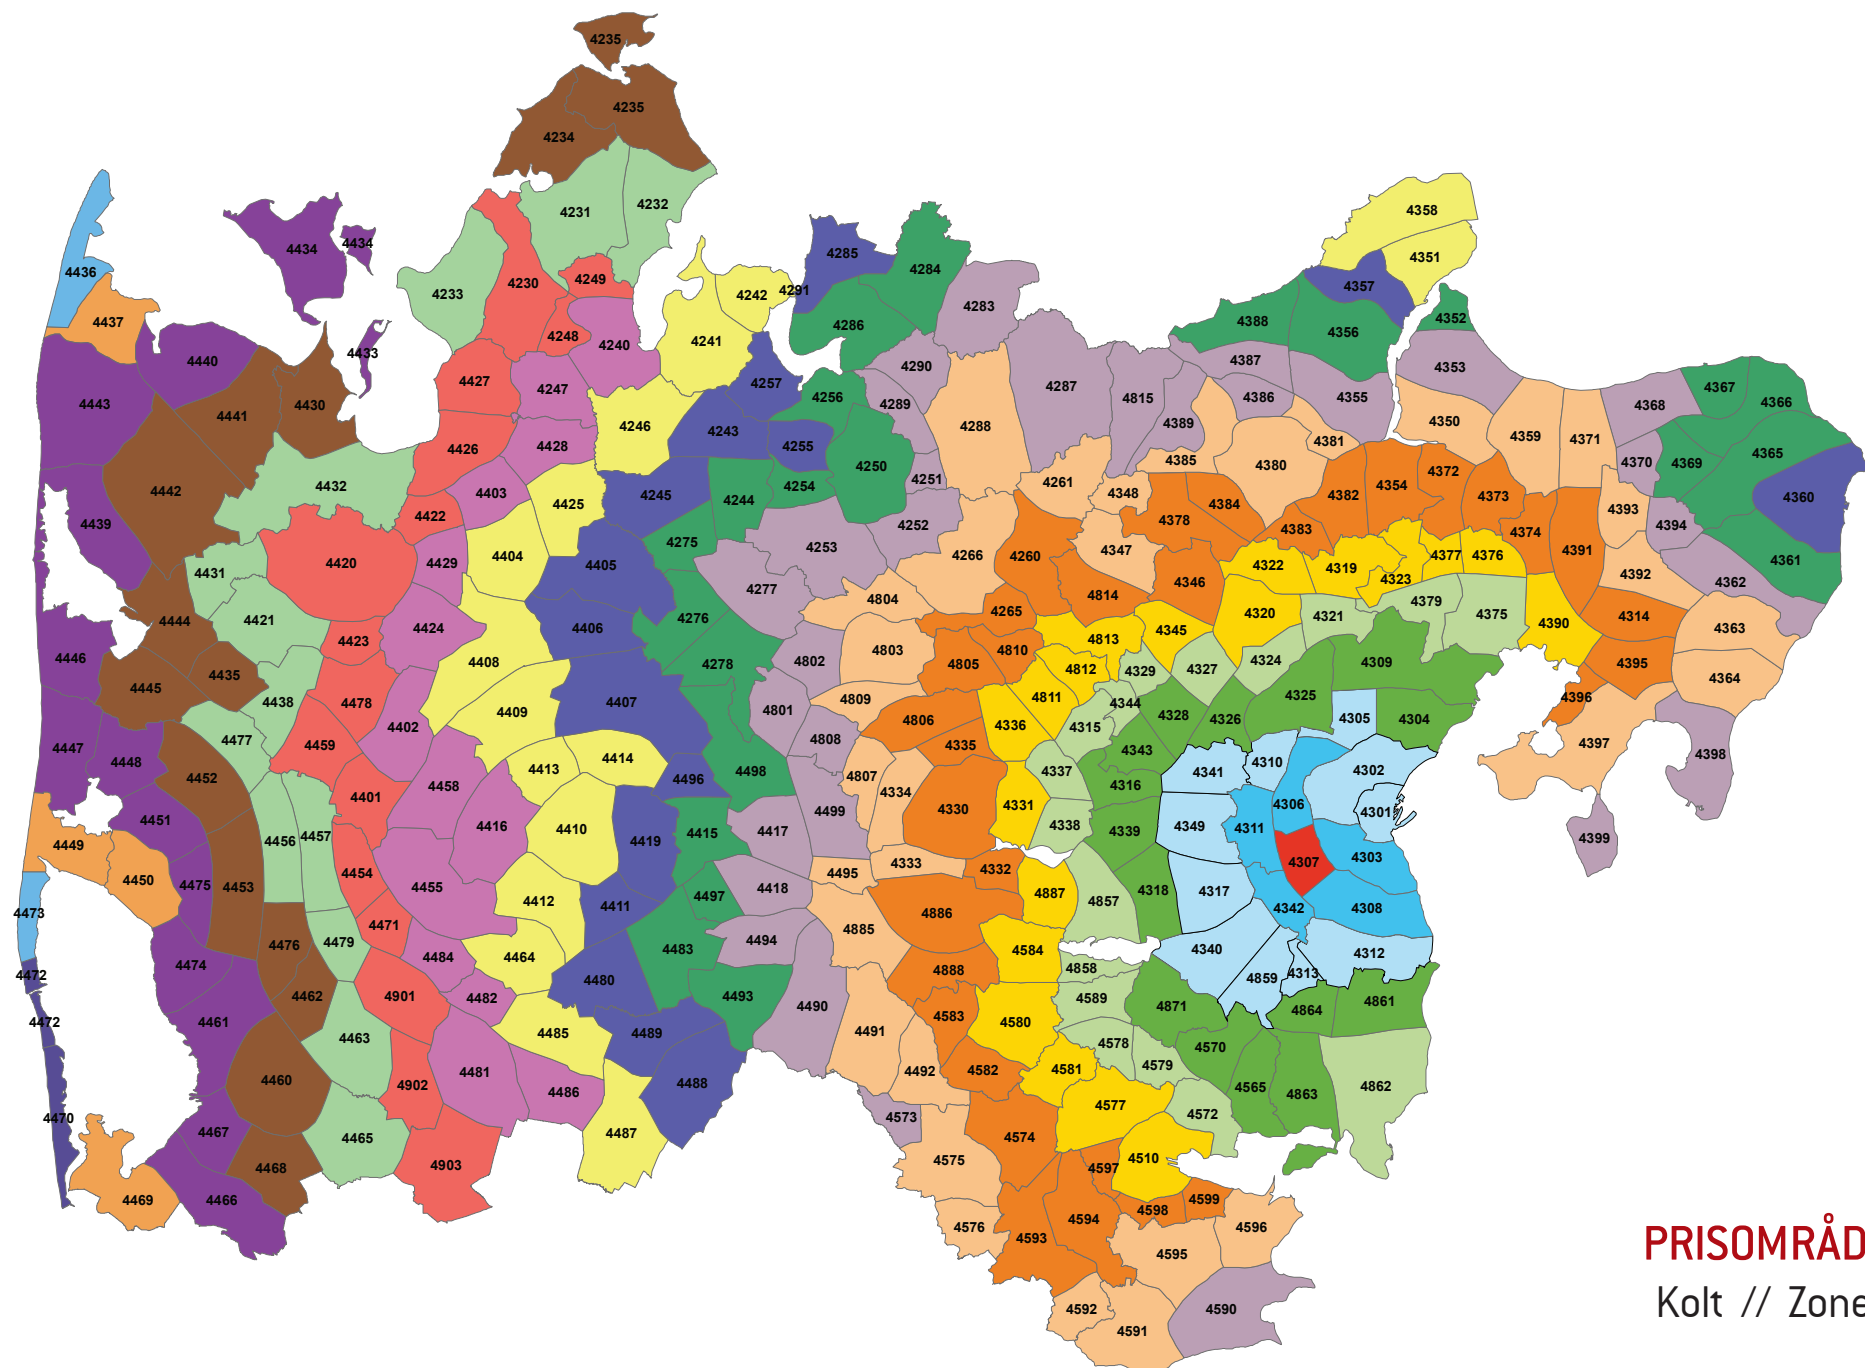

PRISOMRÅDE ØST
Kolt // Zone 4307

Zonenumre/farve koder: