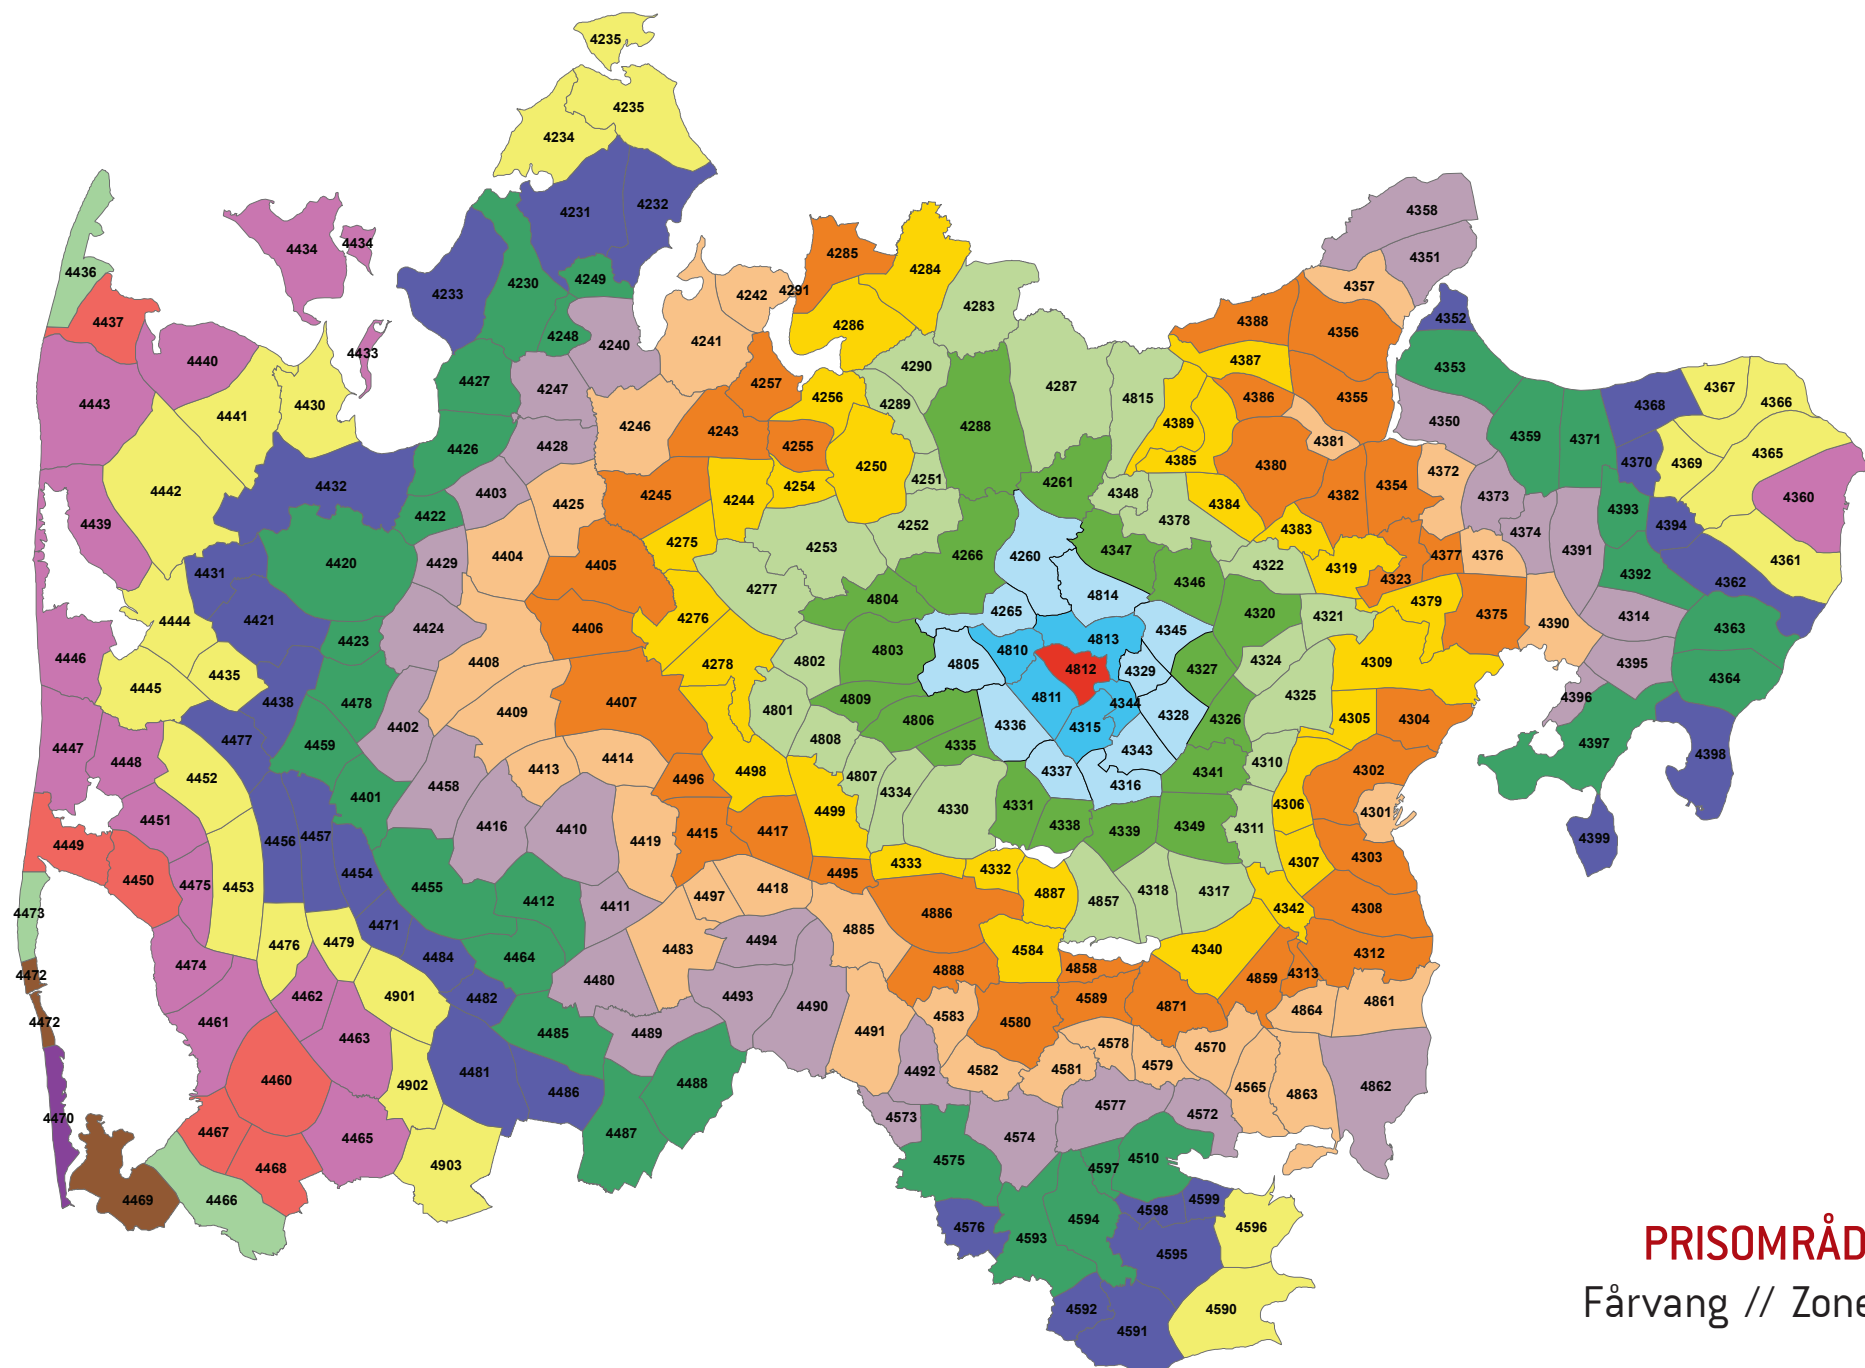

**PRISOMRÅDE ØST**  
Vinderslev // Zone 4809

Zonenumre/farve koder:

**PRISOMRÅDE ØST**  
 Ans // Zone 4810

Zonenumre/farve koder:

**PRISOMRÅDE ØST**  
 Truust // Zone 4811

Zonenumre/farve koder:

**PRISOMRÅDE ØST**  
 Fårvang // Zone 4812