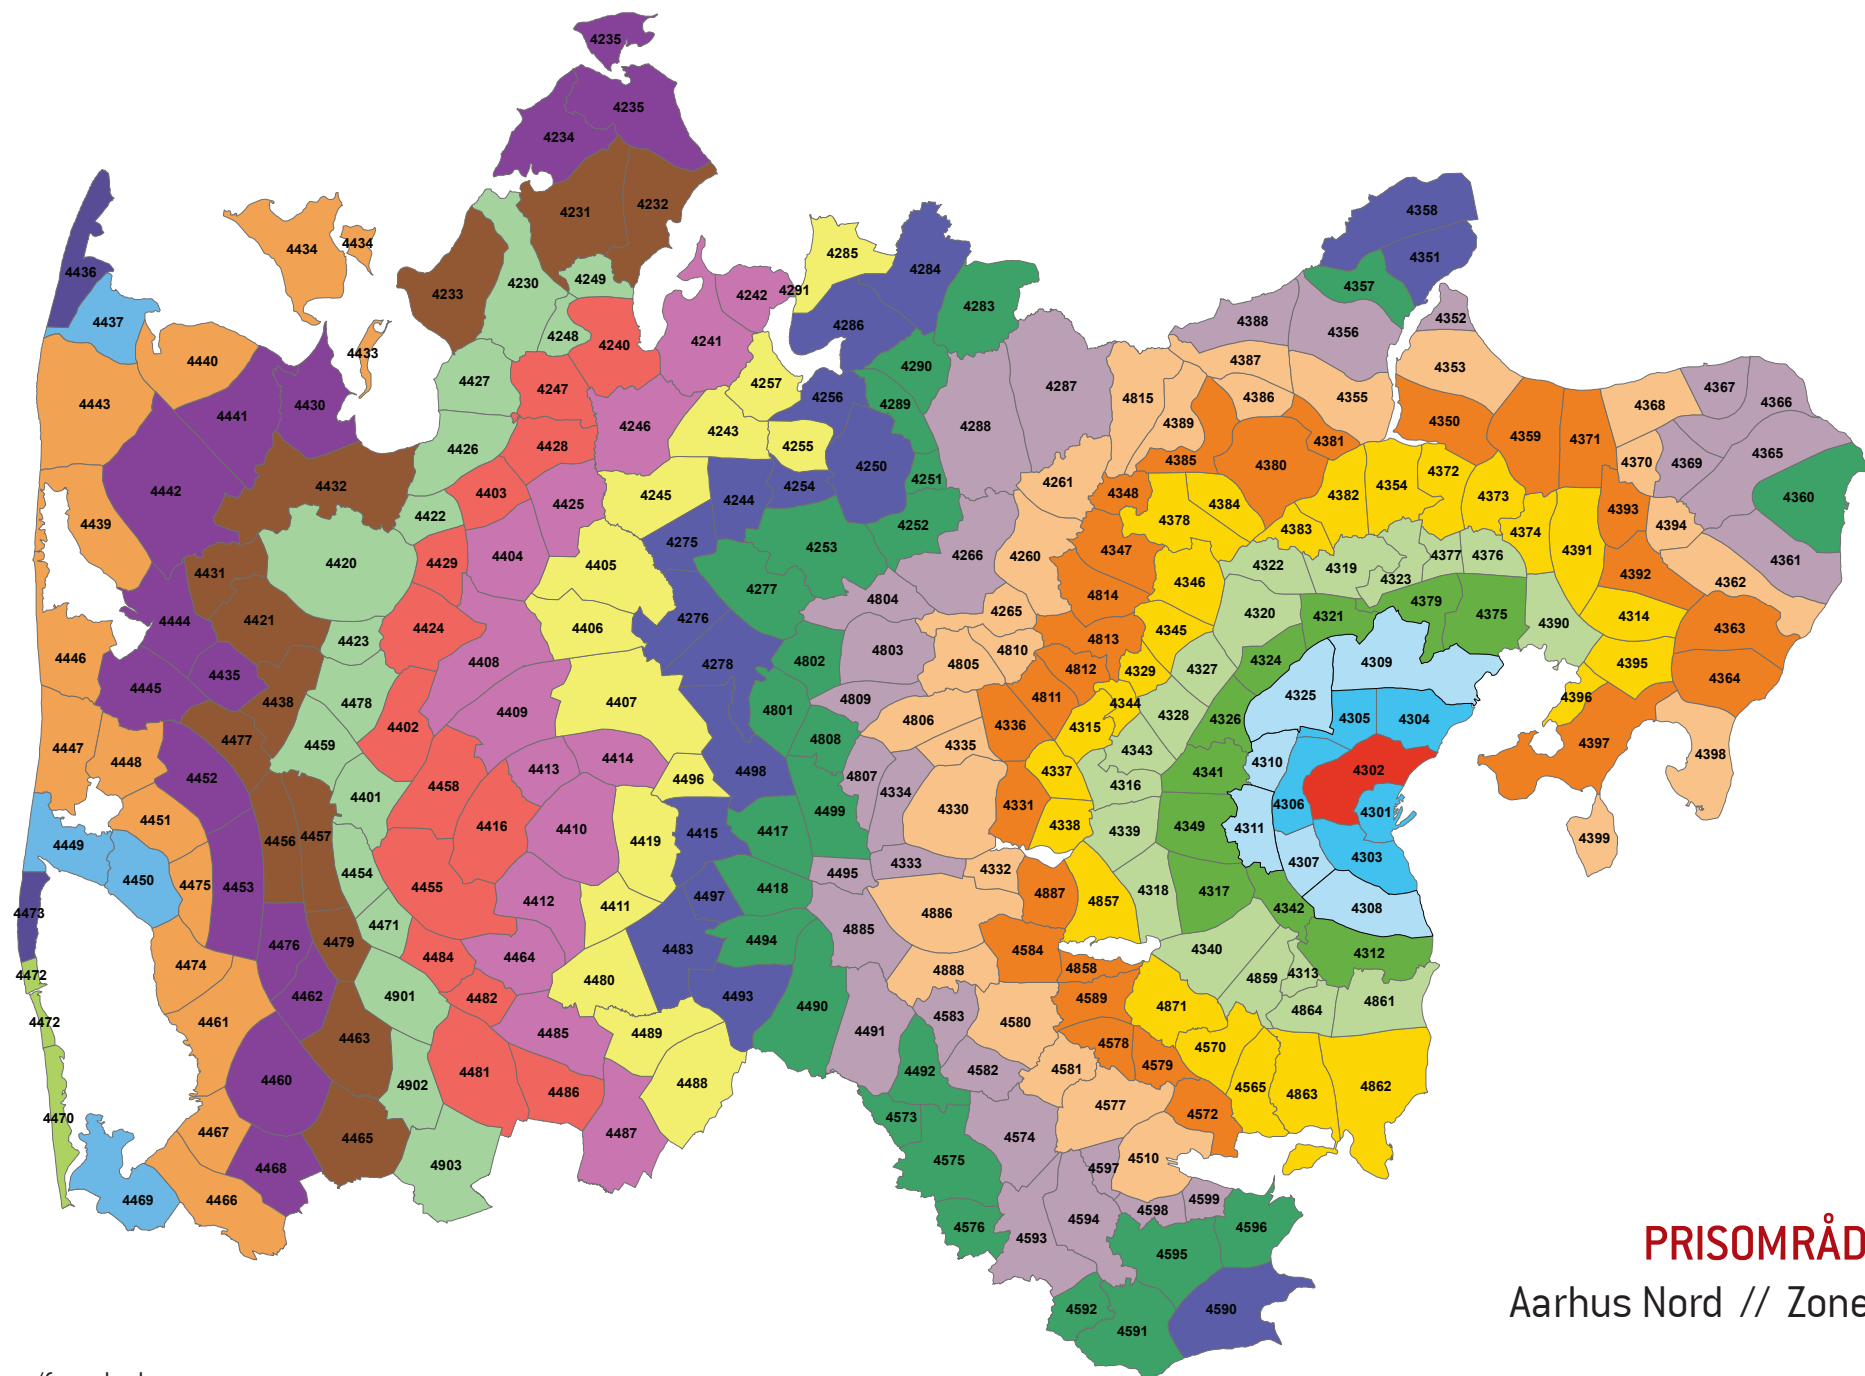

#### UDREJSE

Startzonen er 4314 (Tirstrup Lufthavn) og slutzonen er 4380 (Randers). Randers ligger 7 zoner væk fra Tirstrup Lufthavn. Kunden skal betale for 7 zoner.

#### HJEMREJSE

Startzonen er 4380 (Randers) og slutzonen er 4314 (Tirstrup Lufthavn). Rejser kunden fra Randers til Tirstrup Lufthavn, er 4392 (Kolind) den zone, der ligger længst væk på rejsen – nemlig 8 zoner. Kunden skal betale for 8 zoner.