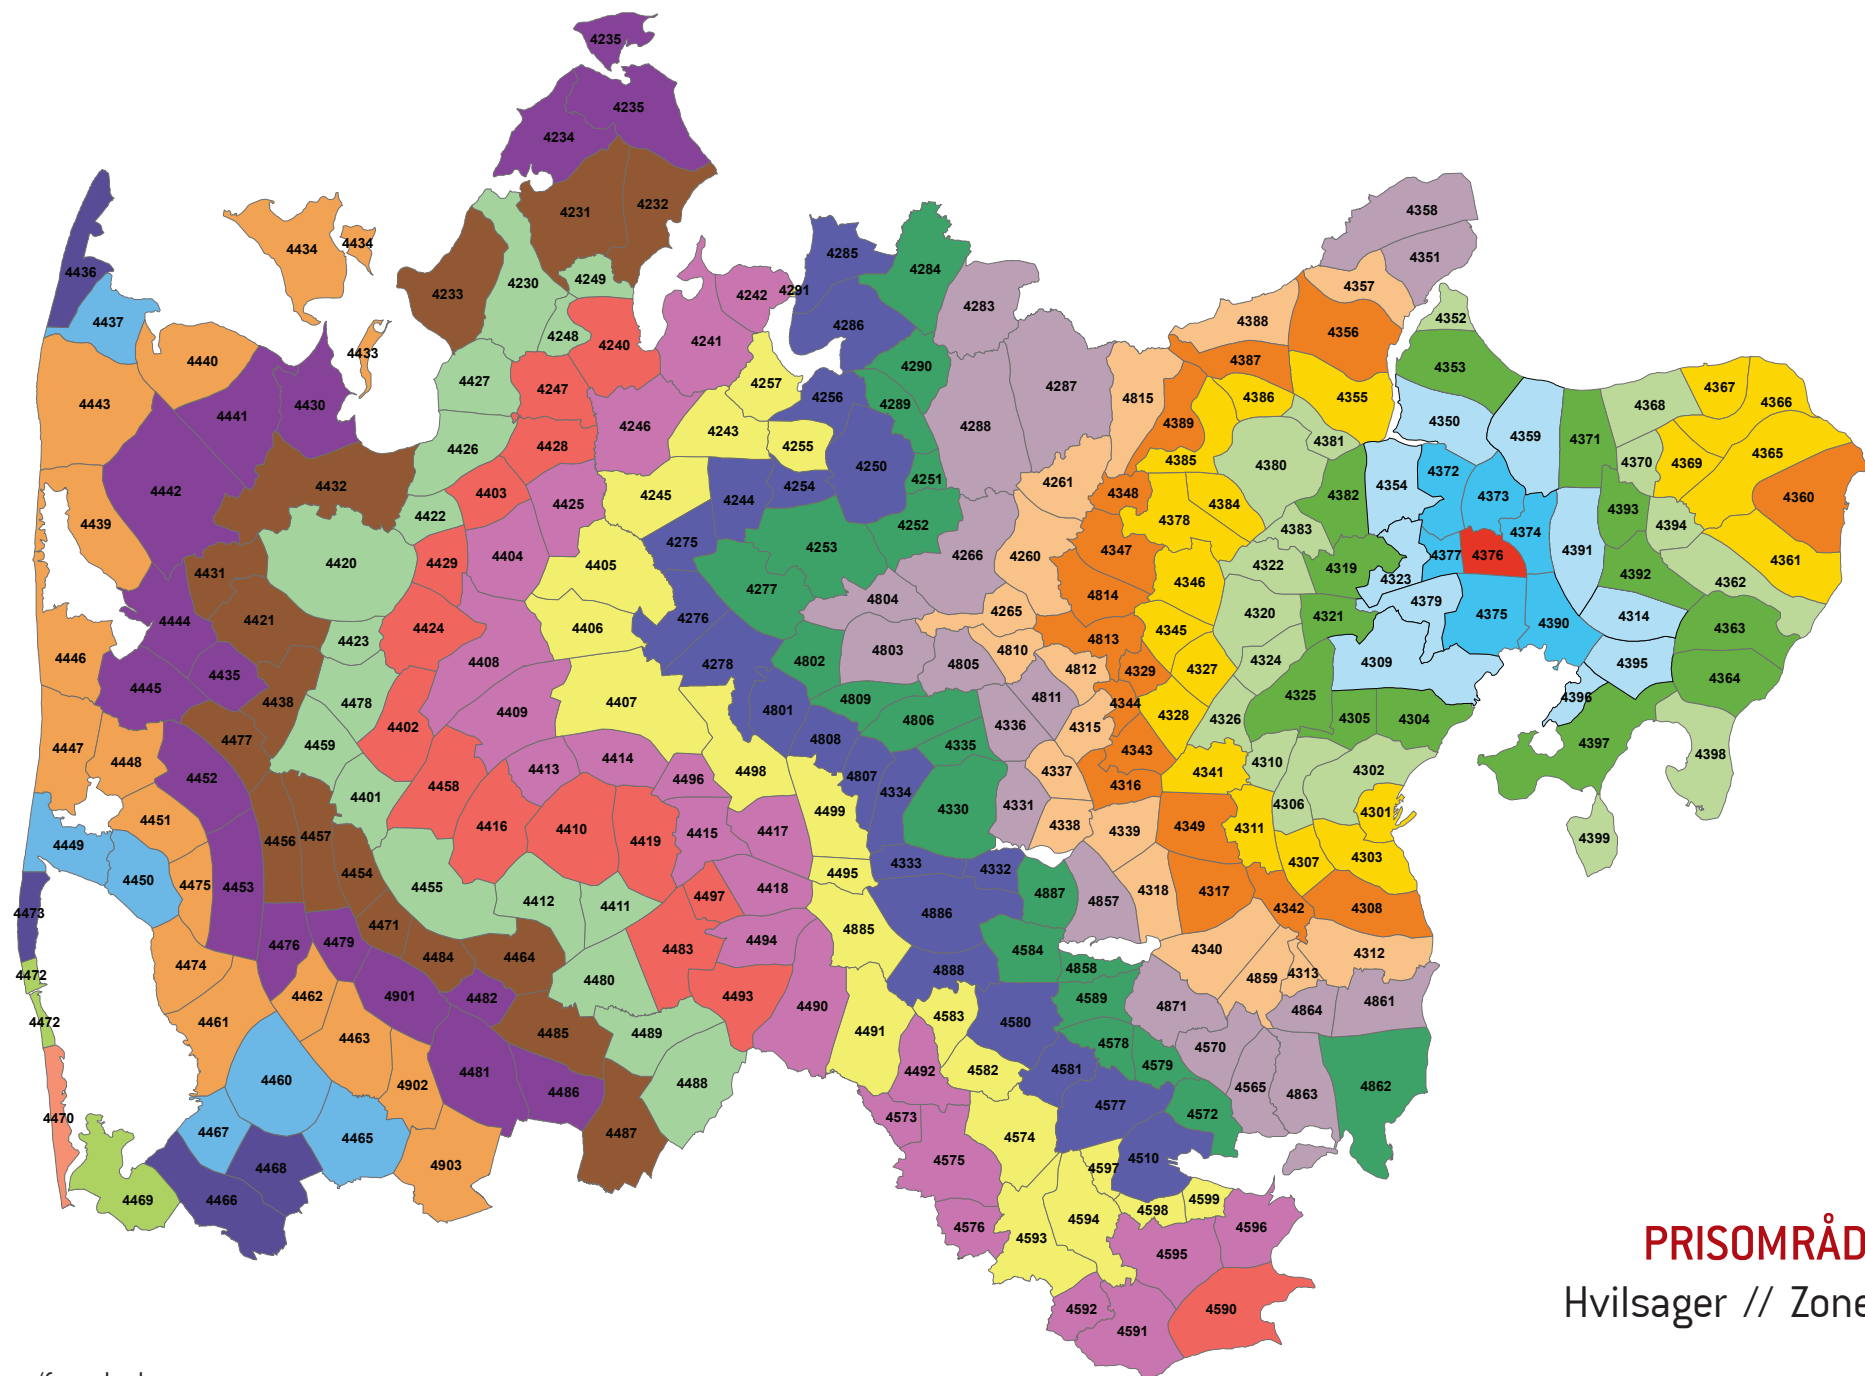

PRISOMRÅDE ØST
Hvilsager // Zone 4376

Zonenumre/farve koder: