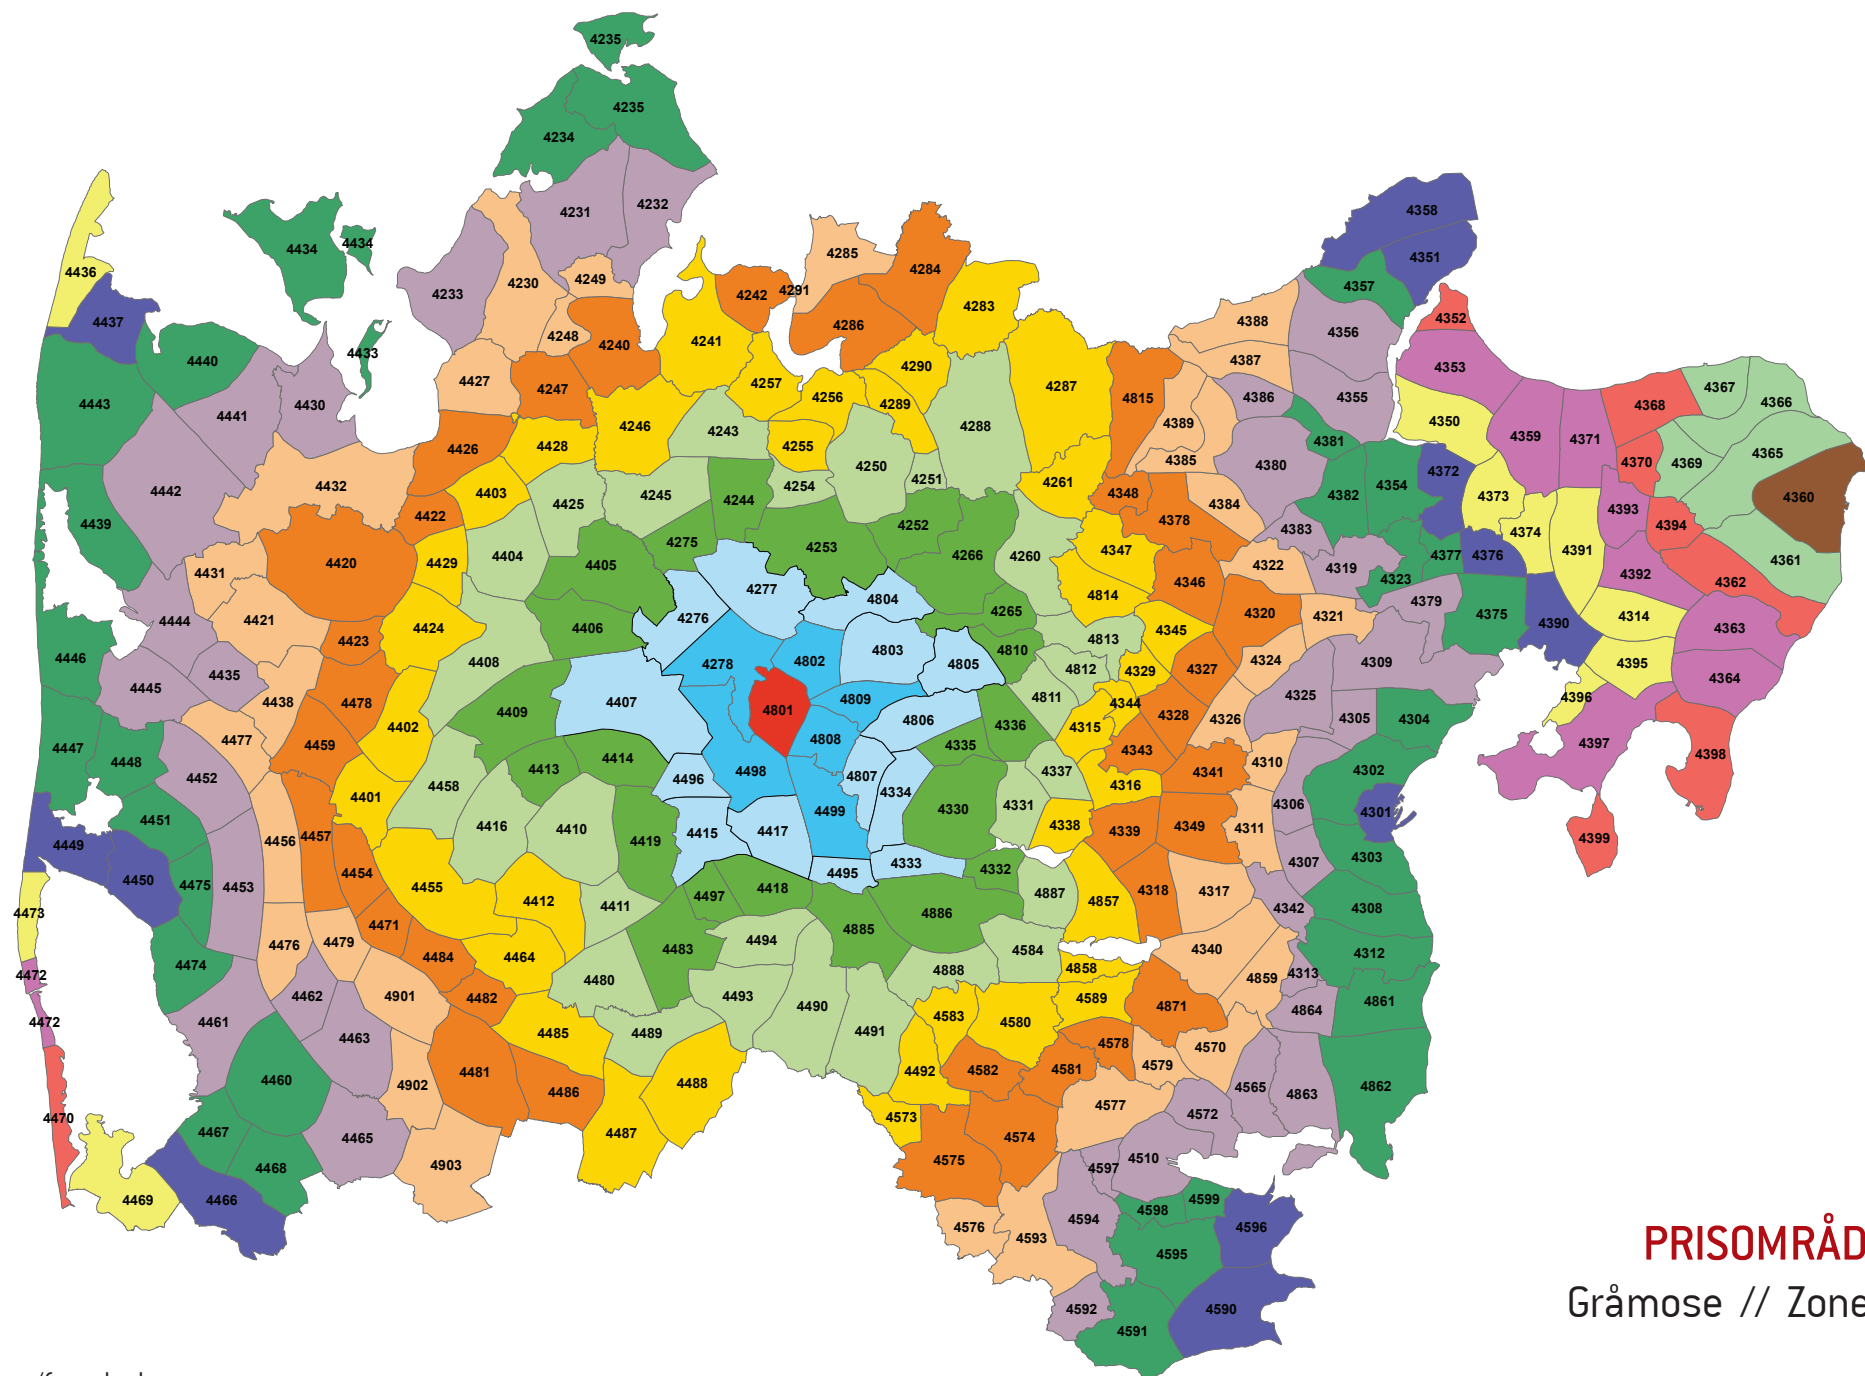

PRISOMRÅDE ØST
Gråmose // Zone 4801

Zonenumre/farve koder: