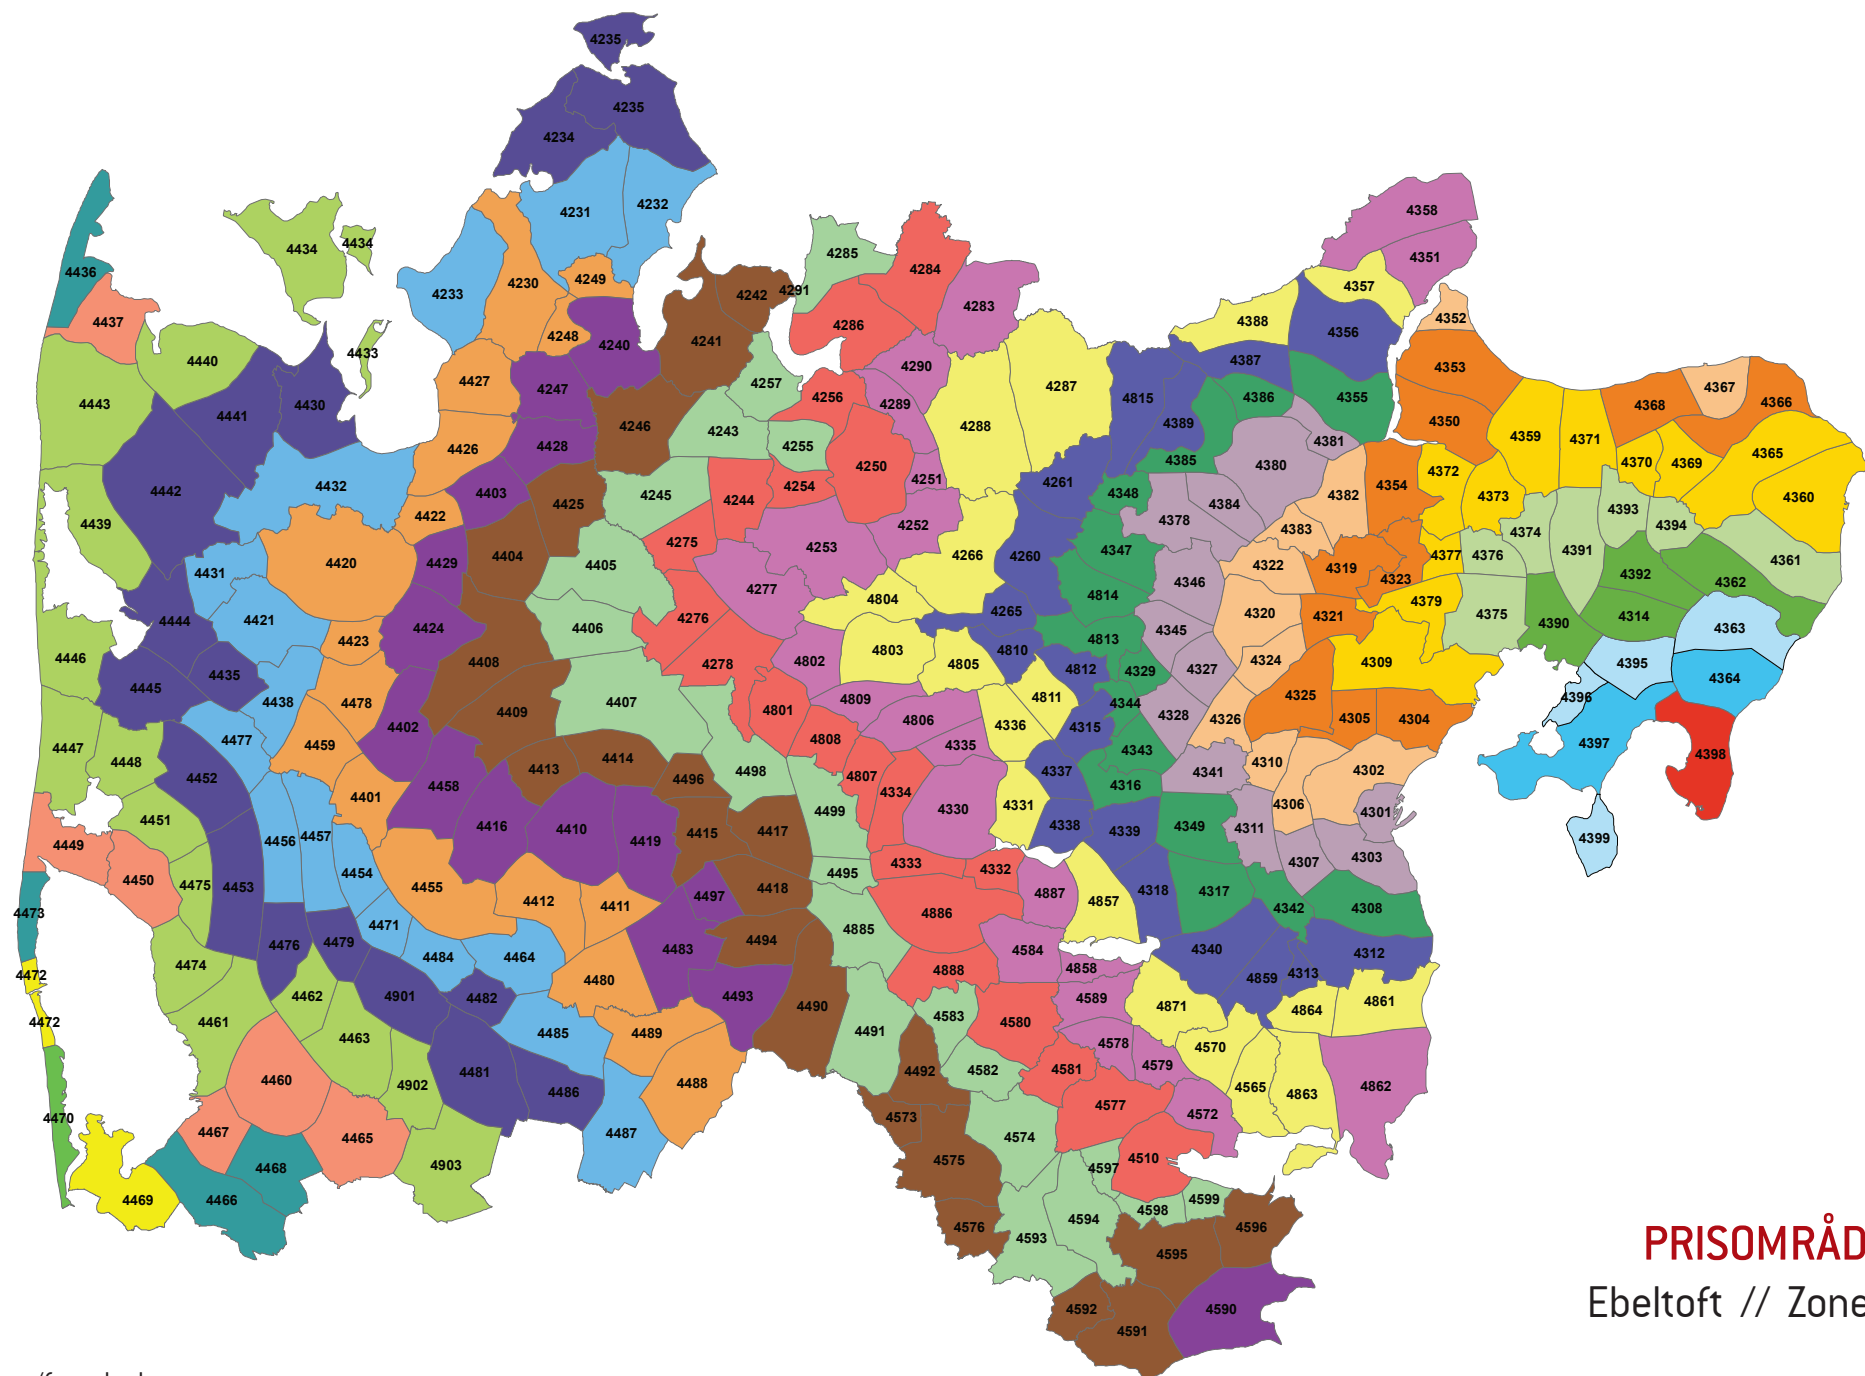

PRISMRÅDE ØST
Ebeltoft // Zone 4398

Zonenumre/farve koder: