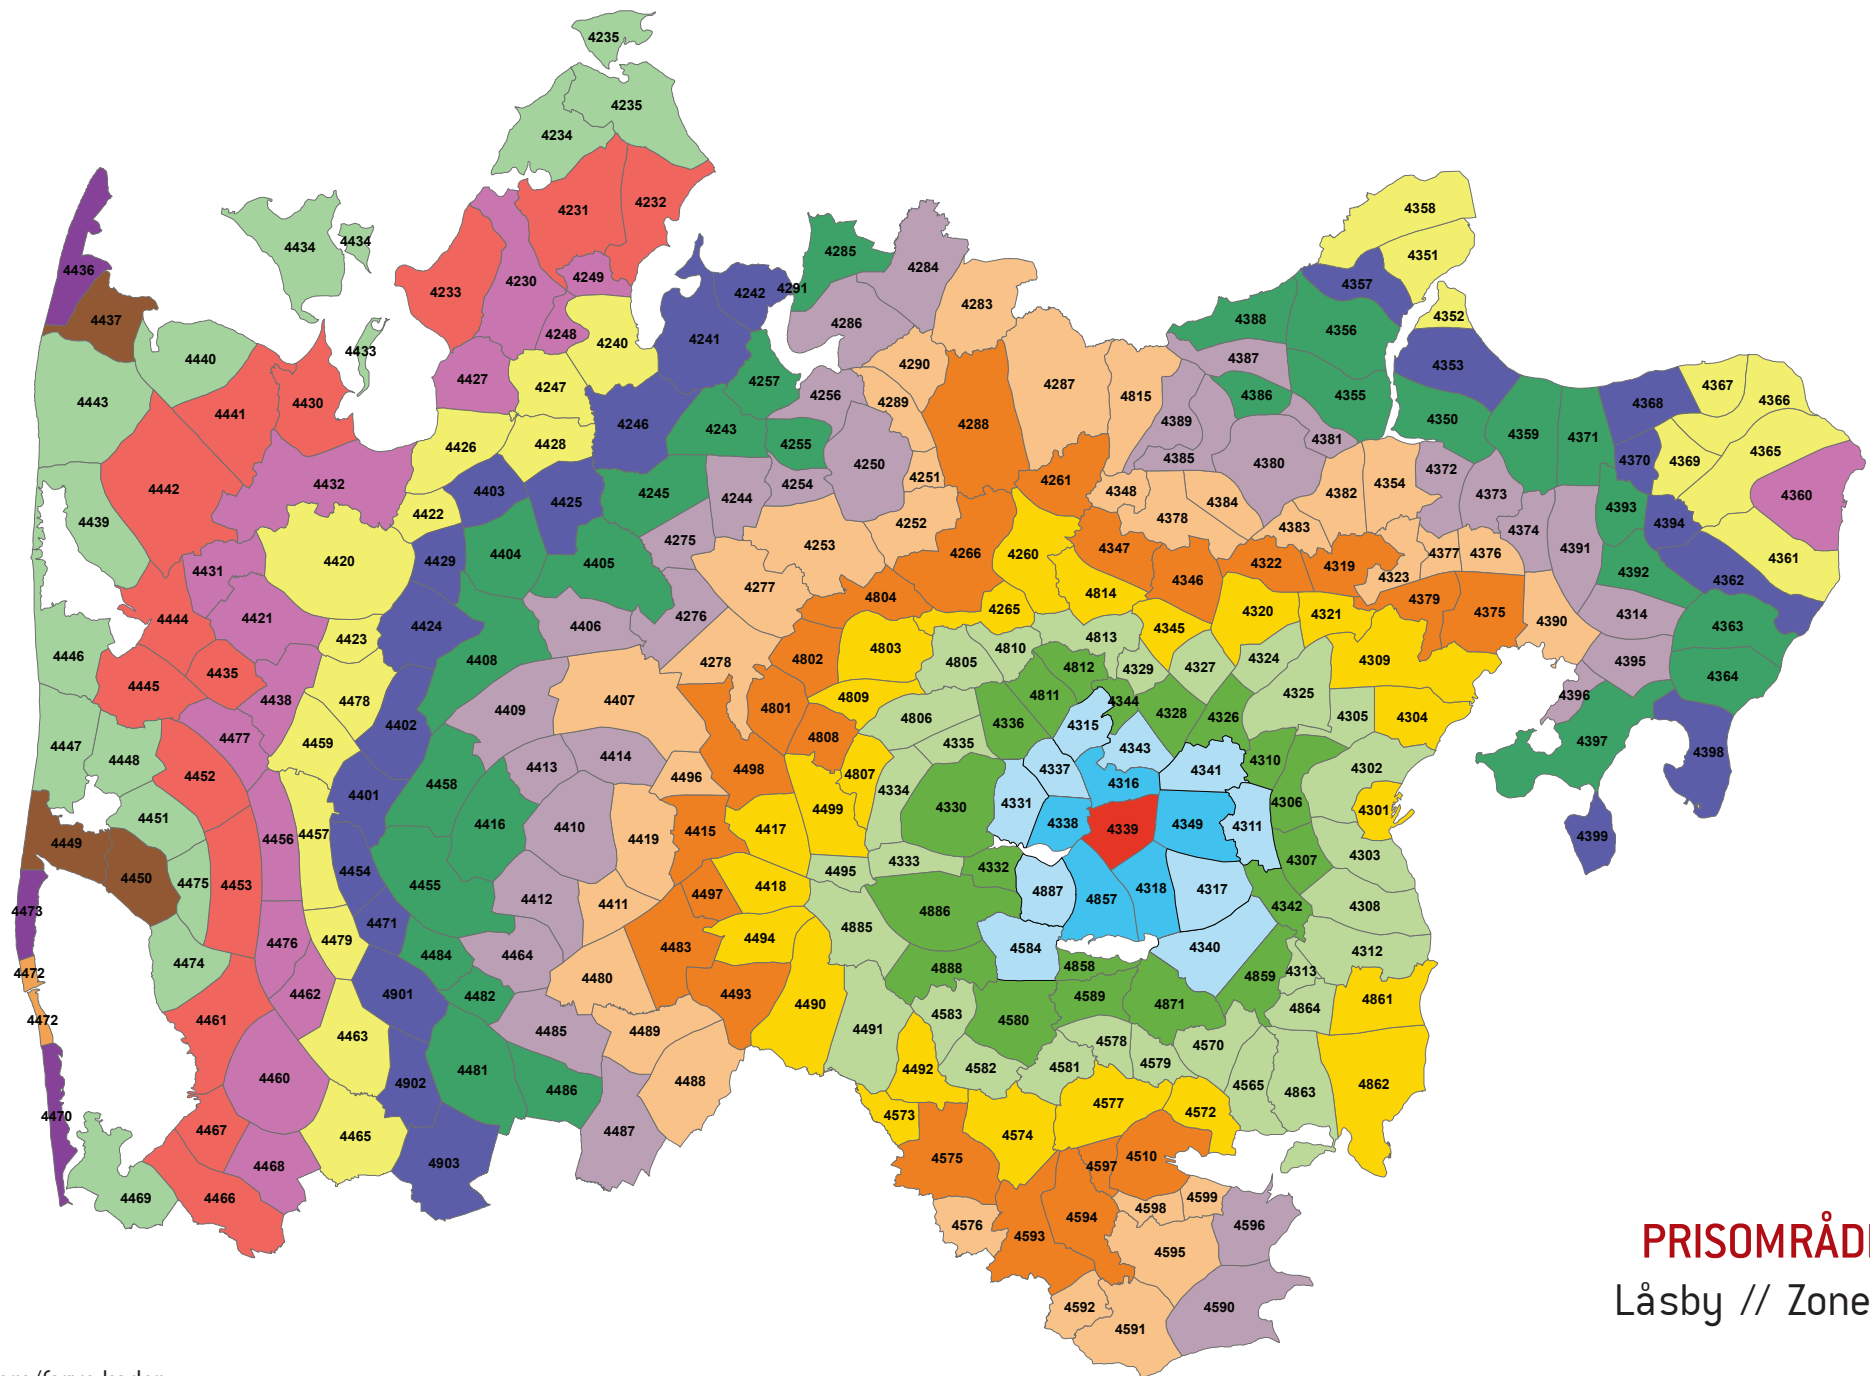

**PRISOMRÅDE ØST**  
 Voel // Zone 4337

Zonenumre/farve koder:

**PRISOMRÅDE ØST**  
Linå // Zone 4338

Zonenumre/farve koder:

**PRISOMRÅDE ØST**  
Låsby // Zone 4339

Zonenumre/farve koder:

**PRISOMRÅDE ØST**  
Skanderborg // Zone 4340