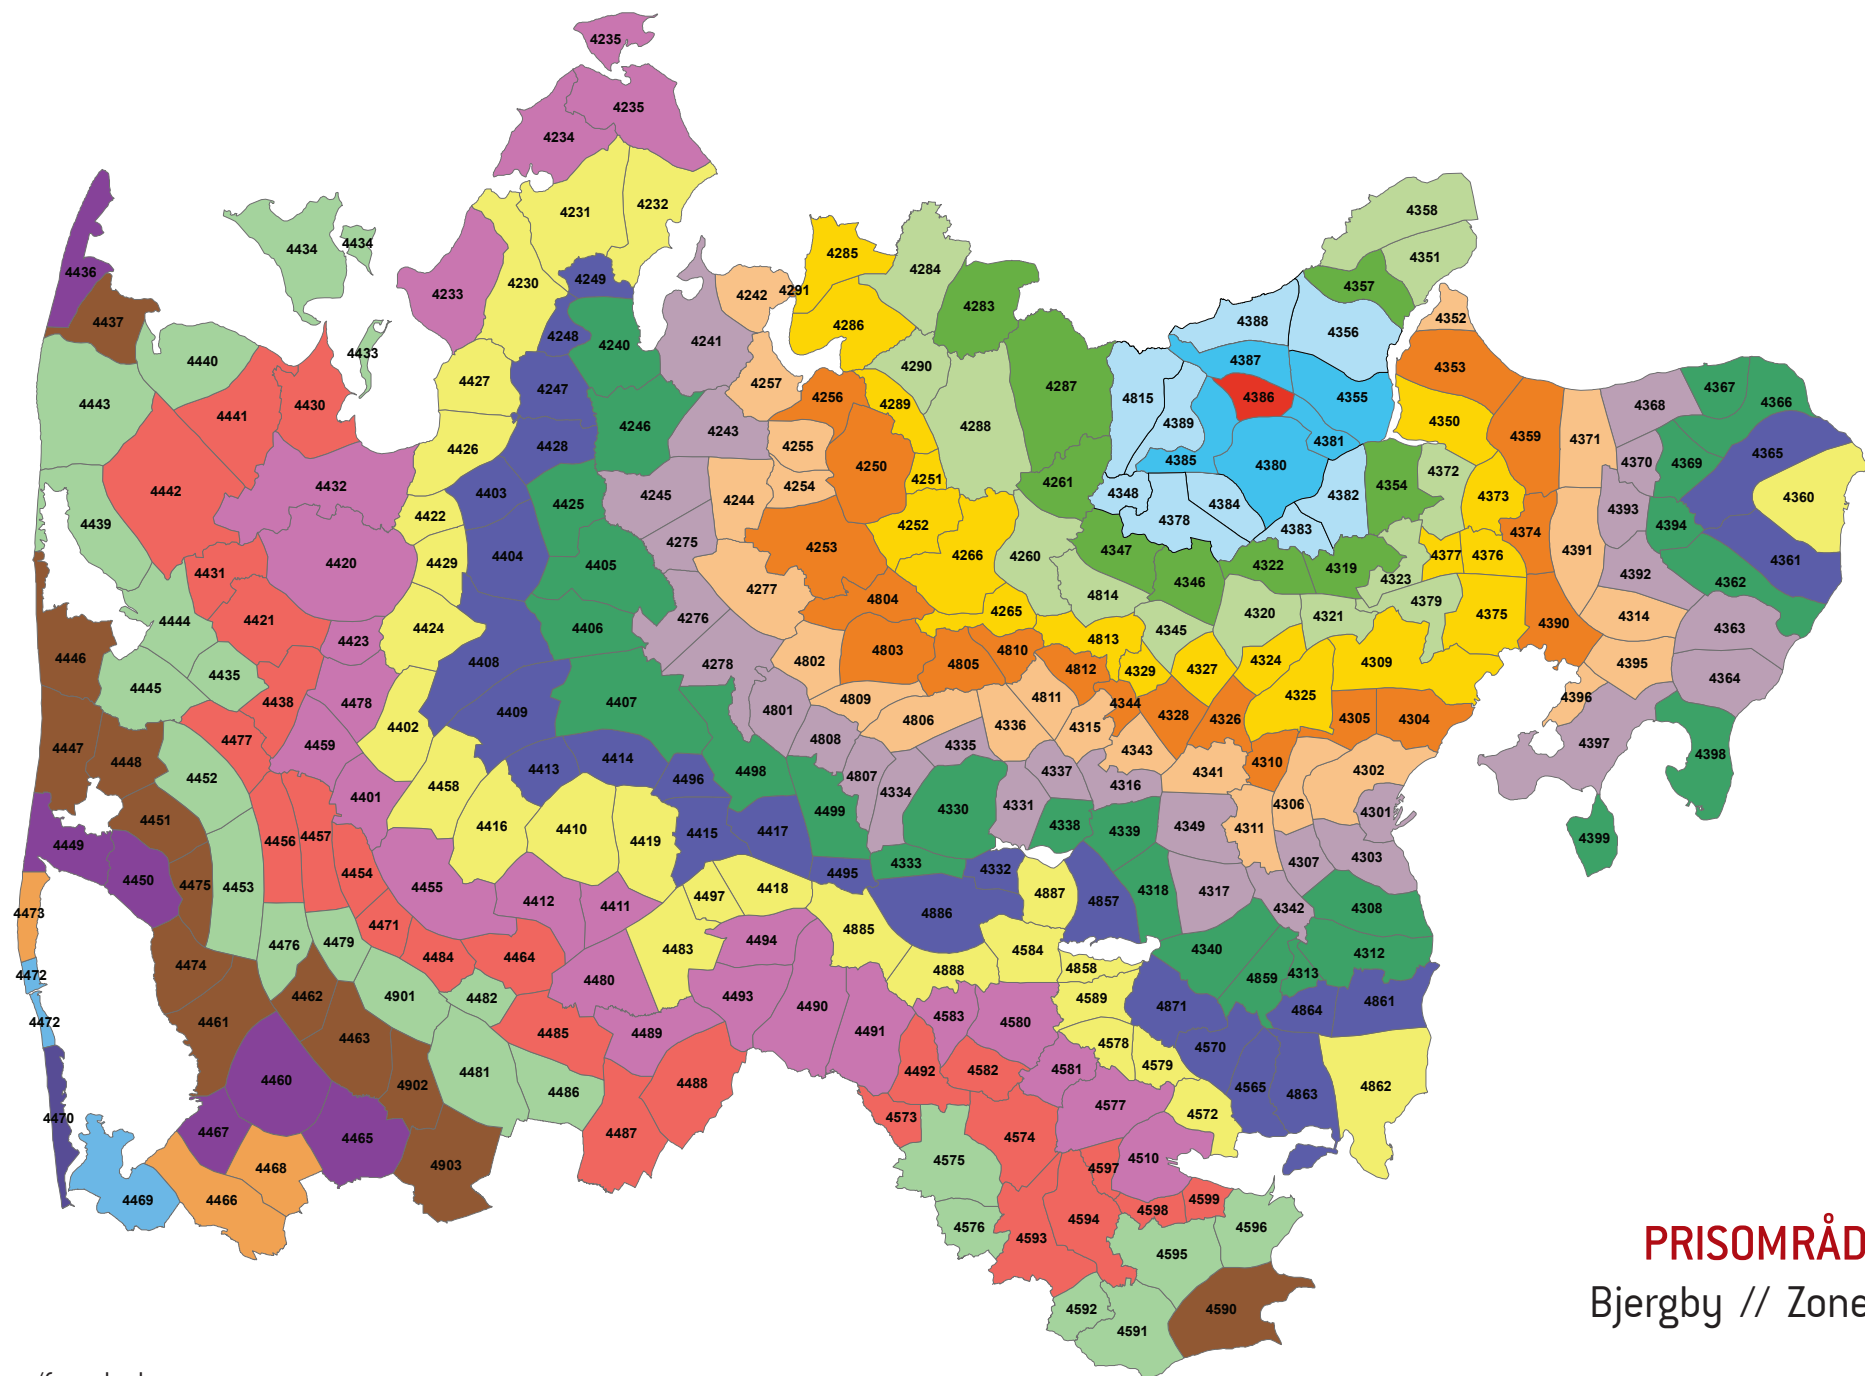

Zonenumre/farve koder:

**PRISOMRÅDE ØST**  
 Stevnstrup // Zone 4384

Zonenumre/farve koder:

**PRISOMRÅDE ØST**  
Råsted // Zone 4385

Zonenumre/farve koder:

**PRISOMRÅDE ØST**  
Bjergby // Zone 4386

Zonenumre/farve koder:

**PRISOMRÅDE ØST**  
Spentrup // Zone 4387

Zonenumre/farve koder:

**PRISOMRÅDE ØST**  
Gassum // Zone 4388

Zonenumre/farve koder:

**PRISOMRÅDE ØST**  
 Øster Bjerregrav // Zone 4389

Zonenumre/farve koder:

**PRISOMRÅDE ØST**  
Rønde // Zone 4390

**PRISOMRÅDE ØST**  
 Tøstrup // Zone 4394

Zonenumre/farve koder:

**PRISOMRÅDE ØST**  
 Feldballe // Zone 4395

Zonenumre/farve koder:

**PRISOMRÅDE ØST**  
 Vrinners // Zone 4396

Zonenumre/farve koder:

**PRISOMRÅDE ØST**  
Knebel // Zone 4397

**PRISOMRÅDE ØST**  
 Thorning // Zone 4802

Zonenumre/farve koder:

**PRISOMRÅDE ØST**  
Kjellerup // Zone 4803

Zonenumre/farve koder:

**PRISOMRÅDE ØST**  
Demstrup // Zone 4804

Zonenumre/farve koder:

**PRISOMRÅDE ØST**  
 Illerhuse // Zone 4805