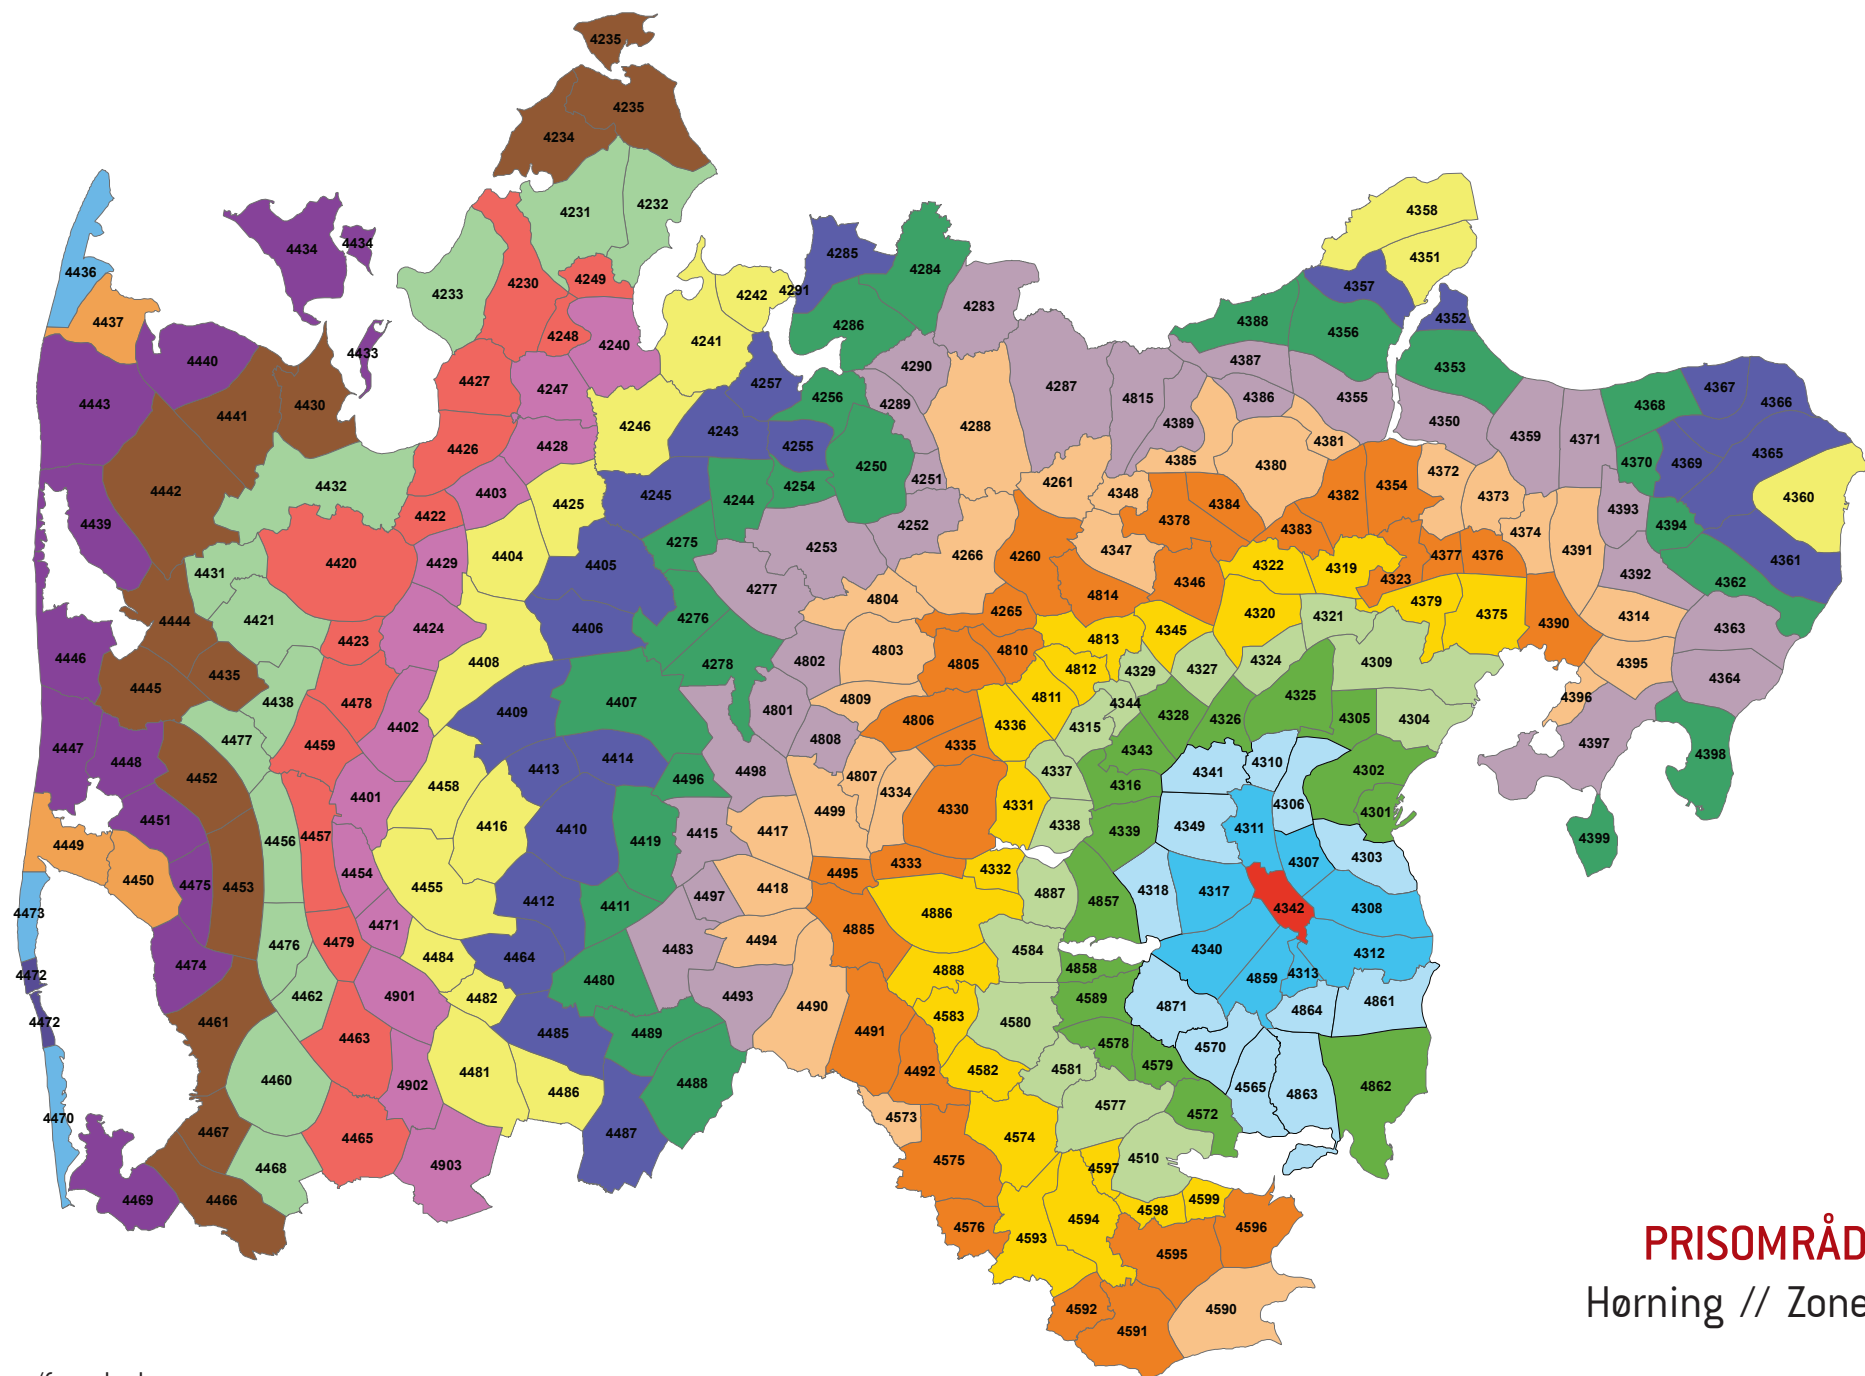

Zonenumre/farve koder:

**PRISOMRÅDE ØST**  
 Herskind // Zone 4341

Zonenumre/farve koder:

**PRISOMRÅDE ØST**  
 Hørning // Zone 4342

Zonenumre/farve koder:

**PRISOMRÅDE ØST**  
Farre // Zone 4343

Zonenumre/farve koder: