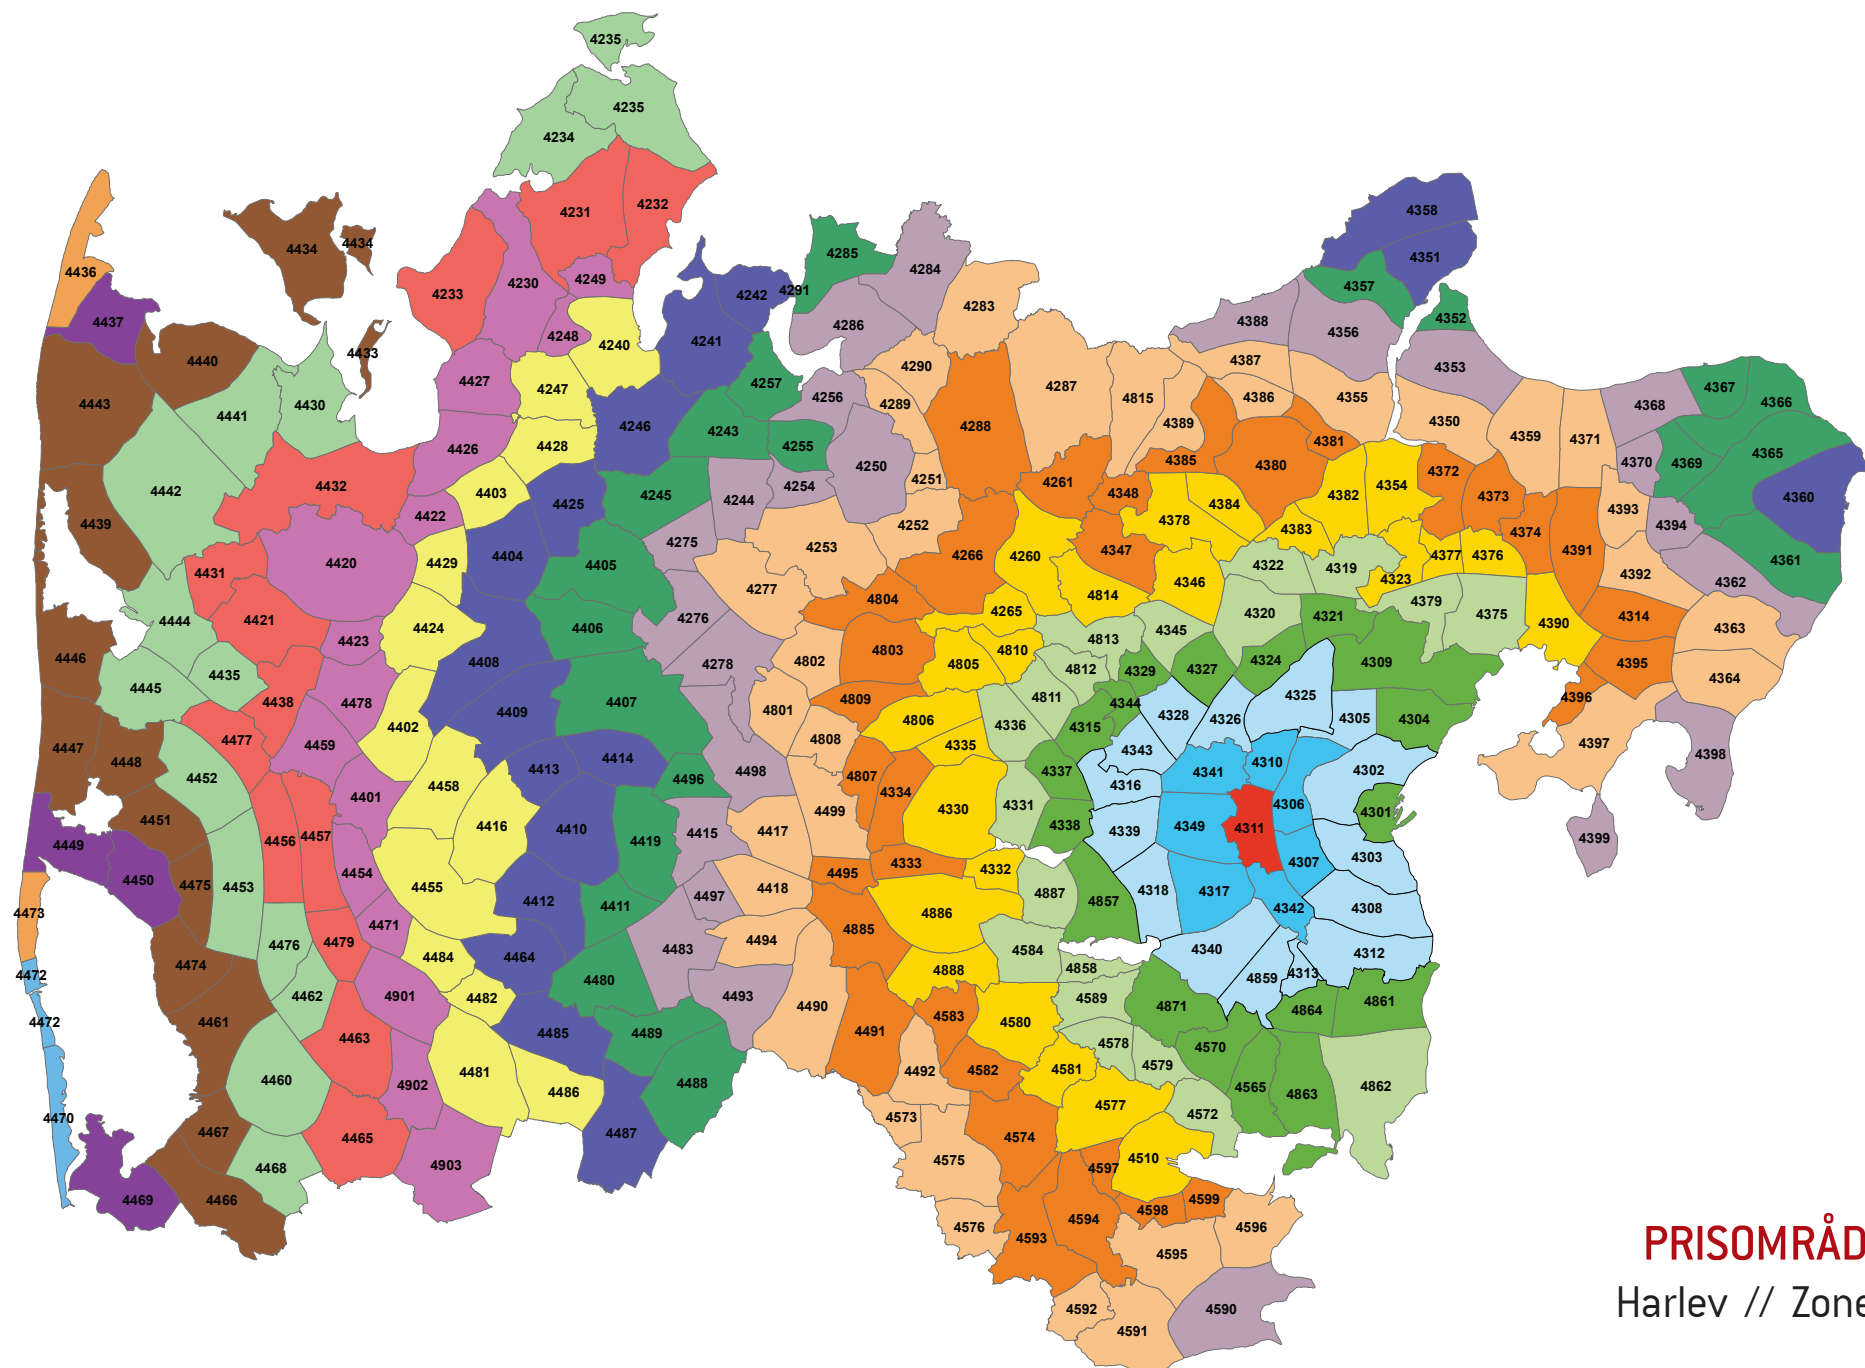

**PRISOMRÅDE ØST**  
 Skødstrup // Zone 4309

Zonenumre/farve koder:

**PRISOMRÅDE ØST**  
Sabro // Zone 4310

Zonenumre/farve koder:

**PRISOMRÅDE ØST**  
 Harlev // Zone 4311

Zonenumre/farve koder:

**PRISOMRÅDE ØST**  
 Malling/Solbjerg // Zone 4312