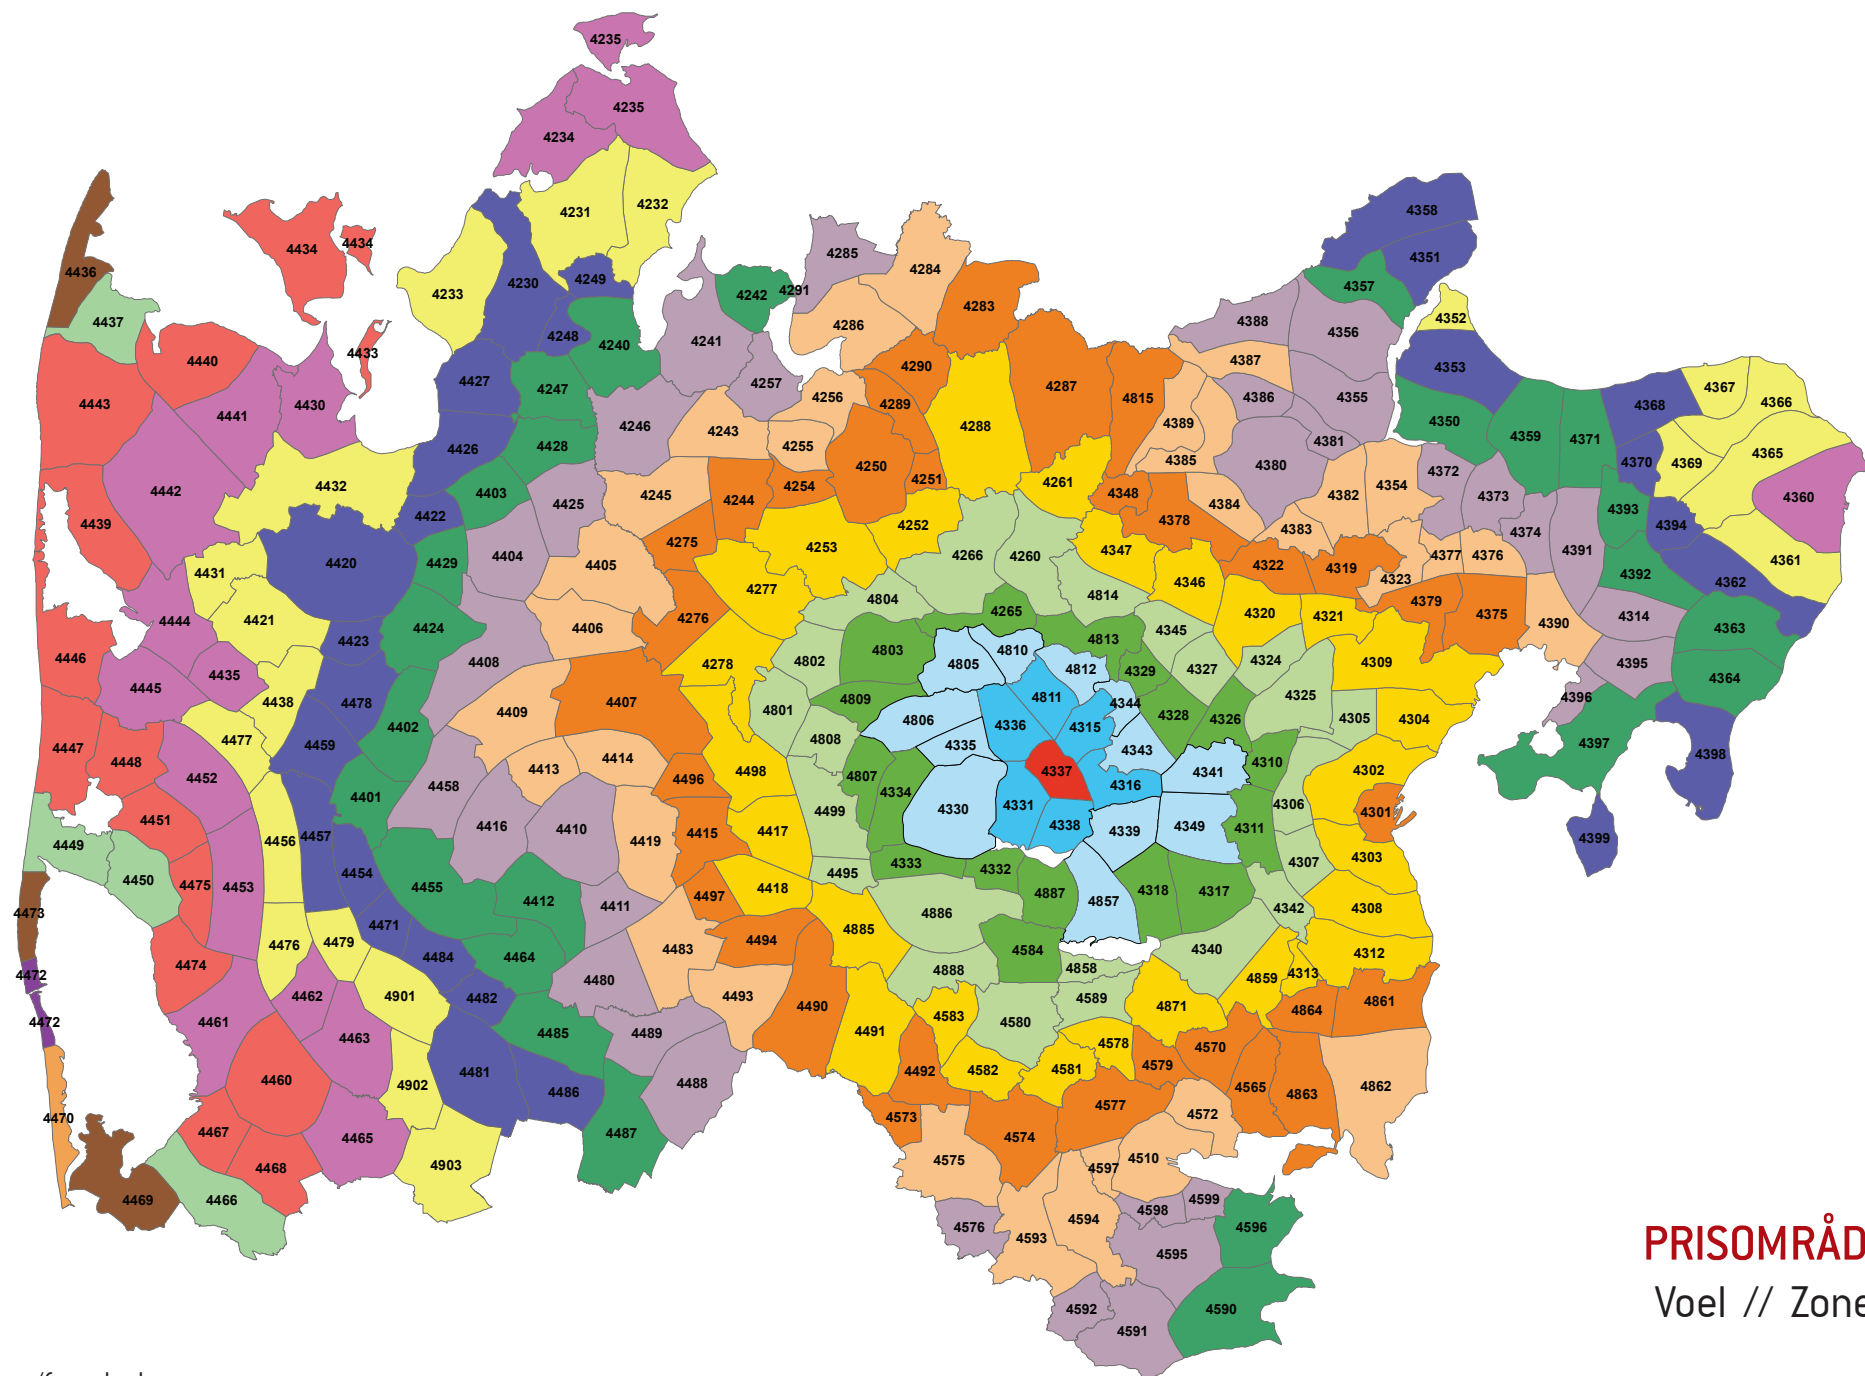

**PRISOMRÅDE ØST**  
 Funder Kirkeby // Zone 4334

Zonenumre/farve koder:

**PRISOMRÅDE ØST**  
 Skægkær/Sejling // Zone 4335

Zonenumre/farve koder:

**PRISOMRÅDE ØST**  
Grauballe // Zone 4336

Zonenumre/farve koder: