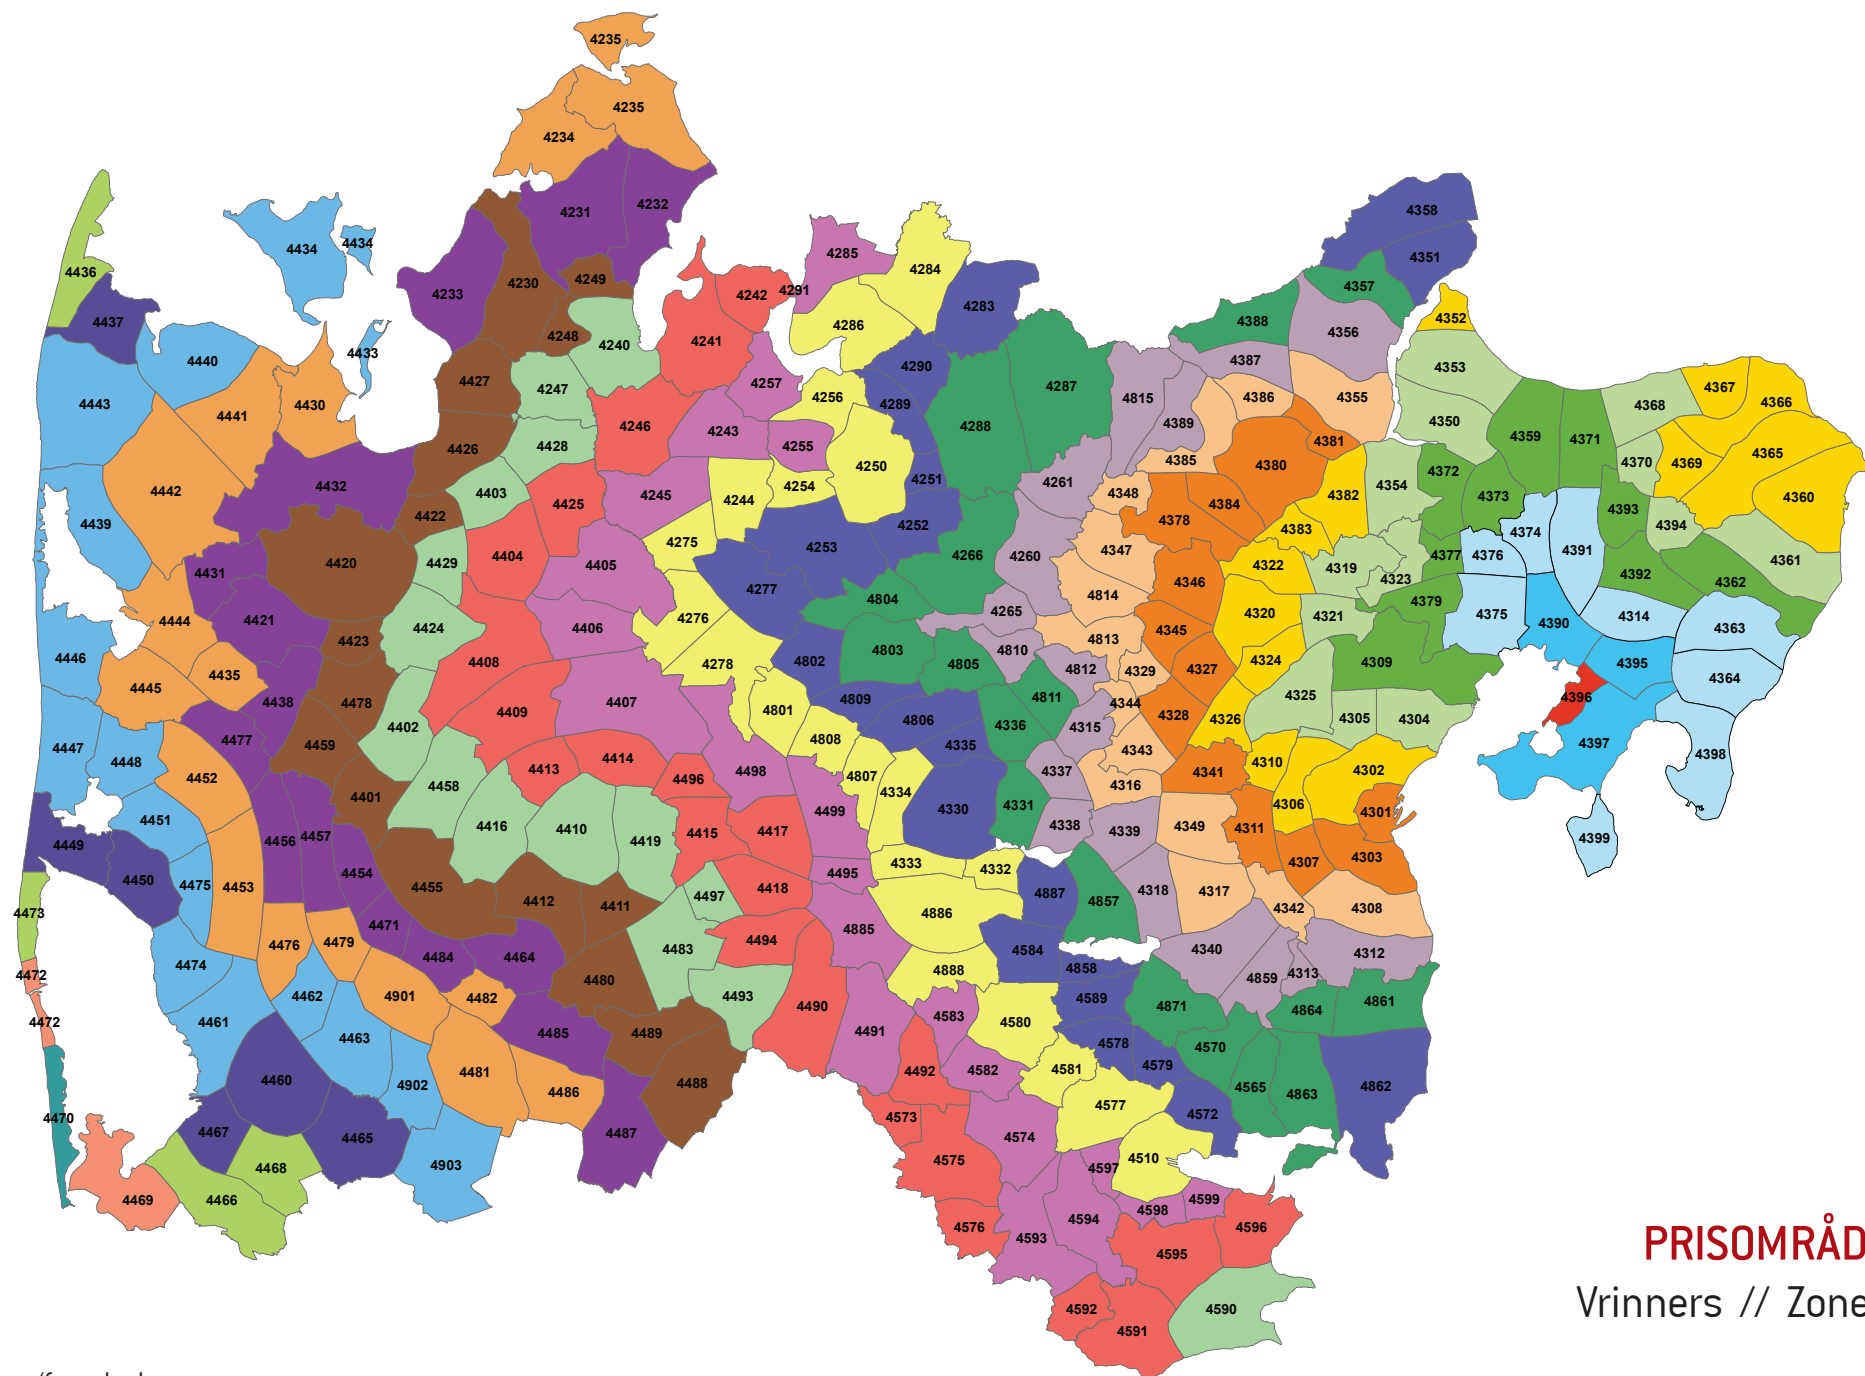

**PRISOMRÅDE ØST**  
 Tøstrup // Zone 4394

Zonenumre/farve koder:

**PRISOMRÅDE ØST**  
 Feldballe // Zone 4395

Zonenumre/farve koder:

**PRISOMRÅDE ØST**  
 Vrinners // Zone 4396

Zonenumre/farve koder:

**PRISOMRÅDE ØST**  
Knebel // Zone 4397

**PRISOMRÅDE ØST**  
 Thorning // Zone 4802

Zonenumre/farve koder:

**PRISOMRÅDE ØST**  
Kjellerup // Zone 4803

Zonenumre/farve koder:

**PRISOMRÅDE ØST**  
Demstrup // Zone 4804

Zonenumre/farve koder:

**PRISOMRÅDE ØST**  
 Illerhuse // Zone 4805