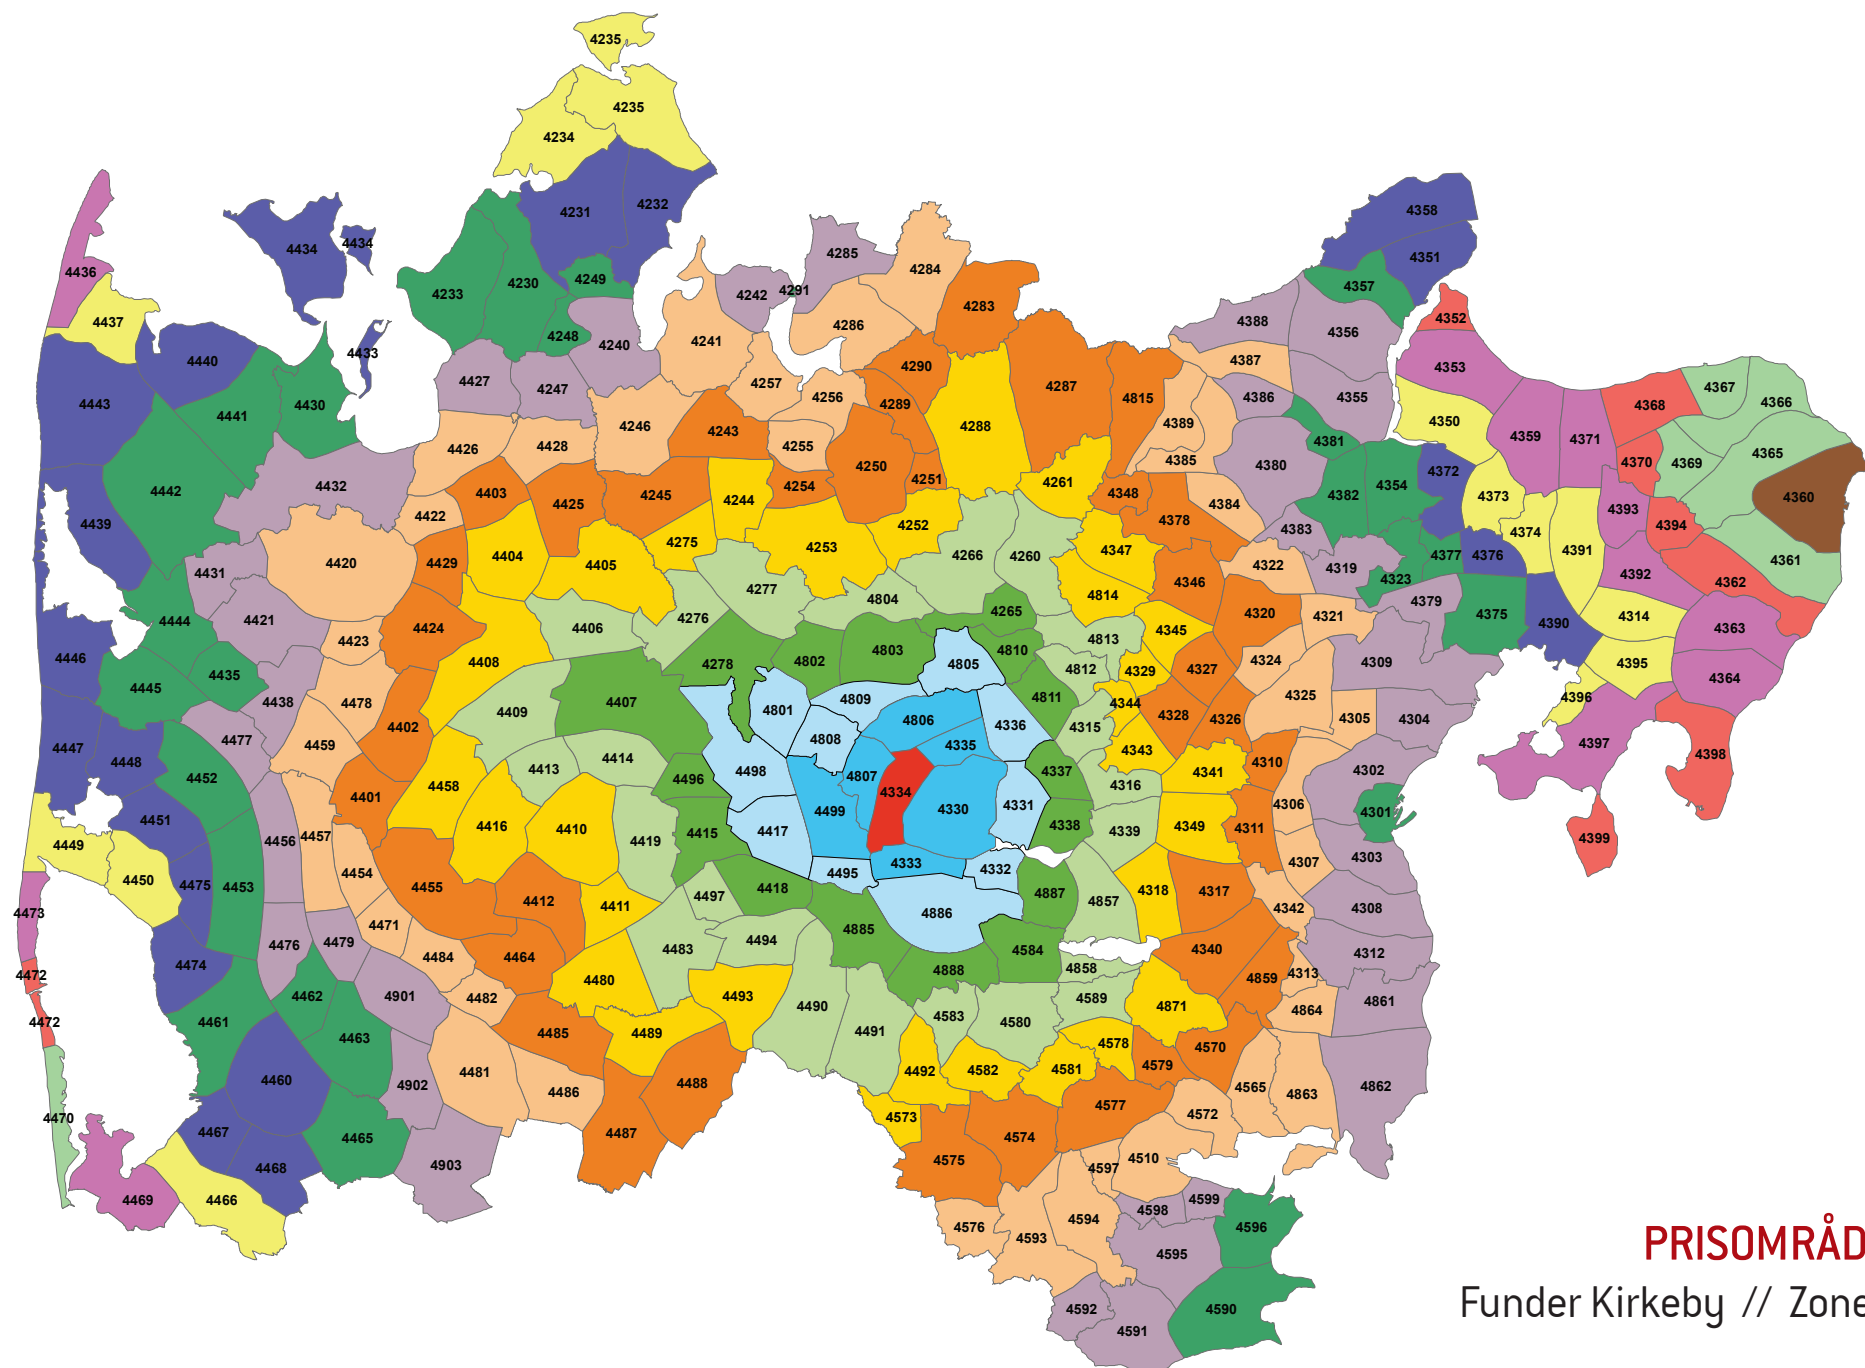

Zonenumre/farve koder:

**PRISOMRÅDE ØST**  
Sejs // Zone 4331

Zonenumre/farve koder:

**PRISOMRÅDE ØST**  
 Rodelund // Zone 4332

Zonenumre/farve koder:

**PRISOMRÅDE ØST**  
Gjesløp // Zone 4333

Zonenumre/farve koder: