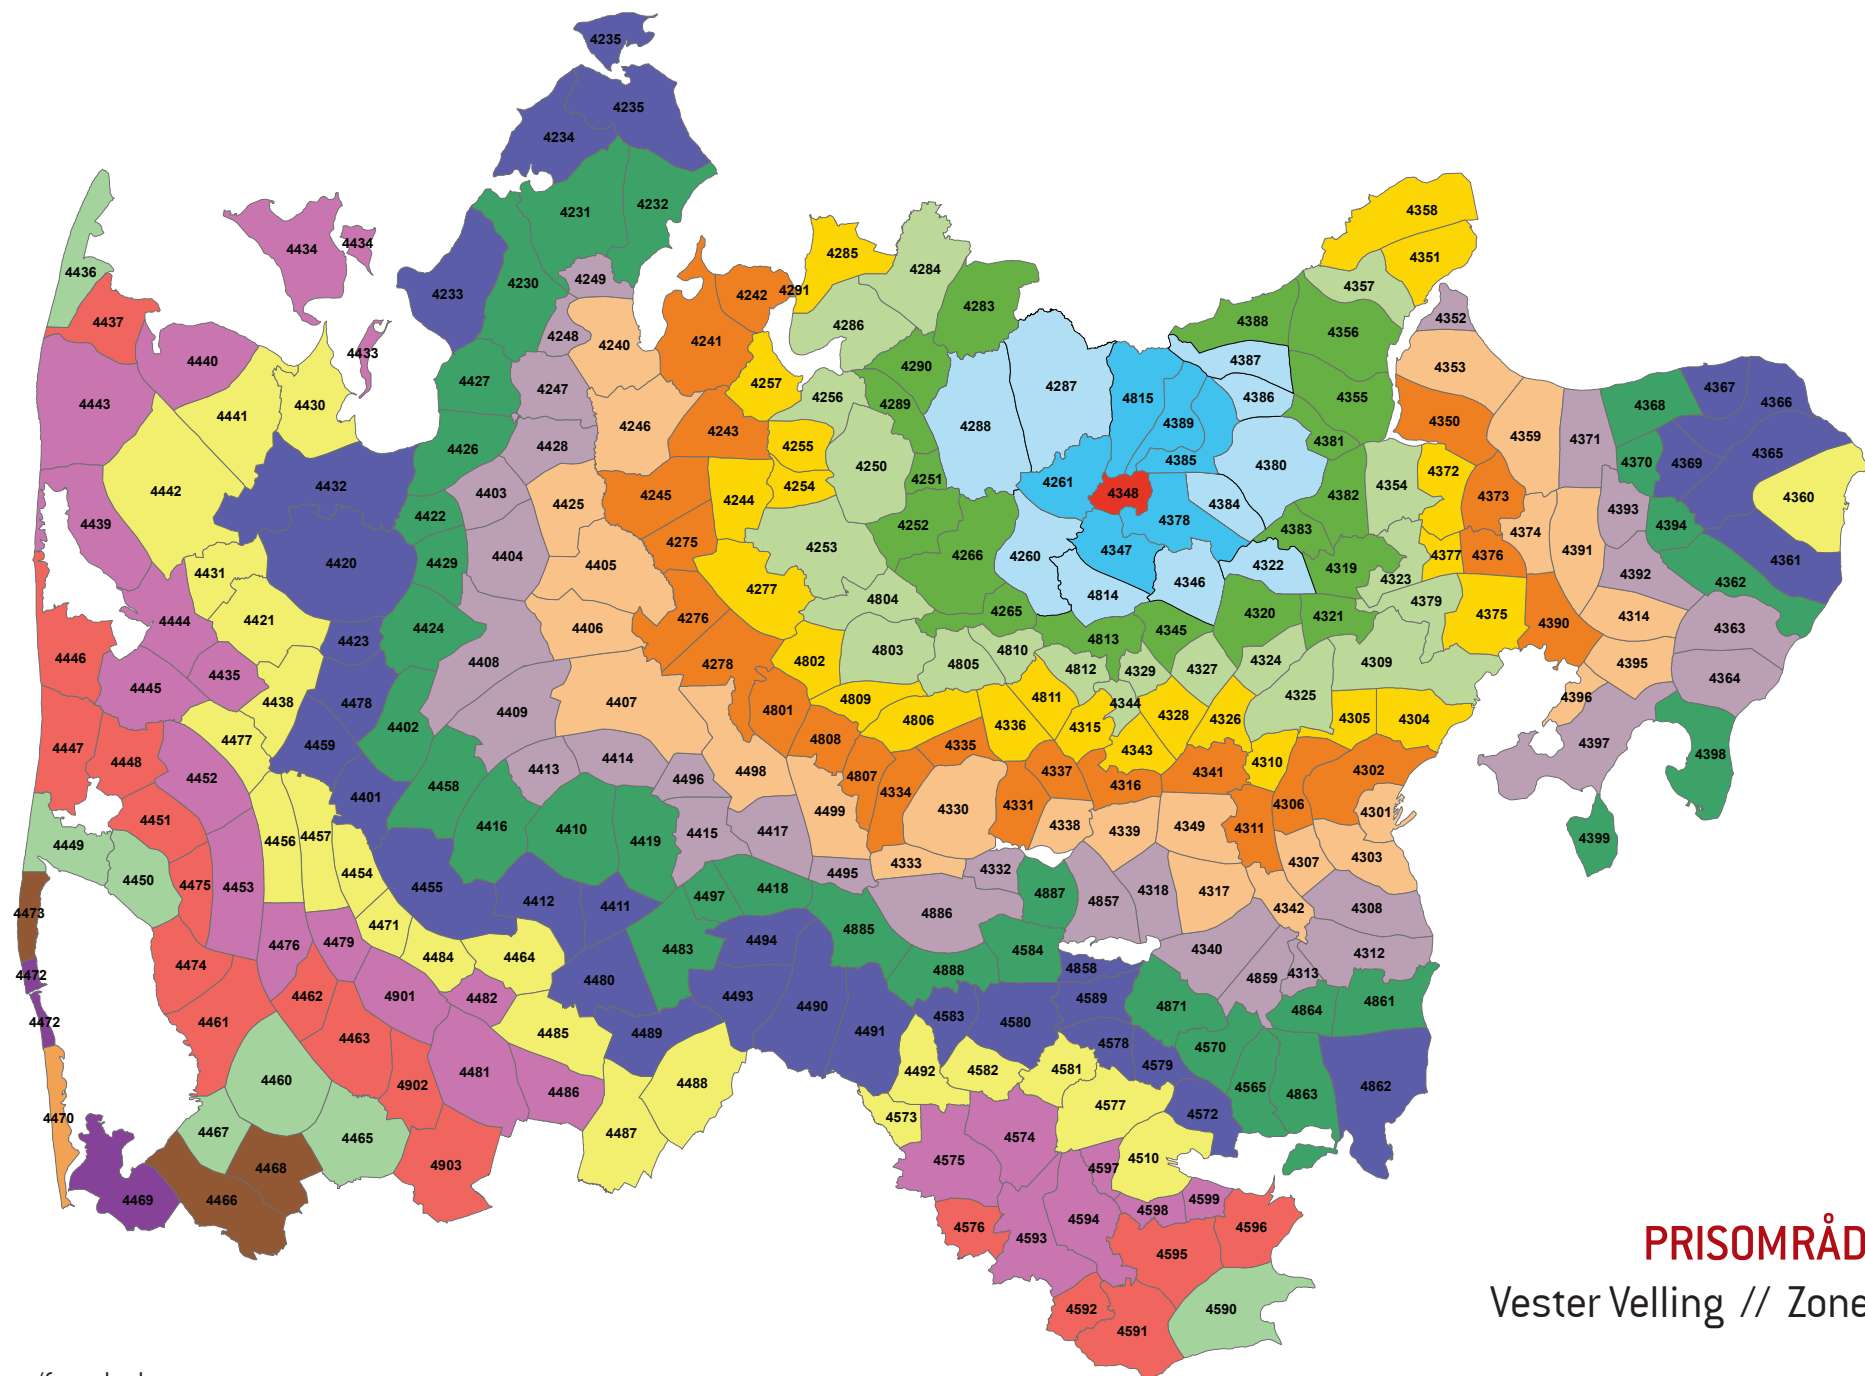

PRISOMRÅDE ØST
Vester Velling // Zone 4348

Zonenumre/farve koder: