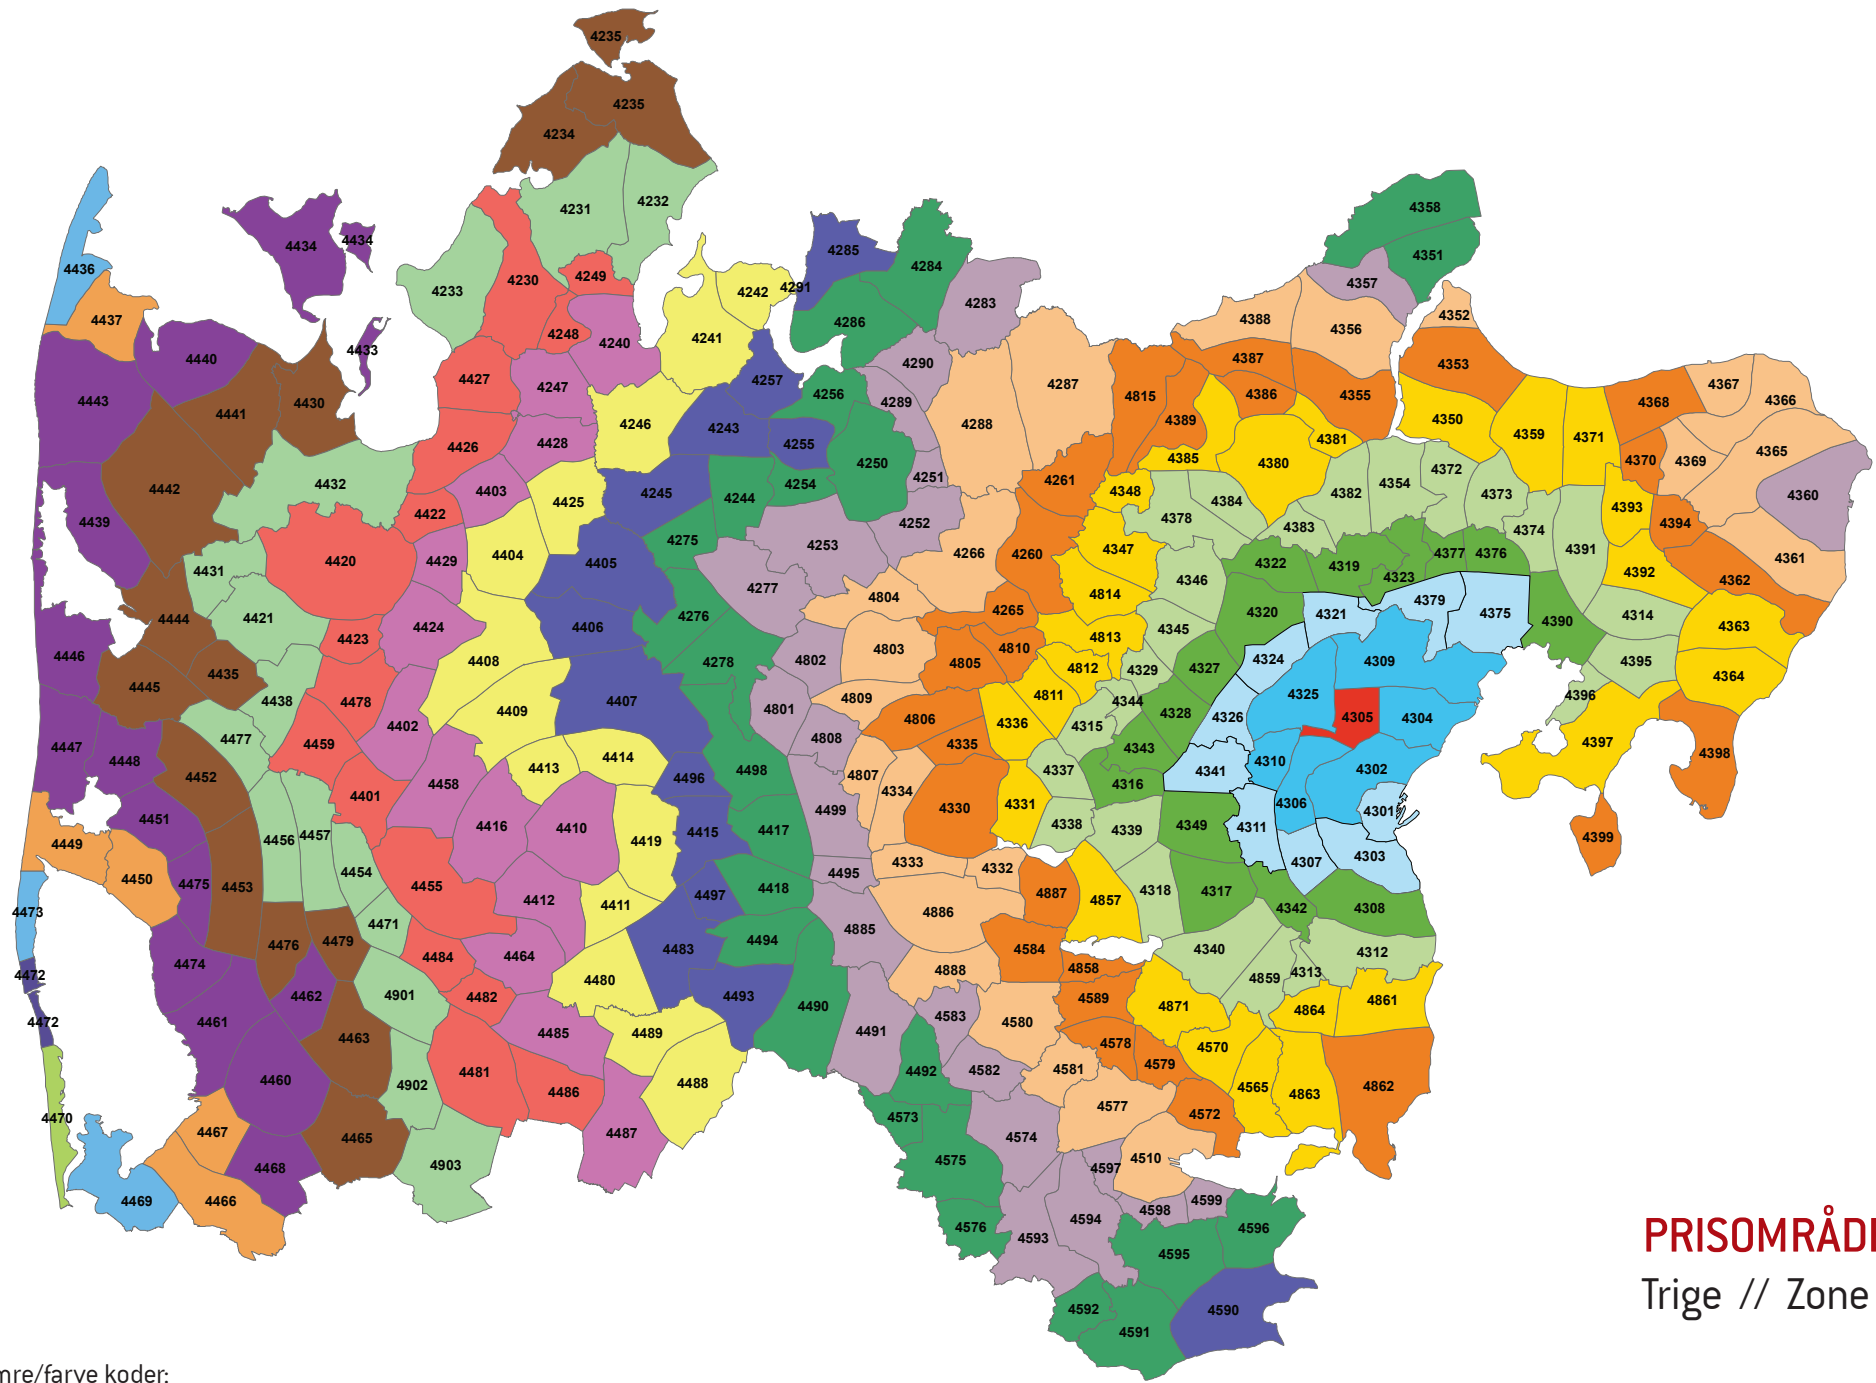

#### HJEMREJSE

Startzonen er 4380 (Randers) og slutzonen er 4314 (Tirstrup Lufthavn). Rejser kunden fra Randers til Tirstrup Lufthavn, er 4392 (Kolind) den zone, der ligger længst væk på rejsen – nemlig 8 zoner. Kunden skal betale for 8 zoner.

**PRISOMRÅDE ØST**  
Aarhus Nord // Zone 4302

Zonenumre/farve koder:

**PRISOMRÅDE ØST**  
Aarhus Syd // Zone 4303

Zonenumre/farve koder:

**PRISOMRÅDE ØST**  
Lystrup // Zone 4304

Zonenumre/farve koder:

**PRISOMRÅDE ØST**  
Trige // Zone 4305