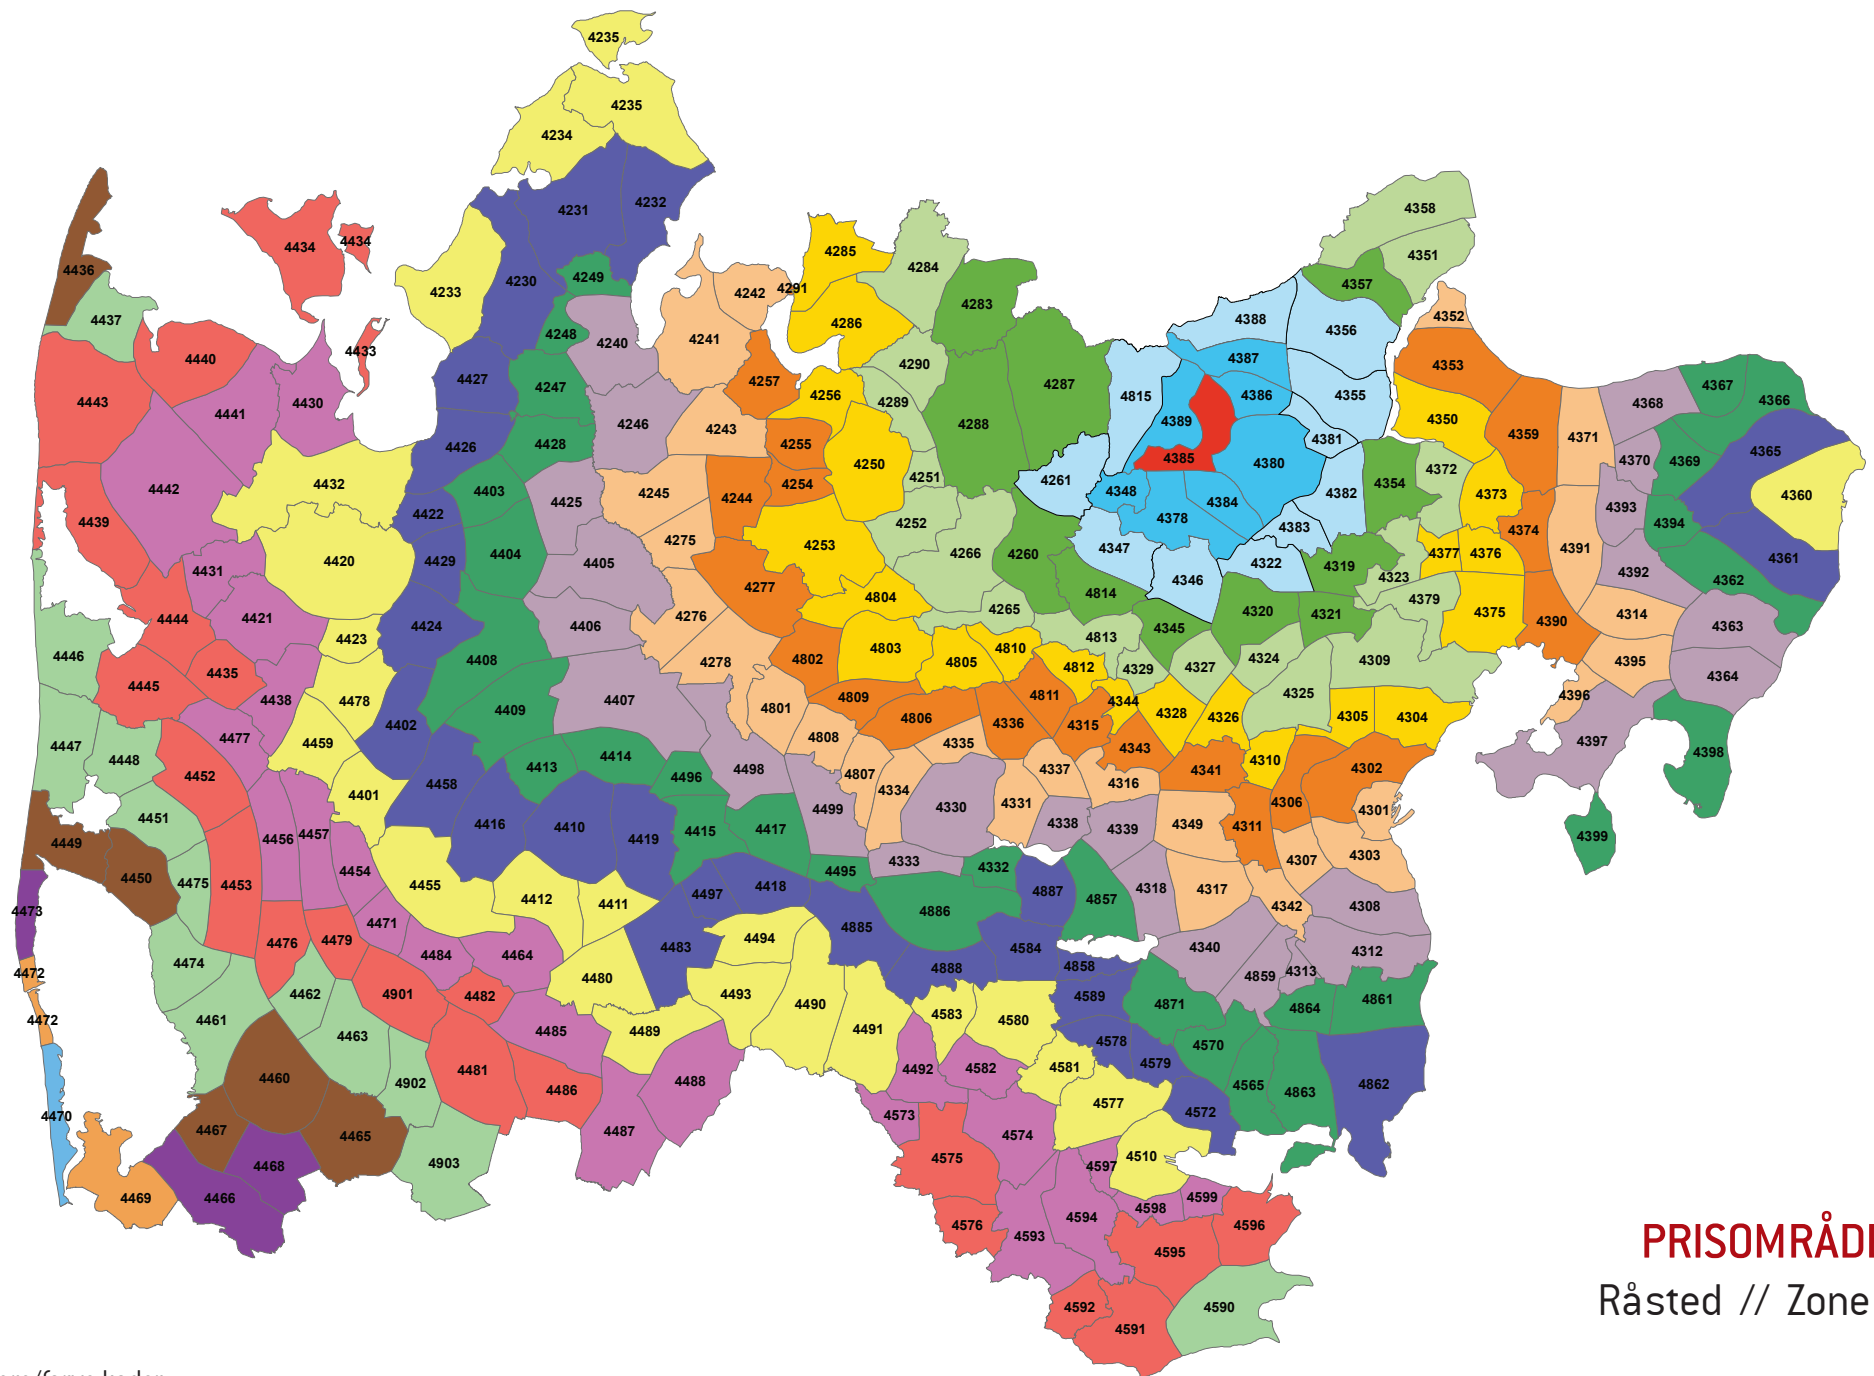

Zonenumre/farve koder:

**PRISOMRÅDE ØST**  
 Stevnstrup // Zone 4384

Zonenumre/farve koder:

**PRISOMRÅDE ØST**  
Råsted // Zone 4385

Zonenumre/farve koder:

**PRISOMRÅDE ØST**  
Bjergby // Zone 4386

Zonenumre/farve koder: