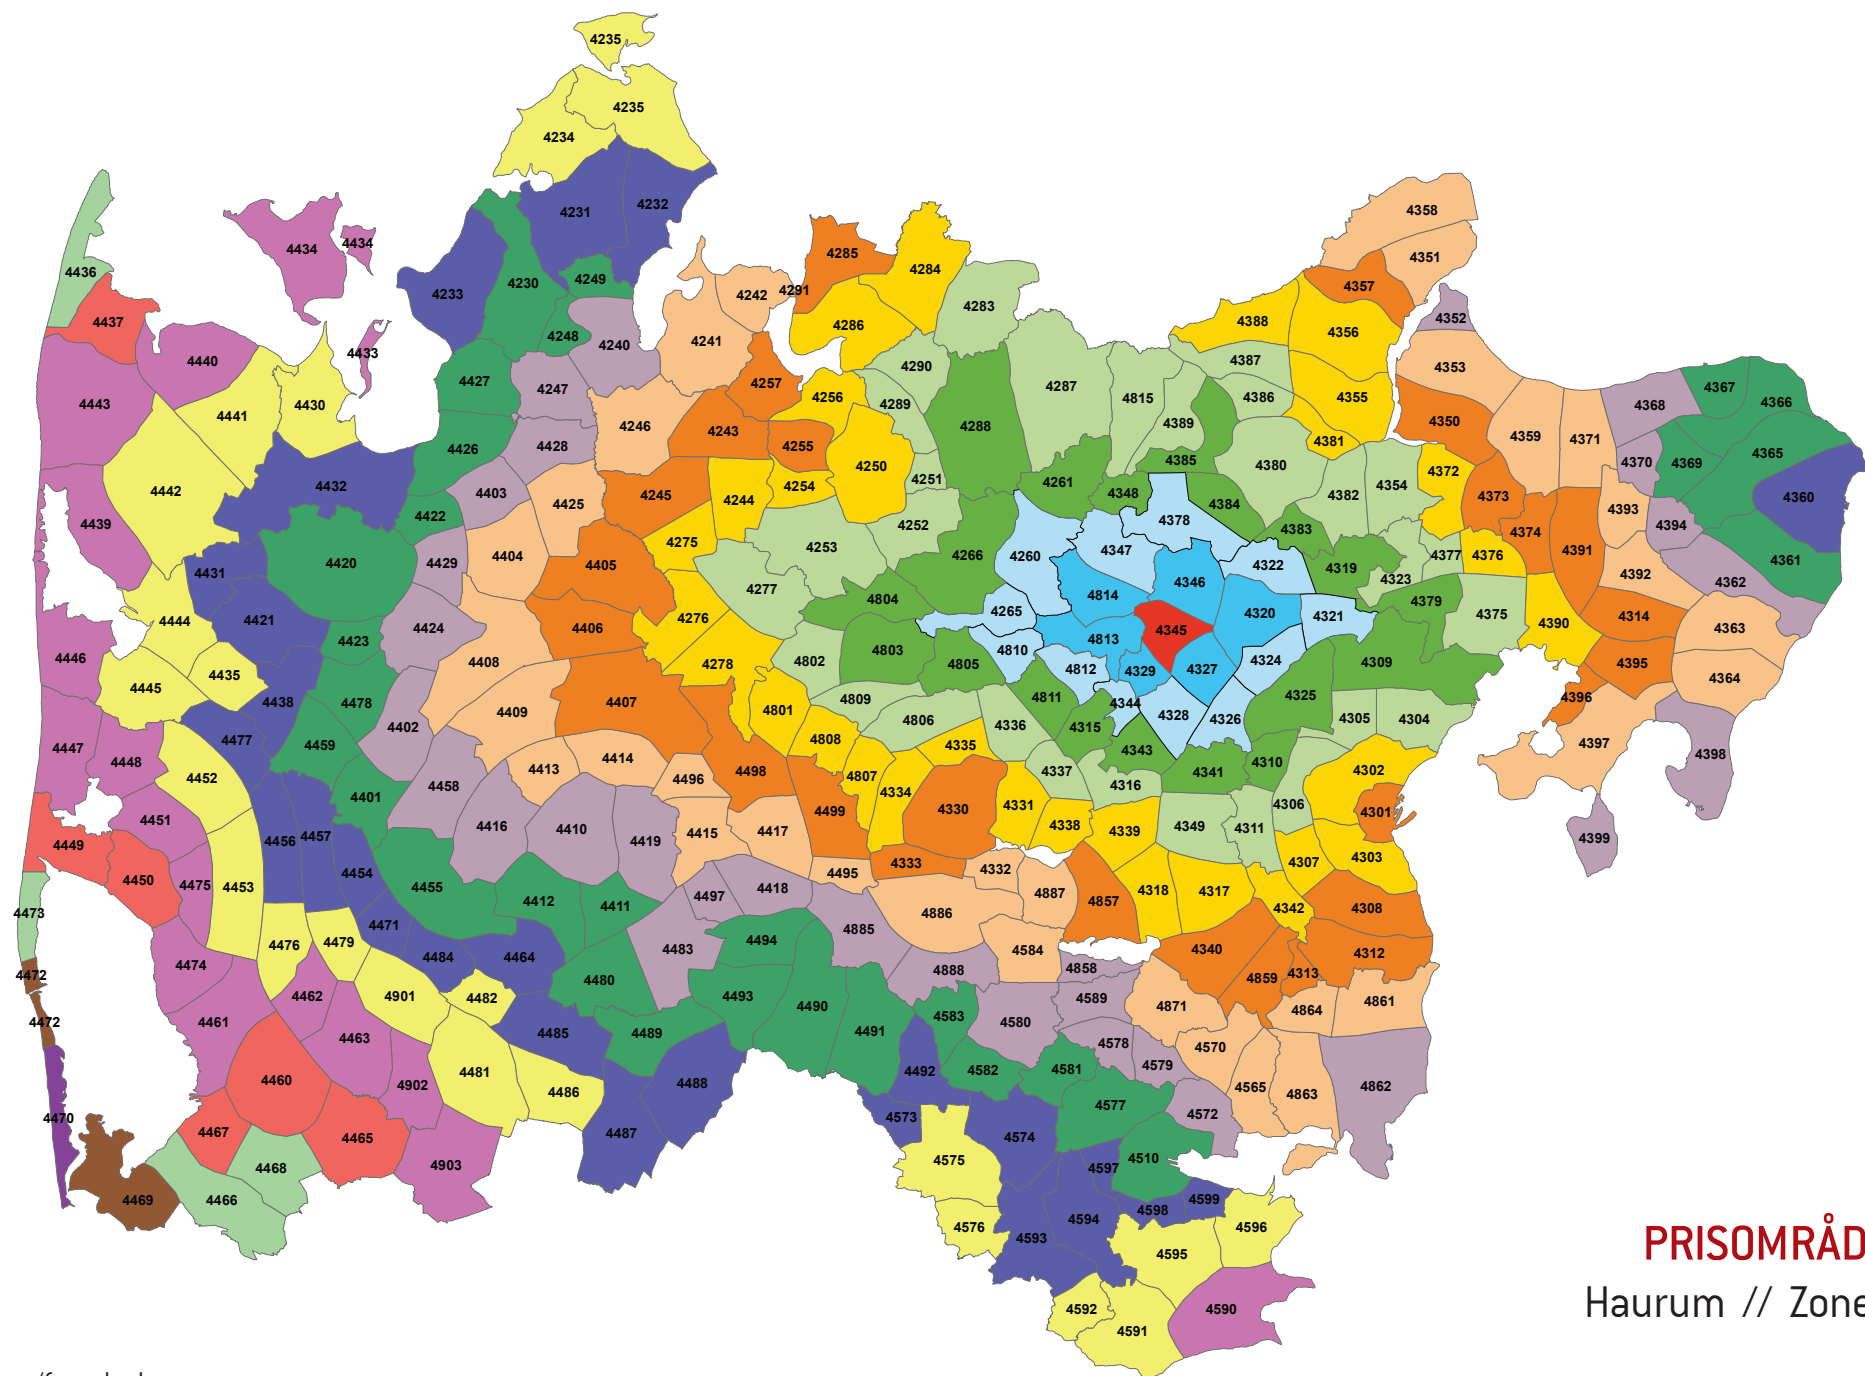

PRISOMRÅDE ØST
Haurum // Zone 4345

Zonenumre/farve koder: