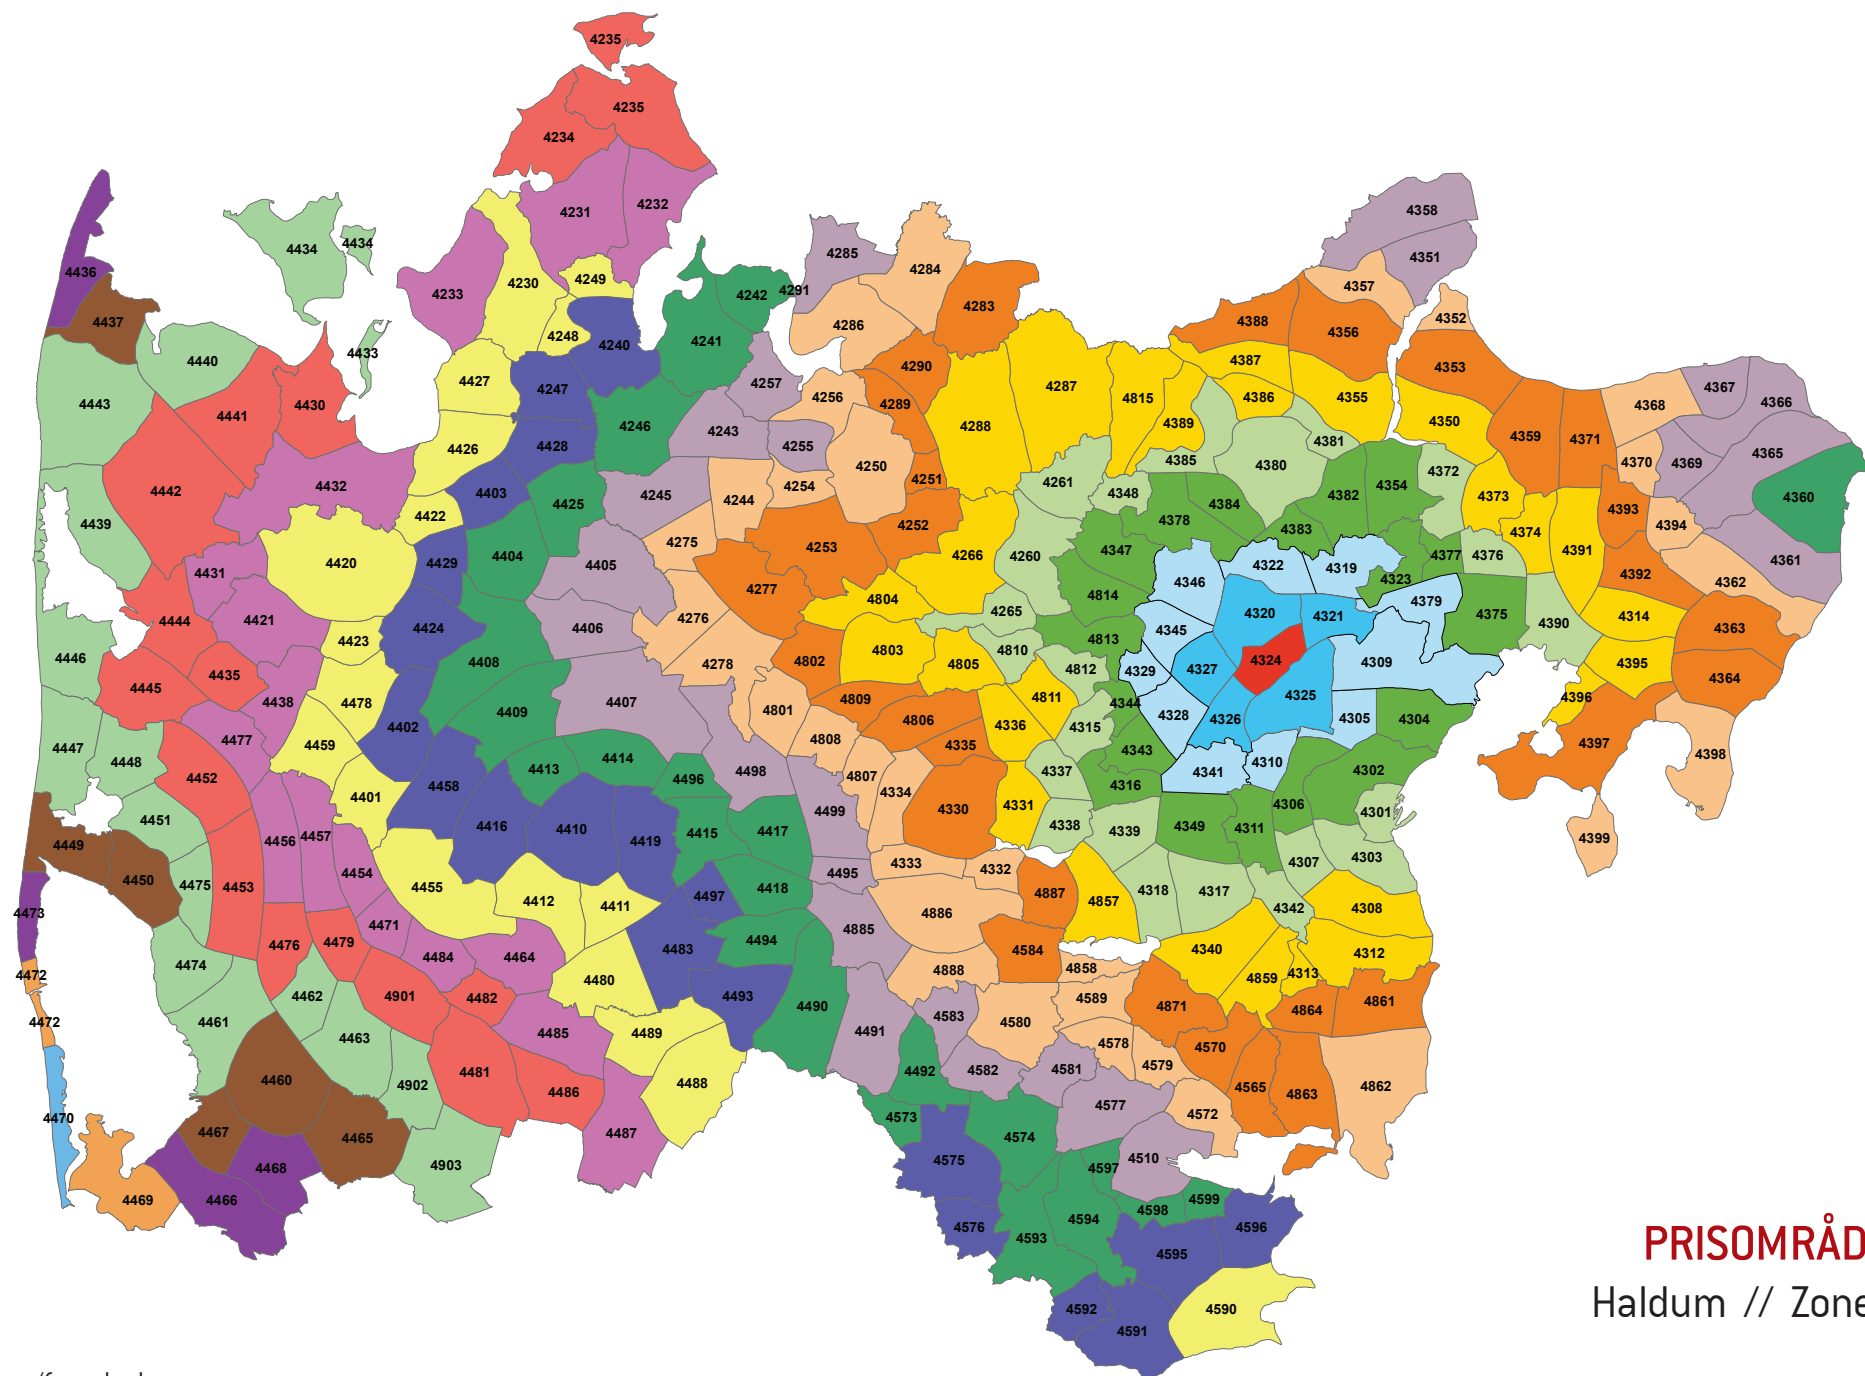

PRISOMRÅDE ØST
Haldum // Zone 4324

Zonenumre/farve koder: