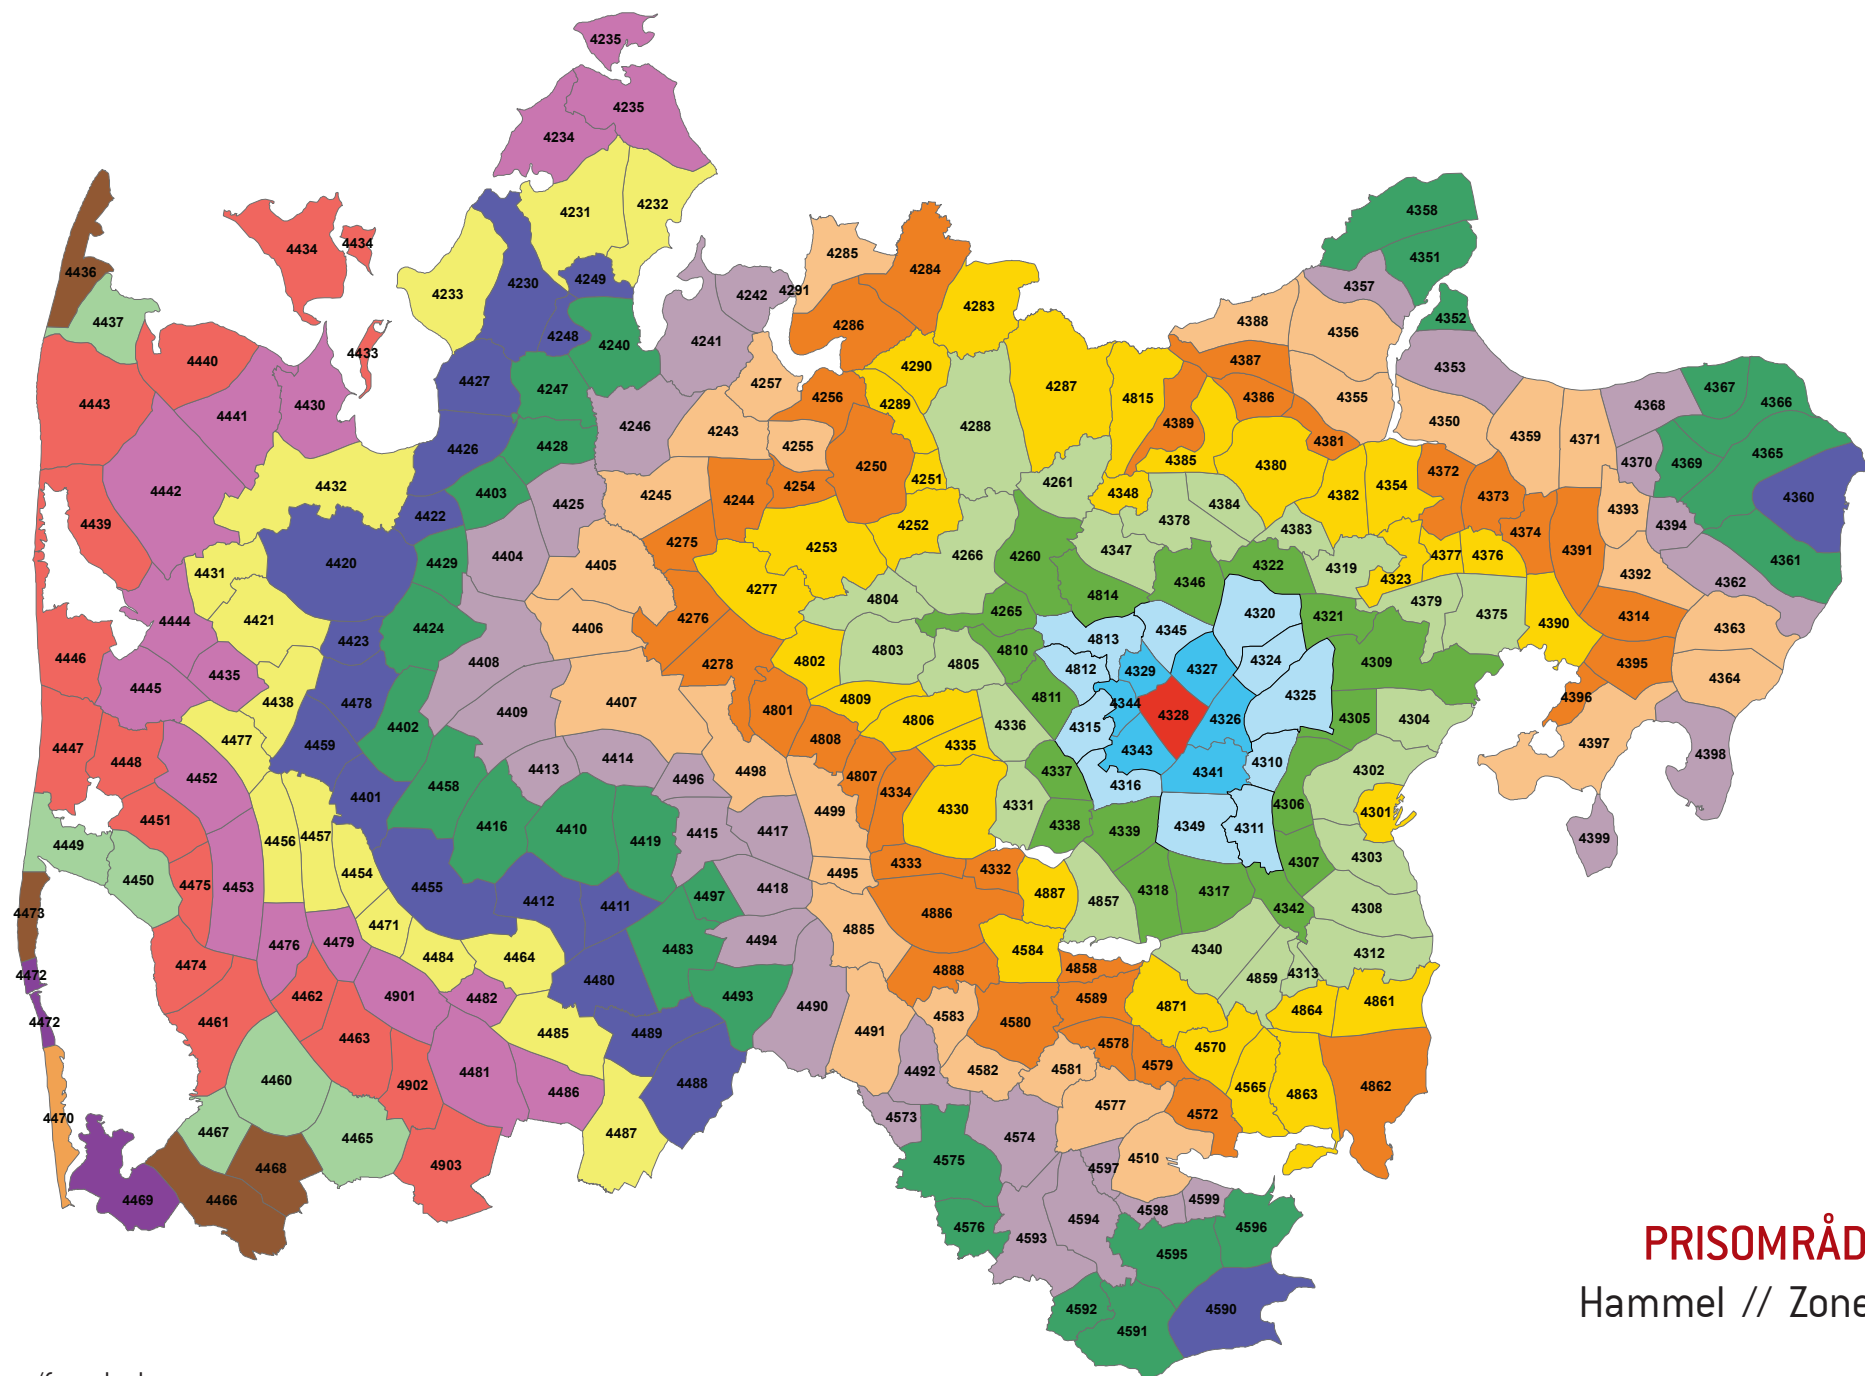

PRISOMRÅDE ØST
Hammel // Zone 4328

Zonenumre/farve koder: