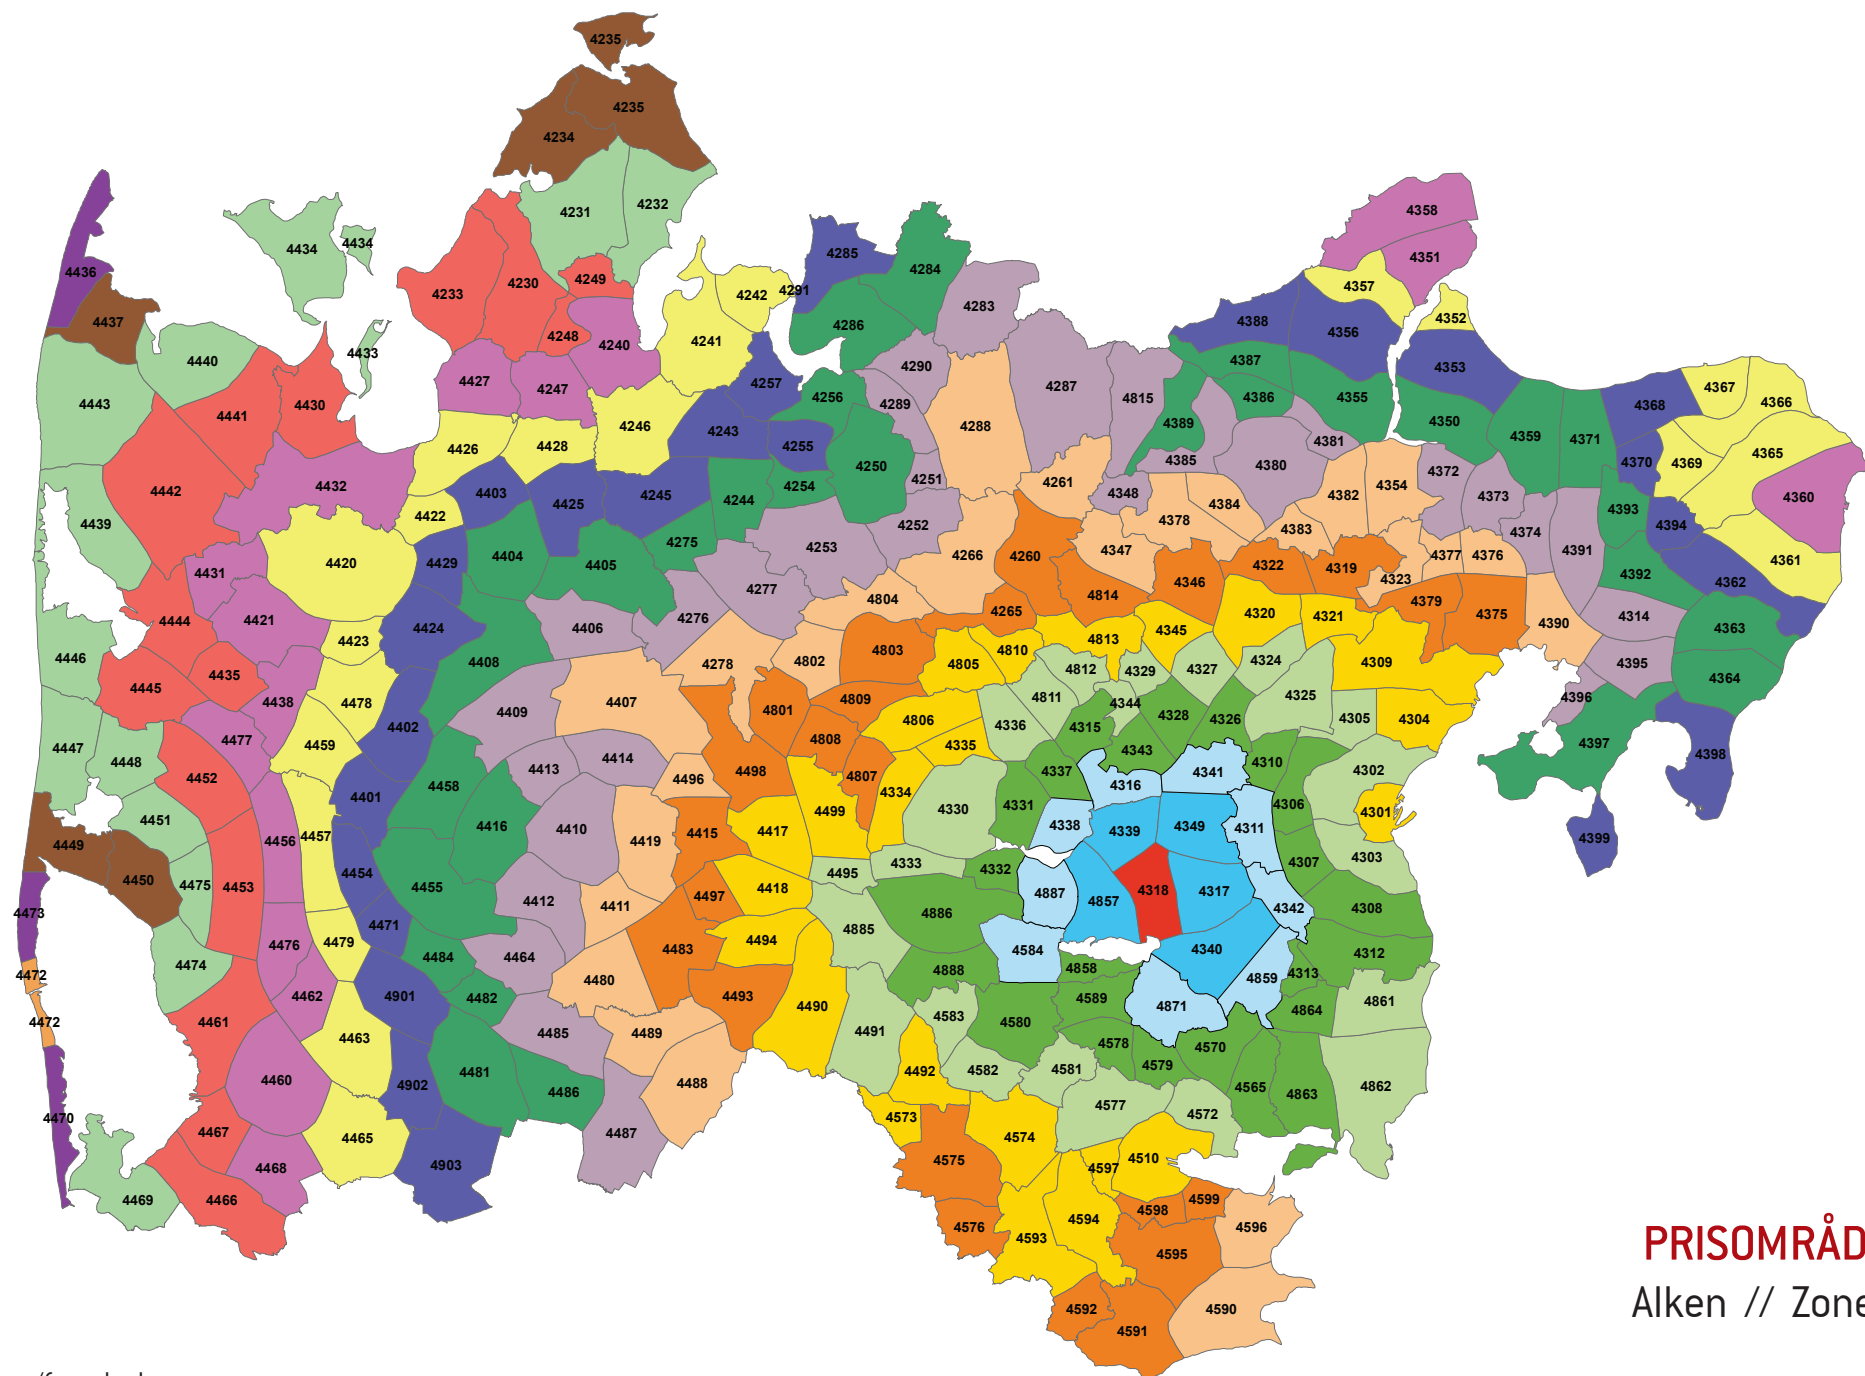

Zonenumre/farve koder:

**PRISOMRÅDE ØST**  
 Mesing // Zone 4317

Zonenumre/farve koder:

**PRISOMRÅDE ØST**  
Alken // Zone 4318

Zonenumre/farve koder:

**PRISOMRÅDE ØST**  
Voldum // Zone 4319

Zonenumre/farve koder: