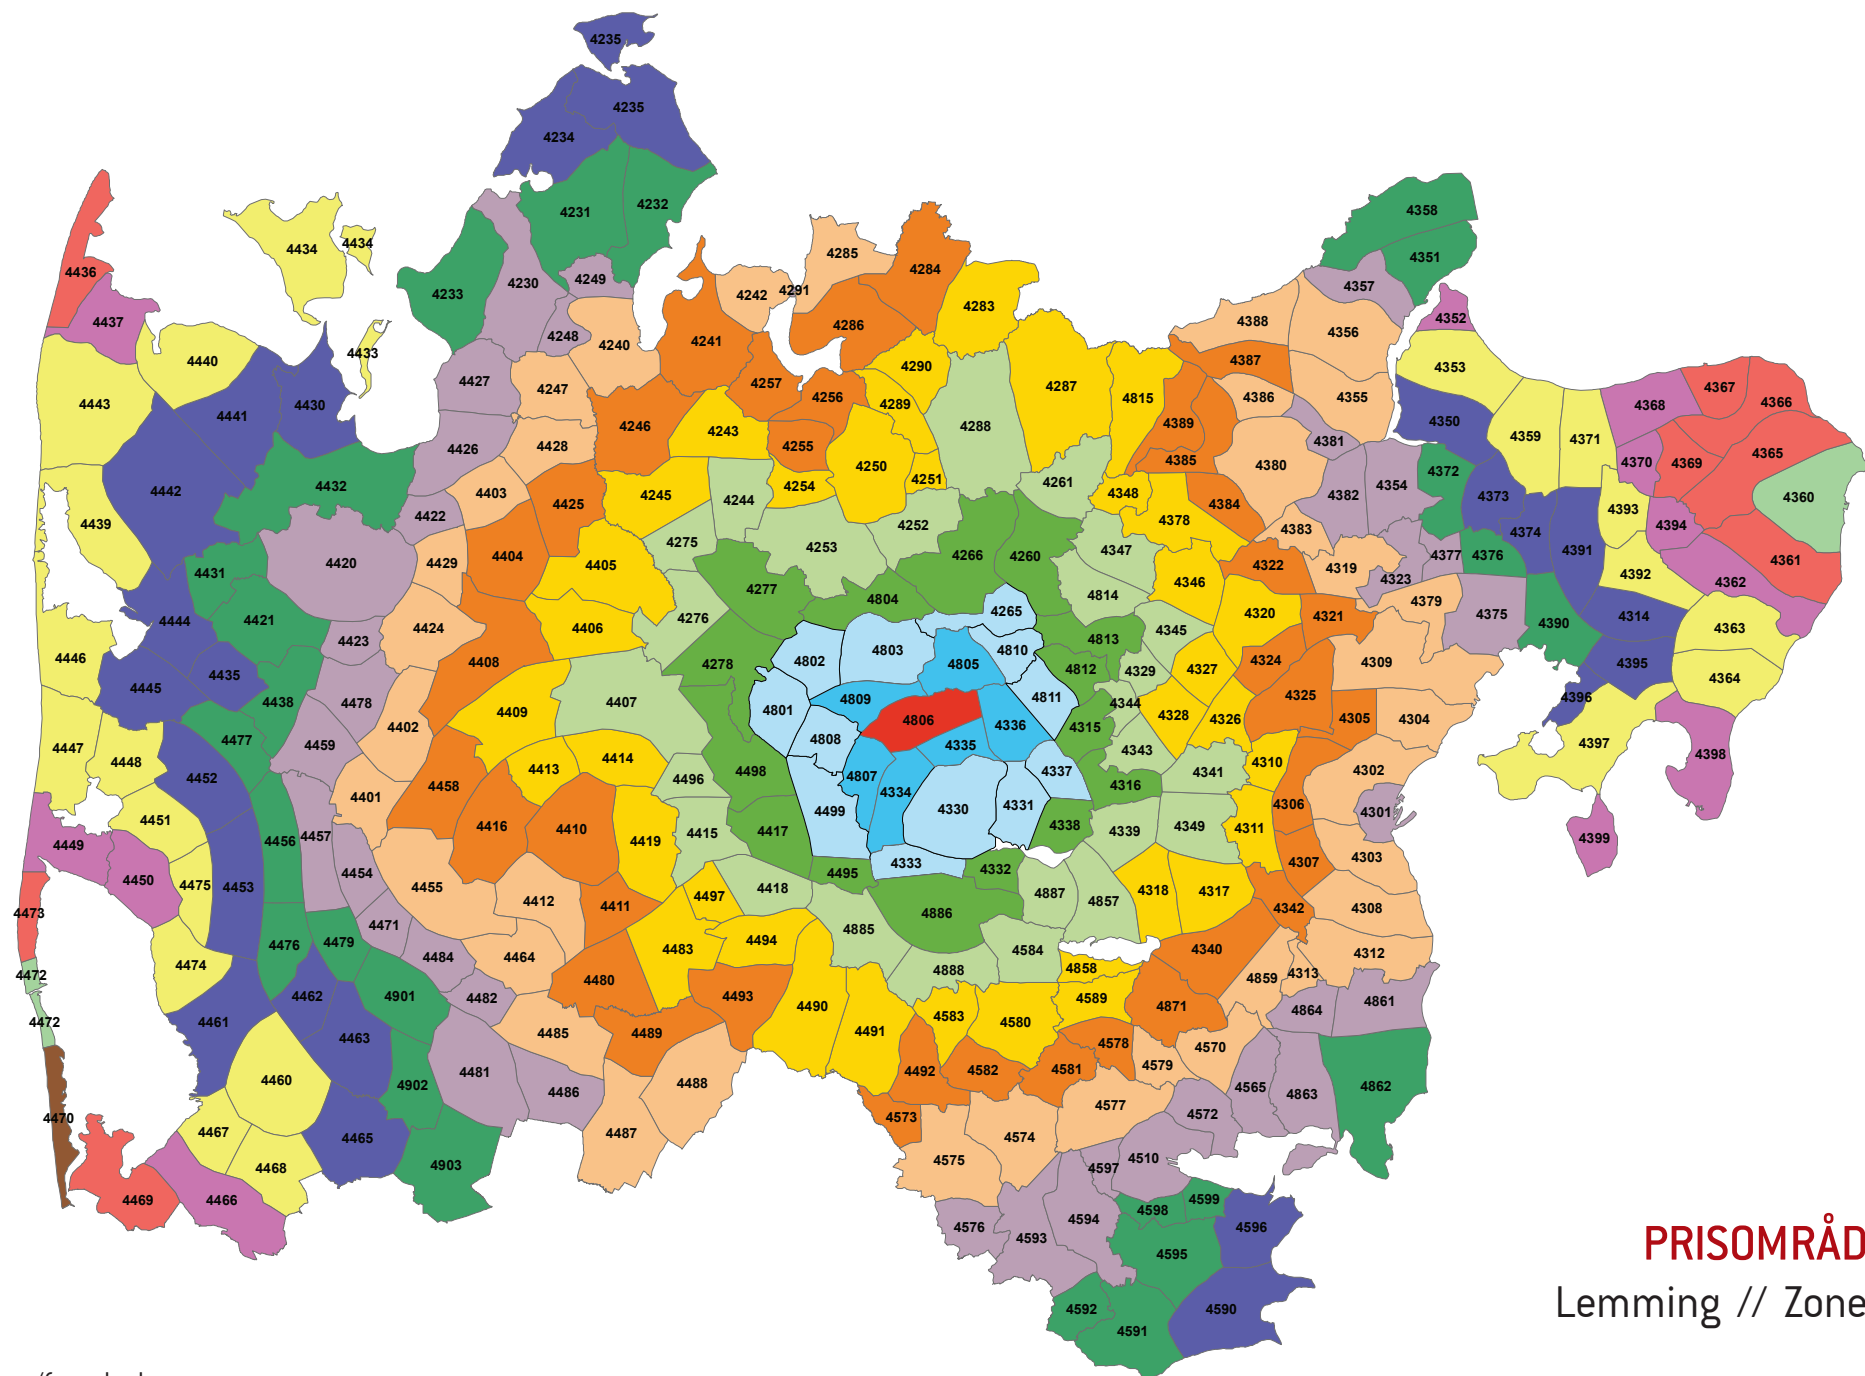

PRISOMRÅDE ØST
Lemming // Zone 4806

Zonenumre/farve koder: