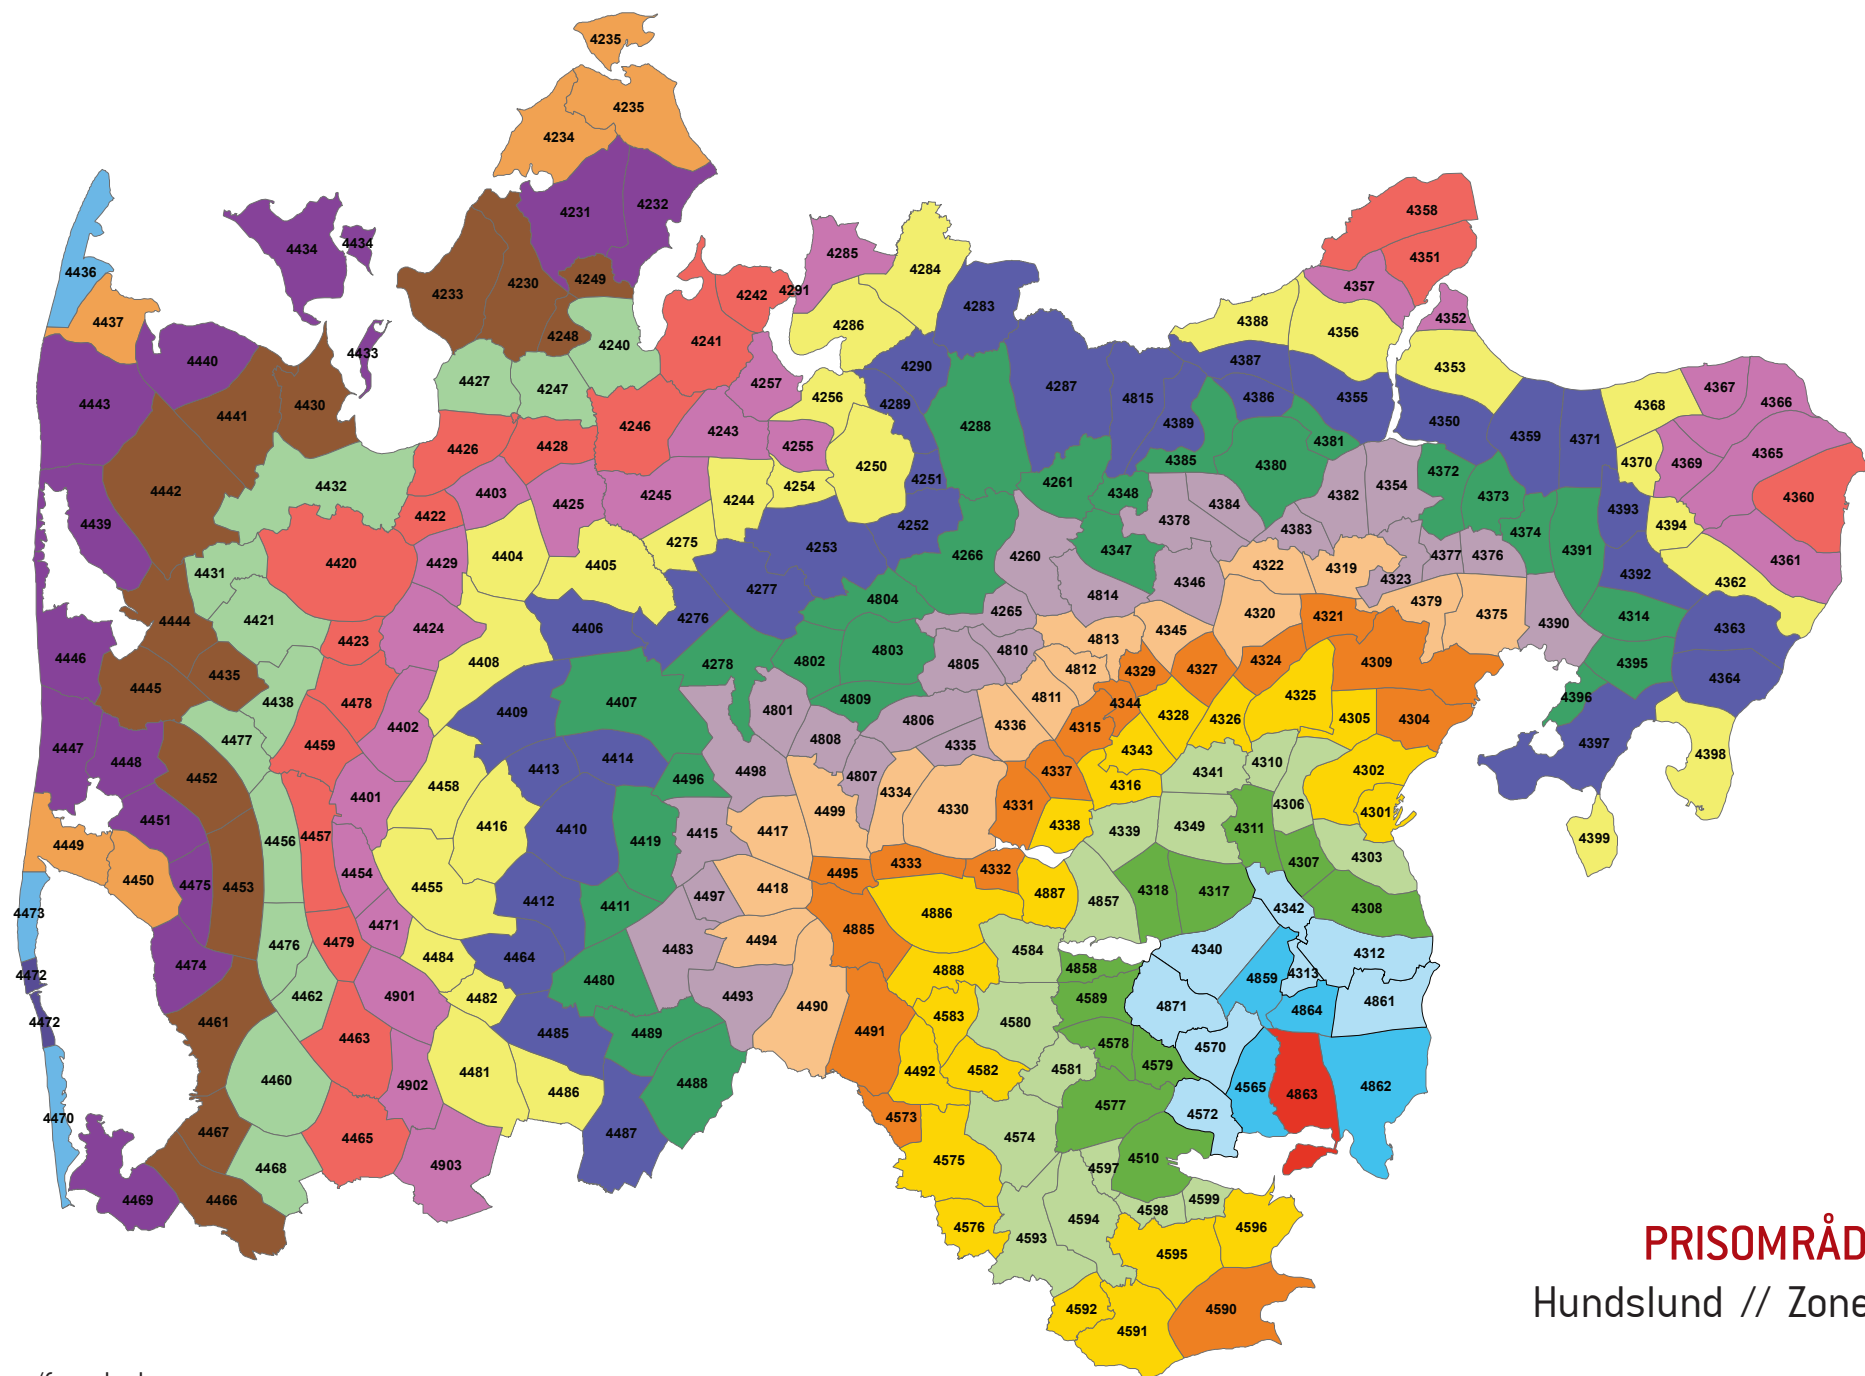

**PRISOMRÅDE ØST**  
Vinderslev // Zone 4809

Zonenumre/farve koder:

**PRISOMRÅDE ØST**  
 Ans // Zone 4810

Zonenumre/farve koder:

**PRISOMRÅDE ØST**  
 Truust // Zone 4811

Zonenumre/farve koder:

**PRISOMRÅDE ØST**  
 Fårvang // Zone 4812

**PRISOMRÅDE ØST**  
Ry // Zone 4857

Zonenumre/farve koder:

**PRISOMRÅDE ØST**  
 Voerladedgård // Zone 4858

Zonenumre/farve koder:

**PRISOMRÅDE ØST**  
 Odder // Zone 4861

Zonenumre/farve koder:

**PRISOMRÅDE ØST**  
 Hou // Zone 4862

Zonenumre/farve koder:

**PRISOMRÅDE ØST**  
 Hundslund // Zone 4863

Zonenumre/farve koder:

**PRISOMRÅDE ØST**  
Torrild // Zone 4864

Zonenumre/farve koder:

**PRISOMRÅDE ØST**  
Tebstrup // Zone 4871

Zonenumre/farve koder: