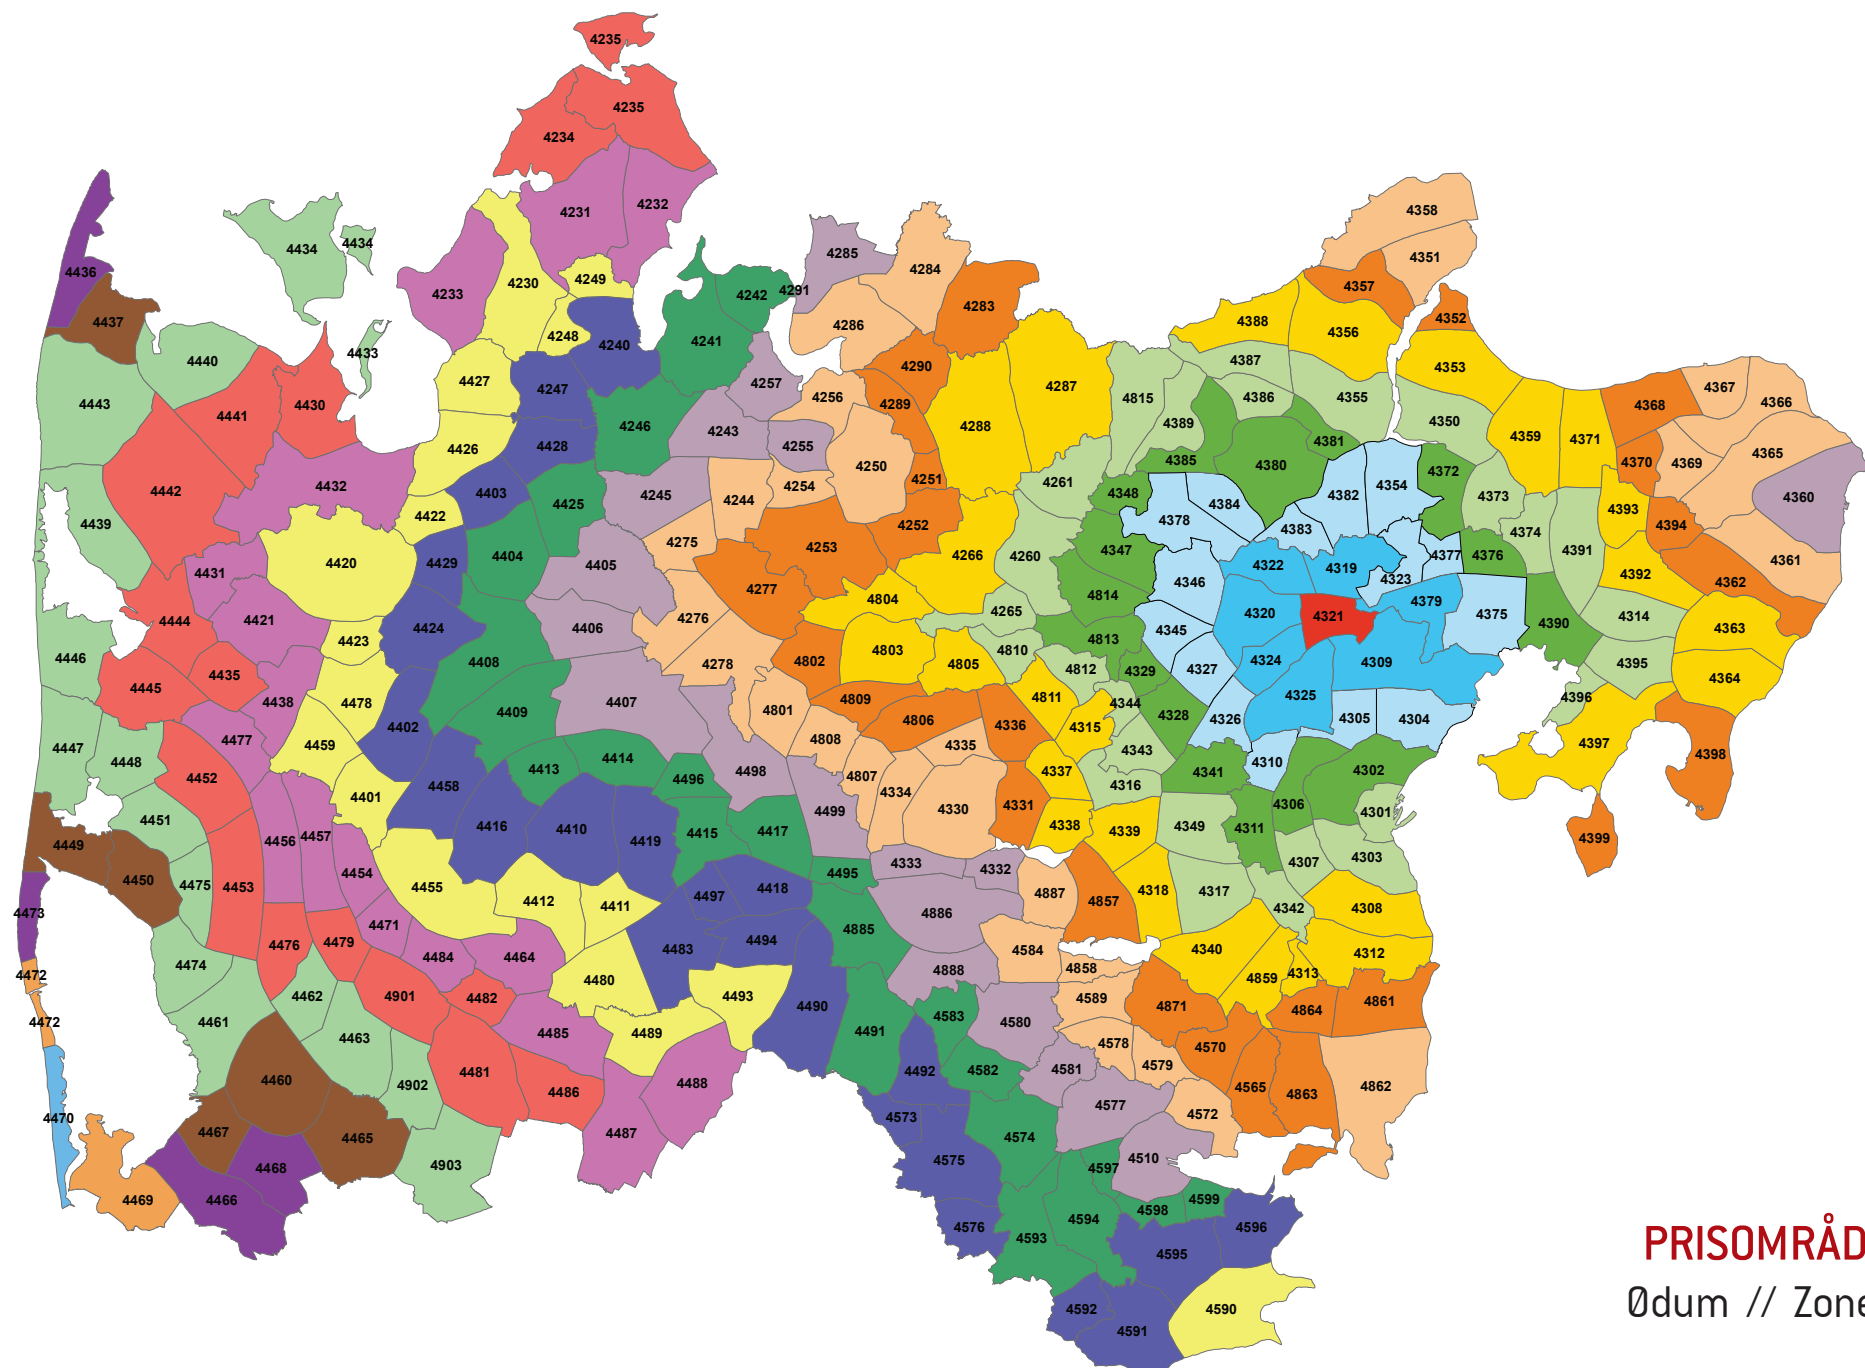

PRISOMRÅDE ØST
Ødum // Zone 4321

Zonenumre/farve koder: