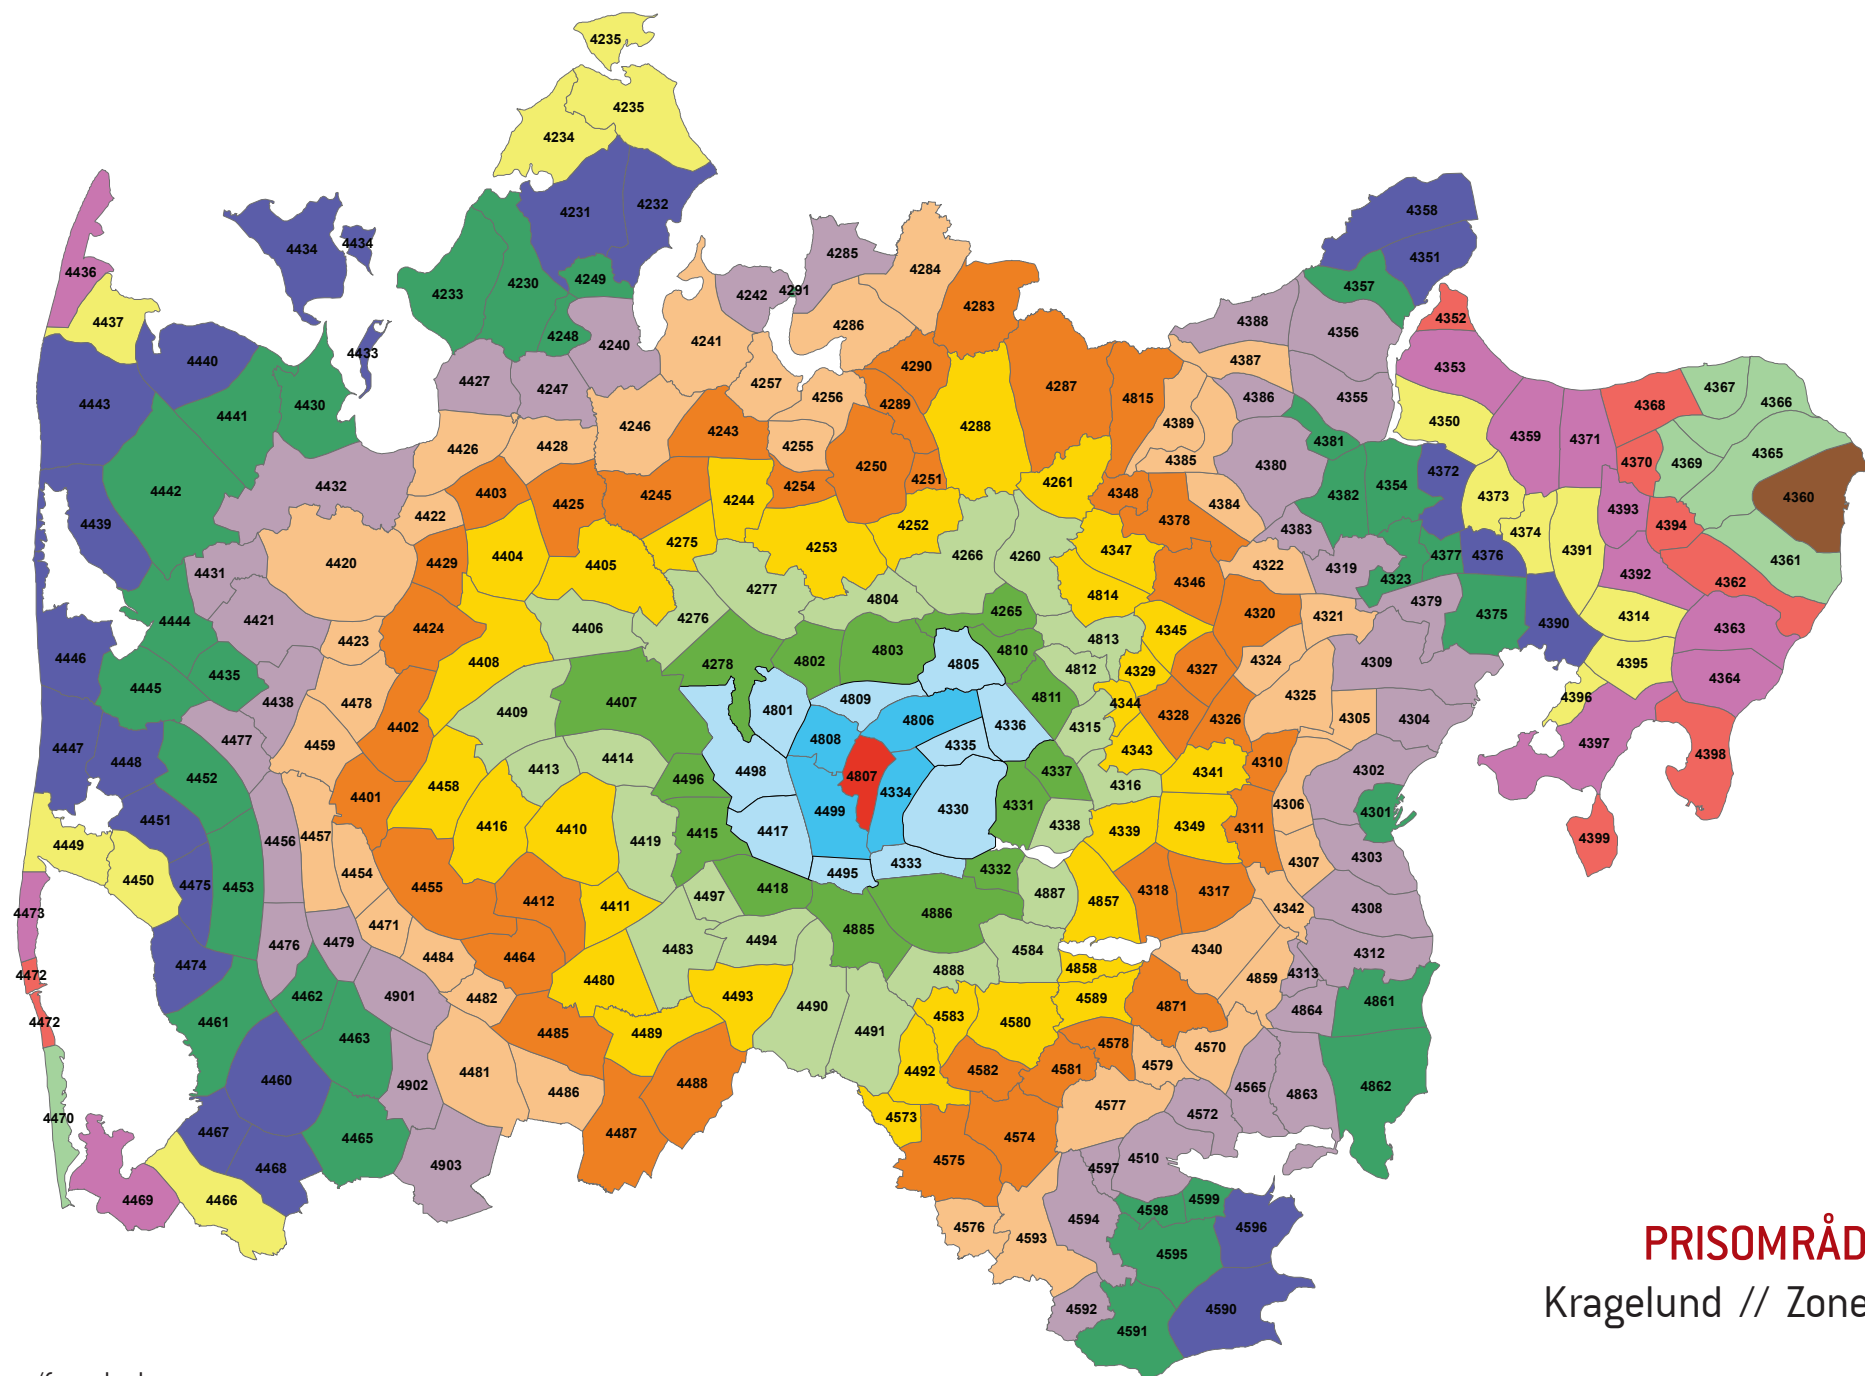

Zonenumre/farve koder:

**PRISOMRÅDE ØST**  
Lemming // Zone 4806

Zonenumre/farve koder:

**PRISOMRÅDE ØST**  
Kragelund // Zone 4807

Zonenumre/farve koder:

**PRISOMRÅDE ØST**  
 Frederiksdal // Zone 4808

Zonenumre/farve koder:

**PRISOMRÅDE ØST**  
Vinderslev // Zone 4809

Zonenumre/farve koder:

**PRISOMRÅDE ØST**  
 Ans // Zone 4810

Zonenumre/farve koder:

**PRISOMRÅDE ØST**  
 Truust // Zone 4811

Zonenumre/farve koder:

**PRISOMRÅDE ØST**  
 Fårvang // Zone 4812