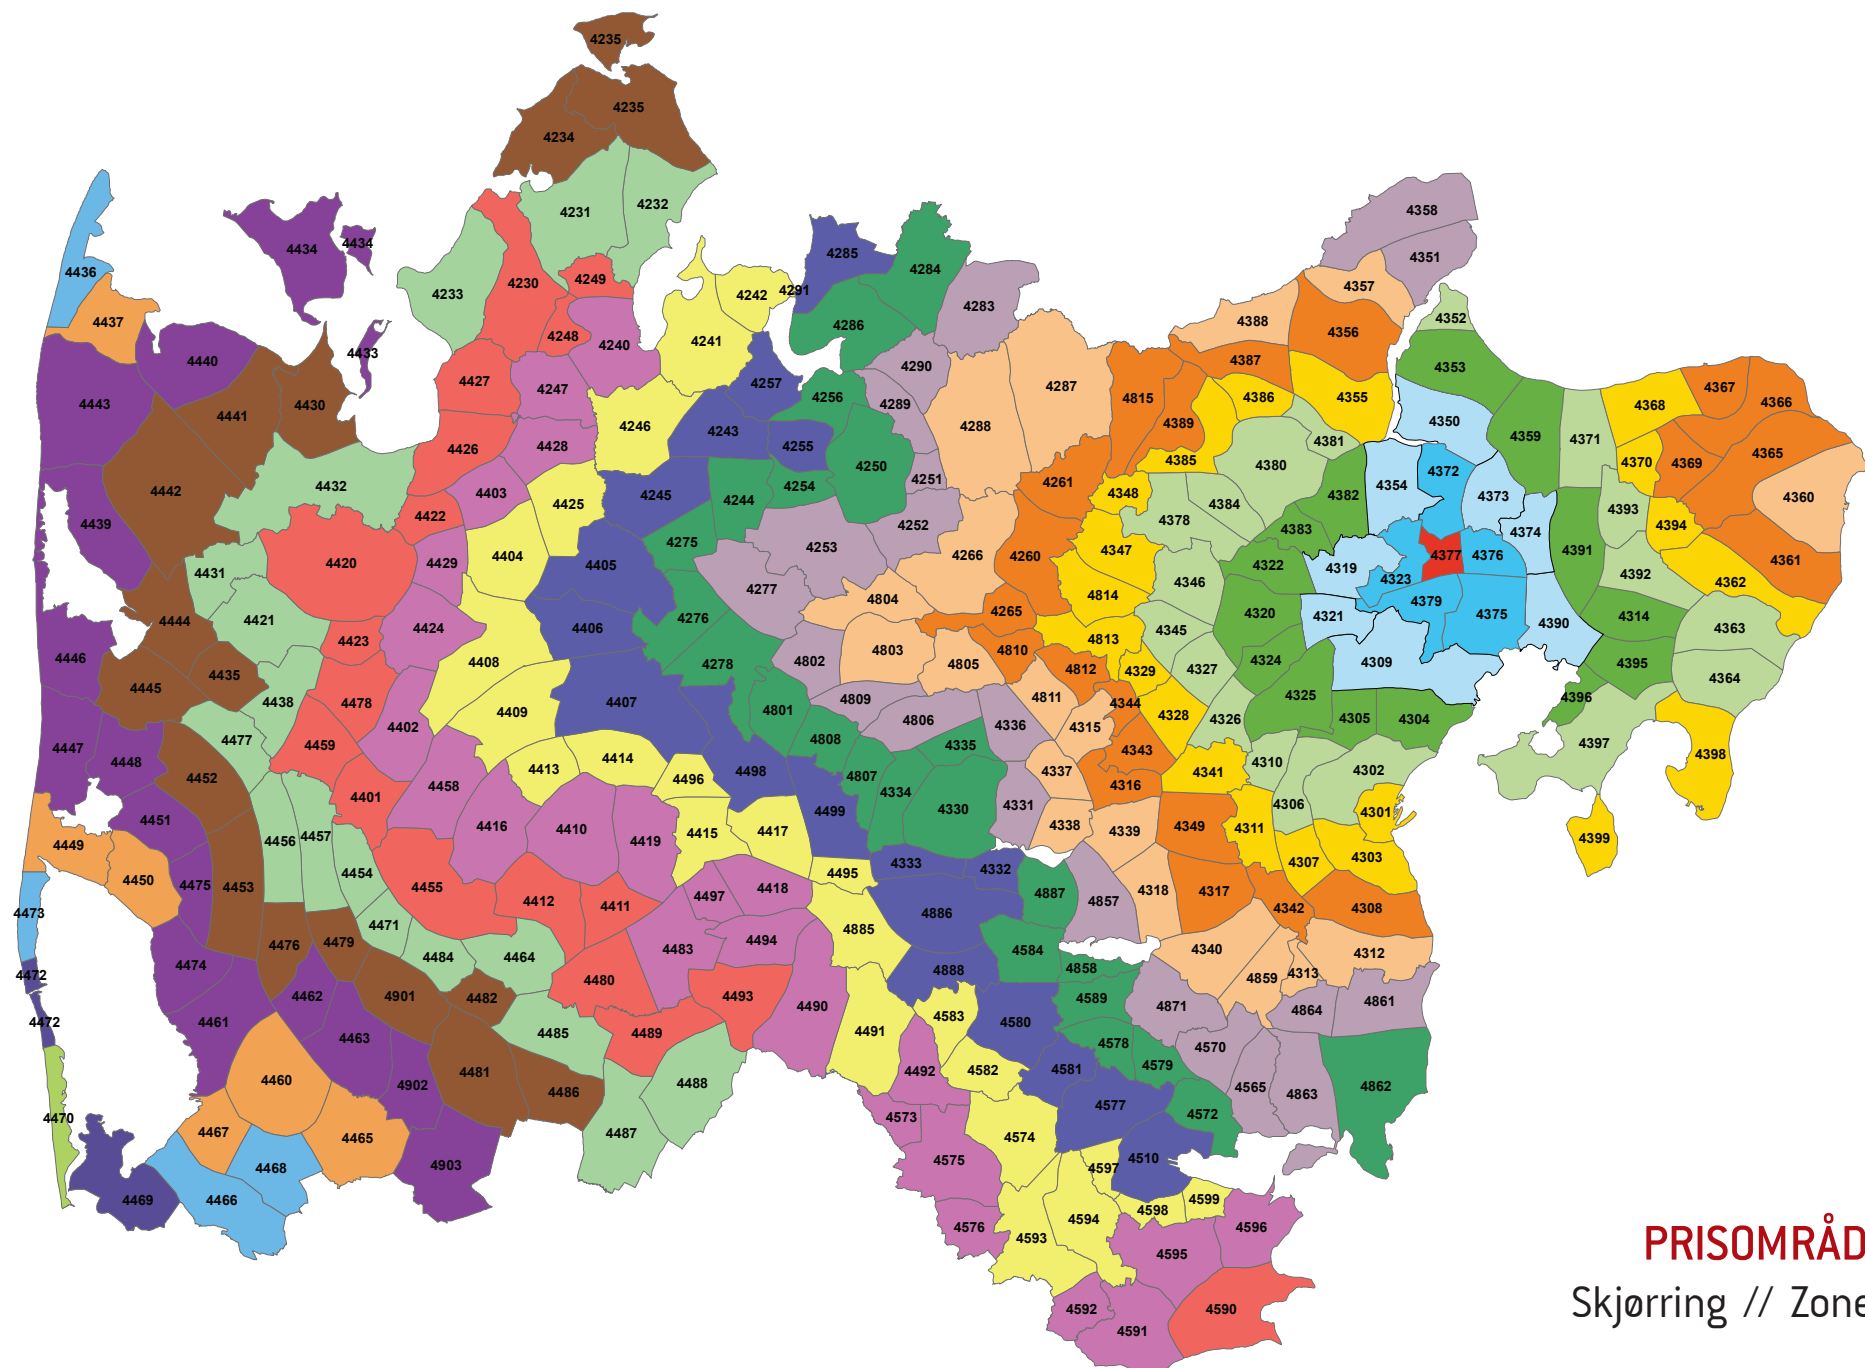

Zonenumre/farve koder:

**PRISOMRÅDE ØST**  
Hvilsager // Zone 4376

Zonenumre/farve koder:

**PRISOMRÅDE ØST**  
Skjørring // Zone 4377

Zonenumre/farve koder:

**PRISOMRÅDE ØST**  
Langå // Zone 4378

Zonenumre/farve koder: