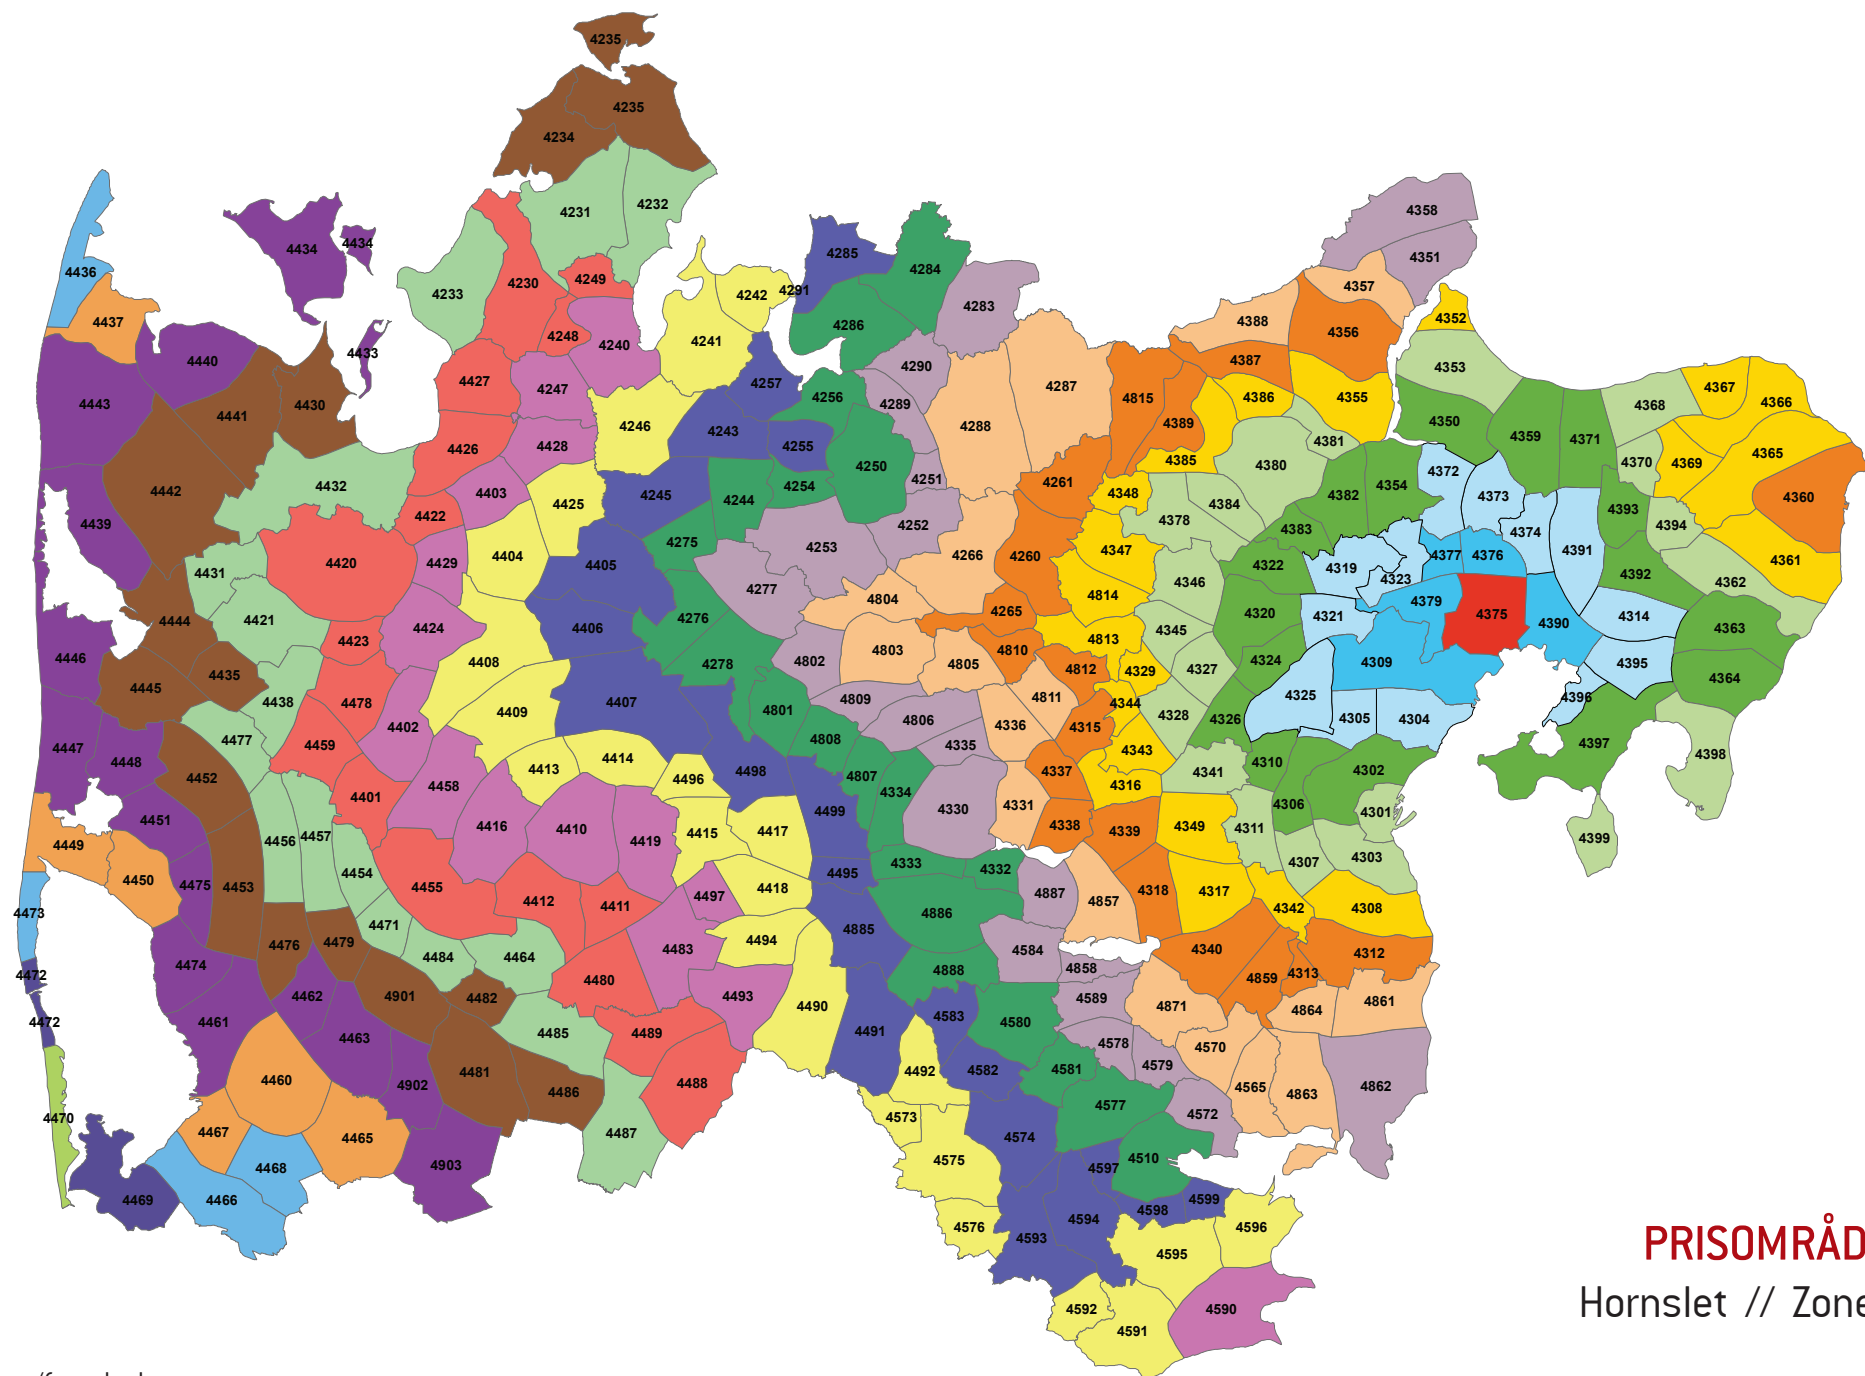

**PRISOMRÅDE ØST**  
 Fausing // Zone 4372

Zonenumre/farve koder:

**PRISOMRÅDE ØST**  
 Auning // Zone 4373

Zonenumre/farve koder:

**PRISOMRÅDE ØST**  
 Pindstrup // Zone 4374

Zonenumre/farve koder:

**PRISOMRÅDE ØST**  
Hornslet // Zone 4375