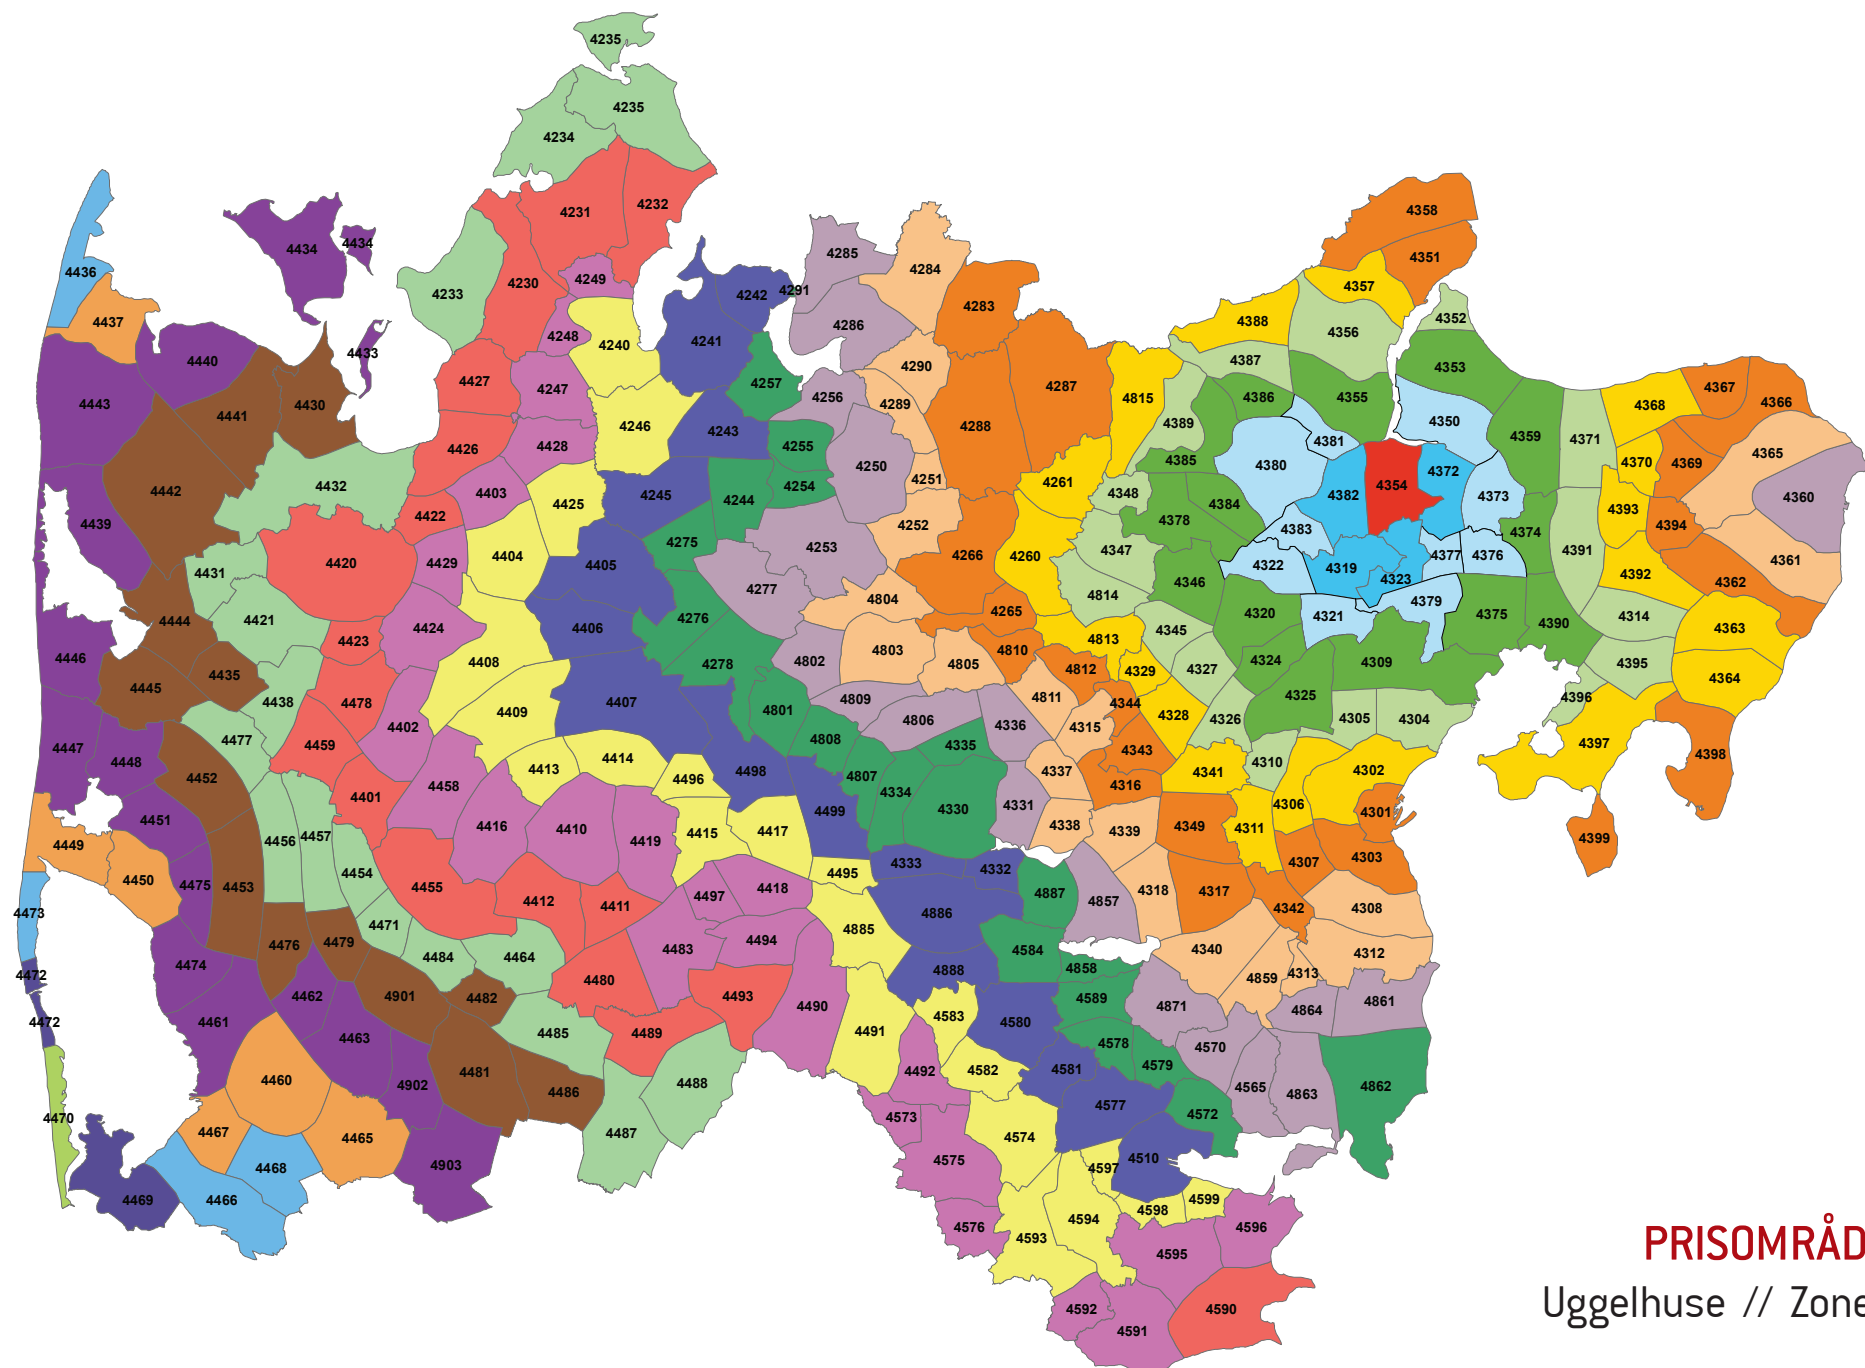

Zonenumre/farve koder:

**PRISOMRÅDE ØST**  
Sødring // Zone 4351

Zonenumre/farve koder:

**PRISOMRÅDE ØST**  
 Udbyhøj // Zone 4352

Zonenumre/farve koder:

**PRISOMRÅDE ØST**  
 Holbæk // Zone 4353

Zonenumre/farve koder: