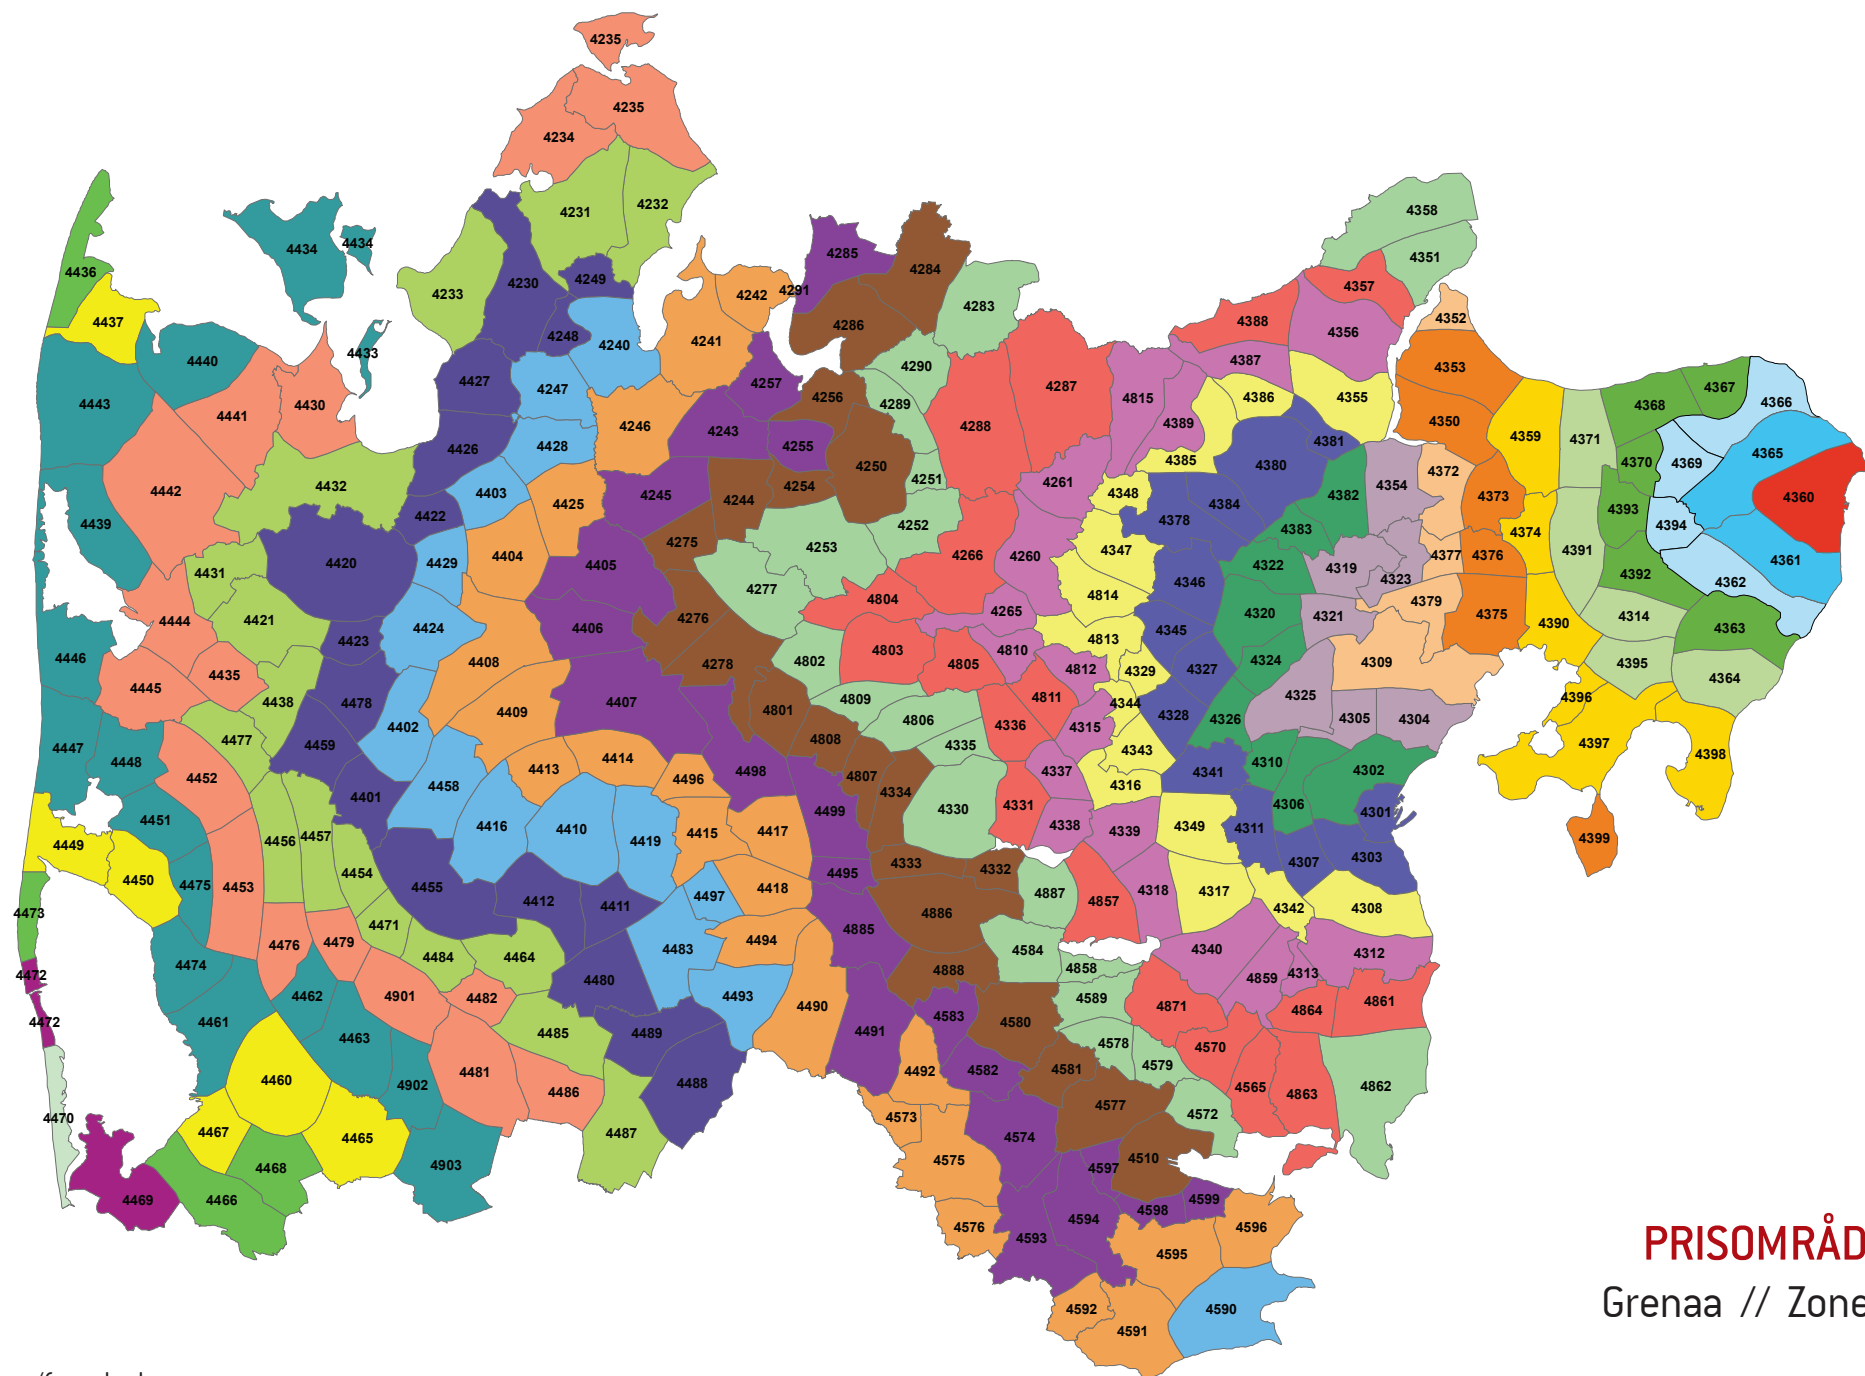

Zonenumre/farve koder:

**PRISOMRÅDE ØST**  
 Havndal // Zone 4358

Zonenumre/farve koder:

**PRISOMRÅDE ØST**  
 Vivild // Zone 4359

Zonenumre/farve koder:

**PRISOMRÅDE ØST**  
Grenaa // Zone 4360

Zonenumre/farve koder: