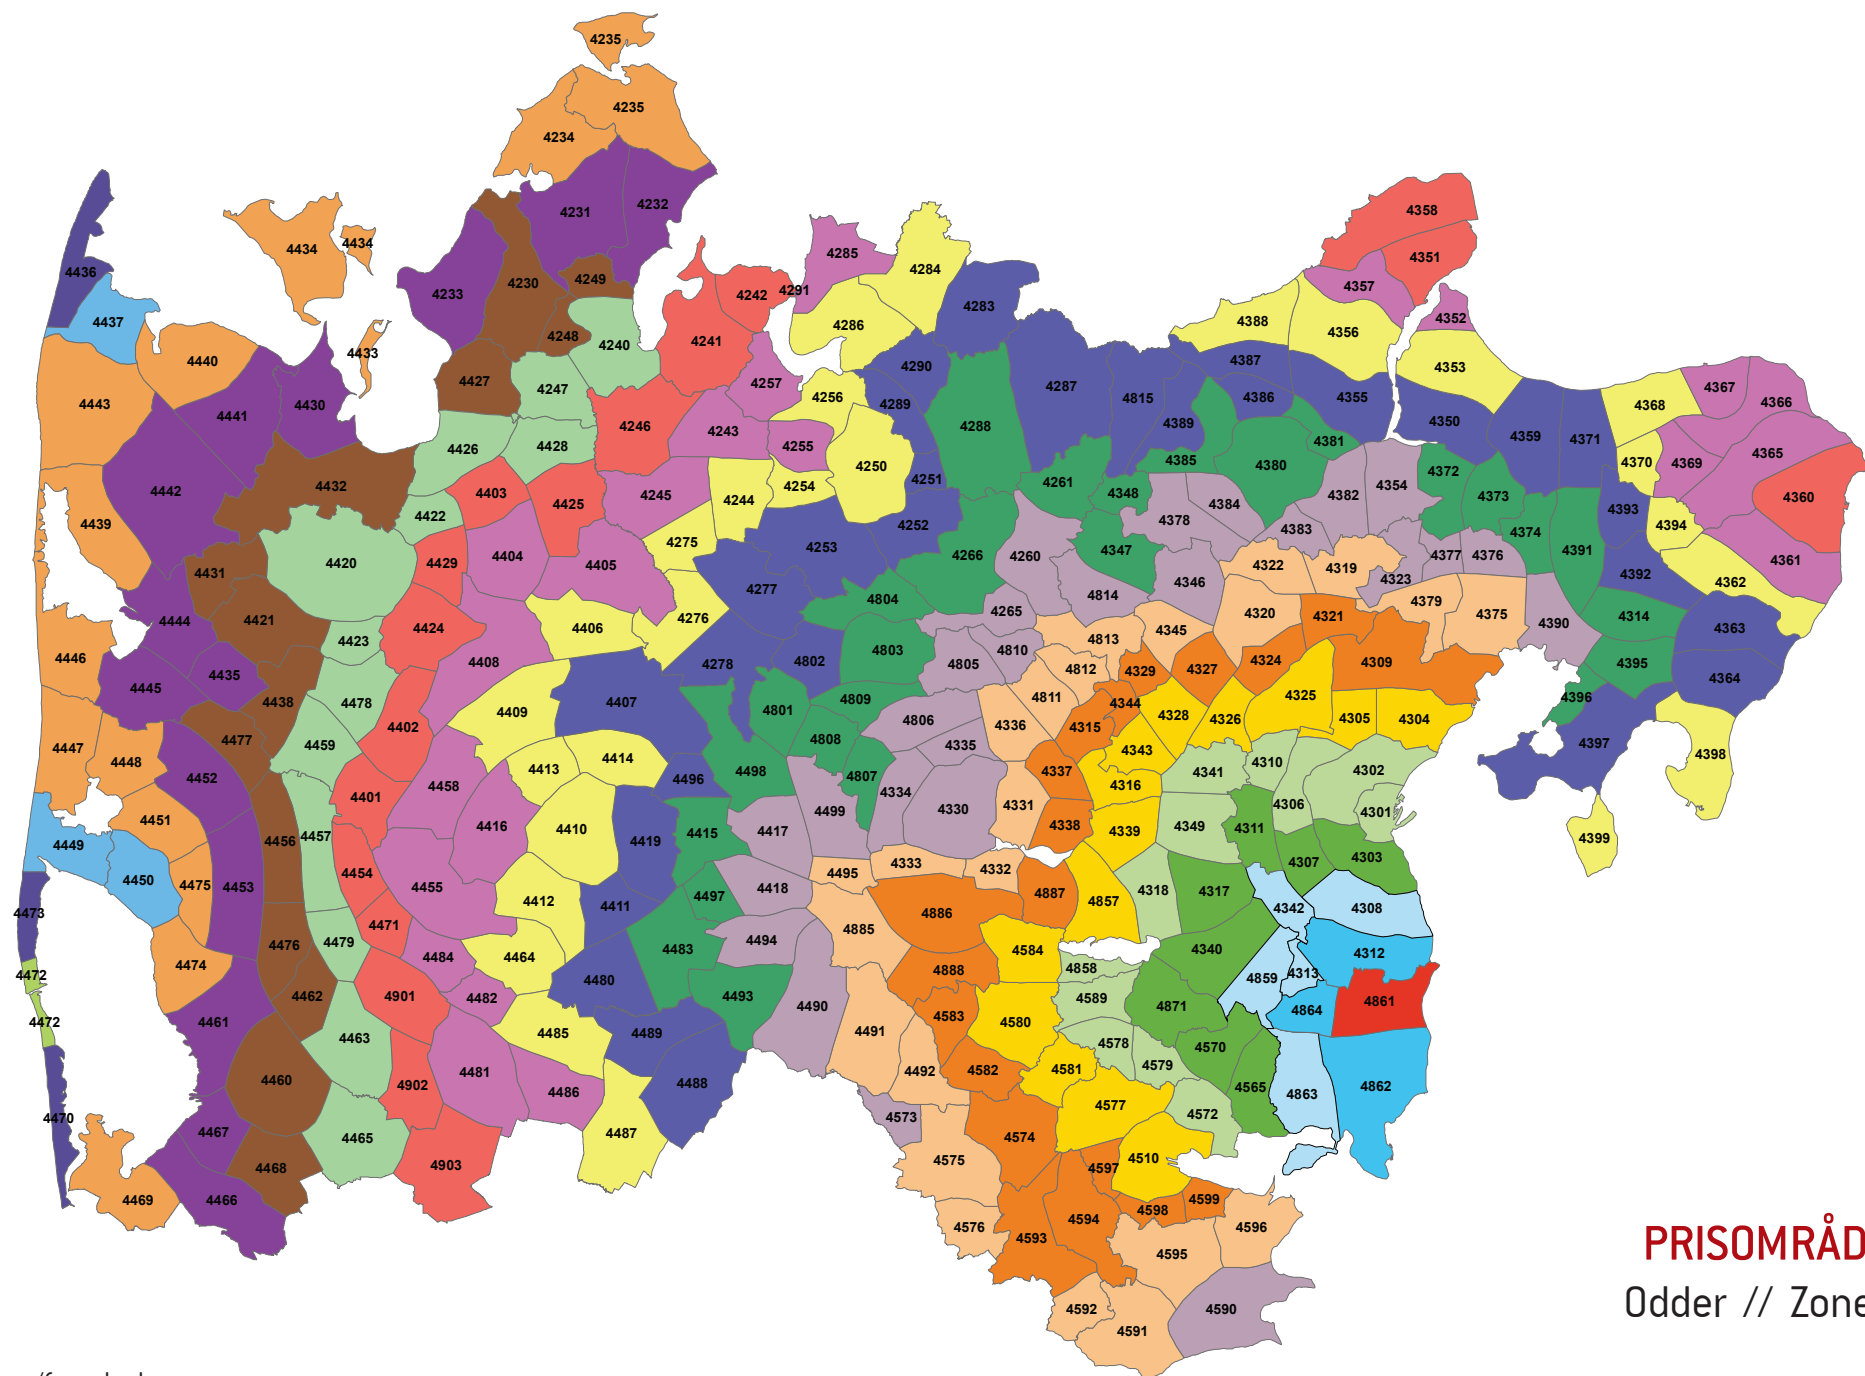

**PRISOMRÅDE ØST**  
 Thorning // Zone 4802

Zonenumre/farve koder:

**PRISOMRÅDE ØST**  
Kjellerup // Zone 4803

Zonenumre/farve koder:

**PRISOMRÅDE ØST**  
Demstrup // Zone 4804

Zonenumre/farve koder:

**PRISOMRÅDE ØST**  
 Illerhuse // Zone 4805

**PRISOMRÅDE ØST**  
Vinderslev // Zone 4809

Zonenumre/farve koder:

**PRISOMRÅDE ØST**  
 Ans // Zone 4810

Zonenumre/farve koder:

**PRISOMRÅDE ØST**  
 Truust // Zone 4811

Zonenumre/farve koder:

**PRISOMRÅDE ØST**  
 Fårvang // Zone 4812

**PRISOMRÅDE ØST**  
Ry // Zone 4857

Zonenumre/farve koder:

**PRISOMRÅDE ØST**  
 Voerladedgård // Zone 4858

Zonenumre/farve koder:

**PRISOMRÅDE ØST**  
 Odder // Zone 4861

Zonenumre/farve koder:

**PRISOMRÅDE ØST**  
 Hou // Zone 4862

Zonenumre/farve koder:

**PRISOMRÅDE ØST**  
 Hundslund // Zone 4863

Zonenumre/farve koder:

**PRISOMRÅDE ØST**  
Torrild // Zone 4864

Zonenumre/farve koder:

**PRISOMRÅDE ØST**  
Tebstrup // Zone 4871

Zonenumre/farve koder: