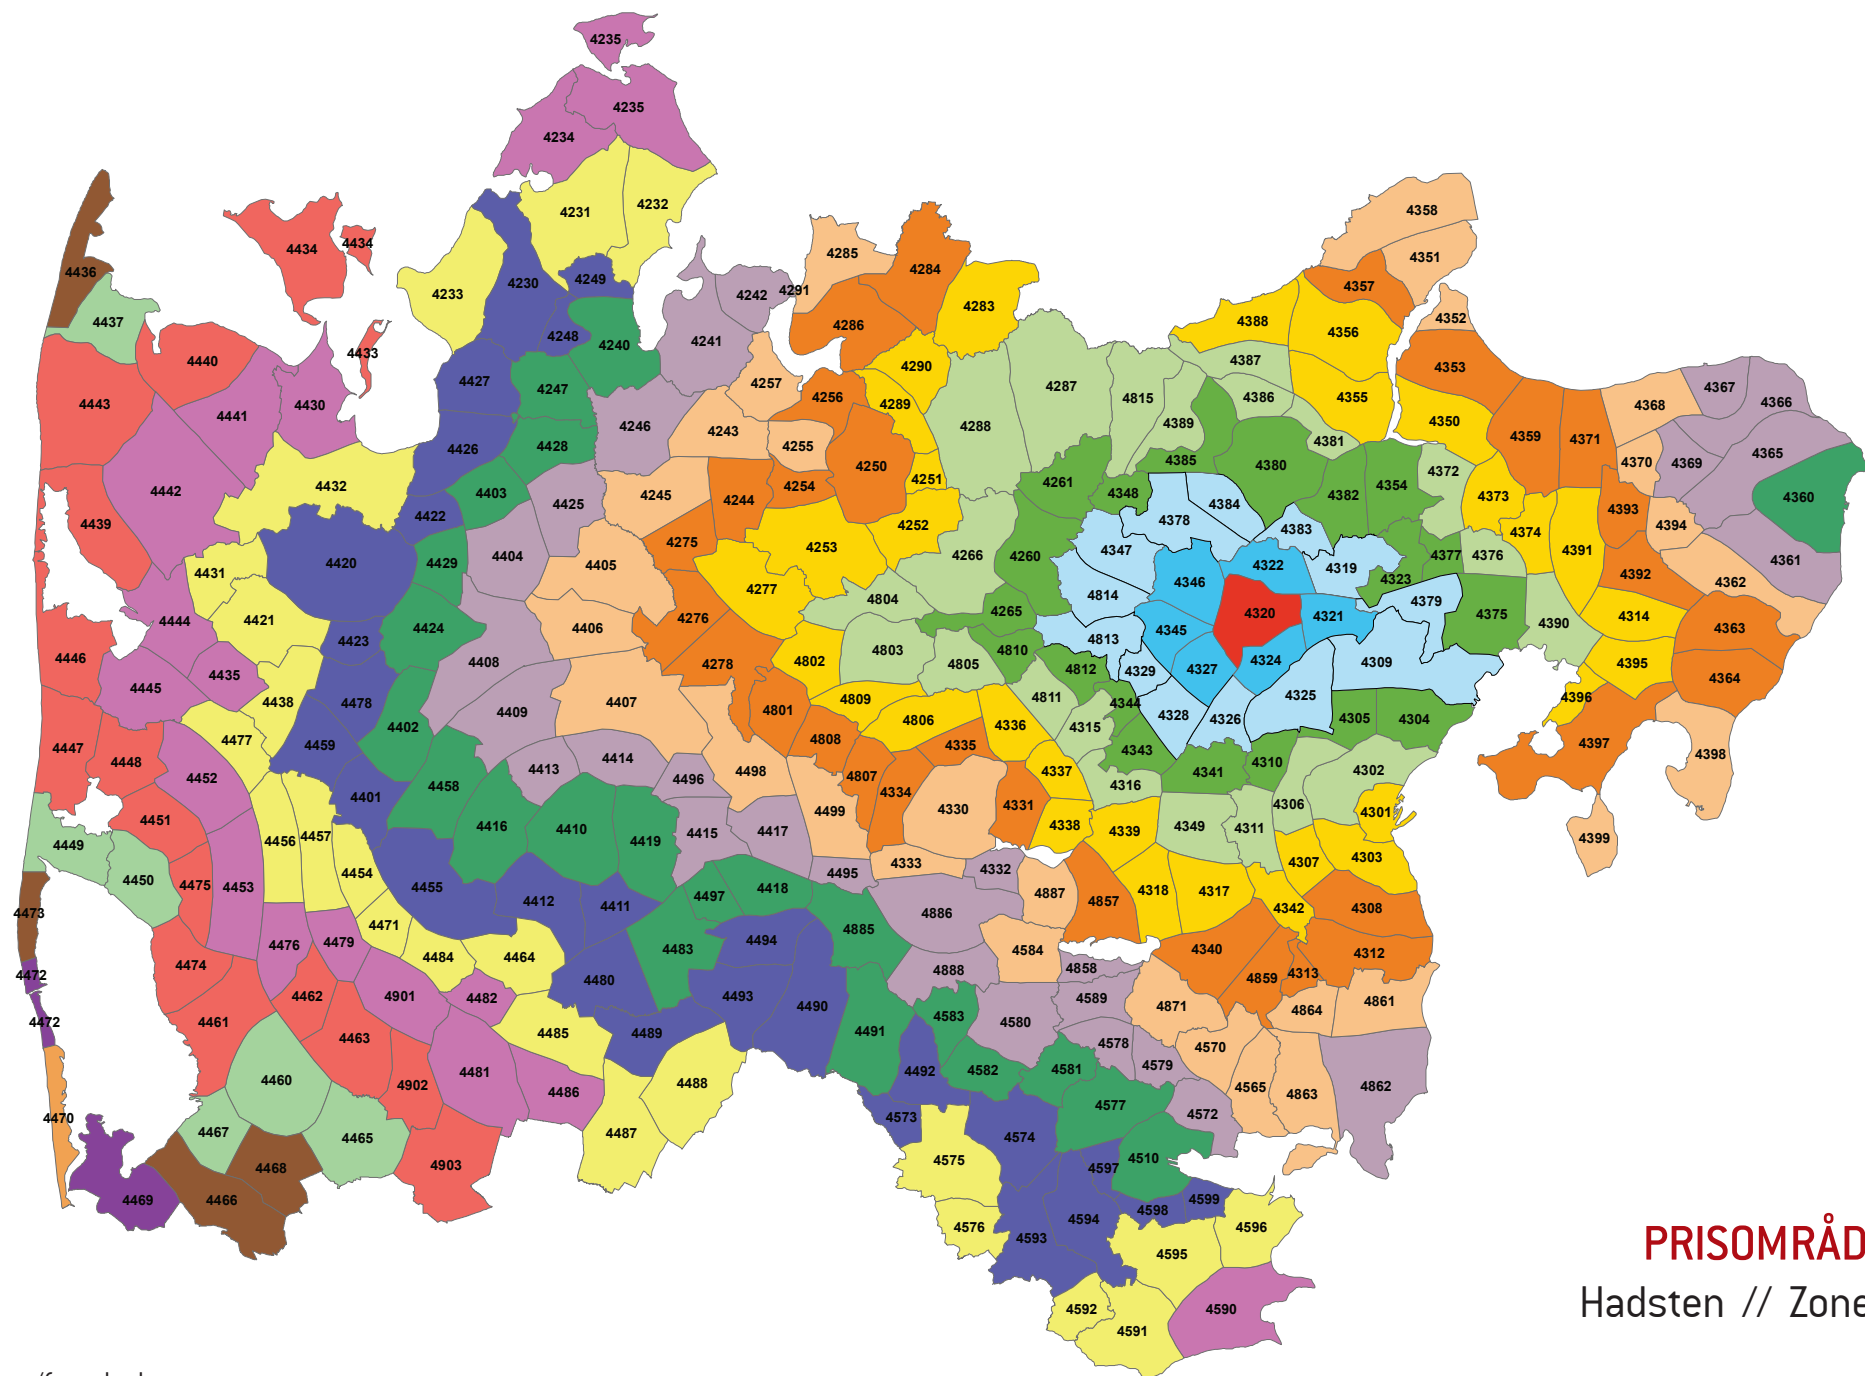

Zonenumre/farve koder:

**PRISOMRÅDE ØST**  
 Mesing // Zone 4317

Zonenumre/farve koder:

**PRISOMRÅDE ØST**  
Alken // Zone 4318

Zonenumre/farve koder:

**PRISOMRÅDE ØST**  
Voldum // Zone 4319

Zonenumre/farve koder: