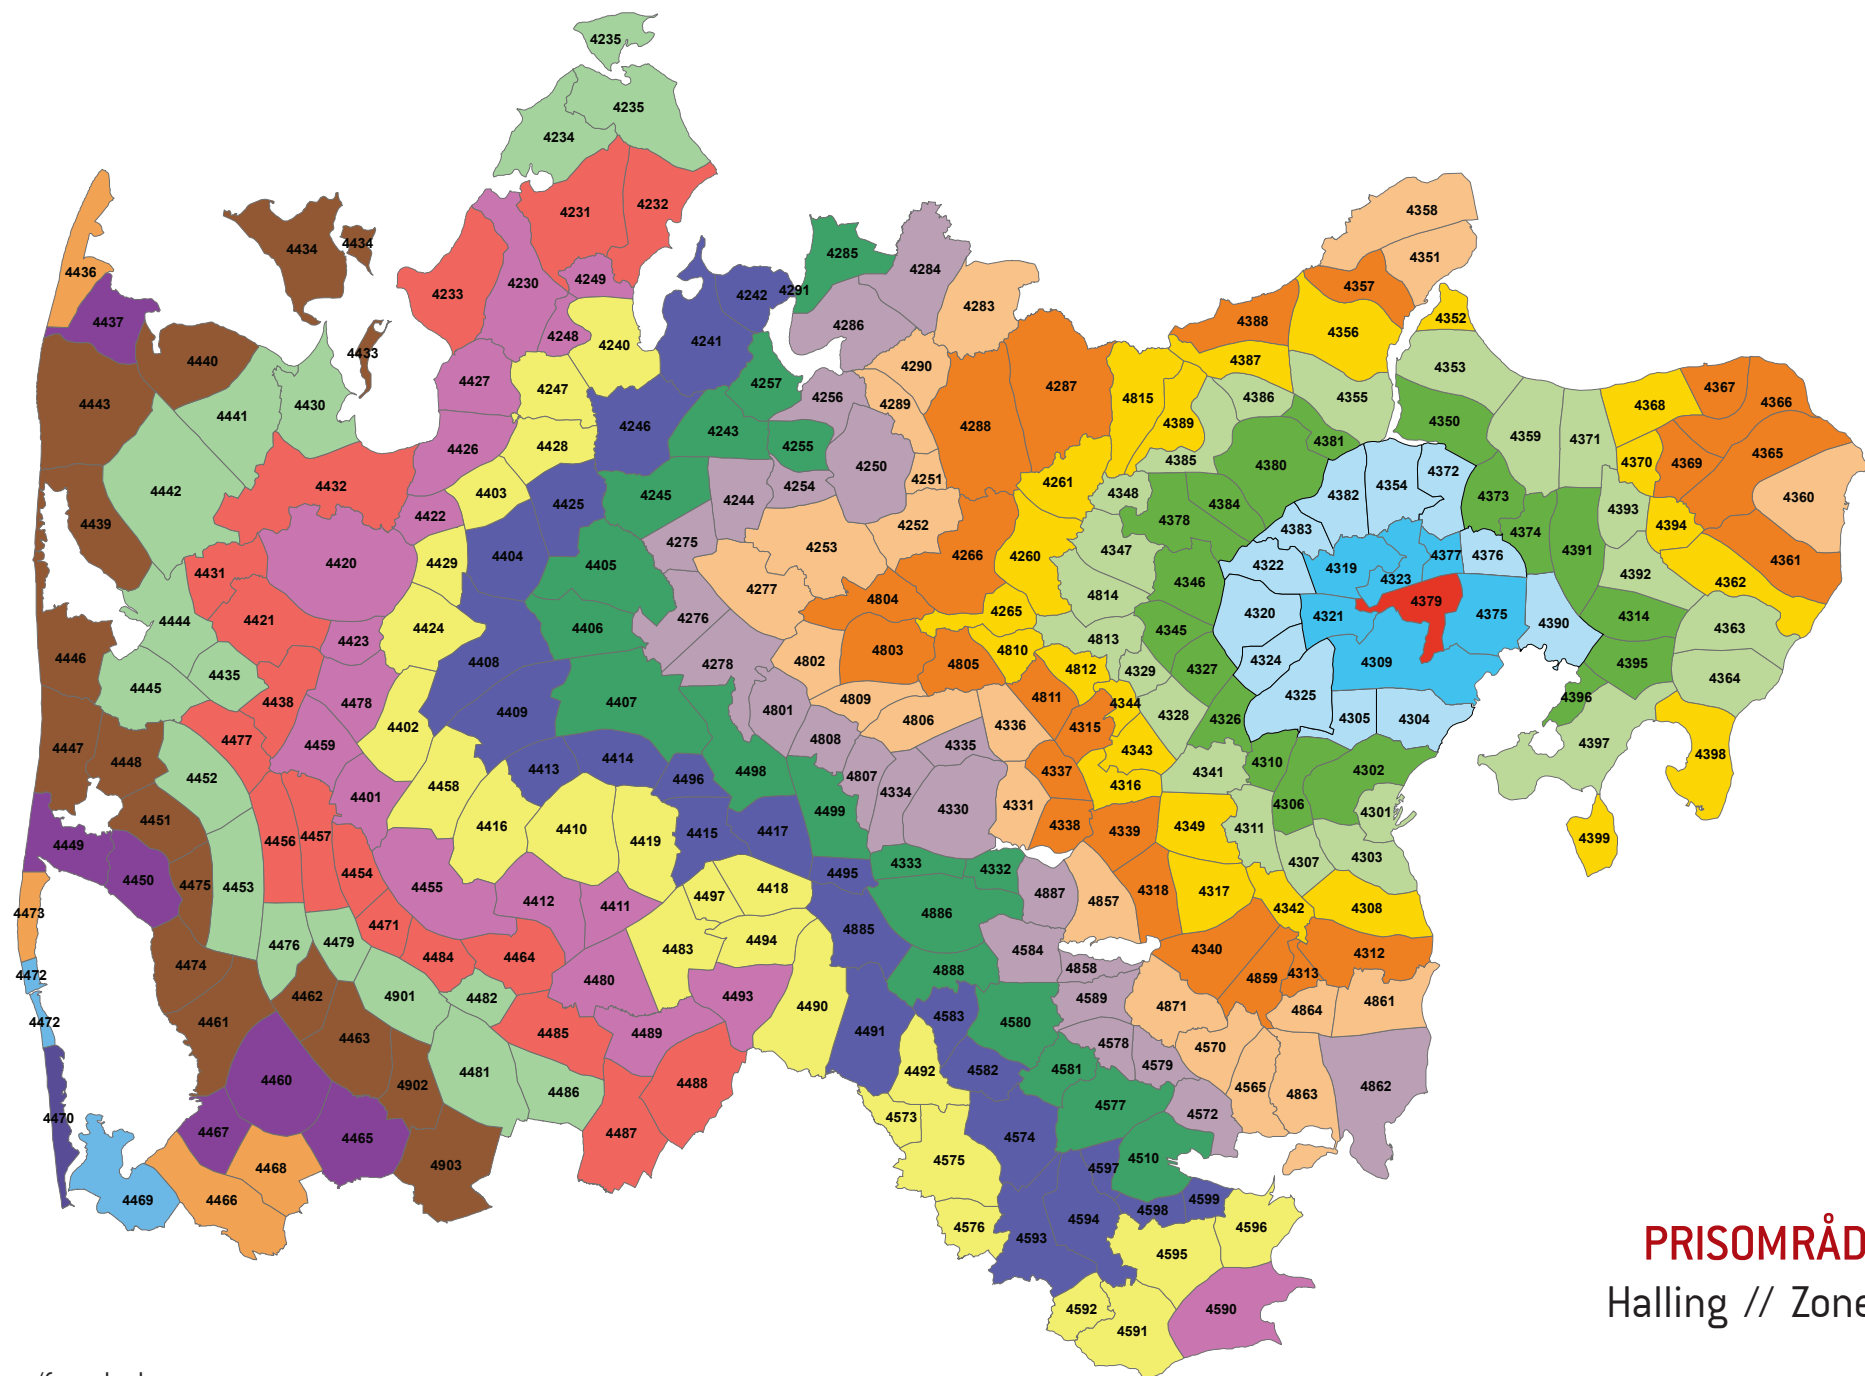

Zonenumre/farve koder:

**PRISOMRÅDE ØST**  
Hvilsager // Zone 4376

Zonenumre/farve koder:

**PRISOMRÅDE ØST**  
Skjørring // Zone 4377

Zonenumre/farve koder:

**PRISOMRÅDE ØST**  
Langå // Zone 4378

Zonenumre/farve koder: