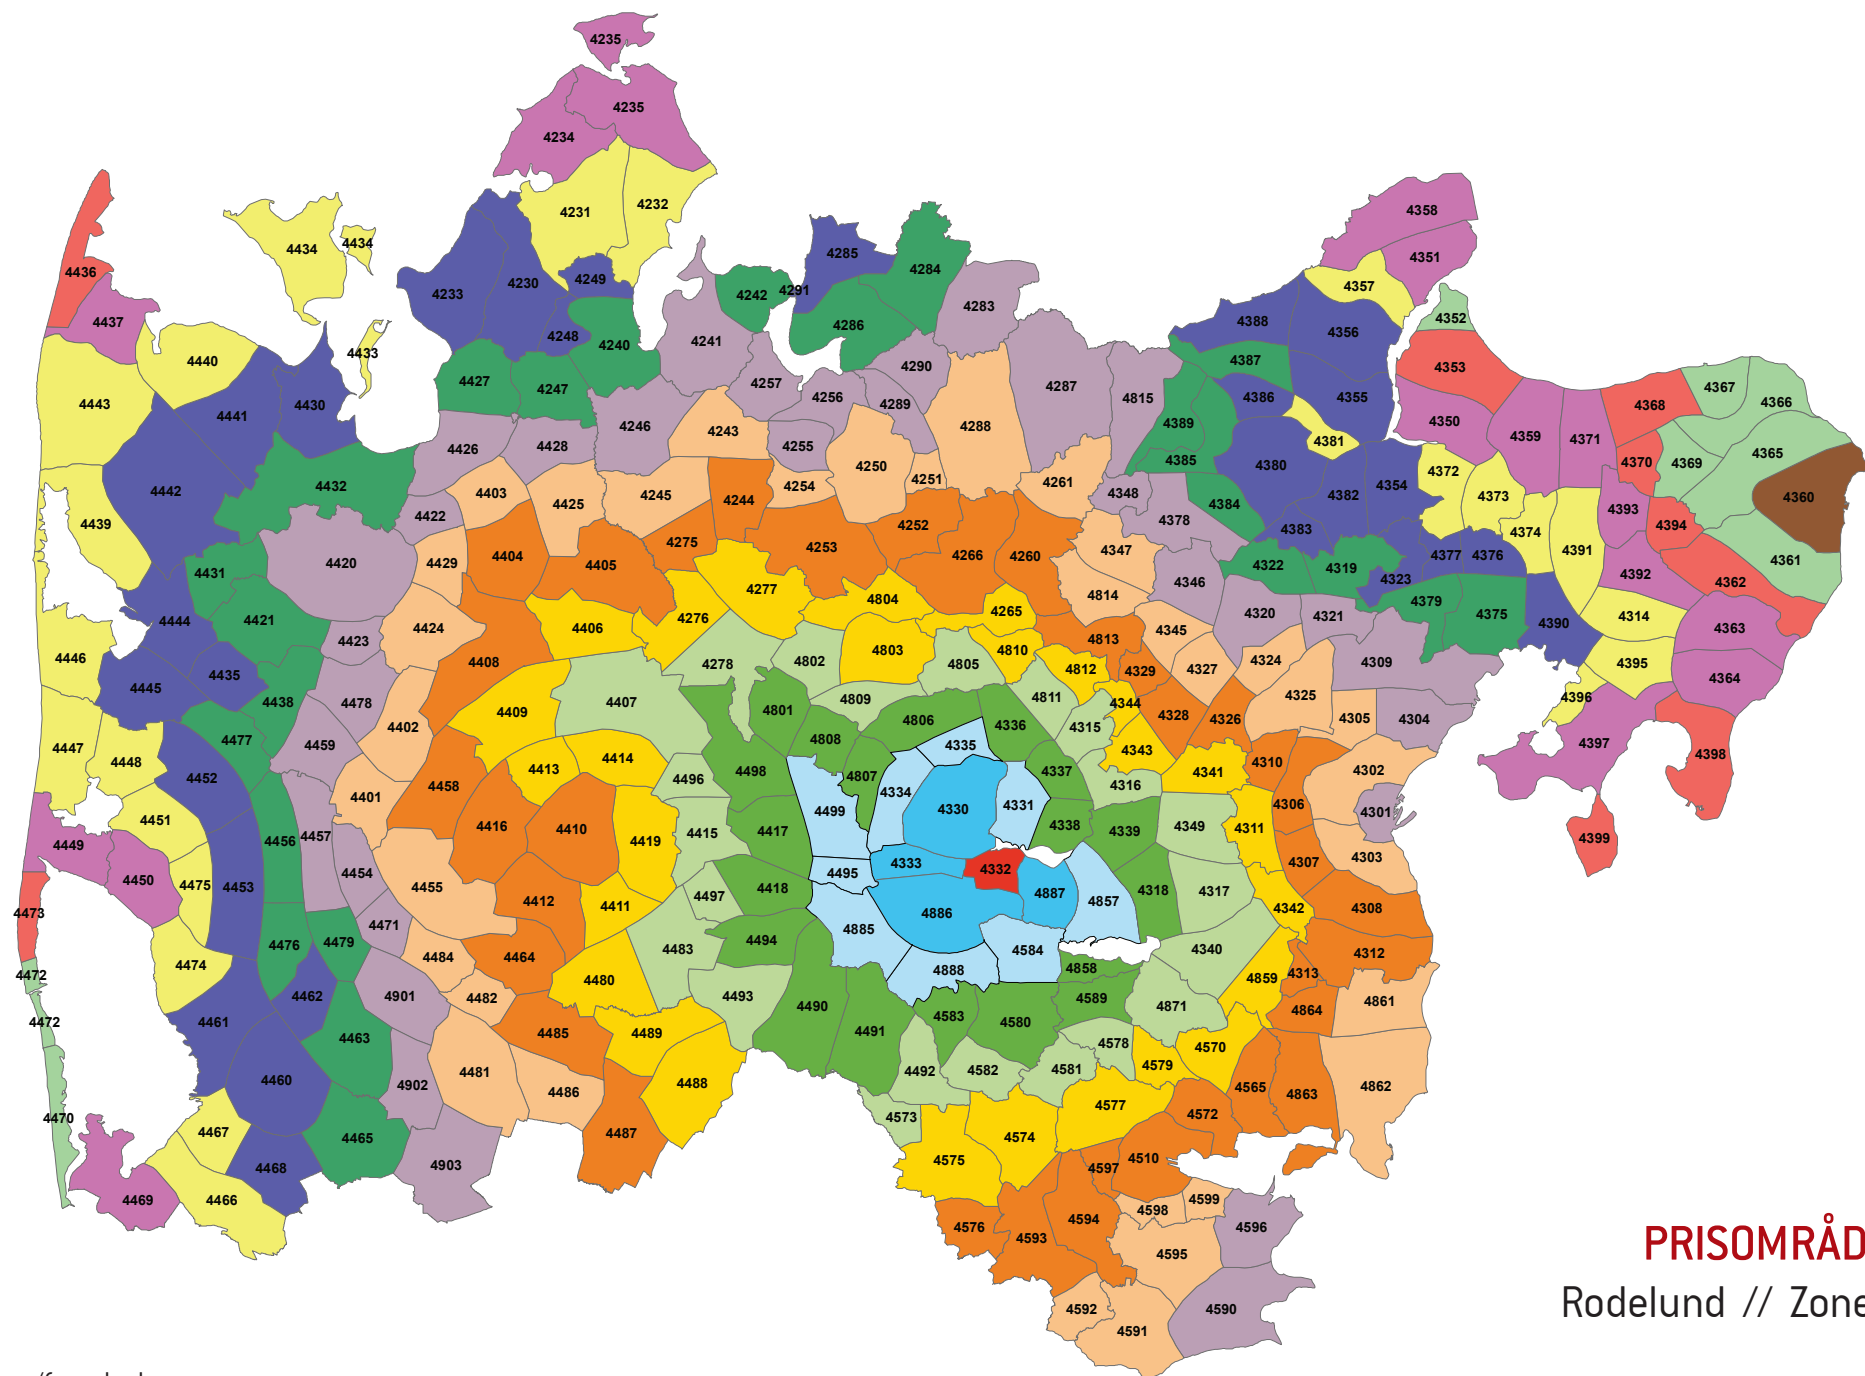

Zonenumre/farve koder:

**PRISOMRÅDE ØST**  
Sejs // Zone 4331

Zonenumre/farve koder:

**PRISOMRÅDE ØST**  
 Rodelund // Zone 4332

Zonenumre/farve koder:

**PRISOMRÅDE ØST**  
Gjesløp // Zone 4333

Zonenumre/farve koder: