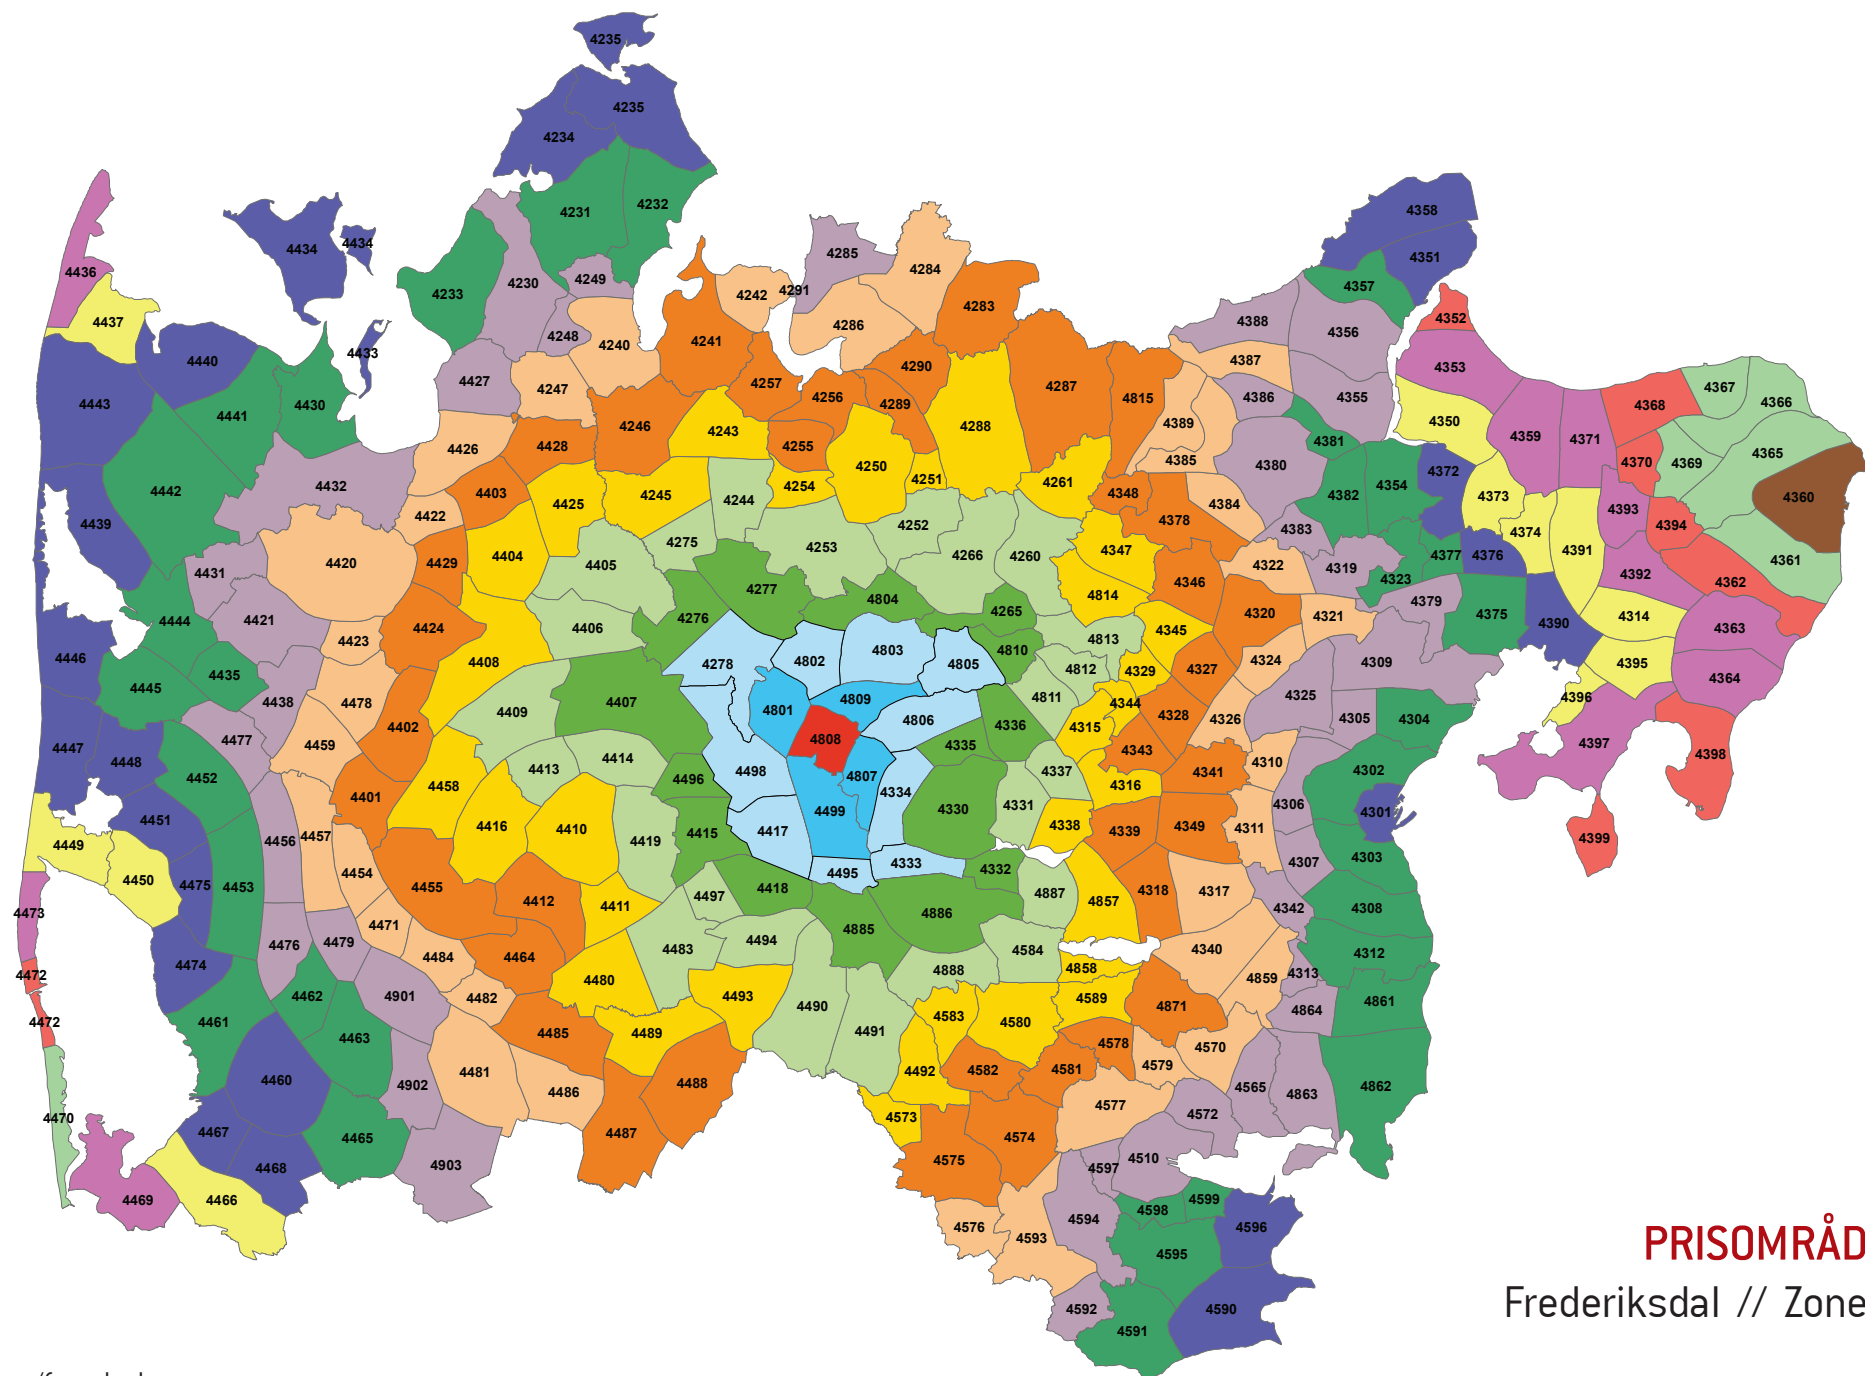

Zonenumre/farve koder:

**PRISOMRÅDE ØST**  
Lemming // Zone 4806

Zonenumre/farve koder:

**PRISOMRÅDE ØST**  
Kragelund // Zone 4807

Zonenumre/farve koder:

**PRISOMRÅDE ØST**  
 Frederiksdal // Zone 4808

Zonenumre/farve koder:

**PRISOMRÅDE ØST**  
Vinderslev // Zone 4809

Zonenumre/farve koder:

**PRISOMRÅDE ØST**  
 Ans // Zone 4810

Zonenumre/farve koder:

**PRISOMRÅDE ØST**  
 Truust // Zone 4811

Zonenumre/farve koder:

**PRISOMRÅDE ØST**  
 Fårvang // Zone 4812