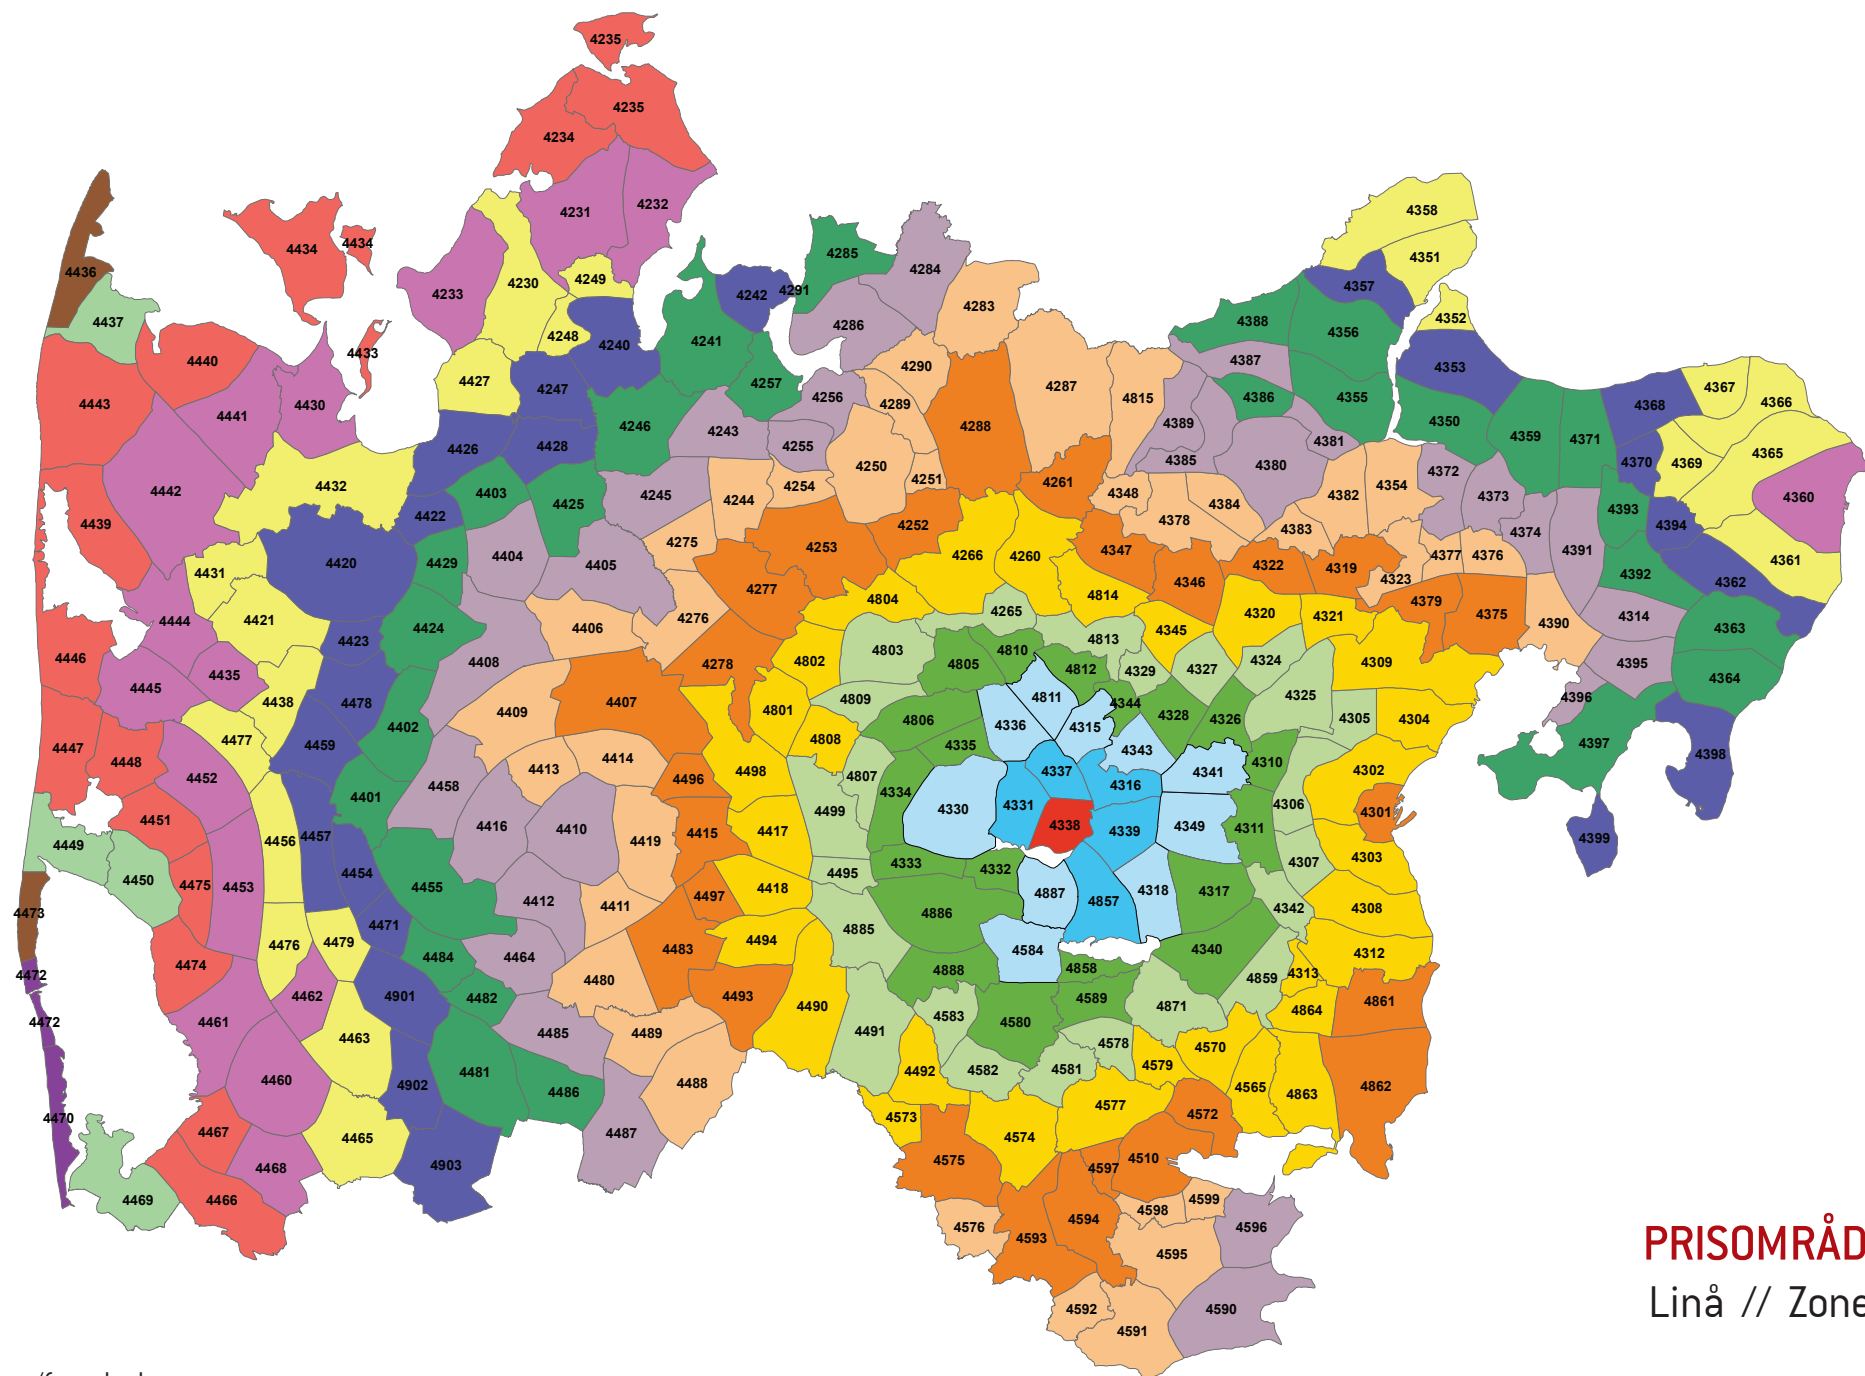

PRISOMRÅDE ØST
Linå // Zone 4338

Zonenumre/farve koder: