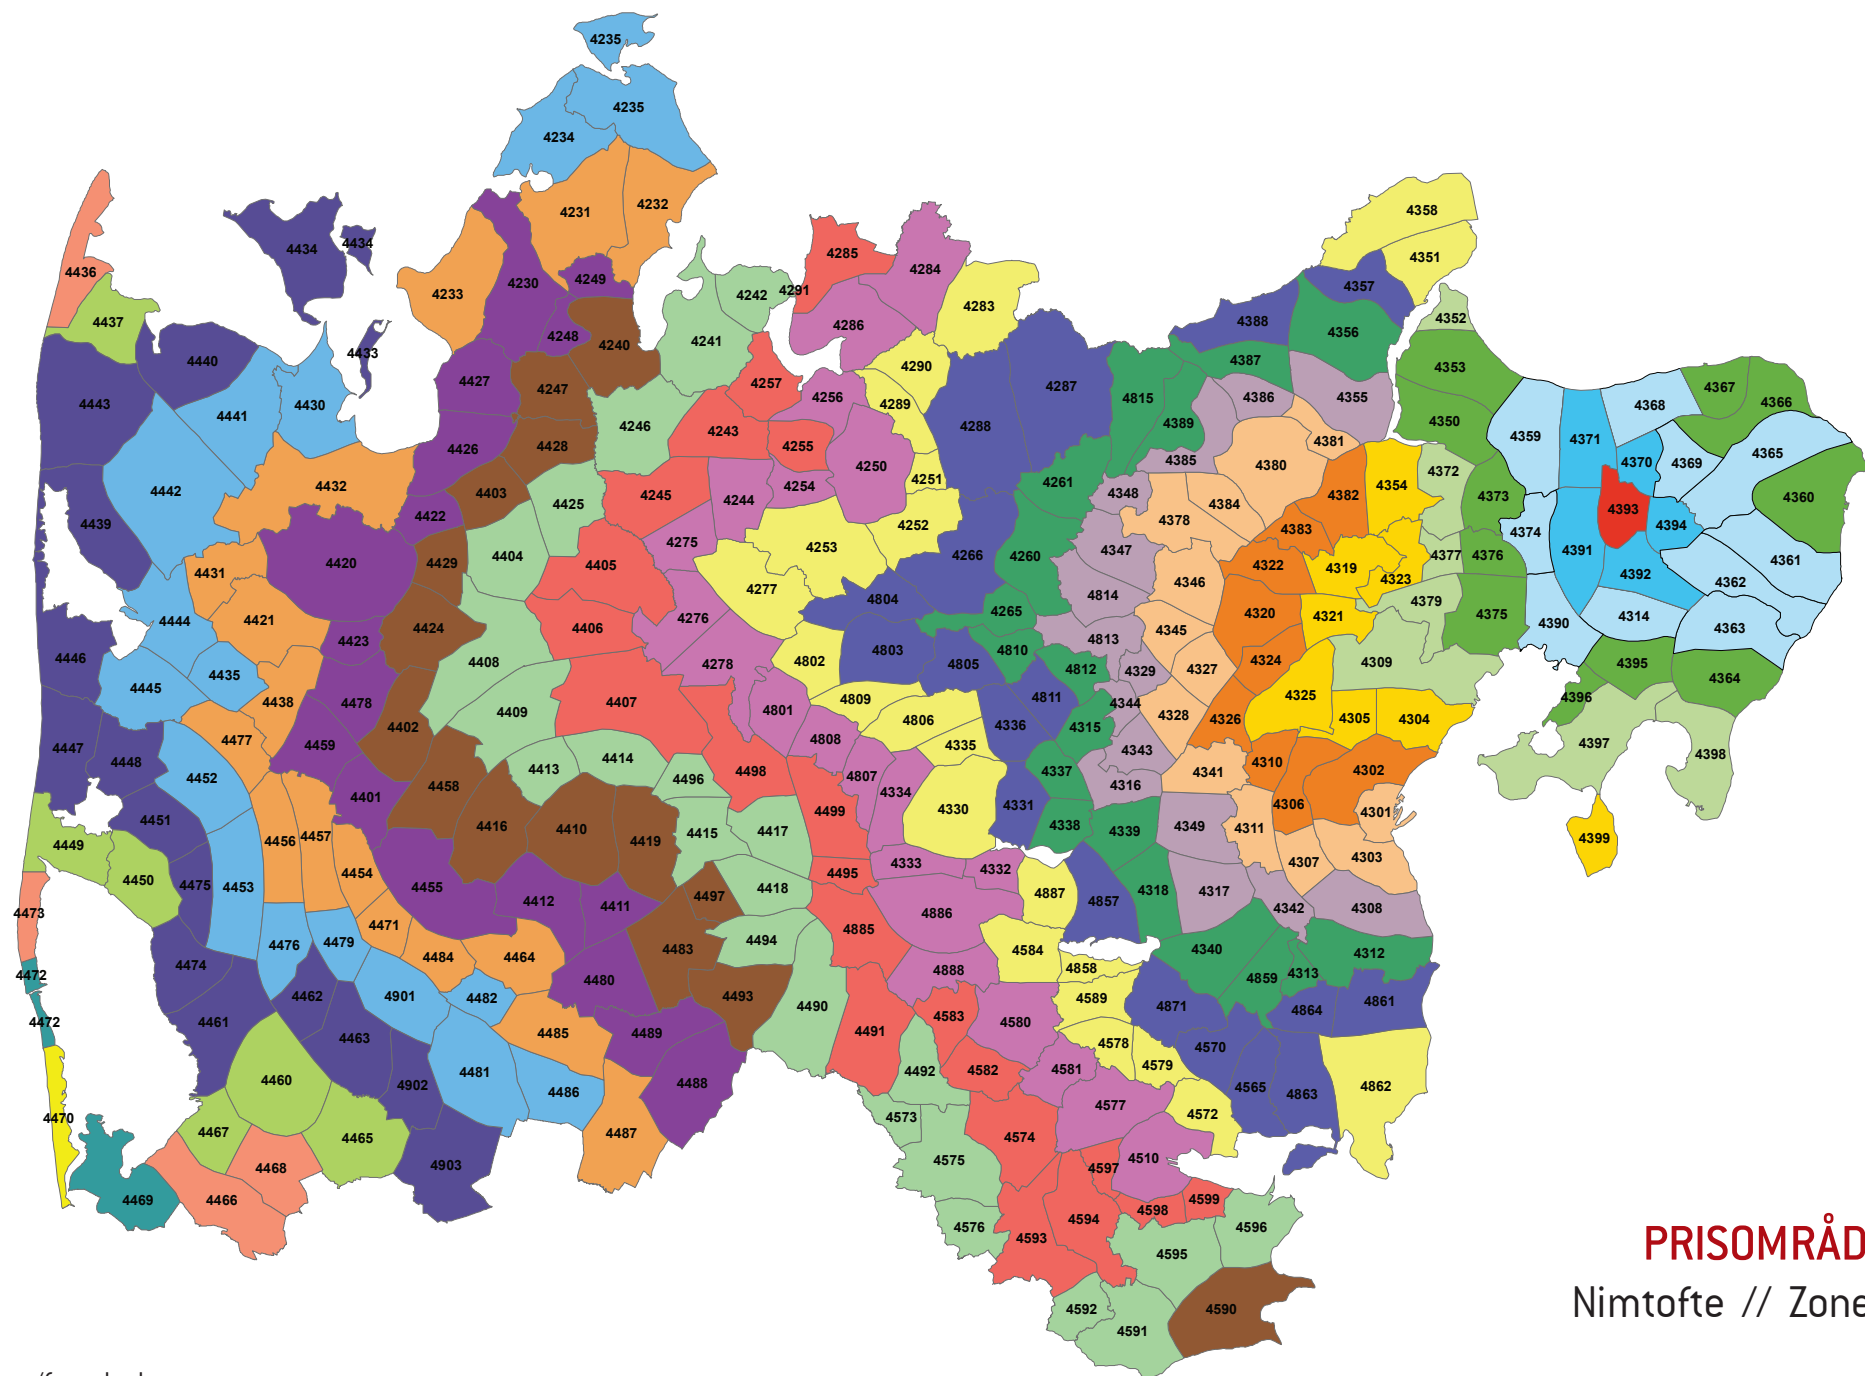

**PRISOMRÅDE ØST**  
Spentrup // Zone 4387

Zonenumre/farve koder:

**PRISOMRÅDE ØST**  
Gassum // Zone 4388

Zonenumre/farve koder:

**PRISOMRÅDE ØST**  
 Øster Bjerregrav // Zone 4389

Zonenumre/farve koder:

**PRISOMRÅDE ØST**  
Rønde // Zone 4390

Zonenumre/farve koder:

**PRISOMRÅDE ØST**  
Ryomgård // Zone 4391

Zonenumre/farve koder:

**PRISOMRÅDE ØST**  
 Kolind // Zone 4392

Zonenumre/farve koder:

**PRISOMRÅDE ØST**  
 Nimtofte // Zone 4393

Zonenumre/farve koder:

**PRISOMRÅDE ØST**  
 Tøstrup // Zone 4394

Zonenumre/farve koder:

**PRISOMRÅDE ØST**  
 Feldballe // Zone 4395

Zonenumre/farve koder:

**PRISOMRÅDE ØST**  
 Vrinners // Zone 4396

Zonenumre/farve koder:

**PRISOMRÅDE ØST**  
Knebel // Zone 4397

**PRISOMRÅDE ØST**  
 Thorning // Zone 4802

Zonenumre/farve koder:

**PRISOMRÅDE ØST**  
Kjellerup // Zone 4803

Zonenumre/farve koder:

**PRISOMRÅDE ØST**  
Demstrup // Zone 4804

Zonenumre/farve koder:

**PRISOMRÅDE ØST**  
 Illerhuse // Zone 4805