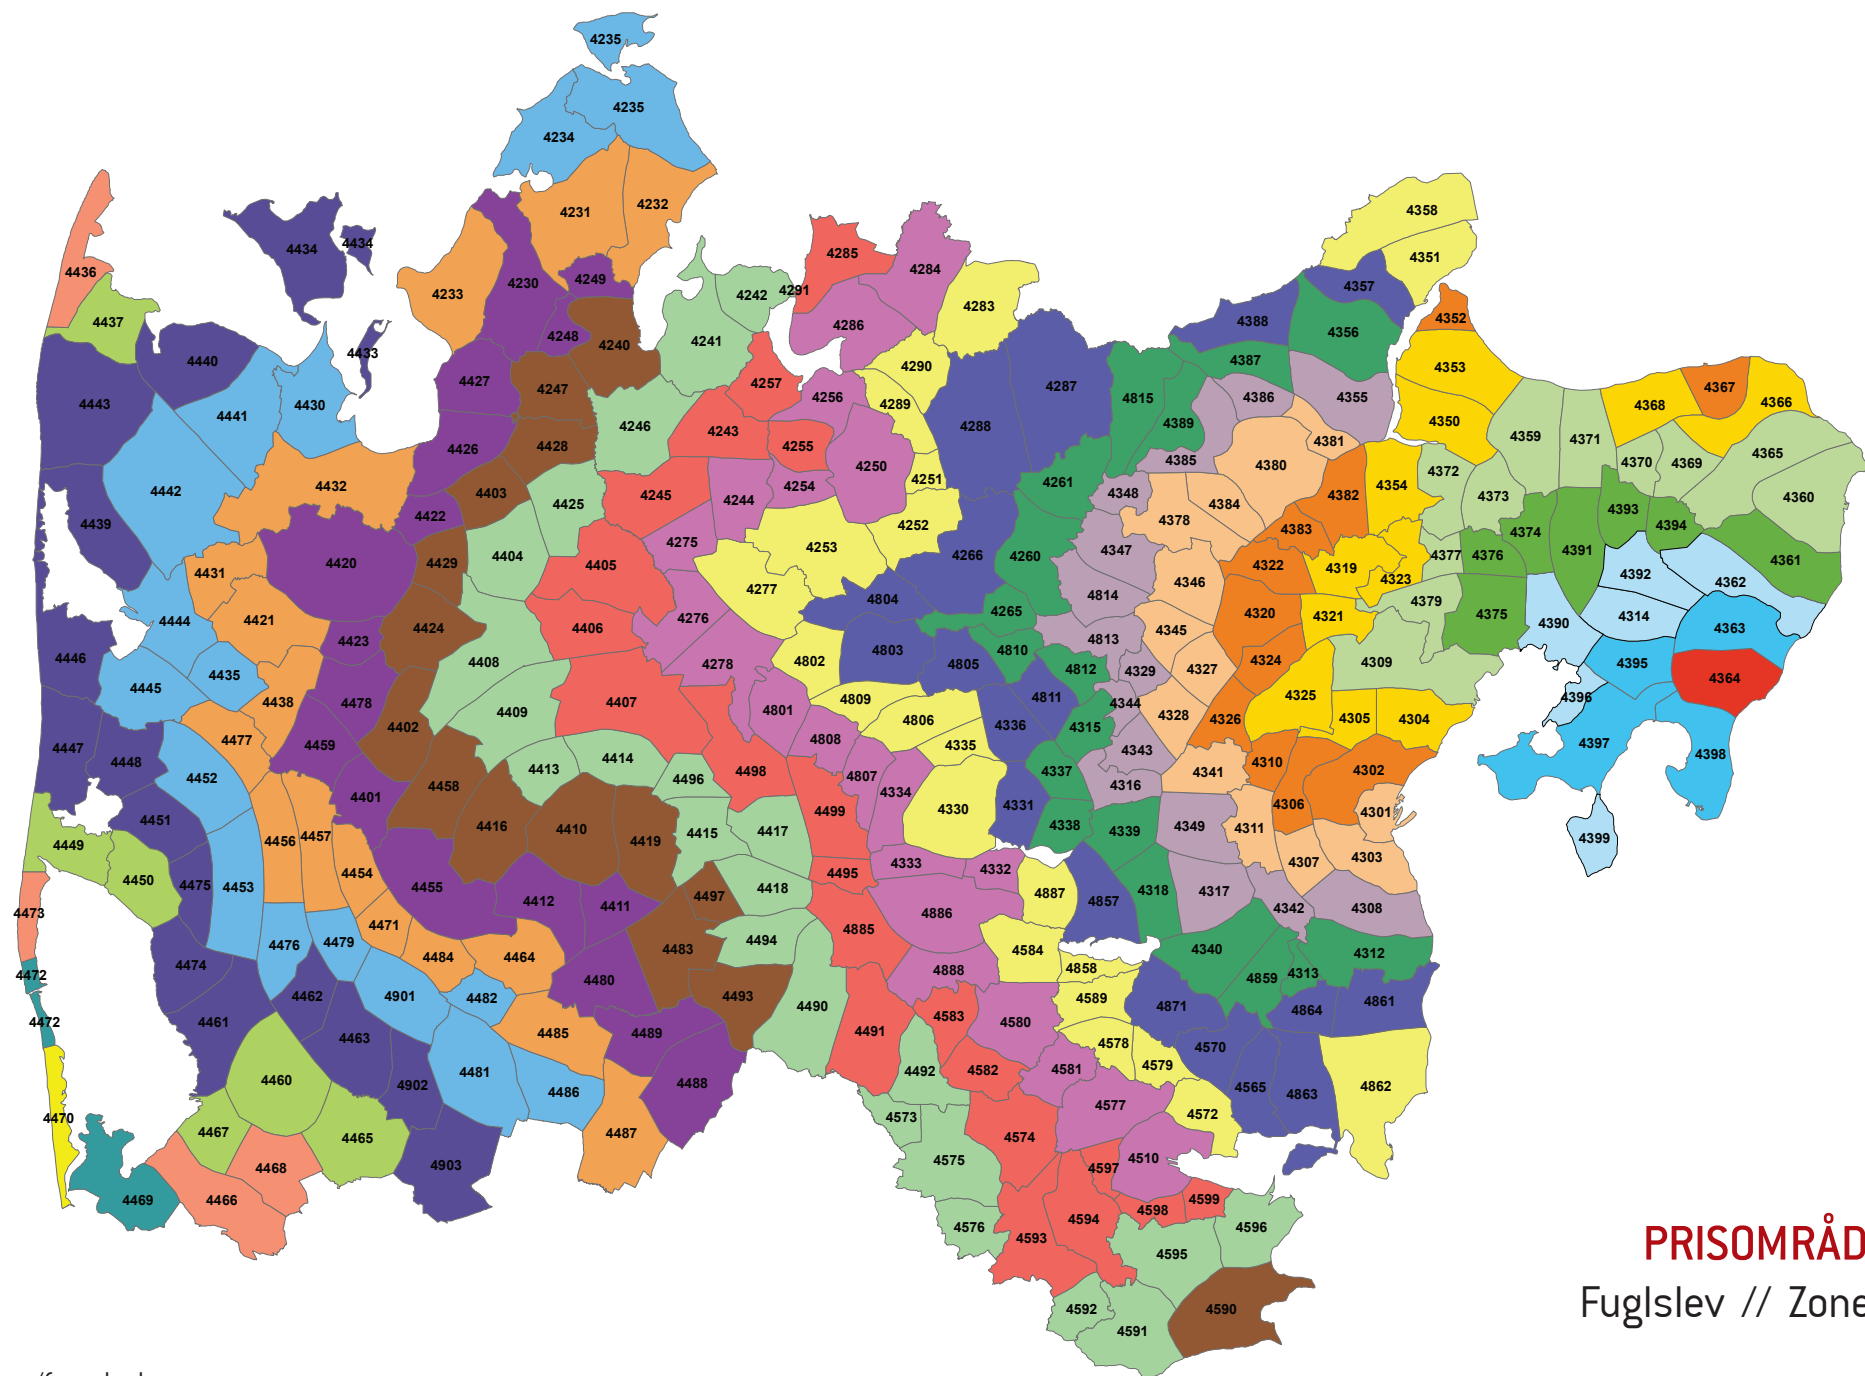

**PRISOMRÅDE ØST**  
 Alsø // Zone 4361

Zonenumre/farve koder:

**PRISOMRÅDE ØST**  
 Trustrup // Zone 4362

Zonenumre/farve koder:

**PRISOMRÅDE ØST**  
Tirstrup // Zone 4363

Zonenumre/farve koder:

**PRISOMRÅDE ØST**  
Fuglslev // Zone 4364