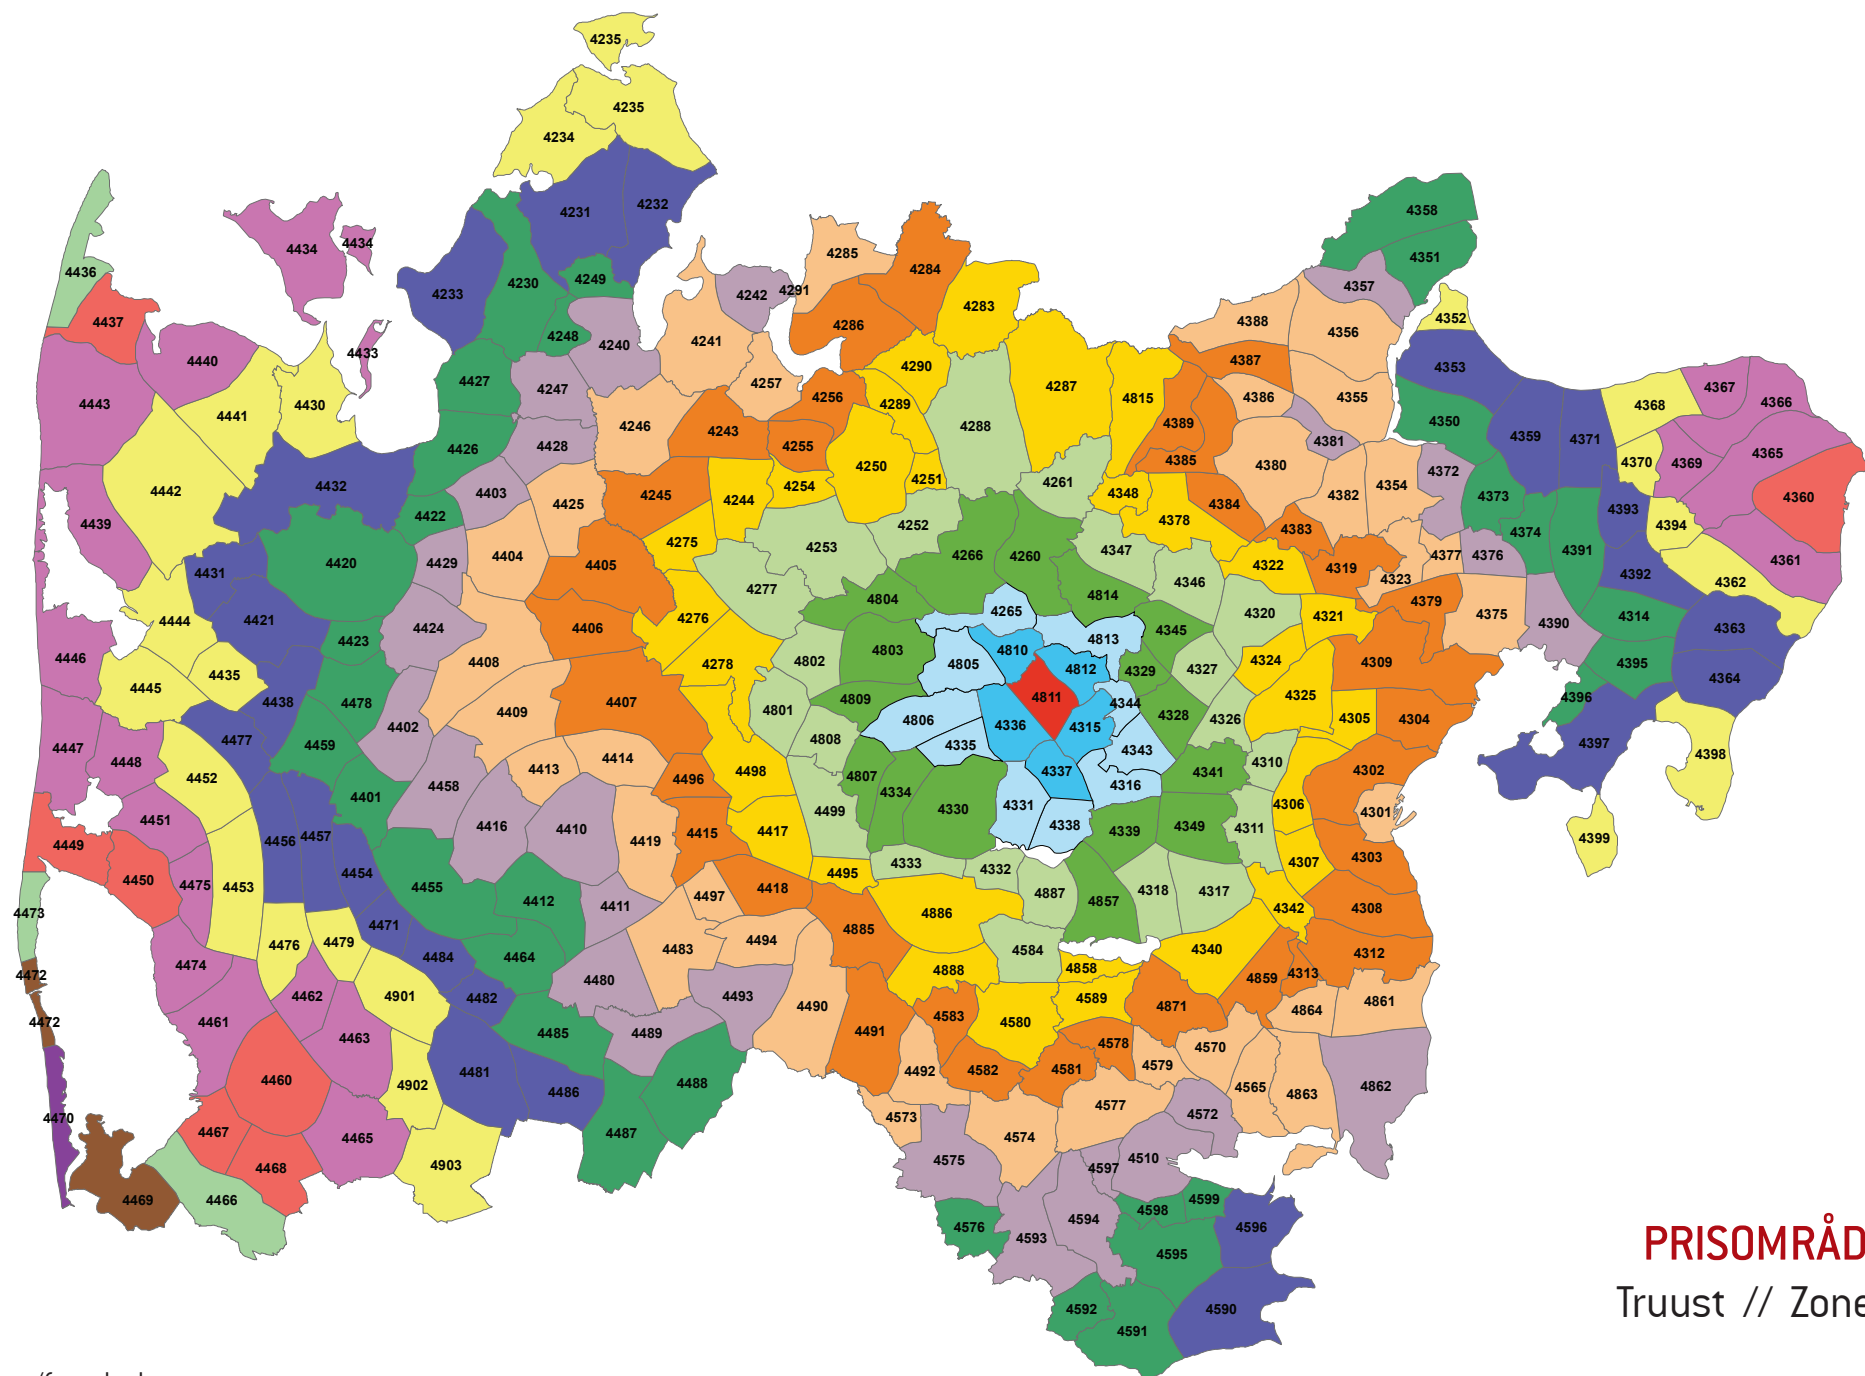

**PRISOMRÅDE ØST**  
Vinderslev // Zone 4809

Zonenumre/farve koder:

**PRISOMRÅDE ØST**  
 Ans // Zone 4810

Zonenumre/farve koder:

**PRISOMRÅDE ØST**  
 Truust // Zone 4811

Zonenumre/farve koder:

**PRISOMRÅDE ØST**  
 Fårvang // Zone 4812