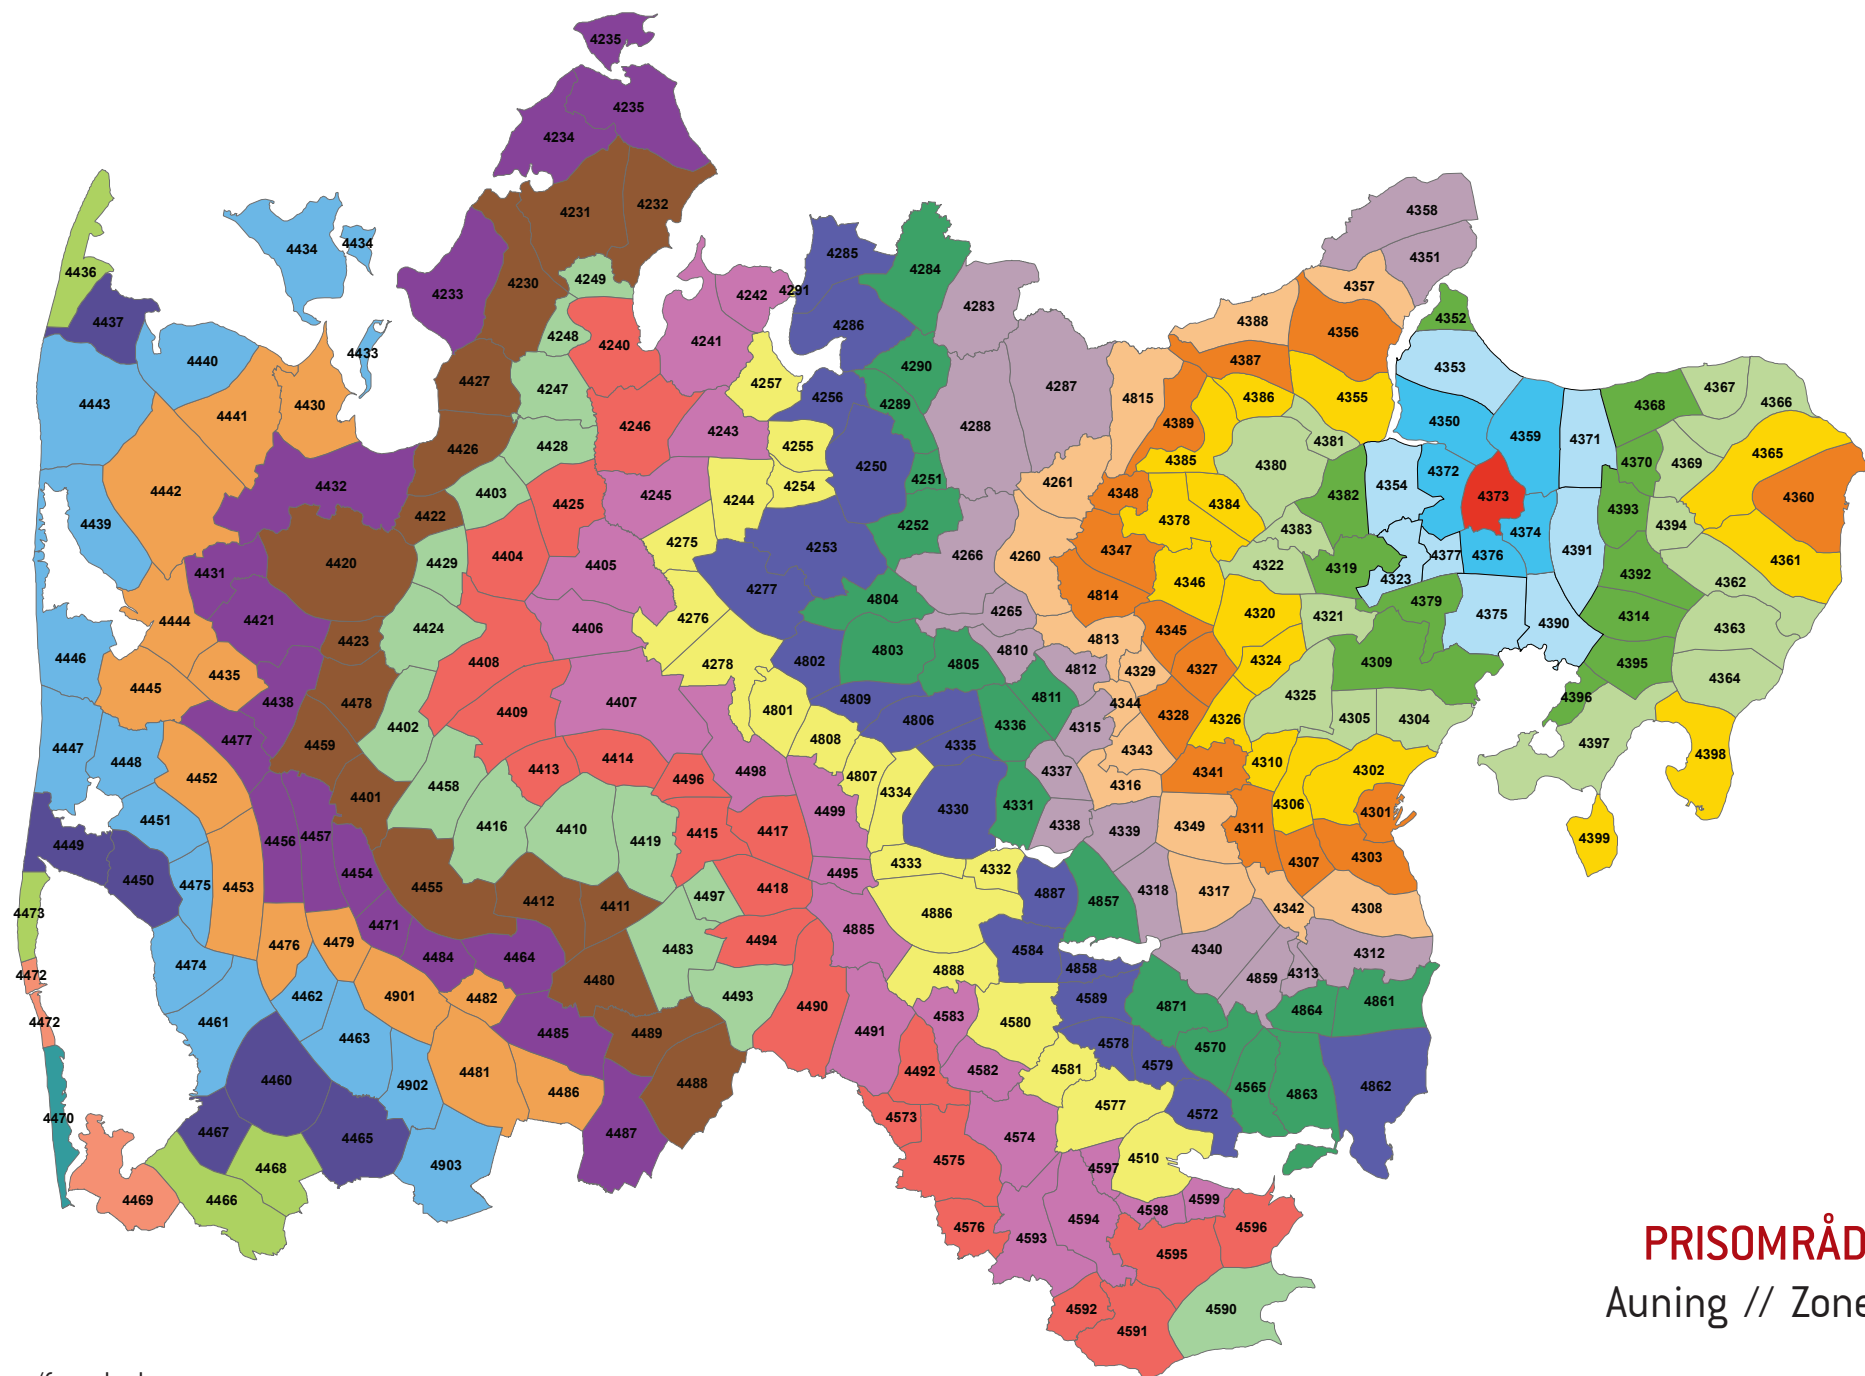

PRISOMRÅDE ØST
Auning // Zone 4373

Zonenumre/farve koder: