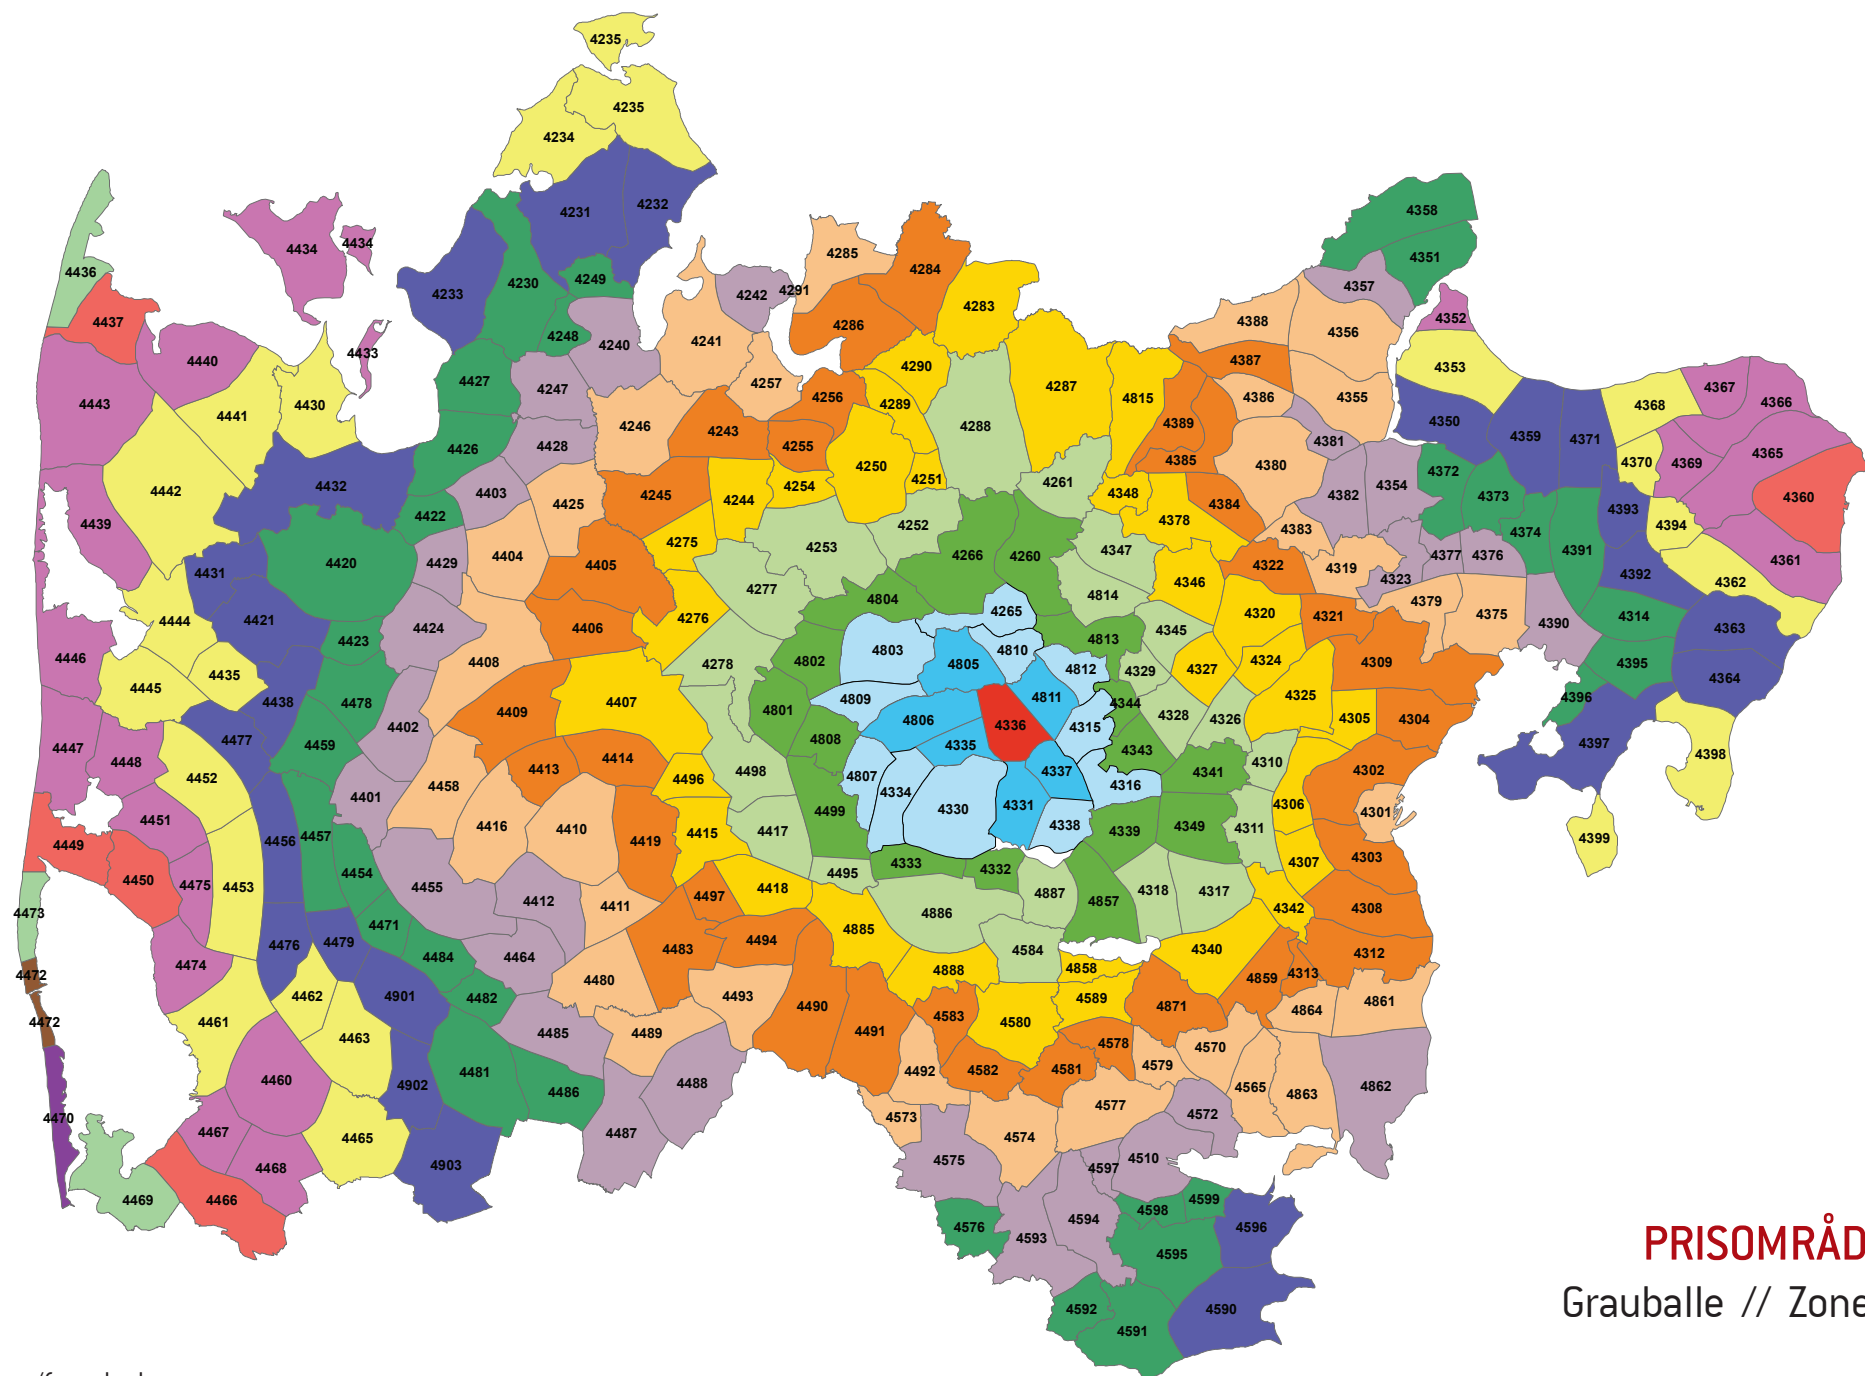

**PRISOMRÅDE ØST**  
 Funder Kirkeby // Zone 4334

Zonenumre/farve koder:

**PRISOMRÅDE ØST**  
 Skægkær/Sejling // Zone 4335

Zonenumre/farve koder:

**PRISOMRÅDE ØST**  
Grauballe // Zone 4336

Zonenumre/farve koder: