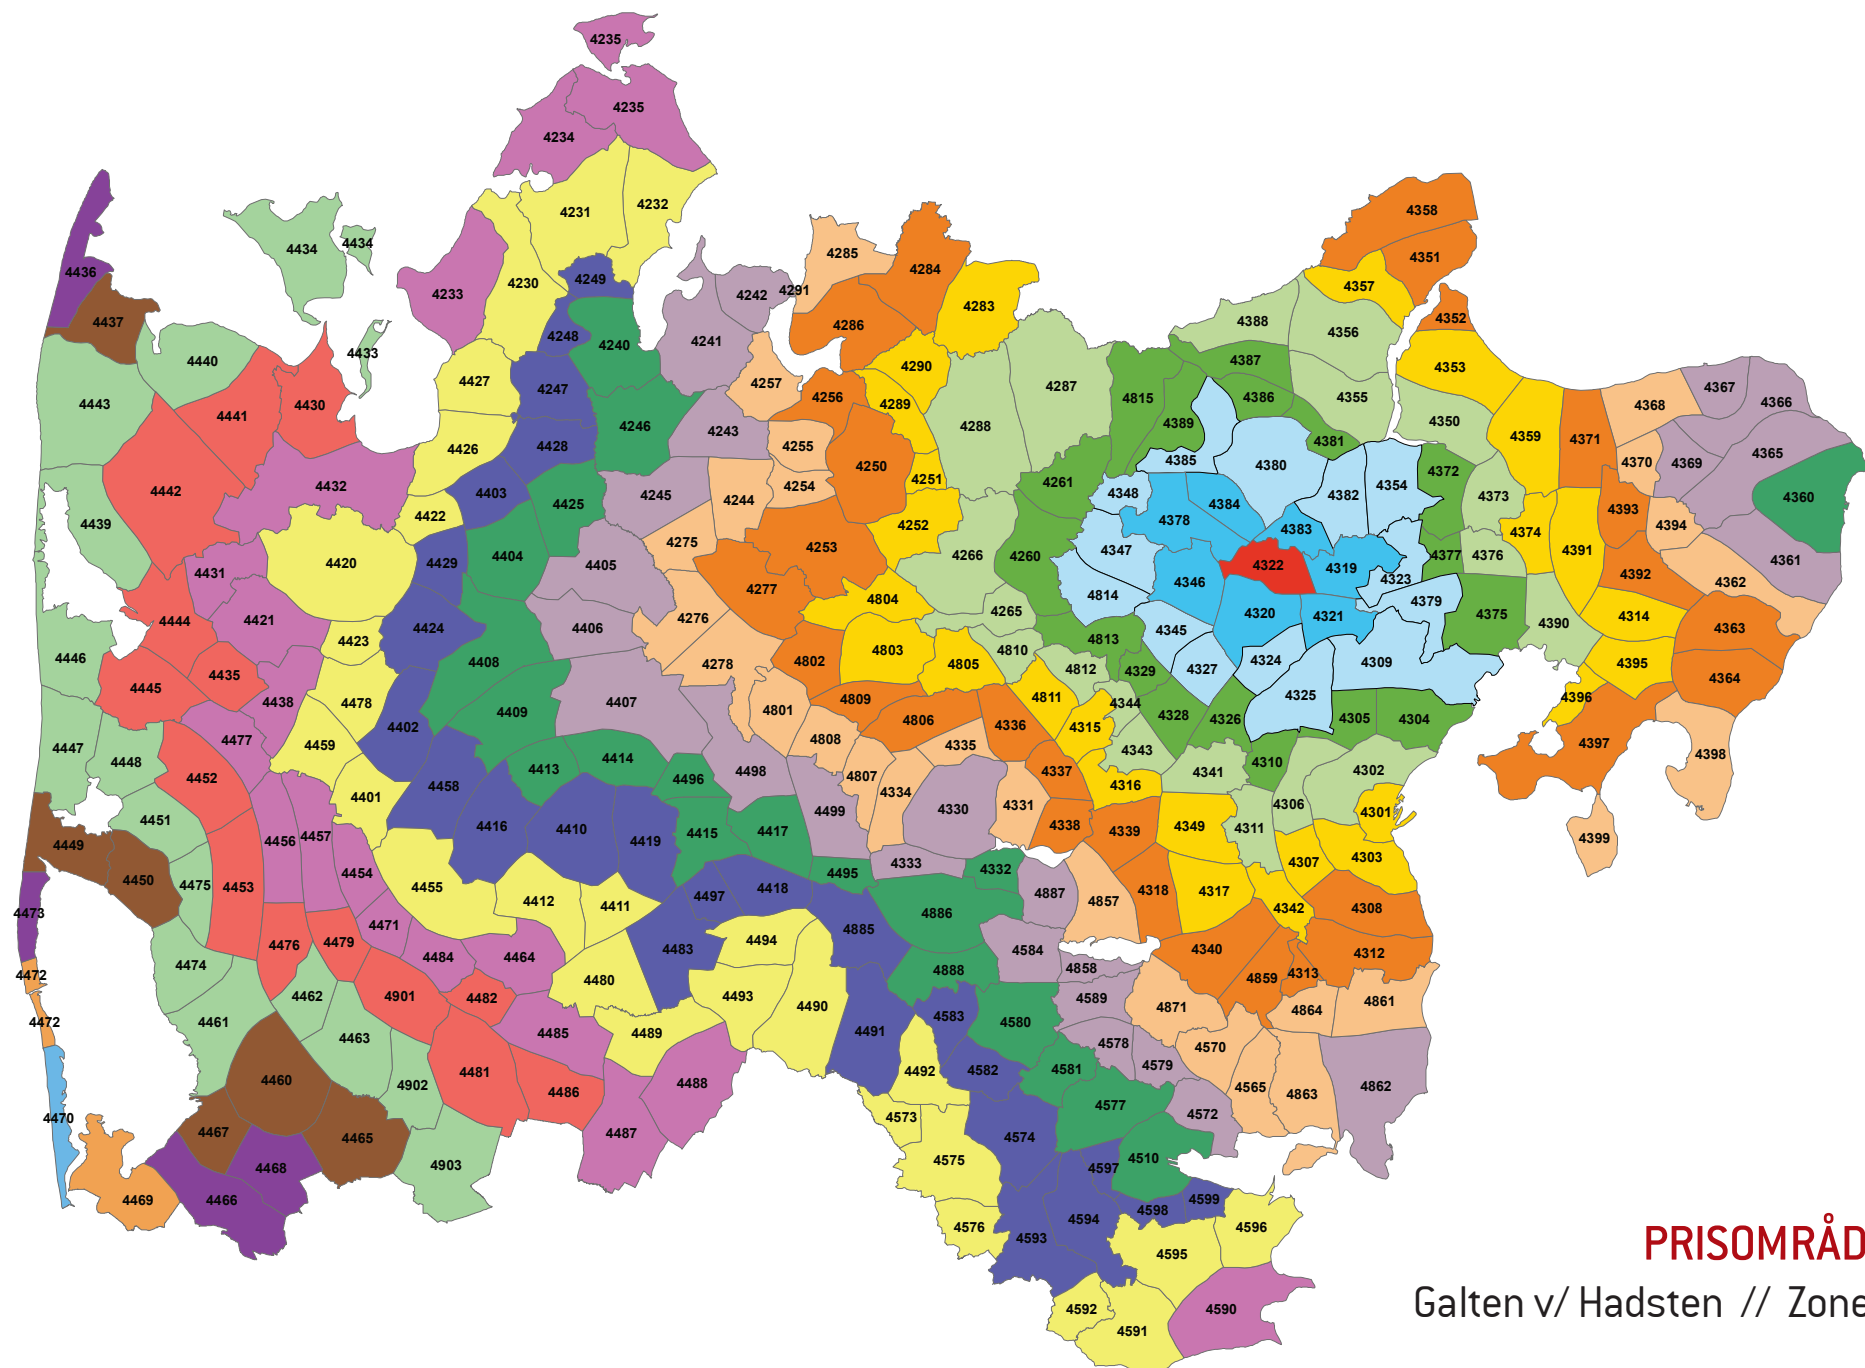

**PRISOMRÅDE ØST**  
Hadsten // Zone 4320

Zonenumre/farve koder:

**PRISOMRÅDE ØST**  
 Ødum // Zone 4321

Zonenumre/farve koder:

**PRISOMRÅDE ØST**  
Galten v/ Hadsten // Zone 4322

Zonenumre/farve koder:

**PRISOMRÅDE ØST**  
 Søby // Zone 4323