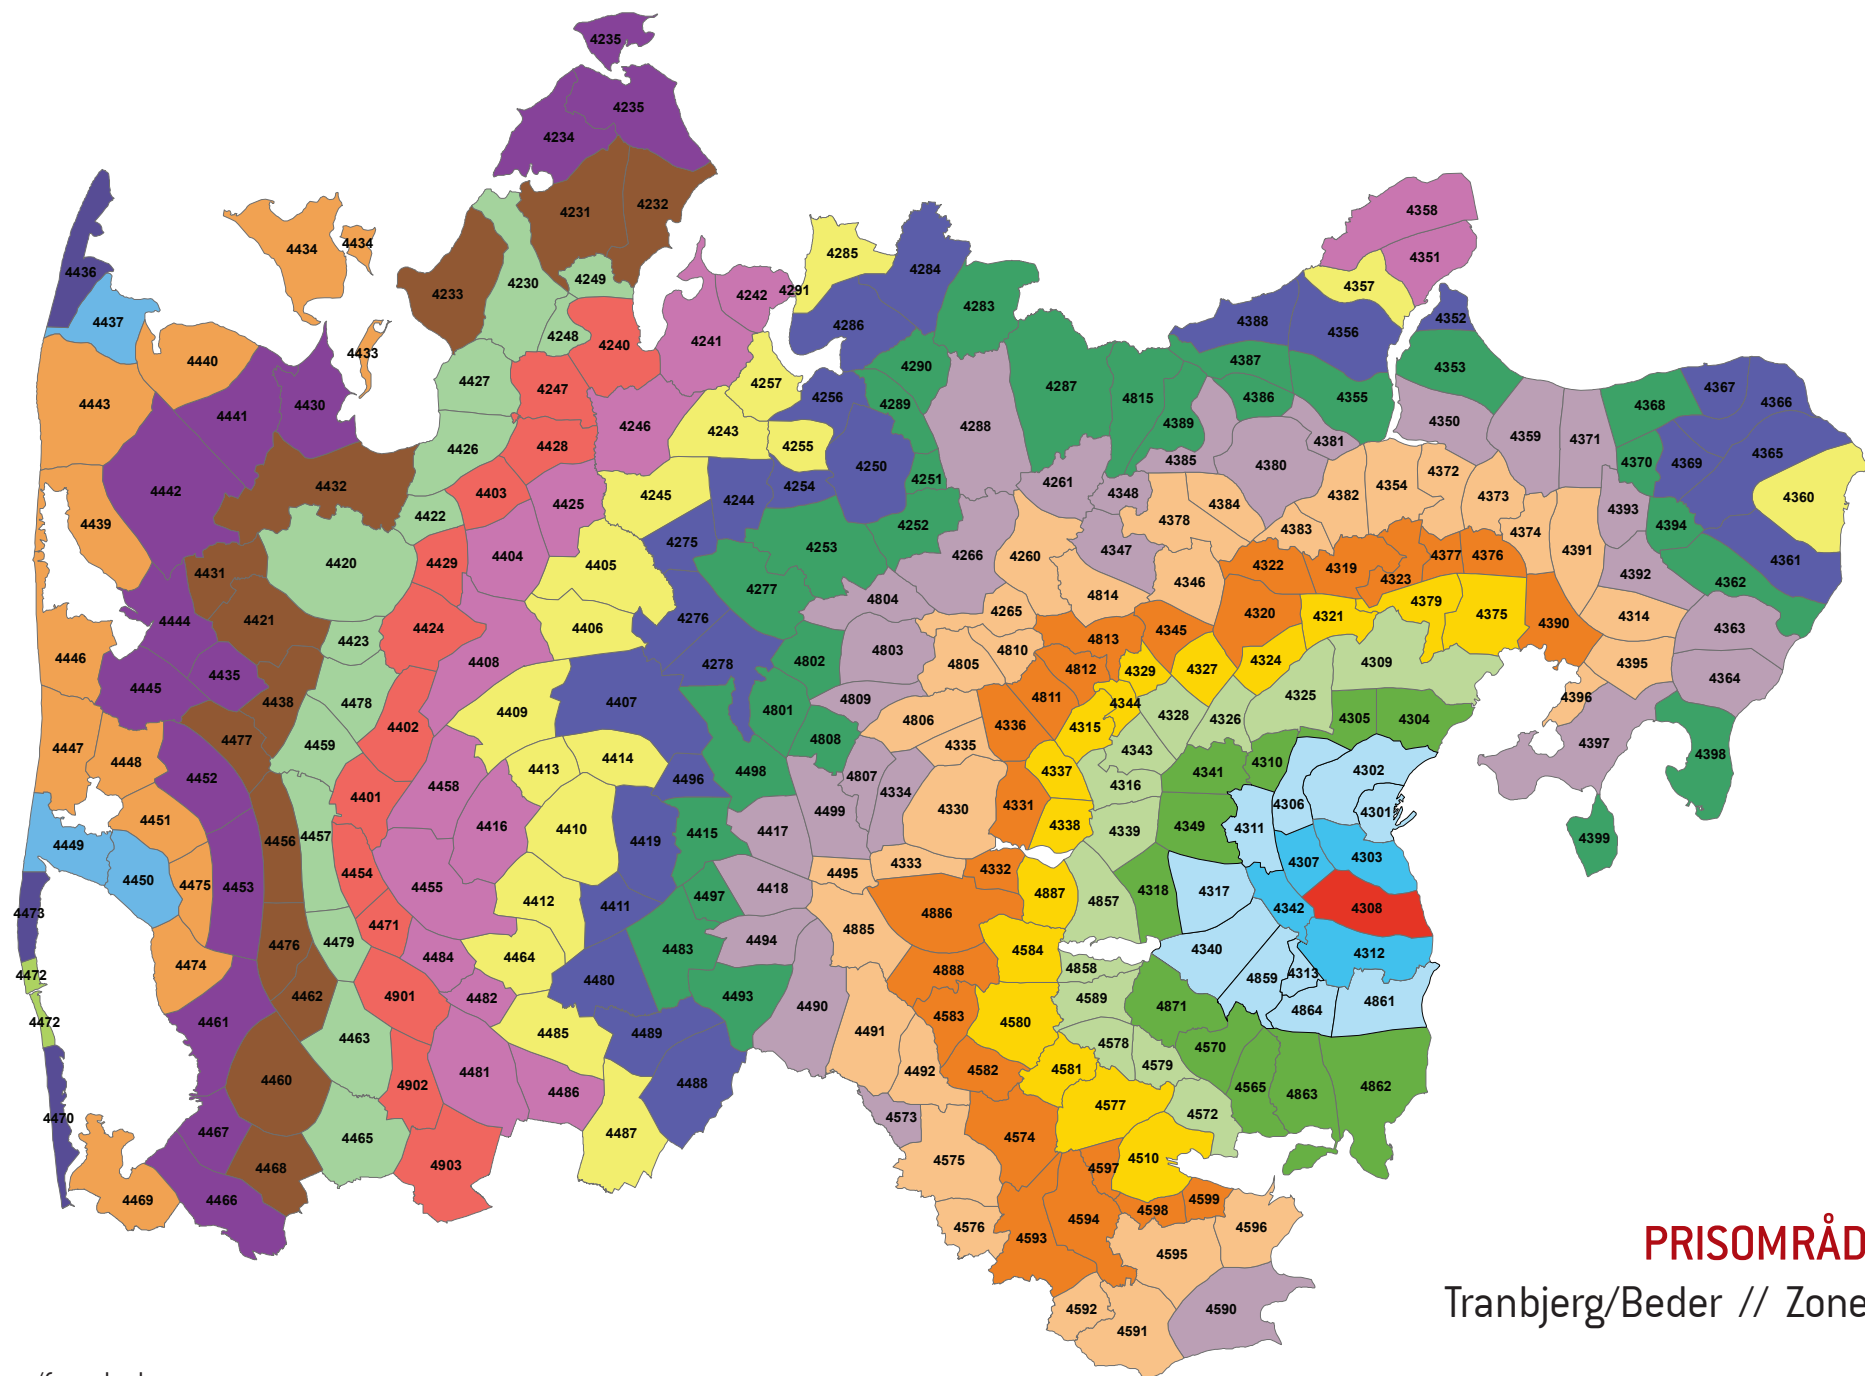

PRISOMRÅDE ØST
Tranbjerg/Beder // Zone 4308

Zonenumre/farve koder: