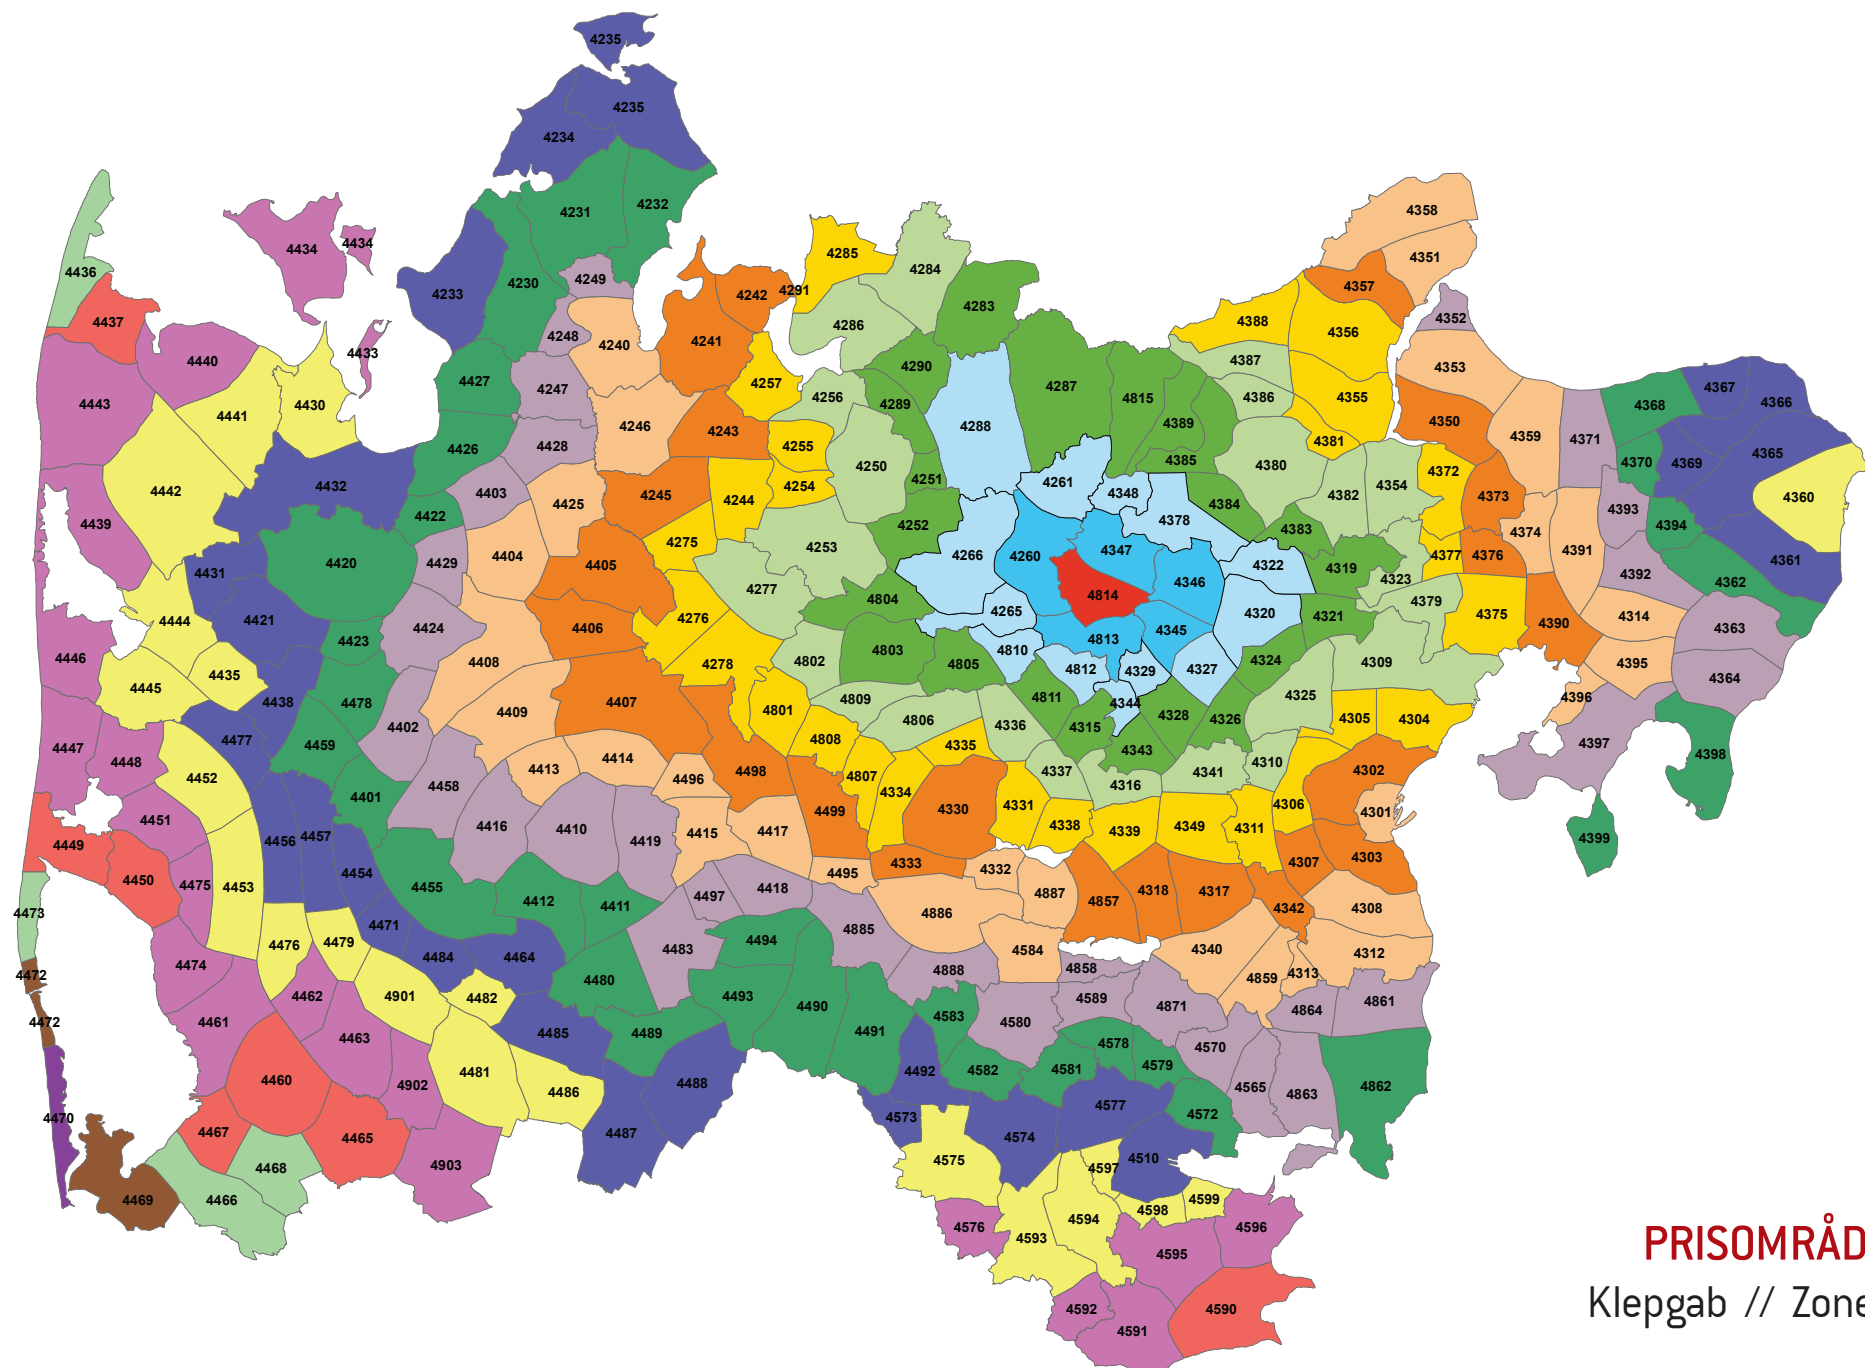

**PRISOMRÅDE ØST**  
Vinderslev // Zone 4809

Zonenumre/farve koder:

**PRISOMRÅDE ØST**  
 Ans // Zone 4810

Zonenumre/farve koder:

**PRISOMRÅDE ØST**  
 Truust // Zone 4811

Zonenumre/farve koder:

**PRISOMRÅDE ØST**  
 Fårvang // Zone 4812

Zonenumre/farve koder:

**PRISOMRÅDE ØST**  
Thorsø // Zone 4813

Zonenumre/farve koder:

**PRISOMRÅDE ØST**  
Klepgab // Zone 4814

Zonenumre/farve koder:

**PRISOMRÅDE ØST**  
Læsten // Zone 4815

Zonenumre/farve koder:

**PRISOMRÅDE ØST**  
Ry // Zone 4857

Zonenumre/farve koder:

**PRISOMRÅDE ØST**  
 Voerladedgård // Zone 4858

Zonenumre/farve koder:

**PRISOMRÅDE ØST**  
 Odder // Zone 4861

Zonenumre/farve koder:

**PRISOMRÅDE ØST**  
 Hou // Zone 4862

Zonenumre/farve koder:

**PRISOMRÅDE ØST**  
 Hundslund // Zone 4863

Zonenumre/farve koder:

**PRISOMRÅDE ØST**  
Torrild // Zone 4864

Zonenumre/farve koder:

**PRISOMRÅDE ØST**  
Tebstrup // Zone 4871

Zonenumre/farve koder: