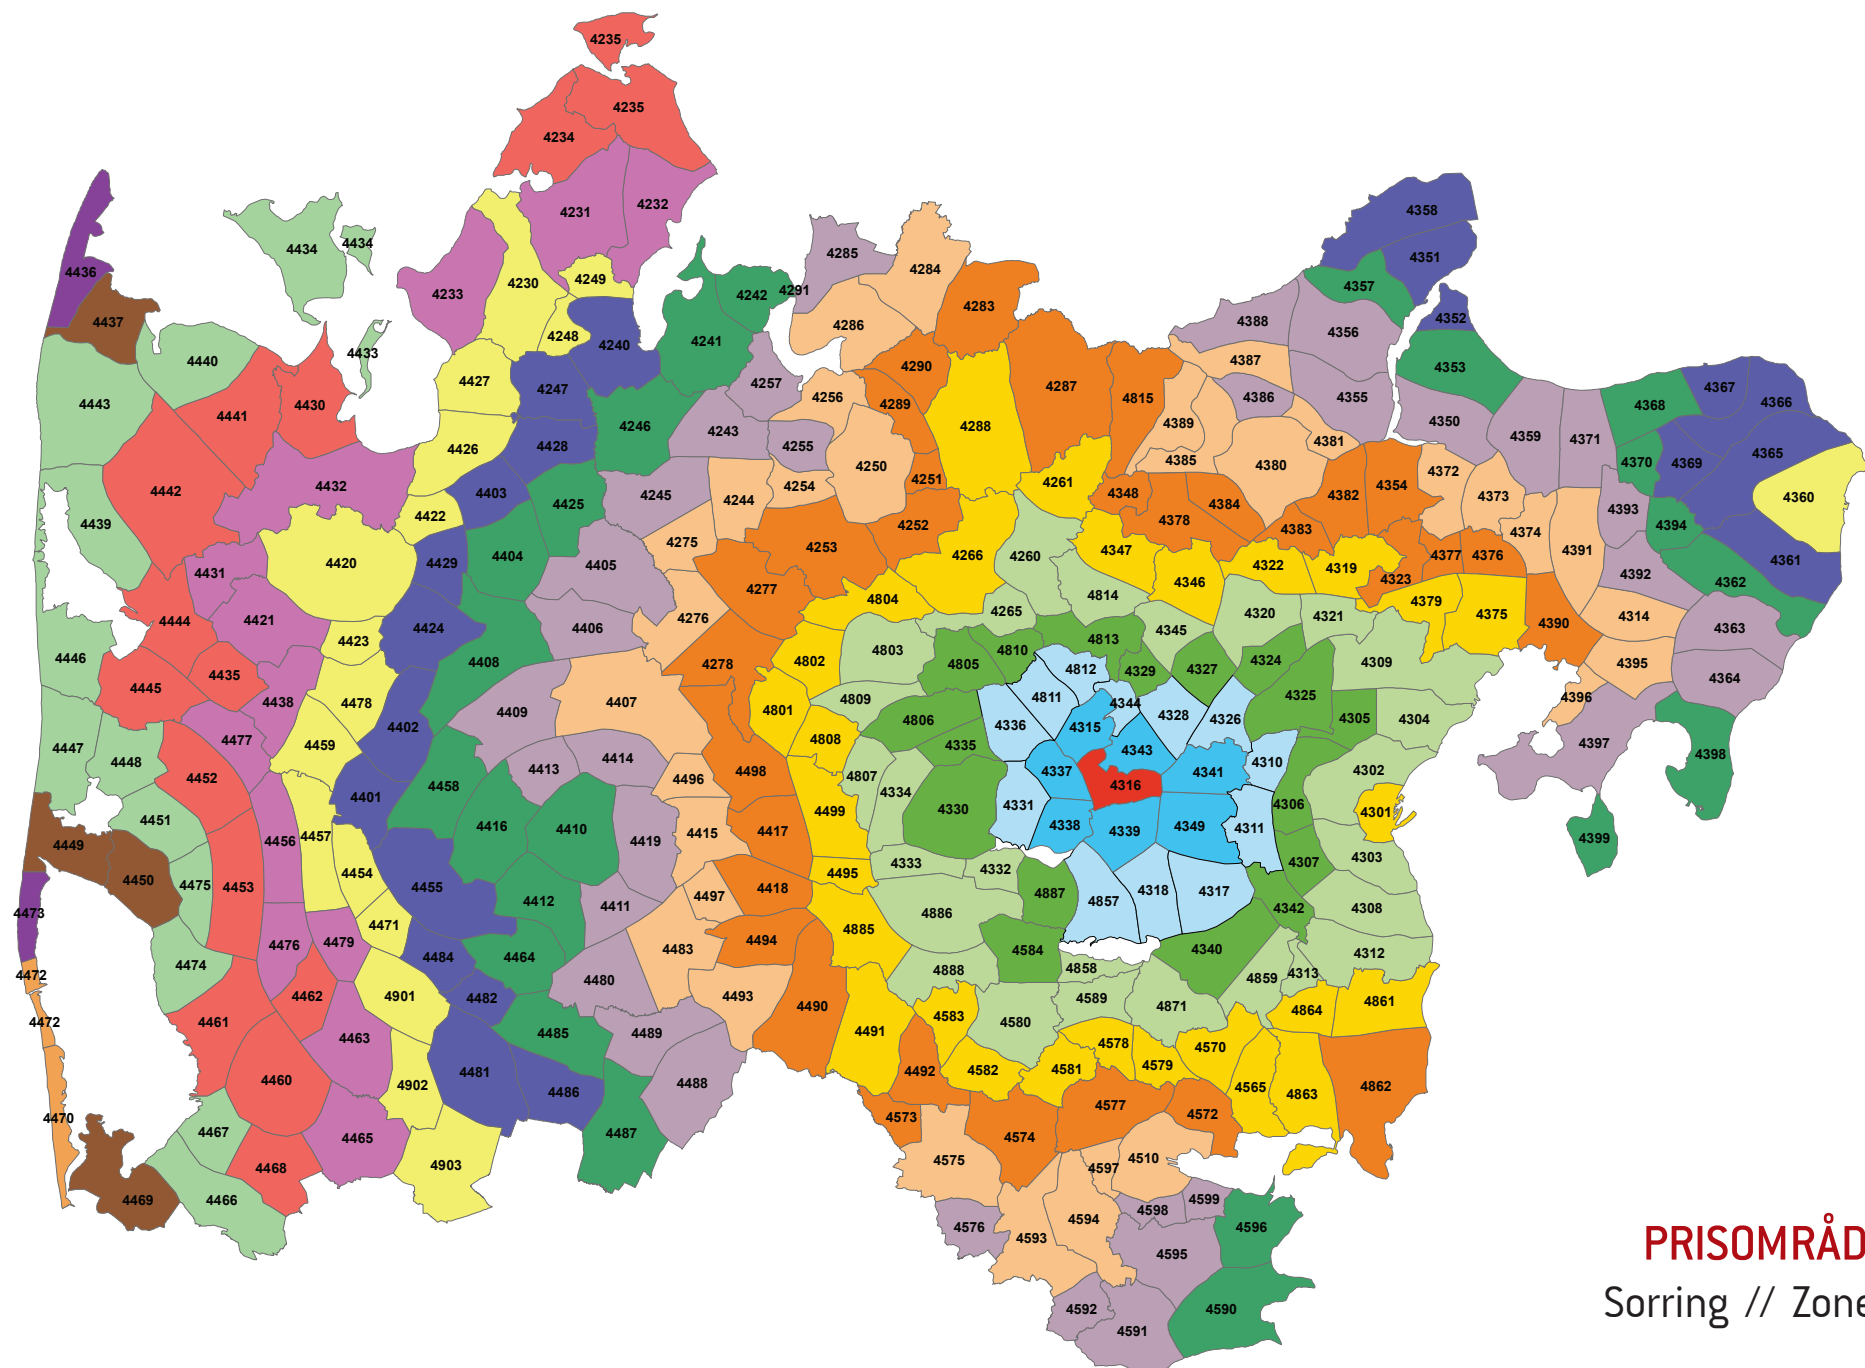

Zonenumre/farve koder:

**PRISOMRÅDE ØST**  
 Hvilsted // Zone 4313

Zonenumre/farve koder:

**PRISOMRÅDE ØST**  
Tirstrup Lufthavn // Zone 4314

Zonenumre/farve koder:

**PRISOMRÅDE ØST**  
 Sorring // Zone 4316