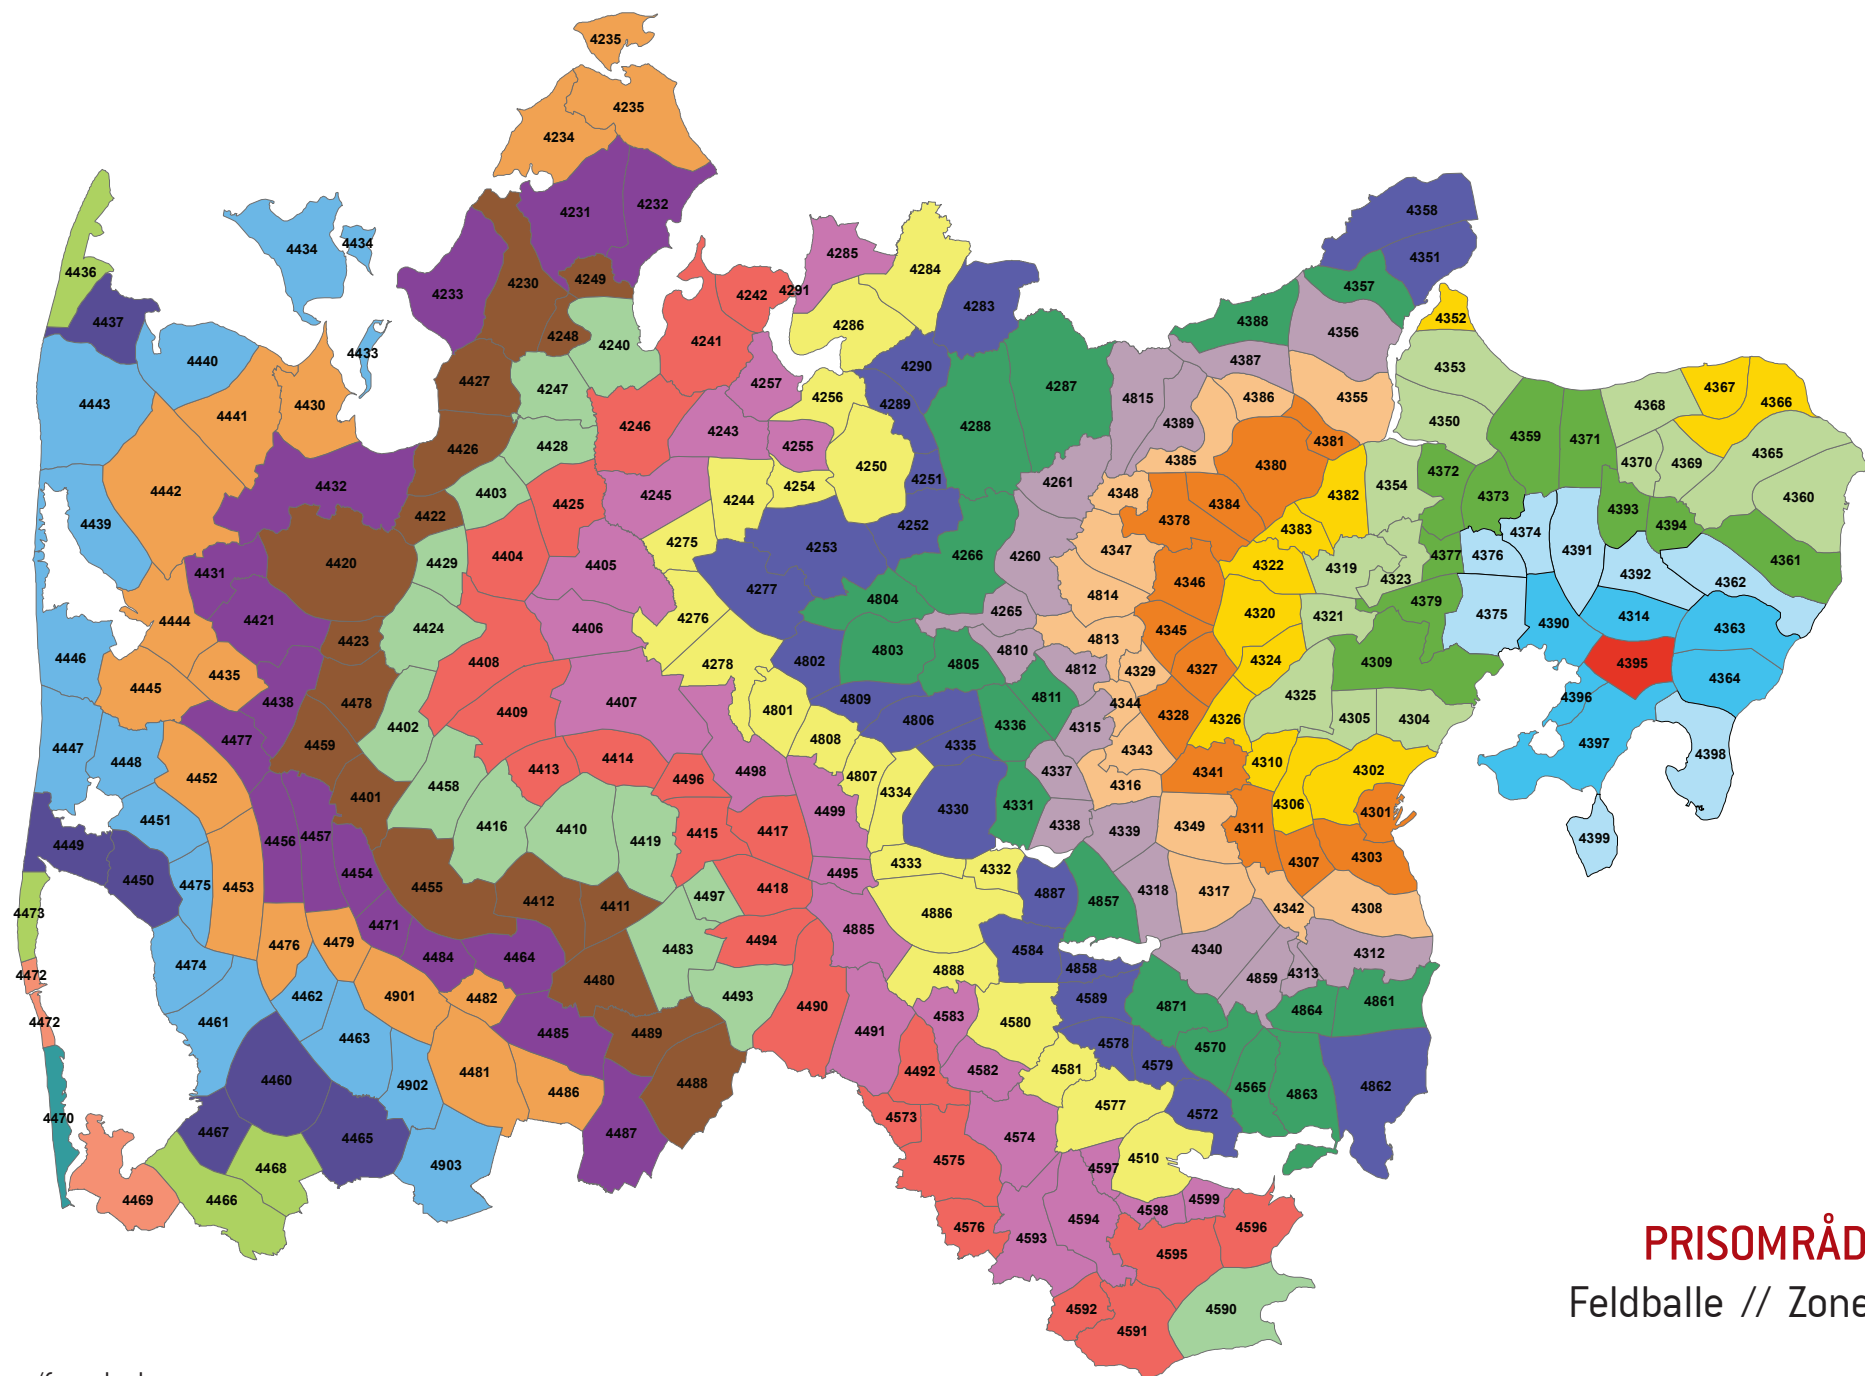

Zonenumre/farve koder:

**PRISOMRÅDE ØST**  
Ryomgård // Zone 4391

Zonenumre/farve koder:

**PRISOMRÅDE ØST**  
 Kolind // Zone 4392

Zonenumre/farve koder:

**PRISOMRÅDE ØST**  
 Nimtofte // Zone 4393

Zonenumre/farve koder:

**PRISOMRÅDE ØST**  
 Tøstrup // Zone 4394

Zonenumre/farve koder:

**PRISOMRÅDE ØST**  
 Feldballe // Zone 4395

Zonenumre/farve koder:

**PRISOMRÅDE ØST**  
 Vrinners // Zone 4396

Zonenumre/farve koder:

**PRISOMRÅDE ØST**  
Knebel // Zone 4397