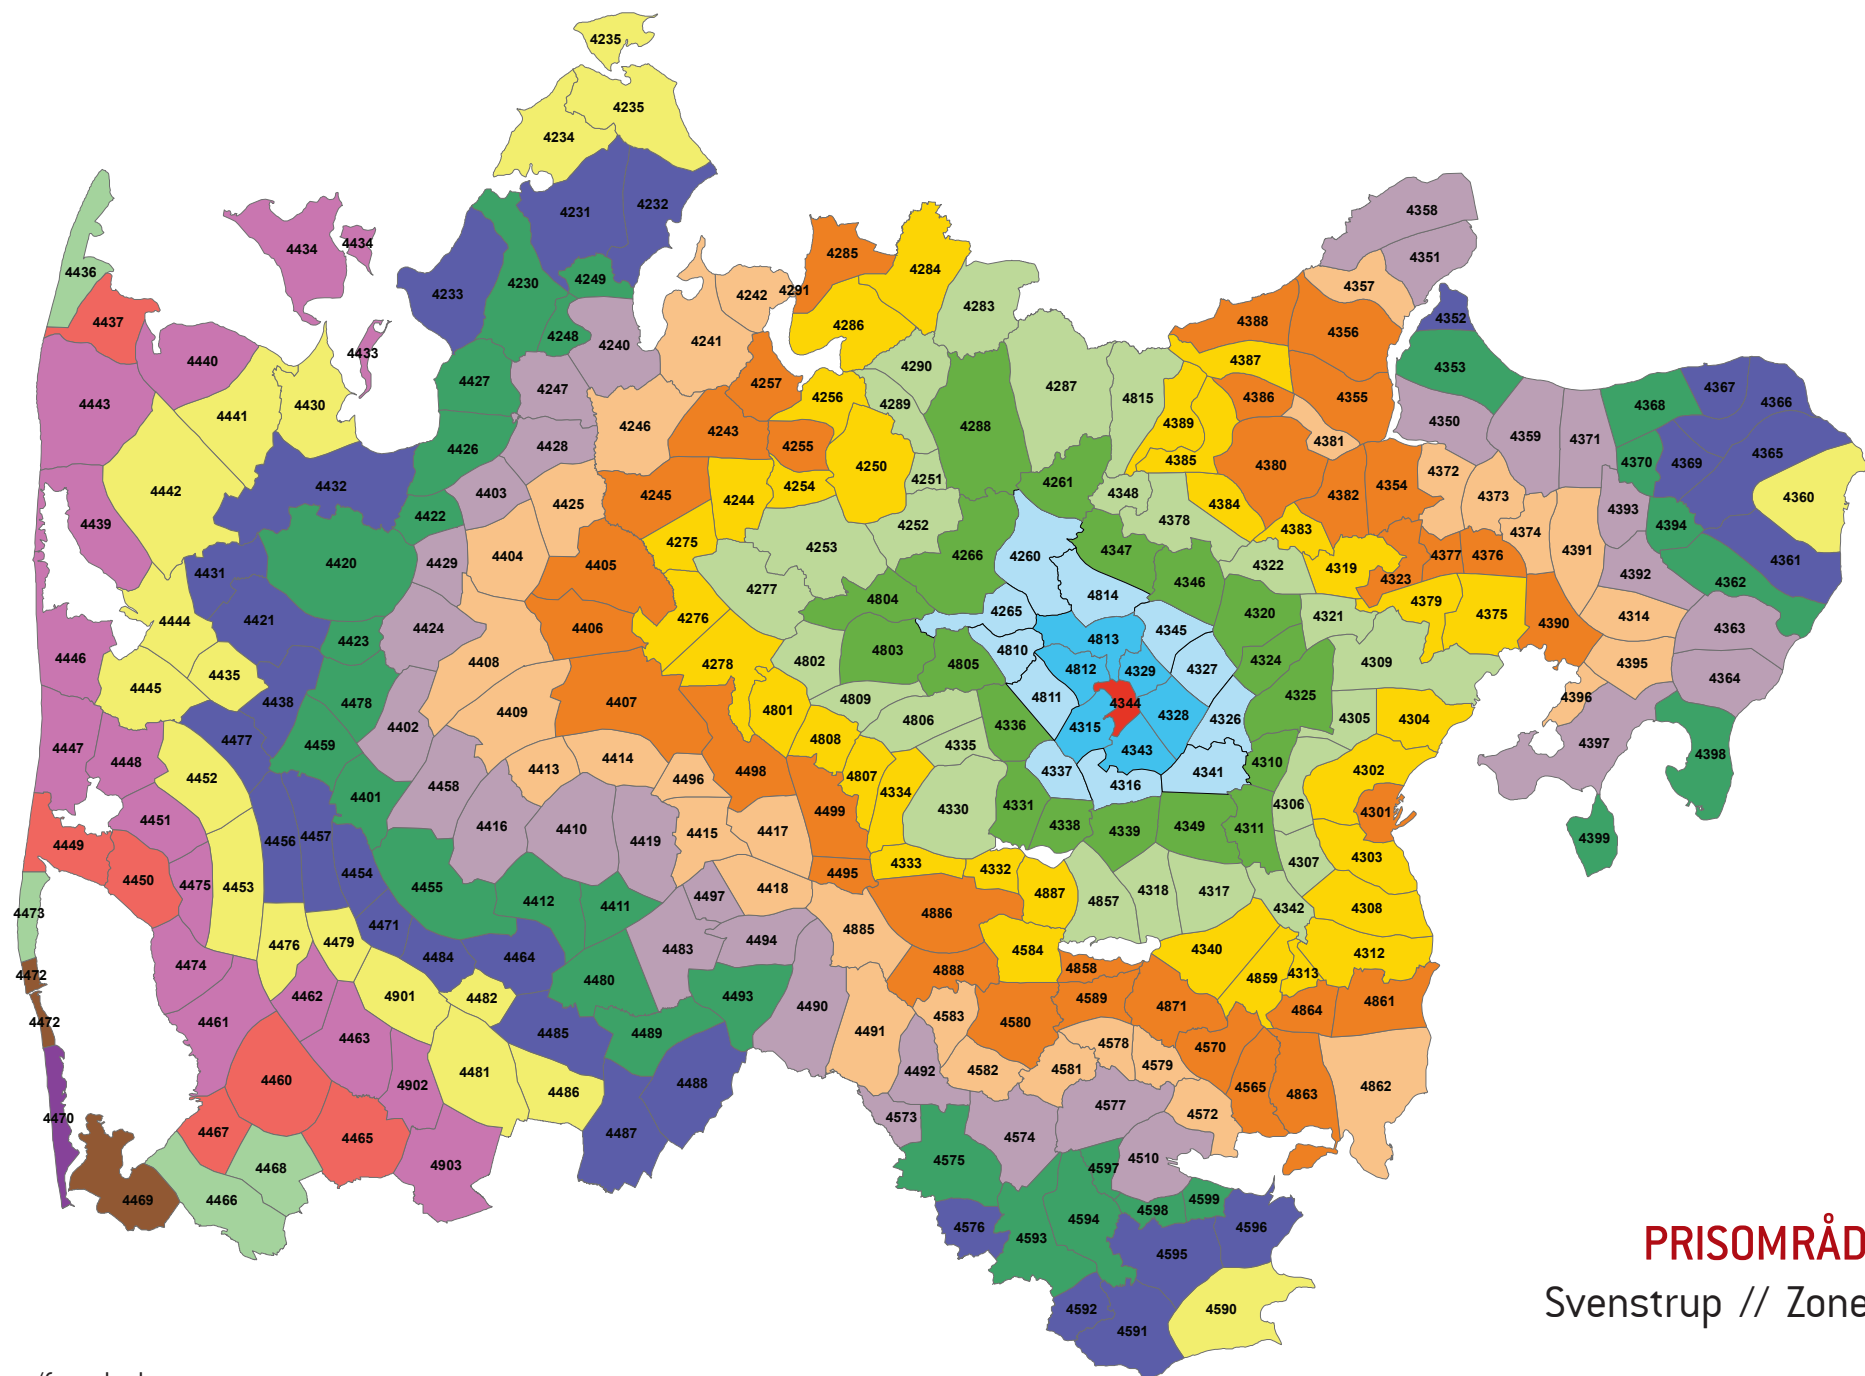

Zonenumre/farve koder:

**PRISOMRÅDE ØST**  
 Herskind // Zone 4341

Zonenumre/farve koder:

**PRISOMRÅDE ØST**  
 Hørning // Zone 4342

Zonenumre/farve koder:

**PRISOMRÅDE ØST**  
Farre // Zone 4343

Zonenumre/farve koder: