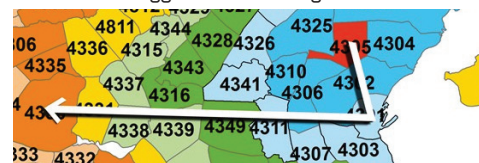

### SÅDAN FINDER DU PRISEN

1. Find zoneafstandskortet for rejsens start. Startzonen er her rød.
2. Følg ruten/ruterne på zonekortet til rejsens slutzone.
3. Læg mærke til, om du kommer igennem en farvezone undervejs, som er dyrere (længere væk) end den rejsen slutter i.
4. Den dyreste zone svarer til det antal zoner, der skal købes billet til.

### HUSK, NÅR DU BRUGER OPSLAGSVÆRKET

Samme rejse – forskellige priser (princippet om fjernestliggende zone)

Med det nye zoneprincip, kan der være prisforskel på rejsen ud og hjem. Det sker, fordi kunden altid skal betale for den zone, der ligger længst væk fra startzonen. Det sker typisk, hvis kunden rejser via en større by til en mindre by, som ligger tættere på startzonen (set på et kort vil rejsen ofte ligne et L eller et V). Tilfælde med forskellige priser ud og hjem er et vilkår ved det landsdækkende zoneprincip.

#### UDREJSE

Startzonen er 4305 (Trige), slutzonen er 4330 (Silkeborg), og rejsen går via zone 4301 (Aarhus). Silkeborg, som ligger 7 zoner fra Trige, er den zone, der ligger længst væk på rejsen, da Aarhus kun ligger 3 zoner fra Trige. Kunden skal betale for 7 zoner.

#### HJEMREJSE

Startzonen er 4330 (Silkeborg), slutzonen er 4305 (Trige), og rejsen går igen via zone 4301 (Aarhus). Rejser kunden fra Silkeborg til Trige, er Aarhus den zone, der ligger længst væk på rejsen – nemlig 9 zoner. Kunden skal betale for 9 zoner.