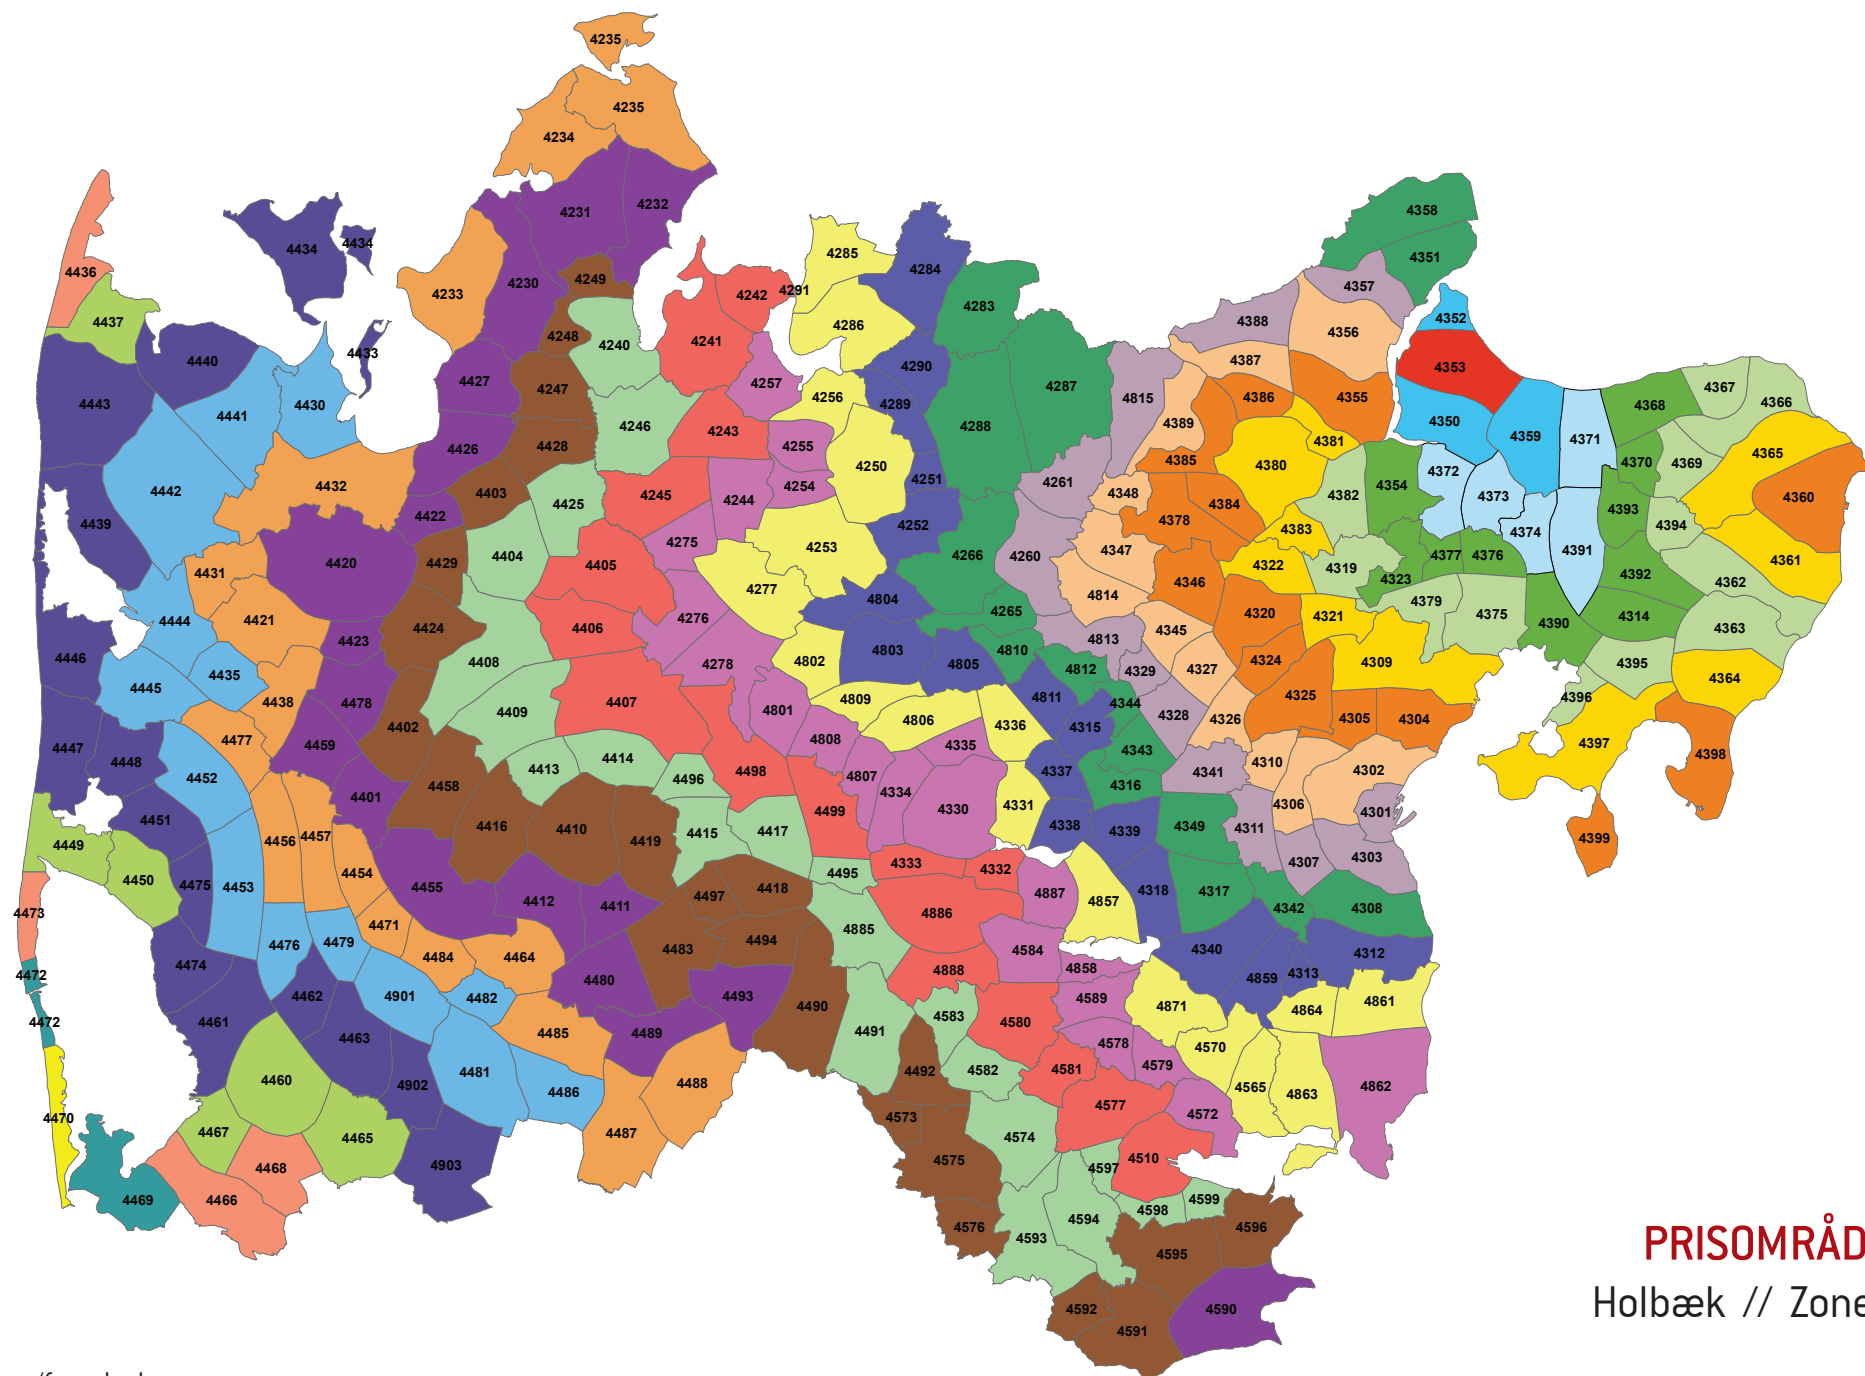

Zonenumre/farve koder:

**PRISOMRÅDE ØST**  
Sødring // Zone 4351

Zonenumre/farve koder:

**PRISOMRÅDE ØST**  
 Udbyhøj // Zone 4352

Zonenumre/farve koder:

**PRISOMRÅDE ØST**  
 Holbæk // Zone 4353

Zonenumre/farve koder: