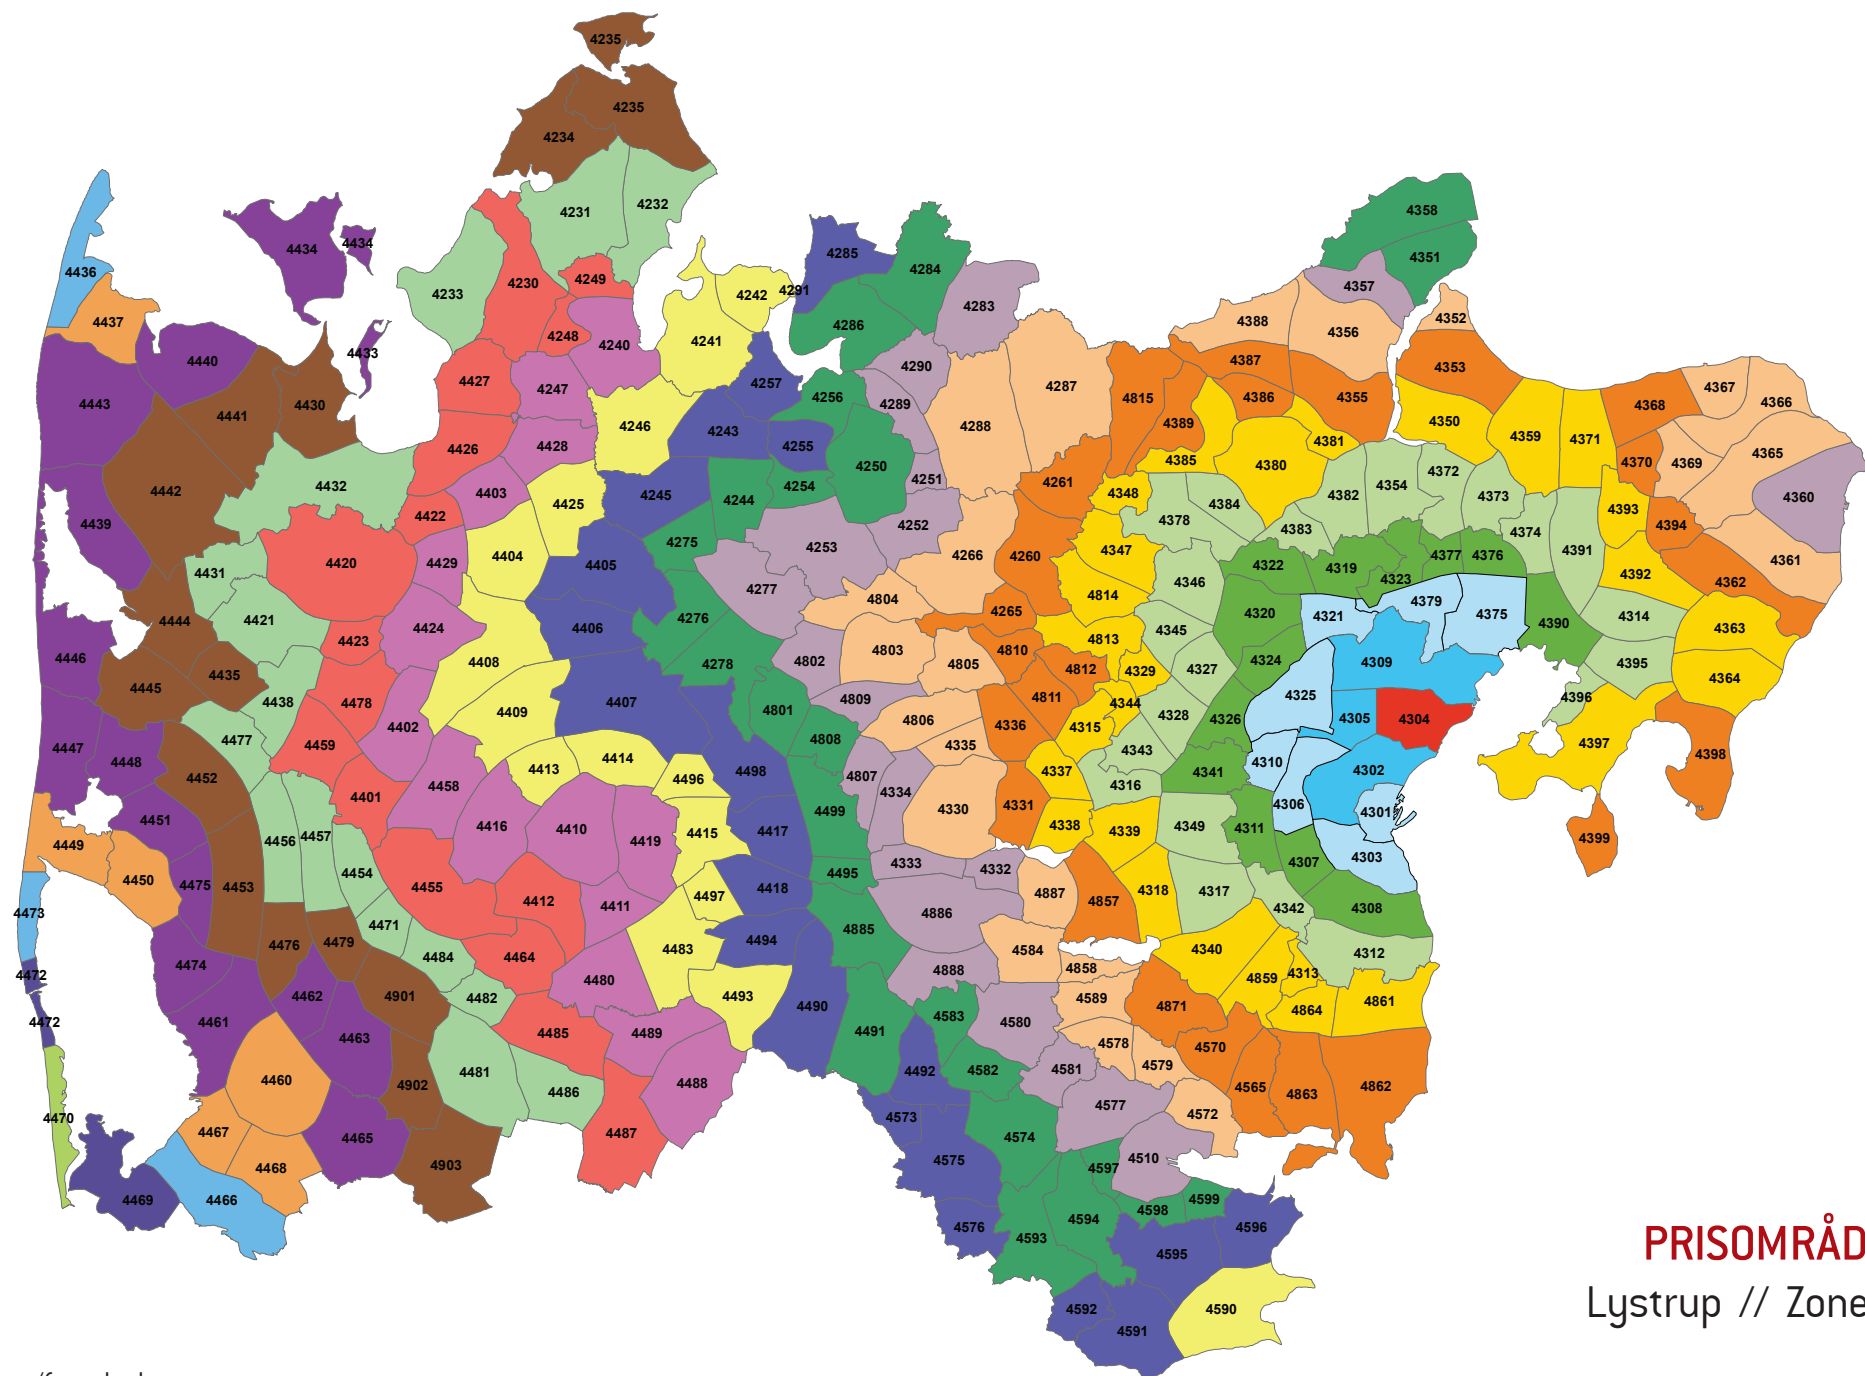

#### HJEMREJSE

Startzonen er 4380 (Randers) og slutzonen er 4314 (Tirstrup Lufthavn). Rejser kunden fra Randers til Tirstrup Lufthavn, er 4392 (Kolind) den zone, der ligger længst væk på rejsen – nemlig 8 zoner. Kunden skal betale for 8 zoner.

**PRISOMRÅDE ØST**  
Aarhus Nord // Zone 4302

Zonenumre/farve koder:

**PRISOMRÅDE ØST**  
Aarhus Syd // Zone 4303

Zonenumre/farve koder:

**PRISOMRÅDE ØST**  
Lystrup // Zone 4304

Zonenumre/farve koder:

**PRISOMRÅDE ØST**  
Trige // Zone 4305