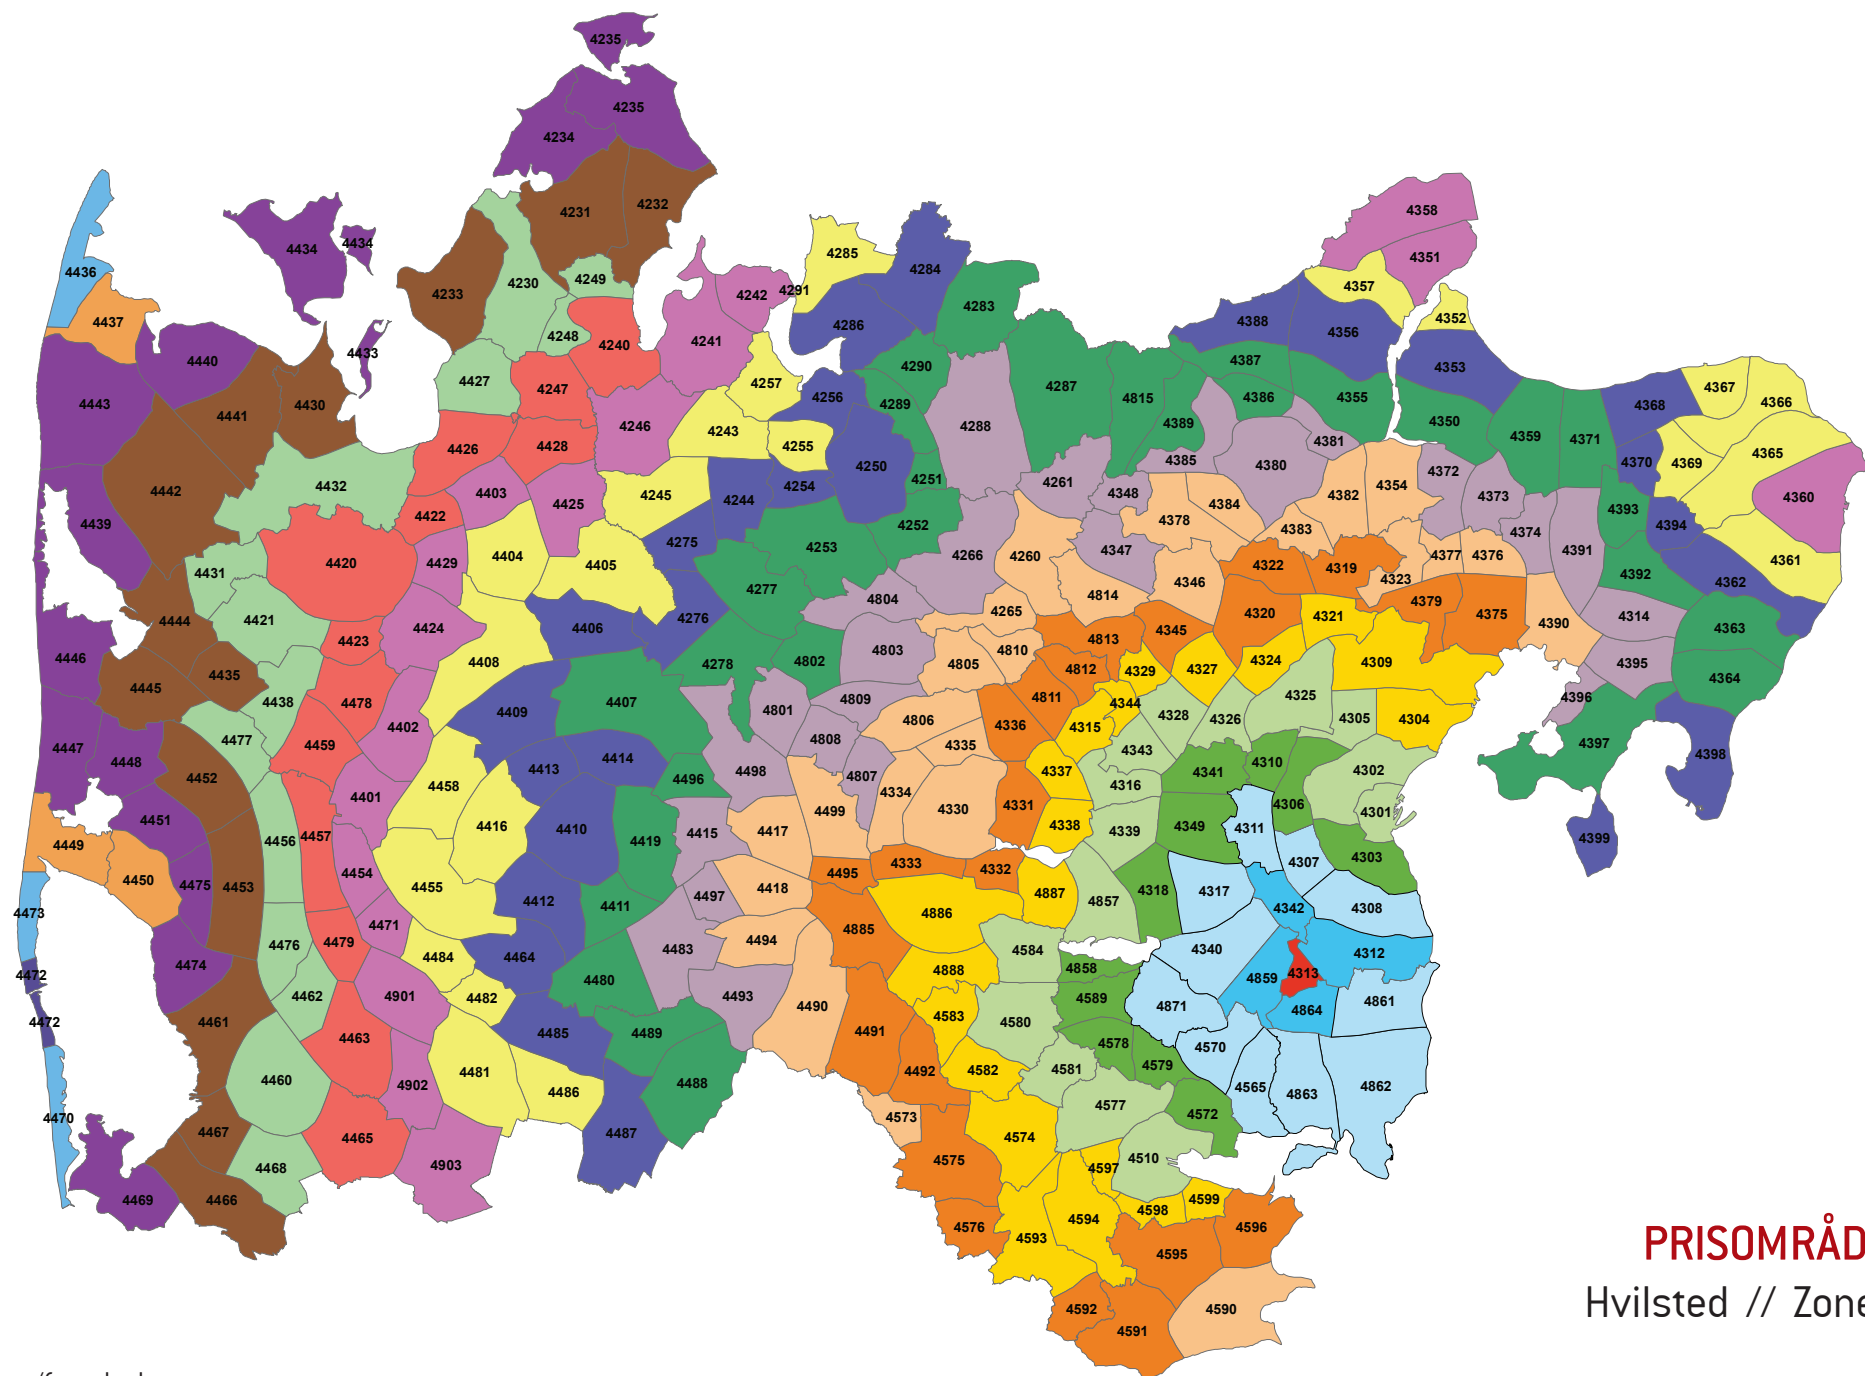

PRISOMRÅDE ØST
Hvilsted // Zone 4313

Zonenumre/farve koder: