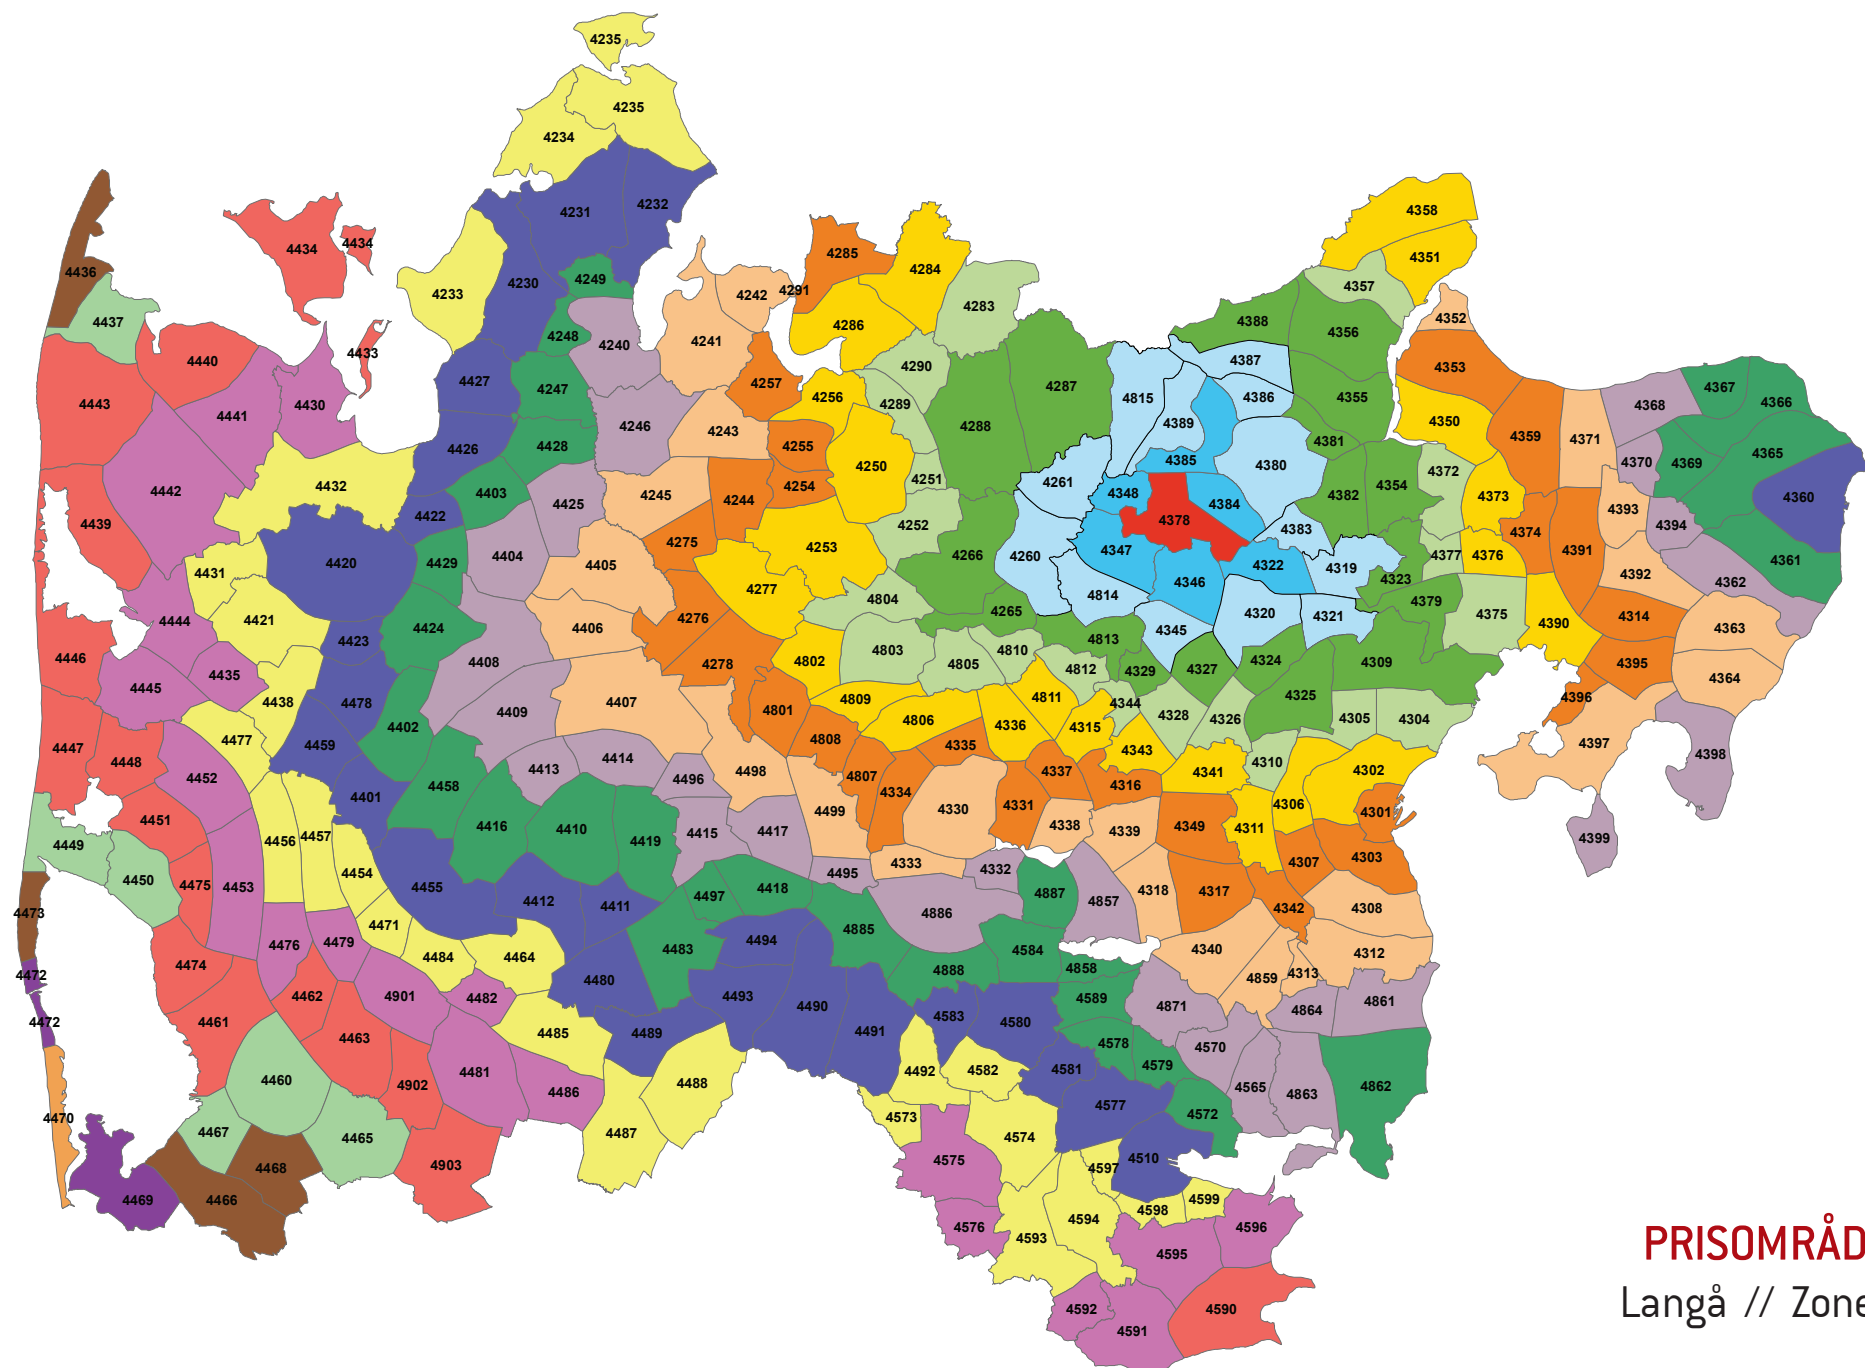

Zonenumre/farve koder:

**PRISOMRÅDE ØST**  
Hvilsager // Zone 4376

Zonenumre/farve koder:

**PRISOMRÅDE ØST**  
Skjørring // Zone 4377

Zonenumre/farve koder:

**PRISOMRÅDE ØST**  
Langå // Zone 4378

Zonenumre/farve koder:

**PRISOMRÅDE ØST**  
 Halling // Zone 4379

Zonenumre/farve koder:

**PRISOMRÅDE ØST**  
 Randers // Zone 4380

Zonenumre/farve koder:

**PRISOMRÅDE ØST**

Lem v/Randers // Zone 4381

Zonenumre/farve koder:

**PRISOMRÅDE ØST**  
Assentoft // Zone 4382

**PRISOMRÅDE ØST**  
 Tøstrup // Zone 4394

Zonenumre/farve koder:

**PRISOMRÅDE ØST**  
 Feldballe // Zone 4395

Zonenumre/farve koder:

**PRISOMRÅDE ØST**  
 Vrinners // Zone 4396

Zonenumre/farve koder:

**PRISOMRÅDE ØST**  
Knebel // Zone 4397