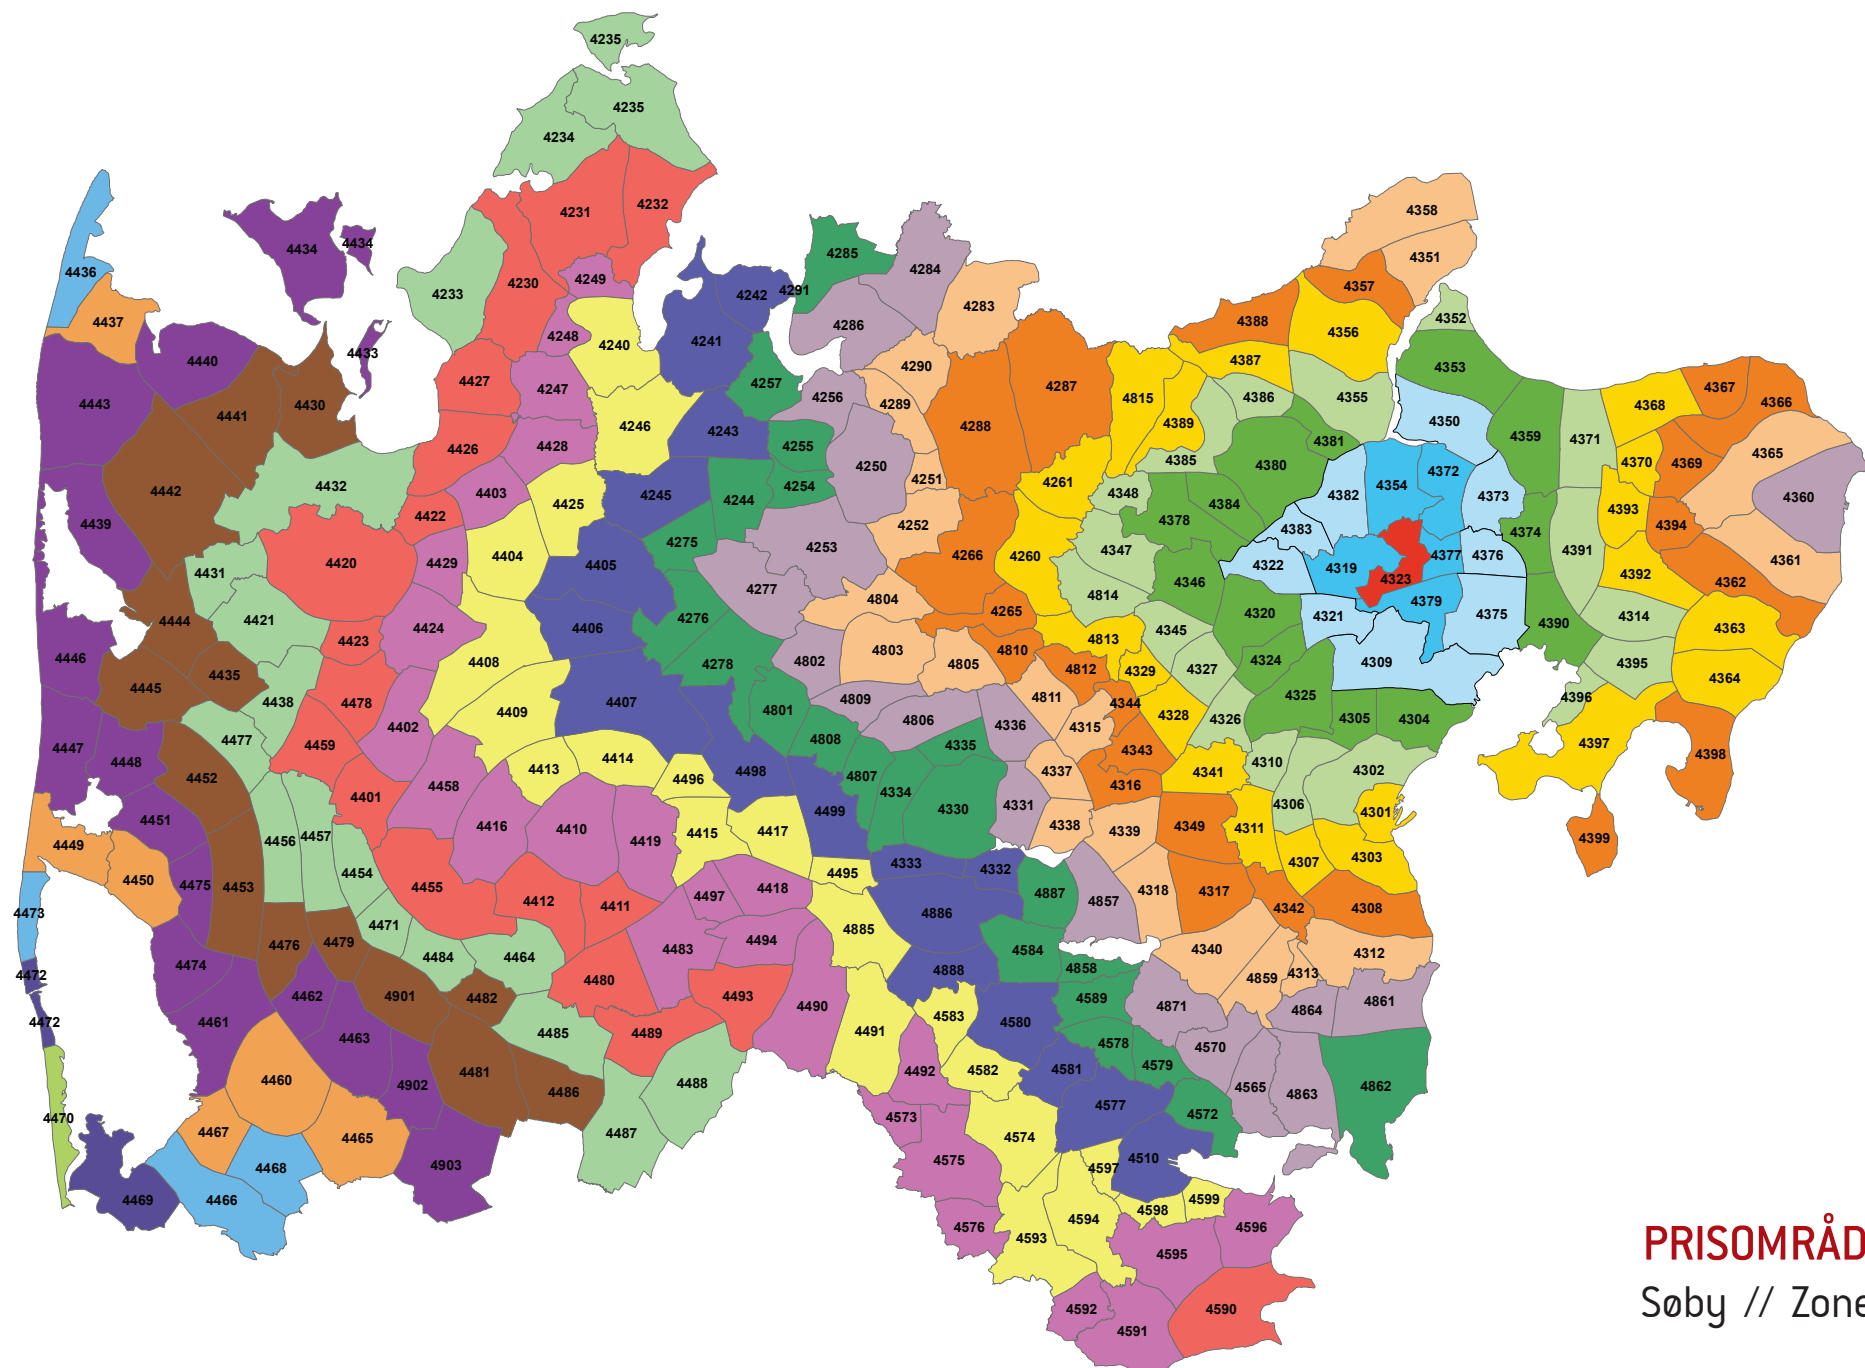

**PRISOMRÅDE ØST**  
Hadsten // Zone 4320

Zonenumre/farve koder:

**PRISOMRÅDE ØST**  
 Ødum // Zone 4321

Zonenumre/farve koder:

**PRISOMRÅDE ØST**  
Galten v/ Hadsten // Zone 4322

Zonenumre/farve koder:

**PRISOMRÅDE ØST**  
 Søby // Zone 4323