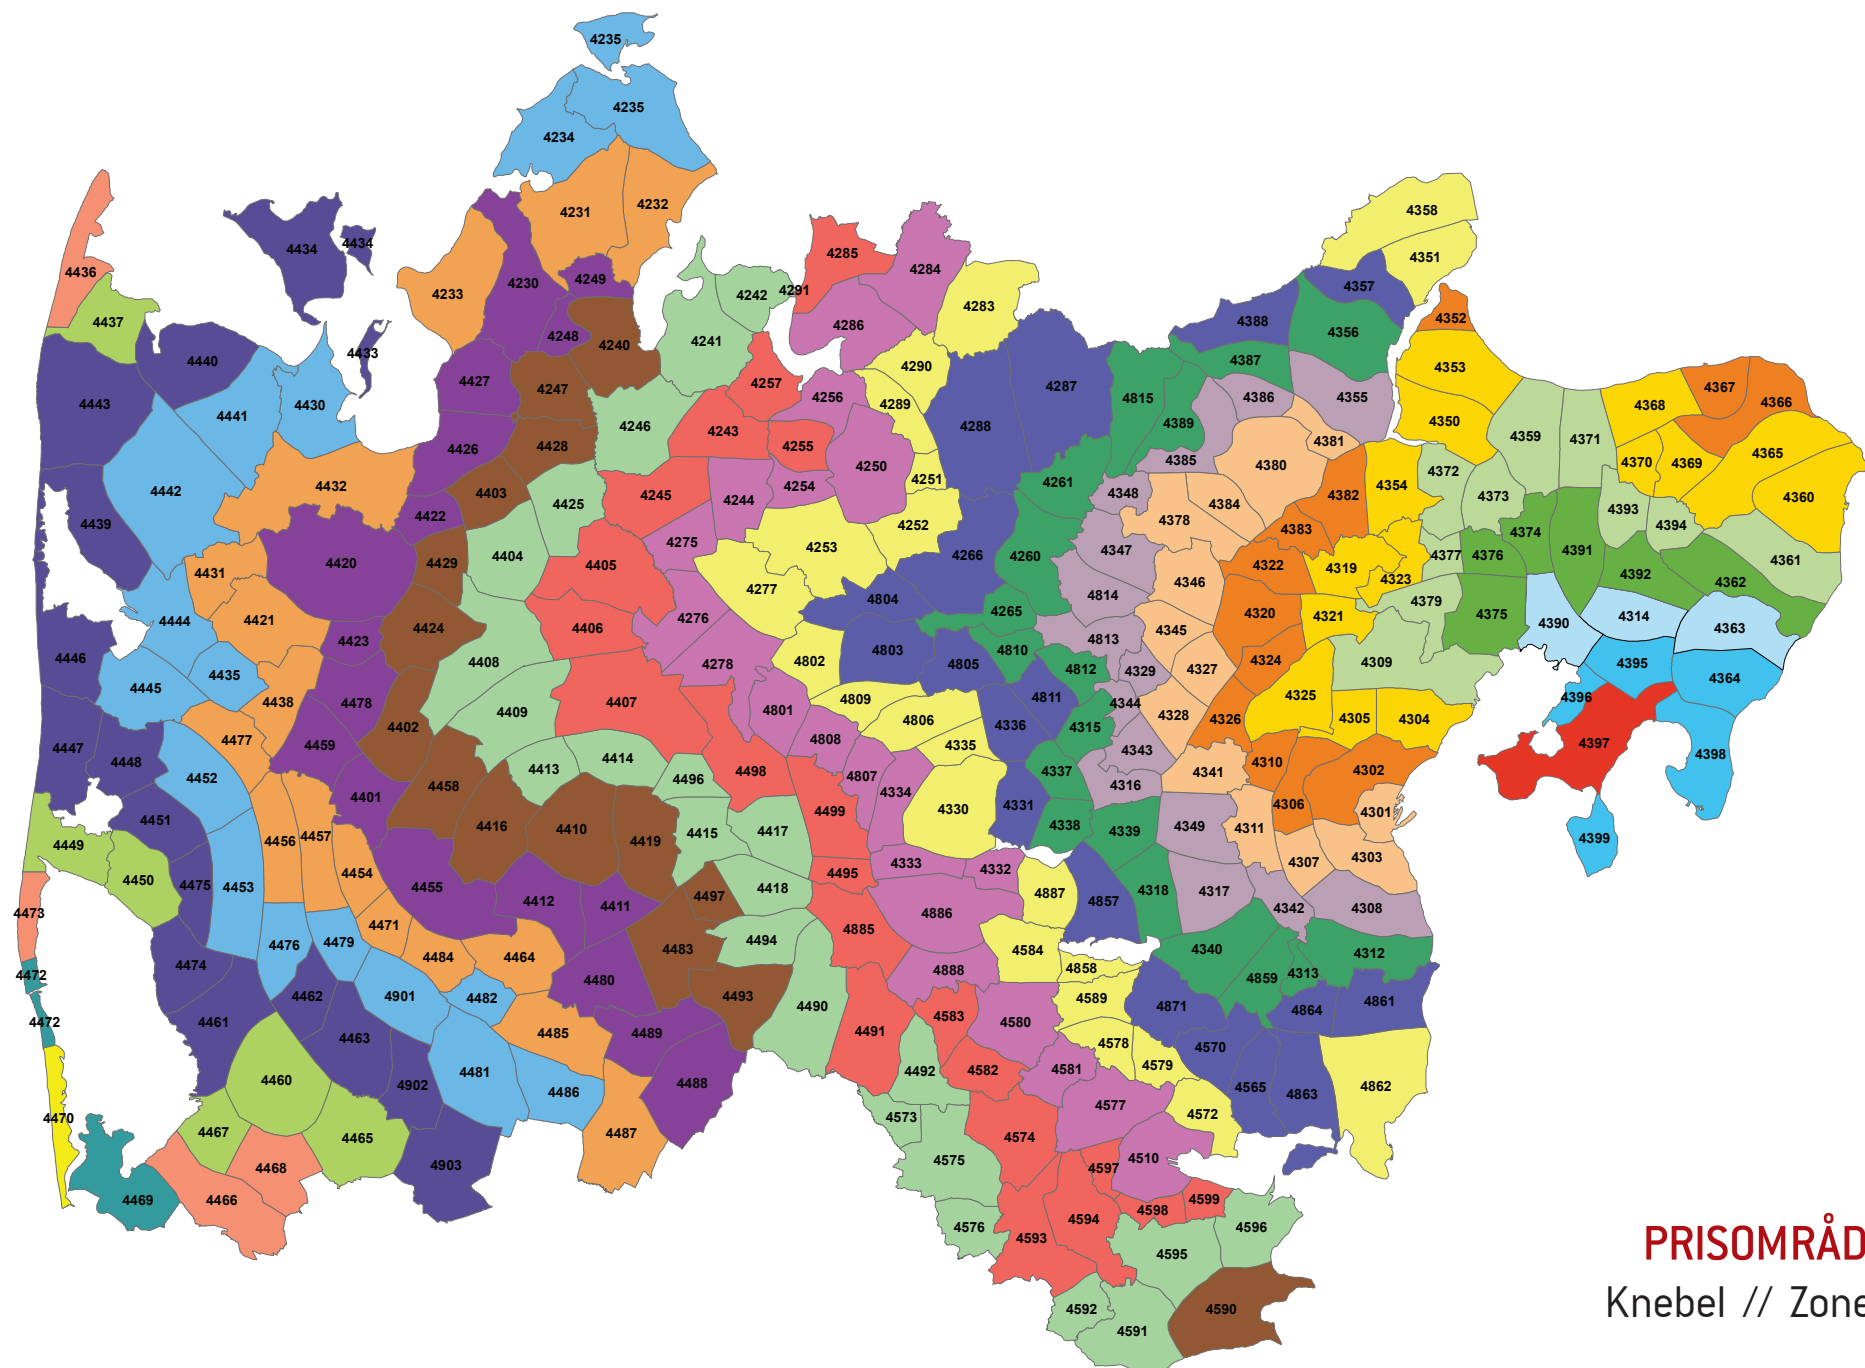

**PRISOMRÅDE ØST**  
 Tøstrup // Zone 4394

Zonenumre/farve koder:

**PRISOMRÅDE ØST**  
 Feldballe // Zone 4395

Zonenumre/farve koder:

**PRISOMRÅDE ØST**  
 Vrinners // Zone 4396

Zonenumre/farve koder:

**PRISOMRÅDE ØST**  
Knebel // Zone 4397