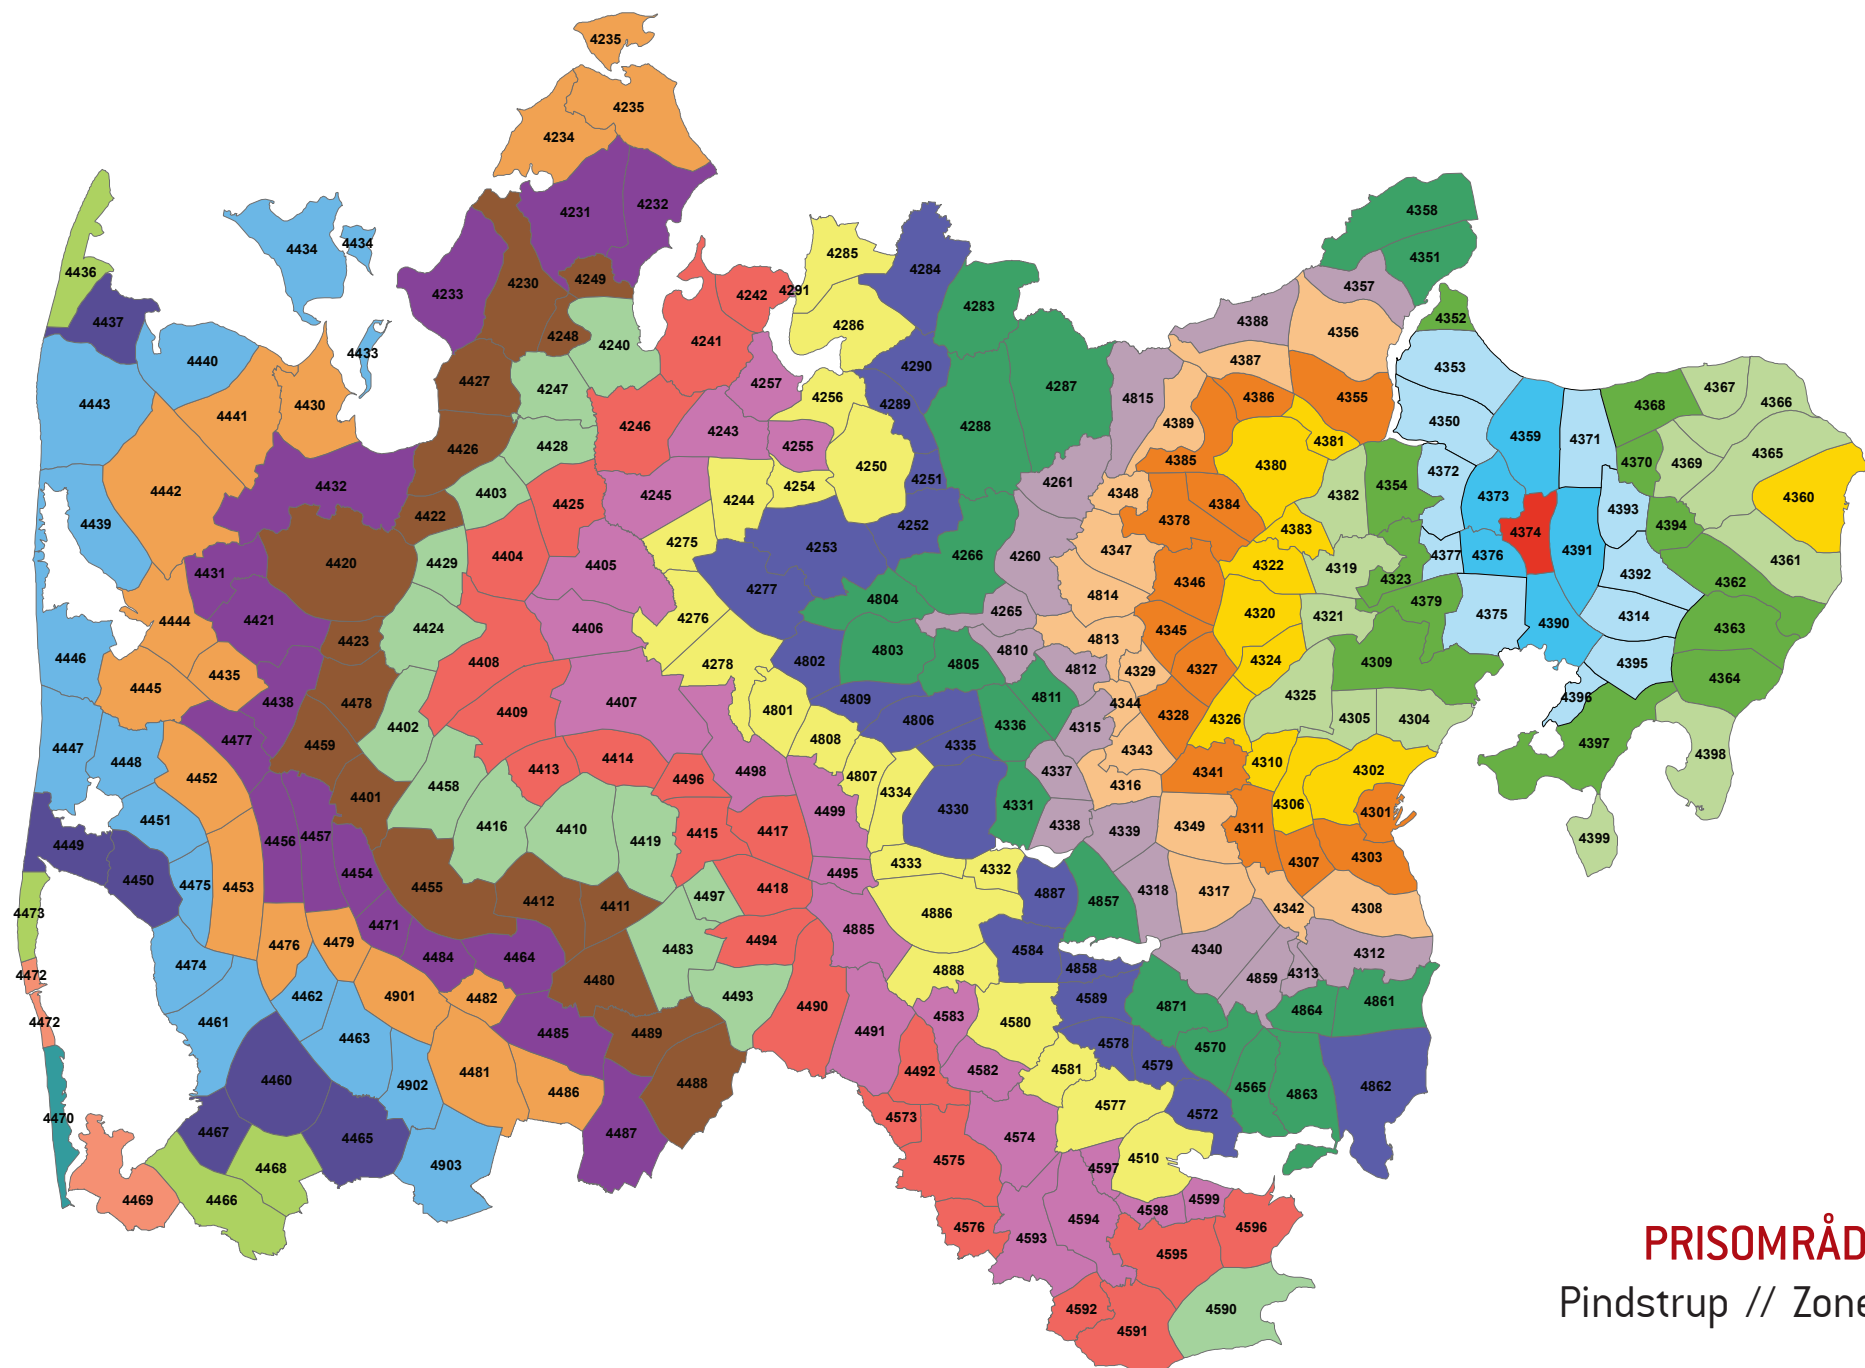

**PRISOMRÅDE ØST**  
 Fausing // Zone 4372

Zonenumre/farve koder:

**PRISOMRÅDE ØST**  
 Auning // Zone 4373

Zonenumre/farve koder:

**PRISOMRÅDE ØST**  
 Pindstrup // Zone 4374

Zonenumre/farve koder:

**PRISOMRÅDE ØST**  
Hornslet // Zone 4375