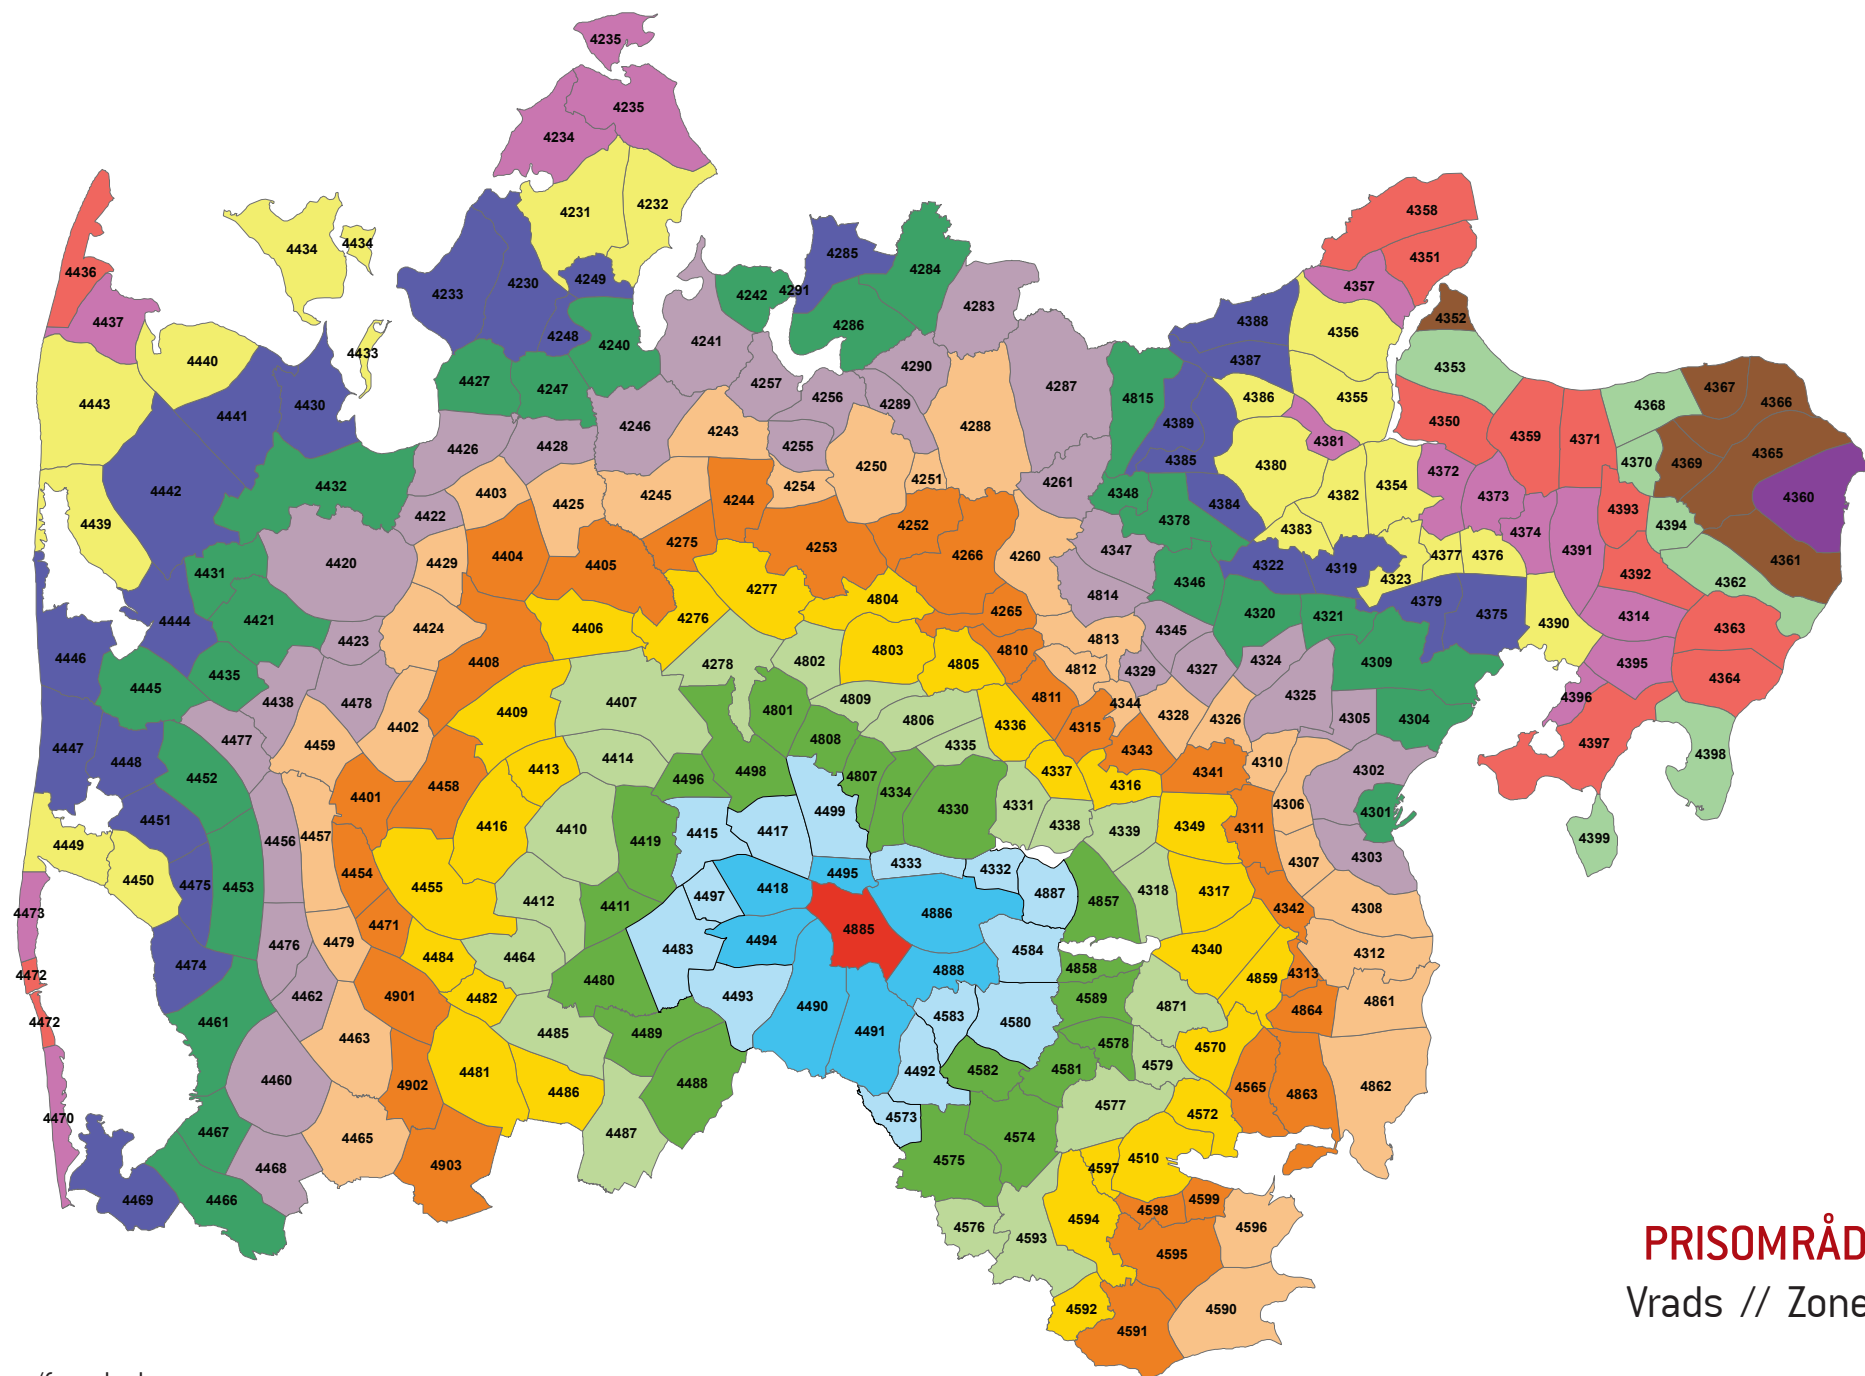

**PRISOMRÅDE ØST**  
Ry // Zone 4857

Zonenumre/farve koder:

**PRISOMRÅDE ØST**  
 Voerladedgård // Zone 4858

Zonenumre/farve koder:

**PRISOMRÅDE ØST**  
 Odder // Zone 4861

Zonenumre/farve koder:

**PRISOMRÅDE ØST**  
 Hou // Zone 4862

Zonenumre/farve koder:

**PRISOMRÅDE ØST**  
 Hundslund // Zone 4863

Zonenumre/farve koder:

**PRISOMRÅDE ØST**  
Torrild // Zone 4864

Zonenumre/farve koder:

**PRISOMRÅDE ØST**  
Tebstrup // Zone 4871

Zonenumre/farve koder:

**PRISOMRÅDE ØST**  
 Vrads // Zone 4885

Zonenumre/farve koder:

**PRISOMRÅDE ØST**  
Them // Zone 4886

Zonenumre/farve koder:

**PRISOMRÅDE ØST**  
 Gammel Rye // Zone 4887

Zonenumre/farve koder:

**PRISOMRÅDE ØST**  
Bryrup // Zone 4888