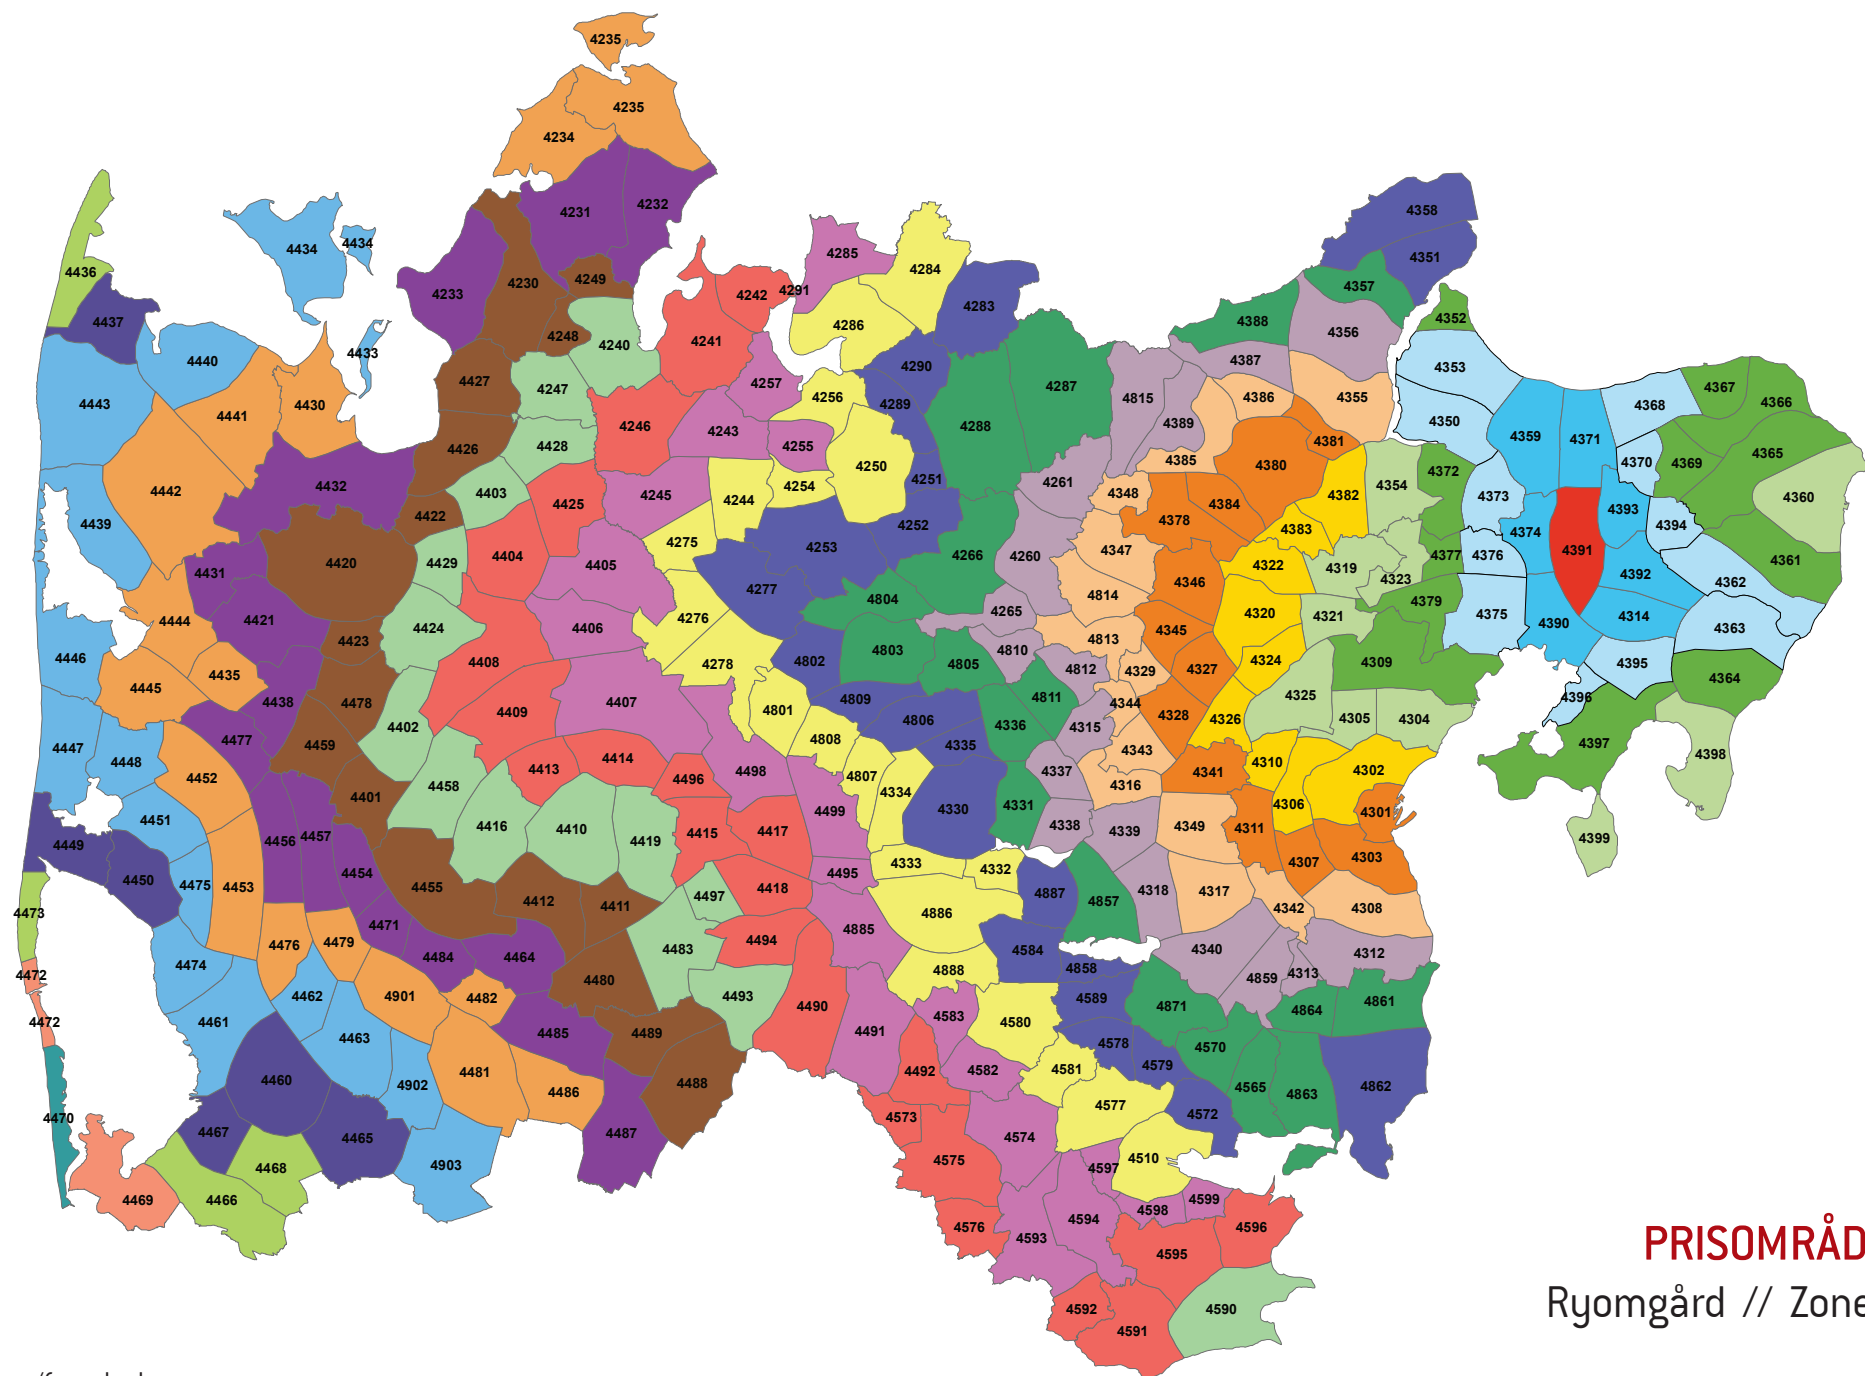

PRISOMRÅDE ØST
Ryomgård // Zone 4391

Zonenumre/farve koder: