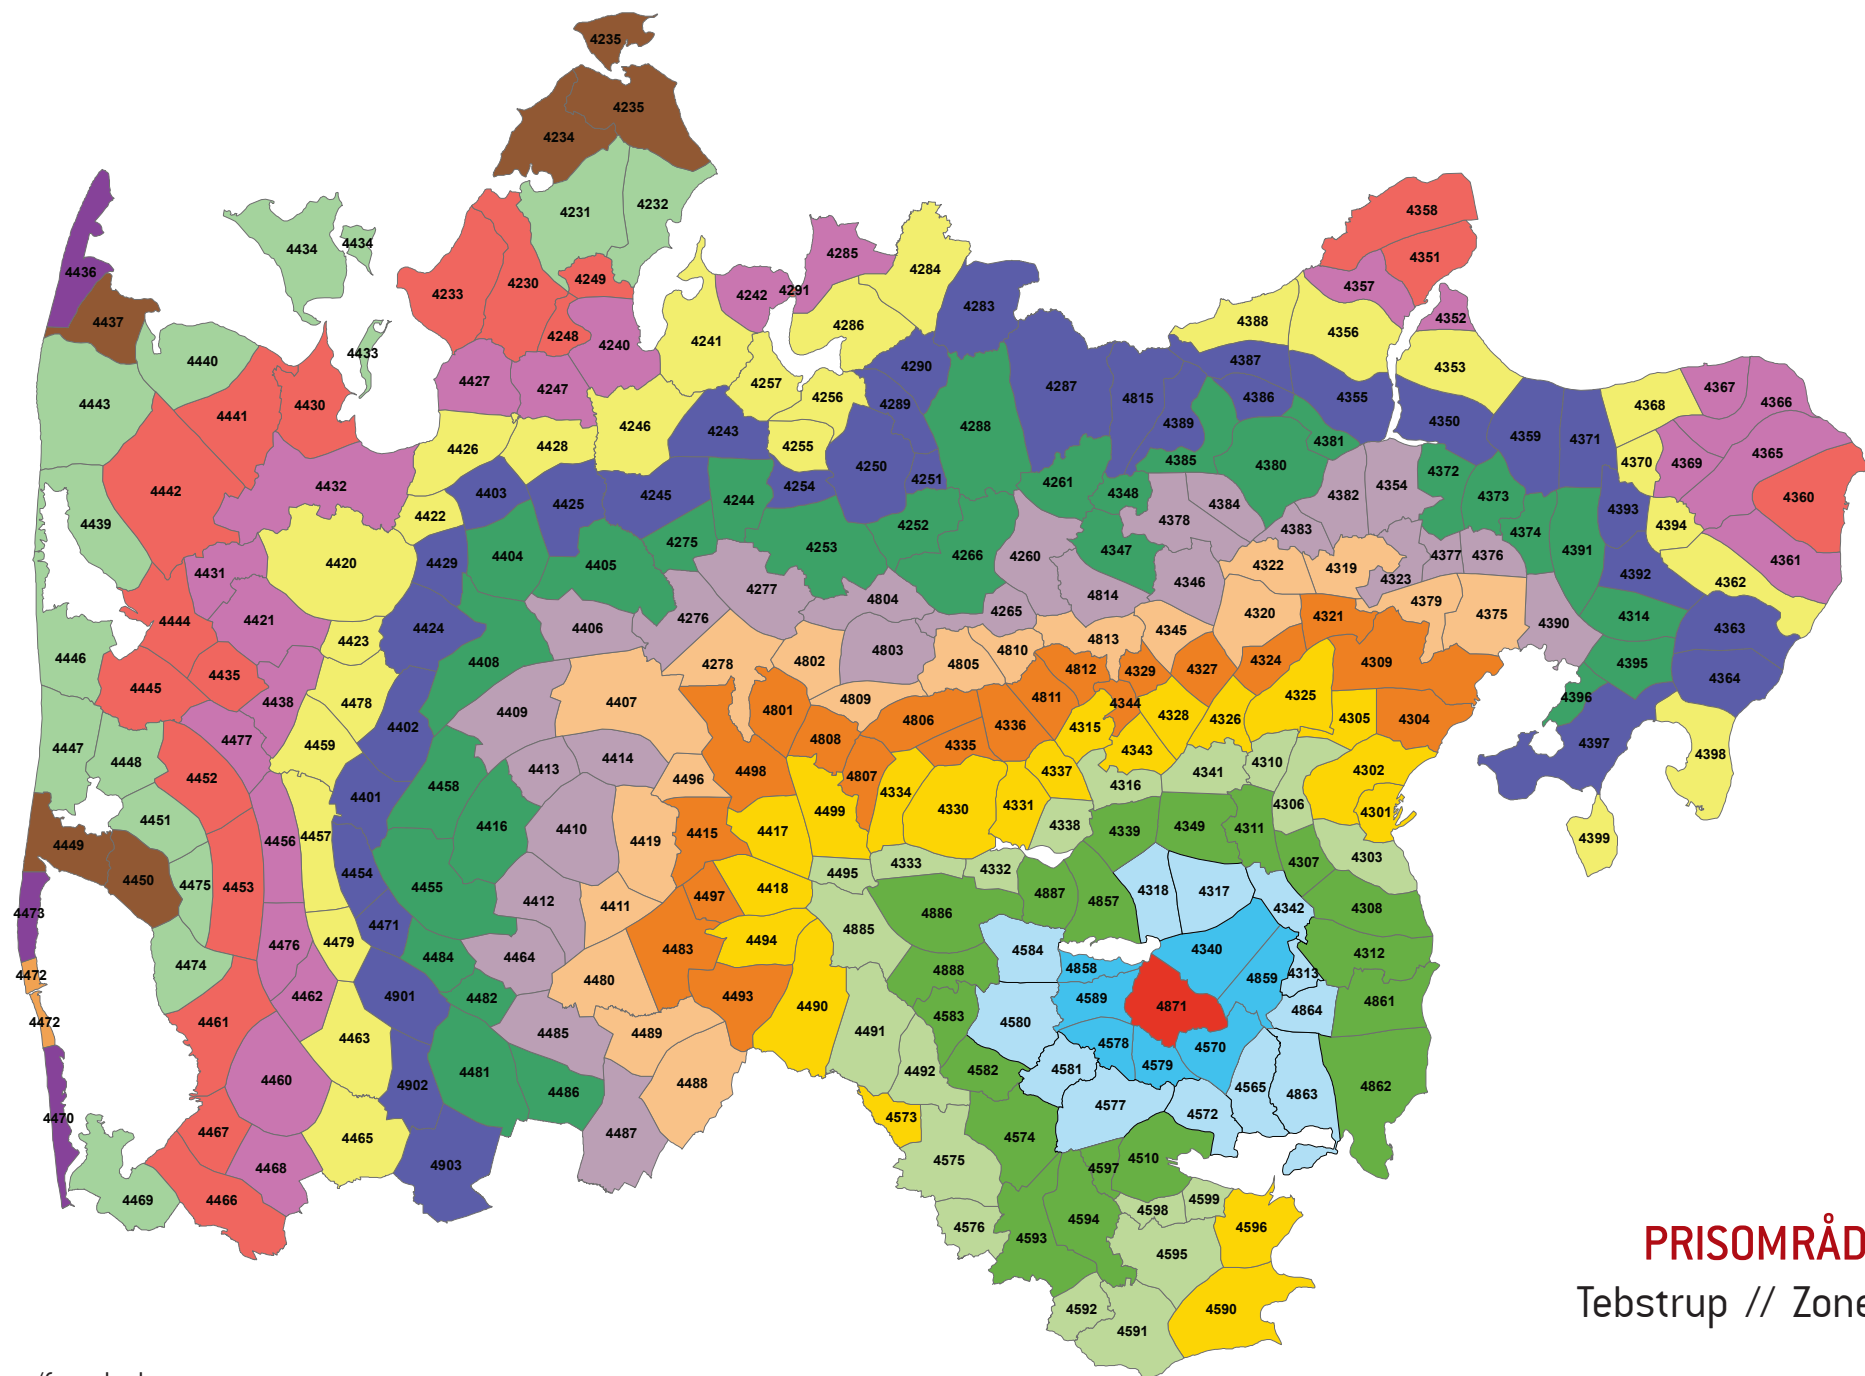

**PRISOMRÅDE ØST**  
Ry // Zone 4857

Zonenumre/farve koder:

**PRISOMRÅDE ØST**  
 Voerladedgård // Zone 4858

Zonenumre/farve koder:

**PRISOMRÅDE ØST**  
 Odder // Zone 4861

Zonenumre/farve koder:

**PRISOMRÅDE ØST**  
 Hou // Zone 4862

Zonenumre/farve koder:

**PRISOMRÅDE ØST**  
 Hundslund // Zone 4863

Zonenumre/farve koder:

**PRISOMRÅDE ØST**  
Torrild // Zone 4864

Zonenumre/farve koder:

**PRISOMRÅDE ØST**  
Tebstrup // Zone 4871

Zonenumre/farve koder:

**PRISOMRÅDE ØST**  
 Vrads // Zone 4885

Zonenumre/farve koder:

**PRISOMRÅDE ØST**  
Them // Zone 4886

Zonenumre/farve koder:

**PRISOMRÅDE ØST**  
 Gammel Rye // Zone 4887

Zonenumre/farve koder:

**PRISOMRÅDE ØST**  
Bryrup // Zone 4888