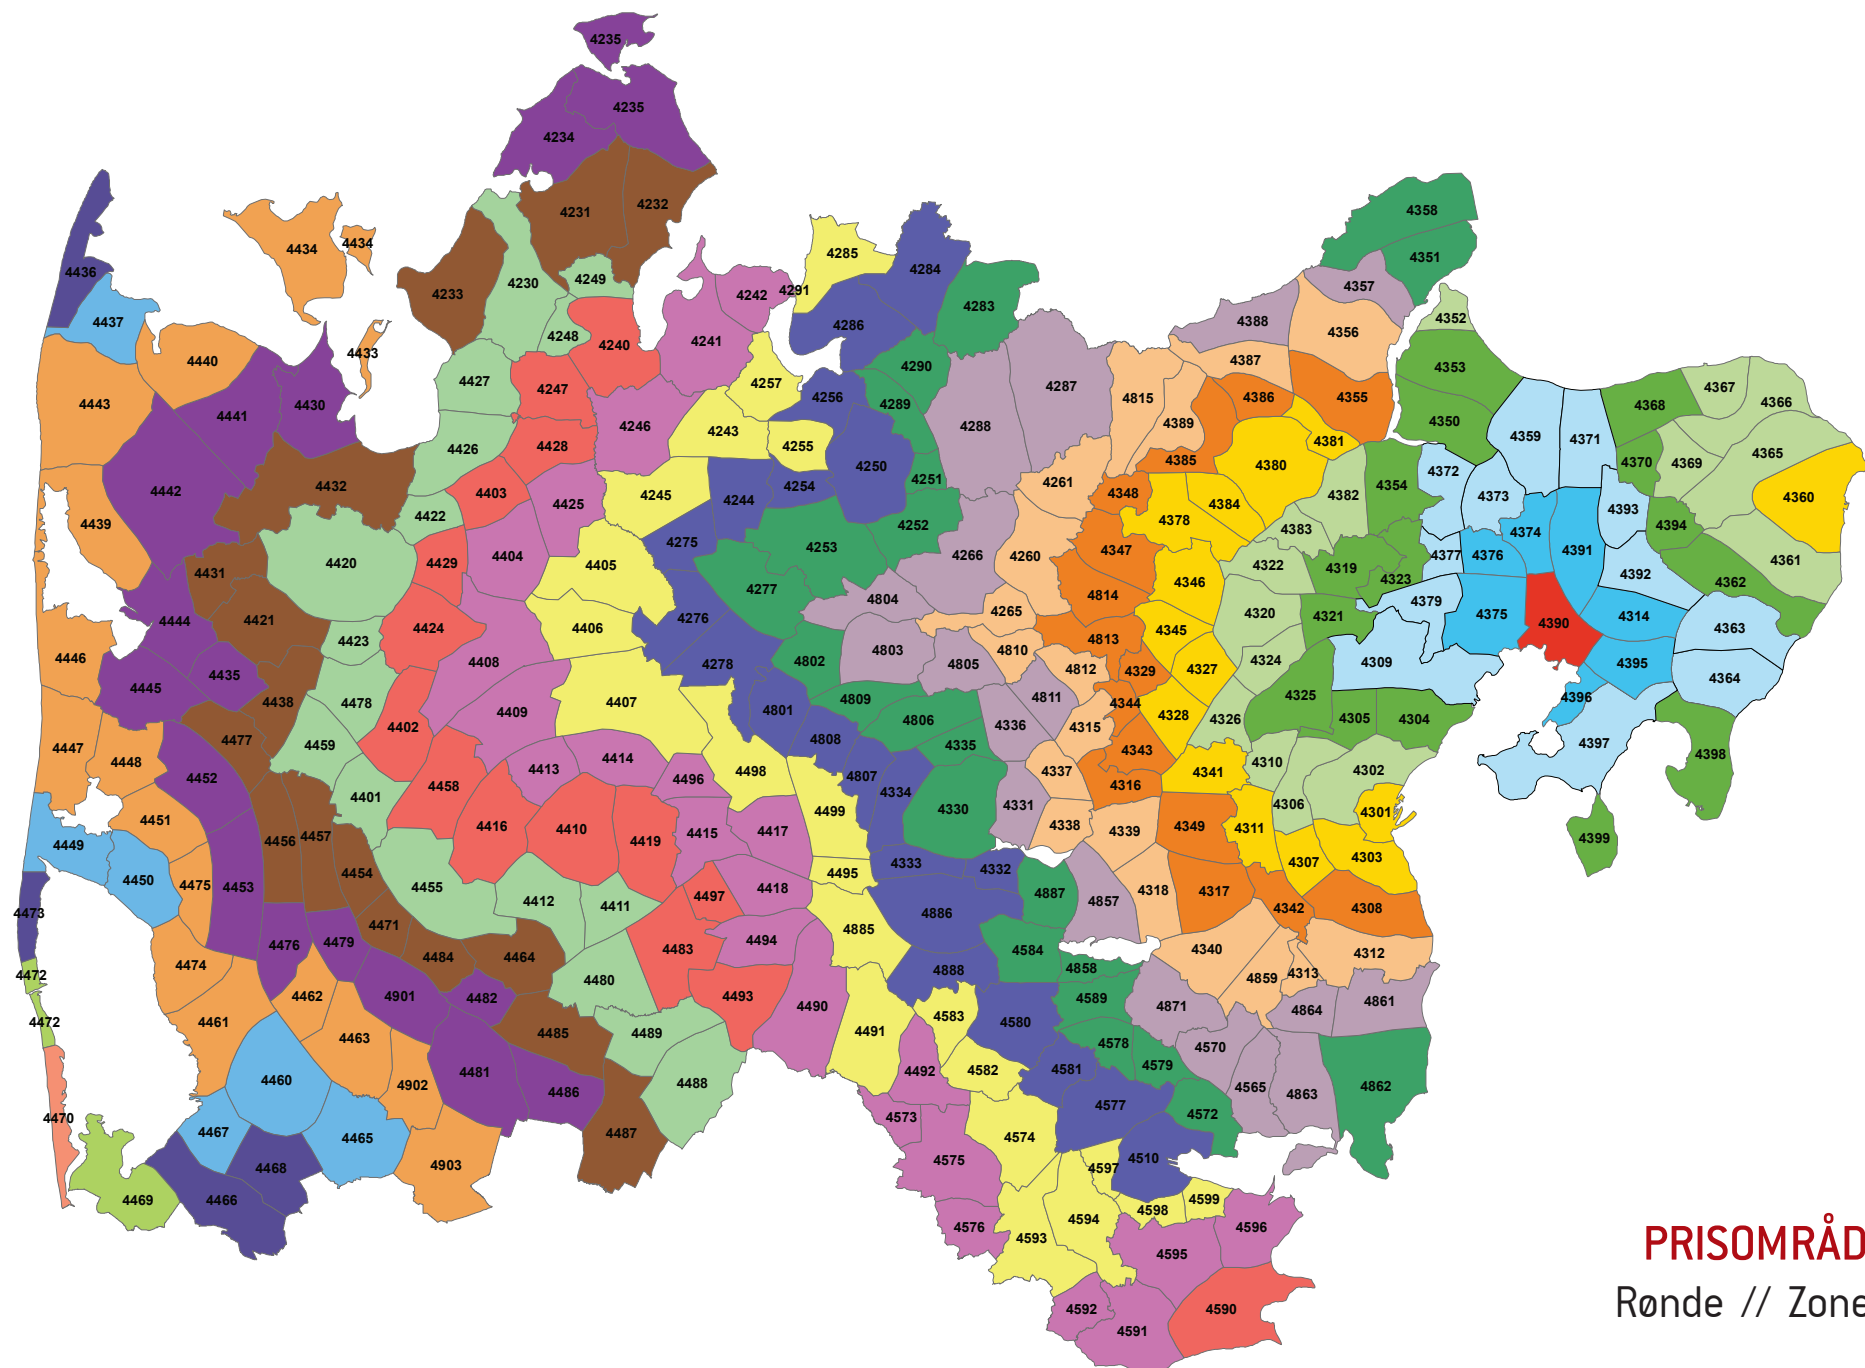

**PRISOMRÅDE ØST**  
Spentrup // Zone 4387

Zonenumre/farve koder:

**PRISOMRÅDE ØST**  
Gassum // Zone 4388

Zonenumre/farve koder:

**PRISOMRÅDE ØST**  
 Øster Bjerregrav // Zone 4389

Zonenumre/farve koder:

**PRISOMRÅDE ØST**  
Rønde // Zone 4390

**PRISOMRÅDE ØST**  
 Tøstrup // Zone 4394

Zonenumre/farve koder:

**PRISOMRÅDE ØST**  
 Feldballe // Zone 4395

Zonenumre/farve koder:

**PRISOMRÅDE ØST**  
 Vrinners // Zone 4396

Zonenumre/farve koder:

**PRISOMRÅDE ØST**  
Knebel // Zone 4397