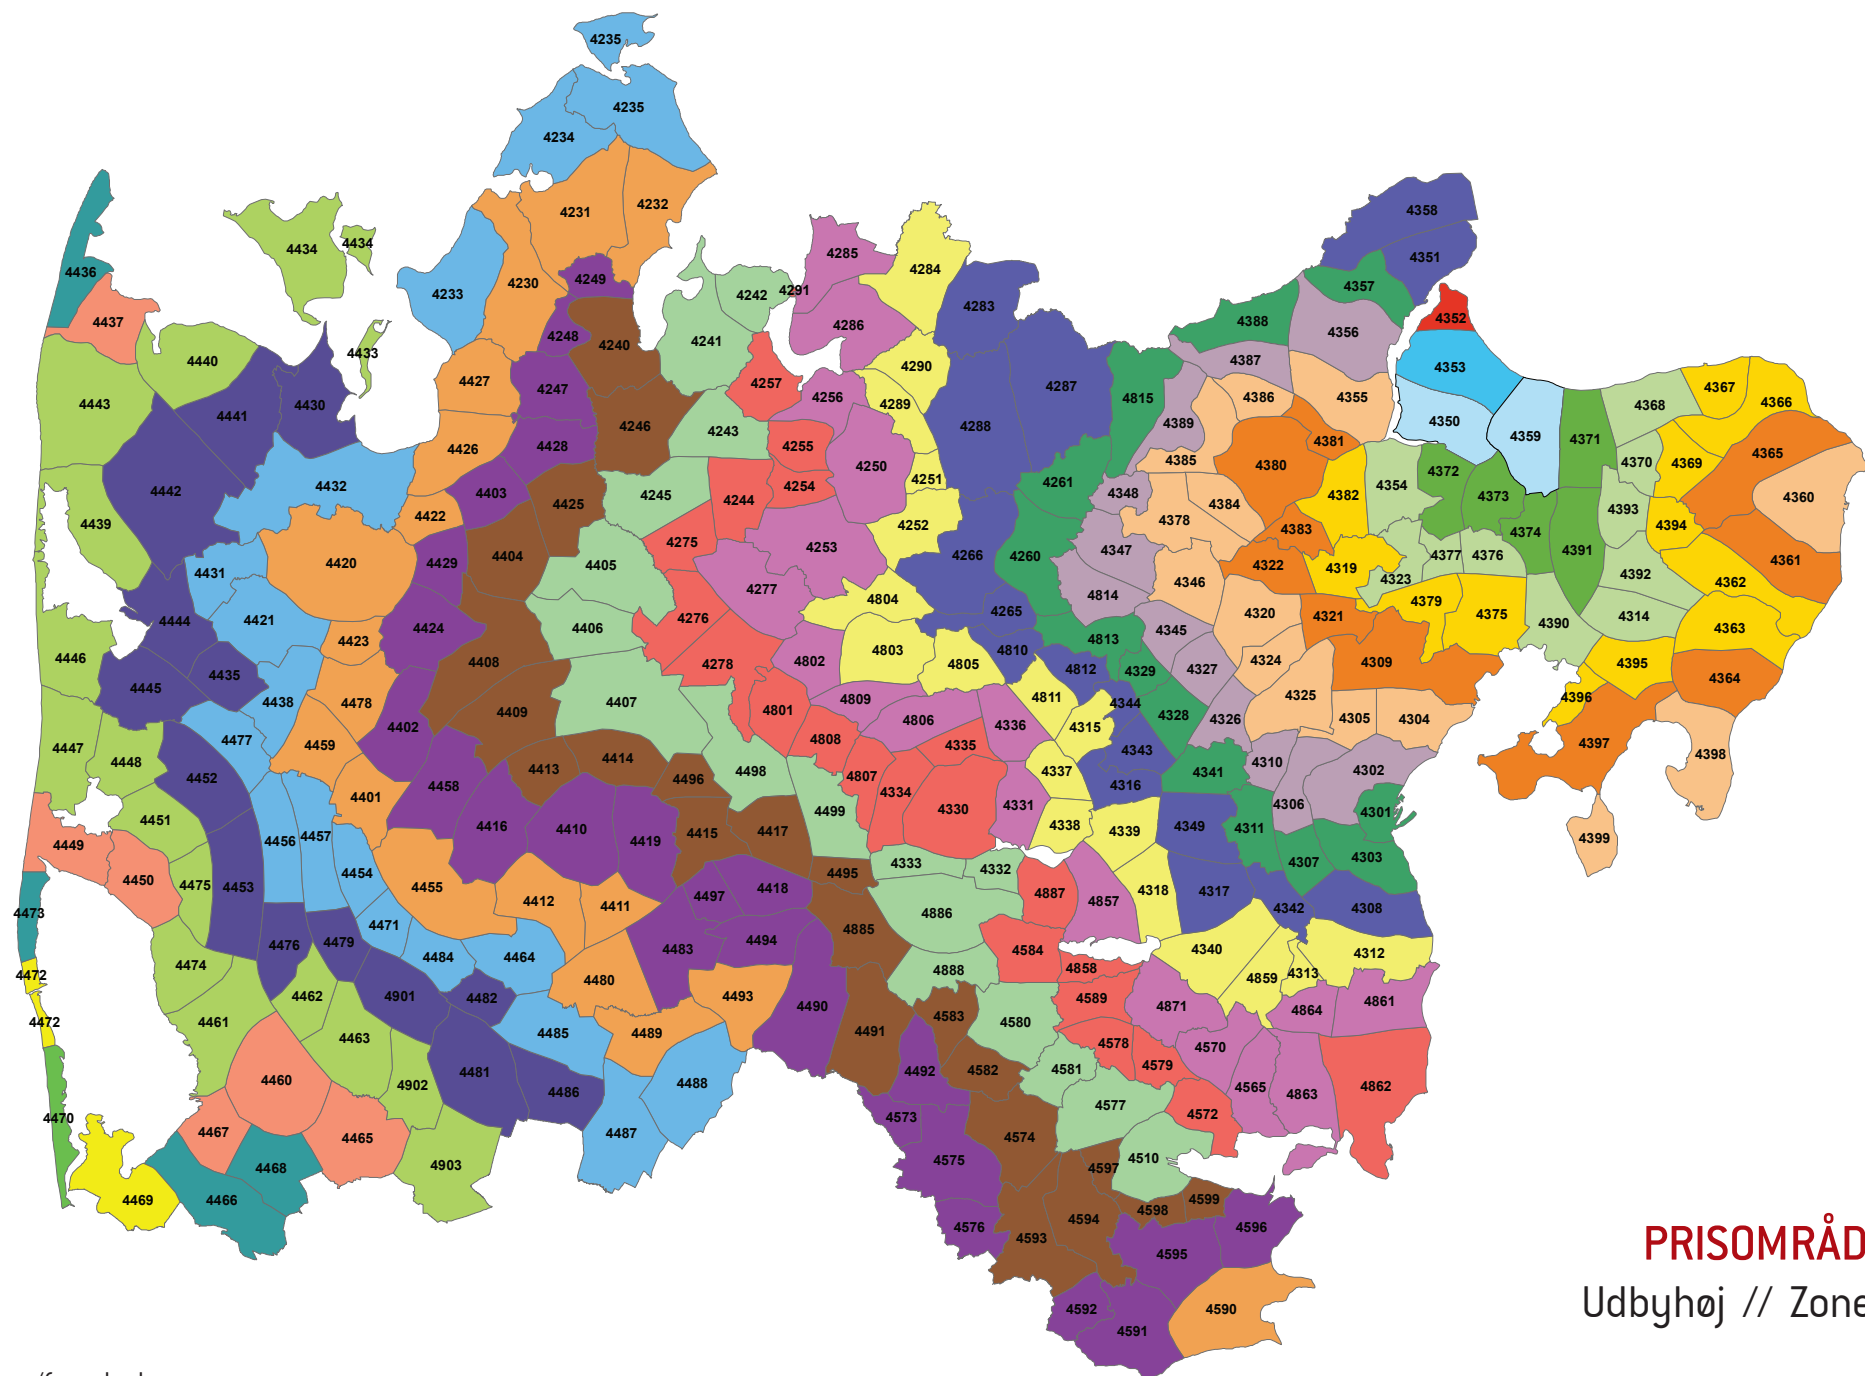

Zonenumre/farve koder:

**PRISOMRÅDE ØST**  
Sødring // Zone 4351

Zonenumre/farve koder:

**PRISOMRÅDE ØST**  
 Udbyhøj // Zone 4352

Zonenumre/farve koder:

**PRISOMRÅDE ØST**  
 Holbæk // Zone 4353

Zonenumre/farve koder: