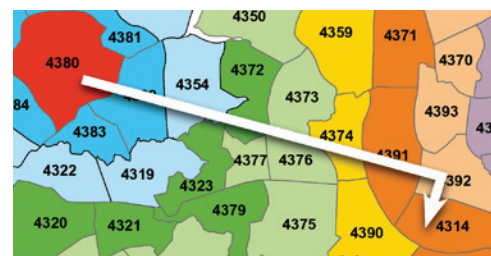

HJEMREJSE

Startzonen er 4380 (Randers) og slutzonen er 4314 (Tirstrup Lufthavn). Rejser kunden fra Randers til Tirstrup Lufthavn, er 4392 (Kolind) den zone, der ligger længst væk på rejsen – nemlig 8 zoner. Kunden skal betale for 8 zoner.