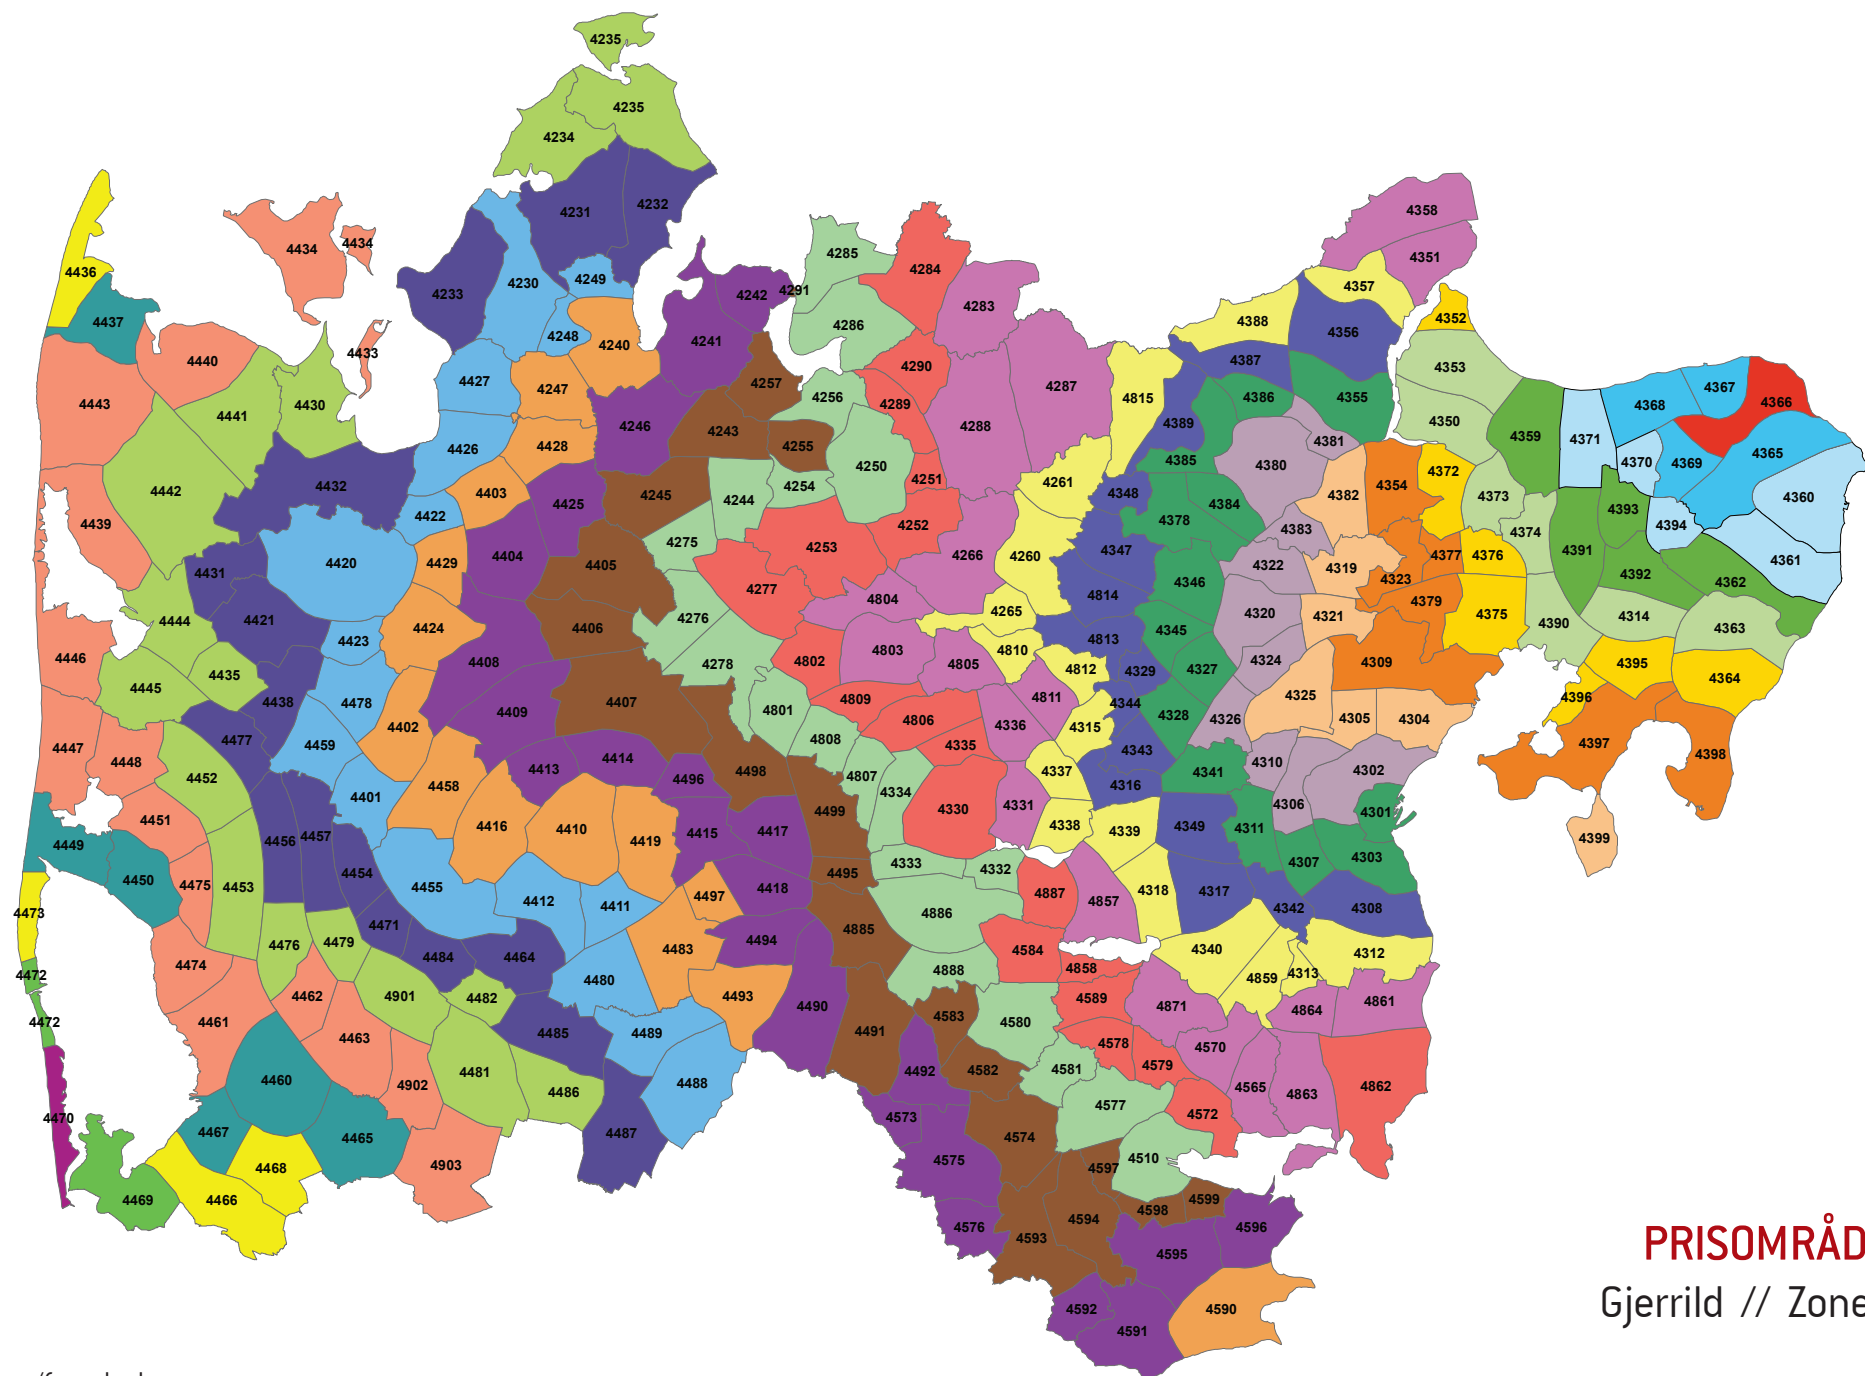

Zonenumre/farve koder:

**PRISOMRÅDE ØST**  
 Voldby/Veggerslev // Zone 4365

Zonenumre/farve koder:

**PRISOMRÅDE ØST**  
Gjerrild // Zone 4366

Zonenumre/farve koder:

**PRISOMRÅDE ØST**  
 Bønnerup // Zone 4367