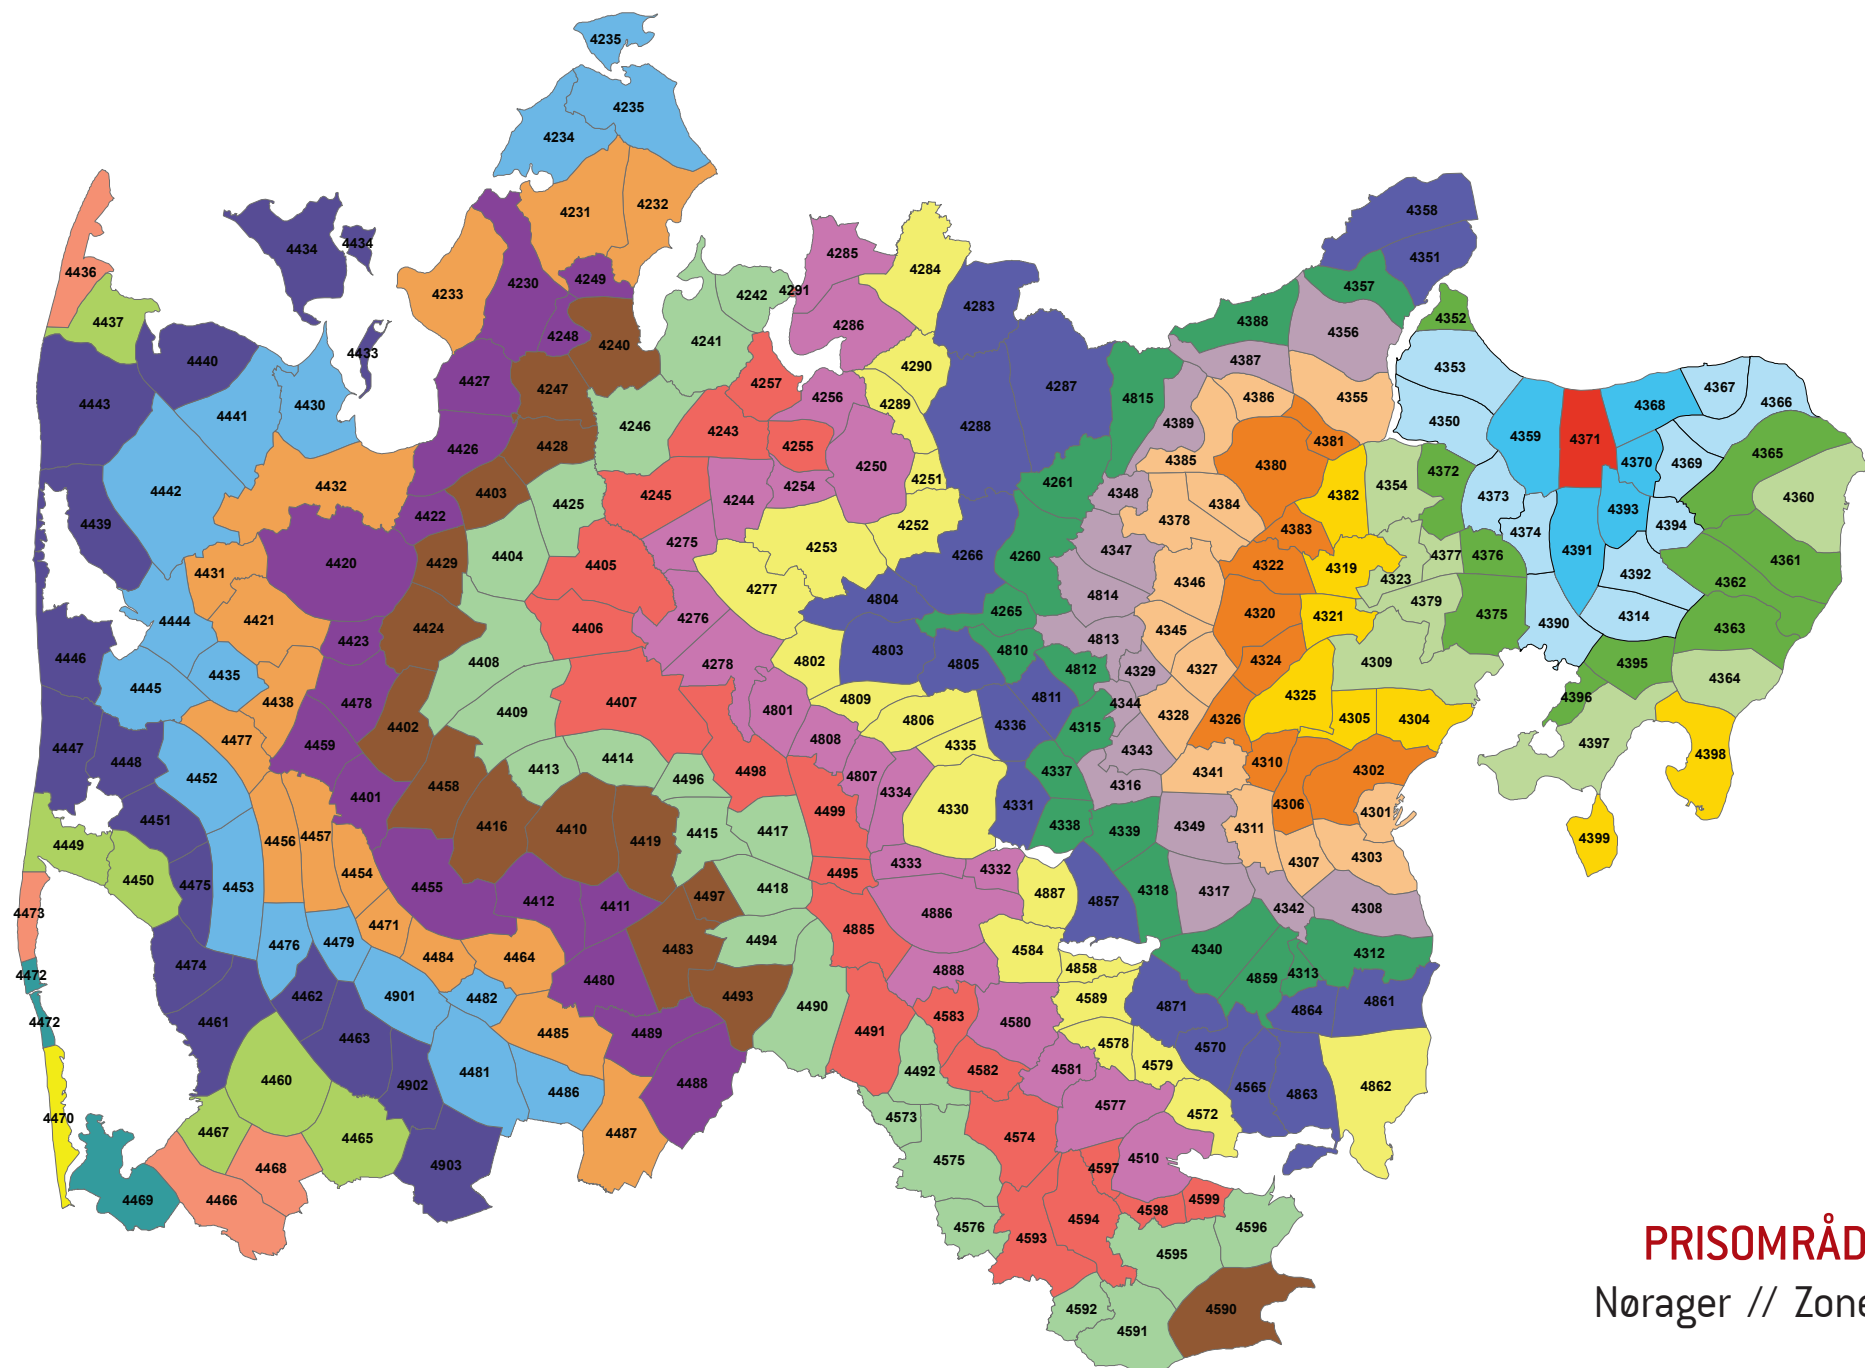

Zonenumre/farve koder:

**PRISOMRÅDE ØST**  
Fjellerup // Zone 4368

Zonenumre/farve koder:

**PRISOMRÅDE ØST**  
 Ørum Djurs // Zone 4369

Zonenumre/farve koder:

**PRISOMRÅDE ØST**  
 Nørager // Zone 4371

Zonenumre/farve koder: