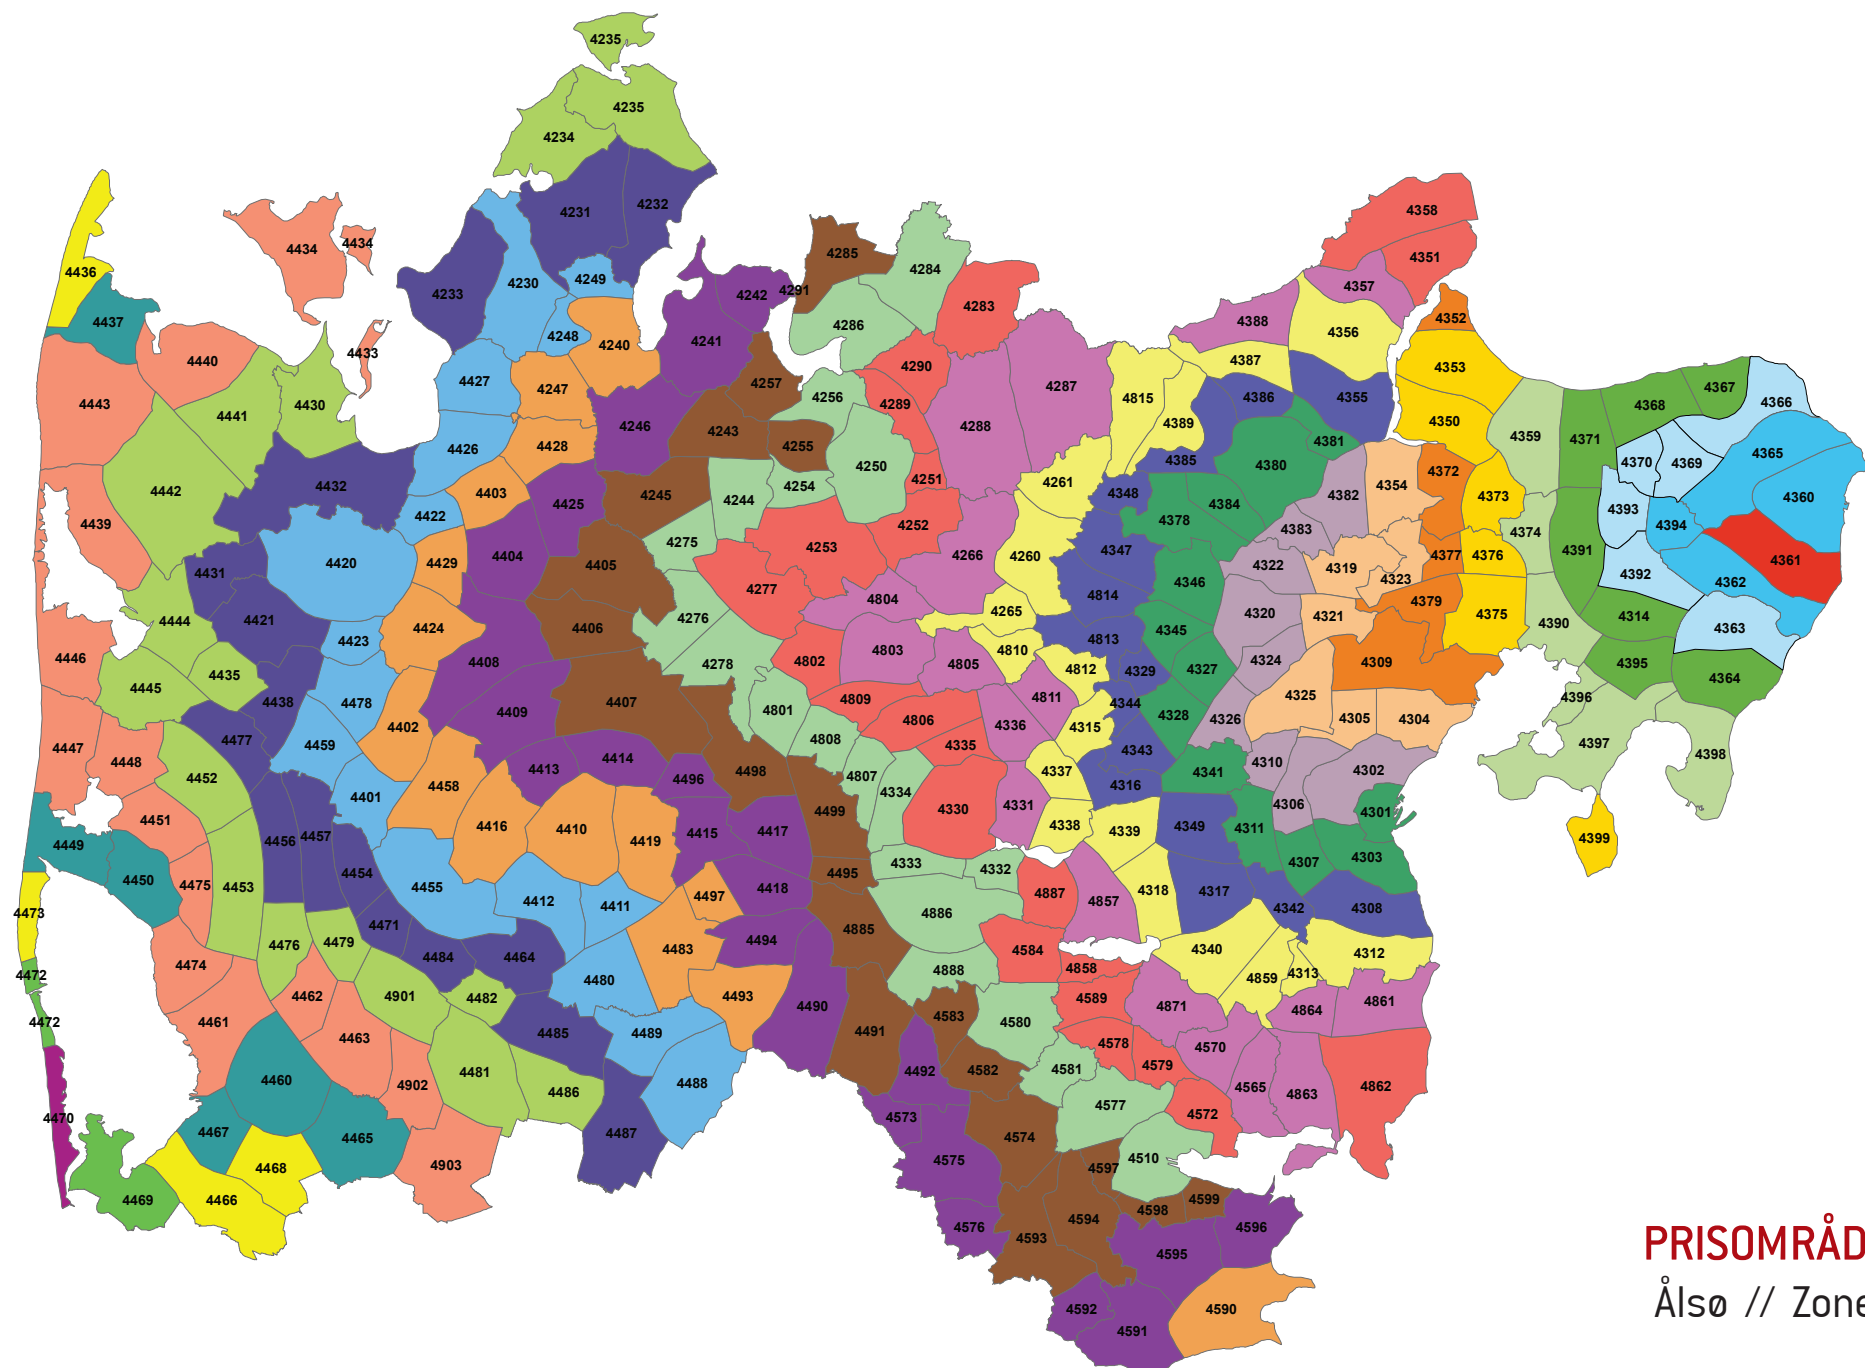

Zonenumre/farve koder:

**PRISOMRÅDE ØST**  
 Havndal // Zone 4358

Zonenumre/farve koder:

**PRISOMRÅDE ØST**  
 Vivild // Zone 4359

Zonenumre/farve koder:

**PRISOMRÅDE ØST**  
Grenaa // Zone 4360

Zonenumre/farve koder: