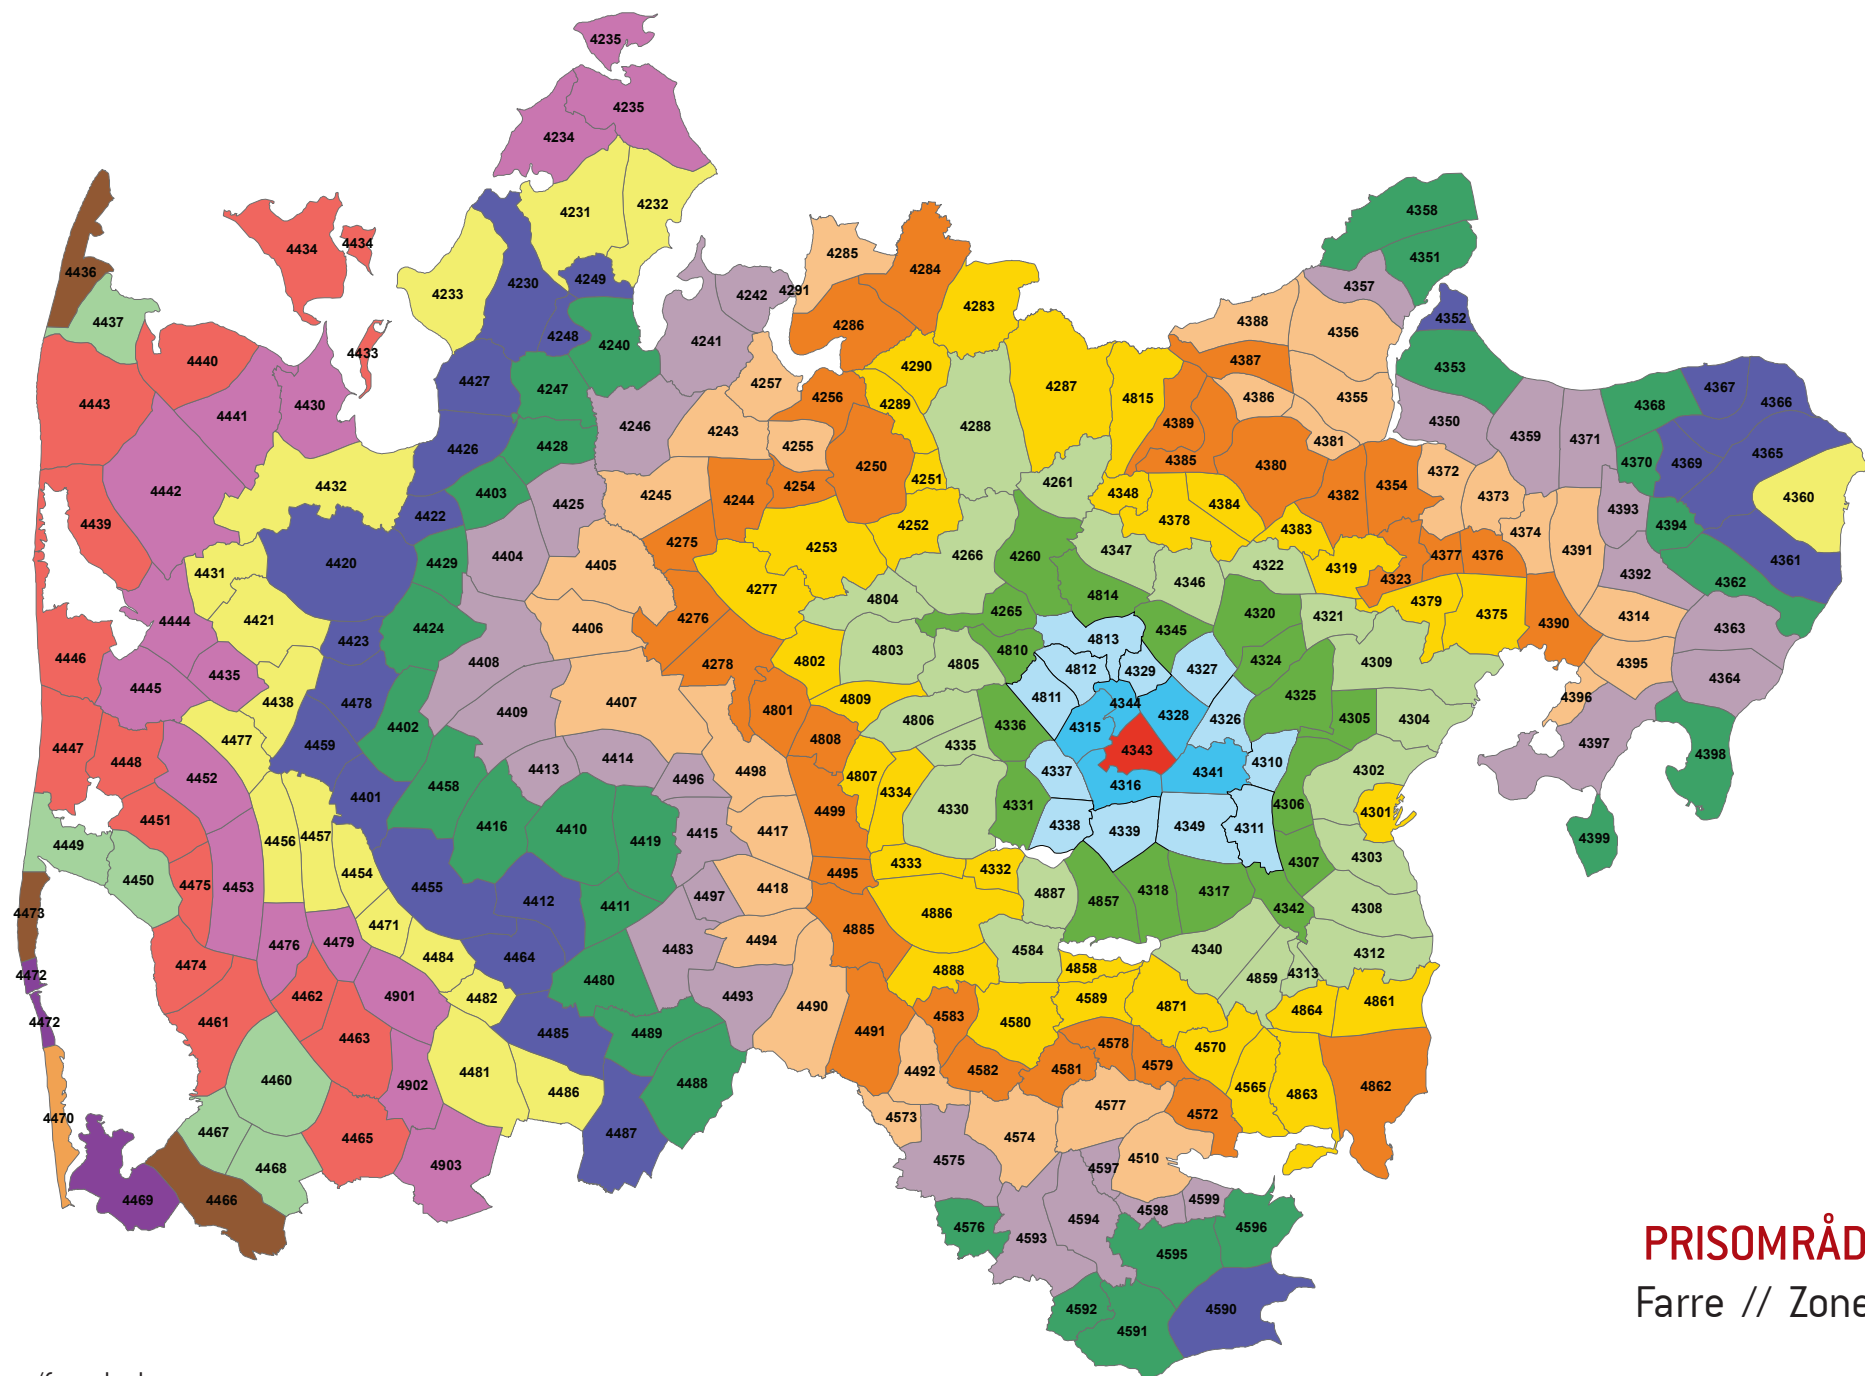

Zonenumre/farve koder:

**PRISOMRÅDE ØST**  
 Herskind // Zone 4341

Zonenumre/farve koder:

**PRISOMRÅDE ØST**  
 Hørning // Zone 4342

Zonenumre/farve koder:

**PRISOMRÅDE ØST**  
Farre // Zone 4343

Zonenumre/farve koder: