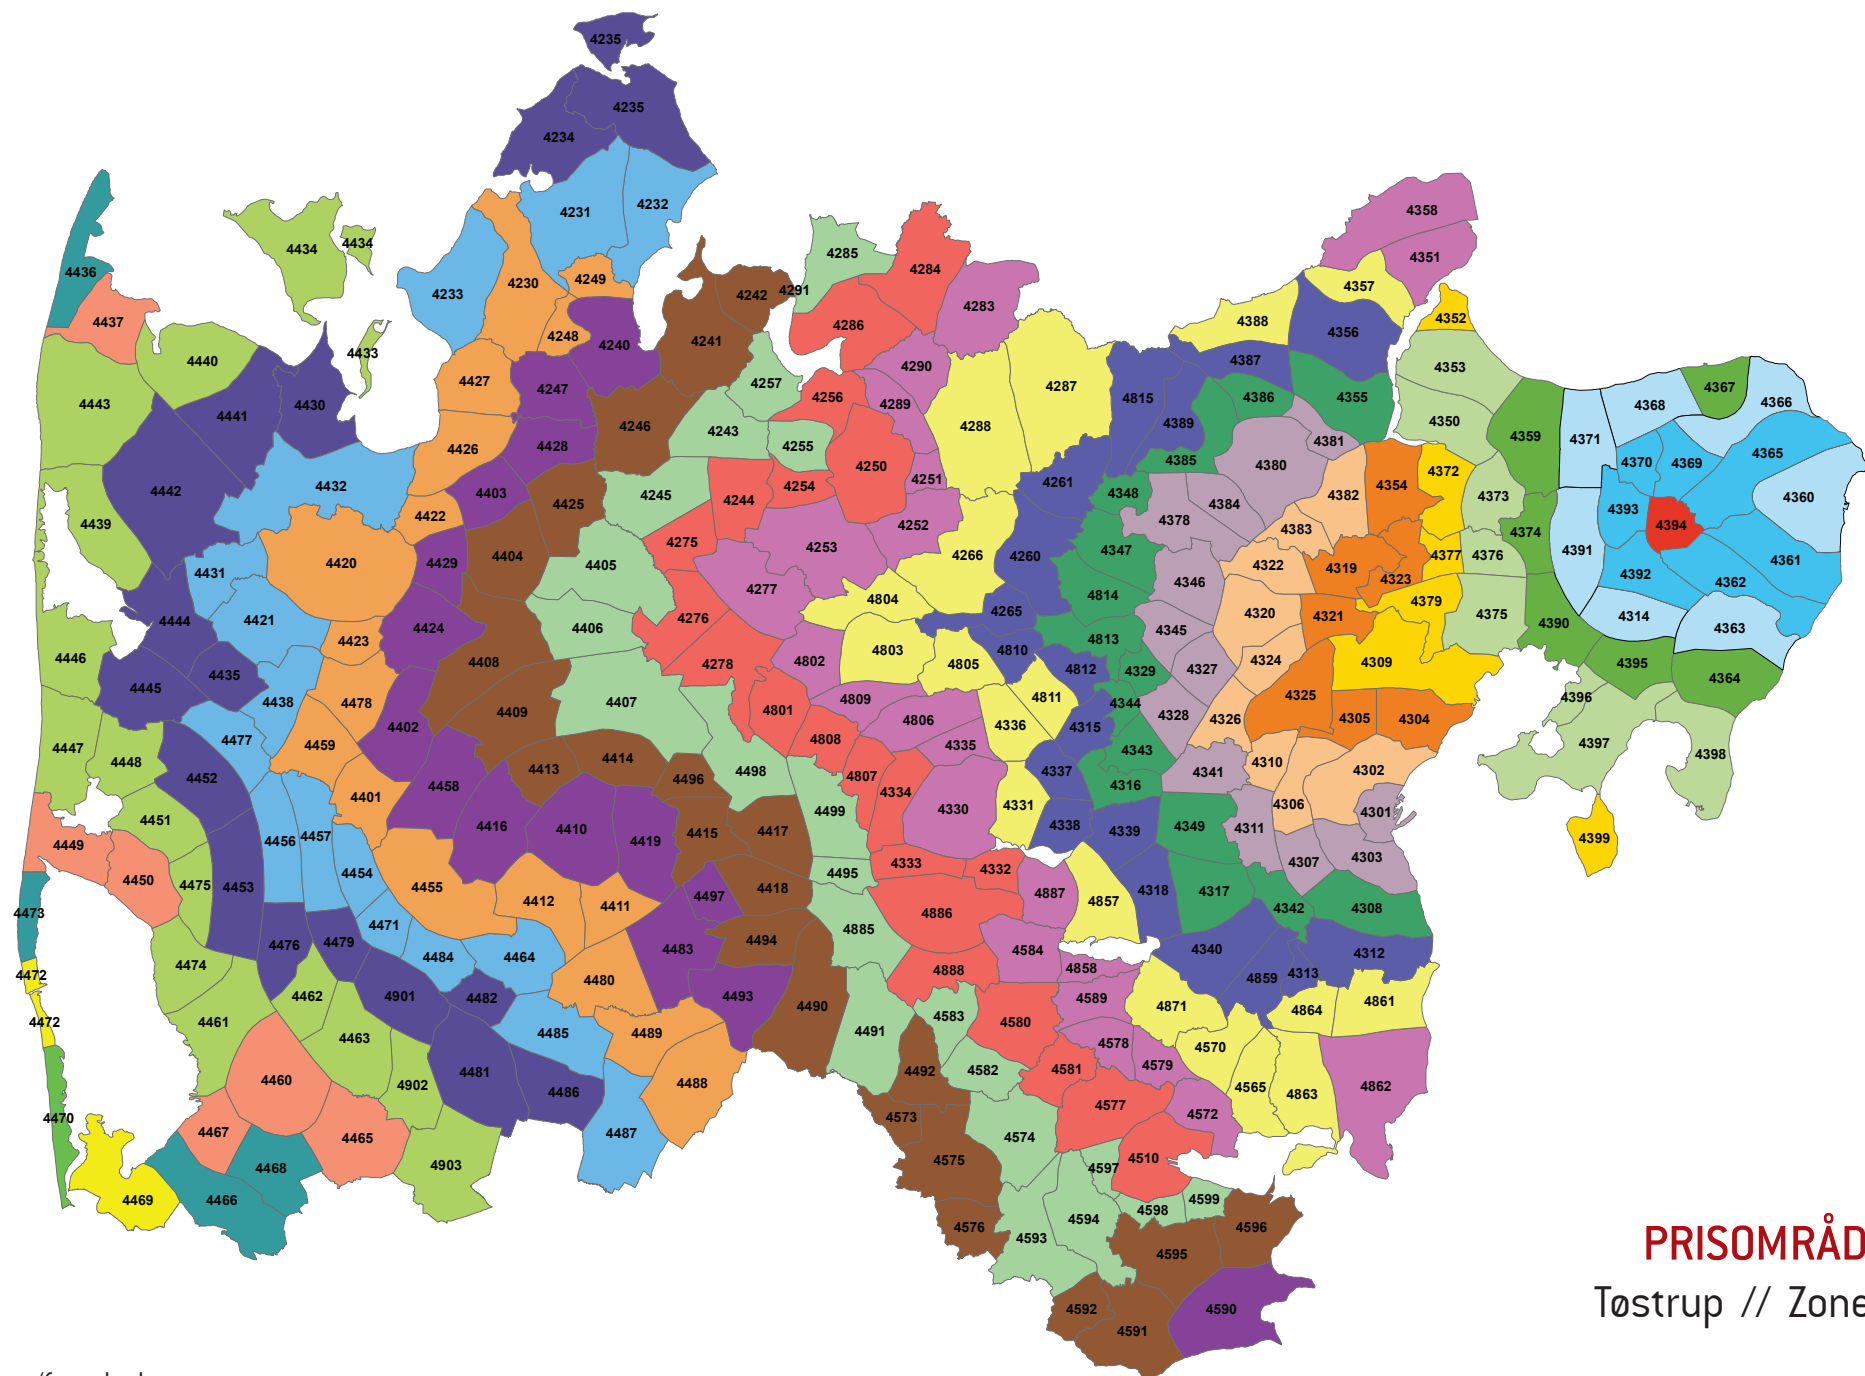

**PRISOMRÅDE ØST**  
Spentrup // Zone 4387

Zonenumre/farve koder:

**PRISOMRÅDE ØST**  
Gassum // Zone 4388

Zonenumre/farve koder:

**PRISOMRÅDE ØST**  
 Øster Bjerregrav // Zone 4389

Zonenumre/farve koder:

**PRISOMRÅDE ØST**  
Rønde // Zone 4390

Zonenumre/farve koder:

**PRISOMRÅDE ØST**  
Ryomgård // Zone 4391

Zonenumre/farve koder:

**PRISOMRÅDE ØST**  
 Kolind // Zone 4392

Zonenumre/farve koder:

**PRISOMRÅDE ØST**  
 Nimtofte // Zone 4393

Zonenumre/farve koder:

**PRISOMRÅDE ØST**  
 Tøstrup // Zone 4394

Zonenumre/farve koder:

**PRISOMRÅDE ØST**  
 Feldballe // Zone 4395

Zonenumre/farve koder:

**PRISOMRÅDE ØST**  
 Vrinners // Zone 4396

Zonenumre/farve koder:

**PRISOMRÅDE ØST**  
Knebel // Zone 4397