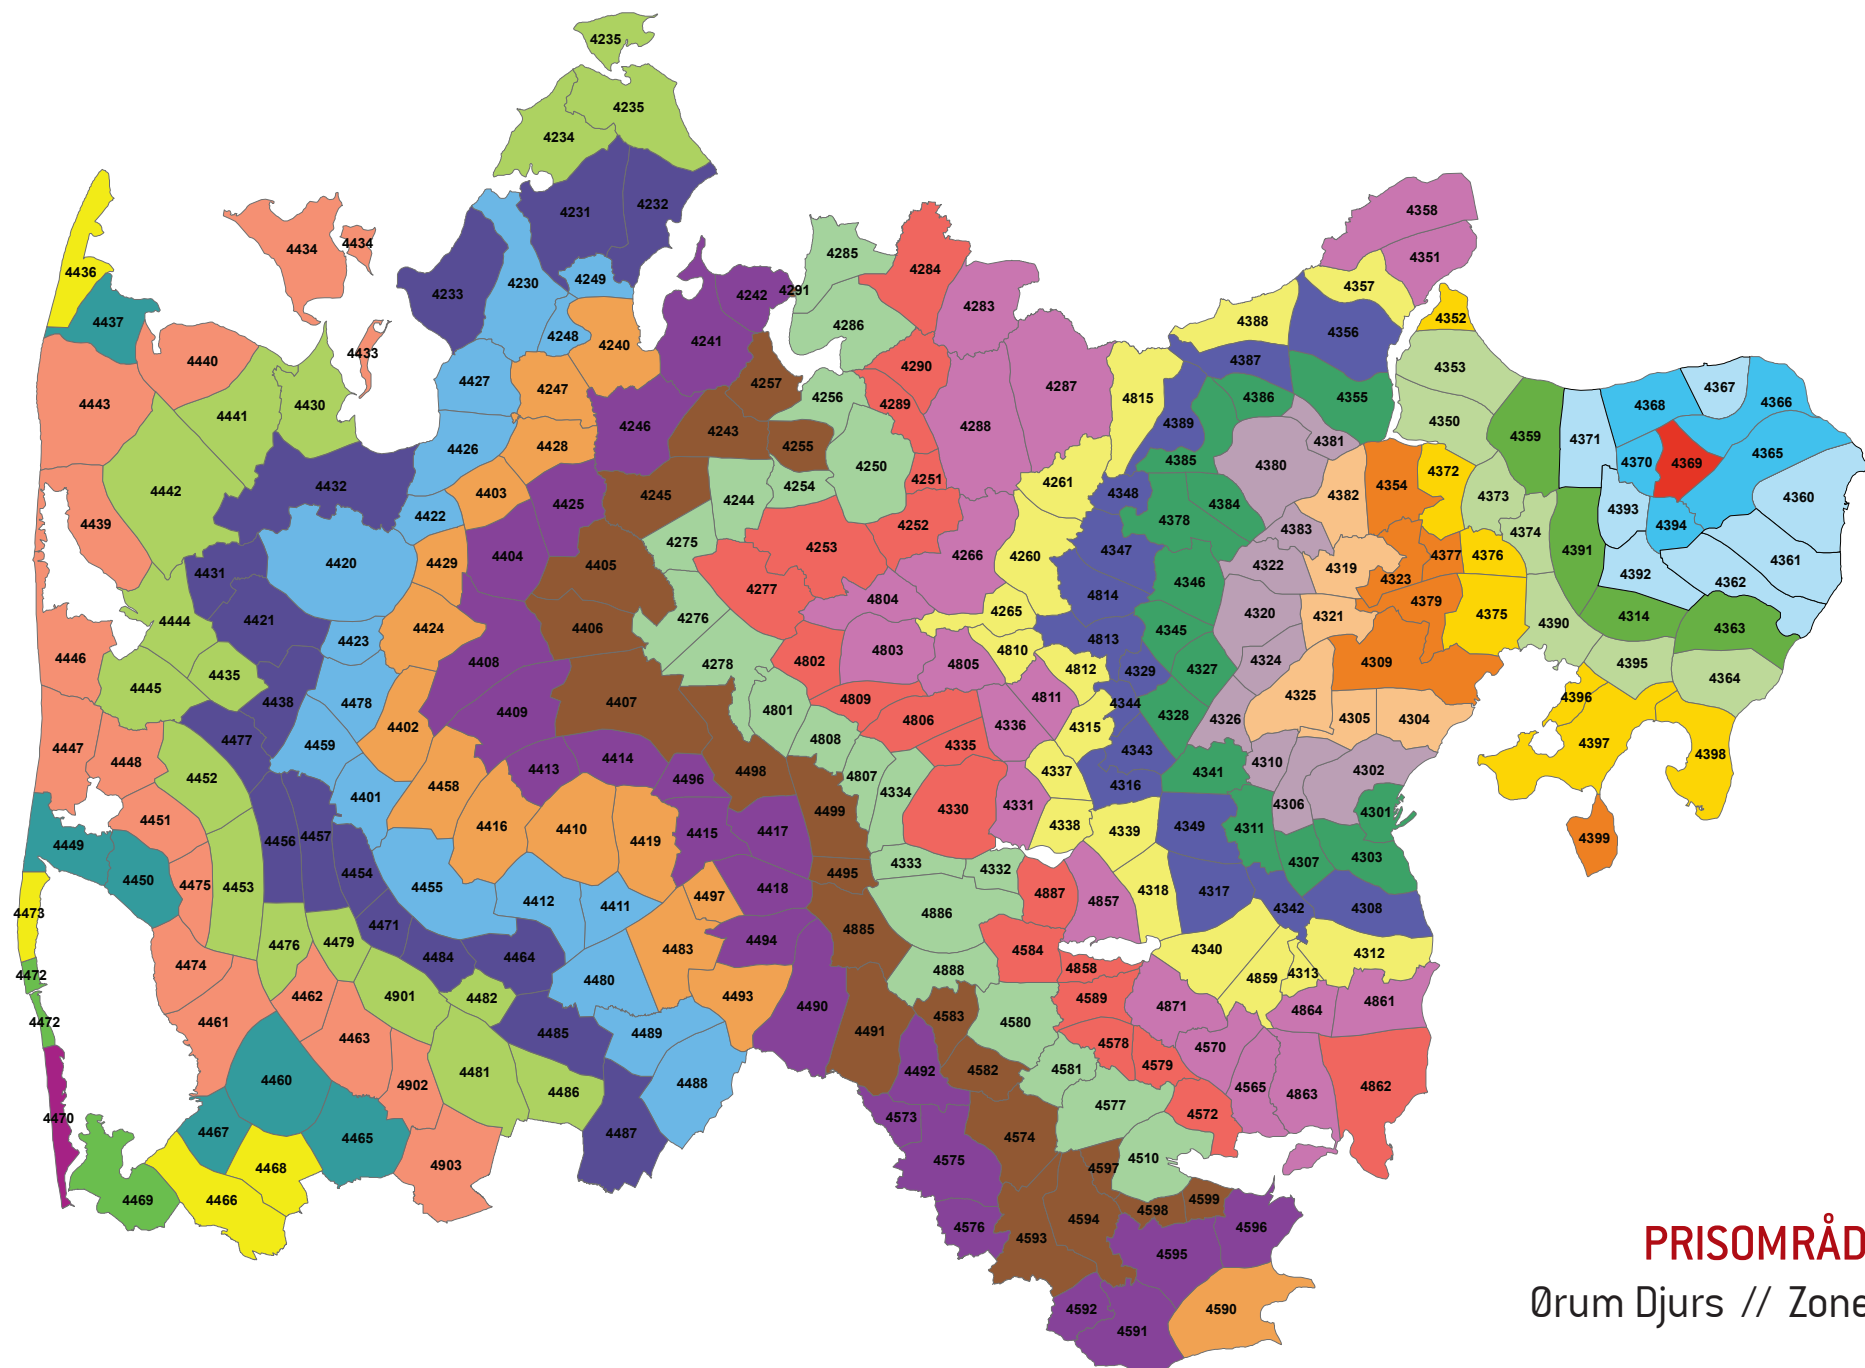

Zonenumre/farve koder:

**PRISOMRÅDE ØST**  
Fjellerup // Zone 4368

Zonenumre/farve koder:

**PRISOMRÅDE ØST**  
 Ørum Djurs // Zone 4369

Zonenumre/farve koder:

**PRISOMRÅDE ØST**  
 Nørager // Zone 4371

Zonenumre/farve koder: