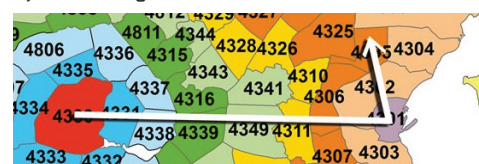

### HUSK, NÅR DU BRUGER OPSLAGSVÆRKET

Samme rejse – forskellige priser (princippet om fjernestliggende zone)

Med det nye zoneprincip, kan der være prisforskel på rejsen ud og hjem. Det sker, fordi kunden altid skal betale for den zone, der ligger længst væk fra startzonen. Det sker typisk, hvis kunden rejser via en større by til en mindre by, som ligger tættere på startzonen (set på et kort vil rejsen ofte ligne et L eller et V). Tilfælde med forskellige priser ud og hjem er et vilkår ved det landsdækkende zoneprincip.

### EKSEMPEL 1:

#### UDREJSE

Startzonen er 4305 (Trige), slutzonen er 4330 (Silkeborg), og rejsen går via zone 4301 (Aarhus). Silkeborg, som ligger 7 zoner fra Trige, er den zone, der ligger længst væk på rejsen, da Aarhus kun ligger 3 zoner fra Trige. Kunden skal betale for 7 zoner.

#### HJEMREJSE

Startzonen er 4330 (Silkeborg), slutzonen er 4305 (Trige), og rejsen går igen via zone 4301 (Aarhus). Rejser kunden fra Silkeborg til Trige, er Aarhus den zone, der ligger længst væk på rejsen – nemlig 9 zoner. Kunden skal betale for 9 zoner.