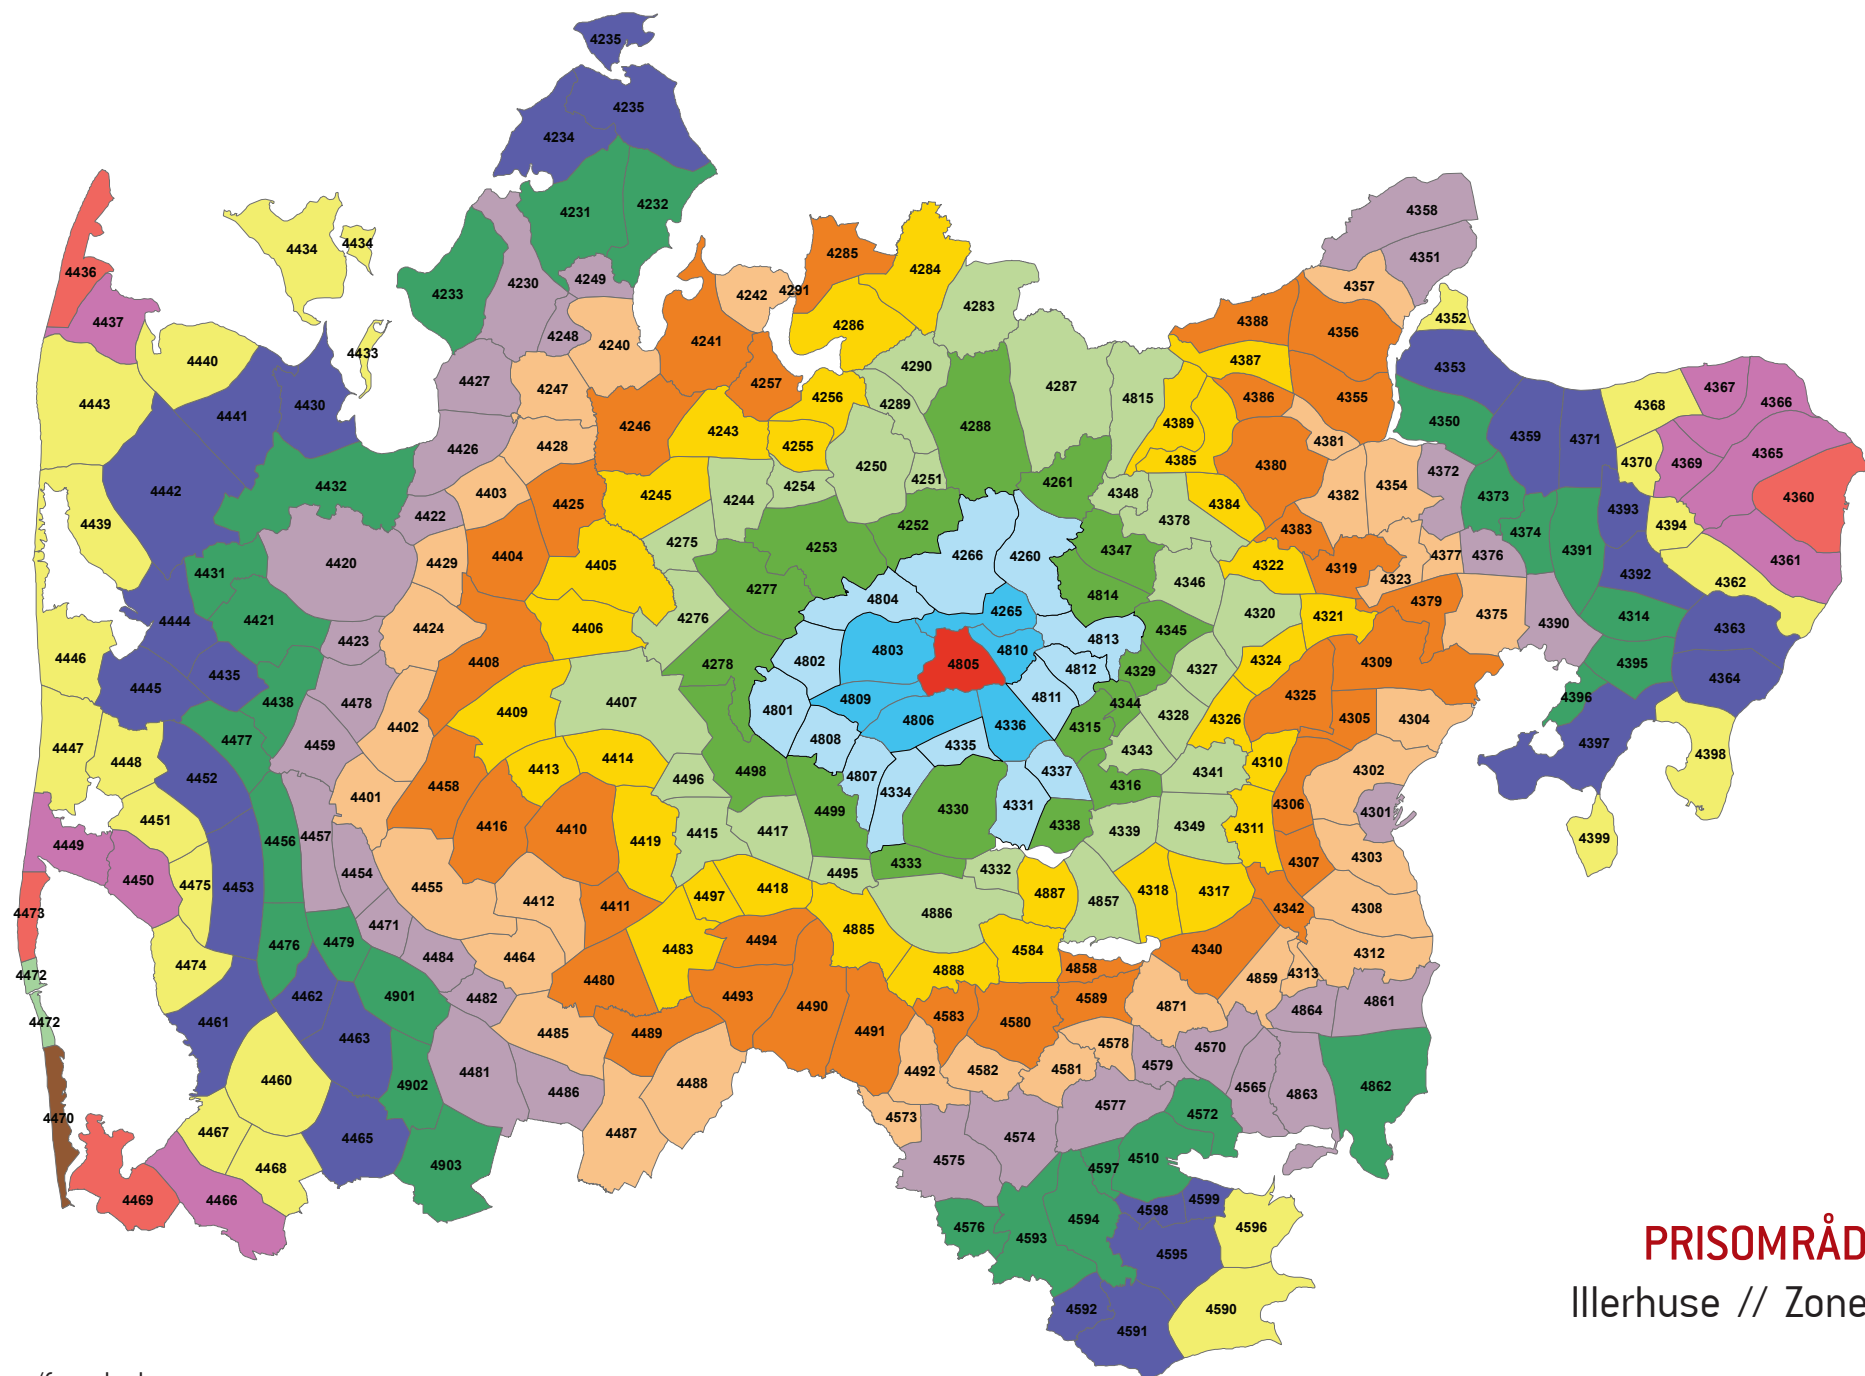

**PRISOMRÅDE ØST**  
 Thorning // Zone 4802

Zonenumre/farve koder:

**PRISOMRÅDE ØST**  
Kjellerup // Zone 4803

Zonenumre/farve koder:

**PRISOMRÅDE ØST**  
Demstrup // Zone 4804

Zonenumre/farve koder:

**PRISOMRÅDE ØST**  
 Illerhuse // Zone 4805