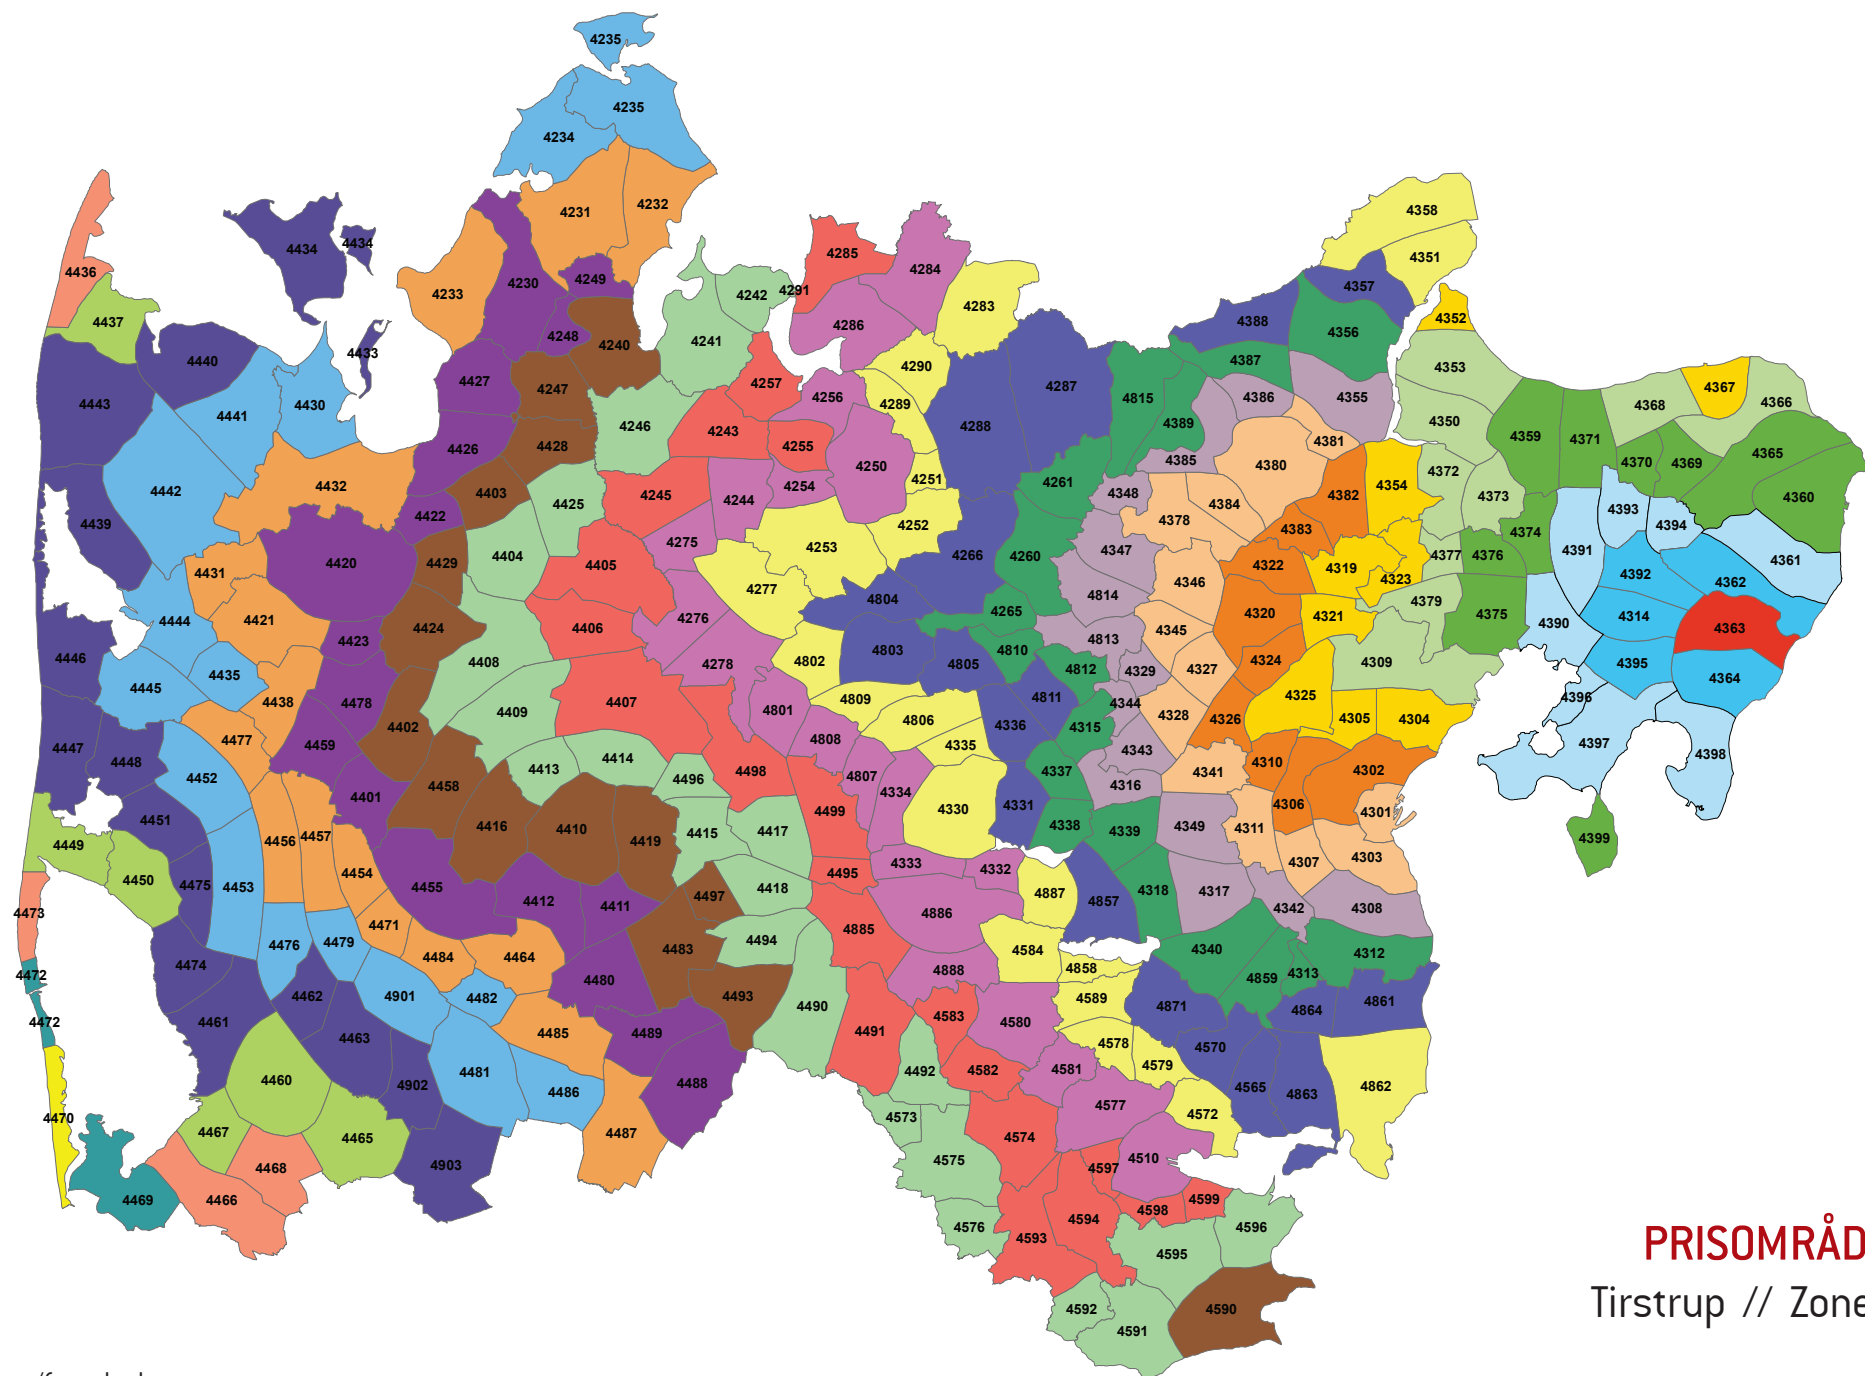

**PRISOMRÅDE ØST**  
 Alsø // Zone 4361

Zonenumre/farve koder:

**PRISOMRÅDE ØST**  
 Trustrup // Zone 4362

Zonenumre/farve koder:

**PRISOMRÅDE ØST**  
Tirstrup // Zone 4363

Zonenumre/farve koder:

**PRISOMRÅDE ØST**  
Fuglslev // Zone 4364