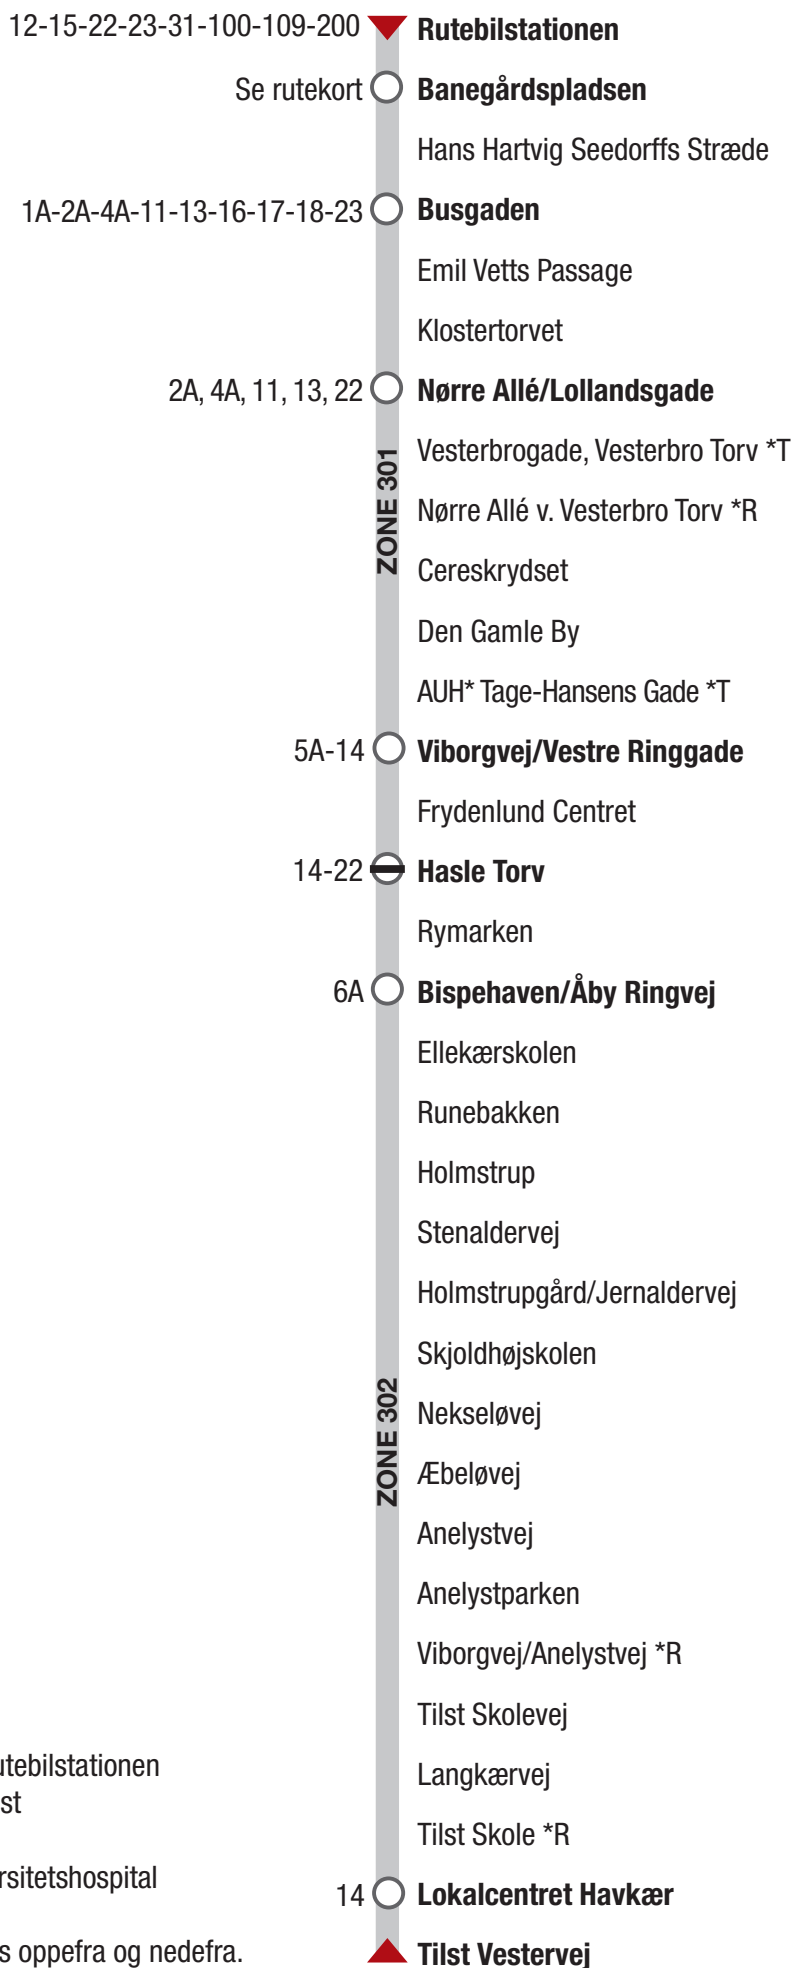

3A Tilst - Rutebilstationen

*R Kun stop mod Rutebilstationen

*T Kun stop mod Tilst

*AUH = Aarhus Universitetshospital

Listen kan både læses oppefra og nedefra.