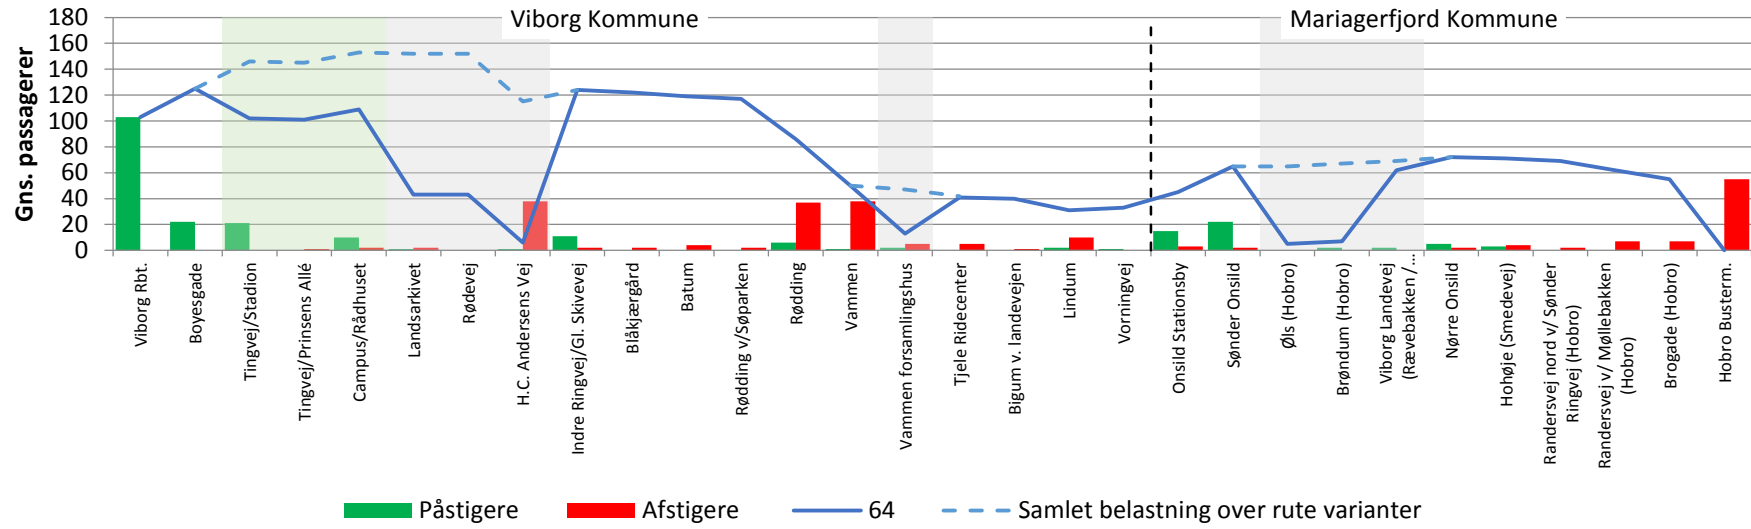

Rute 64: Viborg-Vammen-Hobro