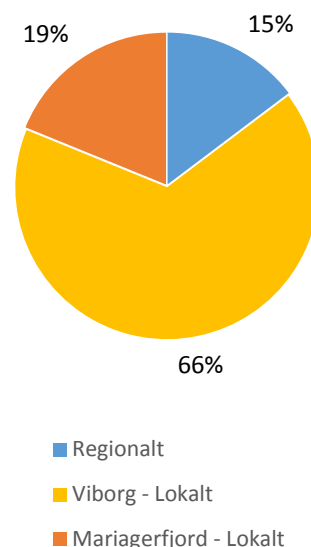

Rute 64 Viborg-Vammen-Hobro

- Tælling fra 2015.
- Der er på en gennemsnitlig hverdag 435 passagerer med bussen.
- Der er talt på 24 afgang = 18 passagerer pr. afgang.

Tabel 1 Fordeling af påstigere, lokalrejsende og belastningen over kommunegrænsen for begge retninger samlet. Røde tal er estimeret og er med usikkerhed.

	Påstigere		Belastning over kommunegrænse		Lokalrejsende	
Viborg Kommune	322	(74 %)	33	(8 %)	289	(66 %)
Mariagerfjord Kommune	113	(26 %)	31	(7 %)	82	(19 %)
I alt	435		64	(15 %)	371	(85 %)

Figur 1: Fordelingen af lokale og regionale rejser for rute 64.

Rejsekortdata

- Rejsen fra Viborg til Hobro svarer til 5 zoner.
- 44,7 % rejser 1 zone,
- 4,9 % rejser 2 zoner,
- 19,0 % rejser 3 zoner,
- 4,4 % rejser 4 zoner,
- 27,0 % rejser 5 zoner.

Viborg-Vammen-Hobro