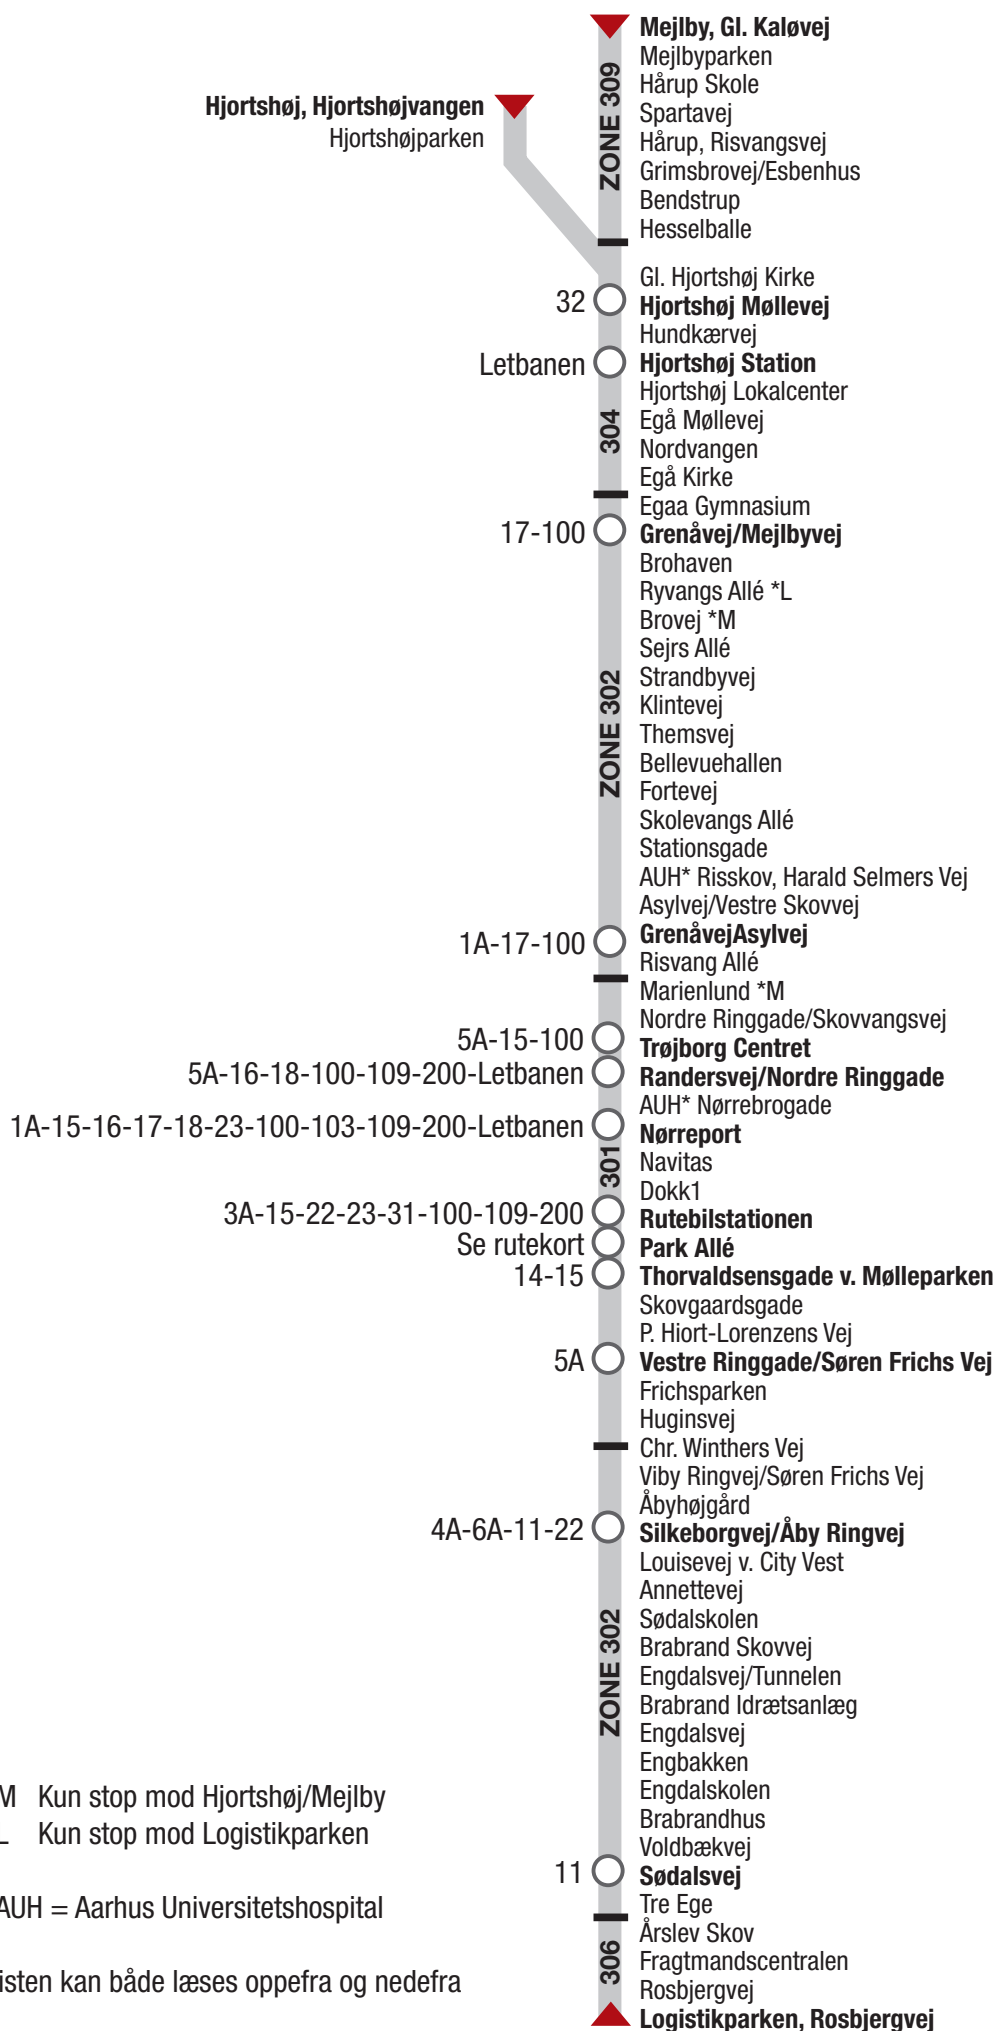

12 Mejlby / Hjortshøj - Logistikparken

*M Kun stop mod Hjortshøj/Mejlby

*L Kun stop mod Logistikparken

*AUH = Aarhus Universitetshospital

Listen kan både læses oppefra og nedefra