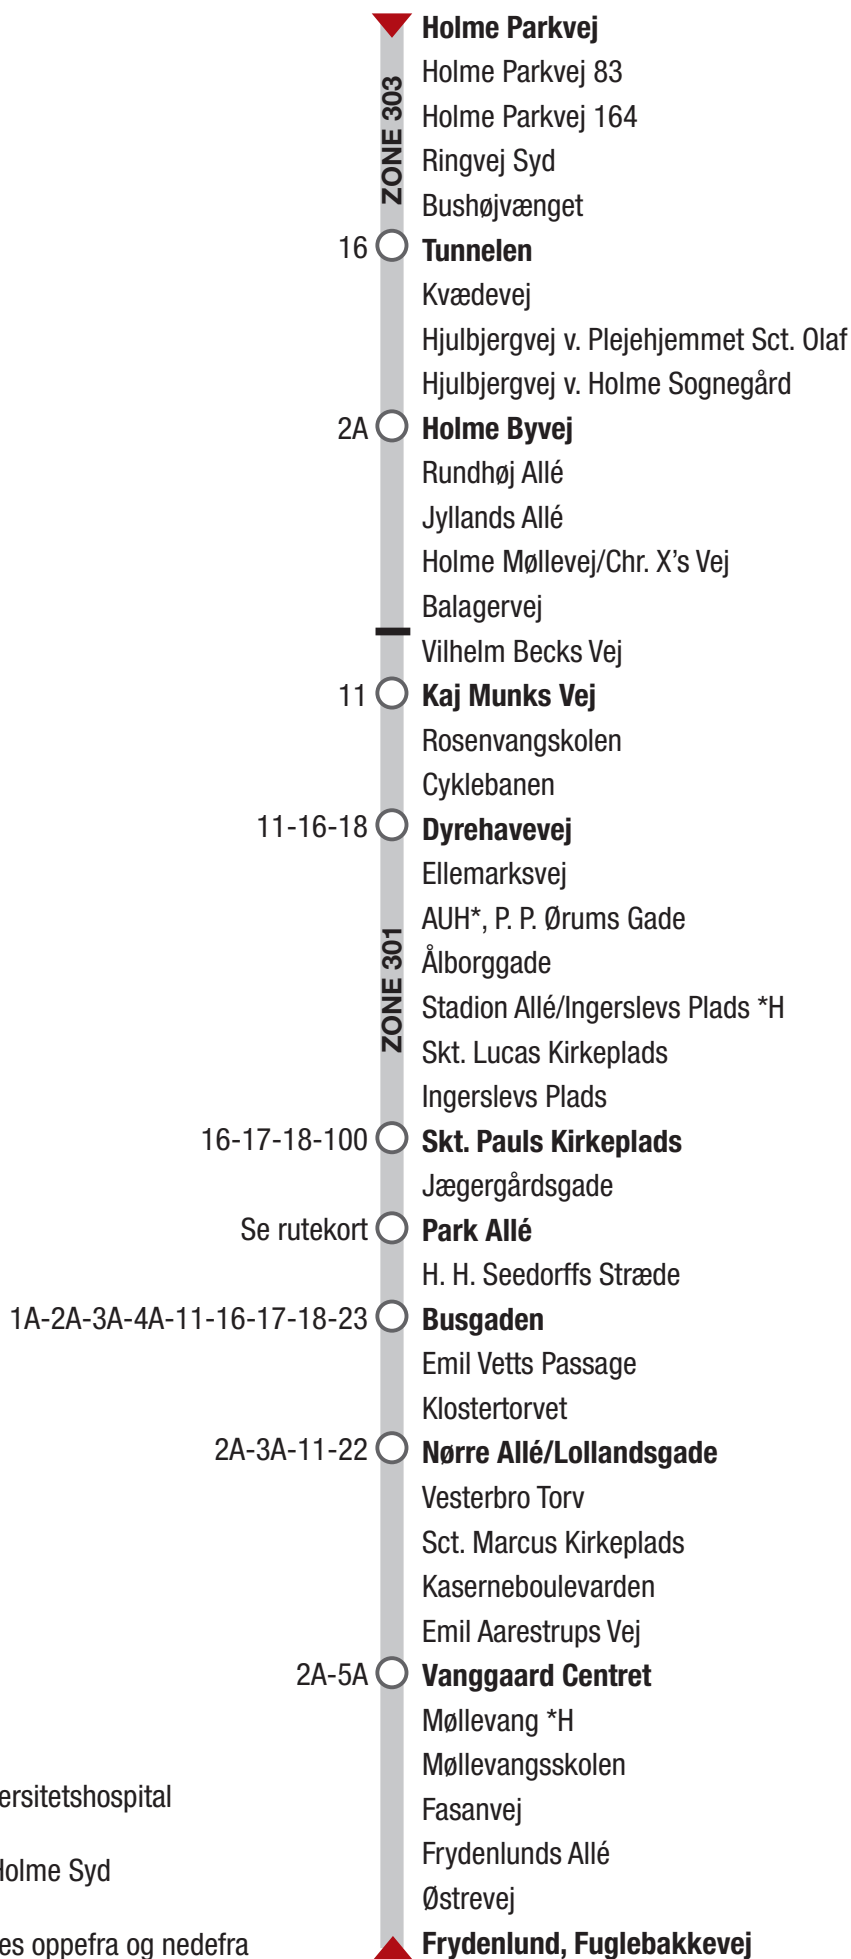

13 Holme Parkvej - Frydenlund

AUH* = Aarhus Universitetshospital

*H Kun stop mod Holme Syd

Listen kan både læses oppefra og nedefra