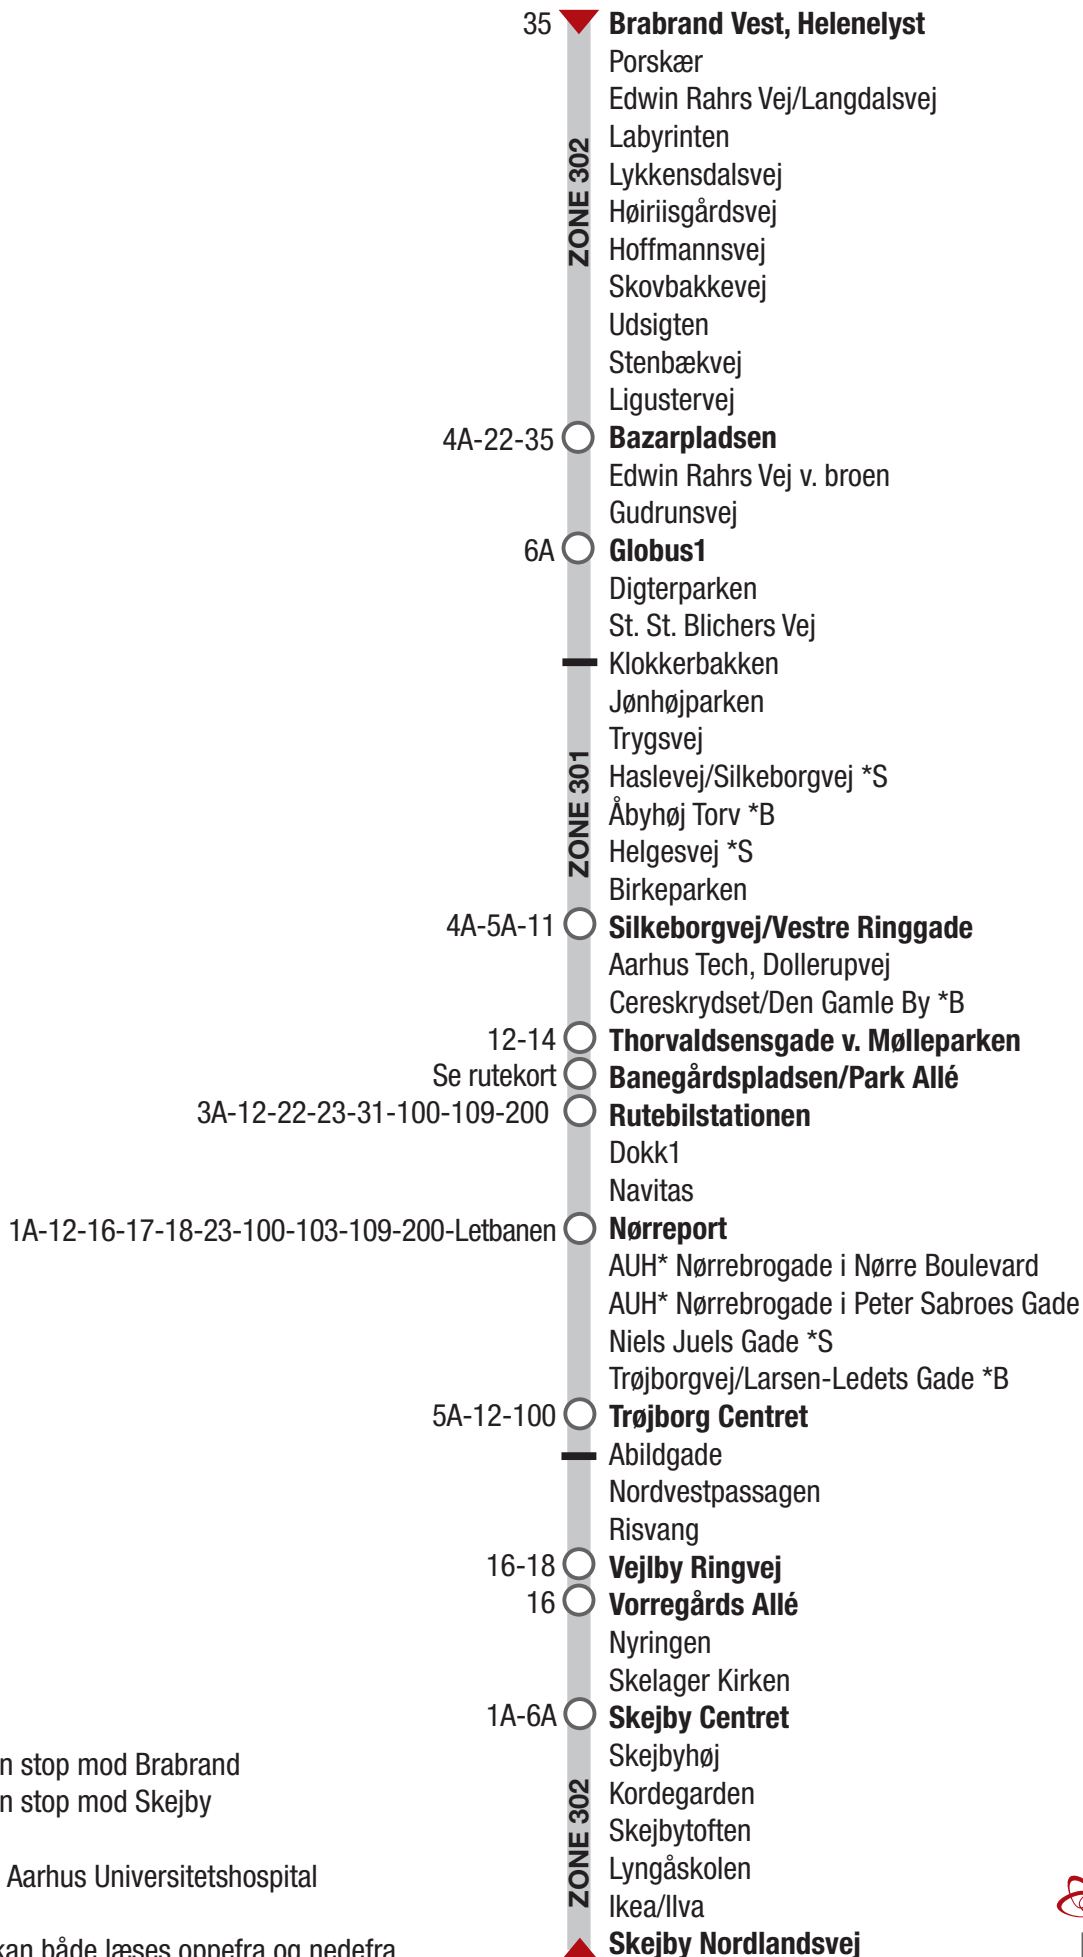

# 15 Brabrand Vest - Skejby Nordlandsvej

\*B Kun stop mod Brabrand

\*S Kun stop mod Skejby

\*AUH = Aarhus Universitetshospital

Listen kan både læses oppefra og nedefra

midttrafik