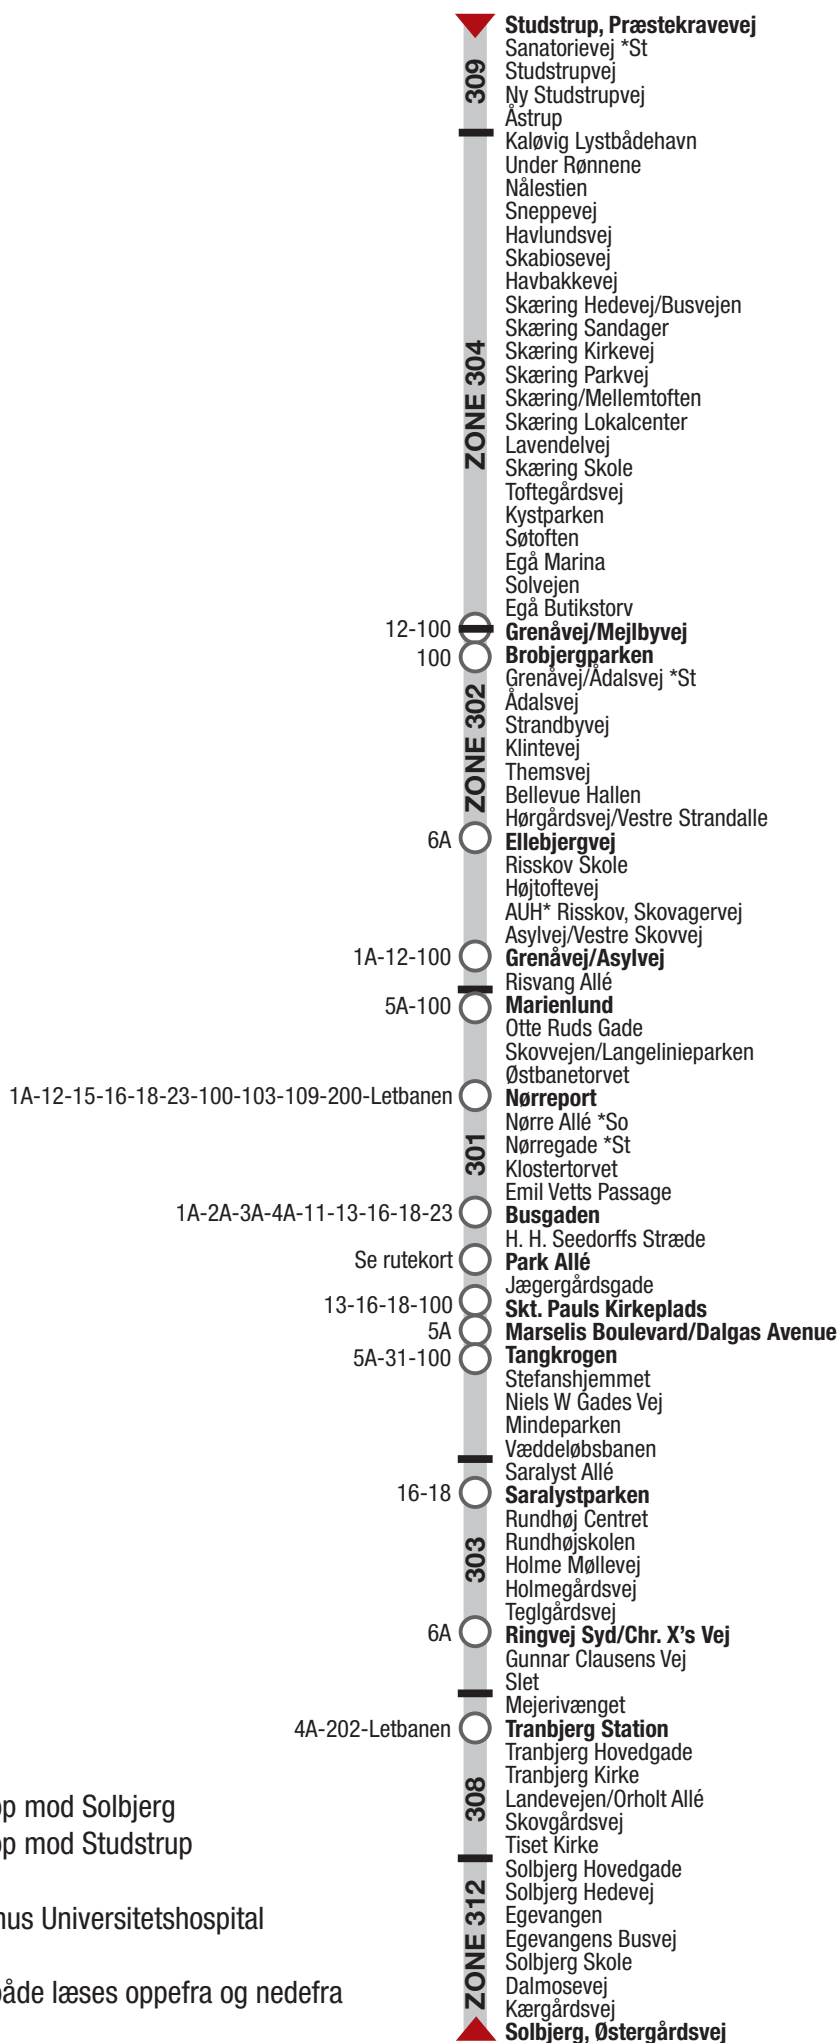

17 Studstrup - Solbjerg

*So Kun stop mod Solbjerg
 *St Kun stop mod Studstrup

*AUH = Aarhus Universitetshospital

Listen kan både læses oppefra og nedefra