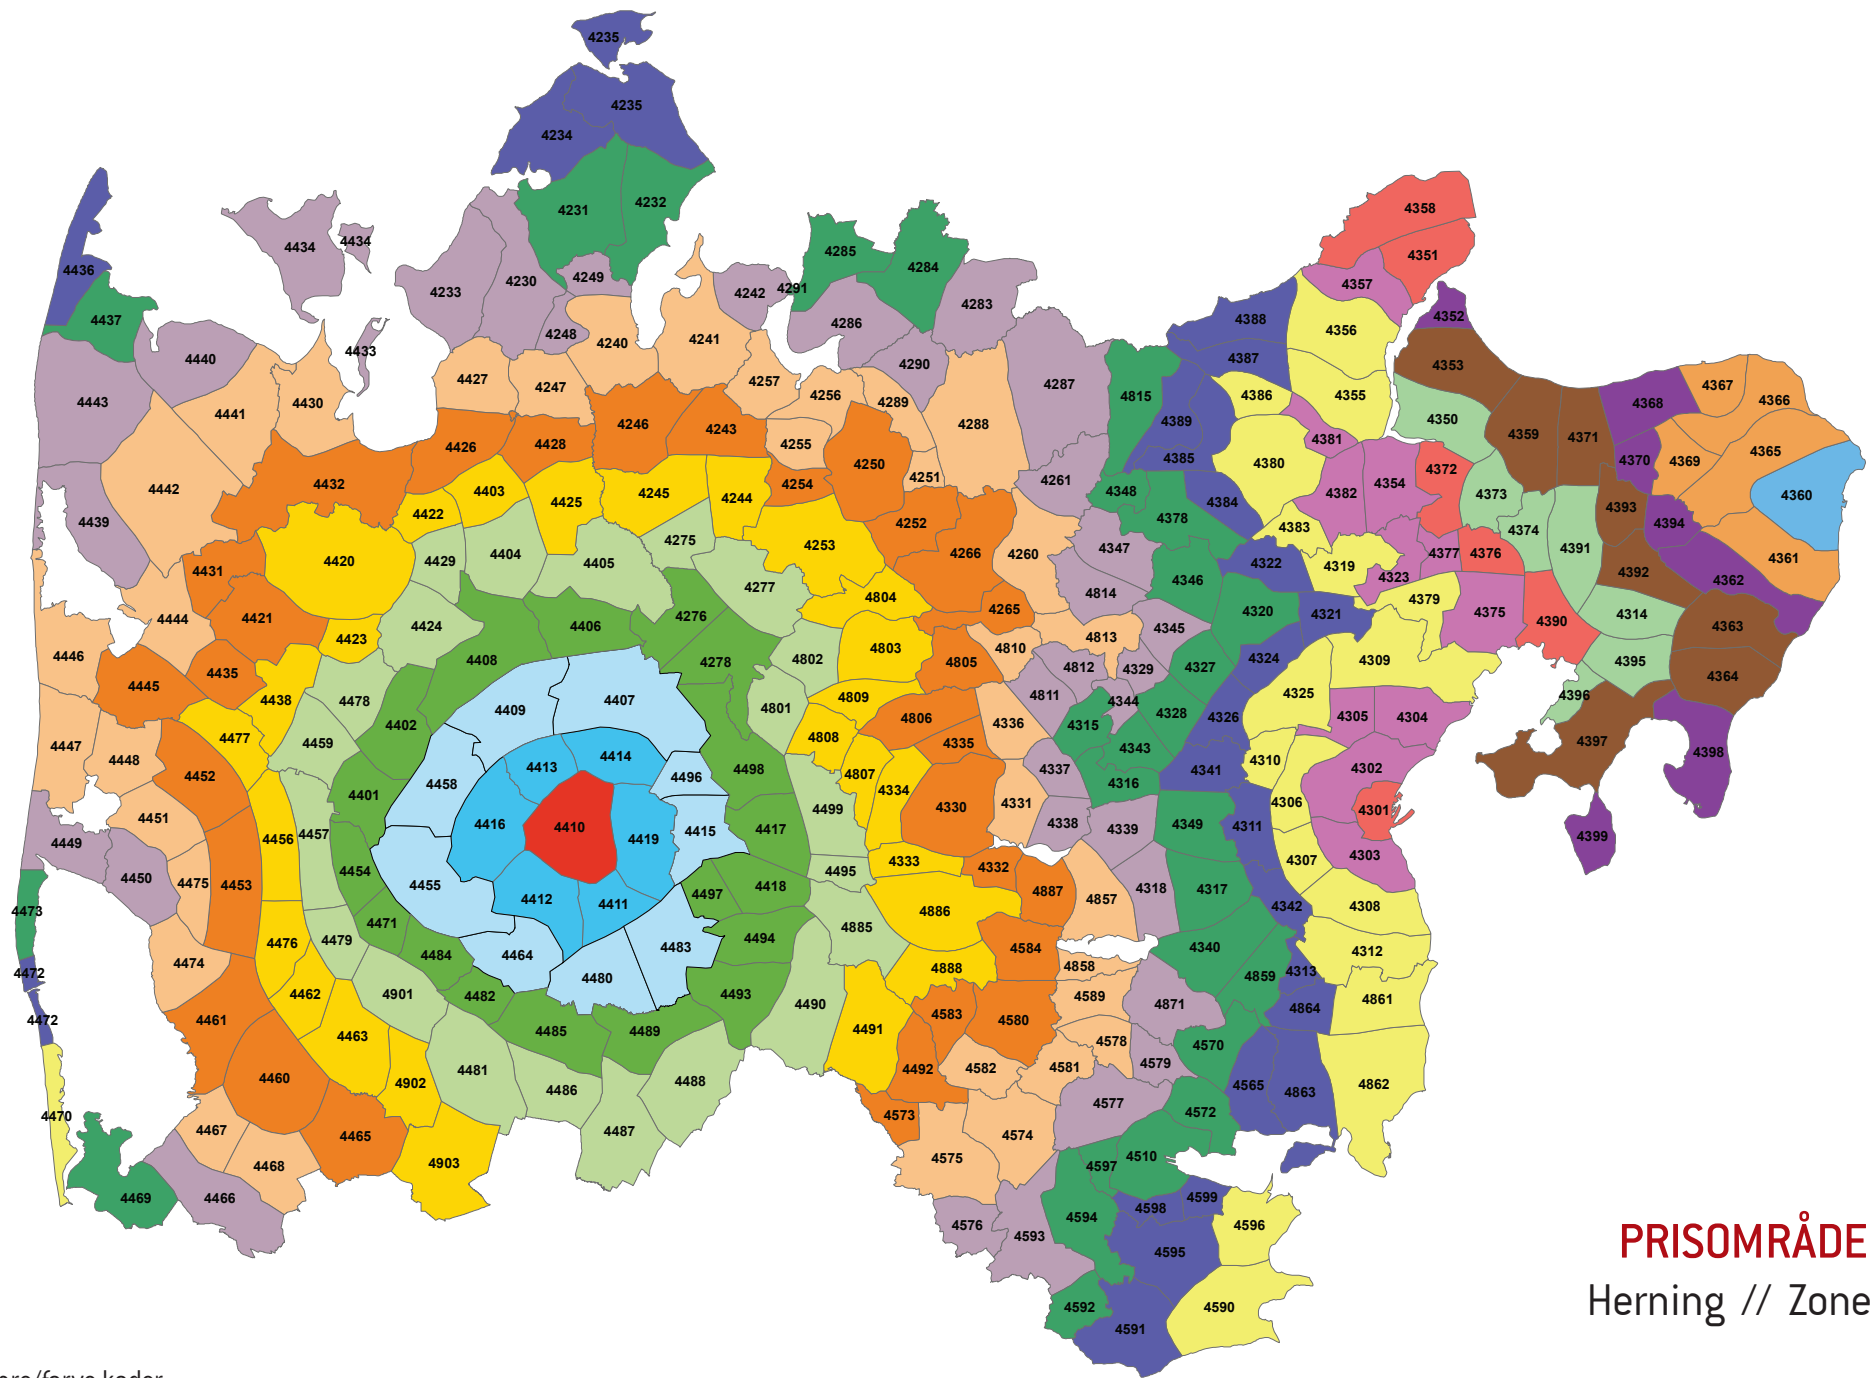

PRISOMRÅDE VEST
Aulum // Zone 4408

Zonenumre/farve koder:

Zonenumre/farve koder:

PRISOMRÅDE VEST
Herning // Zone 4410

Zonenumre/farve koder:

PRISOMRÅDE VEST
Kølshavn // Zone 4411

Zonenumre/farve koder:

PRISOMRÅDE VEST
 Studsgård // Zone 4412