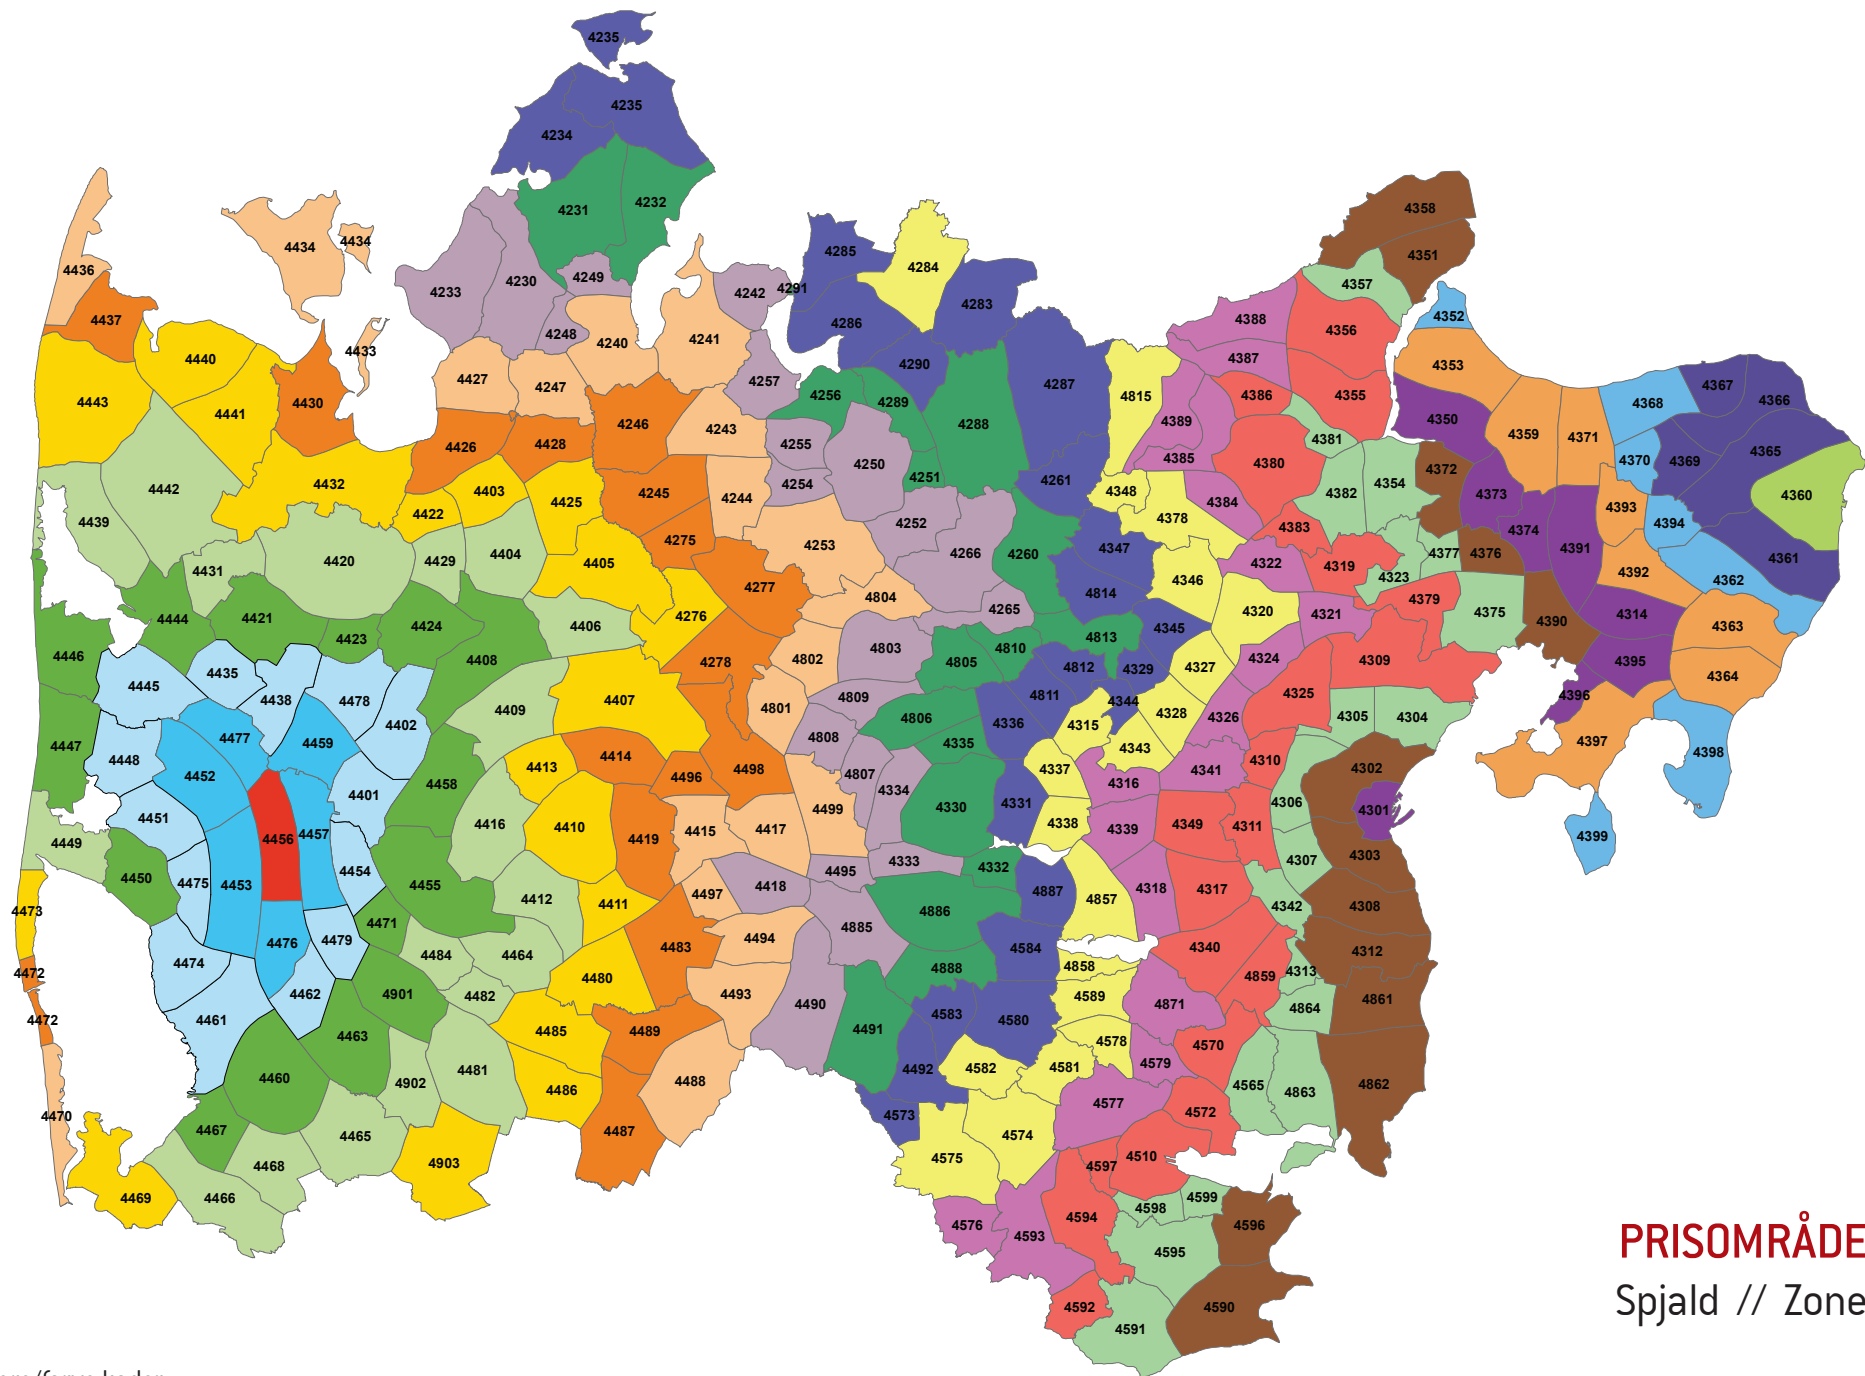

PRISOMRÅDE VEST
Spjald // Zone 4456

Zonenumre/farve koder: