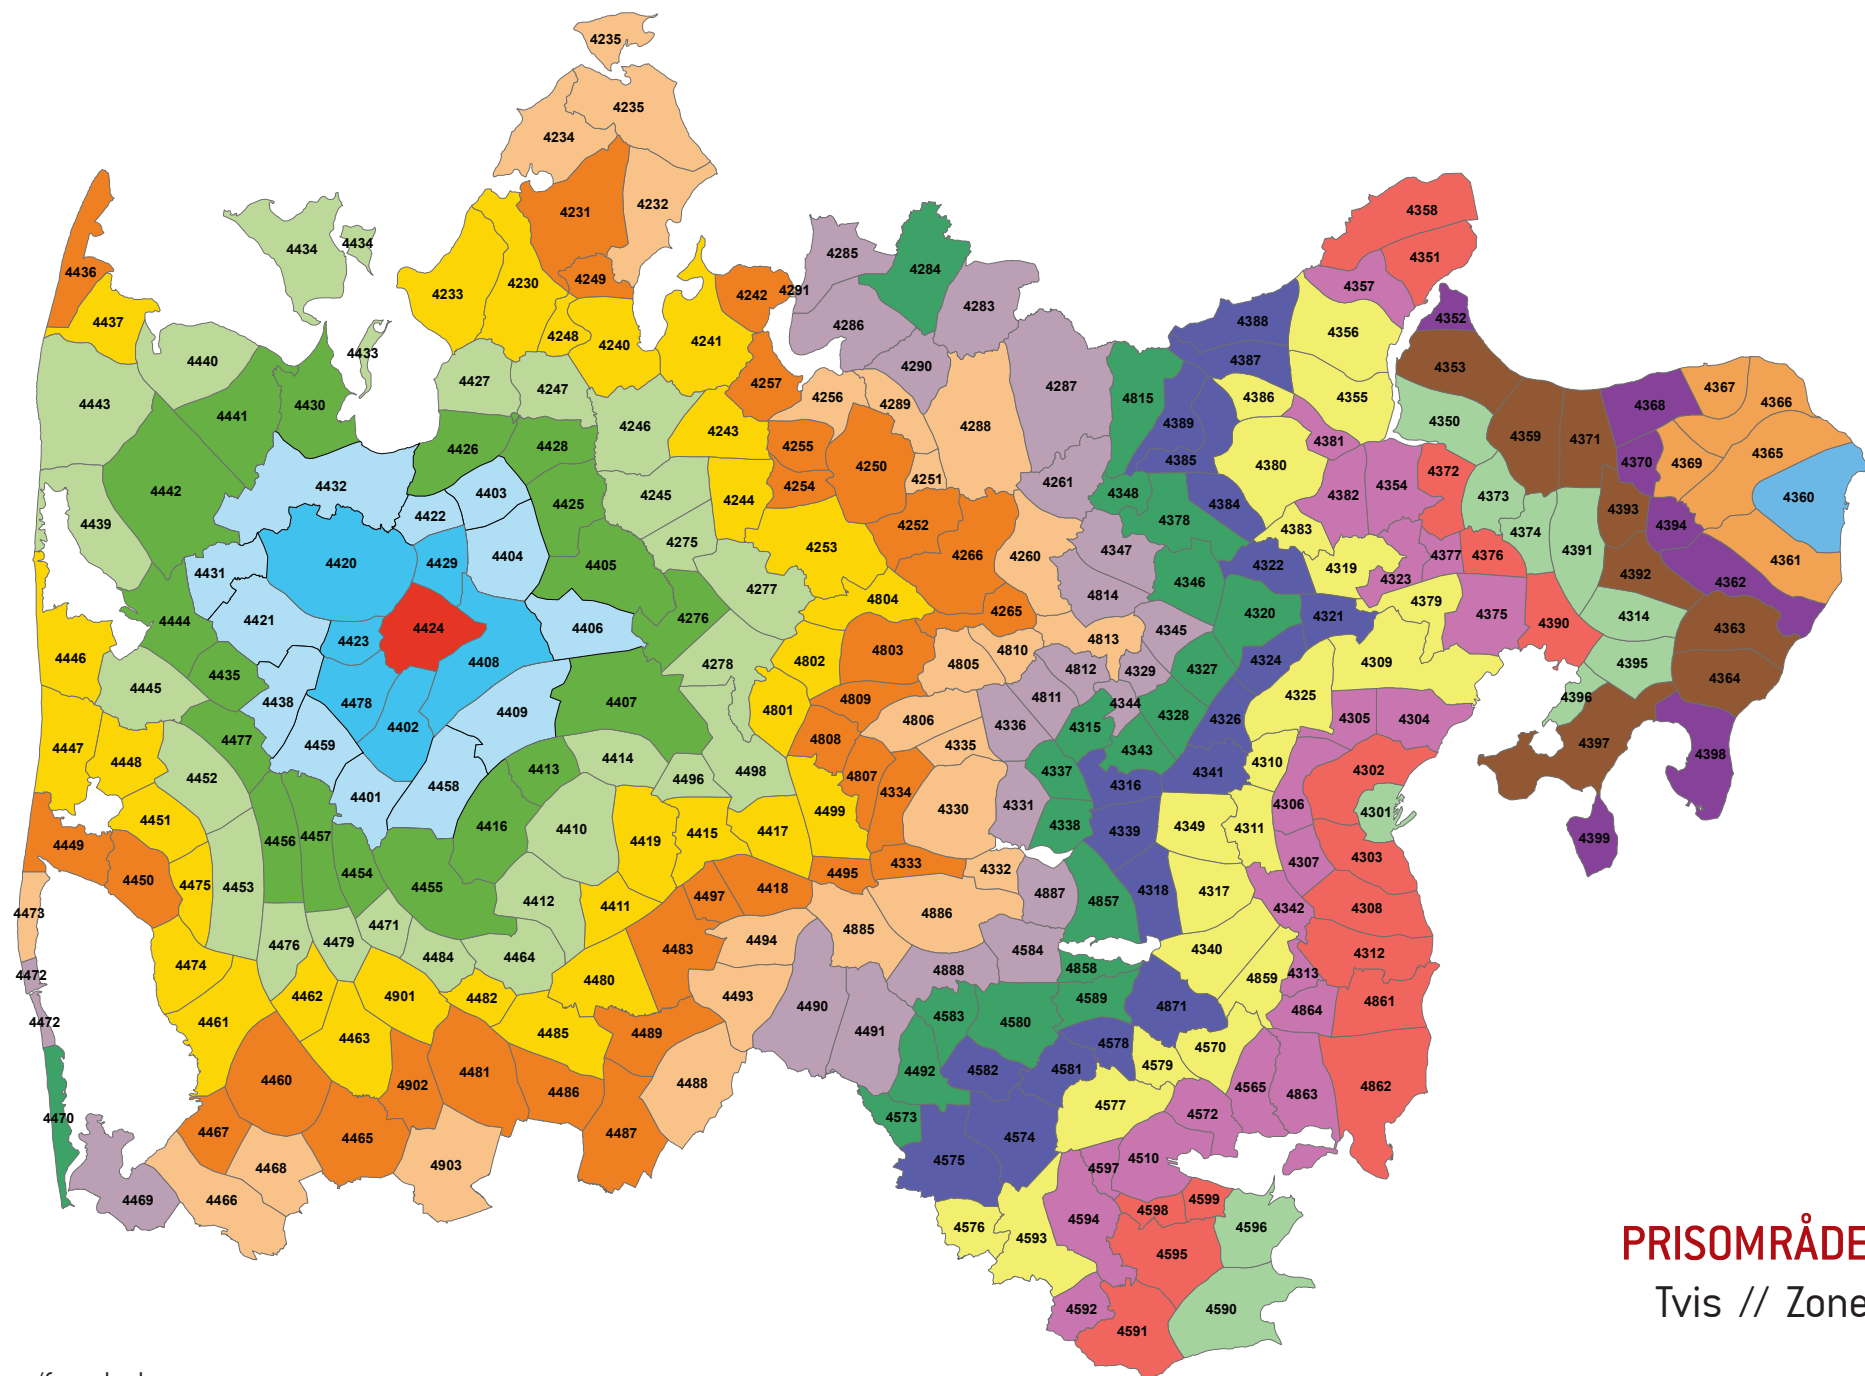

PRISOMRÅDE VEST
Tvis // Zone 4424

Zonenumre/farve koder: