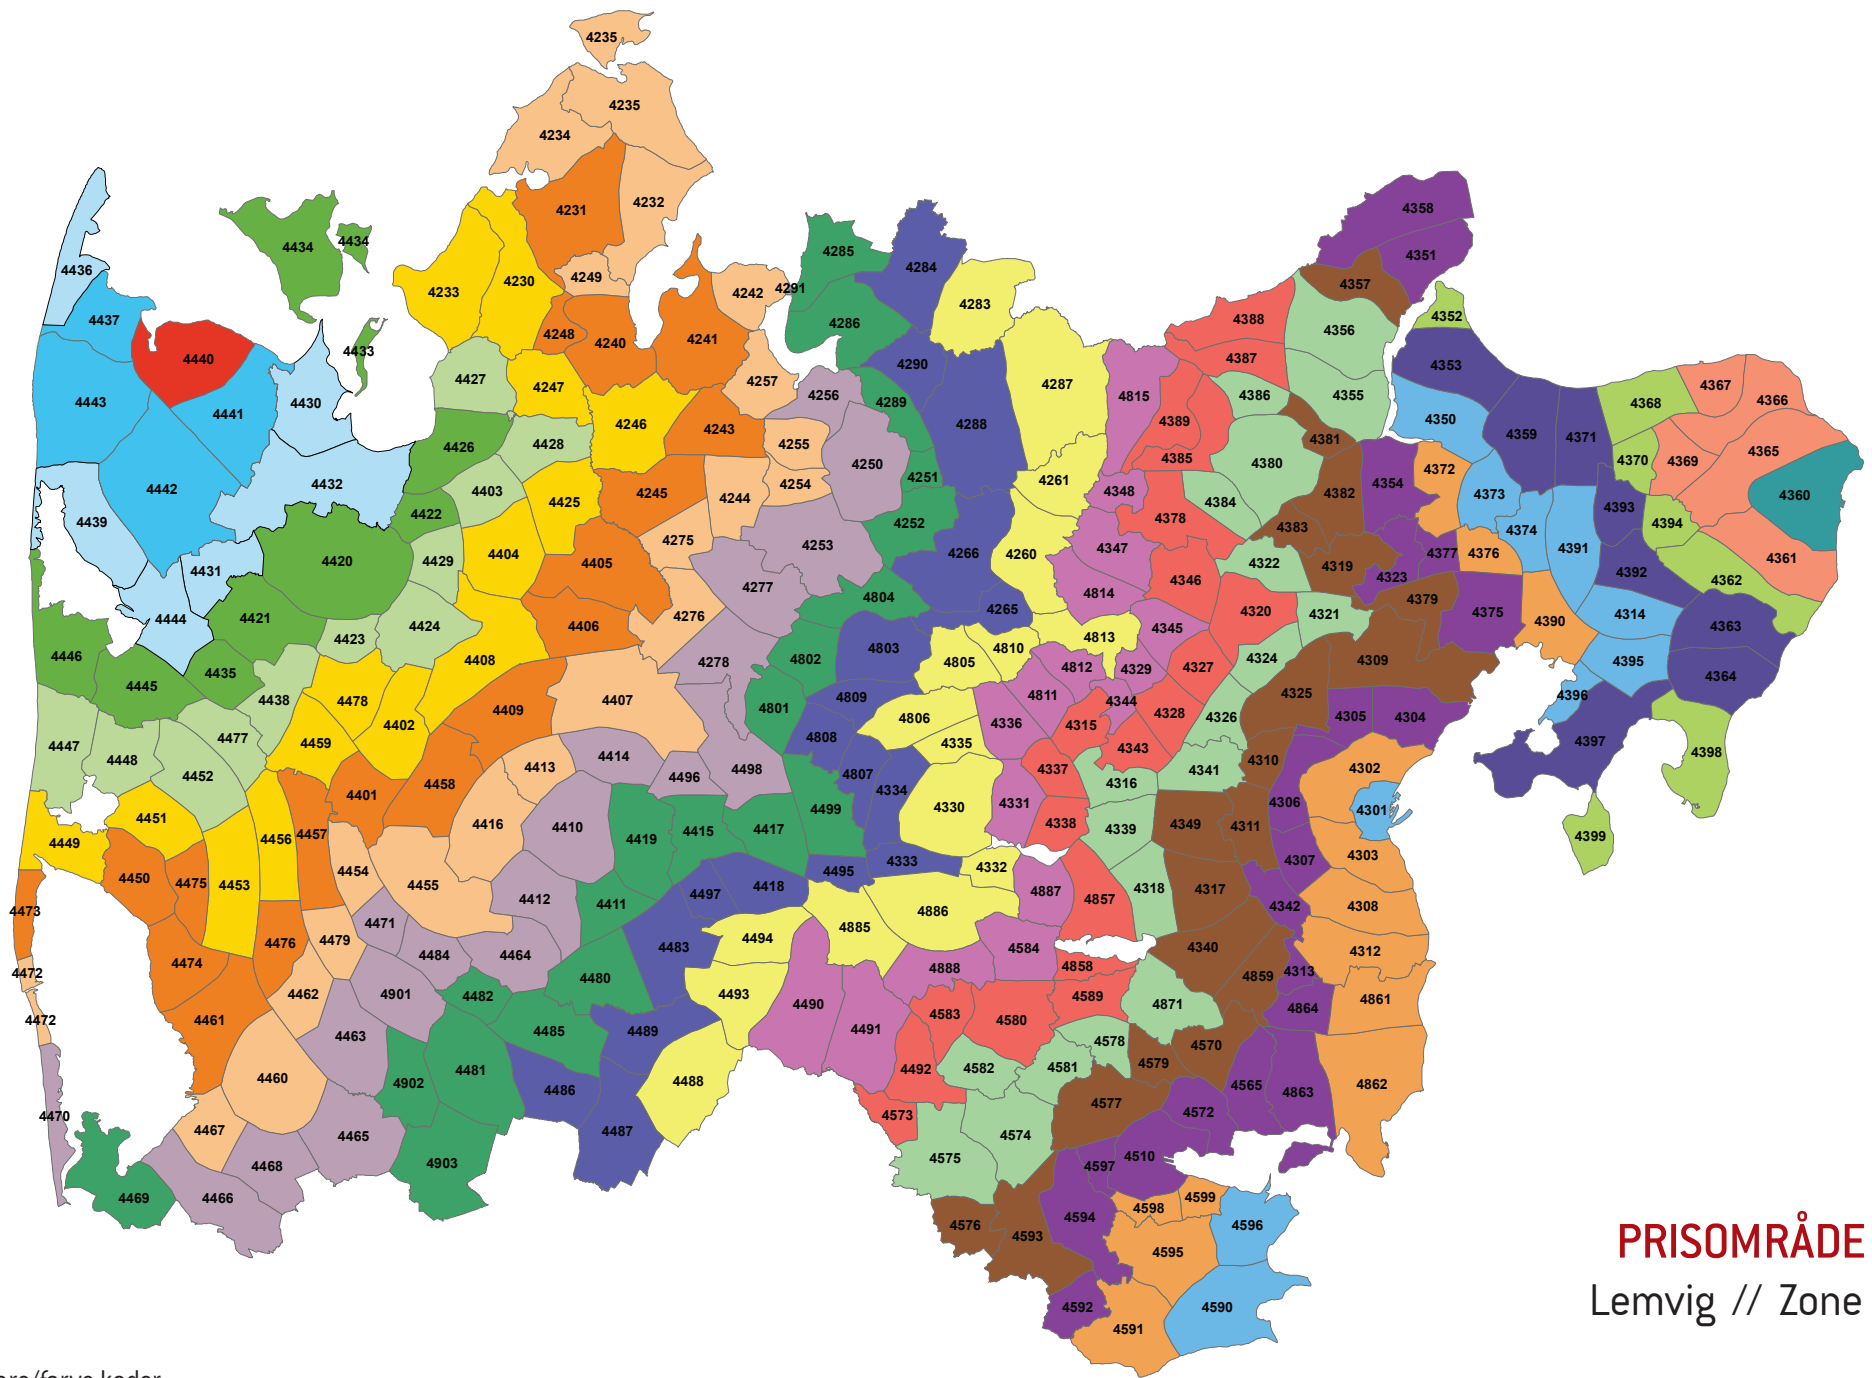

PRISOMRÅDE VEST
Lemvig // Zone 4440

Zonenumre/farve koder: