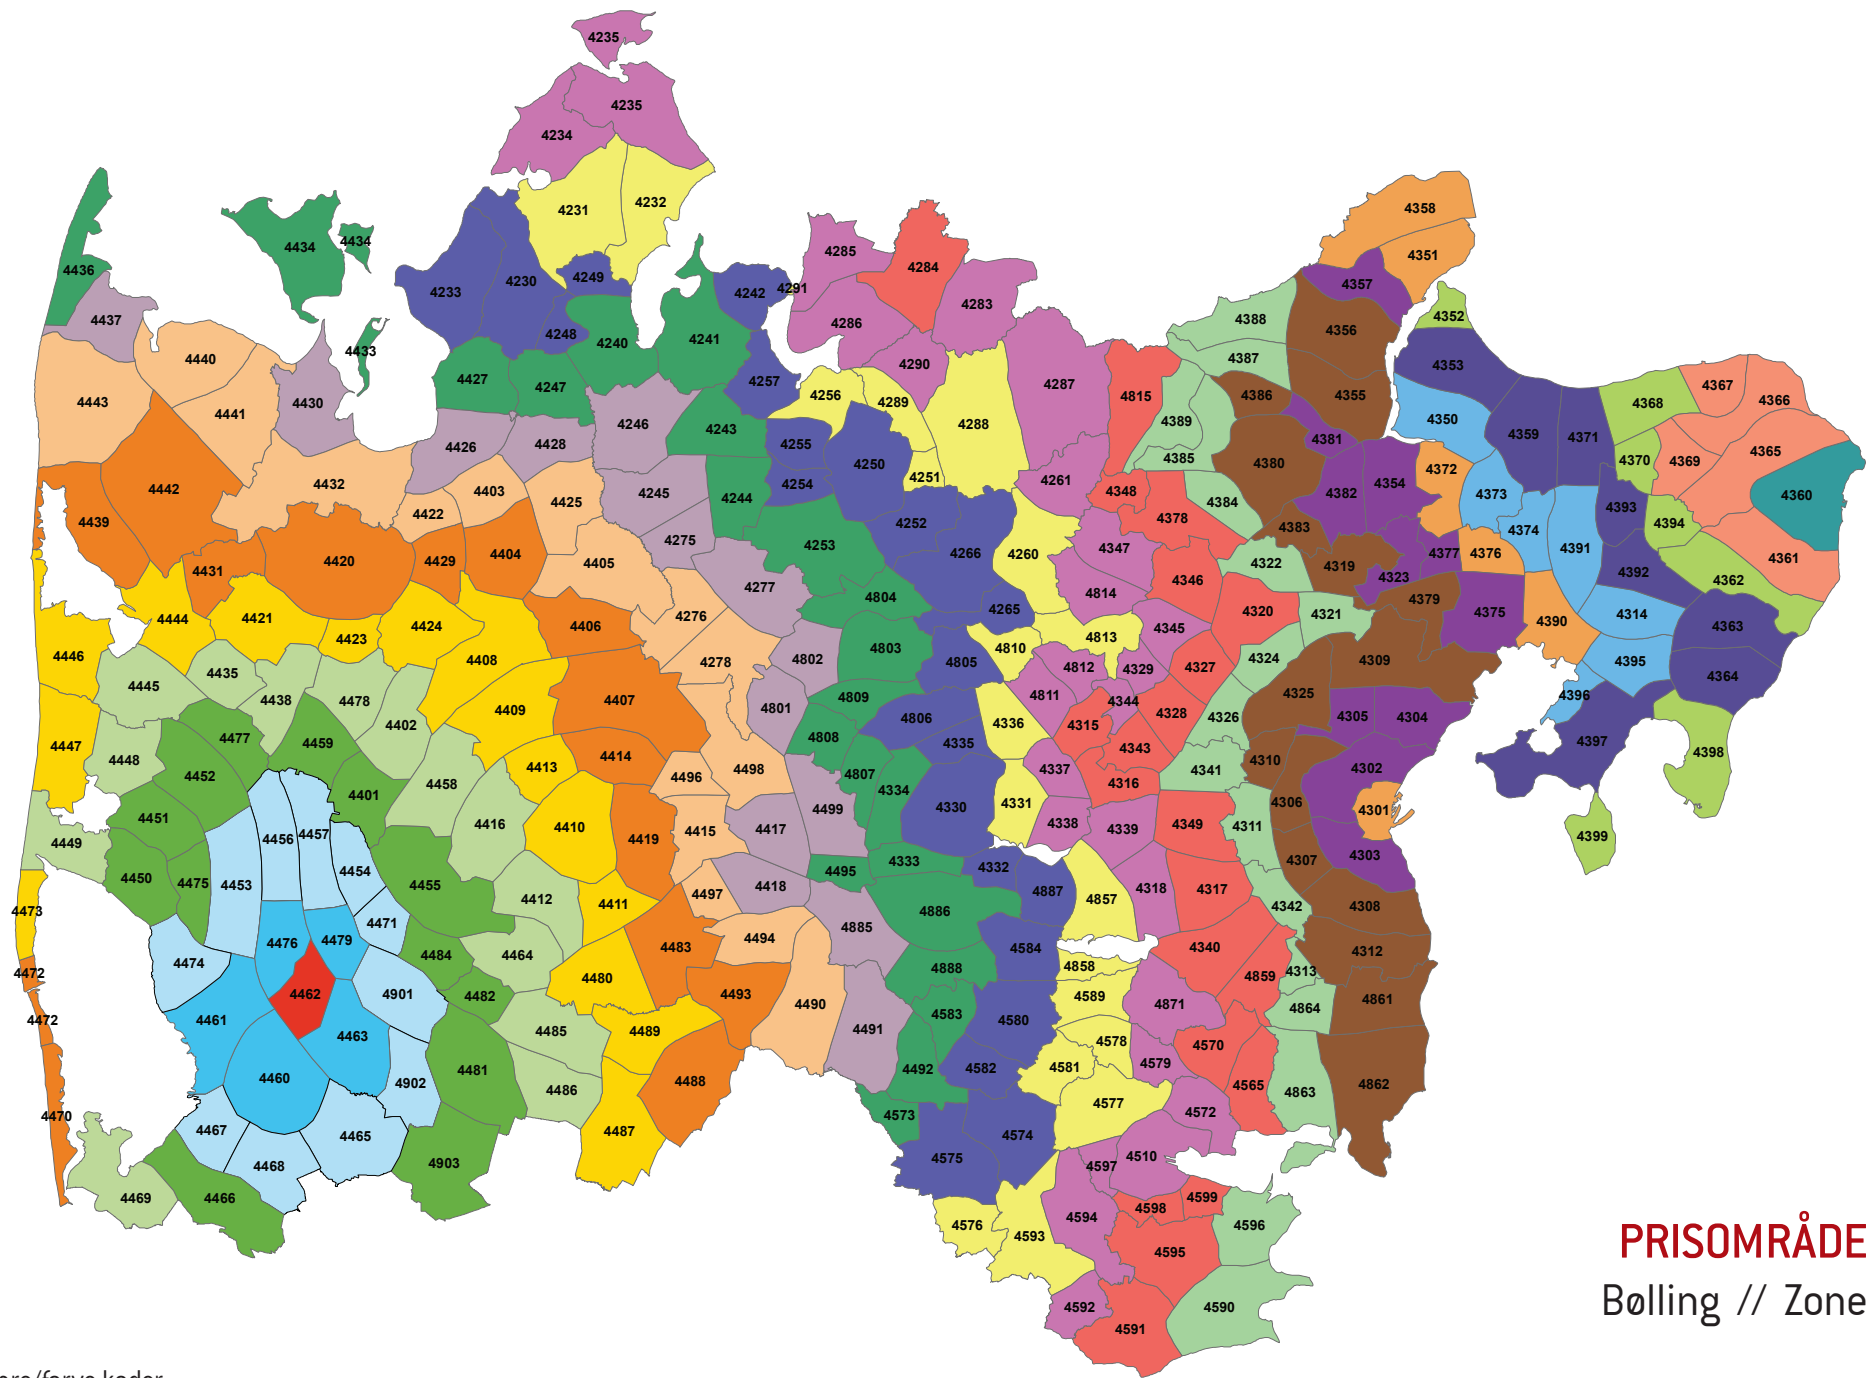

PRISOMRÅDE VEST
Ørnholm // Zone 4459

Zonenumre/farve koder:

PRISOMRÅDE VEST
Skjern/Tarm // Zone 4460

Zonenumre/farve koder:

PRISOMRÅDE VEST
 Stavning // Zone 4461

Zonenumre/farve koder:

PRISOMRÅDE VEST
 Bølling // Zone 4462