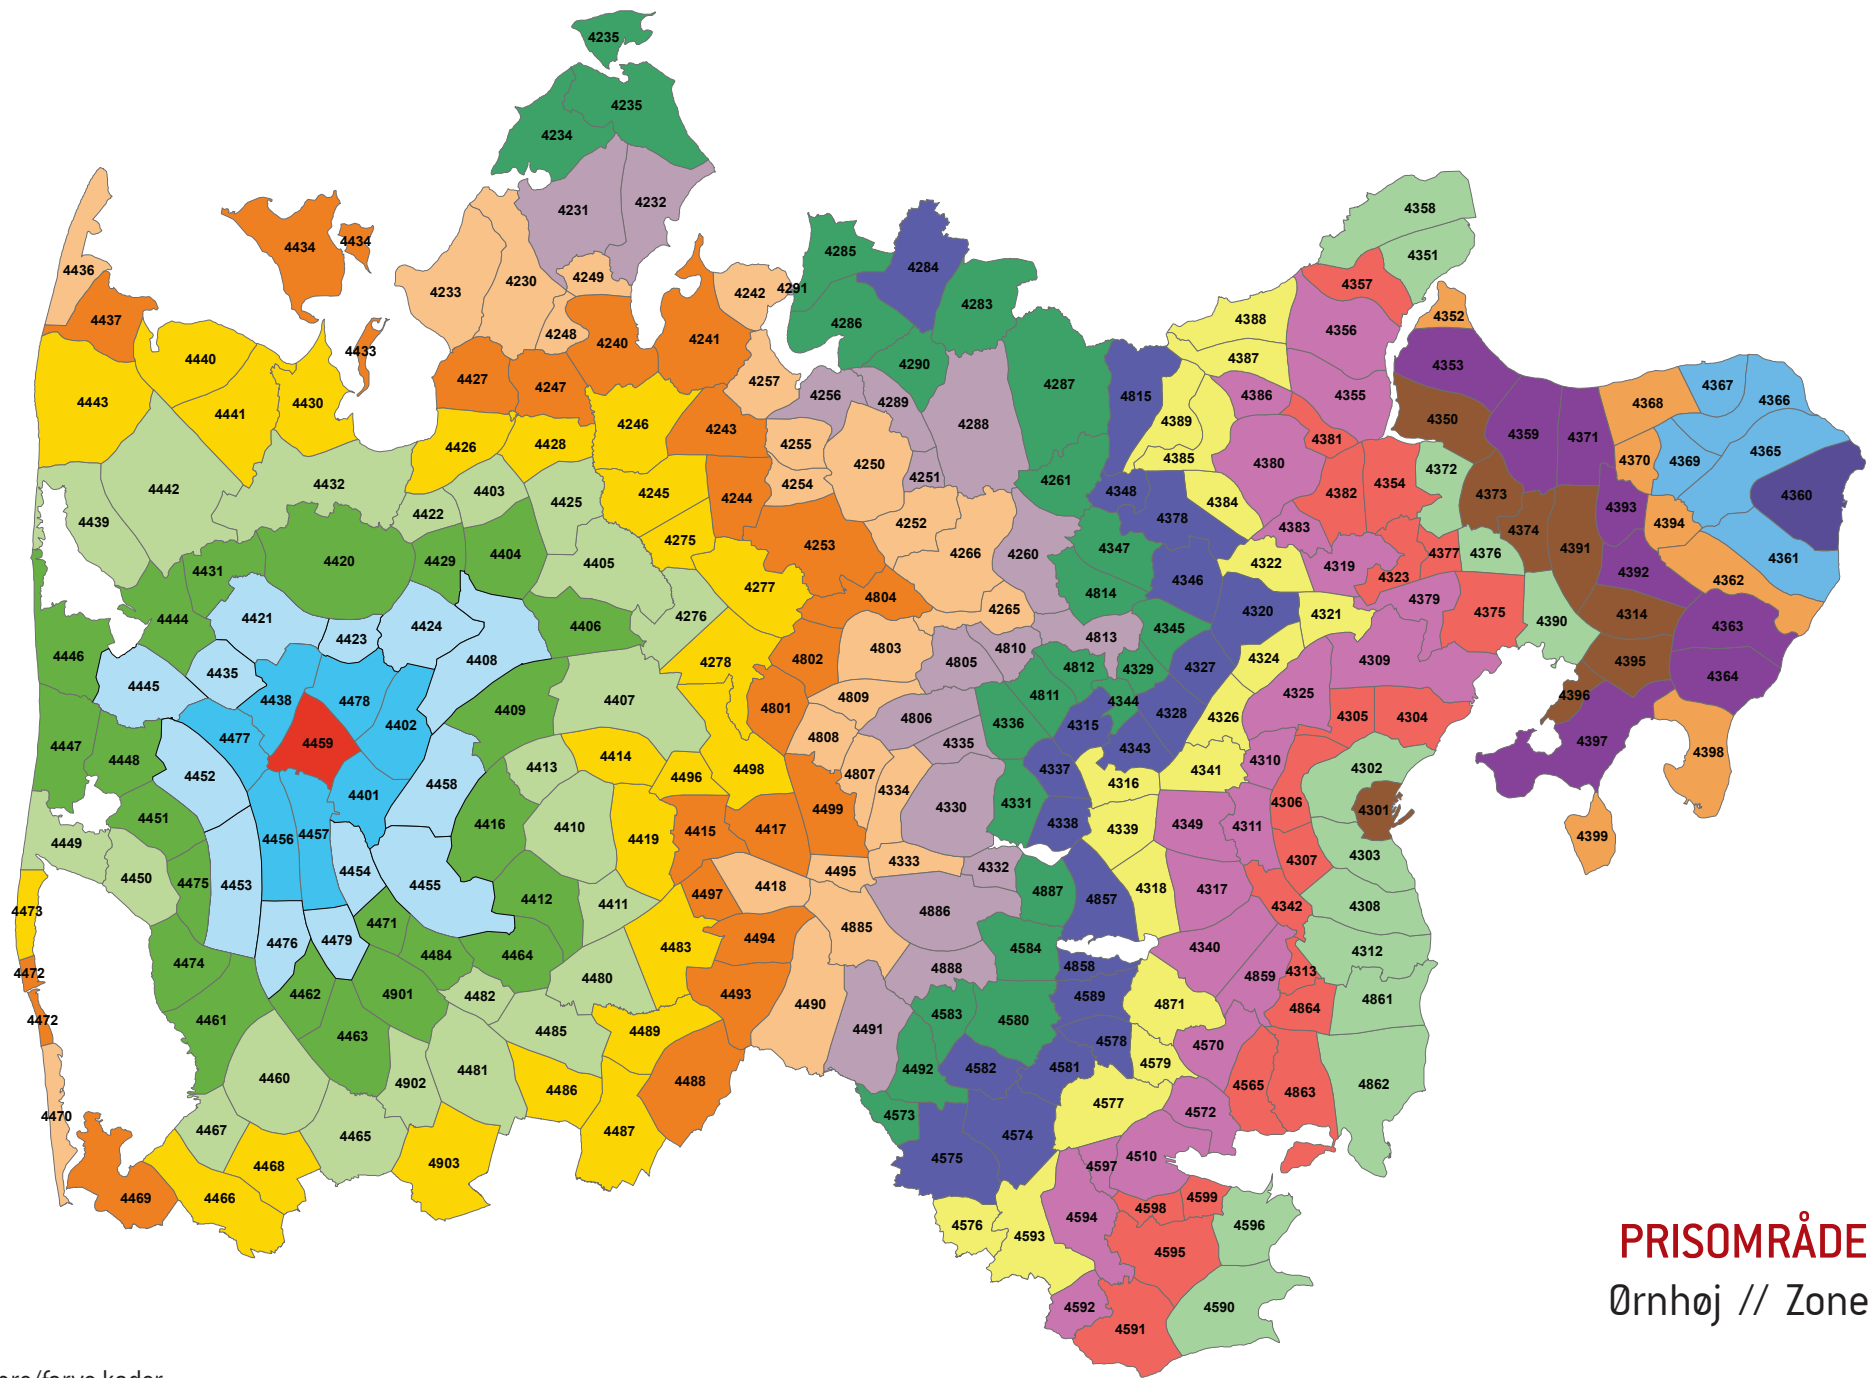

Zonenumre/farve koder:

PRISOMRÅDE VEST
 Spjald // Zone 4456

Zonenumre/farve koder:

PRISOMRÅDE VEST
Grønbjerg // Zone 4457

Zonenumre/farve koder:

PRISOMRÅDE VEST
Vildbjerg // Zone 4458

Zonenumre/farve koder: