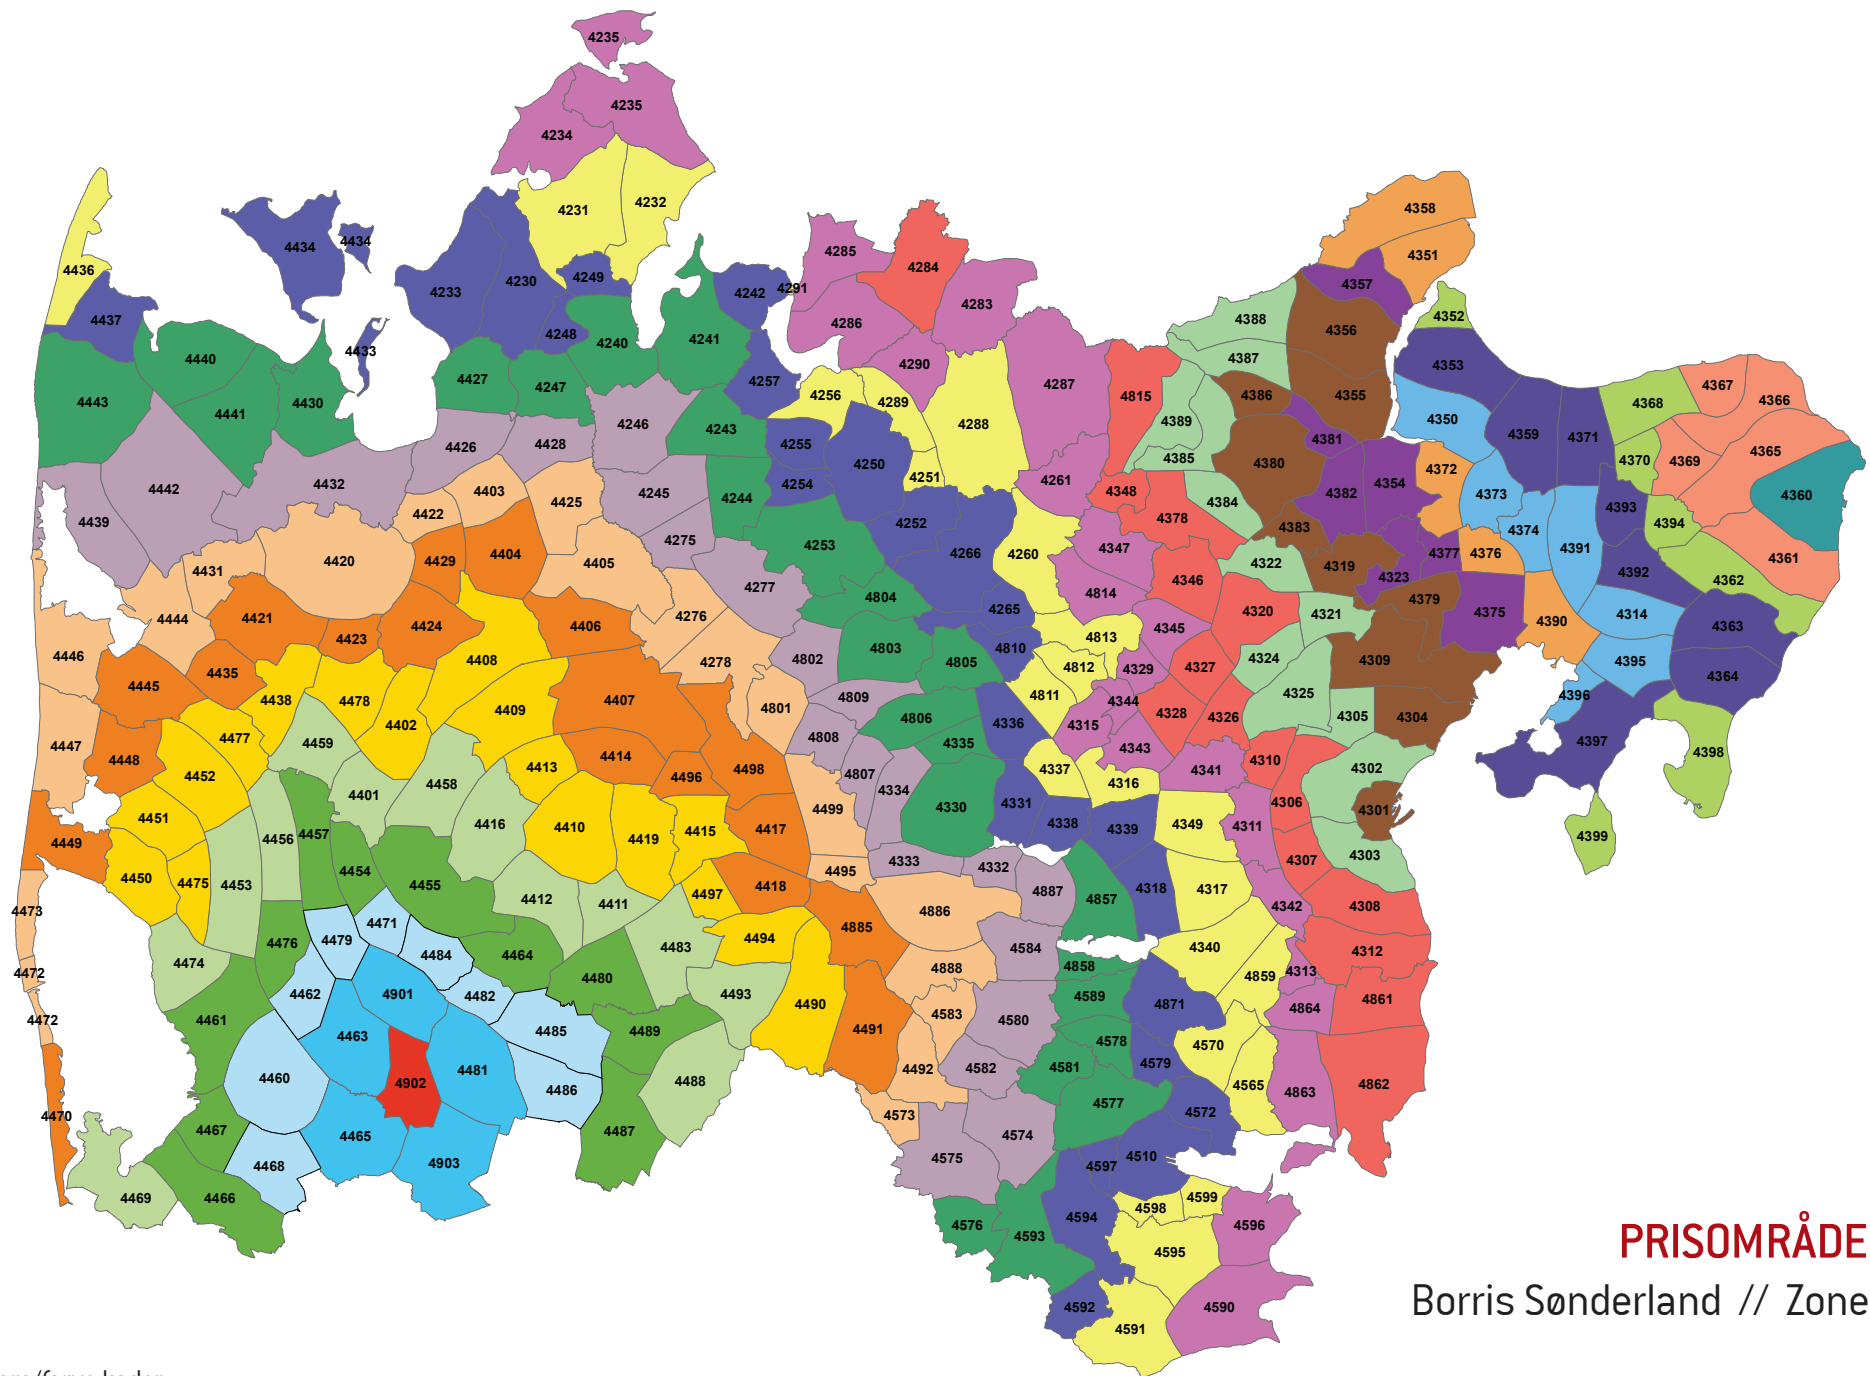

HUSK, NÅR DU BRUGER OPSLAGSVÆRKET

Samme rejse – forskellige priser (princippet om fjernestliggende zone)

Med det nye zoneprincip, kan der være prisforskel på rejsen ud og hjem. Det sker, fordi kunden altid skal betale for den zone, der ligger længst væk fra startzonen. Det sker typisk, hvis kunden rejser via en større by til en mindre by, som ligger tættere på startzonen (set på et kort vil rejsen ofte ligne et L eller et V). Tilfælde med forskellige priser ud og hjem er et vilkår ved det landsdækkende zoneprincip.

Zonenumre/farve koder:

PRISOMRÅDE VEST
Favrholt // Zone 4496

Zonenumre/farve koder:

PRISOMRÅDE VEST
Uhre // Zone 4497

Zonenumre/farve koder:

PRISOMRÅDE VEST
 Stubbekjær // Zone 4498

Zonenumre/farve koder:

PRISOMRÅDE VEST
Engesvang // Zone 4499

Zonenumre/farve koder:

PRISOMRÅDE VEST
Trolldhede // Zone 4901

Zonenumre/farve koder:

PRISOMRÅDE VEST
Borris Sønderland // Zone 4902

Zonenumre/farve koder:

PRISOMRÅDE VEST
Høven // Zone 4903

Zonenumre/farve koder: