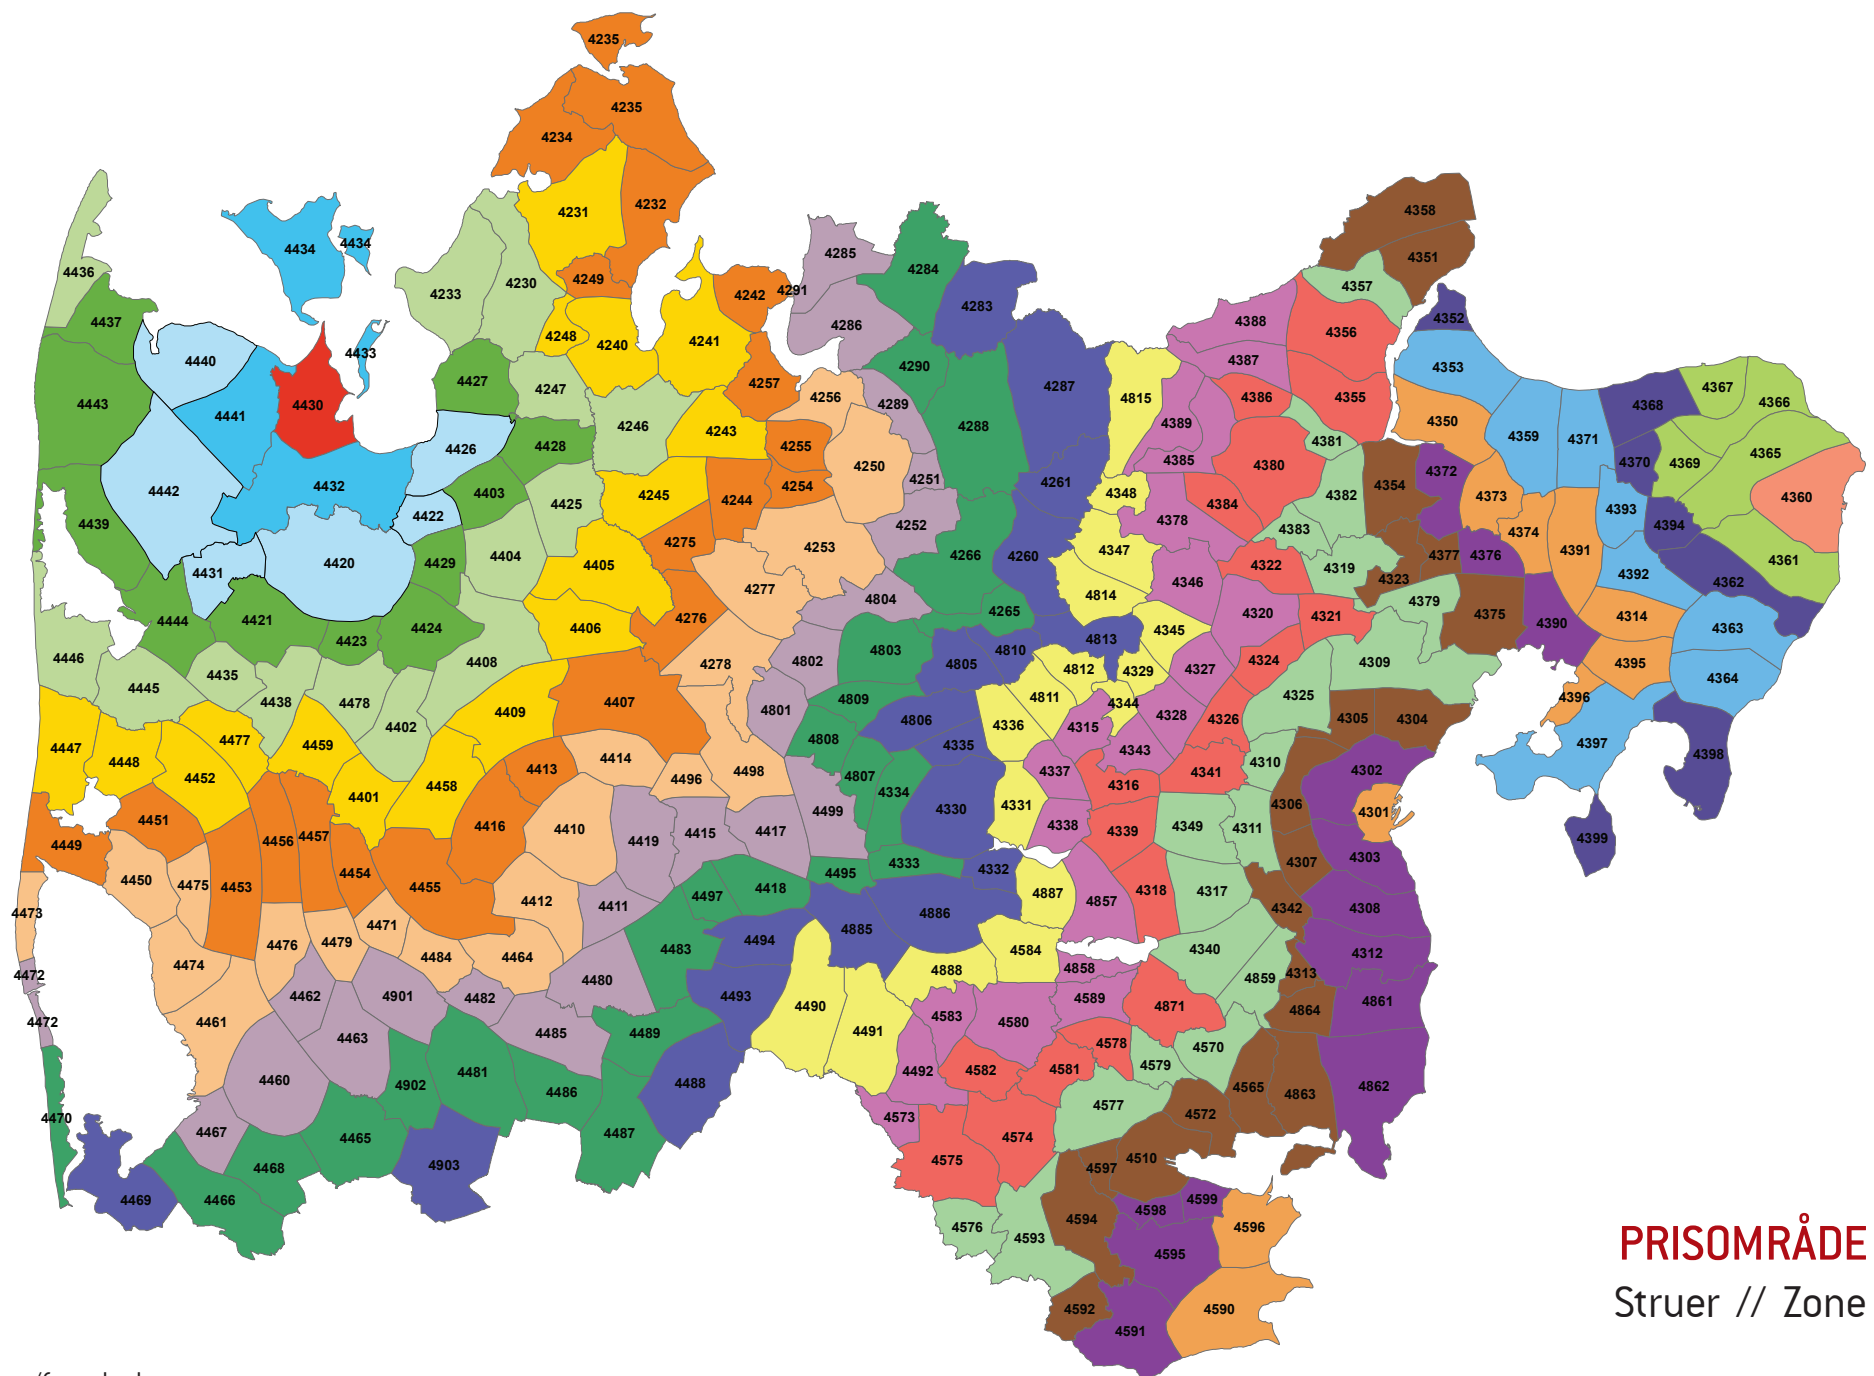

Zonenumre/farve koder:

PRISOMRÅDE VEST
Sevel // Zone 4428

Zonenumre/farve koder:

PRISOMRÅDE VEST
Savstrup // Zone 4429

Zonenumre/farve koder:

PRISOMRÅDE VEST
Struer // Zone 4430

Zonenumre/farve koder:

PRISOMRÅDE VEST
Bur // Zone 4431