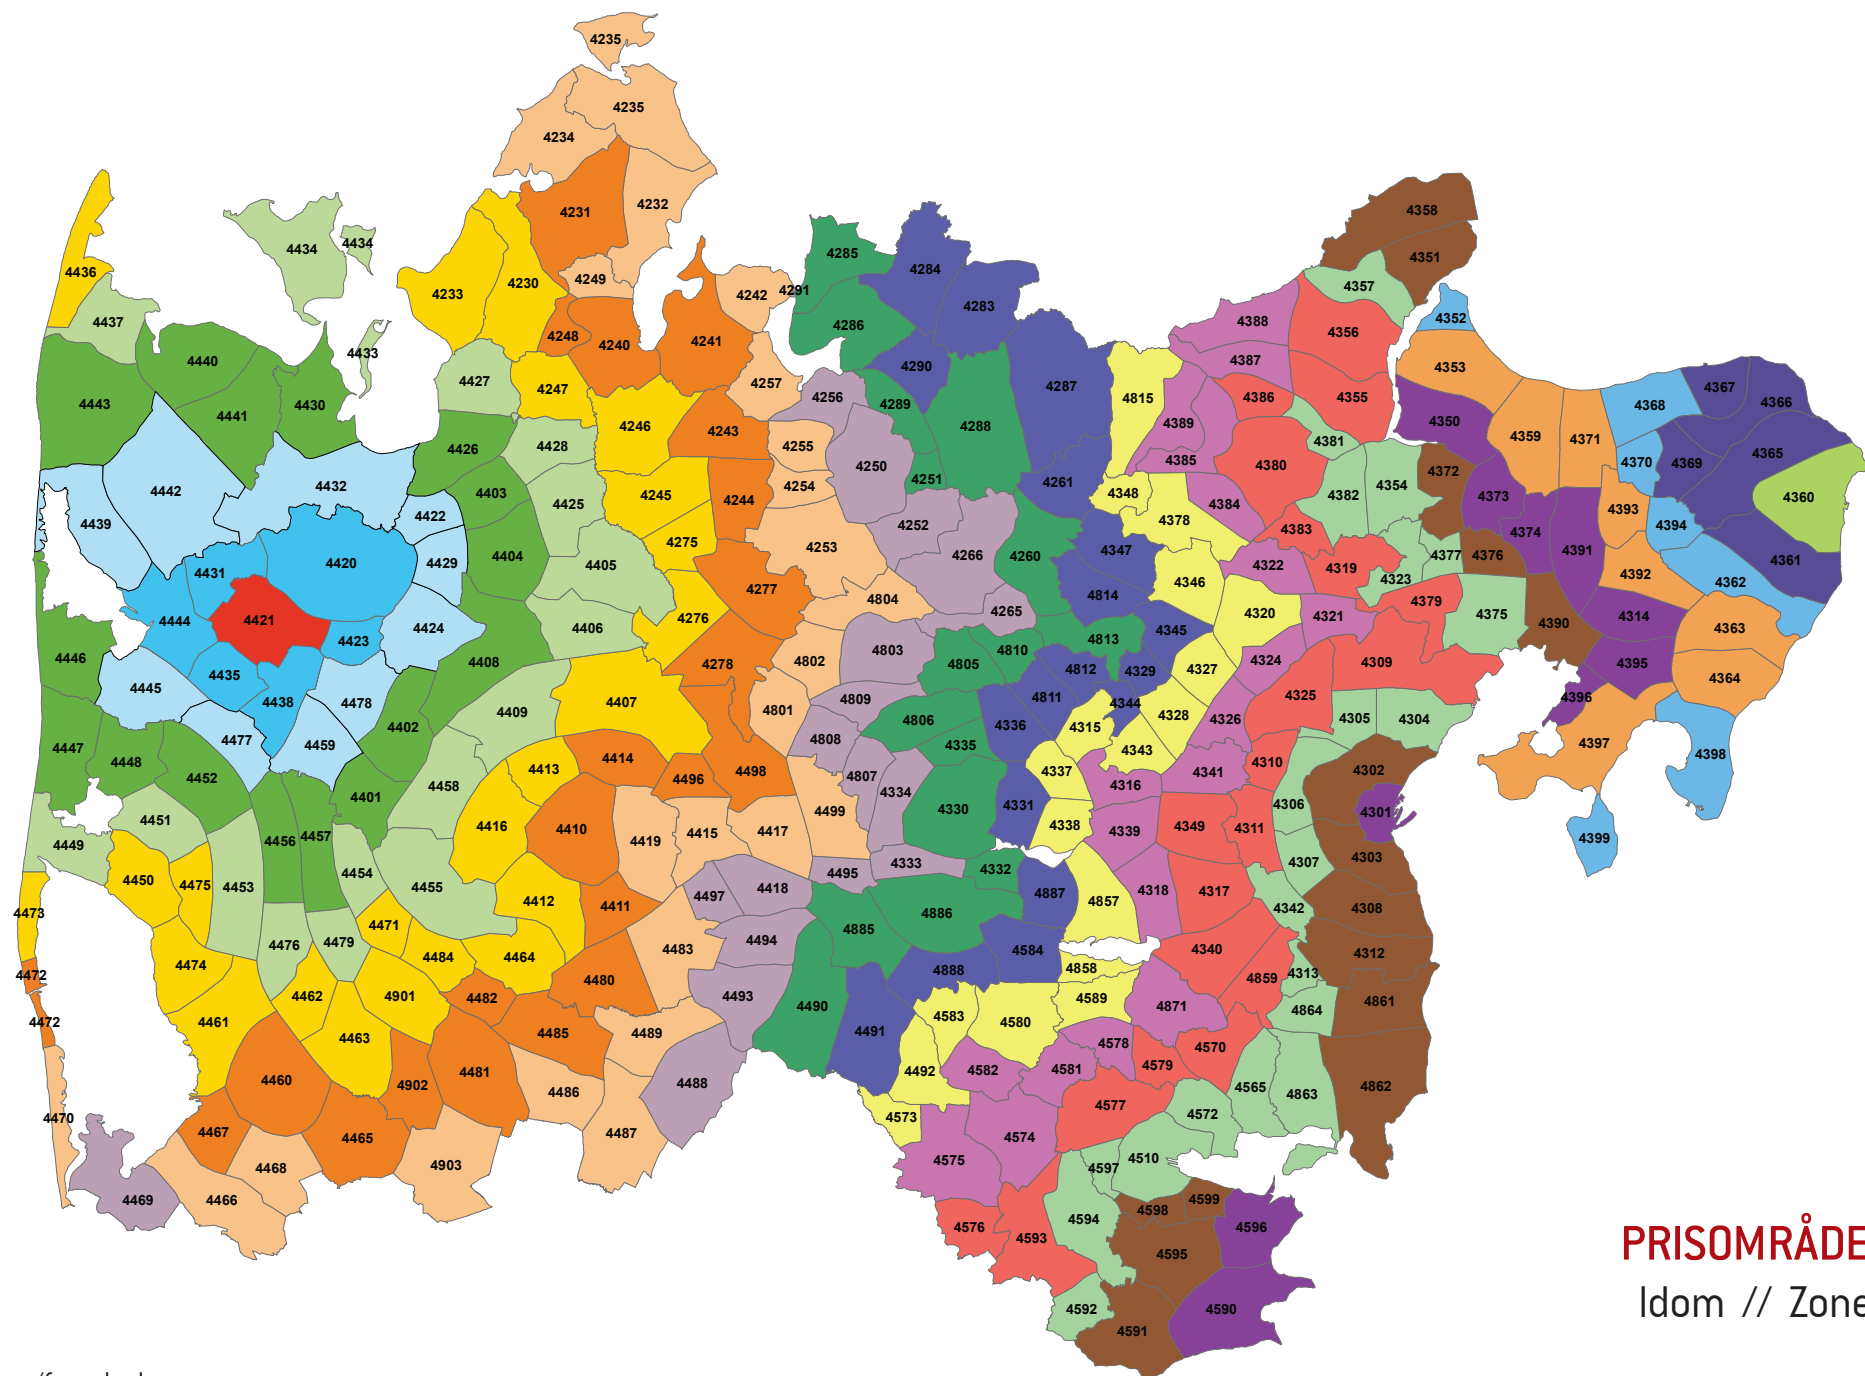

PRISOMRÅDE VEST
Idom // Zone 4421

Zonenumre/farve koder: