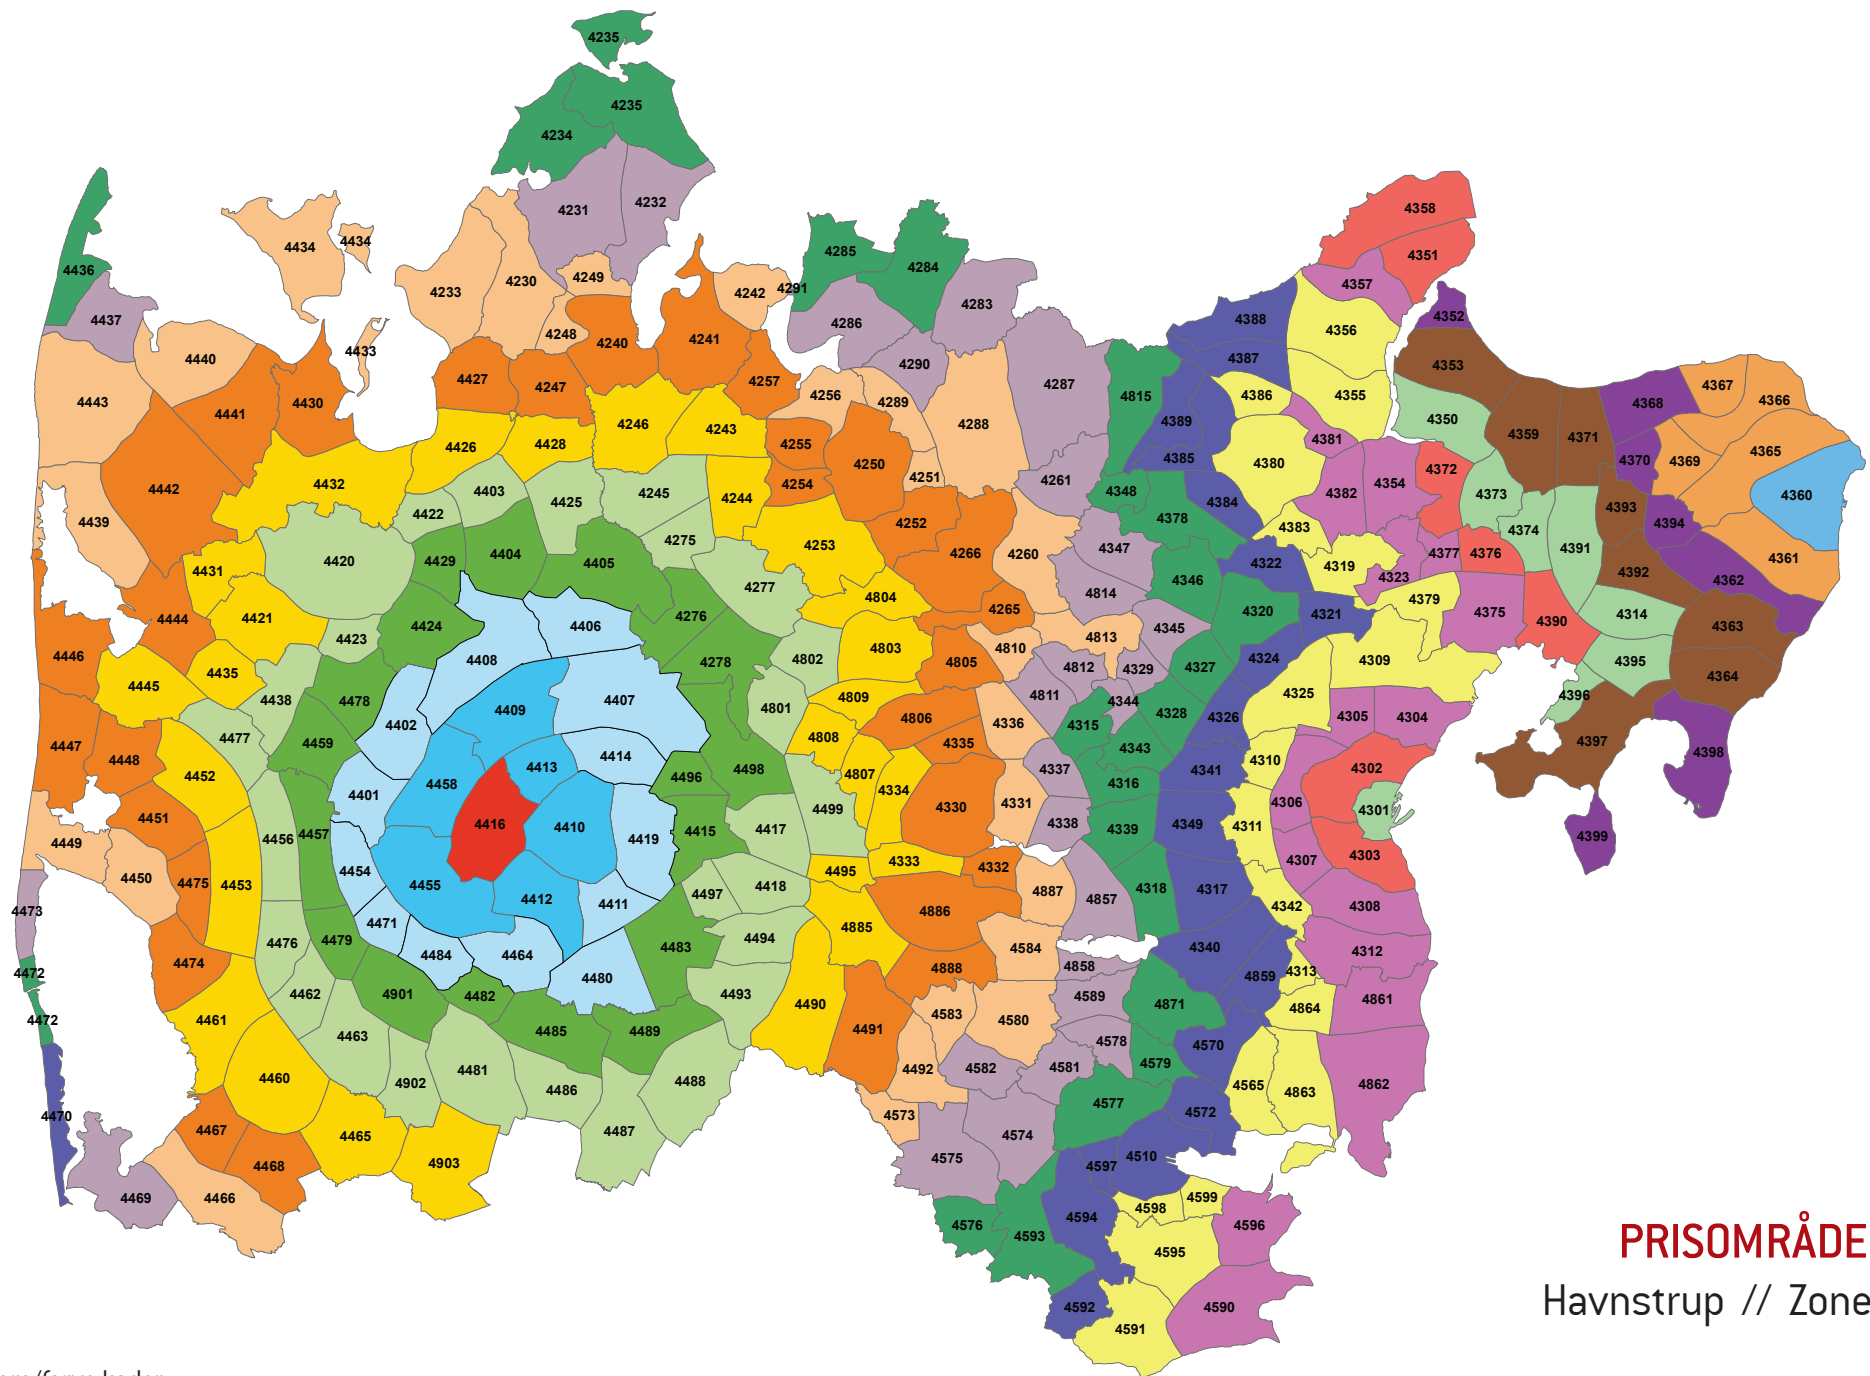

Zonenumre/farve koder:

PRISOMRÅDE VEST
Sebbesande // Zone 4413

Zonenumre/farve koder:

PRISOMRÅDE VEST
Sunds // Zone 4414

Zonenumre/farve koder:

PRISOMRÅDE VEST
Ikast // Zone 4415

Zonenumre/farve koder:

PRISOMRÅDE VEST
Havnstrup // Zone 4416