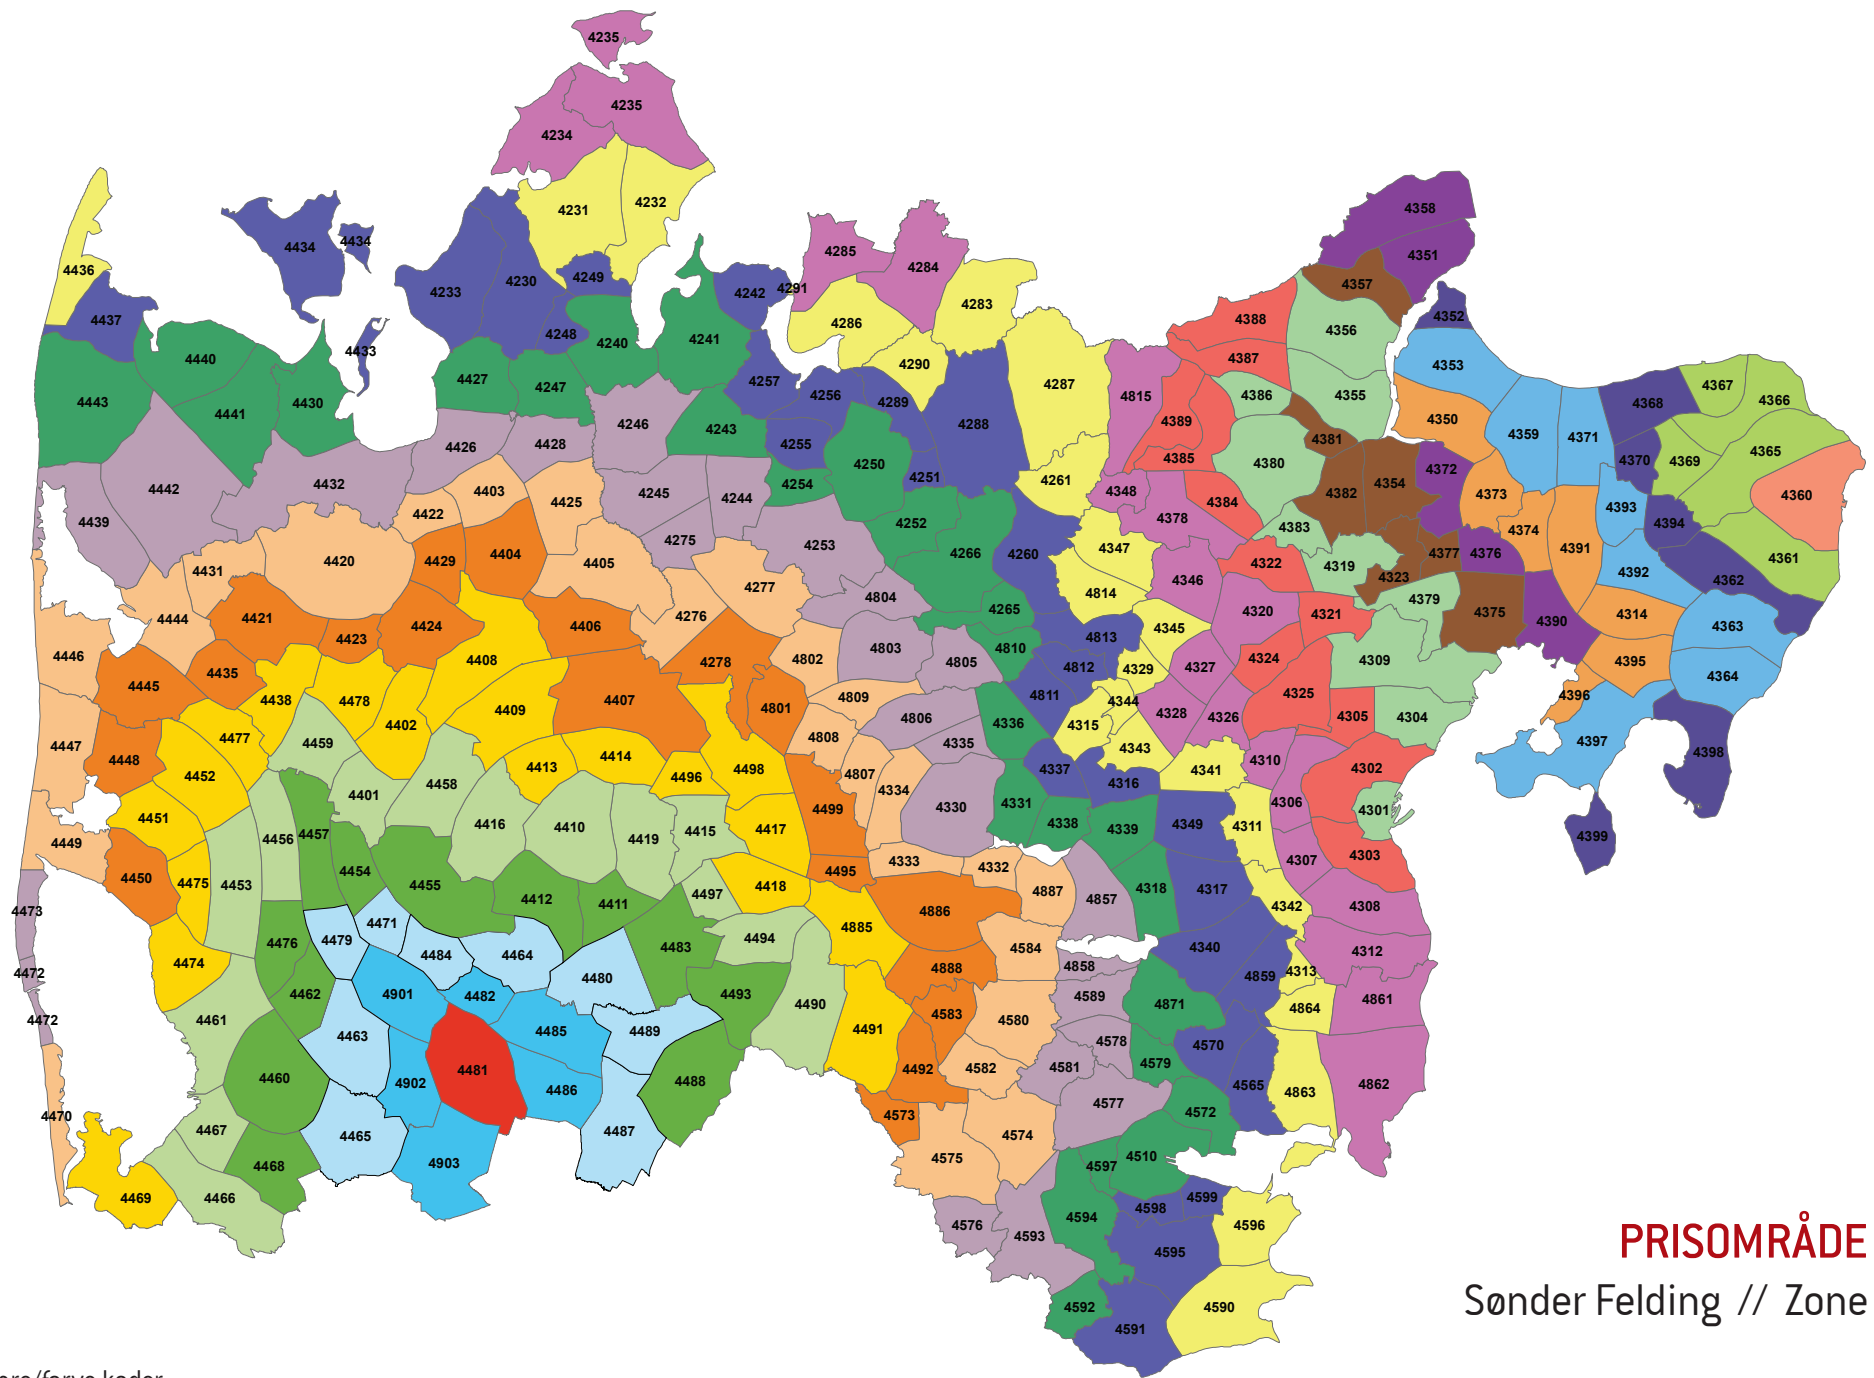

Zonenumre/farve koder:

PRISOMRÅDE VEST
Lem // Zone 4474

Zonenumre/farve koder:

PRISOMRÅDE VEST
Røgind // Zone 4475

Zonenumre/farve koder:

PRISOMRÅDE VEST
 Hanning // Zone 4476

Zonenumre/farve koder:

PRISOMRÅDE VEST
Klovsig // Zone 4477

Zonenumre/farve koder:

PRISOMRÅDE VEST
Sørvald // Zone 4478

Zonenumre/farve koder:

PRISOMRÅDE VEST
Herborg // Zone 4479

Zonenumre/farve koder:

PRISOMRÅDE VEST
 Arnborg // Zone 4480

Zonenumre/farve koder:

PRISOMRÅDE VEST
 Sønder Felding // Zone 4481

Zonenumre/farve koder:

PRISOMRÅDE VEST
Bukkær // Zone 4482

Zonenumre/farve koder:

PRISOMRÅDE VEST
Fasterholt // Zone 4483

Zonenumre/farve koder:

PRISOMRÅDE VEST
 Nørre Vium // Zone 4484

Zonenumre/farve koder: