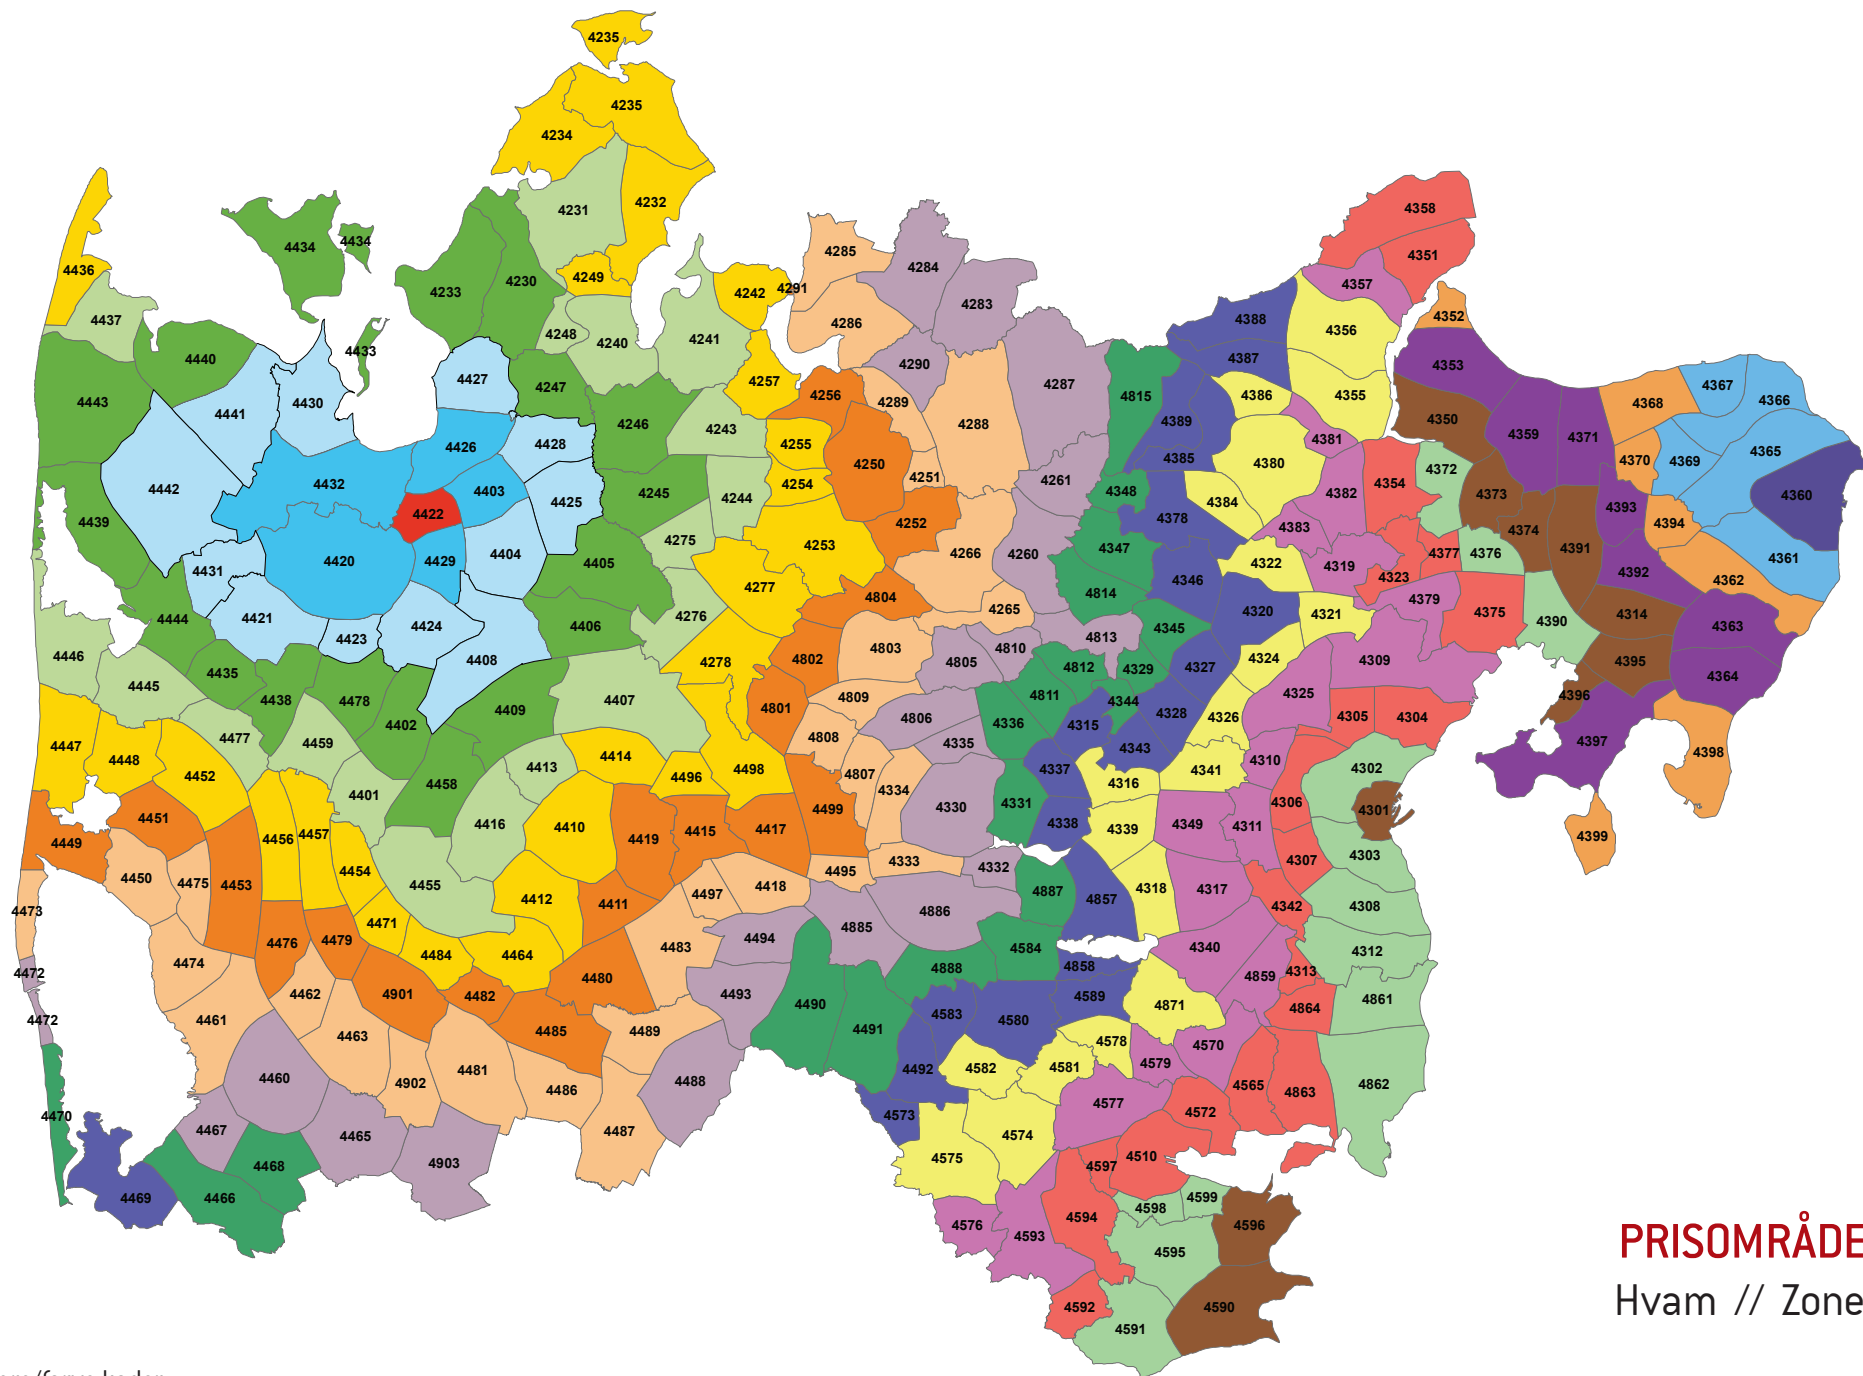

PRISOMRÅDE VEST
Holstebro // Zone 4420

Zonenumre/farve koder:

PRISOMRÅDE VEST
 Idom // Zone 4421

Zonenumre/farve koder:

PRISOMRÅDE VEST
Hvam // Zone 4422

Zonenumre/farve koder:

PRISOMRÅDE VEST
 Nørre Felding // Zone 4423