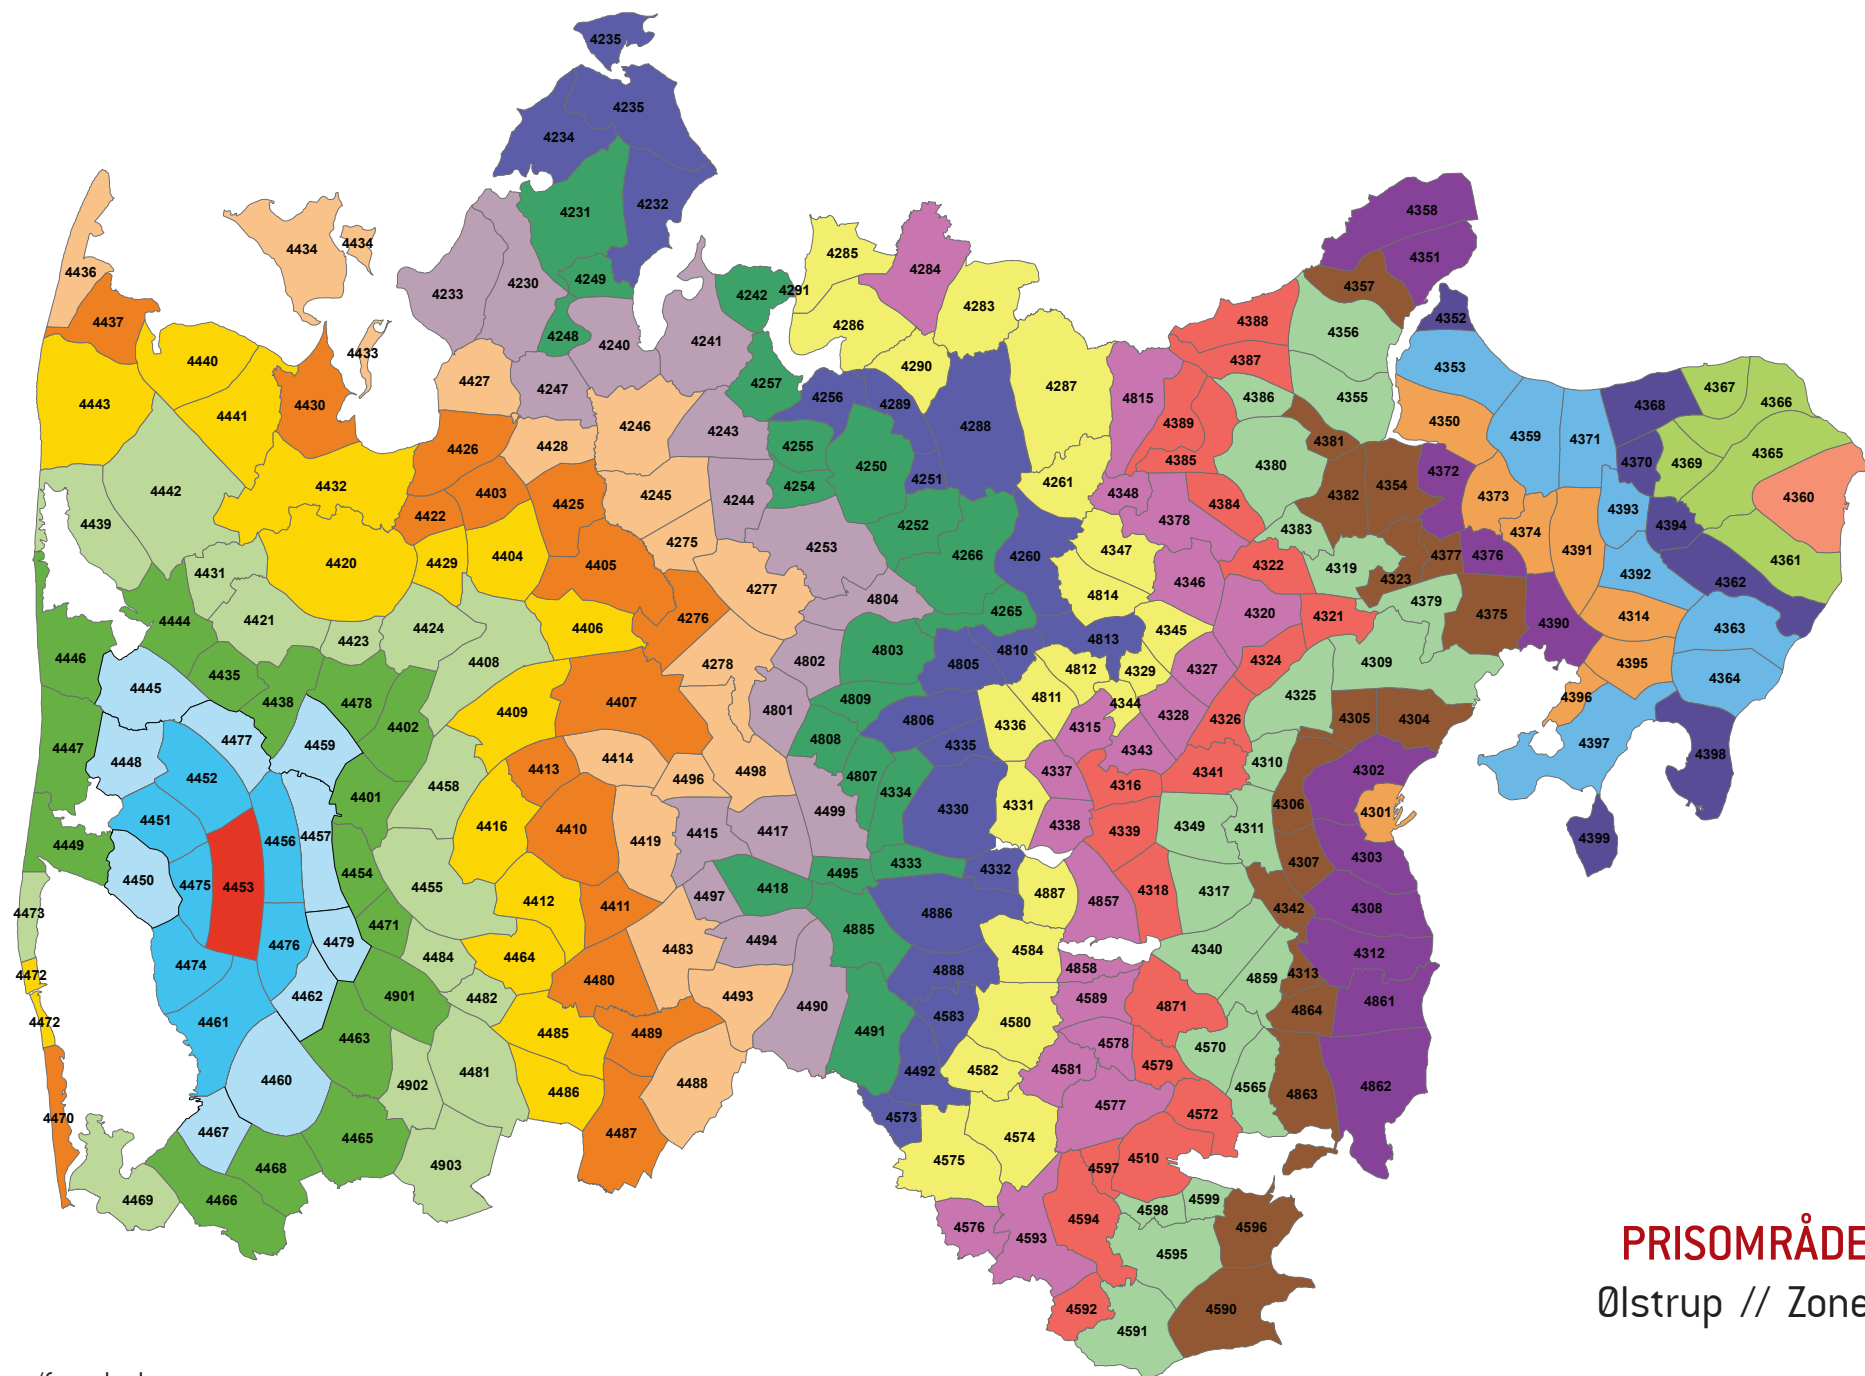

Zonenumre/farve koder:

PRISOMRÅDE VEST
 Thorsted // Zone 4452

Zonenumre/farve koder:

PRISOMRÅDE VEST
Ølstrup // Zone 4453

Zonenumre/farve koder:

PRISOMRÅDE VEST
 Videbæk // Zone 4454

Zonenumre/farve koder:

PRISOMRÅDE VEST
Barde // Zone 4455

Zonenumre/farve koder:

PRISOMRÅDE VEST
 Spjald // Zone 4456

Zonenumre/farve koder:

PRISOMRÅDE VEST
Grønbjerg // Zone 4457

Zonenumre/farve koder:

PRISOMRÅDE VEST
Vildbjerg // Zone 4458

Zonenumre/farve koder: