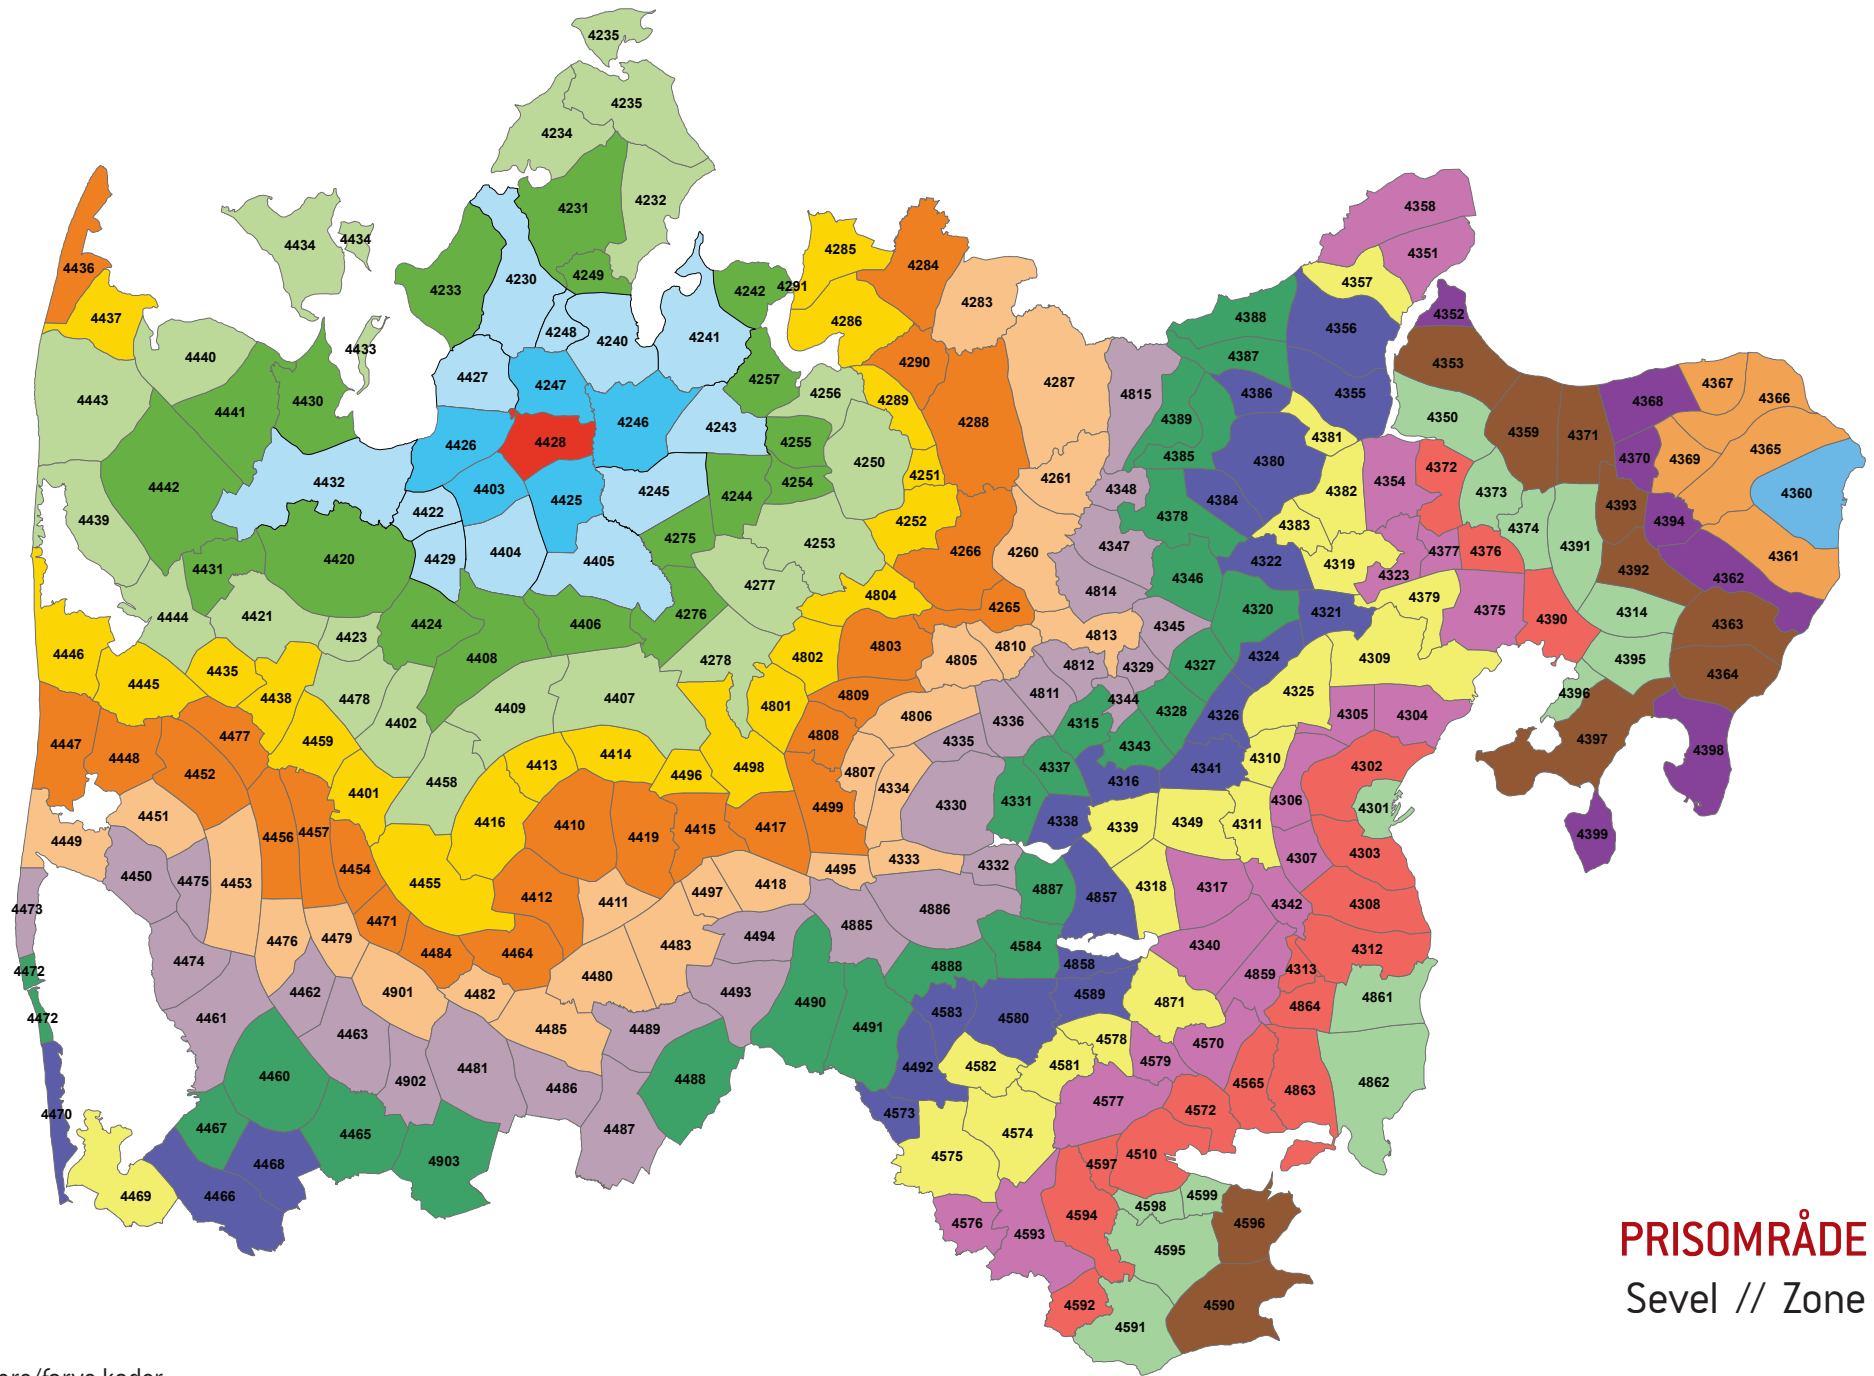

PRISOMRÅDE VEST
Sevel // Zone 4428

Zonenumre/farve koder: