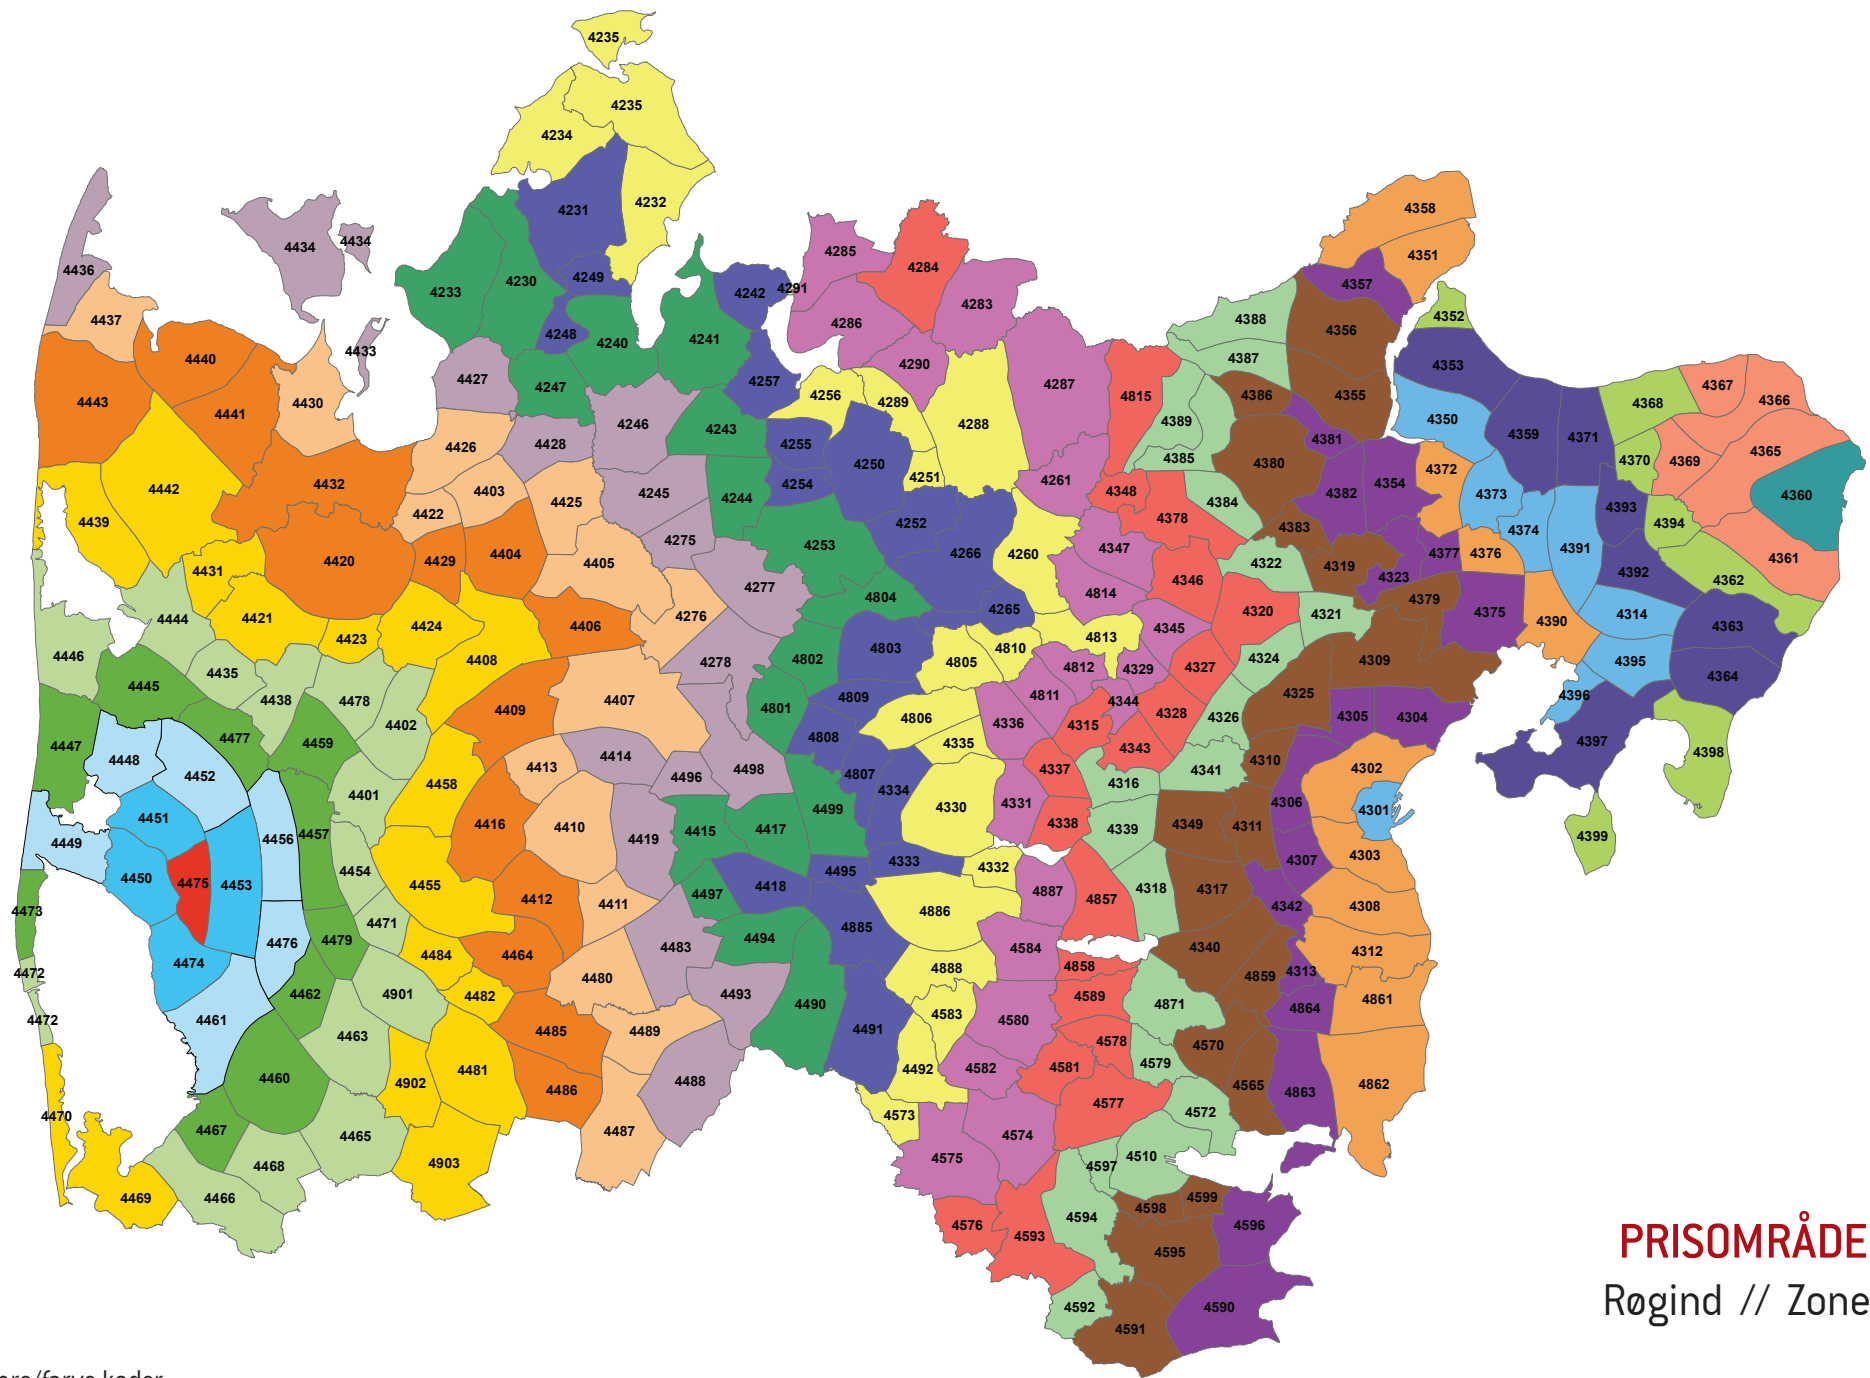

Zonenumre/farve koder:

PRISOMRÅDE VEST
Lem // Zone 4474

Zonenumre/farve koder:

PRISOMRÅDE VEST
Røgind // Zone 4475

Zonenumre/farve koder:

PRISOMRÅDE VEST
 Hanning // Zone 4476

Zonenumre/farve koder:

PRISOMRÅDE VEST
Klovsig // Zone 4477

Zonenumre/farve koder:

PRISOMRÅDE VEST
Sørvald // Zone 4478

Zonenumre/farve koder:

PRISOMRÅDE VEST
Herborg // Zone 4479

Zonenumre/farve koder:

PRISOMRÅDE VEST
 Arnborg // Zone 4480

Zonenumre/farve koder:

PRISOMRÅDE VEST
 Sønder Felding // Zone 4481