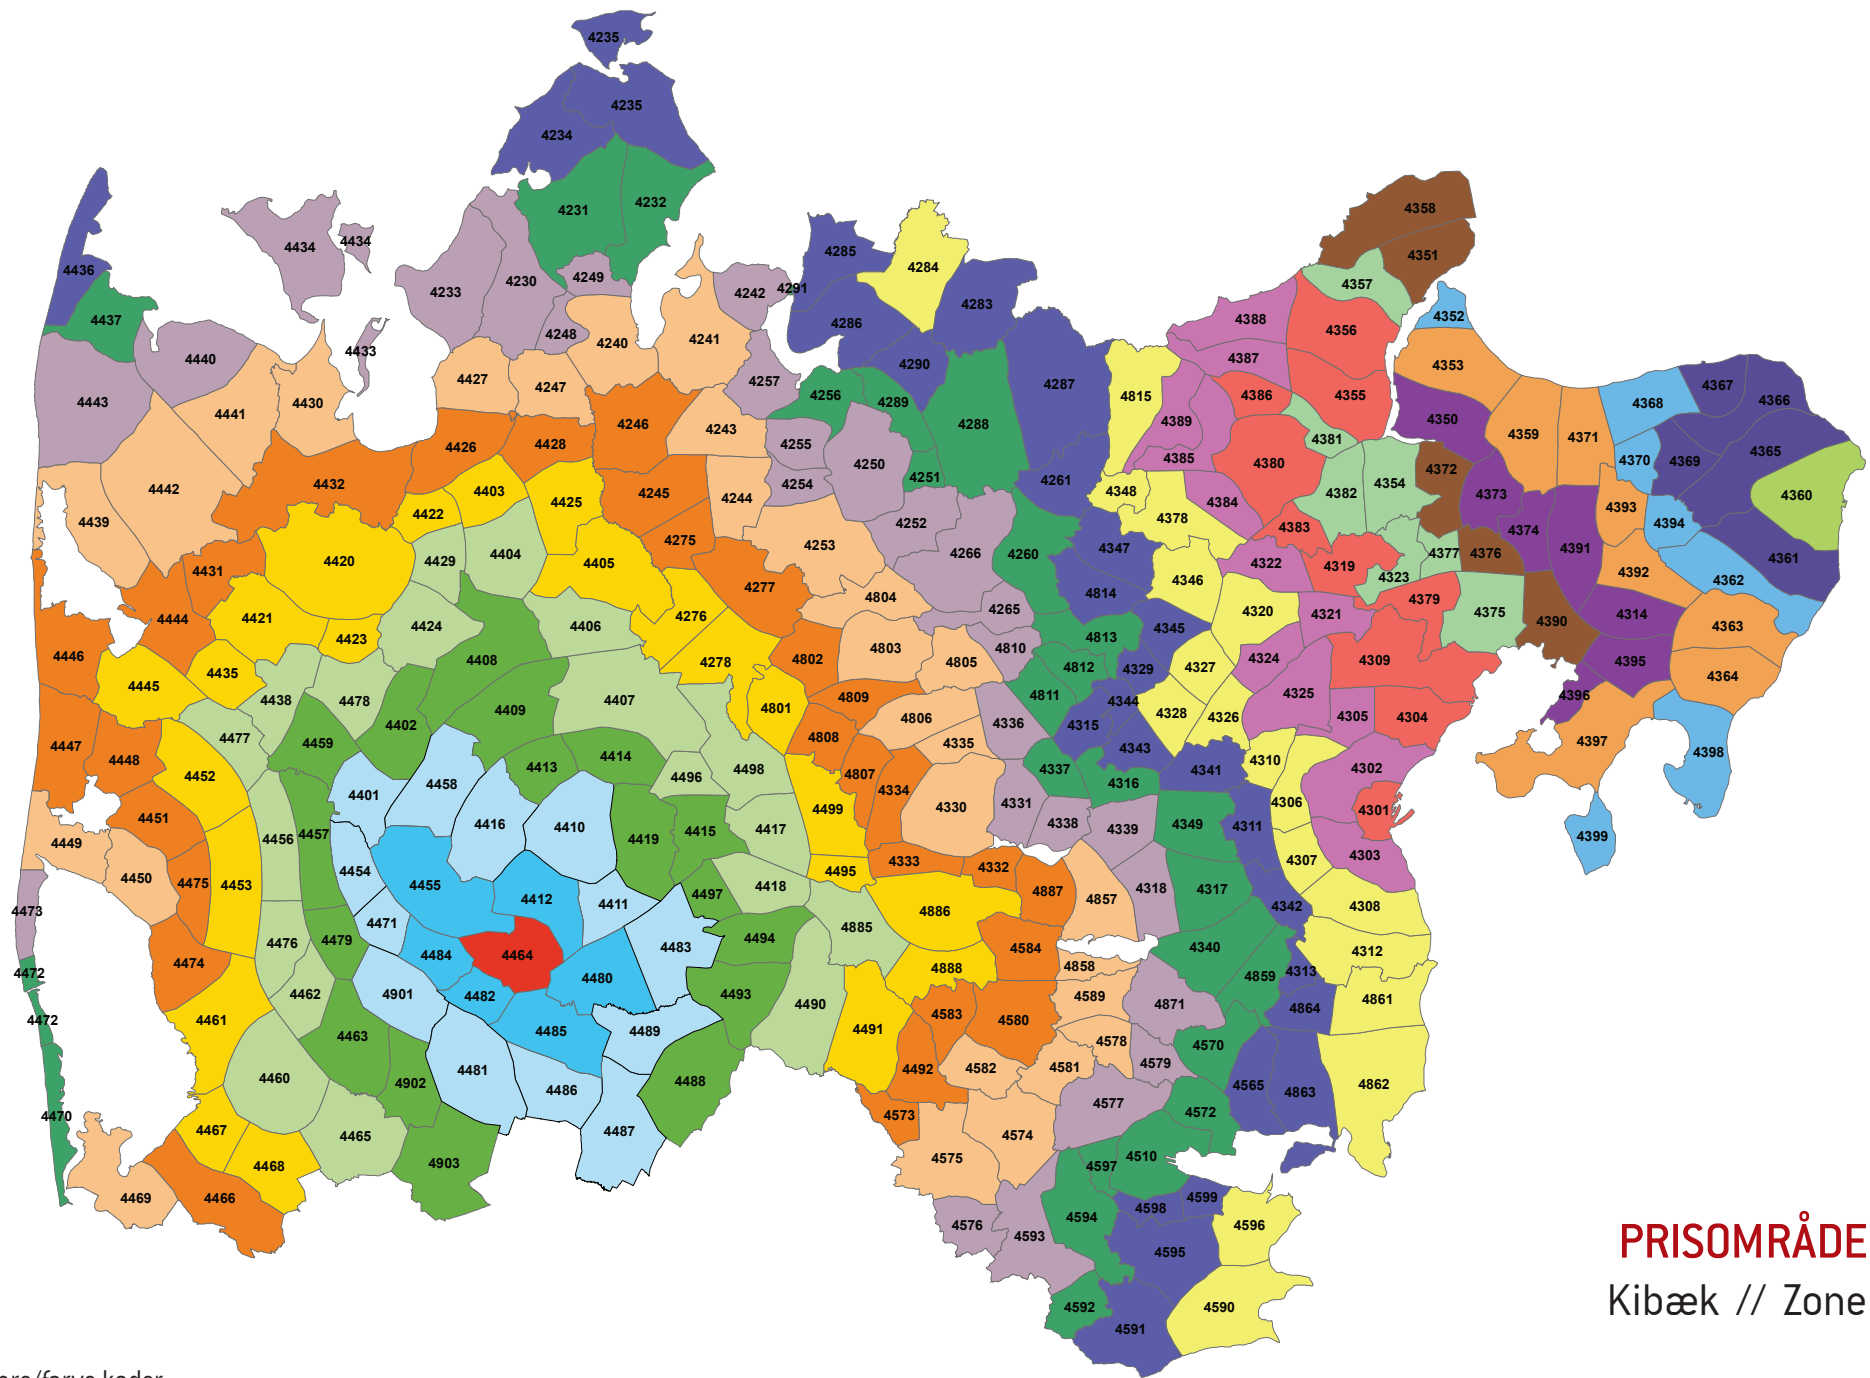

Zonenumre/farve koder:

PRISOMRÅDE VEST

Borris // Zone 4463

Zonenumre/farve koder:

PRISOMRÅDE VEST
Kibæk // Zone 4464

Zonenumre/farve koder:

PRISOMRÅDE VEST
 Ådum // Zone 4465

Zonenumre/farve koder: