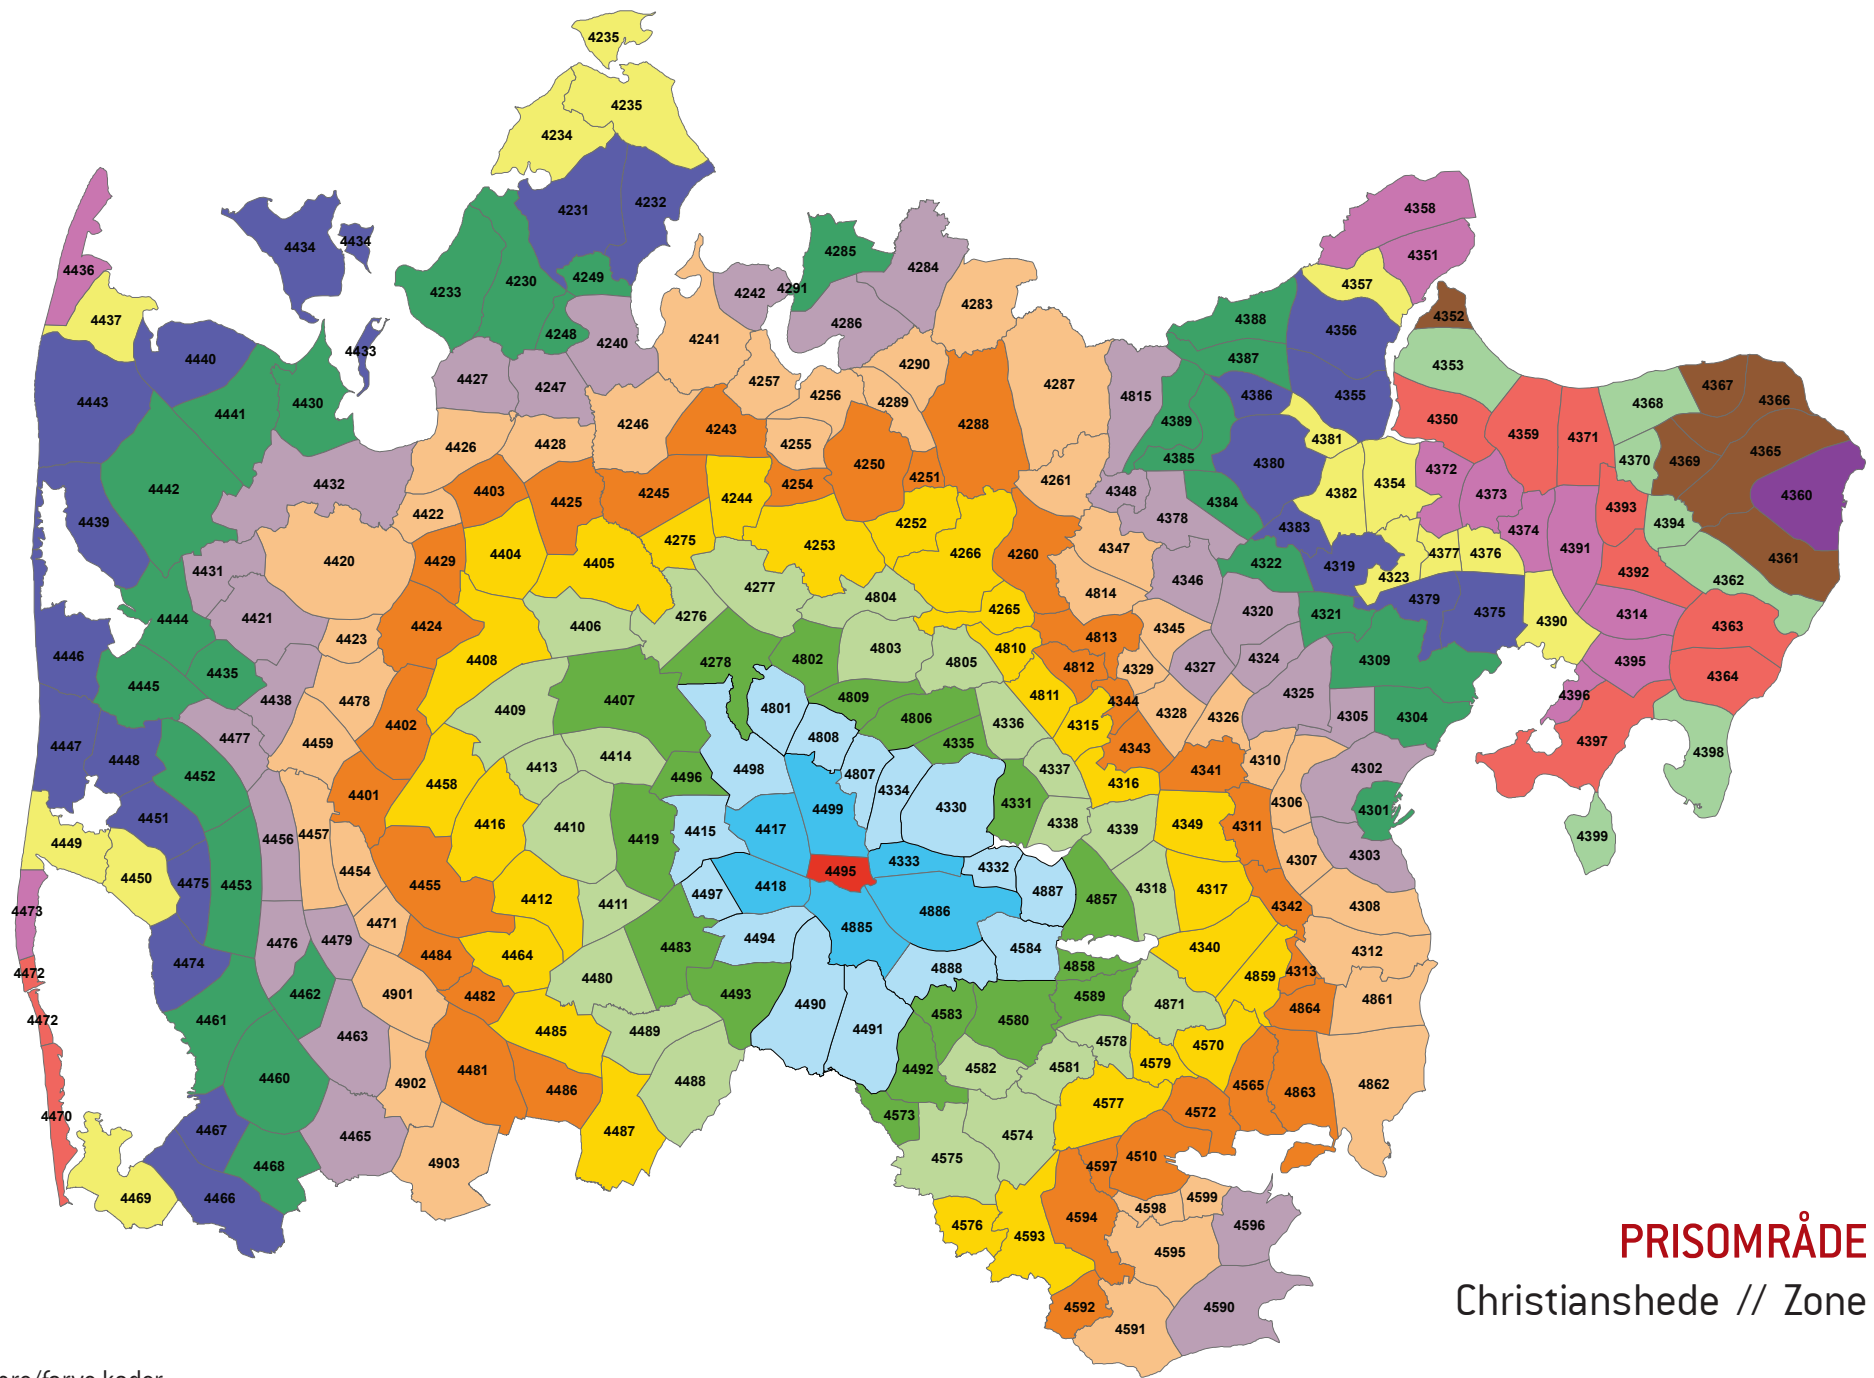

PRISOMRÅDE VEST
Klovborg // Zone 4492

Zonenumre/farve koder:

PRISOMRÅDE VEST
Hallundbæk // Zone 4493

Zonenumre/farve koder:

PRISOMRÅDE VEST
 Nørlund // Zone 4494

Zonenumre/farve koder:

PRISOMRÅDE VEST
Christianshede // Zone 4495

Zonenumre/farve koder:

PRISOMRÅDE VEST
Favrholt // Zone 4496

Zonenumre/farve koder:

PRISOMRÅDE VEST
Uhre // Zone 4497

Zonenumre/farve koder:

PRISOMRÅDE VEST
 Stubbekjær // Zone 4498

Zonenumre/farve koder:

PRISOMRÅDE VEST
Engesvang // Zone 4499