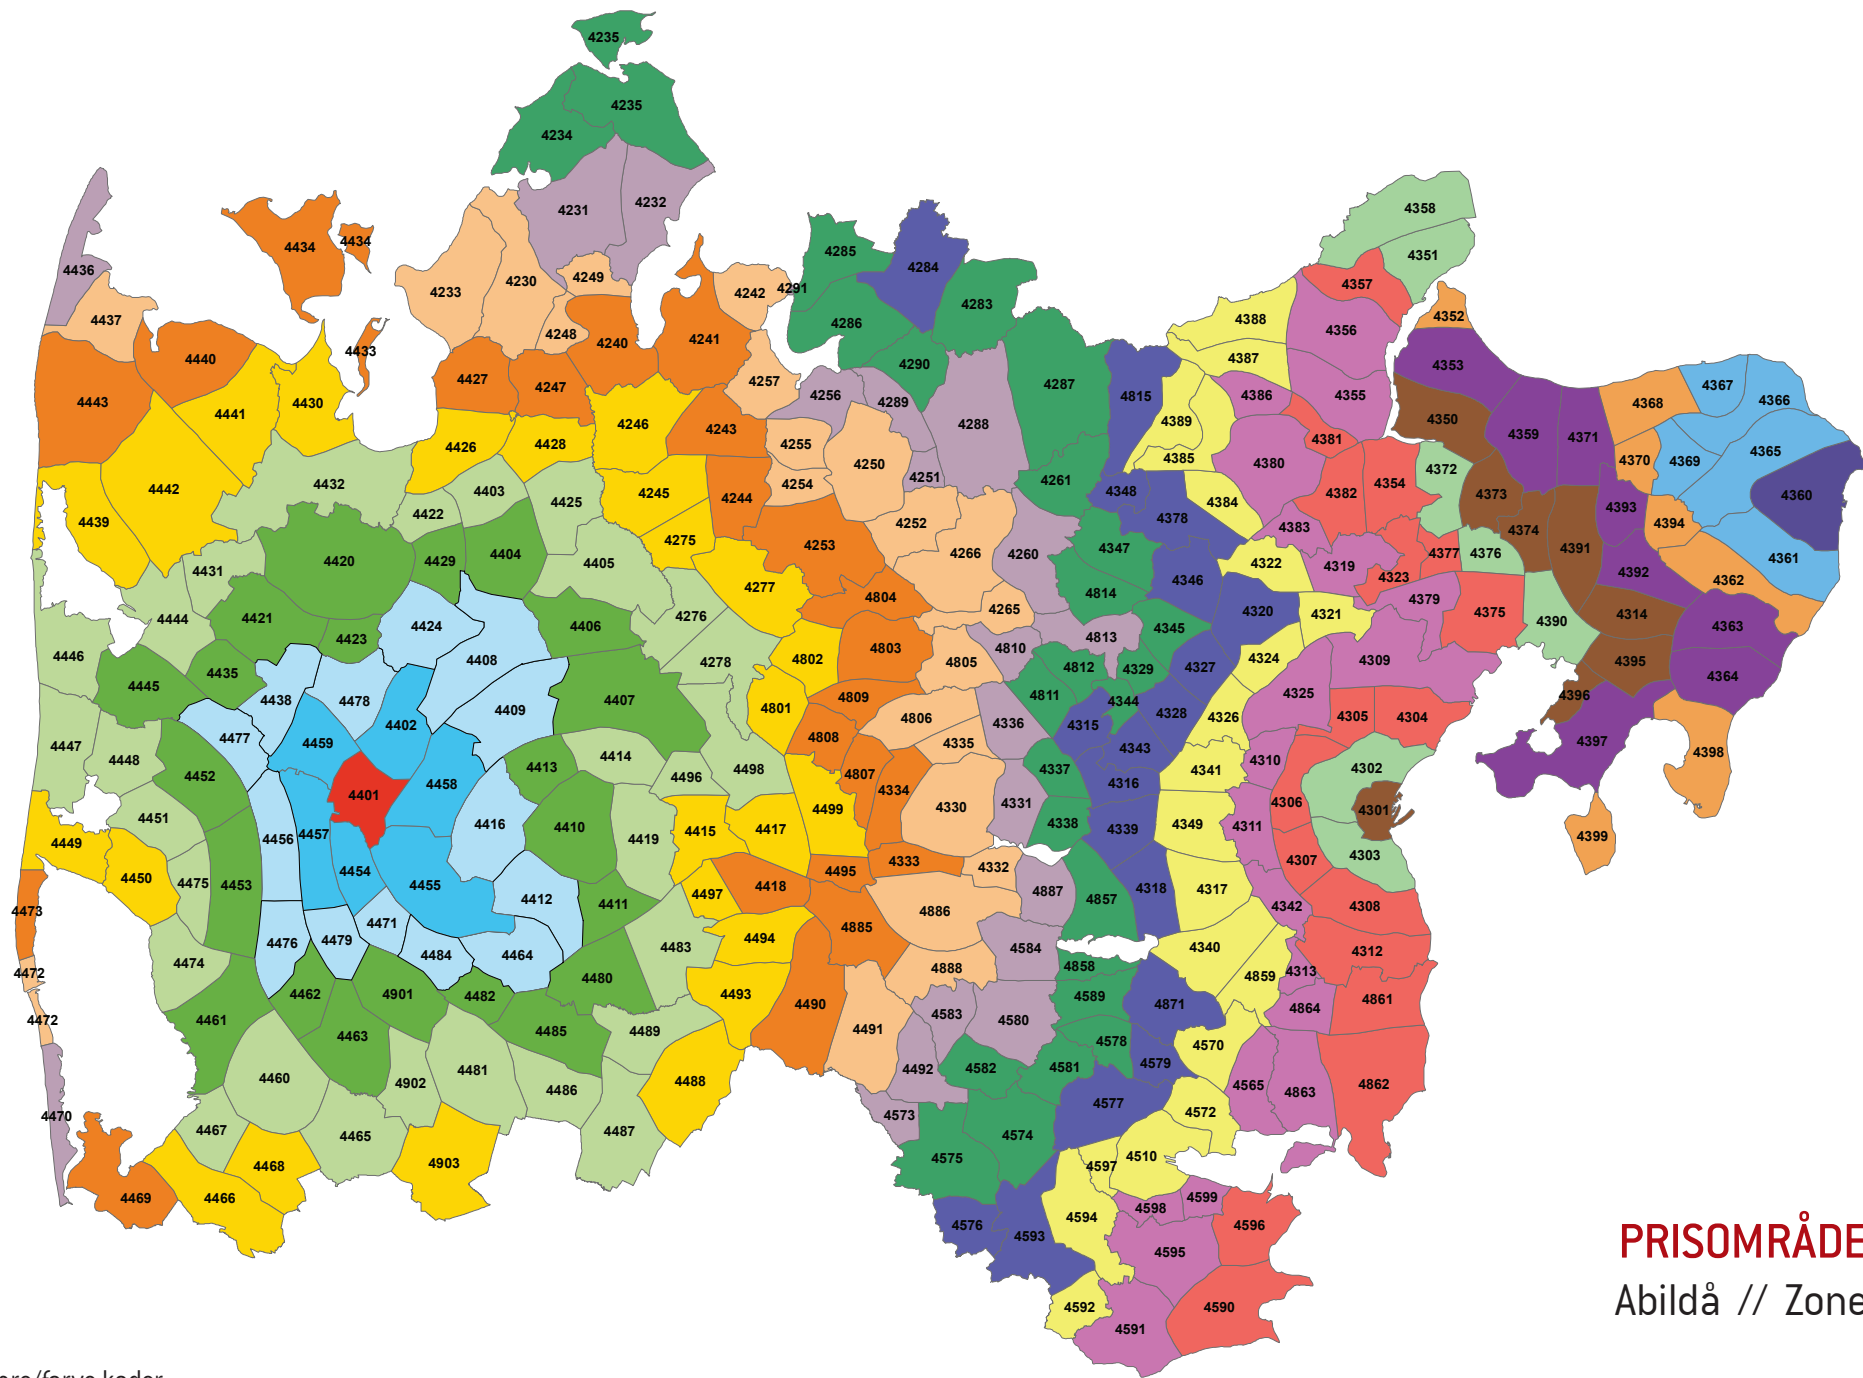

EKSEMPEL 1:

UDREJSE

Startzonen er 4305 (Trige), slutzonen er 4330 (Silkeborg), og rejsen går via zone 4301 (Aarhus). Silkeborg, som ligger 7 zoner fra Trige, er den zone, der ligger længst væk på rejsen, da Aarhus kun ligger 3 zoner fra Trige. Kunden skal betale for 7 zoner.

HJEMREJSE

Startzonen er 4330 (Silkeborg), slutzonen er 4305 (Trige), og rejsen går igen via zone 4301 (Aarhus). Rejser kunden fra Silkeborg til Trige, er Aarhus den zone, der ligger længst væk på rejsen – nemlig 9 zoner. Kunden skal betale for 9 zoner.

EKSEMPEL 2:

UDREJSE

Startzonen er 4314 (Tirstrup Lufthavn) og slutzonen er 4380 (Randers). Randers ligger 7 zoner væk fra Tirstrup Lufthavn. Kunden skal betale for 7 zoner.

HJEMREJSE

Startzonen er 4380 (Randers) og slutzonen er 4314 (Tirstrup Lufthavn). Rejser kunden fra Randers til Tirstrup Lufthavn, er 4392 (Kolind) den zone, der ligger længst væk på rejsen – nemlig 8 zoner. Kunden skal betale for 8 zoner.

PRISOMRÅDE VEST
Abildå // Zone 4401

Zonenumre/farve koder:

PRISOMRÅDE VEST
Vognstrup // Zone 4402

Zonenumre/farve koder:

PRISOMRÅDE VEST
Ryde // Zone 4403

Zonenumre/farve koder:

PRISOMRÅDE VEST
Skive // Zone 4404