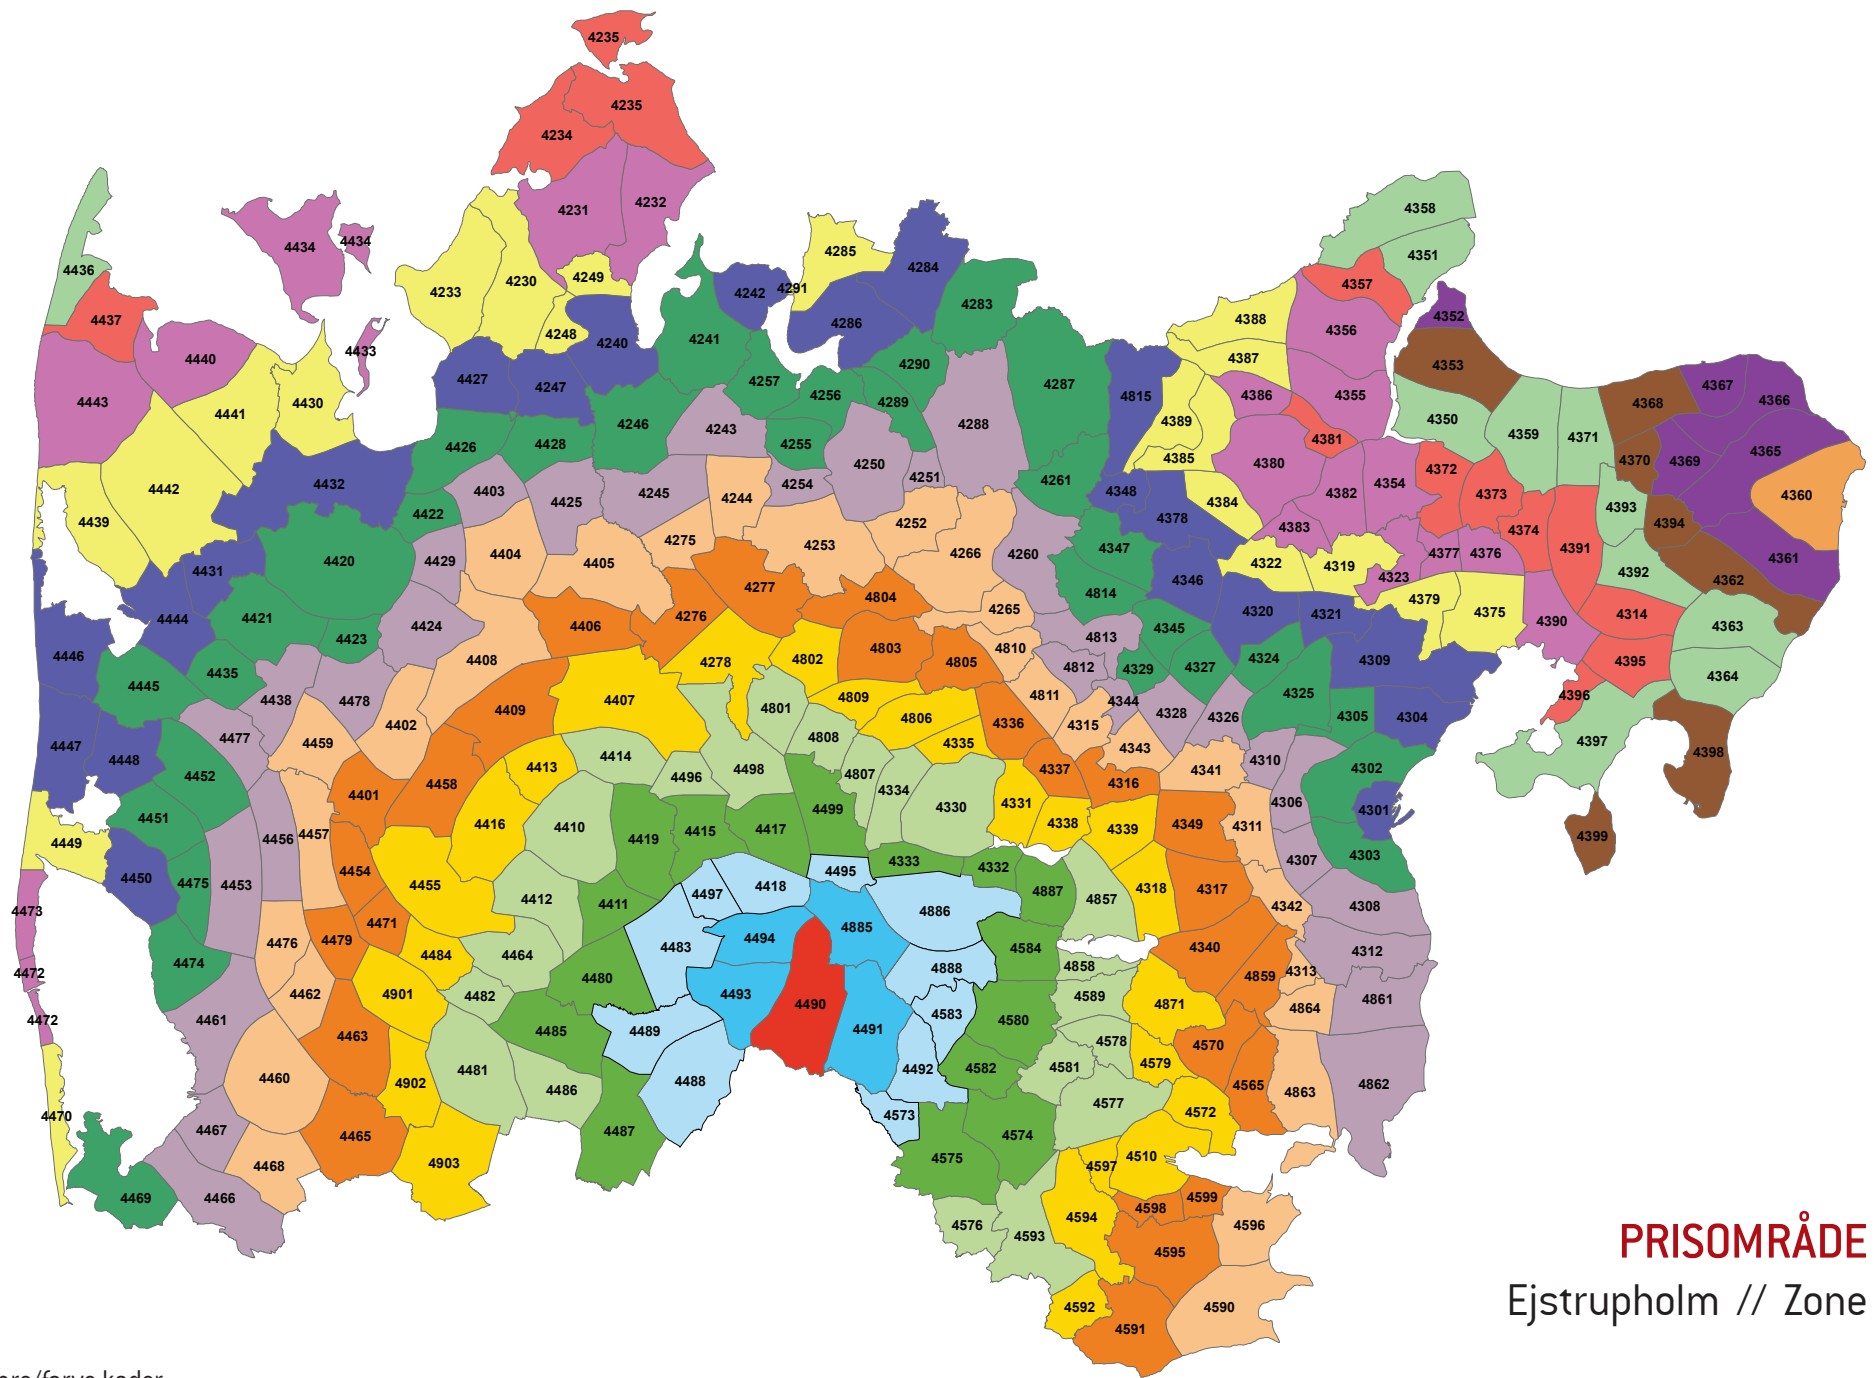

Zonenumre/farve koder:

PRISOMRÅDE VEST
Gejlbjerg // Zone 4489

Zonenumre/farve koder:

PRISOMRÅDE VEST
Ejstrupholm // Zone 4490

Zonenumre/farve koder:

PRISOMRÅDE VEST
 Nørre Snede // Zone 4491

Zonenumre/farve koder:

Zonenumre/farve koder:

PRISOMRÅDE VEST
Favrholt // Zone 4496

Zonenumre/farve koder:

PRISOMRÅDE VEST
Uhre // Zone 4497

Zonenumre/farve koder:

PRISOMRÅDE VEST
 Stubbekjær // Zone 4498

Zonenumre/farve koder:

PRISOMRÅDE VEST
Engesvang // Zone 4499