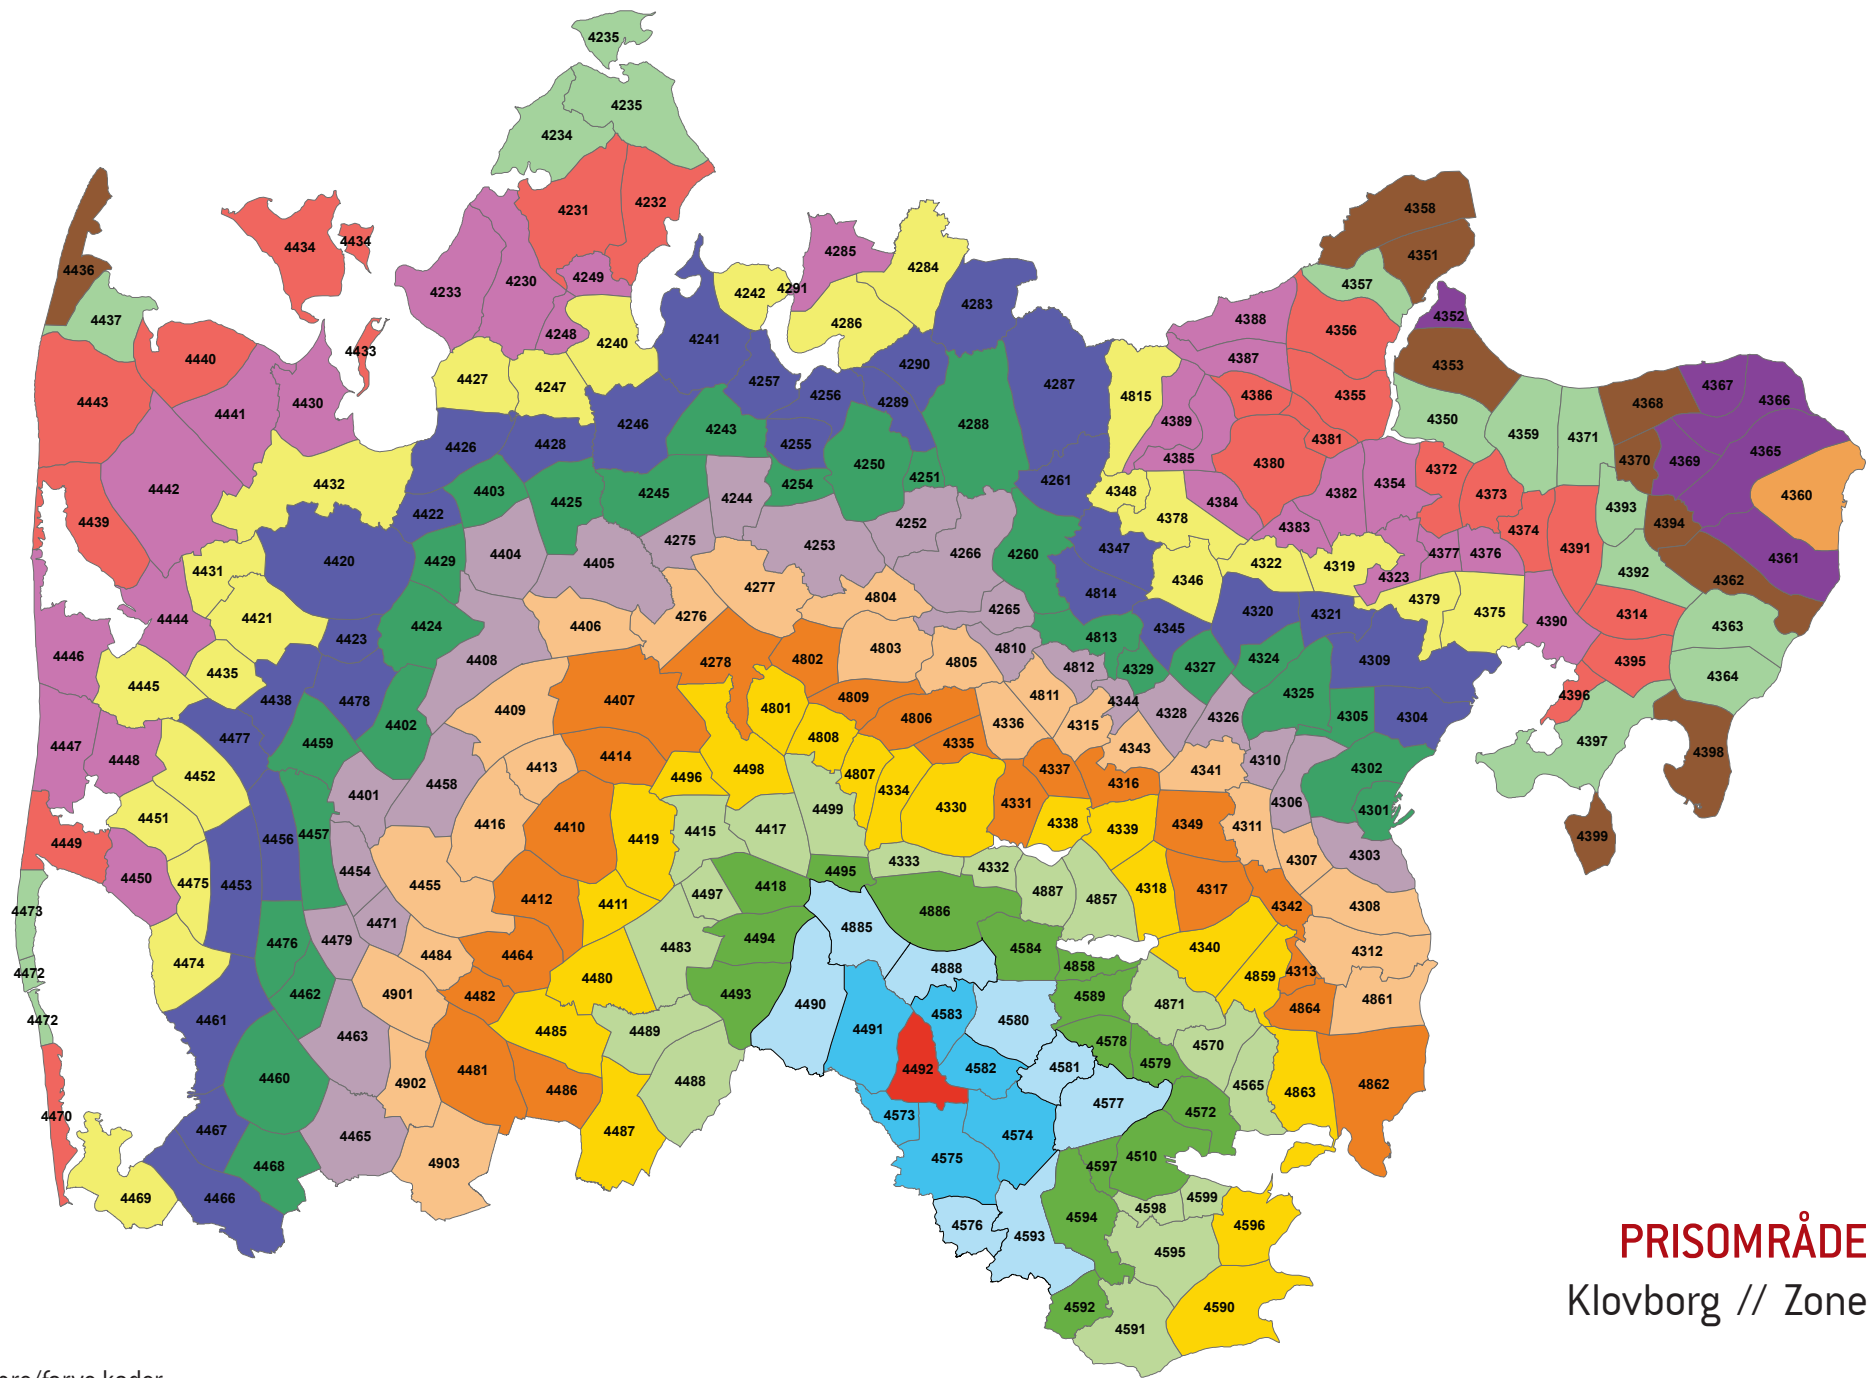

Zonenumre/farve koder:

PRISOMRÅDE VEST
Gejlbjerg // Zone 4489

Zonenumre/farve koder:

PRISOMRÅDE VEST
Ejstrupholm // Zone 4490

Zonenumre/farve koder:

PRISOMRÅDE VEST
 Nørre Snede // Zone 4491

Zonenumre/farve koder: