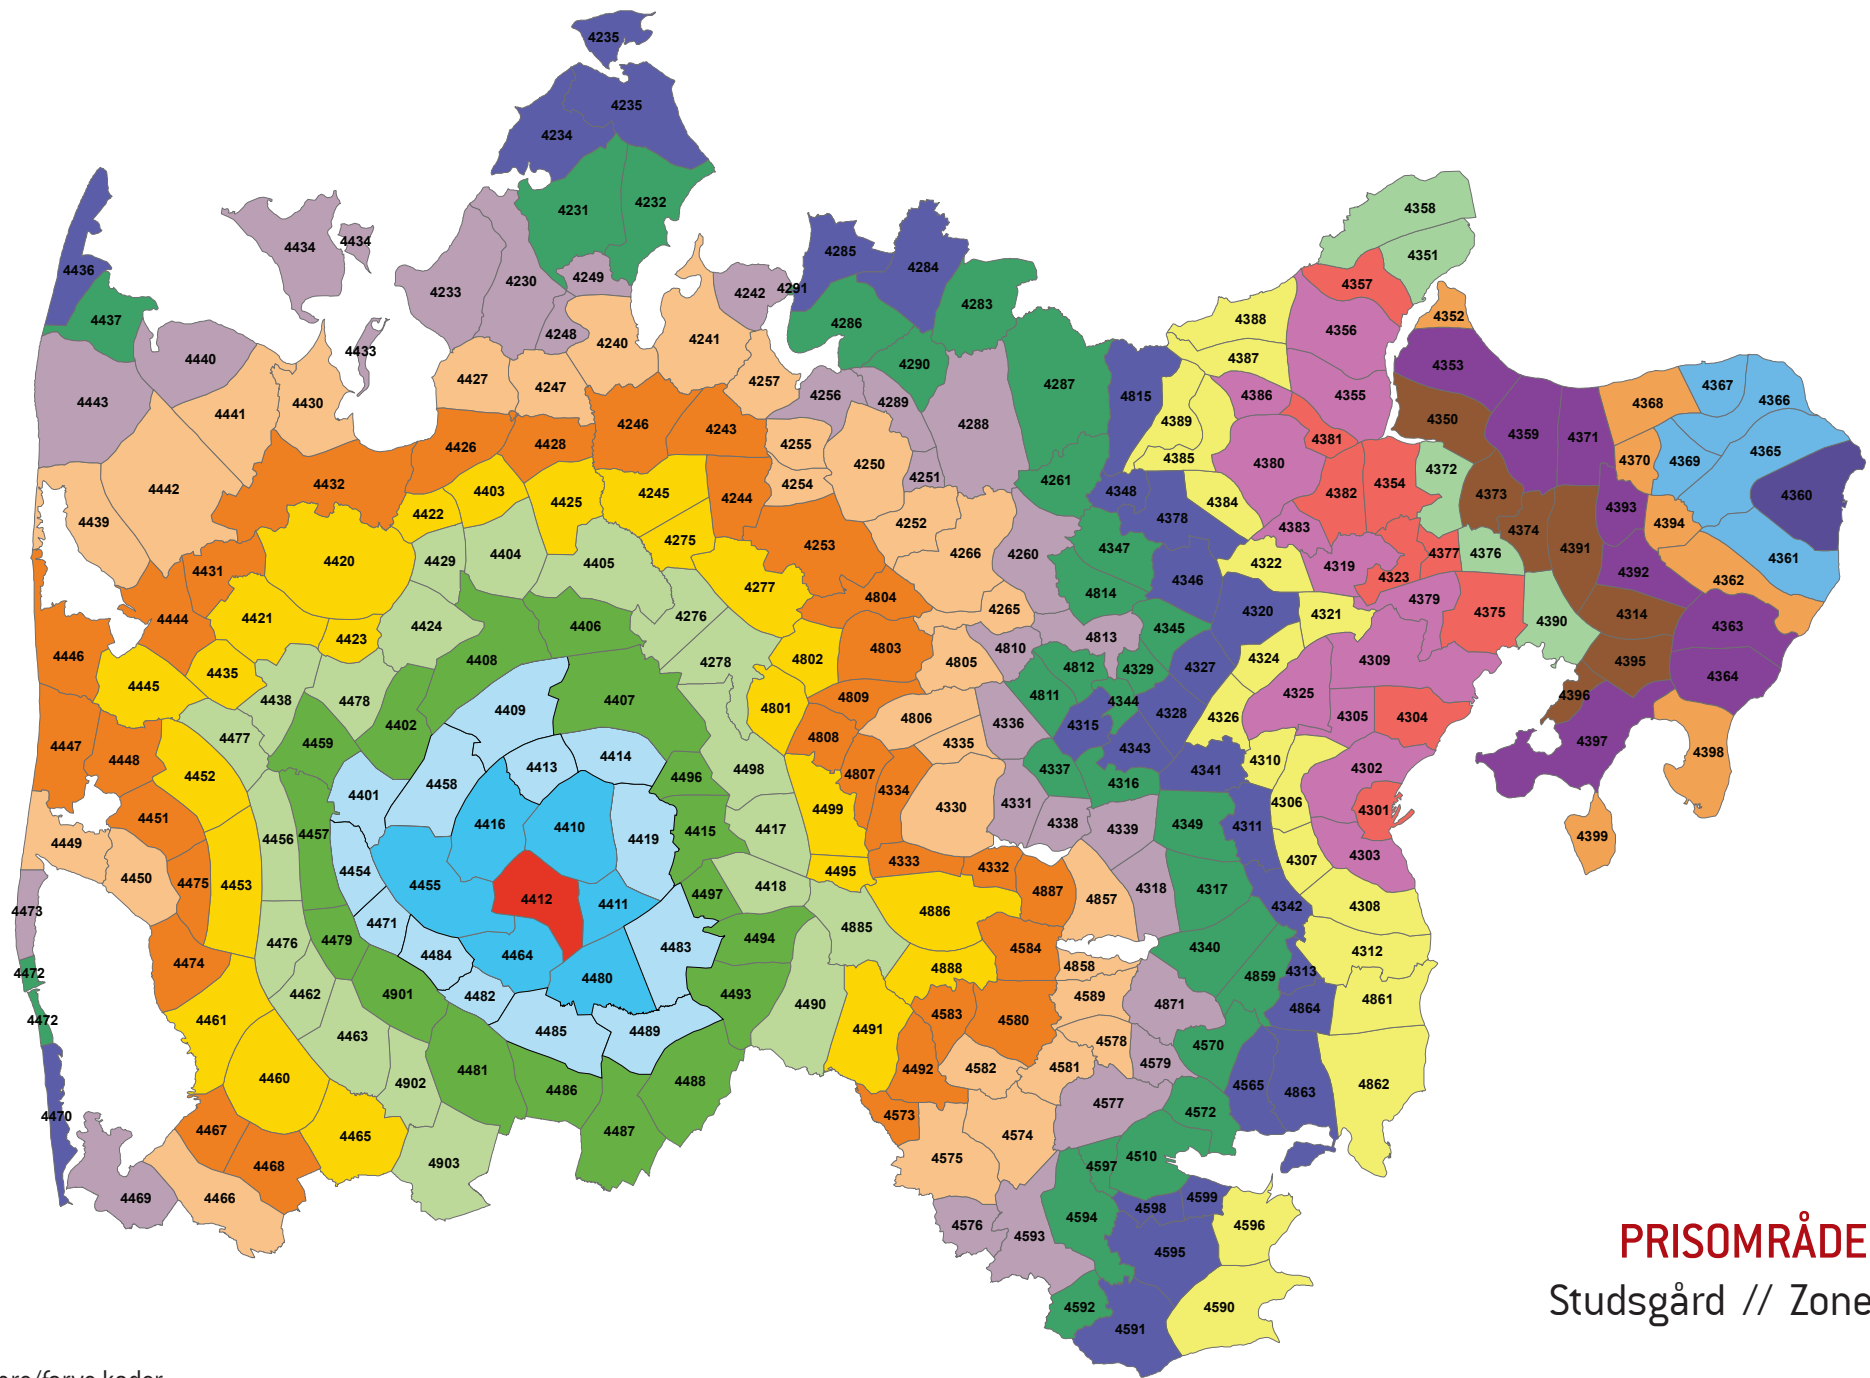

PRISOMRÅDE VEST
Aulum // Zone 4408

Zonenumre/farve koder:

Zonenumre/farve koder:

PRISOMRÅDE VEST
Herning // Zone 4410

Zonenumre/farve koder:

PRISOMRÅDE VEST
Kølshavn // Zone 4411

Zonenumre/farve koder:

PRISOMRÅDE VEST
 Studsgård // Zone 4412