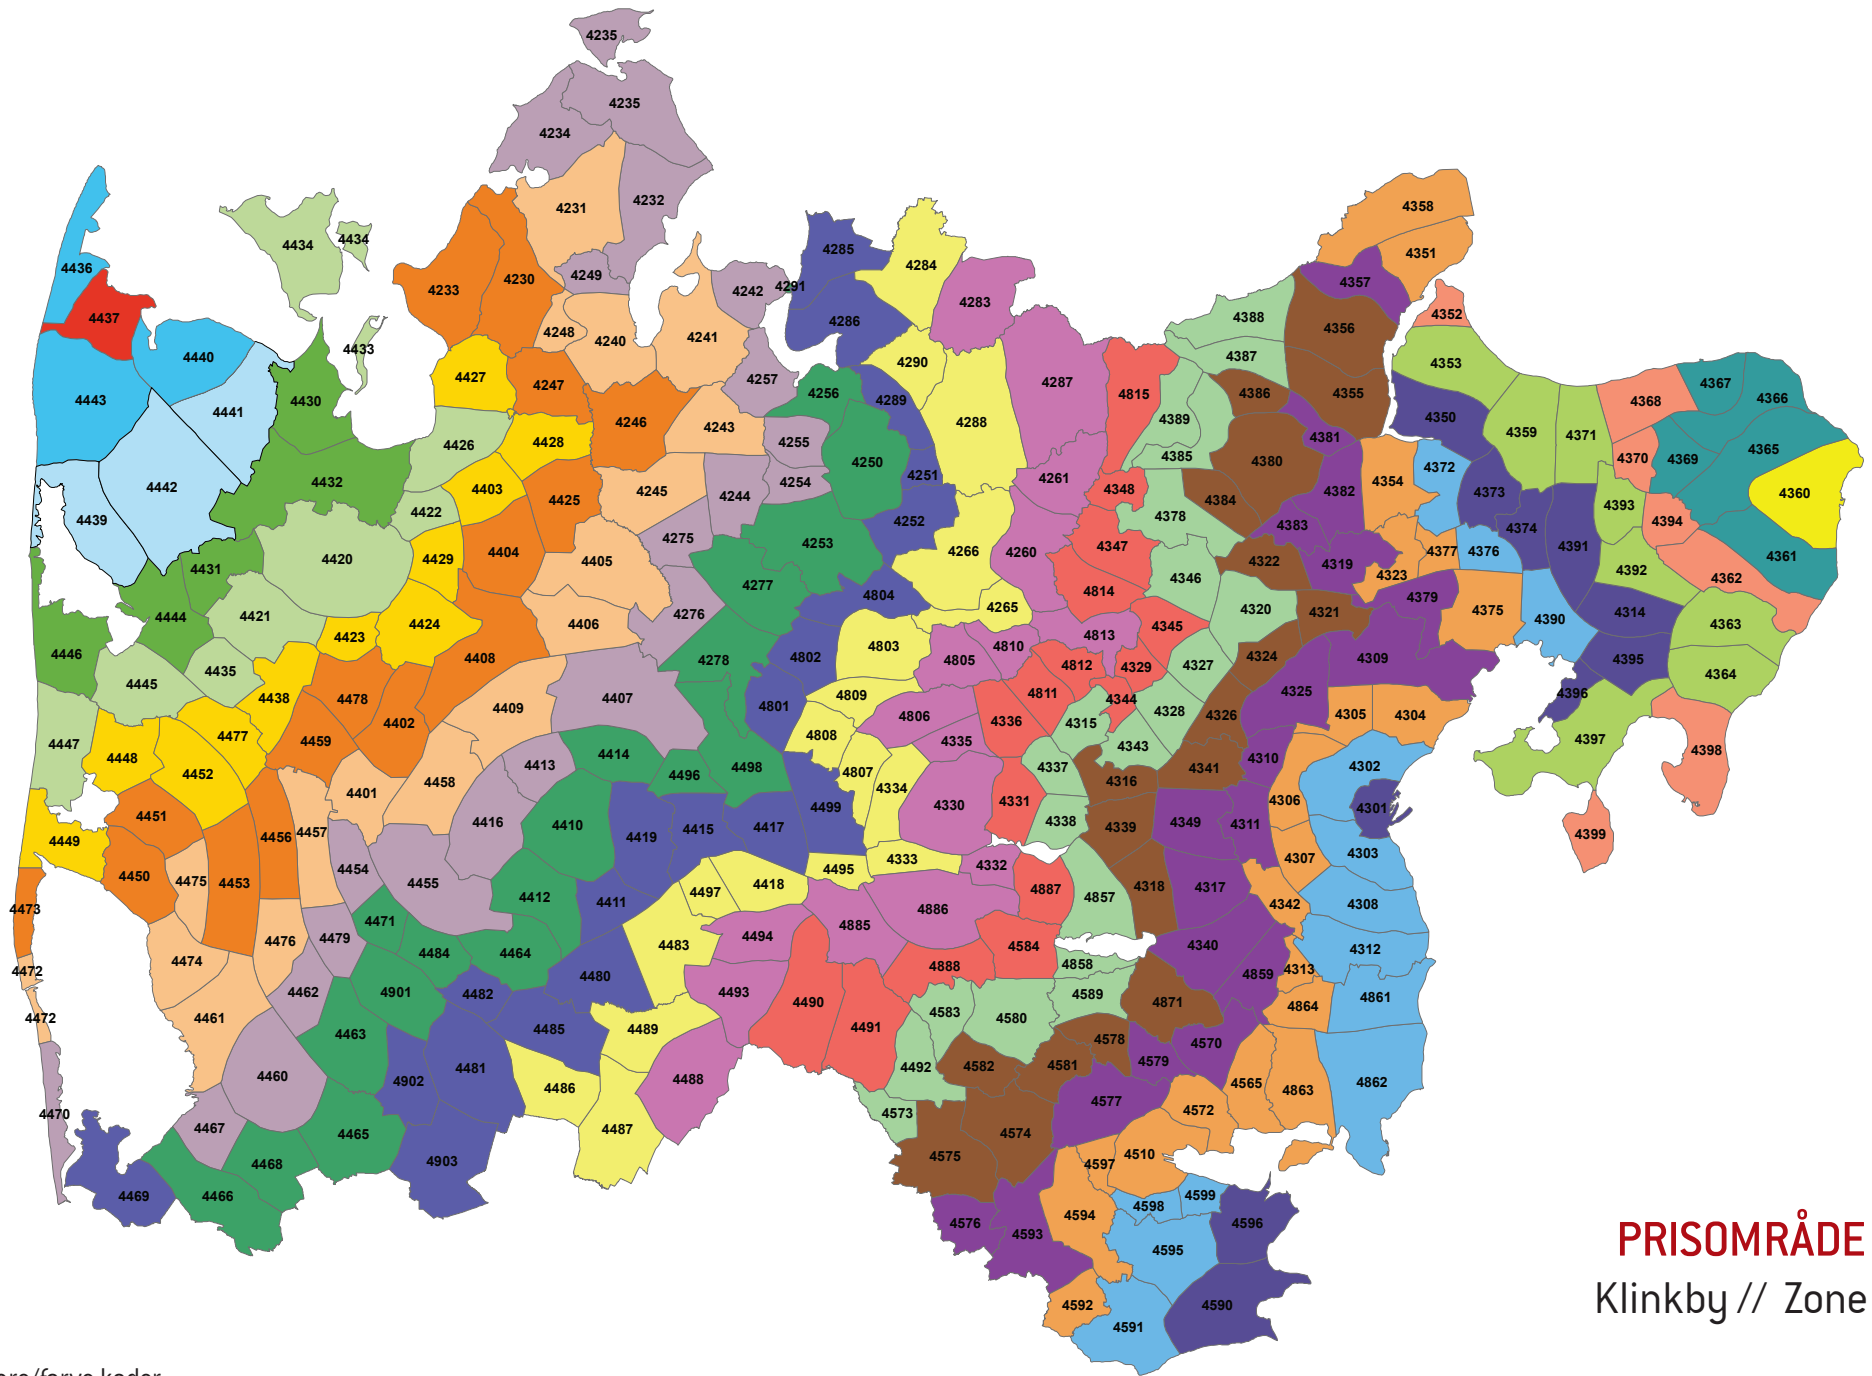

Zonenumre/farve koder:

PRISOMRÅDE VEST
Thyborøn // Zone 4436

Zonenumre/farve koder:

PRISOMRÅDE VEST
Klinkby // Zone 4437

Zonenumre/farve koder:

PRISOMRÅDE VEST
Troldtoft // Zone 4438

Zonenumre/farve koder:

PRISOMRÅDE VEST
 Bøvlingbjerg // Zone 4439