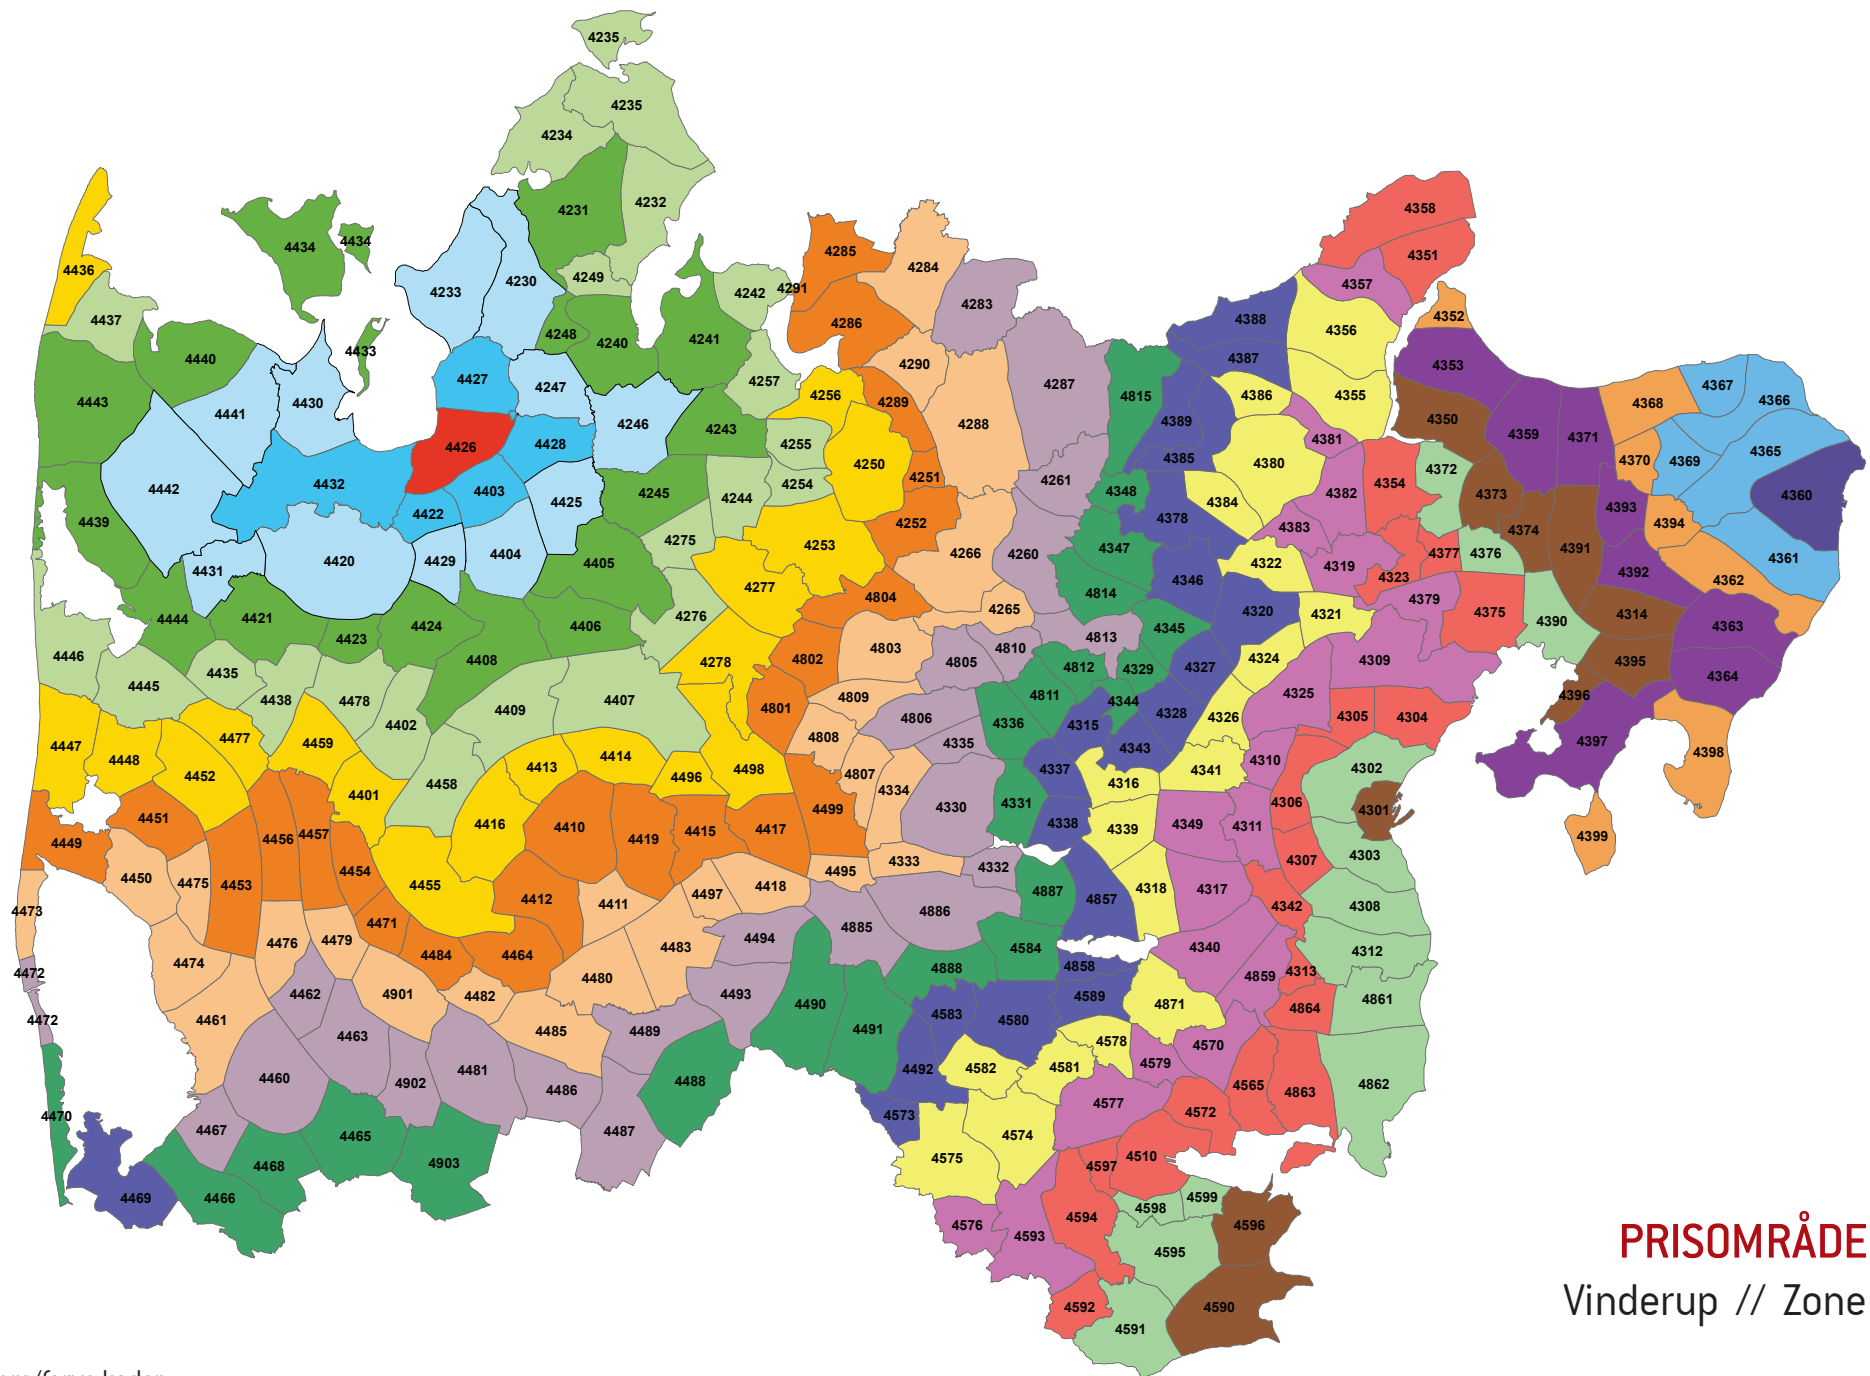

Zonenumre/farve koder:

PRISOMRÅDE VEST
Tvis // Zone 4424

Zonenumre/farve koder:

PRISOMRÅDE VEST
 Herrup // Zone 4425

Zonenumre/farve koder:

PRISOMRÅDE VEST
Vinderup // Zone 4426

Zonenumre/farve koder:

PRISOMRÅDE VEST
Ejsing // Zone 4427