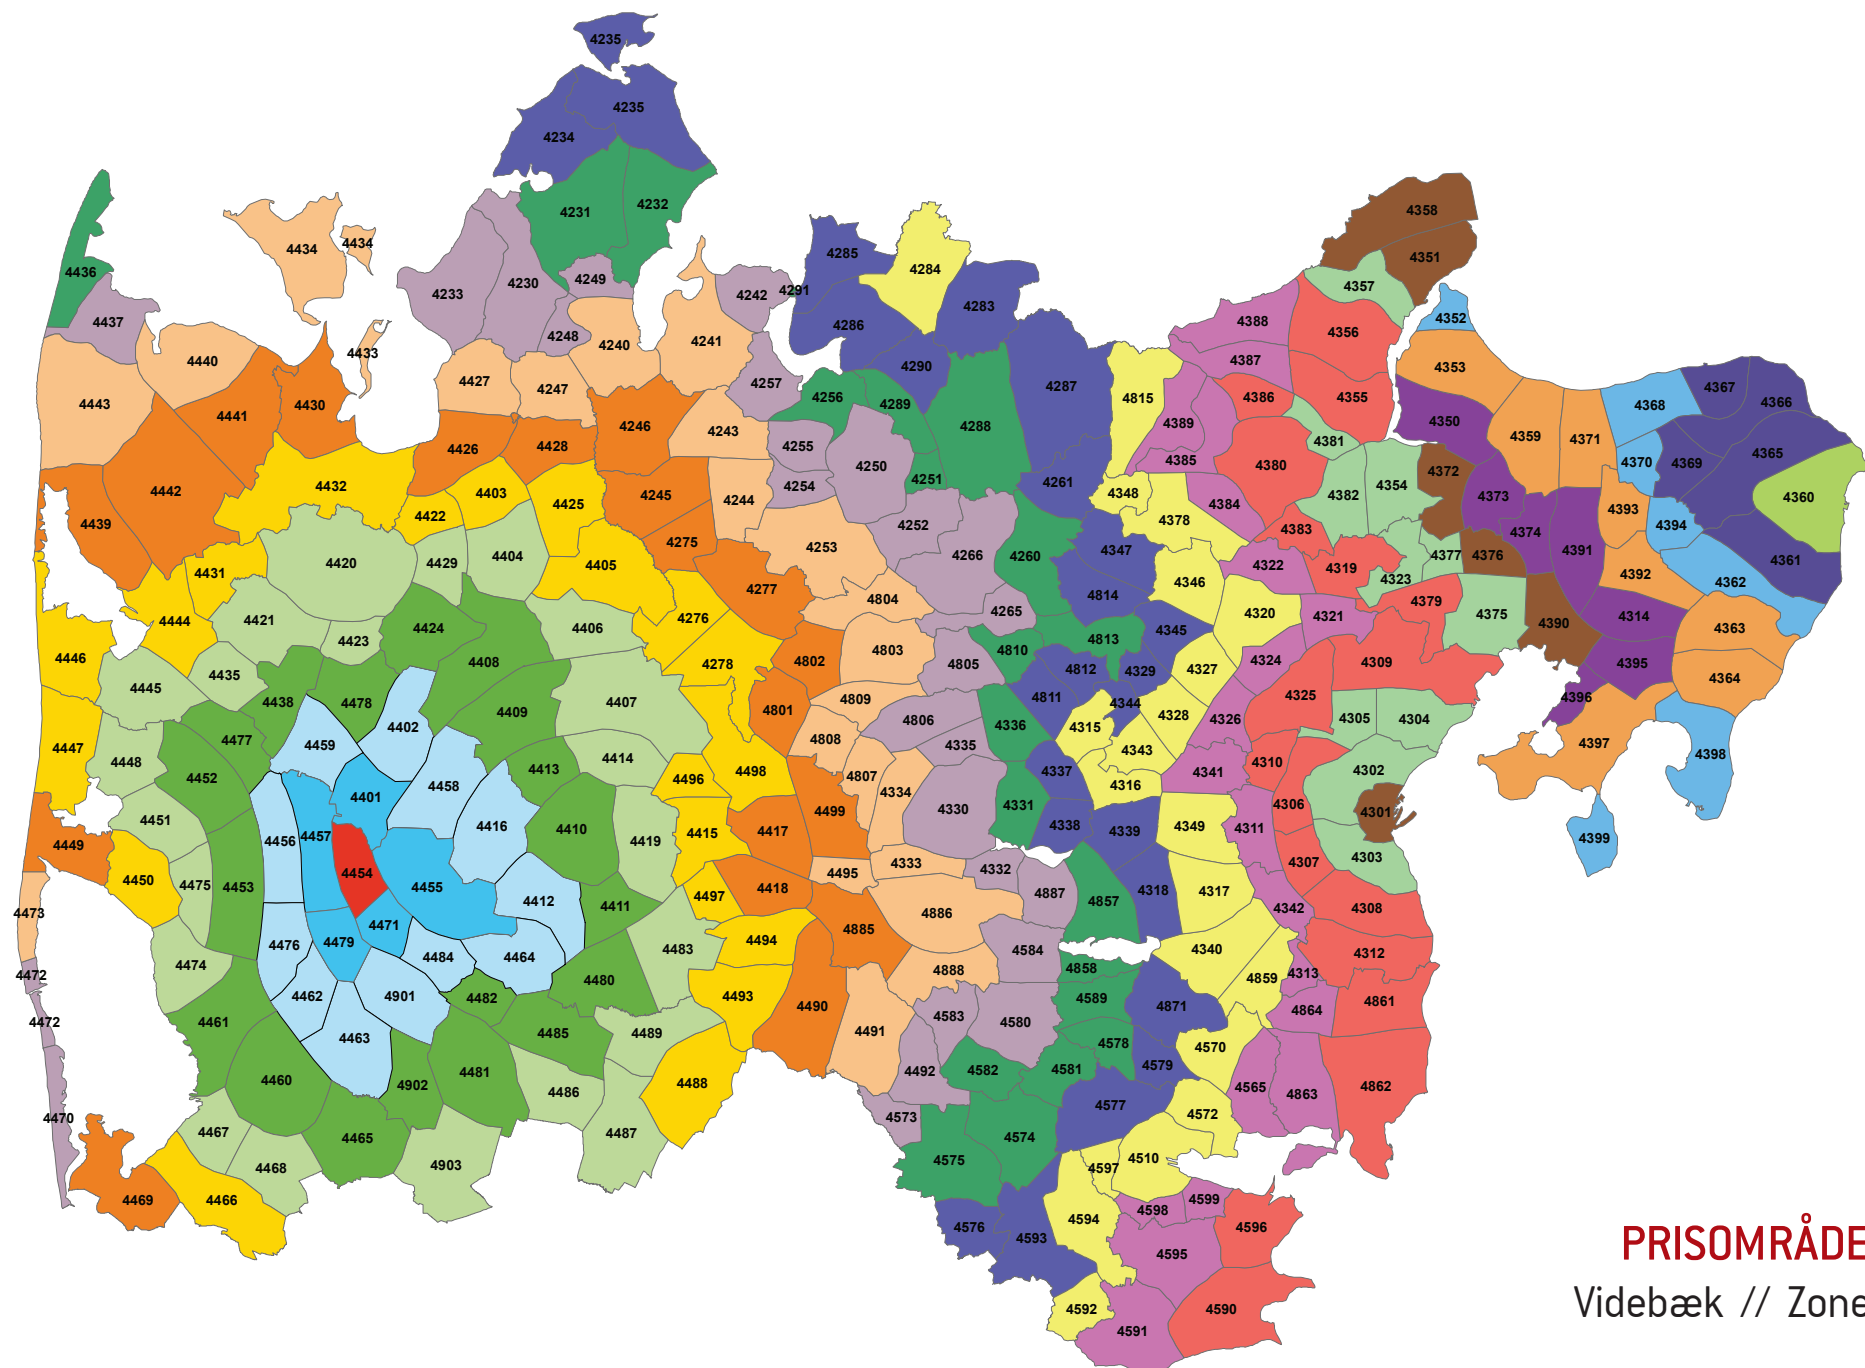

Zonenumre/farve koder:

PRISOMRÅDE VEST
 Thorsted // Zone 4452

Zonenumre/farve koder:

PRISOMRÅDE VEST
Ølstrup // Zone 4453

Zonenumre/farve koder:

PRISOMRÅDE VEST
 Videbæk // Zone 4454

Zonenumre/farve koder:

PRISOMRÅDE VEST
Barde // Zone 4455