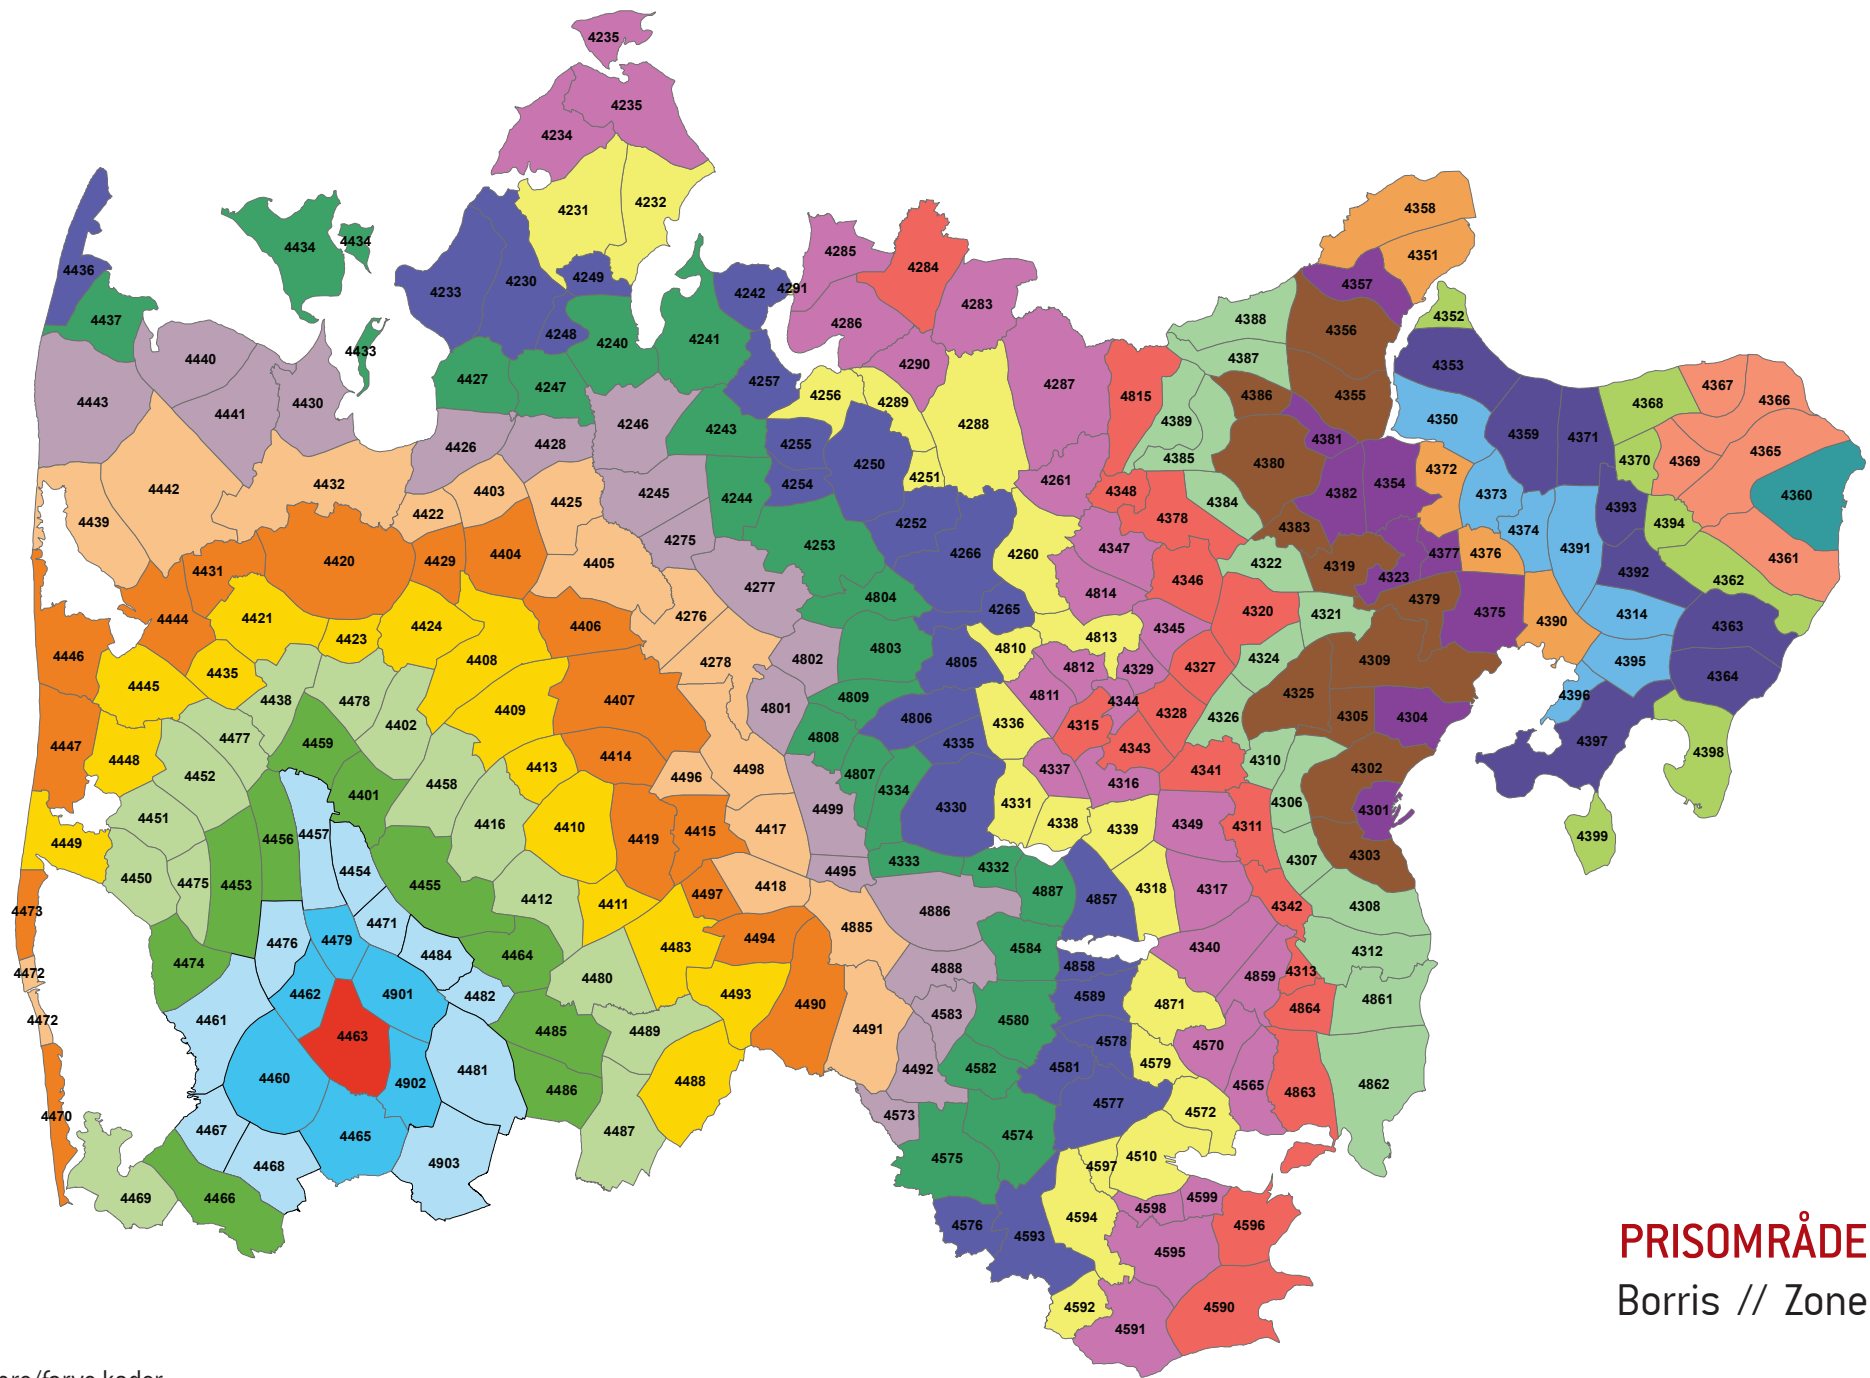

PRISOMRÅDE VEST

Borris // Zone 4463

Zonenumre/farve koder: