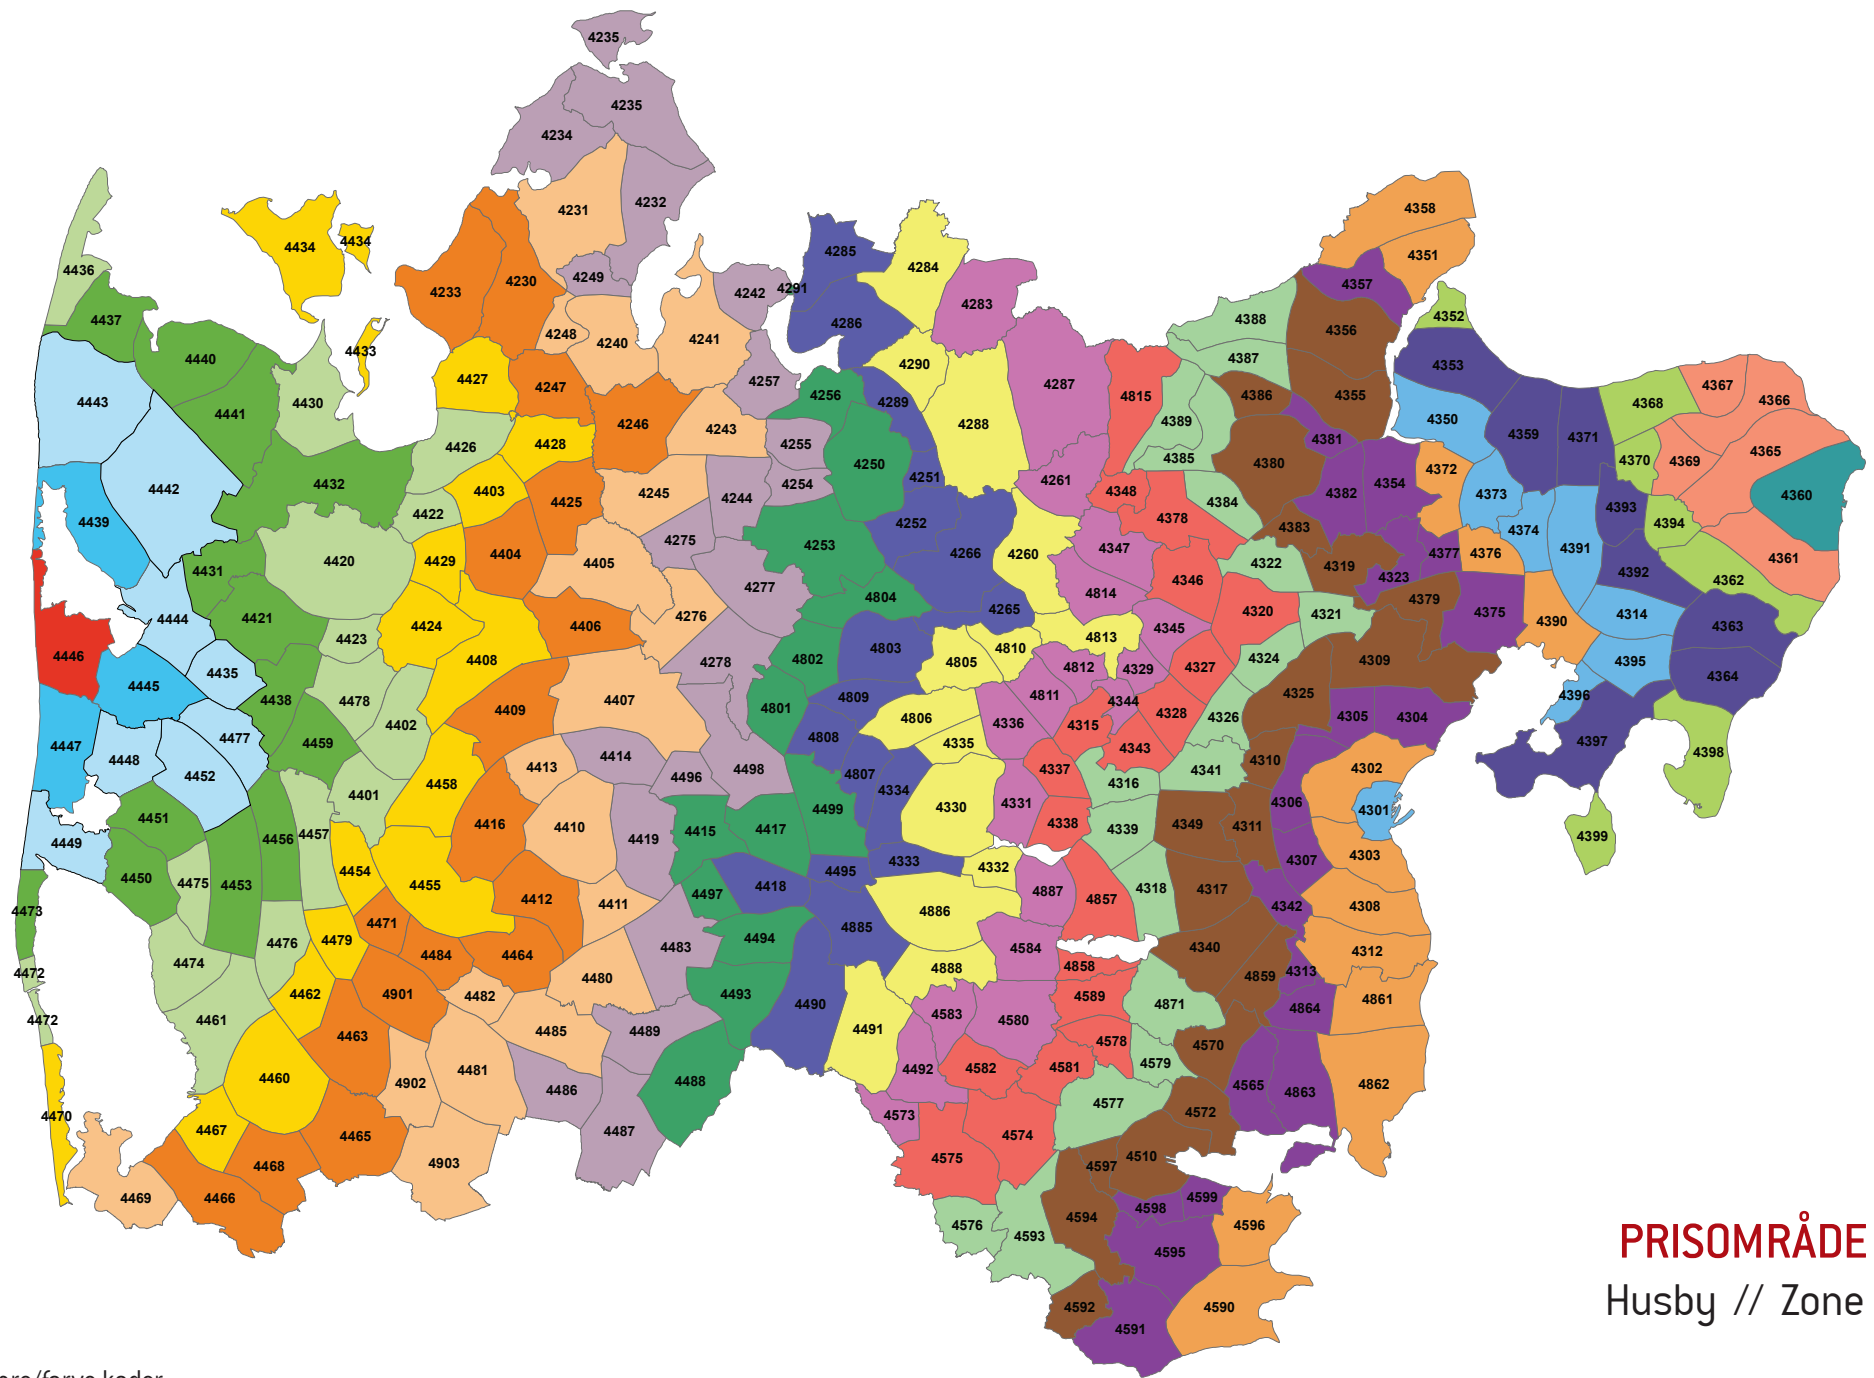

Zonenumre/farve koder:

PRISOMRÅDE VEST
Vemb // Zone 4444

Zonenumre/farve koder:

PRISOMRÅDE VEST
Ulfborg // Zone 4445

Zonenumre/farve koder:

PRISOMRÅDE VEST
 Husby // Zone 4446

Zonenumre/farve koder:

PRISOMRÅDE VEST
 Husby Klit // Zone 4447