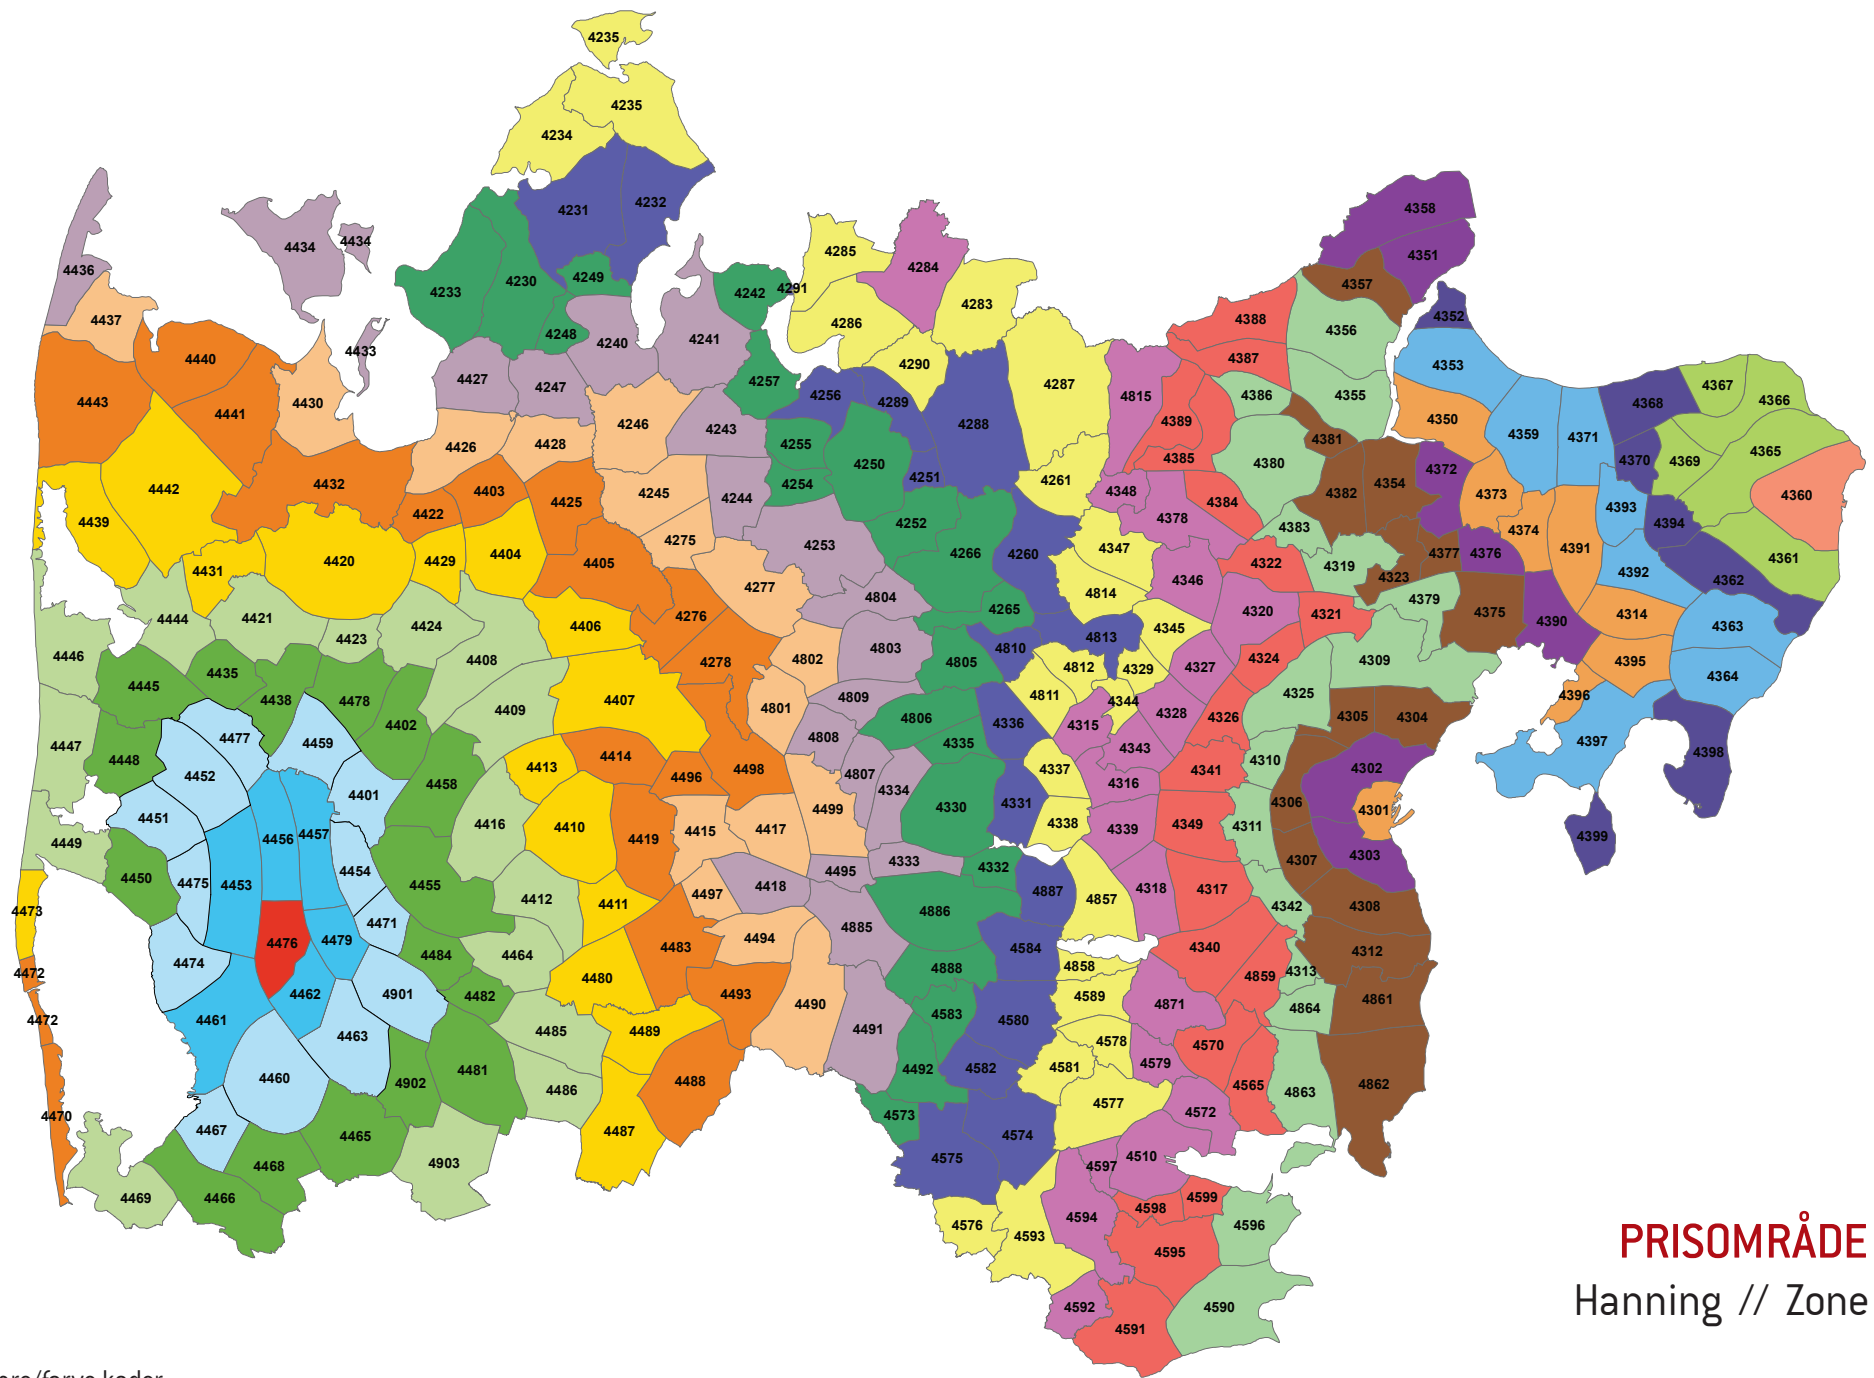

Zonenumre/farve koder:

PRISOMRÅDE VEST
Lem // Zone 4474

Zonenumre/farve koder:

PRISOMRÅDE VEST
Røgind // Zone 4475

Zonenumre/farve koder:

PRISOMRÅDE VEST
 Hanning // Zone 4476

Zonenumre/farve koder:

PRISOMRÅDE VEST
Klovsig // Zone 4477

Zonenumre/farve koder:

PRISOMRÅDE VEST
Sørvald // Zone 4478

Zonenumre/farve koder:

PRISOMRÅDE VEST
Herborg // Zone 4479

Zonenumre/farve koder:

PRISOMRÅDE VEST
 Arnborg // Zone 4480

Zonenumre/farve koder:

PRISOMRÅDE VEST
 Sønder Felding // Zone 4481