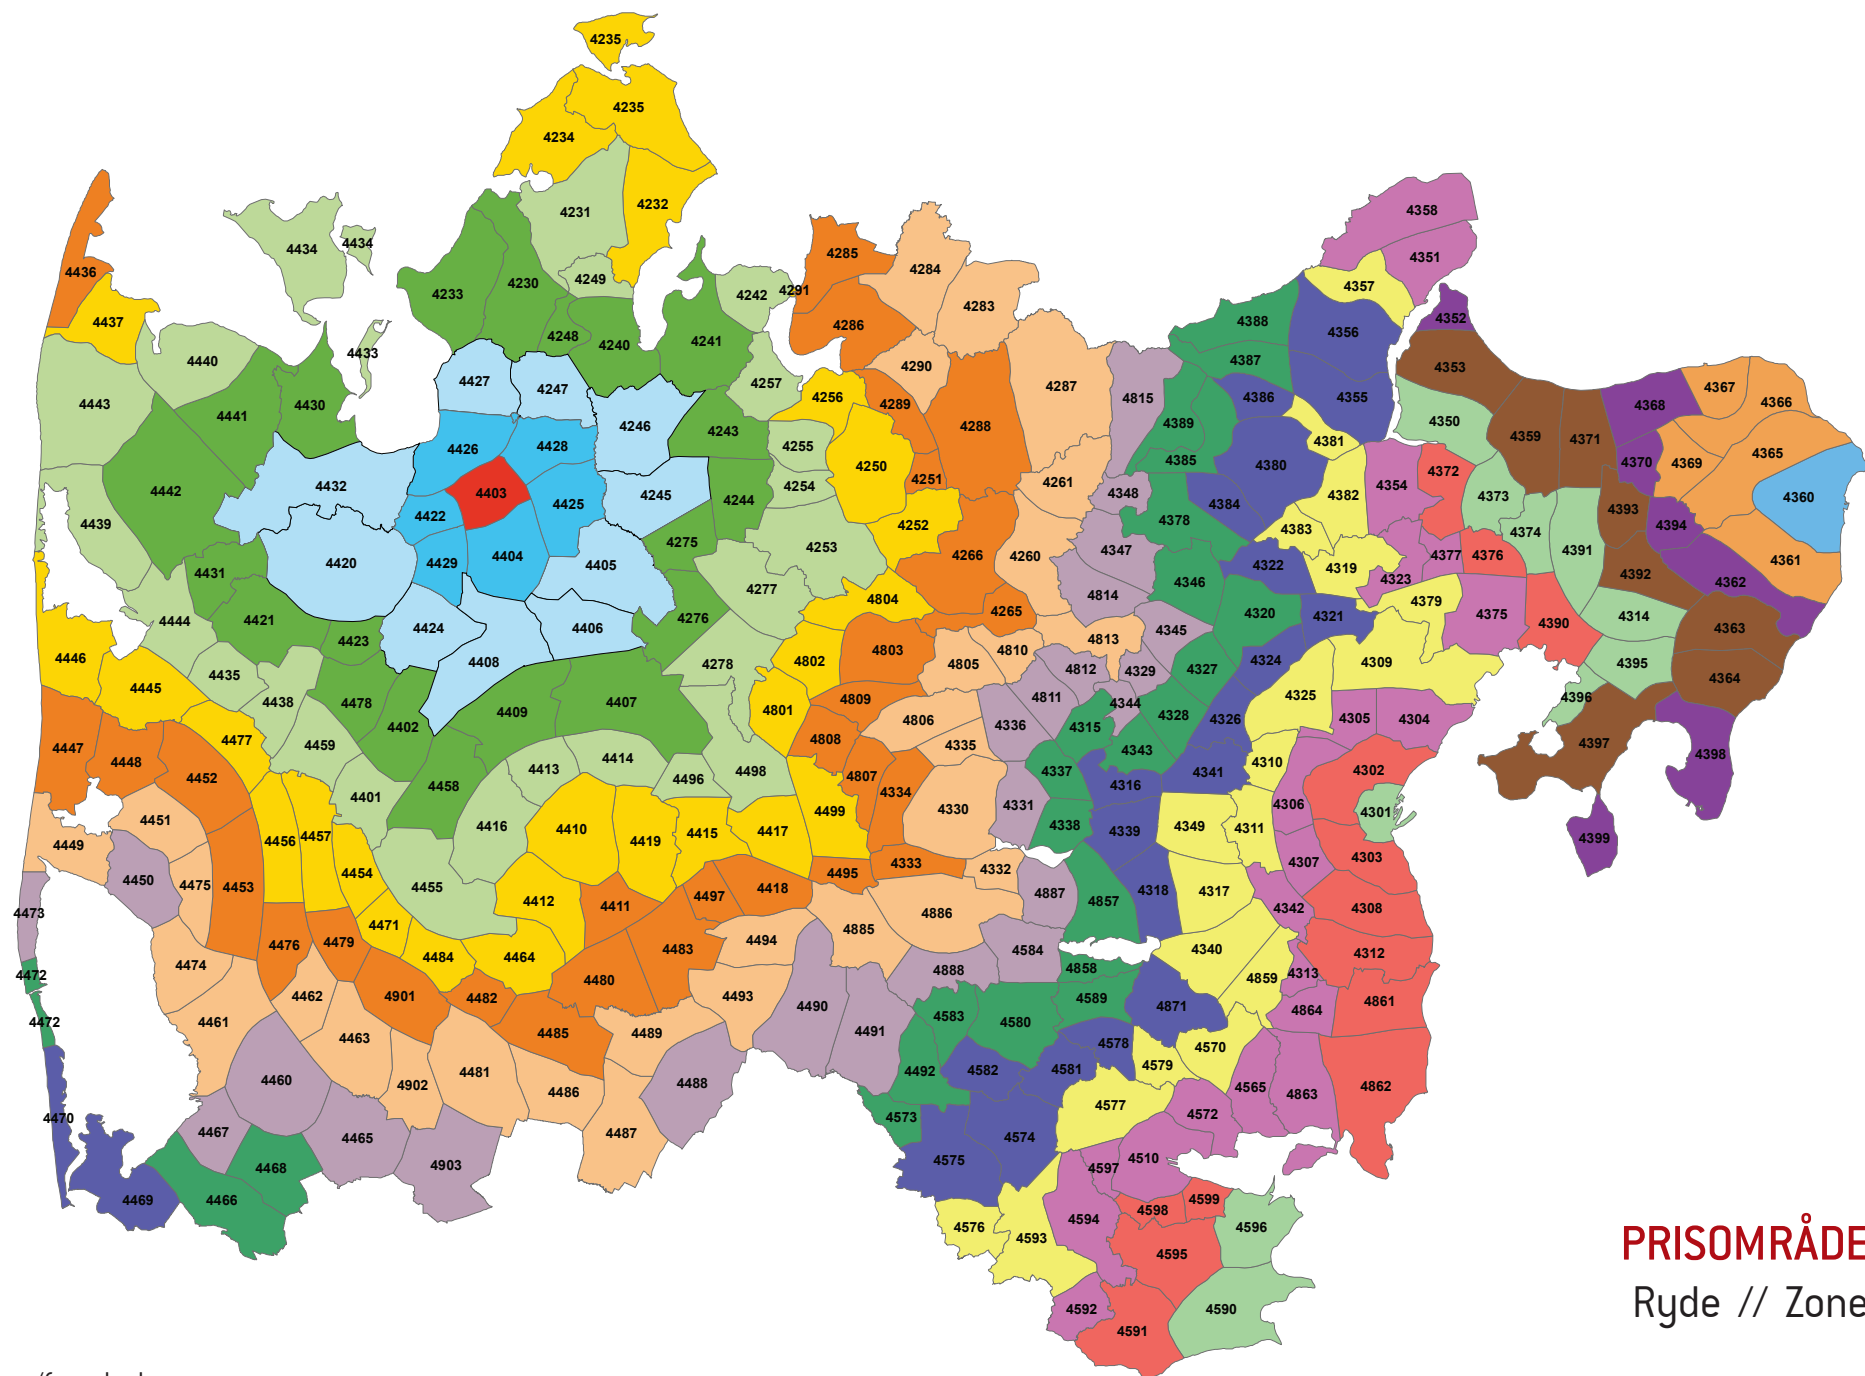

HJEMREJSE

Startzonen er 4330 (Silkeborg), slutzonen er 4305 (Trige), og rejsen går igen via zone 4301 (Aarhus). Rejser kunden fra Silkeborg til Trige, er Aarhus den zone, der ligger længst væk på rejsen – nemlig 9 zoner. Kunden skal betale for 9 zoner.

EKSEMPEL 2:

UDREJSE

Startzonen er 4314 (Tirstrup Lufthavn) og slutzonen er 4380 (Randers). Randers ligger 7 zoner væk fra Tirstrup Lufthavn. Kunden skal betale for 7 zoner.

HJEMREJSE

Startzonen er 4380 (Randers) og slutzonen er 4314 (Tirstrup Lufthavn). Rejser kunden fra Randers til Tirstrup Lufthavn, er 4392 (Kolind) den zone, der ligger længst væk på rejsen – nemlig 8 zoner. Kunden skal betale for 8 zoner.

PRISOMRÅDE VEST
Abildå // Zone 4401

Zonenumre/farve koder:

PRISOMRÅDE VEST
Vognstrup // Zone 4402

Zonenumre/farve koder:

PRISOMRÅDE VEST
Ryde // Zone 4403

Zonenumre/farve koder:

PRISOMRÅDE VEST
Skive // Zone 4404

Zonenumre/farve koder:

PRISOMRÅDE VEST
Haderup // Zone 4405

Zonenumre/farve koder:

PRISOMRÅDE VEST
Feldborg // Zone 4406

Zonenumre/farve koder:

PRISOMRÅDE VEST
 Over Simmelkjær // Zone 4407

Zonenumre/farve koder: