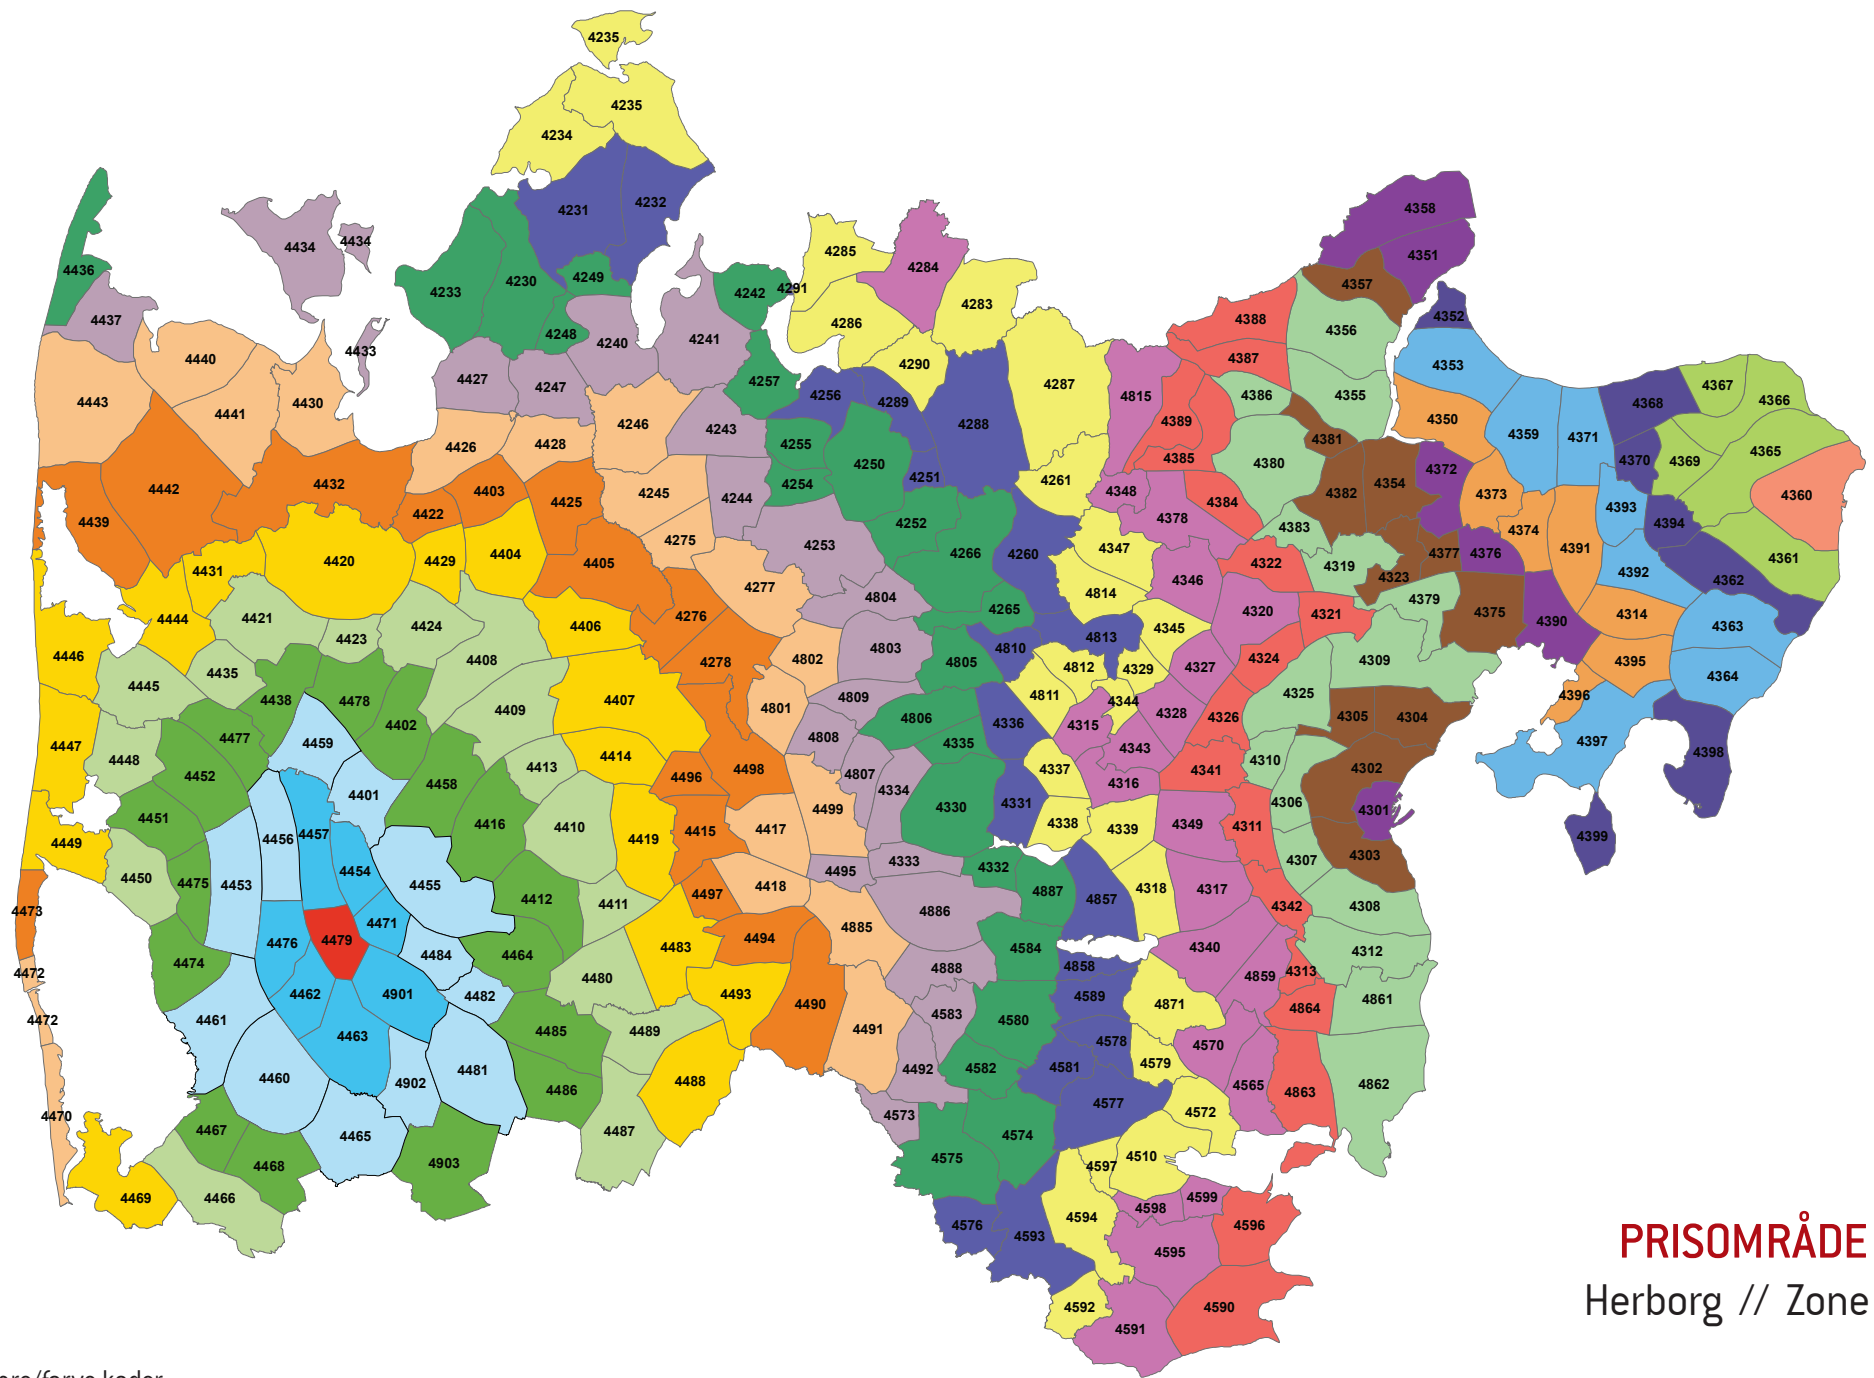

Zonenumre/farve koder:

PRISOMRÅDE VEST
Lem // Zone 4474

Zonenumre/farve koder:

PRISOMRÅDE VEST
Røgind // Zone 4475

Zonenumre/farve koder:

PRISOMRÅDE VEST
 Hanning // Zone 4476

Zonenumre/farve koder:

PRISOMRÅDE VEST
Klovsig // Zone 4477

Zonenumre/farve koder:

PRISOMRÅDE VEST
Sørvald // Zone 4478

Zonenumre/farve koder:

PRISOMRÅDE VEST
Herborg // Zone 4479

Zonenumre/farve koder:

PRISOMRÅDE VEST
 Arnborg // Zone 4480

Zonenumre/farve koder:

PRISOMRÅDE VEST
 Sønder Felding // Zone 4481

Zonenumre/farve koder:

PRISOMRÅDE VEST
Bukkær // Zone 4482

Zonenumre/farve koder:

PRISOMRÅDE VEST
Fasterholt // Zone 4483

Zonenumre/farve koder:

PRISOMRÅDE VEST
 Nørre Vium // Zone 4484

Zonenumre/farve koder: