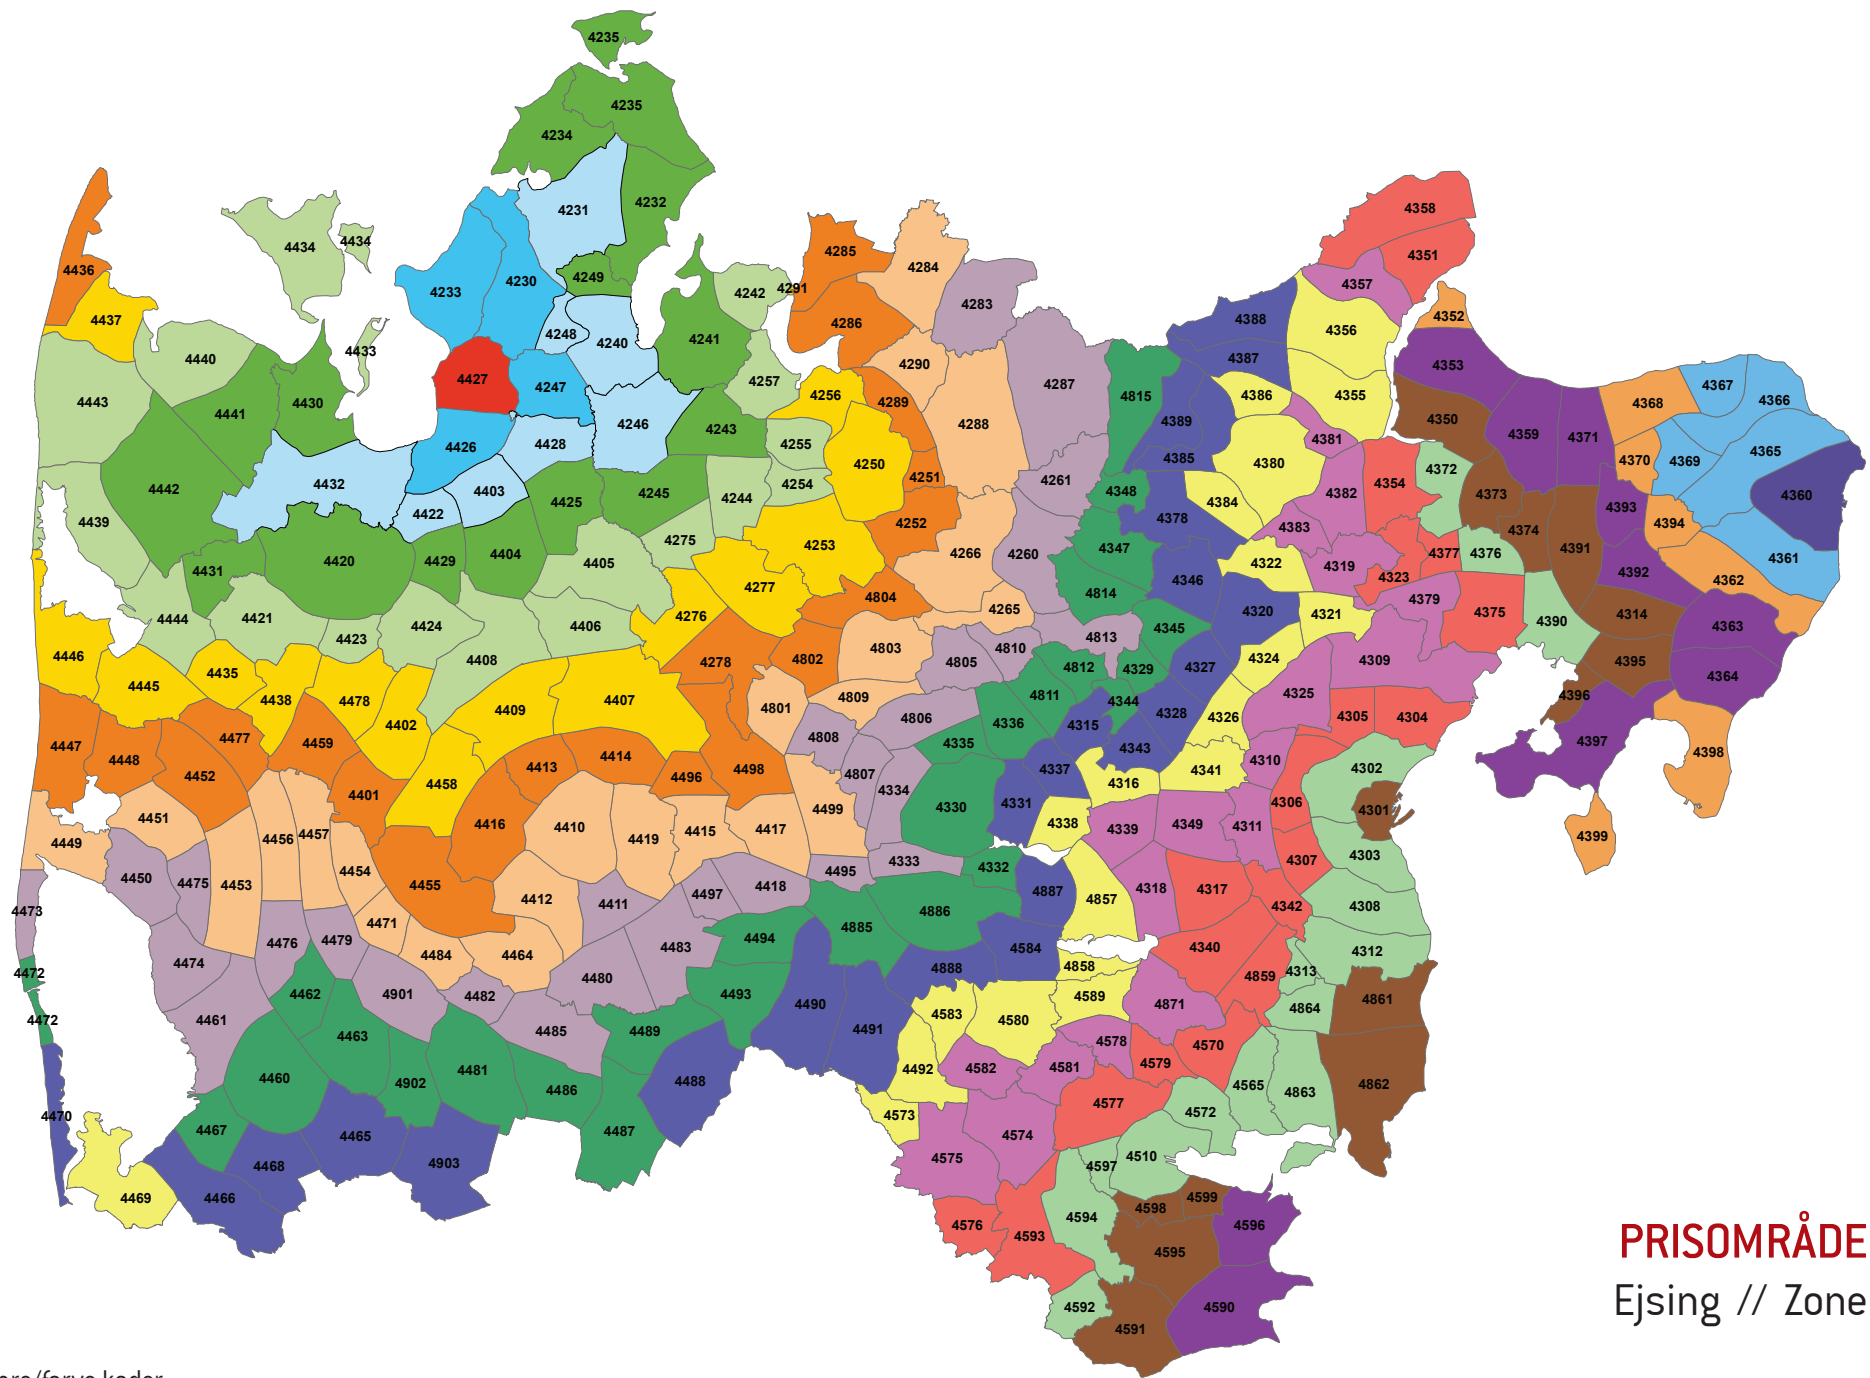

Zonenumre/farve koder:

PRISOMRÅDE VEST
Tvis // Zone 4424

Zonenumre/farve koder:

PRISOMRÅDE VEST
 Herrup // Zone 4425

Zonenumre/farve koder:

PRISOMRÅDE VEST
Vinderup // Zone 4426

Zonenumre/farve koder:

PRISOMRÅDE VEST
Ejsing // Zone 4427

Zonenumre/farve koder:

PRISOMRÅDE VEST
Sevel // Zone 4428

Zonenumre/farve koder:

PRISOMRÅDE VEST
Savstrup // Zone 4429

Zonenumre/farve koder:

PRISOMRÅDE VEST
Struer // Zone 4430

Zonenumre/farve koder:

PRISOMRÅDE VEST
Bur // Zone 4431