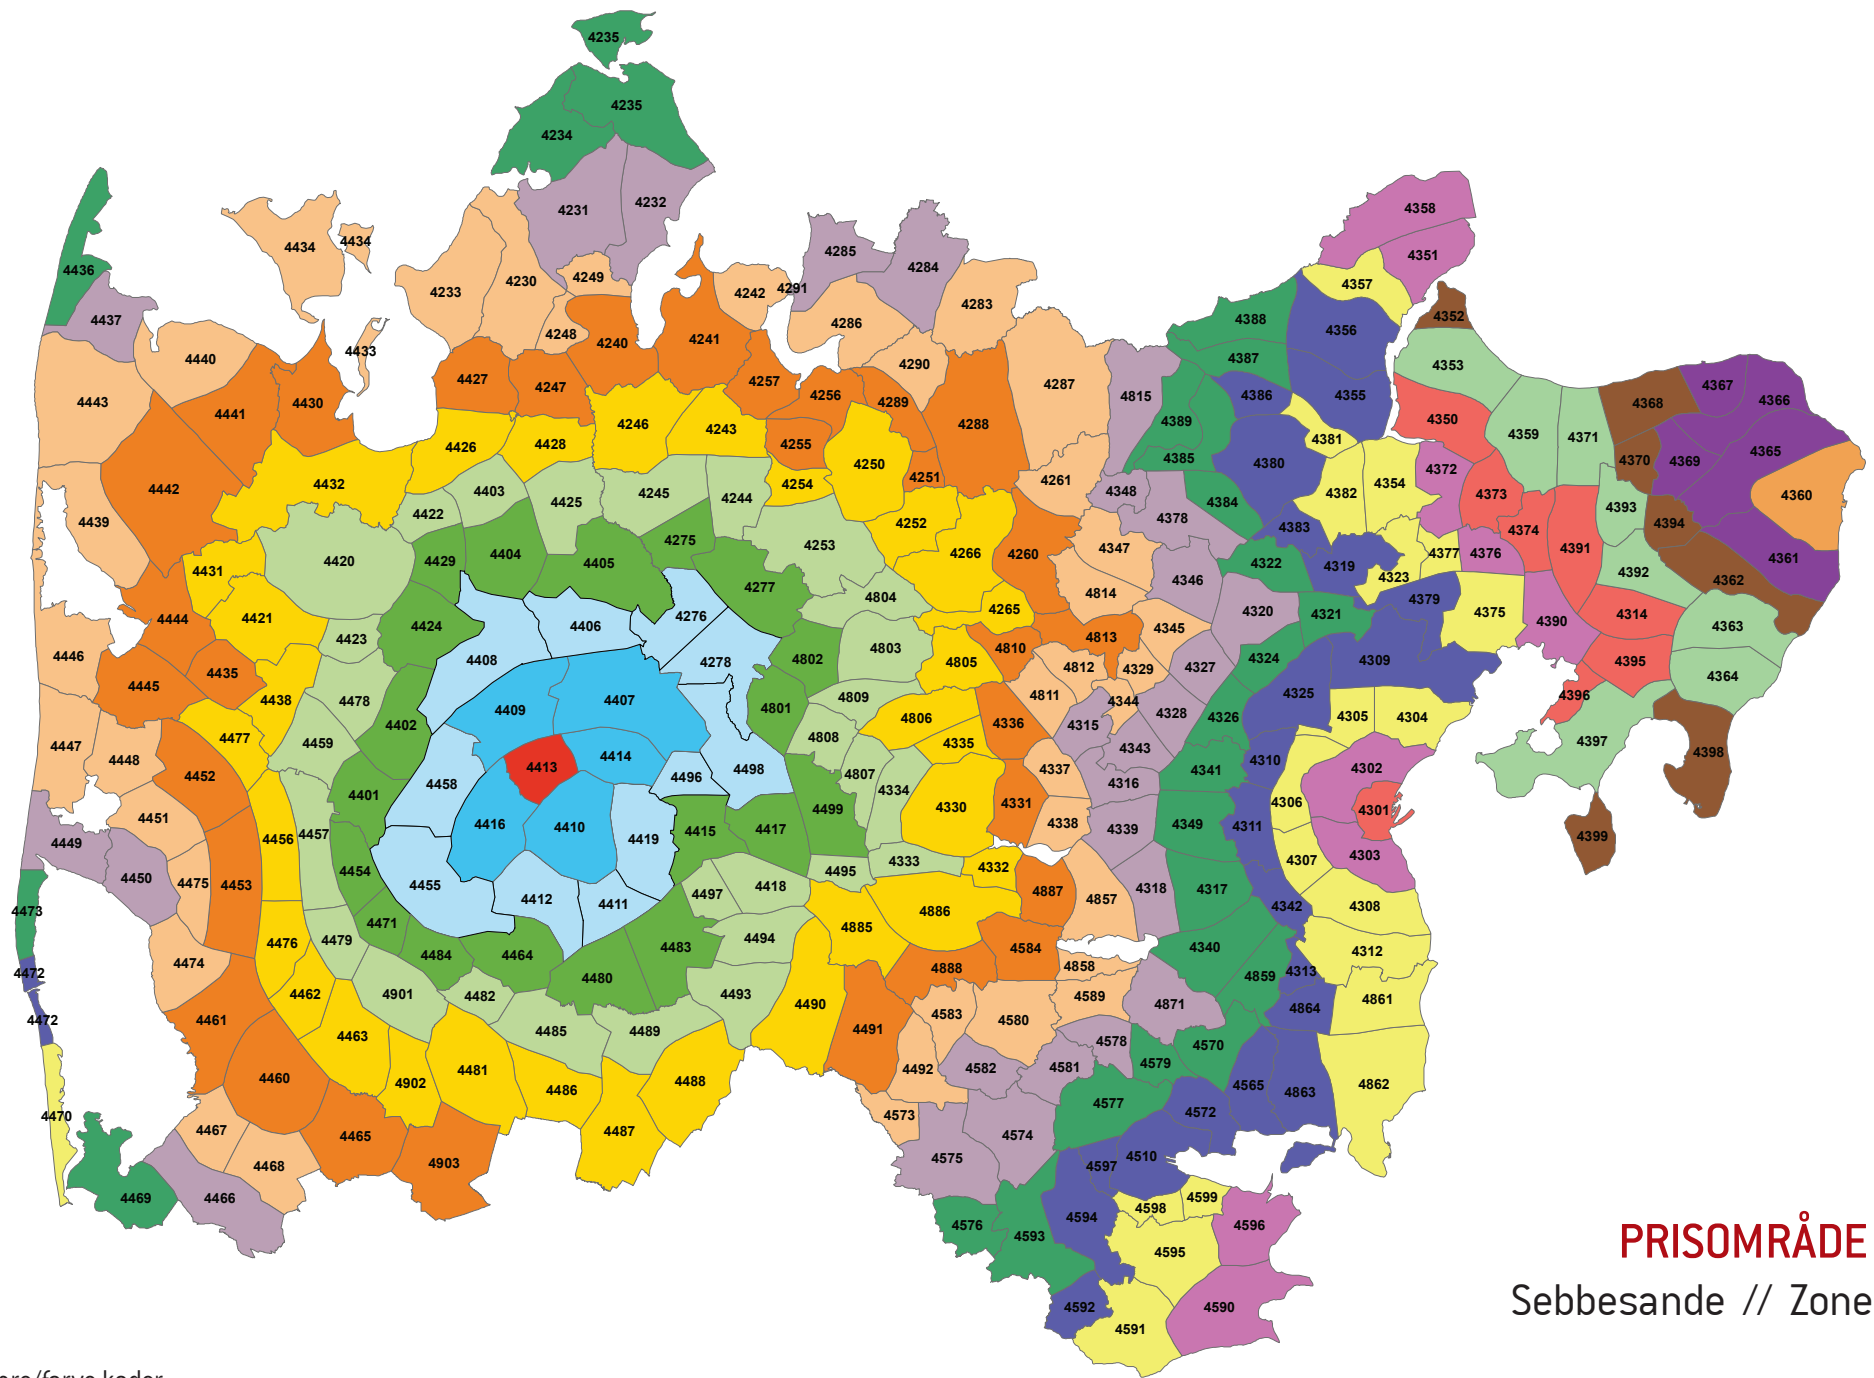

PRISOMRÅDE VEST
Sebbesande // Zone 4413

Zonenumre/farve koder: