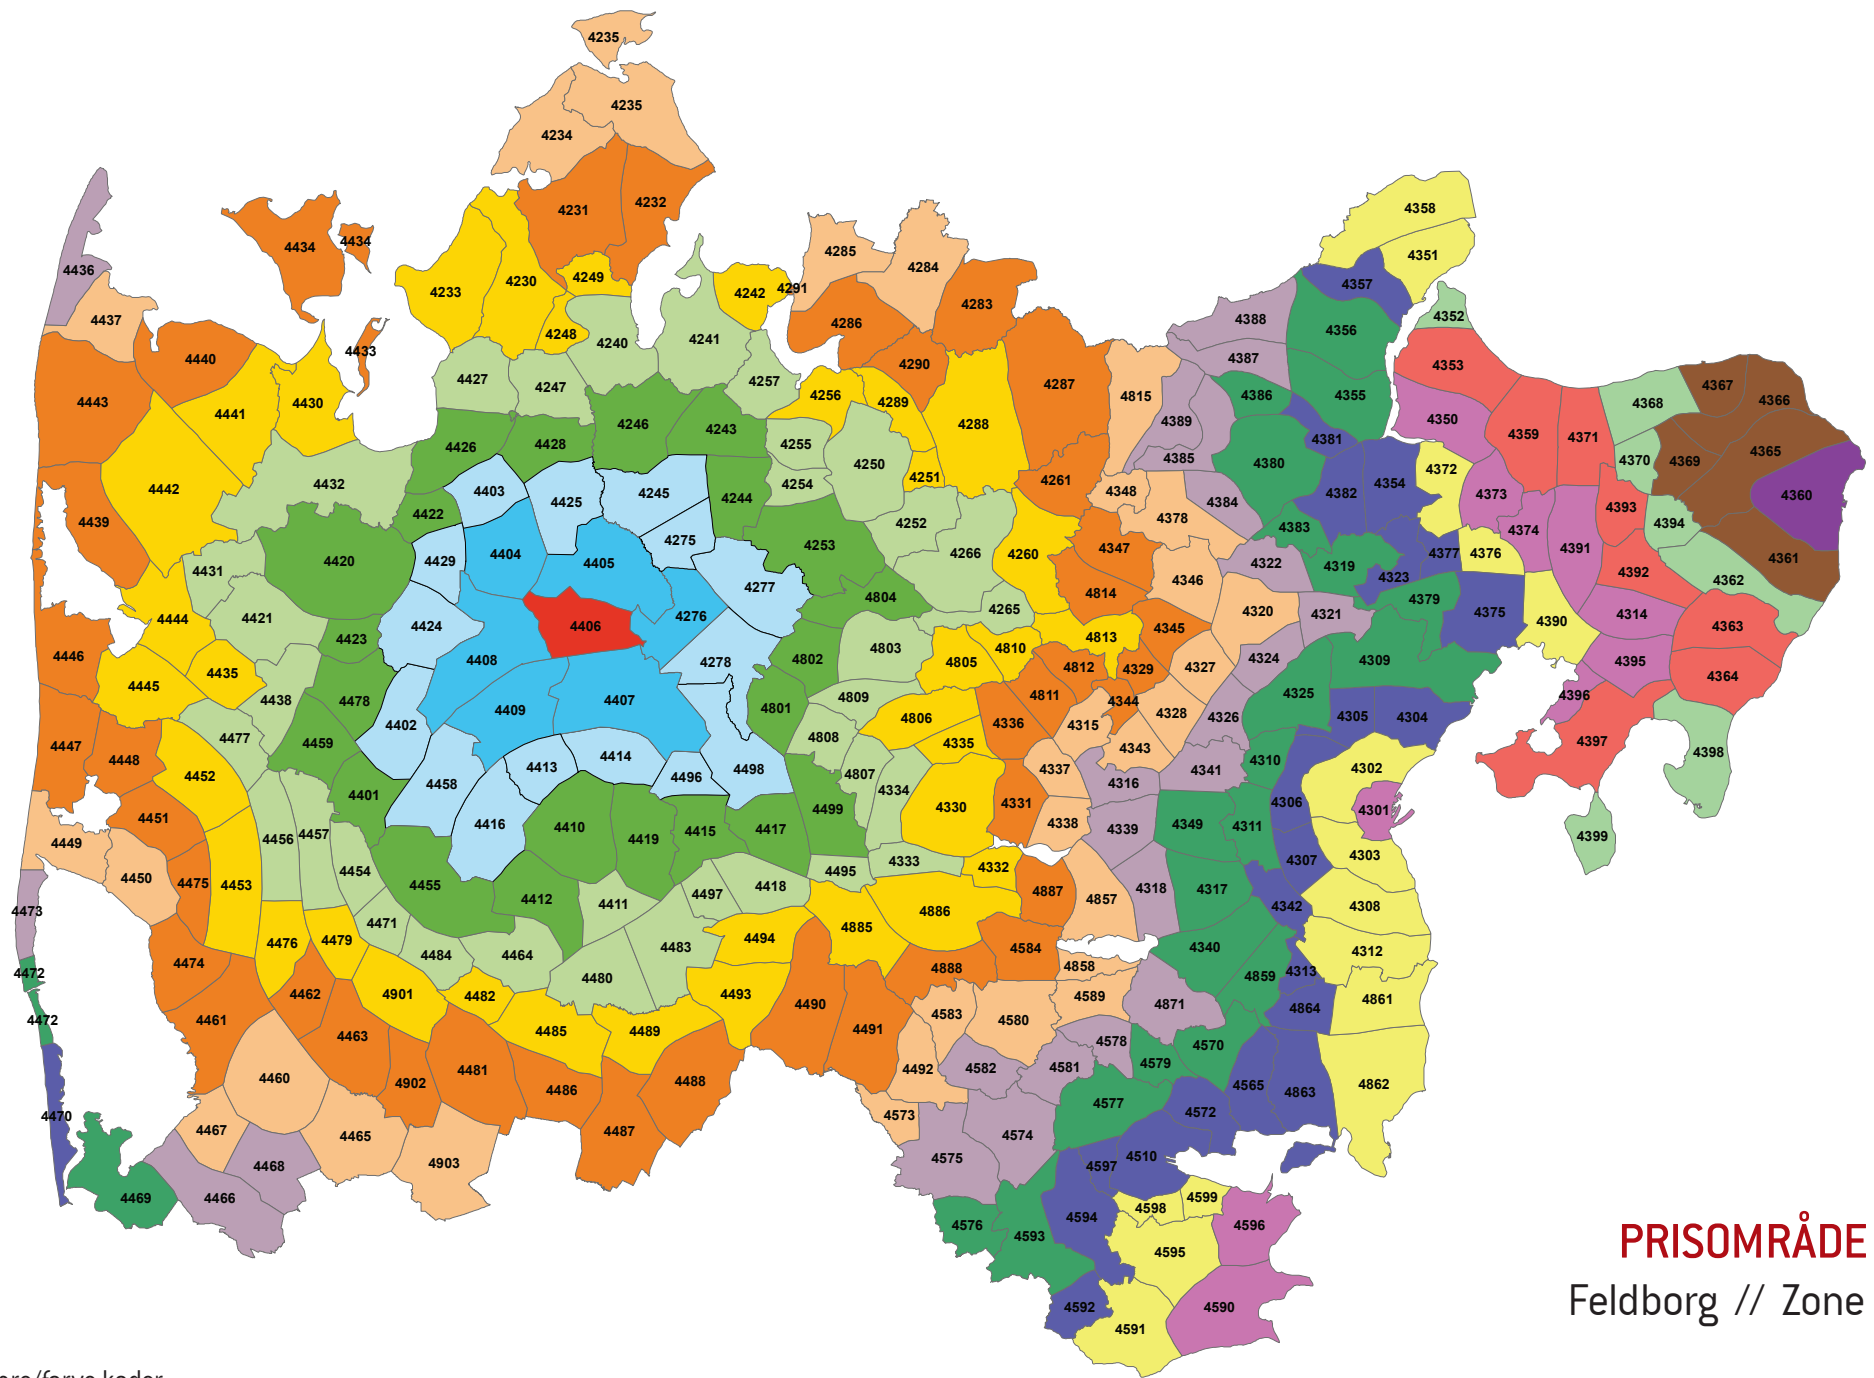

PRISOMRÅDE VEST
Abildå // Zone 4401

Zonenumre/farve koder:

PRISOMRÅDE VEST
Vognstrup // Zone 4402

Zonenumre/farve koder:

PRISOMRÅDE VEST
Ryde // Zone 4403

Zonenumre/farve koder:

PRISOMRÅDE VEST
Skive // Zone 4404

Zonenumre/farve koder:

PRISOMRÅDE VEST
Haderup // Zone 4405

Zonenumre/farve koder:

PRISOMRÅDE VEST
Feldborg // Zone 4406

Zonenumre/farve koder:

PRISOMRÅDE VEST
 Over Simmelkjær // Zone 4407

Zonenumre/farve koder: