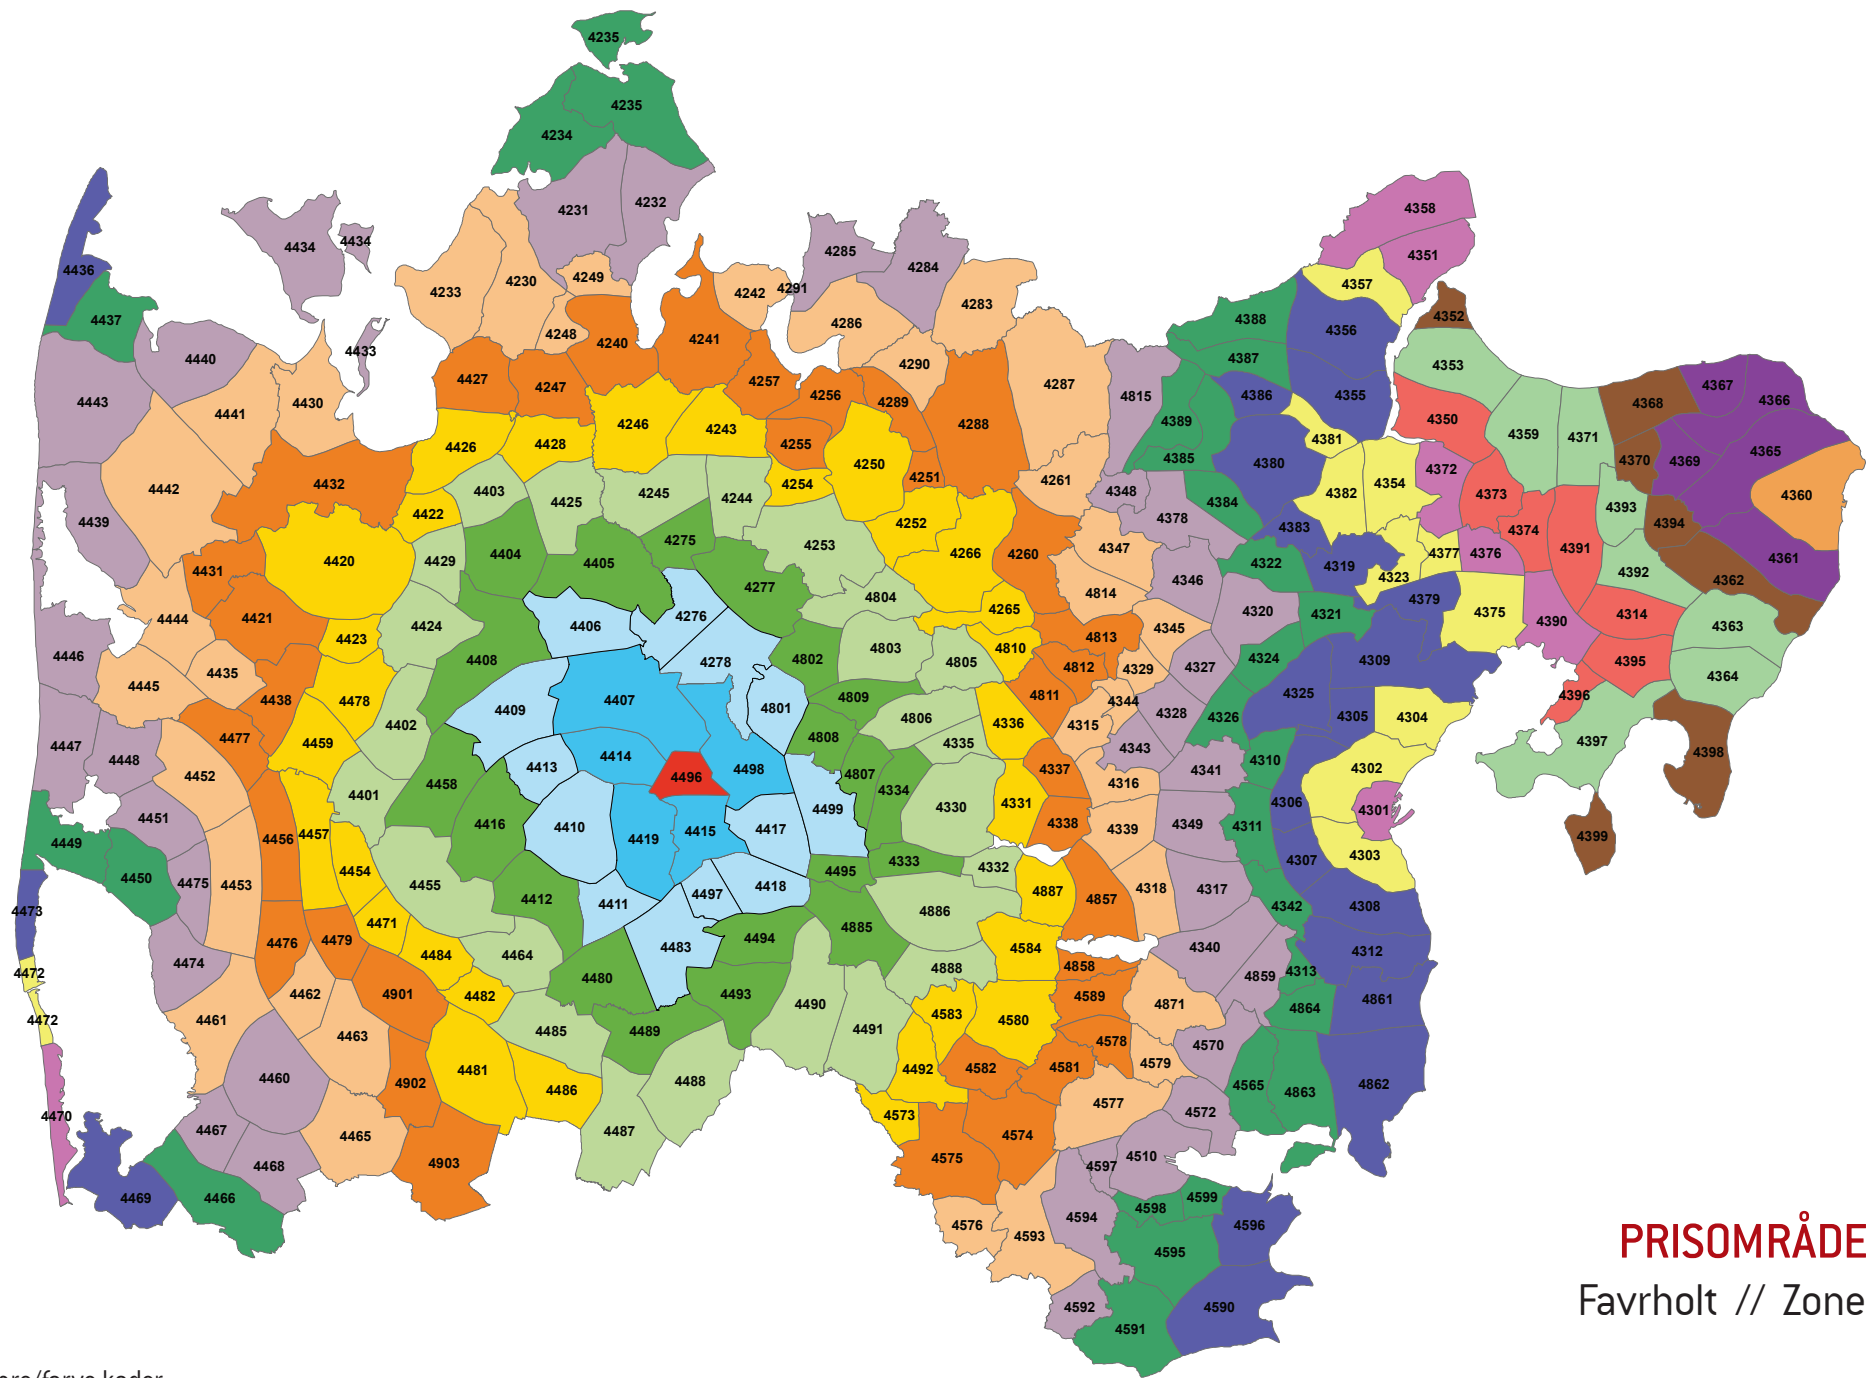

HUSK, NÅR DU BRUGER OPSLAGSVÆRKET

Samme rejse – forskellige priser (princippet om fjernestliggende zone)

Med det nye zoneprincip, kan der være prisforskel på rejsen ud og hjem. Det sker, fordi kunden altid skal betale for den zone, der ligger længst væk fra startzonen. Det sker typisk, hvis kunden rejser via en større by til en mindre by, som ligger tættere på startzonen (set på et kort vil rejsen ofte ligne et L eller et V). Tilfælde med forskellige priser ud og hjem er et vilkår ved det landsdækkende zoneprincip.

PRISOMRÅDE VEST
Klovborg // Zone 4492

Zonenumre/farve koder:

PRISOMRÅDE VEST
Hallundbæk // Zone 4493

Zonenumre/farve koder:

PRISOMRÅDE VEST
 Nørlund // Zone 4494

Zonenumre/farve koder:

PRISOMRÅDE VEST
Christianshede // Zone 4495

Zonenumre/farve koder:

PRISOMRÅDE VEST
Favrholt // Zone 4496

Zonenumre/farve koder:

PRISOMRÅDE VEST
Uhre // Zone 4497

Zonenumre/farve koder:

PRISOMRÅDE VEST
 Stubbekjær // Zone 4498

Zonenumre/farve koder:

PRISOMRÅDE VEST
Engesvang // Zone 4499