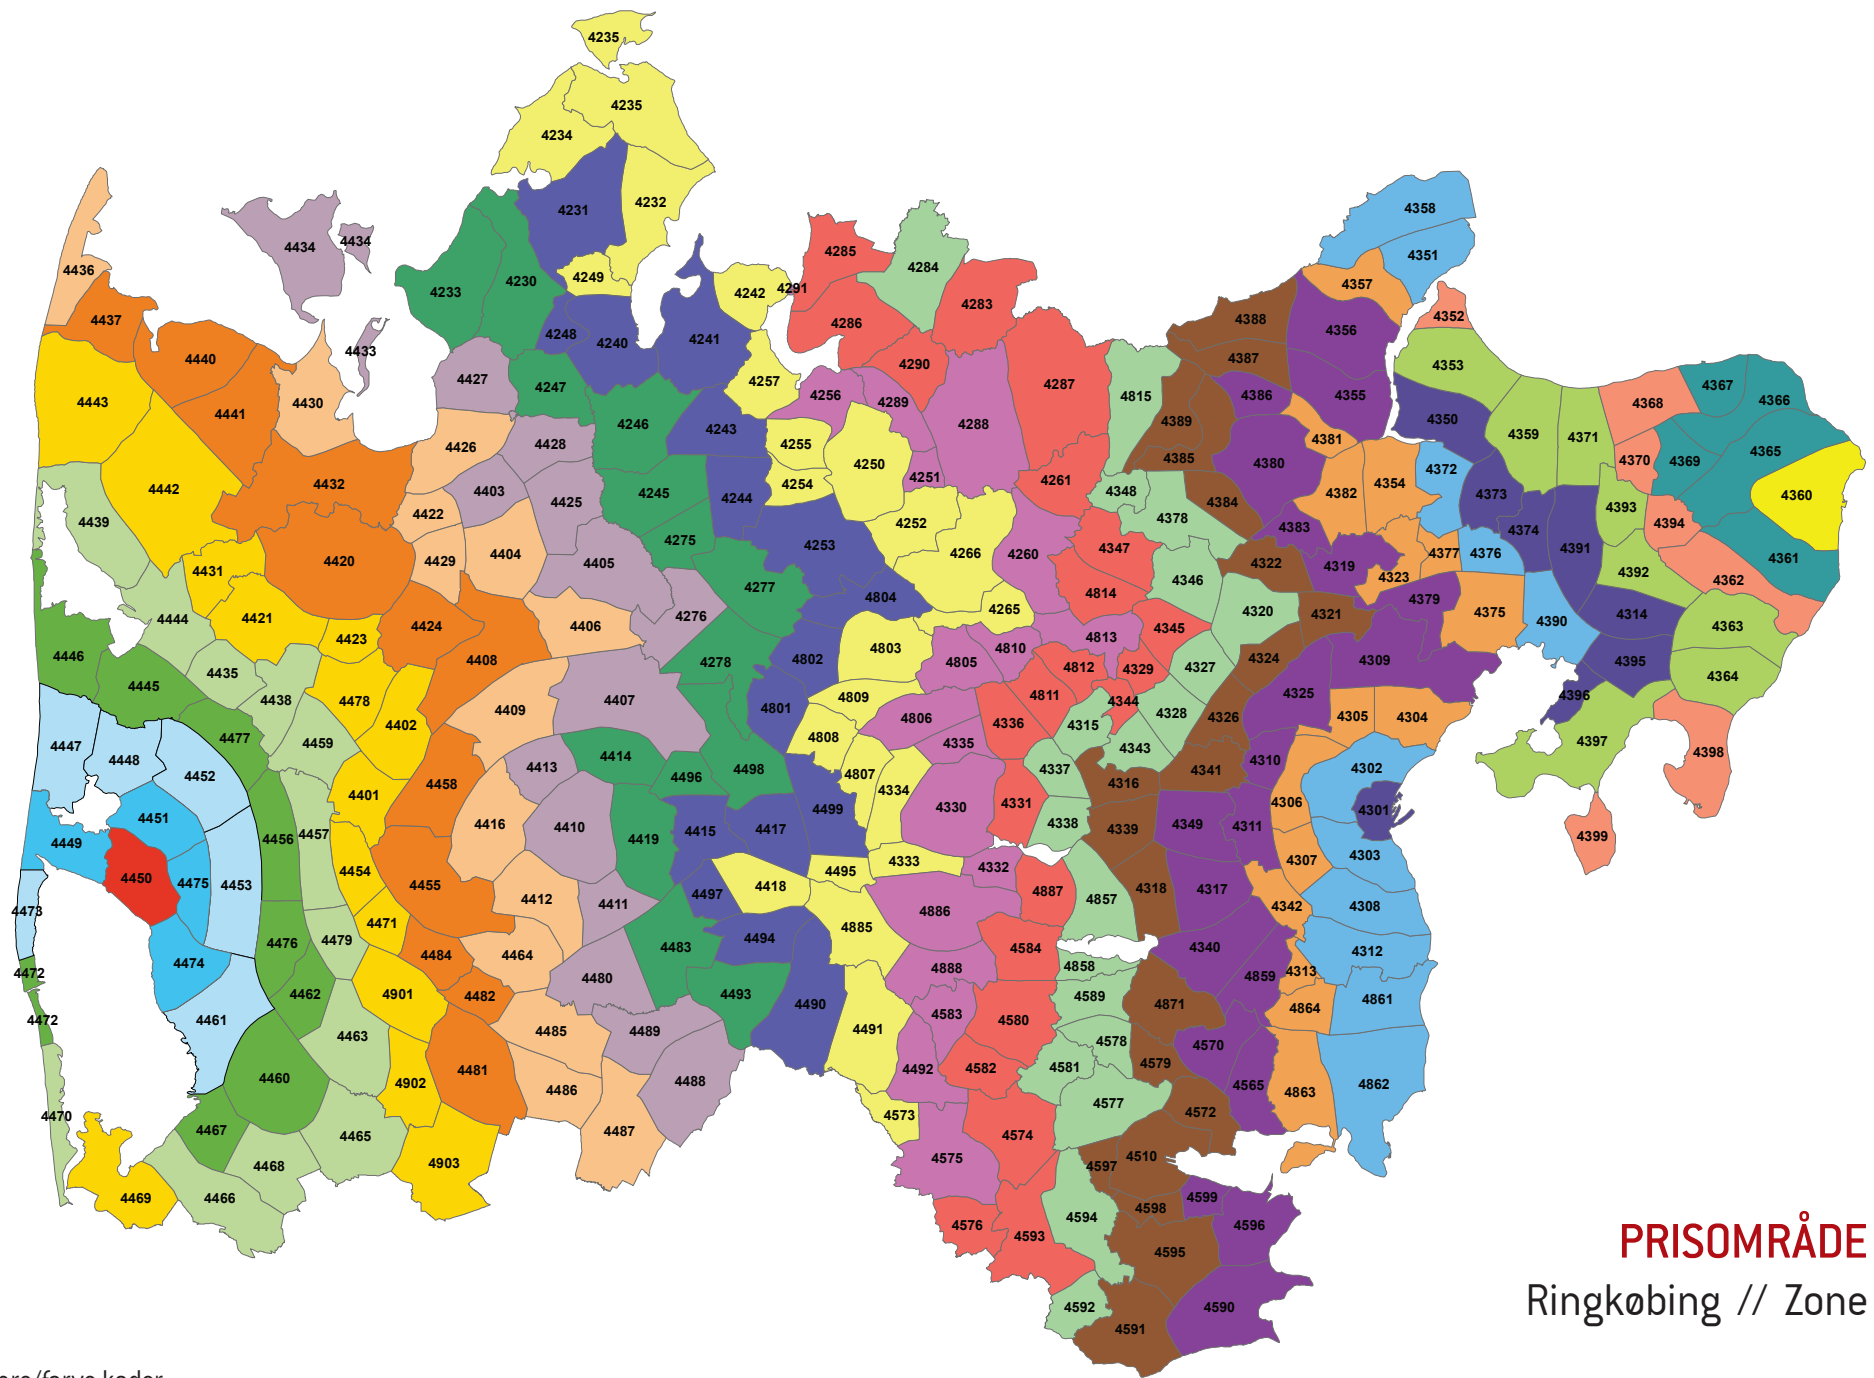

Zonenumre/farve koder:

PRISOMRÅDE VEST
 Tim // Zone 4448

Zonenumre/farve koder:

PRISOMRÅDE VEST
Søndervig // Zone 4449

Zonenumre/farve koder:

PRISOMRÅDE VEST
Ringkøbing // Zone 4450

Zonenumre/farve koder:

PRISOMRÅDE VEST
Hee // Zone 4451

Zonenumre/farve koder:

PRISOMRÅDE VEST
 Thorsted // Zone 4452

Zonenumre/farve koder:

PRISOMRÅDE VEST
Ølstrup // Zone 4453

Zonenumre/farve koder:

PRISOMRÅDE VEST
 Videbæk // Zone 4454

Zonenumre/farve koder:

PRISOMRÅDE VEST
Barde // Zone 4455