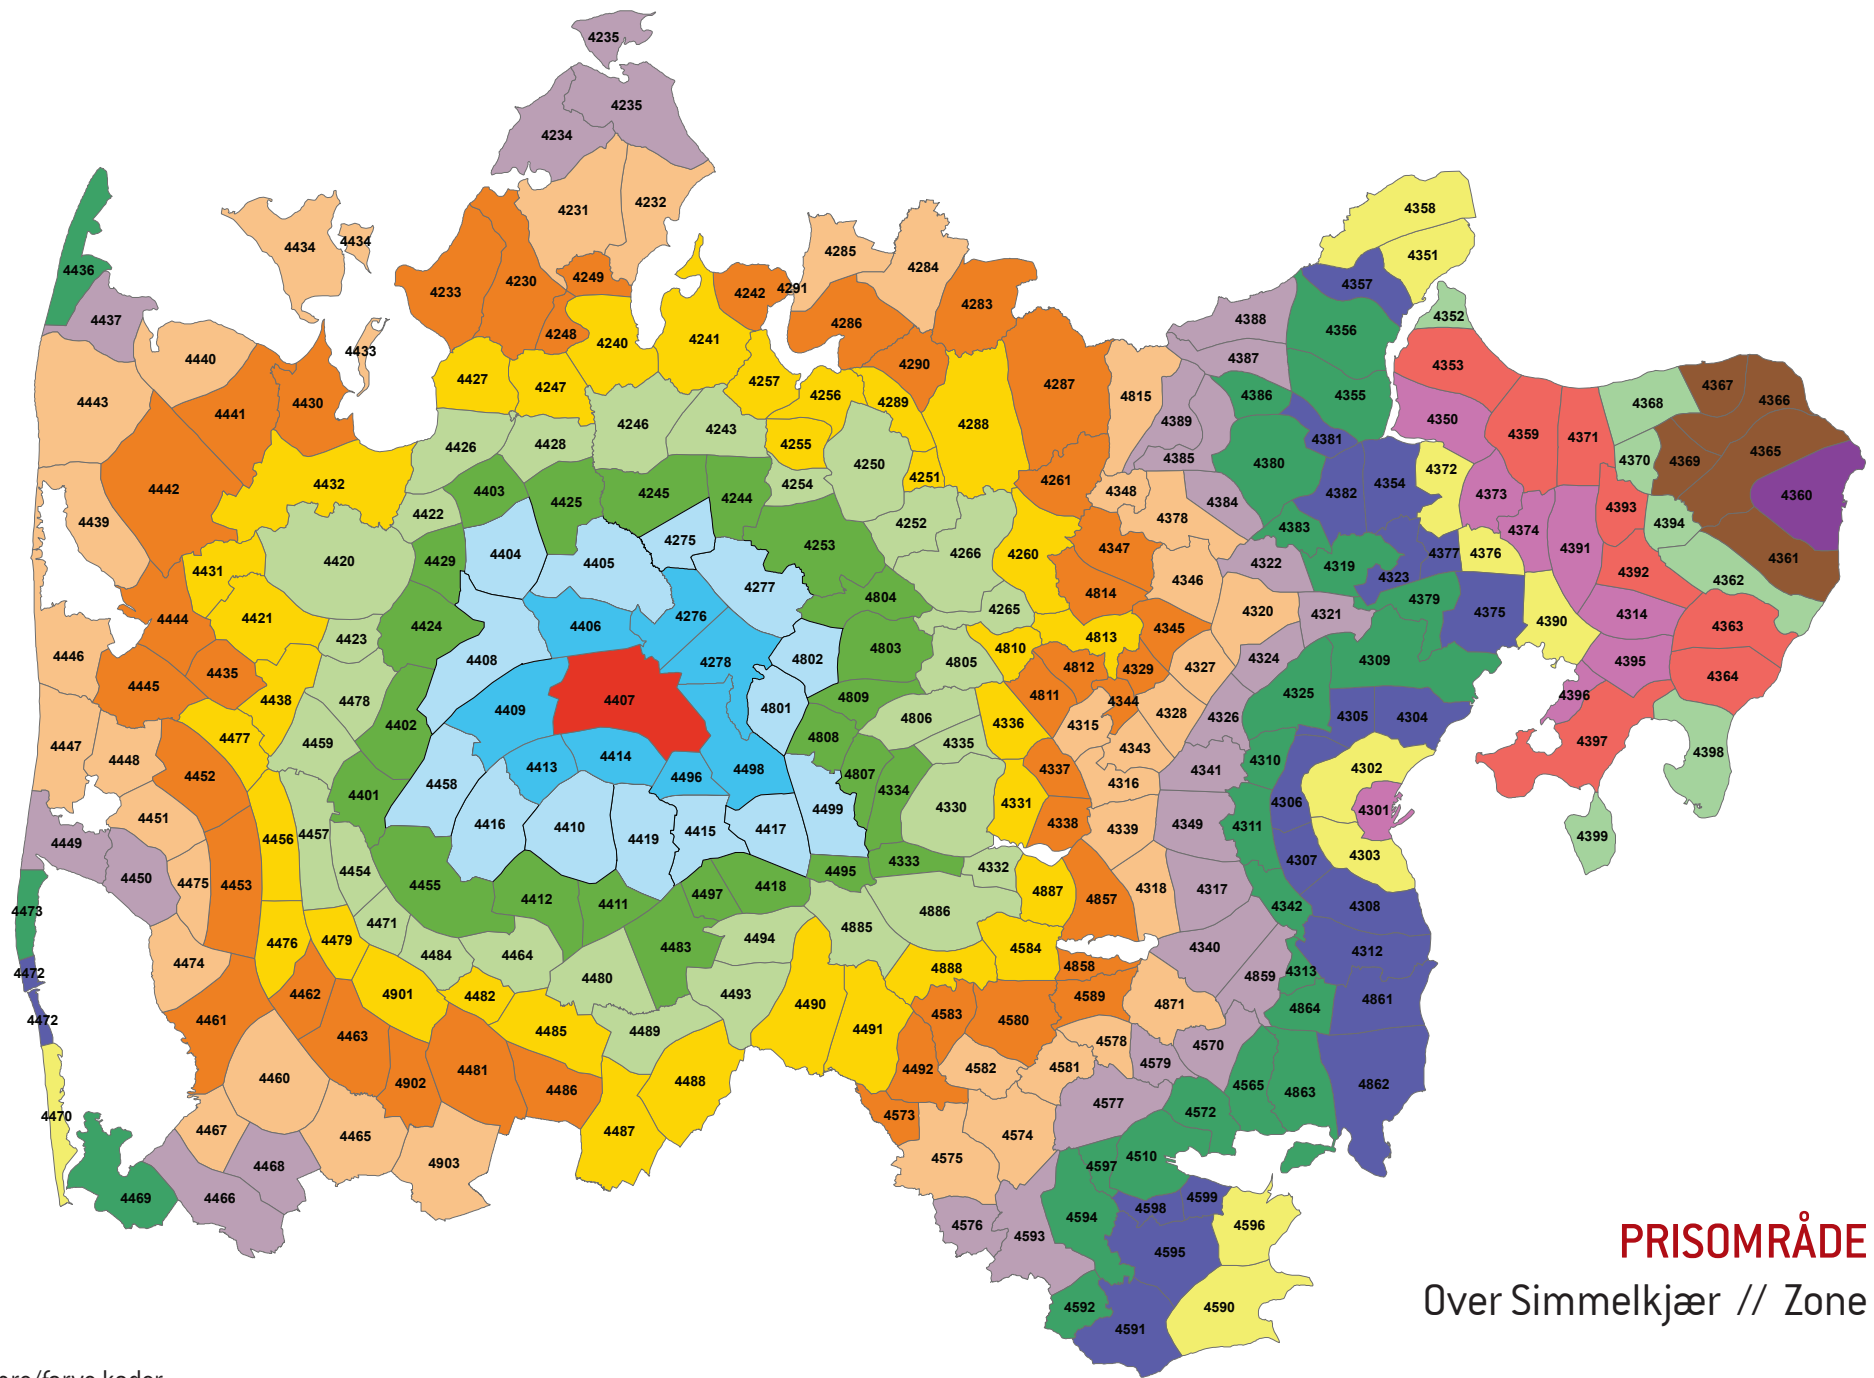

PRISOMRÅDE VEST
Abildå // Zone 4401

Zonenumre/farve koder:

PRISOMRÅDE VEST
Vognstrup // Zone 4402

Zonenumre/farve koder:

PRISOMRÅDE VEST
Ryde // Zone 4403

Zonenumre/farve koder:

PRISOMRÅDE VEST
Skive // Zone 4404

Zonenumre/farve koder:

PRISOMRÅDE VEST
Haderup // Zone 4405

Zonenumre/farve koder:

PRISOMRÅDE VEST
Feldborg // Zone 4406

Zonenumre/farve koder:

PRISOMRÅDE VEST
 Over Simmelkjær // Zone 4407

Zonenumre/farve koder: