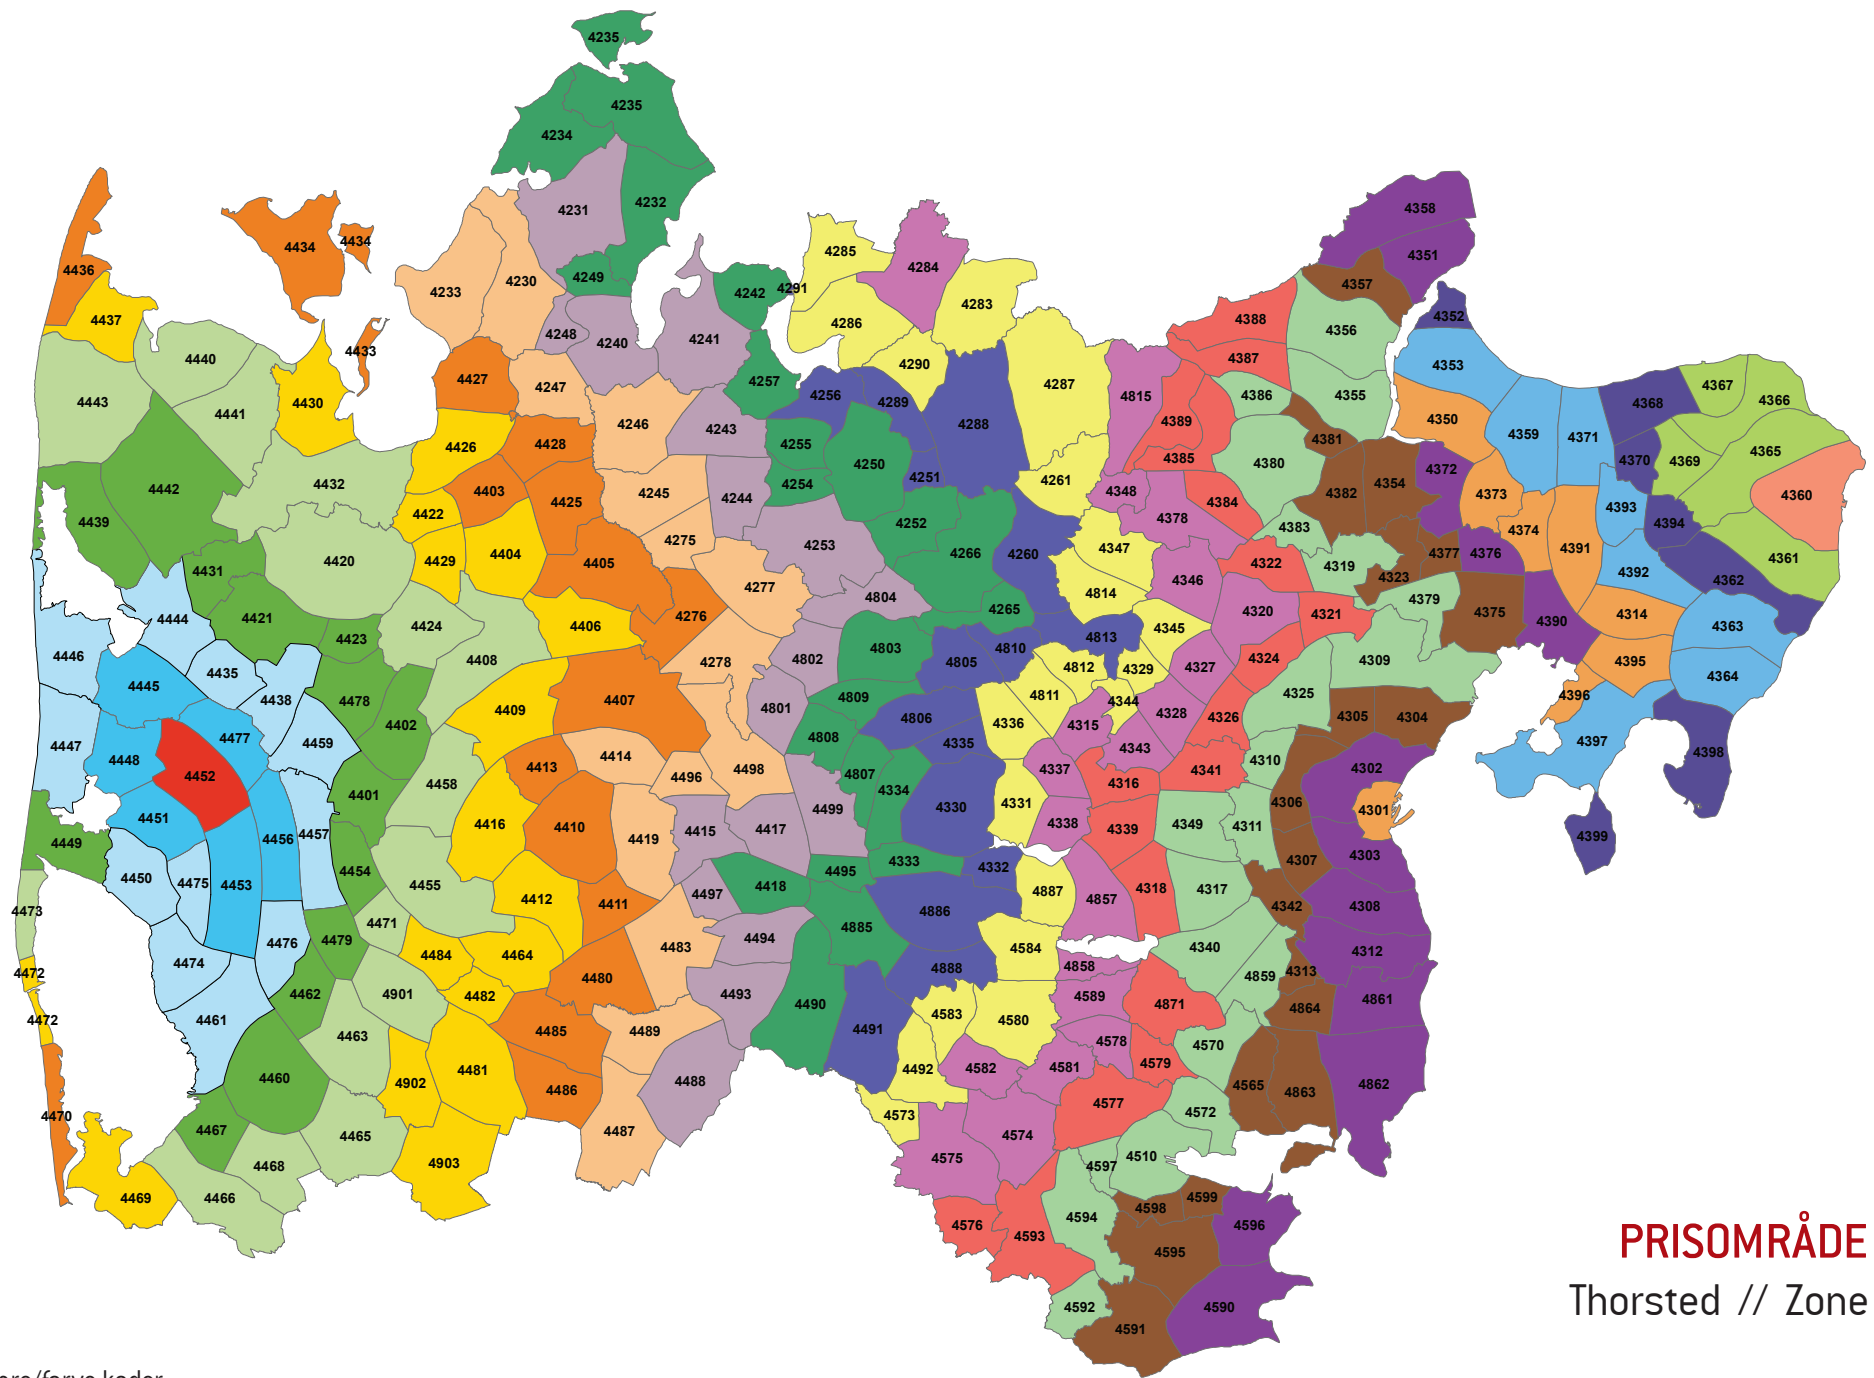

Zonenumre/farve koder:

PRISOMRÅDE VEST
 Tim // Zone 4448

Zonenumre/farve koder:

PRISOMRÅDE VEST
Søndervig // Zone 4449

Zonenumre/farve koder:

PRISOMRÅDE VEST
Ringkøbing // Zone 4450

Zonenumre/farve koder:

PRISOMRÅDE VEST
Hee // Zone 4451

Zonenumre/farve koder:

PRISOMRÅDE VEST
 Thorsted // Zone 4452

Zonenumre/farve koder:

PRISOMRÅDE VEST
Ølstrup // Zone 4453

Zonenumre/farve koder:

PRISOMRÅDE VEST
 Videbæk // Zone 4454

Zonenumre/farve koder:

PRISOMRÅDE VEST
Barde // Zone 4455