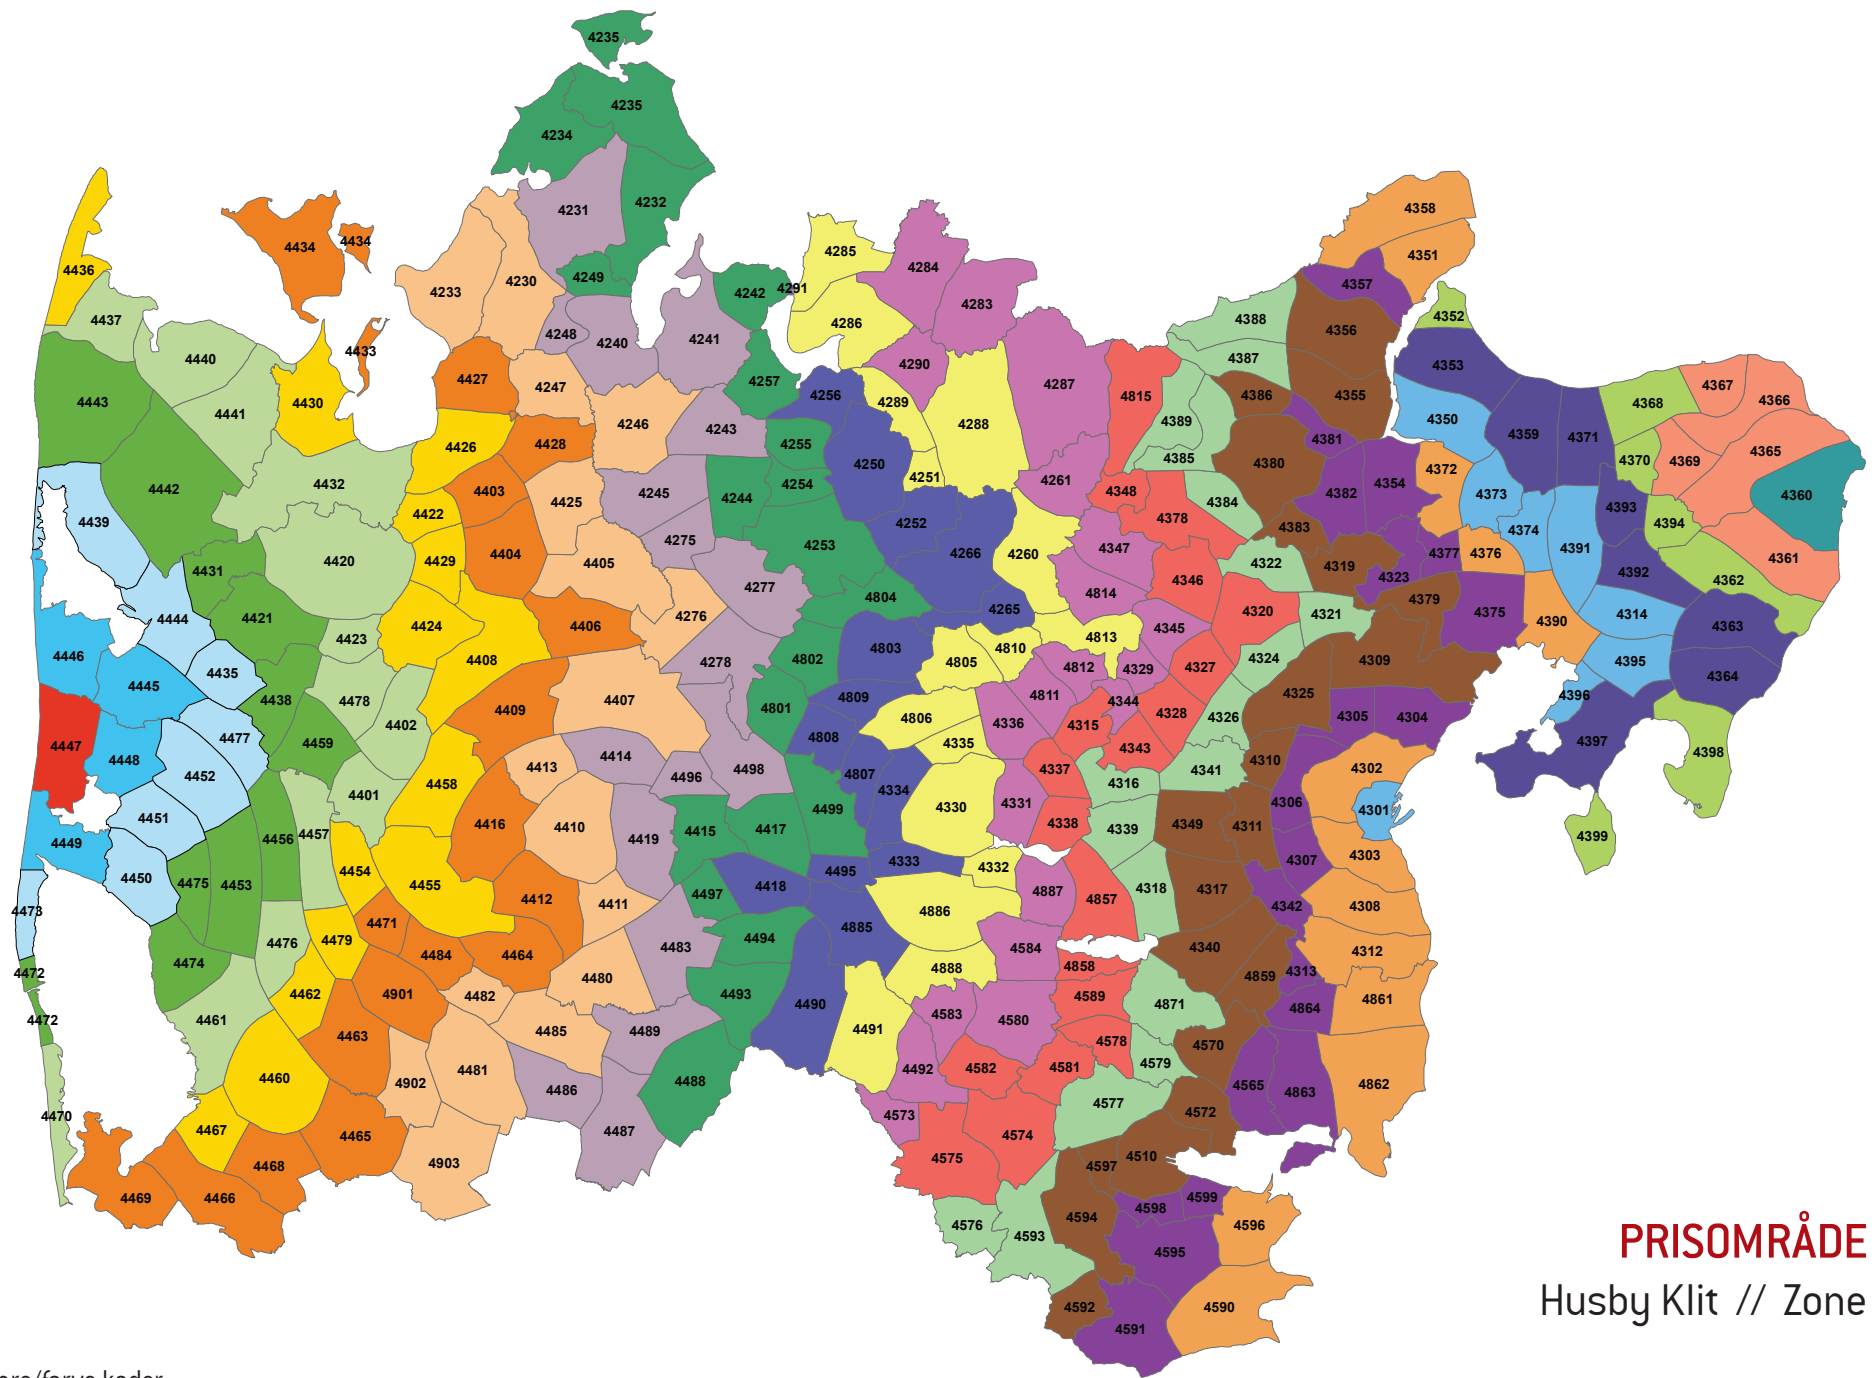

Zonenumre/farve koder:

PRISOMRÅDE VEST
Vemb // Zone 4444

Zonenumre/farve koder:

PRISOMRÅDE VEST
Ulfborg // Zone 4445

Zonenumre/farve koder:

PRISOMRÅDE VEST
 Husby // Zone 4446

Zonenumre/farve koder:

PRISOMRÅDE VEST
 Husby Klit // Zone 4447

Zonenumre/farve koder:

PRISOMRÅDE VEST
 Tim // Zone 4448

Zonenumre/farve koder:

PRISOMRÅDE VEST
Søndervig // Zone 4449

Zonenumre/farve koder:

PRISOMRÅDE VEST
Ringkøbing // Zone 4450

Zonenumre/farve koder:

PRISOMRÅDE VEST
Hee // Zone 4451