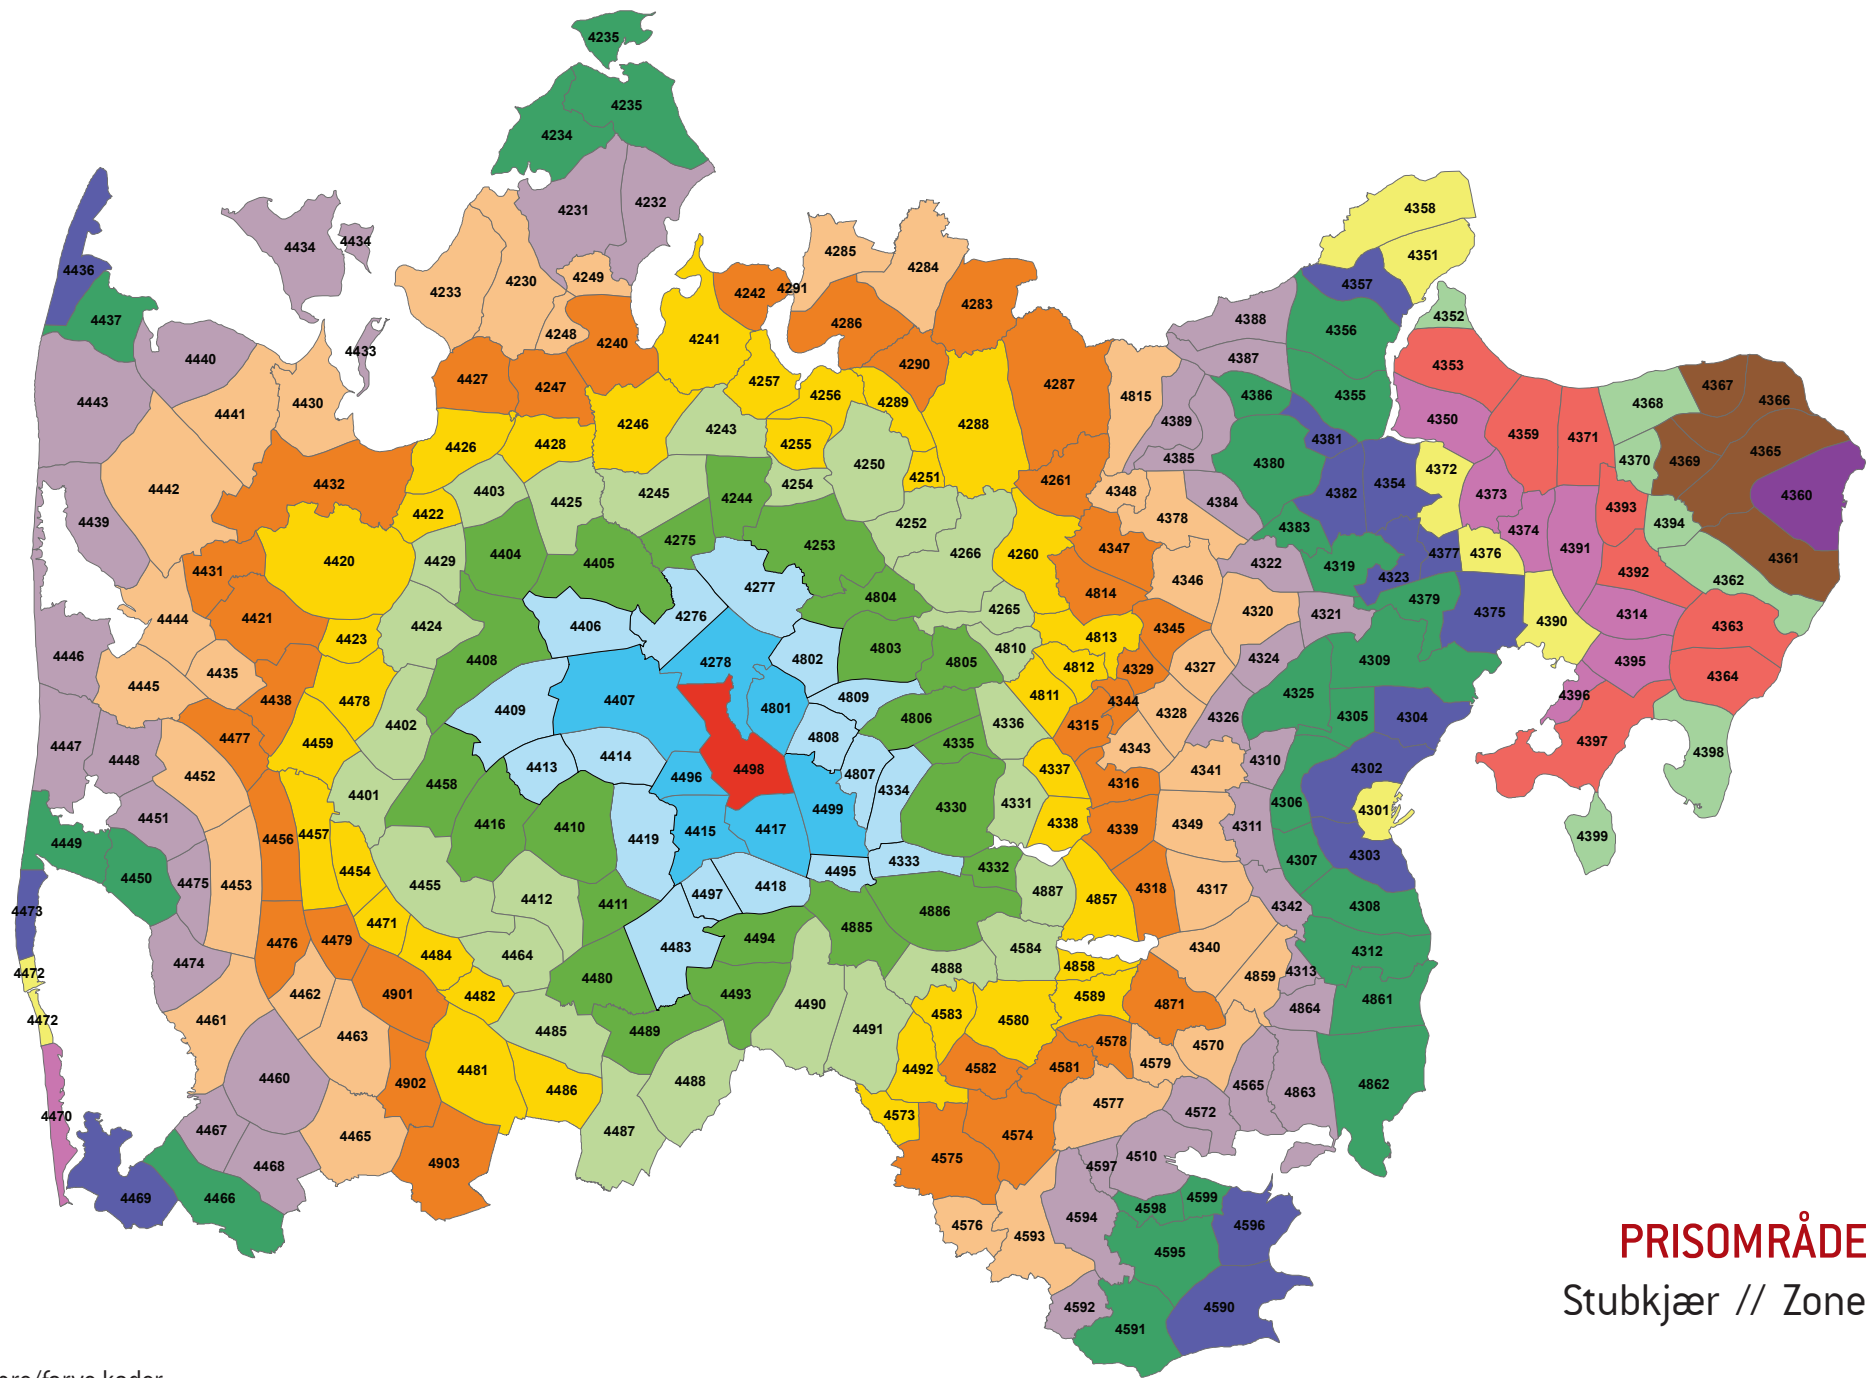

HUSK, NÅR DU BRUGER OPSLAGSVÆRKET

Samme rejse – forskellige priser (princippet om fjernestliggende zone)

Med det nye zoneprincip, kan der være prisforskel på rejsen ud og hjem. Det sker, fordi kunden altid skal betale for den zone, der ligger længst væk fra startzonen. Det sker typisk, hvis kunden rejser via en større by til en mindre by, som ligger tættere på startzonen (set på et kort vil rejsen ofte ligne et L eller et V). Tilfælde med forskellige priser ud og hjem er et vilkår ved det landsdækkende zoneprincip.

Zonenumre/farve koder:

PRISOMRÅDE VEST
Favrholt // Zone 4496

Zonenumre/farve koder:

PRISOMRÅDE VEST
Uhre // Zone 4497

Zonenumre/farve koder:

PRISOMRÅDE VEST
 Stubbekjær // Zone 4498

Zonenumre/farve koder:

PRISOMRÅDE VEST
Engesvang // Zone 4499