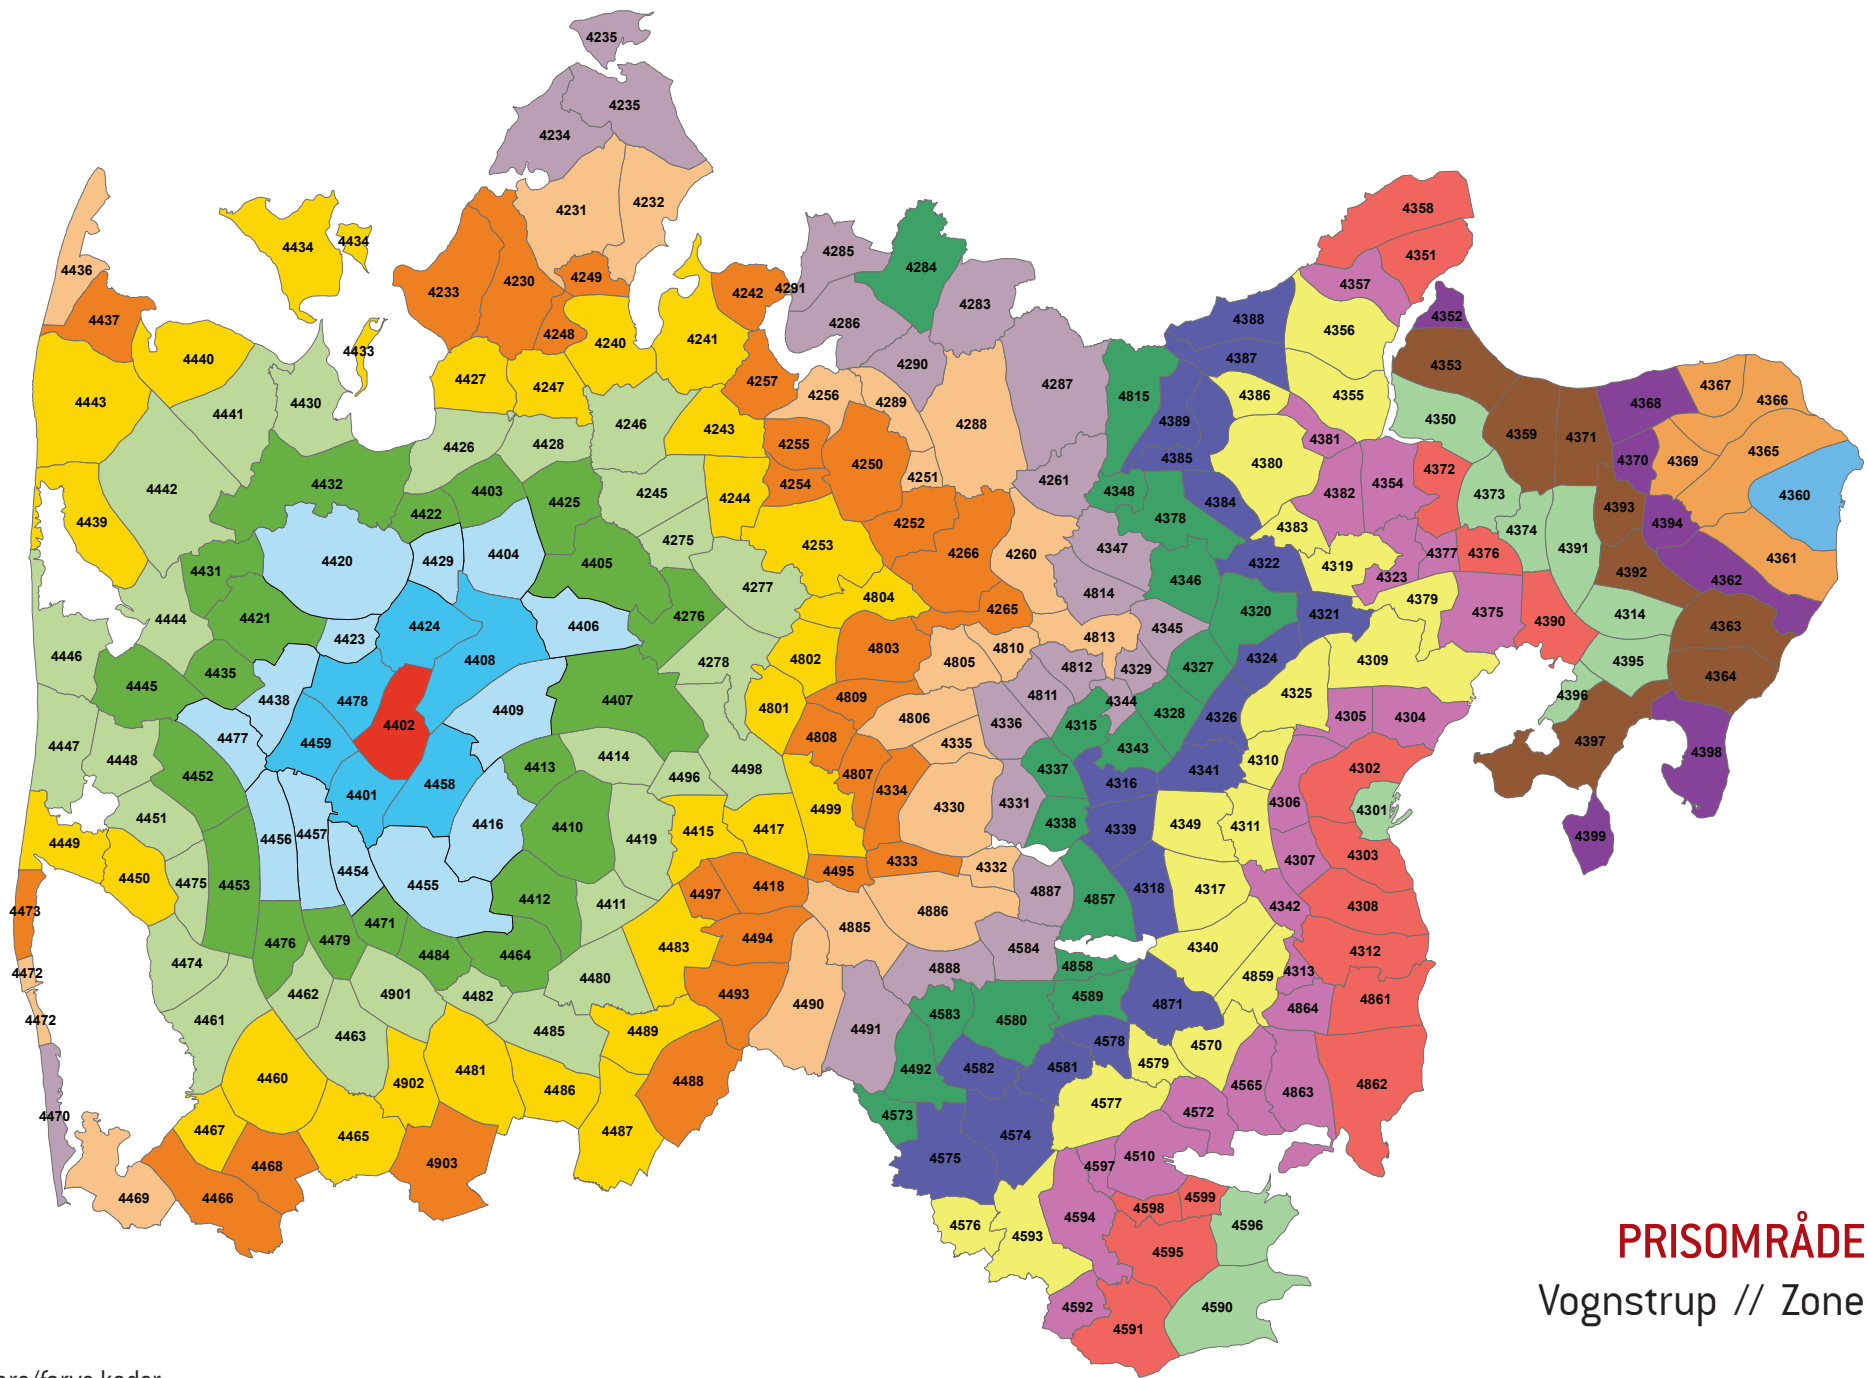

EKSEMPEL 1:

UDREJSE

Startzonen er 4305 (Trige), slutzonen er 4330 (Silkeborg), og rejsen går via zone 4301 (Aarhus). Silkeborg, som ligger 7 zoner fra Trige, er den zone, der ligger længst væk på rejsen, da Aarhus kun ligger 3 zoner fra Trige. Kunden skal betale for 7 zoner.

HJEMREJSE

Startzonen er 4330 (Silkeborg), slutzonen er 4305 (Trige), og rejsen går igen via zone 4301 (Aarhus). Rejser kunden fra Silkeborg til Trige, er Aarhus den zone, der ligger længst væk på rejsen – nemlig 9 zoner. Kunden skal betale for 9 zoner.

EKSEMPEL 2:

UDREJSE

Startzonen er 4314 (Tirstrup Lufthavn) og slutzonen er 4380 (Randers). Randers ligger 7 zoner væk fra Tirstrup Lufthavn. Kunden skal betale for 7 zoner.

HJEMREJSE

Startzonen er 4380 (Randers) og slutzonen er 4314 (Tirstrup Lufthavn). Rejser kunden fra Randers til Tirstrup Lufthavn, er 4392 (Kolind) den zone, der ligger længst væk på rejsen – nemlig 8 zoner. Kunden skal betale for 8 zoner.

PRISOMRÅDE VEST
Abildå // Zone 4401

Zonenumre/farve koder:

PRISOMRÅDE VEST
Vognstrup // Zone 4402

Zonenumre/farve koder:

PRISOMRÅDE VEST
Ryde // Zone 4403

Zonenumre/farve koder:

PRISOMRÅDE VEST
Skive // Zone 4404