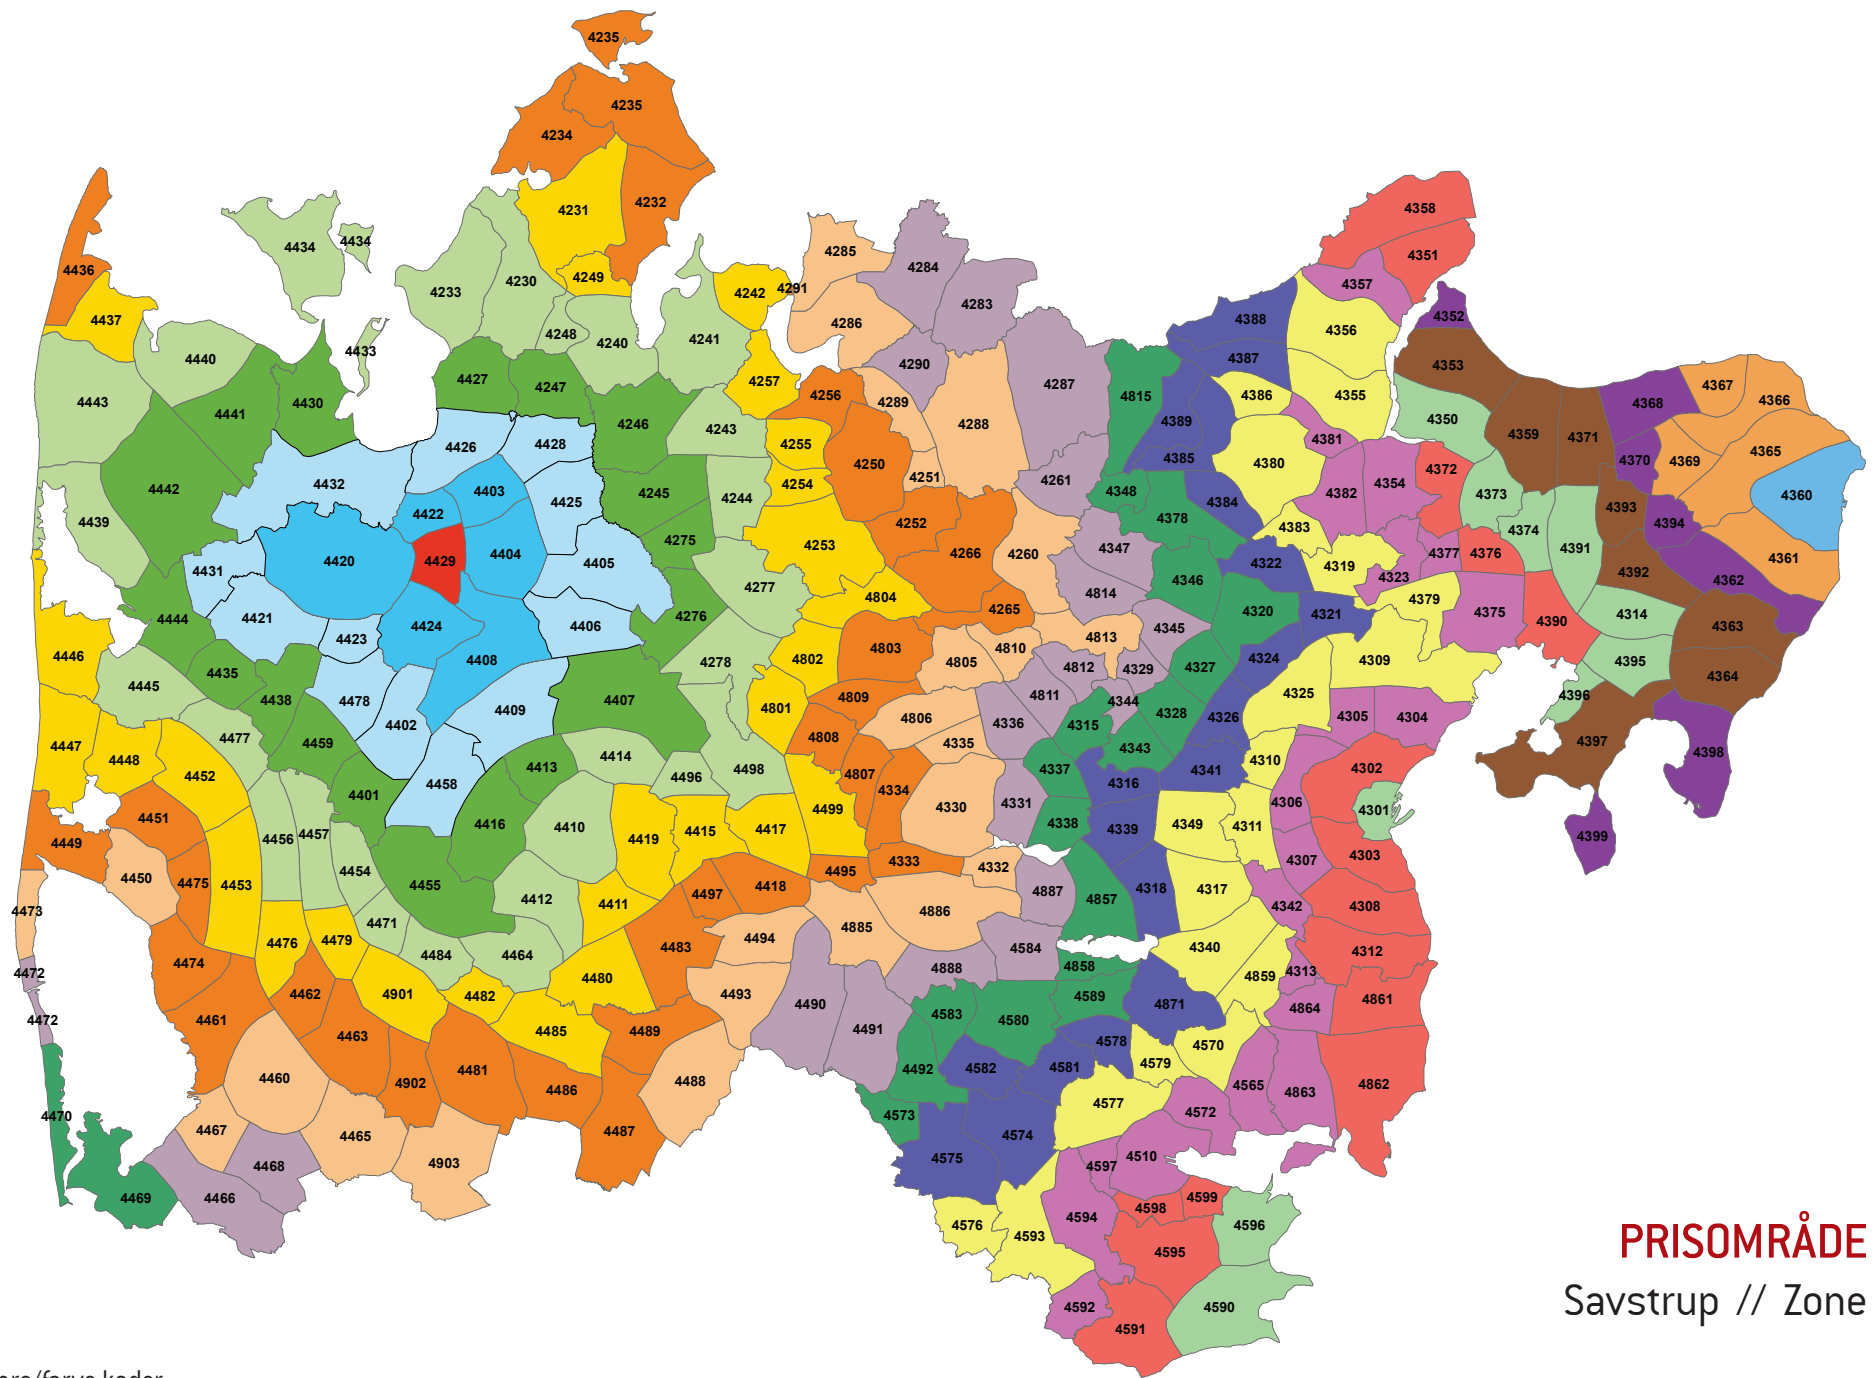

Zonenumre/farve koder:

PRISOMRÅDE VEST
Sevel // Zone 4428

Zonenumre/farve koder:

PRISOMRÅDE VEST
Savstrup // Zone 4429

Zonenumre/farve koder:

PRISOMRÅDE VEST
Struer // Zone 4430

Zonenumre/farve koder:

PRISOMRÅDE VEST
Bur // Zone 4431