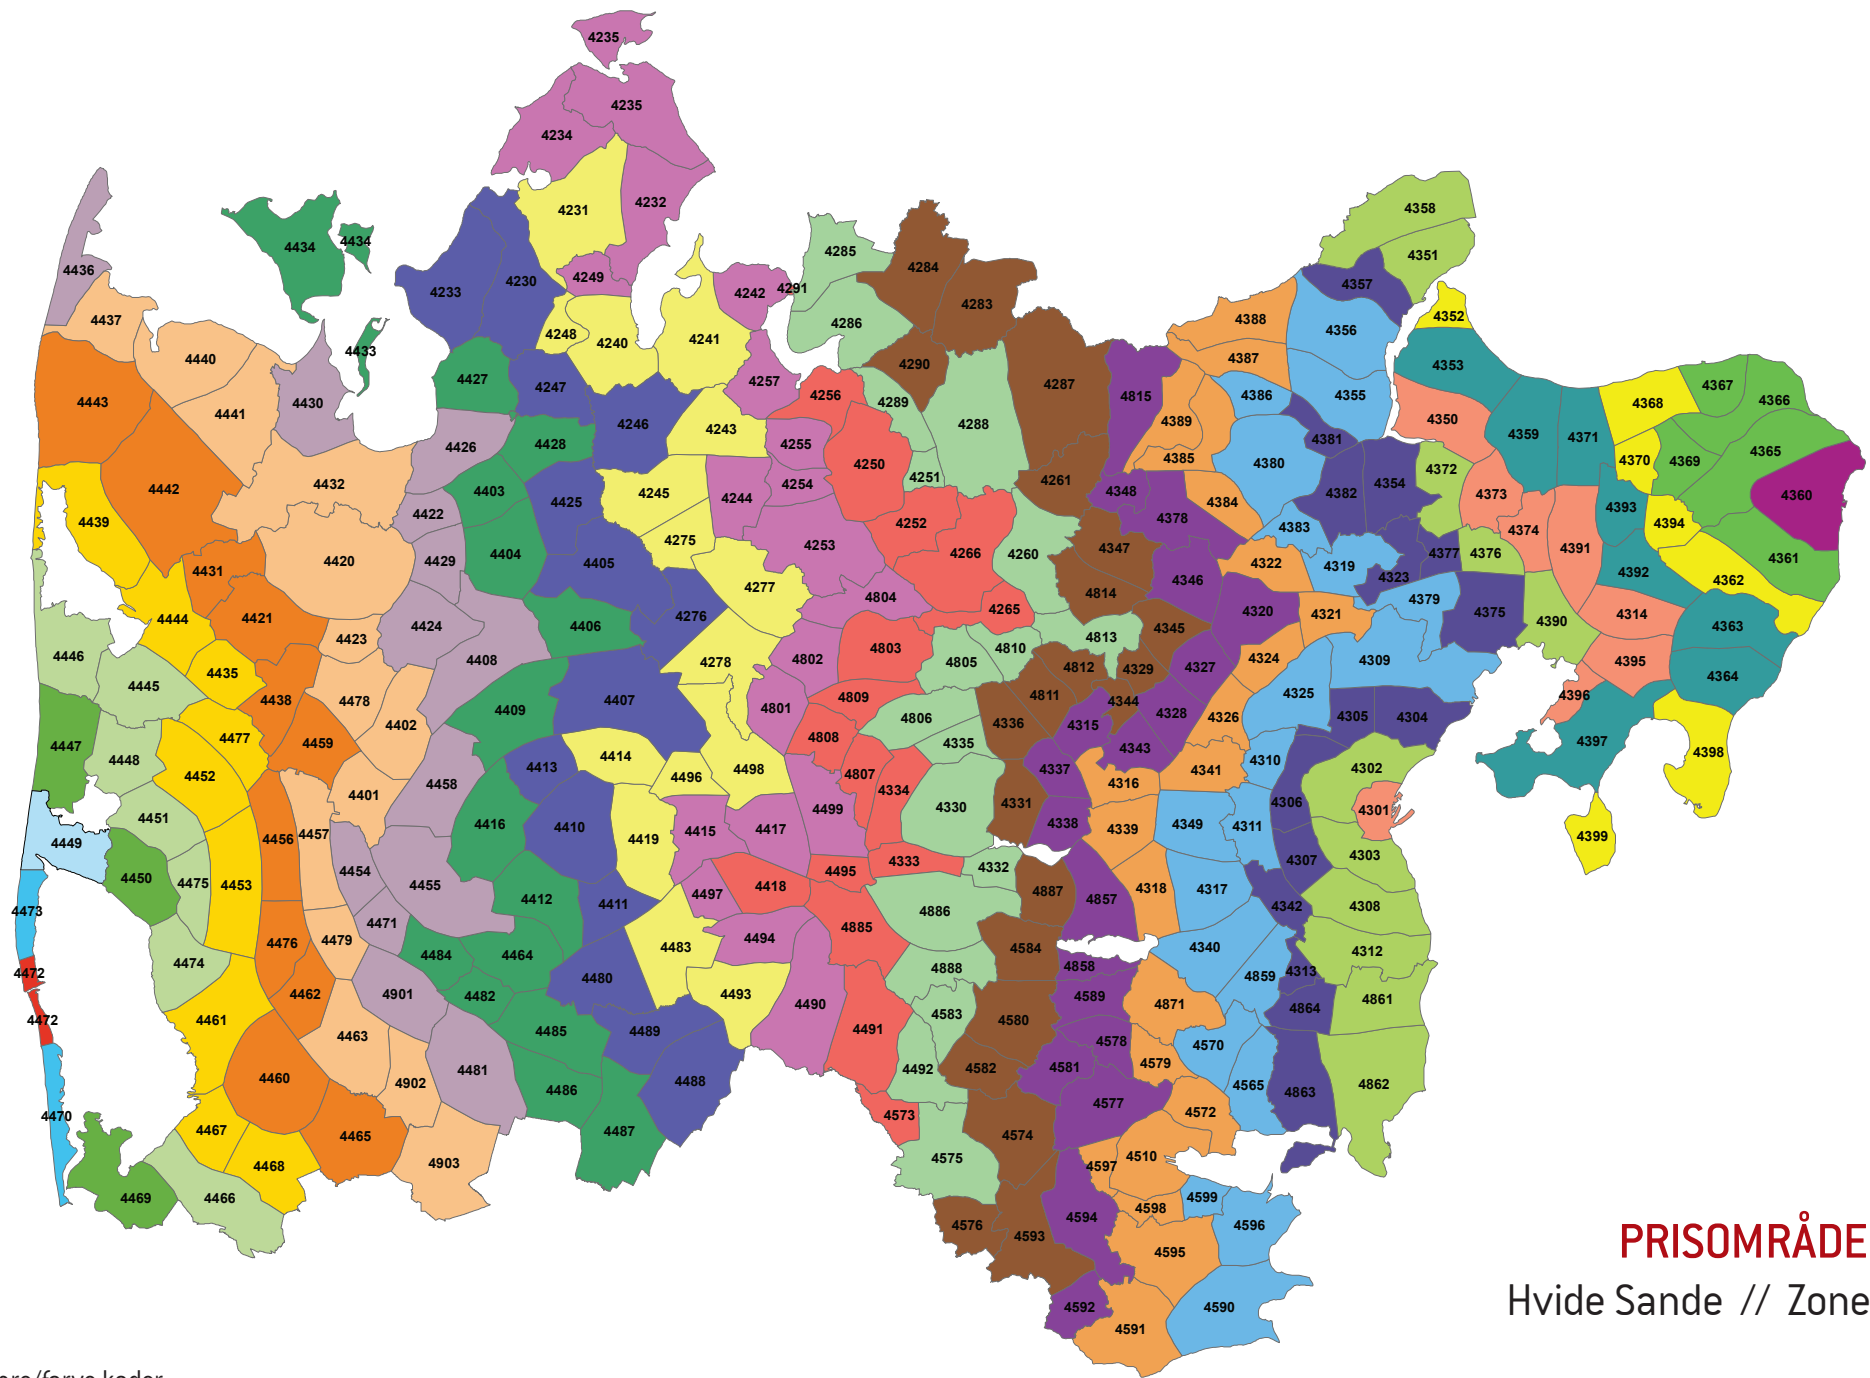

Zonenumre/farve koder:

PRISOMRÅDE VEST
Bjerregård // Zone 4470

Zonenumre/farve koder:

PRISOMRÅDE VEST
Egeris // Zone 4471

Zonenumre/farve koder:

Zonenumre/farve koder:

PRISOMRÅDE VEST
 Nørre Lyngvig // Zone 4473

Zonenumre/farve koder:

PRISOMRÅDE VEST
Lem // Zone 4474

Zonenumre/farve koder:

PRISOMRÅDE VEST
Røgind // Zone 4475

Zonenumre/farve koder:

PRISOMRÅDE VEST
 Hanning // Zone 4476

Zonenumre/farve koder:

PRISOMRÅDE VEST
Klovsig // Zone 4477