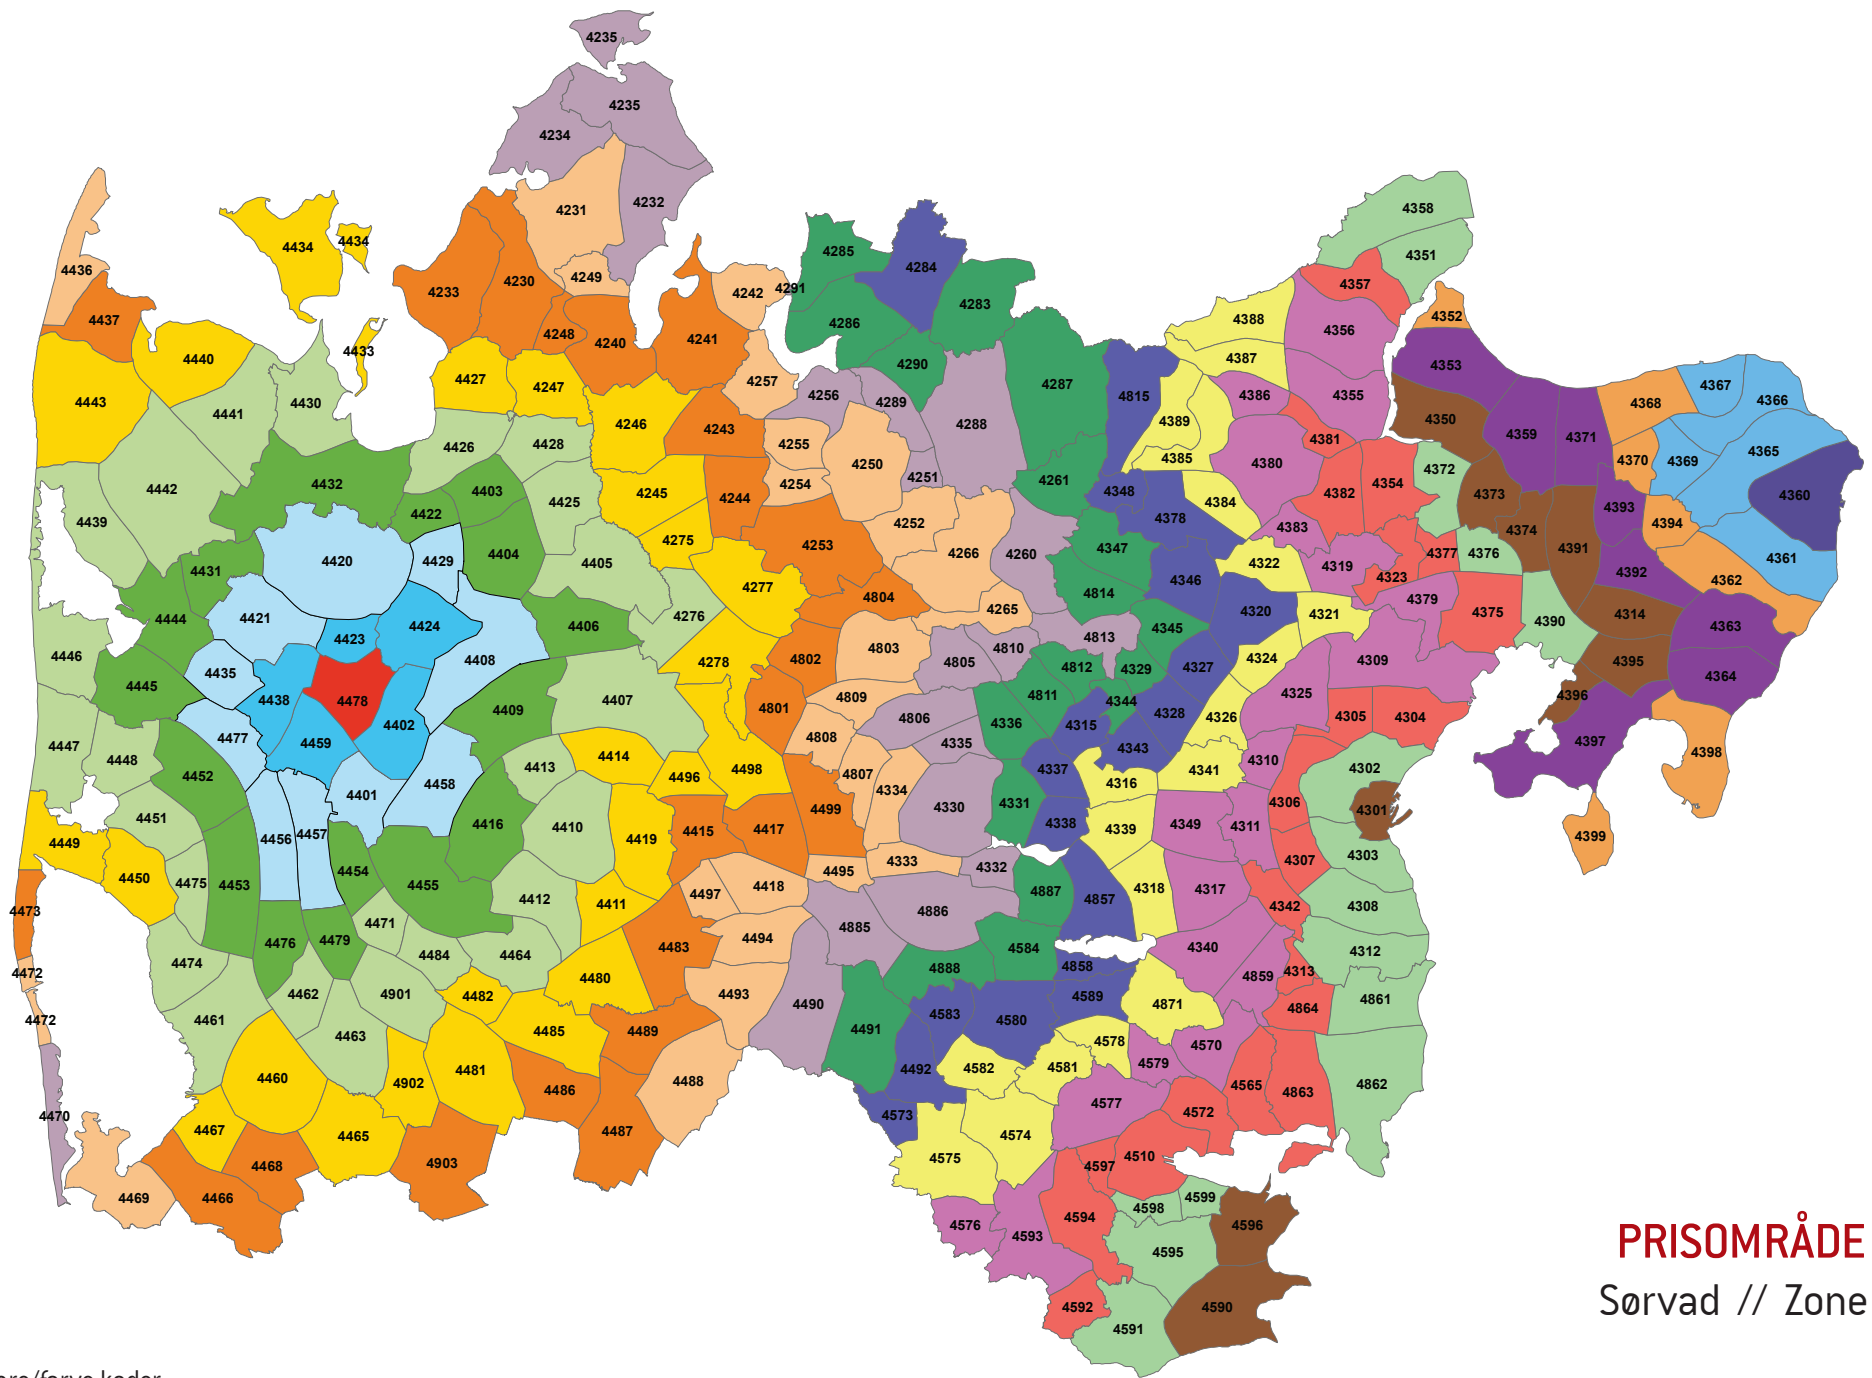

Zonenumre/farve koder:

PRISOMRÅDE VEST
Lem // Zone 4474

Zonenumre/farve koder:

PRISOMRÅDE VEST
Røgind // Zone 4475

Zonenumre/farve koder:

PRISOMRÅDE VEST
 Hanning // Zone 4476

Zonenumre/farve koder:

PRISOMRÅDE VEST
Klovsig // Zone 4477

Zonenumre/farve koder:

PRISOMRÅDE VEST
Sørvald // Zone 4478

Zonenumre/farve koder:

PRISOMRÅDE VEST
Herborg // Zone 4479

Zonenumre/farve koder:

PRISOMRÅDE VEST
 Arnborg // Zone 4480

Zonenumre/farve koder:

PRISOMRÅDE VEST
 Sønder Felding // Zone 4481