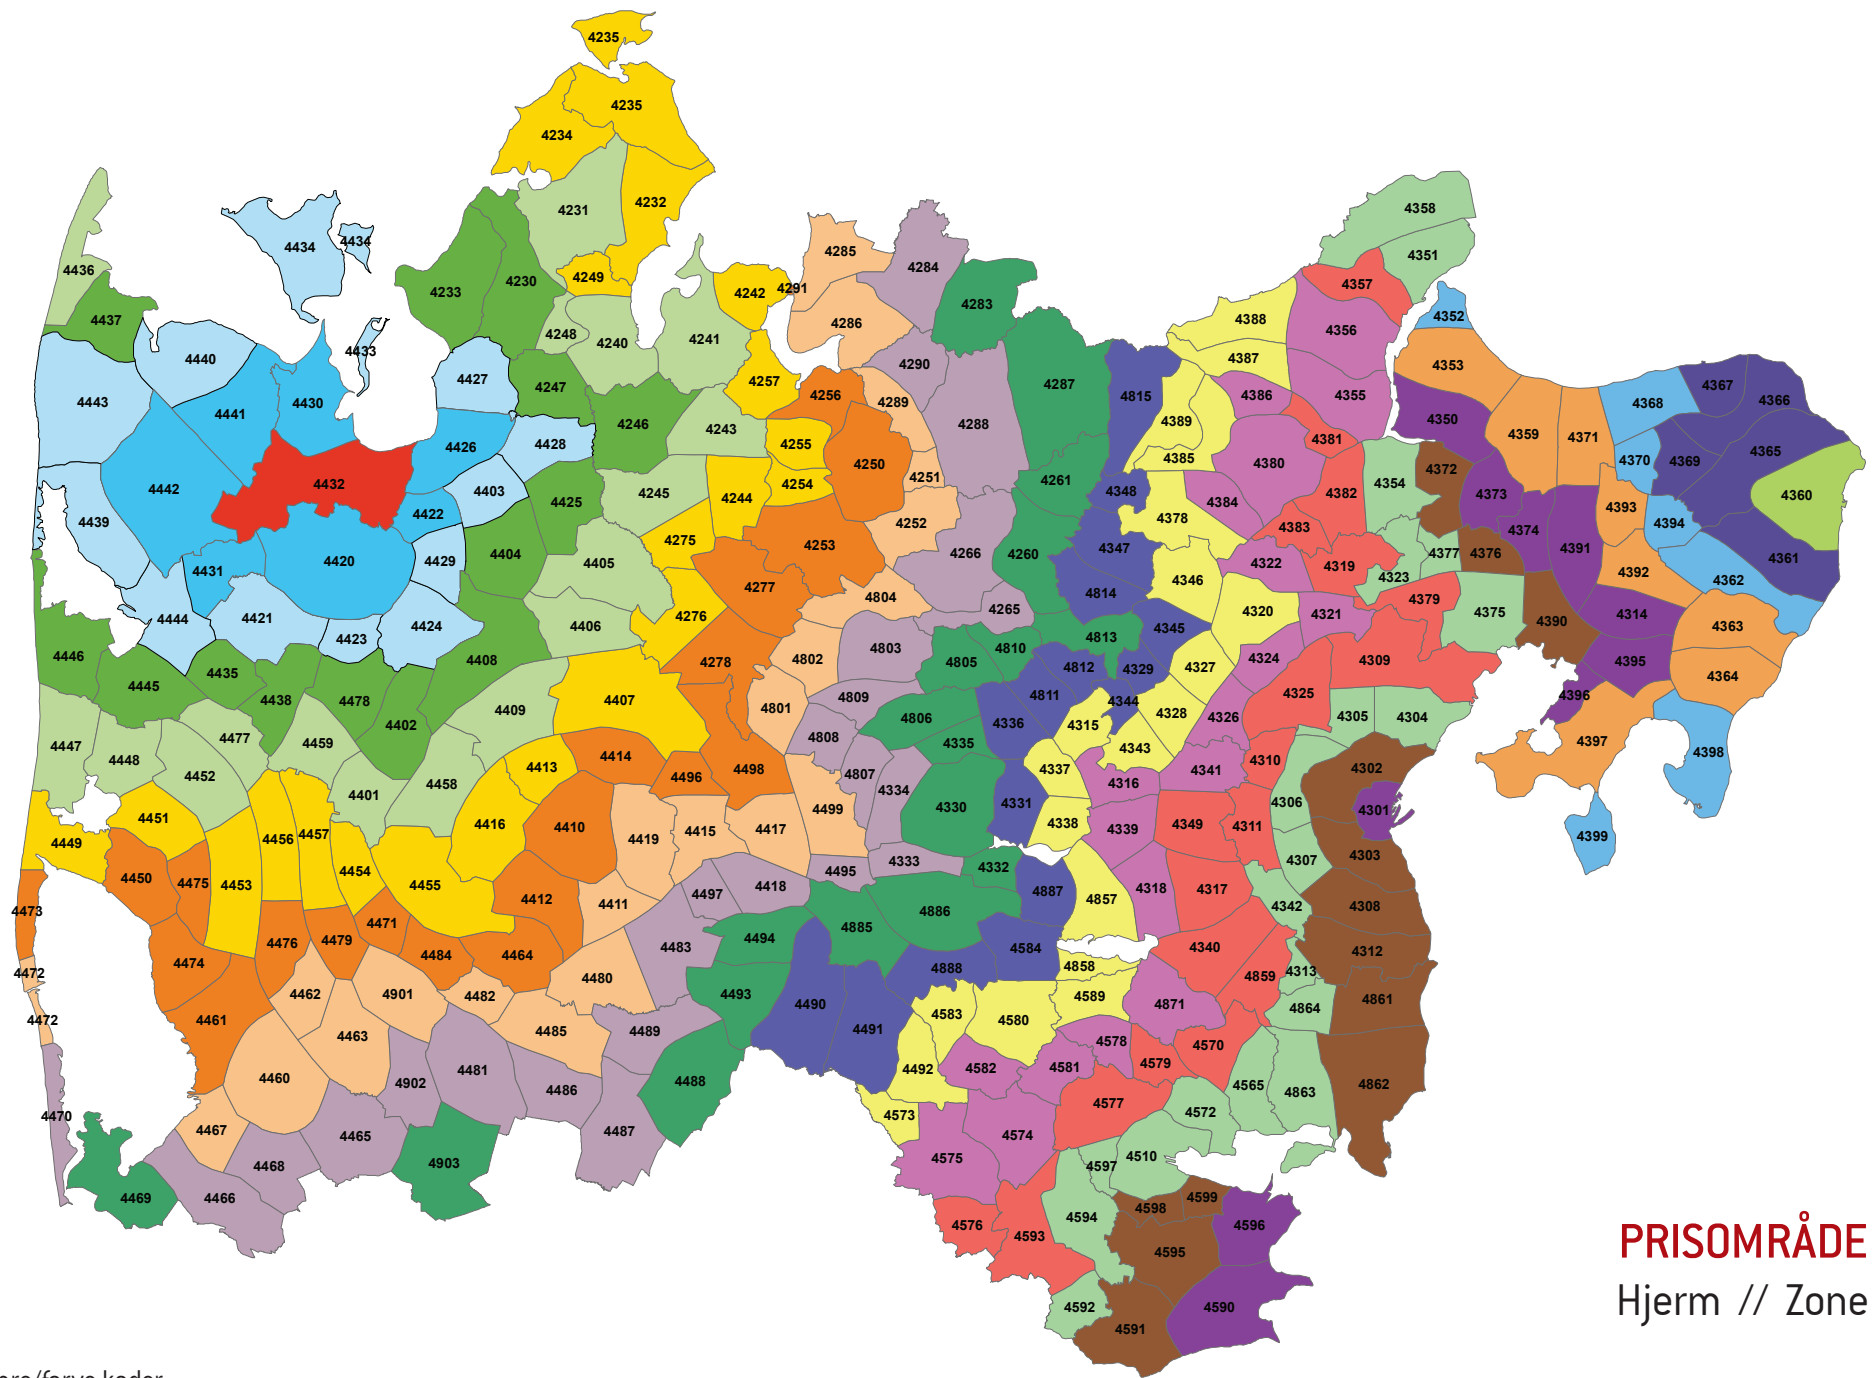

PRISOMRÅDE VEST
Hjerm // Zone 4432

Zonenumre/farve koder: