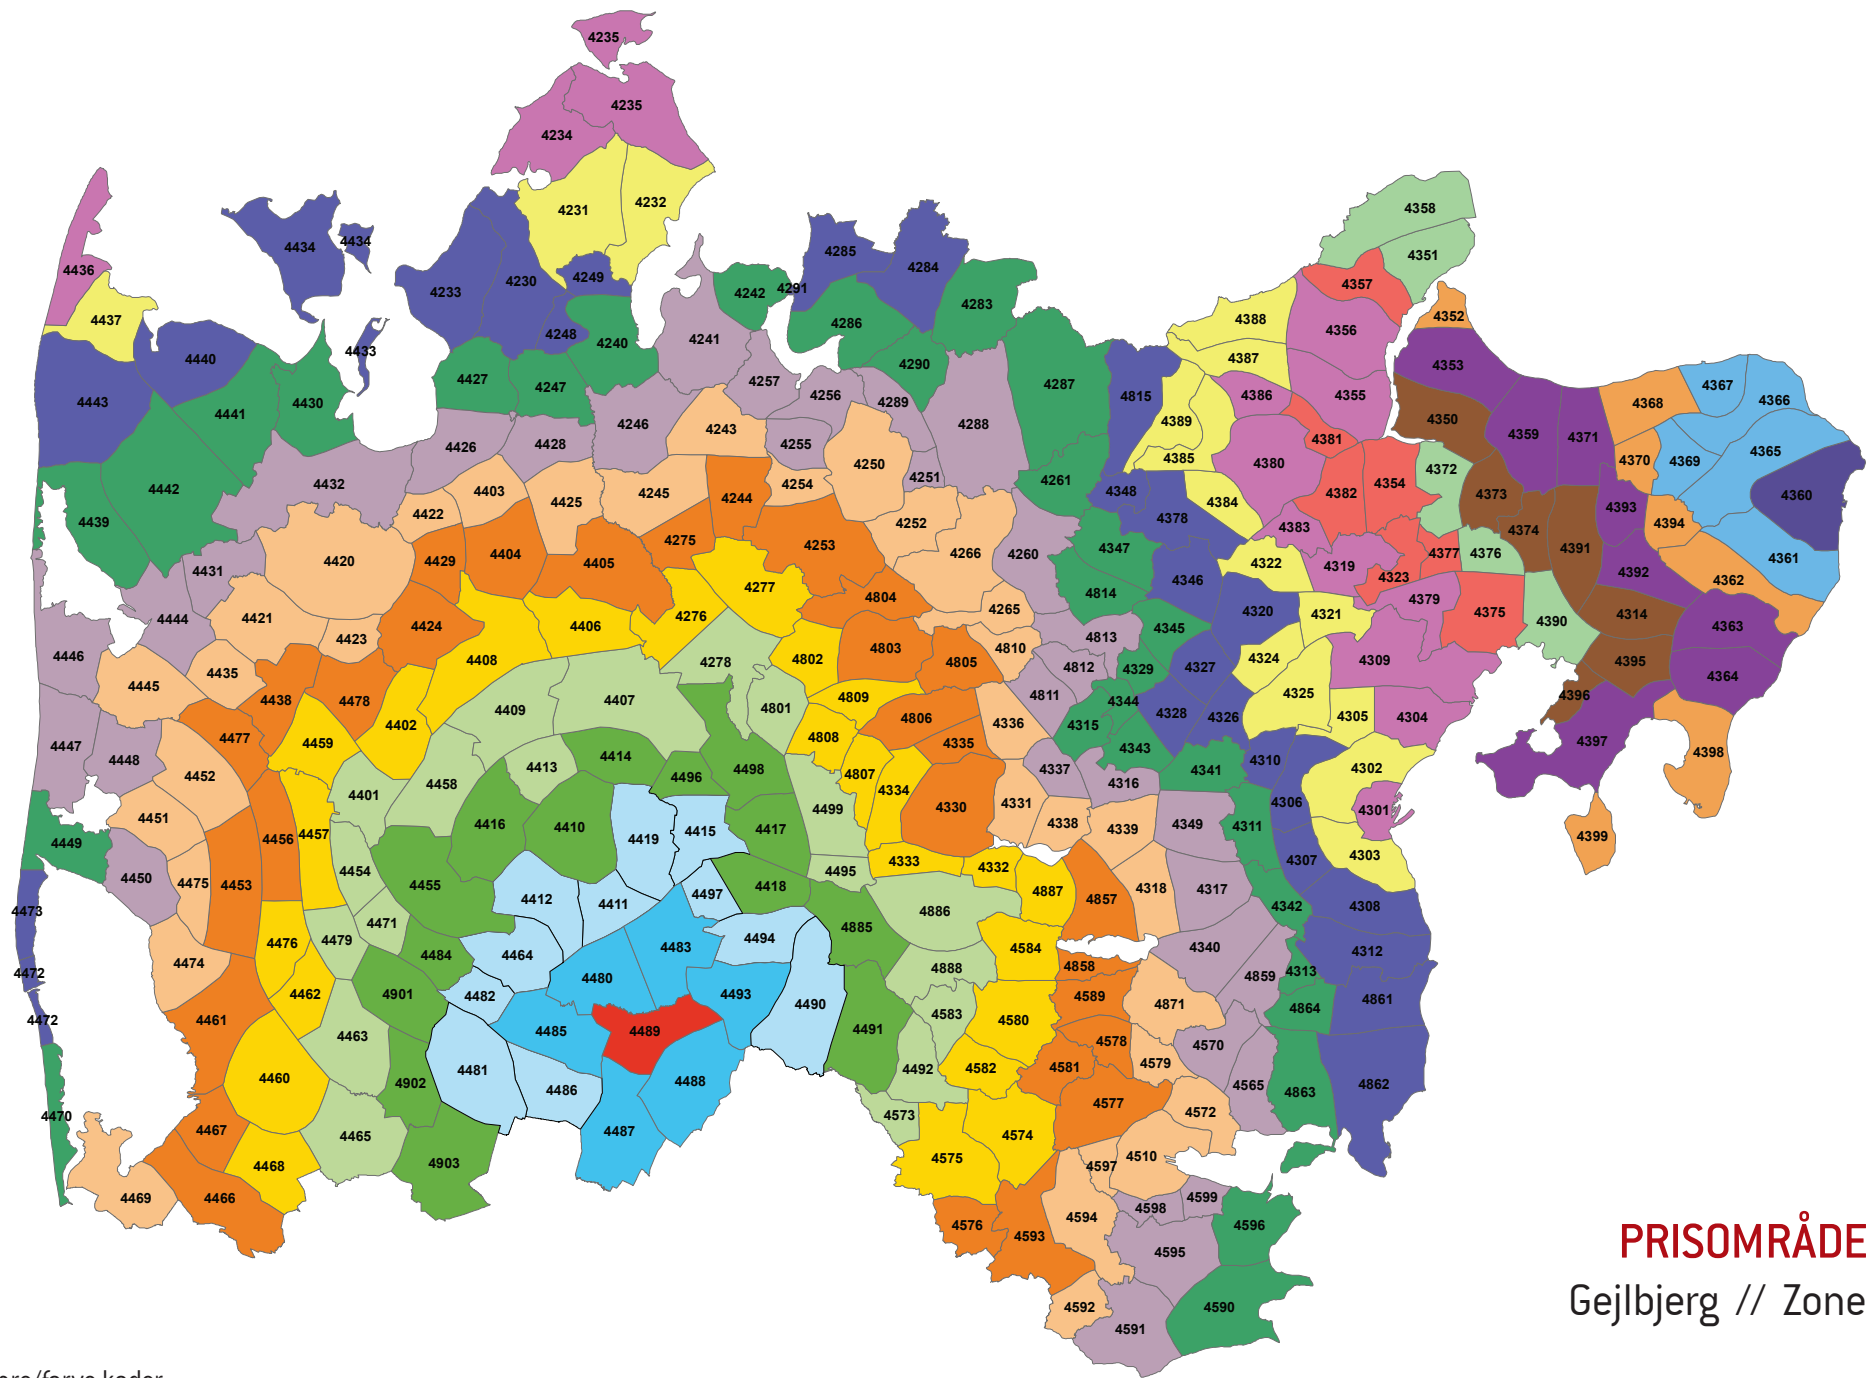

PRISOMRÅDE VEST
Skarrild // Zone 4485

Zonenumre/farve koder:

PRISOMRÅDE VEST
 Karstoft // Zone 4486

Zonenumre/farve koder:

PRISOMRÅDE VEST
Blåhøj // Zone 4487

Zonenumre/farve koder:

PRISMRÅDE VEST
 Brande // Zone 4488

Zonenumre/farve koder:

PRISOMRÅDE VEST
Gejlbjerg // Zone 4489

Zonenumre/farve koder:

PRISOMRÅDE VEST
Ejstrupholm // Zone 4490

Zonenumre/farve koder:

PRISOMRÅDE VEST
 Nørre Snede // Zone 4491

Zonenumre/farve koder: