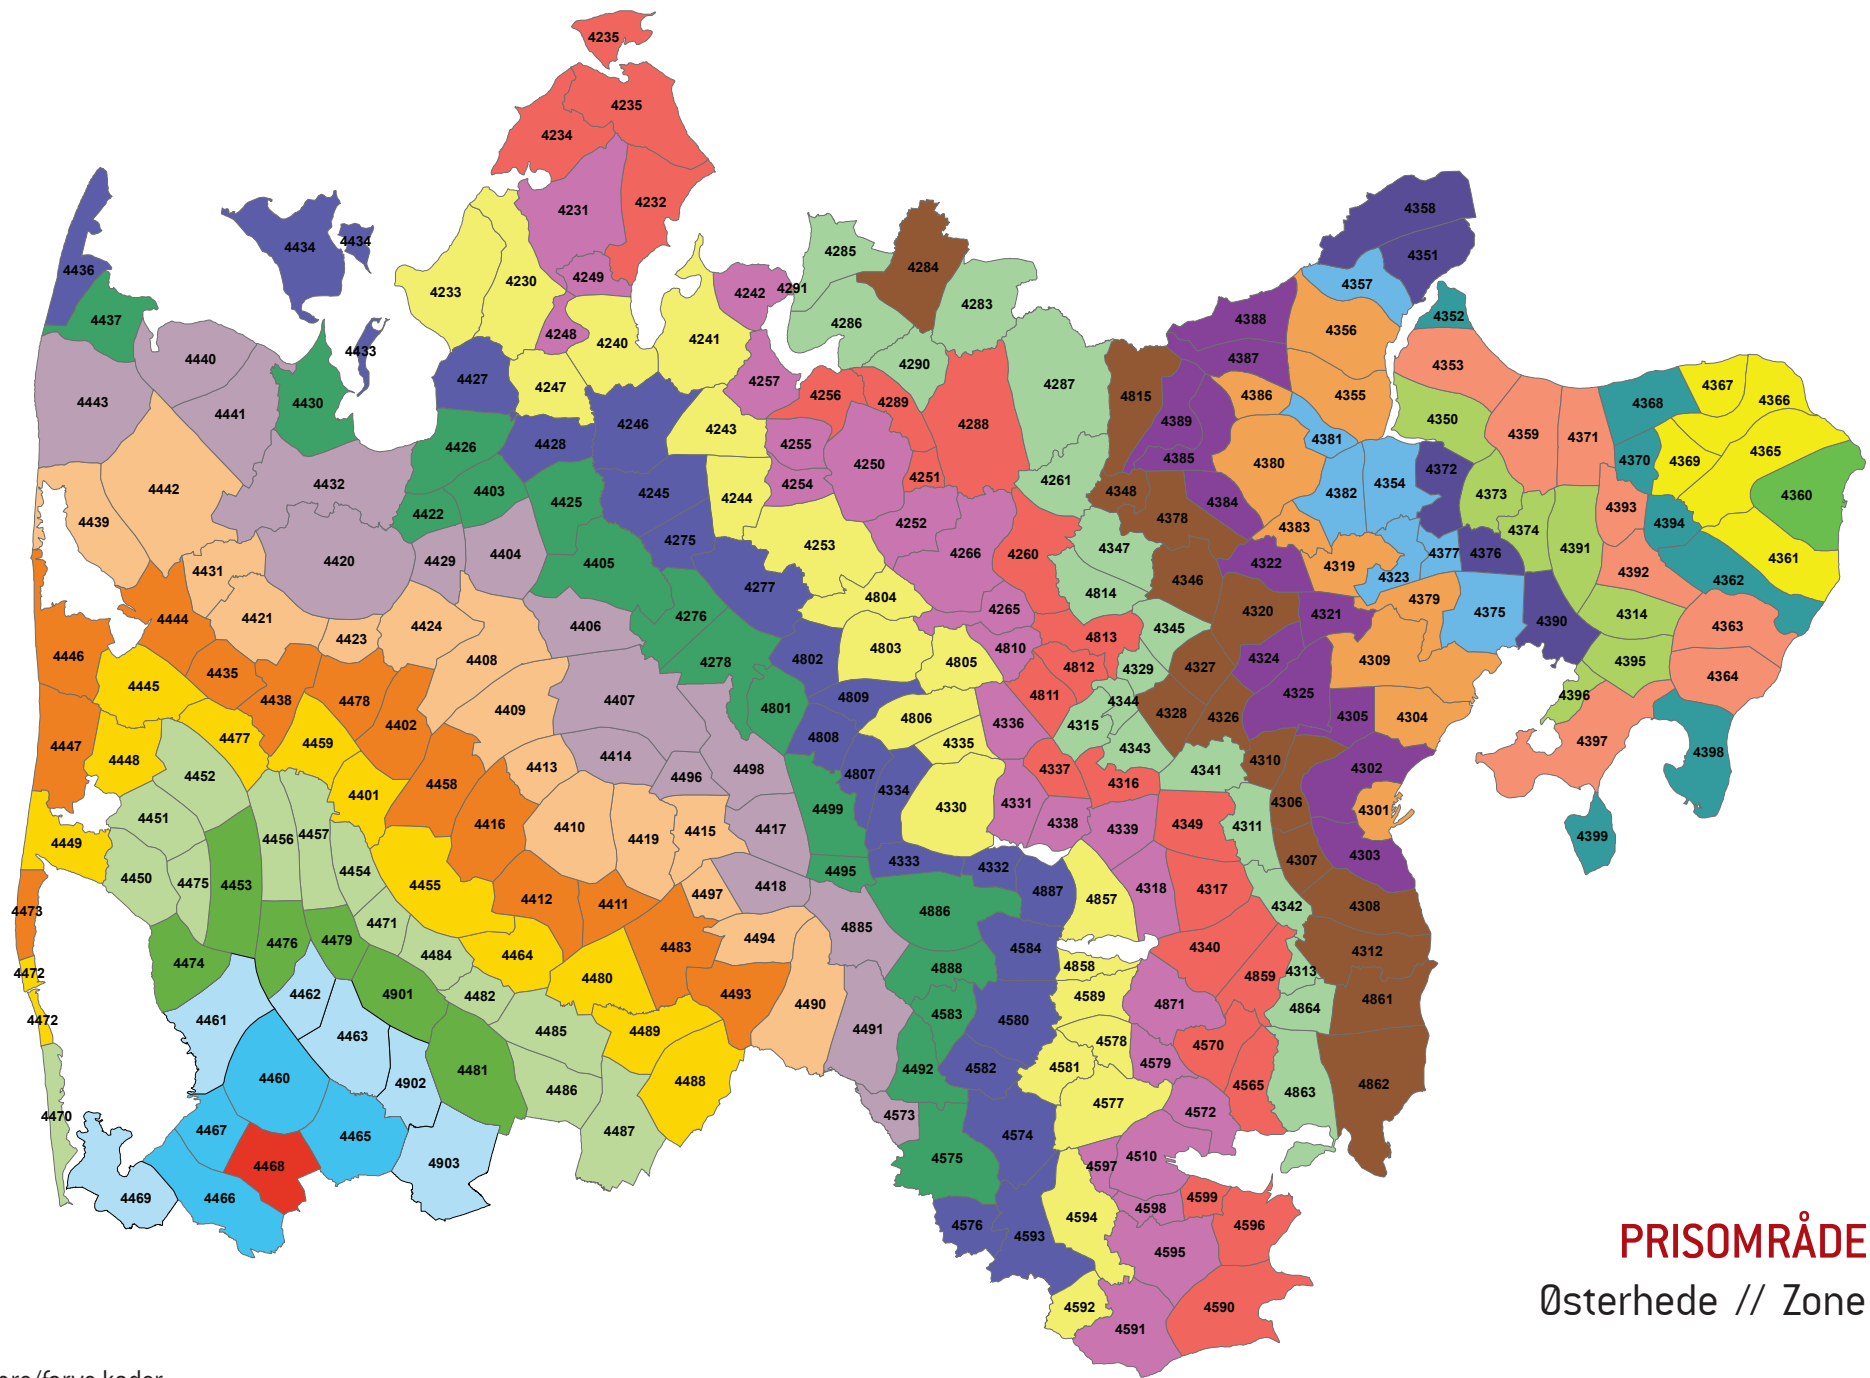

PRISOMRÅDE VEST
 Hemmet // Zone 4466

Zonenumre/farve koder:

PRISOMRÅDE VEST
Vostrup // Zone 4467

Zonenumre/farve koder:

PRISOMRÅDE VEST
Østerhede // Zone 4468

Zonenumre/farve koder:

PRISOMRÅDE VEST
Sdr. Bork // Zone 4469