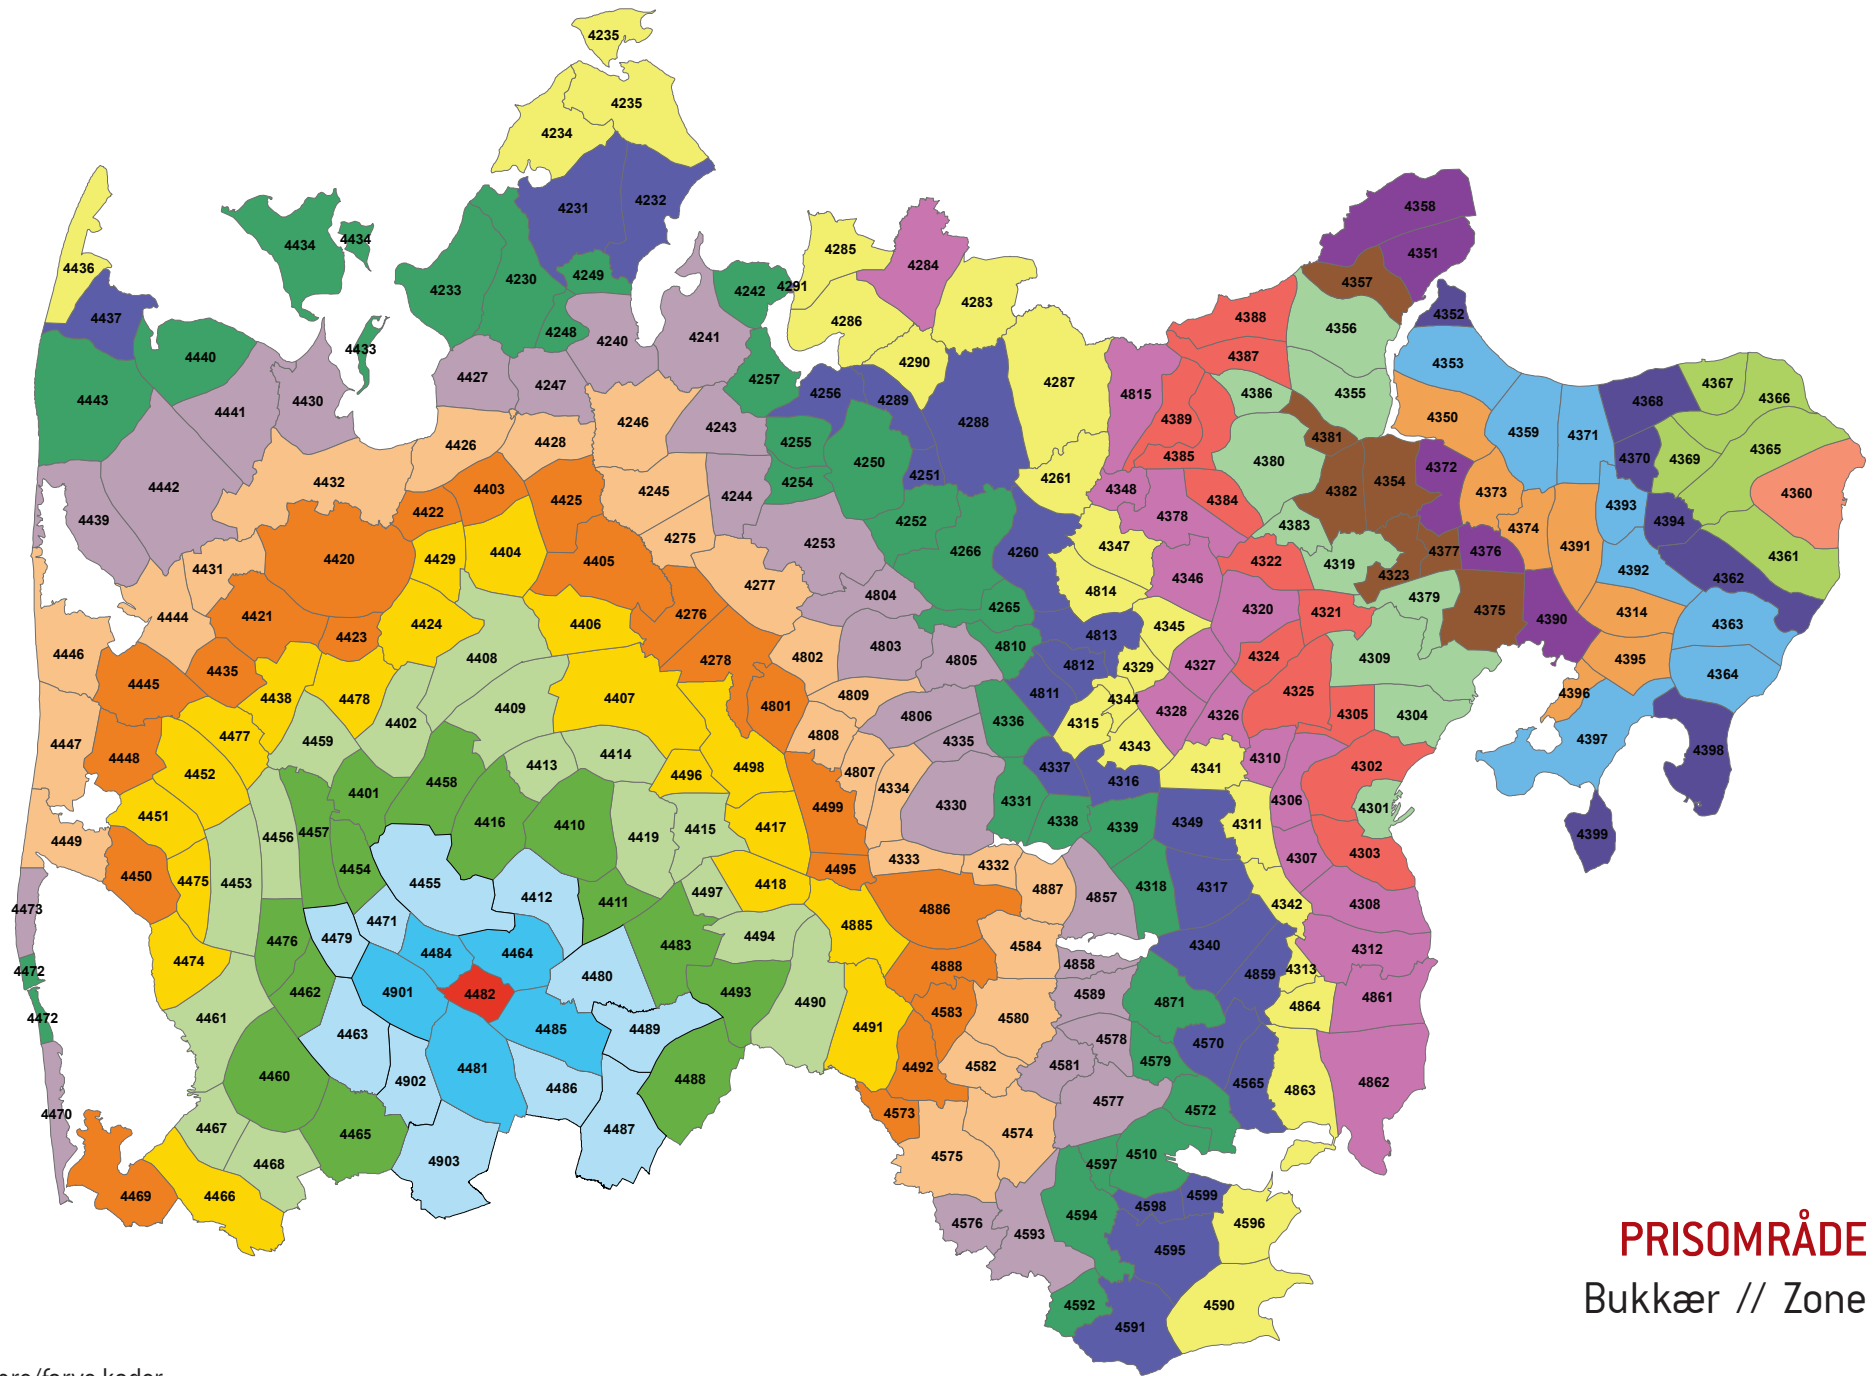

Zonenumre/farve koder:

PRISOMRÅDE VEST
Lem // Zone 4474

Zonenumre/farve koder:

PRISOMRÅDE VEST
Røgind // Zone 4475

Zonenumre/farve koder:

PRISOMRÅDE VEST
 Hanning // Zone 4476

Zonenumre/farve koder:

PRISOMRÅDE VEST
Klovsig // Zone 4477

Zonenumre/farve koder:

PRISOMRÅDE VEST
Sørvald // Zone 4478

Zonenumre/farve koder:

PRISOMRÅDE VEST
Herborg // Zone 4479

Zonenumre/farve koder:

PRISOMRÅDE VEST
 Arnborg // Zone 4480

Zonenumre/farve koder:

PRISOMRÅDE VEST
 Sønder Felding // Zone 4481

Zonenumre/farve koder:

PRISOMRÅDE VEST
Bukkær // Zone 4482

Zonenumre/farve koder:

PRISOMRÅDE VEST
Fasterholt // Zone 4483

Zonenumre/farve koder:

PRISOMRÅDE VEST
 Nørre Vium // Zone 4484

Zonenumre/farve koder: