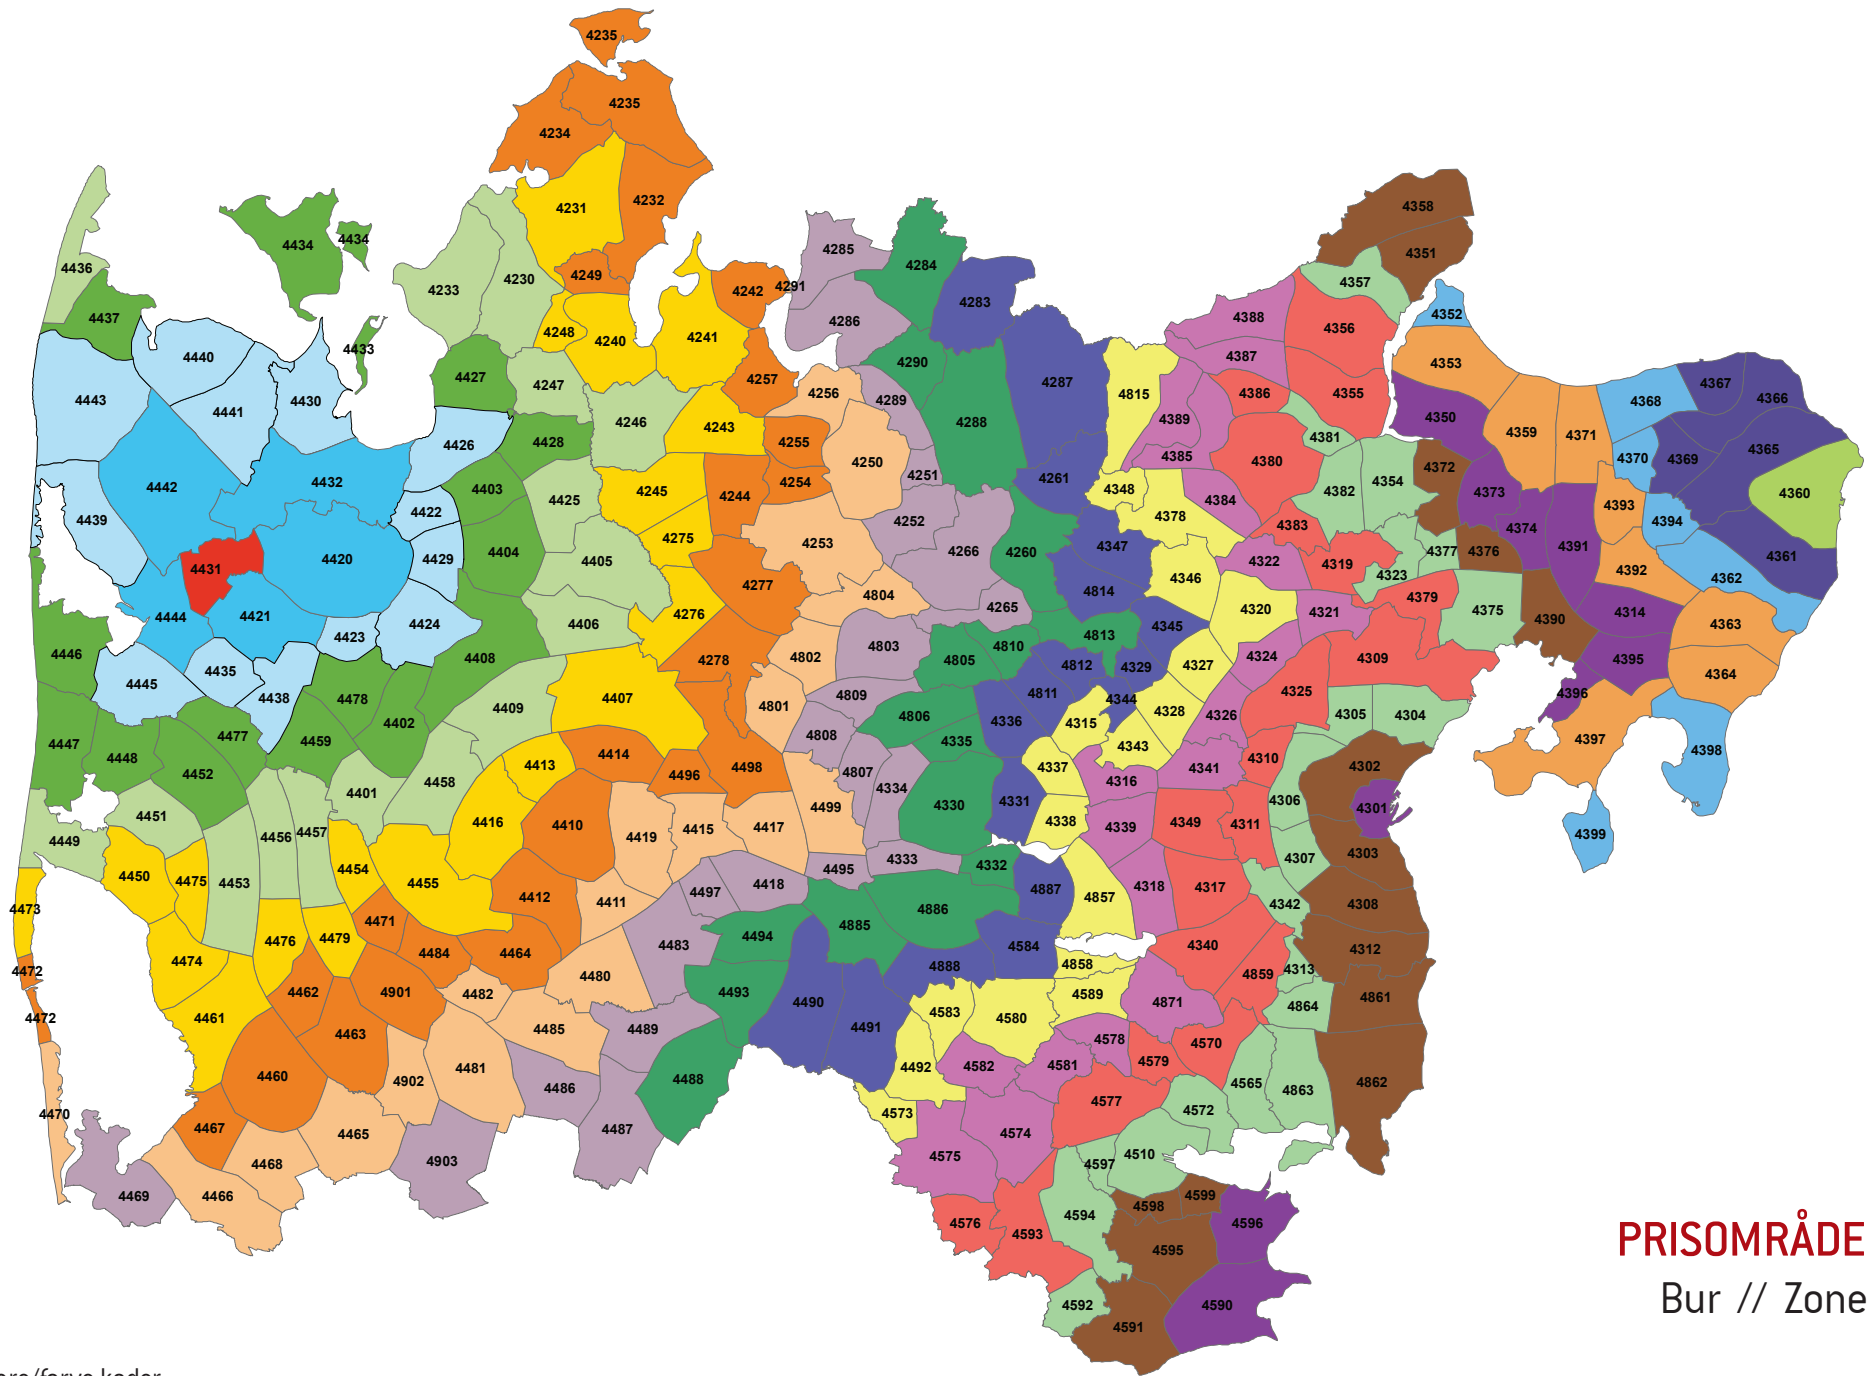

Zonenumre/farve koder:

PRISOMRÅDE VEST
Sevel // Zone 4428

Zonenumre/farve koder:

PRISOMRÅDE VEST
Savstrup // Zone 4429

Zonenumre/farve koder:

PRISOMRÅDE VEST
Struer // Zone 4430

Zonenumre/farve koder:

PRISOMRÅDE VEST
Bur // Zone 4431