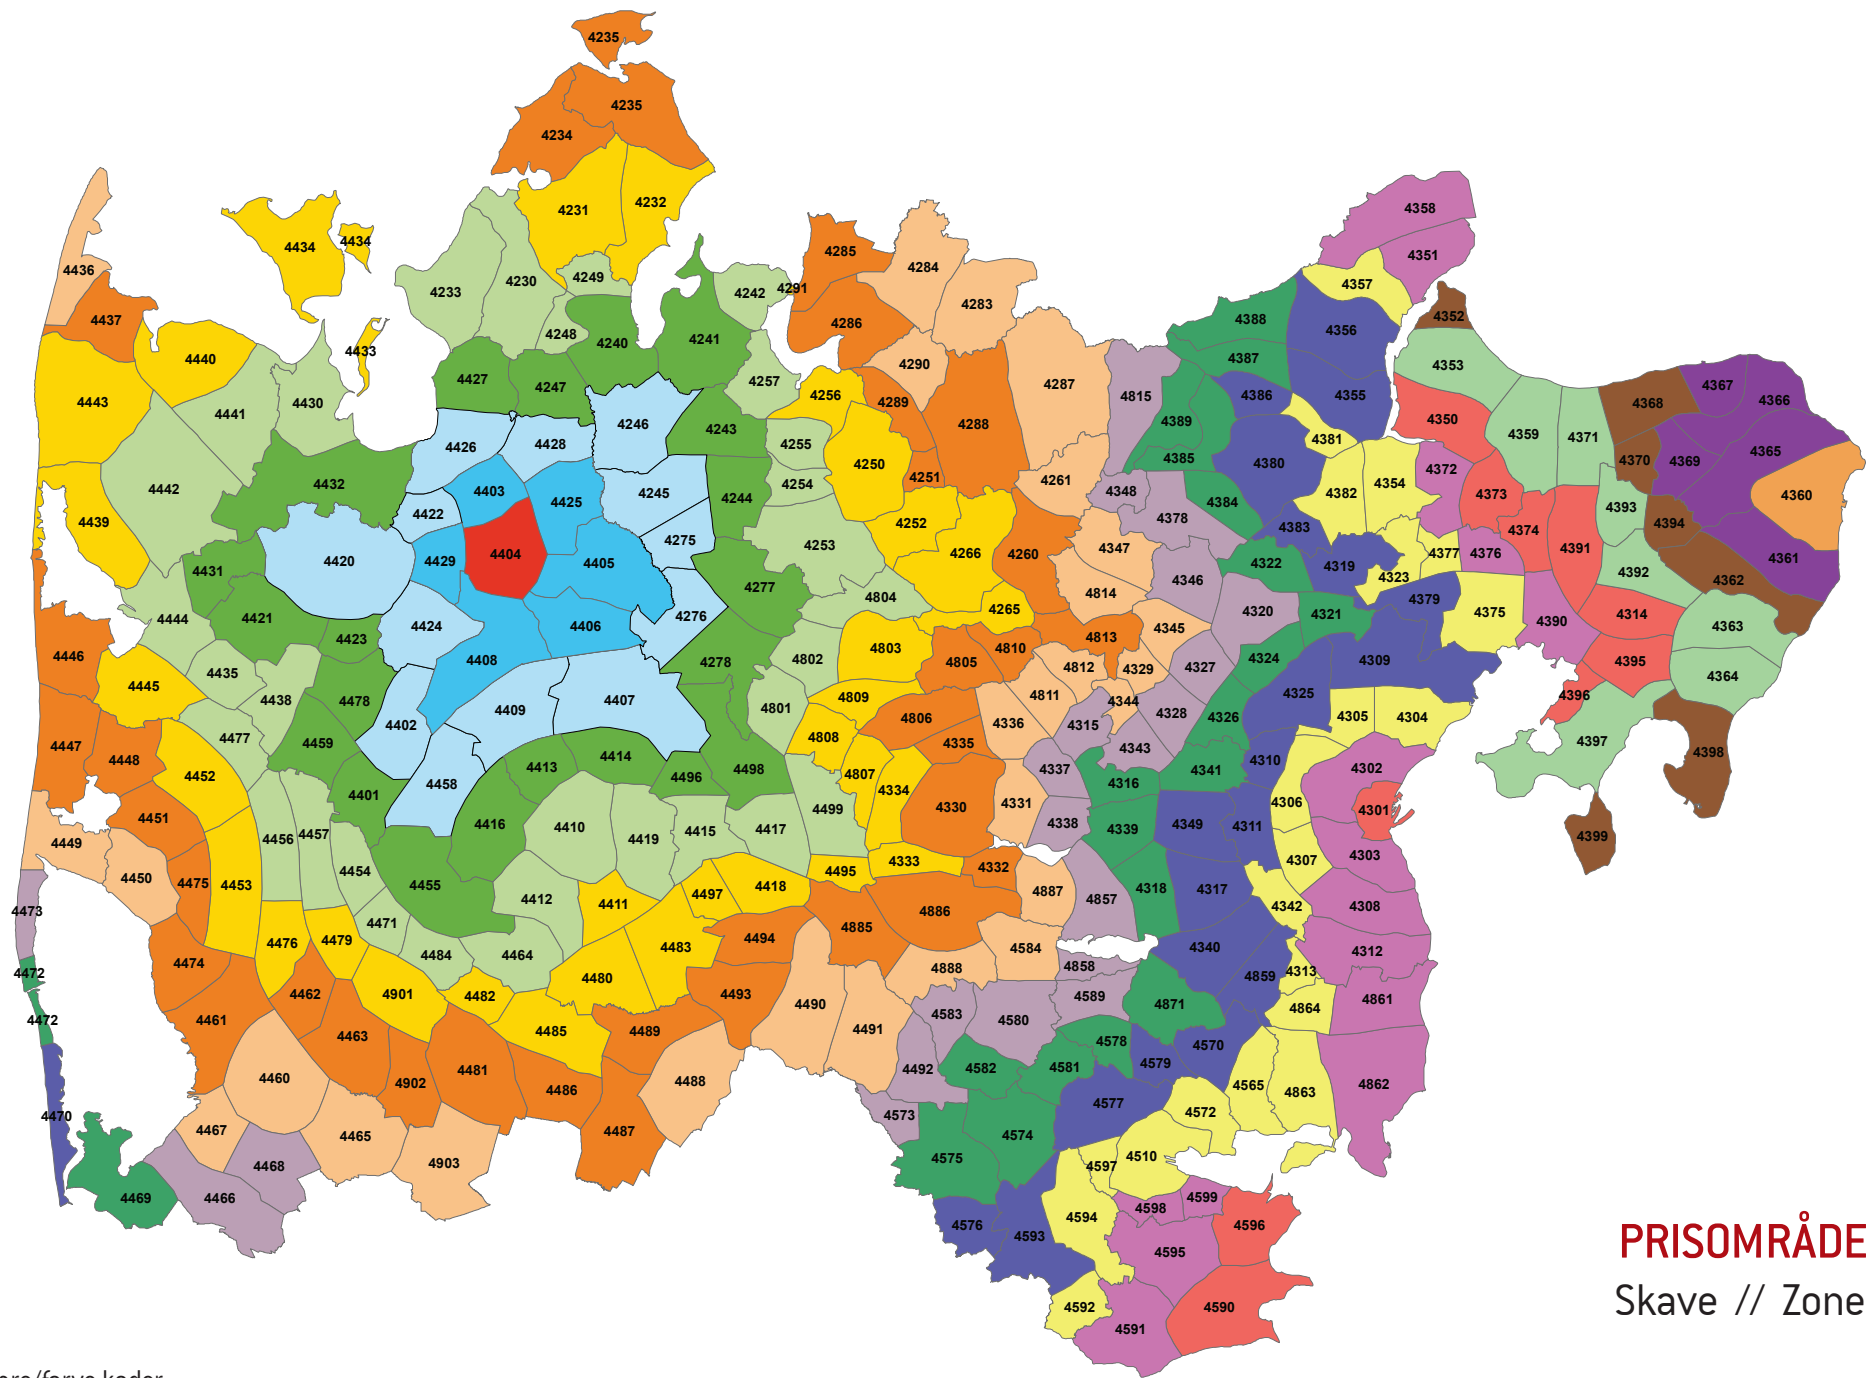

HJEMREJSE

Startzonen er 4330 (Silkeborg), slutzonen er 4305 (Trige), og rejsen går igen via zone 4301 (Aarhus). Rejser kunden fra Silkeborg til Trige, er Aarhus den zone, der ligger længst væk på rejsen – nemlig 9 zoner. Kunden skal betale for 9 zoner.

EKSEMPEL 2:

UDREJSE

Startzonen er 4314 (Tirstrup Lufthavn) og slutzonen er 4380 (Randers). Randers ligger 7 zoner væk fra Tirstrup Lufthavn. Kunden skal betale for 7 zoner.

HJEMREJSE

Startzonen er 4380 (Randers) og slutzonen er 4314 (Tirstrup Lufthavn). Rejser kunden fra Randers til Tirstrup Lufthavn, er 4392 (Kolind) den zone, der ligger længst væk på rejsen – nemlig 8 zoner. Kunden skal betale for 8 zoner.

PRISOMRÅDE VEST
Abildå // Zone 4401

Zonenumre/farve koder:

PRISOMRÅDE VEST
Vognstrup // Zone 4402

Zonenumre/farve koder:

PRISOMRÅDE VEST
Ryde // Zone 4403

Zonenumre/farve koder:

PRISOMRÅDE VEST
Skive // Zone 4404

Zonenumre/farve koder:

PRISOMRÅDE VEST
Haderup // Zone 4405

Zonenumre/farve koder:

PRISOMRÅDE VEST
Feldborg // Zone 4406

Zonenumre/farve koder:

PRISOMRÅDE VEST
 Over Simmelkjær // Zone 4407

Zonenumre/farve koder: