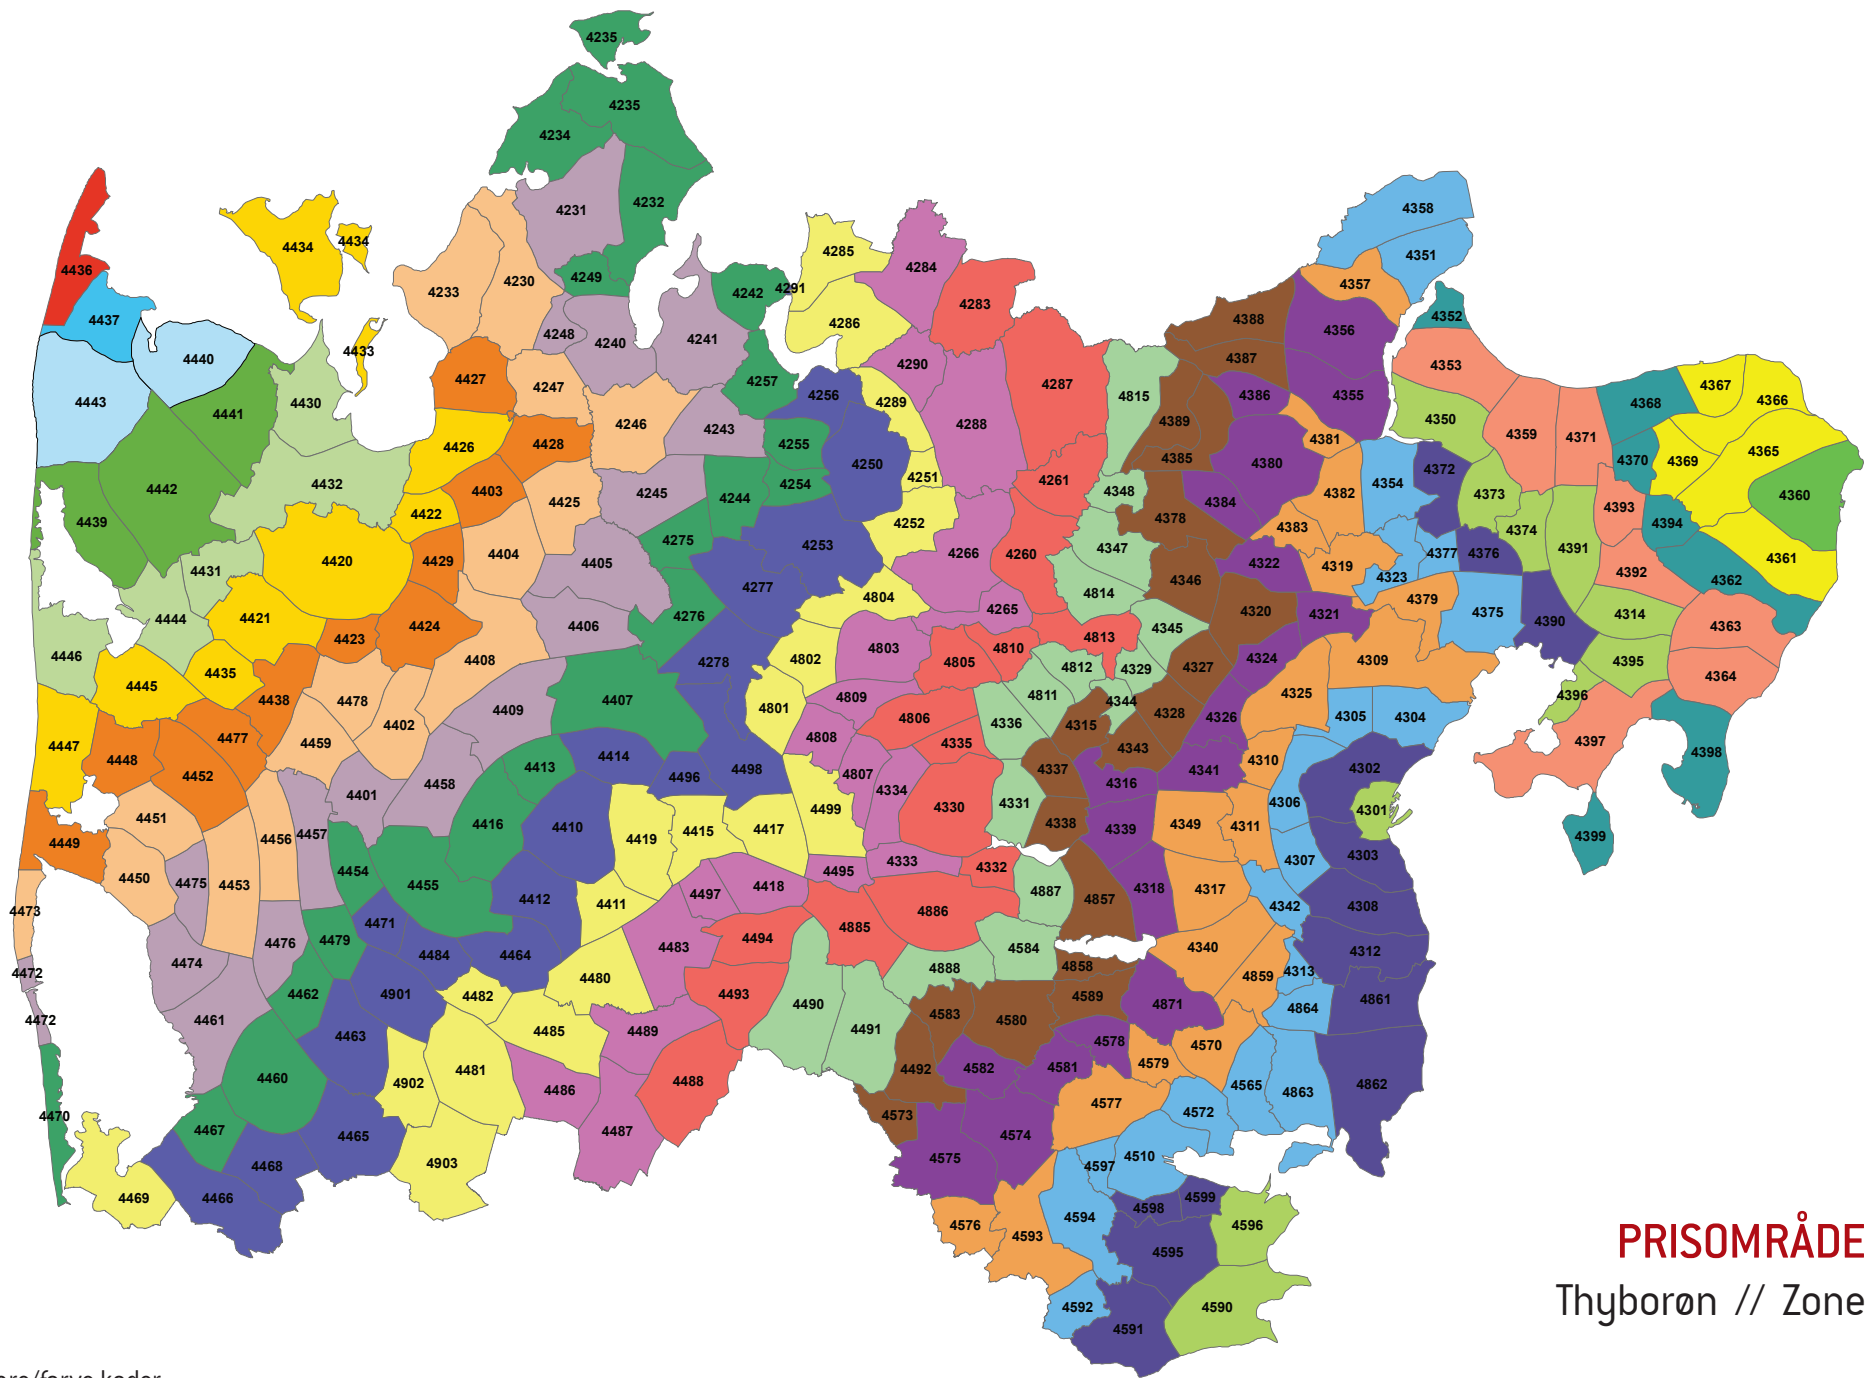

PRISOMRÅDE VEST
Thyborøn // Zone 4436

Zonenumre/farve koder: