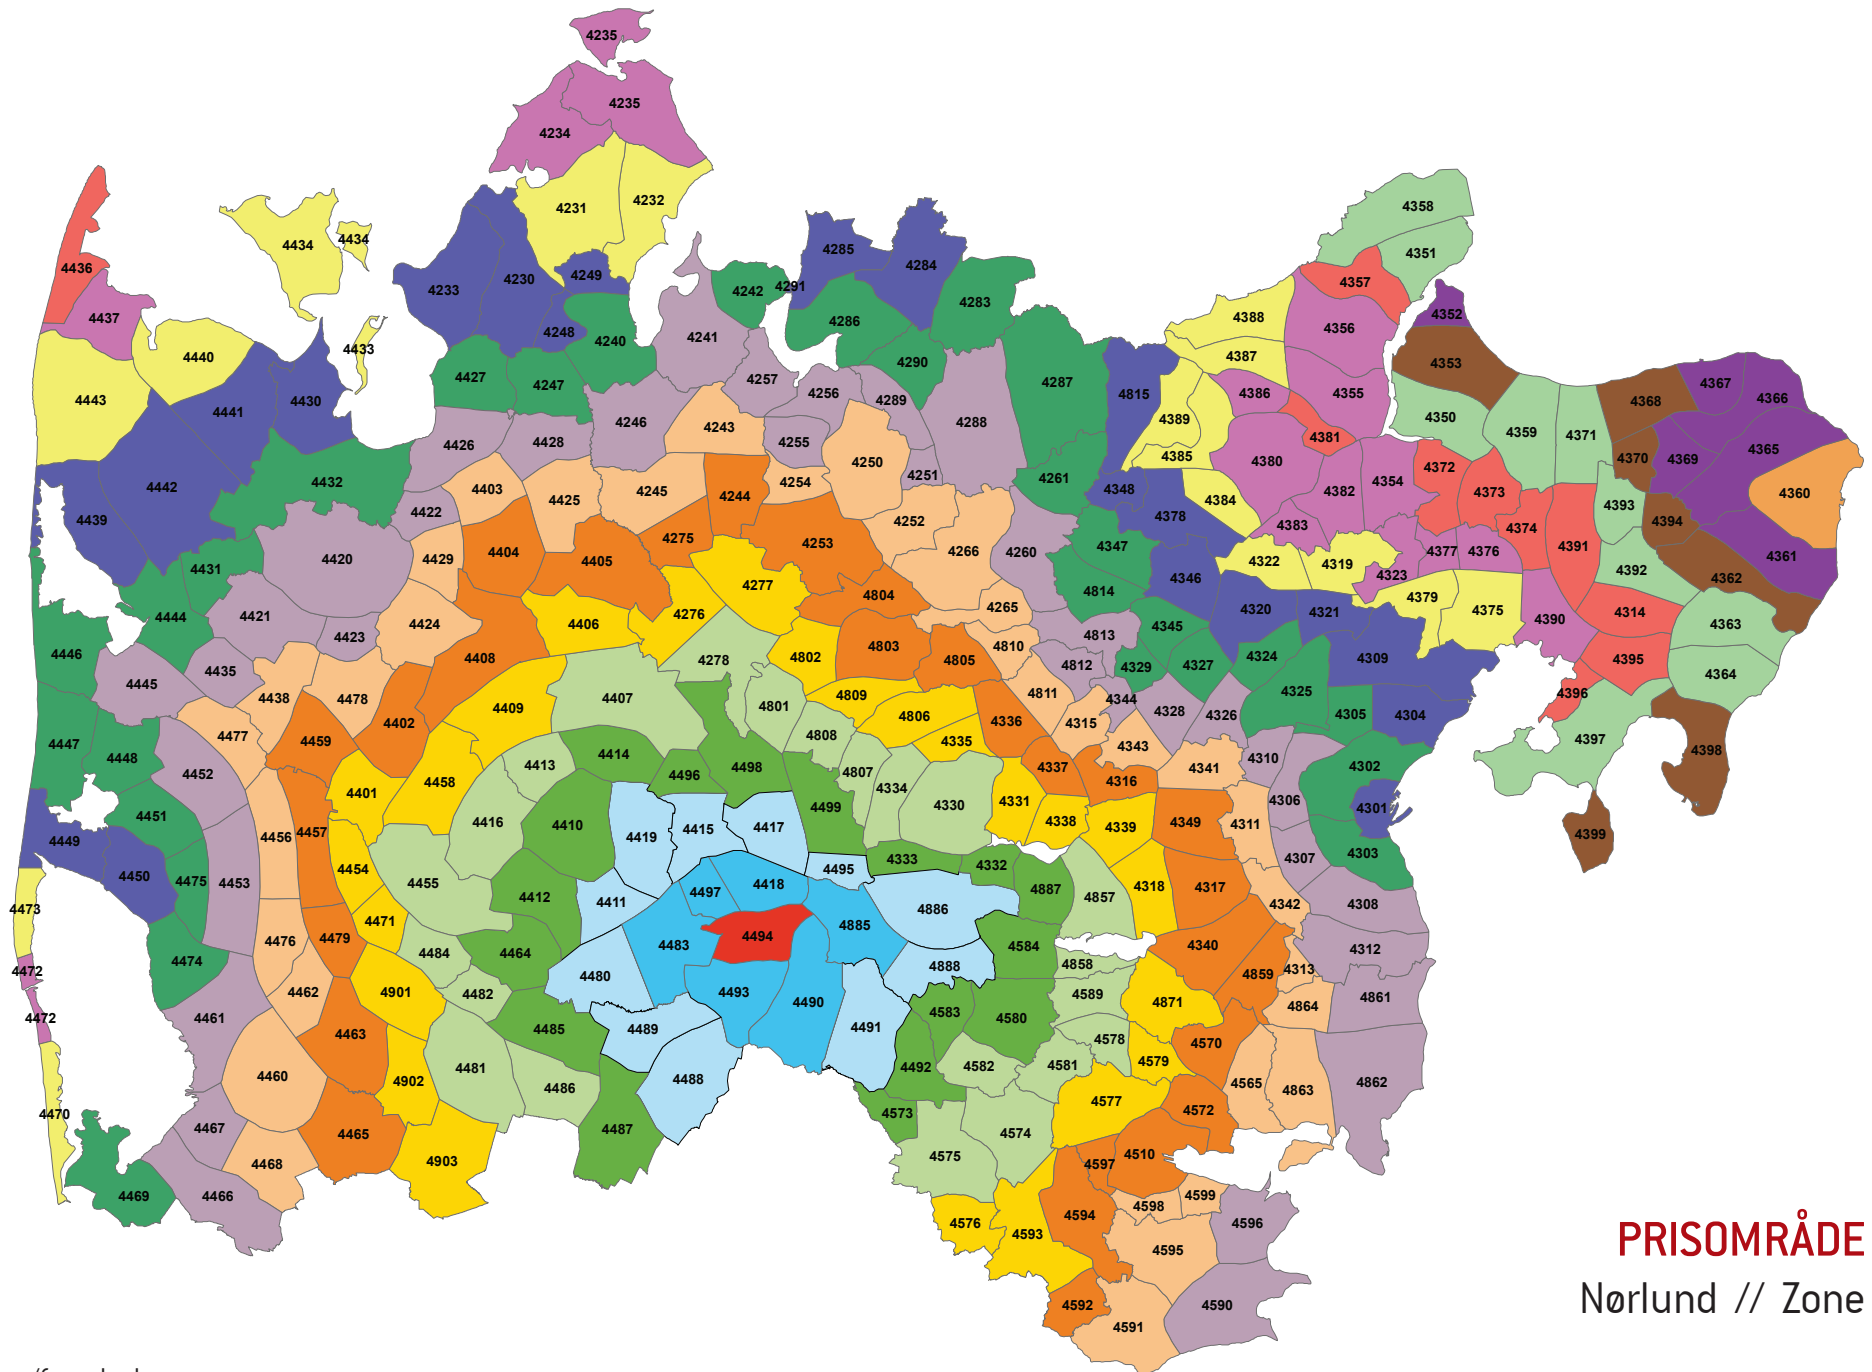

HUSK, NÅR DU BRUGER OPSLAGSVÆRKET

Samme rejse – forskellige priser (princippet om fjernestliggende zone)

Med det nye zoneprincip, kan der være prisforskel på rejsen ud og hjem. Det sker, fordi kunden altid skal betale for den zone, der ligger længst væk fra startzonen. Det sker typisk, hvis kunden rejser via en større by til en mindre by, som ligger tættere på startzonen (set på et kort vil rejsen ofte ligne et L eller et V). Tilfælde med forskellige priser ud og hjem er et vilkår ved det landsdækkende zoneprincip.

Zonenumre/farve koder:

PRISOMRÅDE VEST
Gejlbjerg // Zone 4489

Zonenumre/farve koder:

PRISOMRÅDE VEST
Ejstrupholm // Zone 4490

Zonenumre/farve koder:

PRISOMRÅDE VEST
 Nørre Snede // Zone 4491

Zonenumre/farve koder:

PRISOMRÅDE VEST
Klovborg // Zone 4492

Zonenumre/farve koder:

PRISOMRÅDE VEST
Hallundbæk // Zone 4493

Zonenumre/farve koder:

PRISOMRÅDE VEST
 Nørlund // Zone 4494

Zonenumre/farve koder:

PRISOMRÅDE VEST
Christianshede // Zone 4495

Zonenumre/farve koder:

PRISOMRÅDE VEST
Favrholt // Zone 4496

Zonenumre/farve koder:

PRISOMRÅDE VEST
Uhre // Zone 4497

Zonenumre/farve koder:

PRISOMRÅDE VEST
 Stubbekjær // Zone 4498

Zonenumre/farve koder:

PRISOMRÅDE VEST
Engesvang // Zone 4499