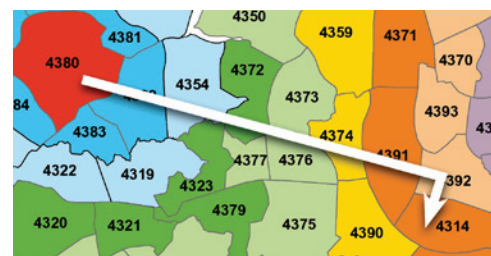

EKSEMPEL 1:

UDREJSE

Startzonen er 4305 (Trige), slutzonen er 4330 (Silkeborg), og rejsen går via zone 4301 (Aarhus). Silkeborg, som ligger 7 zoner fra Trige, er den zone, der ligger længst væk på rejsen, da Aarhus kun ligger 3 zoner fra Trige. Kunden skal betale for 7 zoner.

HJEMREJSE

Startzonen er 4330 (Silkeborg), slutzonen er 4305 (Trige), og rejsen går igen via zone 4301 (Aarhus). Rejser kunden fra Silkeborg til Trige, er Aarhus den zone, der ligger længst væk på rejsen – nemlig 9 zoner. Kunden skal betale for 9 zoner.

EKSEMPEL 2:

UDREJSE

Startzonen er 4314 (Tirstrup Lufthavn) og slutzonen er 4380 (Randers). Randers ligger 7 zoner væk fra Tirstrup Lufthavn. Kunden skal betale for 7 zoner.

HJEMREJSE

Startzonen er 4380 (Randers) og slutzonen er 4314 (Tirstrup Lufthavn). Rejser kunden fra Randers til Tirstrup Lufthavn, er 4392 (Kolind) den zone, der ligger længst væk på rejsen – nemlig 8 zoner. Kunden skal betale for 8 zoner.

PRISOMRÅDE VEST
Abildå // Zone 4401

Zonenumre/farve koder:

PRISOMRÅDE VEST
Vognstrup // Zone 4402

Zonenumre/farve koder:

PRISOMRÅDE VEST
Ryde // Zone 4403

Zonenumre/farve koder:

PRISOMRÅDE VEST
Skive // Zone 4404