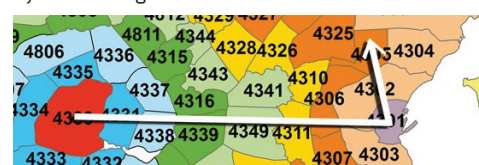

HUSK, NÅR DU BRUGER OPSLAGSVÆRKET

Samme rejse – forskellige priser (princippet om fjernestliggende zone)

Med det nye zoneprincip, kan der være prisforskel på rejsen ud og hjem. Det sker, fordi kunden altid skal betale for den zone, der ligger længst væk fra startzonen. Det sker typisk, hvis kunden rejser via en større by til en mindre by, som ligger tættere på startzonen (set på et kort vil rejsen ofte ligne et L eller et V). Tilfælde med forskellige priser ud og hjem er et vilkår ved det landsdækkende zoneprincip.

EKSEMPEL 1:

UDREJSE

Startzonen er 4305 (Trige), slutzonen er 4330 (Silkeborg), og rejsen går via zone 4301 (Aarhus). Silkeborg, som ligger 7 zoner fra Trige, er den zone, der ligger længst væk på rejsen, da Aarhus kun ligger 3 zoner fra Trige. Kunden skal betale for 7 zoner.

HJEMREJSE

Startzonen er 4330 (Silkeborg), slutzonen er 4305 (Trige), og rejsen går igen via zone 4301 (Aarhus). Rejser kunden fra Silkeborg til Trige, er Aarhus den zone, der ligger længst væk på rejsen – nemlig 9 zoner. Kunden skal betale for 9 zoner.

EKSEMPEL 2:

UDREJSE

Startzonen er 4314 (Tirstrup Lufthavn) og slutzonen er 4380 (Randers). Randers ligger 7 zoner væk fra Tirstrup Lufthavn. Kunden skal betale for 7 zoner.

HJEMREJSE

Startzonen er 4380 (Randers) og slutzonen er 4314 (Tirstrup Lufthavn). Rejser kunden fra Randers til Tirstrup Lufthavn, er 4392 (Kolind) den zone, der ligger længst væk på rejsen – nemlig 8 zoner. Kunden skal betale for 8 zoner.