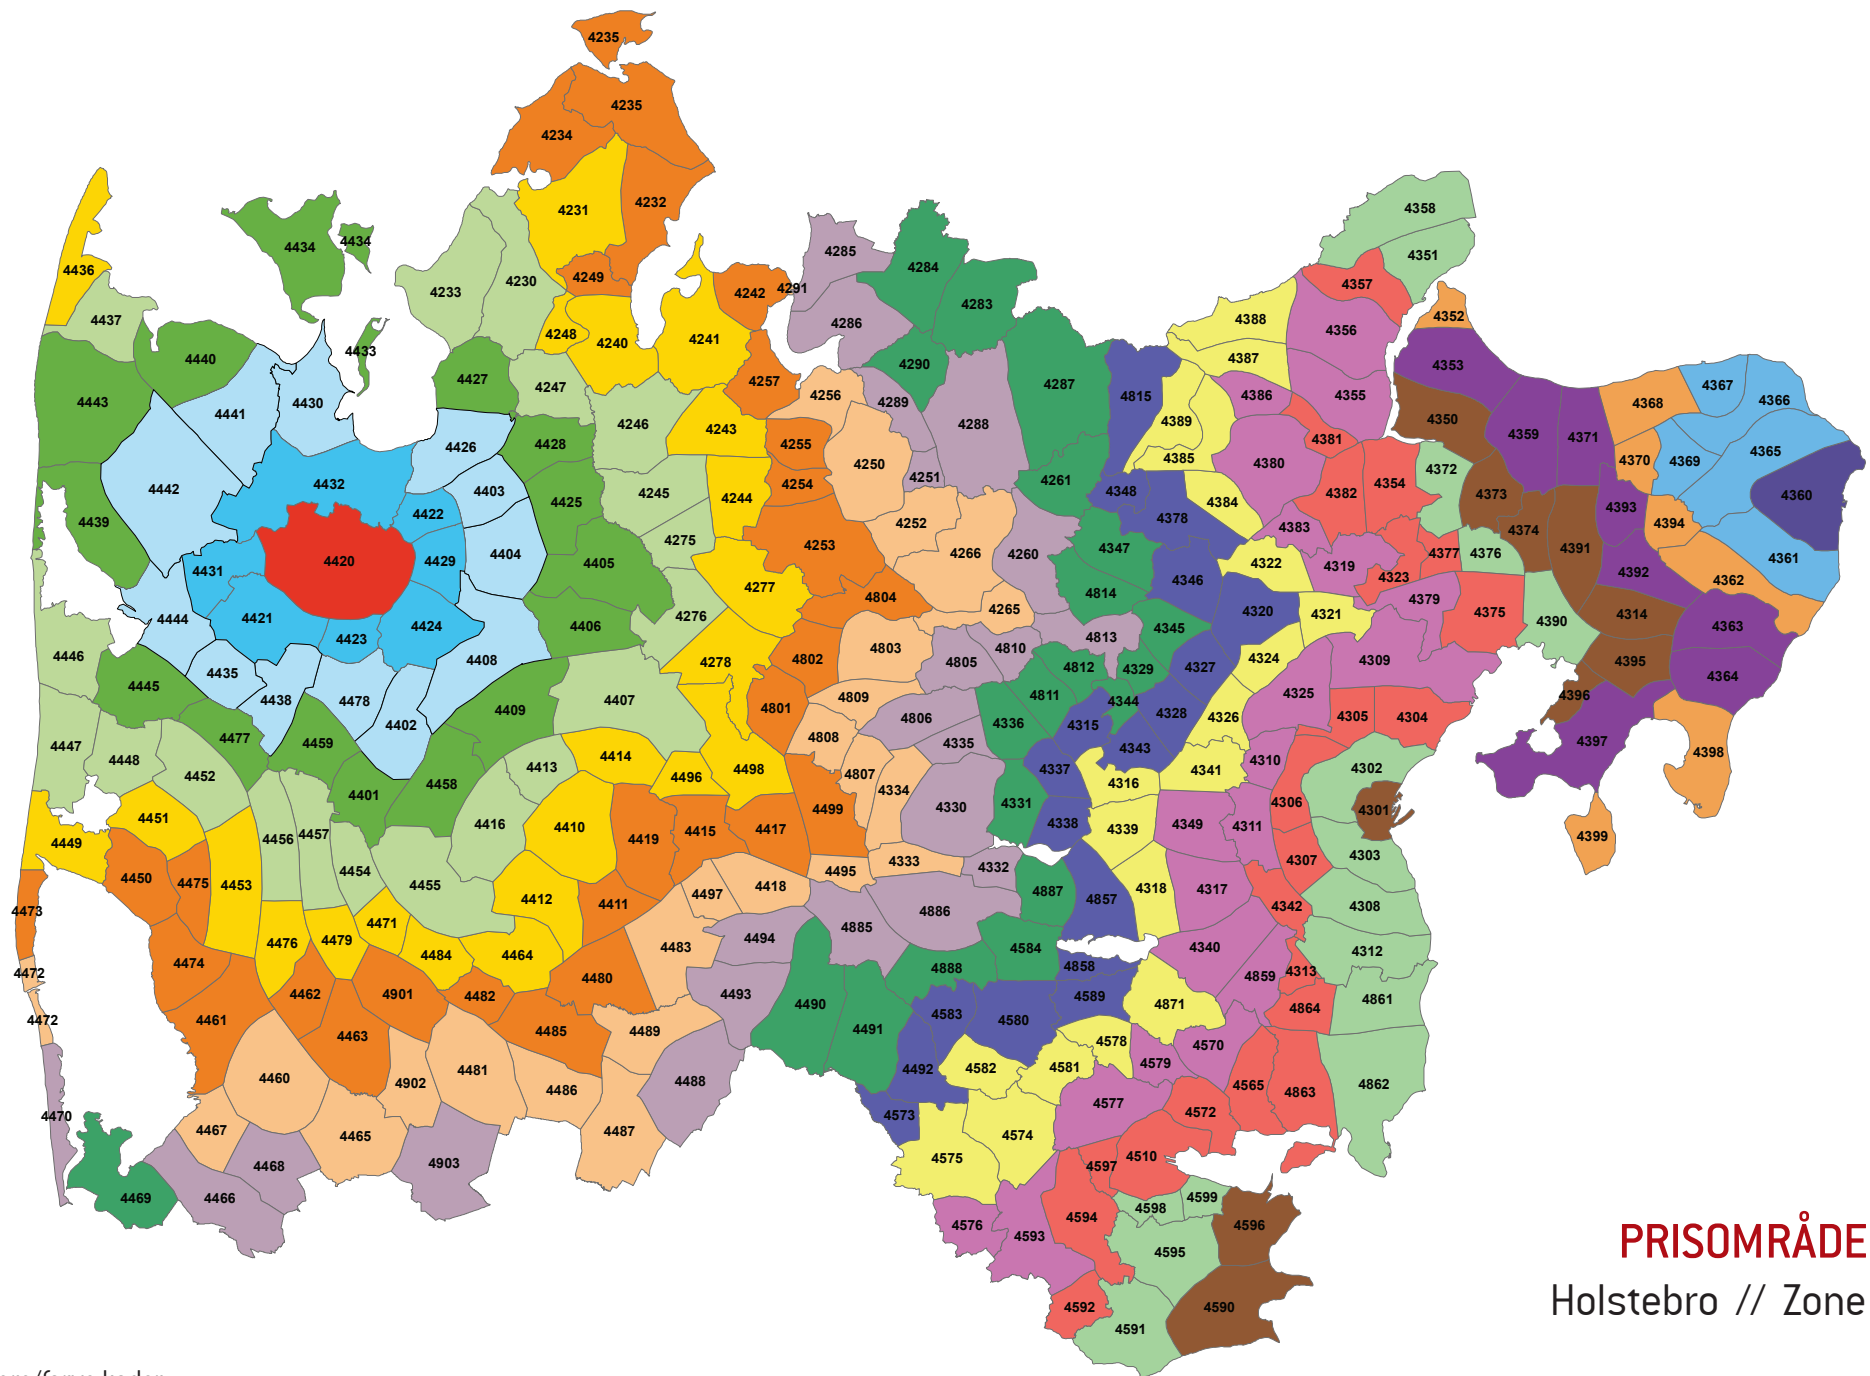

Zonenumre/farve koder:

PRISOMRÅDE VEST
 Bording // Zone 4417

Zonenumre/farve koder:

PRISOMRÅDE VEST
 Isenvad // Zone 4418

Zonenumre/farve koder:

PRISOMRÅDE VEST
 Hammerum // Zone 4419

Zonenumre/farve koder: