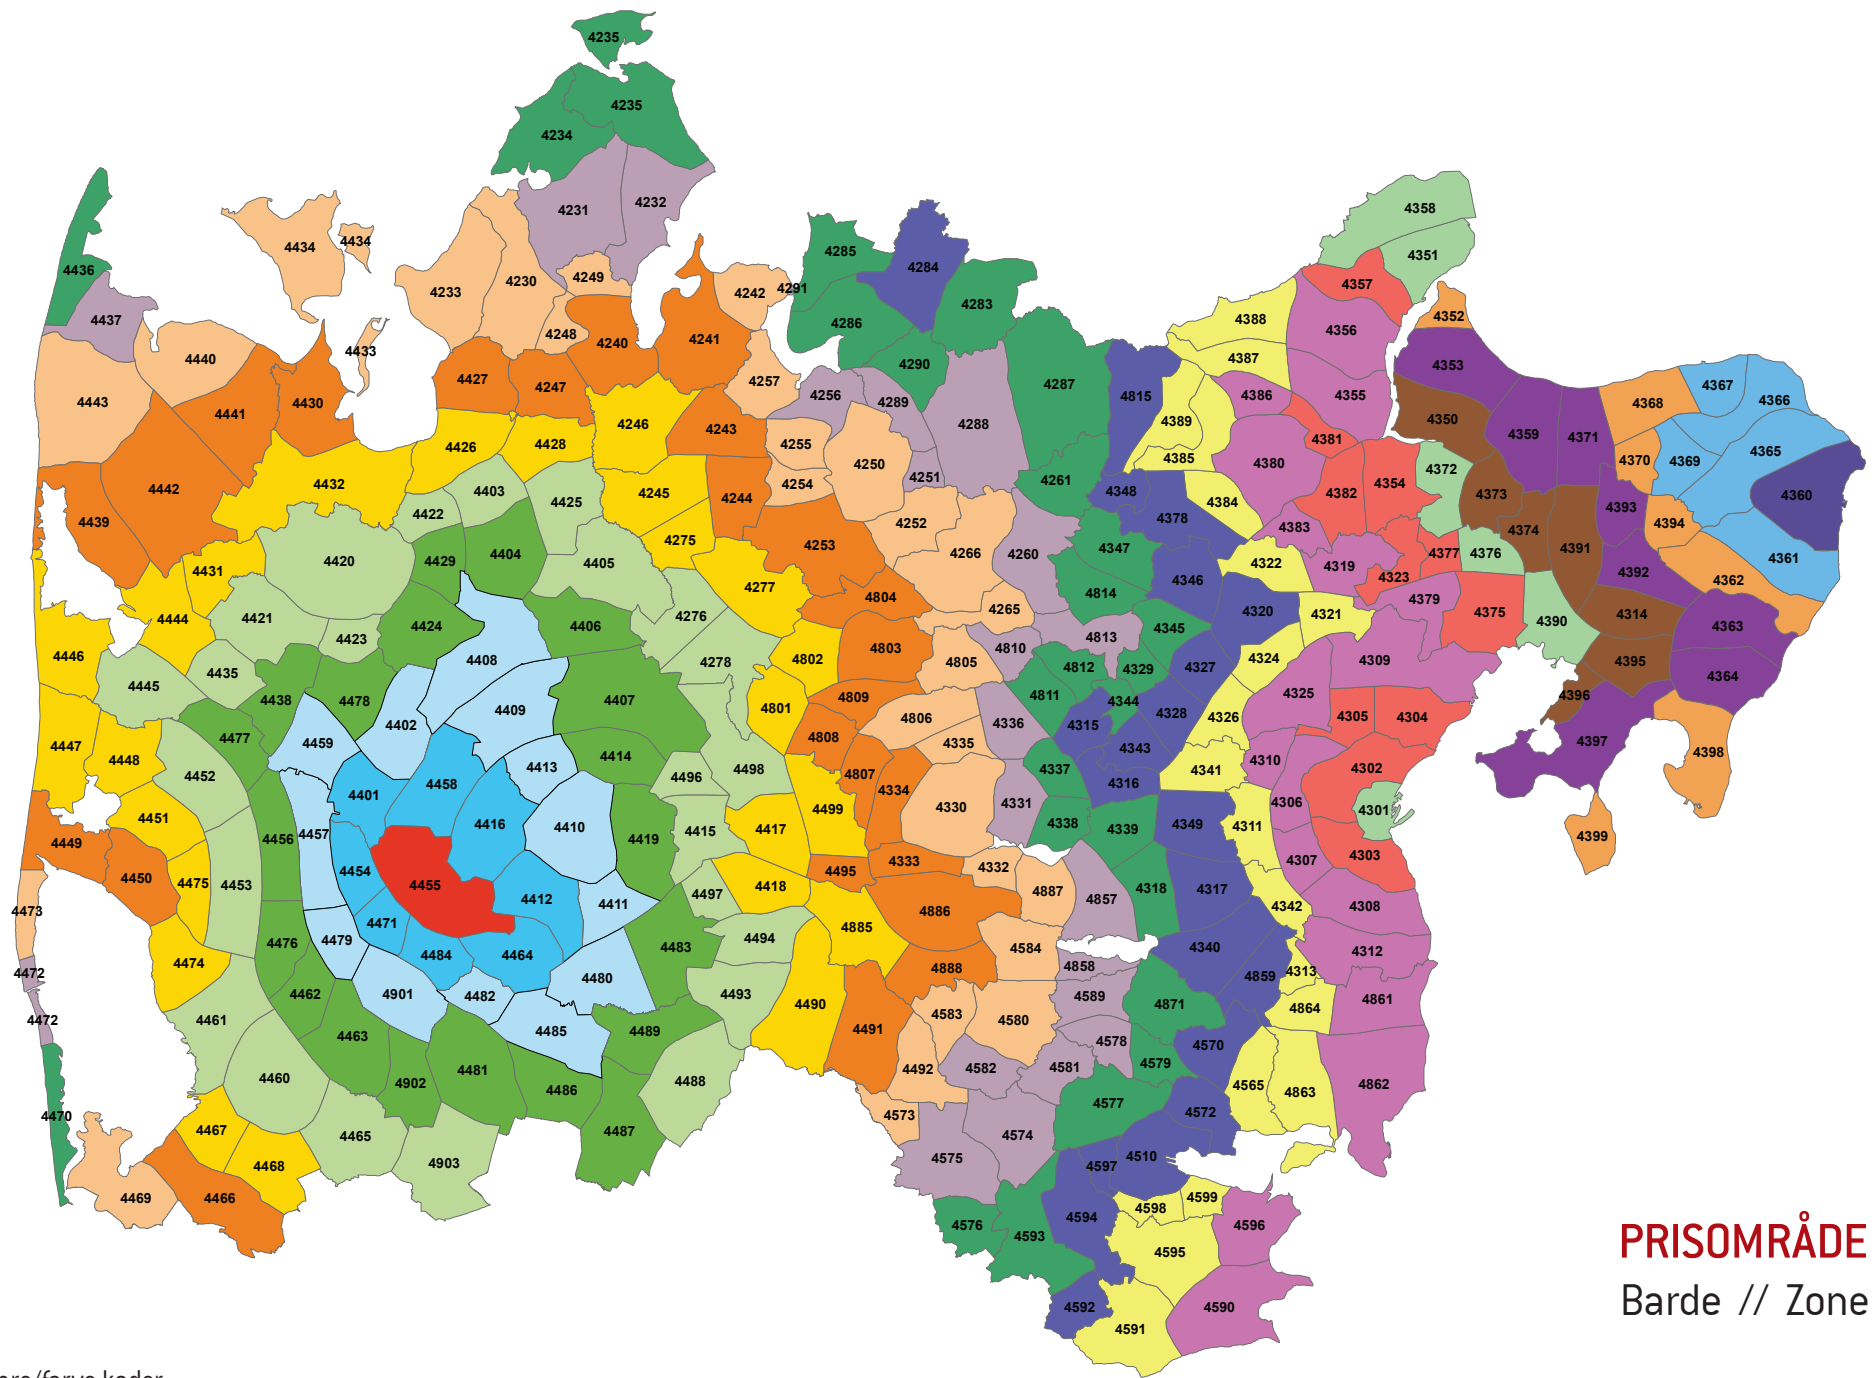

Zonenumre/farve koder:

PRISOMRÅDE VEST
 Thorsted // Zone 4452

Zonenumre/farve koder:

PRISOMRÅDE VEST
Ølstrup // Zone 4453

Zonenumre/farve koder:

PRISOMRÅDE VEST
 Videbæk // Zone 4454

Zonenumre/farve koder:

PRISOMRÅDE VEST
Barde // Zone 4455