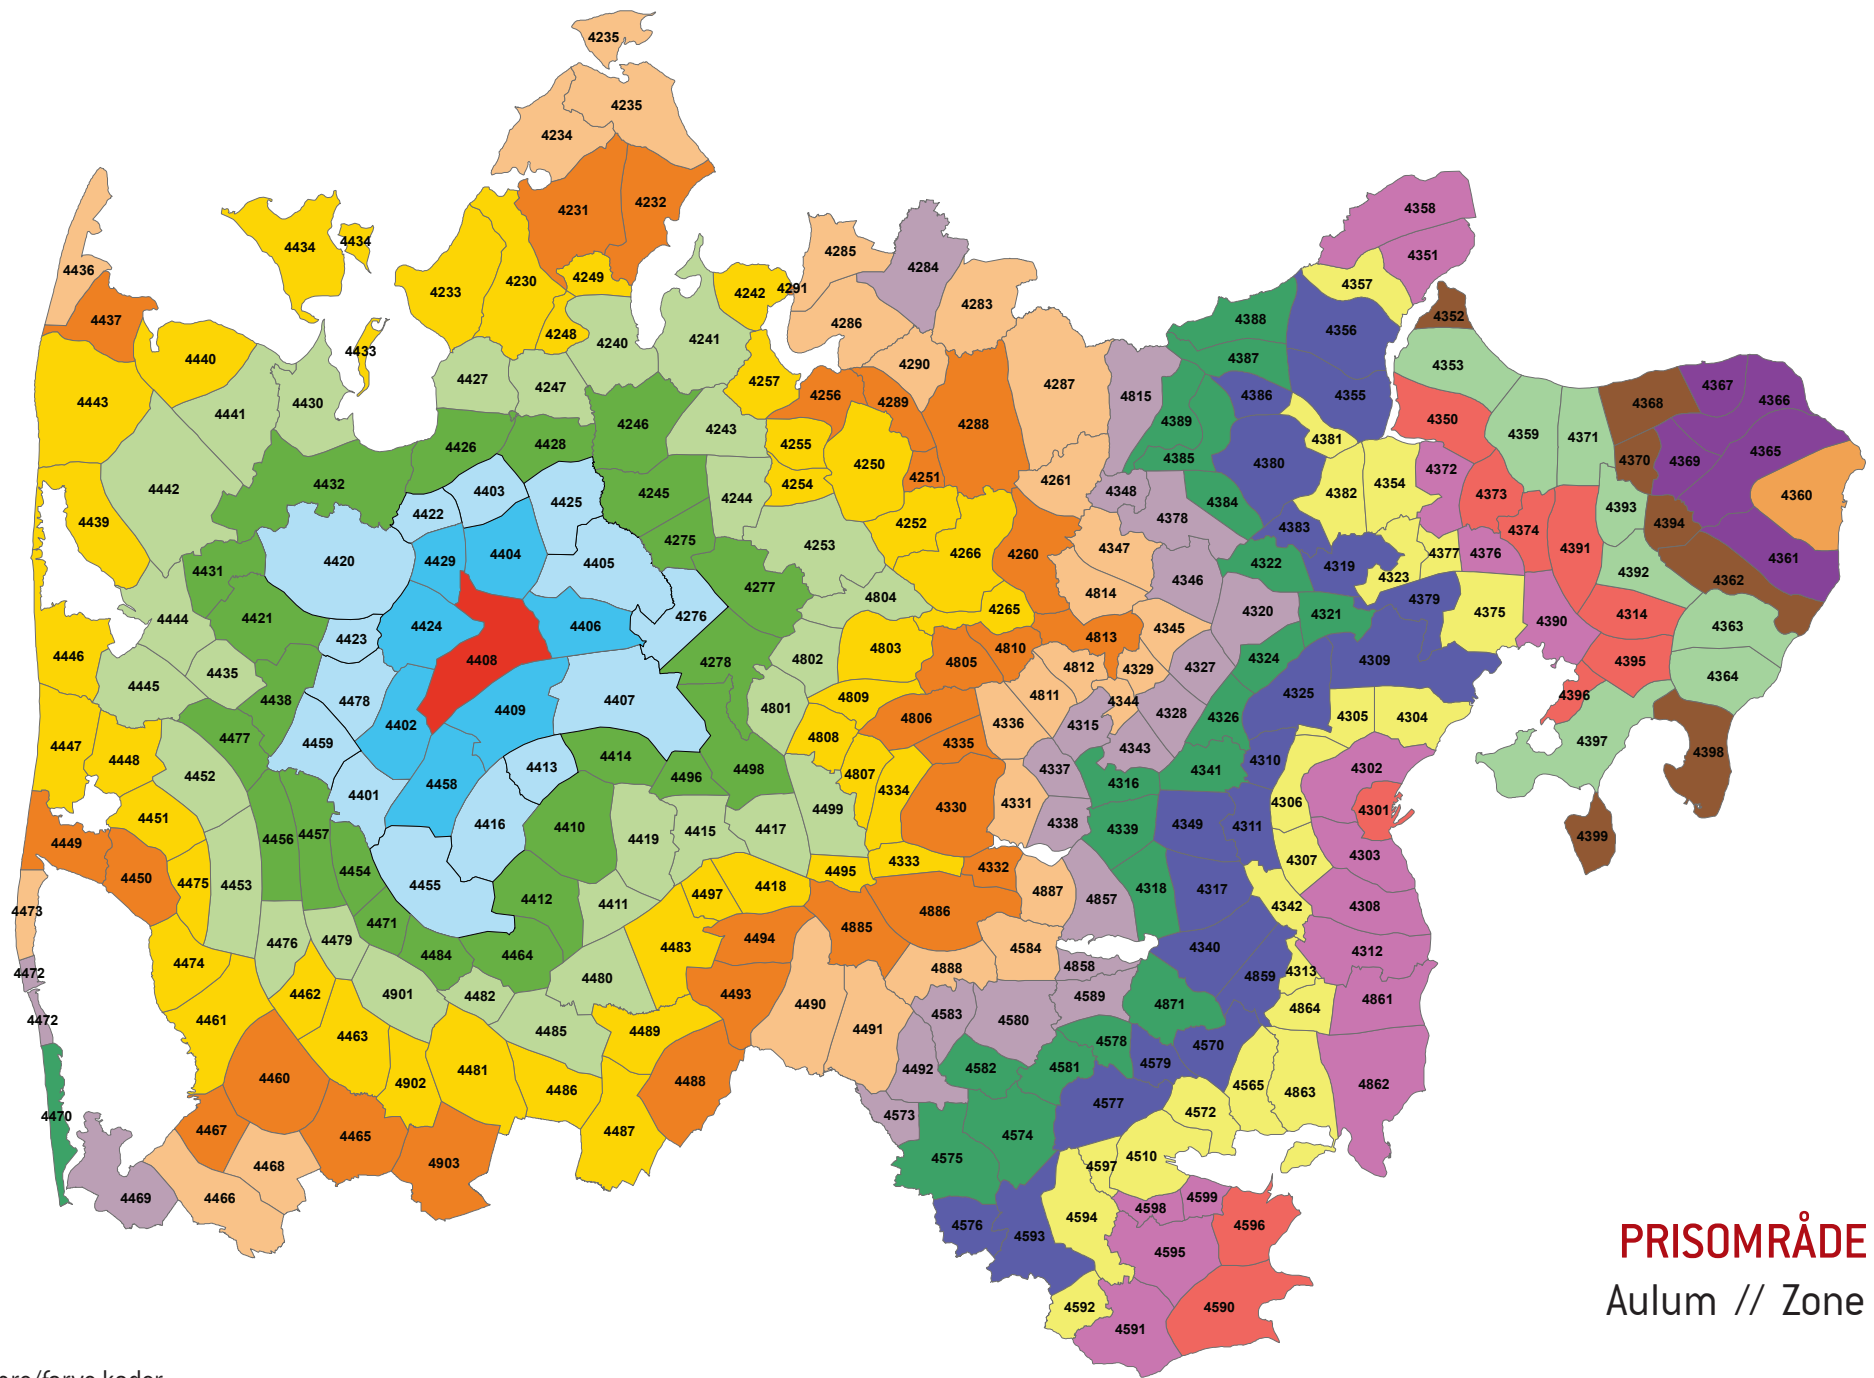

PRISOMRÅDE VEST
Abildå // Zone 4401

Zonenumre/farve koder:

PRISOMRÅDE VEST
Vognstrup // Zone 4402

Zonenumre/farve koder:

PRISOMRÅDE VEST
Ryde // Zone 4403

Zonenumre/farve koder:

PRISOMRÅDE VEST
Skive // Zone 4404

Zonenumre/farve koder:

PRISOMRÅDE VEST
Haderup // Zone 4405

Zonenumre/farve koder:

PRISOMRÅDE VEST
Feldborg // Zone 4406

Zonenumre/farve koder:

PRISOMRÅDE VEST
 Over Simmelkjær // Zone 4407

Zonenumre/farve koder: