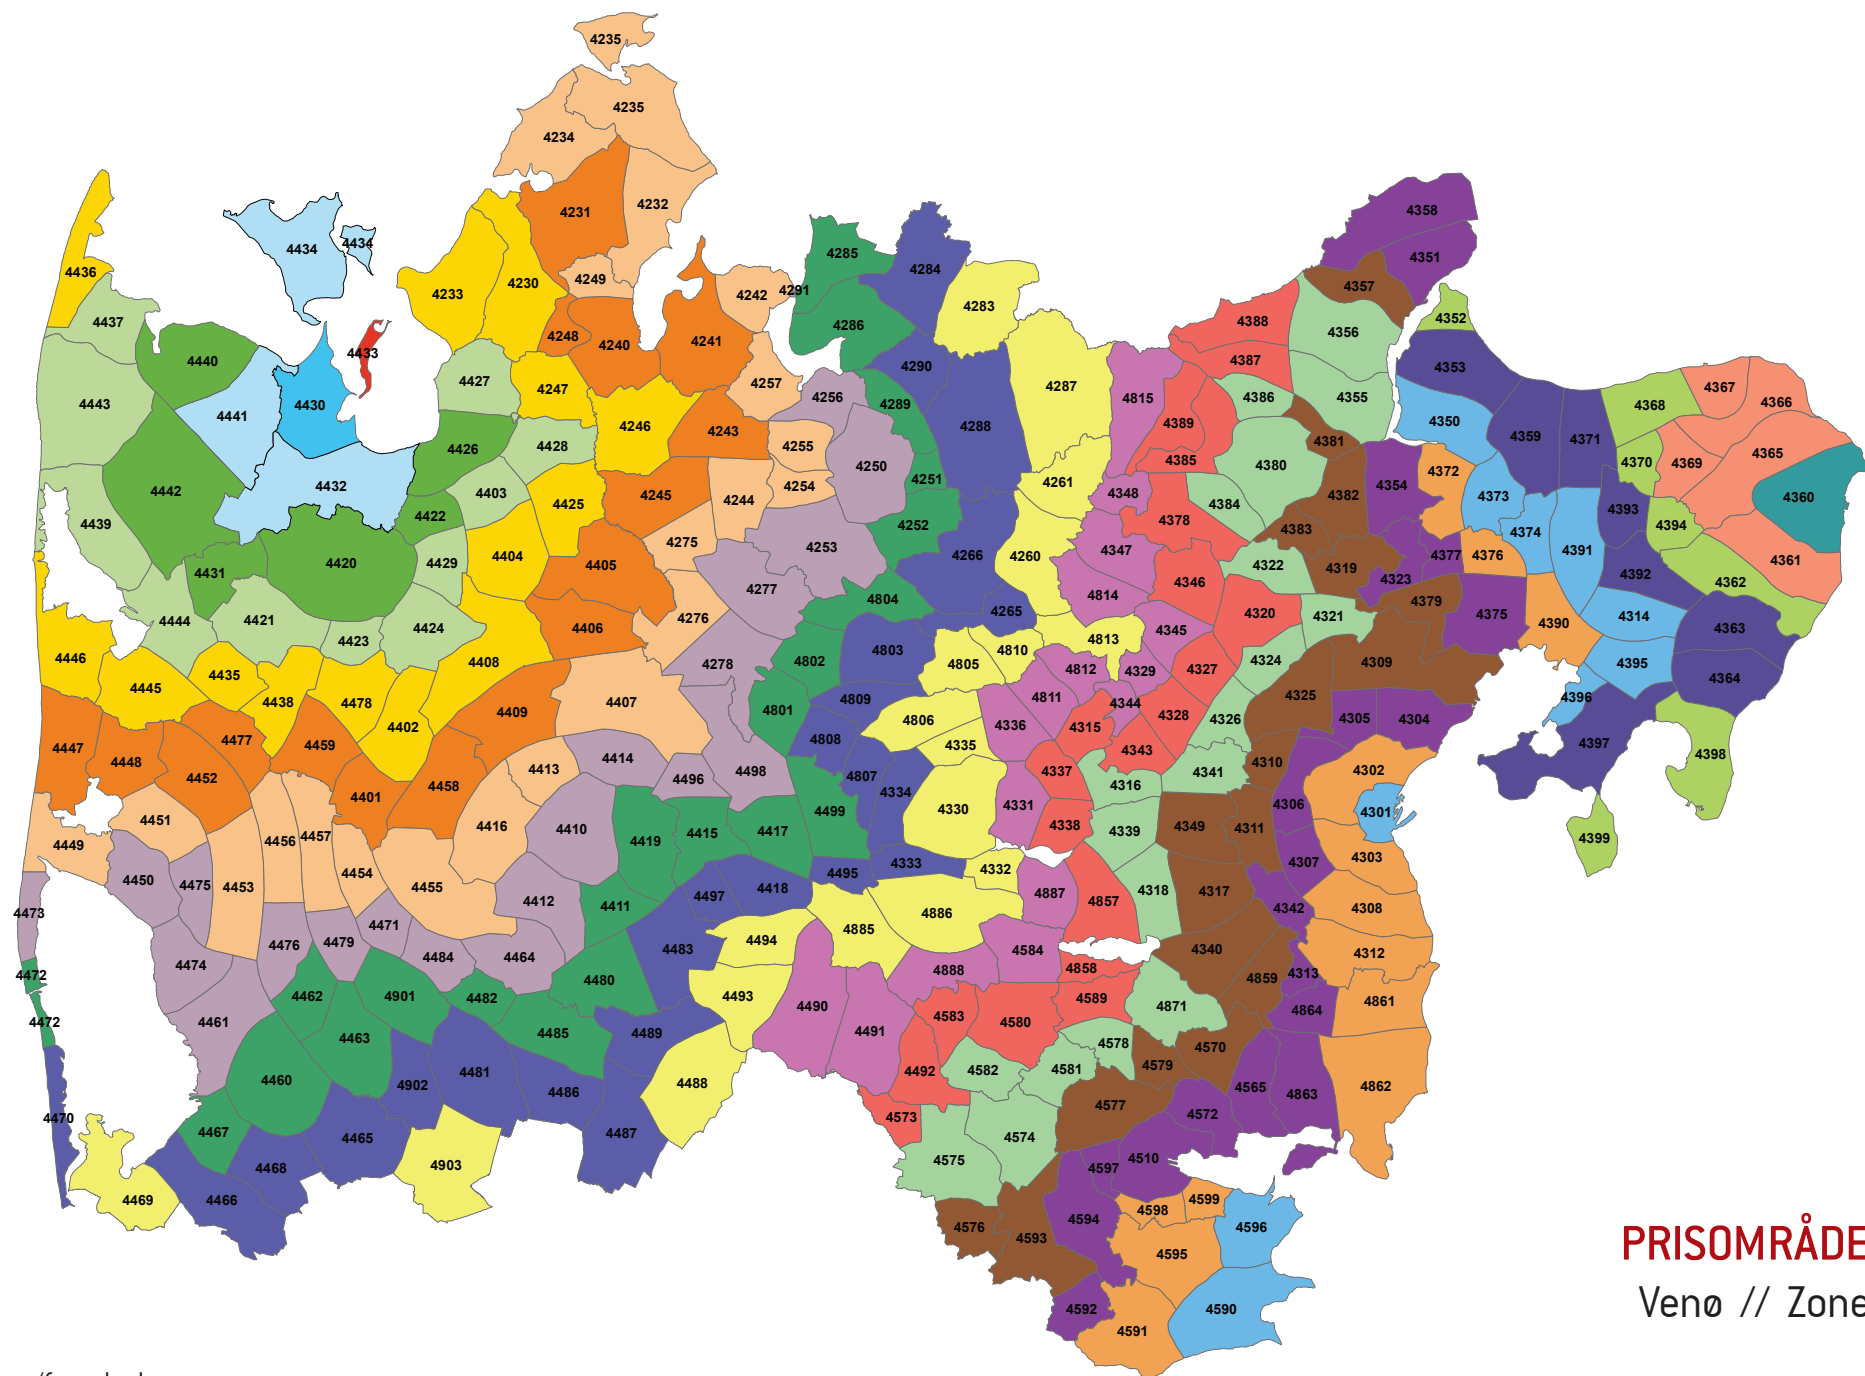

Zonenumre/farve koder:

PRISOMRÅDE VEST
Hjerm // Zone 4432

Zonenumre/farve koder:

PRISOMRÅDE VEST
 Venø // Zone 4433

Zonenumre/farve koder:

PRISOMRÅDE VEST
Hvidbjerg // Zone 4434

Zonenumre/farve koder:

PRISOMRÅDE VEST
 Ulfborg Kjærgård // Zone 4435