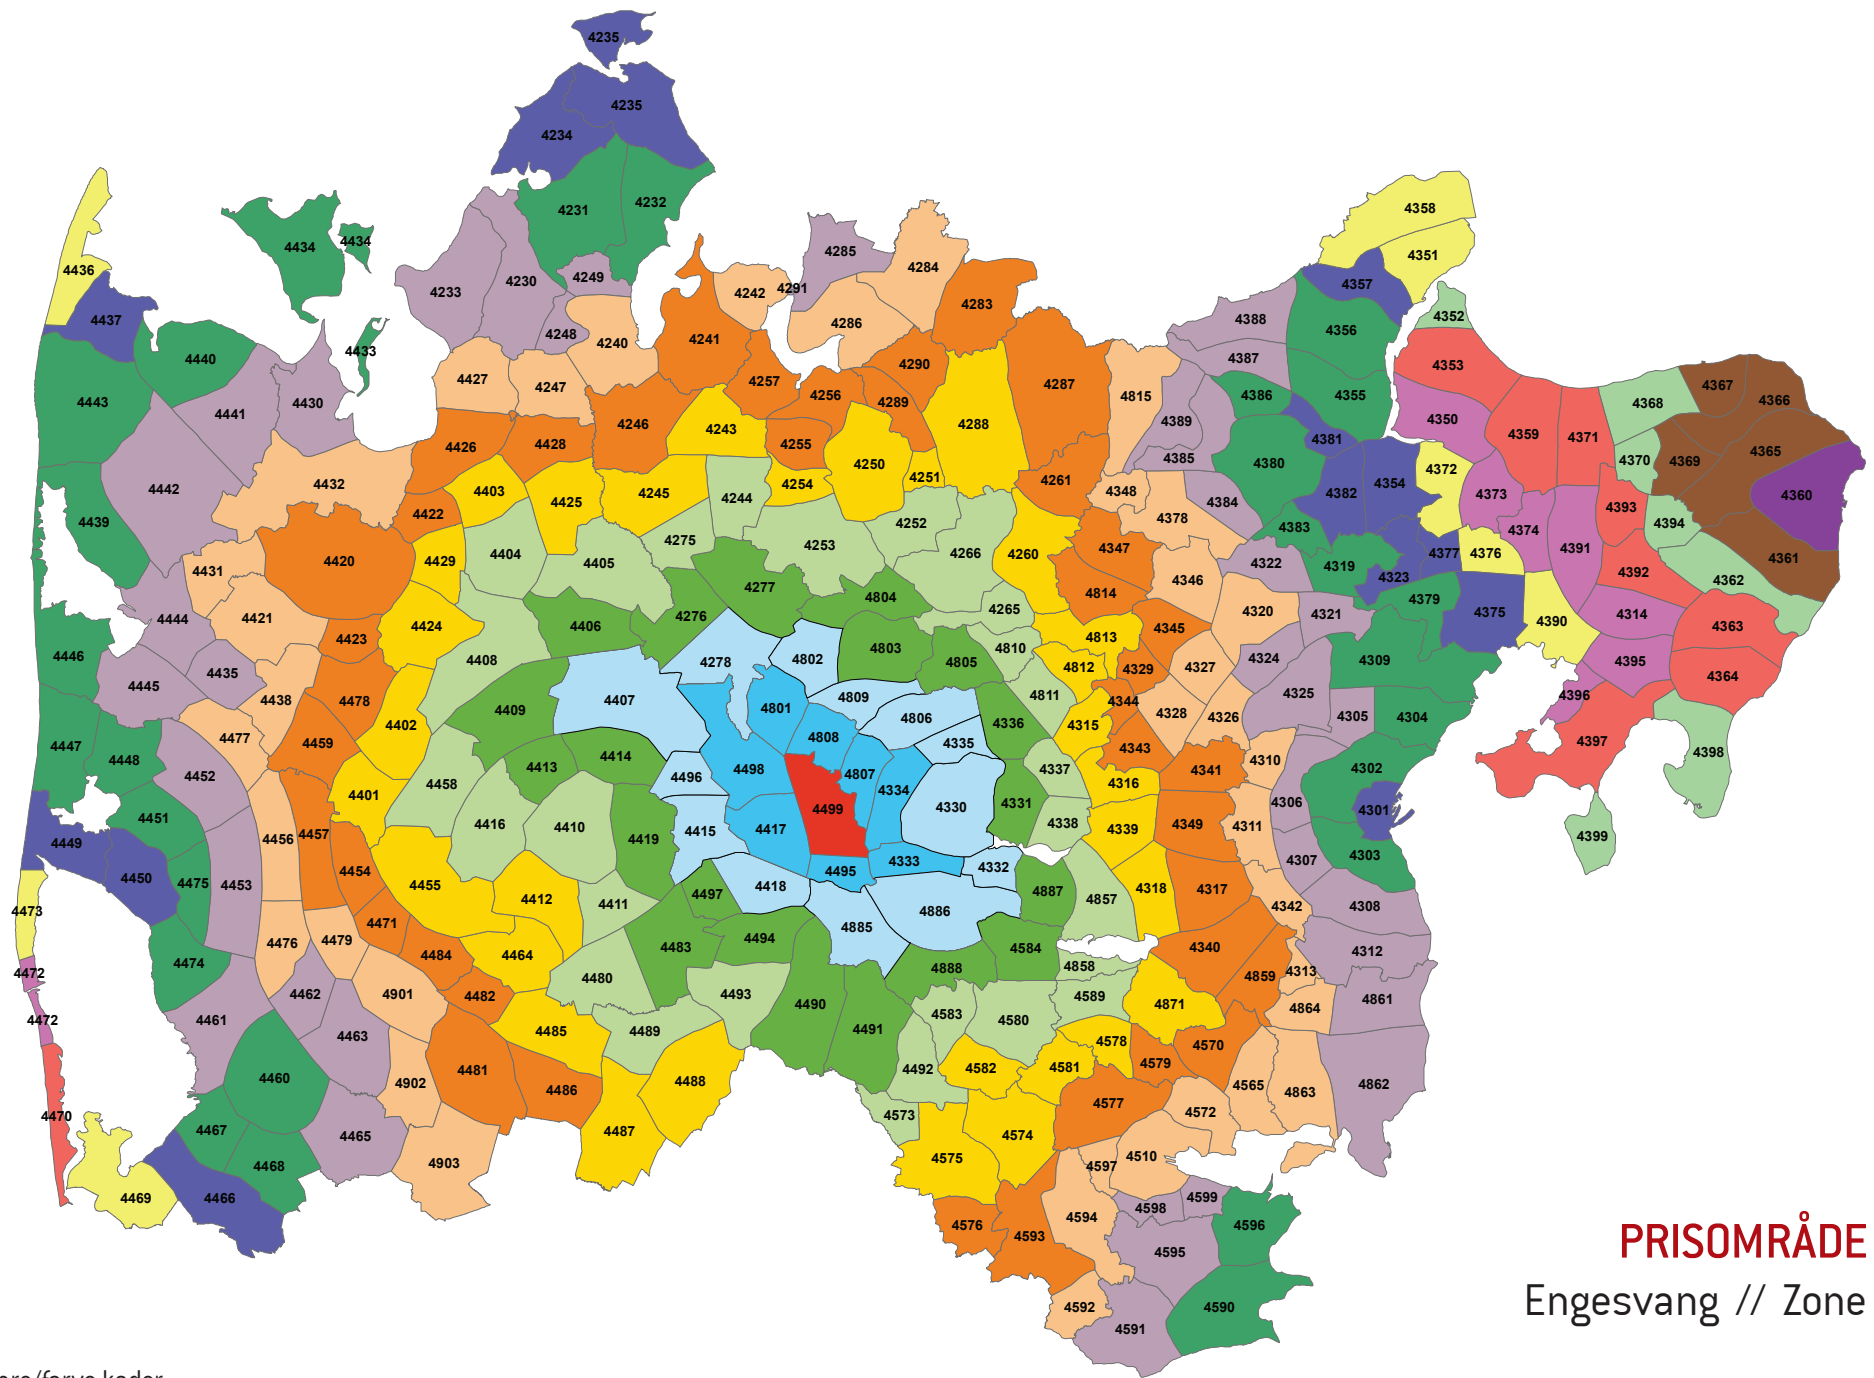

HUSK, NÅR DU BRUGER OPSLAGSVÆRKET

Samme rejse – forskellige priser (princippet om fjernestliggende zone)

Med det nye zoneprincip, kan der være prisforskel på rejsen ud og hjem. Det sker, fordi kunden altid skal betale for den zone, der ligger længst væk fra startzonen. Det sker typisk, hvis kunden rejser via en større by til en mindre by, som ligger tættere på startzonen (set på et kort vil rejsen ofte ligne et L eller et V). Tilfælde med forskellige priser ud og hjem er et vilkår ved det landsdækkende zoneprincip.

Zonenumre/farve koder:

PRISOMRÅDE VEST
Favrholt // Zone 4496

Zonenumre/farve koder:

PRISOMRÅDE VEST
Uhre // Zone 4497

Zonenumre/farve koder:

PRISOMRÅDE VEST
 Stubbekjær // Zone 4498

Zonenumre/farve koder:

PRISOMRÅDE VEST
Engesvang // Zone 4499