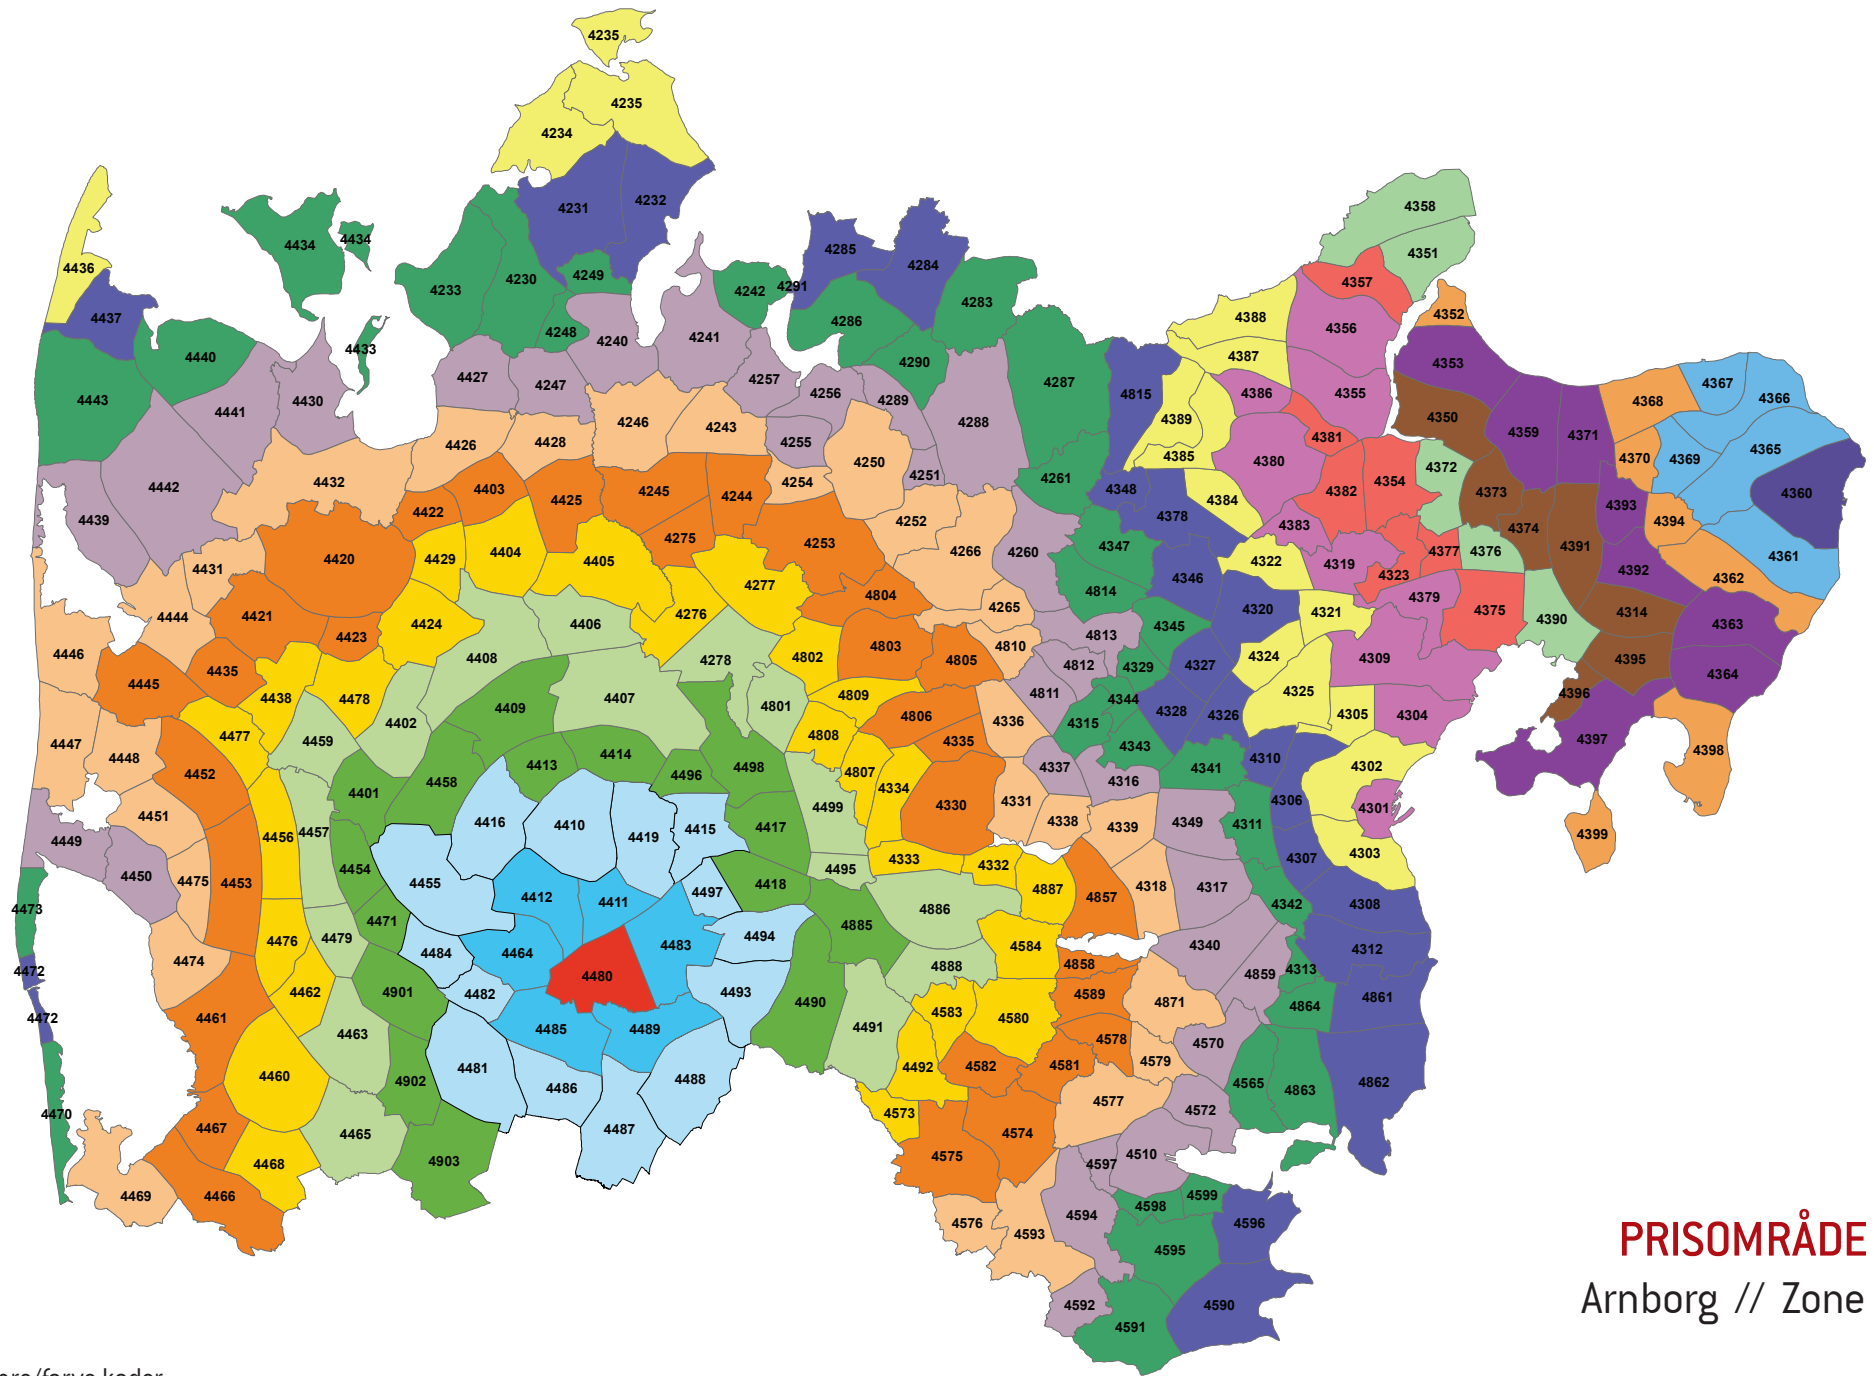

Zonenumre/farve koder:

PRISOMRÅDE VEST
Sørvald // Zone 4478

Zonenumre/farve koder:

PRISOMRÅDE VEST
Herborg // Zone 4479

Zonenumre/farve koder:

PRISOMRÅDE VEST
 Arnborg // Zone 4480

Zonenumre/farve koder:

PRISOMRÅDE VEST
 Sønder Felding // Zone 4481

Zonenumre/farve koder:

PRISOMRÅDE VEST
Bukkær // Zone 4482

Zonenumre/farve koder:

PRISOMRÅDE VEST
Fasterholt // Zone 4483

Zonenumre/farve koder:

PRISOMRÅDE VEST
 Nørre Vium // Zone 4484

Zonenumre/farve koder: