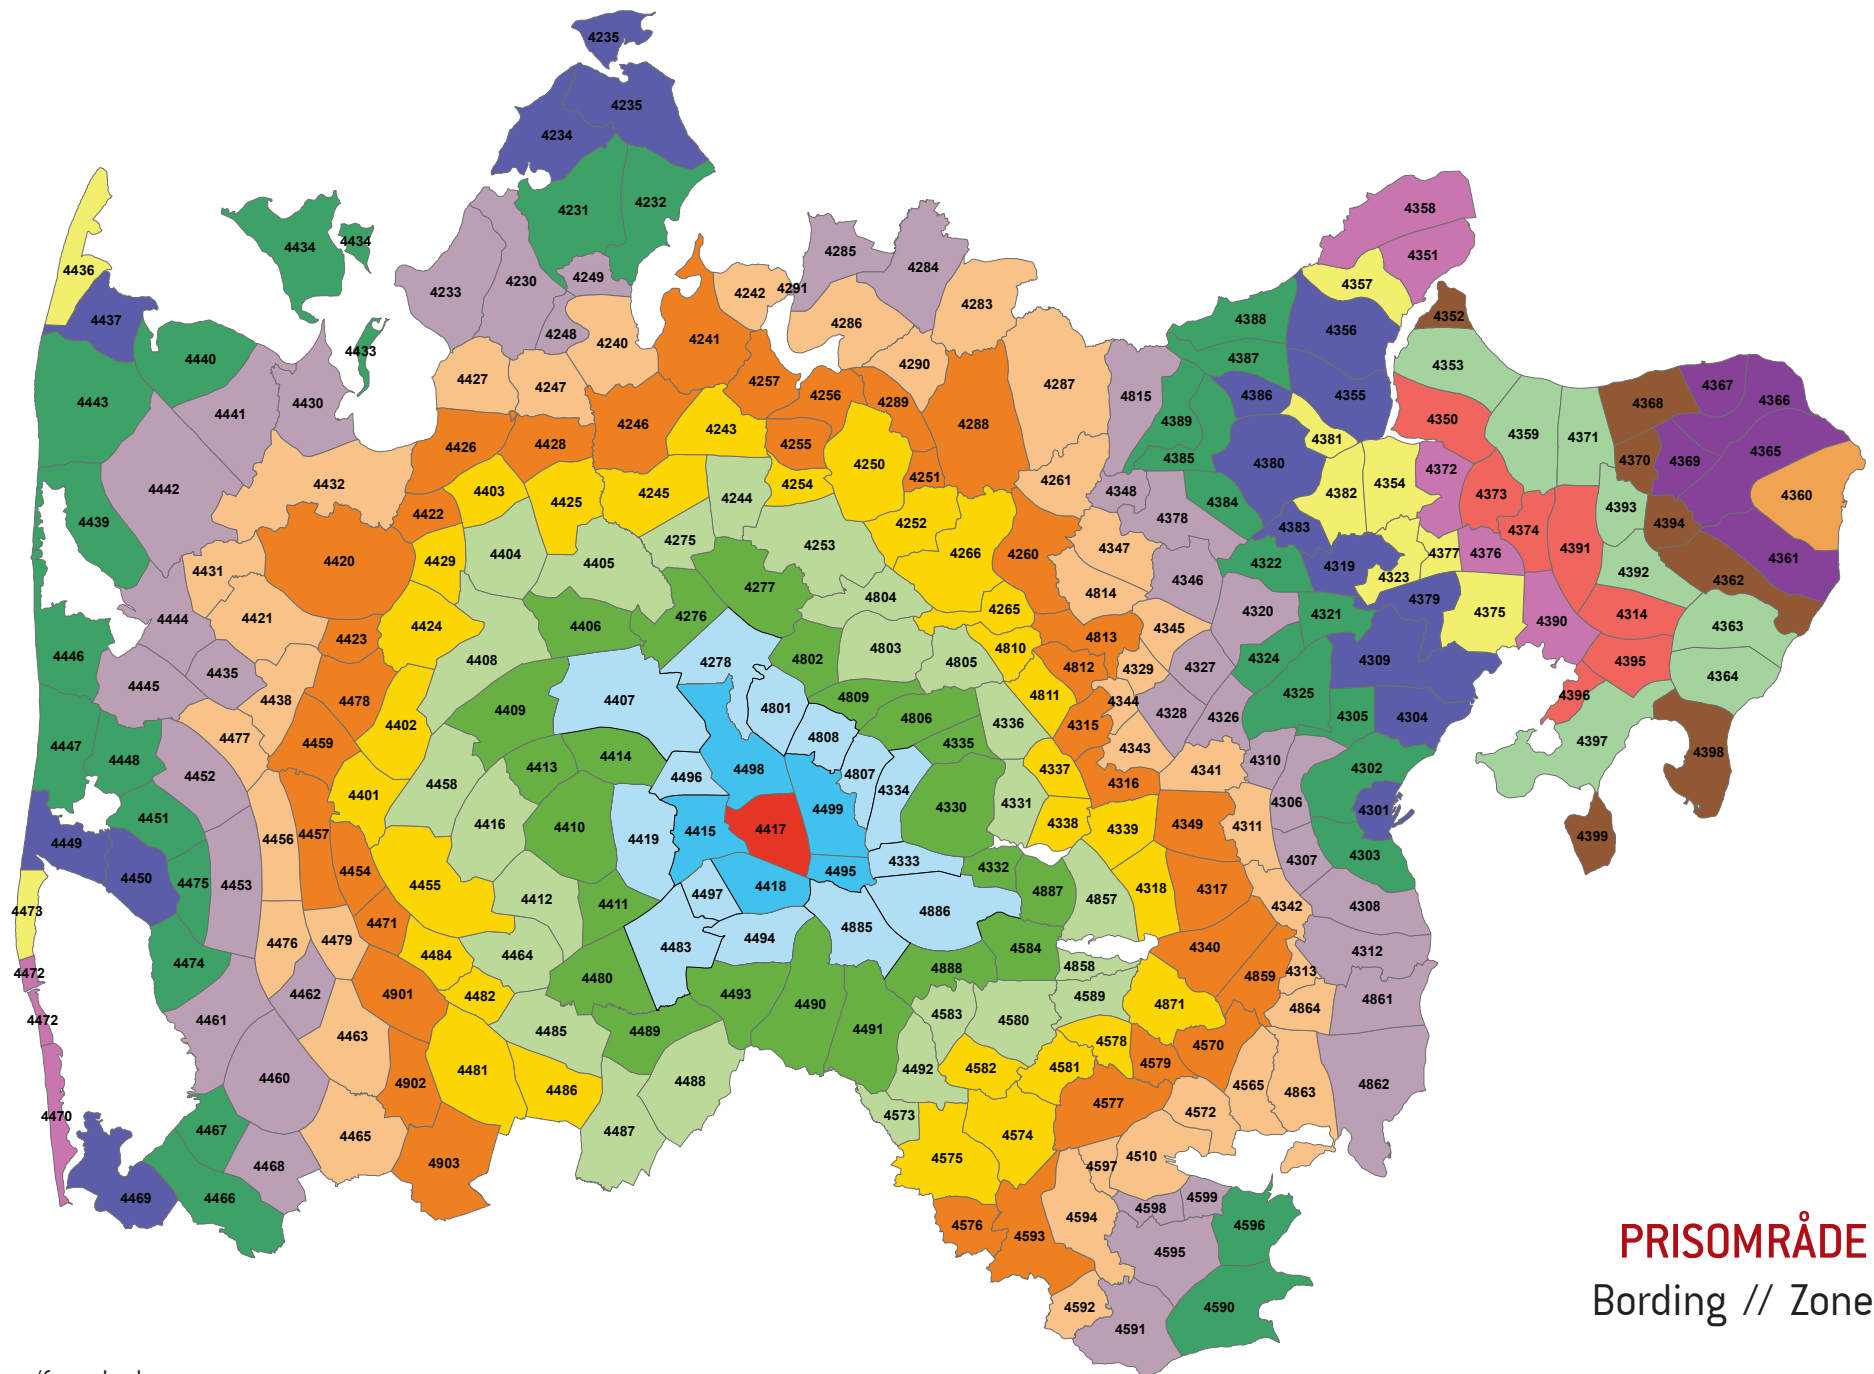

PRISOMRÅDE VEST
Bording // Zone 4417

Zonenumre/farve koder: