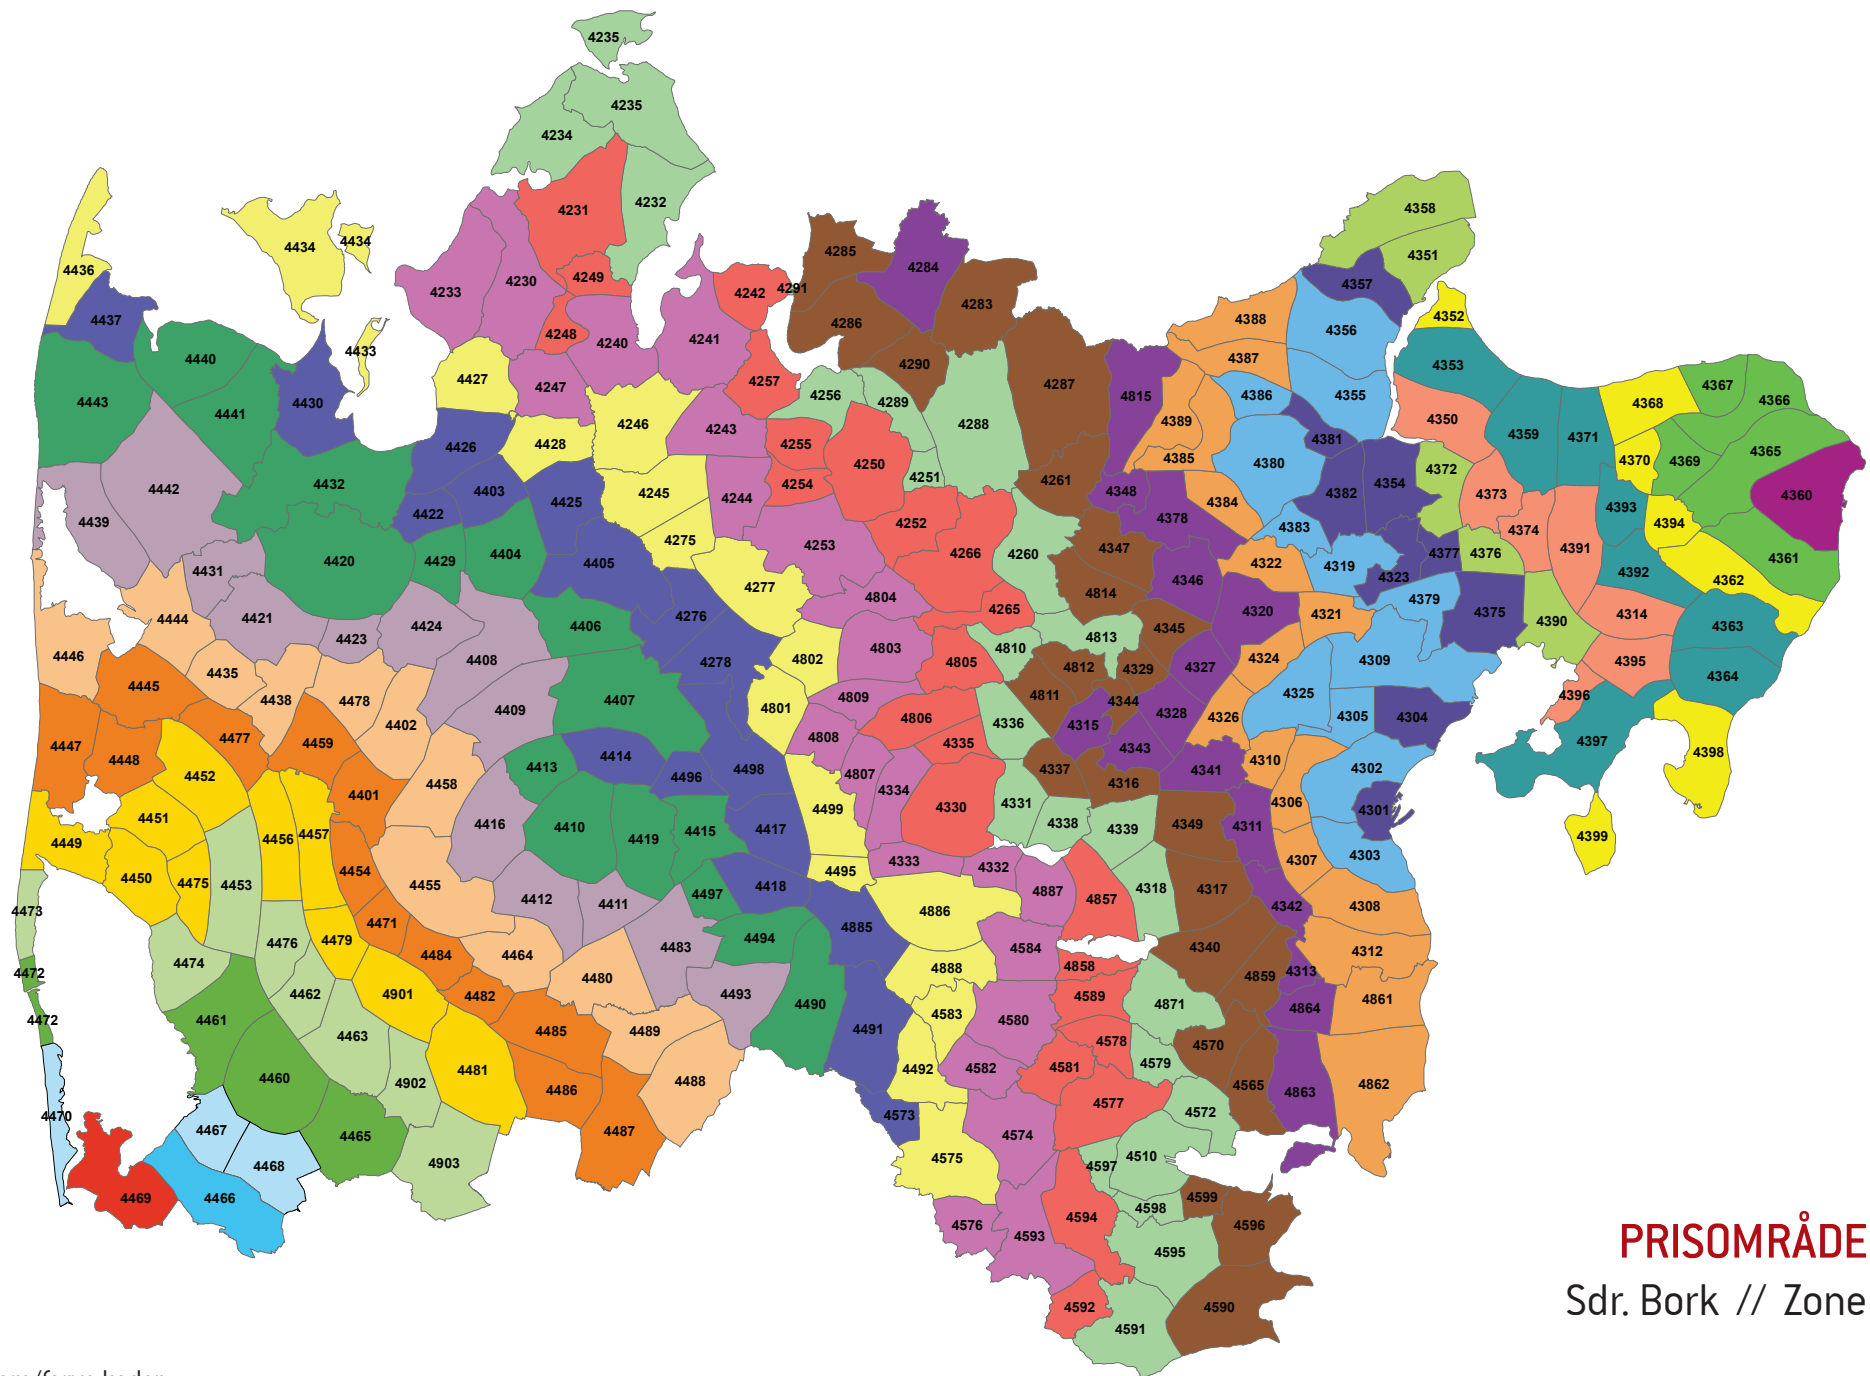

PRISOMRÅDE VEST
 Hemmet // Zone 4466

Zonenumre/farve koder:

PRISOMRÅDE VEST
Vostrup // Zone 4467

Zonenumre/farve koder:

PRISOMRÅDE VEST
Østerhede // Zone 4468

Zonenumre/farve koder:

PRISOMRÅDE VEST
Sdr. Bork // Zone 4469