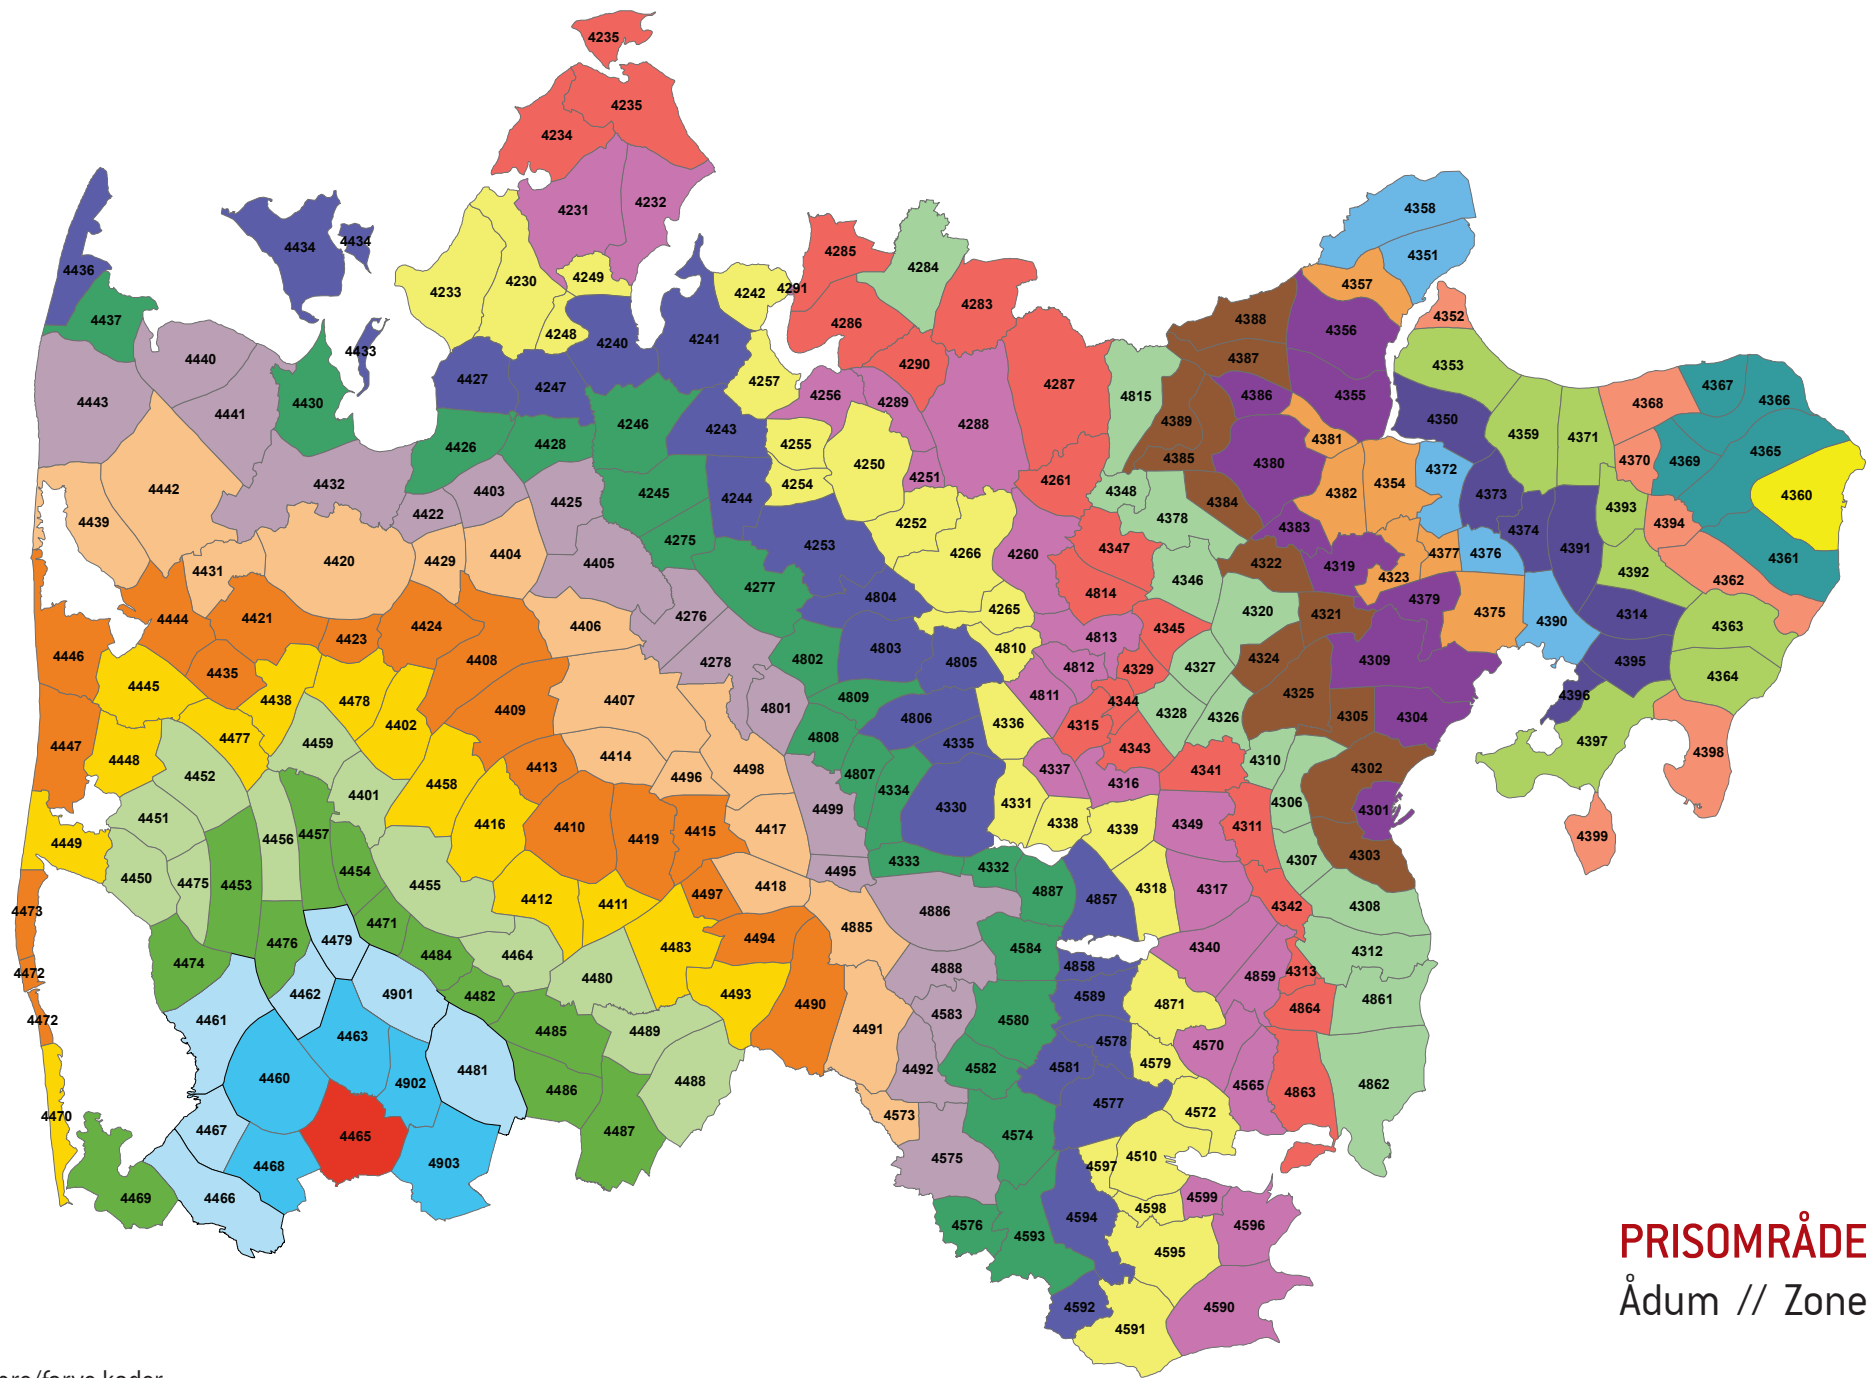

Zonenumre/farve koder:

PRISOMRÅDE VEST

Borris // Zone 4463

Zonenumre/farve koder:

PRISOMRÅDE VEST
Kibæk // Zone 4464

Zonenumre/farve koder:

PRISOMRÅDE VEST
 Ådum // Zone 4465

Zonenumre/farve koder:

PRISOMRÅDE VEST
 Hemmet // Zone 4466

Zonenumre/farve koder:

PRISOMRÅDE VEST
Vostrup // Zone 4467

Zonenumre/farve koder:

PRISOMRÅDE VEST
Østerhede // Zone 4468

Zonenumre/farve koder:

PRISOMRÅDE VEST
Sdr. Bork // Zone 4469