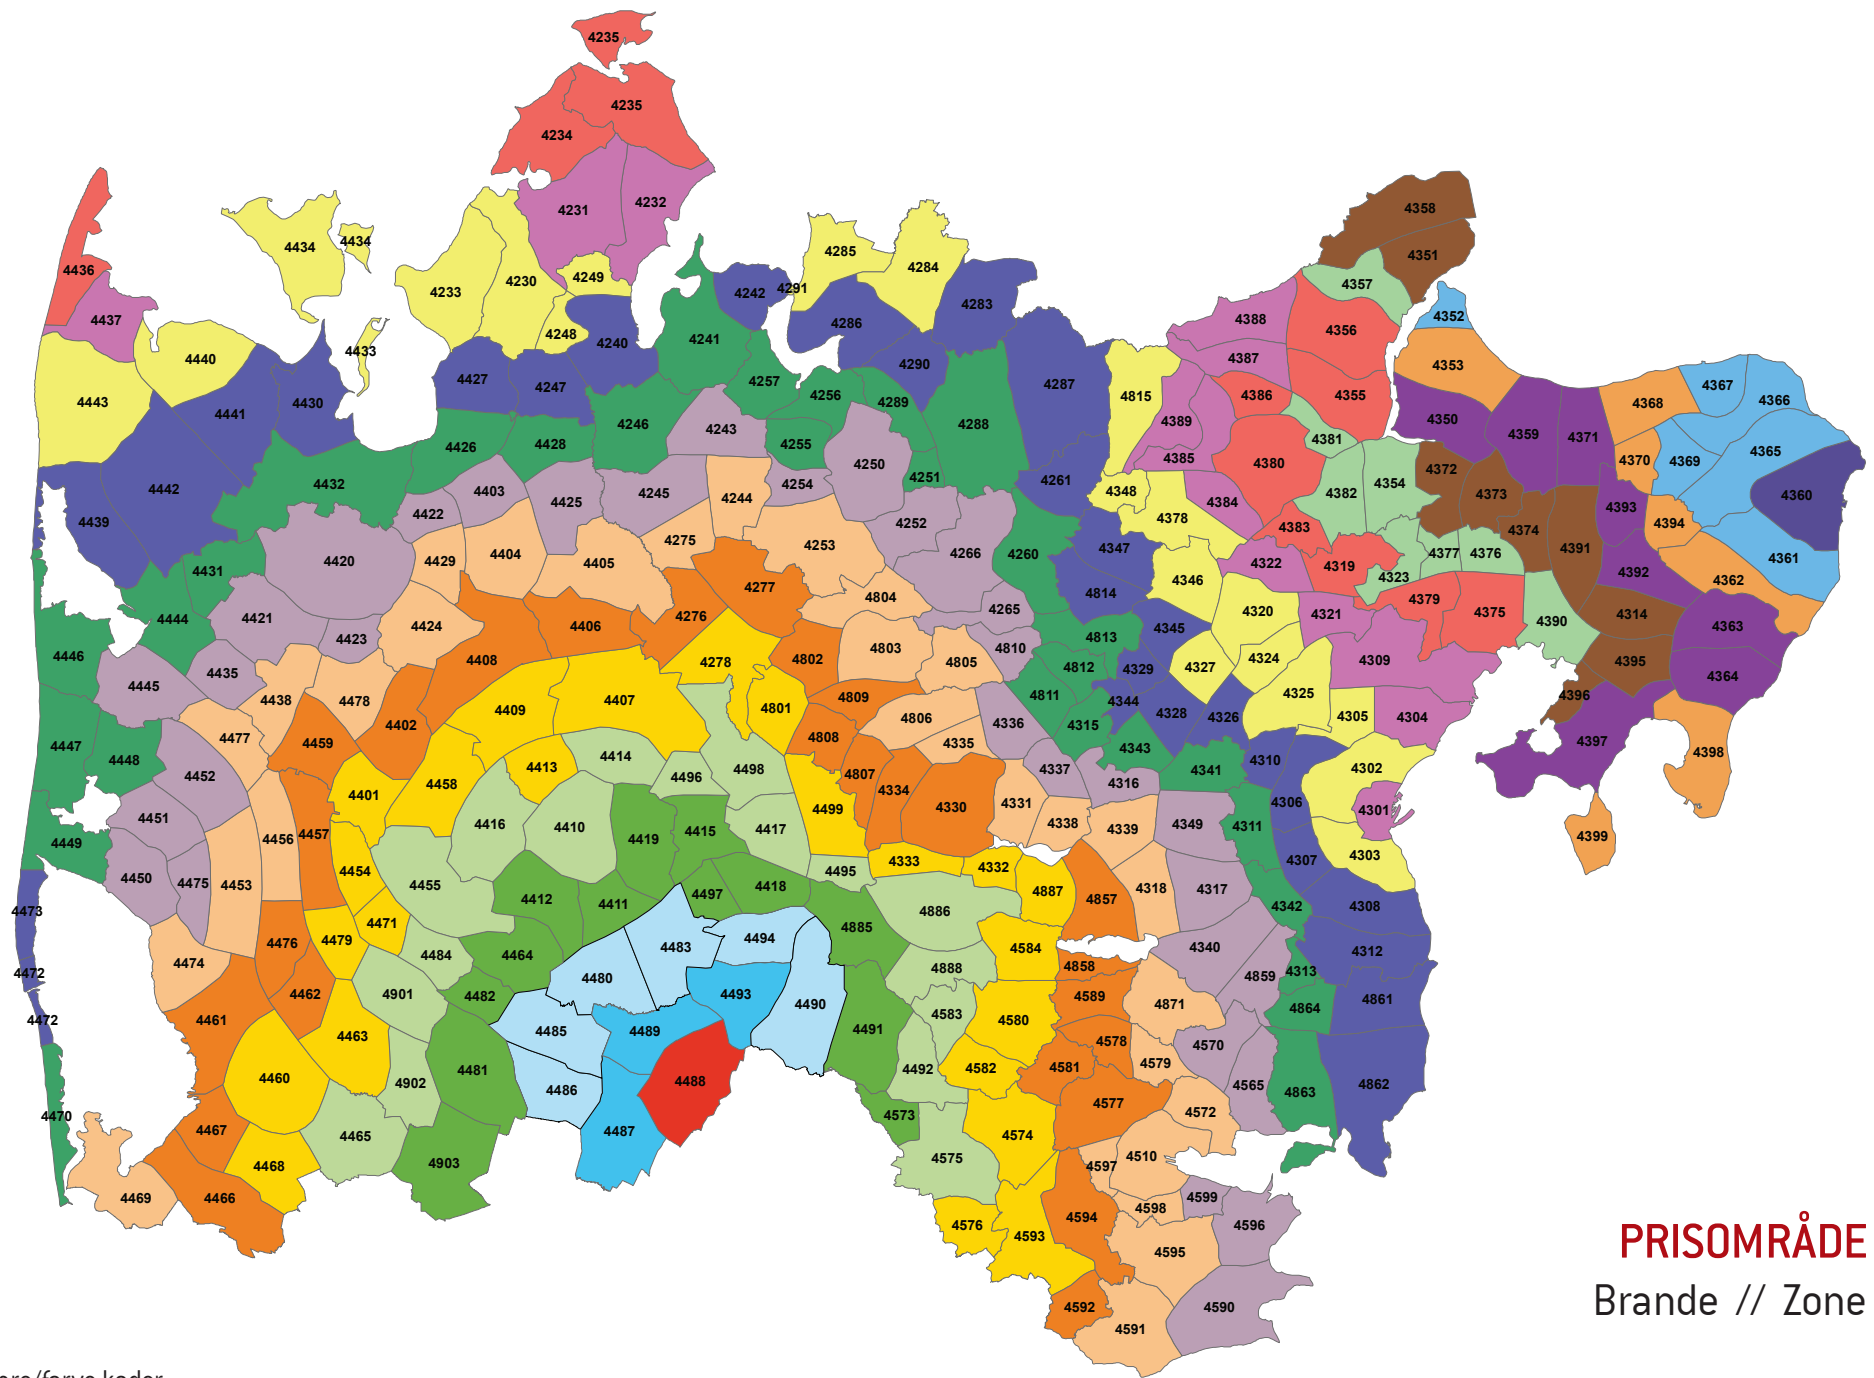

Zonenumre/farve koder:

PRISOMRÅDE VEST
Bukkær // Zone 4482

Zonenumre/farve koder:

PRISOMRÅDE VEST
Fasterholt // Zone 4483

Zonenumre/farve koder:

PRISOMRÅDE VEST
 Nørre Vium // Zone 4484

Zonenumre/farve koder:

PRISOMRÅDE VEST
Skarrild // Zone 4485

Zonenumre/farve koder:

PRISOMRÅDE VEST
 Karstoft // Zone 4486

Zonenumre/farve koder:

PRISOMRÅDE VEST
Blåhøj // Zone 4487

Zonenumre/farve koder:

PRISMRÅDE VEST
 Brande // Zone 4488

Zonenumre/farve koder:

PRISOMRÅDE VEST
Gejlbjerg // Zone 4489

Zonenumre/farve koder:

PRISOMRÅDE VEST
Ejstrupholm // Zone 4490

Zonenumre/farve koder:

PRISOMRÅDE VEST
 Nørre Snede // Zone 4491

Zonenumre/farve koder: