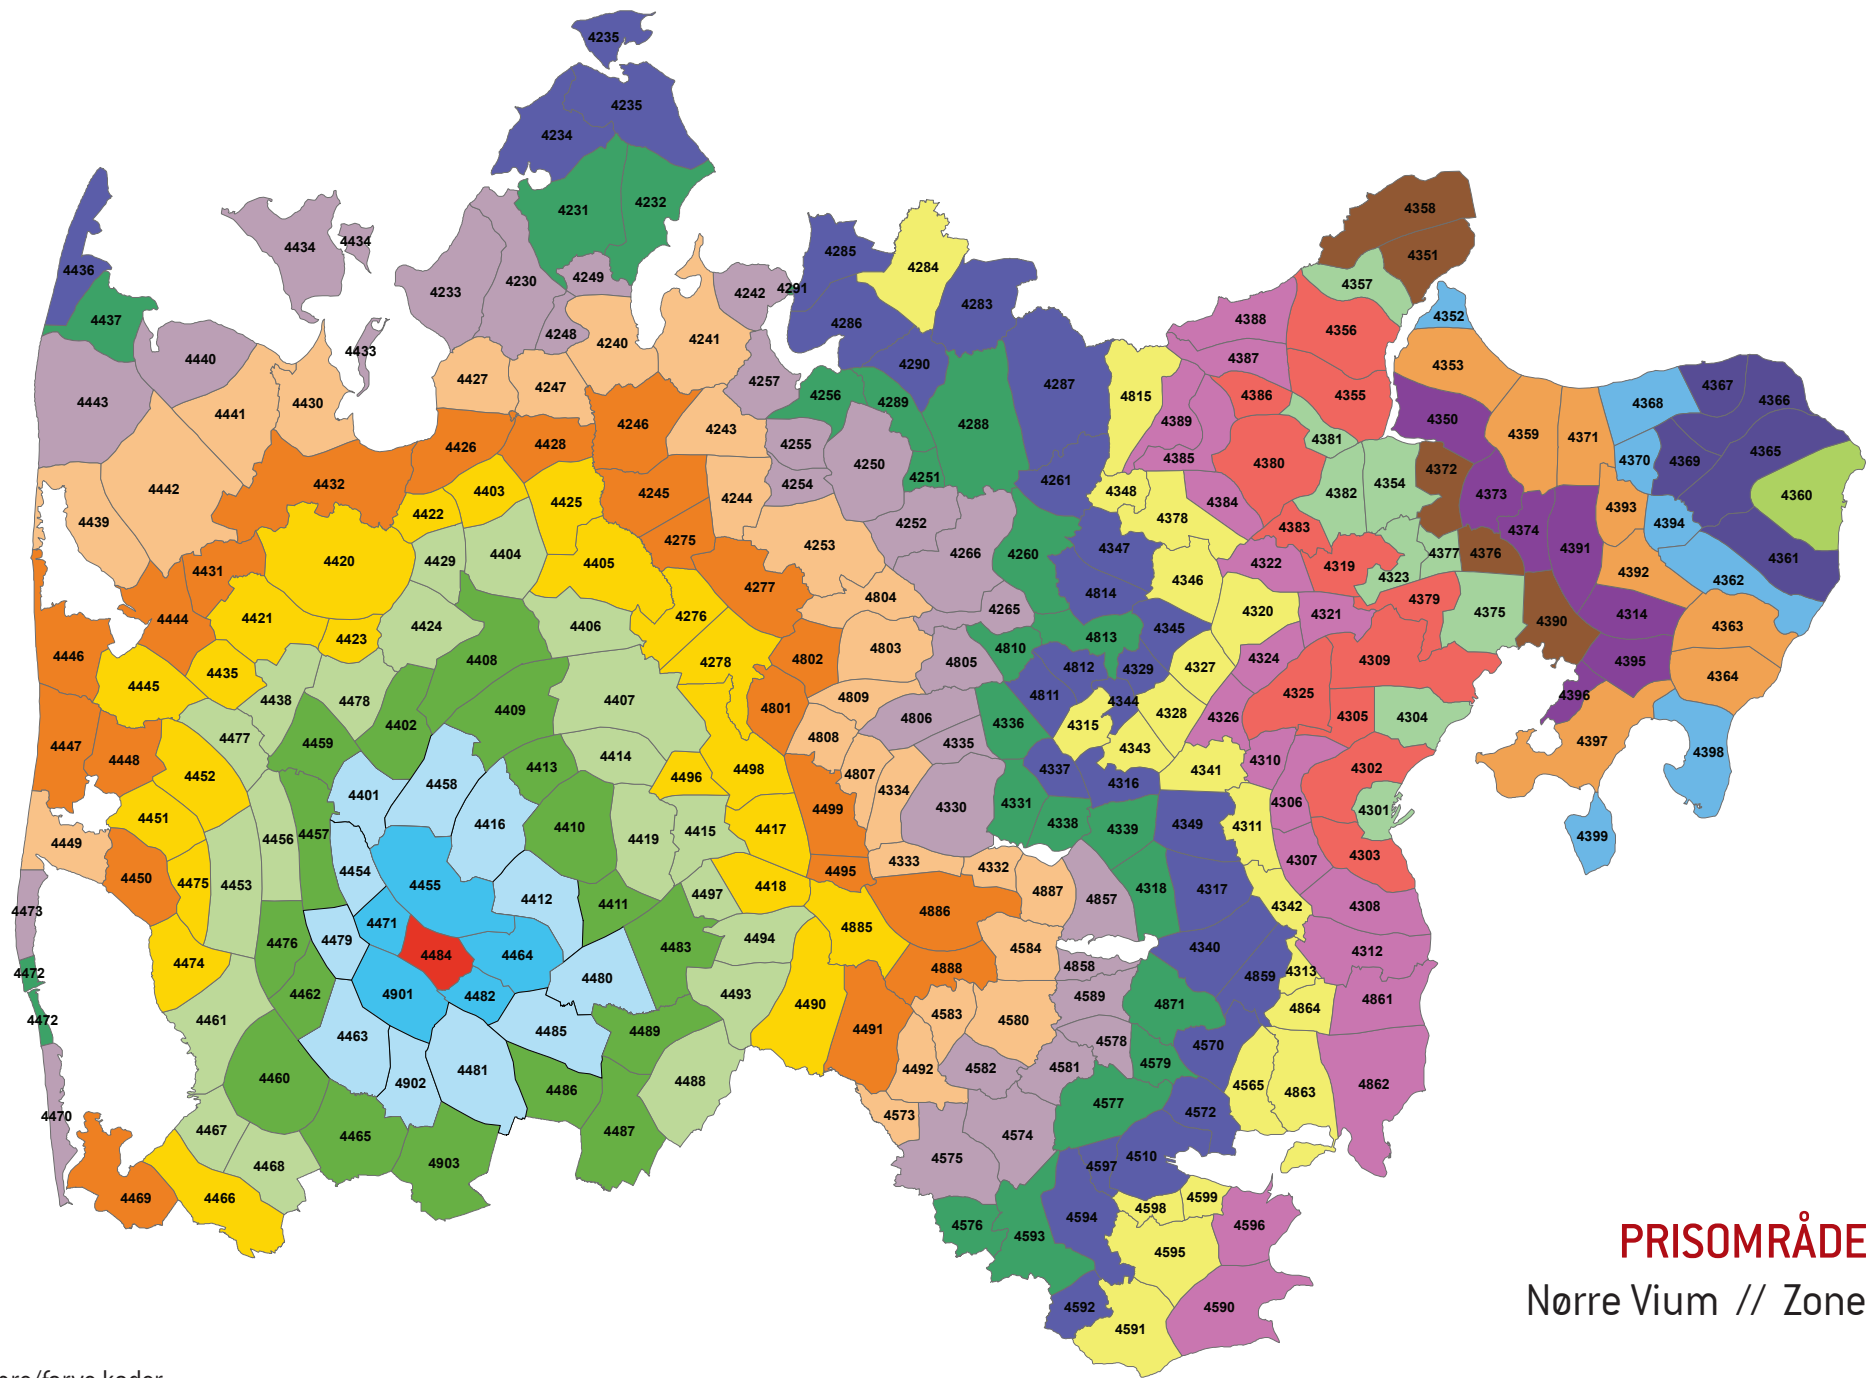

Zonenumre/farve koder:

PRISOMRÅDE VEST
Sørvald // Zone 4478

Zonenumre/farve koder:

PRISOMRÅDE VEST
Herborg // Zone 4479

Zonenumre/farve koder:

PRISOMRÅDE VEST
 Arnborg // Zone 4480

Zonenumre/farve koder:

PRISOMRÅDE VEST
 Sønder Felding // Zone 4481

Zonenumre/farve koder:

PRISOMRÅDE VEST
Bukkær // Zone 4482

Zonenumre/farve koder:

PRISOMRÅDE VEST
Fasterholt // Zone 4483

Zonenumre/farve koder:

PRISOMRÅDE VEST
 Nørre Vium // Zone 4484

Zonenumre/farve koder: