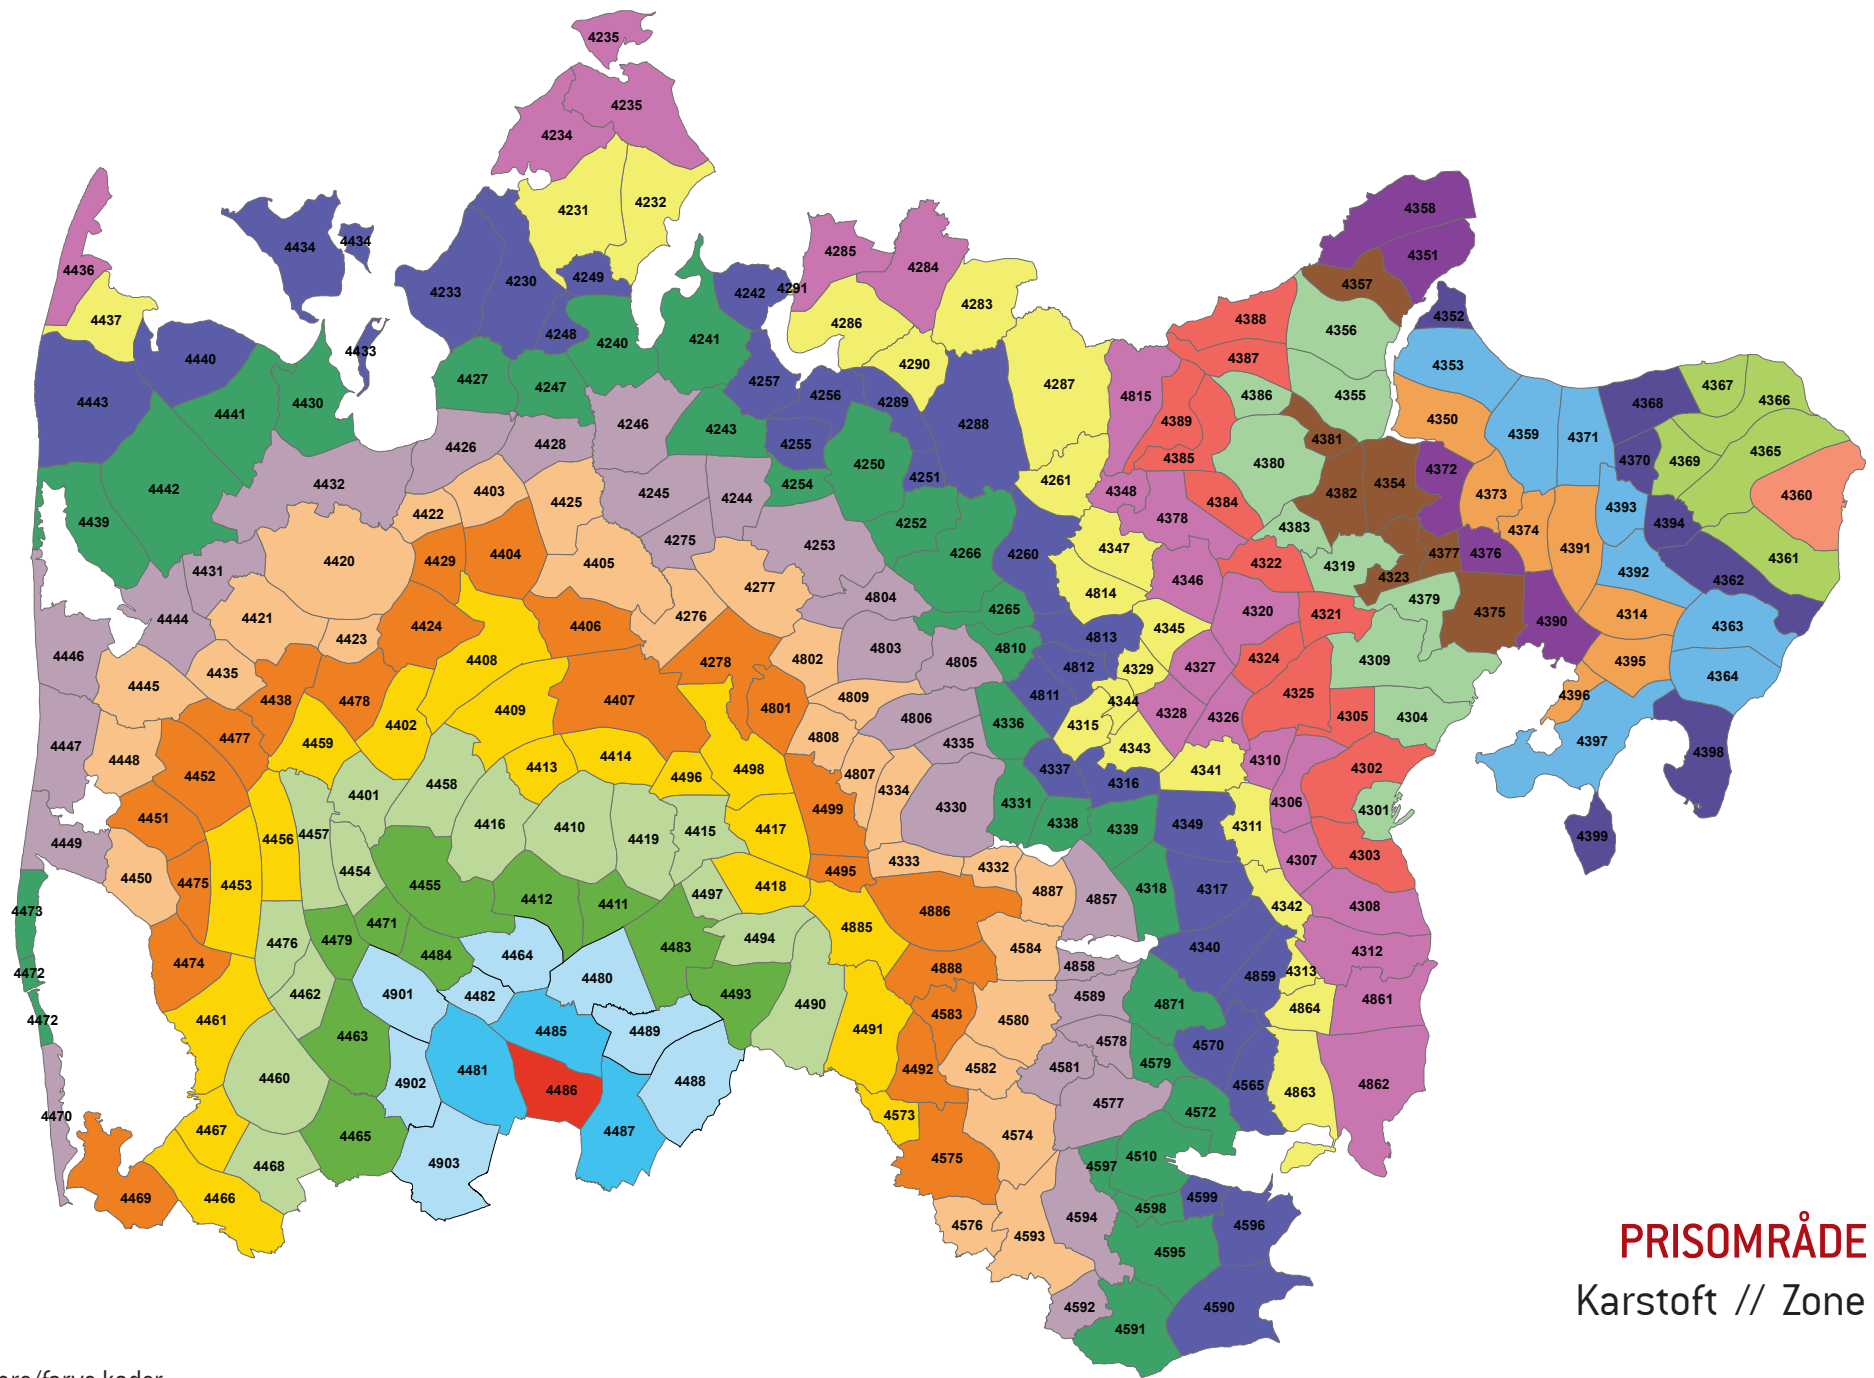

Zonenumre/farve koder:

PRISOMRÅDE VEST
Sørvald // Zone 4478

Zonenumre/farve koder:

PRISOMRÅDE VEST
Herborg // Zone 4479

Zonenumre/farve koder:

PRISOMRÅDE VEST
 Arnborg // Zone 4480

Zonenumre/farve koder:

PRISOMRÅDE VEST
 Sønder Felding // Zone 4481

Zonenumre/farve koder:

PRISOMRÅDE VEST
Bukkær // Zone 4482

Zonenumre/farve koder:

PRISOMRÅDE VEST
Fasterholt // Zone 4483

Zonenumre/farve koder:

PRISOMRÅDE VEST
 Nørre Vium // Zone 4484

Zonenumre/farve koder:

PRISOMRÅDE VEST
Skarrild // Zone 4485

Zonenumre/farve koder:

PRISOMRÅDE VEST
 Karstoft // Zone 4486

Zonenumre/farve koder:

PRISOMRÅDE VEST
Blåhøj // Zone 4487

Zonenumre/farve koder:

PRISMRÅDE VEST
 Brande // Zone 4488