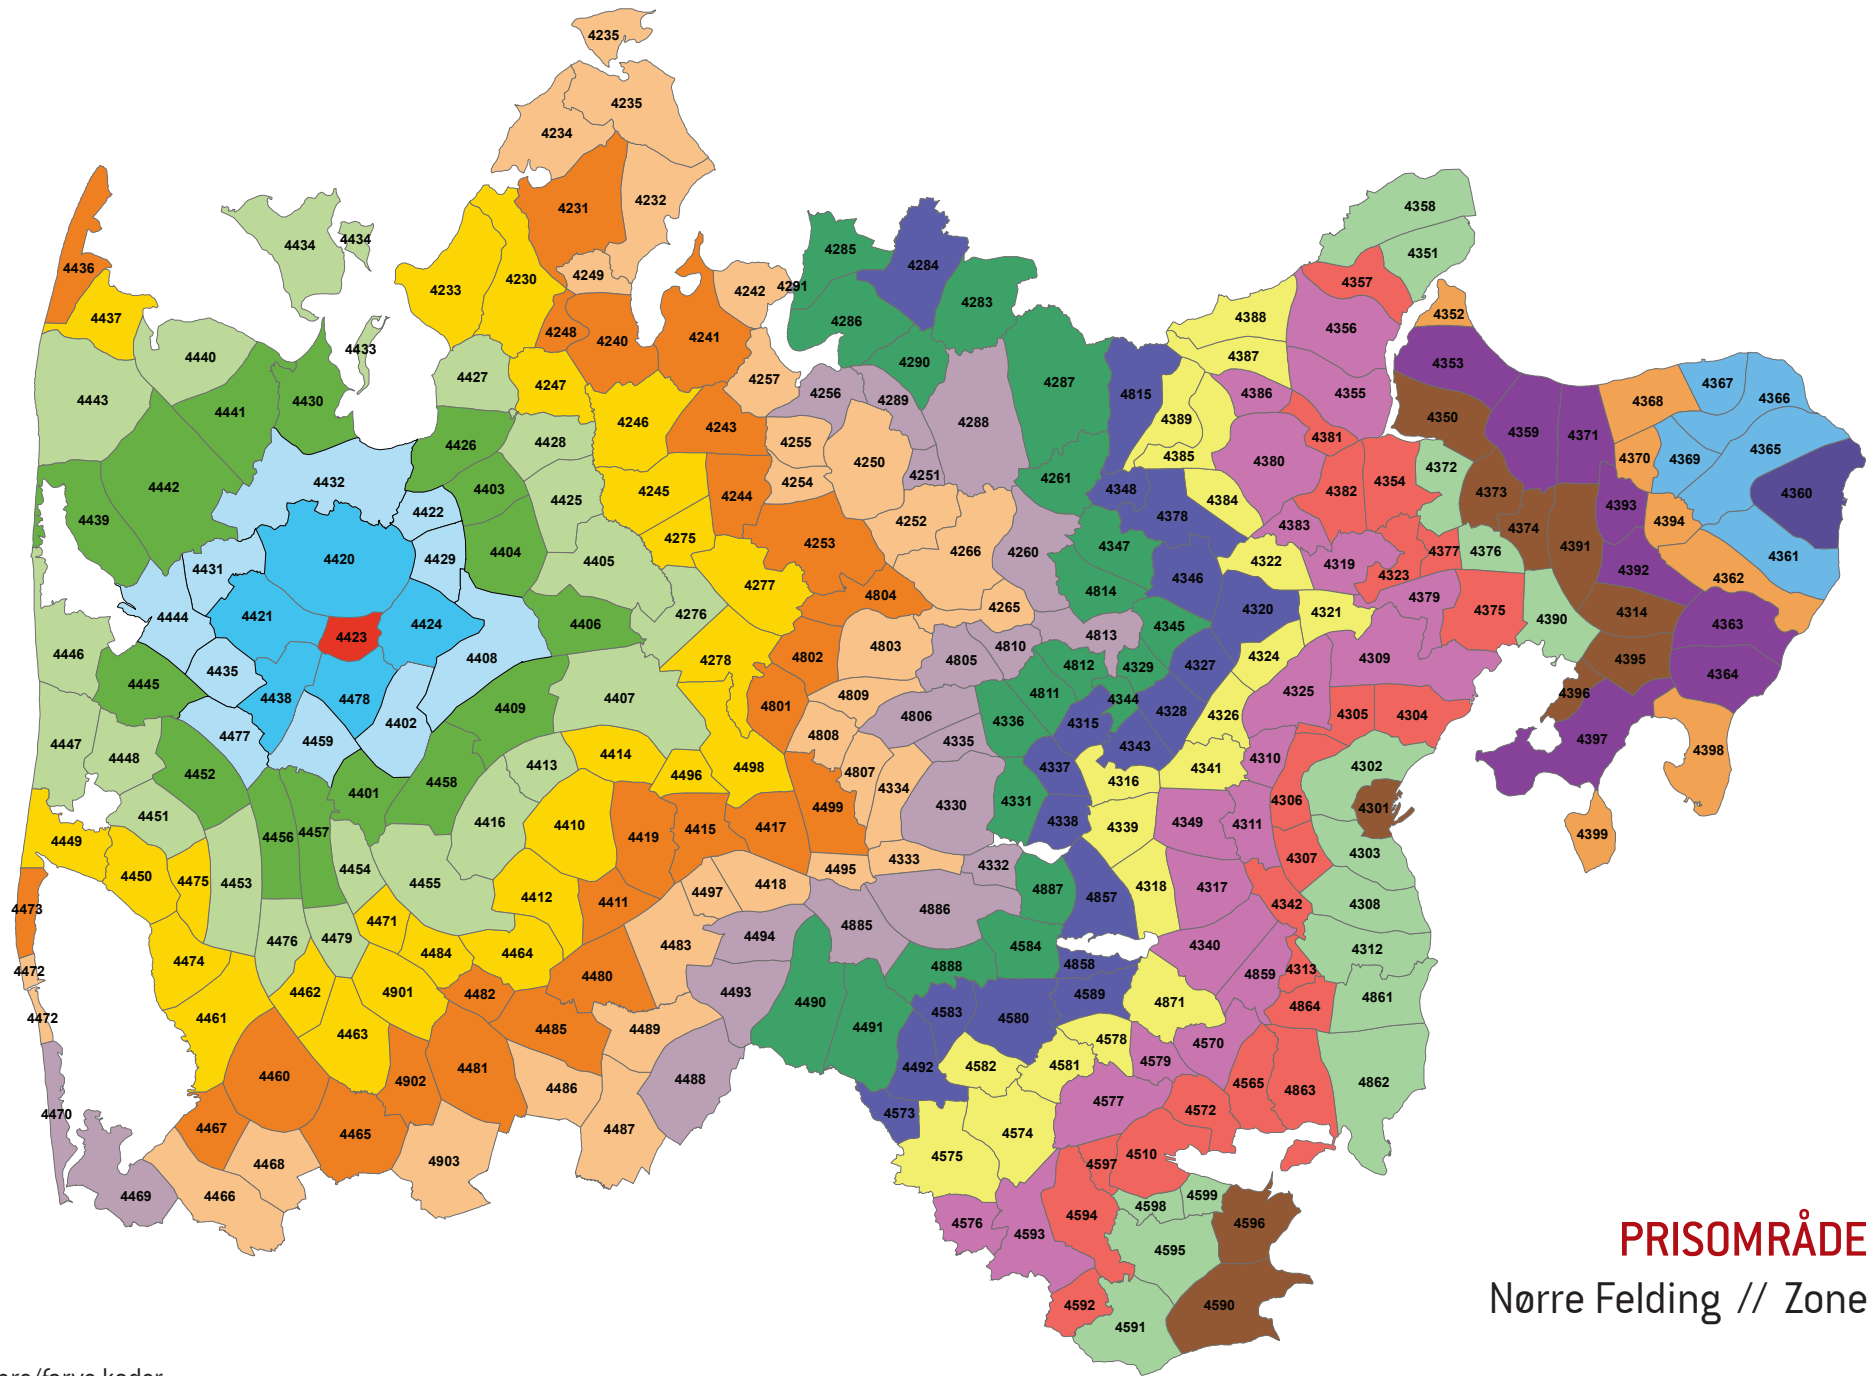

PRISOMRÅDE VEST
Holstebro // Zone 4420

Zonenumre/farve koder:

PRISOMRÅDE VEST
 Idom // Zone 4421

Zonenumre/farve koder:

PRISOMRÅDE VEST
Hvam // Zone 4422

Zonenumre/farve koder:

PRISOMRÅDE VEST
 Nørre Felding // Zone 4423