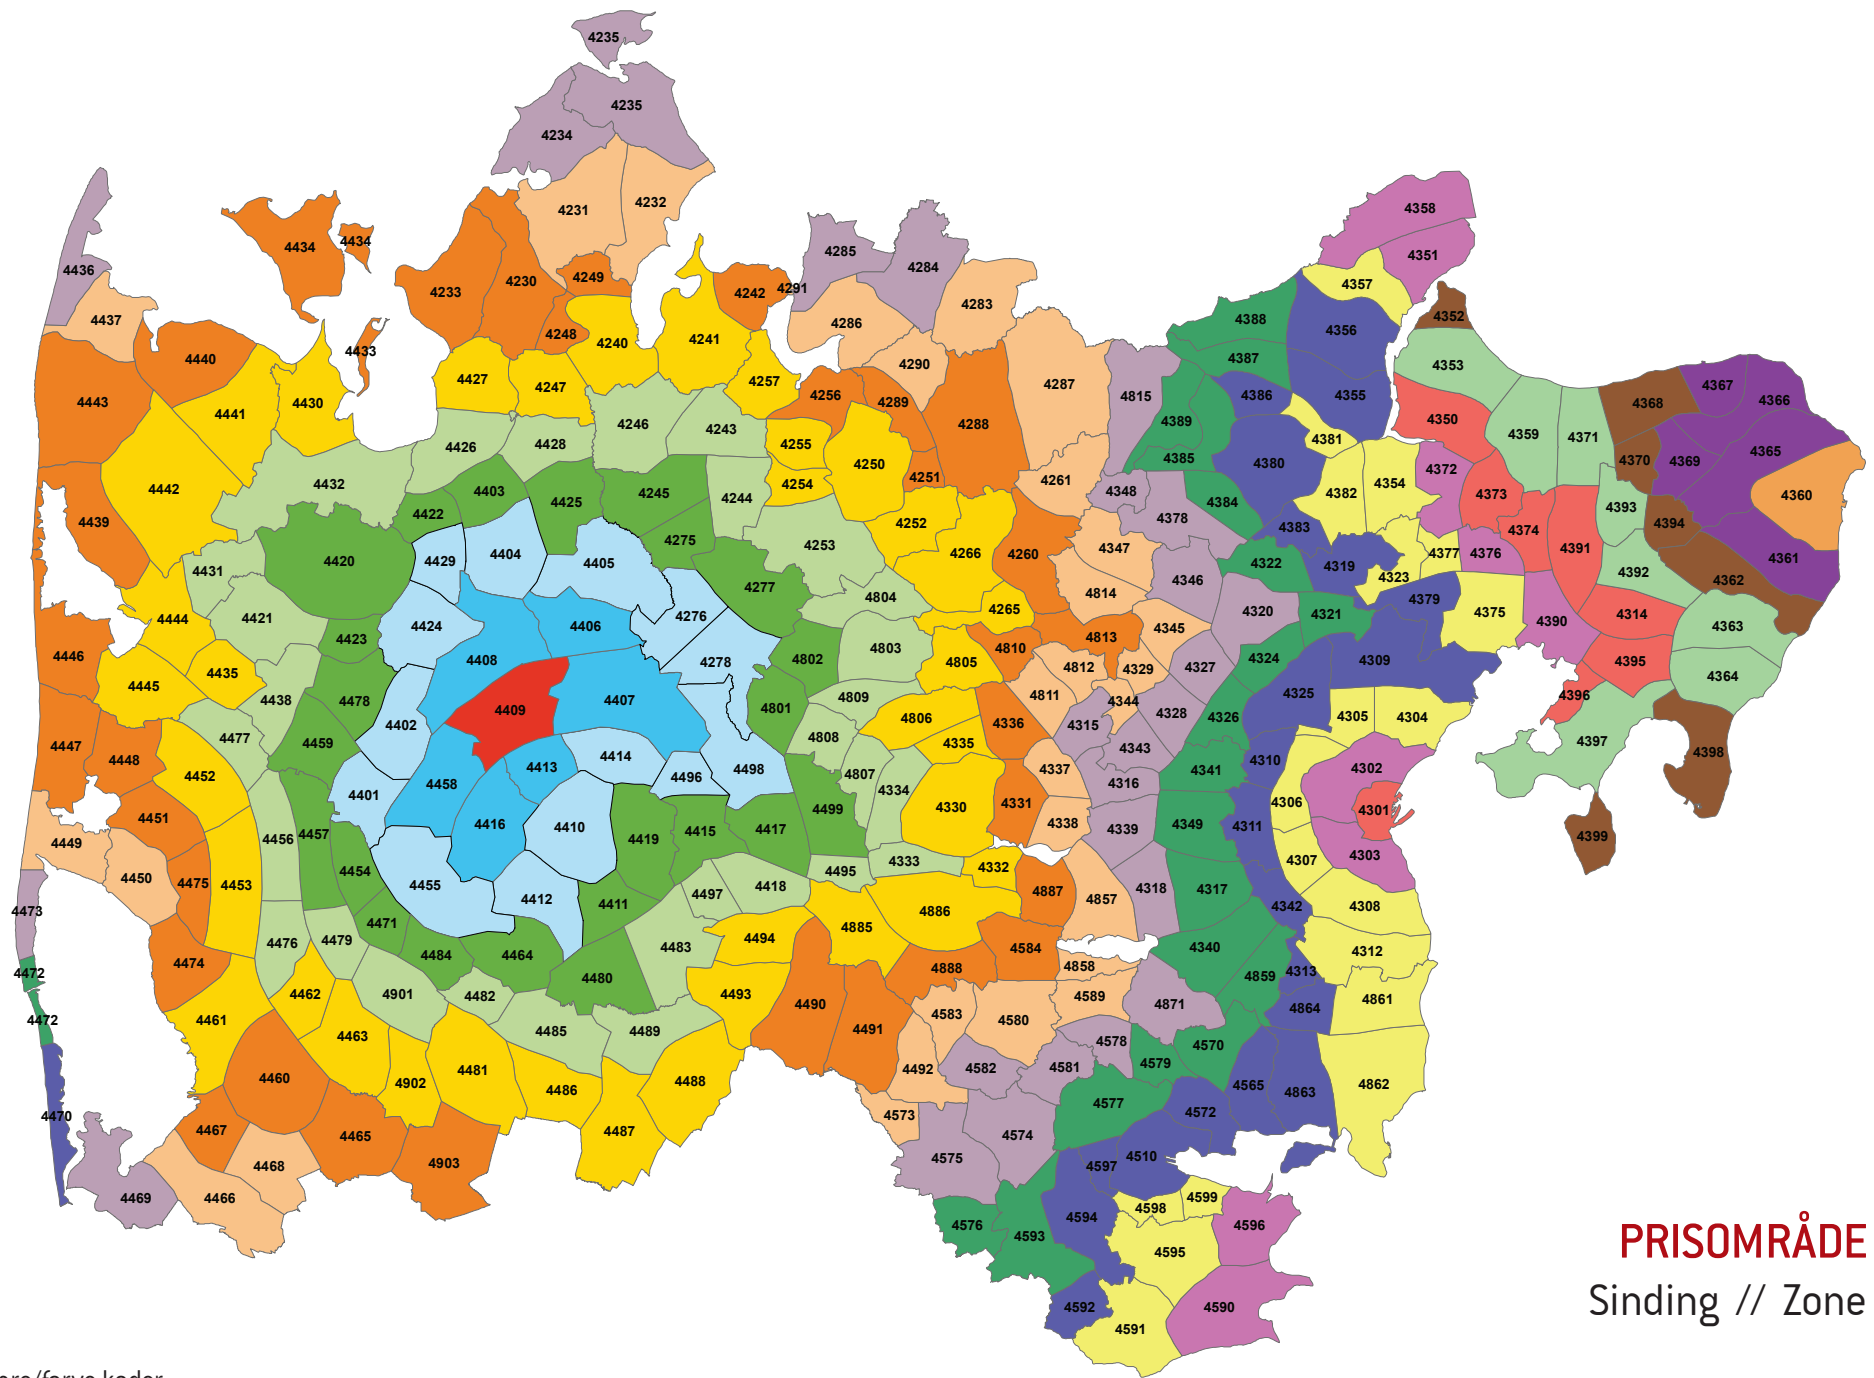

Zonenumre/farve koder: