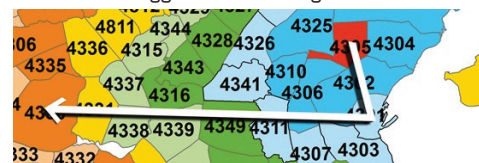

SÅDAN FINDER DU PRISEN

1. Find zoneafstandskortet for rejsens start. Startzonen er her rød.
2. Følg ruten/ruterne på zonekortet til rejsens slutzone.
3. Læg mærke til, om du kommer igennem en farvezone undervejs, som er dyrere (længere væk) end den rejsen slutter i.
4. Den dyreste zone svarer til det antal zoner, der skal købes billet til.

HUSK, NÅR DU BRUGER OPSLAGSVÆRKET

Samme rejse – forskellige priser (princippet om fjernestliggende zone)

Med det nye zoneprincip, kan der være prisforskel på rejsen ud og hjem. Det sker, fordi kunden altid skal betale for den zone, der ligger længst væk fra startzonen. Det sker typisk, hvis kunden rejser via en større by til en mindre by, som ligger tættere på startzonen (set på et kort vil rejsen ofte ligne et L eller et V). Tilfælde med forskellige priser ud og hjem er et vilkår ved det landsdækkende zoneprincip.

EKSEMPEL 1:

UDREJSE

Startzonen er 4305 (Trige), slutzonen er 4330 (Silkeborg), og rejsen går via zone 4301 (Aarhus). Silkeborg, som ligger 7 zoner fra Trige, er den zone, der ligger længst væk på rejsen, da Aarhus kun ligger 3 zoner fra Trige. Kunden skal betale for 7 zoner.

HJEMREJSE

Startzonen er 4330 (Silkeborg), slutzonen er 4305 (Trige), og rejsen går igen via zone 4301 (Aarhus). Rejser kunden fra Silkeborg til Trige, er Aarhus den zone, der ligger længst væk på rejsen – nemlig 9 zoner. Kunden skal betale for 9 zoner.