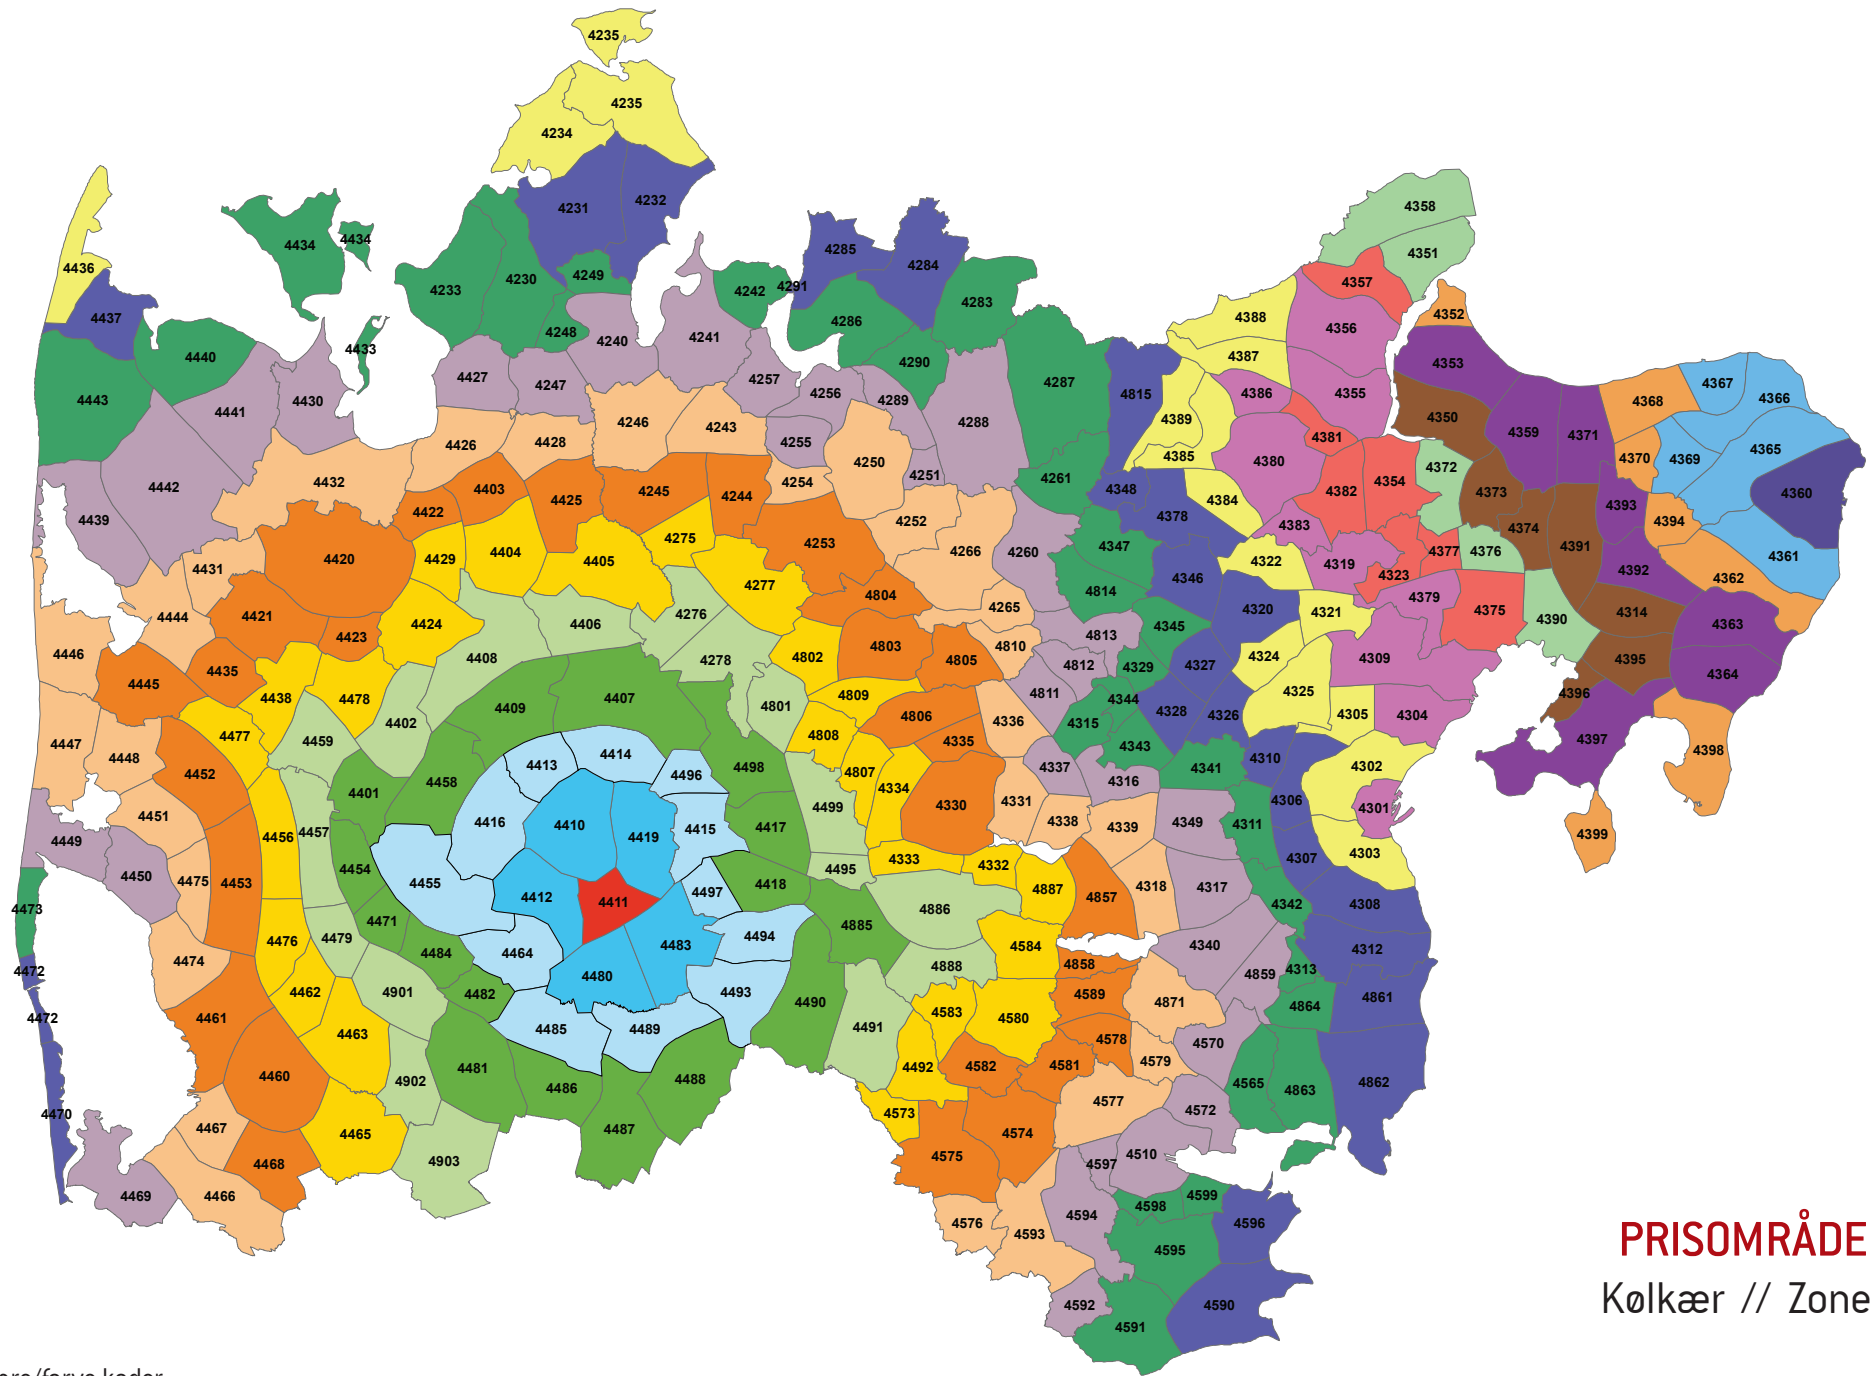

PRISOMRÅDE VEST
Aulum // Zone 4408

Zonenumre/farve koder:

Zonenumre/farve koder:

PRISOMRÅDE VEST
Herning // Zone 4410

Zonenumre/farve koder:

PRISOMRÅDE VEST
Kølshavn // Zone 4411

Zonenumre/farve koder:

PRISOMRÅDE VEST
 Studsgård // Zone 4412