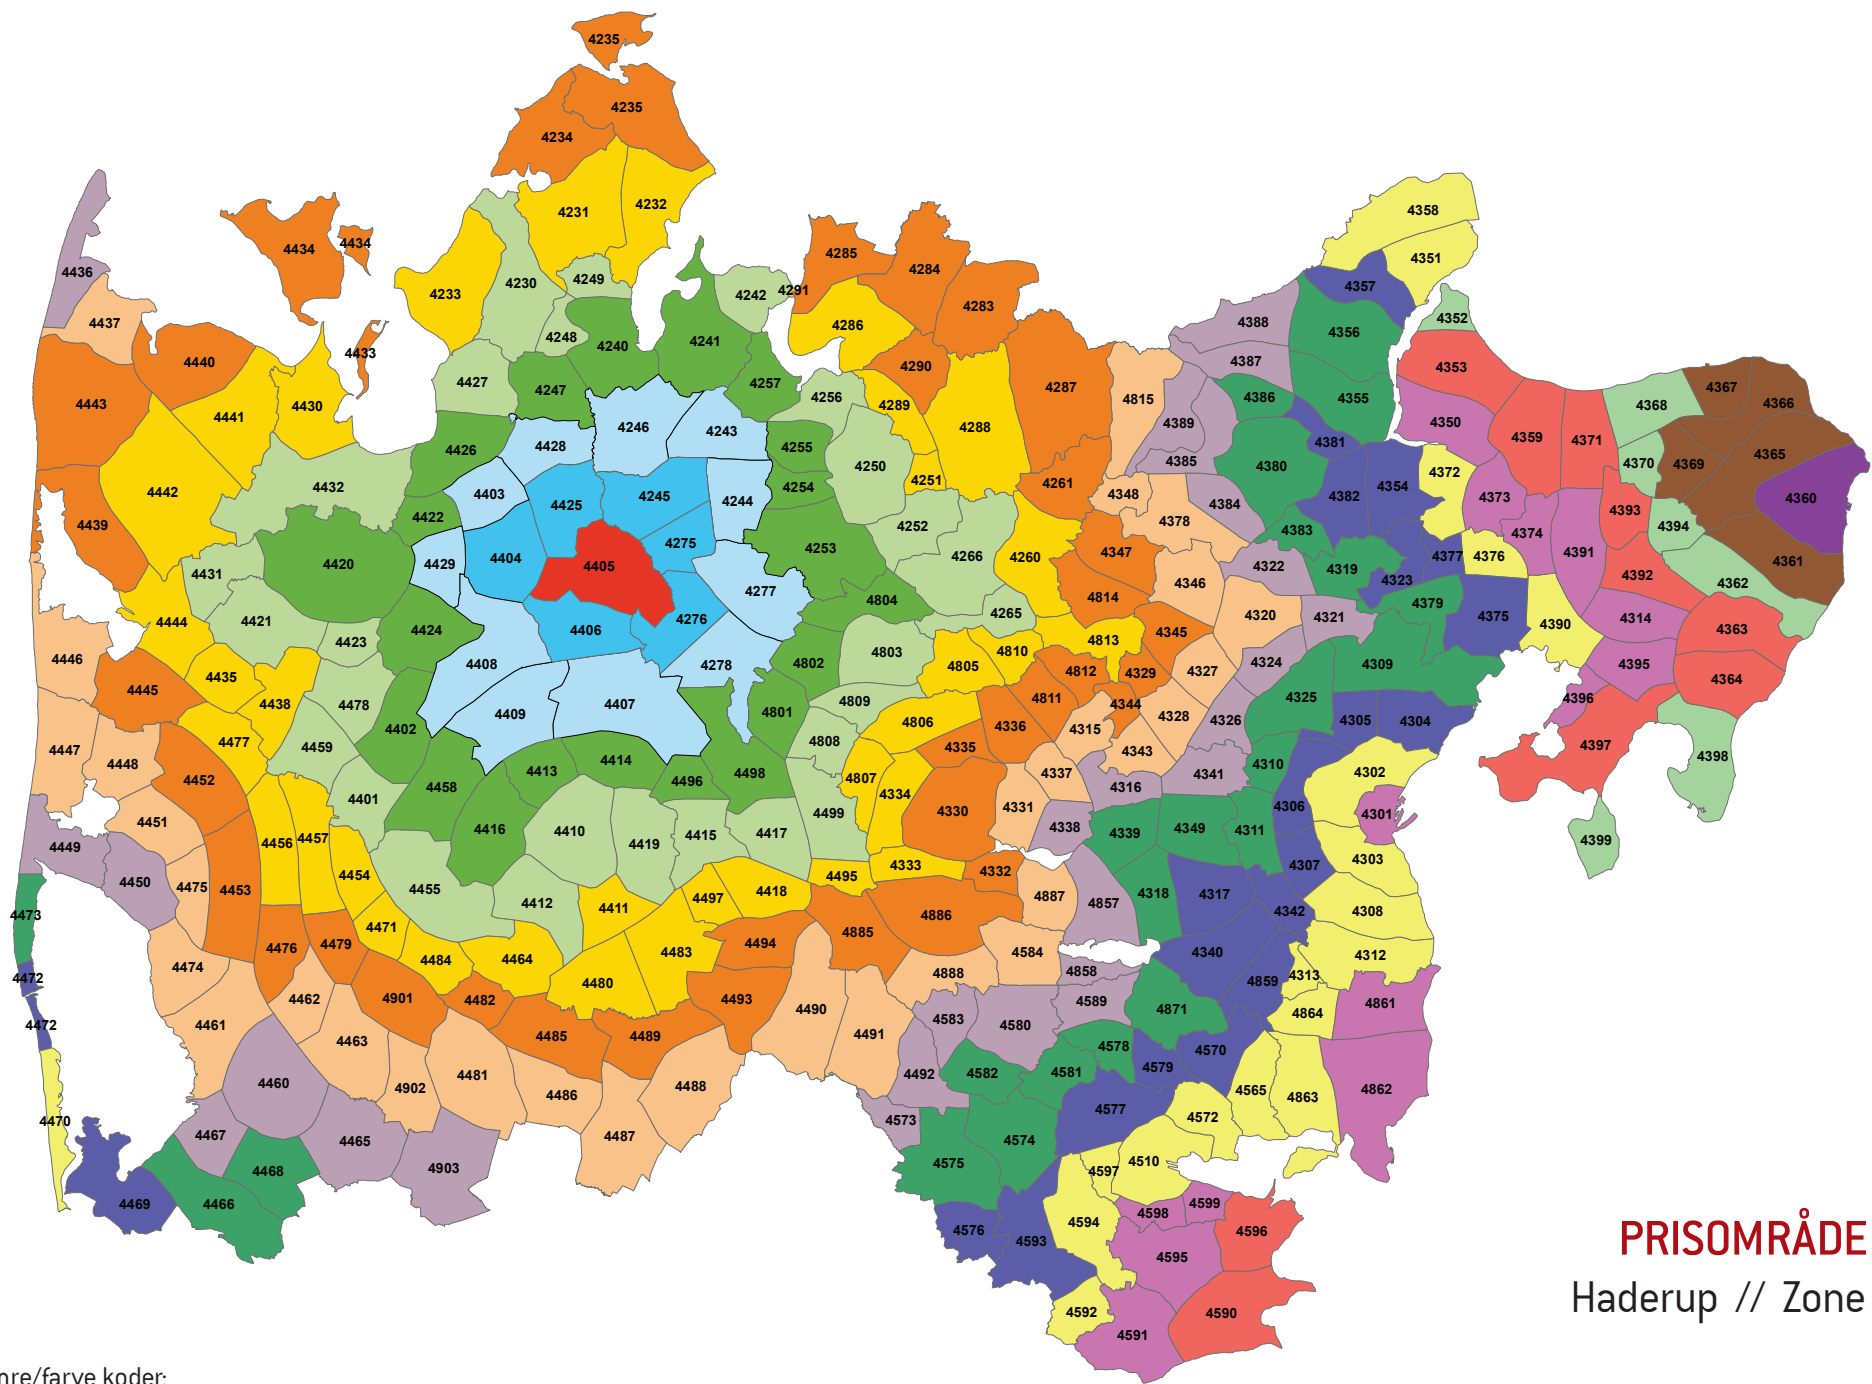

PRISOMRÅDE VEST
Haderup // Zone 4405

Zonenumre/farve koder: