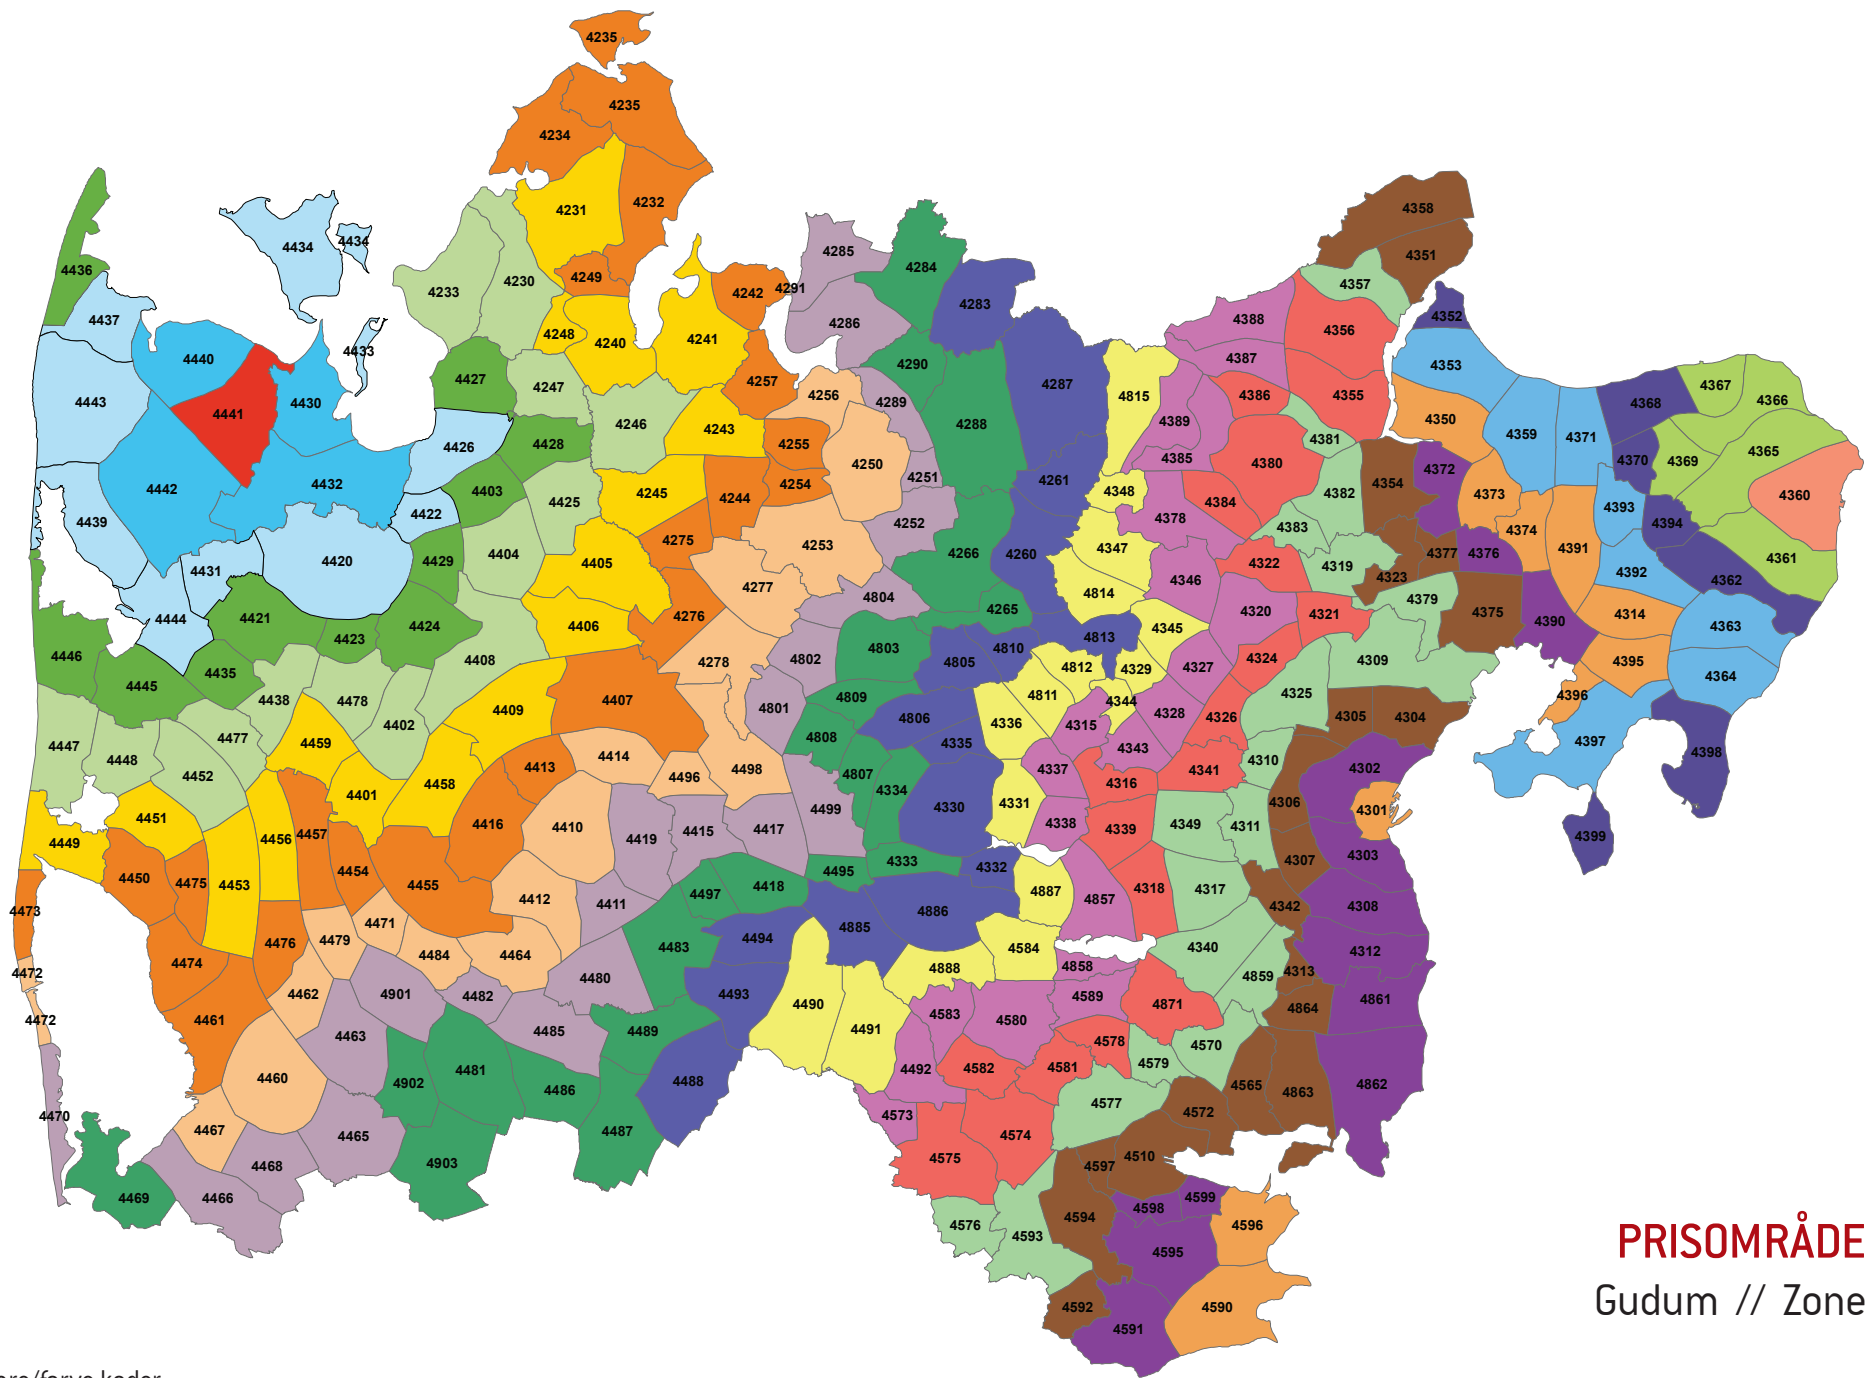

Zonenumre/farve koder:

PRISOMRÅDE VEST
Lemvig // Zone 4440

Zonenumre/farve koder:

PRISOMRÅDE VEST
Gudum // Zone 4441

Zonenumre/farve koder:

PRISOMRÅDE VEST
 Bækmærksbro // Zone 4442

Zonenumre/farve koder:

PRISOMRÅDE VEST
Bonnet // Zone 4443