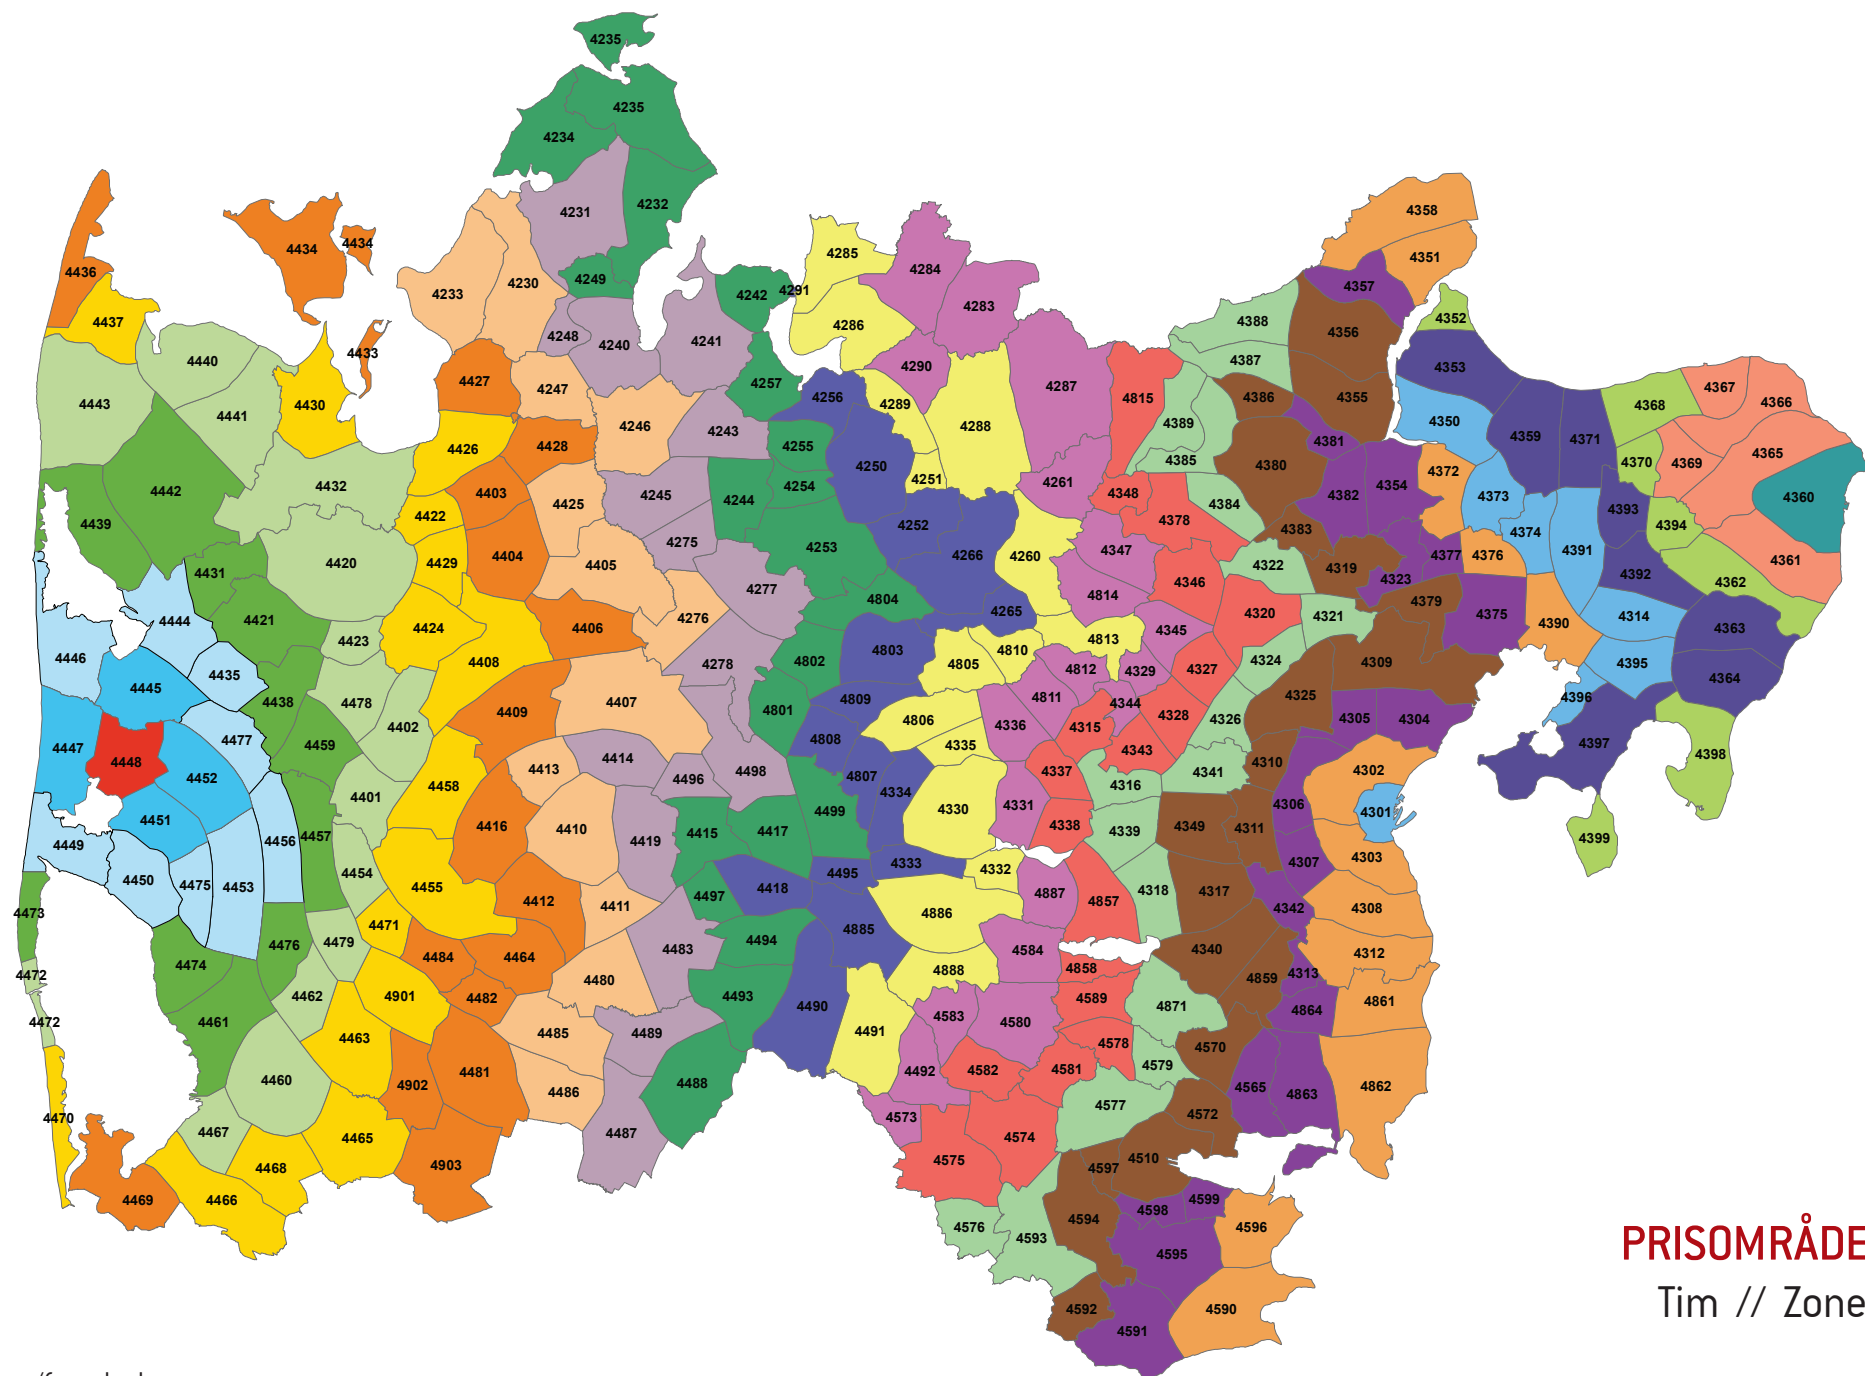

PRISOMRÅDE VEST
Tim // Zone 4448

Zonenumre/farve koder: