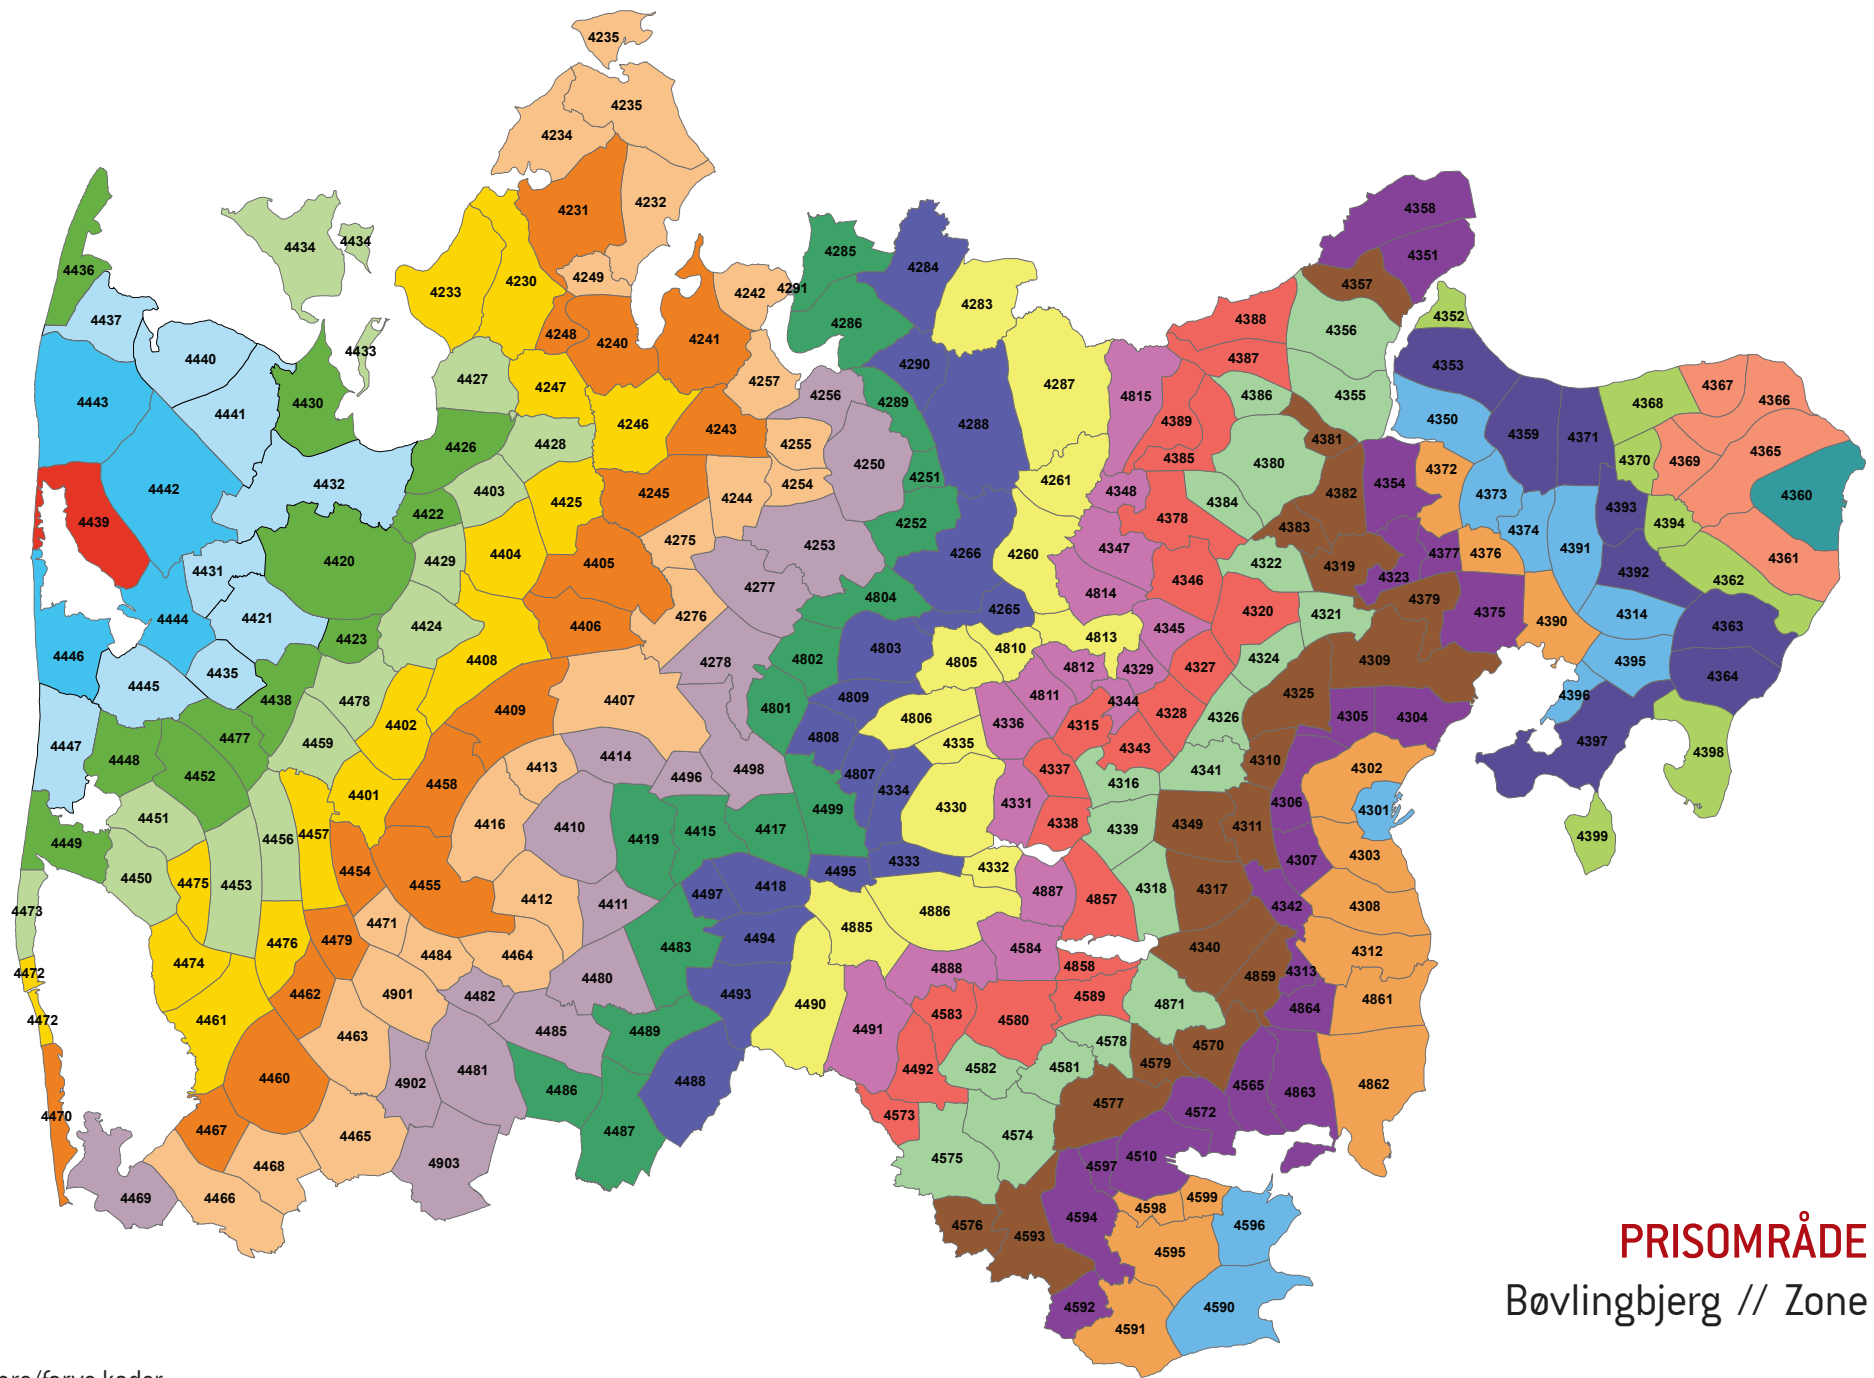

Zonenumre/farve koder:

PRISOMRÅDE VEST
Thyborøn // Zone 4436

Zonenumre/farve koder:

PRISOMRÅDE VEST
Klinkby // Zone 4437

Zonenumre/farve koder:

PRISOMRÅDE VEST
Troldtoft // Zone 4438

Zonenumre/farve koder:

PRISOMRÅDE VEST
 Bøvlingbjerg // Zone 4439