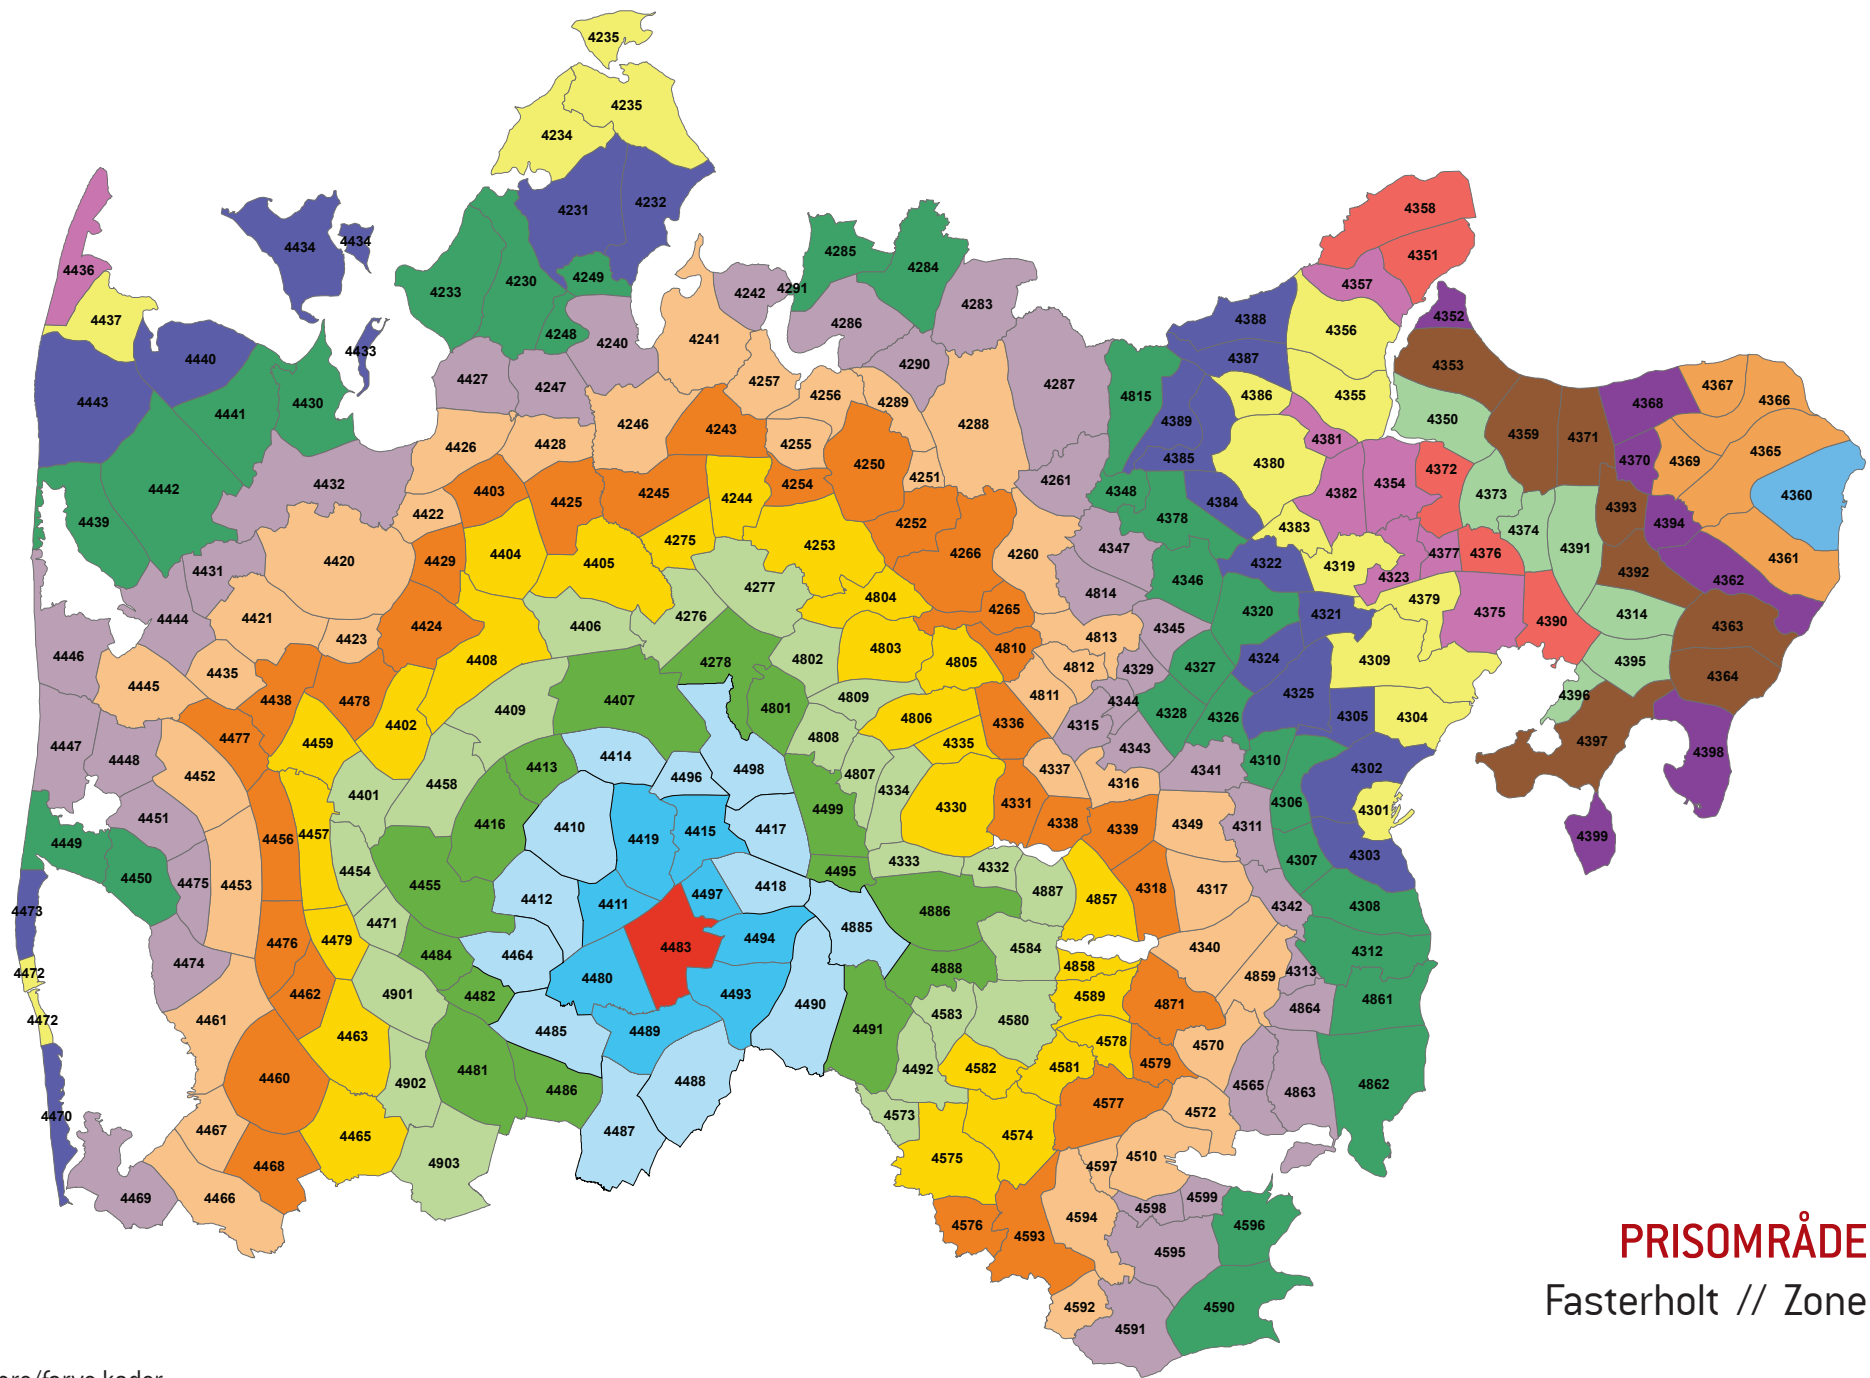

Zonenumre/farve koder:

PRISOMRÅDE VEST
Bukkær // Zone 4482

Zonenumre/farve koder:

PRISOMRÅDE VEST
Fasterholt // Zone 4483

Zonenumre/farve koder:

PRISOMRÅDE VEST
 Nørre Vium // Zone 4484

Zonenumre/farve koder: