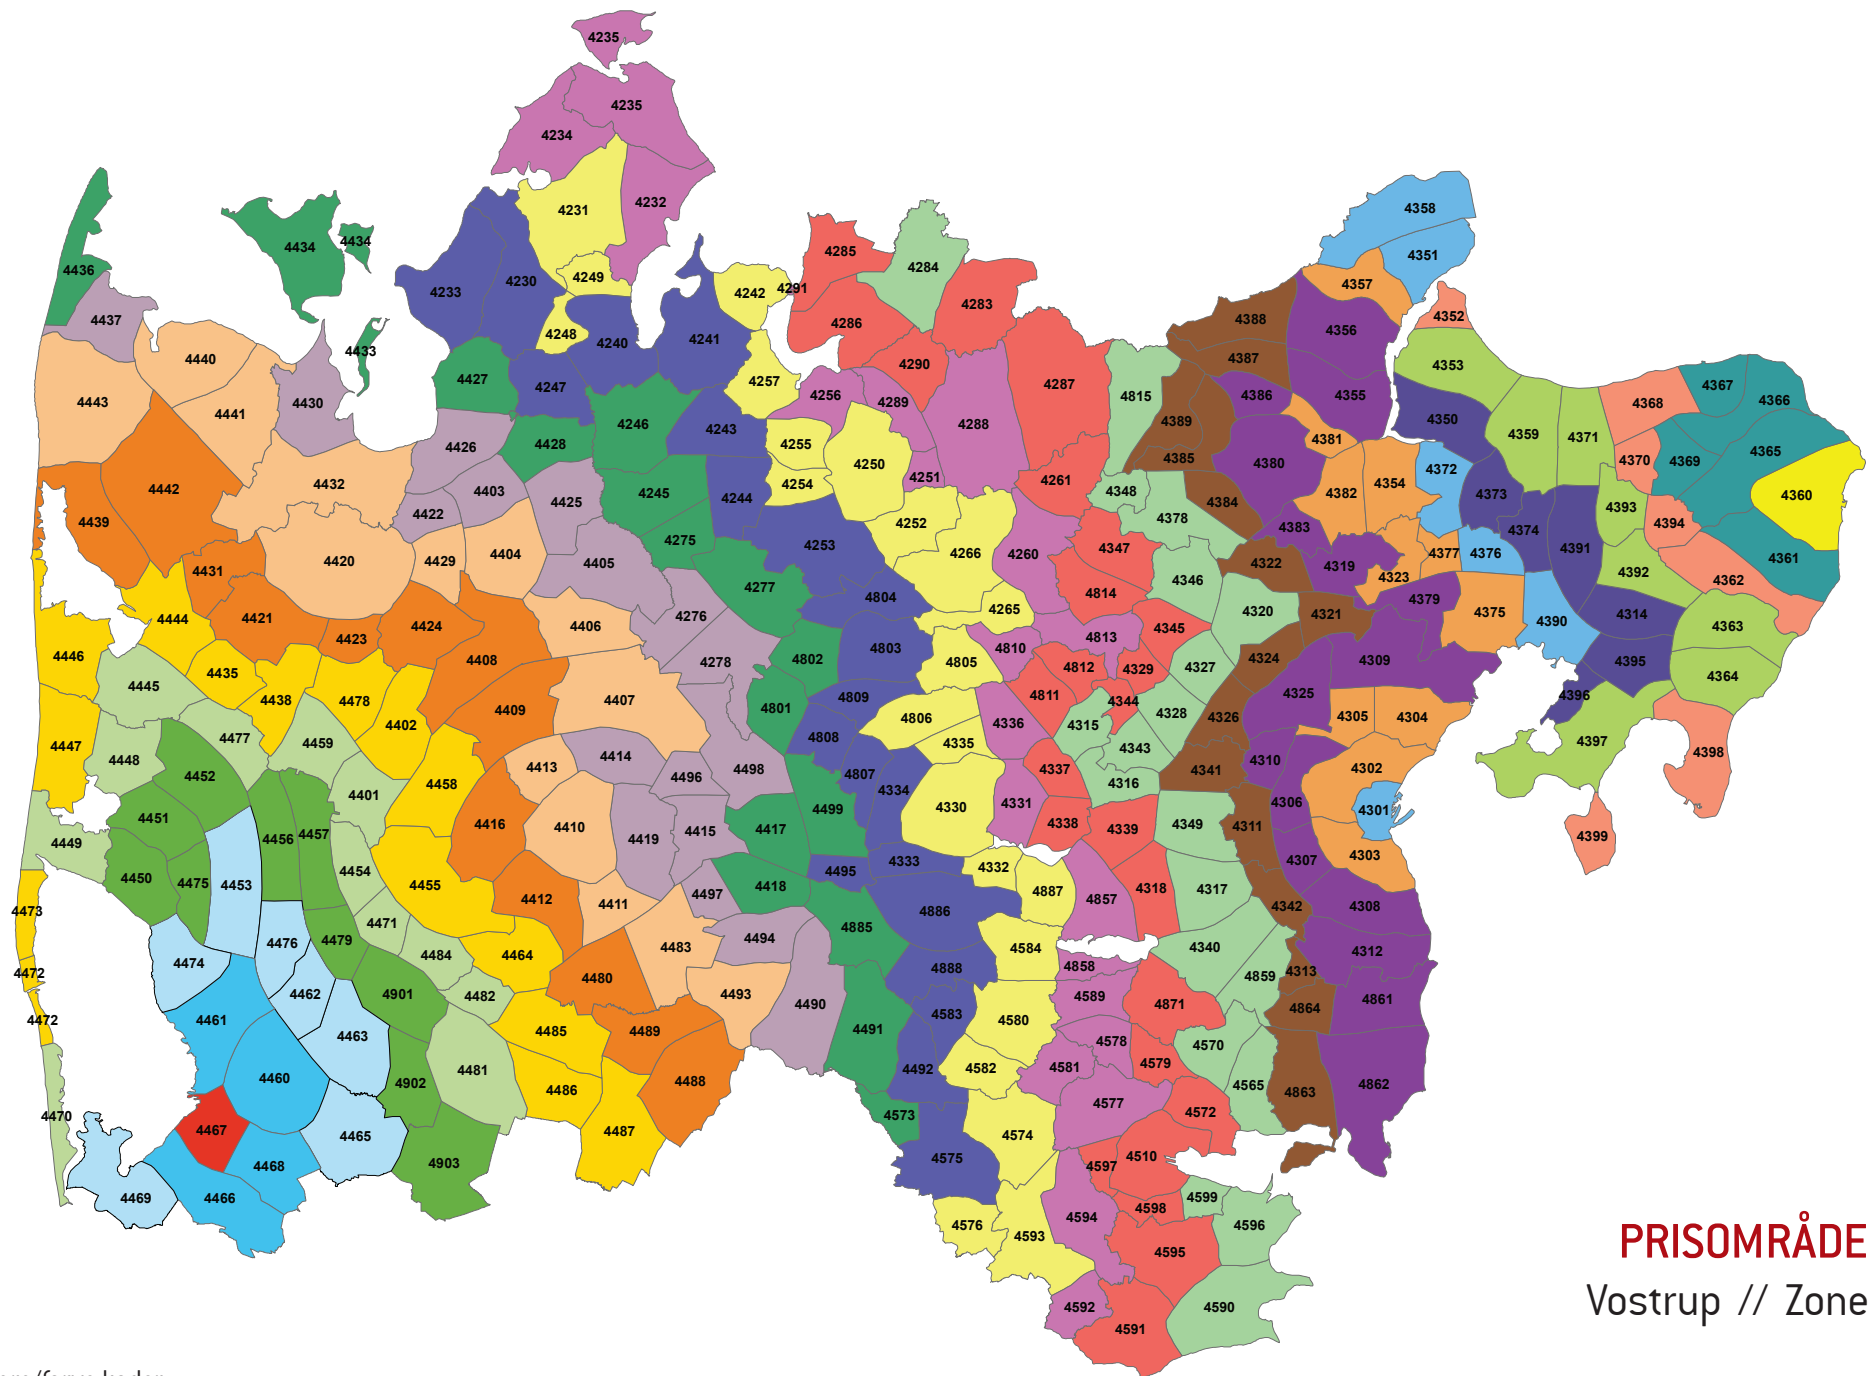

Zonenumre/farve koder:

PRISOMRÅDE VEST

Borris // Zone 4463

Zonenumre/farve koder:

PRISOMRÅDE VEST
Kibæk // Zone 4464

Zonenumre/farve koder:

PRISOMRÅDE VEST
 Ådum // Zone 4465

Zonenumre/farve koder:

PRISOMRÅDE VEST
 Hemmet // Zone 4466

Zonenumre/farve koder:

PRISOMRÅDE VEST
Vostrup // Zone 4467

Zonenumre/farve koder:

PRISOMRÅDE VEST
Østerhede // Zone 4468

Zonenumre/farve koder:

PRISOMRÅDE VEST
Sdr. Bork // Zone 4469