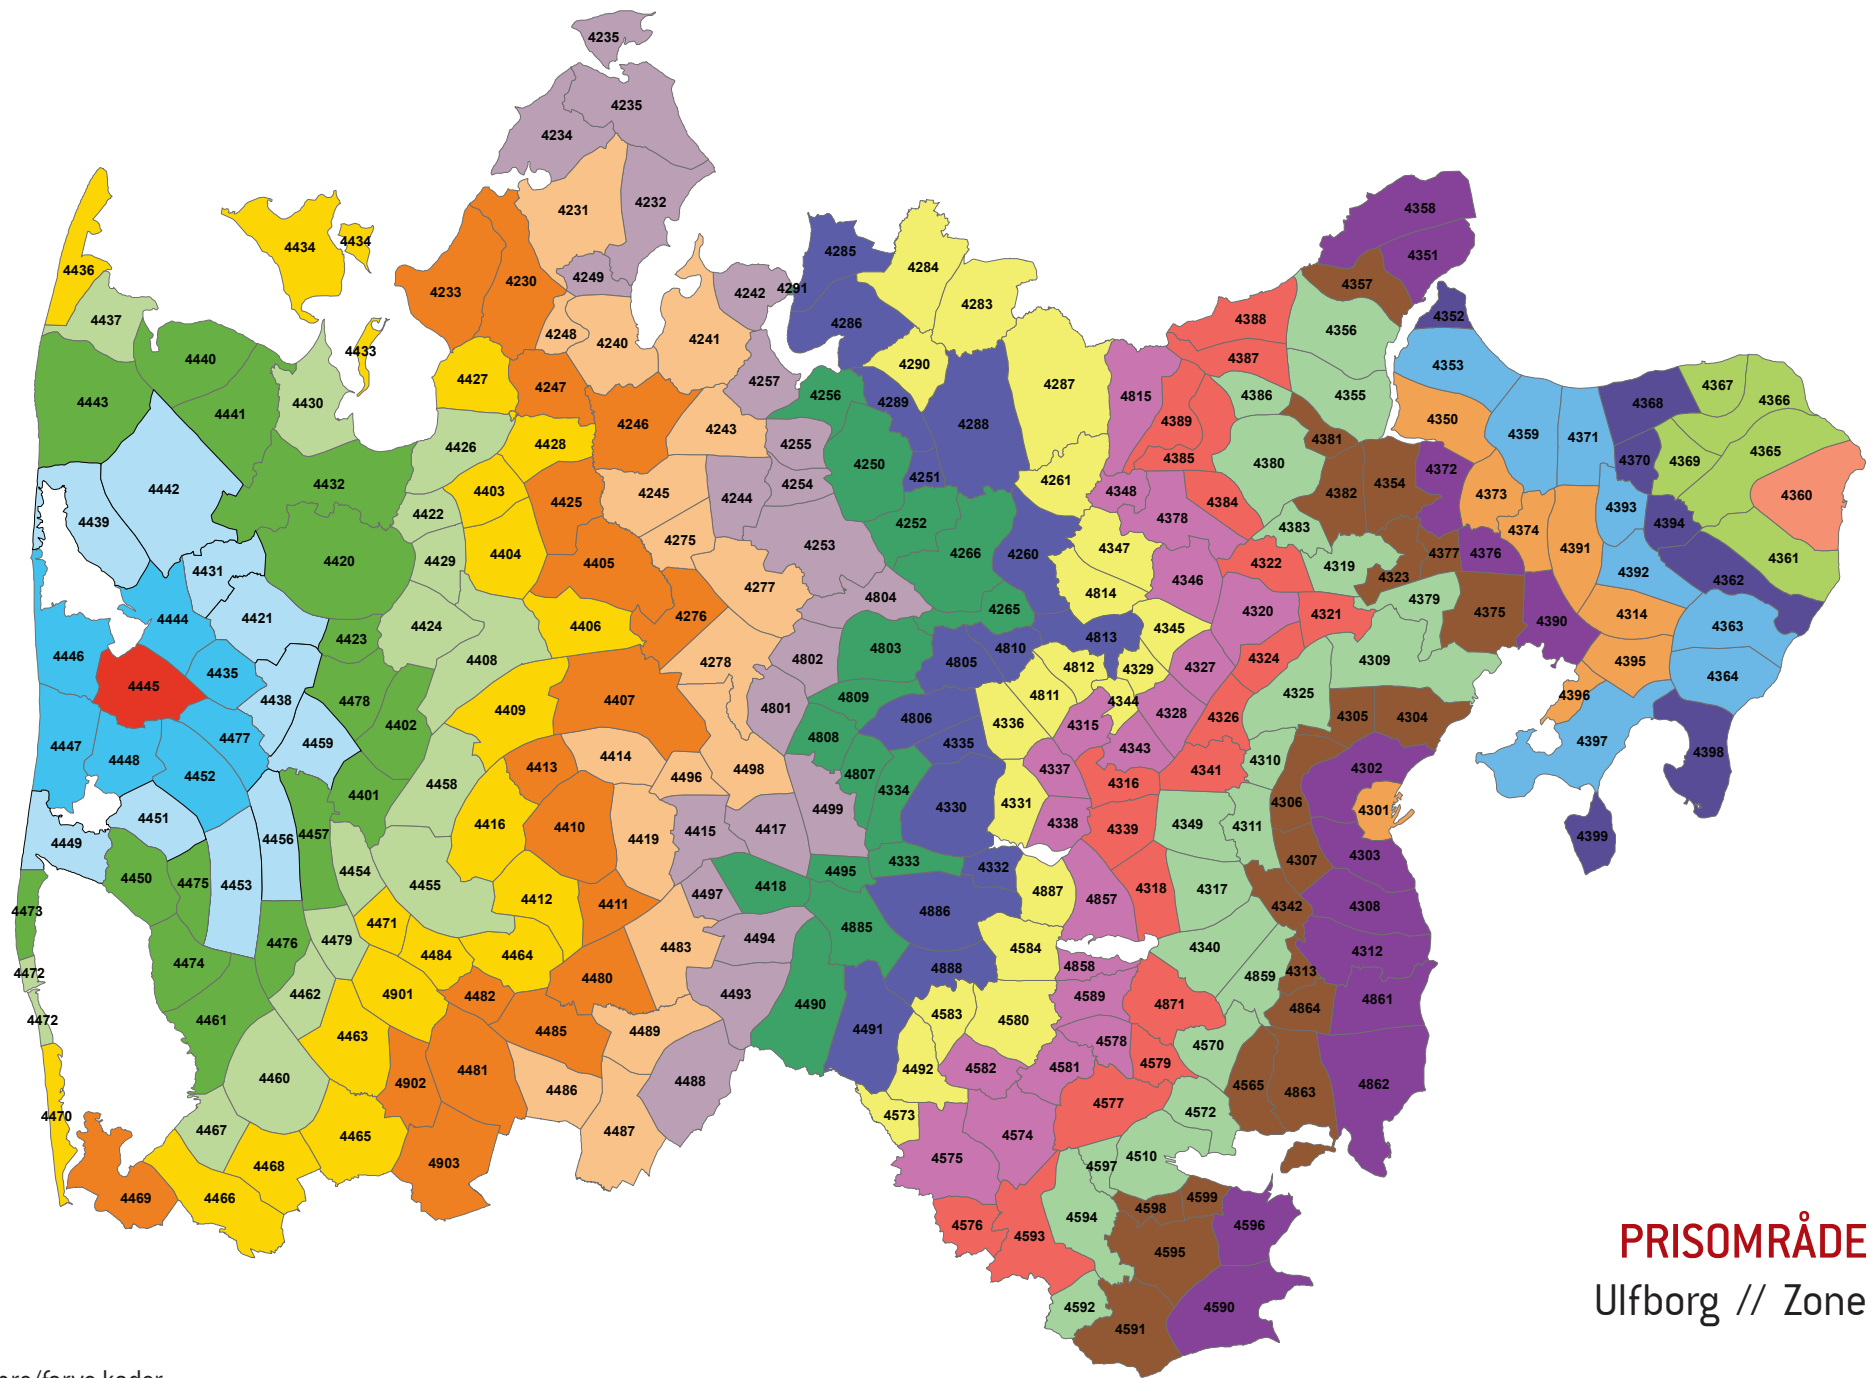

Zonenumre/farve koder:

PRISOMRÅDE VEST
Vemb // Zone 4444

Zonenumre/farve koder:

PRISOMRÅDE VEST
Ulfborg // Zone 4445

Zonenumre/farve koder:

PRISOMRÅDE VEST
 Husby // Zone 4446

Zonenumre/farve koder:

PRISOMRÅDE VEST
 Husby Klit // Zone 4447

Zonenumre/farve koder:

PRISOMRÅDE VEST
 Tim // Zone 4448

Zonenumre/farve koder:

PRISOMRÅDE VEST
Søndervig // Zone 4449

Zonenumre/farve koder:

PRISOMRÅDE VEST
Ringkøbing // Zone 4450

Zonenumre/farve koder:

PRISOMRÅDE VEST
Hee // Zone 4451