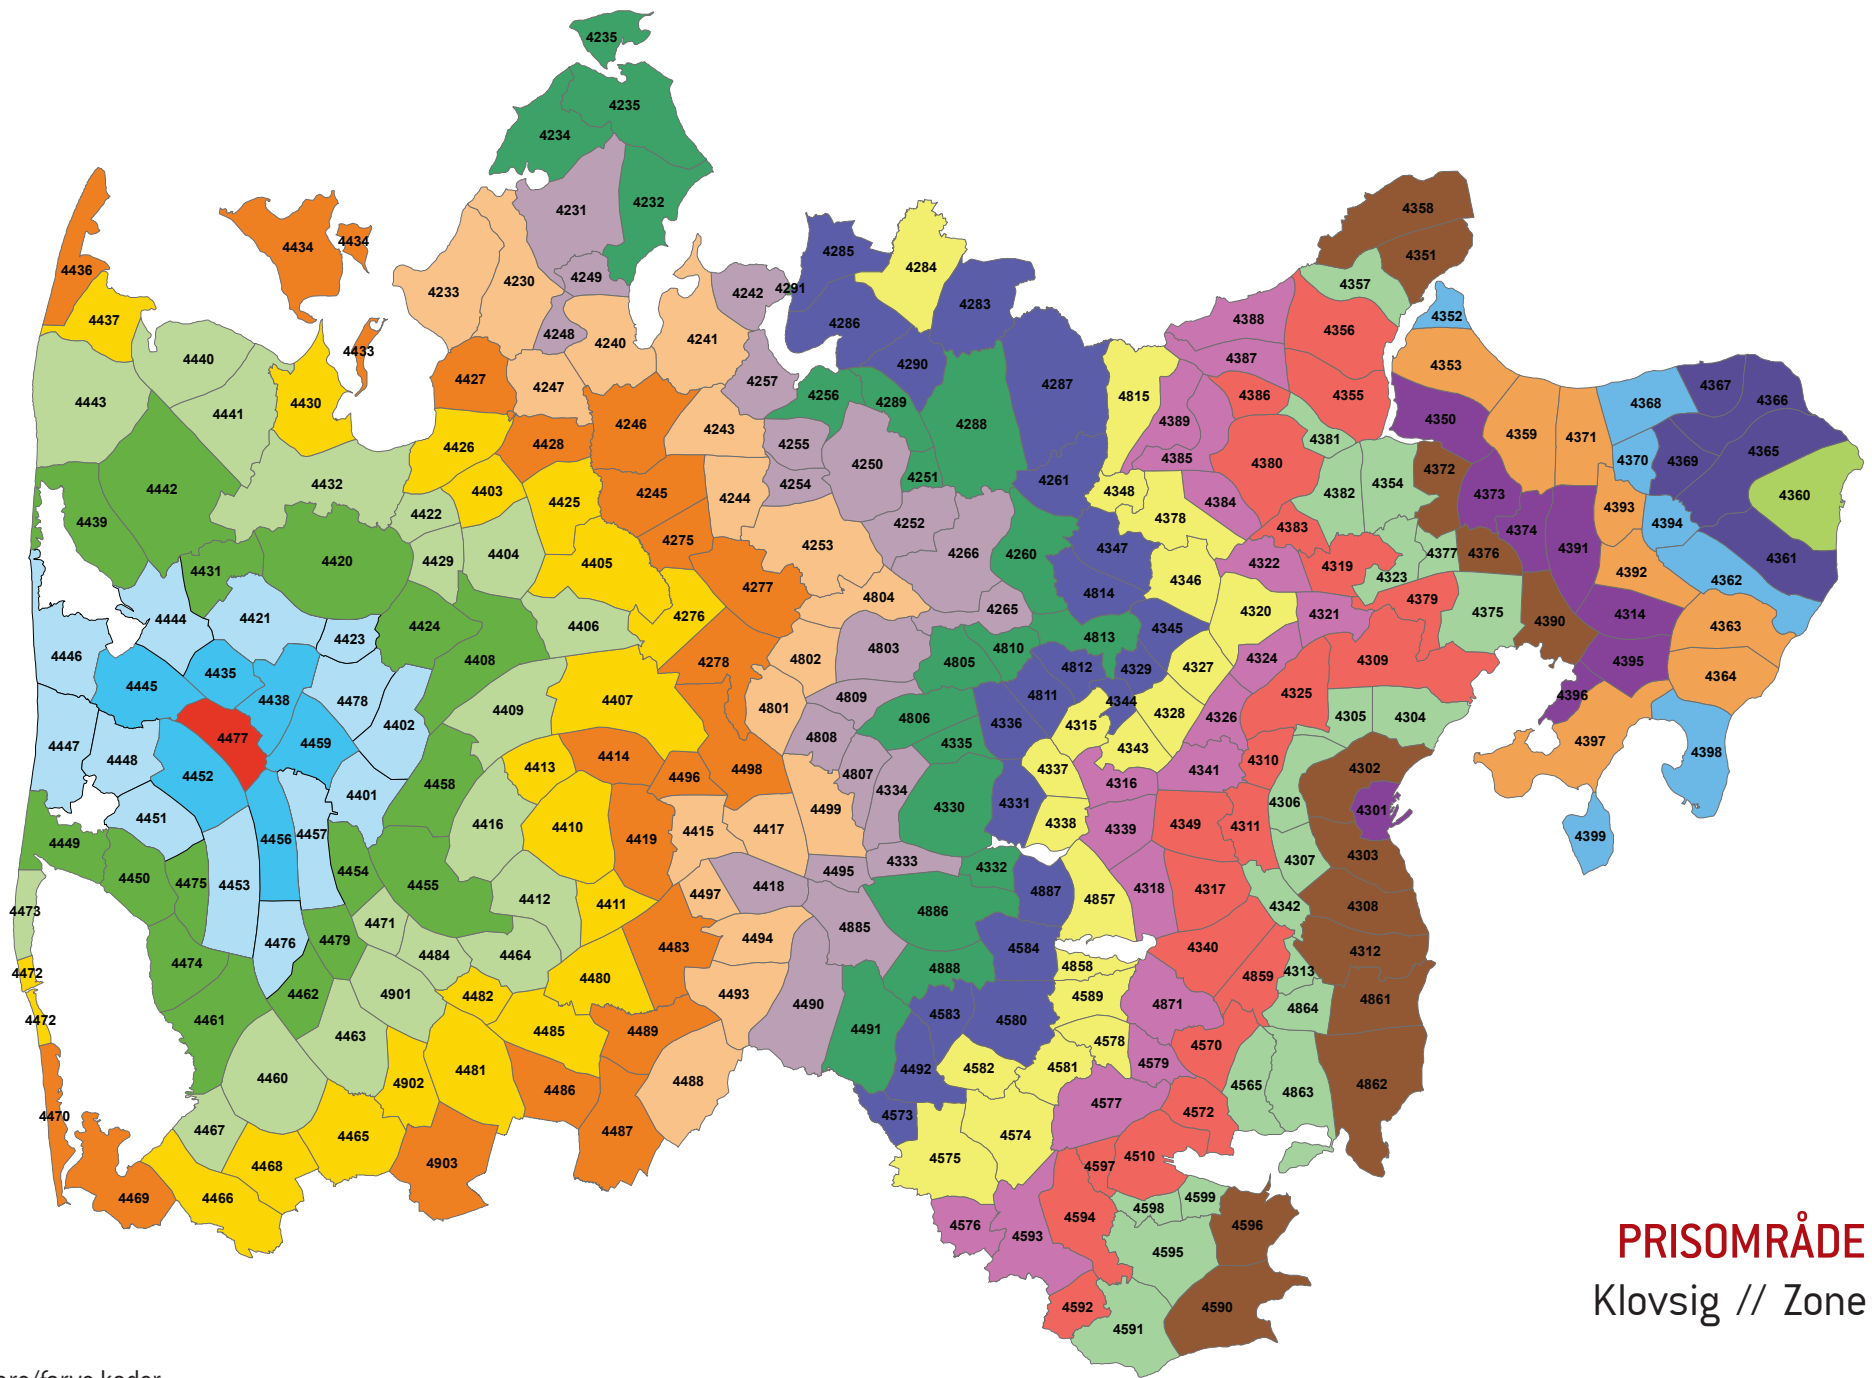

Zonenumre/farve koder:

PRISOMRÅDE VEST
Lem // Zone 4474

Zonenumre/farve koder:

PRISOMRÅDE VEST
Røgind // Zone 4475

Zonenumre/farve koder:

PRISOMRÅDE VEST
 Hanning // Zone 4476

Zonenumre/farve koder:

PRISOMRÅDE VEST
Klovsig // Zone 4477

Zonenumre/farve koder:

PRISOMRÅDE VEST
Sørvald // Zone 4478

Zonenumre/farve koder:

PRISOMRÅDE VEST
Herborg // Zone 4479

Zonenumre/farve koder:

PRISOMRÅDE VEST
 Arnborg // Zone 4480

Zonenumre/farve koder:

PRISOMRÅDE VEST
 Sønder Felding // Zone 4481