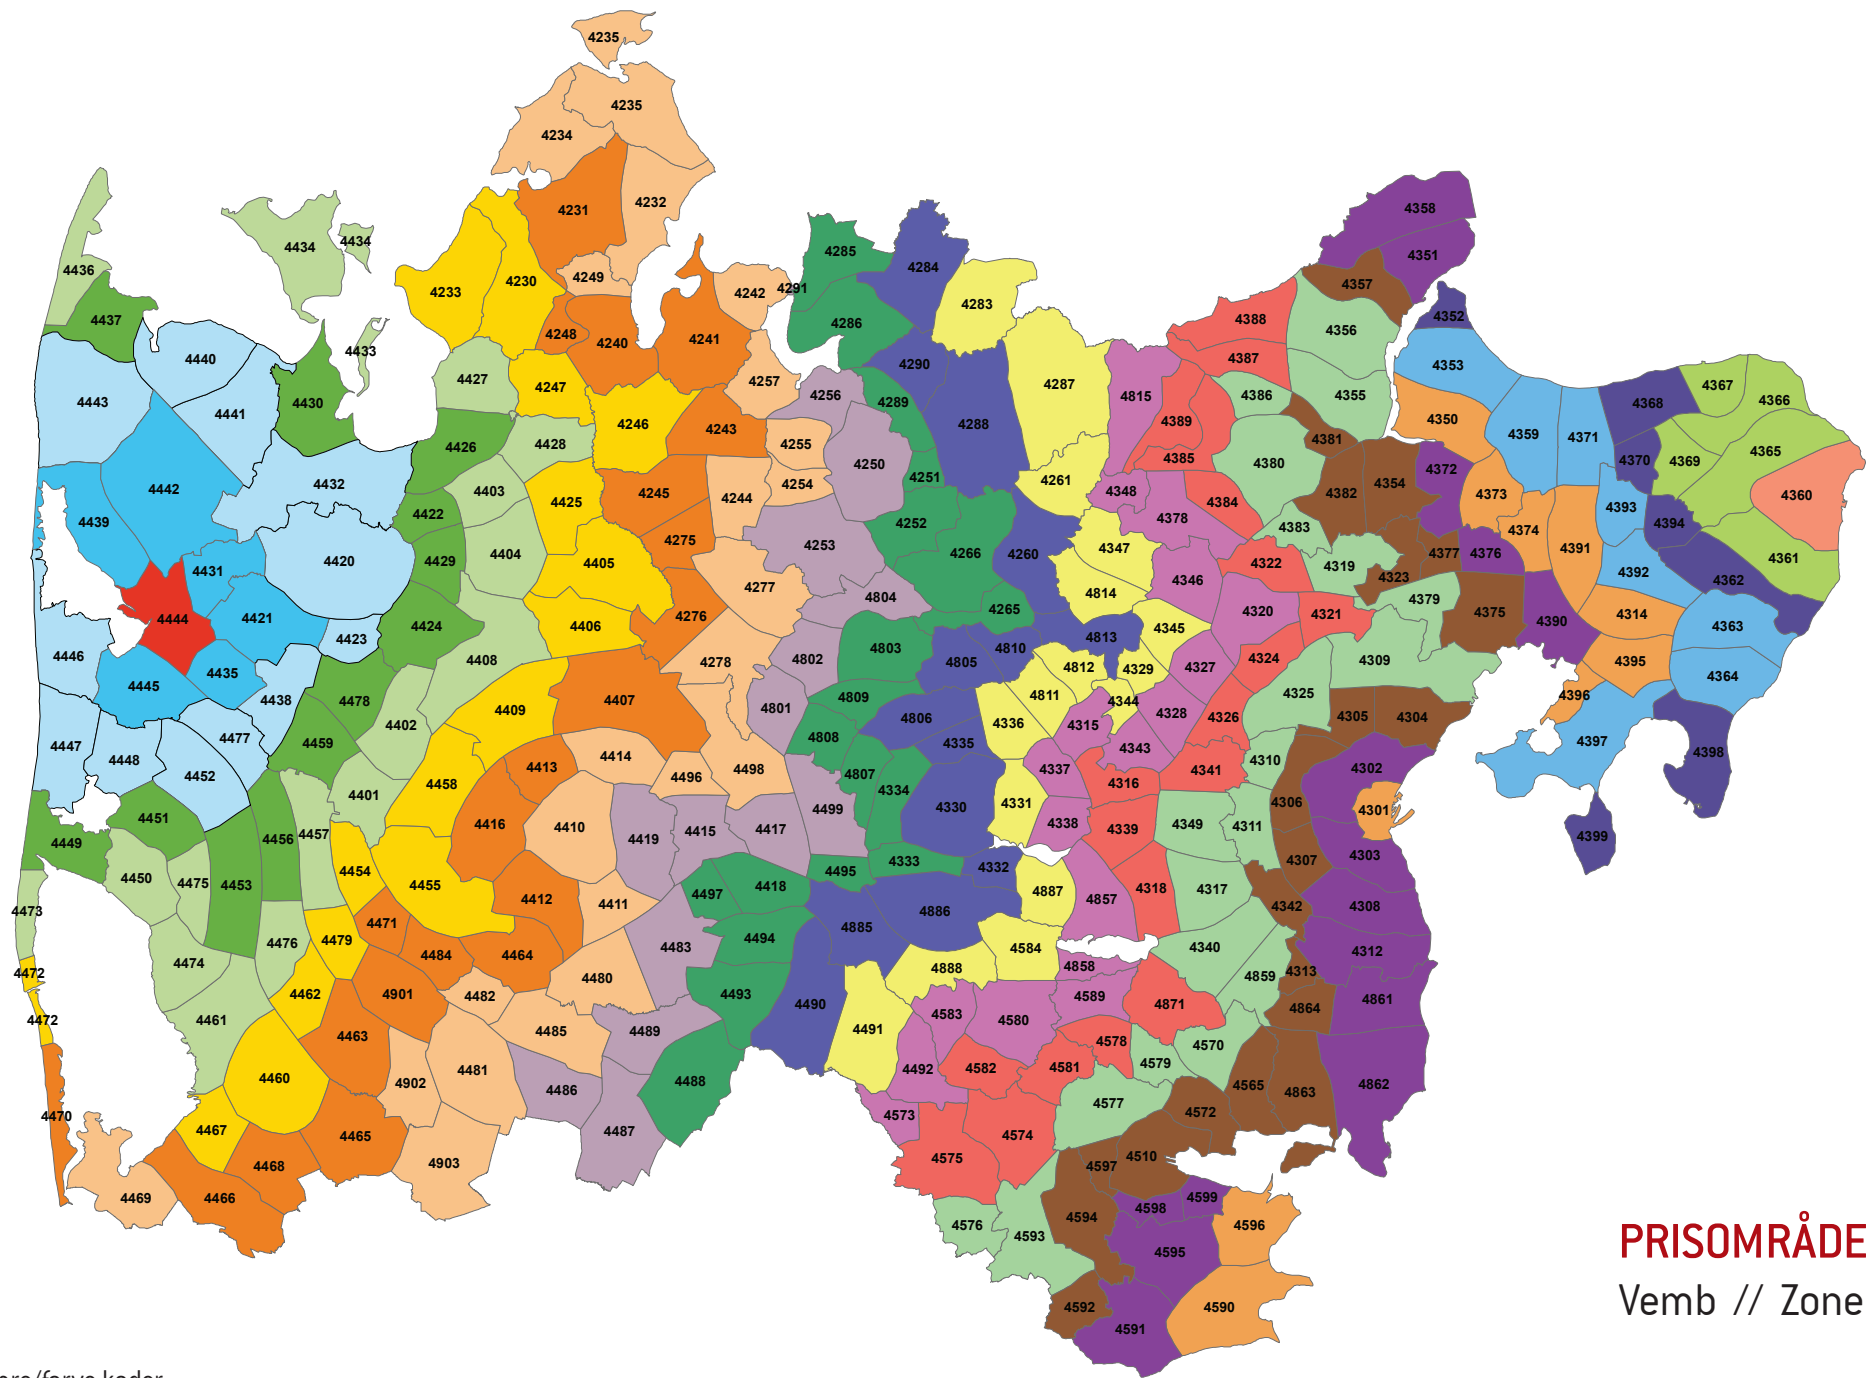

PRISOMRÅDE VEST
Vemb // Zone 4444

Zonenumre/farve koder: