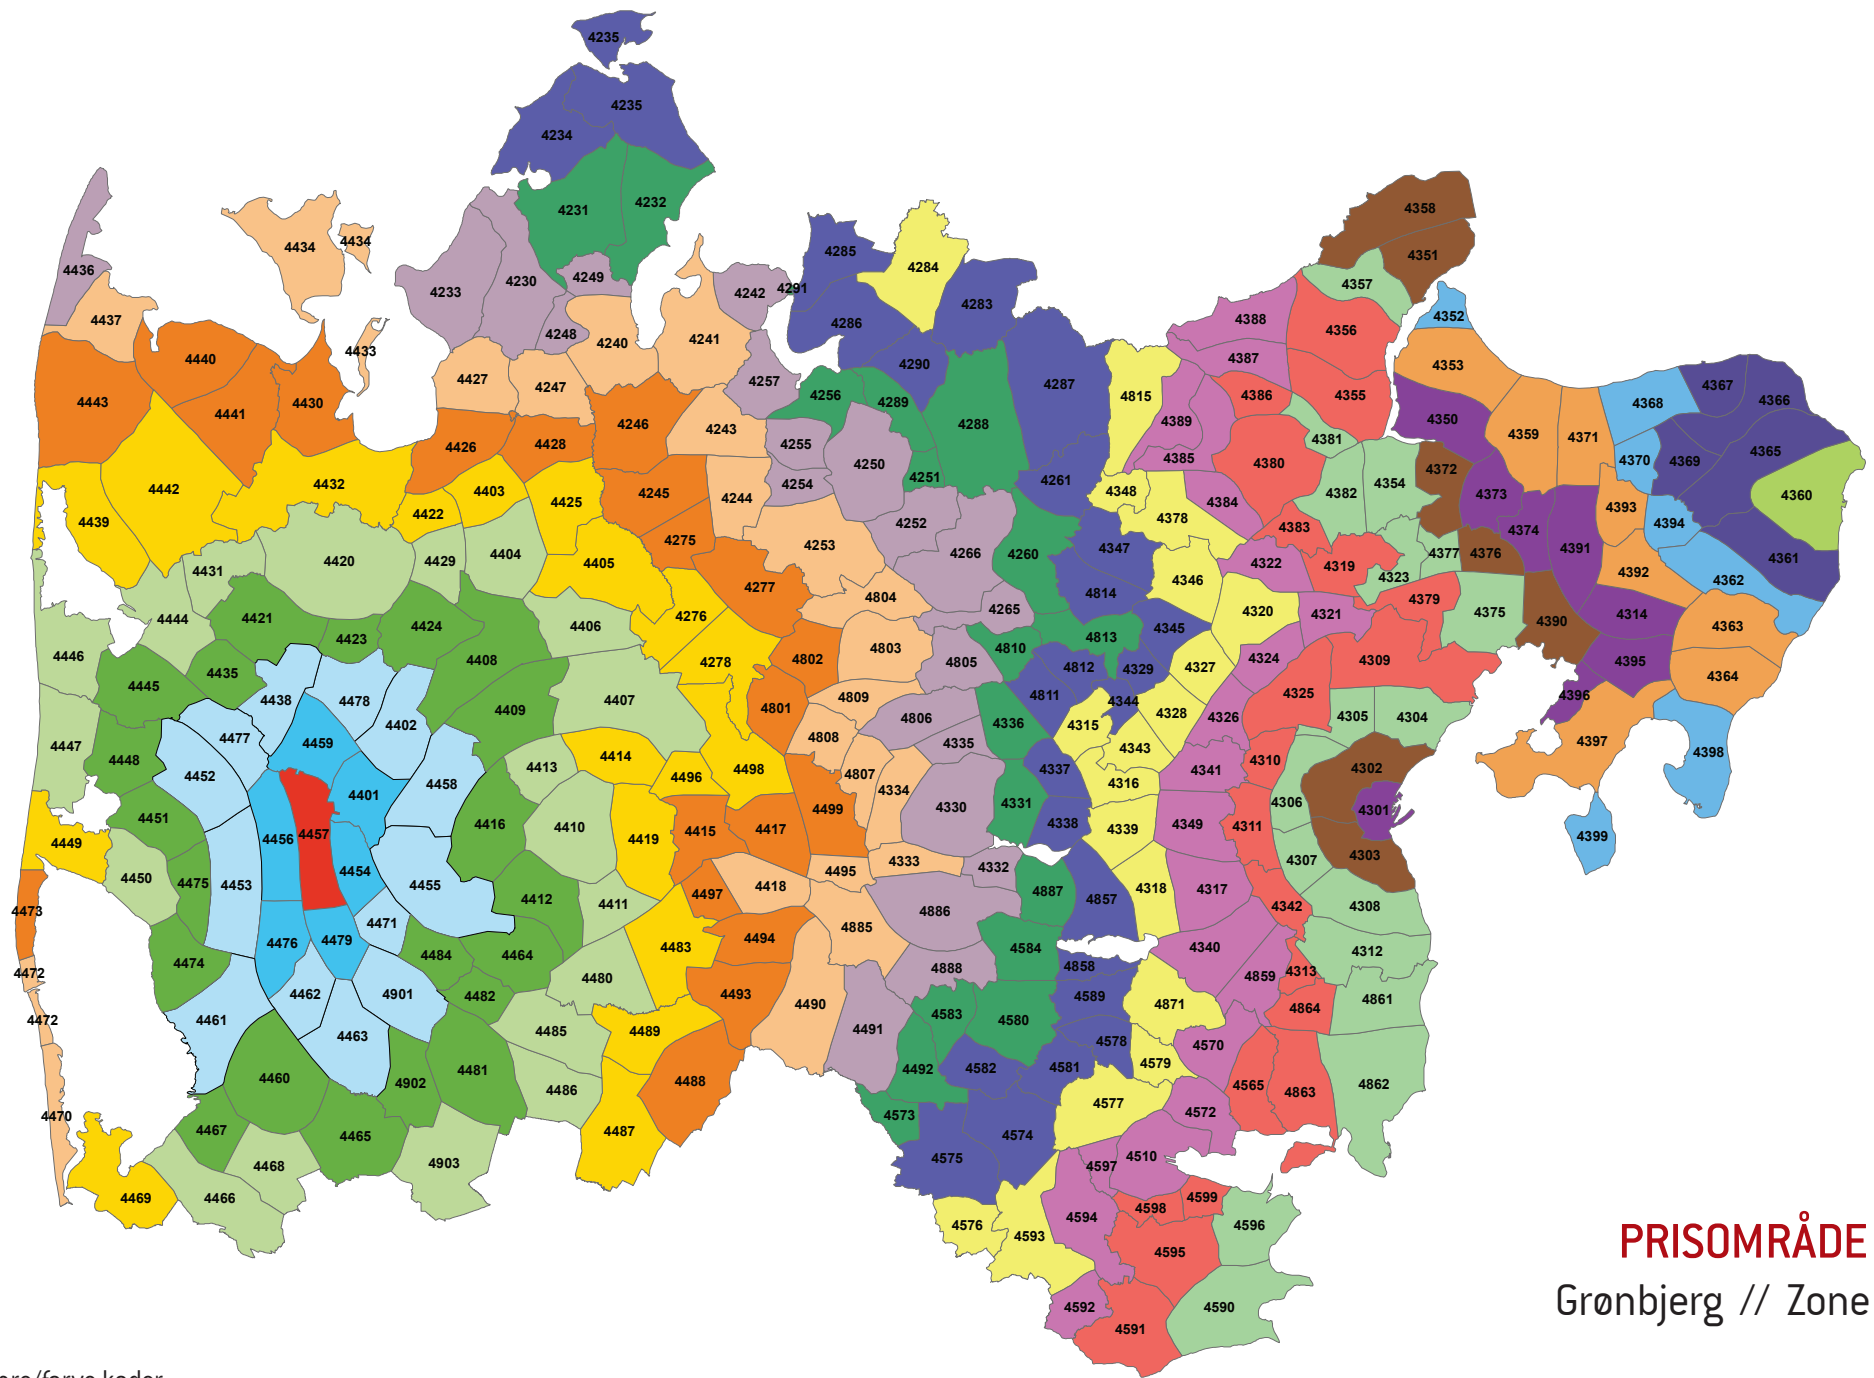

Zonenumre/farve koder:

PRISOMRÅDE VEST
 Thorsted // Zone 4452

Zonenumre/farve koder:

PRISOMRÅDE VEST
Ølstrup // Zone 4453

Zonenumre/farve koder:

PRISOMRÅDE VEST
 Videbæk // Zone 4454

Zonenumre/farve koder:

PRISOMRÅDE VEST
Barde // Zone 4455

Zonenumre/farve koder:

PRISOMRÅDE VEST
 Spjald // Zone 4456

Zonenumre/farve koder:

PRISOMRÅDE VEST
Grønbjerg // Zone 4457

Zonenumre/farve koder:

PRISOMRÅDE VEST
Vildbjerg // Zone 4458

Zonenumre/farve koder: