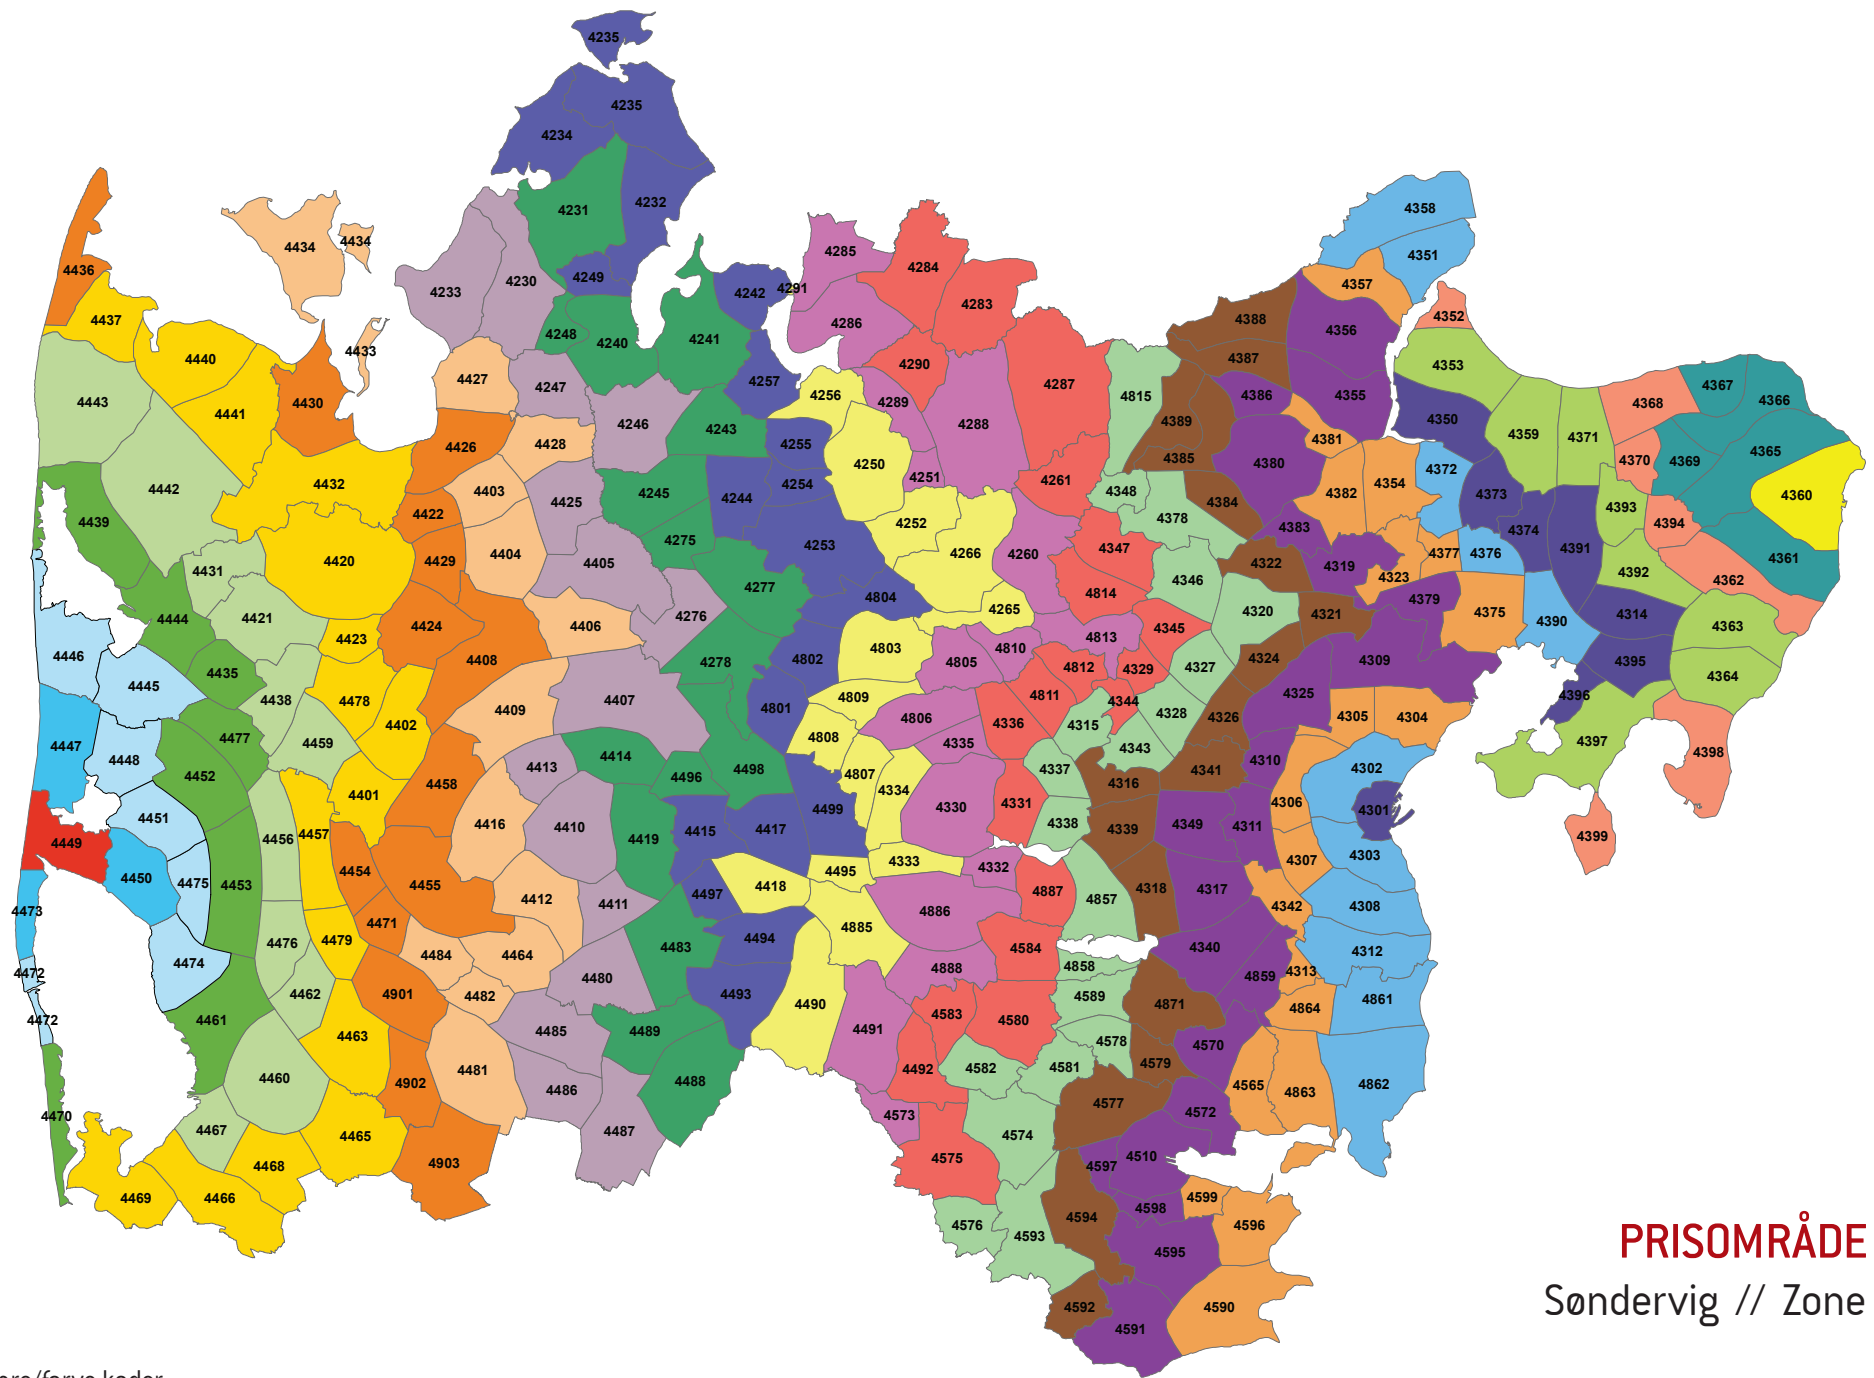

Zonenumre/farve koder:

PRISOMRÅDE VEST
 Tim // Zone 4448

Zonenumre/farve koder:

PRISOMRÅDE VEST
Søndervig // Zone 4449

Zonenumre/farve koder:

PRISOMRÅDE VEST
Ringkøbing // Zone 4450

Zonenumre/farve koder:

PRISOMRÅDE VEST
Hee // Zone 4451

Zonenumre/farve koder:

PRISOMRÅDE VEST
 Thorsted // Zone 4452

Zonenumre/farve koder:

PRISOMRÅDE VEST
Ølstrup // Zone 4453

Zonenumre/farve koder:

PRISOMRÅDE VEST
 Videbæk // Zone 4454

Zonenumre/farve koder:

PRISOMRÅDE VEST
Barde // Zone 4455