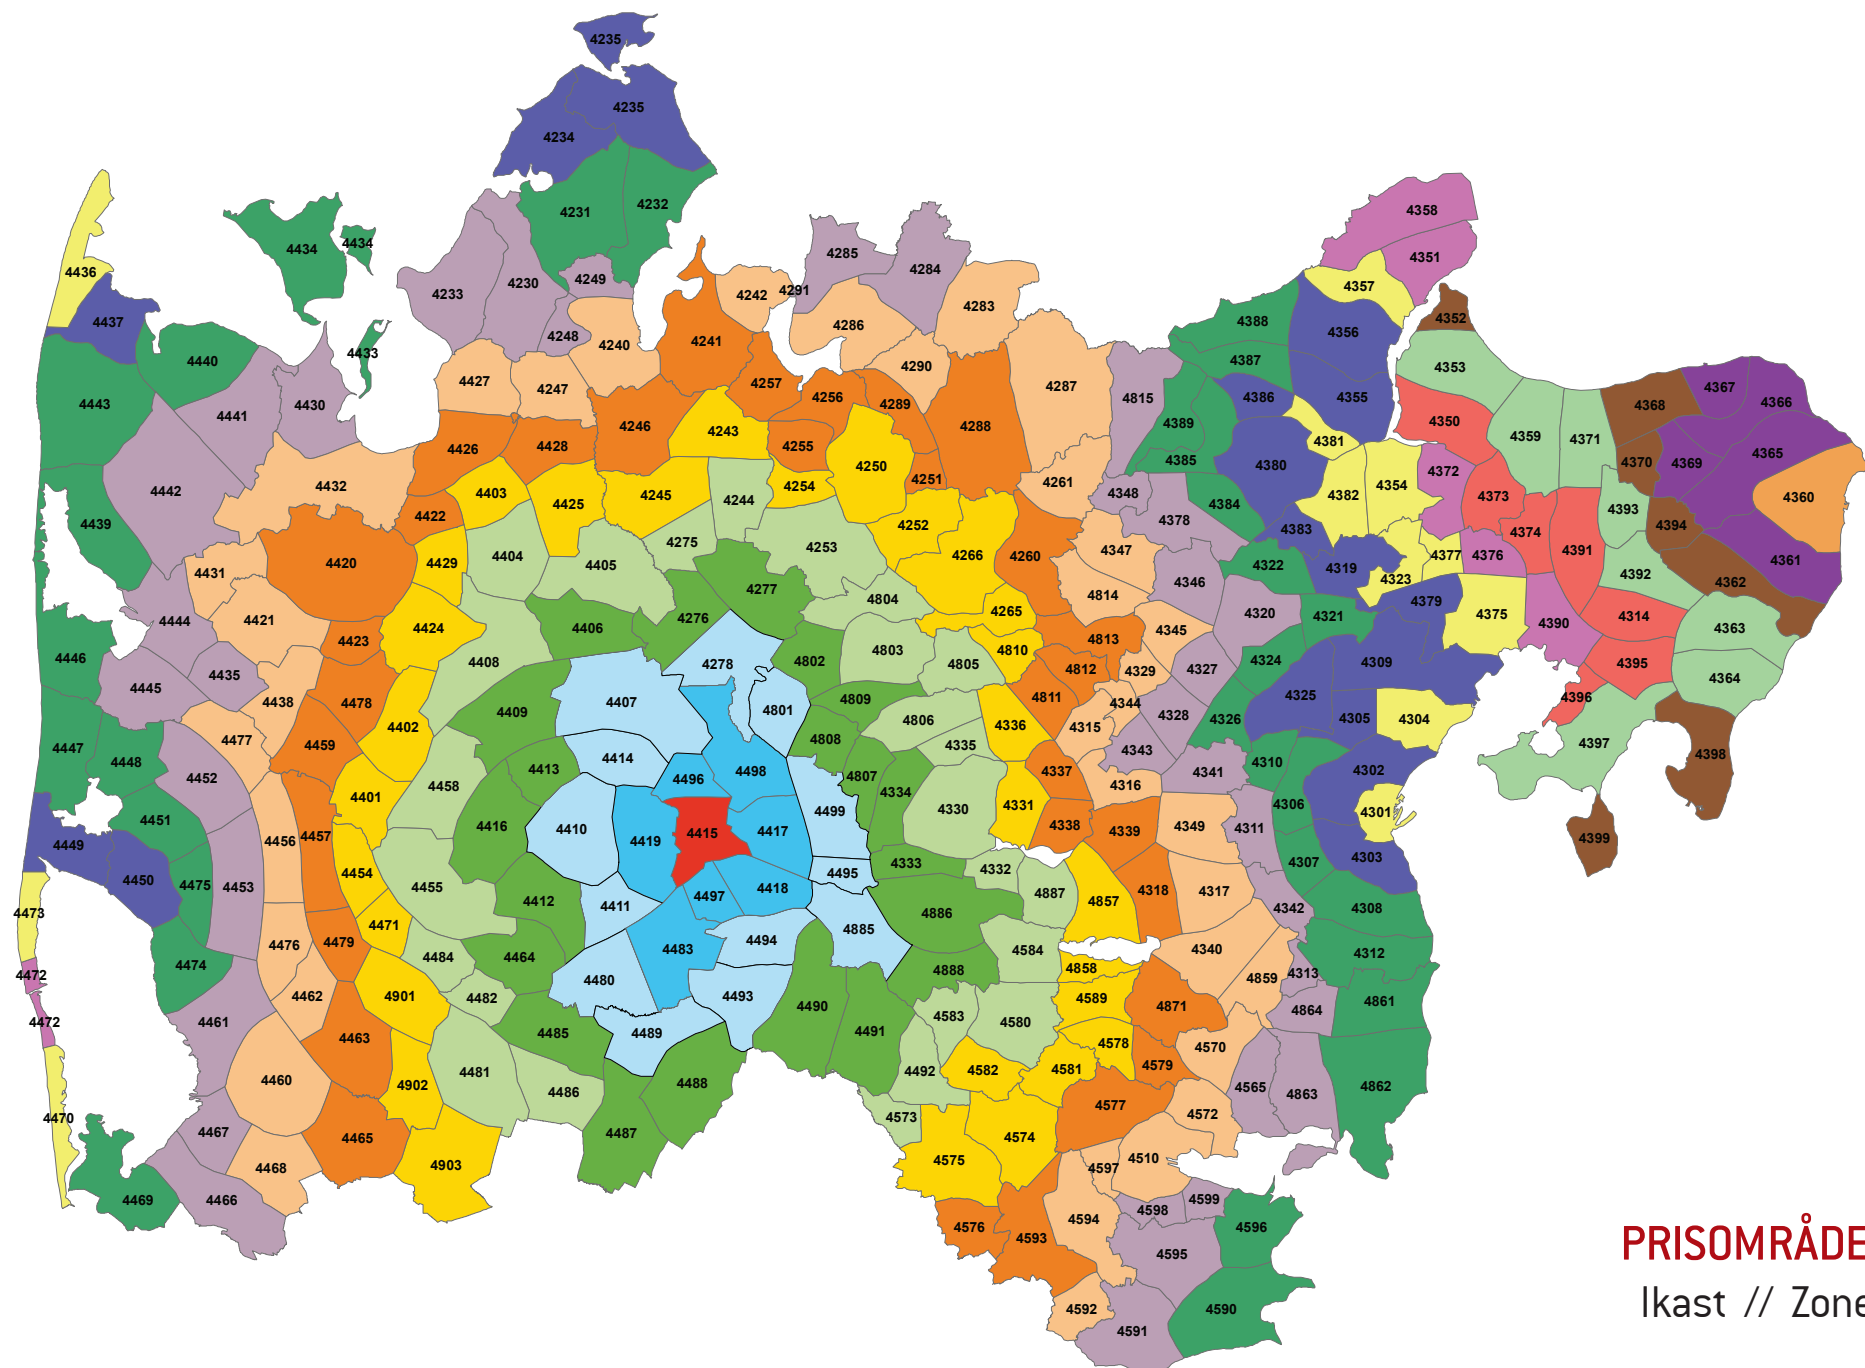

Zonenumre/farve koder:

PRISOMRÅDE VEST
Sebbesande // Zone 4413

Zonenumre/farve koder:

PRISOMRÅDE VEST
Sunds // Zone 4414

Zonenumre/farve koder:

PRISOMRÅDE VEST
Ikast // Zone 4415

Zonenumre/farve koder:

PRISOMRÅDE VEST
Havnstrup // Zone 4416