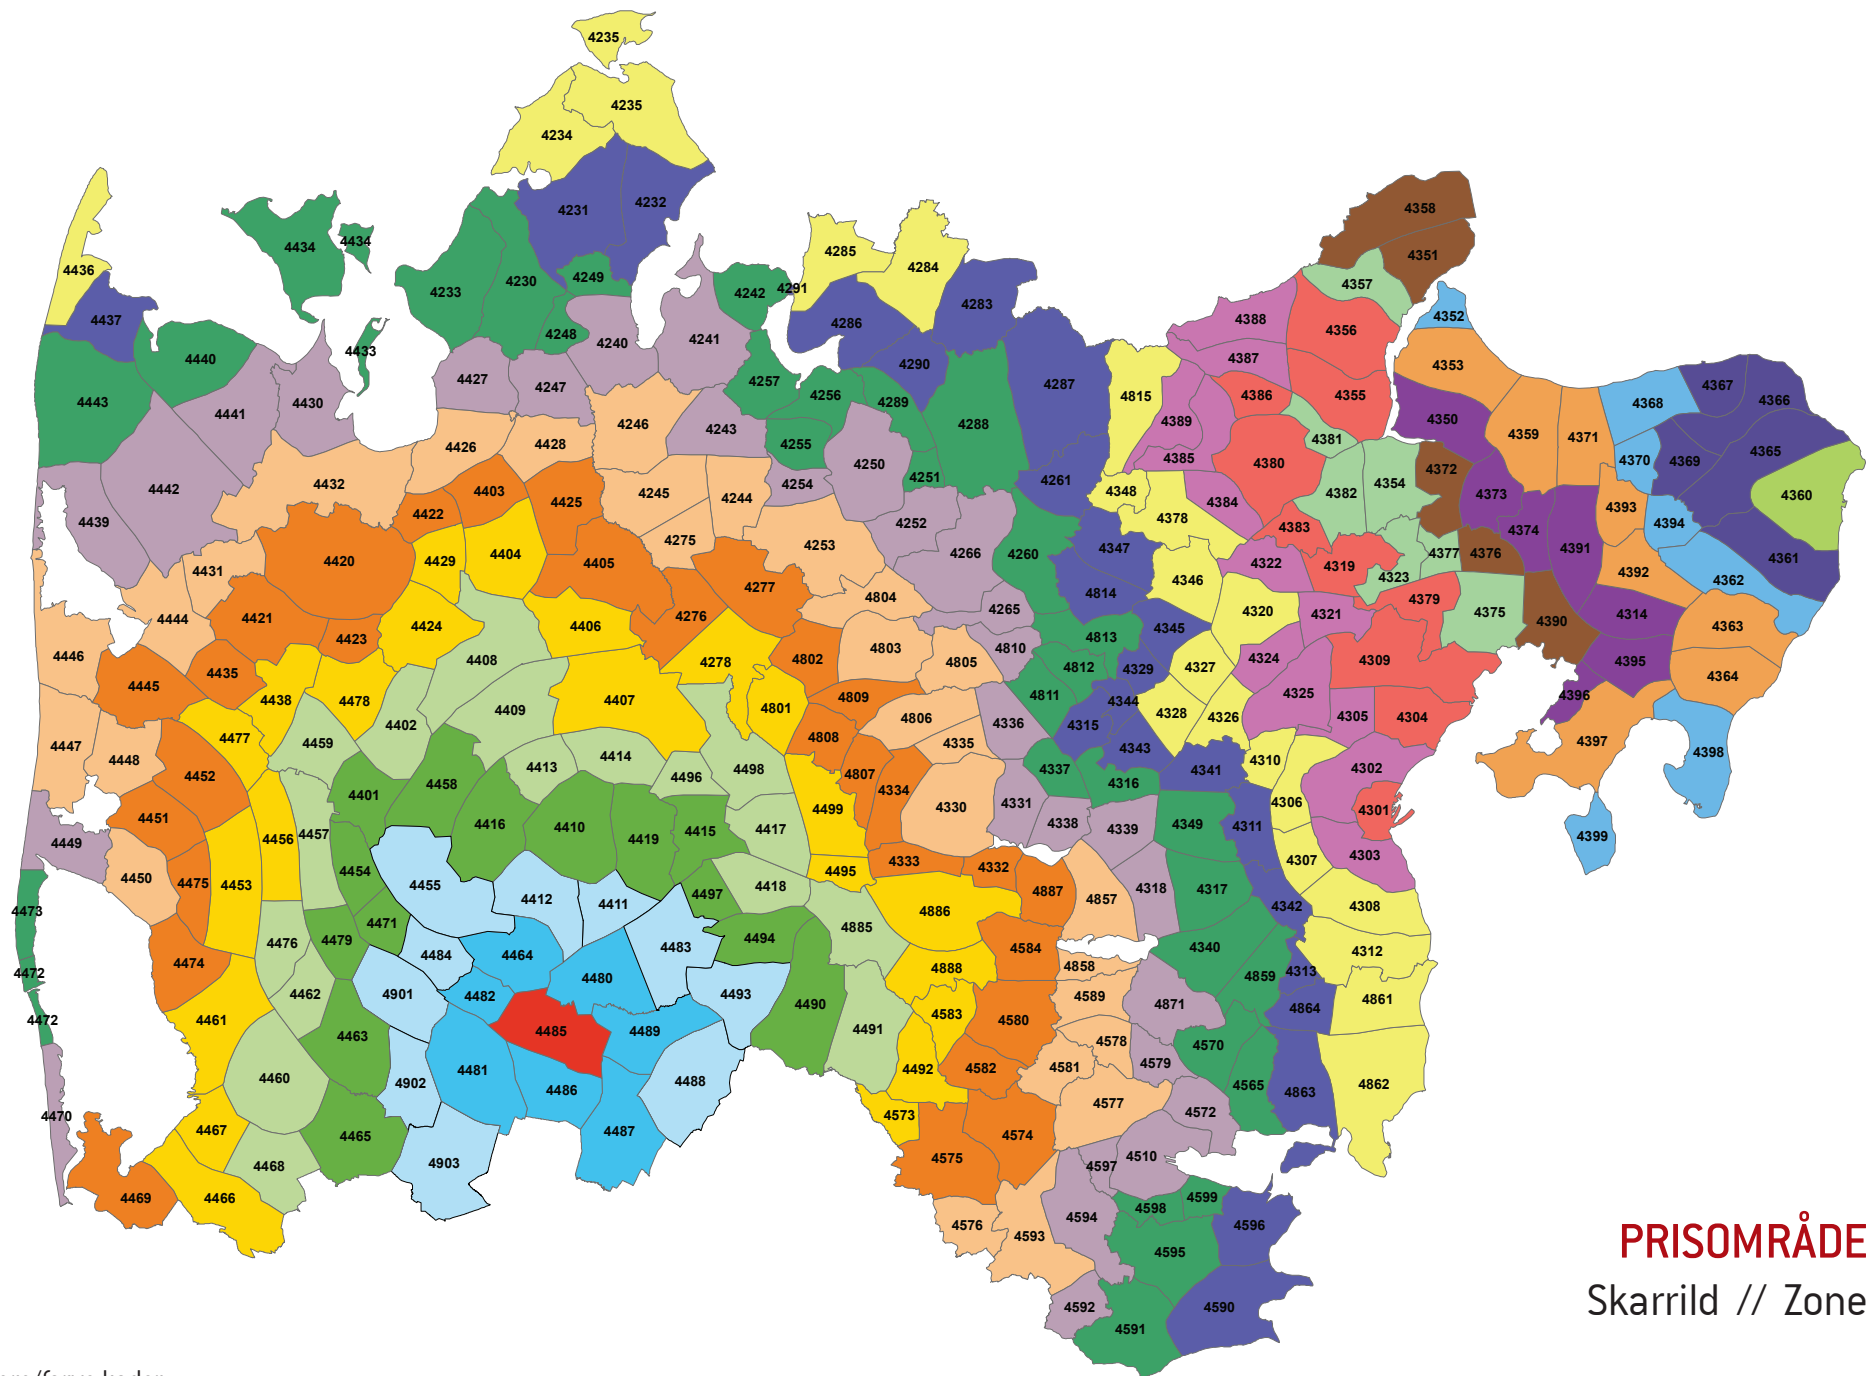

Zonenumre/farve koder:

PRISOMRÅDE VEST
Bukkær // Zone 4482

Zonenumre/farve koder:

PRISOMRÅDE VEST
Fasterholt // Zone 4483

Zonenumre/farve koder:

PRISOMRÅDE VEST
 Nørre Vium // Zone 4484

Zonenumre/farve koder: