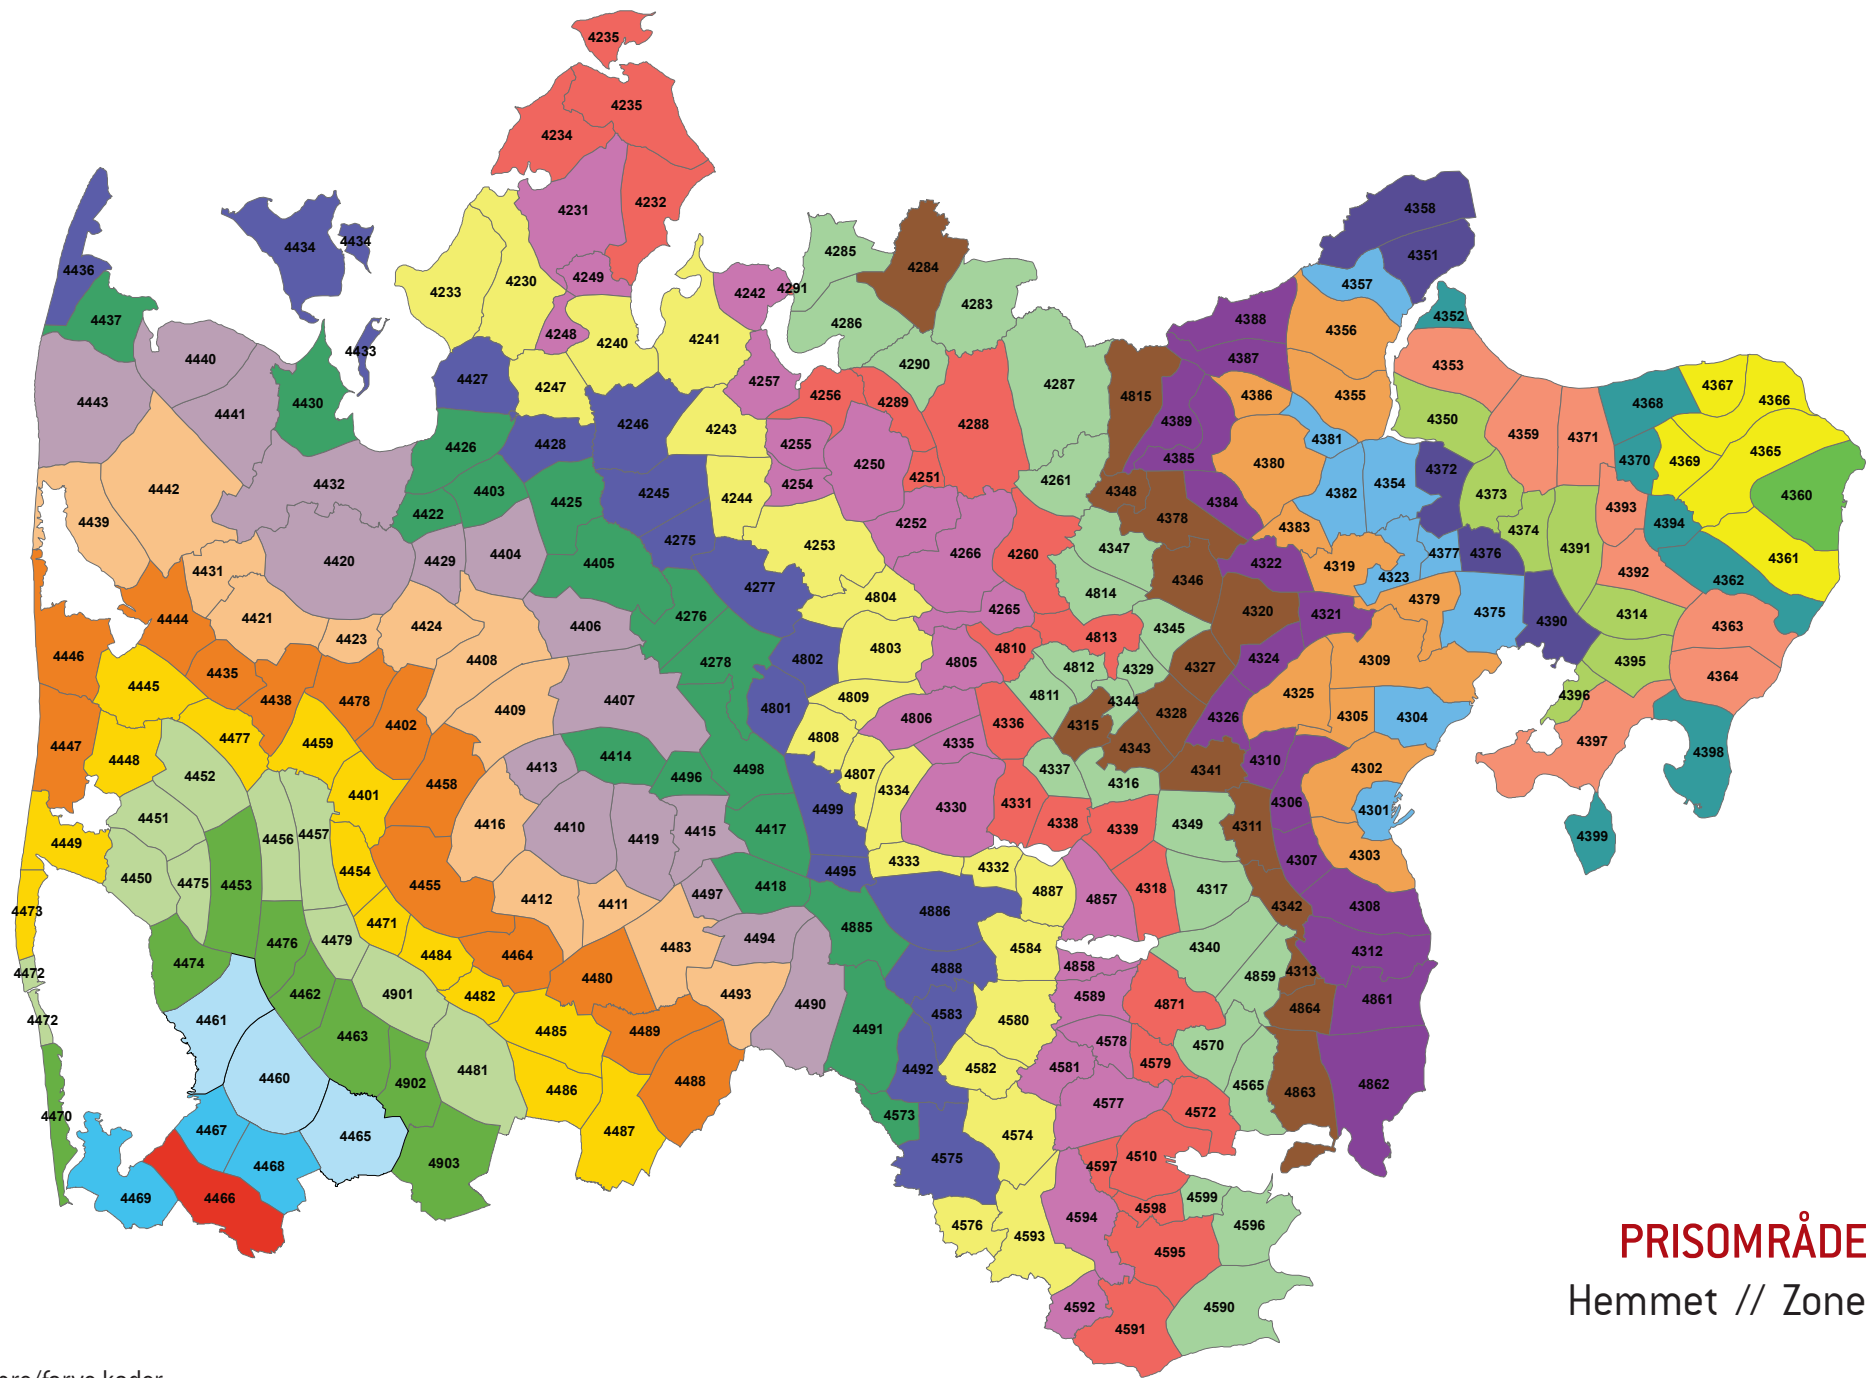

PRISOMRÅDE VEST
Ørnholm // Zone 4459

Zonenumre/farve koder:

PRISOMRÅDE VEST
Skjern/Tarm // Zone 4460

Zonenumre/farve koder:

PRISOMRÅDE VEST
 Stavning // Zone 4461

Zonenumre/farve koder:

PRISOMRÅDE VEST
 Bølling // Zone 4462

Zonenumre/farve koder:

PRISOMRÅDE VEST

Borris // Zone 4463

Zonenumre/farve koder:

PRISOMRÅDE VEST
Kibæk // Zone 4464

Zonenumre/farve koder:

PRISOMRÅDE VEST
 Ådum // Zone 4465

Zonenumre/farve koder:

PRISOMRÅDE VEST
 Hemmet // Zone 4466

Zonenumre/farve koder:

PRISOMRÅDE VEST
Vostrup // Zone 4467

Zonenumre/farve koder:

PRISOMRÅDE VEST
Østerhede // Zone 4468

Zonenumre/farve koder:

PRISOMRÅDE VEST
Sdr. Bork // Zone 4469