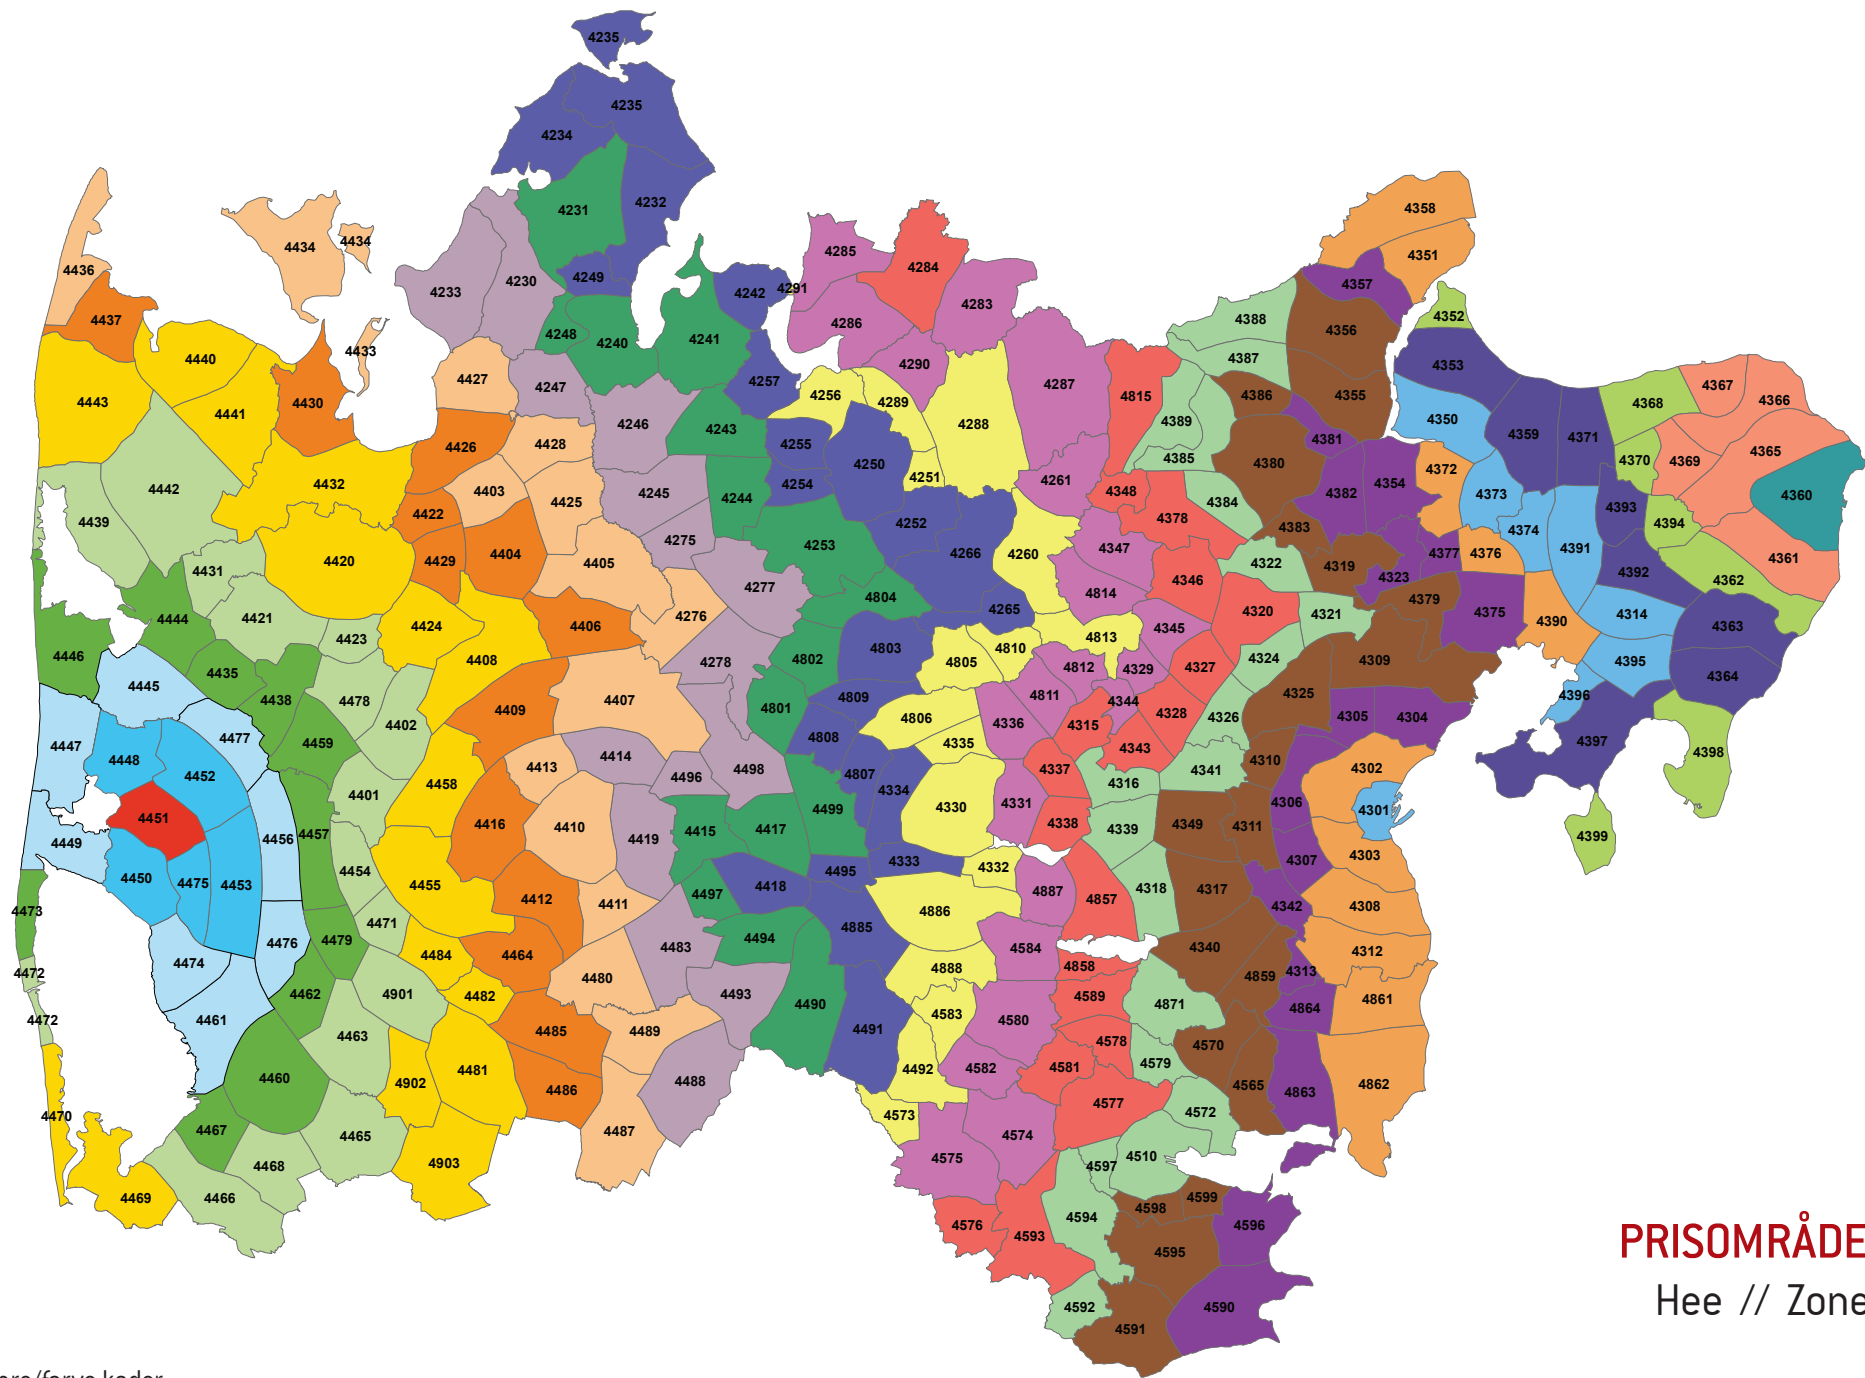

Zonenumre/farve koder:

PRISOMRÅDE VEST
 Tim // Zone 4448

Zonenumre/farve koder:

PRISOMRÅDE VEST
Søndervig // Zone 4449

Zonenumre/farve koder:

PRISOMRÅDE VEST
Ringkøbing // Zone 4450

Zonenumre/farve koder:

PRISOMRÅDE VEST
Hee // Zone 4451