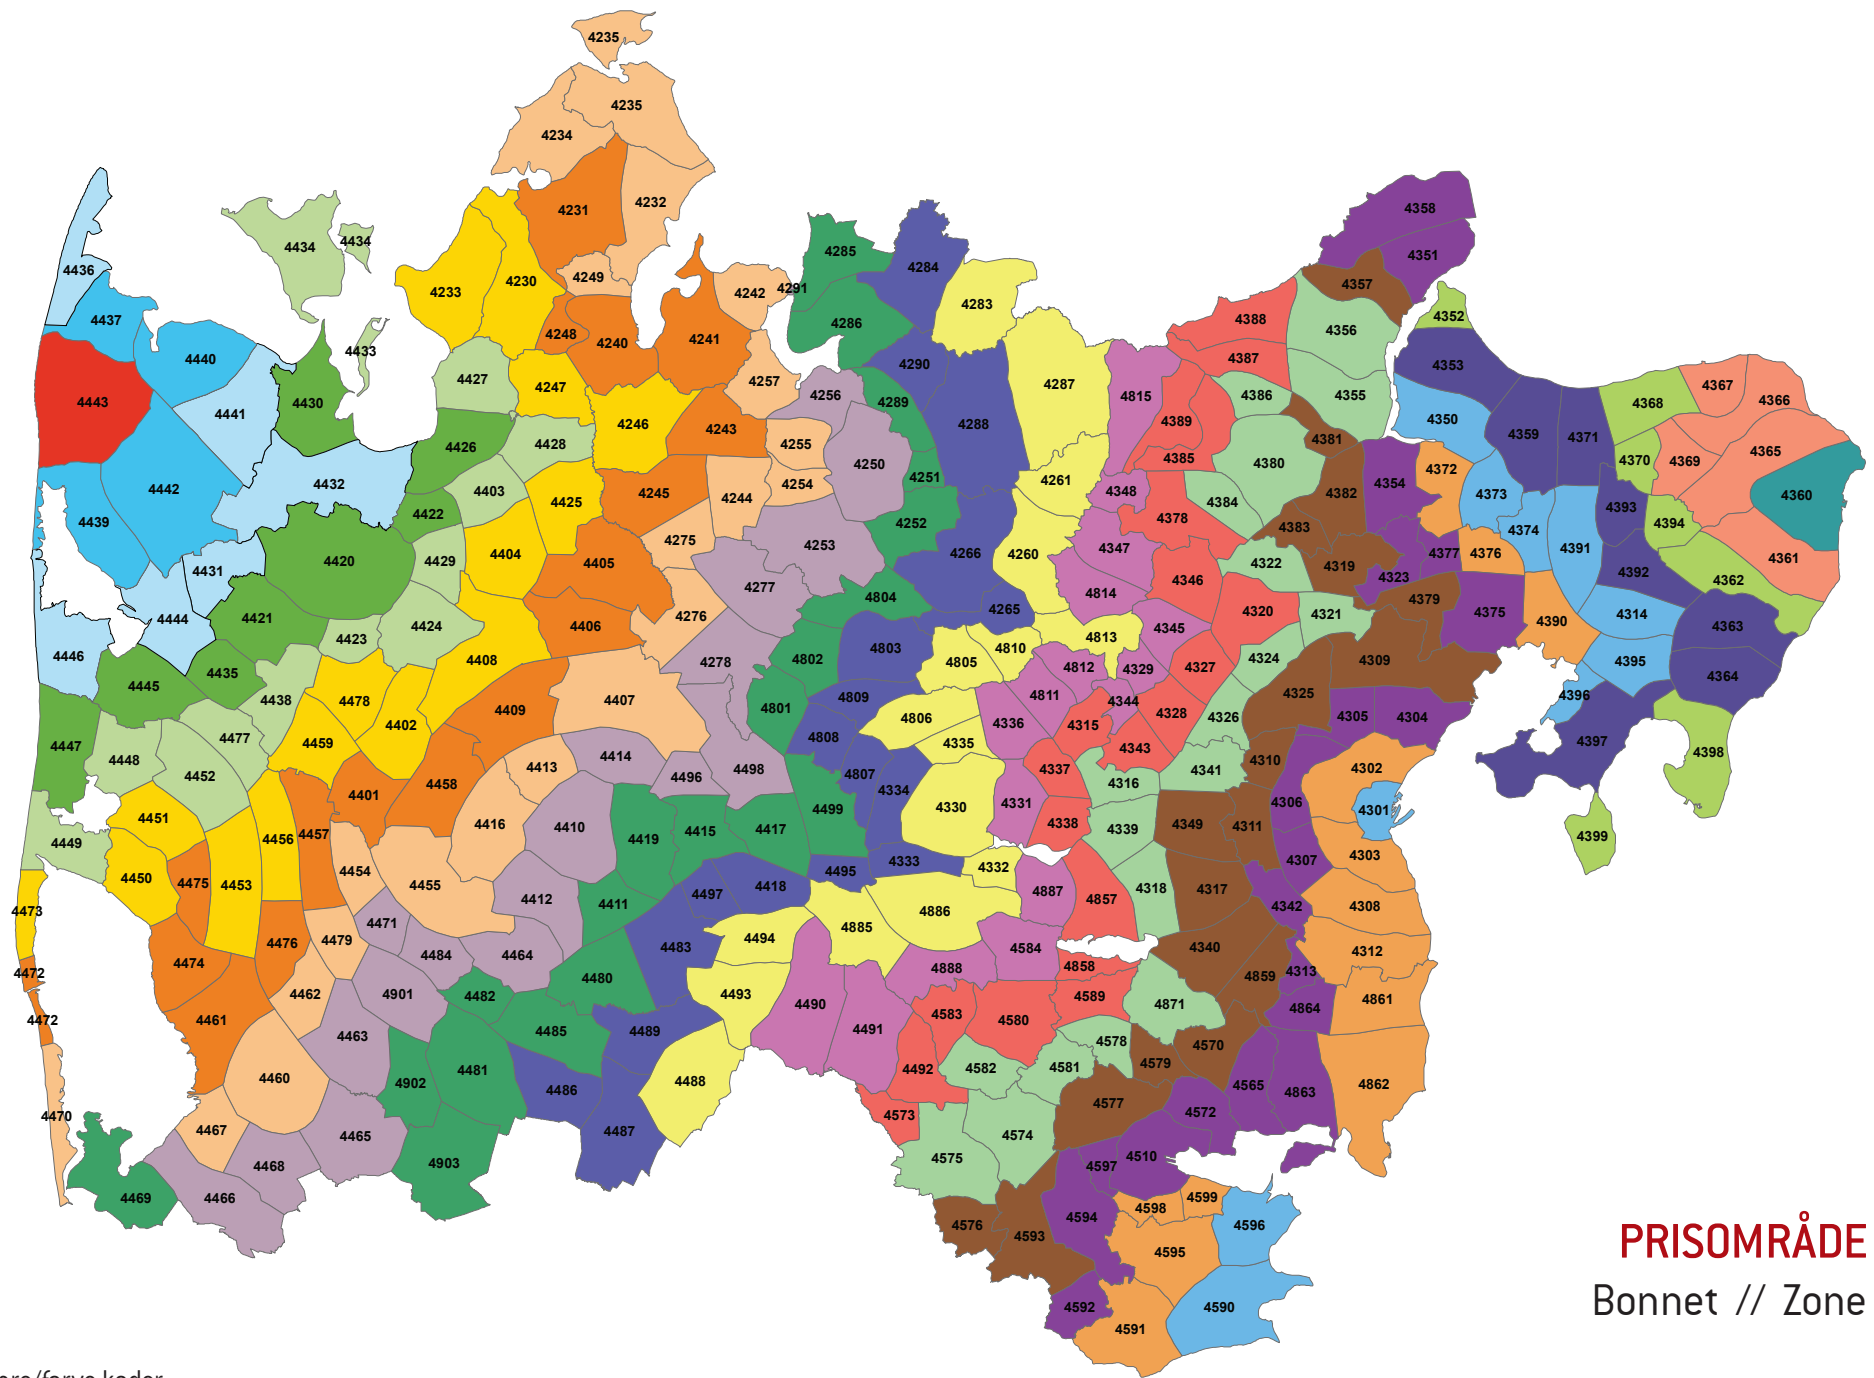

Zonenumre/farve koder:

PRISOMRÅDE VEST
Lemvig // Zone 4440

Zonenumre/farve koder:

PRISOMRÅDE VEST
Gudum // Zone 4441

Zonenumre/farve koder:

PRISOMRÅDE VEST
 Bækmærksbro // Zone 4442

Zonenumre/farve koder:

PRISOMRÅDE VEST
Bonnet // Zone 4443