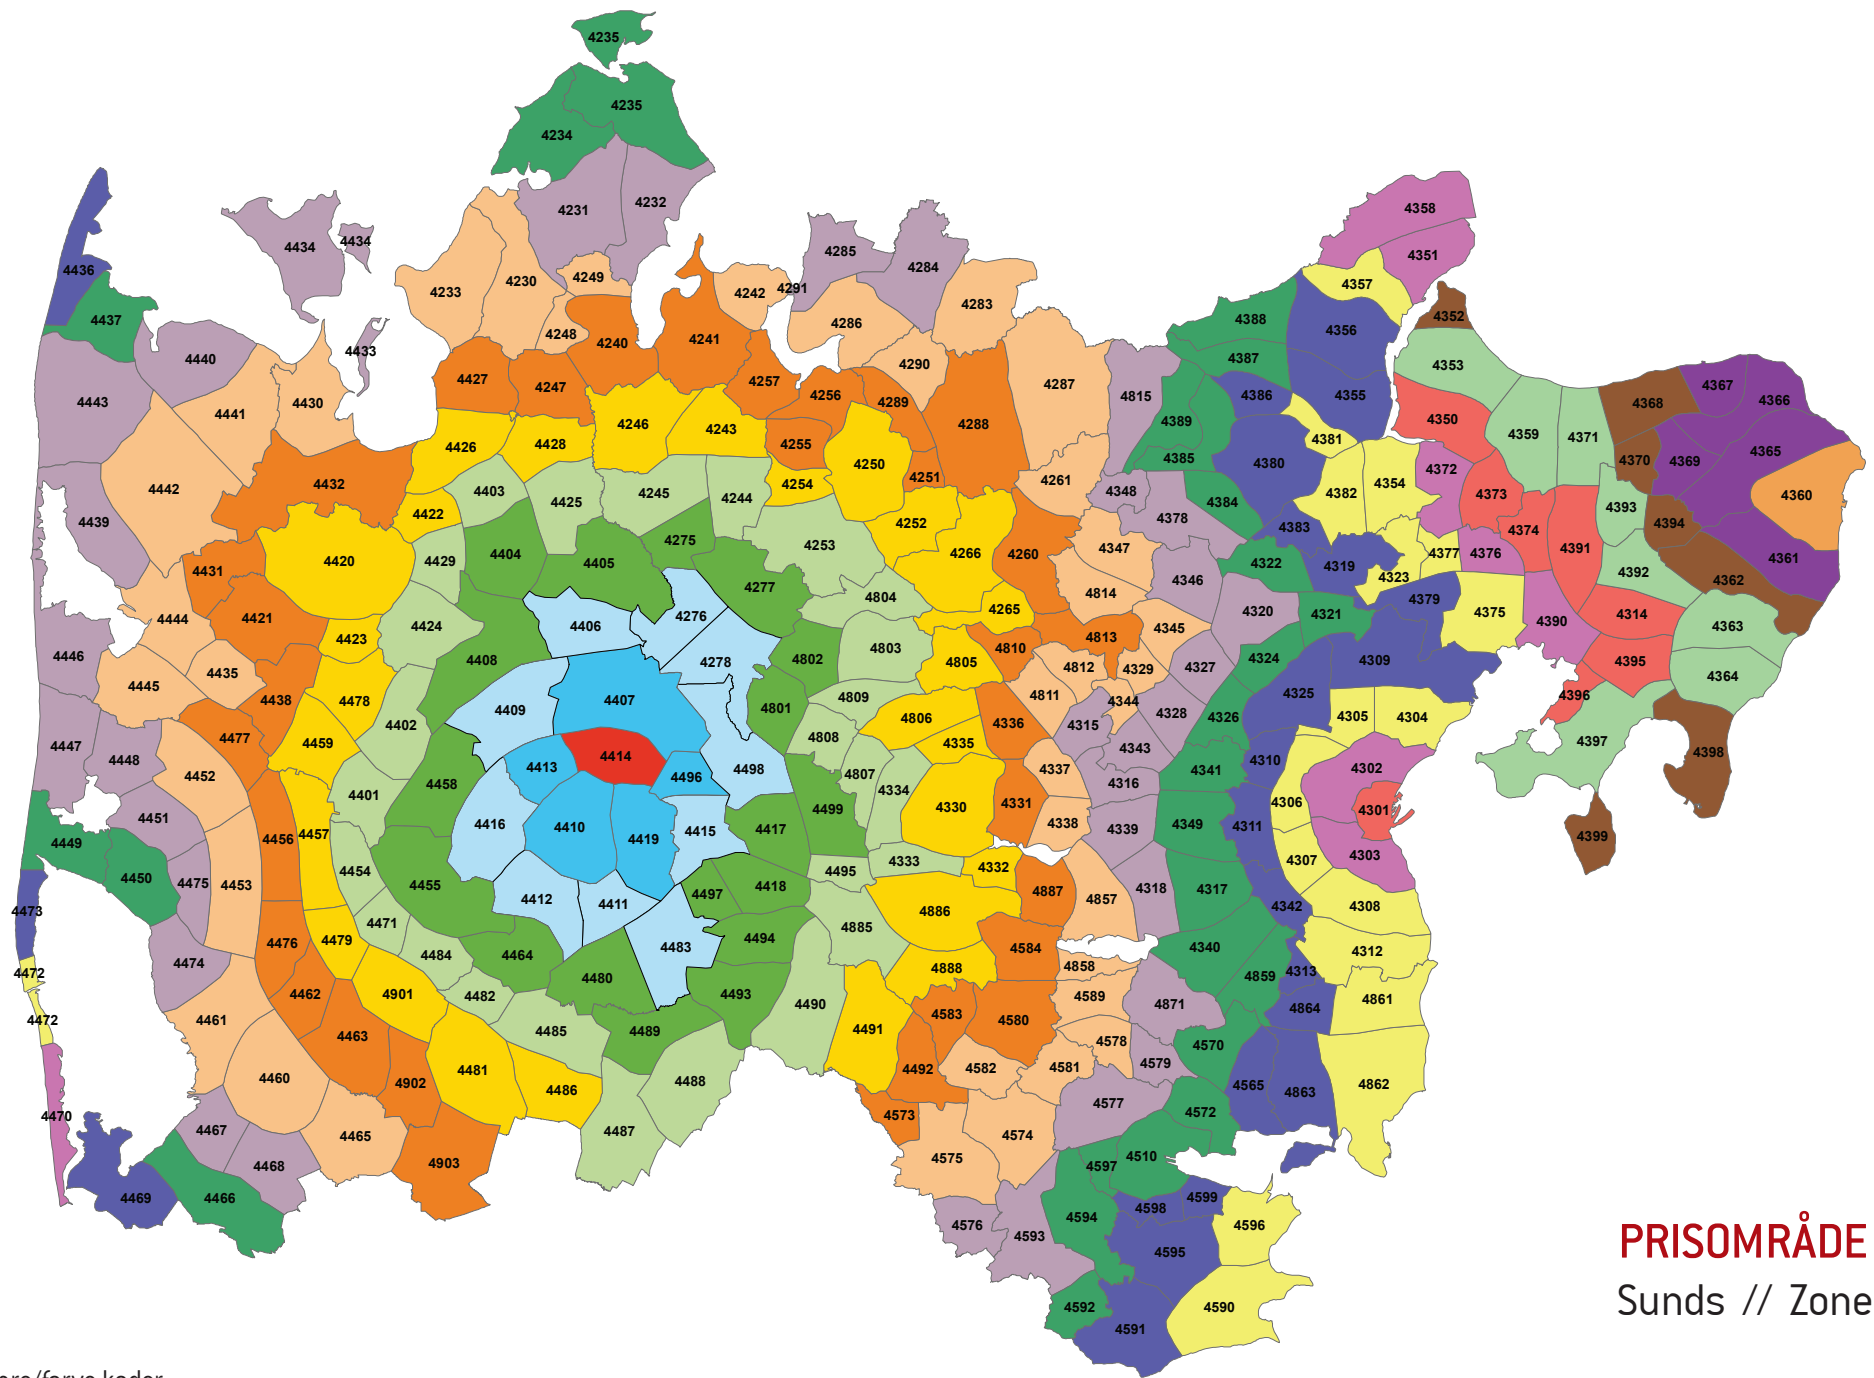

Zonenumre/farve koder:

PRISOMRÅDE VEST
Sebbesande // Zone 4413

Zonenumre/farve koder:

PRISOMRÅDE VEST
Sunds // Zone 4414

Zonenumre/farve koder:

PRISOMRÅDE VEST
Ikast // Zone 4415

Zonenumre/farve koder:

PRISOMRÅDE VEST
Havnstrup // Zone 4416