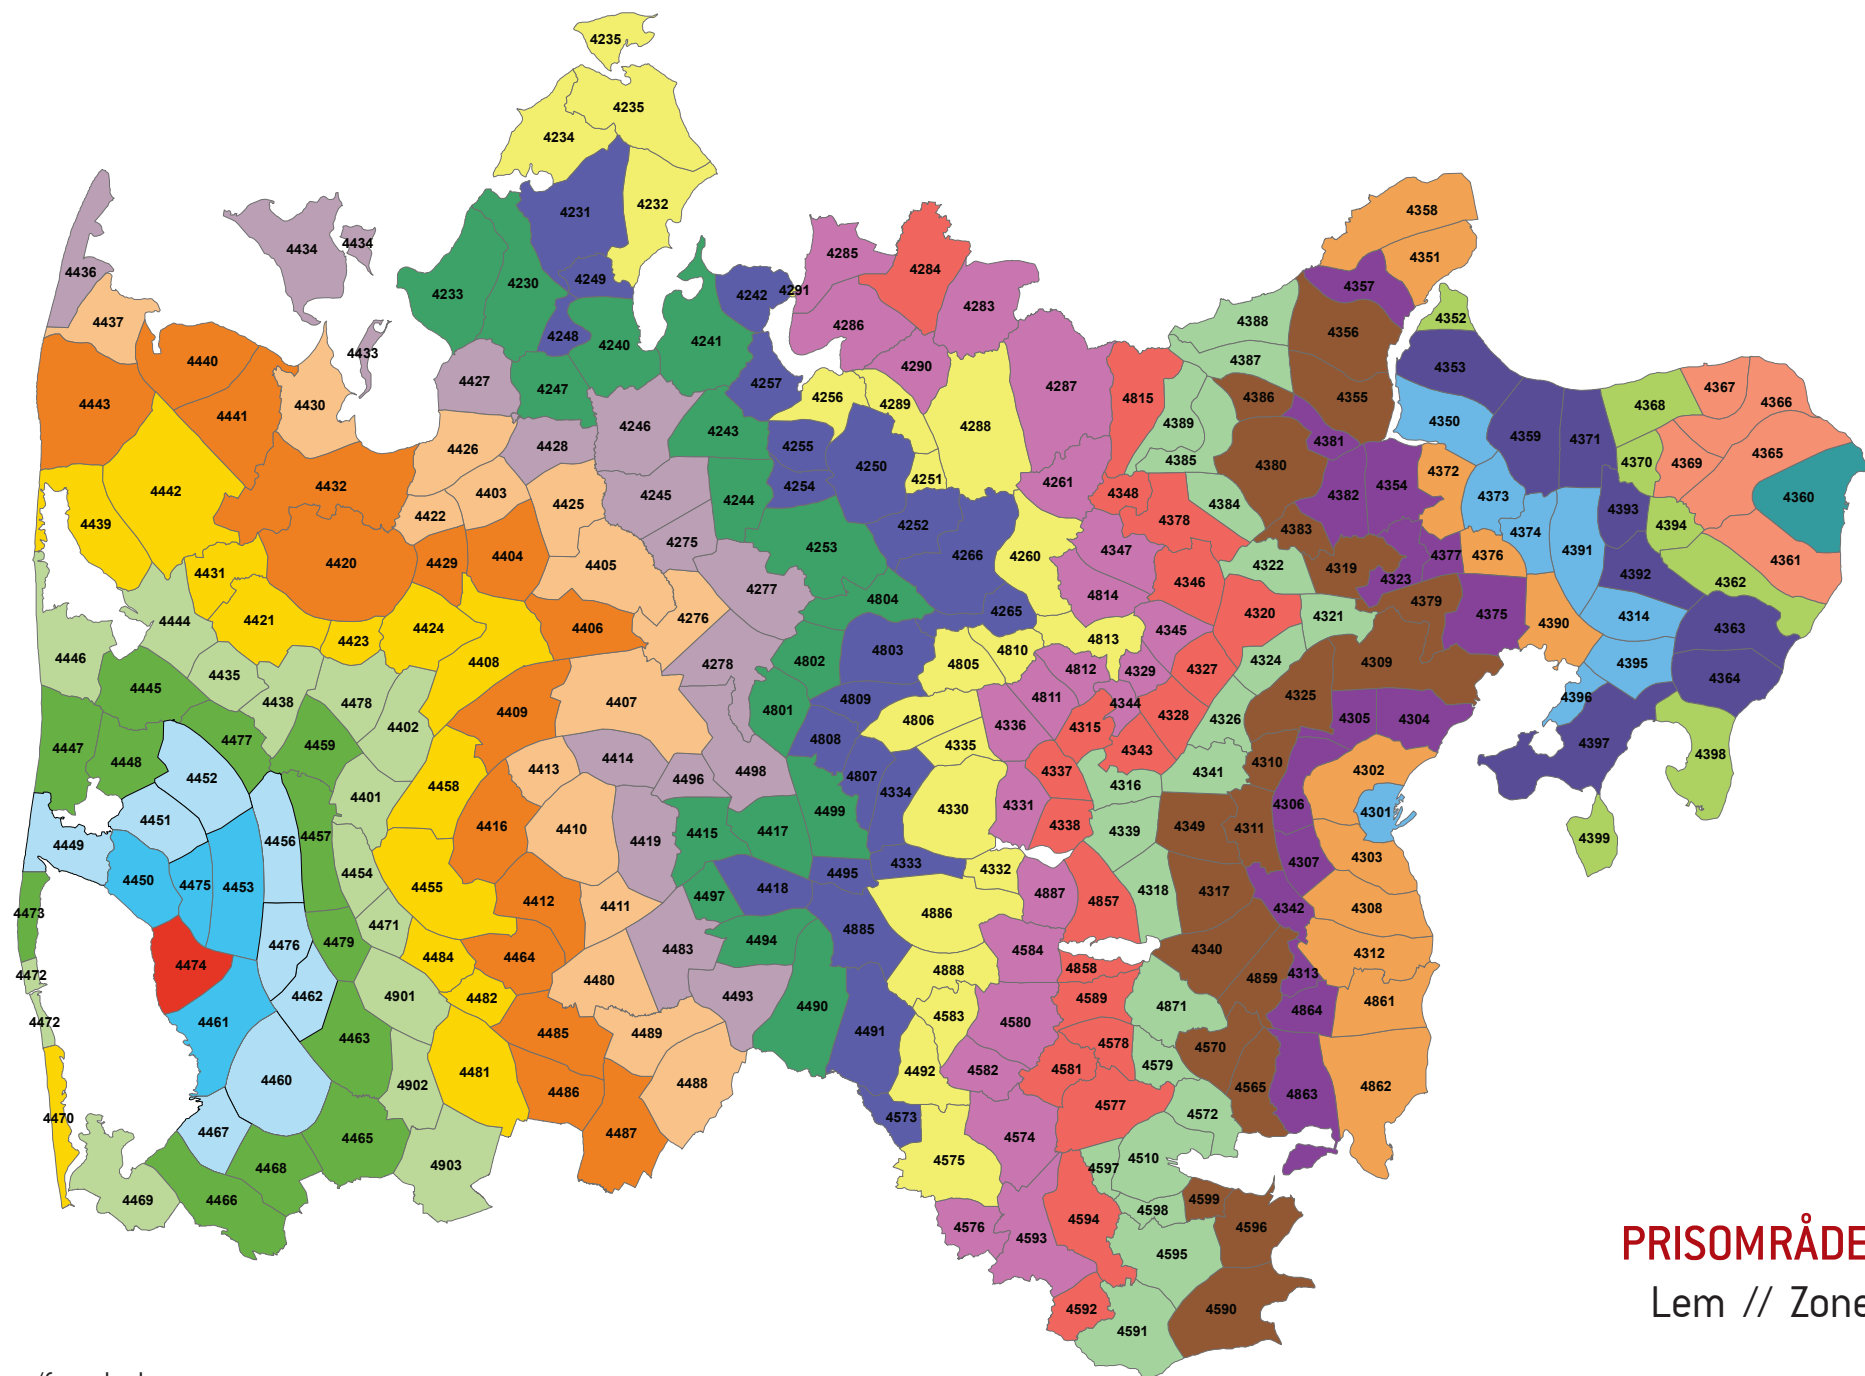

Zonenumre/farve koder:

PRISOMRÅDE VEST
Bjerregård // Zone 4470

Zonenumre/farve koder:

PRISOMRÅDE VEST
Egeris // Zone 4471

Zonenumre/farve koder:

Zonenumre/farve koder:

PRISOMRÅDE VEST
 Nørre Lyngvig // Zone 4473

Zonenumre/farve koder:

PRISOMRÅDE VEST
Lem // Zone 4474

Zonenumre/farve koder:

PRISOMRÅDE VEST
Røgind // Zone 4475

Zonenumre/farve koder:

PRISOMRÅDE VEST
 Hanning // Zone 4476

Zonenumre/farve koder:

PRISOMRÅDE VEST
Klovsig // Zone 4477