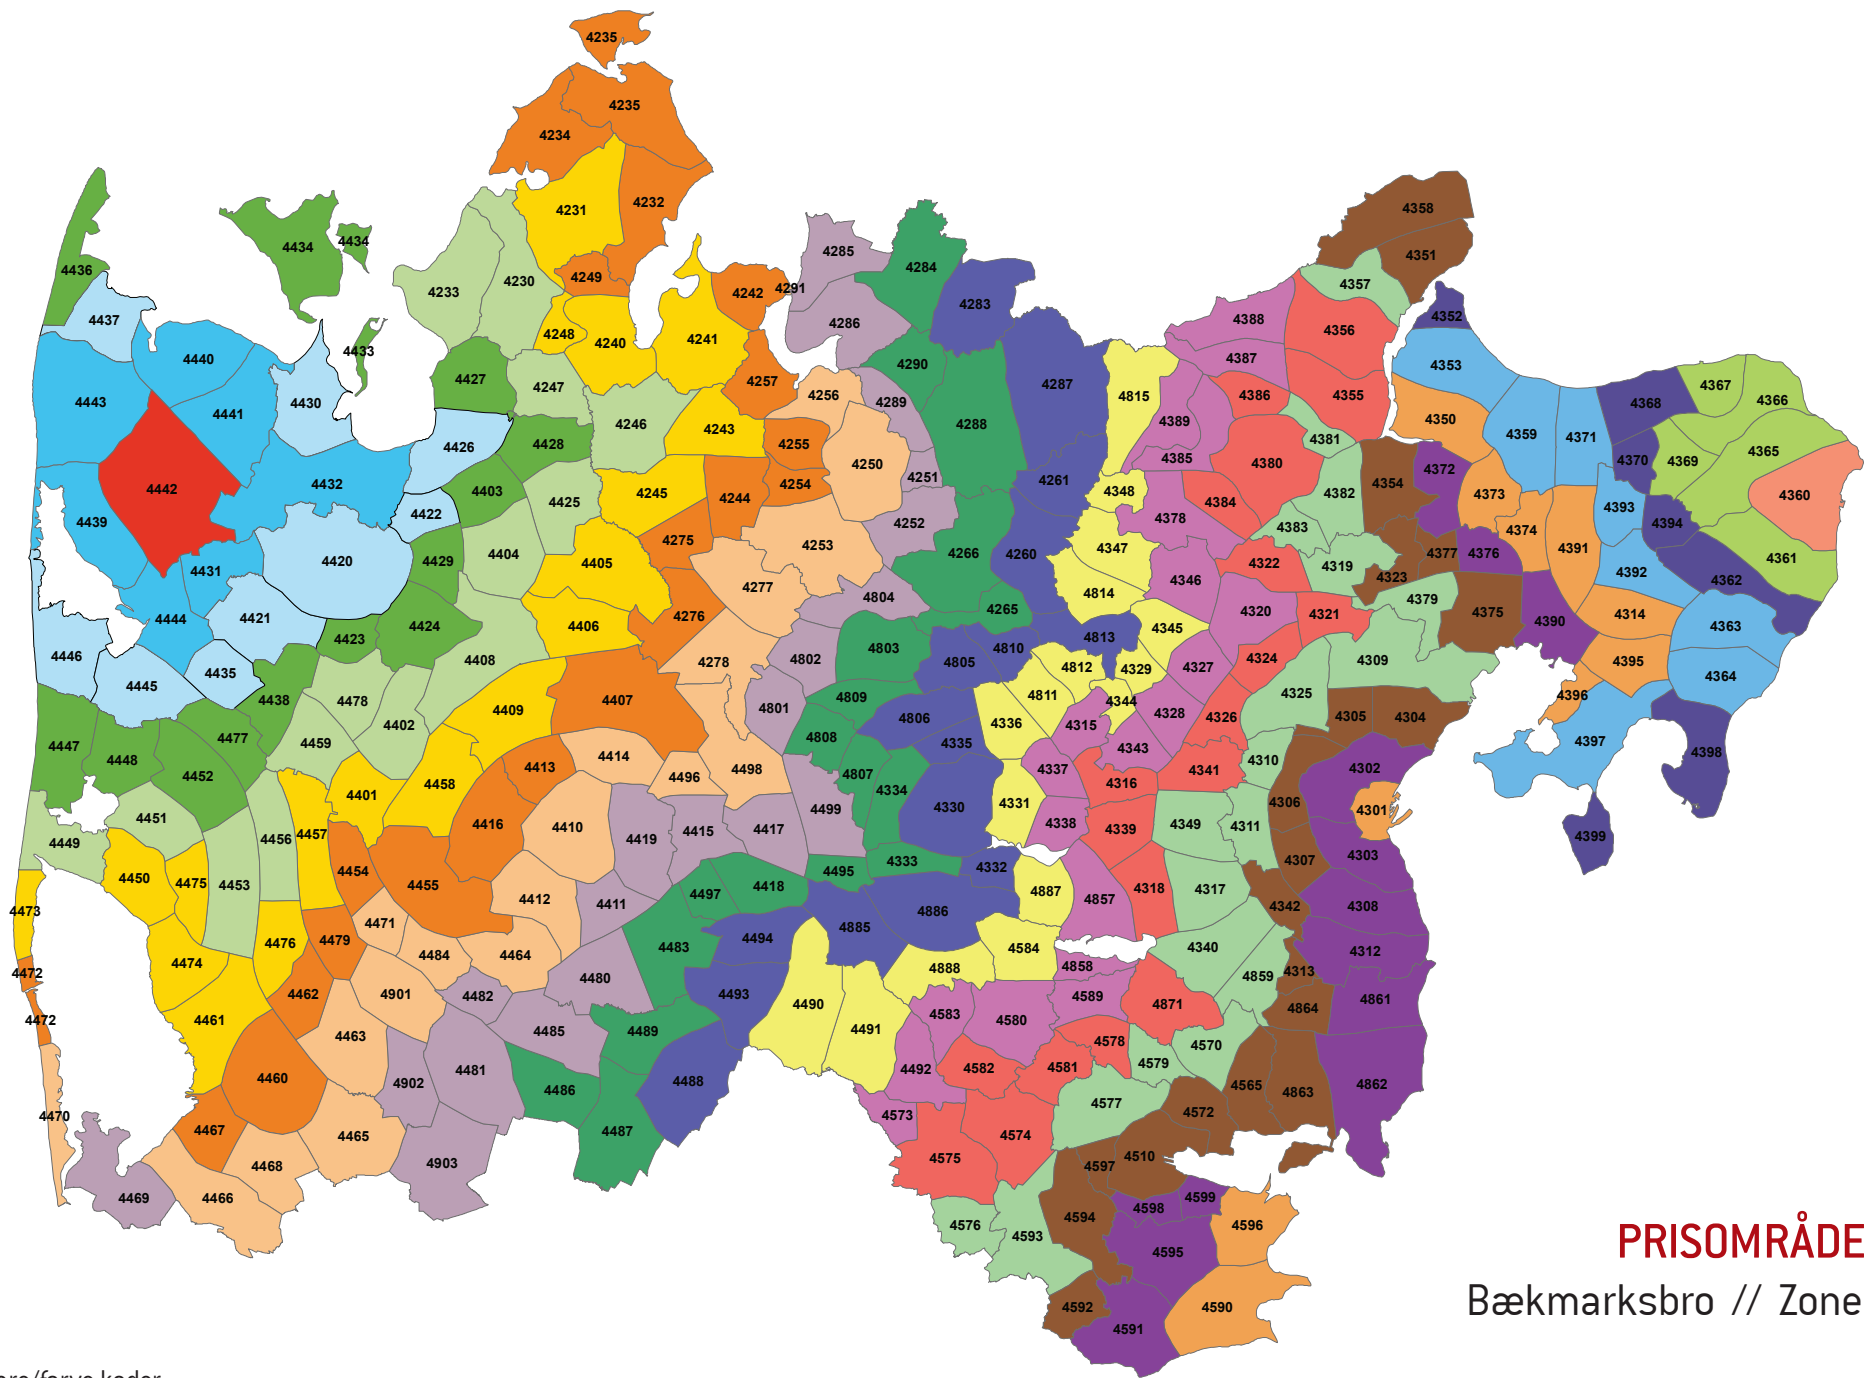

Zonenumre/farve koder:

PRISOMRÅDE VEST
Lemvig // Zone 4440

Zonenumre/farve koder:

PRISOMRÅDE VEST
Gudum // Zone 4441

Zonenumre/farve koder:

PRISOMRÅDE VEST
 Bækmærksbro // Zone 4442

Zonenumre/farve koder:

PRISOMRÅDE VEST
Bonnet // Zone 4443