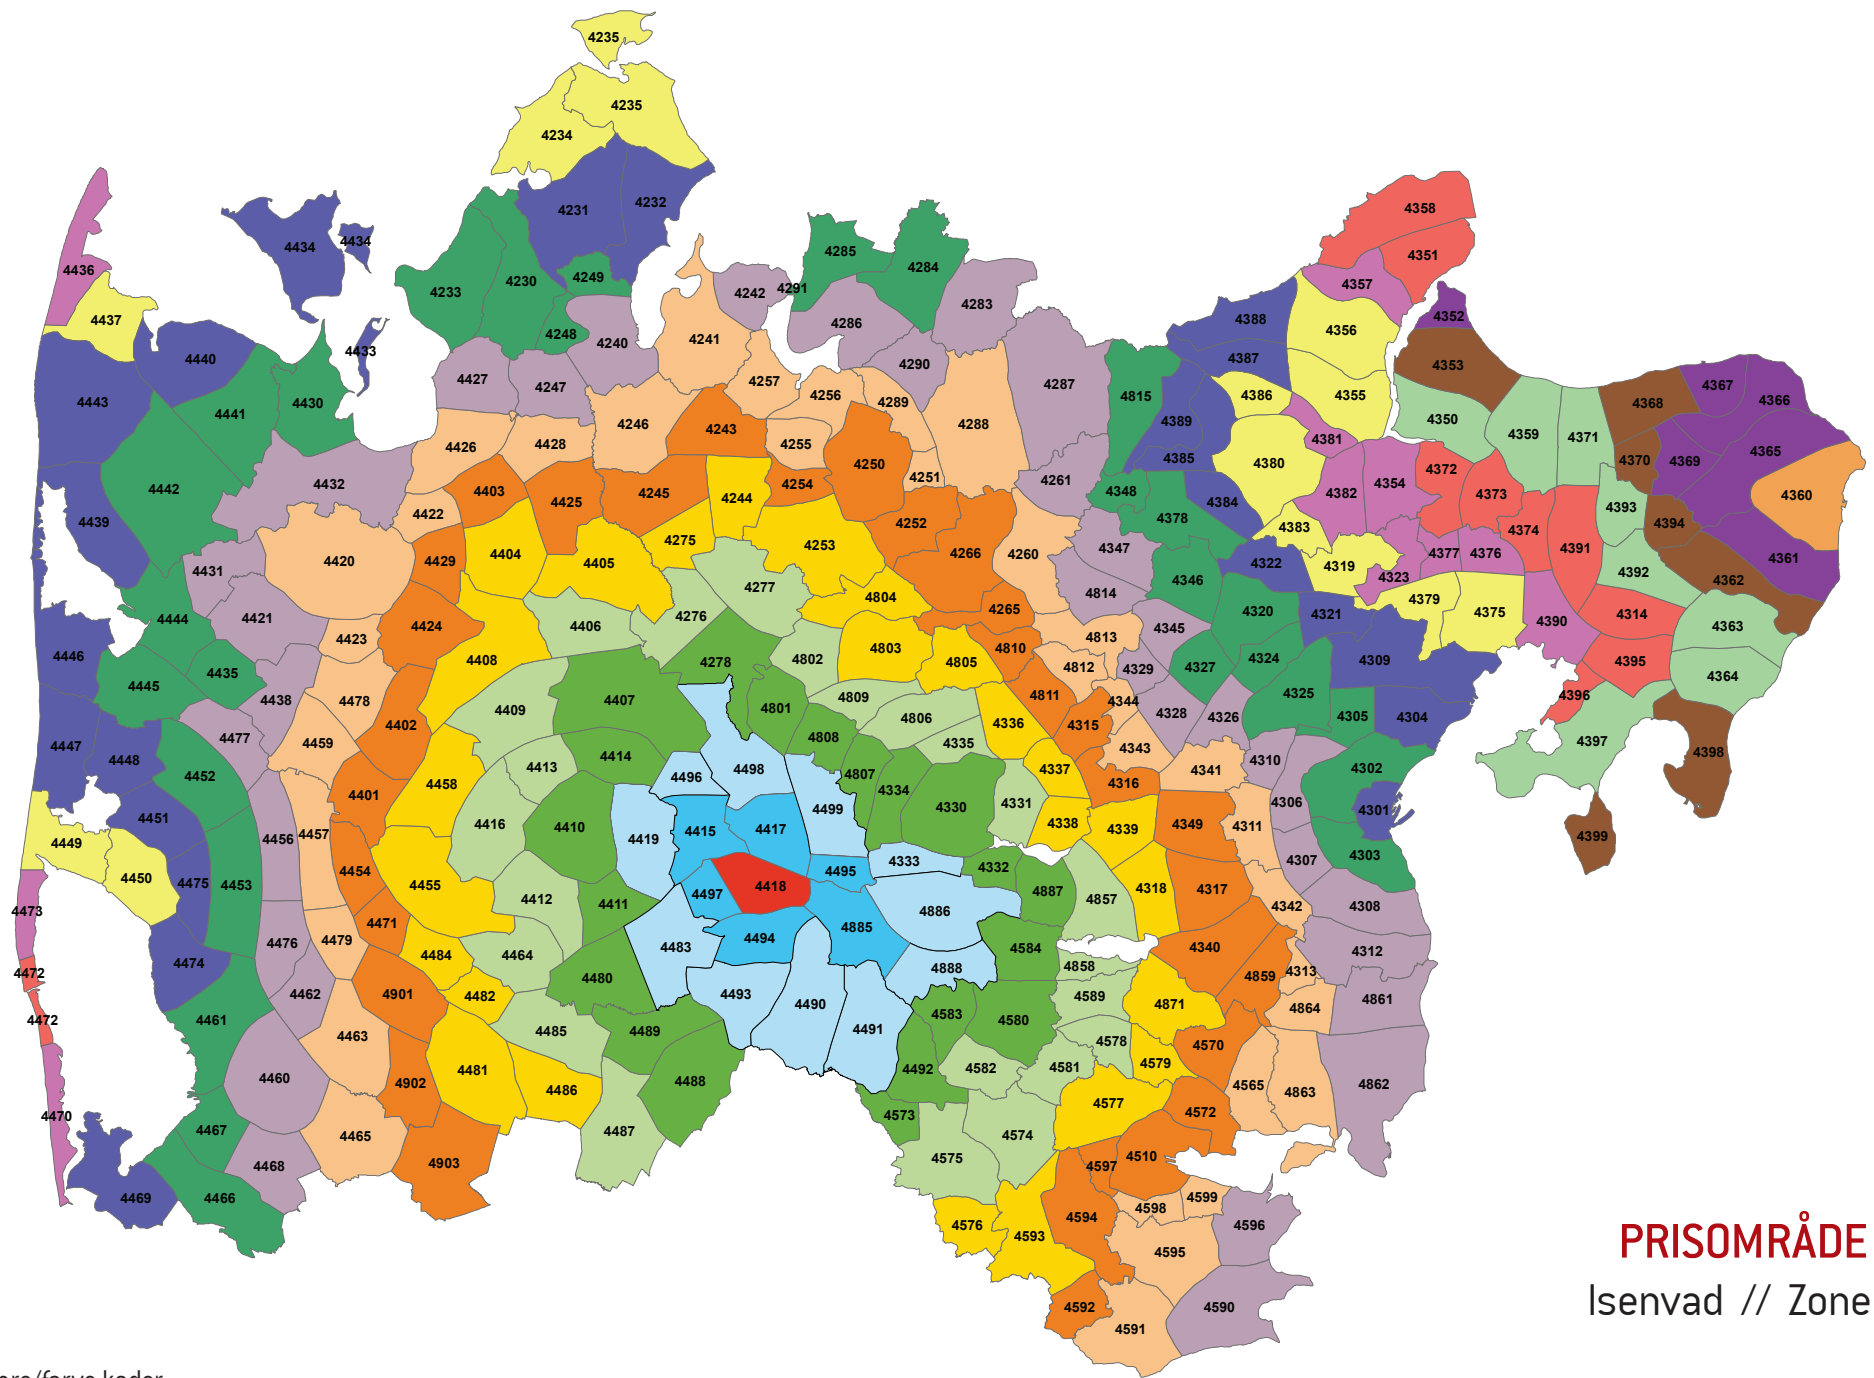

Zonenumre/farve koder:

PRISOMRÅDE VEST
 Bording // Zone 4417

Zonenumre/farve koder:

PRISOMRÅDE VEST
 Isenvad // Zone 4418

Zonenumre/farve koder:

PRISOMRÅDE VEST
 Hammerum // Zone 4419

Zonenumre/farve koder: