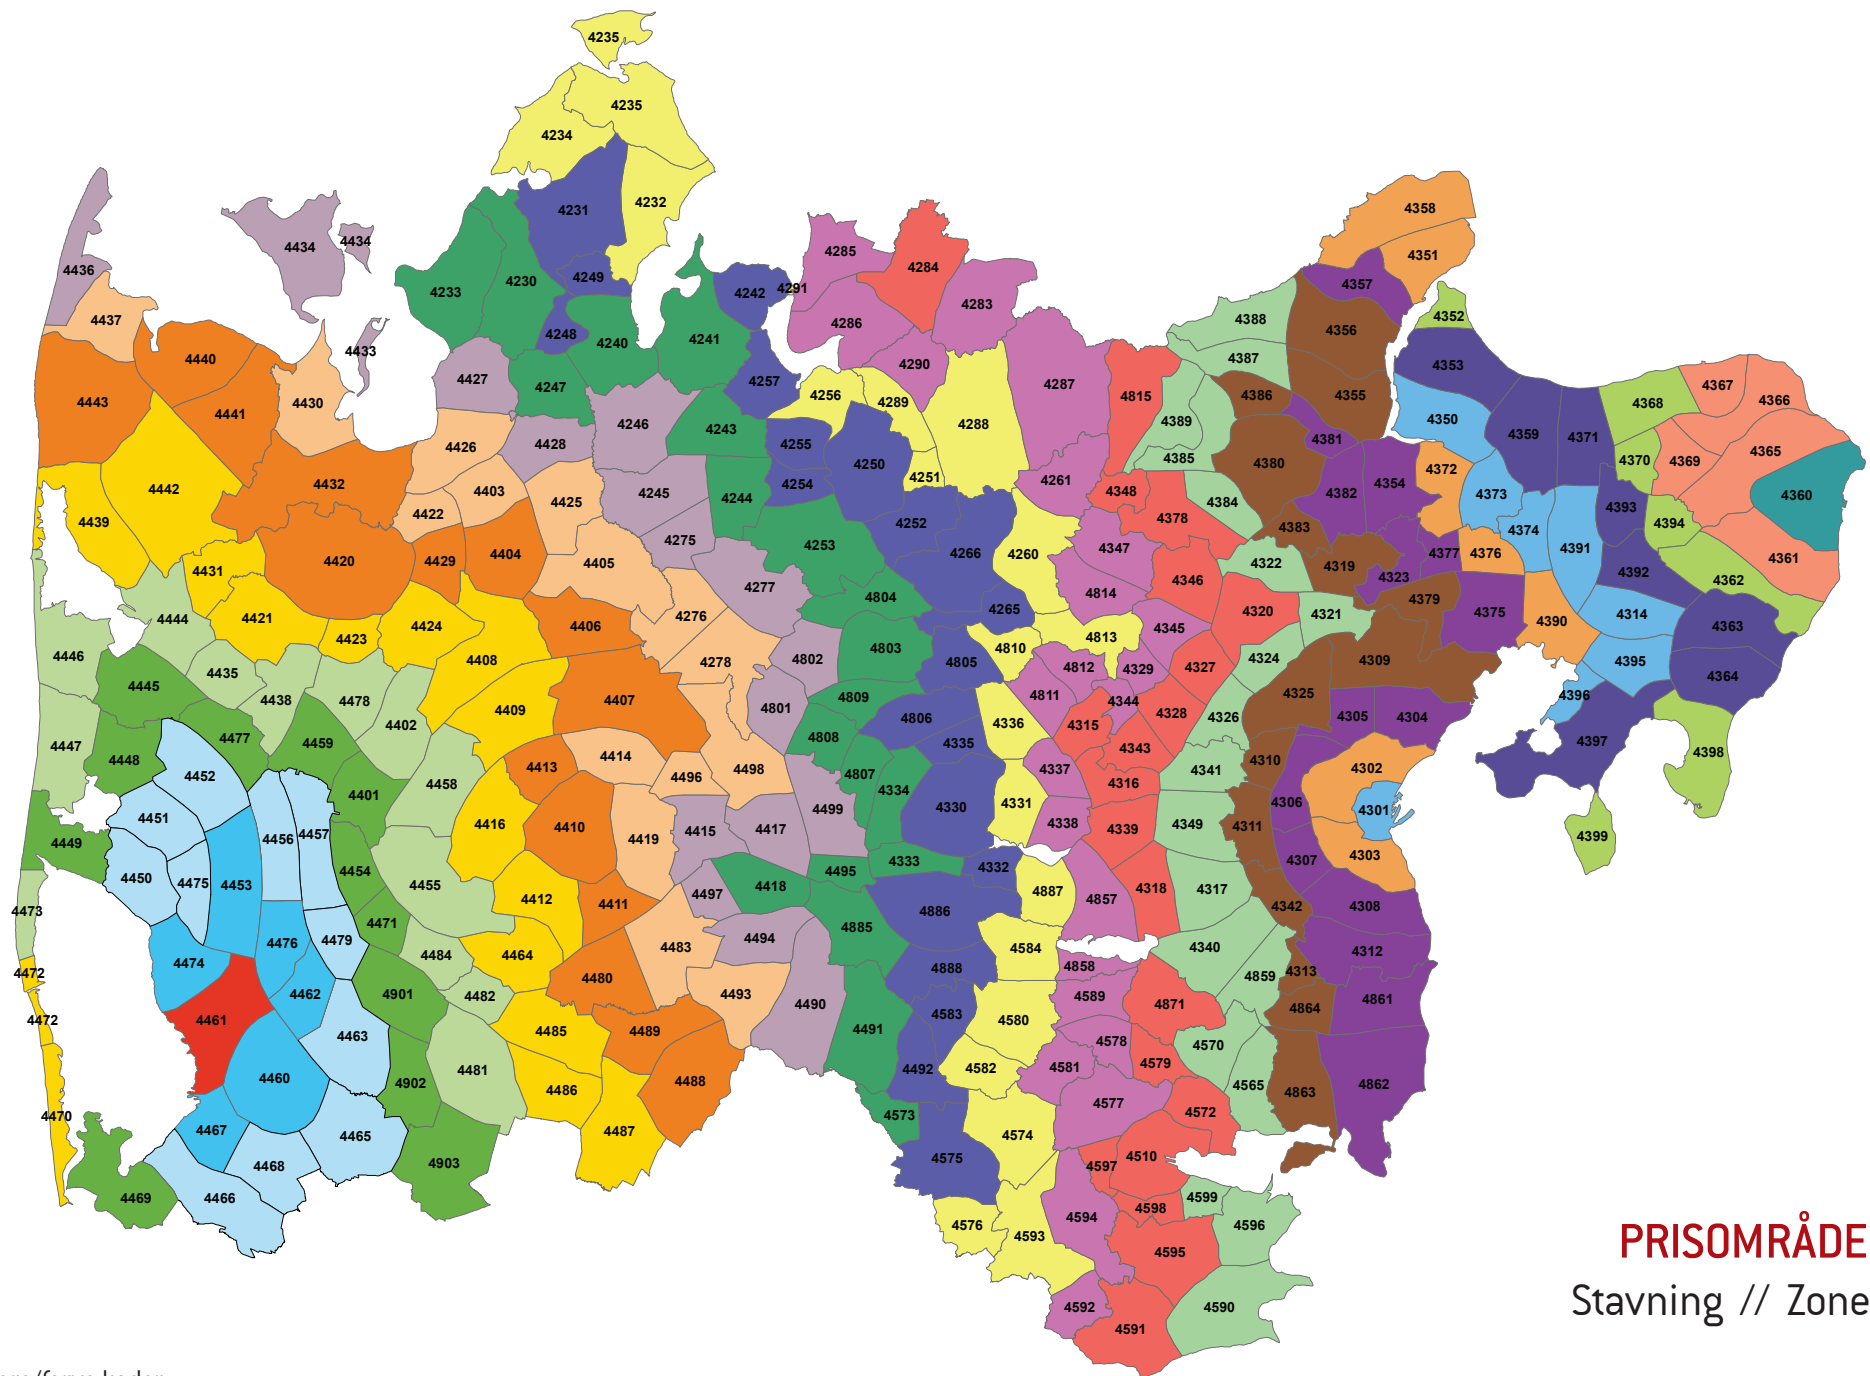

PRISOMRÅDE VEST
Ørnholm // Zone 4459

Zonenumre/farve koder:

PRISOMRÅDE VEST
Skjern/Tarm // Zone 4460

Zonenumre/farve koder:

PRISOMRÅDE VEST
 Stavning // Zone 4461

Zonenumre/farve koder:

PRISOMRÅDE VEST
 Bølling // Zone 4462