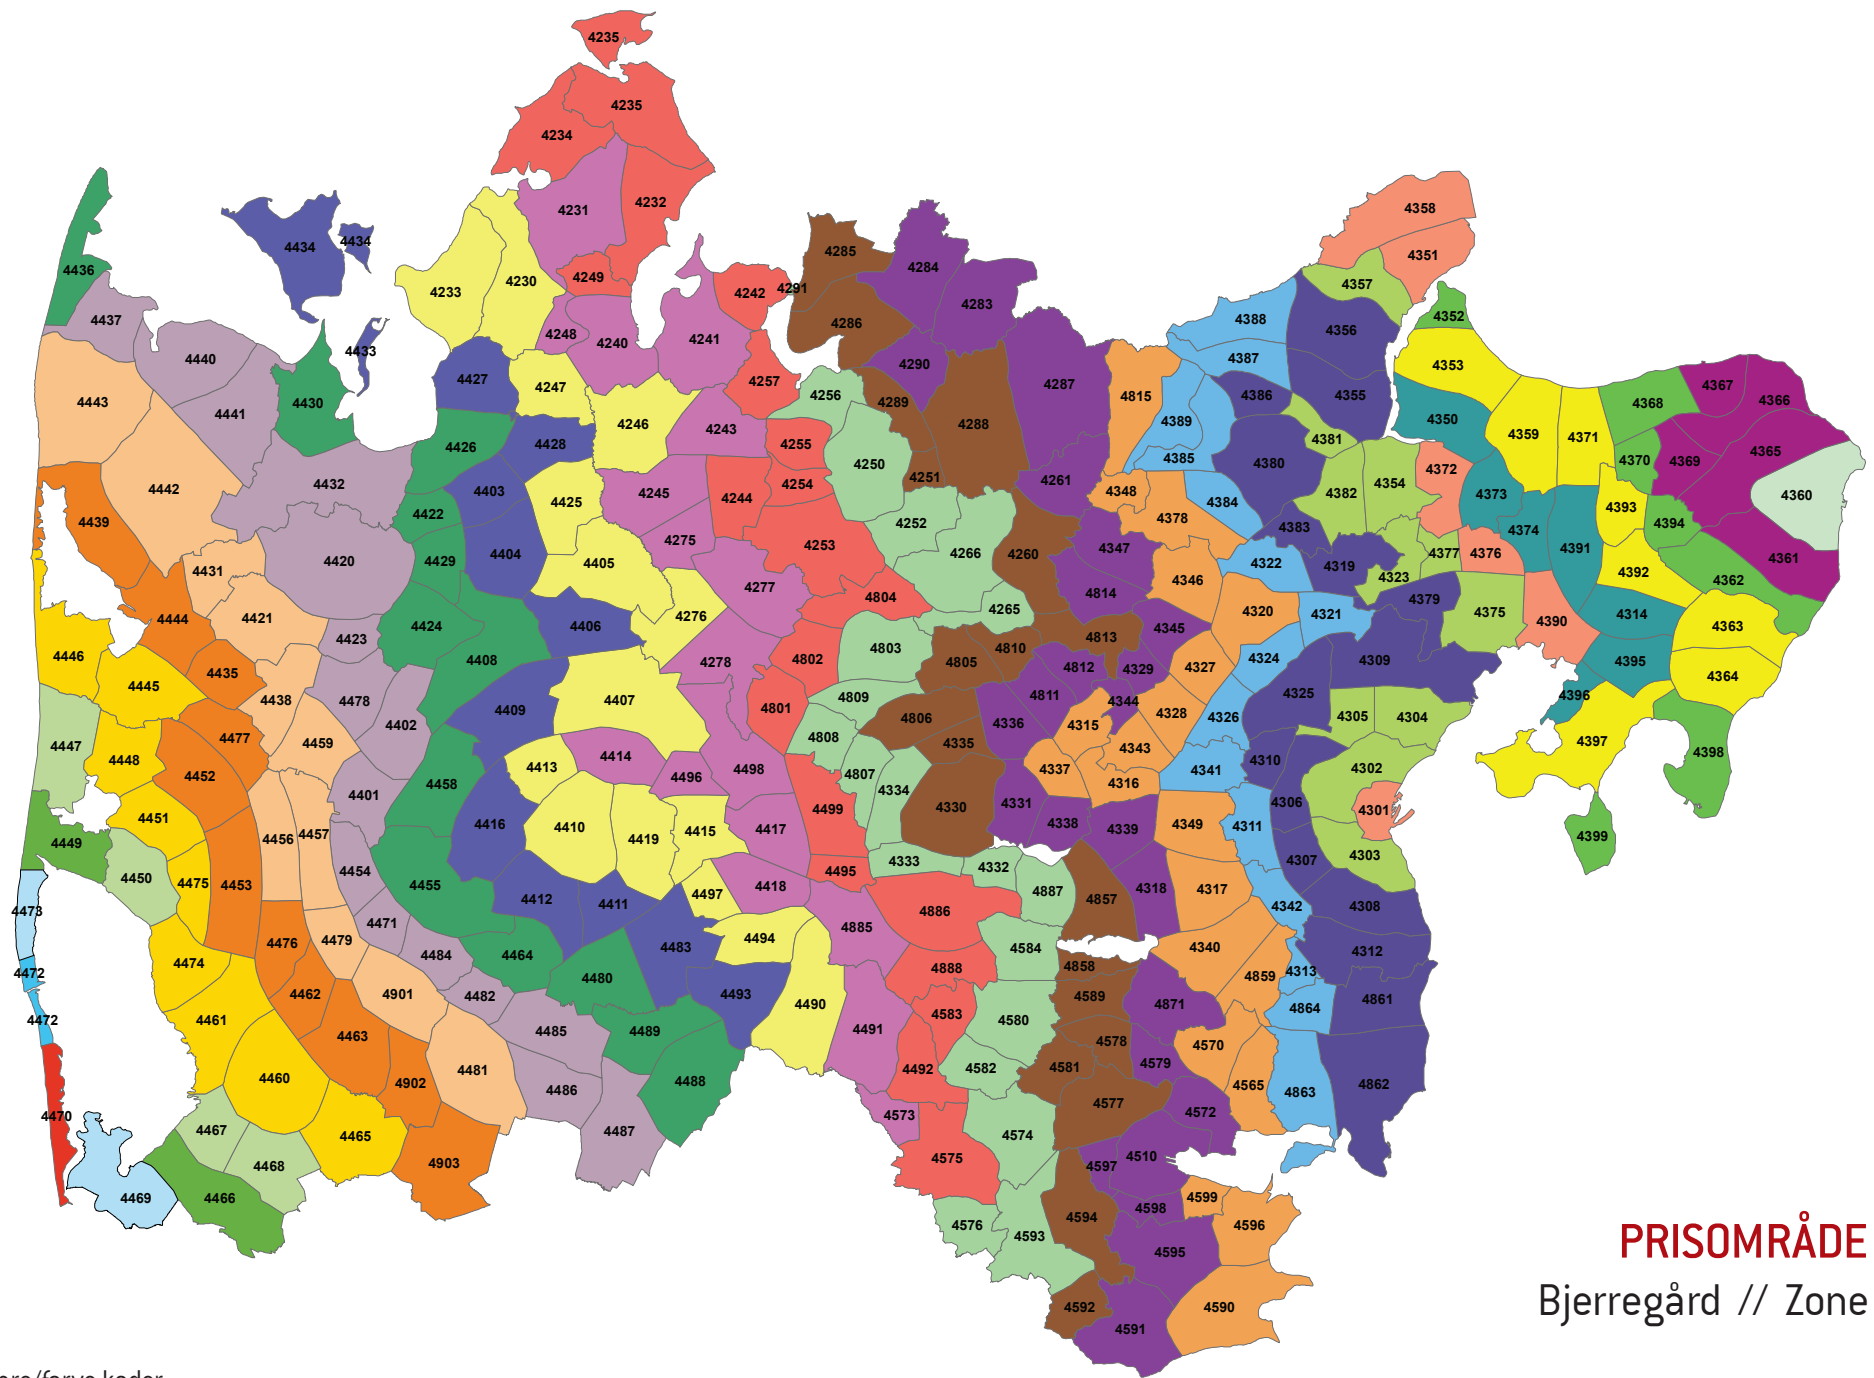

PRISOMRÅDE VEST
Bjerregård // Zone 4470

Zonenumre/farve koder: