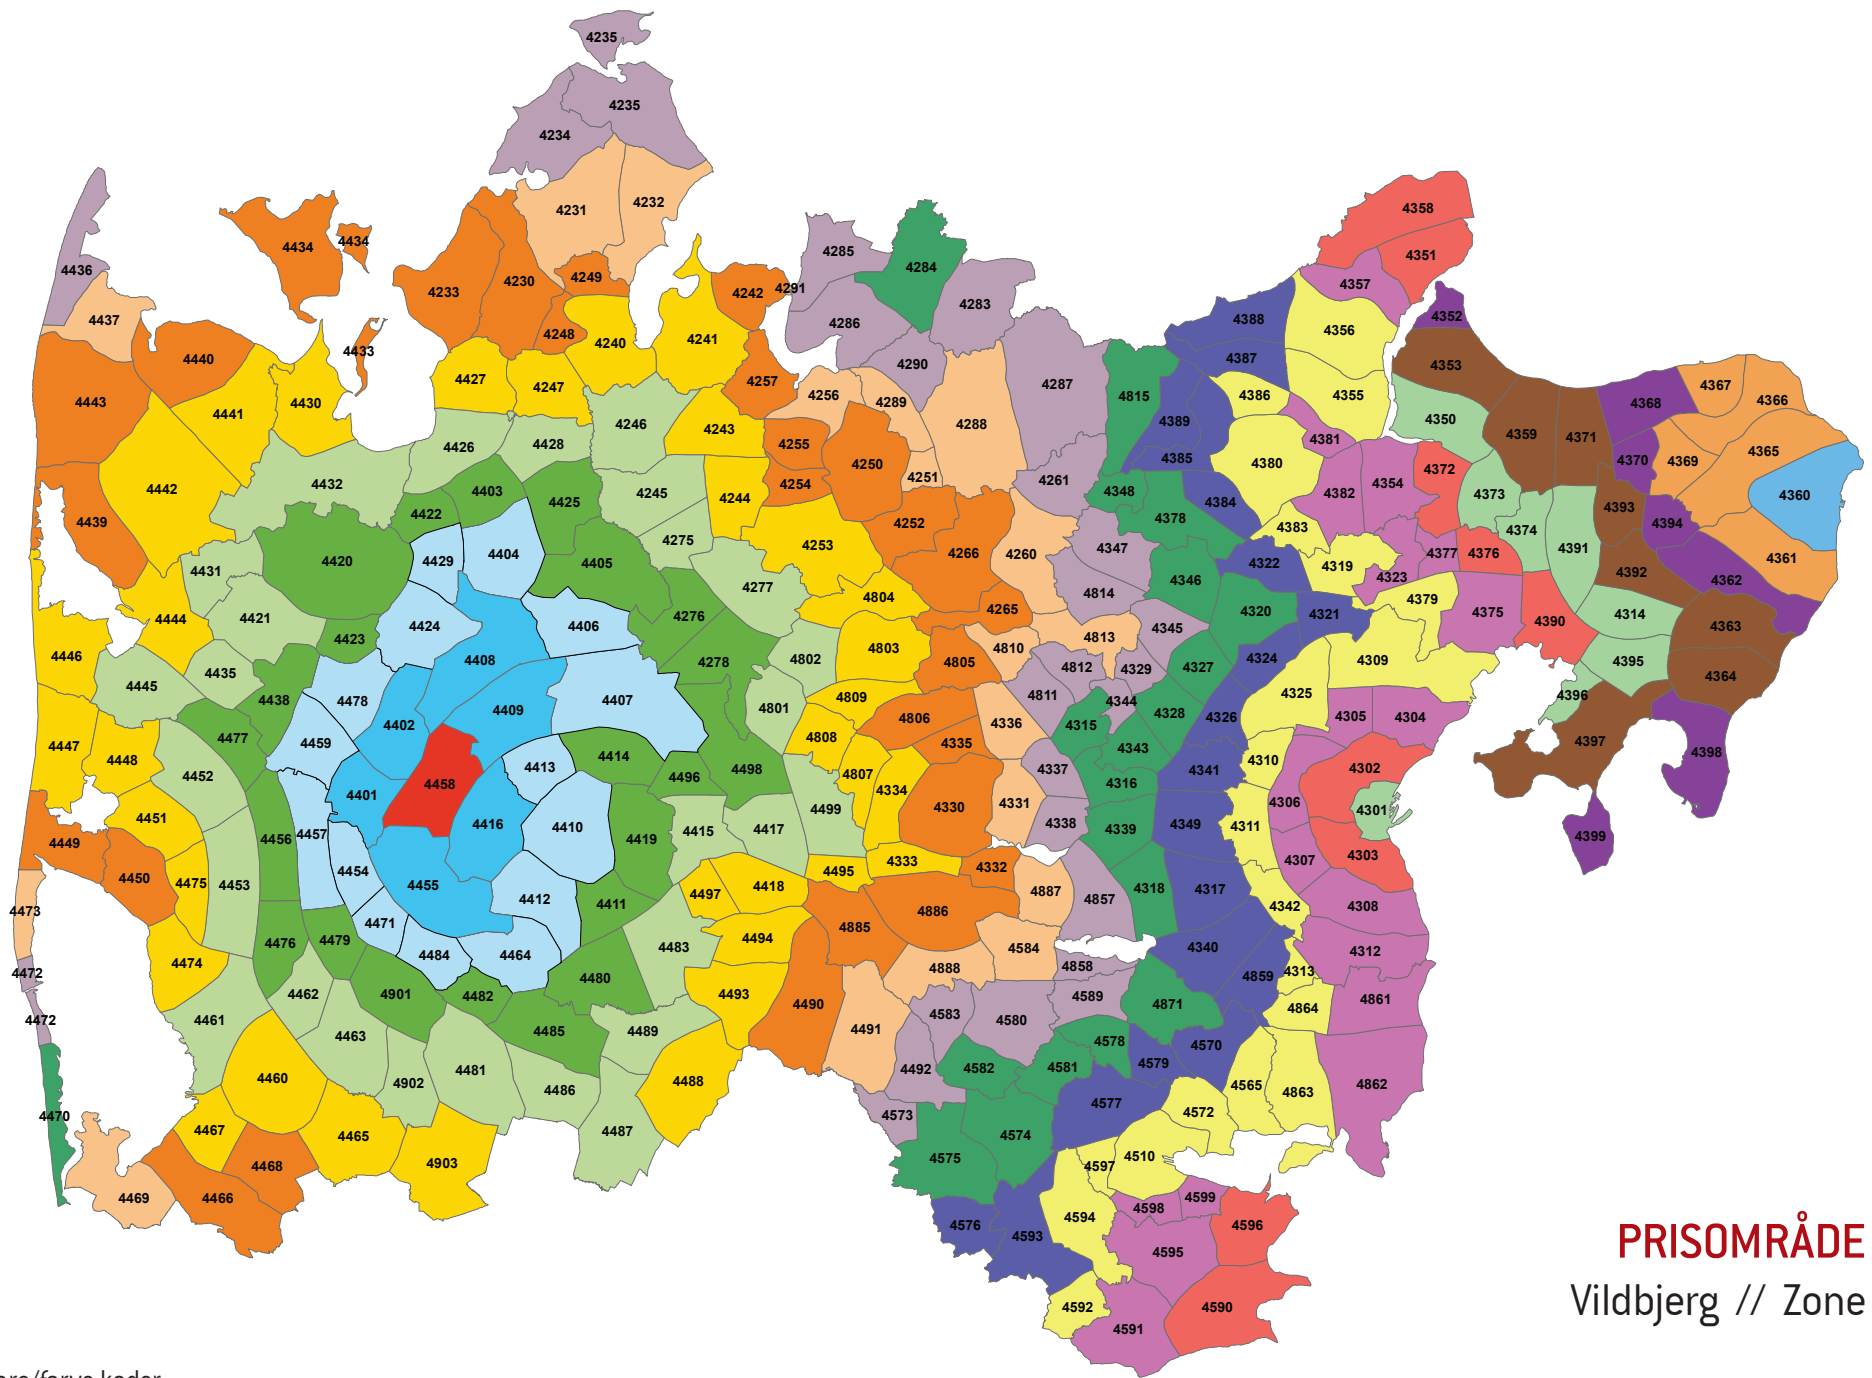

Zonenumre/farve koder:

PRISOMRÅDE VEST
 Spjald // Zone 4456

Zonenumre/farve koder:

PRISOMRÅDE VEST
Grønbjerg // Zone 4457

Zonenumre/farve koder:

PRISOMRÅDE VEST
Vildbjerg // Zone 4458

Zonenumre/farve koder: