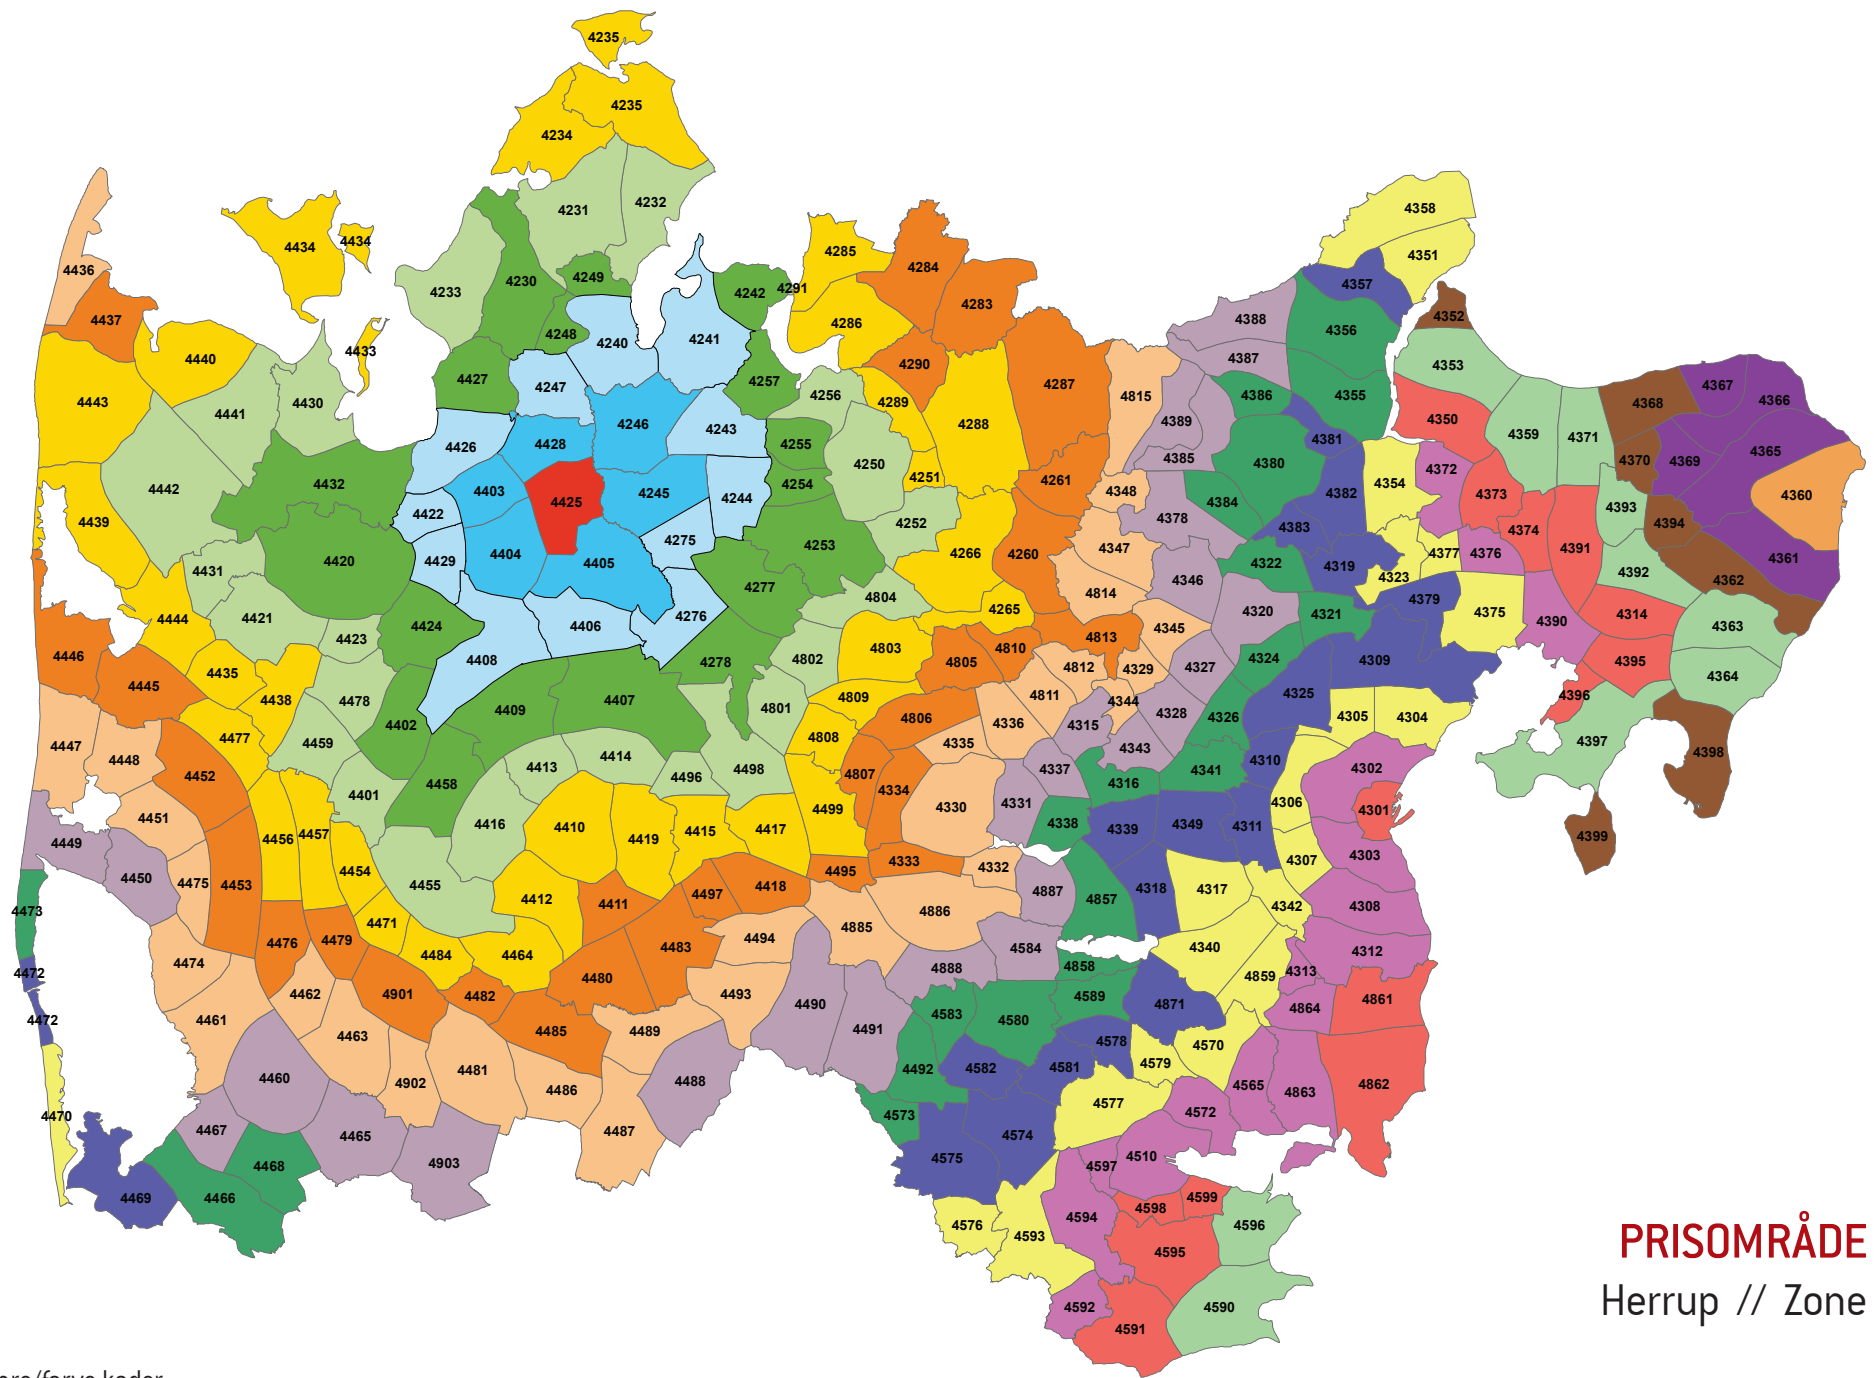

PRISOMRÅDE VEST
Holstebro // Zone 4420

Zonenumre/farve koder:

PRISOMRÅDE VEST
 Idom // Zone 4421

Zonenumre/farve koder:

PRISOMRÅDE VEST
Hvam // Zone 4422

Zonenumre/farve koder:

PRISOMRÅDE VEST
 Nørre Felding // Zone 4423

Zonenumre/farve koder:

PRISOMRÅDE VEST
Tvis // Zone 4424

Zonenumre/farve koder:

PRISOMRÅDE VEST
 Herrup // Zone 4425

Zonenumre/farve koder:

PRISOMRÅDE VEST
Vinderup // Zone 4426

Zonenumre/farve koder:

PRISOMRÅDE VEST
Ejsing // Zone 4427

Zonenumre/farve koder:

PRISOMRÅDE VEST
Sevel // Zone 4428

Zonenumre/farve koder:

PRISOMRÅDE VEST
Savstrup // Zone 4429

Zonenumre/farve koder:

PRISOMRÅDE VEST
Struer // Zone 4430

Zonenumre/farve koder:

PRISOMRÅDE VEST
Bur // Zone 4431