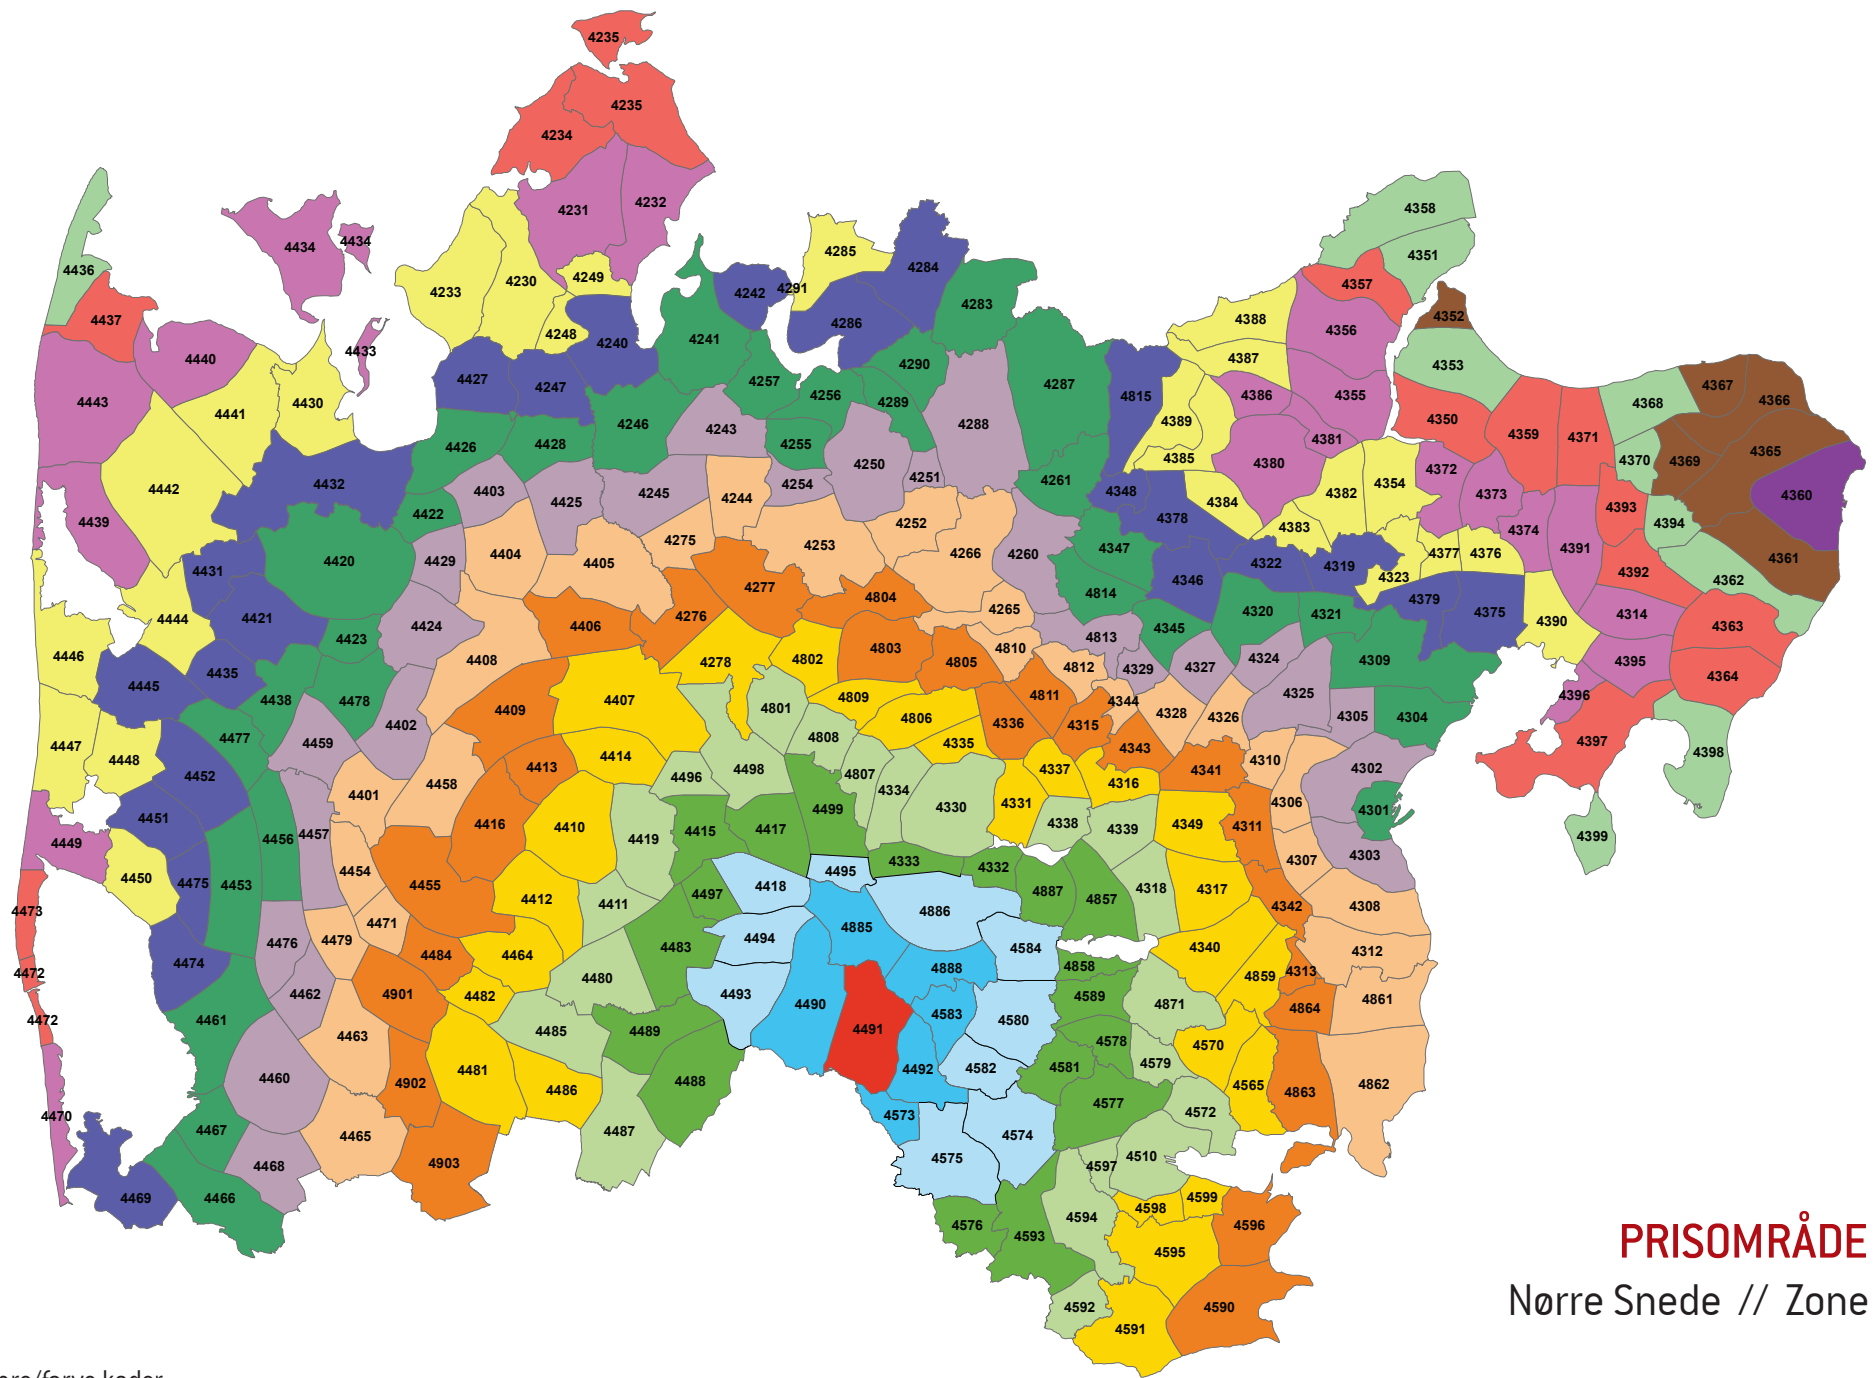

Zonenumre/farve koder:

PRISOMRÅDE VEST
Gejlbjerg // Zone 4489

Zonenumre/farve koder:

PRISOMRÅDE VEST
Ejstrupholm // Zone 4490

Zonenumre/farve koder:

PRISOMRÅDE VEST
 Nørre Snede // Zone 4491

Zonenumre/farve koder: