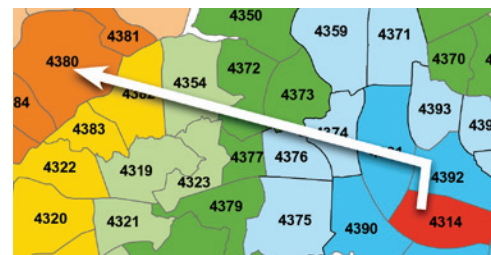

EKSEMPEL 1:

UDREJSE

Startzonen er 4305 (Trige), slutzonen er 4330 (Silkeborg), og rejsen går via zone 4301 (Aarhus). Silkeborg, som ligger 7 zoner fra Trige, er den zone, der ligger længst væk på rejsen, da Aarhus kun ligger 3 zoner fra Trige. Kunden skal betale for 7 zoner.

HJEMREJSE

Startzonen er 4330 (Silkeborg), slutzonen er 4305 (Trige), og rejsen går igen via zone 4301 (Aarhus). Rejser kunden fra Silkeborg til Trige, er Aarhus den zone, der ligger længst væk på rejsen – nemlig 9 zoner. Kunden skal betale for 9 zoner.

EKSEMPEL 2:

UDREJSE

Startzonen er 4314 (Tirstrup Lufthavn) og slutzonen er 4380 (Randers). Randers ligger 7 zoner væk fra Tirstrup Lufthavn. Kunden skal betale for 7 zoner.

HJEMREJSE

Startzonen er 4380 (Randers) og slutzonen er 4314 (Tirstrup Lufthavn). Rejser kunden fra Randers til Tirstrup Lufthavn, er 4392 (Kolind) den zone, der ligger længst væk på rejsen – nemlig 8 zoner. Kunden skal betale for 8 zoner.