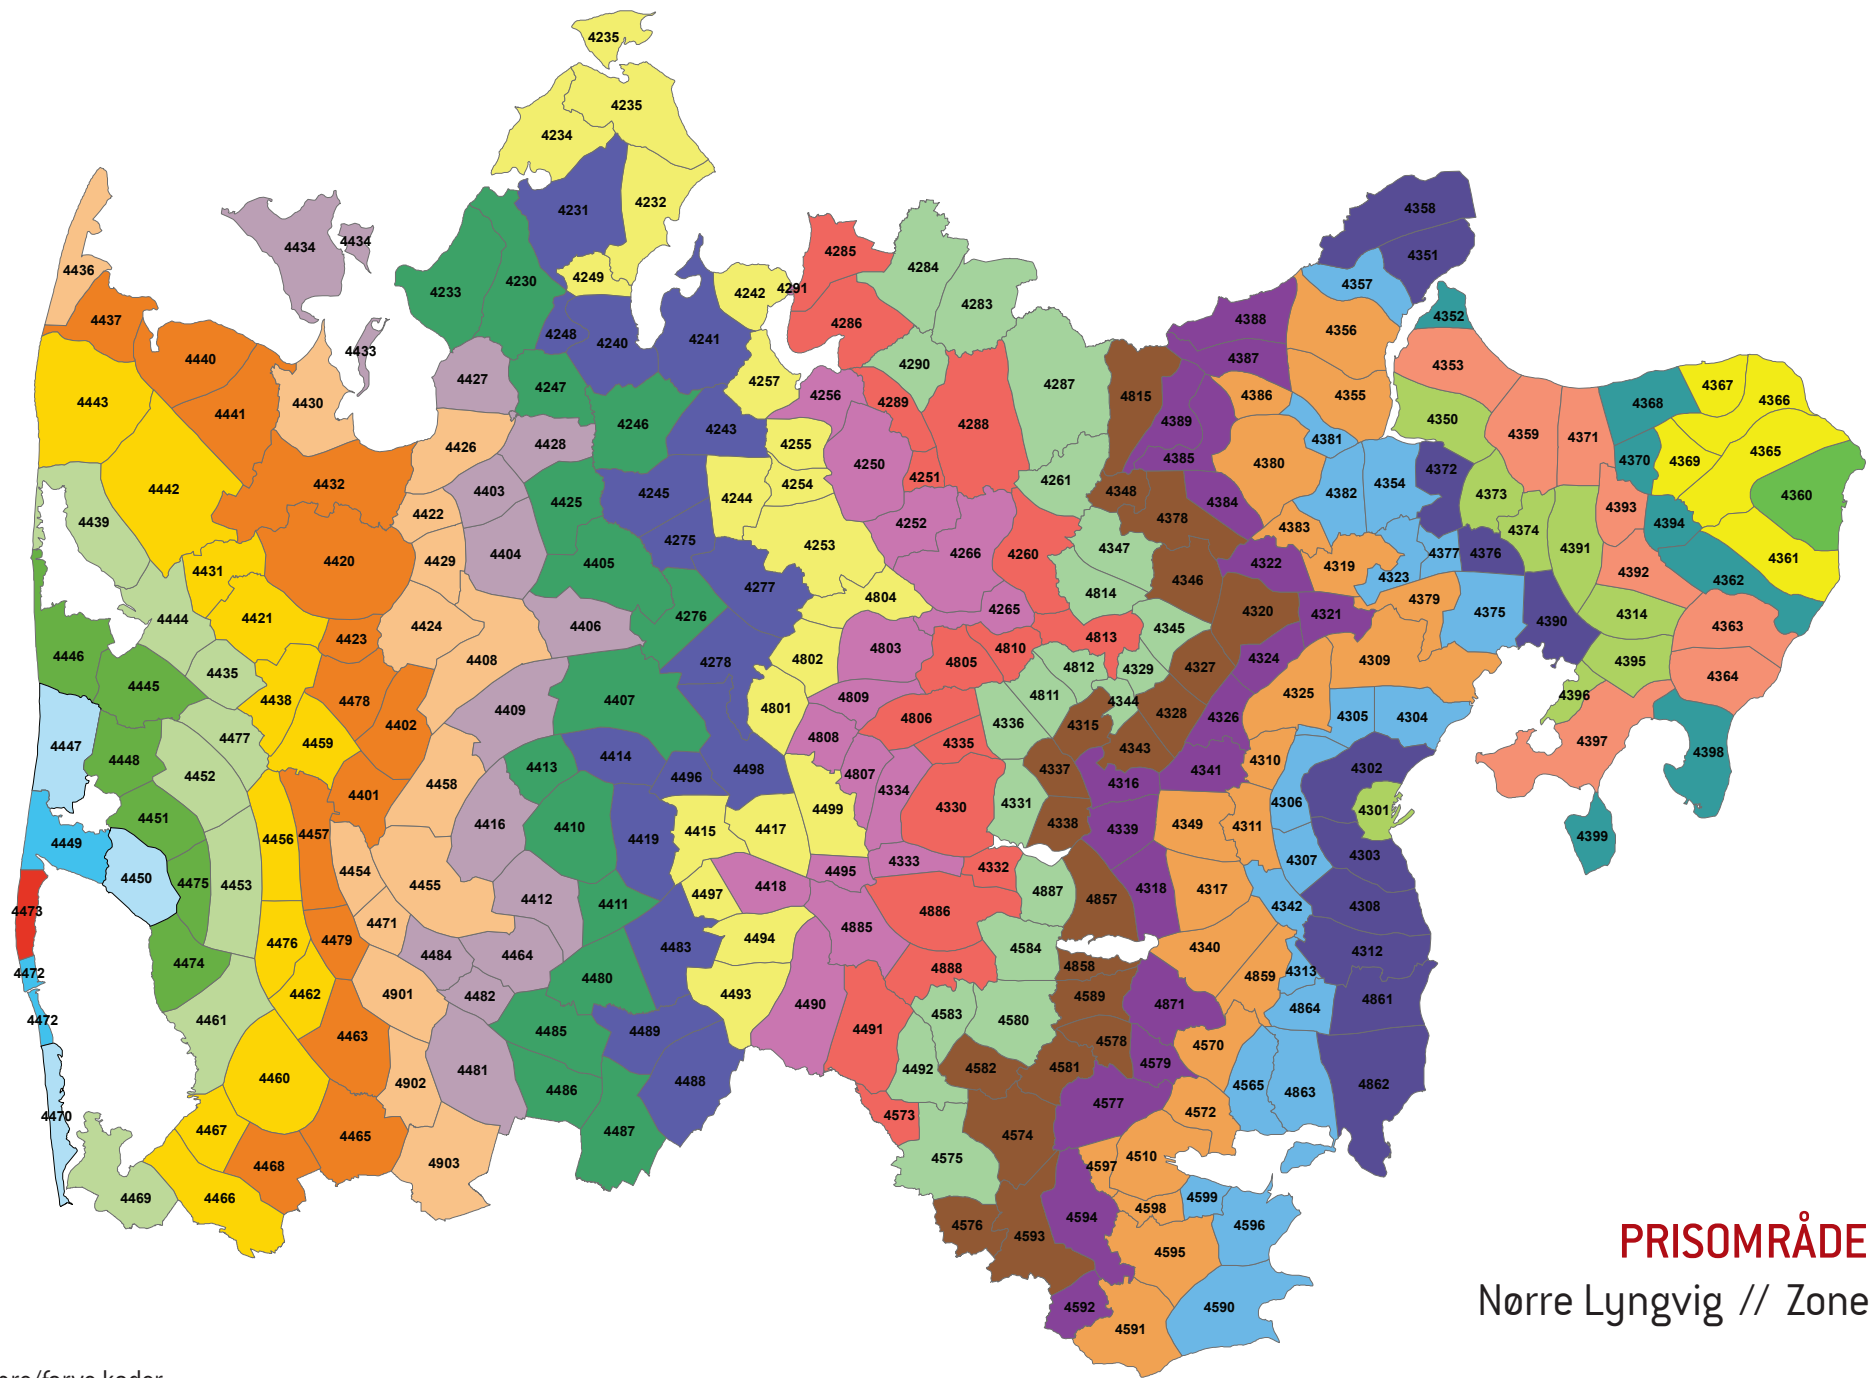

PRISOMRÅDE VEST
 Hemmet // Zone 4466

Zonenumre/farve koder:

PRISOMRÅDE VEST
Vostrup // Zone 4467

Zonenumre/farve koder:

PRISOMRÅDE VEST
Østerhede // Zone 4468

Zonenumre/farve koder:

PRISOMRÅDE VEST
Sdr. Bork // Zone 4469

Zonenumre/farve koder:

PRISOMRÅDE VEST
Bjerregård // Zone 4470

Zonenumre/farve koder:

PRISOMRÅDE VEST
Egeris // Zone 4471

Zonenumre/farve koder:

Zonenumre/farve koder:

PRISOMRÅDE VEST
 Nørre Lyngvig // Zone 4473

Zonenumre/farve koder:

PRISOMRÅDE VEST
Lem // Zone 4474

Zonenumre/farve koder:

PRISOMRÅDE VEST
Røgind // Zone 4475

Zonenumre/farve koder:

PRISOMRÅDE VEST
 Hanning // Zone 4476

Zonenumre/farve koder:

PRISOMRÅDE VEST
Klovsig // Zone 4477