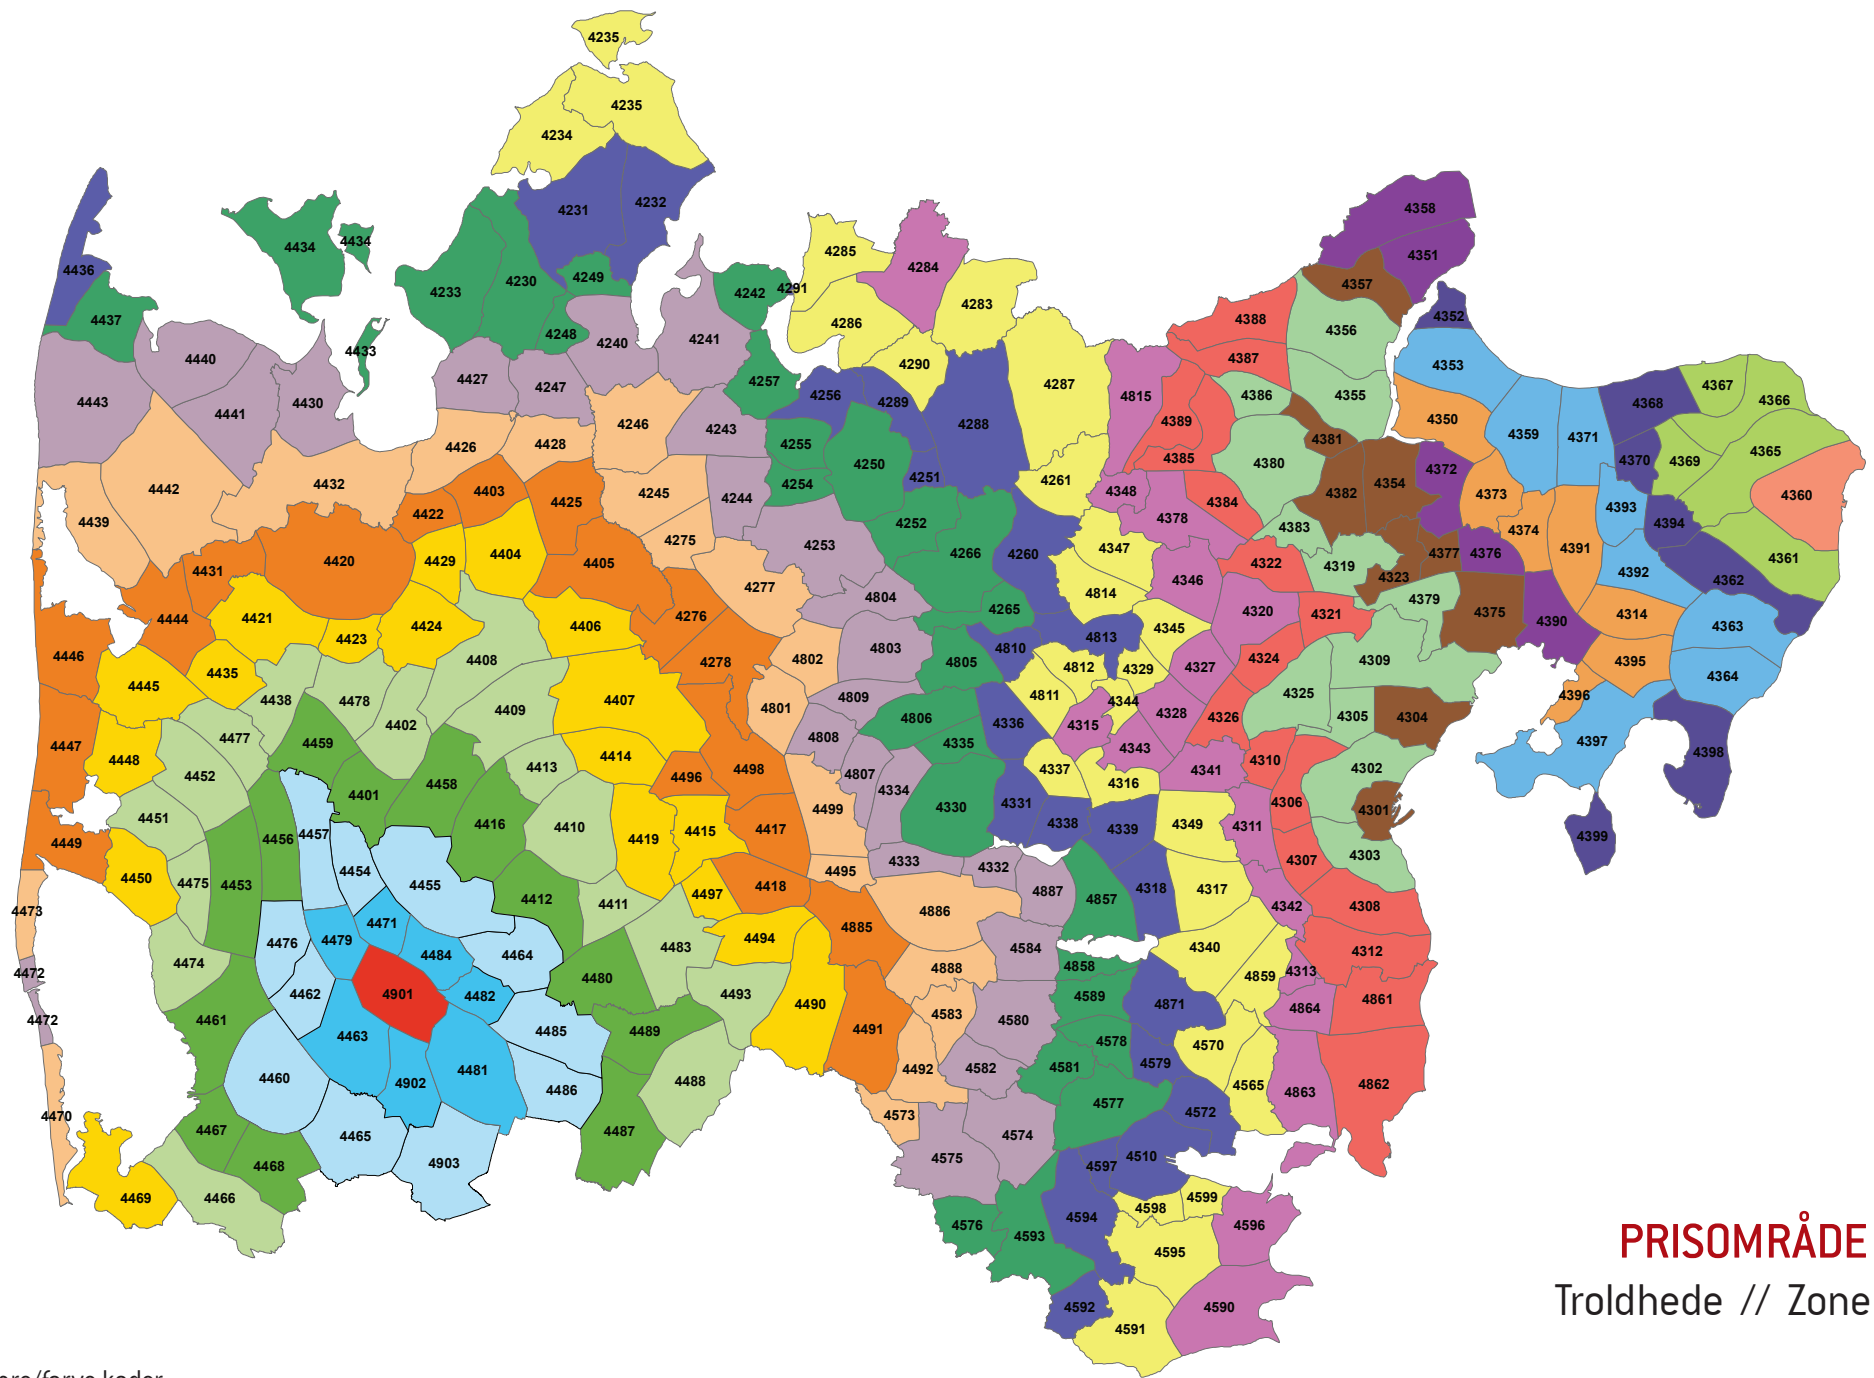

HUSK, NÅR DU BRUGER OPSLAGSVÆRKET

Samme rejse – forskellige priser (princippet om fjernestliggende zone)

Med det nye zoneprincip, kan der være prisforskel på rejsen ud og hjem. Det sker, fordi kunden altid skal betale for den zone, der ligger længst væk fra startzonen. Det sker typisk, hvis kunden rejser via en større by til en mindre by, som ligger tættere på startzonen (set på et kort vil rejsen ofte ligne et L eller et V). Tilfælde med forskellige priser ud og hjem er et vilkår ved det landsdækkende zoneprincip.

Zonenumre/farve koder:

PRISOMRÅDE VEST
Favrholt // Zone 4496

Zonenumre/farve koder:

PRISOMRÅDE VEST
Uhre // Zone 4497

Zonenumre/farve koder:

PRISOMRÅDE VEST
 Stubbekjær // Zone 4498

Zonenumre/farve koder:

PRISOMRÅDE VEST
Engesvang // Zone 4499

Zonenumre/farve koder:

PRISOMRÅDE VEST
Trolldhede // Zone 4901

Zonenumre/farve koder:

PRISOMRÅDE VEST
Borris Sønderland // Zone 4902

Zonenumre/farve koder:

PRISOMRÅDE VEST
Høven // Zone 4903

Zonenumre/farve koder: