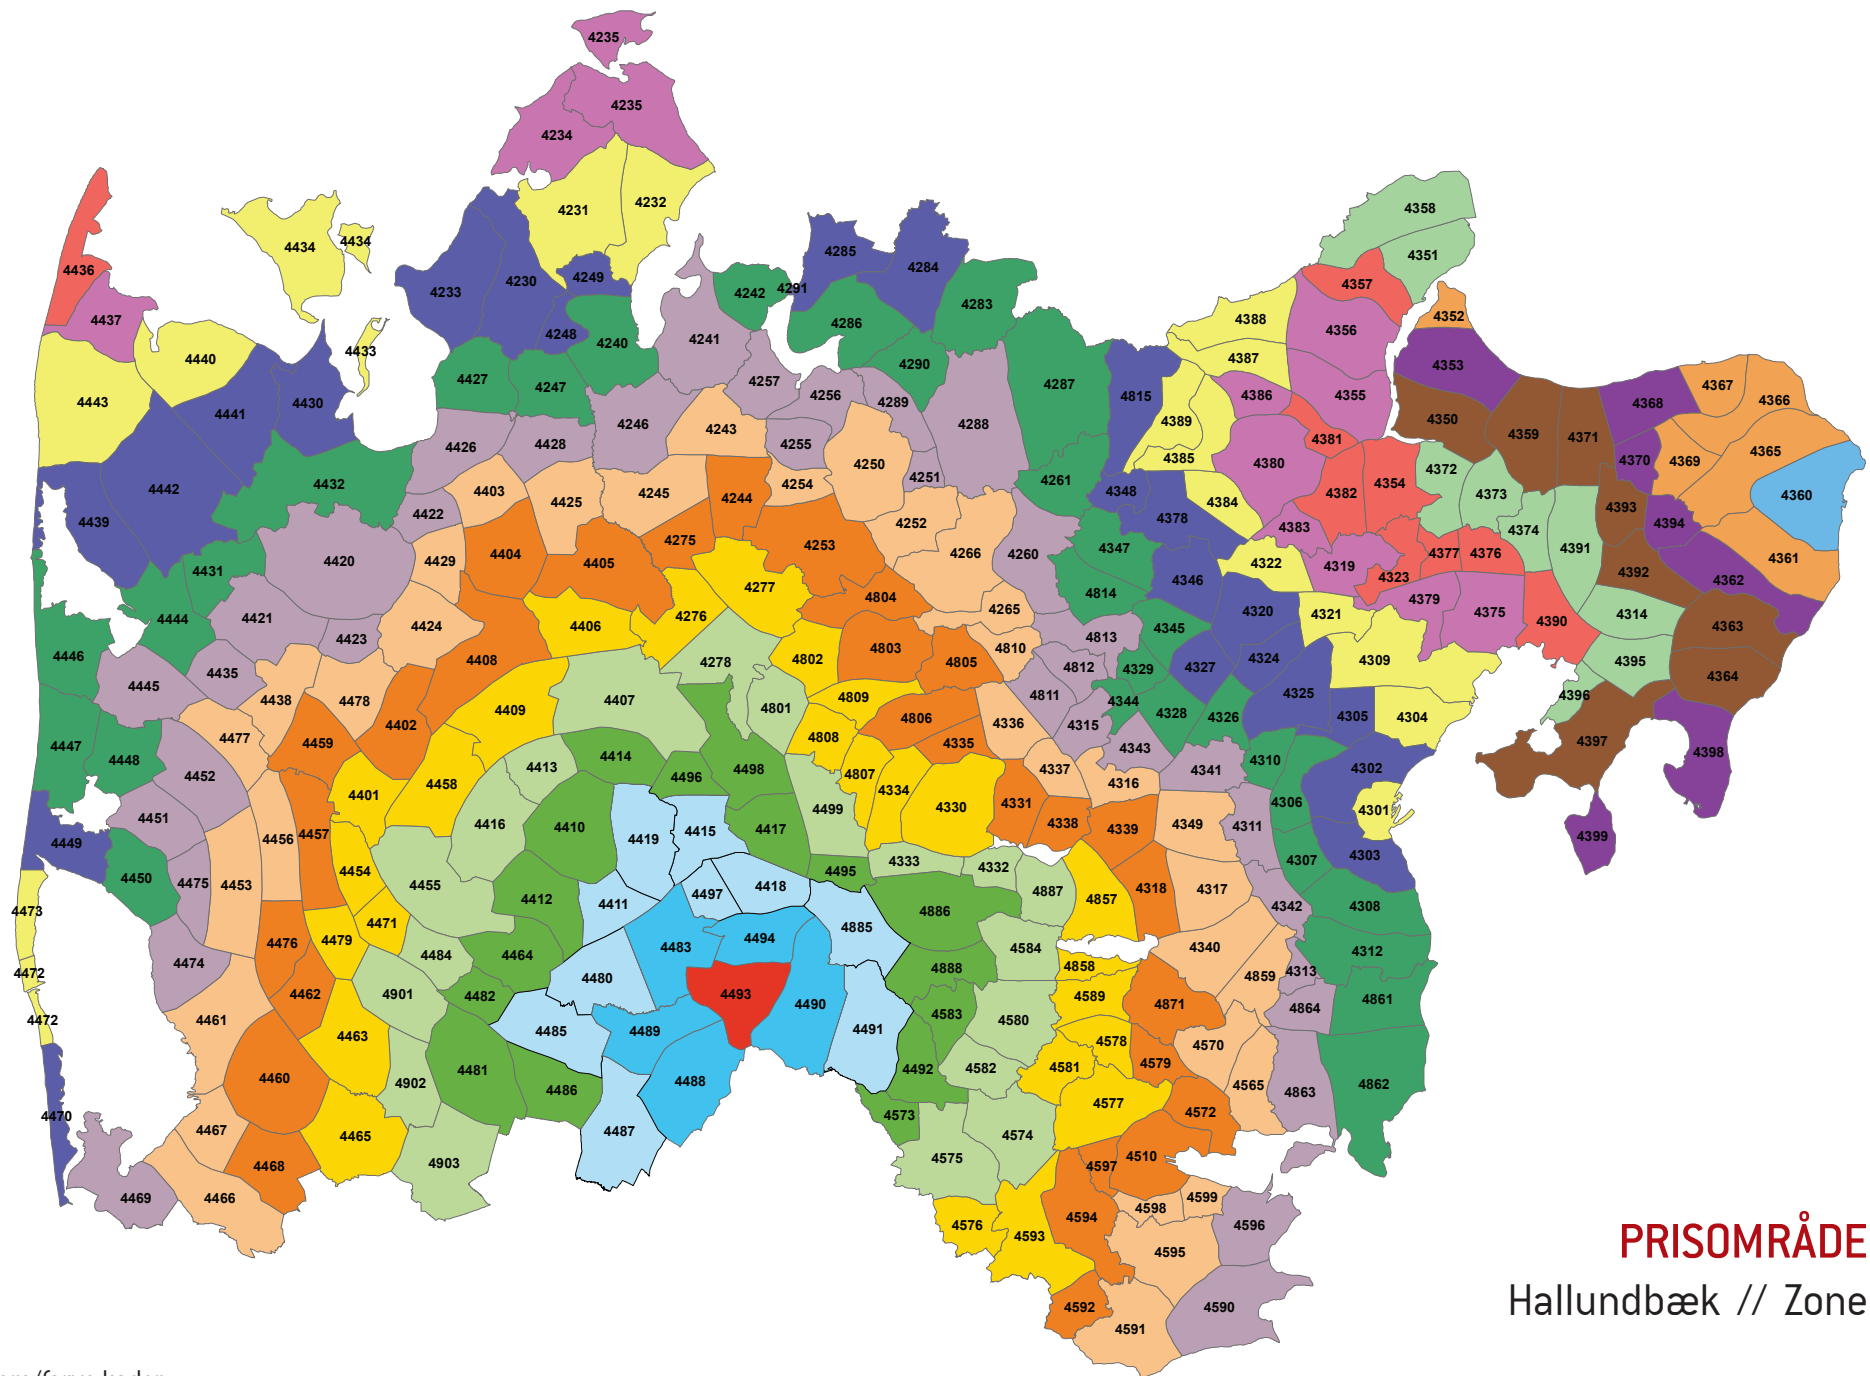

PRISOMRÅDE VEST
Hallundbæk // Zone 4493

Zonenumre/farve koder: