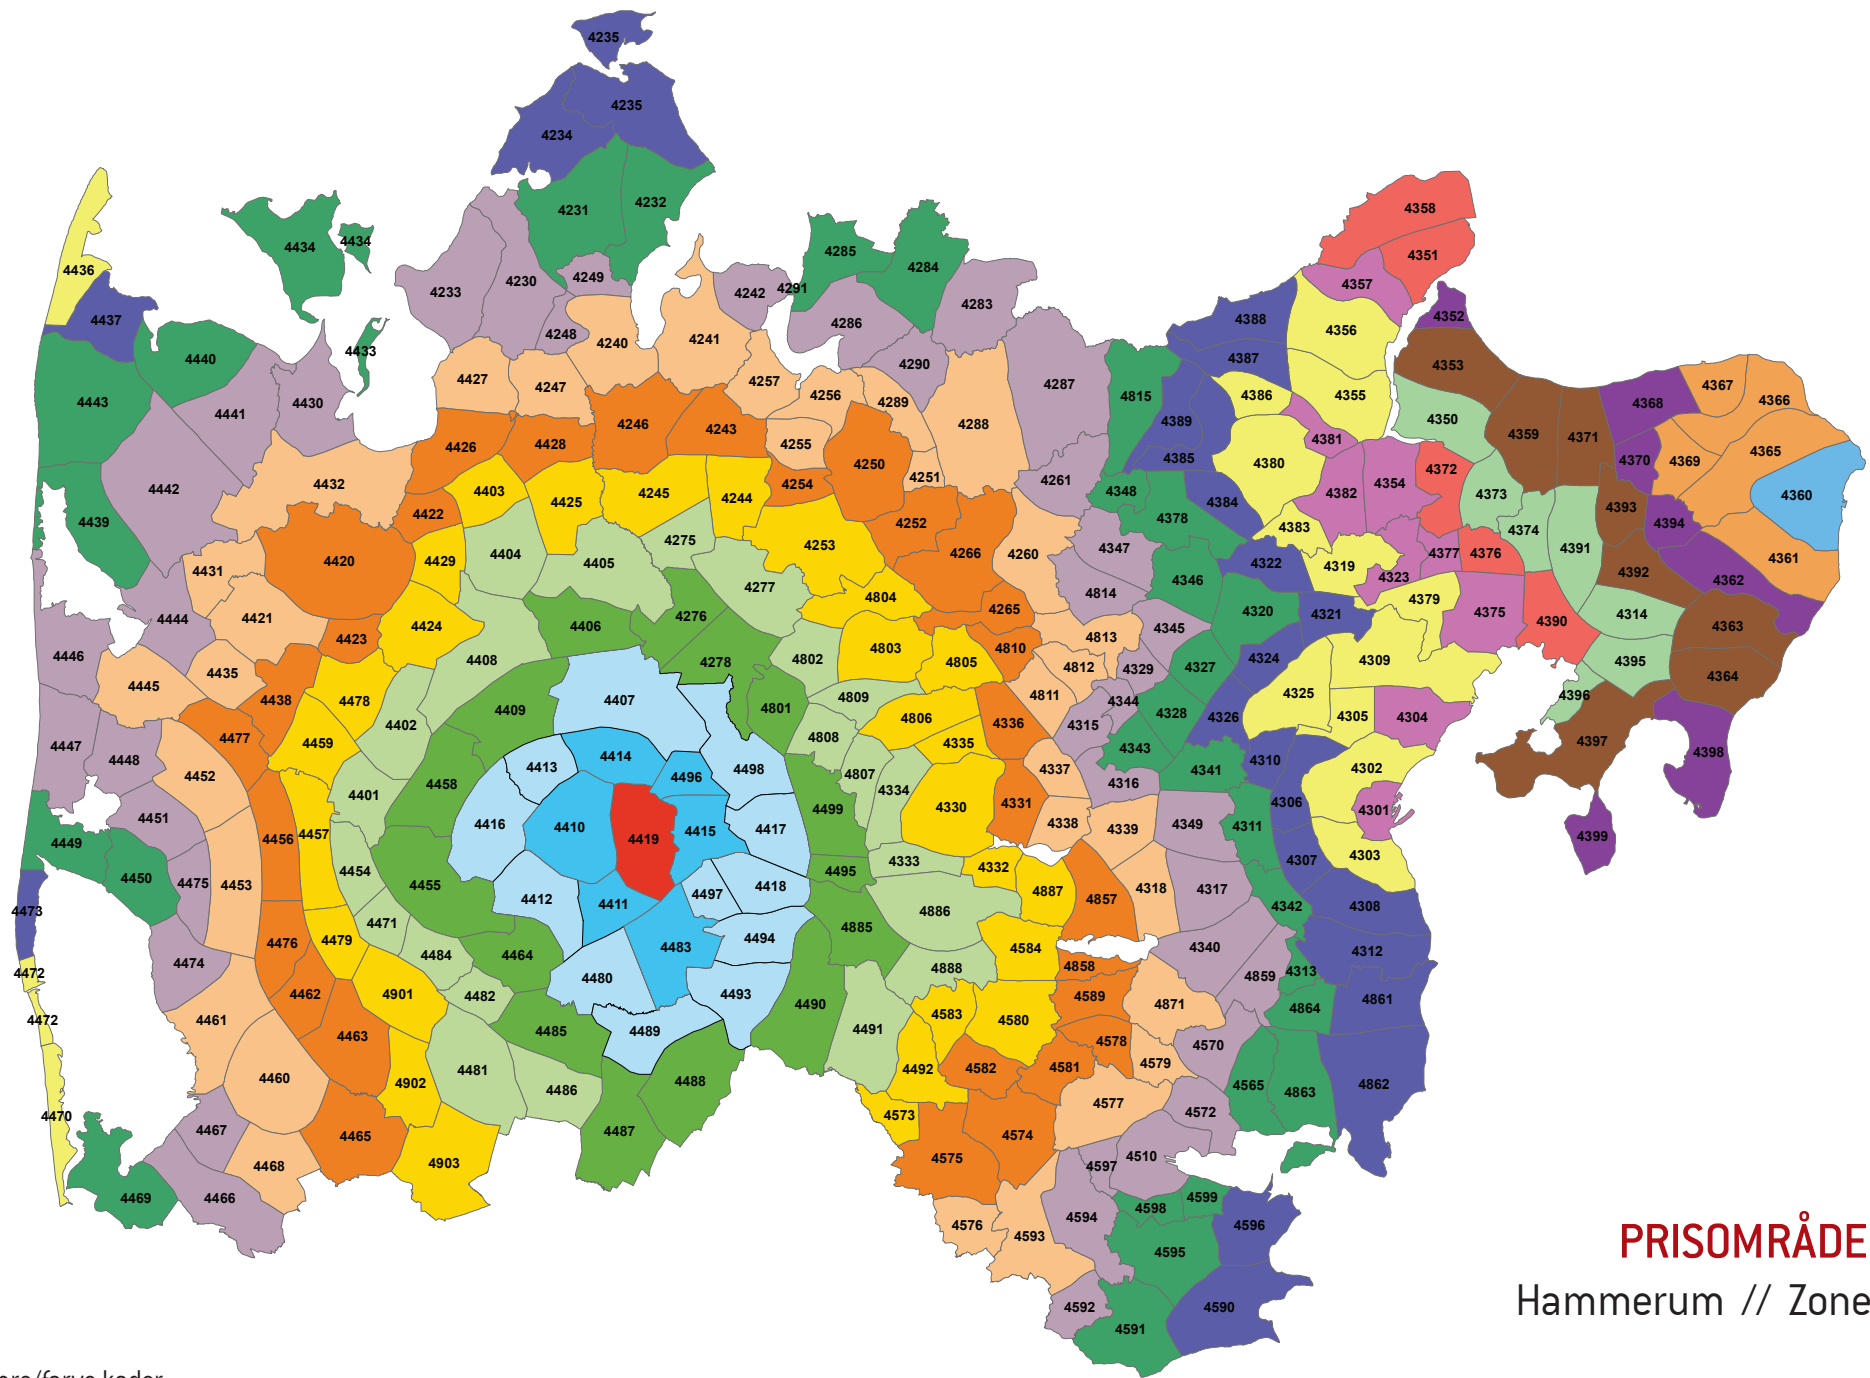

Zonenumre/farve koder:

PRISOMRÅDE VEST
 Bording // Zone 4417

Zonenumre/farve koder:

PRISOMRÅDE VEST
 Isenvad // Zone 4418

Zonenumre/farve koder:

PRISOMRÅDE VEST
 Hammerum // Zone 4419

Zonenumre/farve koder: