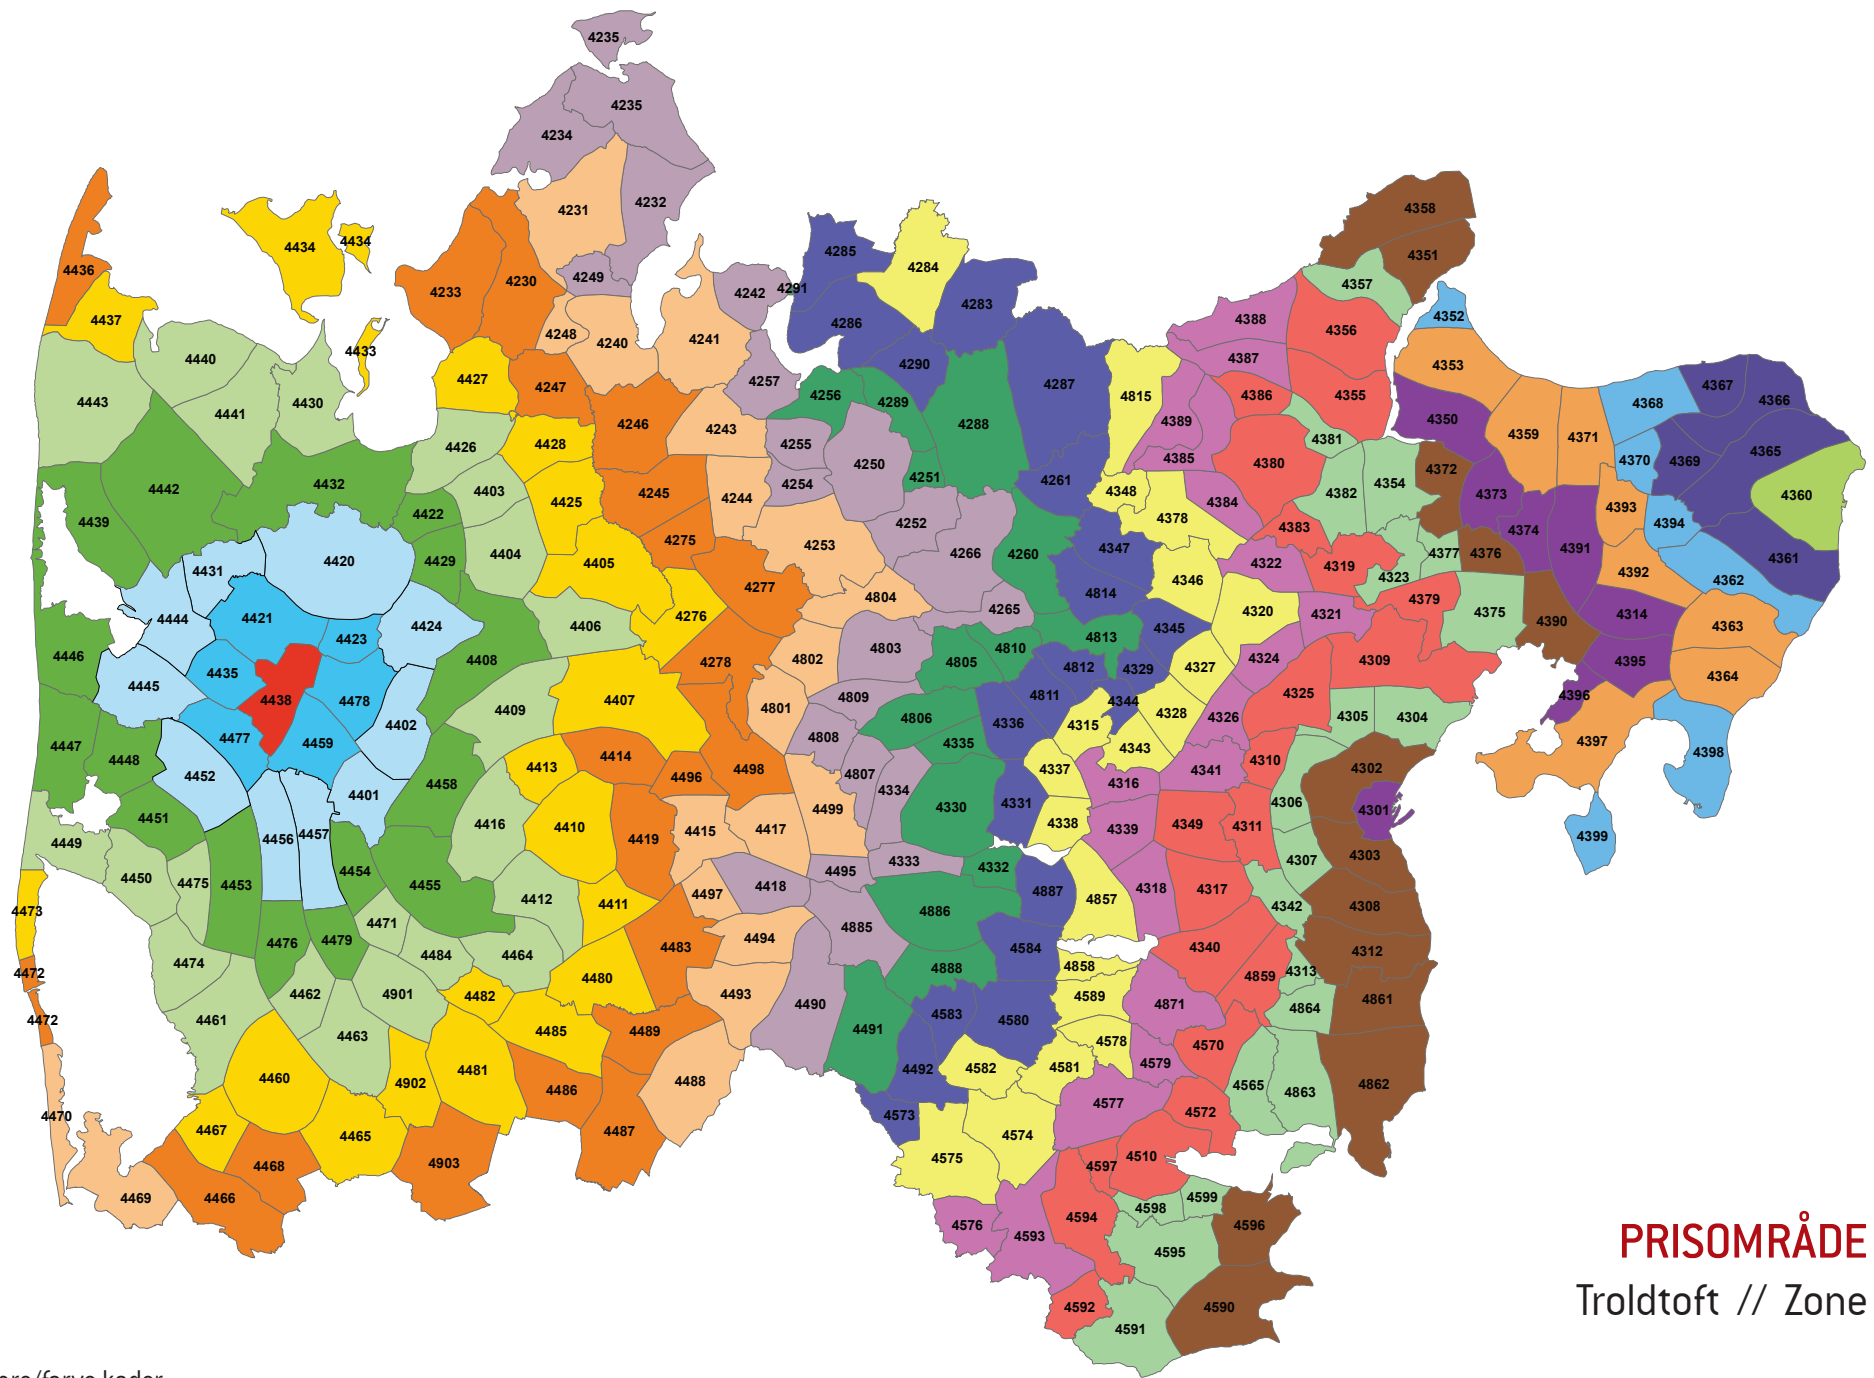

Zonenumre/farve koder:

PRISOMRÅDE VEST
Thyborøn // Zone 4436

Zonenumre/farve koder:

PRISOMRÅDE VEST
Klinkby // Zone 4437

Zonenumre/farve koder:

PRISOMRÅDE VEST
Troldtoft // Zone 4438

Zonenumre/farve koder:

PRISOMRÅDE VEST
 Bøvlingbjerg // Zone 4439