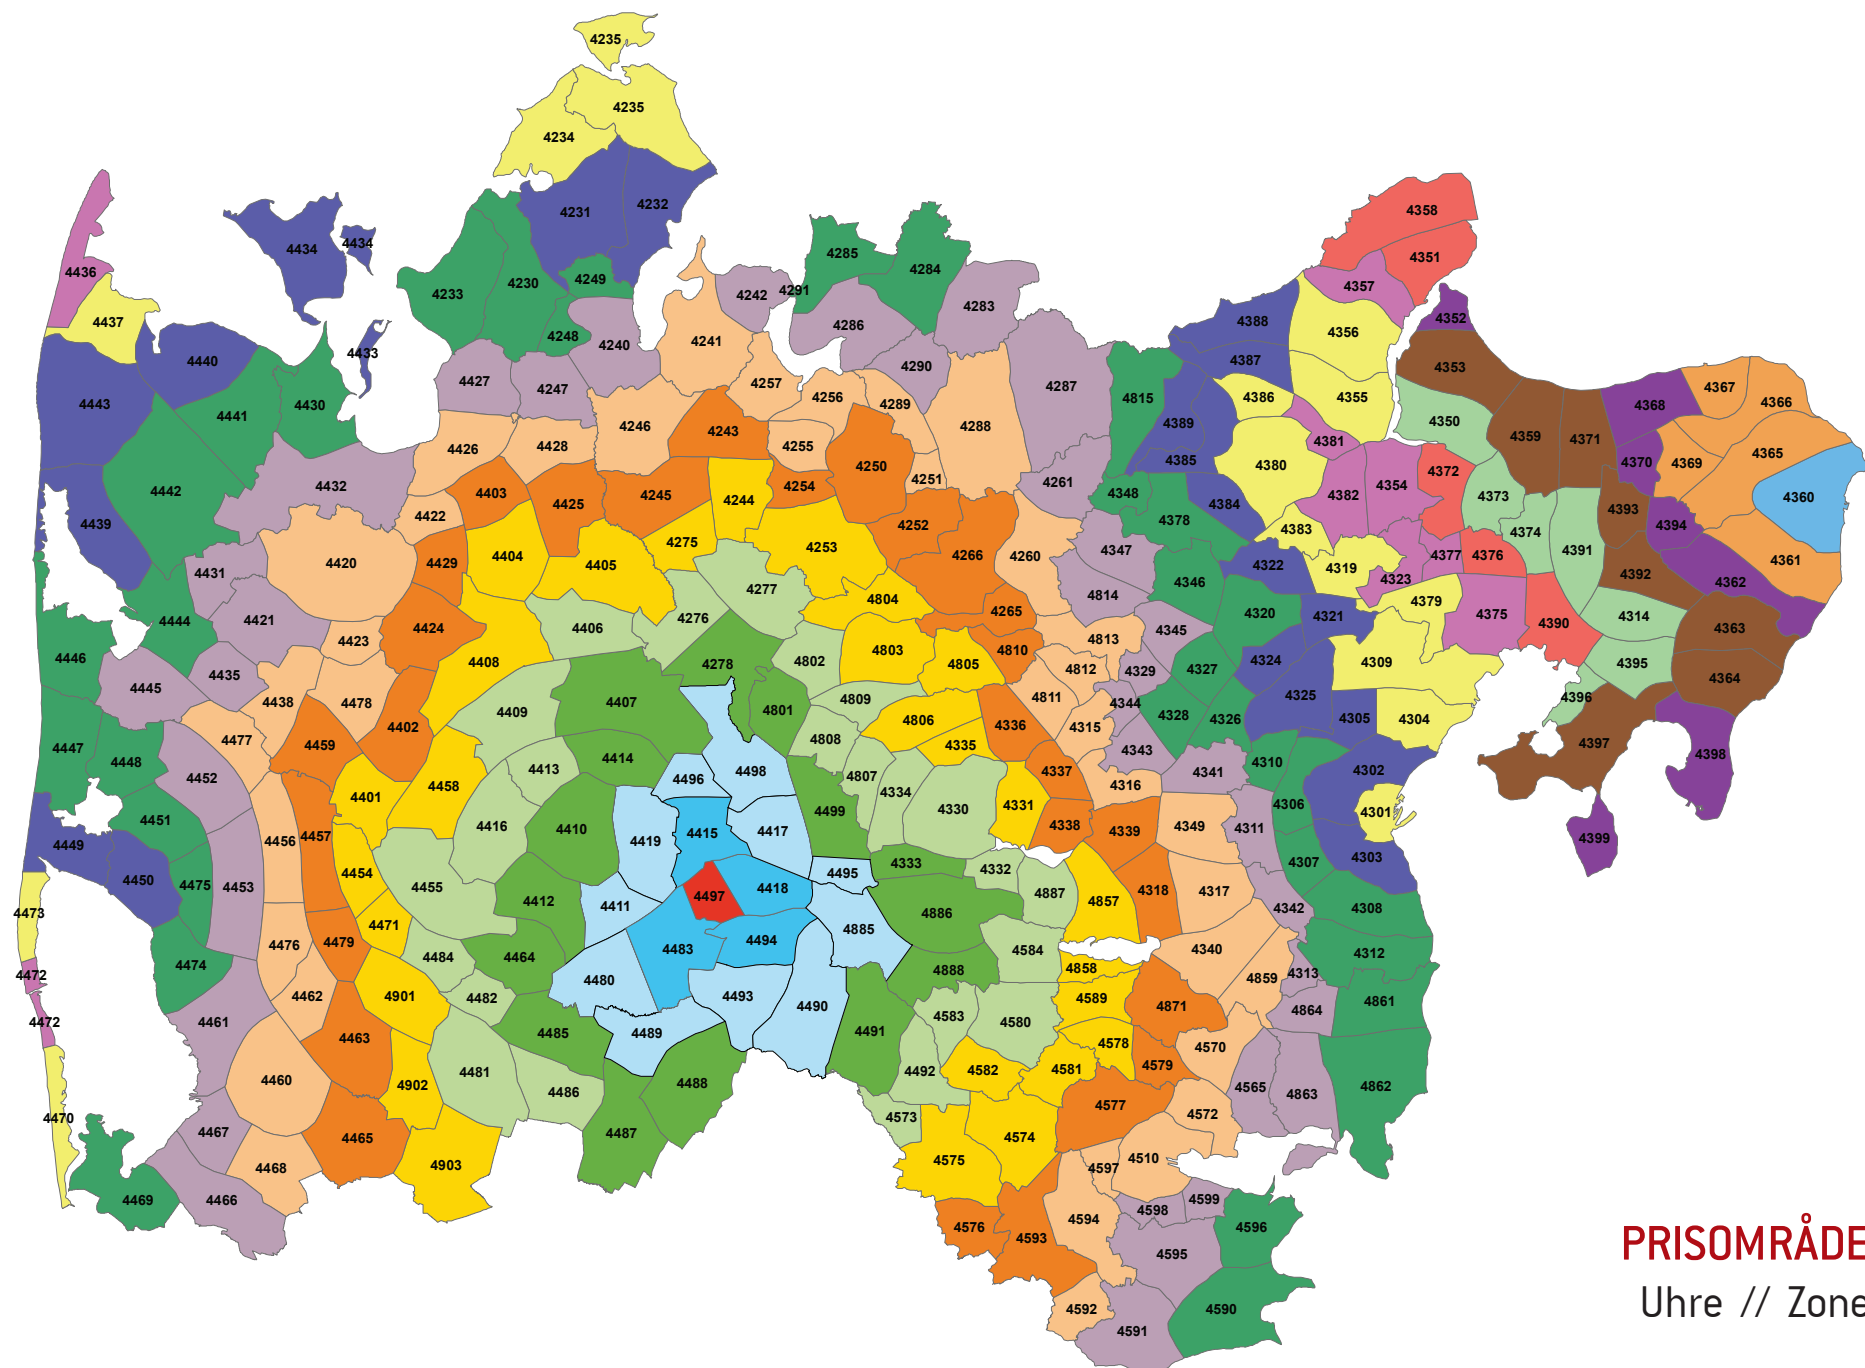

HUSK, NÅR DU BRUGER OPSLAGSVÆRKET

Samme rejse – forskellige priser (princippet om fjernestliggende zone)

Med det nye zoneprincip, kan der være prisforskel på rejsen ud og hjem. Det sker, fordi kunden altid skal betale for den zone, der ligger længst væk fra startzonen. Det sker typisk, hvis kunden rejser via en større by til en mindre by, som ligger tættere på startzonen (set på et kort vil rejsen ofte ligne et L eller et V). Tilfælde med forskellige priser ud og hjem er et vilkår ved det landsdækkende zoneprincip.

Zonenumre/farve koder:

PRISOMRÅDE VEST
Favrholt // Zone 4496

Zonenumre/farve koder:

PRISOMRÅDE VEST
Uhre // Zone 4497

Zonenumre/farve koder:

PRISOMRÅDE VEST
 Stubbekjær // Zone 4498

Zonenumre/farve koder:

PRISOMRÅDE VEST
Engesvang // Zone 4499