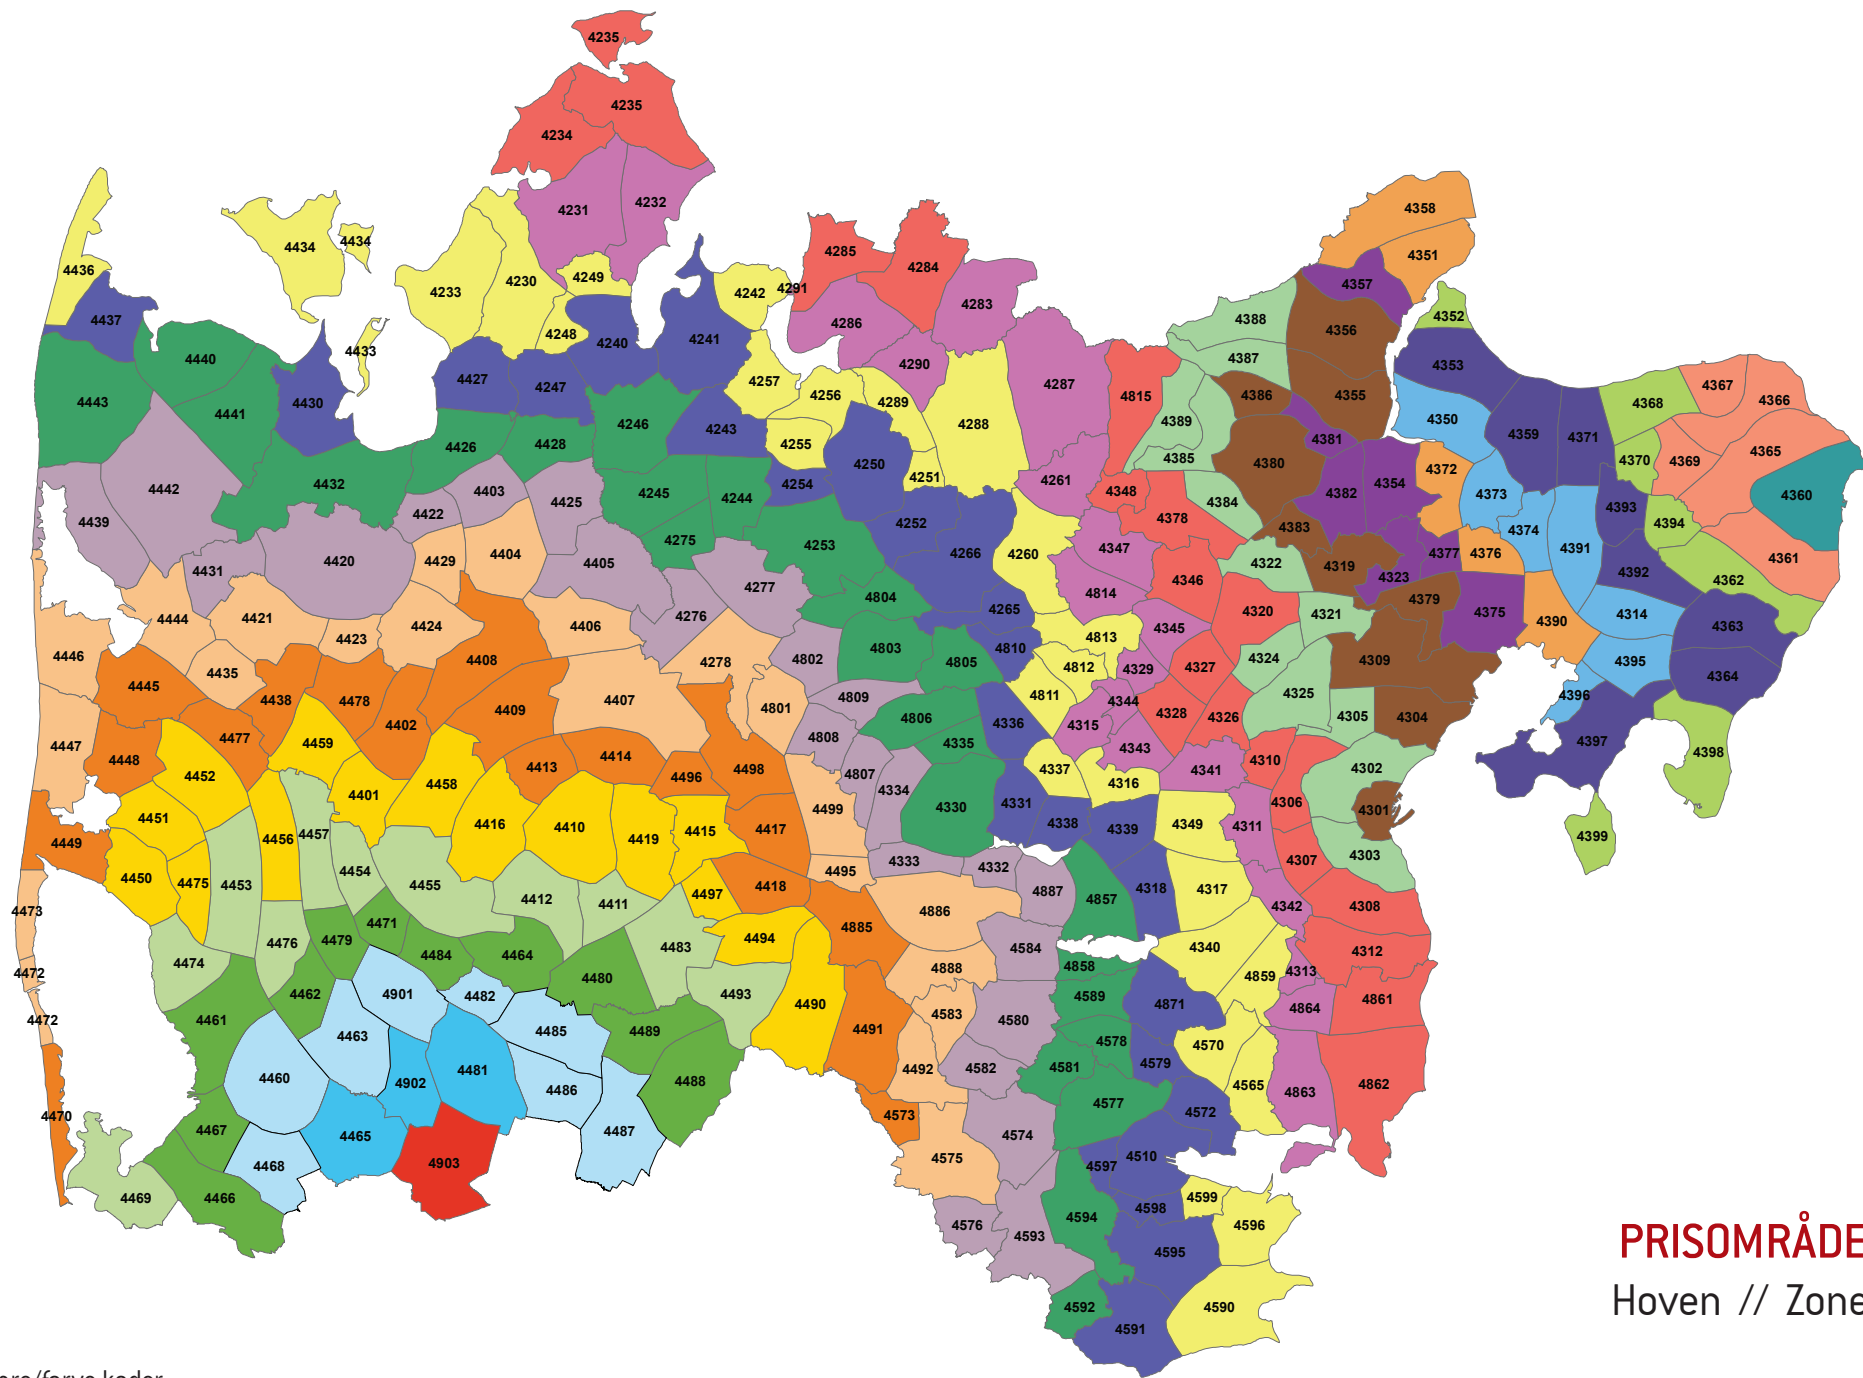

HUSK, NÅR DU BRUGER OPSLAGSVÆRKET

Samme rejse – forskellige priser (princippet om fjernestliggende zone)

Med det nye zoneprincip, kan der være prisforskel på rejsen ud og hjem. Det sker, fordi kunden altid skal betale for den zone, der ligger længst væk fra startzonen. Det sker typisk, hvis kunden rejser via en større by til en mindre by, som ligger tættere på startzonen (set på et kort vil rejsen ofte ligne et L eller et V). Tilfælde med forskellige priser ud og hjem er et vilkår ved det landsdækkende zoneprincip.

Zonenumre/farve koder:

PRISOMRÅDE VEST
Favrholt // Zone 4496

Zonenumre/farve koder:

PRISOMRÅDE VEST
Uhre // Zone 4497

Zonenumre/farve koder:

PRISOMRÅDE VEST
 Stubbekjær // Zone 4498

Zonenumre/farve koder:

PRISOMRÅDE VEST
Engesvang // Zone 4499

Zonenumre/farve koder:

PRISOMRÅDE VEST
Trolldhede // Zone 4901

Zonenumre/farve koder:

PRISOMRÅDE VEST
Borris Sønderland // Zone 4902

Zonenumre/farve koder:

PRISOMRÅDE VEST
Høven // Zone 4903

Zonenumre/farve koder: