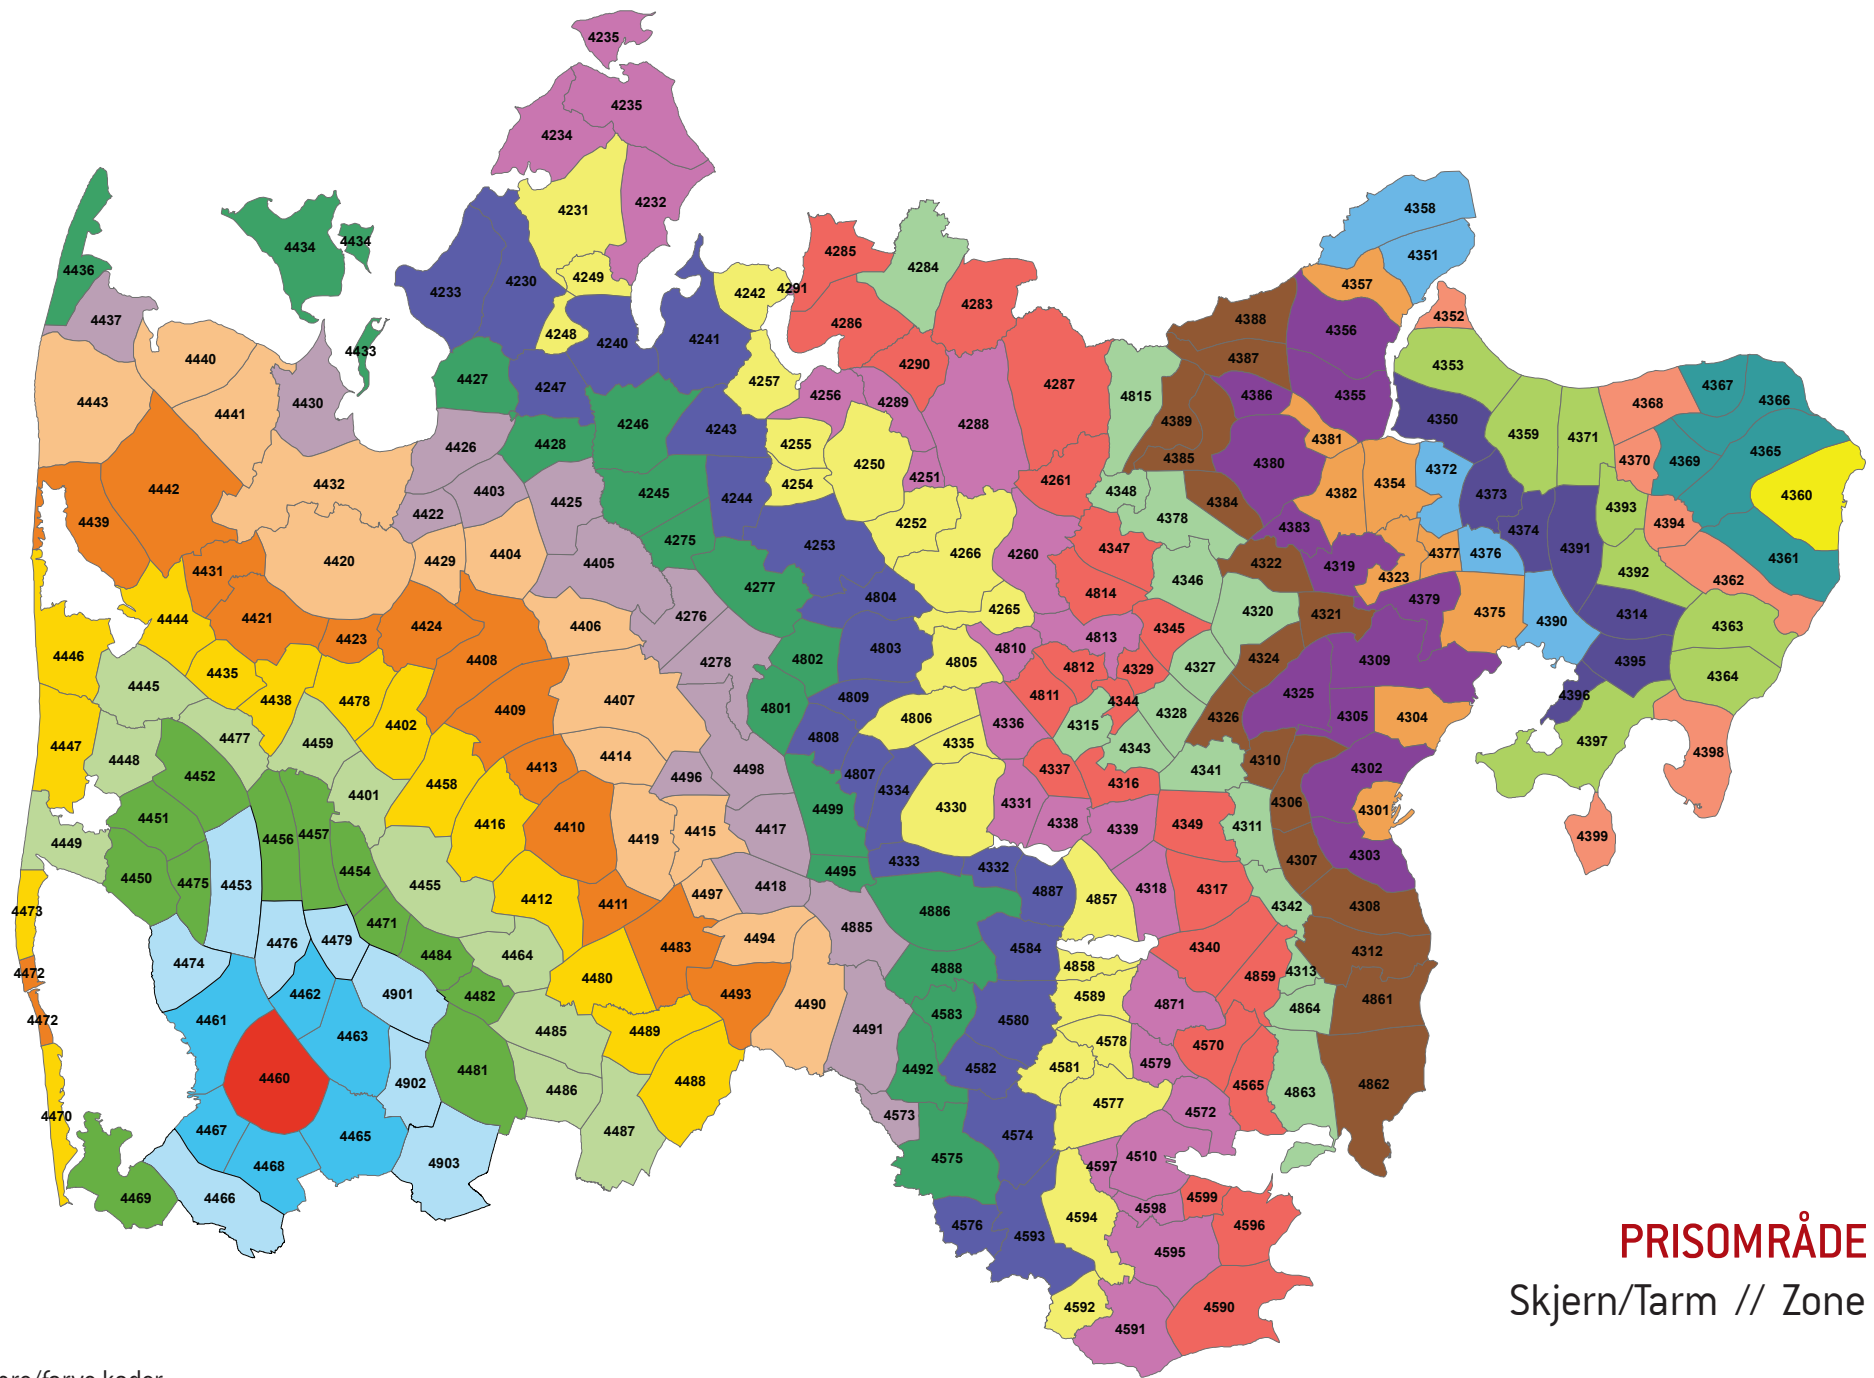

PRISOMRÅDE VEST
Skjern/Tarm // Zone 4460

Zonenumre/farve koder: