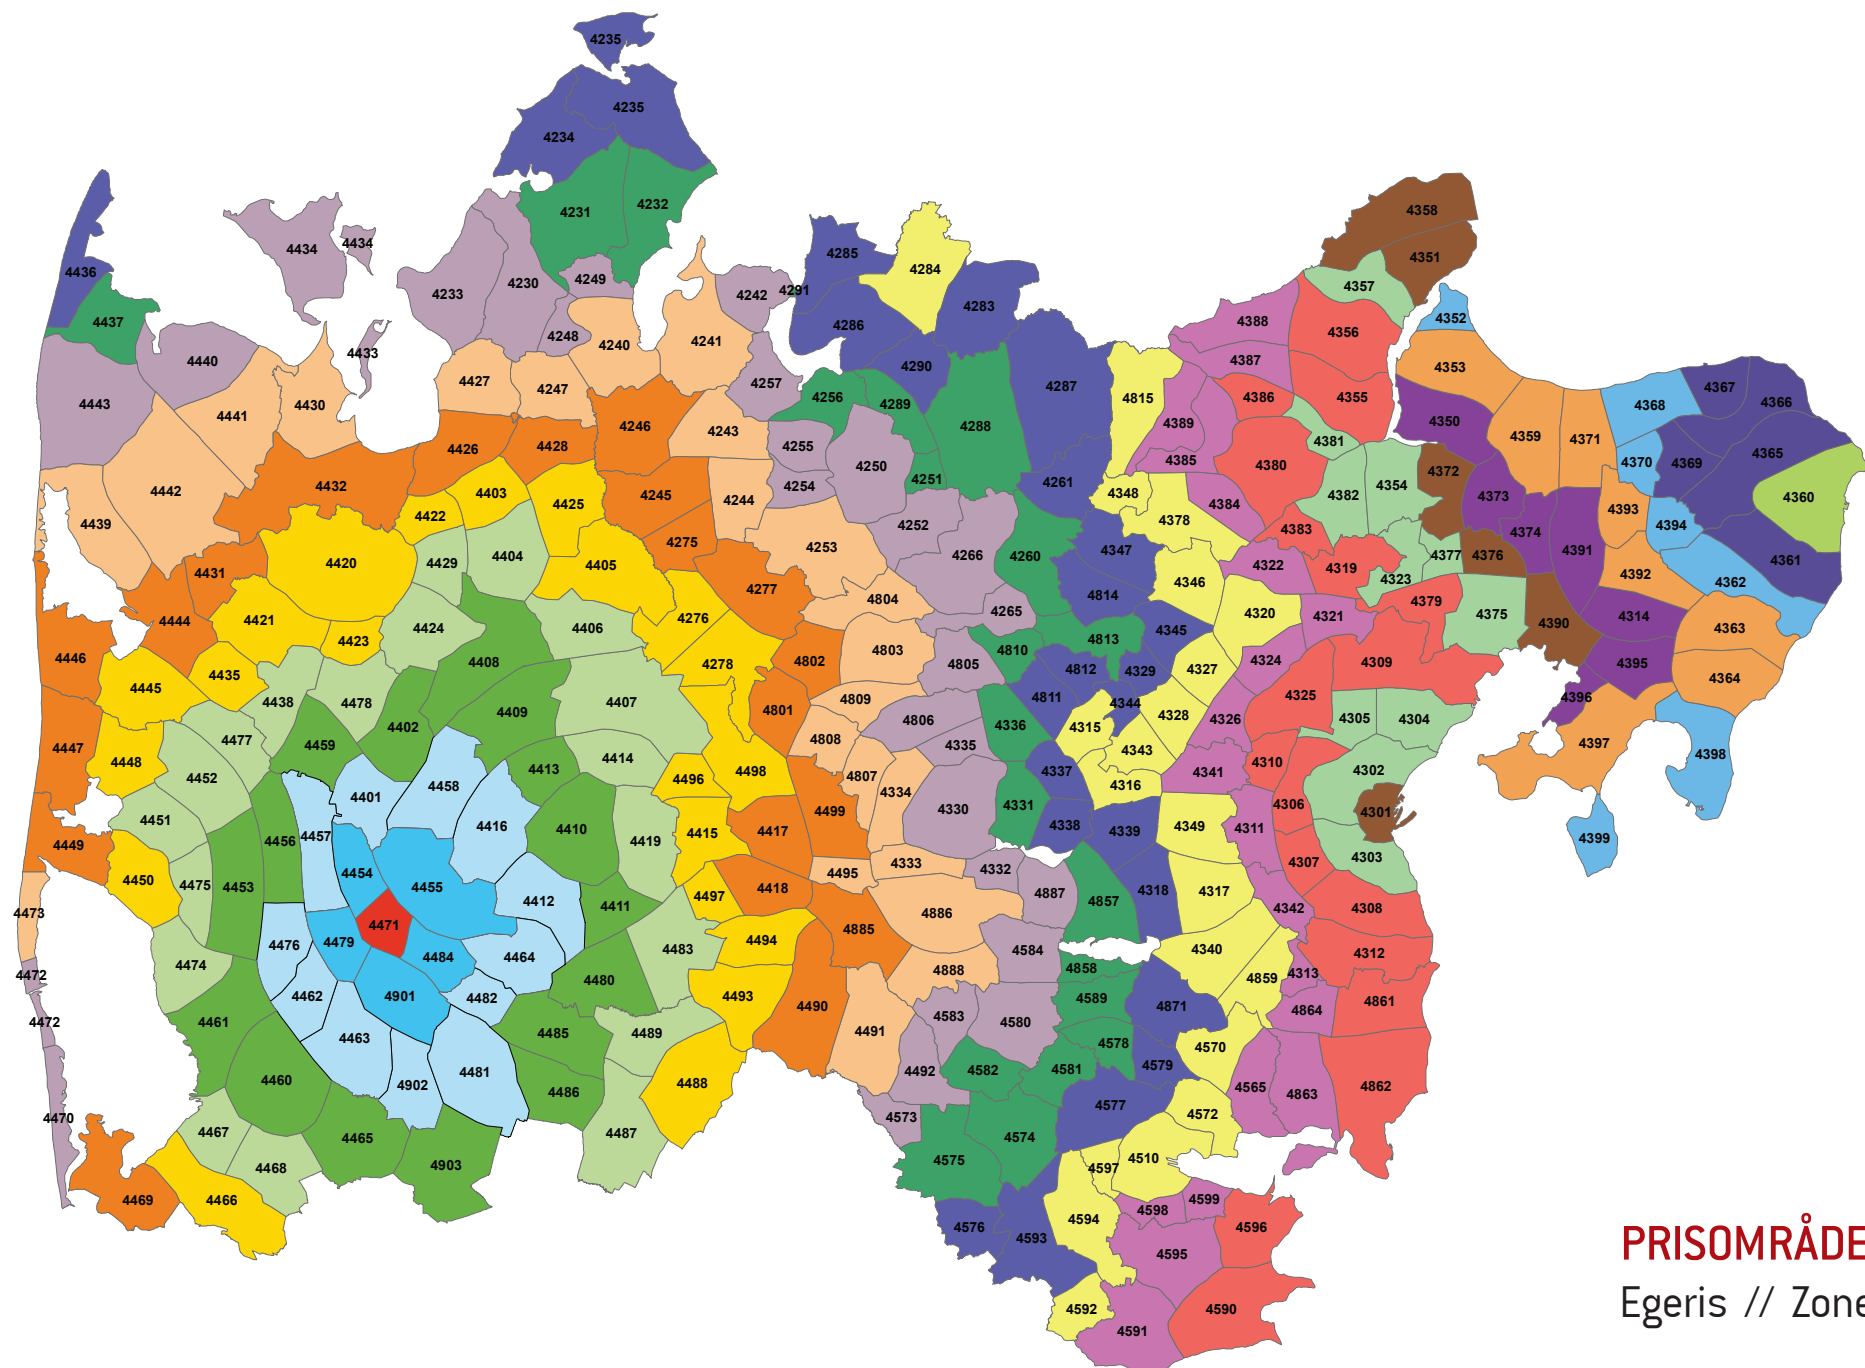

Zonenumre/farve koder:

PRISOMRÅDE VEST
Bjerregård // Zone 4470

Zonenumre/farve koder:

PRISOMRÅDE VEST
Egeris // Zone 4471

Zonenumre/farve koder:

Zonenumre/farve koder:

PRISOMRÅDE VEST
 Nørre Lyngvig // Zone 4473