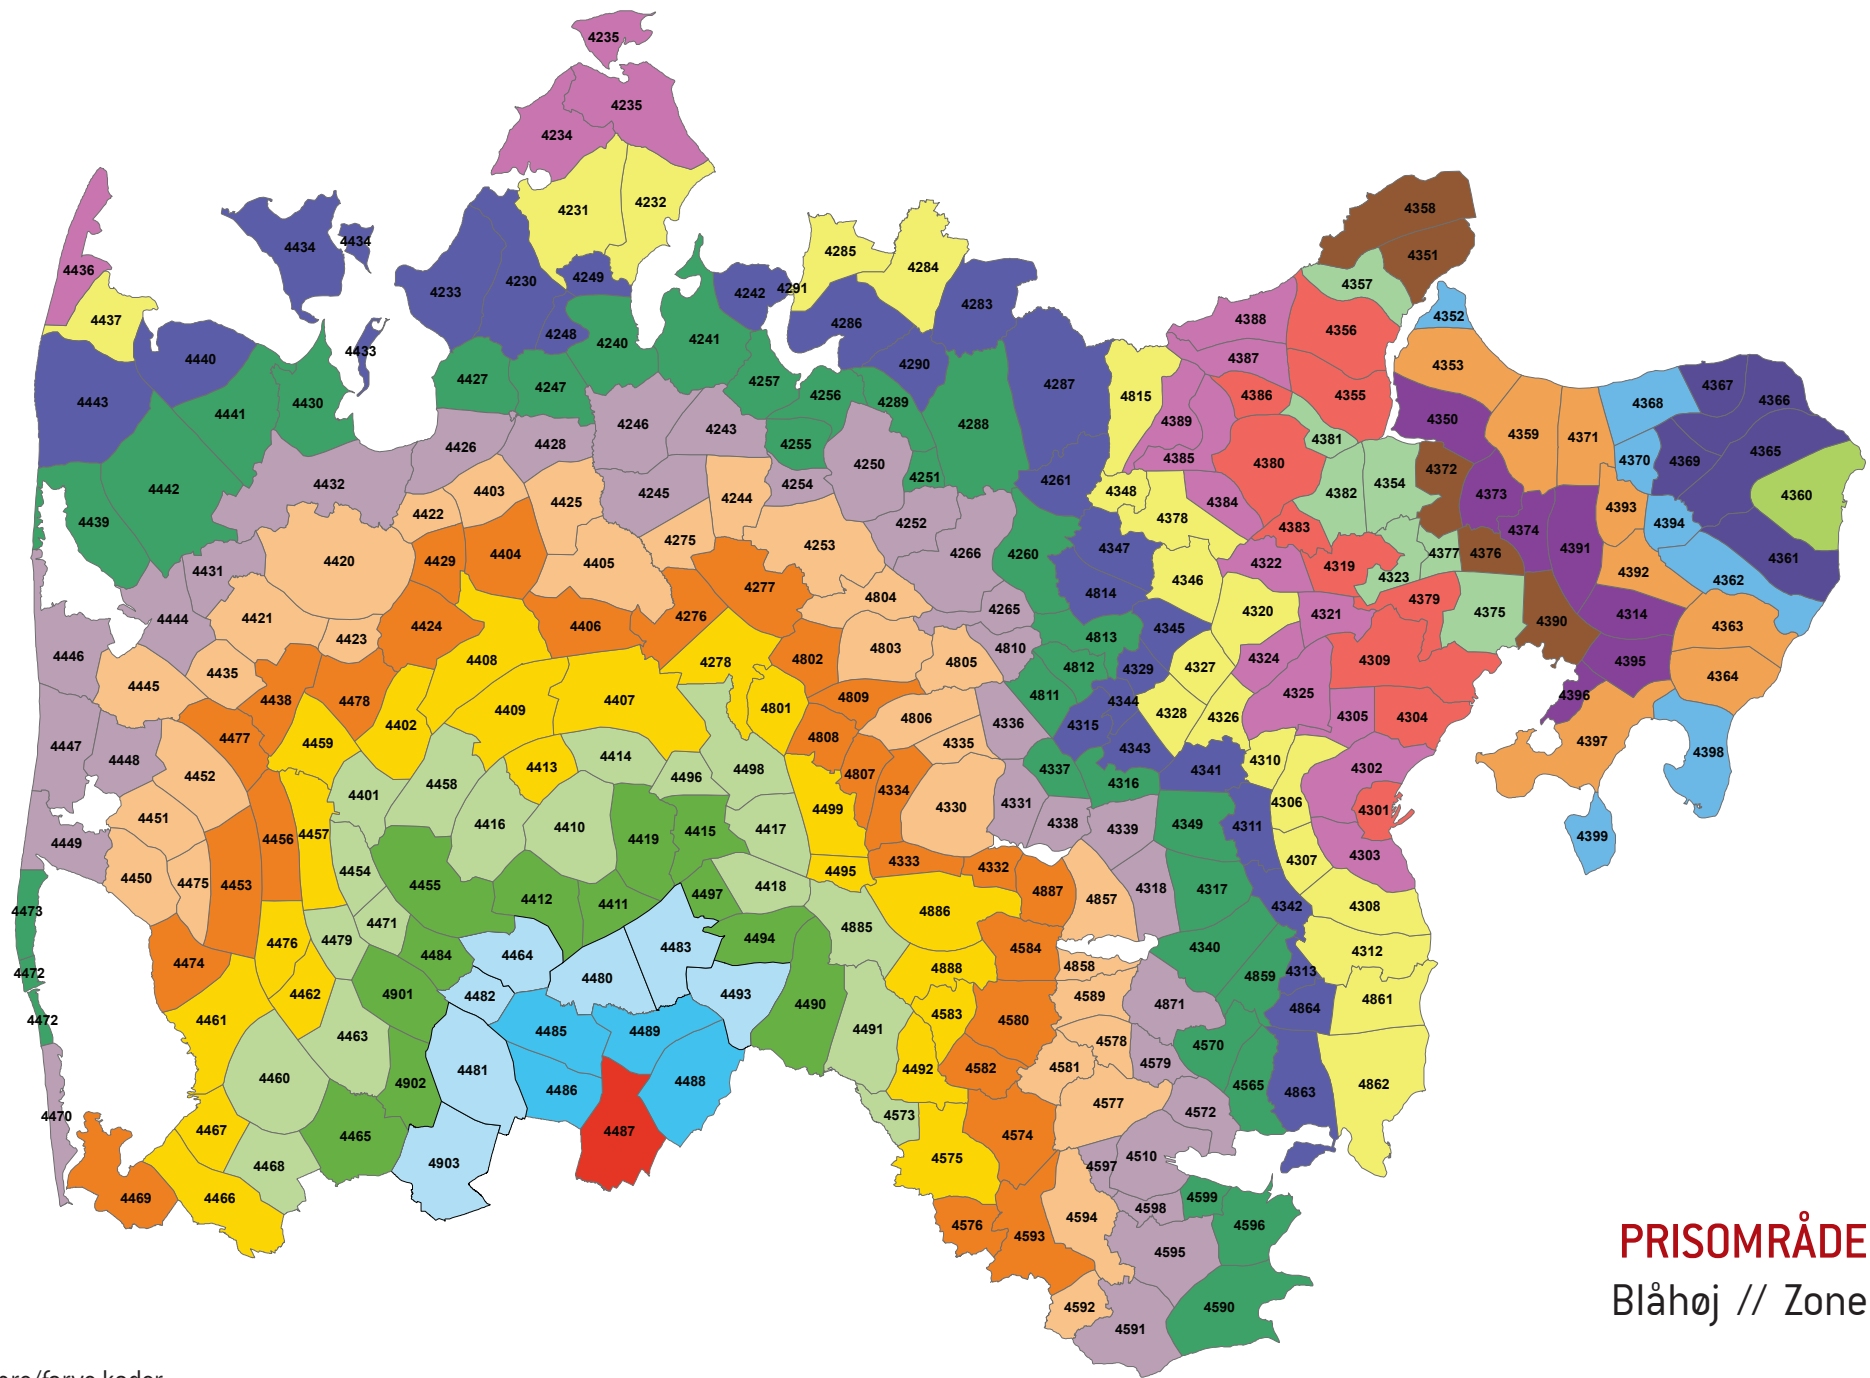

PRISOMRÅDE VEST
Skarrild // Zone 4485

Zonenumre/farve koder:

PRISOMRÅDE VEST
 Karstoft // Zone 4486

Zonenumre/farve koder:

PRISOMRÅDE VEST
Blåhøj // Zone 4487

Zonenumre/farve koder:

PRISMRÅDE VEST
 Brande // Zone 4488

Zonenumre/farve koder:

PRISOMRÅDE VEST
Gejlbjerg // Zone 4489

Zonenumre/farve koder:

PRISOMRÅDE VEST
Ejstrupholm // Zone 4490

Zonenumre/farve koder:

PRISOMRÅDE VEST
 Nørre Snede // Zone 4491

Zonenumre/farve koder: