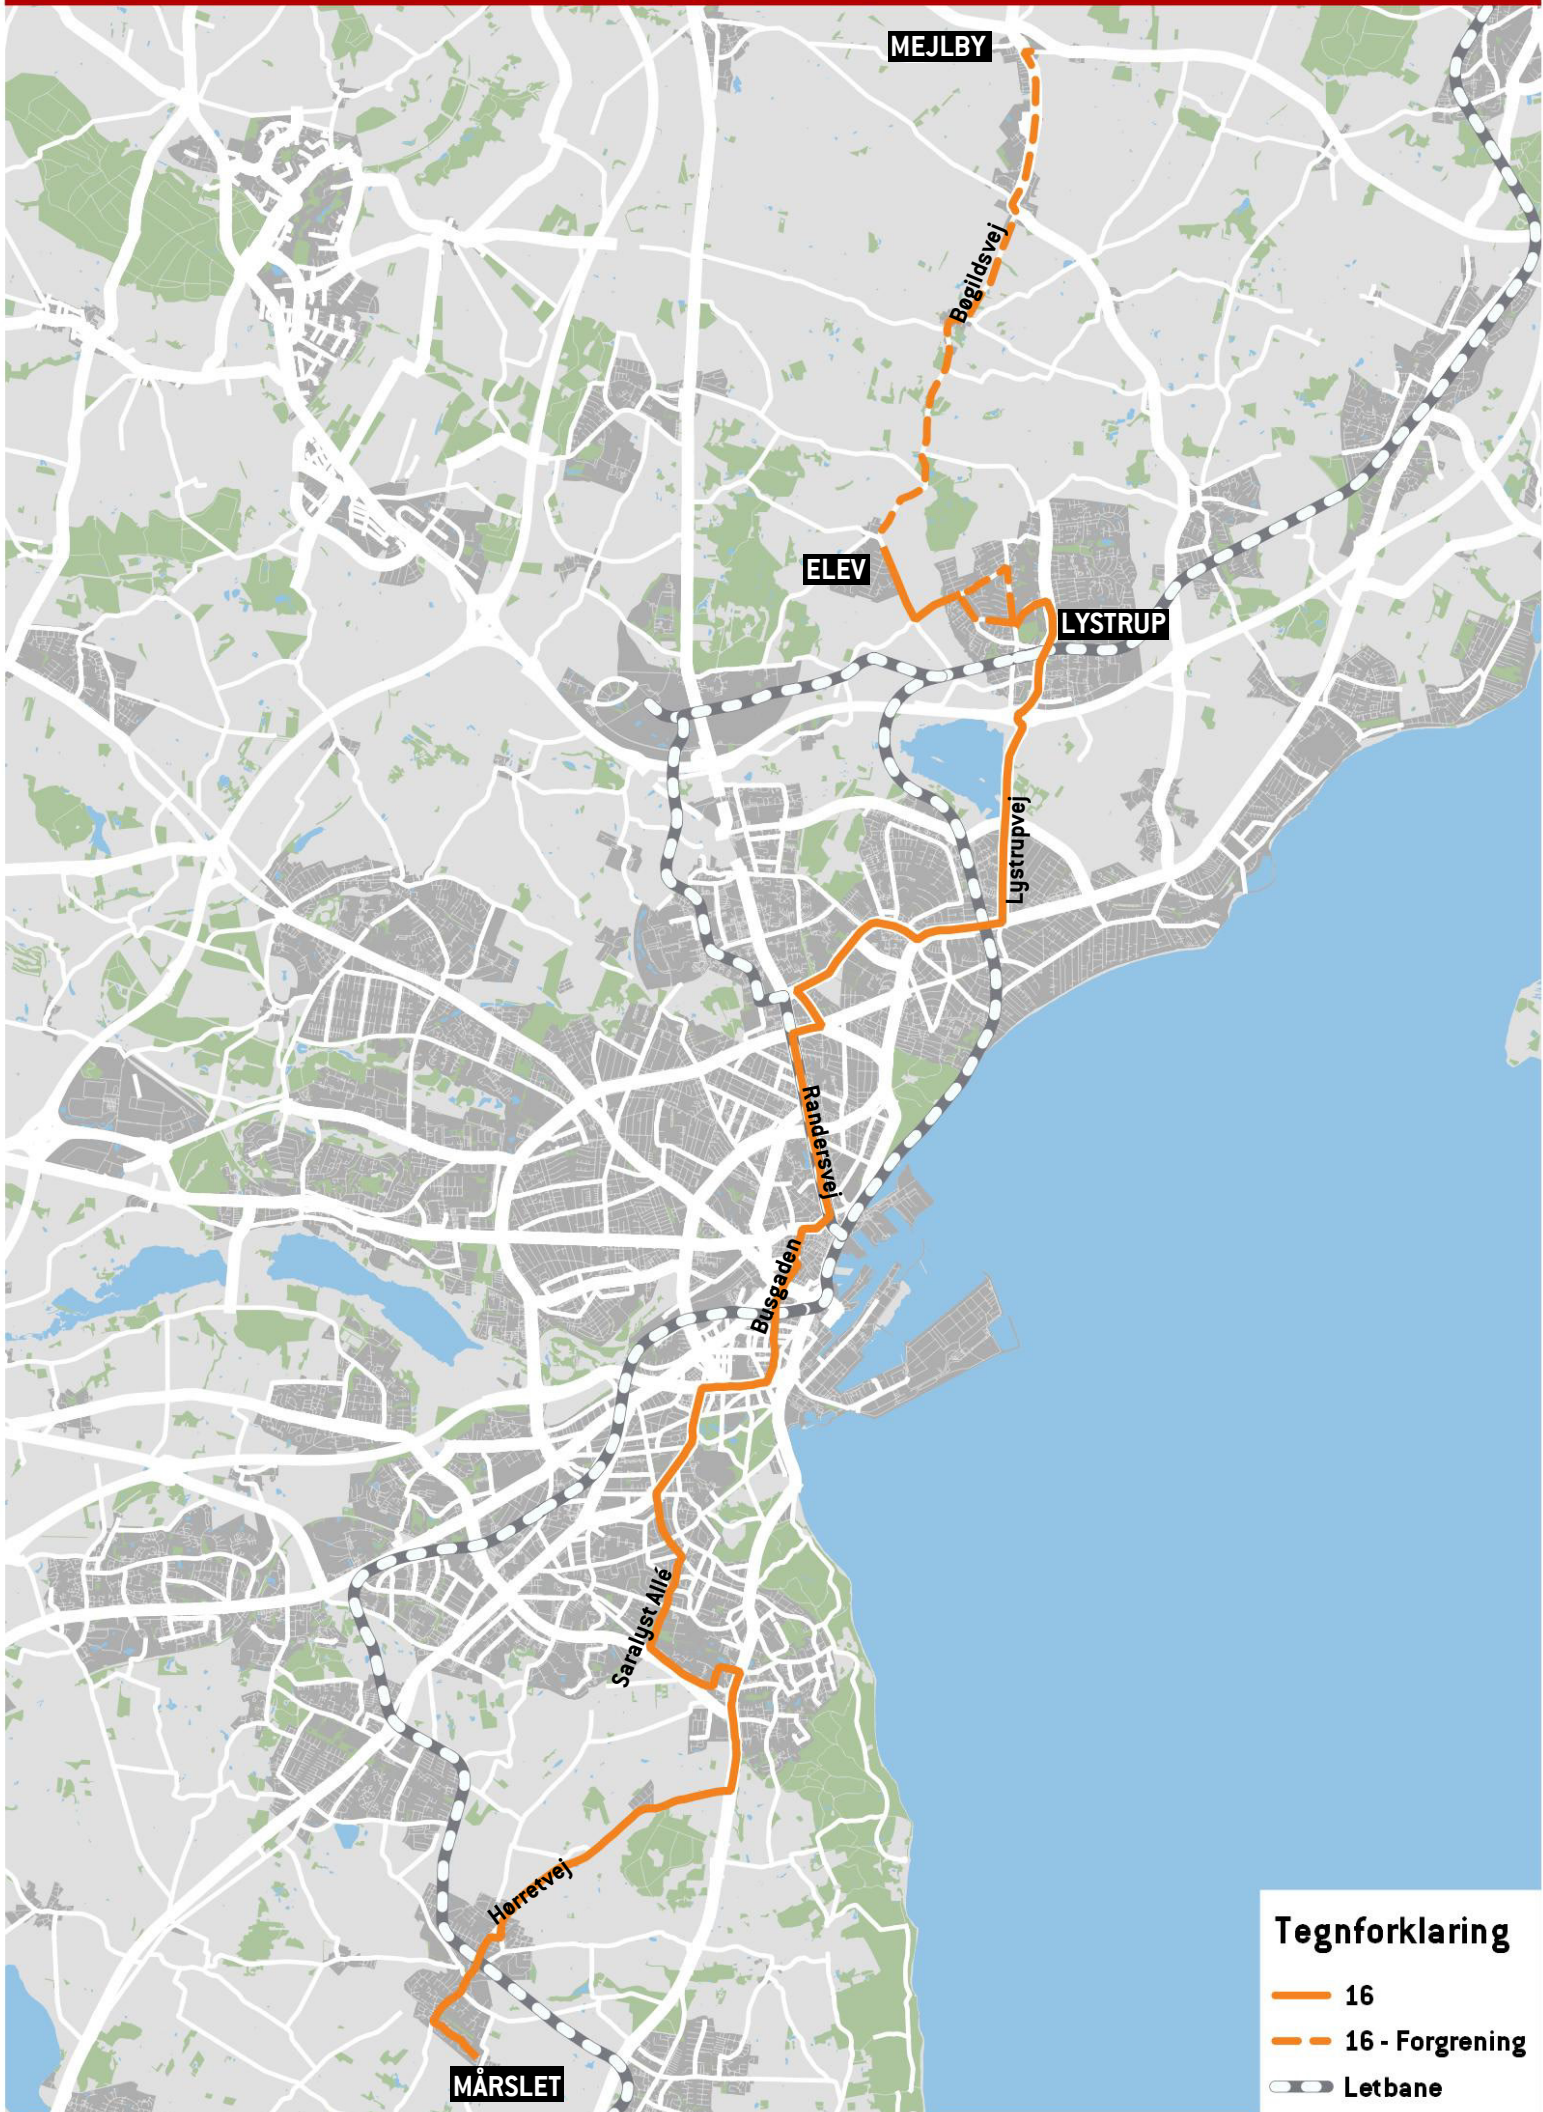

# 16: Mejlby / Elev - Mårslet

**Tegnforklaring**

- 16
- 16 - Forgrening
- Letbane