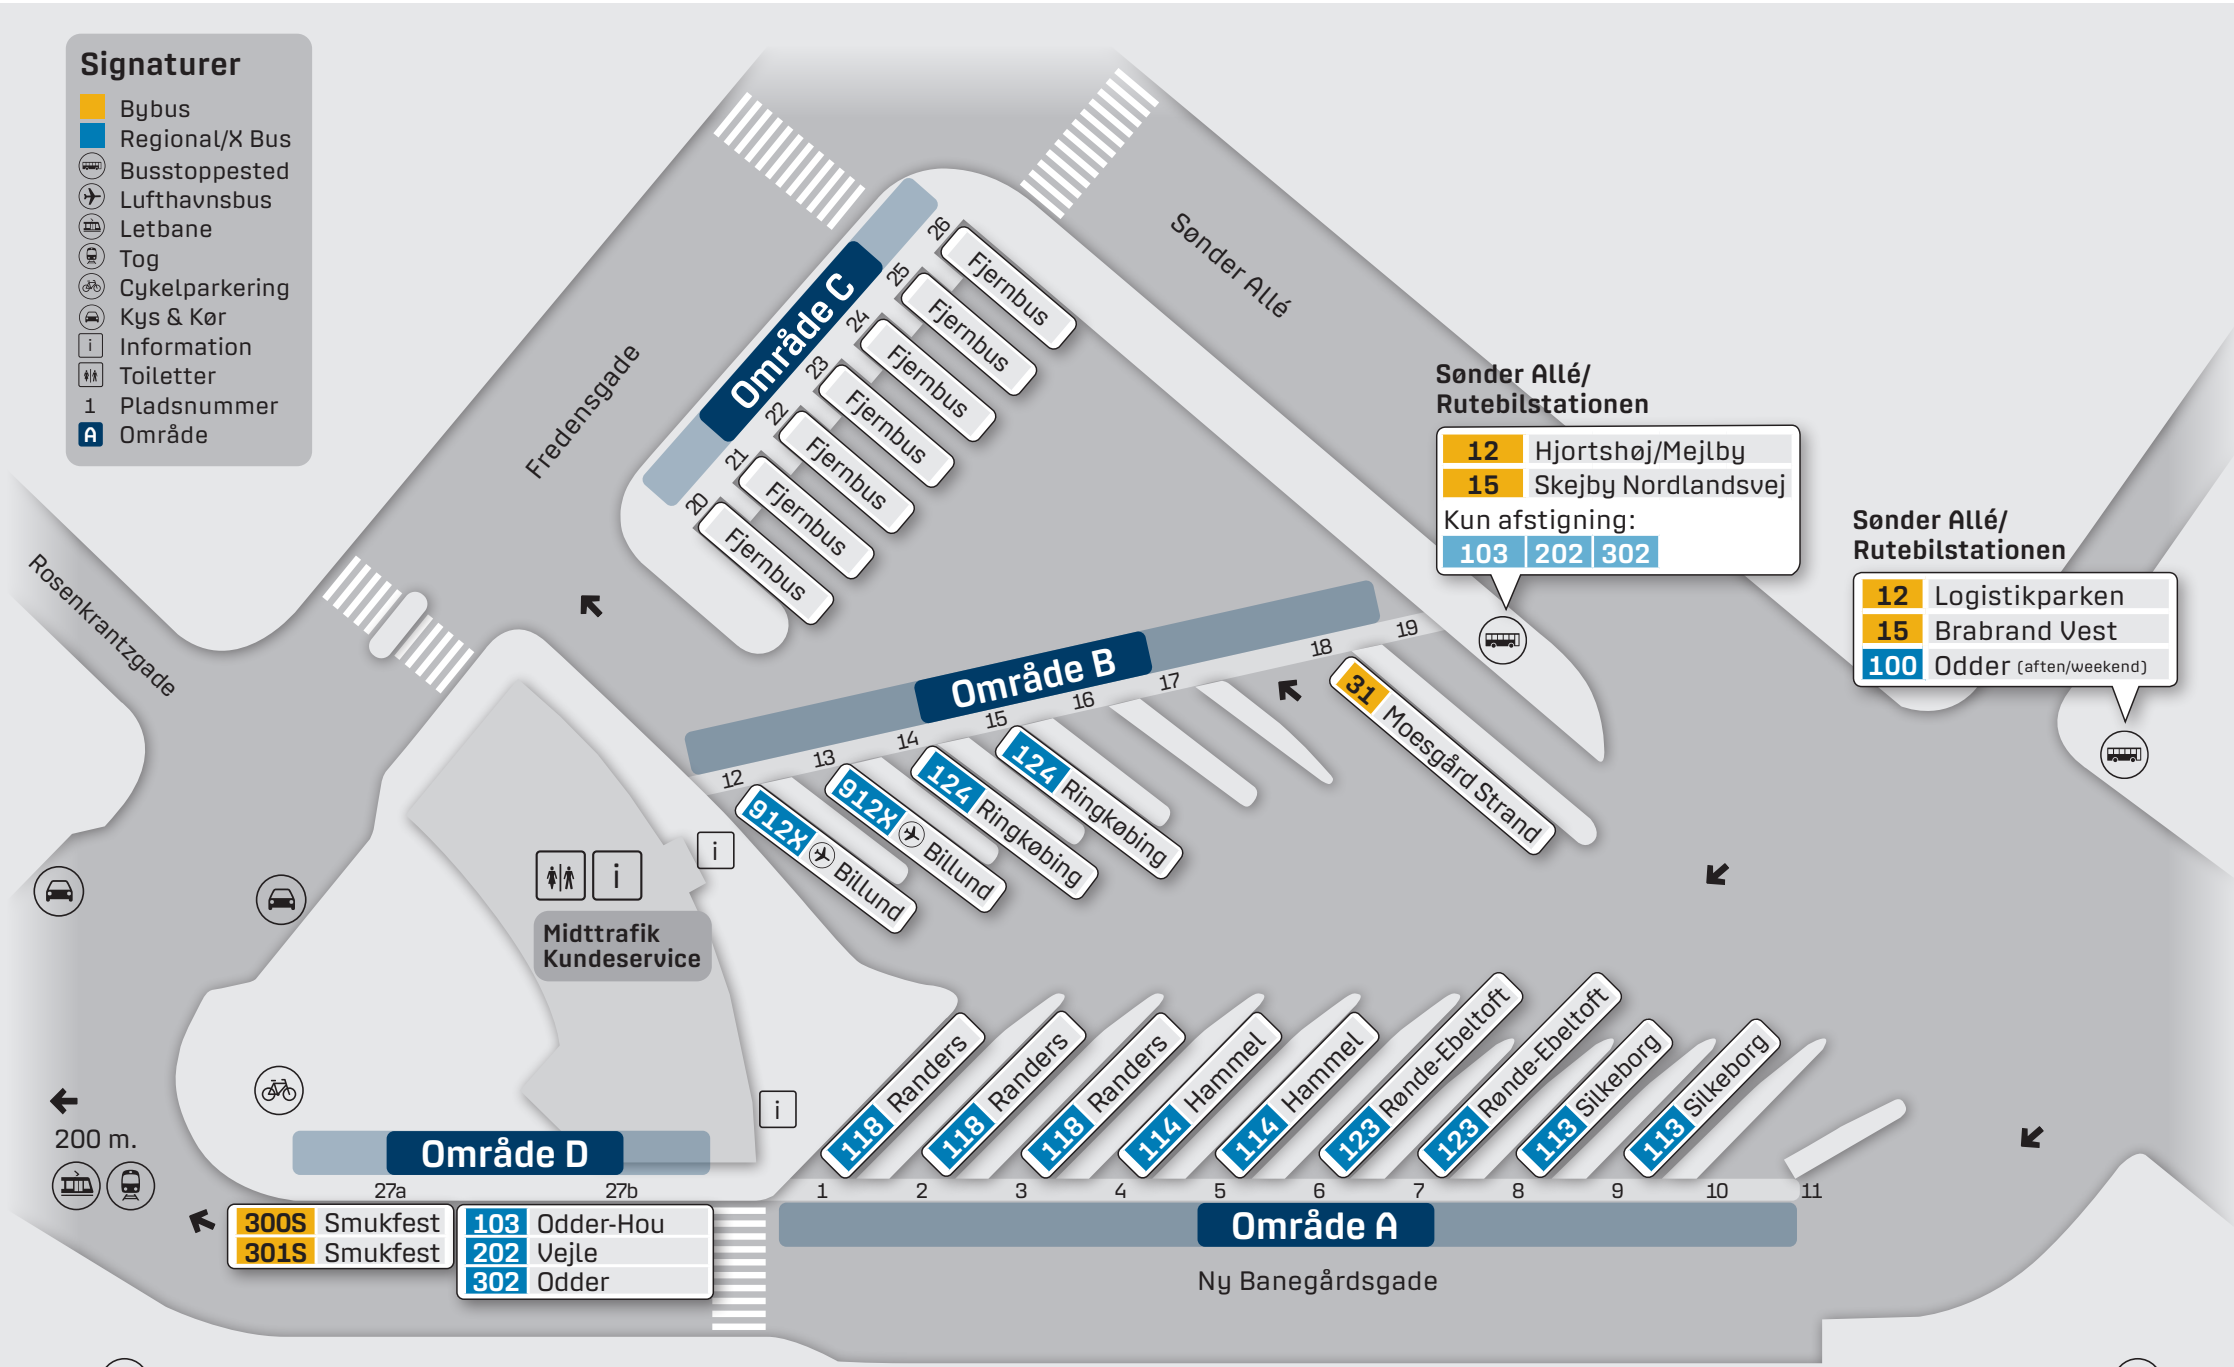

## Signaturer

- Bybus
- Regional/X Bus
- Busstoppested
- Lufthavnsbus
- Letbane
- Tog
- Cykelparkering
- Kys & Kør
- Information
- Toiletter
- 1 Pladsnummer
- A Område

### Sønder Allé/ Rutebilstationen

- 12 Hjortshøj/Mejlby
- 15 Skejby Nordlandsvej
- Kun afstigning:
- 103 202 302

### Sønder Allé/ Rutebilstationen

- 12 Logistikparken
- 15 Brabrand Vest
- 100 Odder (aften/weekend)

**Midttrafik  
Kundeservice**

### Område D

- |   |   |
|---|---|
| <span style="background-color: #FFD700; padding: 2px;">300S</span> Smukfest | <span style="background-color: #0070C0; color: white; padding: 2px;">103</span> Odder-Hou |
| <span style="background-color: #FFD700; padding: 2px;">301S</span> Smukfest | <span style="background-color: #0070C0; color: white; padding: 2px;">202</span> Vejle     |
|   | <span style="background-color: #0070C0; color: white; padding: 2px;">302</span> Odder     |