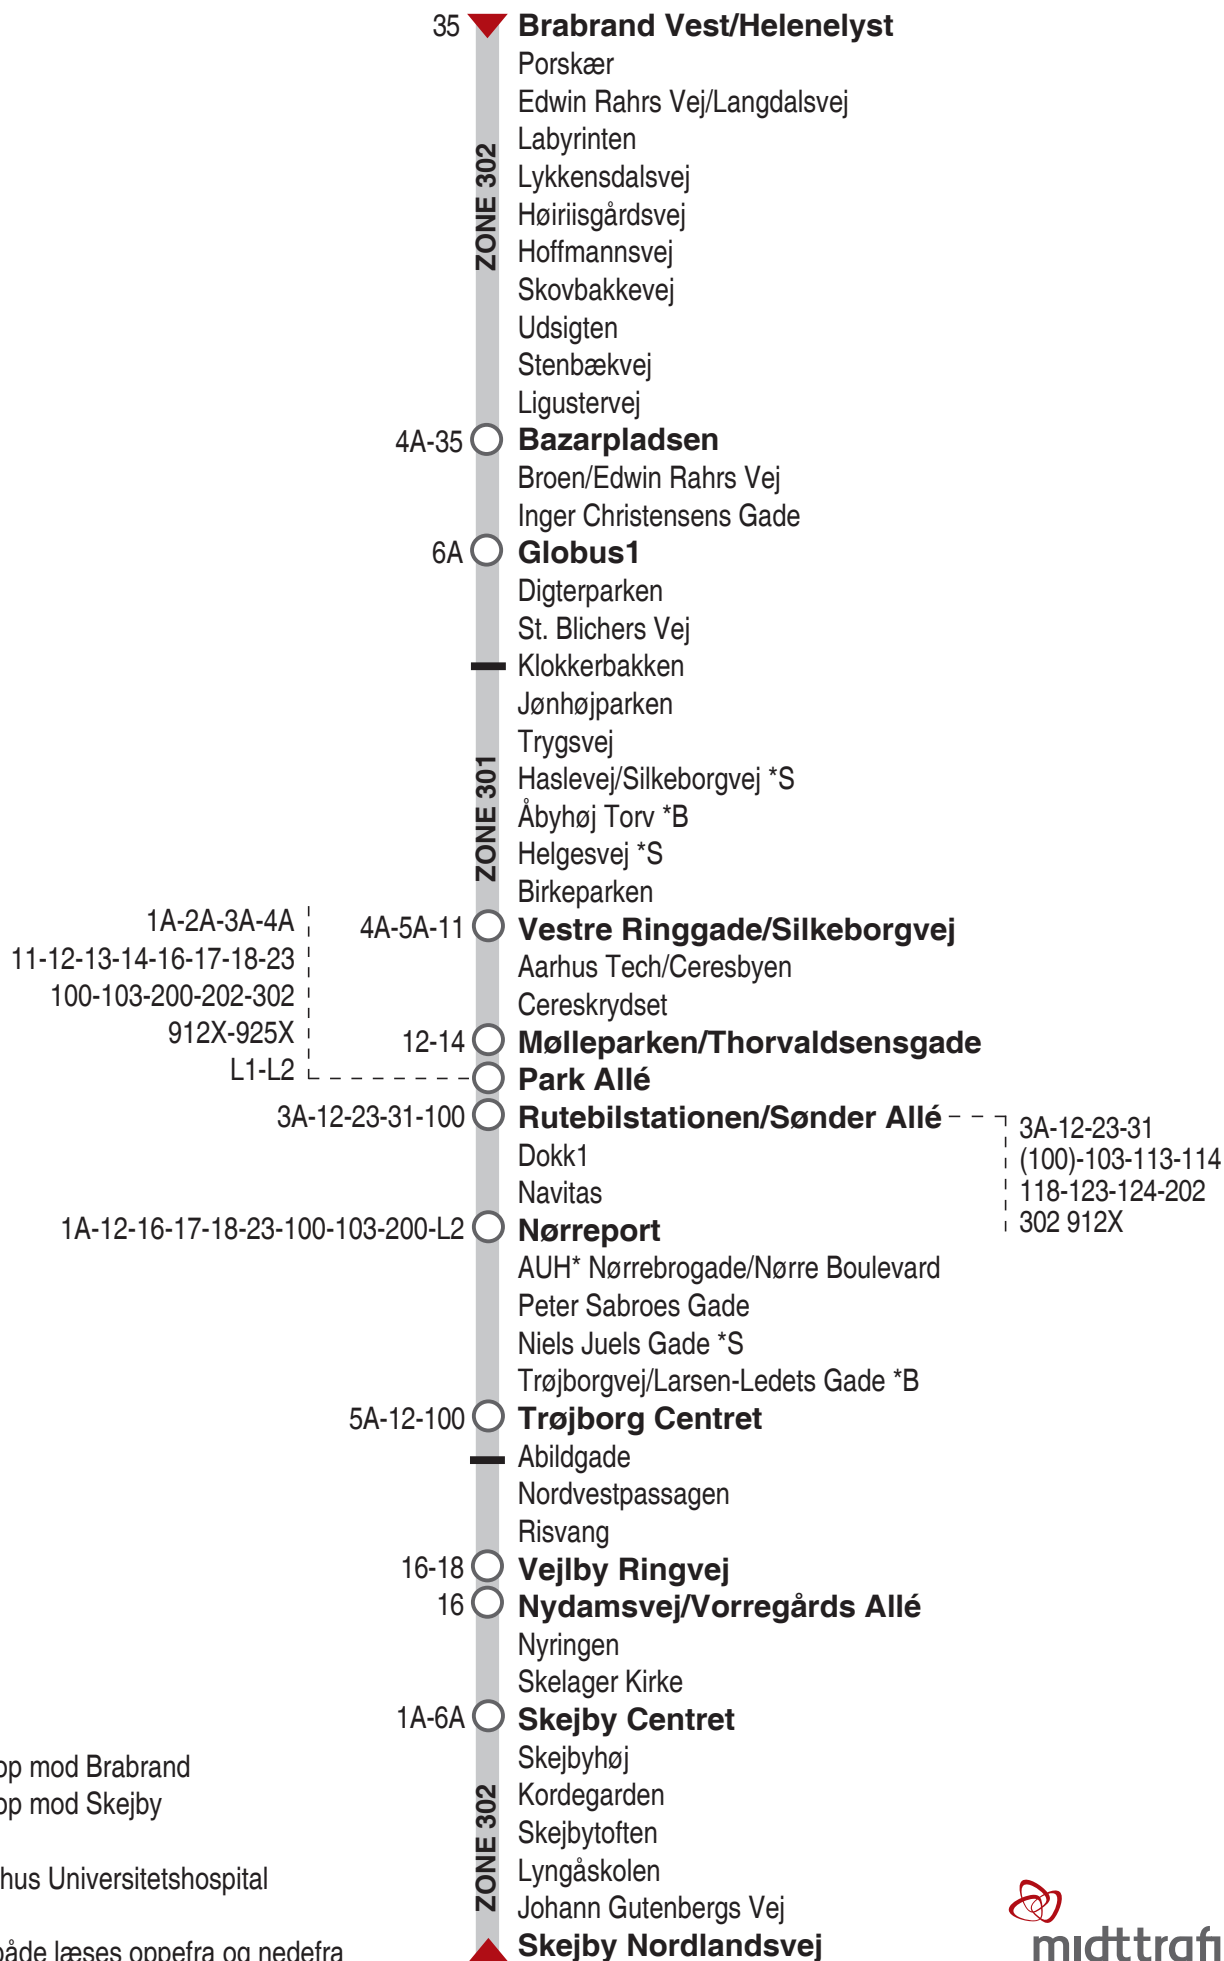

15 Brabrand Vest - Skejby Nordlandsvej

*B Kun stop mod Brabrand

*S Kun stop mod Skejby

*AUH = Aarhus Universitetshospital

Listen kan både læses oppefra og nedefra