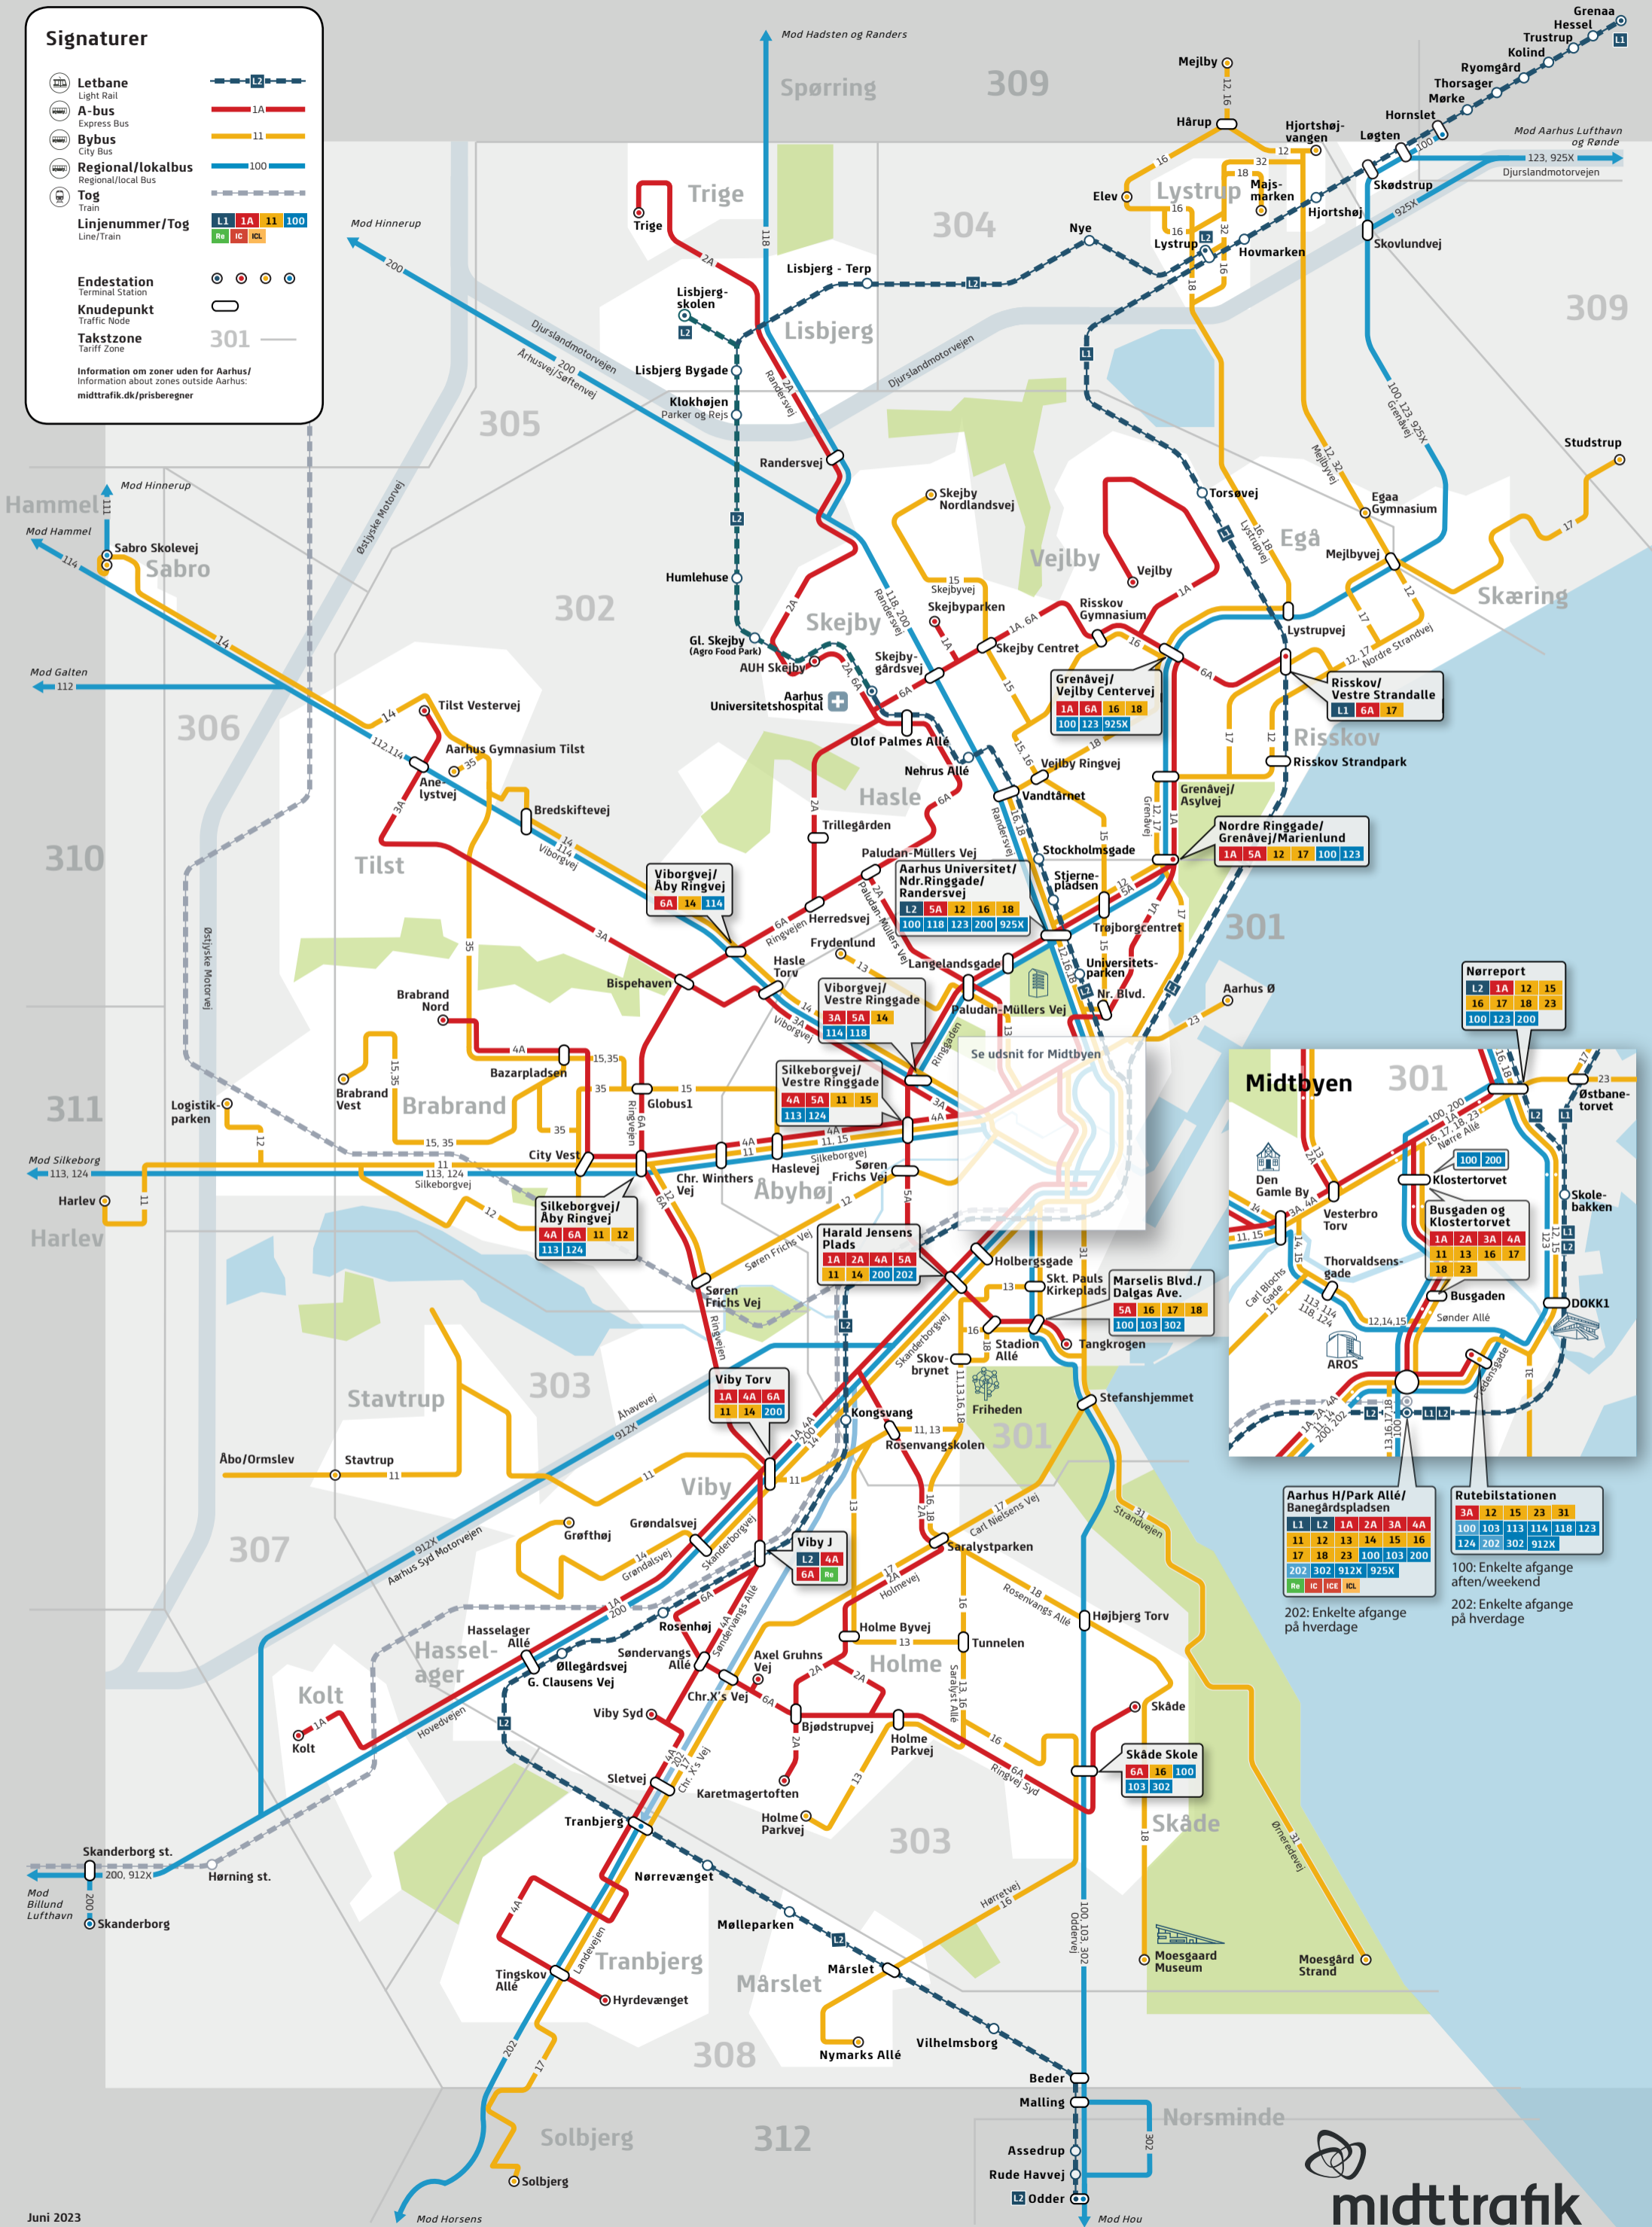

# Rutezonekort Aarhus

## Signaturer

- Letbane**  
Light Rail
  - A-bus**  
Express Bus
  - Bybus**  
City Bus
  - Regional/lokalbus**  
Regional/local Bus
  - Tog**  
Train
  - Linjenummer/Tog**  
Line/Train
  - Endestation**  
Terminal Station
  - Knudepunkt**  
Traffic Node
  - Takstzone**  
Tariff Zone
- Information om zoner uden for Aarhus/  
Information about zones outside Aarhus:  
midtrafik.dk/prisberegner

L1	L2	1A	2A	3A	4A
11	12	13	14	15	16
17	18	23	100	103	200
202	302	912X	925X		
Re	IC	ICL	ICL		

100: Enkelte afgang  
aften/weekend  
202: Enkelte afgang  
på hverdage

3A	12	15	23	31	
100	103	113	114	118	123
124	202	302	912X		

Rutebilstationen