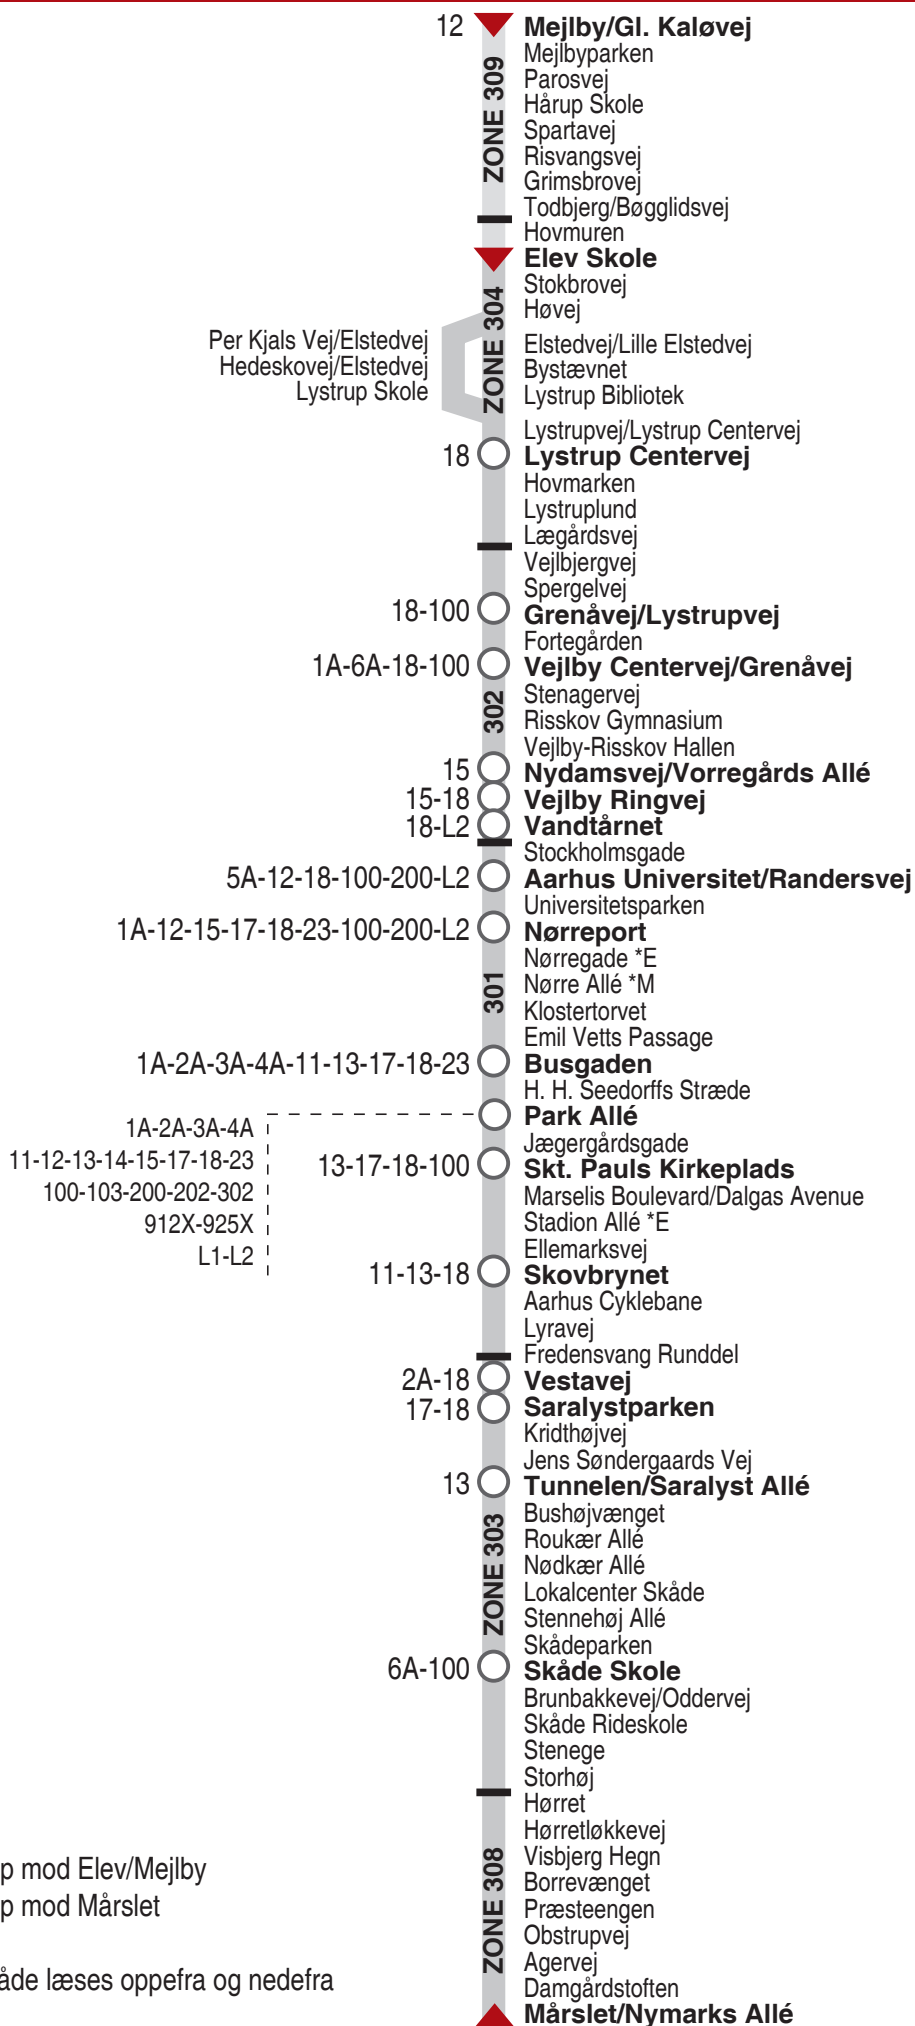

# 16 Mejlby / Elev - Mårslet

\*E Kun stop mod Elev/Mejlby

\*M Kun stop mod Mårslet

Listen kan både læses oppefra og nedefra